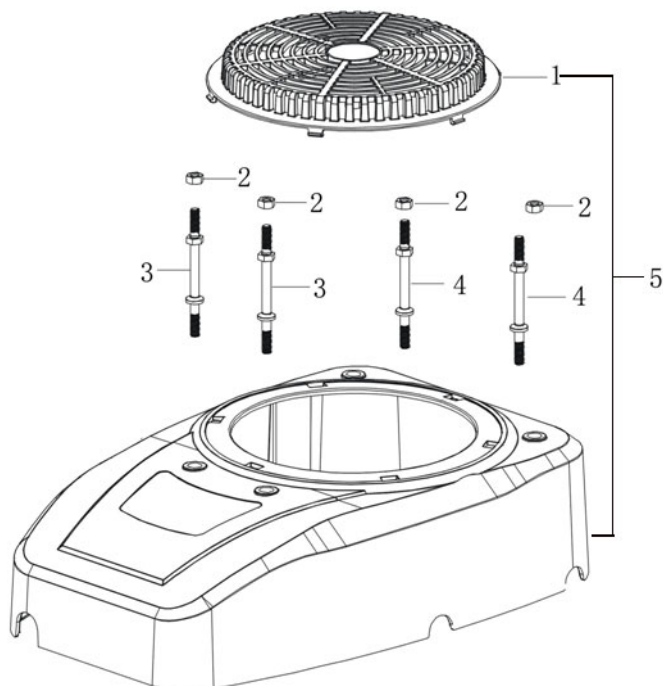

Position	Part number	Název	Name
1	195360014-T440	Kryt startéru	Starter cover
2	110203	Matice	Nut
3	26800609302	Svorník	Stud bolt
4	380850018-0002	Svorník	Stud bolt
5	160210089-T440	Kryt ventilátoru	Fan cover