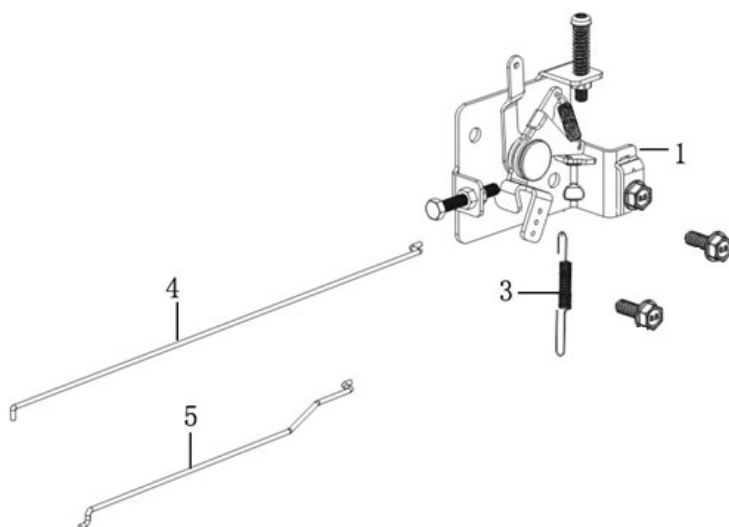

Position	Part number	Název	Name
1	171680107-0003	Kulisa regulace otáček	Governor control board
3	171600067-0001	Vratná pružina	Governor spring
4	171590026-T440	Táhlo regulátoru	Governor rod
5	171490003-T440	Táhlo plynu	Throttle rod