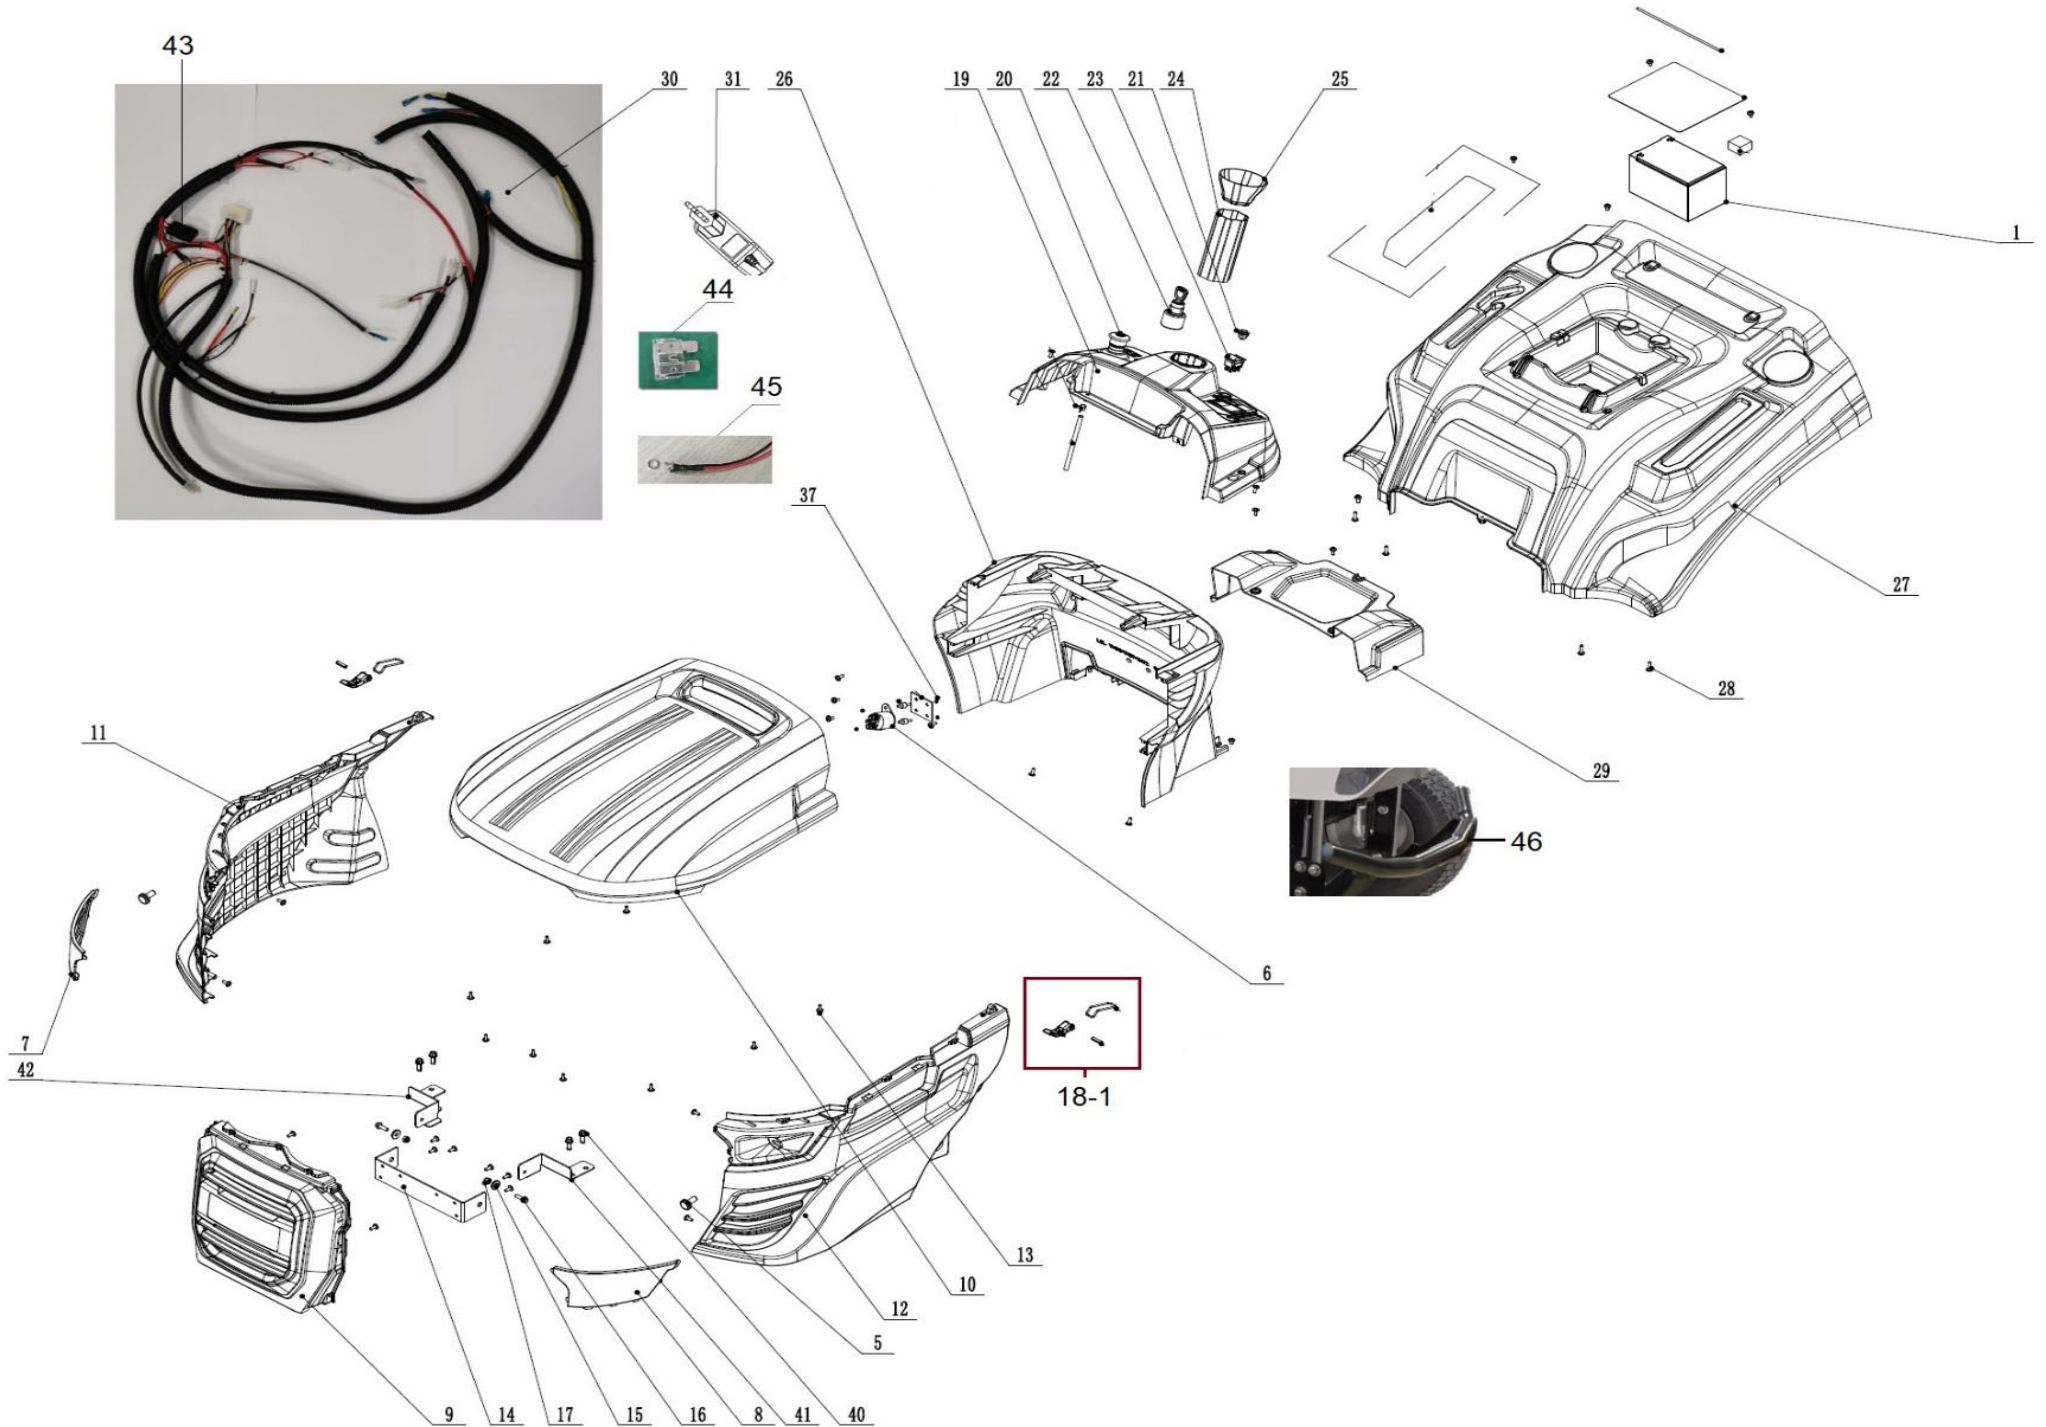

Position	Part number	Název	Name
1	516900261	Akumulátor	Battery
5	516900265	Přední světlo	Front light
6	516900266	Spínací cívka startéru	Starter coil
7	518410137	Kryt levého světla	Left lamp cover
8	518410138	Kryt pravého světla	Right lamp cover
9	518410139	Maska přední	Head cover
10	518410140	Kapota	Hood
11	518410141	Kryt pravý přední	Front right cover
12	518410142	Kryt levý přední	Front left cover
13	100545010	Šroub	Bolt
14	518410144	Držák krytu	Cover bracket
15	516900078	Pouzdro	Bushing
16	100203017	Šroub	Bolt
17	110103	Matice	Nut
18-1	5184101481	Pojistka kapoty	Hood locking
19	518410149	Přístrojová deska	Control panel
20	516900280	Spínač nože	Blade switch
21	516900281	Spínač	Switch
22	516100110	Spínací skříňka	Switchbox
23	516900283	Spínač	Switch
24	516900284	Kryt pod volantem	Round cover
25	516900285	Kryt volantové tyče	Steering column cover
26	516900286	Kryt pod panelem	Panel base
27	516900287	Zadní kryt	Rear cover
28	100545016	Šroub	Bolt
29	518410159	Kryt středový	Center cover
30	519600260	Kabeláž	Cable
31	516100F24	Nabíječka	Charger
37	110101	Matice	Nut
40	100105017	Šroub	Bolt
41	518410171	Držák bočního krytu levý	Side cover left bracket
42	518410172	Držák bočního krytu pravý	Side cover right bracket
43	516100F10	Pojistková skříň	Fuse box
44	518400218	Pojistka	Fuse
45	516100F25	Konektor nabíječky	Charging connector
46	518400220	Nárazník	Bumper