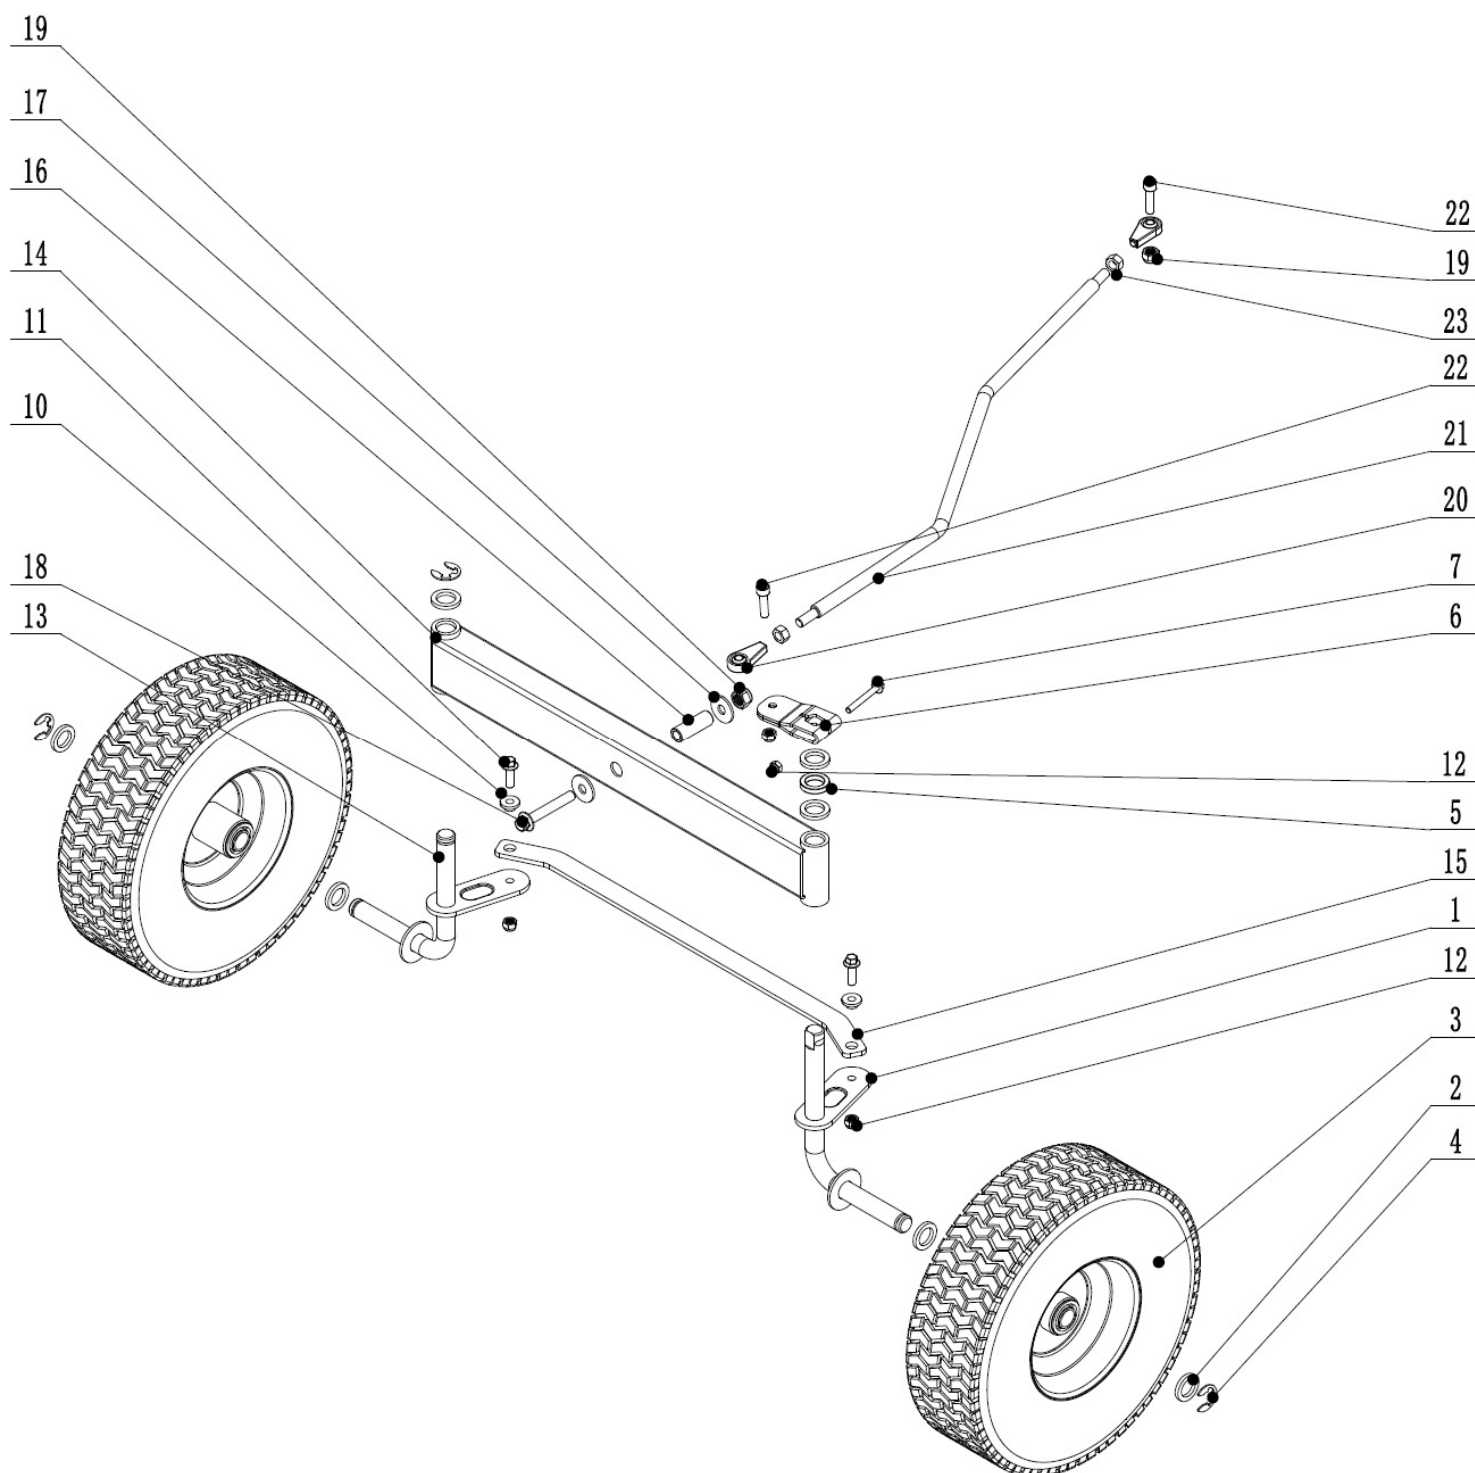

Position	Part number	Název	Name
60	516900034	Řemenice malá	Sheave small
61	516900035	Pouzdro	Bushing

Position	Part number	Název	Name
1	519600191	Levý čep kola	Left wheel axle
2	120117	Podložka	Washer
3	516900183	Kolo přední kompletní	Front wheel assembly
4	130313	Třmenový kroužek	E clip
5	516900185	Pouzdro	Bushing
6	516900186	Páka řízení na čepu	Rocker arm
7	100203047	Bolt	Šroub
11	100205022	Šroub	Bolt
12	110105	Matice	Nut
13	519600203	Pravý čep kola	Right wheel axle
14	516900194	Přední náprava	Front beam