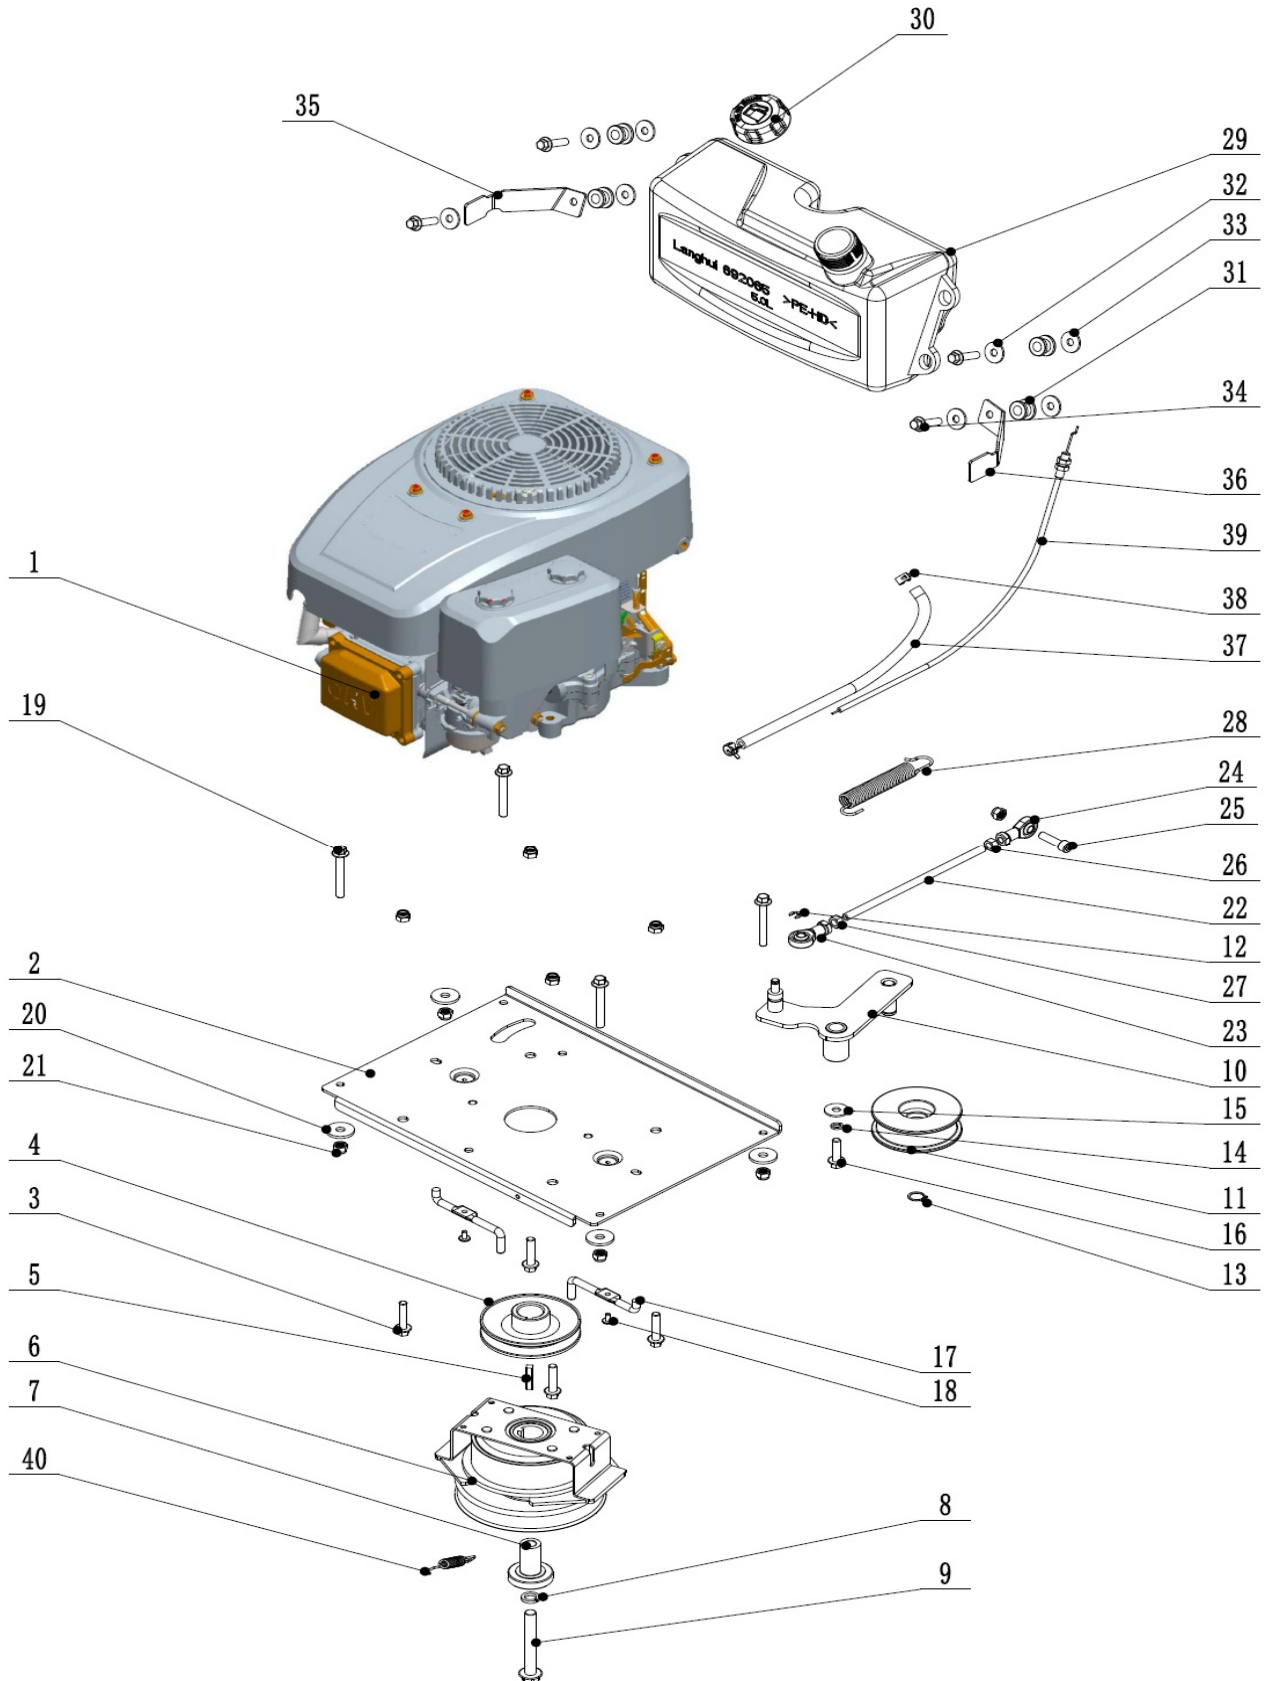

Position	Part number	Název	Name
15	516900195	Spojovací táhlo osy kol	Wheel axle connecting rod
16	516900196	Pouzdro	Bushing
17	120307	Podložka	Washer
18	100207062	Šroub	Bolt
19	110107	Matic	Nut
20	516900200	Kloubová hlavice	Rod end bearing
21	516900201	Táhlo řízení	Steering rod
22	100305027	Šroub	Bolt
23	110307	Matic	Nut