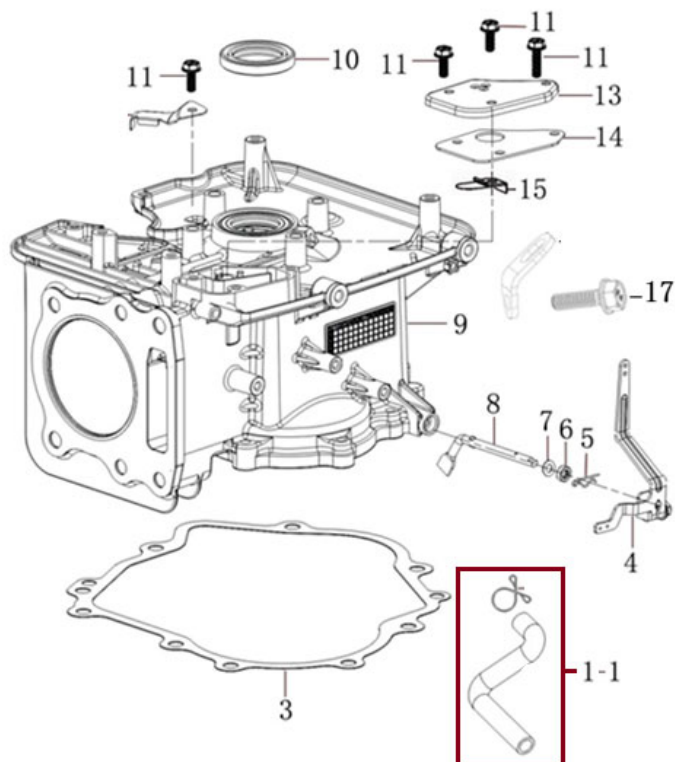

Position	Part number	Název	Name
1-1	5286001011	Hadička odvětrání se svorkou	Breather tube + pipe clip
3	110830060-0001	Těsnění klikové skříň	Crankcase gasket
4	171620035-0003	Páka regulátoru	Governor arm
5	381350004-T040	Závlačka	Pin lock
6	25100123501	Gufero	Oil seal
7	555602017	Podložka	Washer
8	555602016	Táhlo regulátoru	Governor arm shaft
9	Pouze celý motor	Kliková skříň	Crankcase
10	380650495-0001	Gufero	Oil seal
11	100203013	Šroub	Bolt
13	518411213	Kryt odvětrání	Breathing cover
14	110850036-0001	Těsnění odvětrání	Breathing gasket
15	555602007	Membrána odvětrání	Breather valve
17	100205017	Šroub	Bolt
18	100203009	Šroub	Bolt