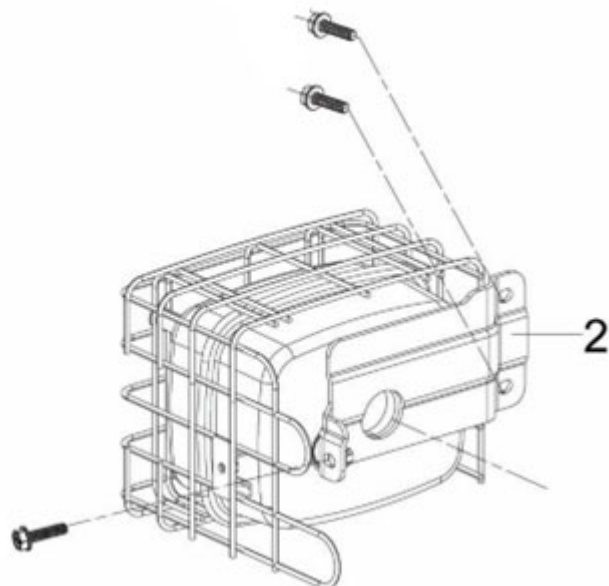

Position	Part number	Název	Name
2	518411252	Výfuk	Muffler