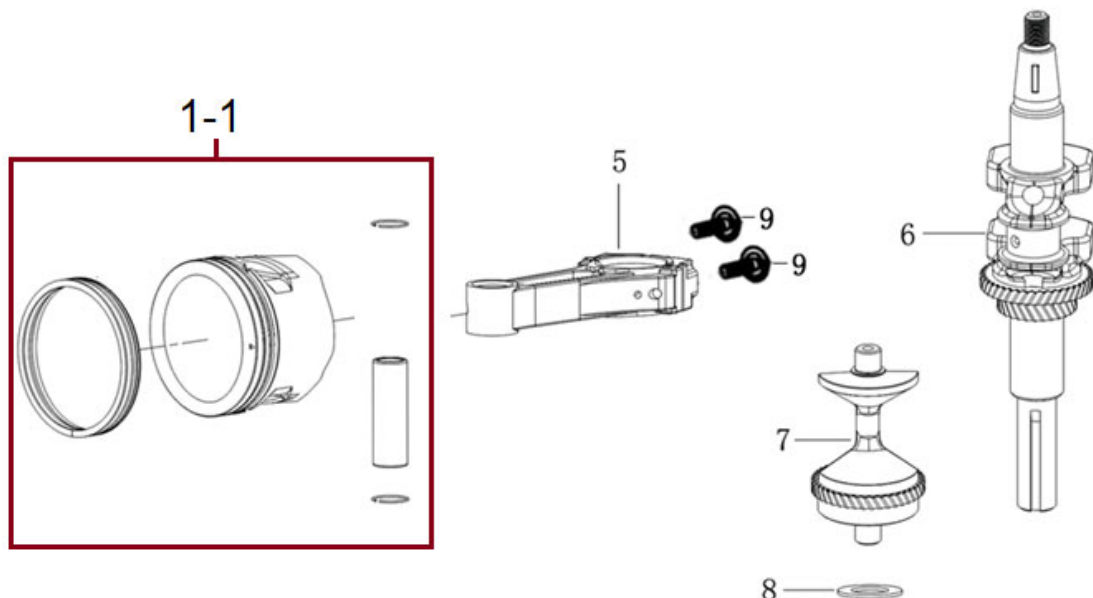

Position	Part number	Název	Name
1-1	5286001021	Píst kompletní	Piston assembly
5	130150182-0001	Ojnice	Connecting rod
6	130290500-0001	Kliková hřídel	Crankshaft
7	130450029-0001	Vyvažovací hřídel	Balancing shaft
8	380450560-T370	Podložka	Washer
9	518600602	Ložisko	Bearing