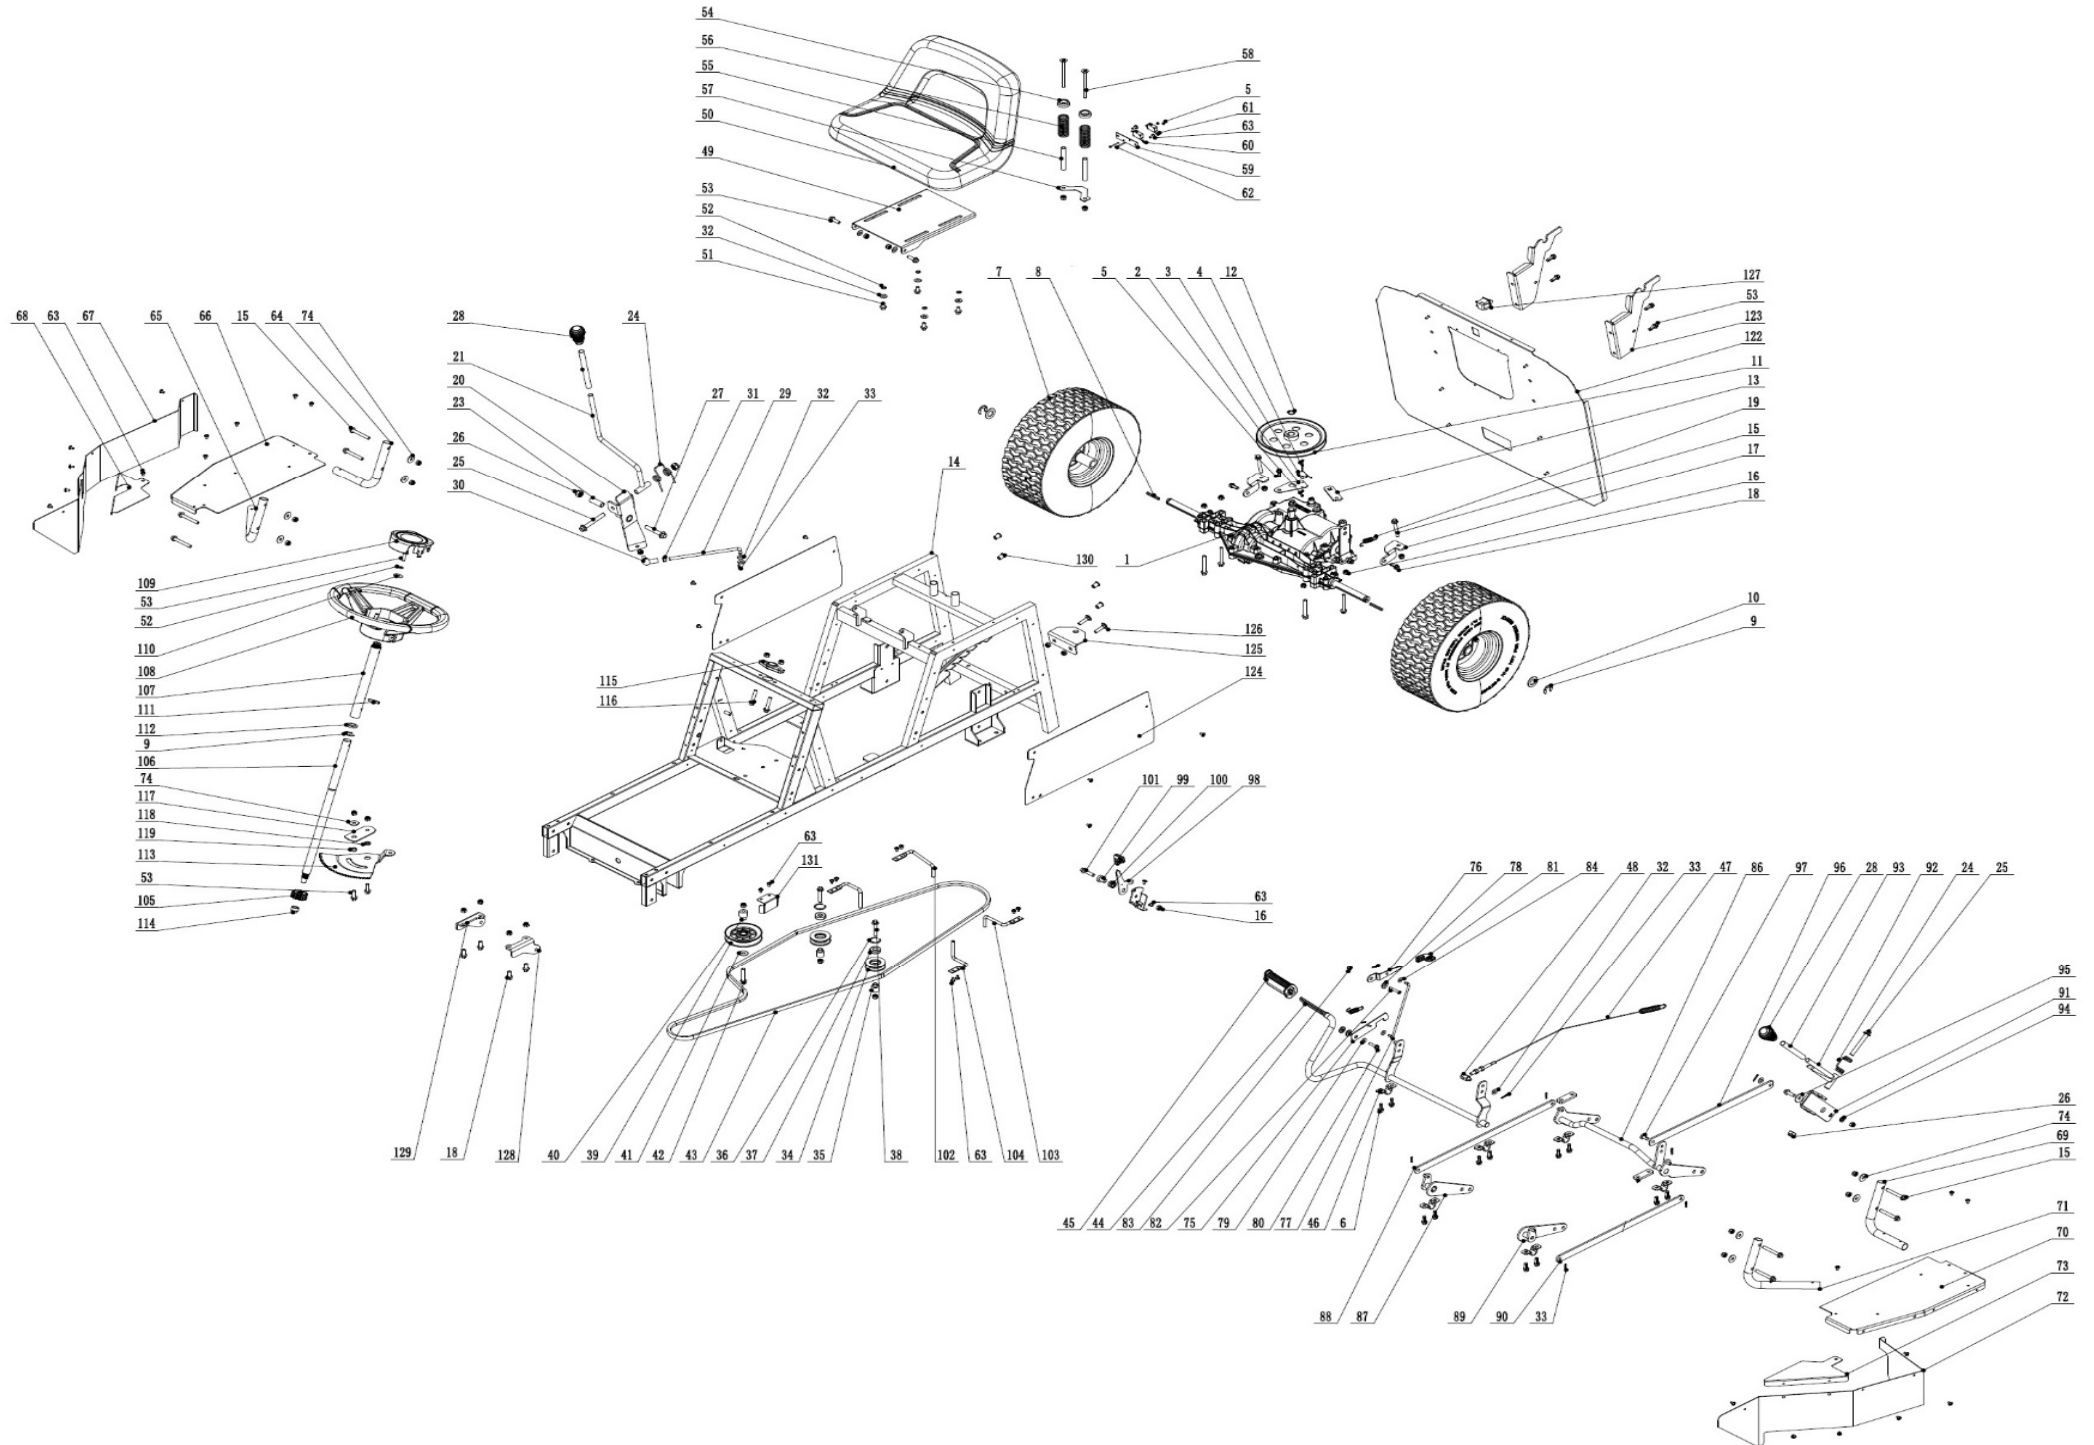

Popis - Description	Strana - Page
Rám, zdvih sečení, pedály – Frame, height adjustment, pedals	2-5
Sestava sečení – Mowing deck	5-7
Řízení - Steering	7-8
Spojka, řemenice motoru, motor – Clutch, engine sheave, engine	8-9
Sběrný koš – Grasscatcher	10
Kapotáž, kabeláž – Main covers, power cables	11-12
Motor (katalog ND) – Engine (spare parts catalogue)	13-19

Position	Part number	Název	Name
122	518400122	Zadní panel	Rear panel
123	516900128	Držák sběrného koše	Grasscatcher bracket
124	516900123	Boční panel	Side panel
125	516900124	Závěs	Bracket
126	100405032	Šroub	Bolt
127	516100109	Spínač koše	Grasscatcher switch
128	516900126	Držák levý	Left bracket
129	516900127	Držák pravý	Right bracket
131	516910131	Vodítko řemenu	Belt guide