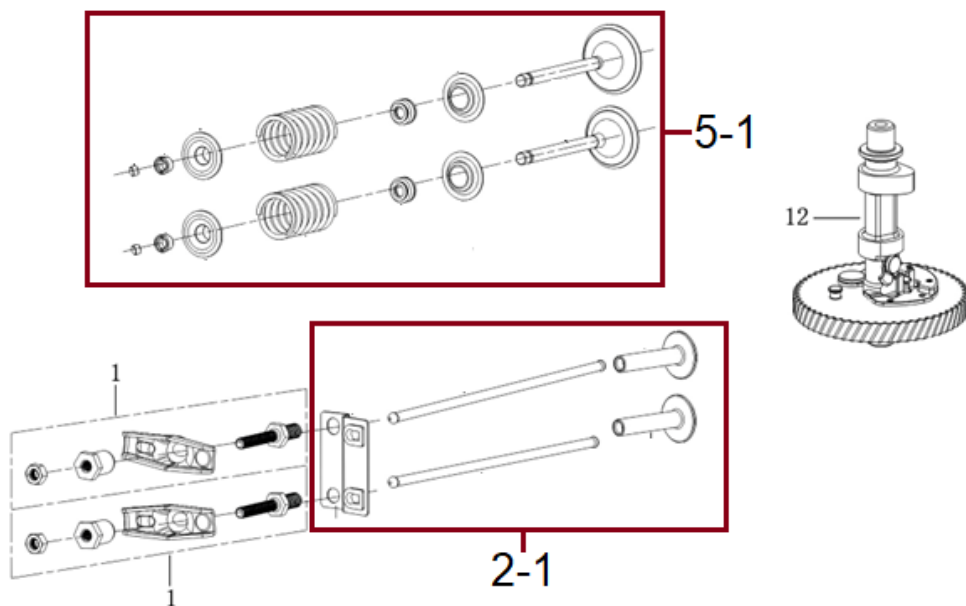

Position	Part number	Název	Name
1	140450041-0001	Vahadlo ventilu kompletní	Valve rocker set
2-1	5286001031	Zdvihátko ventilu set	Valve tappet set
5-1	5286001041	Ventily set	Valves (set)
12	140020185-0001	Vačková hřídel	Camshaft