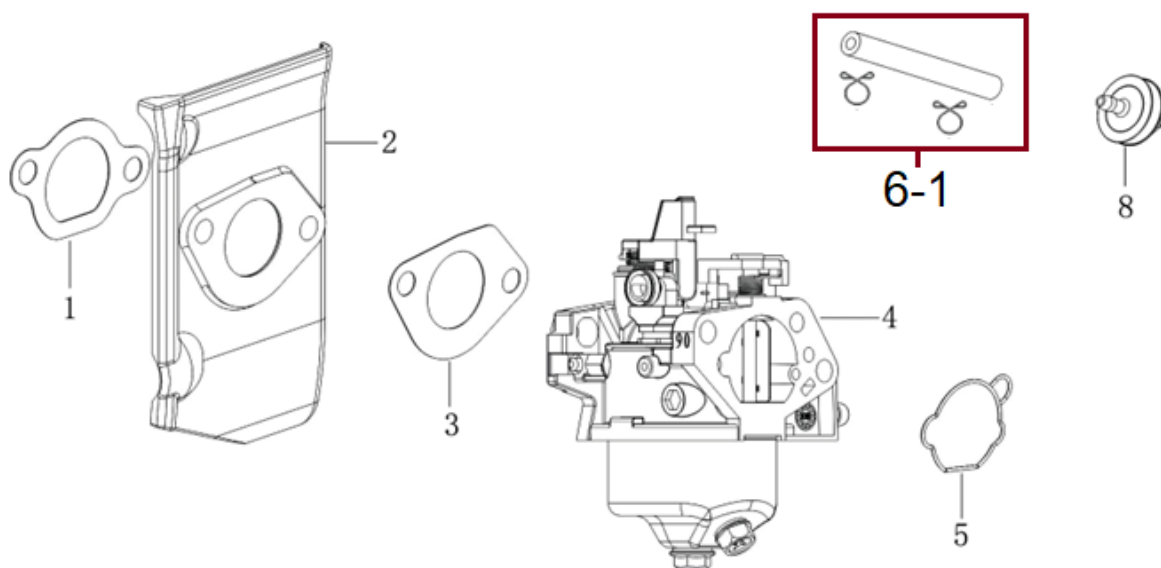

Position	Part number	Název	Name
1	170430165-0001	Těsnění karburátoru	Carburetor gasket
2	170440100-0001	Vložka před karburátor	Heat insulating pad
3	170430164-0001	Těsnění karburátoru	Carburetor gasket
4	518411224	Karburátor	Carburetor
5	170430173-T440	Těsnění vzduchového filtru	Air filter gasket
6-1	5296001051	Palivová hadička se svorkami	Fuel tube with clips
8	170010018-0001	Palivový filtr	Fuel filter