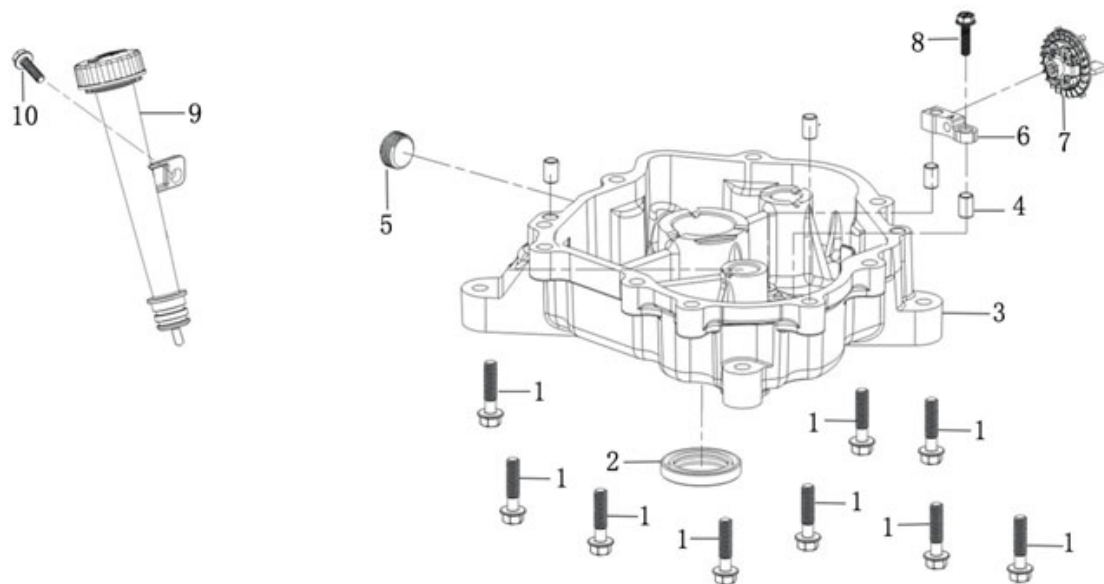

Position	Part number	Dodavatelské číslo	Název	Name
1	100205032	380140364-0001	Šroub	Bolt
2	380650495-0001	380650337-0001	Gufero	Oil seal
3	110820120-T440	110820120-0001	Víko klikové skříňe	Crankcase cover
5	110260026-T370	110260088-0001	Vypouštěcí šroub	Drain bolt
6	555603007	171640003-0001	Přítlačná podložka	Fixing plate
7	518411227	174280004-0001	Regulátor otáček	Governor gear
8	100103022	380140103-0004	Šroub	Bolt
9	110690107-0002	110690107-0001	Olejová měrka	Oil gauge assembly
10	100203017	380140077-0005	Šroub	Bolt