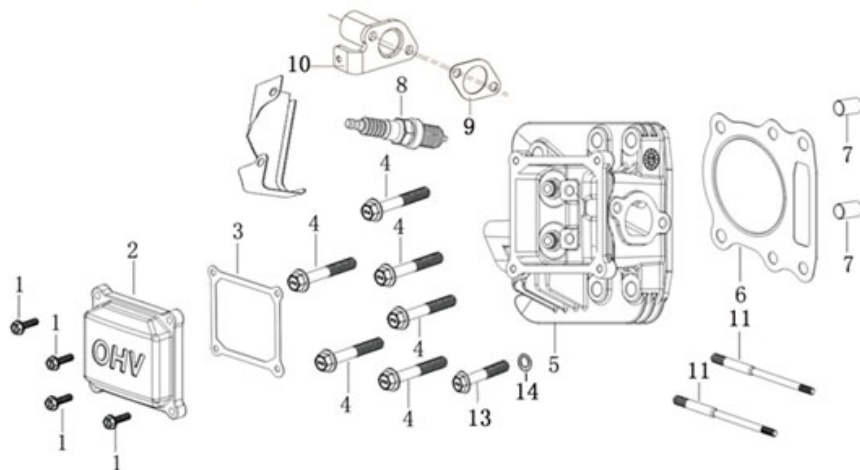

Position	Part number	Název	Name
1	100103022	Šroub	Bolt
2	120230137-T440	Ventilové víko	Cylinder head cover
3	120250051-0001	Těsnění ventilového víka	Cylinder head cover gasket
4	581201010	Šroub	Bolt
5	120080566-T440	Hlava válce	Cylinder head
6	518411186	Těsnění hlavy válce	Cylinder head gasket
7	581201017	Čep	Pin
8	992304	Svíčka zapalování	Spark plug
9	180650074-0001	Těsnění výfuku	Muffler gasket
10	518411190	Příruba výfuku	Muffler pipe
11	380180131-T180	Svorník	Stud bolt
13	100205047	Šroub	Bolt
14	120107	Podložka	Washer