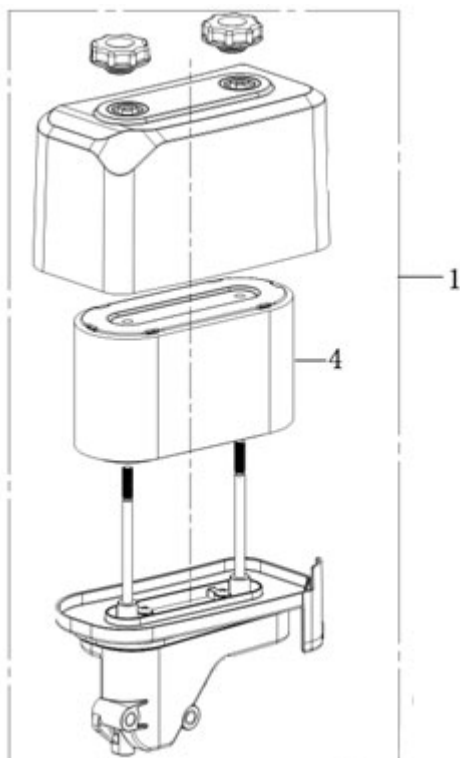

Position	Part number	Název	Name
1	180020721-0003	Vzduchový filtr kompletní	Air filter assembly
4	180100097-0001	Vložka vzduchového filtru	Air filter element