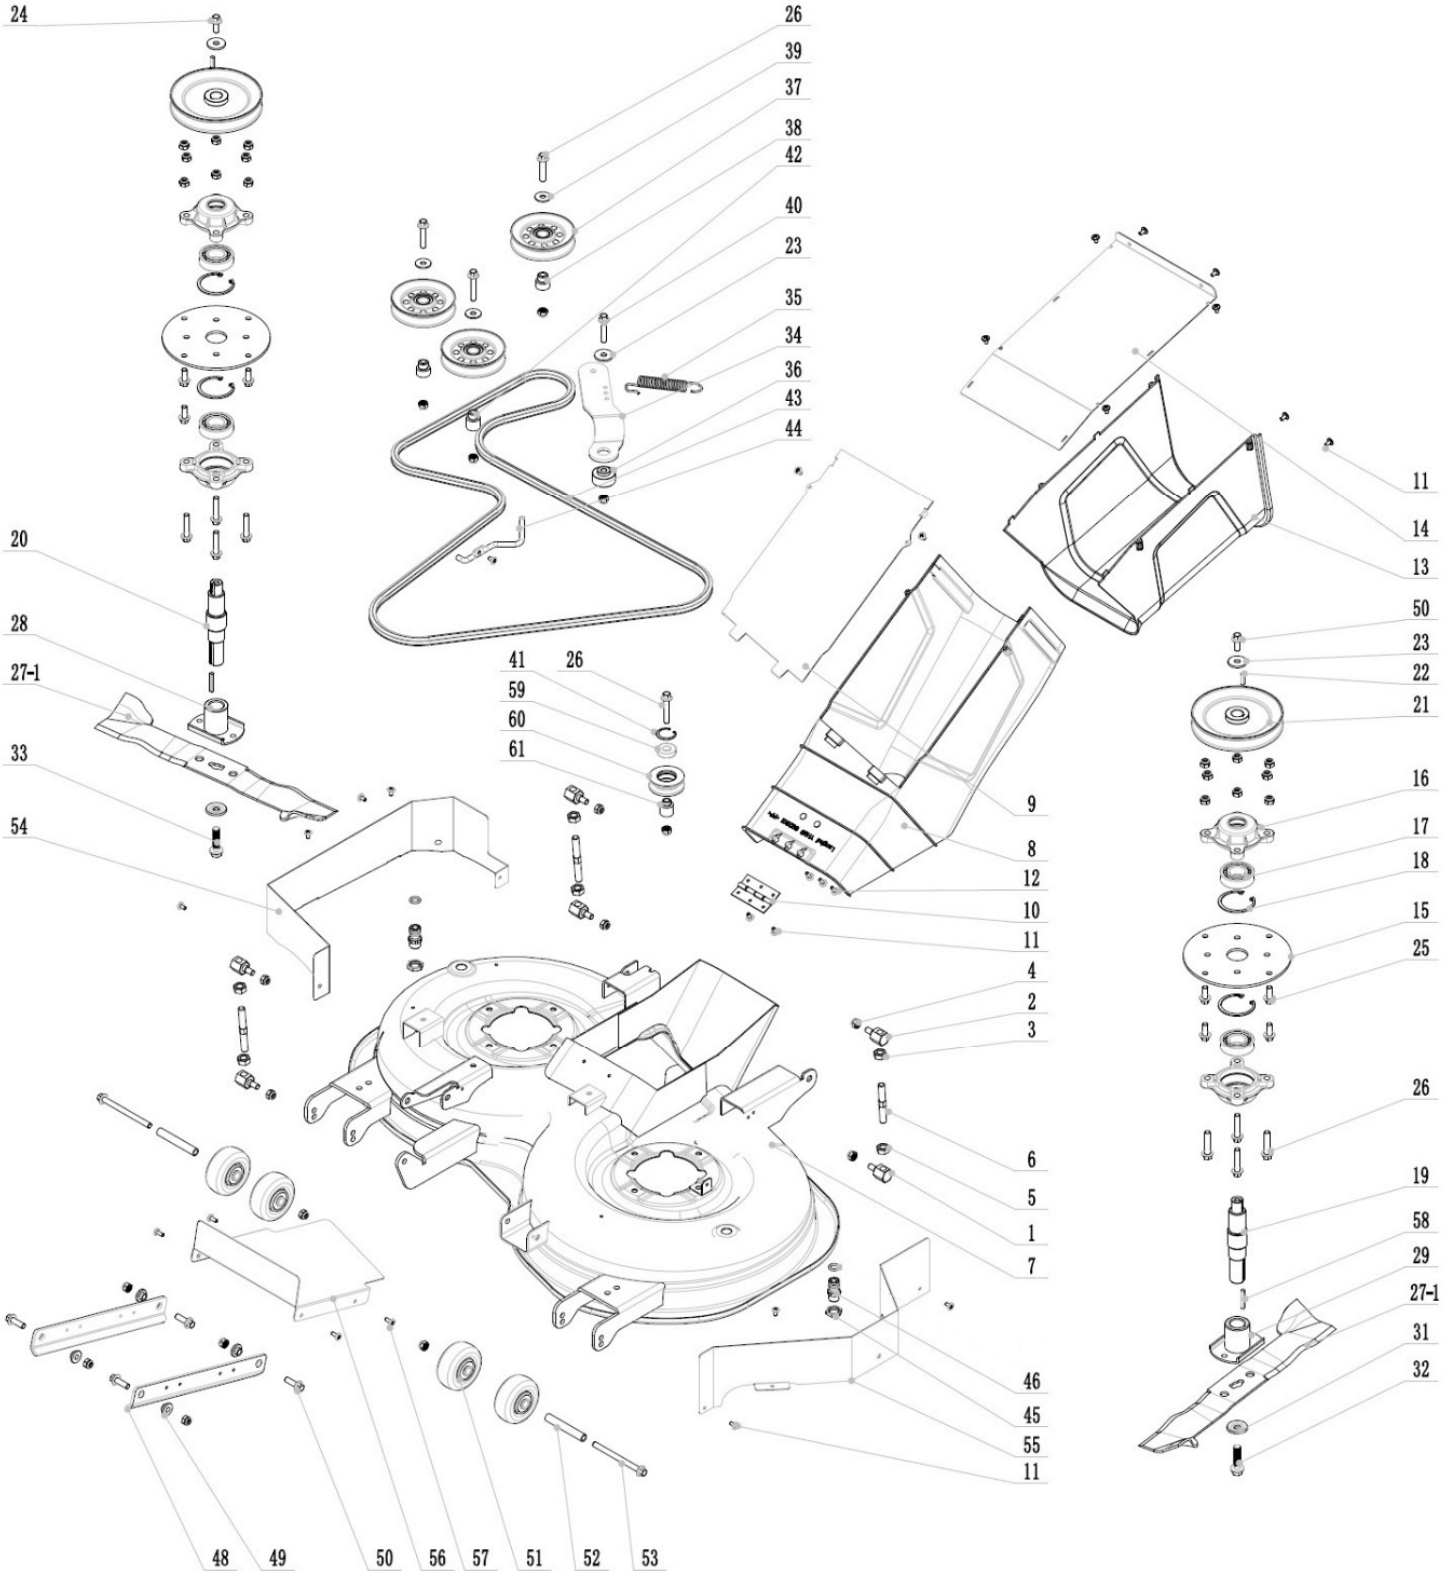

Position	Part number	Název	Name
122	518400122	Zadní panel	Rear panel
123	516900128	Držák sběrného koše	Grasscatcher bracket
124	516900123	Boční panel	Side panel
125	516900124	Závěs	Bracket
126	100405032	Šroub	Bolt
127	516100109	Spínač koše	Grasscatcher switch
128	516900126	Držák levý	Left bracket
129	516900127	Držák pravý	Right bracket
131	516910131	Vodítko řemenu	Belt guide