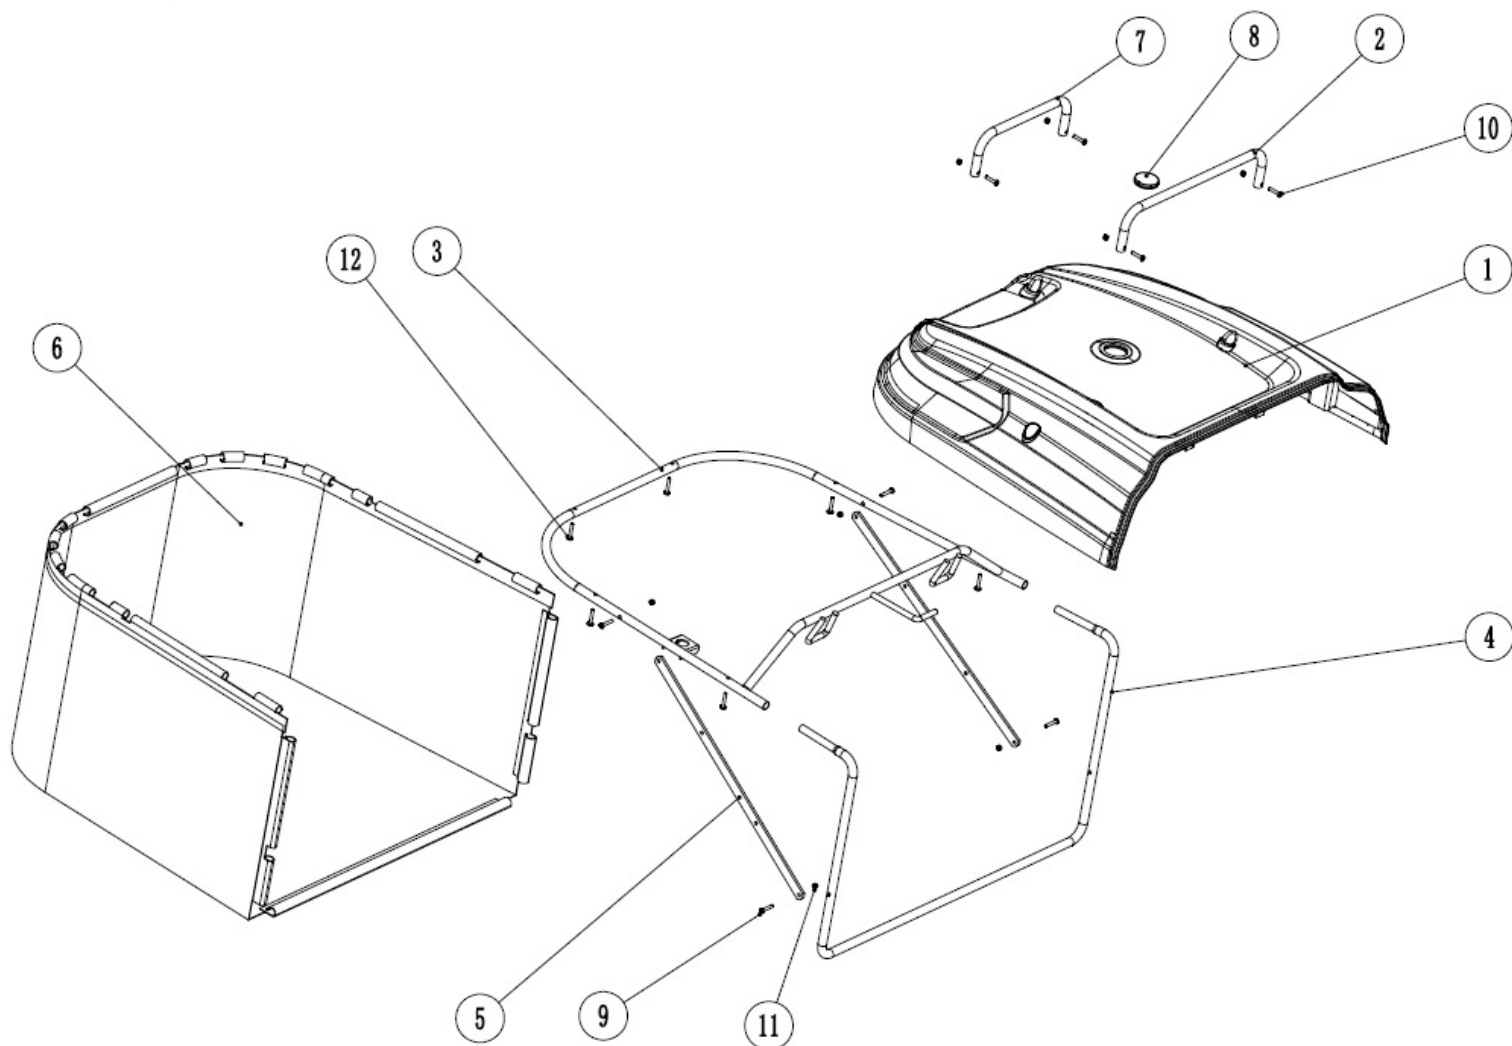

Position	Part number	Název	Name
1	516900251	Horní kryt koše	Grasscatcher upper cover
2	516900252	Přední madlo koše	Grasscatcher front handle
3	516900253	Horní rám koše	Grasscatcher upper frame
4	516900254	Přední rám koše	Grasscatcher front frame
5	516900255	Vzpěra	Support rod
6	516900256	Potah koše	Grasscatcher bag
7	516110180	Zadní madlo koše	Grasscatcher rear handle
8	516900257	Krytka krytu koše	Cap
9	100602037	Šroub	Bolt
10	100602022	Šroub	Bolt
11	110102	Matice	Nut
12	100545027	Šroub	Bolt