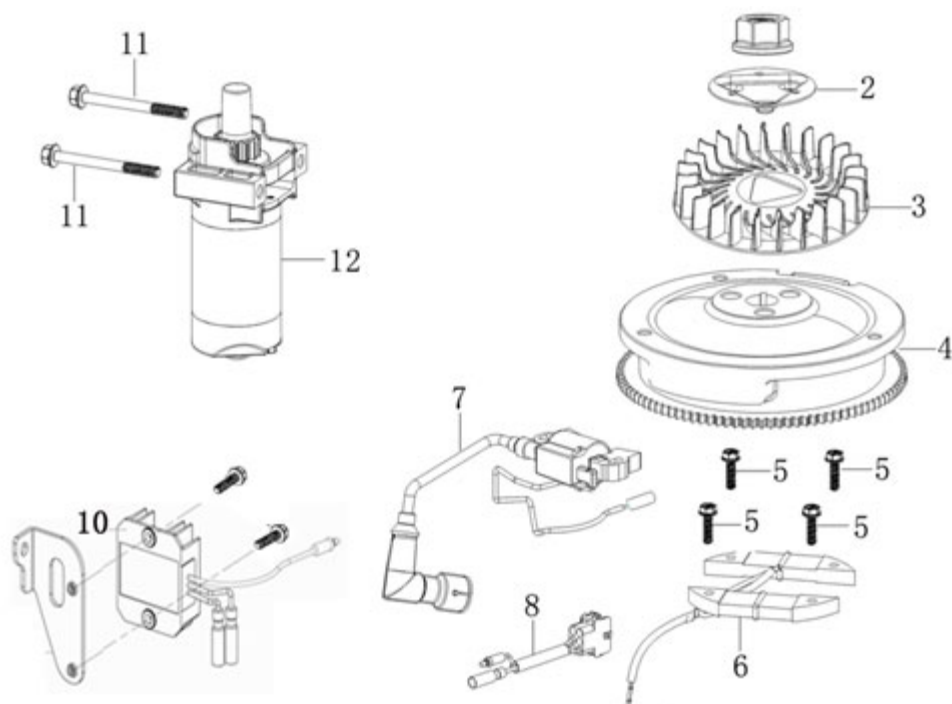

Position	Part number	Název	Name
2	193590013-T370	Miska startéru	Starter pulley
3	160180037-T370	Ventilátor	Fan
4	270020247-0001	Setrvačnick	Flywheel
5	100203027	Šroub	Bolt
6	270190053-0002	Cívka dobíjení	Charge coil
7	270920308-0002	Cívka zapalování	Ignition coil
8	518411238	Kabeláž elektrického startéru	Starter wire
10	270880173-0002	Usměrňovač	Rectifier
11	100205077	Šroub	Bolt
12	270360094-0004	Elektrický startér	Engine electric starter