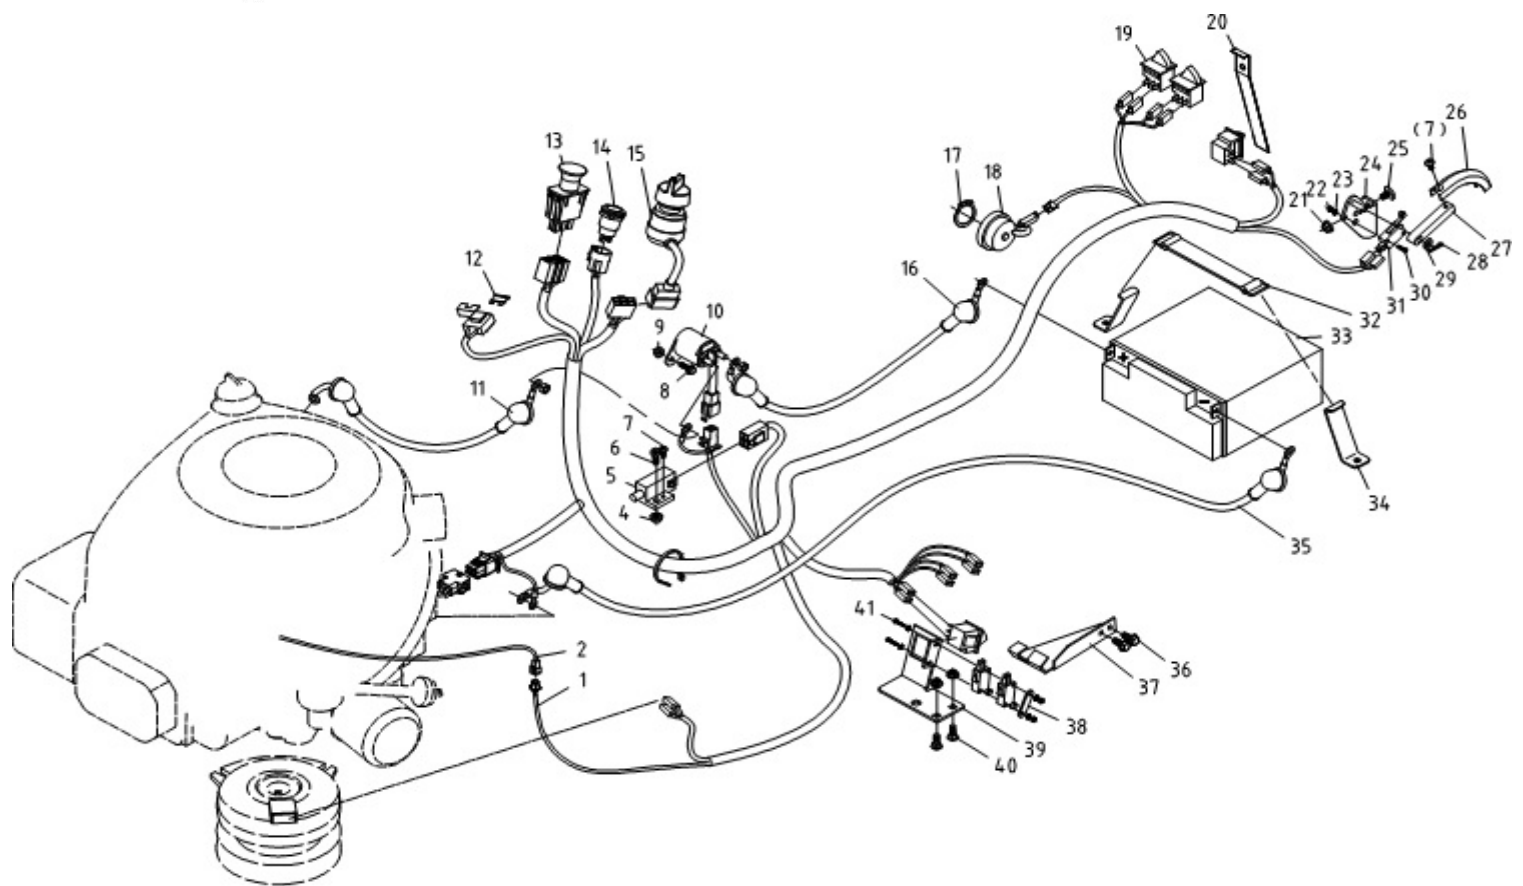

Position	Part number	Název	Name
1	510200401	Kabel el. statrování	Electric cable
2	510200402	LED světlo	LED light
4	110203	Matice	Nut
5	510200405	Spínač	Switch
6	100603013	Šroub	Bolt
7	100539007	Šroub	Bolt
8	100202013	Šroub	Bolt
9	110202	Matice	Nut
10	510200410	Startovací relé	Start relay
11	510200411	Kabel	Power cable
12	517600382	Pojistka	Fuse
13	510200413	Spínač	Switch
14	510200414	Spínač	Switch
15	510200415	Spínací skříňka s klíčkem	Switch box
16	510200416	Kabel baterie	Battery cable
17	130121	Pojistný kroužek	Circlip
18	510200418	Zvuková signalizace	Buzzer
19	510200419	Spínač	Switch
20	510200420	Pružná lišta	Spring plate
21	110203	Matice	Nut
22	510200422	Matice	Nut
23	510200423	Podložka	Washer
24	510200424	Držák spínače	Switch bracket
25	100103013	Šroub	Bolt
26	510200426	Hák	Hook
27	510200427	Páka spínače	Switch lever
28	510200428	Závlačka	Pin
29	120103	Podložka	Washer
30	510200430	Šroub	Bolt
31	510200431	Spínač	Switch