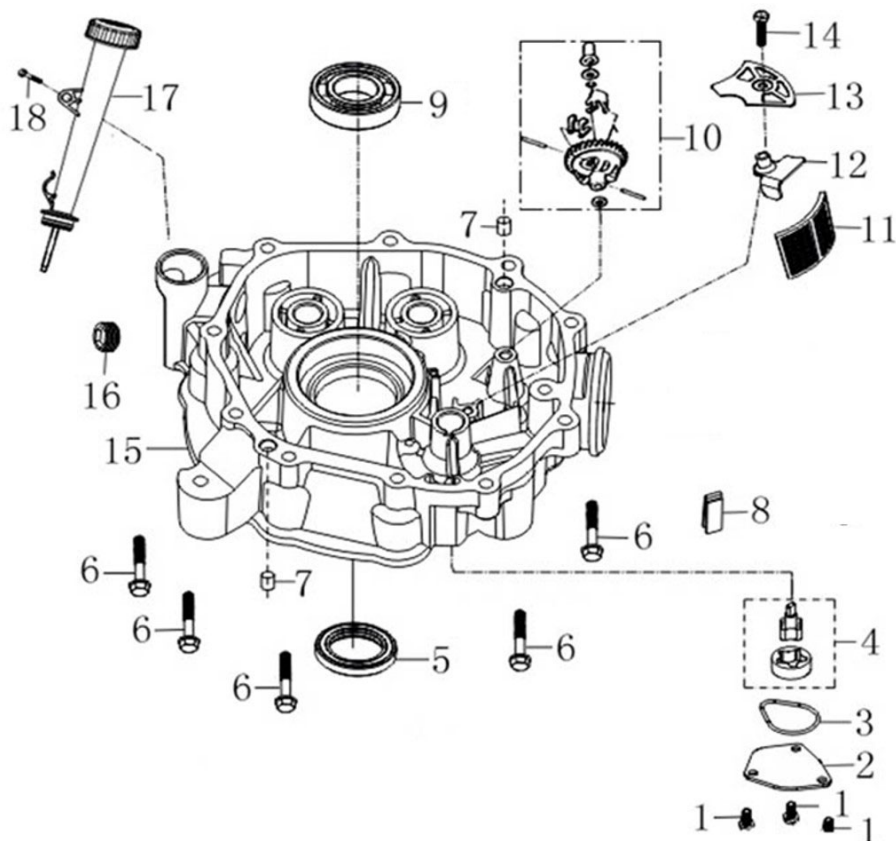

Position	Part number	Název	Name
1	100205057	Šroub	Bolt
2	510200042	Pouzdro	Bushing
3	510200043	Distanční vložka	Spacer
4	100207037	Šroub	Bolt
5	510200045	Deska napínání řemenu	Driving tension arm plate
6	110205	Matice	Nut
7	510200047	Pouzdro	Bushing
8	510200048	Řemenice napínáku	Tension pulley
9	510200049	Kladka napínáku	Kladka napínáku
10	143201	Ložisko	Bearing
11	130234	Pojistný kroužek vnitřní	Retaining ring
12	110207	Matice	Nut
13	510200053	Osa kladky napínáku	Tensioner pulley axis
14	510200054	Podložka	Washer
15	510200055	Pružina	Spring
16	510200056	Klínový řemen	Belt
17	100207047	Šroub	Bolt
18	06.06.555	Řemenice pojezdu	Driving pulley
19	510200059	Pouzdro	Bushing
20	110207	Matice	Nut
21	120102	Podložka	Washer
22	510200062	Závlačka	Pin
23	510200063	Táhlo	Push rod

Position	Part number	Název	Name
1	518600481	Elektrický startér	Engine electric starter
2	518600482	Držák	Bracket
3	100205077	Šroub	Bolt

Position	Part number	Název	Name
1	100203013	Šroub	Bolt
2	518600492	Kulisa regulace otáček	Governor control board
3	100203011	Šroub	Bolt
4	171600020-0001	Vratná pružina	Governor spring
5	110203	Matice	Nut
6	171620013-0003	Páka regulace otáček	Governor arm
7	380250002-0001	Šroub	Bolt
8	171590013-0001	Táhlo regulace otáček	Governor rod
9	171490002-0001	Táhlo sytiče	Choke rod
10	100203012	Šroub	Bolt
11	171480013-0001	Držák táhla sytiče	Choke stay
12	171650003-0001	Táhlo plynu	Throttle rod

Position	Part number	Název	Name
1-1	5186005411	Ventily (set)	Valves (set)
11	140020055-0001	Vačková hřídel	Camshaft

Position	Part number	Název	Name
1-1	5186005631	Píst kompletní	Piston assembly
4	130060034-0001	Pístní čep	Piston pin
5	130150048-0001	Ojnice	Connecting rod
6	130180009-0001	Šroub ojnice	Connecting rod bolt
7	130290102-0001	Klíková hřídel	Crankshaft
8	130450034-0001	Vyvažovací hřídel	Balancer shaft
9	380450560-T370	Podložka	Washer
10	130450033-0001	Vyvažovací hřídel	Balancer shaft
11	380620034-0001	Pero	Key