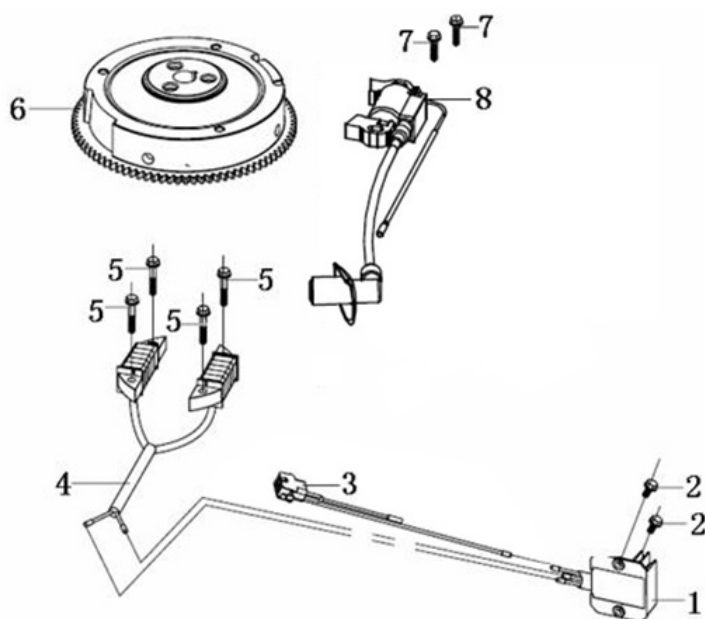

Position	Part number	Název	Name
1	518600471	Usměrňovač napětí	Rectifier
2	100203009	Šroub	Bolt
3	518600473	Kabel usměrňovače	Rectifier wire
4	518600474	Cívka dobíjení	Charge coil
5	100203027	Šroub	Bolt
6	270020229-0001	Setrvačnick	Flywheel
7	100103022	Šroub	Bolt
8	270920251-0001	Cívka zapalování	Ignition coil