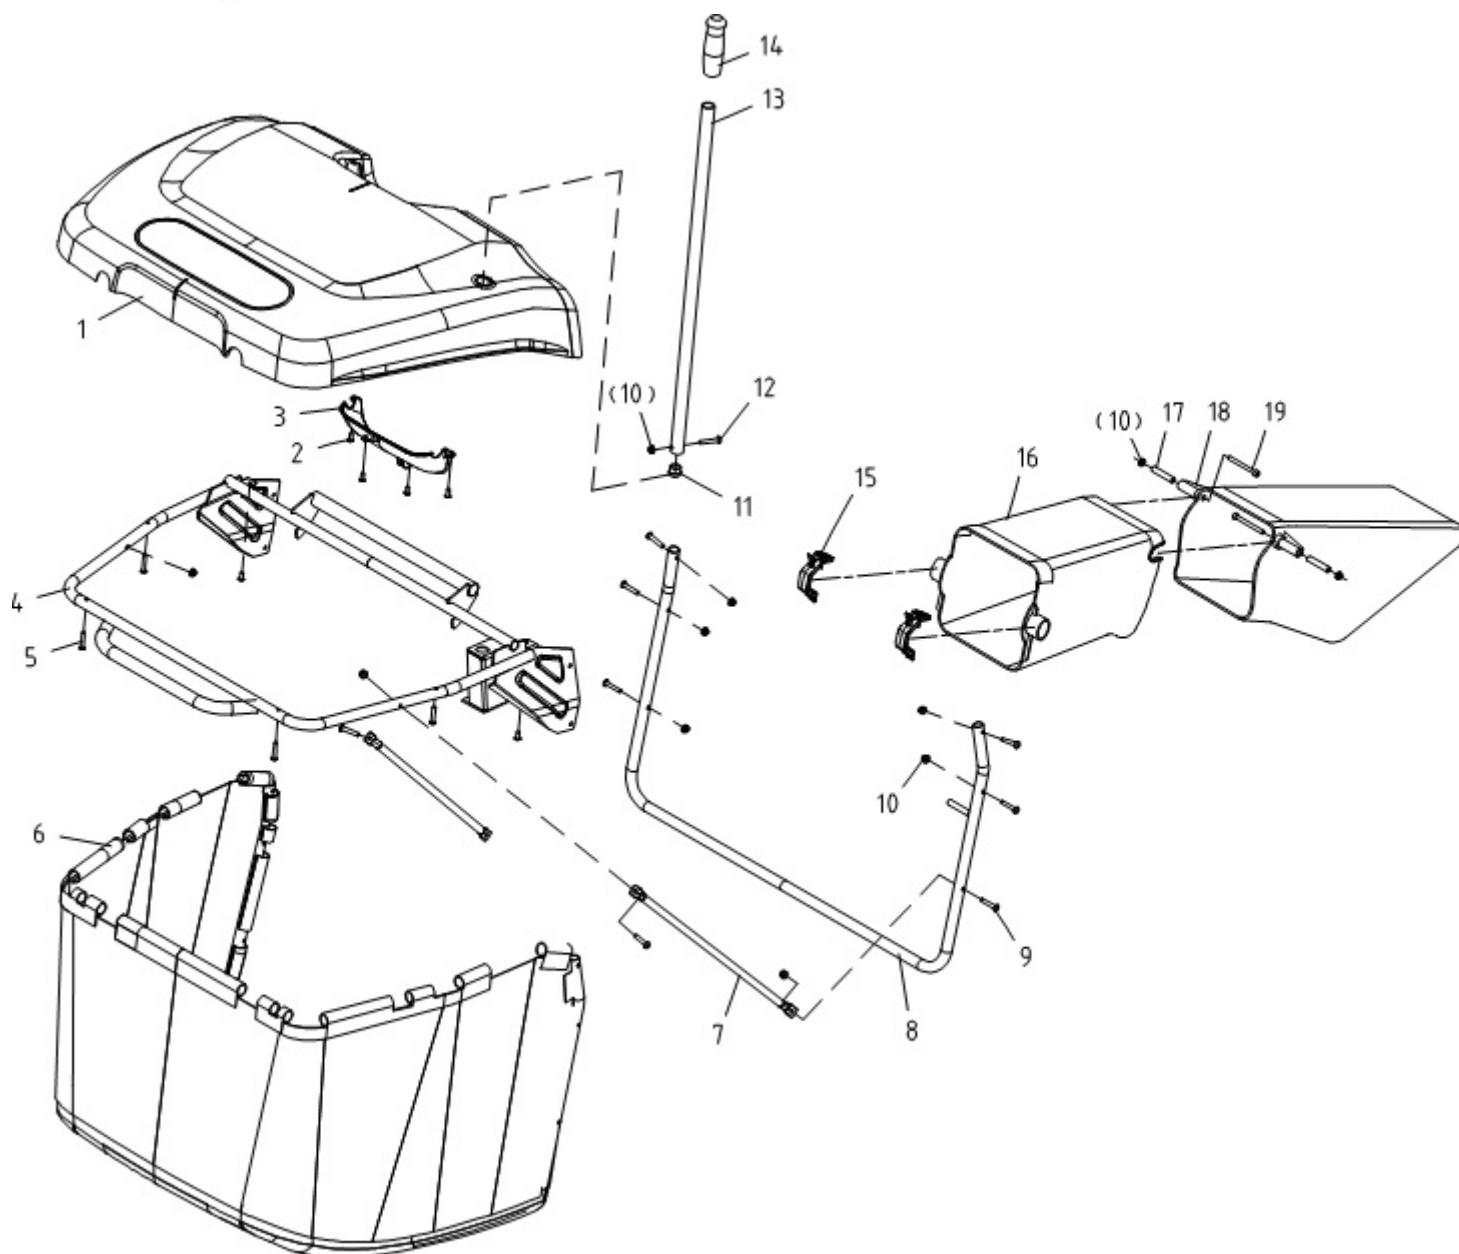

Position	Part number	Název	Name
1	510200381	Horní kryt koše	Upper grassbox cover
2	510200382	Dekoratívni rukojeť	Decorative handle
3	100552013	Šroub	Bolt
4	510200384	Horní rám koše	Upper grassbox frame
5	100552032	Šroub	Bolt
6	510200386	Sběrný koš	Grassbox
7	510200387	Vzpěra	Support rod
8	510200388	Přední rám koše	Front grassbox frame
9	100103032	Šroub	Bolt
10	110103	Matice	Nut
11	510200389	Krytka	Cap
12	100603032	Šroub	Bolt
13	510200393	Páka koše	Lever
14	510200394	Madlo páky	Handle
15	510200395	Přezka sběrného tunelu	Collector channel buckle
16	510200396	Zadní část sběrného tunelu	Rear collector channel
17	510200397	Distancní pouzdro	Spacer
18	510200398	Přední část sběrného tunelu	Front collector channel
19	100303062	Šroub	Bolt