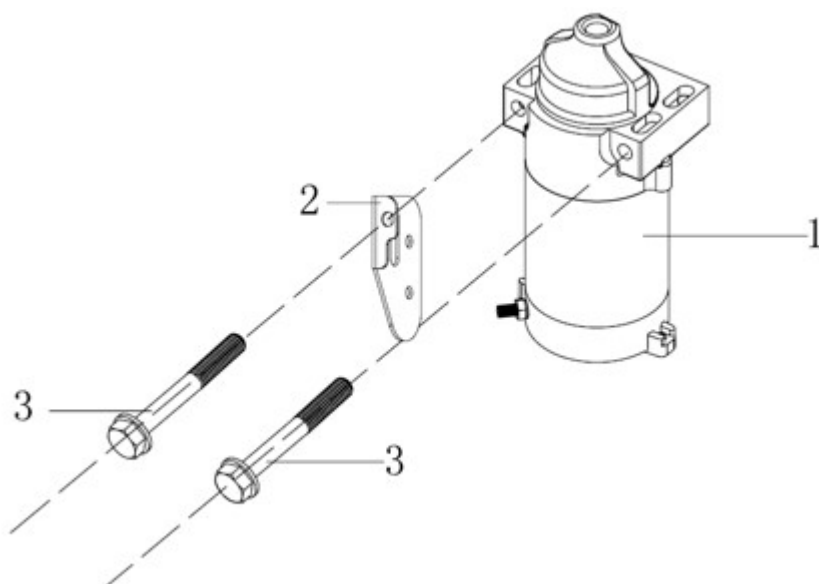

Position	Part number	Název	Name
1	518600481	Elektrický startér	Engine electric starter
2	518600482	Držák	Bracket
3	100205077	Šroub	Bolt