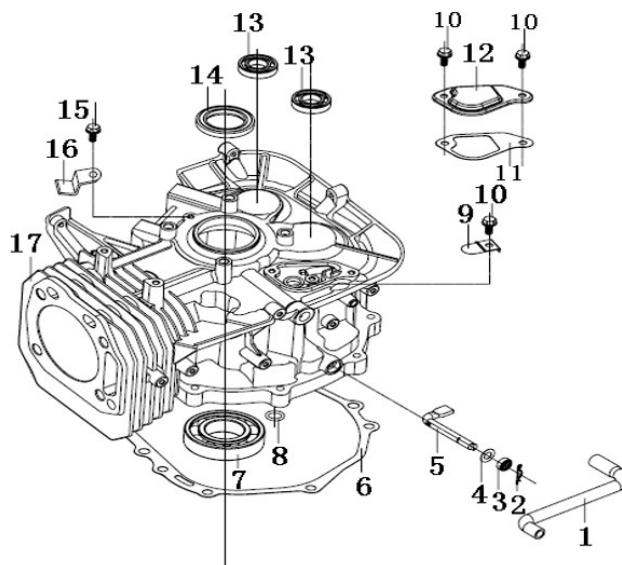

Position	Part number	Název	Name
1	100203013	Šroub	Bolt
2	150040019-0001	Kryt olejového čerpadla	Oil pump cover
3	380840467-0001	Těsnění olejového čerpadla	Oil pump gasket
4	150010073-0001	Olejové čerpadlo	Oil pump
5	380650495-0001	Gufero	Oil seal
6	100205037	Šroub	Bolt
7	510200494	Čep	Pin
8	150570003-0001	Gumová vložka	Oil deflector
9	142107	Ložisko	Bearing
10	171750004-0001	Regulátor otáček	Governor gear
11	150290022-0001	Olejové sítko	Oil stainer
12	120530002-0001	Objímka příruby filtru	Oil baffle plate
13	150340013-0001	Krytka olejového sítko	Oil stainer cover
14	100203022	Šroub	Bolt
15	518600585	Víko klikové skříně	Crankcase cover
16	110260026-T370	Vypouštěcí šroub	Drain bolt
17	518600587	Olejová měrka	Oil ruler
18	100203032	Šroub	Bolt

Position	Part number	Název	Name
1	518600591	Hadička odvodušnění	Breather tube
2	381350004-0001	Závlačka	Pin
3	380650339-T110	Gufero	Oil seal
4	120105	Podložka	Washer
5	171630020-0001	Táhlo regulátoru	Governor shaft arm
6	110830037-0001	Těsnění klikové skříně	Crankcase gasket
7	142107	Ložisko	Bearing
8	380840443-0001	O kroužek	O ring
9	555602007	Membrána odvodušnění	Breath valve plate
10	100203009	Šroub	Bolt
11	110850004-0001	Těsnění odvodušnění	Breather chamber gasket
12	110840005-0001	Kryt odvodušnění	Breather chamber cap
13	518600602	Ložisko	Bearing
14	380650495-0001	Gufero	Oil seal
15	100203011	Šroub	Bolt
16	518600606	Přítlačná podložka	Pressing plate
17	Pouze celý motor	Kliková skříň	Crankcase