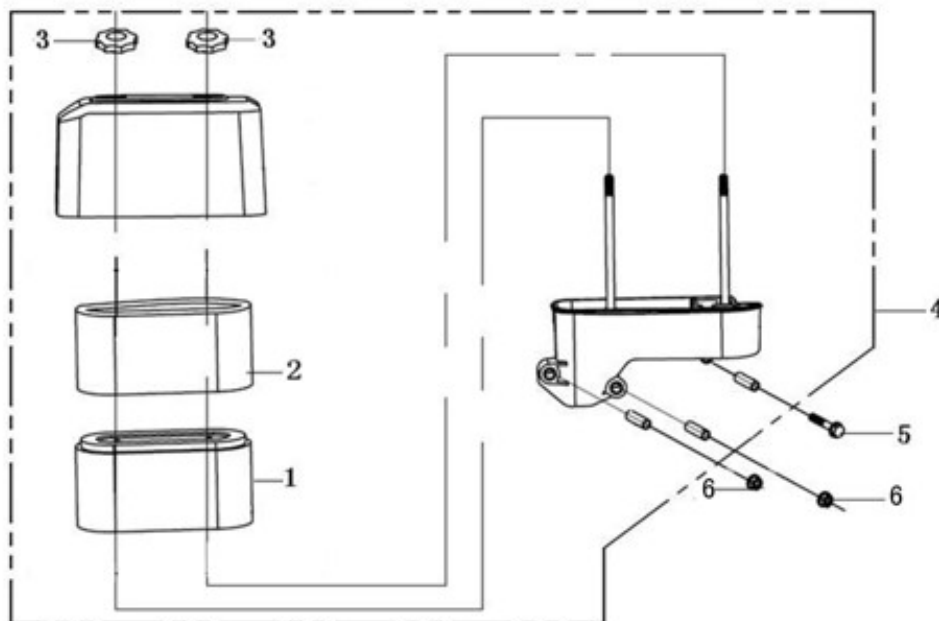

Position	Part number	Název	Name
1	180130188-T381	Vzduchový filtr	Air filter
2	180130187-T381	Předfiltr	Air filter
3	181950006-0001	Matice vzduchvého filtru	Knob nut
4	180020633-0001	Vzduchový filtr kompletní	Air filter assembly
5	100203032	Šroub	Bolt
6	110203	Matice	Nut