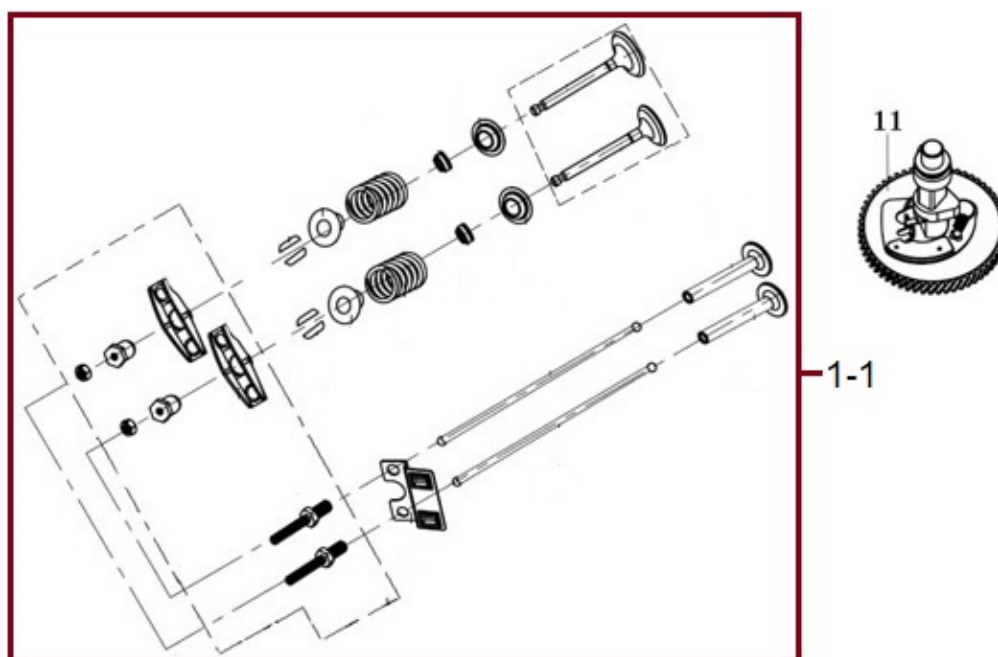

Position	Part number	Název	Name
1-1	5186005411	Ventily (set)	Valves (set)
11	140020055-0001	Vačková hřídel	Camshaft