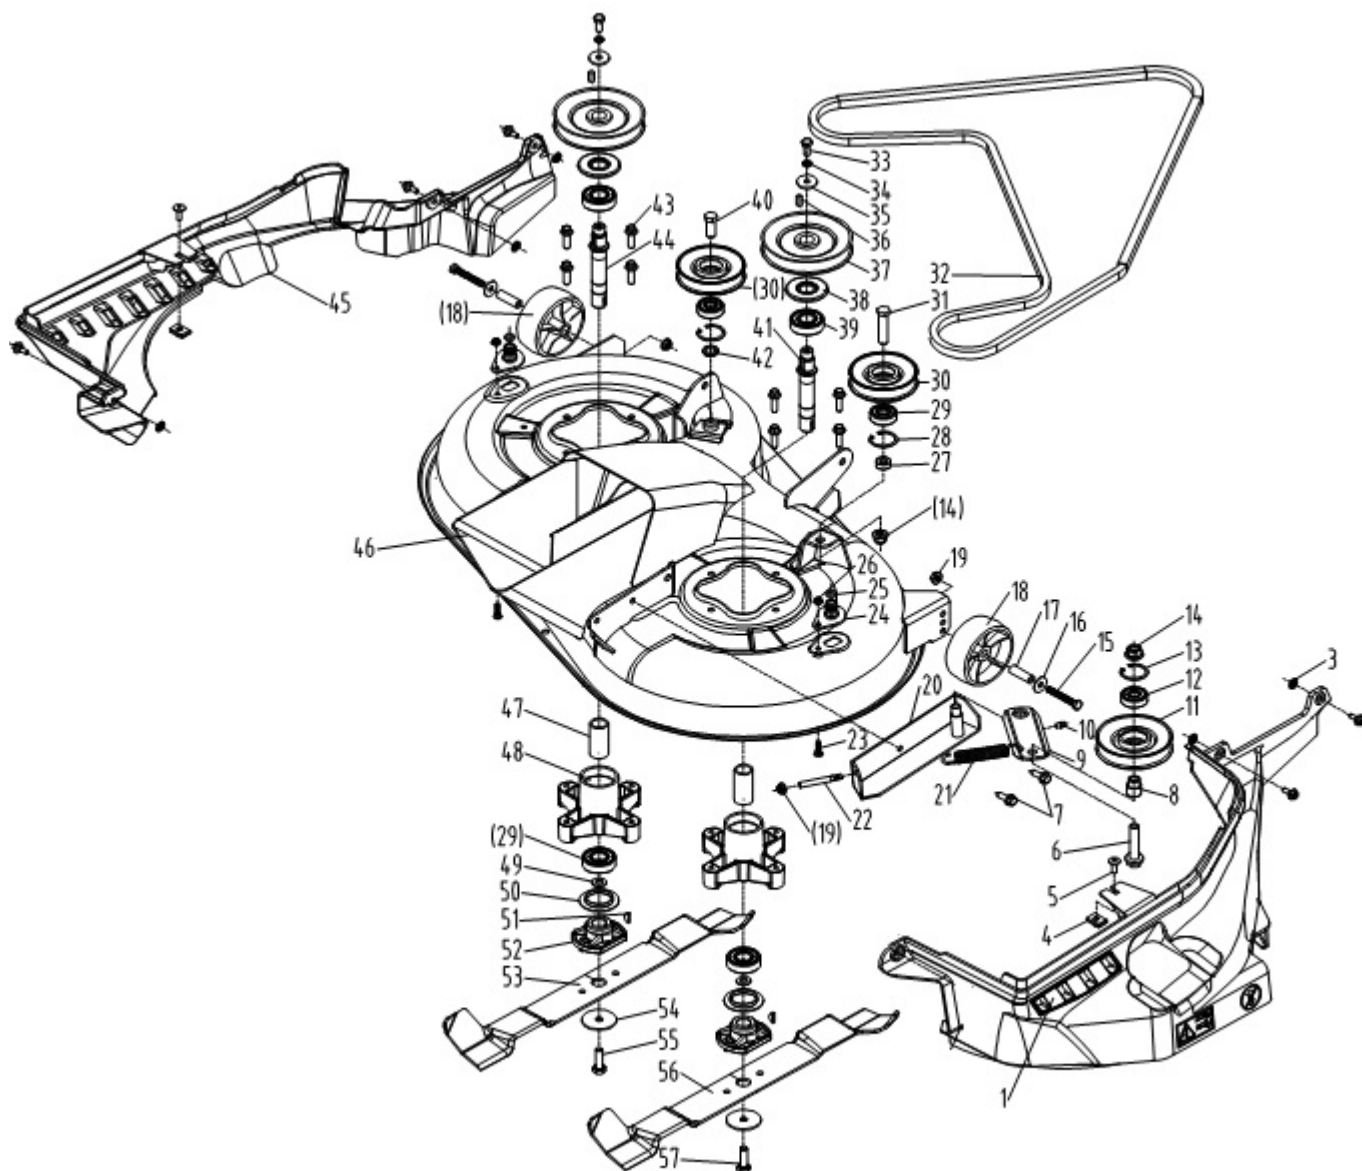

Position	Part number	Název	Name
1	519200001	Kryt řemenu pravý	Belt cover right
4	517600036	Čtvercová matka	Nut
5	100603013	Šroub	Bolt
6	510200082	Šroub	Bolt
7	100209047	Šroub	Bolt
8	510200288	Pouzdro	Bushing
9	510200140	Maznice	Oil nozzle
10	510200290	Kryt napínaču	Tension pulley cover
11	510200291	Řemenice napínaču	Tension pulley
12	142203	Ložisko	Bearing
13	130237	Pojistný kroužek vnitřní	Circlip
14	110209	Matice	Nut
15	100205057	Šroub	Bolt
16	120105	Podložka	Washer
17	510200297	Pouzdro	Pivot tube
18	04.07.02.0700	Kolo krytu sečení	Wheel
19	110205	Matice	Nut
20	510200300	Spojovací deska	Connecting plate
21	510200301	Pružina	Spring
22	510200280	Osa	Adjusting rod