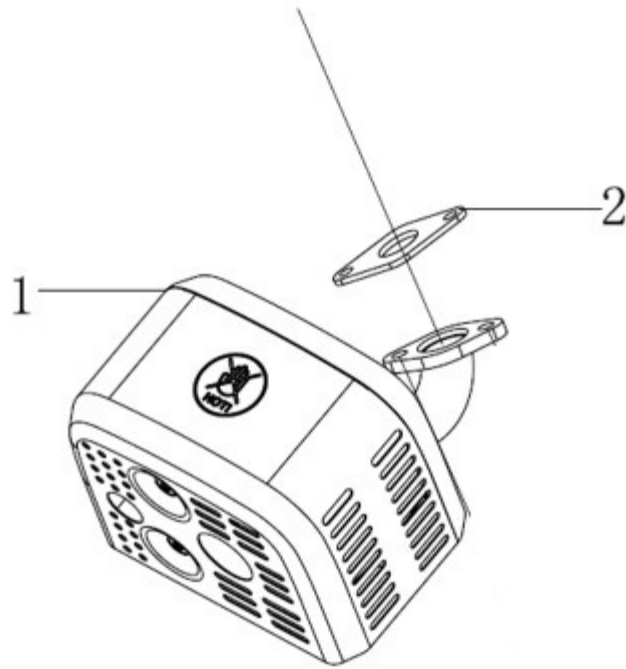

Position	Part number	Název	Name
1	518600023	Výfuk	Muffler
2	180650074-T370	Těsnění výfuku	Muffler gasket