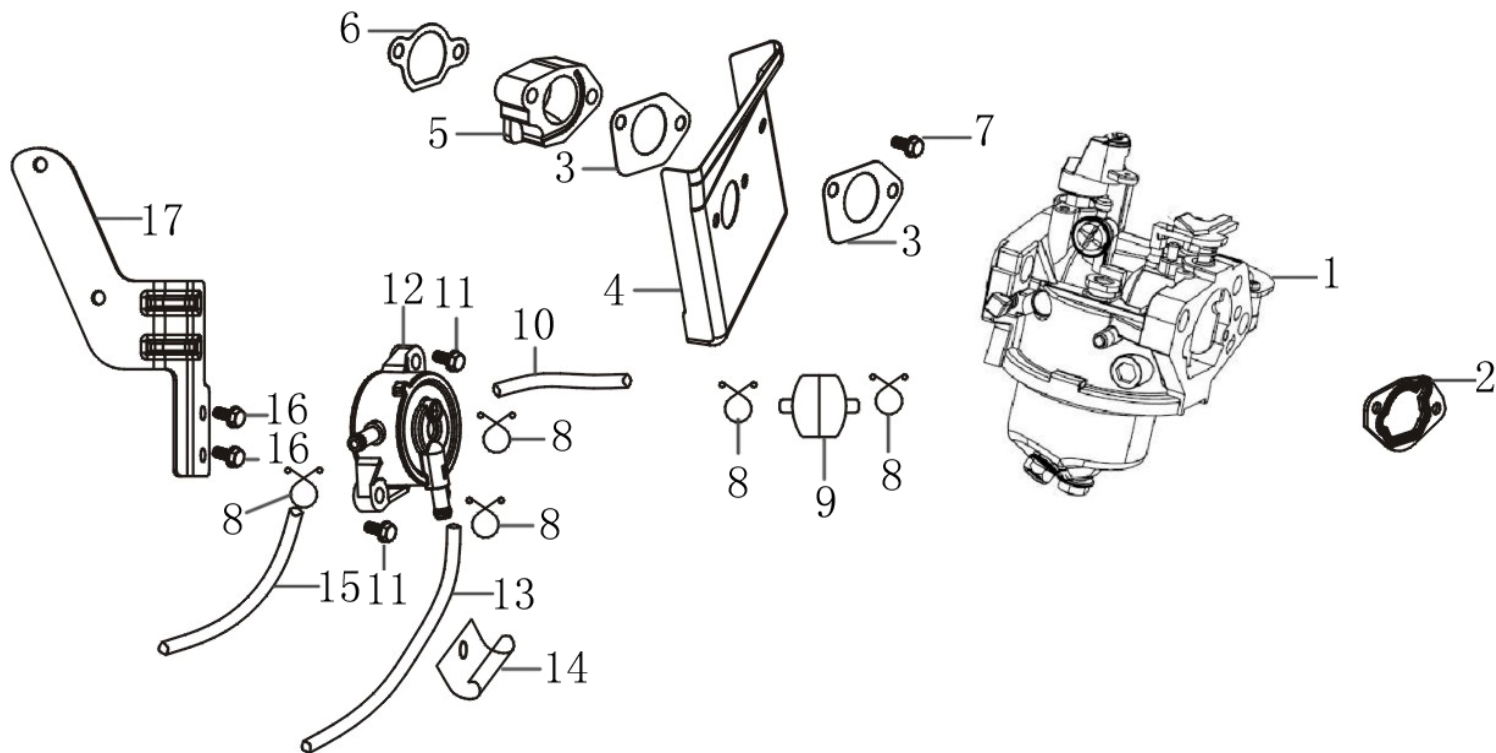

Position	Part number	Název	Name
32	510200432	Objímka baterie	Battery belt
33	510200433	Akumulátor	Battery
34	510200434	Držák objímky baterie	Battery belt bracket
35	510200435	Kabel uzemění	Ground cable
36	100203013	Šroub	Bolt
37	510200437	Táhlo	Lever
38	510200438	Podložka	Washer
39	510200439	Držák spínače	Switch bracket
40	100203013	Šroub	Bolt
41	510200441	Šroub	Bolt

Position	Part number	Název	Name
1	160180024-0001	Ventilátor	Fan
2	193590013-T370	Miska startéru	Starter pulley
3	110213	Matice	Nut
4	510200513	Šroub	Bolt
5	160190050-0001	Kryt	Shroud
6	100203009	Šroub	Bolt
7	510200566	Šroub	Bolt
8	160210046-0001	Kryt ventilátoru	Fan cover
9	518600469	Mřížka ventilátoru	Starter outer cover

Position	Part number	Název	Name
1	518600471	Usměrňovač napětí	Rectifier
2	100203009	Šroub	Bolt
3	518600473	Kabel usměrňovače	Rectifier wire
4	518600474	Cívka dobíjení	Charge coil
5	100203027	Šroub	Bolt
6	270020229-0001	Setrvačnick	Flywheel
7	100103022	Šroub	Bolt
8	270920251-0001	Cívka zapalování	Ignition coil

Position	Part number	Název	Name
1	518600481	Elektrický startér	Engine electric starter
2	518600482	Držák	Bracket
3	100205077	Šroub	Bolt

Position	Part number	Název	Name
1	100203013	Šroub	Bolt
2	518600492	Kulisa regulace otáček	Governor control board
3	100203011	Šroub	Bolt
4	171600020-0001	Vratná pružina	Governor spring
5	110203	Matice	Nut
6	171620013-0003	Páka regulace otáček	Governor arm
7	380250002-0001	Šroub	Bolt
8	171590013-0001	Táhlo regulace otáček	Governor rod
9	171490002-0001	Táhlo sytiče	Choke rod
10	100203012	Šroub	Bolt
11	171480013-0001	Držák táhla sytiče	Choke stay
12	171650003-0001	Táhlo plynu	Throttle rod