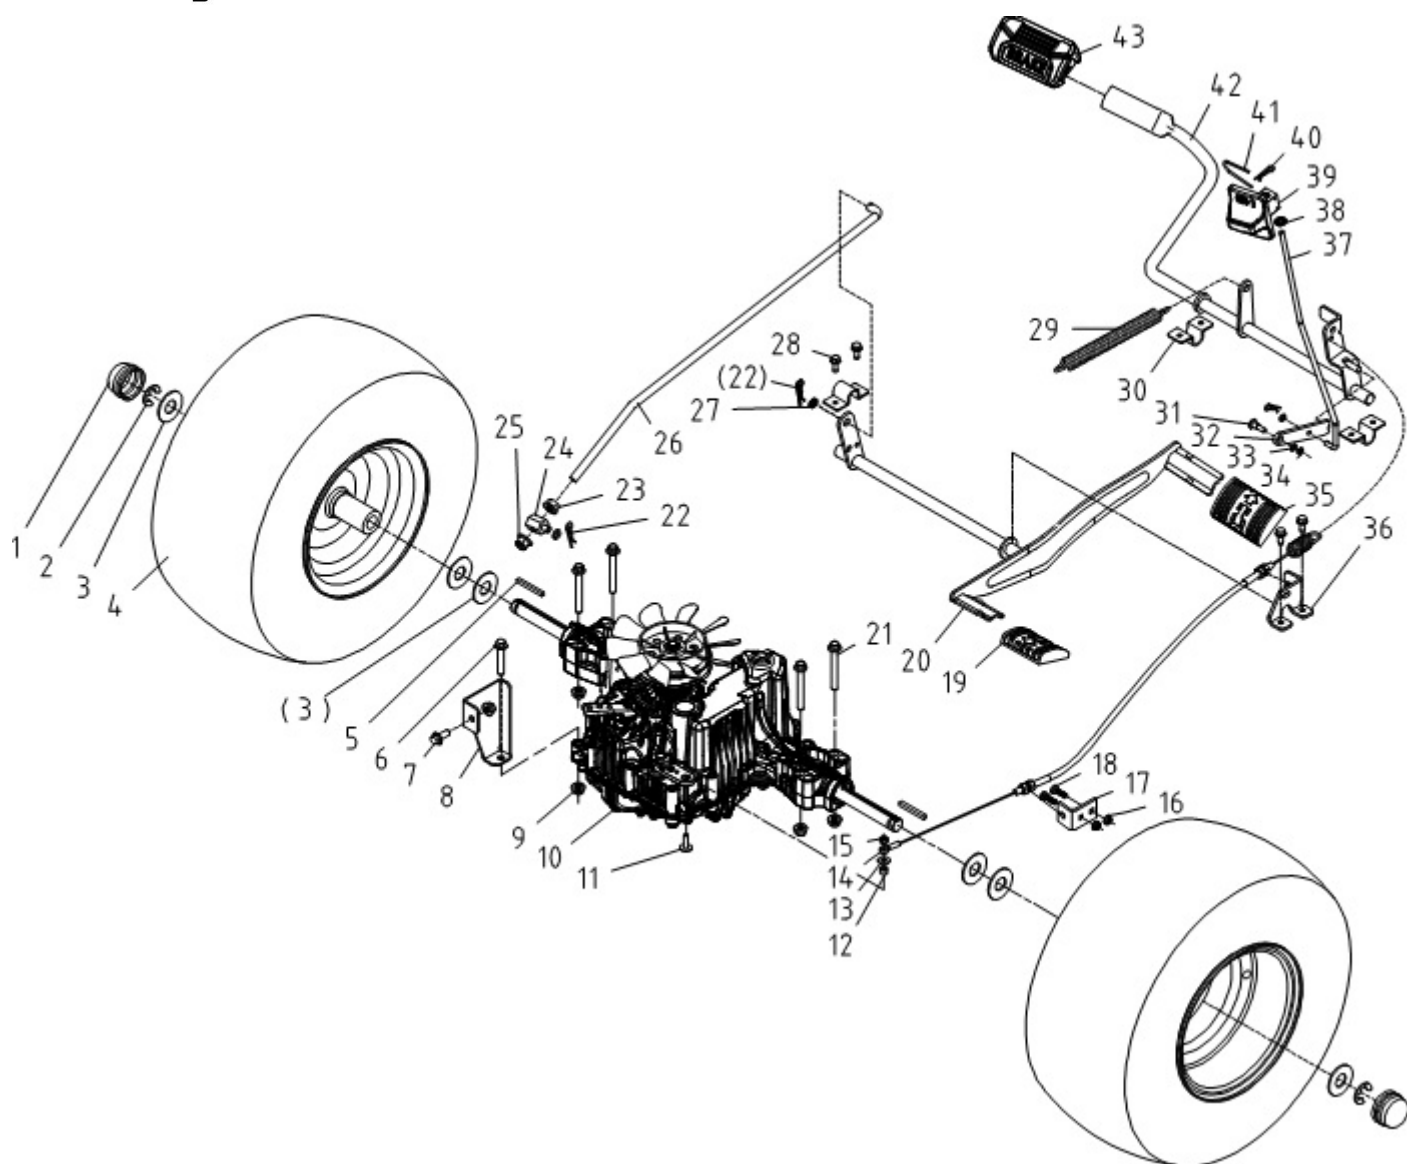

Position	Part number	Název	Name
26	510200096	Nášlap pravý	Foot mat right
27	510200097	Držák nášlapu pravý přední	Pedal bracket front right
28	510200098	Držák spínače koše pravý	Grassbox switch bracket right
29	510200099	Šroub	Bolt
30	510200100	Spojovací deska pravá	Connecting plate right
31	510200101	Držák spínače koše levý	Grassbox switch bracket left
32	510200102	Držák háčku koše pravý	Hook bracket right
33	510200103	Háček koše	Hook
34	510200104	Pružina	Spring
35	510200105	Držák háčku koše levý	Hook bracket left
36	510200106	Držák koše pravý	Grassbox bracket right
37	100105017	Šroub	Bolt
38	510200108	Zadní deska výhozu	Baffle plate rear
39	100107027	Šroub	Bolt
40	120207	Pružná podložka	Spring washer
41	120107	Podložka	Washer
42	510200112	Držák koše levý	Grassbox bracket left
43	510200113	Držák klapky výhozu	Baffle plate bracket
44	510100114	Spojovací deska levá	Connecting plate left
45	510200115	Rám	Chassis

# HECHT® 5192

made for garden

Position	Part number	Název	Name
1	510200151	Šroub	Bolt
2	510200152	Tyč řízení	Steering rod
3	510200153	Gumové pouzdro	Rubber bushing
4	110205	Matice	Nut
5	110307	Matice	Nut
6	510200156	Kulový čep	Joint bearing
7	110307	Matice	Nut
8	510200158	Táhlo řízení	Pull rod
9	100205022	Šroub	Bolt
10	51140E003	Kulový čep	Joint bearing
11	510200161	Pouzdro	Bushing
12	510200162	Hřeben řízení	Gear plate
13	510200161	Pouzdro	Bushing
14	510200164	Deska	Plate
15	130112	Pojistný kroužek	Circlip
16	120113	Podložka	Washer
17	04.07.02.05806	Pouzdro	Bushing
18	522200357	Pouzdro	Bushing
19	01.05.0091	Pružný čep	Pin
20	510200170	Ozubené kolo	Steering gear
21	510200171	Volantová tyč	Steering shaft
22	130112	Pojistný kroužek	Circlip
23	100405017	Šroub	Bolt
24	510200174	Deska	Board
25	510200175	Pouzdro	Bushing
26	510200176	Spojka volantové tyče	Steering shaft connector
27	510200177	Volantová tyč kratší	Steering wheel rod
28	100545013	Šroub	Bolt
29	5102000179	Volant kompletní	Steering wheel