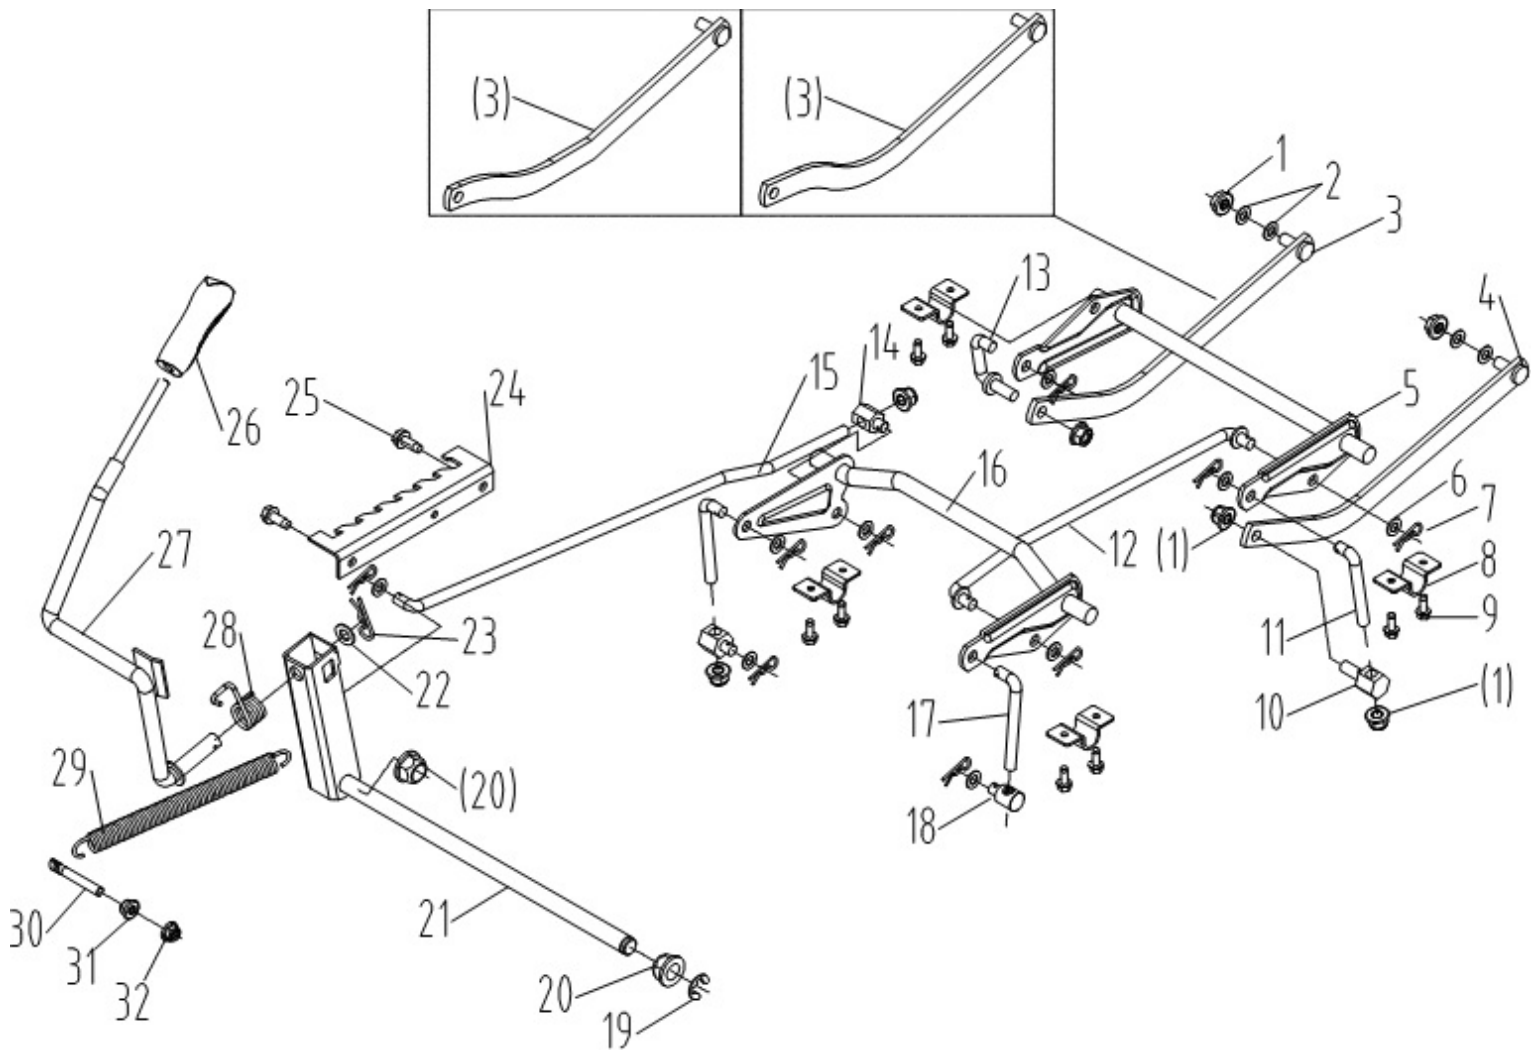

# HECHT® 5192

made for garden

Position	Part number	Název	Name
1	510200151	Šroub	Bolt
2	510200152	Tyč řízení	Steering rod
3	510200153	Gumové pouzdro	Rubber bushing
4	110205	Matice	Nut
5	110307	Matice	Nut
6	510200156	Kulový čep	Joint bearing
7	110307	Matice	Nut
8	510200158	Táhlo řízení	Pull rod
9	100205022	Šroub	Bolt
10	51140E003	Kulový čep	Joint bearing
11	510200161	Pouzdro	Bushing
12	510200162	Hřeben řízení	Gear plate
13	510200161	Pouzdro	Bushing
14	510200164	Deska	Plate
15	130112	Pojistný kroužek	Circlip
16	120113	Podložka	Washer
17	04.07.02.05806	Pouzdro	Bushing
18	522200357	Pouzdro	Bushing
19	01.05.0091	Pružný čep	Pin
20	510200170	Ozubené kolo	Steering gear
21	510200171	Volantová tyč	Steering shaft
22	130112	Pojistný kroužek	Circlip
23	100405017	Šroub	Bolt
24	510200174	Deska	Board
25	510200175	Pouzdro	Bushing
26	510200176	Spojka volantové tyče	Steering shaft connector
27	510200177	Volantová tyč kratší	Steering wheel rod
28	100545013	Šroub	Bolt
29	5102000179	Volant kompletní	Steering wheel

Position	Part number	Název	Name
1	110205	Matice	Nut
2	510200232	Zadní příčnick sedadla	Seat back beam
3	510200233	Pružina spínače sedadla	Seat switch spring
4	510200234	Vložka	Tube
5	510200235	Deska spínače sedadla	Seat switch plate
6	100205072	Šroub	Bolt
7	100305017	Šroub	Bolt
8	510200238	Pružina sedadla	Seat spring
9	120305	Podložka	Washer
10	510200240	Krytka pružiny	Spring cap
11	510200241	Deska sedadla	Seat bracket
12	100205017	Šroub	Bolt
13	130103	Pojistný kroužek	Circlip
14	510200244	Osa sedadla	Seat axle
15	510200245	Sedadlo	Seat