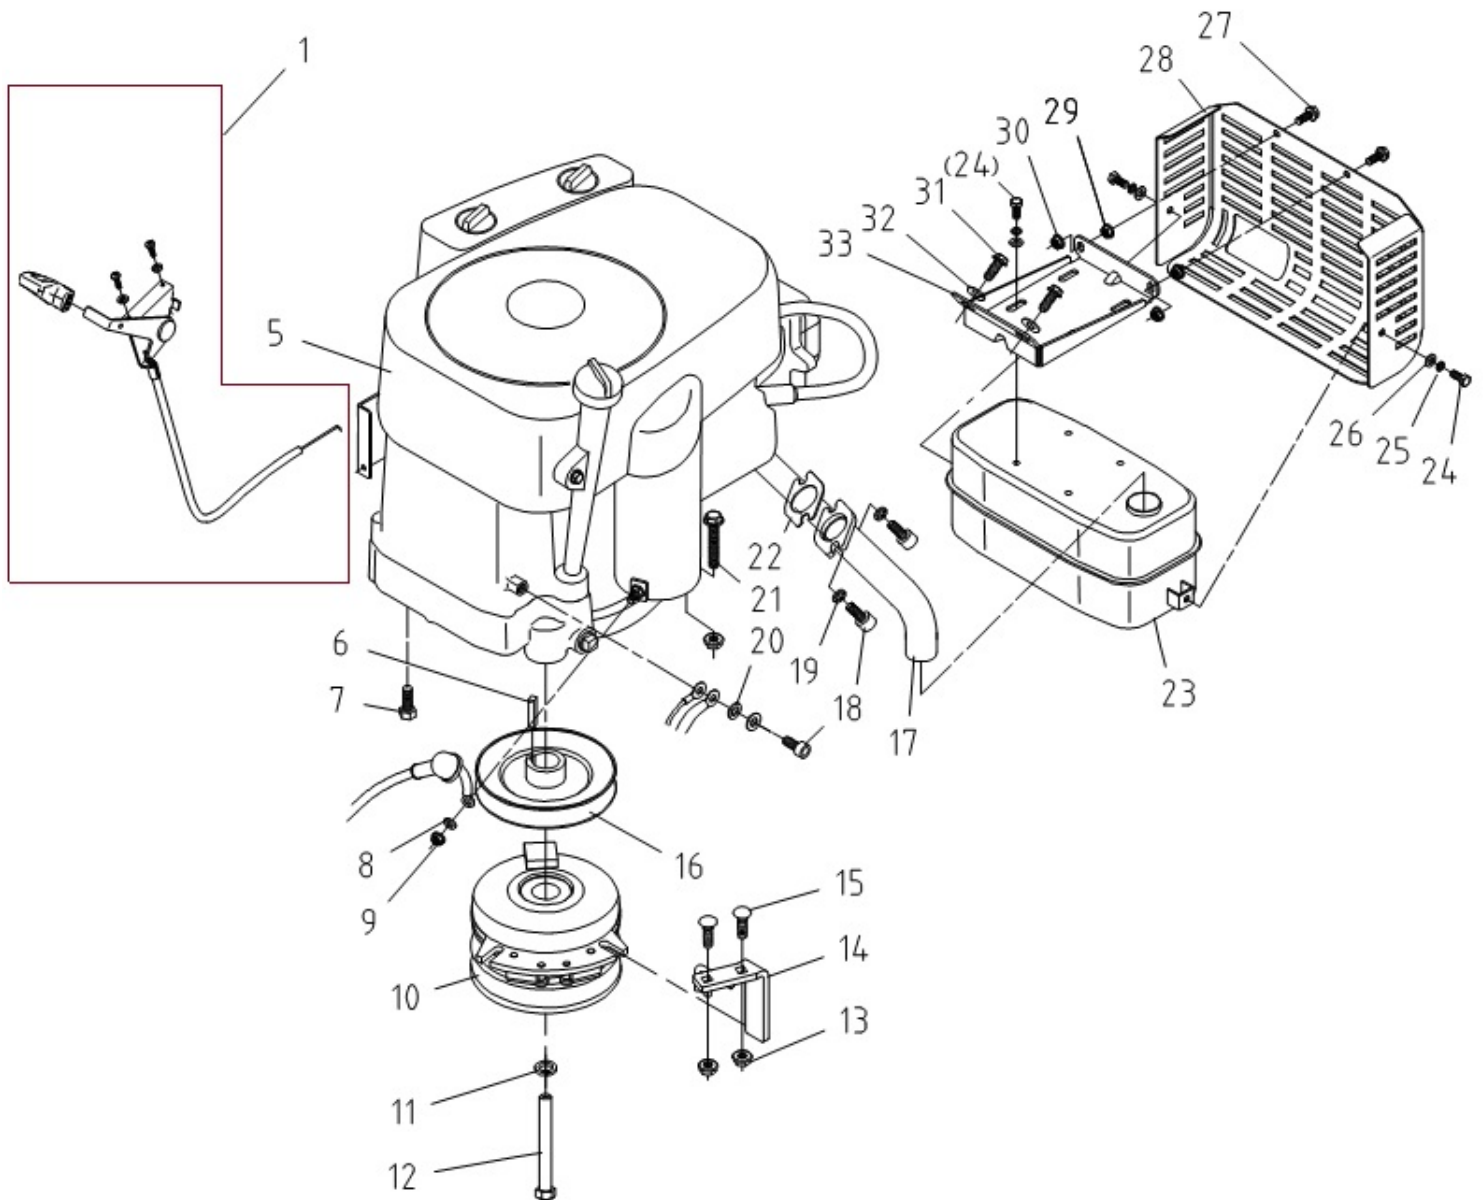

Position	Part number	Název	Name
1	510200001	Ovládání plynu s bowdenem	Choke lever assembly
5	519600211	Motor	Engine
6	01.06.0140	Pero	Key
7	510200007	Šroub	Bolt
8	120103	Podložka	Washer
9	110105	Matice	Nut
10	510200010	Elektromagnetická spojka	Electric clutch
11	510200011	Pružná podložka	Spring washer
12	510200012	Šroub	Bolt
13	110205	Matice	Nut
14	510200014	Držák spojky	Clutch plate
15	100205017	Šroub	Bolt
16	510200016	Řemenice motoru	Engine pulley
17	51140C019	Příruba výfuku	Exhaust pipe
18	510200018	Šroub	Bolt
19	510200019	Pružná podložka	Spring washer
20	120105	Podložka	Washer

Position	Part number	Název	Name
10	510200030	Filtr palivové nádrže	Fuel tank filter
11	510200031	Palivová nádrž	Fuel tank
12	220011004	Svorka hadičky	Clip
13	510200033	Palivová hadička	Fuel tube
14	510200032	Svorka hadičky	Clip
15	100205017	Šroub	Bolt
16	100105013	Šroub	Bolt
17	510200037	Držák palivové nádrže	Fuel tank bracket
18	110205	Matic	Nut
19	510200039	Těsnění	Gasket
20	100203013	Šroub	Bolt
21	510200041	Palivová zátka	Fuel tank cap

Position	Part number	Název	Name
1	100205057	Šroub	Bolt
2	510200042	Pouzdro	Bushing
3	510200043	Distanční vložka	Spacer
4	100207037	Šroub	Bolt
5	510200045	Deska napínání řemenu	Driving tension arm plate
6	110205	Matice	Nut
7	510200047	Pouzdro	Bushing
8	510200048	Řemenice napínáku	Tension pulley
9	510200049	Kladka napínáku	Kladka napínáku
10	143201	Ložisko	Bearing
11	130234	Pojistný kroužek vnitřní	Retaining ring
12	110207	Matice	Nut
13	510200053	Osa kladky napínáku	Tensioner pulley axis
14	510200054	Podložka	Washer
15	510200055	Pružina	Spring
16	510200056	Klínový řemen	Belt
17	100207047	Šroub	Bolt
18	06.06.555	Řemenice pojezdu	Driving pulley
19	510200059	Pouzdro	Bushing
20	110207	Matice	Nut
21	120102	Podložka	Washer
22	510200062	Závlačka	Pin
23	510200063	Táhlo	Push rod