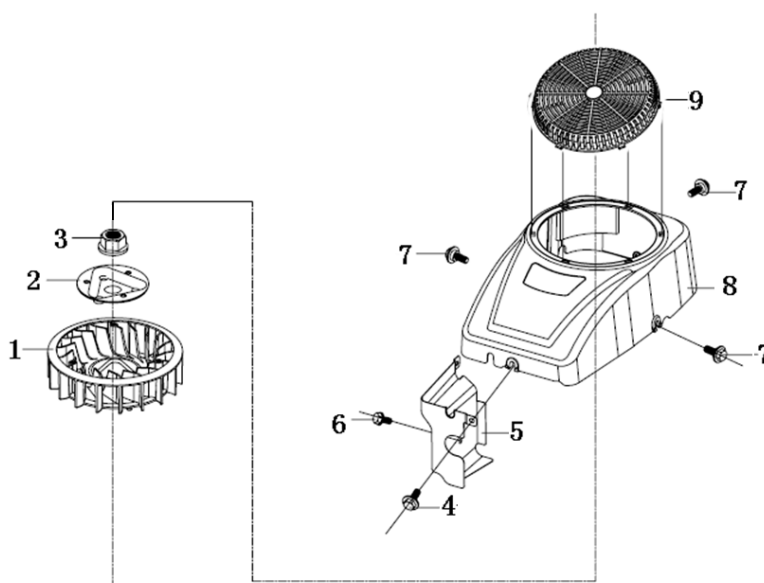

Position	Part number	Název	Name
1	160180024-0001	Ventilátor	Fan
2	193590013-T370	Miska startéru	Starter pulley
3	110213	Matice	Nut
4	510200513	Šroub	Bolt
5	160190050-0001	Kryt	Shroud
6	100203009	Šroub	Bolt
7	510200566	Šroub	Bolt
8	160210046-0001	Kryt ventilátoru	Fan cover
9	518600469	Mřížka ventilátoru	Starter outer cover