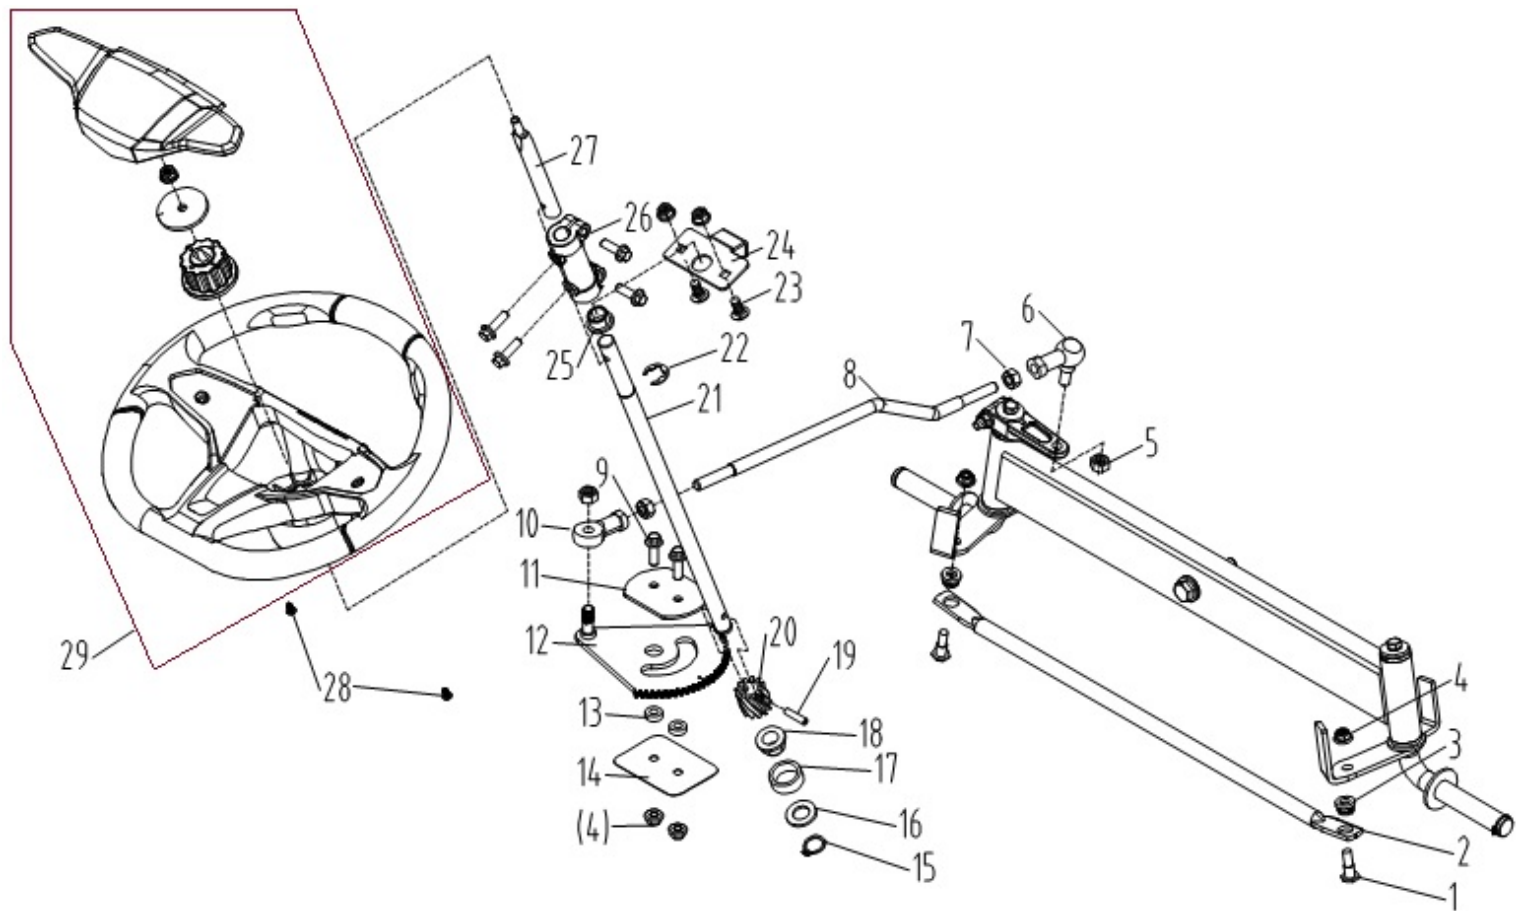

HECHT® 5192

made for garden

Position	Part number	Název	Name
1	510200151	Šroub	Bolt
2	510200152	Tyč řízení	Steering rod
3	510200153	Gumové pouzdro	Rubber bushing
4	110205	Matice	Nut
5	110307	Matice	Nut
6	510200156	Kulový čep	Joint bearing
7	110307	Matice	Nut
8	510200158	Táhlo řízení	Pull rod
9	100205022	Šroub	Bolt
10	51140E003	Kulový čep	Joint bearing
11	510200161	Pouzdro	Bushing
12	510200162	Hřeben řízení	Gear plate
13	510200161	Pouzdro	Bushing
14	510200164	Deska	Plate
15	130112	Pojistný kroužek	Circlip
16	120113	Podložka	Washer
17	04.07.02.05806	Pouzdro	Bushing
18	522200357	Pouzdro	Bushing
19	01.05.0091	Pružný čep	Pin
20	510200170	Ozubené kolo	Steering gear
21	510200171	Volantová tyč	Steering shaft
22	130112	Pojistný kroužek	Circlip
23	100405017	Šroub	Bolt
24	510200174	Deska	Board
25	510200175	Pouzdro	Bushing
26	510200176	Spojka volantové tyče	Steering shaft connector
27	510200177	Volantová tyč kratší	Steering wheel rod
28	100545013	Šroub	Bolt
29	5102000179	Volant kompletní	Steering wheel