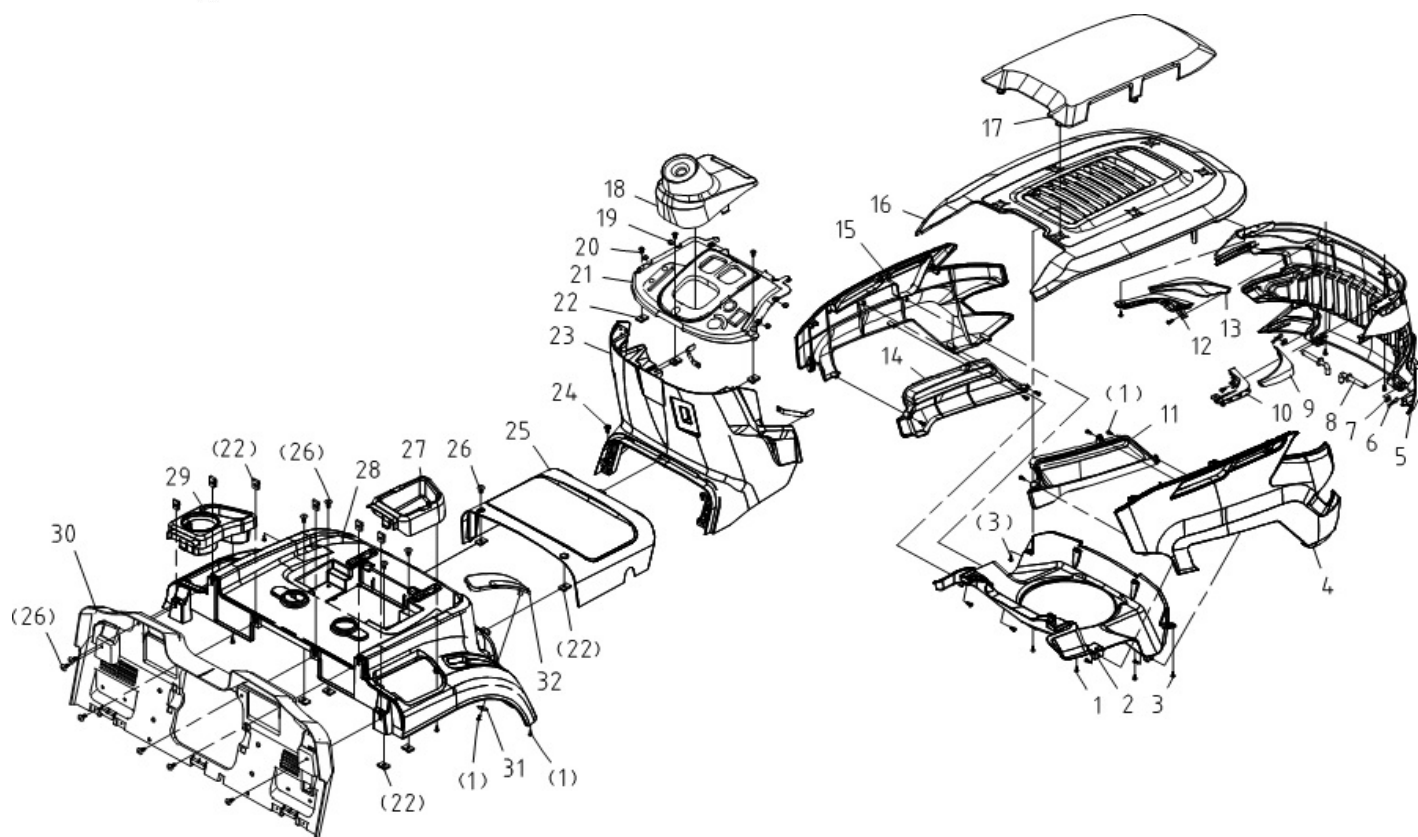

Position	Part number	Název	Name
1	100545013	Šroub	Bolt
2	510200342	Kryt ventilátoru	Air director
3	100545013	Šroub	Bolt
4	510200344	Boční kryt pravý	Right side cover
5	510200345	Přední kryt	Front cover
6	06.03.337	Závlačka	Spring pin
7	120107	Podložka	Washer
8	510200348	Čep	Pin
9	510200349	Kryt pravého světla	Right light cover
10	510200350	Pravý držák světla	Right light bracket
11	510200351	Pravý kryt	Right cover
12	510200352	Levý držák světla	Left light bracket
13	510200353	Levý kryt světla	Left light cover
14	510200354	Levý kryt	Left cover
15	510200355	Boční kryt levý	Left side cover
16	510200356	Horní kryt	Top cover
17	510200357	Dekorativní kryt	Decorative cover
18	510200358	Kryt volantu	Steering wheel cover
19	510200359	Silenblok	Shock absorber
20	100503013	Šroub	Bolt
21	510200361	Kryt přístrojové desky	Panel
22	517600036	Matice	Nut
23	510200363	Kryt	Middle cover
24	510200364	Šroub	Bolt
25	510200365	Spodní kryt	Bottom cover
26	510200366	Šroub	Bolt
27	510200367	Úložný box pravý	Right storage box
28	510200368	Zadní kryt	Rear cover
29	510200369	Úložný box levý	Left storage box
30	510200370	Zadní kryt	Rear cover
31	510200371	Těsnění	Gasket
32	510200372	Dekorativní kryt	Decorative cover