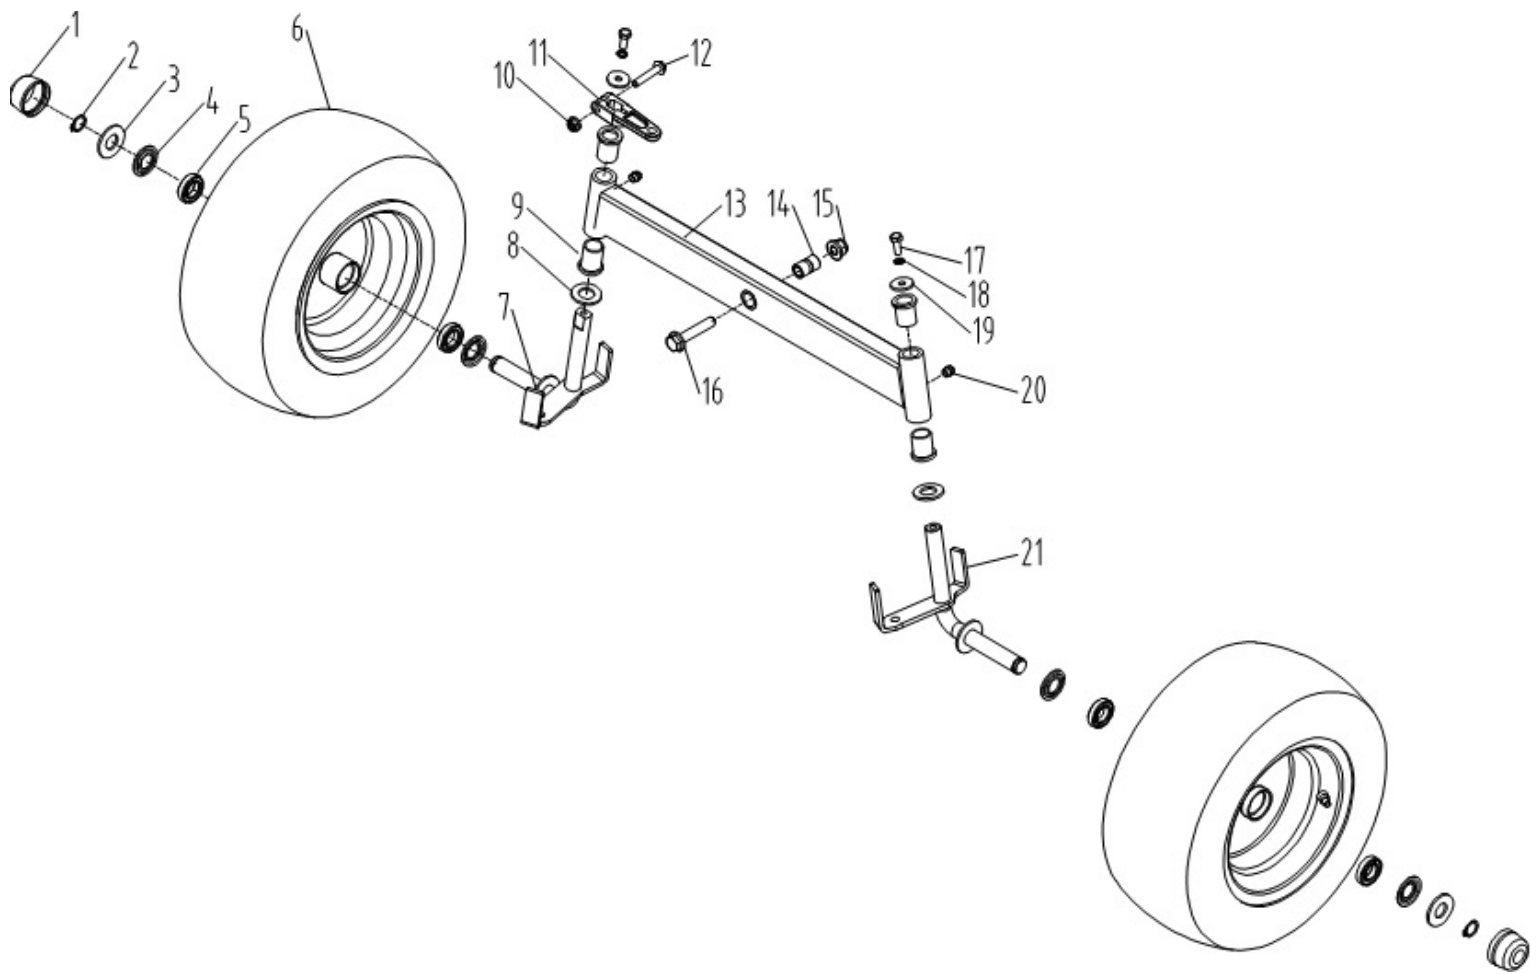

Position	Part number	Název	Name
1	06.06.685	Krytka kola	Wheel cover
2	130116	Pojistný kroužek hřídele	Circlip
3	06.06.586	Pojistný kroužek předního kola	Washer
4	06.06.574	Poj. kroužek ložiska př. kola	Washer
5	149204	Ložisko	Bearing
6	51140O006	Přední kolo	Front wheel assembly
7	510200127	Čep levého kola	Wheel bracket left
8	120117	Podložka	Washer
9	06.06.684	Pouzdro	Bushing
10	110205	Matice	Nut
11	510200131	Táhlo řízení	Turning arm
12	100205042	Šroub	Bolt
13	510200133	Přední náprava	Front beam
14	510200134	Vodící pouzdro	Pipe sleeve
15	110209	Matice	Nut
16	100209057	Šroub	Bolt
17	100105017	Šroub	Bolt
18	120205	Pružná podložka	Spring washer
19	510200139	Podložka	Washer
20	510200140	Maznice	Oil nozzle
21	510200141	Čep pravého kola	Wheel bracket right