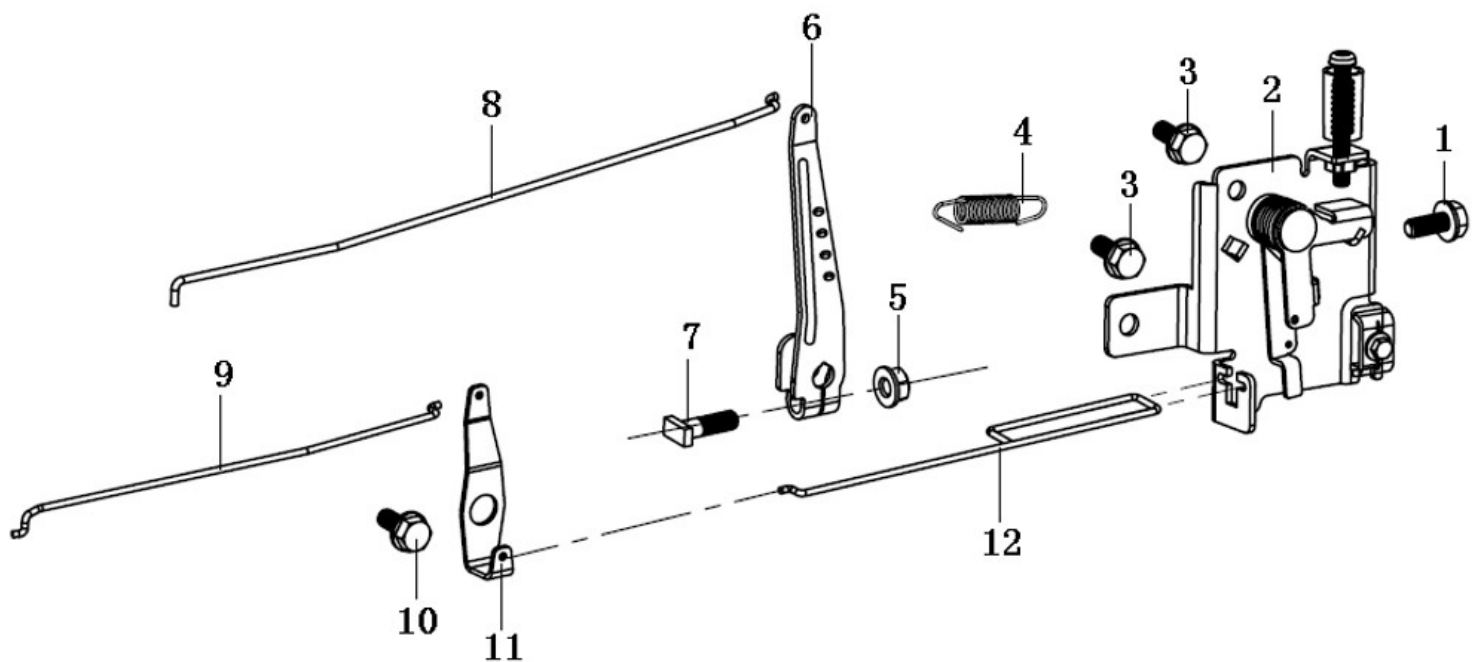

Position	Part number	Název	Name
1	100203013	Šroub	Bolt
2	518600492	Kulisa regulace otáček	Governor control board
3	100203011	Šroub	Bolt
4	171600020-0001	Vratná pružina	Governor spring
5	110203	Matice	Nut
6	171620013-0003	Páka regulace otáček	Governor arm
7	380250002-0001	Šroub	Bolt
8	171590013-0001	Táhlo regulace otáček	Governor rod
9	171490002-0001	Táhlo sytiče	Choke rod
10	100203012	Šroub	Bolt
11	171480013-0001	Držák táhla sytiče	Choke stay
12	171650003-0001	Táhlo plynu	Throttle rod