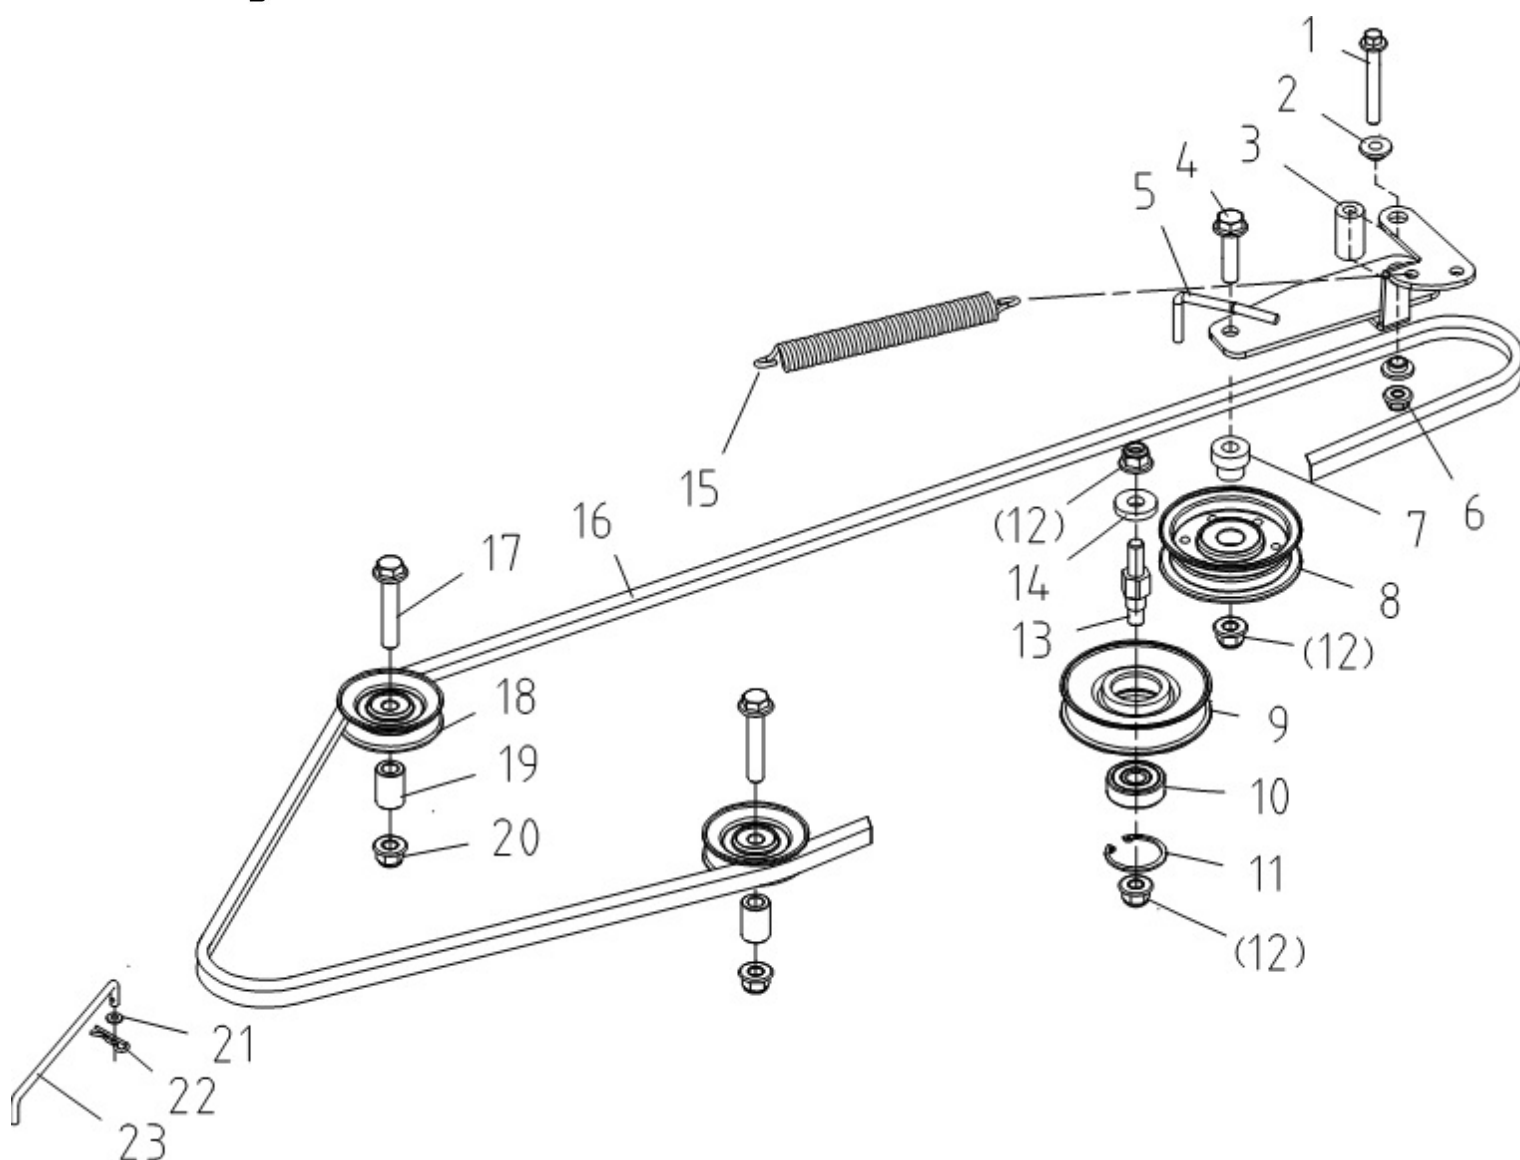

Position	Part number	Název	Name
1	510200001	Ovládání plynu s bowdenem	Choke lever assembly
5	519600211	Motor	Engine
6	01.06.0140	Pero	Key
7	510200007	Šroub	Bolt
8	120103	Podložka	Washer
9	110105	Matice	Nut
10	510200010	Elektromagnetická spojka	Electric clutch
11	510200011	Pružná podložka	Spring washer
12	510200012	Šroub	Bolt
13	110205	Matice	Nut
14	510200014	Držák spojky	Clutch plate
15	100205017	Šroub	Bolt
16	510200016	Řemenice motoru	Engine pulley
17	51140C019	Příruba výfuku	Exhaust pipe
18	510200018	Šroub	Bolt
19	510200019	Pružná podložka	Spring washer
20	120105	Podložka	Washer

Position	Part number	Název	Name
21	100205052	Šroub	Bolt
22	510200021	Těsnění výfuku	Muffler gasket
23	518600023	Výfuk	Muffler
24	100103013	Šroub	Bolt
25	120205	Pružná podložka	Spring washer
26	120303	Velká podložka	Big washer
27	100203017	Šroub;	Bolt
28	518600028	Kryt výfuku	Muffler cover
29	110105	Matice	Nut
30	110205	Matice	Nut
31	510200029	Šroub	Bolt
32	120305	Velká podložka	Big washer
33	510200028	Držák krytu výfuku	Muffler cover bracket

Position	Part number	Název	Name
1	100205057	Šroub	Bolt
2	510200042	Pouzdro	Bushing
3	510200043	Distanční vložka	Spacer
4	100207037	Šroub	Bolt
5	510200045	Deska napínání řemenu	Driving tension arm plate
6	110205	Matice	Nut
7	510200047	Pouzdro	Bushing
8	510200048	Řemenice napínáku	Tension pulley
9	510200049	Kladka napínáku	Kladka napínáku
10	143201	Ložisko	Bearing
11	130234	Pojistný kroužek vnitřní	Retaining ring
12	110207	Matice	Nut
13	510200053	Osa kladky napínáku	Tensioner pulley axis
14	510200054	Podložka	Washer
15	510200055	Pružina	Spring
16	510200056	Klínový řemen	Belt
17	100207047	Šroub	Bolt
18	06.06.555	Řemenice pojezdu	Driving pulley
19	510200059	Pouzdro	Bushing
20	110207	Matice	Nut
21	120102	Podložka	Washer
22	510200062	Závlačka	Pin
23	510200063	Táhlo	Push rod