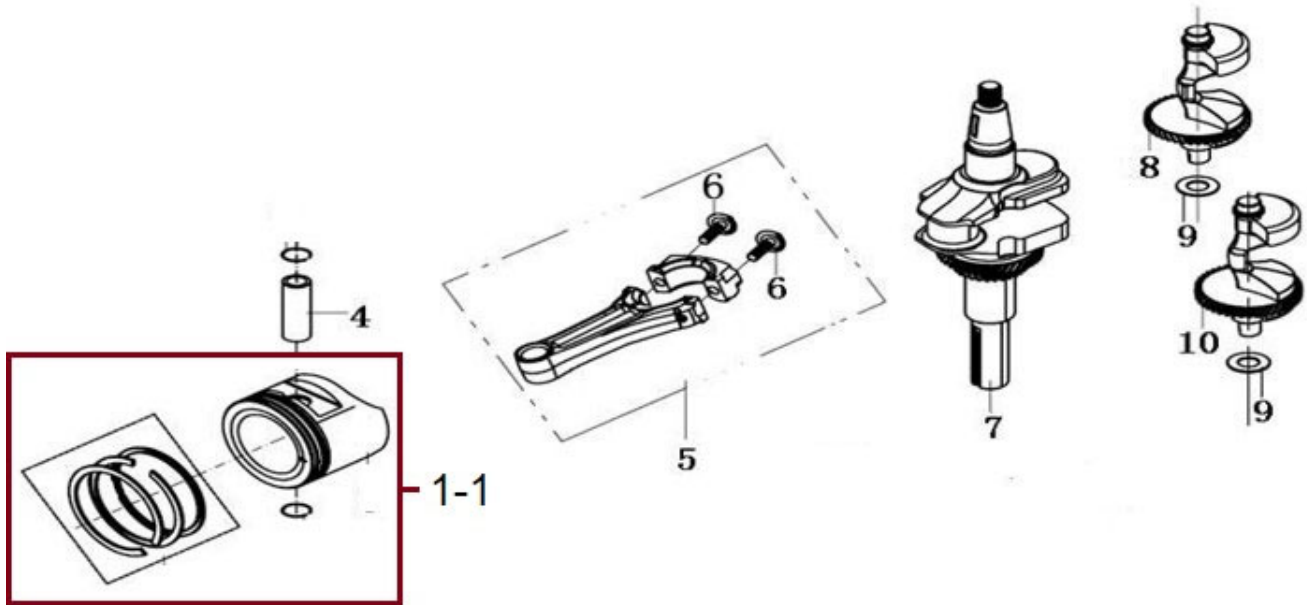

Position	Part number	Název	Name
1-1	5186005631	Píst kompletní	Piston assembly
4	130060034-0001	Pístní čep	Piston pin
5	130150048-0001	Ojnice	Connecting rod
6	130180009-0001	Šroub ojnice	Connecting rod bolt
7	130290102-0001	Klíková hřídel	Crankshaft
8	130450034-0001	Vyvažovací hřídel	Balancer shaft
9	380450560-T370	Podložka	Washer
10	130450033-0001	Vyvažovací hřídel	Balancer shaft
11	380620034-0001	Pero	Key