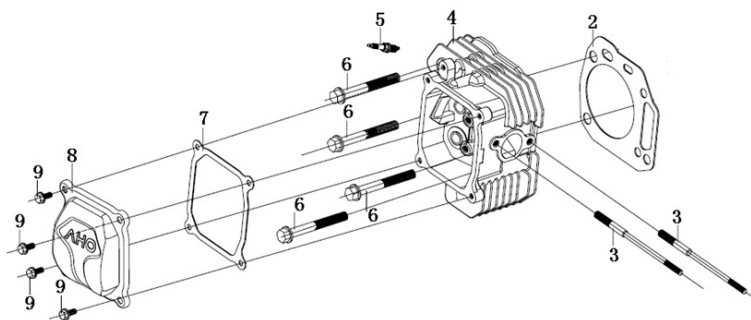

Position	Part number	Název	Name
2	120150146-0001	Těsnění hlavy válce	Cylinder head gasket
3	380180088-0001	Svorník	Stud bolt
4	120080436-0001	Hlava válce	Cylinder head
5	992304	Svíčka zapalování	Spark plug
6	100207082	Šroub	Bolt
7	120250028-0001	Těsnění ventilového víka	Cylinder head cover gasket
8	120220032-0001	Ventilové víko	Cylinder head cover
9	510200566	Šroub	Bolt