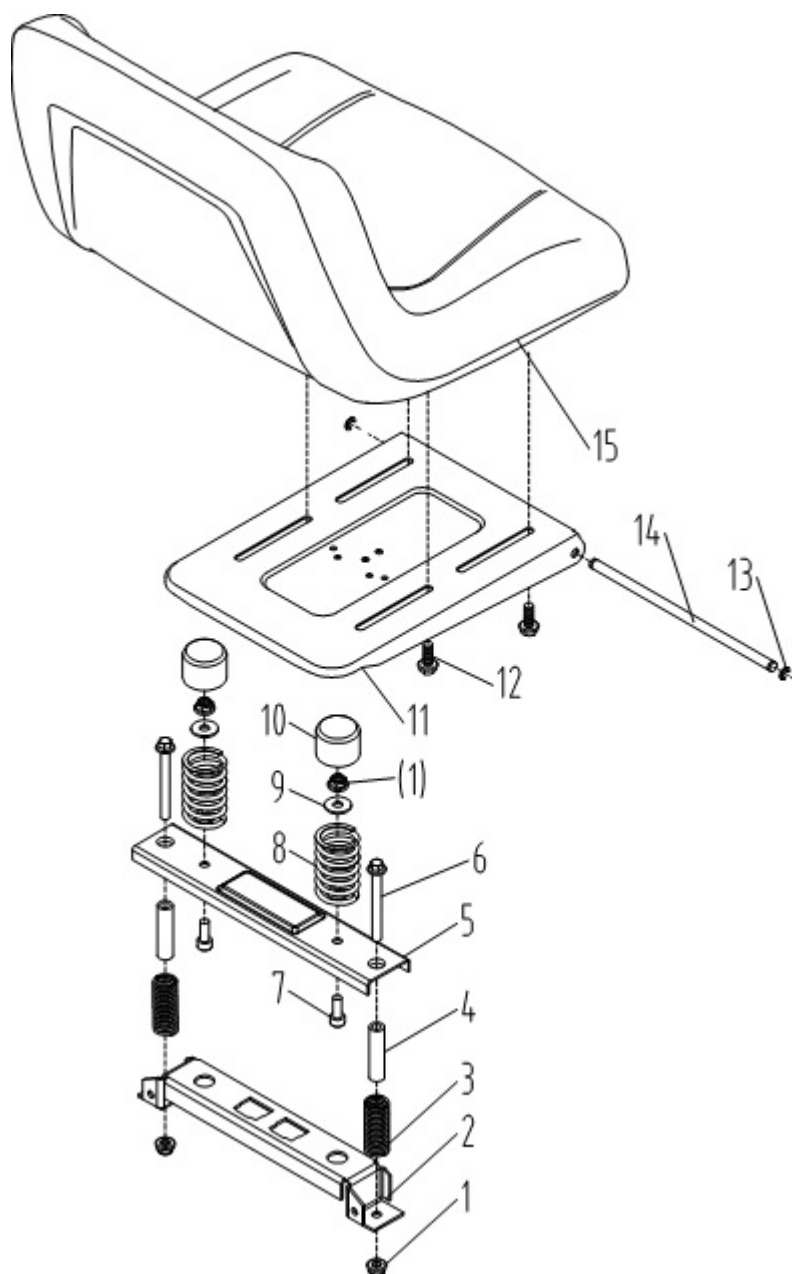

Position	Part number	Název	Name
1	110205	Matice	Nut
2	510200232	Zadní příčnick sedadla	Seat back beam
3	510200233	Pružina spínače sedadla	Seat switch spring
4	510200234	Vložka	Tube
5	510200235	Deska spínače sedadla	Seat switch plate
6	100205072	Šroub	Bolt
7	100305017	Šroub	Bolt
8	510200238	Pružina sedadla	Seat spring
9	120305	Podložka	Washer
10	510200240	Krytka pružiny	Spring cap
11	510200241	Deska sedadla	Seat bracket
12	100205017	Šroub	Bolt
13	130103	Pojistný kroužek	Circlip
14	510200244	Osa sedadla	Seat axle
15	510200245	Sedadlo	Seat