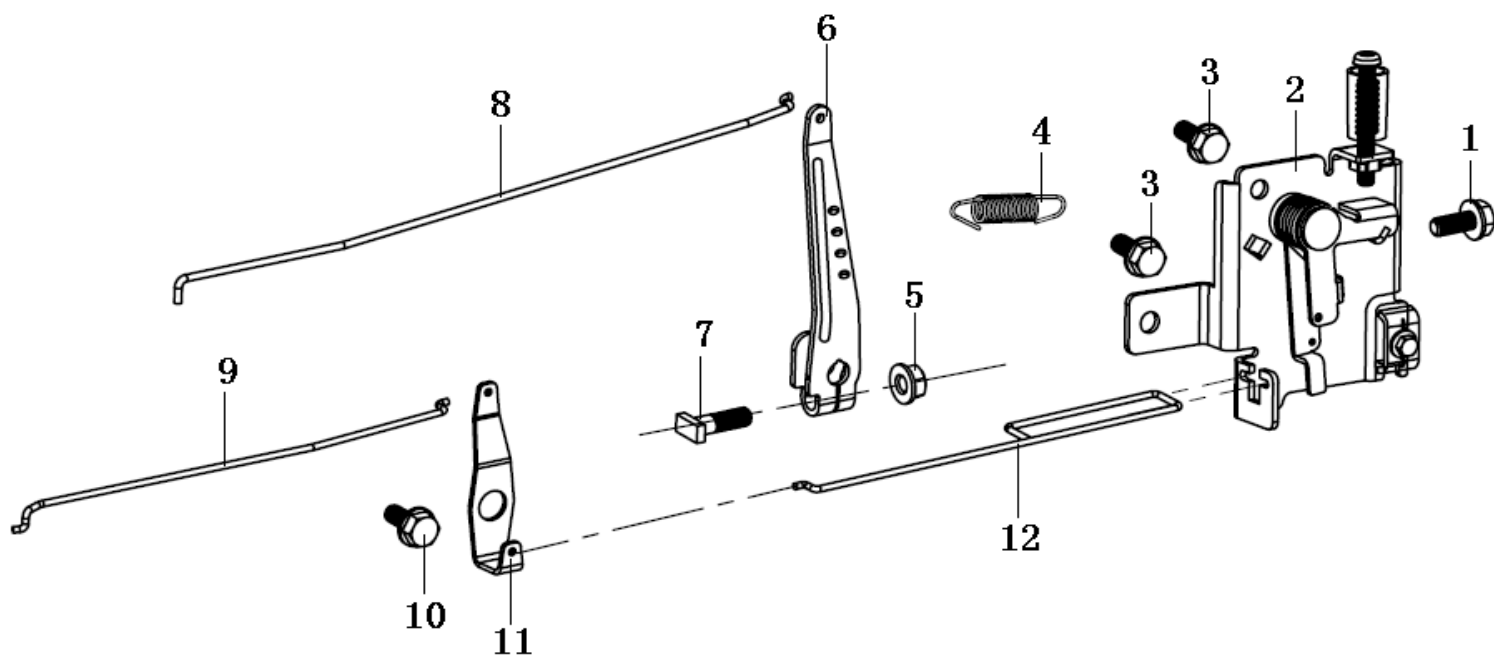

Position	Part number	Název	Name
1	100103013	Šroub	Bolt
2	171680158-0001	Kulisa regulace otáček	Control assy
3	100203011	Šroub	Bolt
4	171600020-0001	Vratná pružina	Governor spring
5	110203	Matic	Nut
6	171620013-0003	Páka regulace otáček	Governor arm
7	380250002-0001	Šroub	Bolt
8	171590013-0001	Táhlo regulace otáček	Governor rod
9	171490002-0001	Táhlo sytiče	Choke rod
10	100103012	Šroub	Bolt
11	171480013-0001	Držák táhla sytiče	Choke stay
12	171650003-0001	Táhlo plynu	Throttle rod