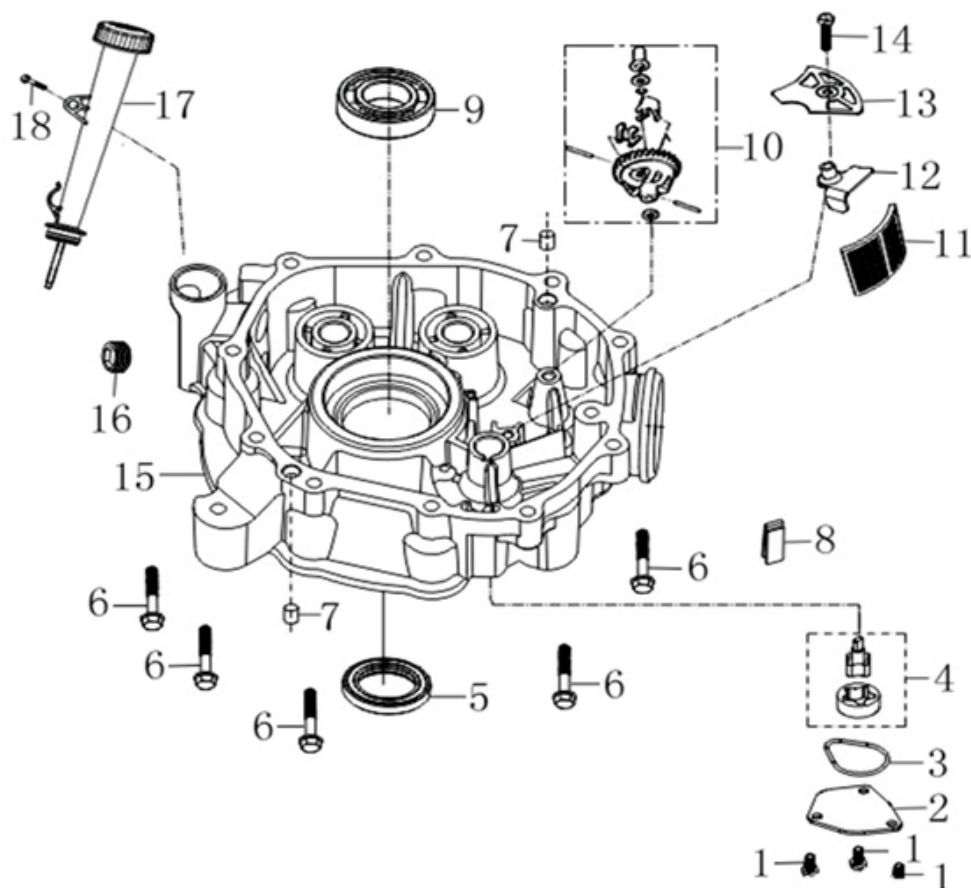

Position	Part number	Název	Name
1	100203013	Šroub	Bolt
2	150040019-0001	Kryt olejového čerpadla	Oil pump cover
3	380840467-0001	Těsnění olejového čerpadla	Oil pump seal ring
4	150010073-0001	Olejové čerpadlo	Oil pump
5	380650495-0001	Gufero	Oil seal
6	100205037	Šroub	Bolt
7	510200494	Čep	Pin
8	150570003-0001	Gumová vložka	Rubber pad
9	142107	Ložisko	Bearing
10	171750046-0001	Regulátor otáček	Governor assy
11	150290022-0001	Olejové sítko	Oil strainer
12	120530002-0001	Objímka příruby filtru	Oil baffle plate
13	150340013-0001	Krytka olejového sítko	Oil strainer cover
14	100103022	Šroub	Bolt
15	Pouze celý motor	Víko klikové skříně	Crankcase cover
16	511800392	Vypouštěcí šroub	Drain bolt
17	110690047-0001	Olejová měrka	Cap assy
18	100203032	Šroub	Bolt