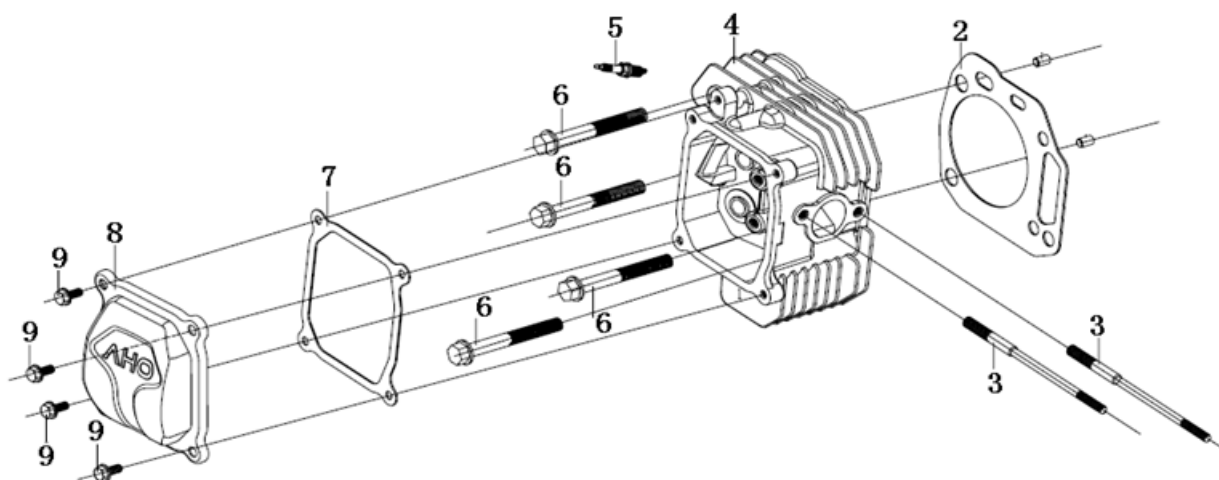

HECHT® 5196

made for garden

Position	Part number	Název	Name
2	120150146-0001	Těsnění hlavy válce	Cylinder gasket
3	380180088-0001	Svorník	Stud bolt
4	120080436-0001	Hlava válce	Cylinder head
5	992304	Svíčka	Spark plug
6	100207082	Šroub	Bolt
7	120250079-0001	Těsnění ventilového víka	Head cover gasket
8	519611008	Ventilové víko	Cylinder head cover
9	100103013	Šroub	Bolt