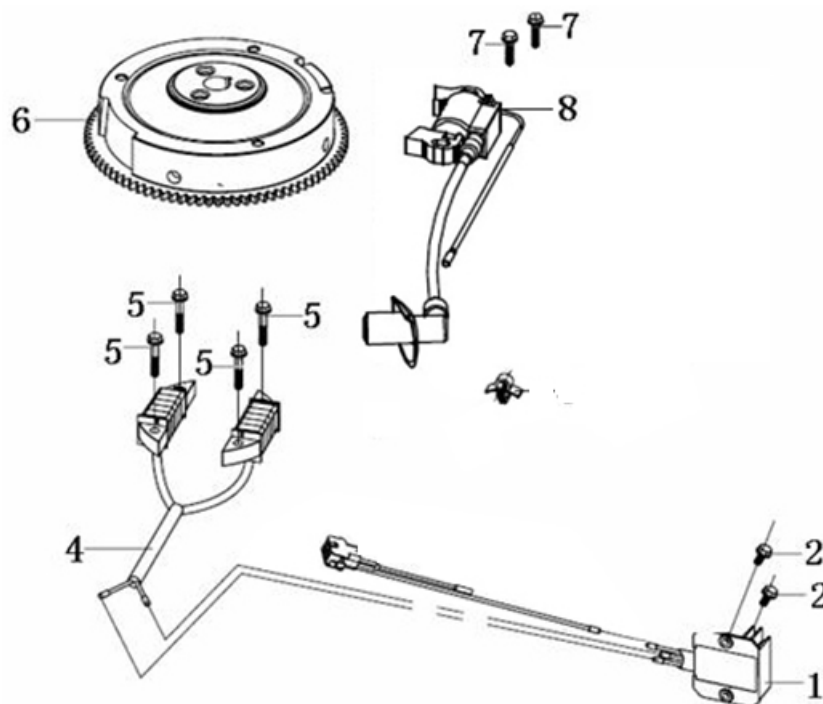

HECHT[®] 5196

made for garden

Position	Part number	Název	Name
2	120150146-0001	Těsnění hlavy válce	Cylinder gasket
3	380180088-0001	Svorník	Stud bolt
4	120080436-0001	Hlava válce	Cylinder head
5	992304	Svíčka	Spark plug
6	100207082	Šroub	Bolt
7	120250079-0001	Těsnění ventilového víka	Head cover gasket
8	519611008	Ventilové víko	Cylinder head cover
9	100103013	Šroub	Bolt

Position	Part number	Název	Name
1	160180024-0001	Ventilátor	Fan
2	193590013-T370	Miska startéru	Starter pulley
3	519611013	Matice	Nut
4	160850002-0001	Kryt ventilátoru	Fan cover
5	100202013	Šroub	Bolt
6	100103019	Šroub	Bolt
7	160190050-0001	Kryt	Shroud
8	100203009	Šroub	Bolt
9	100103013	Šroub	Bolt
10	160210046-0001	Kryt ventilátoru	Fan cover
11	160840002-0001	Těsnění krytu ventilátoru	Fan cover protection ring

Position	Part number	Název	Name
1	270880173-T440	Usměrňovač	Rectifier
2	100203009	Šroub	Bolt
4	270190031-0001	Cívka dobíjení	Charge coil
5	100203027	Šroub	Bolt
6	270020229-0001	Setrvačnick	Flywheel
7	540011001	Šroub	Bolt
8	270920251-0001	Cívka zapalování	Ignition coil

Position	Part number	Název	Name
1	100103013	Šroub	Bolt
2	171680158-0001	Kulisa regulace otáček	Control assy
3	100203011	Šroub	Bolt
4	171600020-0001	Vratná pružina	Governor spring
5	110203	Matic	Nut
6	171620013-0003	Páka regulace otáček	Governor arm
7	380250002-0001	Šroub	Bolt
8	171590013-0001	Táhlo regulace otáček	Governor rod
9	171490002-0001	Táhlo sytiče	Choke rod
10	100103012	Šroub	Bolt
11	171480013-0001	Držák táhla sytiče	Choke stay
12	171650003-0001	Táhlo plynu	Throttle rod