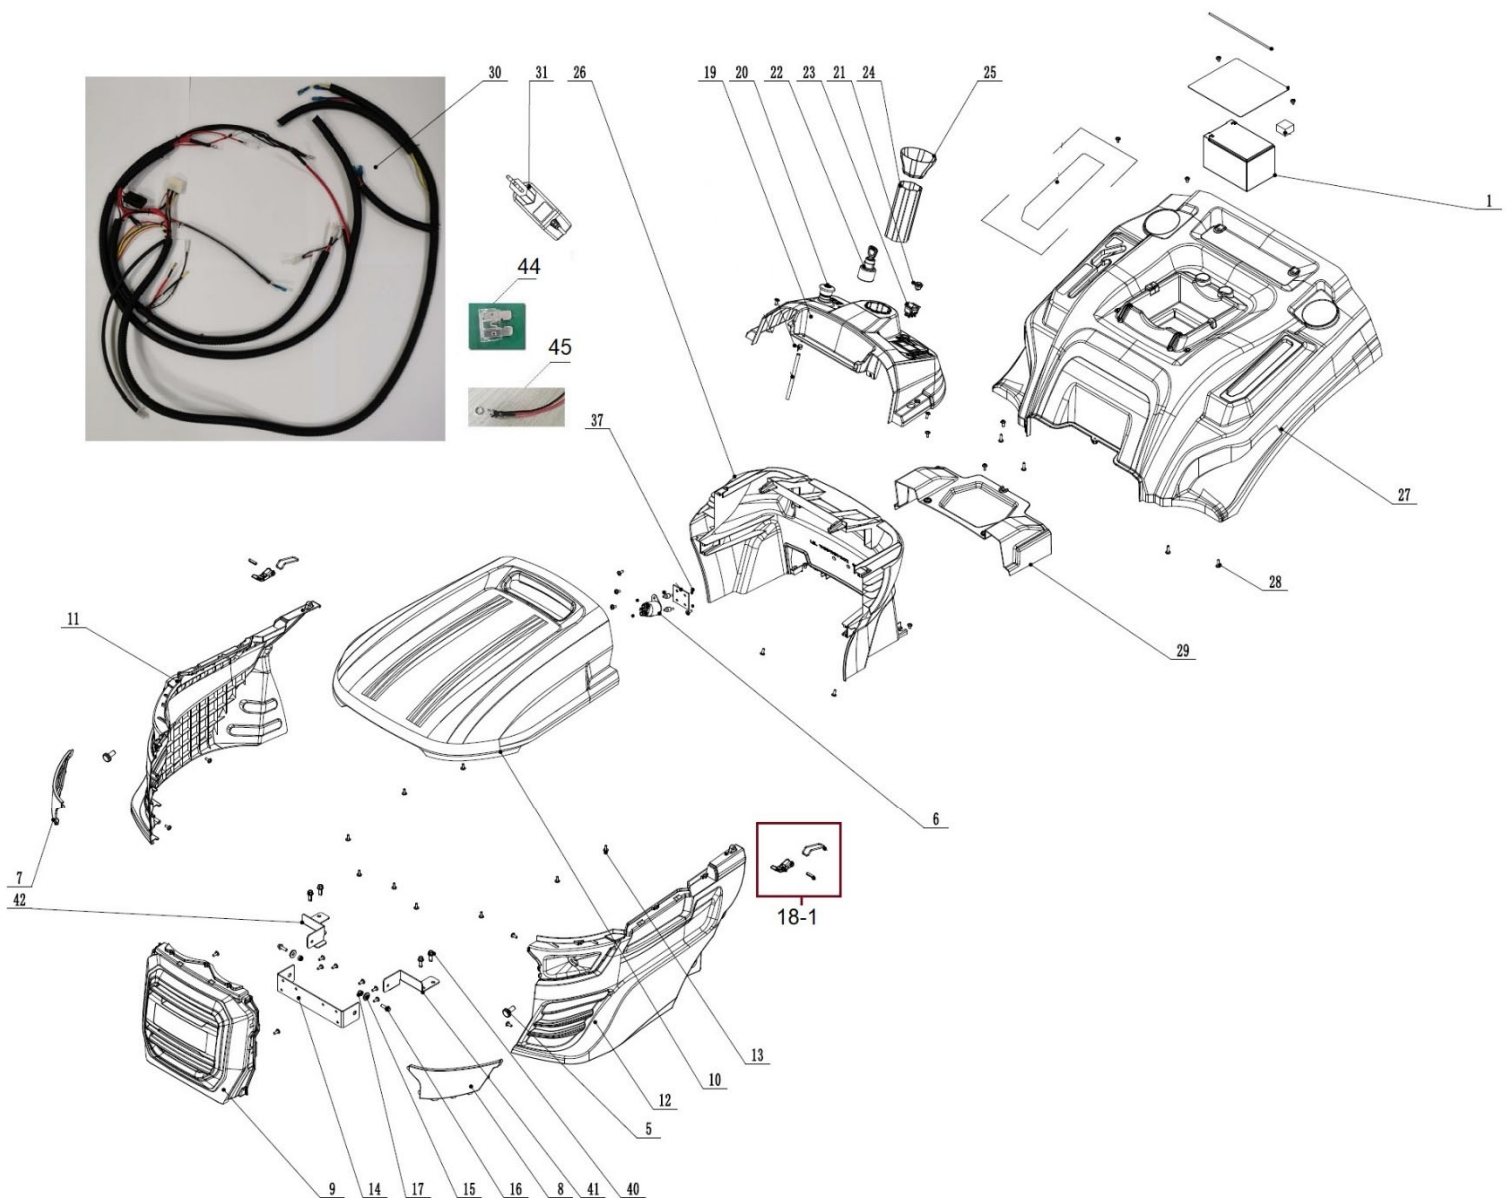

Position	Part number	Název	Name
1	516900261	Akumulátor	Battery
5	516900265	Přední světlo	Front light
6	516900266	Spínací cívka startéru	Starter coil
7	518410137	Kryt levého světla	Left lamp cover
8	518410138	Kryt pravého světla	Right lamp cover
9	518410139	Maska přední	Head cover
10	518410140	Kapota	Hood
11	518410141	Kryt pravý přední	Front right cover
12	518410142	Kryt levý přední	Front left cover
13	100545010	Šroub	Bolt
14	518410144	Držák krytu	Cover bracket
15	516900078	Pouzdro	Bushing
16	100203017	Šroub	Bolt
17	110103	Matice	Nut
18-1	5184101481	Pojistka kapoty	Hood locking
19	518410149	Přístrojová deska	Control panel
20	516900280	Spínač nože	Blade switch
21	516900281	Spínač	Switch