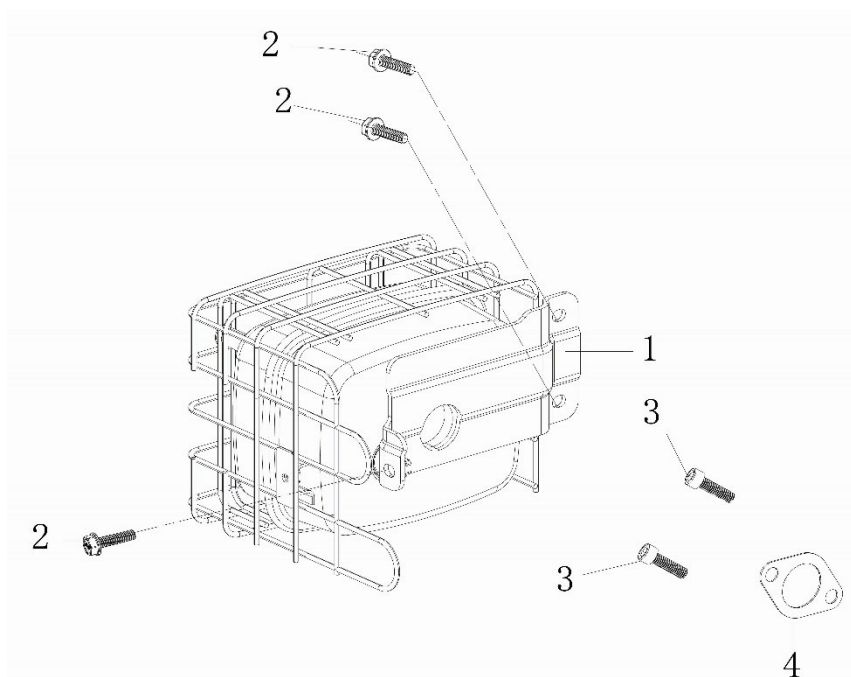

Position	Part number	Název	Name
1	519611031	Výfuk	Muffler
2	100203032	Šroub	Bolt
3	380190168-0001	Šroub	Bolt
4	00.08.01.007	Těsnění výfuku	Muffler gasket