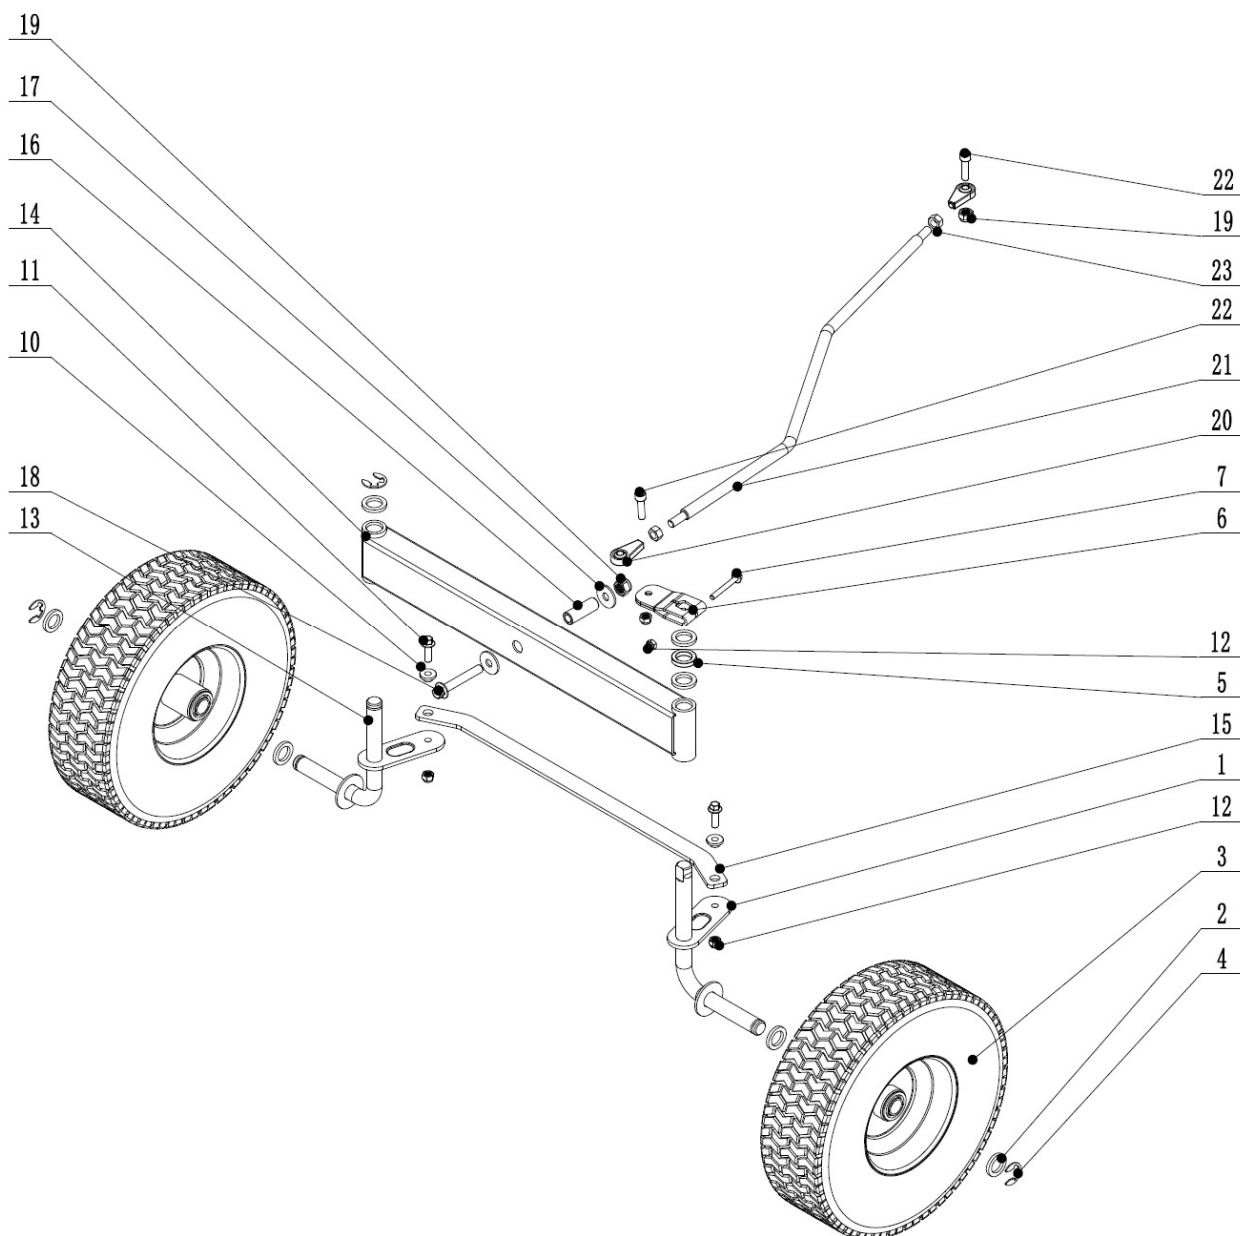

HECHT® 5196

made for garden

Position	Part number	Název	Name
1	516900001	Převodovka	Gearbox
2	516900002	Držák spínače	Switch bracket
3	516100B19	Spínač na převodovce	Gearbox switch
4	100600017	Šroub	Bolt
5	110100	Matice	Nut
7	519610007	Kolo zadní kompletní	Rear wheel assembly
8	516100C26	Pero	Key
9	130313	Třmenový kroužek	E clip
10	516900010	Podložka	Washer
11	516900011	Řemenice převodovky	Gearbox sheave
12	130113	Pojistný kroužek	Circlip
13	516900013	Páka převodovky	Gearbox lever
14	516900014	Rám	Frame
15	100205057	Šroub	Bolt
16	110105	Matice	Nut
17	516900017	Držák převodovky	Gearebox bracket
18	100205017	Šroub	Bolt
19	516900019	Pružina	Spring

Position	Part number	Název	Name
1	516900131	Otočný čep	Joint pin
2	516900132	Otočný čep	Joint pin
3	516900133	Táhlo	Connecting rod
4	516900134	Matice	Nut
5	110105	Matice	Nut
6	110307	Matice	Nut
7	518400136	Táhlo	Rod
8	519600138	Kryt sečení	Mowing cover
9	518400138	Sběrný tunel přední	Front grass channel
10	518400139	Kryt předního tunelu	Front channel cover
11	518400140	Pant	Hinge
12	100545092	Šroub	Bolt
13	100539010	Šroub	Bolt

Position	Part number	Název	Name
1	519600191	Levý čep kola	Left wheel axle
2	120117	Podložka	Washer
3	516900183	Kolo přední kompletní	Front wheel assembly
4	130313	Třmenový kroužek	E clip
5	516900185	Pouzdro	Bushing
6	516900186	Páka řízení na čepu	Rocker arm
7	100203047	Bolt	Šroub
10	5165900190	Pouzdro	Bushing
11	100205022	Šroub	Bolt
12	110105	Matice	Nut
13	519600203	Pravý čep kola	Right wheel axle
14	516900194	Přední náprava	Front beam
15	516900195	Spojovací táhlo osy kol	Wheel axle connecting rod
16	516900196	Pouzdro	Bushing
17	120307	Podložka	Washer
18	100207062	Šroub	Bolt
19	110107	Matice	Nut