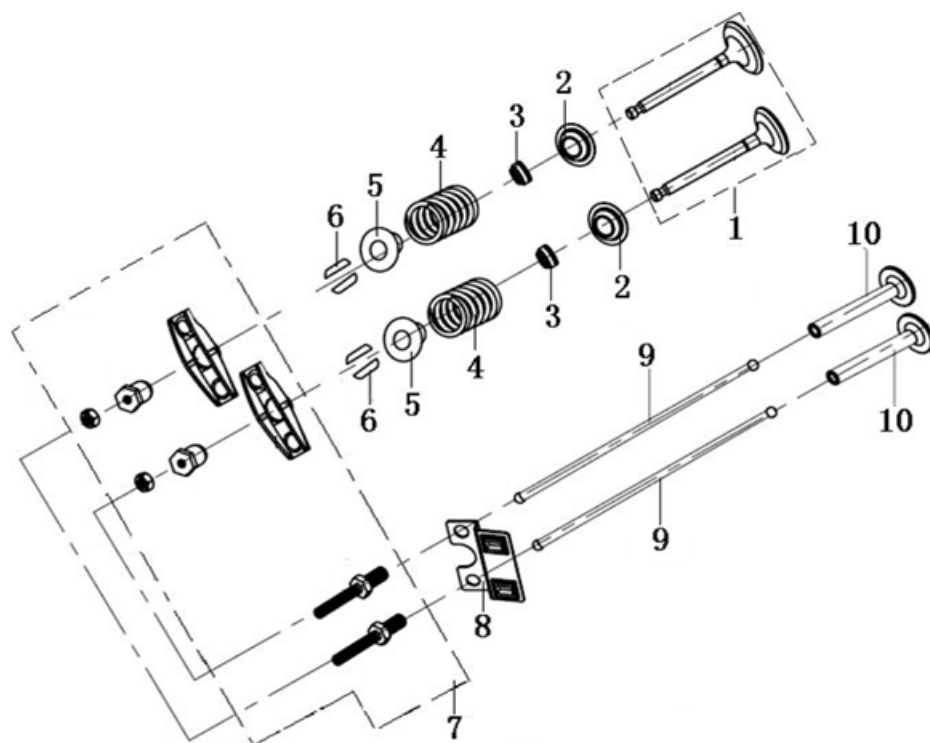

Position	Part number	Název	Name
1	500550039-0001	Ventily (set)	Valve kit
2	140360010-0001	Podložka pružiny ventilu	Valve spring washer
3	140400012-0001	Těsnění ventilu	Valve seal
4	140340025-0001	Pružina ventilu	Valve spring
5	140380021-0001	Podložka pružiny ventilu	Valve spring washer
6	140390015-T11D	Aretace pružiny ventilu	Valve locker
7	140450041-T381	Vahadla ventilu (set)	Valve rocker arm
8	140710011-0001	Vodící deska	Push rod guide plate
9	140670030-0001	Tyčka zdvihu	Push rod
10	140690004-0001	Zdvihátko ventilu	Valve lifter