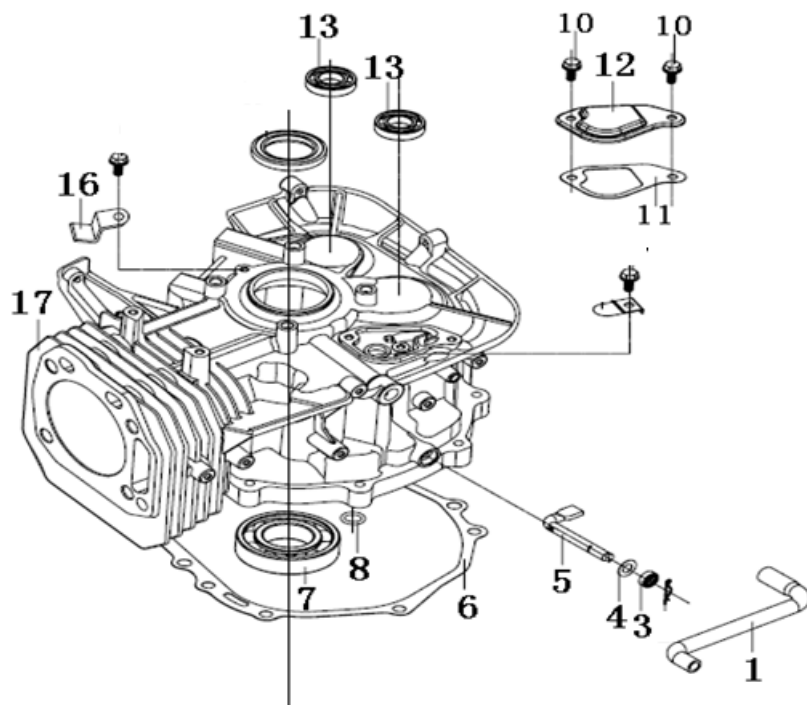

Position	Part number	Název	Name
1	380740462-0002	Hadička odvodušnění	Breather tube
3	380650339-T110	Gufero	Oil seal
4	120105	Podložka	Washer
5	171630020-0001	Táhlo regulátoru	Governor arm shaft
6	110830037-0001	Těsnění klikové skříně	Crankcase gasket
7	142107	Ložisko	Bearing
8	380840443-0001	O-kroužek	O ring
11	110850004-0001	Těsnění odvodušnění	Breather chamber gasket
12	110840005-0001	Kryt ovzdušnění	Breather chamber cover
13	140103	Ložisko	Bearing
14	380650495-0001	Gufero	Oil seal
17	Pouze celý motor	Kliková skříň	Crankcase