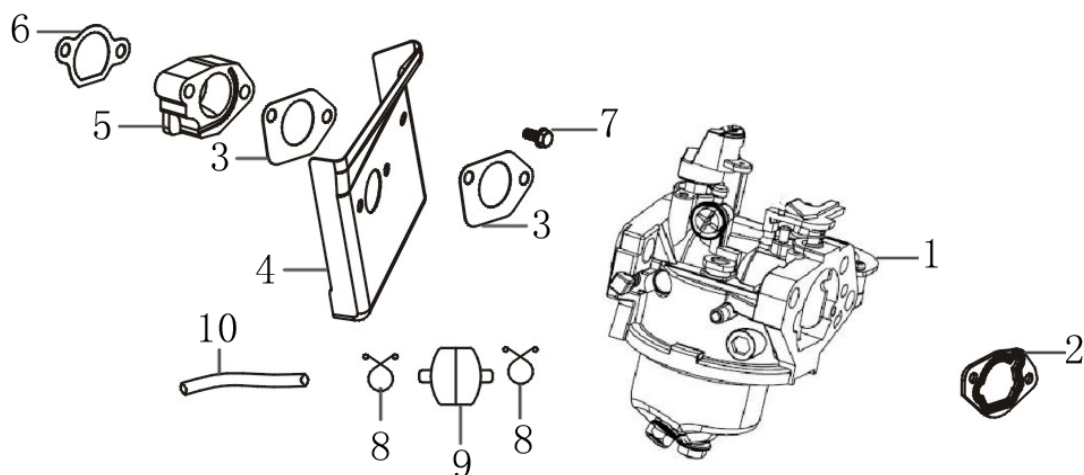

HECHT[®] 5196

made for garden

Position	Part number	Název	Name
2	120150146-0001	Těsnění hlavy válce	Cylinder gasket
3	380180088-0001	Svorník	Stud bolt
4	120080436-0001	Hlava válce	Cylinder head
5	992304	Svíčka	Spark plug
6	100207082	Šroub	Bolt
7	120250079-0001	Těsnění ventilového víka	Head cover gasket
8	519611008	Ventilové víko	Cylinder head cover
9	100103013	Šroub	Bolt

Position	Part number	Název	Name
1	160180024-0001	Ventilátor	Fan
2	193590013-T370	Miska startéru	Starter pulley
3	519611013	Matice	Nut
4	160850002-0001	Kryt ventilátoru	Fan cover
5	100202013	Šroub	Bolt
6	100103019	Šroub	Bolt
7	160190050-0001	Kryt	Shroud
8	100203009	Šroub	Bolt
9	100103013	Šroub	Bolt
10	160210046-0001	Kryt ventilátoru	Fan cover
11	160840002-0001	Těsnění krytu ventilátoru	Fan cover protection ring

Position	Part number	Název	Name
1	270880173-T440	Usměrňovač	Rectifier
2	100203009	Šroub	Bolt
4	270190031-0001	Cívka dobíjení	Charge coil
5	100203027	Šroub	Bolt
6	270020229-0001	Setrvačnick	Flywheel
7	540011001	Šroub	Bolt
8	270920251-0001	Cívka zapalování	Ignition coil

Position	Part number	Název	Name
1	100103013	Šroub	Bolt
2	171680158-0001	Kulisa regulace otáček	Control assy
3	100203011	Šroub	Bolt
4	171600020-0001	Vratná pružina	Governor spring
5	110203	Matic	Nut
6	171620013-0003	Páka regulace otáček	Governor arm
7	380250002-0001	Šroub	Bolt
8	171590013-0001	Táhlo regulace otáček	Governor rod
9	171490002-0001	Táhlo sytiče	Choke rod
10	100103012	Šroub	Bolt
11	171480013-0001	Držák táhla sytiče	Choke stay
12	171650003-0001	Táhlo plynu	Throttle rod