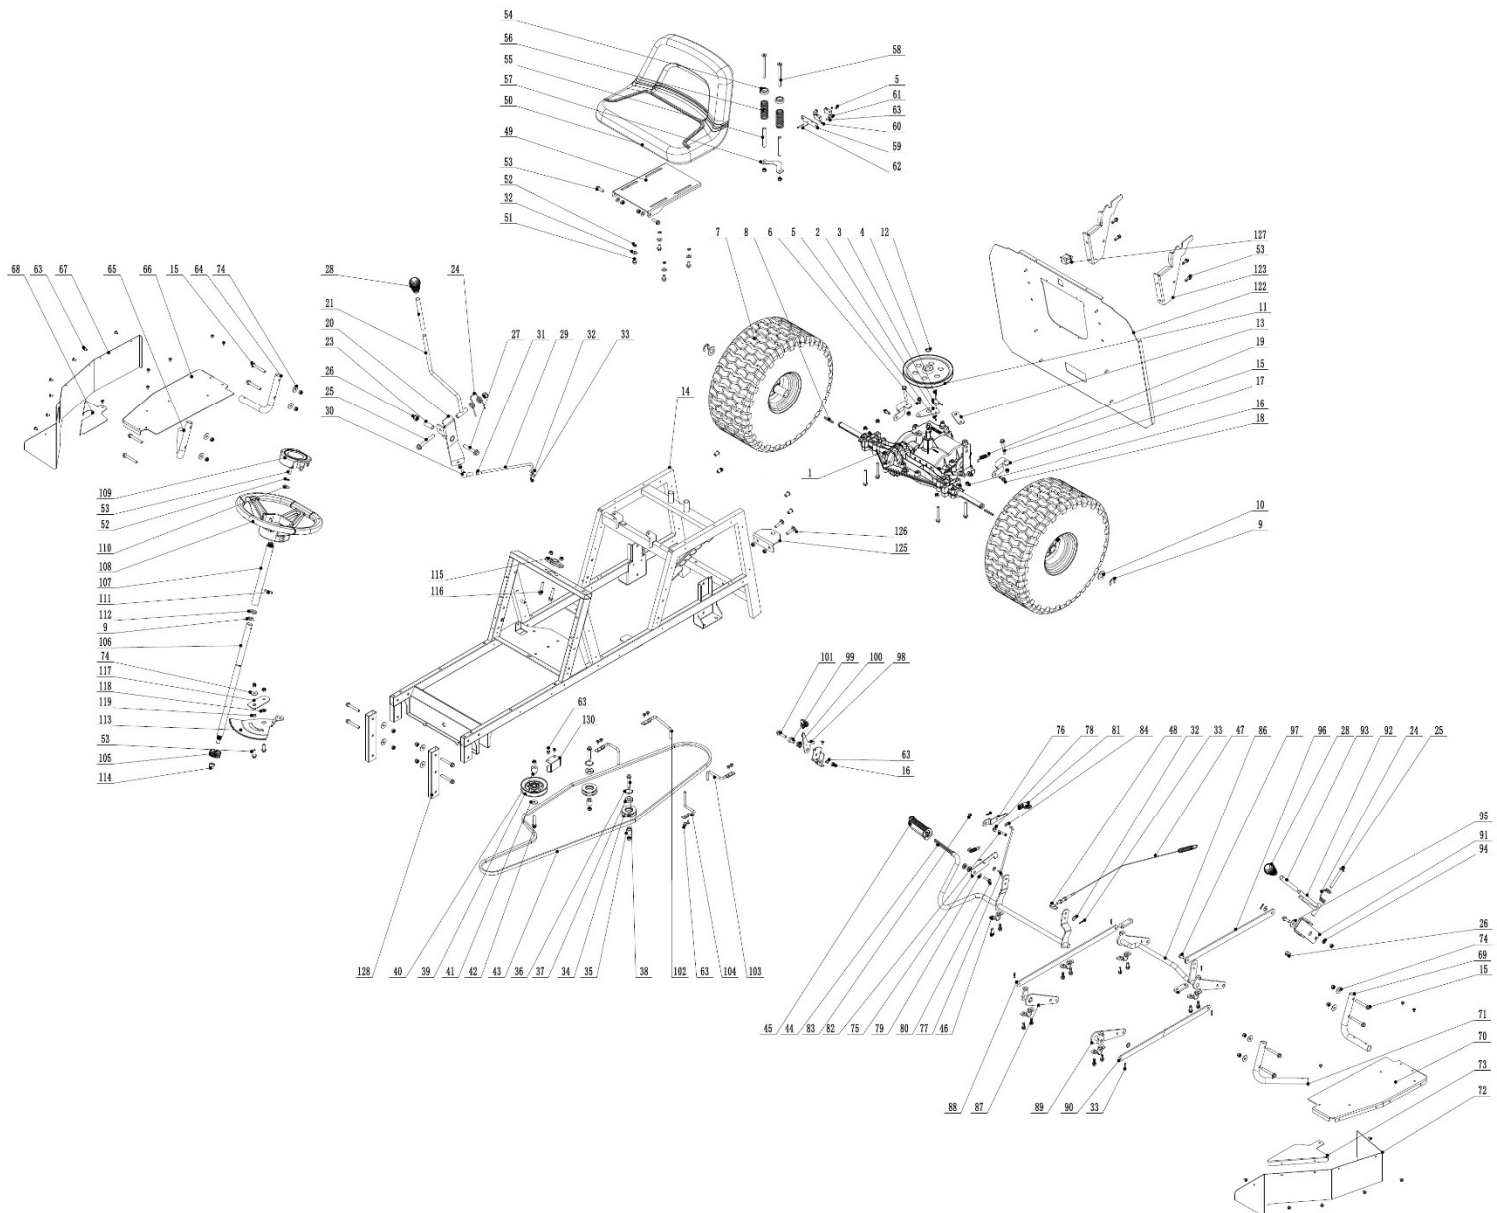

HECHT® 5196

made for garden

Position	Part number	Název	Name
1	516900001	Převodovka	Gearbox
2	516900002	Držák spínače	Switch bracket
3	516100B19	Spínač na převodovce	Gearbox switch
4	100600017	Šroub	Bolt
5	110100	Matice	Nut
7	519610007	Kolo zadní kompletní	Rear wheel assembly
8	516100C26	Pero	Key
9	130313	Třmenový kroužek	E clip
10	516900010	Podložka	Washer
11	516900011	Řemenice převodovky	Gearbox sheave
12	130113	Pojistný kroužek	Circlip
13	516900013	Páka převodovky	Gearbox lever
14	516900014	Rám	Frame
15	100205057	Šroub	Bolt
16	110105	Matice	Nut
17	516900017	Držák převodovky	Gearebox bracket
18	100205017	Šroub	Bolt
19	516900019	Pružina	Spring

Position	Part number	Název	Name
1	516900131	Otočný čep	Joint pin
2	516900132	Otočný čep	Joint pin
3	516900133	Táhlo	Connecting rod
4	516900134	Matice	Nut
5	110105	Matice	Nut
6	110307	Matice	Nut
7	518400136	Táhlo	Rod
8	519600138	Kryt sečení	Mowing cover
9	518400138	Sběrný tunel přední	Front grass channel
10	518400139	Kryt předního tunelu	Front channel cover
11	518400140	Pant	Hinge
12	100545092	Šroub	Bolt
13	100539010	Šroub	Bolt

Position	Part number	Název	Name
1	519600191	Levý čep kola	Left wheel axle
2	120117	Podložka	Washer
3	516900183	Kolo přední kompletní	Front wheel assembly
4	130313	Třmenový kroužek	E clip
5	516900185	Pouzdro	Bushing
6	516900186	Páka řízení na čepu	Rocker arm
7	100203047	Bolt	Šroub
10	5165900190	Pouzdro	Bushing
11	100205022	Šroub	Bolt
12	110105	Matice	Nut
13	519600203	Pravý čep kola	Right wheel axle
14	516900194	Přední náprava	Front beam
15	516900195	Spojovací táhlo osy kol	Wheel axle connecting rod
16	516900196	Pouzdro	Bushing
17	120307	Podložka	Washer
18	100207062	Šroub	Bolt
19	110107	Matice	Nut