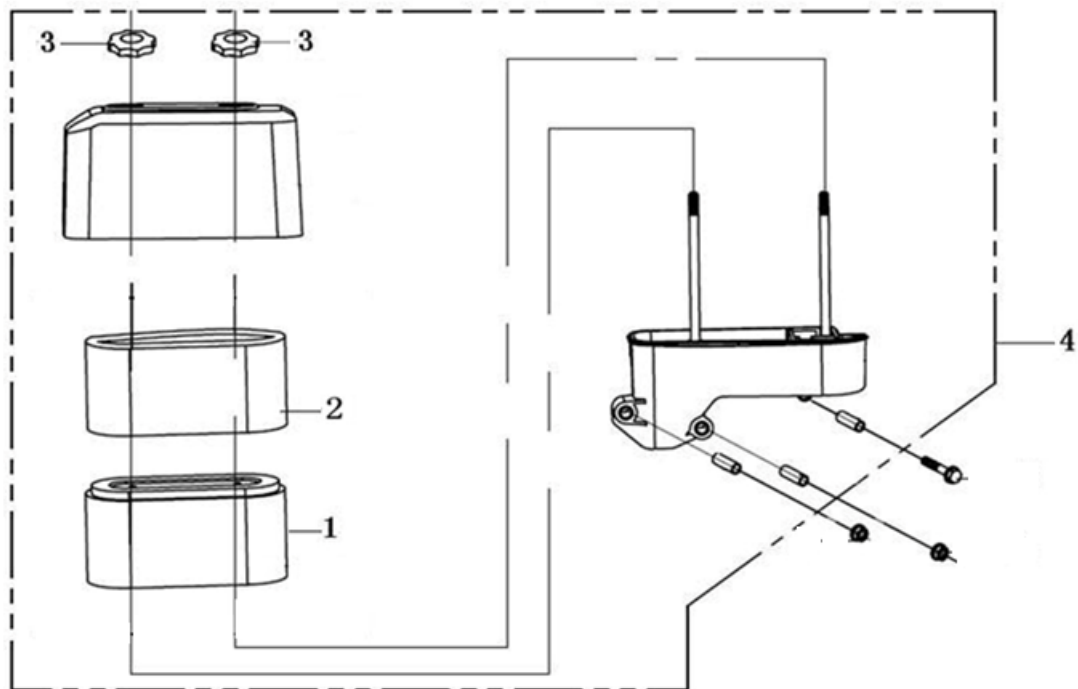

Position	Part number	Název	Name
1	180130188-T381	Vzduchový filtr	Air filter element
2	180130187-T381	Předfiltr	Outer filter
3	181950006-0001	Matice vzduchového filtru	Air filter nut
4	519611014	Vzduchový filtr kompletní	Air cleaner assy