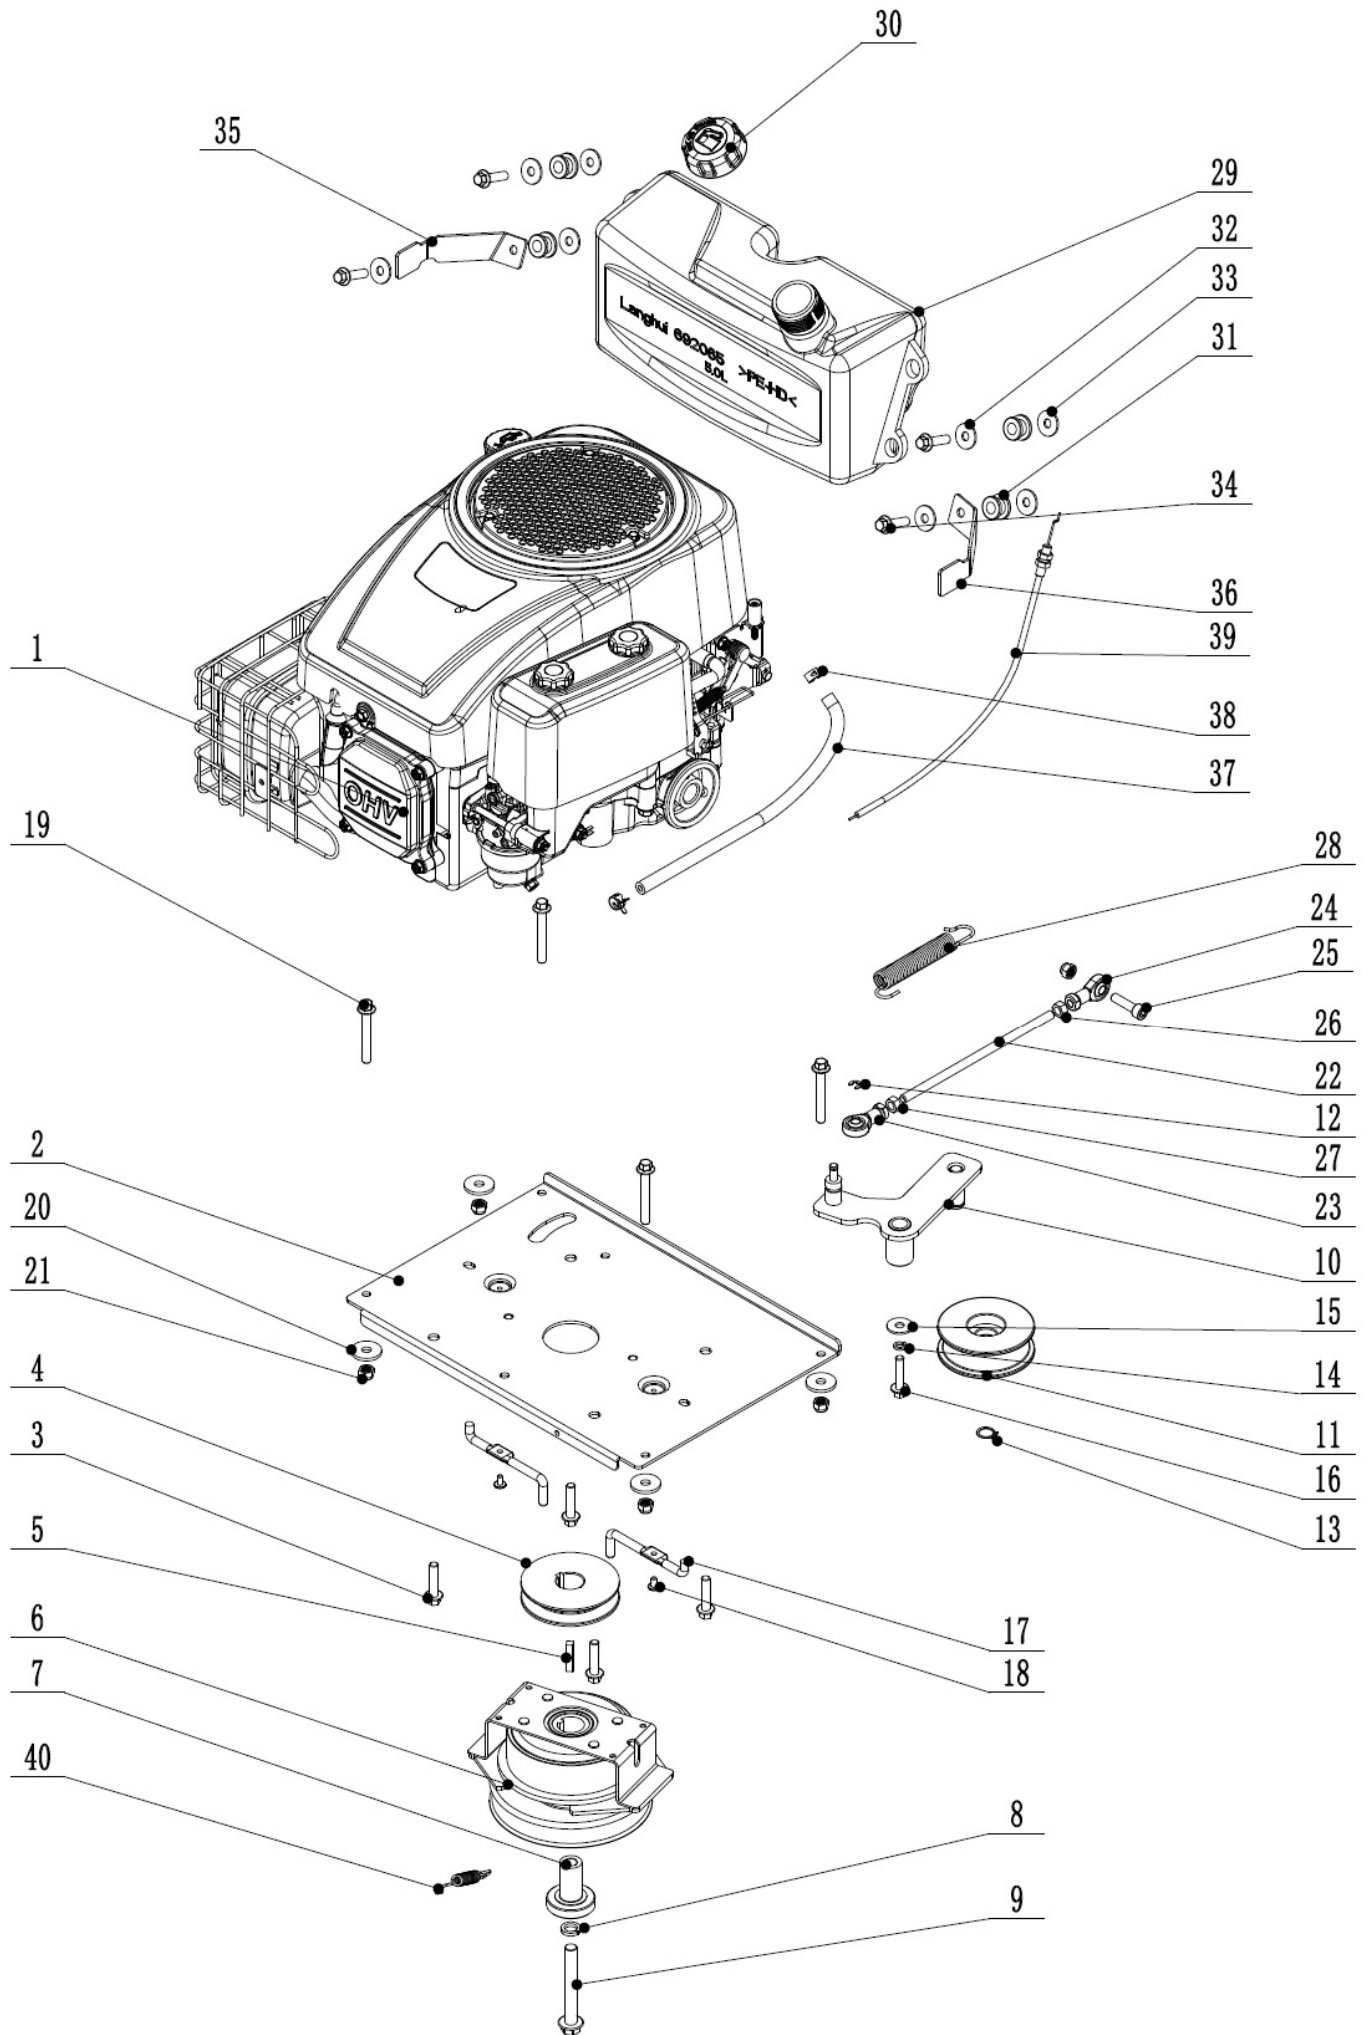

HECHT® 5196

made for garden

Position	Part number	Název	Name
20	516900200	Kloubová hlavice	Rod end bearing
21	516900201	Táhlo řízení	Steering rod
22	100305027	Šroub	Bolt
23	110307	Matice	Nut

HECHT® 5196

made for garden