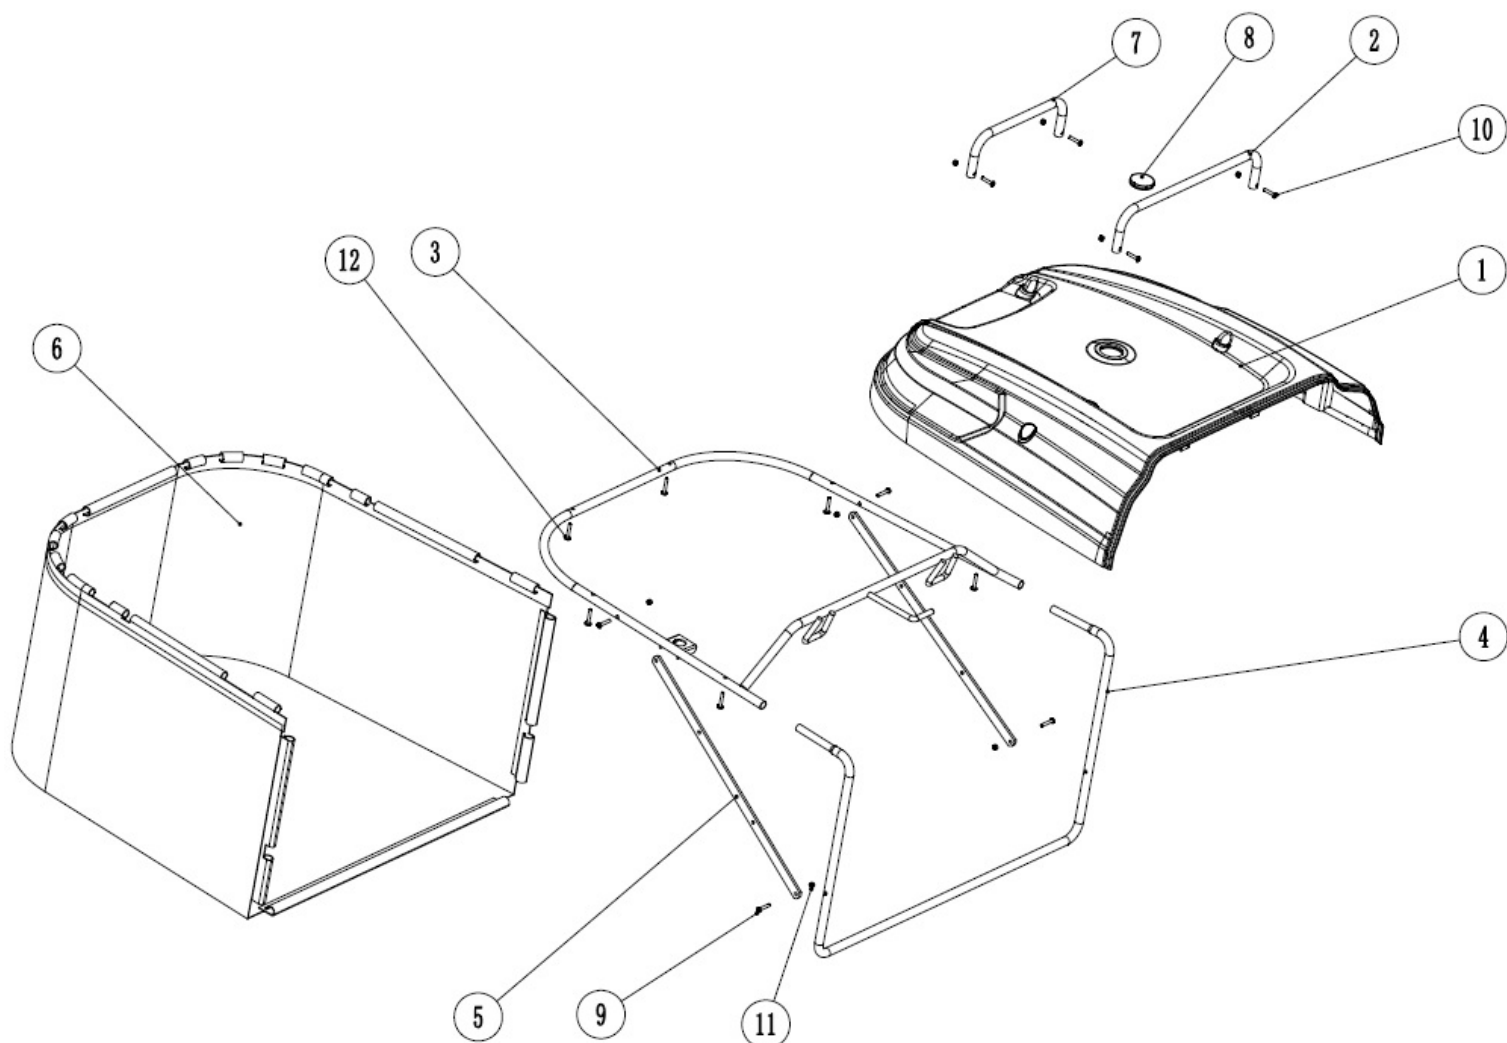

Position	Part number	Název	Name
1	516900251	Horní kryt koše	Grasscatcher upper cover
2	516900252	Přední madlo koše	Grasscatcher front handle
3	516900253	Horní rám koše	Grasscatcher upper frame
4	516900254	Přední rám koše	Grasscatcher front frame
5	516900255	Vzpěra	Support rod
6	516900256	Potah koše	Grasscatcher bag
7	516110180	Zadní madlo koše	Grasscatcher rear handle
8	516900257	Krytka krytu koše	Cap
9	100602037	Šroub	Bolt
10	100602022	Šroub	Bolt
11	110102	Matice	Nut
12	100545027	Šroub	Bolt