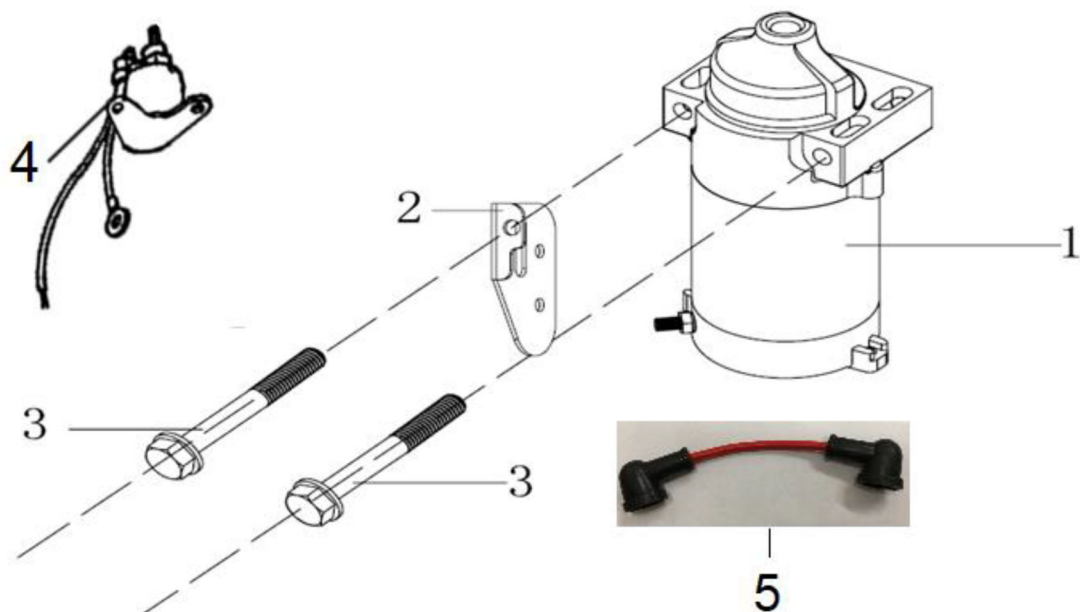

Position	Part number	Název	Name
1	270360132-0004	Elektrický startér	Starter motor
2	518600482	Držák	Bracket
3	100205077	Šroub	Bolt
4	270810095-0001	Cívka startéru	Starting relay
5	519600261	Propojovací kabel	Connecting cable