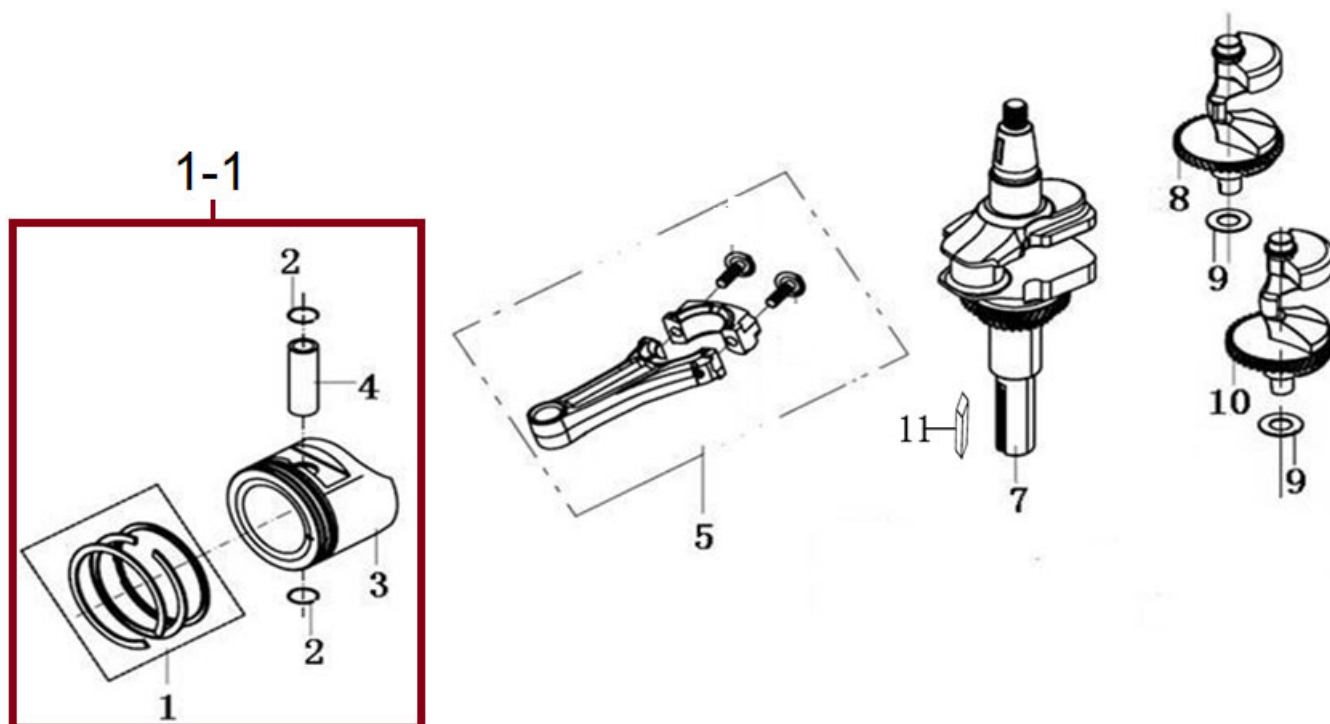

Position	Part number	Název	Name
1-1	51961102111	Píst kompletní	Piston assembly
1	130070103-0001	Pístní kroužky (set)	Piston ring set
2	380560057-0001	Pojistka pístního čepu	Piston pin clip
3	130030311-0001	Píst	Piston
4	130060034-0001	Pístní čep	Piston pin
5	130150185-0001	Ojnice	Connecting rod
7	130290102-0001	Kliková hřídel	Crankshaft
8	130450034-0001	Vyvažovací hřídel	Weight balancer
9	380450560-T370	Podložka	Washer
10	130450033-0001	Vyvažovací hřídel	Weight balancer
11	380620034-0001	Pero	Key