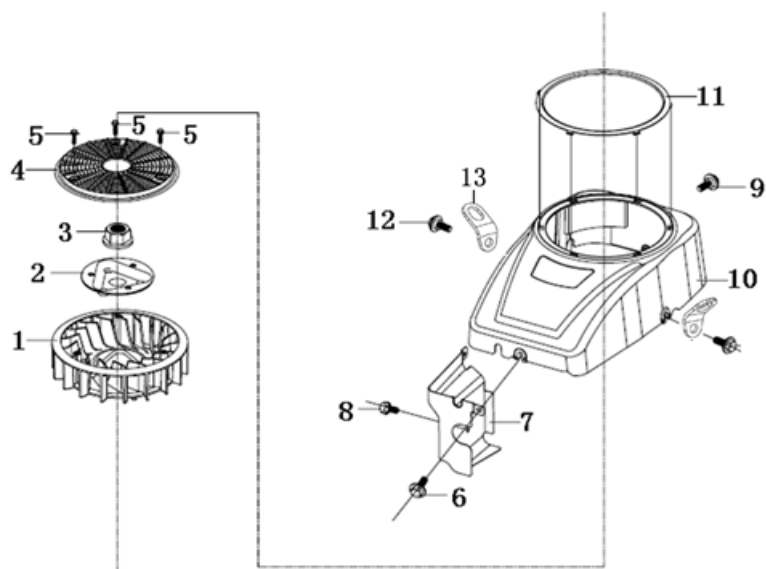

Position	Part number	Název	Name
1	516900261	Akumulátor	Battery
5	516900265	Přední světlo	Front light
6	516900266	Spínací cívka startéru	Starter coil
7	518410137	Kryt levého světla	Left lamp cover
8	518410138	Kryt pravého světla	Right lamp cover
9	518410139	Maska přední	Head cover
10	518410140	Kapota	Hood
11	518410141	Kryt pravý přední	Front right cover
12	518410142	Kryt levý přední	Front left cover
13	100545010	Šroub	Bolt
14	518410144	Držák krytu	Cover bracket
15	516900078	Pouzdro	Bushing
16	100203017	Šroub	Bolt
17	110103	Matice	Nut
18-1	5184101481	Pojistka kapoty	Hood locking
19	518410149	Přístrojová deska	Control panel
20	516900280	Spínač nože	Blade switch
21	516900281	Spínač	Switch

Position	Part number	Název	Name
22	516100110	Spínací skříňka	Switchbox
23	516900283	Spínač	Switch
24	516900284	Kryt pod volantem	Round cover
25	516900285	Kryt volantové tyče	Steering column cover
26	516900286	Kryt pod panelem	Panel base
27	516900287	Zadní kryt	Rear cover
28	100545016	Šroub	Bolt
29	518410159	Kryt středový	Center cover
30	519600260	Kabeláž	Cable
31	516100F24	Nabíječka	Charger
37	110101	Matice	Nut
40	100105017	Šroub	Bolt
41	518410171	Držák bočního krytu levý	Side cover left bracket
42	518410172	Držák bočního krytu pravý	Side cover right bracket
43	516100F10	Pojistková skříň	Fuse box
44	518400218	Pojistka	Fuse
45	516100F25	Konektor nabíječky	Charging connector

HECHT[®] 5196

made for garden

Position	Part number	Název	Name
2	120150146-0001	Těsnění hlavy válce	Cylinder gasket
3	380180088-0001	Svorník	Stud bolt
4	120080436-0001	Hlava válce	Cylinder head
5	992304	Svíčka	Spark plug
6	100207082	Šroub	Bolt
7	120250079-0001	Těsnění ventilového víka	Head cover gasket
8	519611008	Ventilové víko	Cylinder head cover
9	100103013	Šroub	Bolt