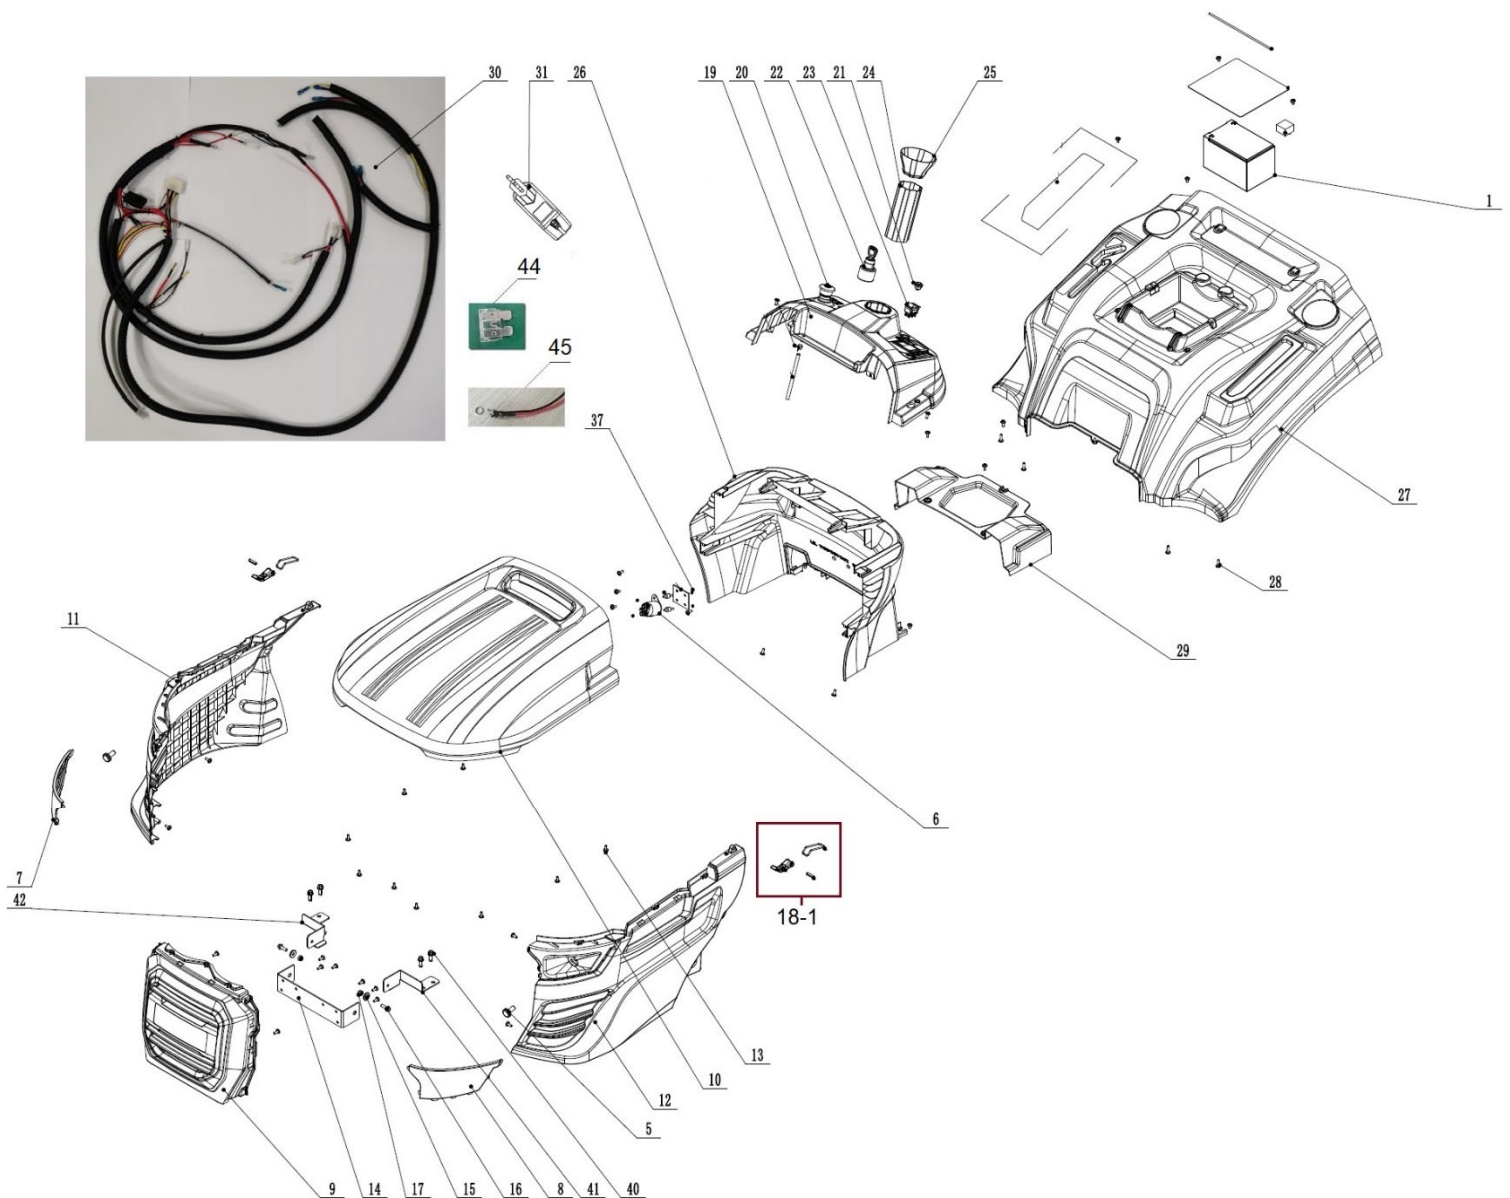

HECHT® 5196

made for garden

Position	Part number	Název	Name
1	516900261	Akumulátor	Battery
5	516900265	Přední světlo	Front light
6	516900266	Spínací cívka startéru	Starter coil
7	518410137	Kryt levého světla	Left lamp cover
8	518410138	Kryt pravého světla	Right lamp cover
9	518410139	Maska přední	Head cover
10	518410140	Kapota	Hood
11	518410141	Kryt pravý přední	Front right cover
12	518410142	Kryt levý přední	Front left cover
13	100545010	Šroub	Bolt
14	518410144	Držák krytu	Cover bracket
15	516900078	Pouzdro	Bushing
16	100203017	Šroub	Bolt
17	110103	Matice	Nut
18-1	5184101481	Pojistka kapoty	Hood locking
19	518410149	Přístrojová deska	Control panel
20	516900280	Spínač nože	Blade switch
21	516900281	Spínač	Switch