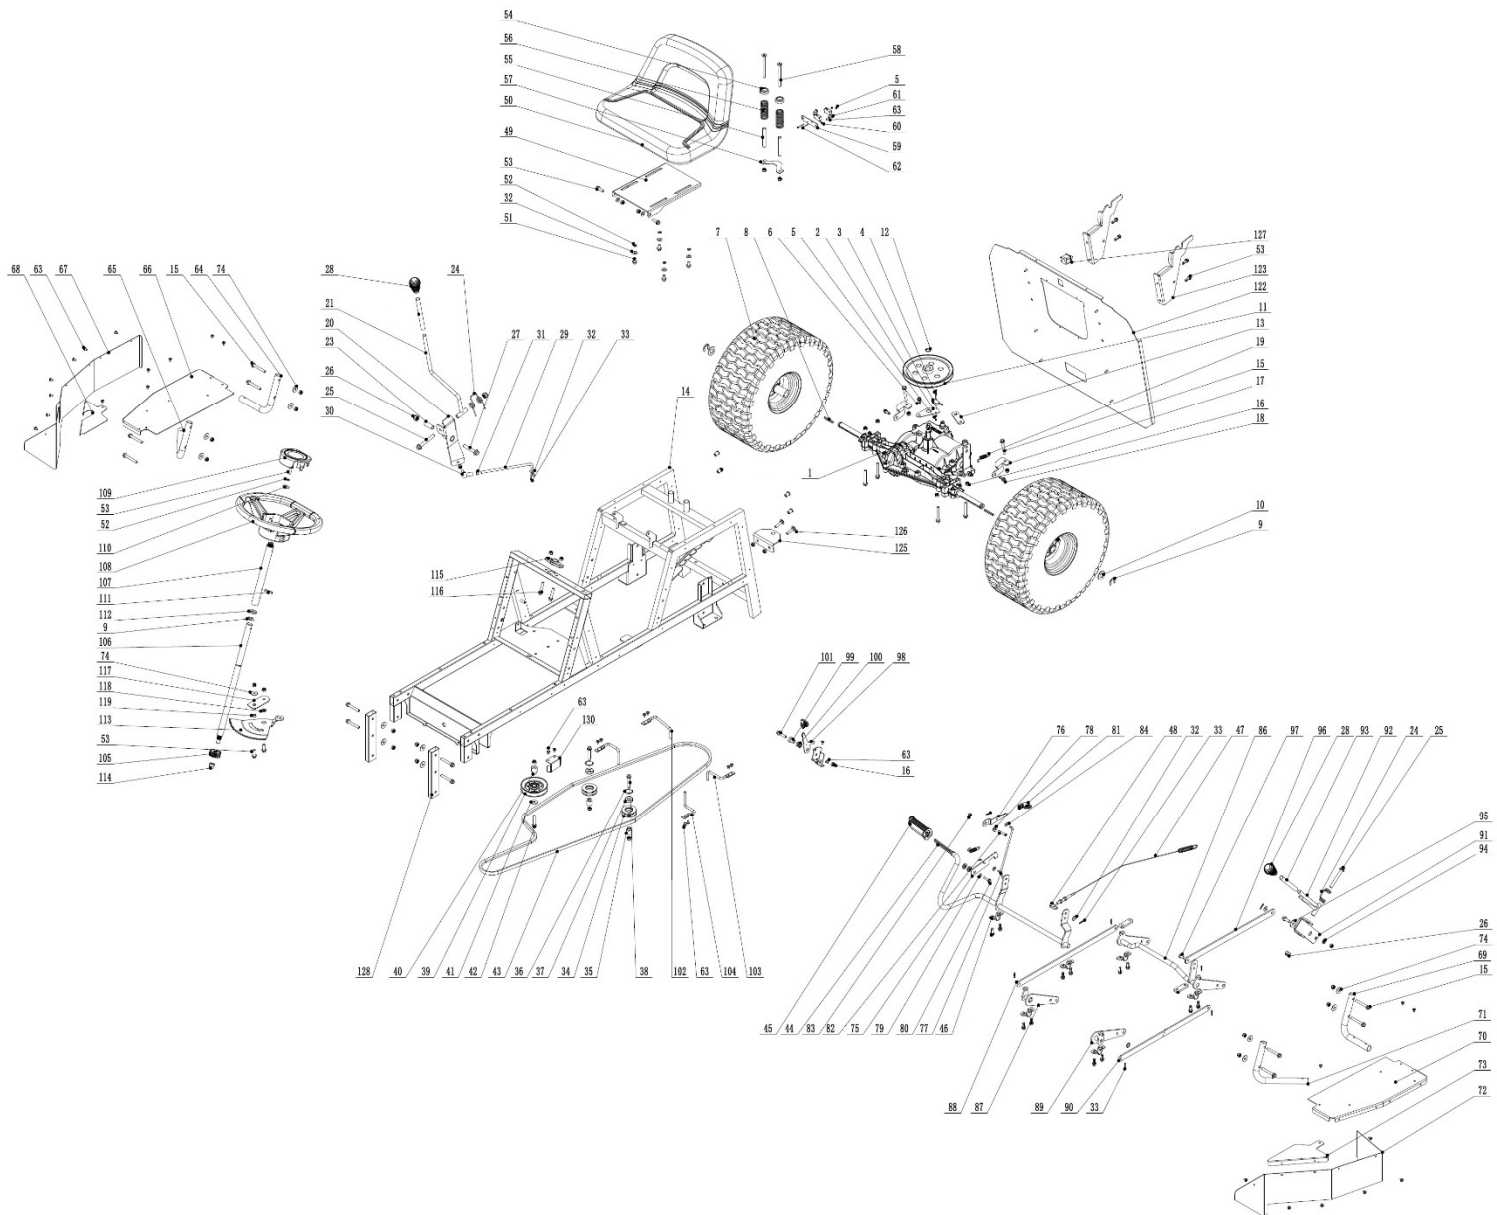

HECHT[®] 5196

made for garden

Position	Part number	Název	Name
1	516900001	Převodovka	Gearbox
2	516900002	Držák spínače	Switch bracket
3	516100B19	Spínač na převodovce	Gearbox switch
4	100600017	Šroub	Bolt
5	110100	Matice	Nut
7	519610007	Kolo zadní kompletní	Rear wheel assembly
8	516100C26	Pero	Key
9	130313	Třmenový kroužek	E clip
10	516900010	Podložka	Washer
11	516900011	Řemenice převodovky	Gearbox sheave
12	130113	Pojistný kroužek	Circlip
13	516900013	Páka převodovky	Gearbox lever
14	516900014	Rám	Frame
15	100205057	Šroub	Bolt
16	110105	Matice	Nut
17	516900017	Držák převodovky	Gearebox bracket
18	100205017	Šroub	Bolt
19	516900019	Pružina	Spring

Position	Part number	Název	Name
1	516900131	Otočný čep	Joint pin
2	516900132	Otočný čep	Joint pin
3	516900133	Táhlo	Connecting rod
4	516900134	Matice	Nut
5	110105	Matice	Nut
6	110307	Matice	Nut
7	518400136	Táhlo	Rod
8	519600138	Kryt sečení	Mowing cover
9	518400138	Sběrný tunel přední	Front grass channel
10	518400139	Kryt předního tunelu	Front channel cover
11	518400140	Pant	Hinge
12	100545092	Šroub	Bolt
13	100539010	Šroub	Bolt

Position	Part number	Název	Name
1	519600191	Levý čep kola	Left wheel axle
2	120117	Podložka	Washer
3	516900183	Kolo přední kompletní	Front wheel assembly
4	130313	Třmenový kroužek	E clip
5	516900185	Pouzdro	Bushing
6	516900186	Páka řízení na čepu	Rocker arm
7	100203047	Bolt	Šroub
10	5165900190	Pouzdro	Bushing
11	100205022	Šroub	Bolt
12	110105	Matice	Nut
13	519600203	Pravý čep kola	Right wheel axle
14	516900194	Přední náprava	Front beam
15	516900195	Spojovací táhlo osy kol	Wheel axle connecting rod
16	516900196	Pouzdro	Bushing
17	120307	Podložka	Washer
18	100207062	Šroub	Bolt
19	110107	Matice	Nut