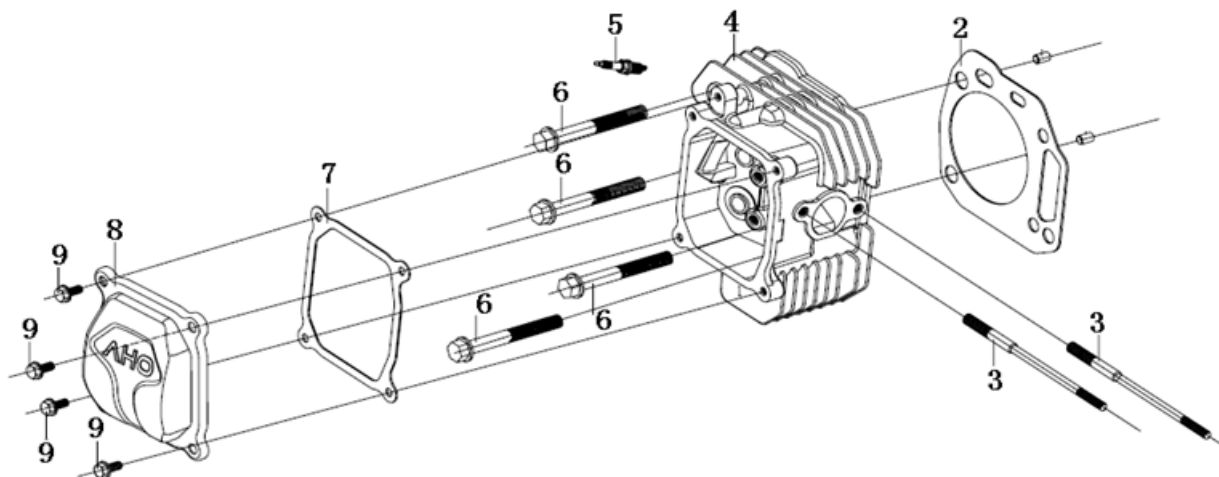

HECHT® 5196

made for garden

Position	Part number	Název	Name
2	120150146-0001	Těsnění hlavy válce	Cylinder gasket
3	380180088-0001	Svorník	Stud bolt
4	120080436-0001	Hlava válce	Cylinder head
5	992304	Svíčka	Spark plug
6	100207082	Šroub	Bolt
7	120250079-0001	Těsnění ventilového víka	Head cover gasket
8	519611008	Ventilové víko	Cylinder head cover
9	100103013	Šroub	Bolt