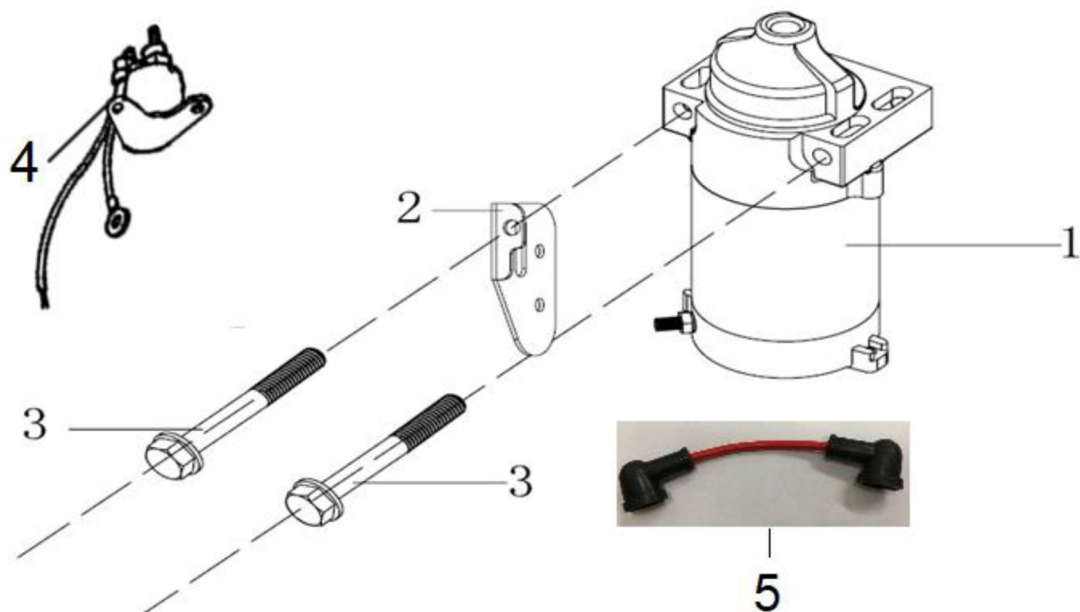

Position	Part number	Název	Name
1	270360132-0004	Elektrický startér	Starter motor
2	518600482	Držák	Bracket
3	100205077	Šroub	Bolt
4	270810095-0001	Cívka startéru	Starting relay
5	519600261	Propojovací kabel	Connecting cable