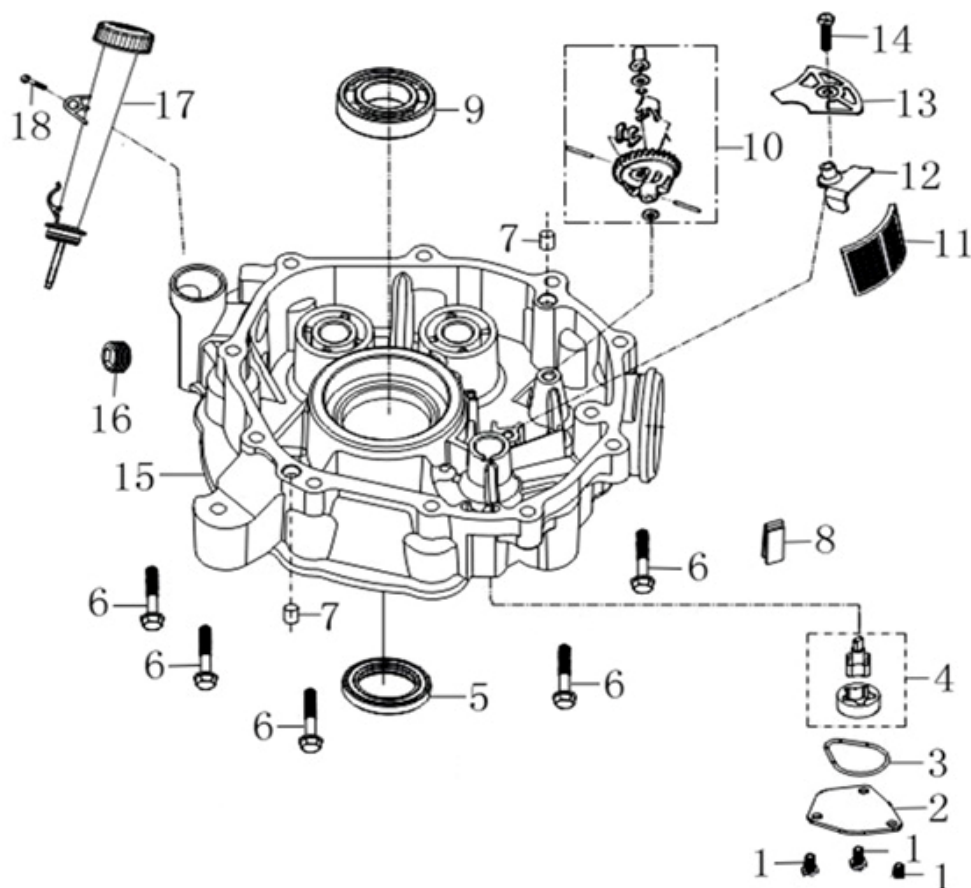

Position	Part number	Název	Name
1	100203013	Šroub	Bolt
2	150040019-0001	Kryt olejového čerpadla	Oil pump cover
3	380840467-0001	Těsnění olejového čerpadla	Oil pump seal ring
4	150010073-0001	Olejové čerpadlo	Oil pump
5	380650495-0001	Gufero	Oil seal
6	100205037	Šroub	Bolt
7	510200494	Čep	Pin
8	150570003-0001	Gumová vložka	Rubber pad
9	142107	Ložisko	Bearing
10	171750046-0001	Regulátor otáček	Governor assy
11	150290022-0001	Olejové sítko	Oil strainer
12	120530002-0001	Objímka příruby filtru	Oil baffle plate
13	150340013-0001	Krytka olejového sítko	Oil strainer cover
14	100103022	Šroub	Bolt
15	Pouze celý motor	Víko klikové skříně	Crankcase cover
16	511800392	Vypouštěcí šroub	Drain bolt
17	110690047-0001	Olejová měřka	Cap assy
18	100203032	Šroub	Bolt