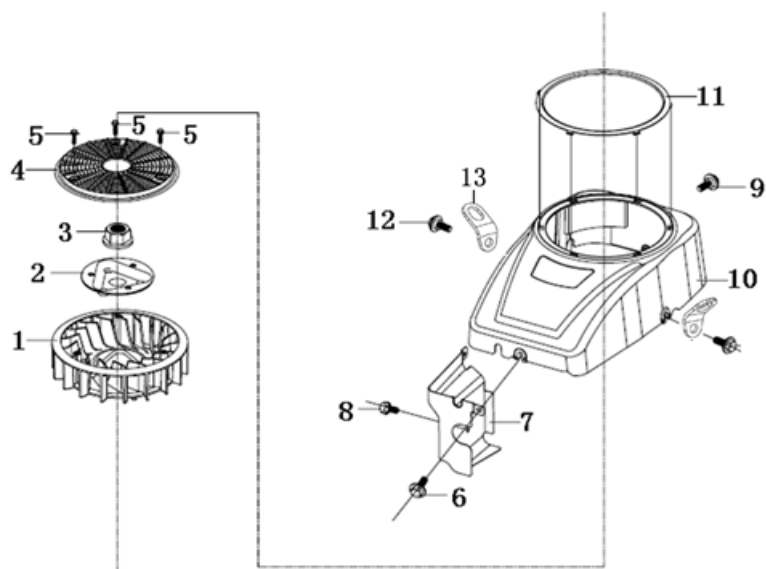

HECHT® 5196

made for garden

Position	Part number	Název	Name
1	516900261	Akumulátor	Battery
5	516900265	Přední světlo	Front light
6	516900266	Spínací cívka startéru	Starter coil
7	518410137	Kryt levého světla	Left lamp cover
8	518410138	Kryt pravého světla	Right lamp cover
9	518410139	Maska přední	Head cover
10	518410140	Kapota	Hood
11	518410141	Kryt pravý přední	Front right cover
12	518410142	Kryt levý přední	Front left cover
13	100545010	Šroub	Bolt
14	518410144	Držák krytu	Cover bracket
15	516900078	Pouzdro	Bushing
16	100203017	Šroub	Bolt
17	110103	Matice	Nut
18-1	5184101481	Pojistka kapoty	Hood locking
19	518410149	Přístrojová deska	Control panel
20	516900280	Spínač nože	Blade switch
21	516900281	Spínač	Switch

Position	Part number	Název	Name
22	516100110	Spínací skříňka	Switchbox
23	516900283	Spínač	Switch
24	516900284	Kryt pod volantem	Round cover
25	516900285	Kryt volantové tyče	Steering column cover
26	516900286	Kryt pod panelem	Panel base
27	516900287	Zadní kryt	Rear cover
28	100545016	Šroub	Bolt
29	518410159	Kryt středový	Center cover
30	519600260	Kabeláž	Cable
31	516100F24	Nabíječka	Charger
37	110101	Matice	Nut
40	100105017	Šroub	Bolt
41	518410171	Držák bočního krytu levý	Side cover left bracket
42	518410172	Držák bočního krytu pravý	Side cover right bracket
43	516100F10	Pojistková skříň	Fuse box
44	518400218	Pojistka	Fuse
45	516100F25	Konektor nabíječky	Charging connector

HECHT[®] 5196

made for garden

Position	Part number	Název	Name
2	120150146-0001	Těsnění hlavy válce	Cylinder gasket
3	380180088-0001	Svorník	Stud bolt
4	120080436-0001	Hlava válce	Cylinder head
5	992304	Svíčka	Spark plug
6	100207082	Šroub	Bolt
7	120250079-0001	Těsnění ventilového víka	Head cover gasket
8	519611008	Ventilové víko	Cylinder head cover
9	100103013	Šroub	Bolt