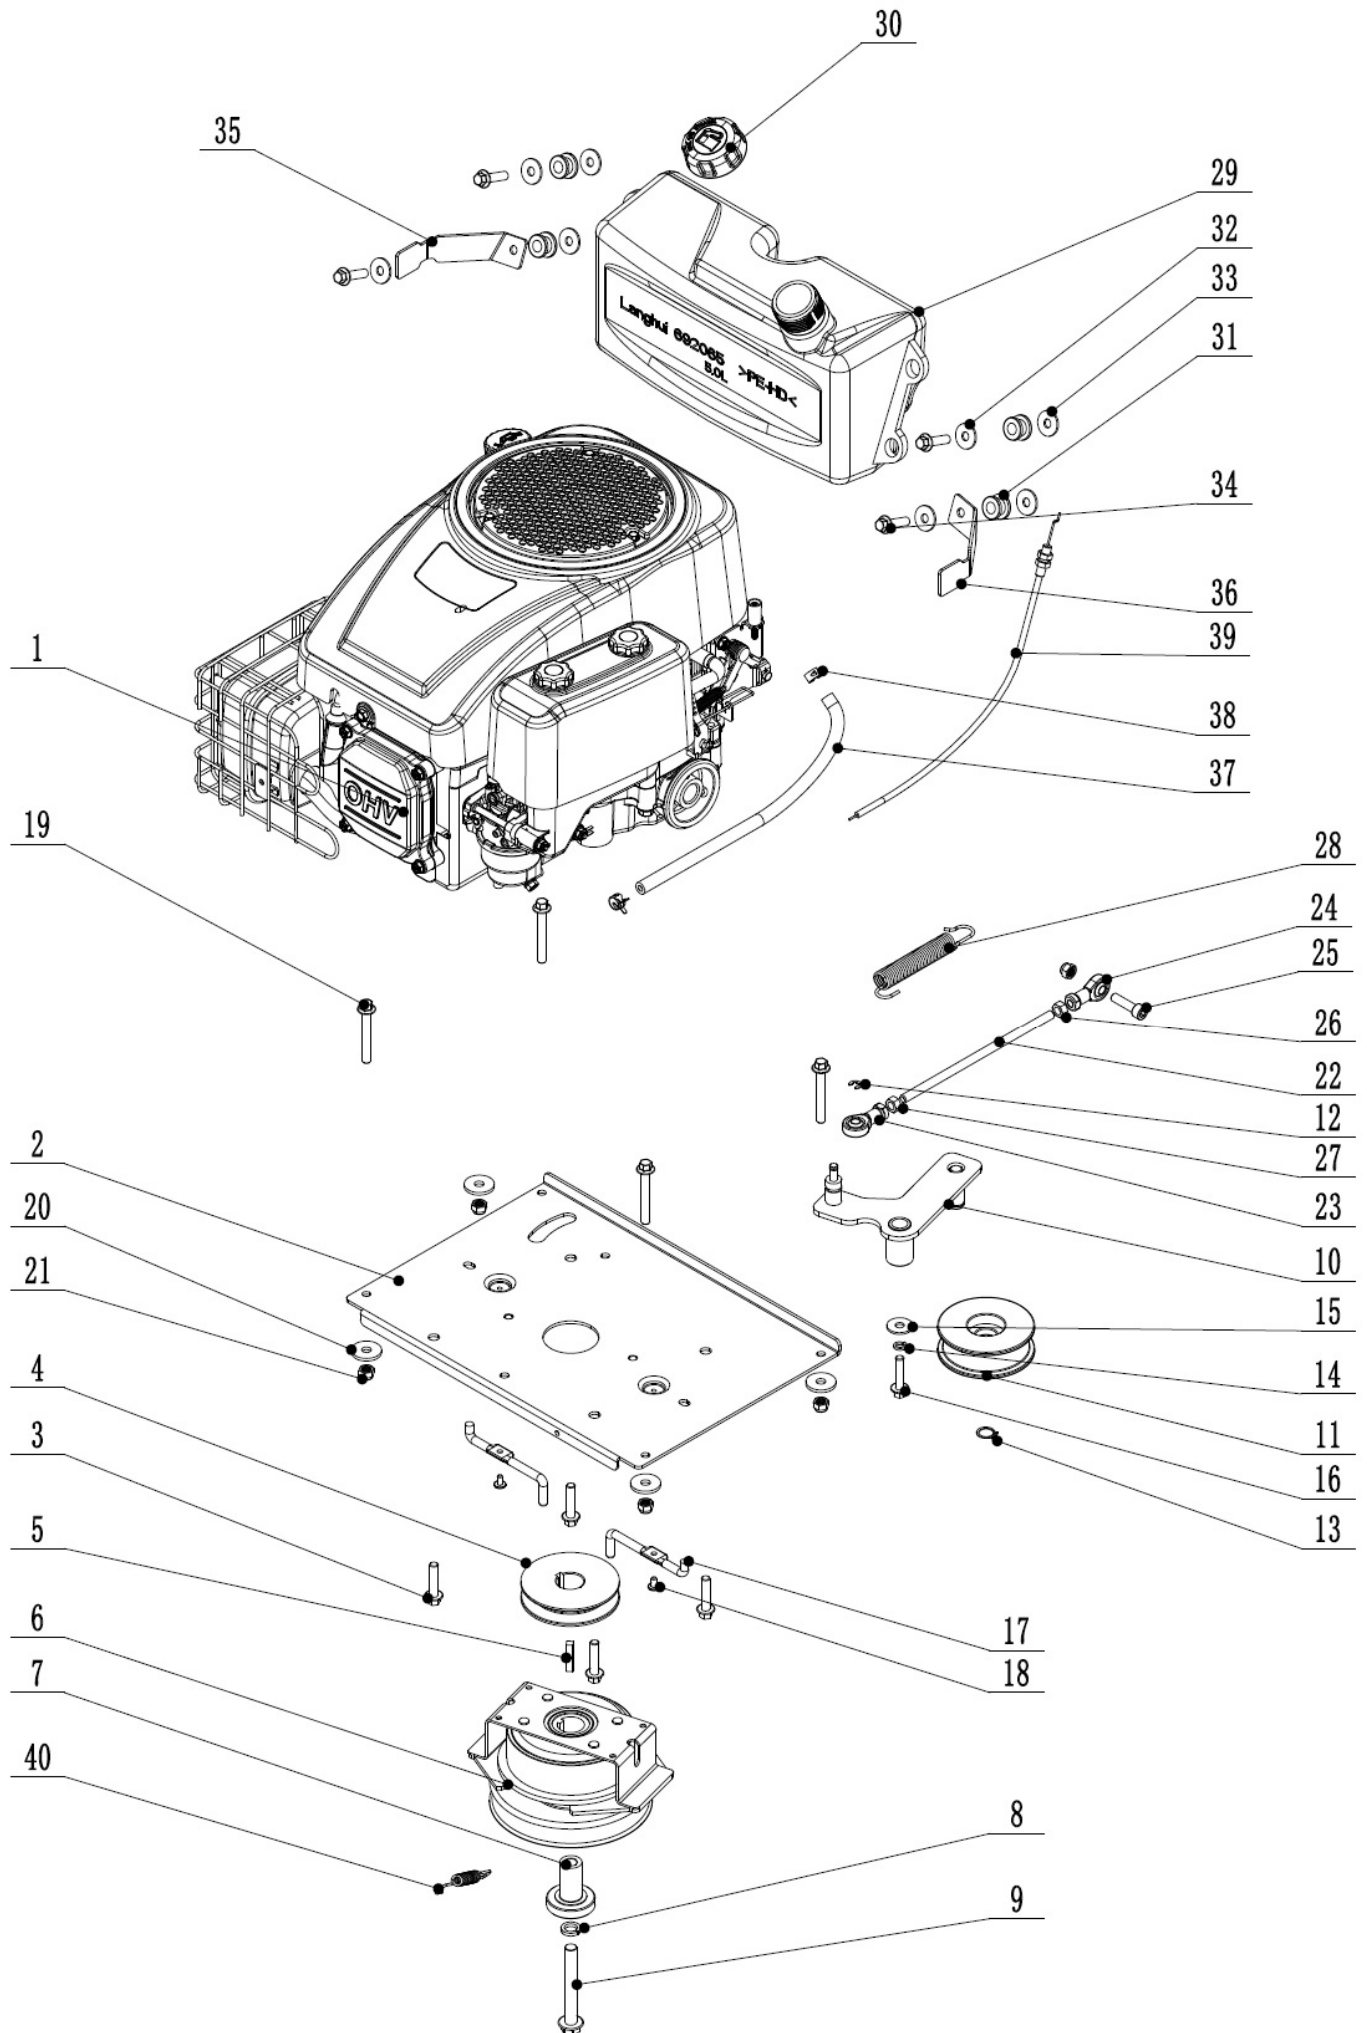

HECHT® 5196

made for garden

Position	Part number	Název	Name
20	516900200	Kloubová hlavice	Rod end bearing
21	516900201	Táhlo řízení	Steering rod
22	100305027	Šroub	Bolt
23	110307	Matice	Nut

HECHT® 5196

made for garden