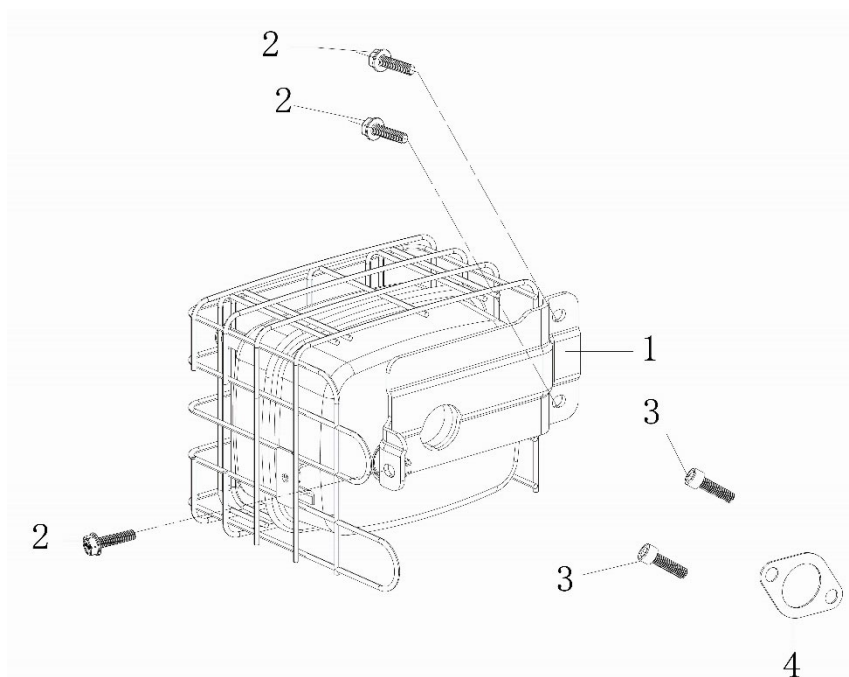

Position	Part number	Název	Name
1	519611031	Výfuk	Muffler
2	100203032	Šroub	Bolt
3	380190168-0001	Šroub	Bolt
4	00.08.01.007	Těsnění výfuku	Muffler gasket