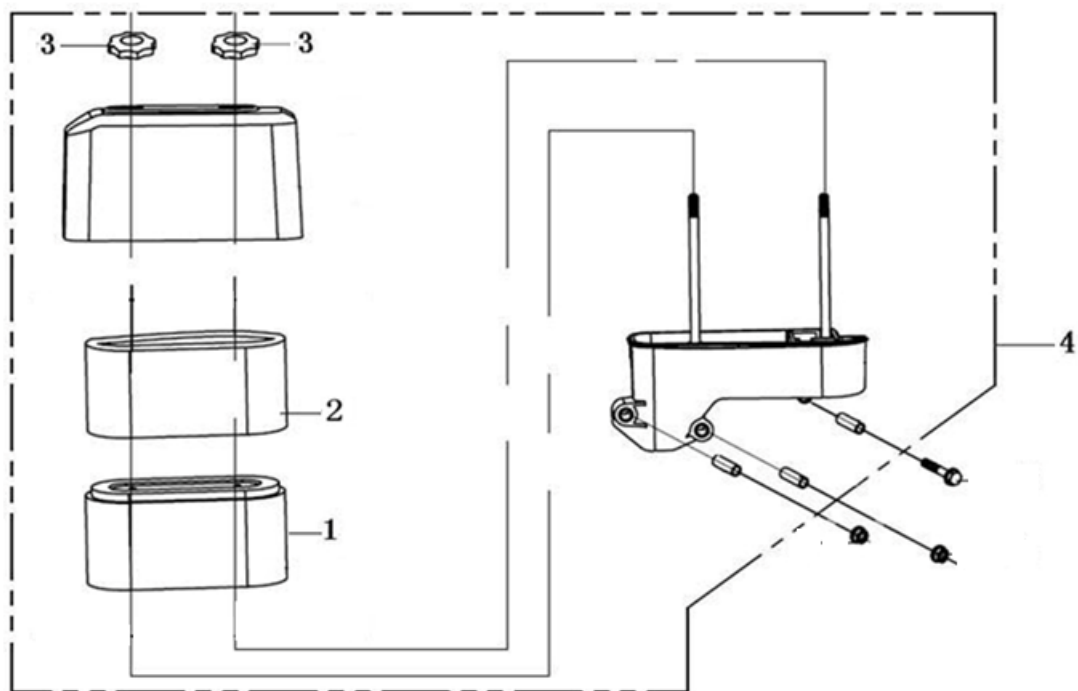

Position	Part number	Název	Name
1	180130188-T381	Vzduchový filtr	Air filter element
2	180130187-T381	Předfiltr	Outer filter
3	181950006-0001	Matice vzduchového filtru	Air filter nut
4	519611014	Vzduchový filtr kompletní	Air cleaner assy