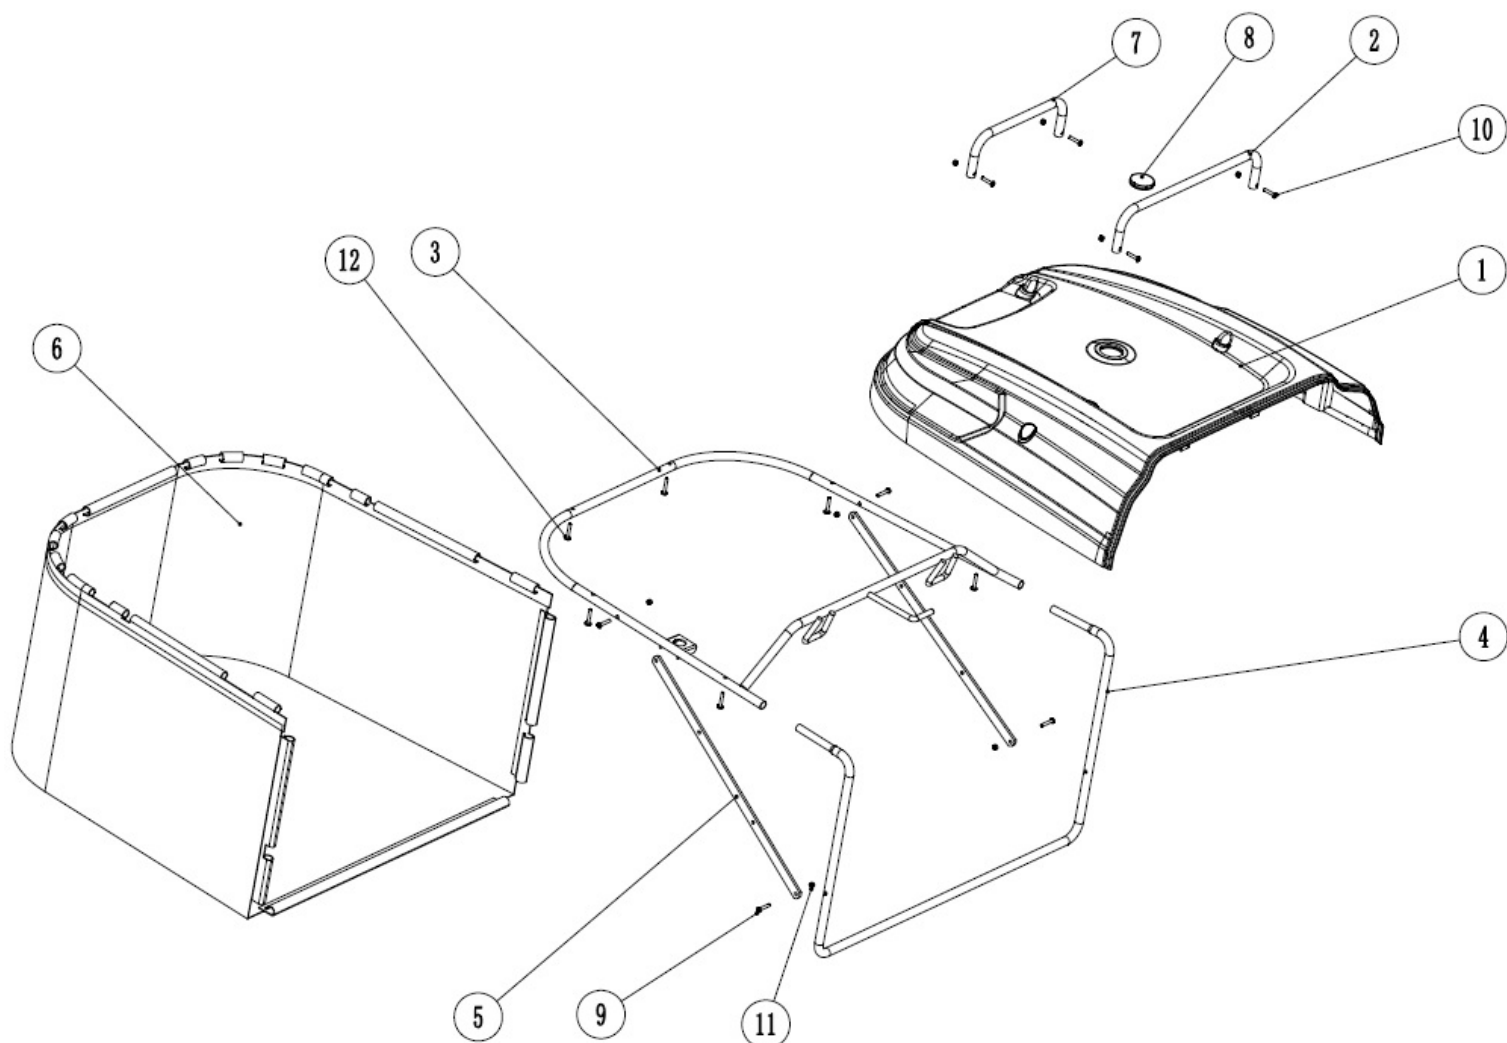

Position	Part number	Název	Name
1	516900251	Horní kryt koše	Grasscatcher upper cover
2	516900252	Přední madlo koše	Grasscatcher front handle
3	516900253	Horní rám koše	Grasscatcher upper frame
4	516900254	Přední rám koše	Grasscatcher front frame
5	516900255	Vzpěra	Support rod
6	516900256	Potah koše	Grasscatcher bag
7	516110180	Zadní madlo koše	Grasscatcher rear handle
8	516900257	Krytka krytu koše	Cap
9	100602037	Šroub	Bolt
10	100602022	Šroub	Bolt
11	110102	Matice	Nut
12	100545027	Šroub	Bolt