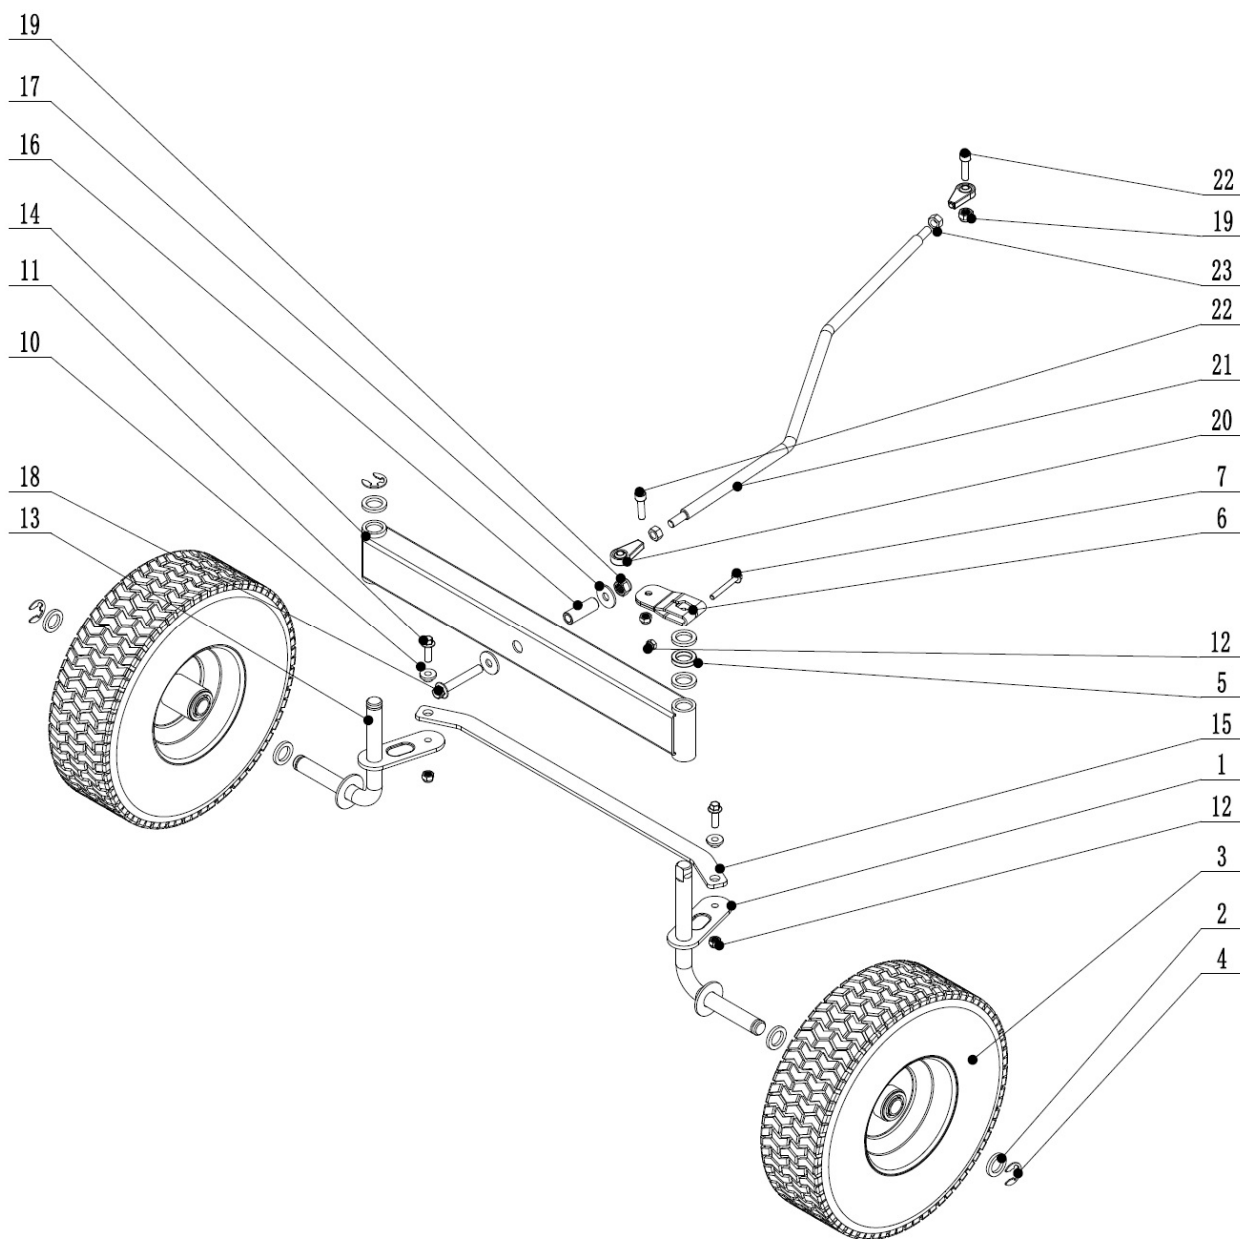

HECHT[®] 5196

made for garden

Position	Part number	Název	Name
1	516900001	Převodovka	Gearbox
2	516900002	Držák spínače	Switch bracket
3	516100B19	Spínač na převodovce	Gearbox switch
4	100600017	Šroub	Bolt
5	110100	Matice	Nut
7	519610007	Kolo zadní kompletní	Rear wheel assembly
8	516100C26	Pero	Key
9	130313	Třmenový kroužek	E clip
10	516900010	Podložka	Washer
11	516900011	Řemenice převodovky	Gearbox sheave
12	130113	Pojistný kroužek	Circlip
13	516900013	Páka převodovky	Gearbox lever
14	516900014	Rám	Frame
15	100205057	Šroub	Bolt
16	110105	Matice	Nut
17	516900017	Držák převodovky	Gearebox bracket
18	100205017	Šroub	Bolt
19	516900019	Pružina	Spring

Position	Part number	Název	Name
1	516900131	Otočný čep	Joint pin
2	516900132	Otočný čep	Joint pin
3	516900133	Táhlo	Connecting rod
4	516900134	Matice	Nut
5	110105	Matice	Nut
6	110307	Matice	Nut
7	518400136	Táhlo	Rod
8	519600138	Kryt sečení	Mowing cover
9	518400138	Sběrný tunel přední	Front grass channel
10	518400139	Kryt předního tunelu	Front channel cover
11	518400140	Pant	Hinge
12	100545092	Šroub	Bolt
13	100539010	Šroub	Bolt

Position	Part number	Název	Name
1	519600191	Levý čep kola	Left wheel axle
2	120117	Podložka	Washer
3	516900183	Kolo přední kompletní	Front wheel assembly
4	130313	Třmenový kroužek	E clip
5	516900185	Pouzdro	Bushing
6	516900186	Páka řízení na čepu	Rocker arm
7	100203047	Bolt	Šroub
10	5165900190	Pouzdro	Bushing
11	100205022	Šroub	Bolt
12	110105	Matice	Nut
13	519600203	Pravý čep kola	Right wheel axle
14	516900194	Přední náprava	Front beam
15	516900195	Spojovací táhlo osy kol	Wheel axle connecting rod
16	516900196	Pouzdro	Bushing
17	120307	Podložka	Washer
18	100207062	Šroub	Bolt
19	110107	Matice	Nut