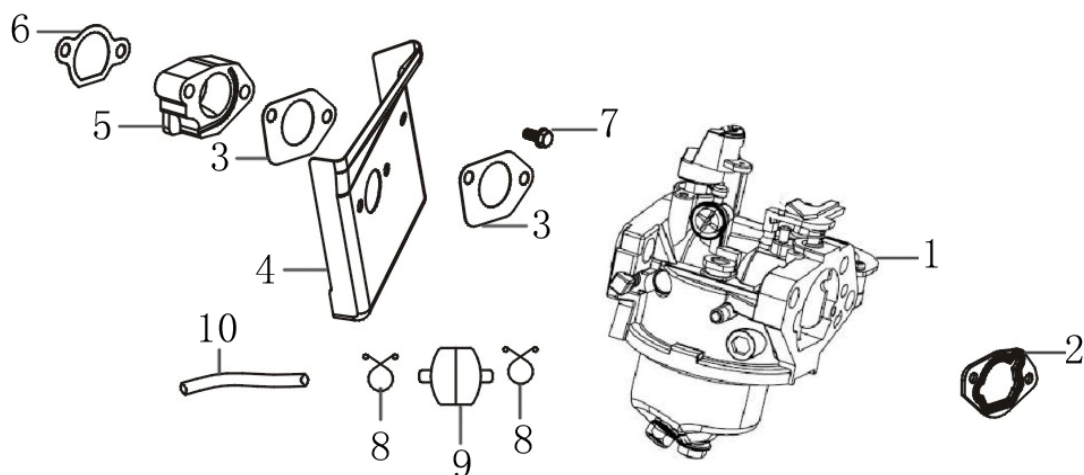

HECHT[®] 5196

made for garden

Position	Part number	Název	Name
2	120150146-0001	Těsnění hlavy válce	Cylinder gasket
3	380180088-0001	Svorník	Stud bolt
4	120080436-0001	Hlava válce	Cylinder head
5	992304	Svíčka	Spark plug
6	100207082	Šroub	Bolt
7	120250079-0001	Těsnění ventilového víka	Head cover gasket
8	519611008	Ventilové víko	Cylinder head cover
9	100103013	Šroub	Bolt

Position	Part number	Název	Name
1	160180024-0001	Ventilátor	Fan
2	193590013-T370	Miska startéru	Starter pulley
3	519611013	Matice	Nut
4	160850002-0001	Kryt ventilátoru	Fan cover
5	100202013	Šroub	Bolt
6	100103019	Šroub	Bolt
7	160190050-0001	Kryt	Shroud
8	100203009	Šroub	Bolt
9	100103013	Šroub	Bolt
10	160210046-0001	Kryt ventilátoru	Fan cover
11	160840002-0001	Těsnění krytu ventilátoru	Fan cover protection ring

Position	Part number	Název	Name
1	270880173-T440	Usměrňovač	Rectifier
2	100203009	Šroub	Bolt
4	270190031-0001	Cívka dobíjení	Charge coil
5	100203027	Šroub	Bolt
6	270020229-0001	Setrvačnick	Flywheel
7	540011001	Šroub	Bolt
8	270920251-0001	Cívka zapalování	Ignition coil

Position	Part number	Název	Name
1	100103013	Šroub	Bolt
2	171680158-0001	Kulisa regulace otáček	Control assy
3	100203011	Šroub	Bolt
4	171600020-0001	Vratná pružina	Governor spring
5	110203	Matic	Nut
6	171620013-0003	Páka regulace otáček	Governor arm
7	380250002-0001	Šroub	Bolt
8	171590013-0001	Táhlo regulace otáček	Governor rod
9	171490002-0001	Táhlo sytiče	Choke rod
10	100103012	Šroub	Bolt
11	171480013-0001	Držák táhla sytiče	Choke stay
12	171650003-0001	Táhlo plynu	Throttle rod