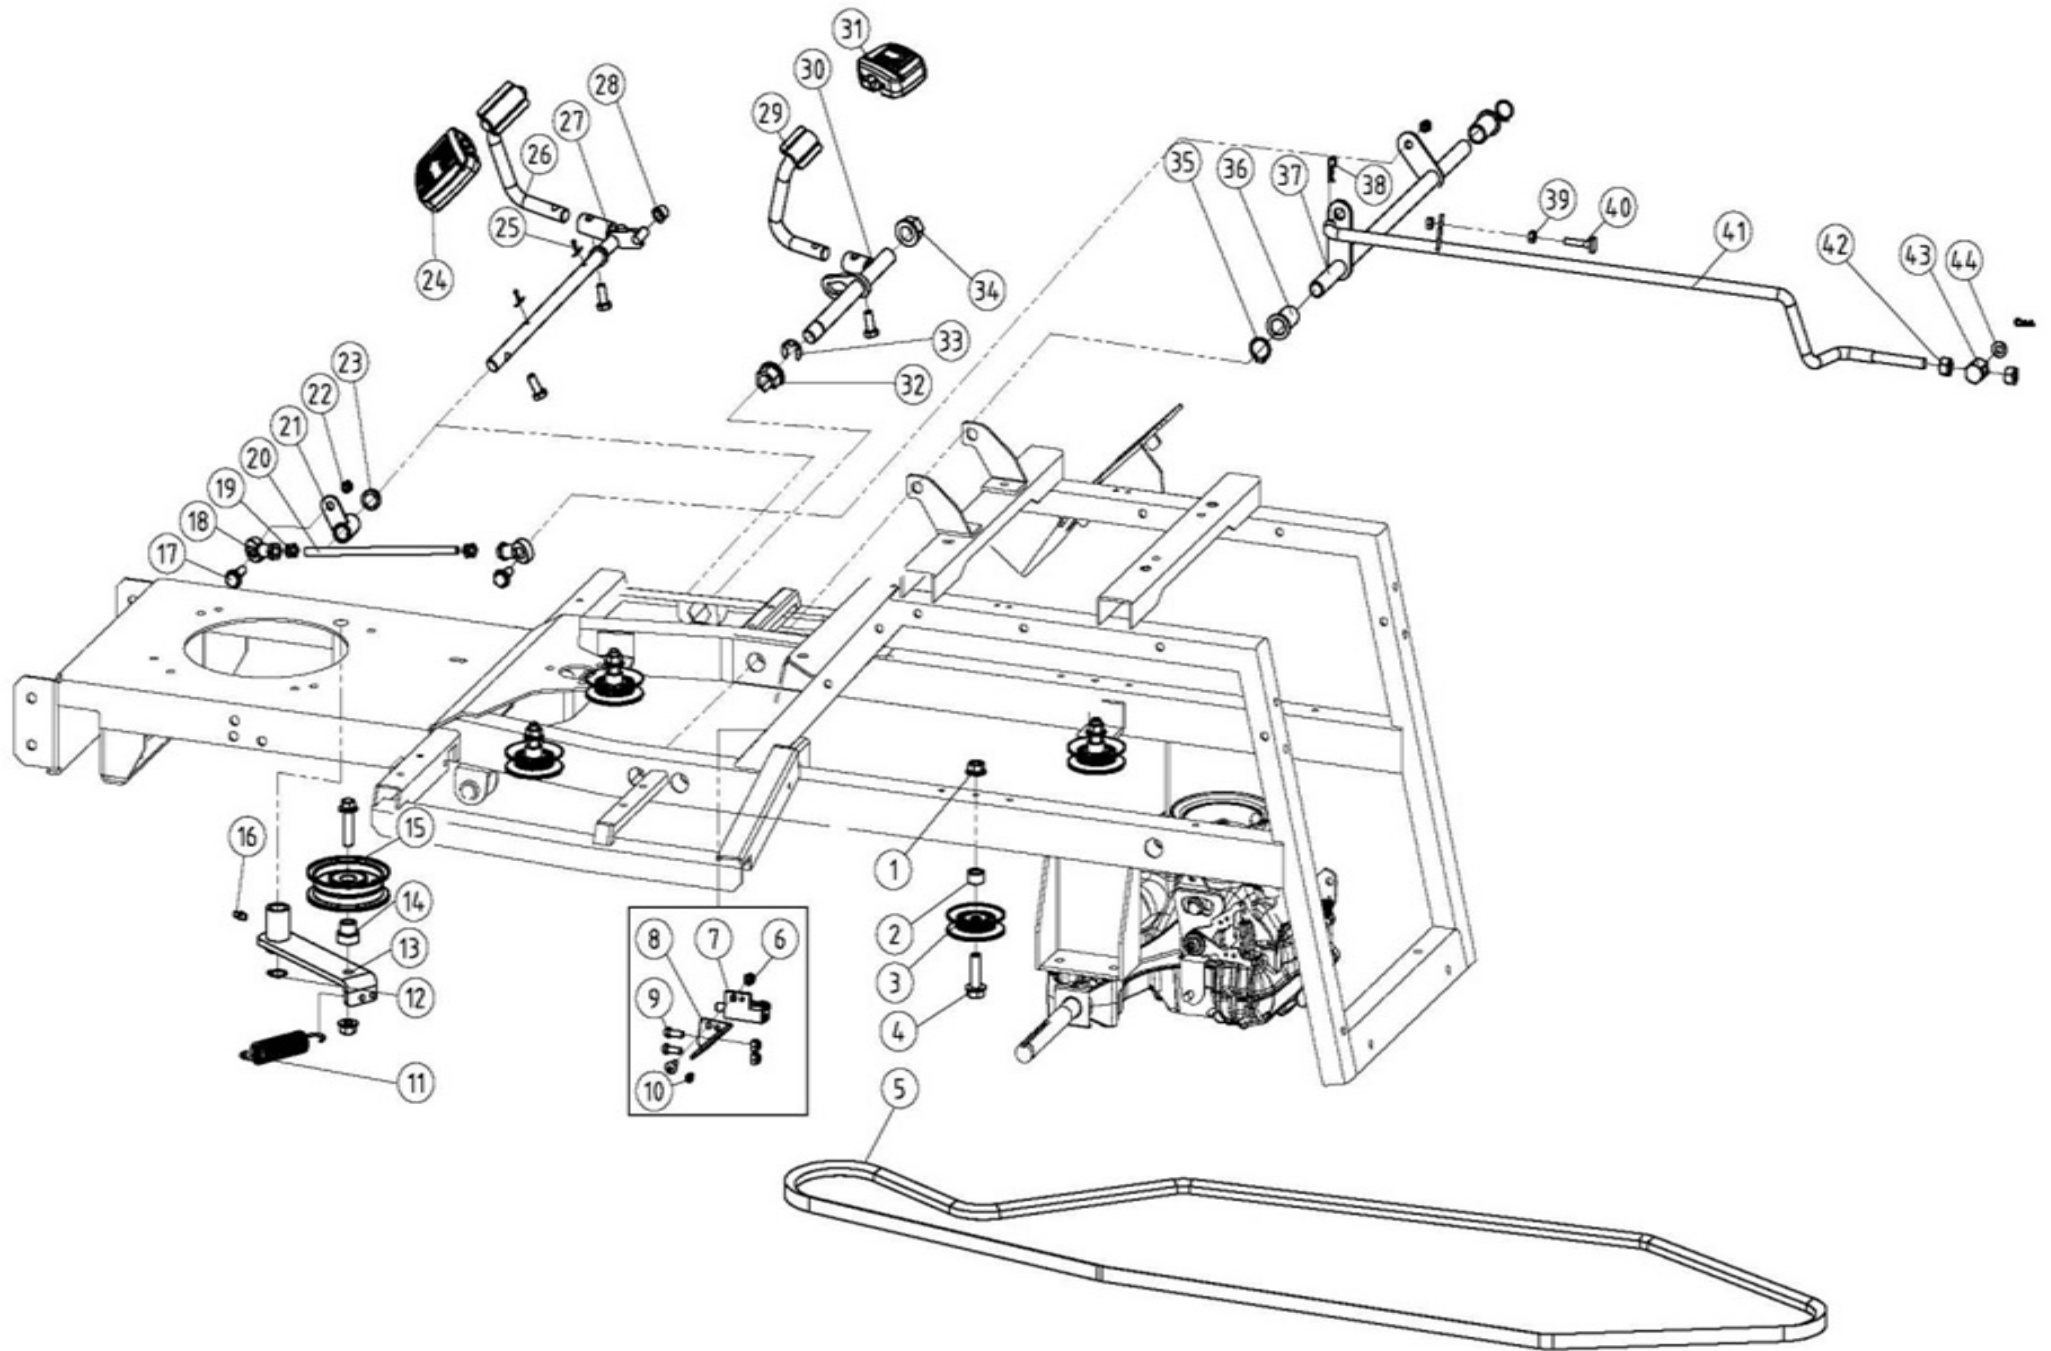

Position	Part number	Název	Name
1	03030020005	Matice	Nut
2	06.06.596	Pouzdro	Bushing
3	06.06.555	Kladka	Pulley
5	517600122	Řemen pojezdu	Belt
6	110103	Matice	Nut
7	02.05.66	Spínač	Switch
8	522200331	Držák spínače	Switch bracket
9	100603013	Šroub	Bolt
11	00.06.02.069	Pružina napínáku	Tensioner spring
12	130113	Pojistný kroužek	Circlip
13	06.06.594	Držák řemenice	Tensioner lever
14	06.06.595	Pouzdro řemenice napínáku	Bushing
15	06.06.556	Kladka napínáku	Pulley
16	03.04.1.006	Maznice	Grease fitting
17	100105022	Šroub	Bolt
18	517600085	Ložisko	Spherical bearing
19	SB-94	Matice	Nut
20	517600087	Táhlo	Link rod
21	517600088	Vodící držák plynového pedálu	Throttle pedal bracket
22	110105	Matice	Nut
23	517600089	Kroužek	Ring
24	522200347	Nášlap pedálu	Pedal
25	517600091	Závlačka	Cotter pin
26	522200349	Pedál	Pedal lever
27	522200350	Osa pedálu	Pedal axle
28	522200351	Pouzdro	Bushing
29	522200352	Pedál	Pedal lever
30	522200353	Osa pedálu	Pedal axle
32	522200355	Pouzdro	Bushing
33	130309	Třmenový kroužek	E clip
34	522200357	Pouzdro	Bushing
35	130112	Pojistný kroužek	Circlip
36	517600101	Pouzdro	Bushing
37	522200360	Osa pedálu	Pedal axle
38	522200361	Závlačka	Cotter pin
41	522200364	Táhlo k převodovce	Pulling pole
43	06.06.604	Otočný čep	Joint
44	120105	Podložka	Washer