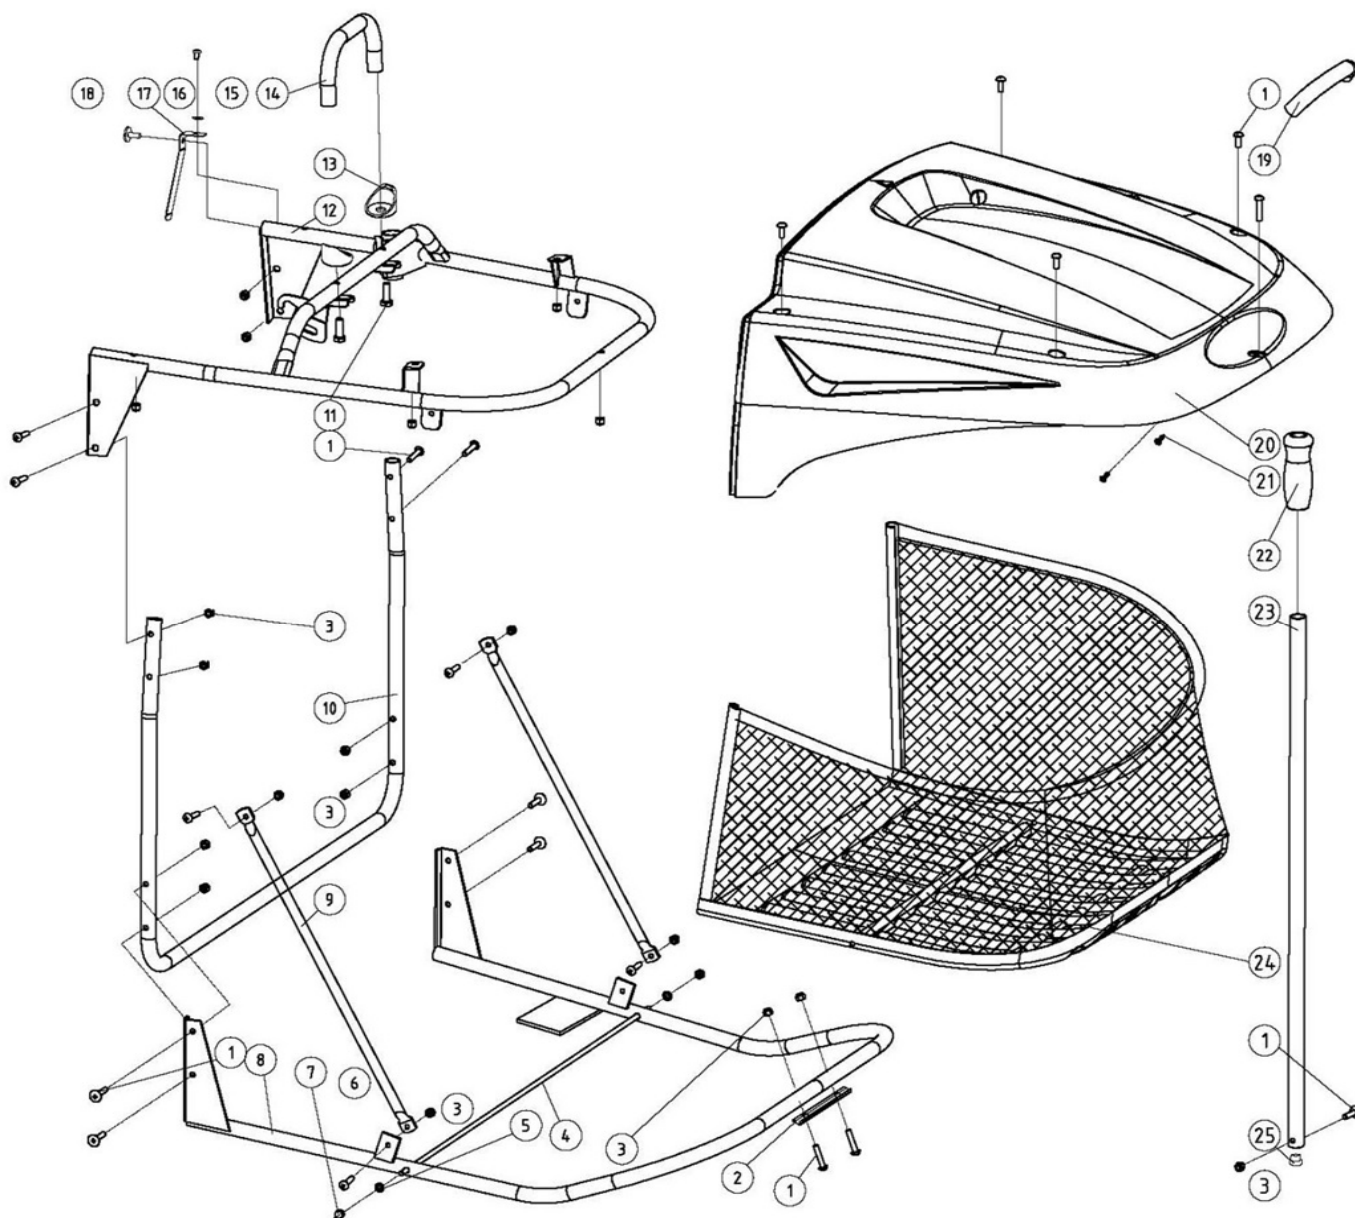

Position	Part number	Název	Name
2	00.06.02.048	Přítlačná deska	Pressing plate
3	110103	Matice	Nut
5	120103	Podložka	Washer
6	100103017	Šroub	Bolt
8	06.06.673	Spodní rám koše	Grasscatcher bottom frame
9	06.02.148	Svislá vzpěra koše	Vertical strut bar
11	100105027	Šroub	Bolt
12	06.06.671	Horní rám koše	Grasscatcher top frame
13	04.07.02.06506	Podložka předního madla	Front handle washer
14	06.06.670	Přední madlo	Front handle
15	120102	Podložka	Washer
16	100602013	Šroub	Bolt
17	00.06.02.043	Dotyk spínače	Switch stopper plate
18	100303013	Šroub	Bolt
19	04.07.02.07400	Zadní madlo koše	Rear handle
20	04.07.02.07302	Horní kryt koše	Grasscatcher upper cover
22	522200151	Madlo páky	Lever handle
23	06.06.669	Páka	Lever
24	03.05.1.008	Potah koše	Grasscatcher bag