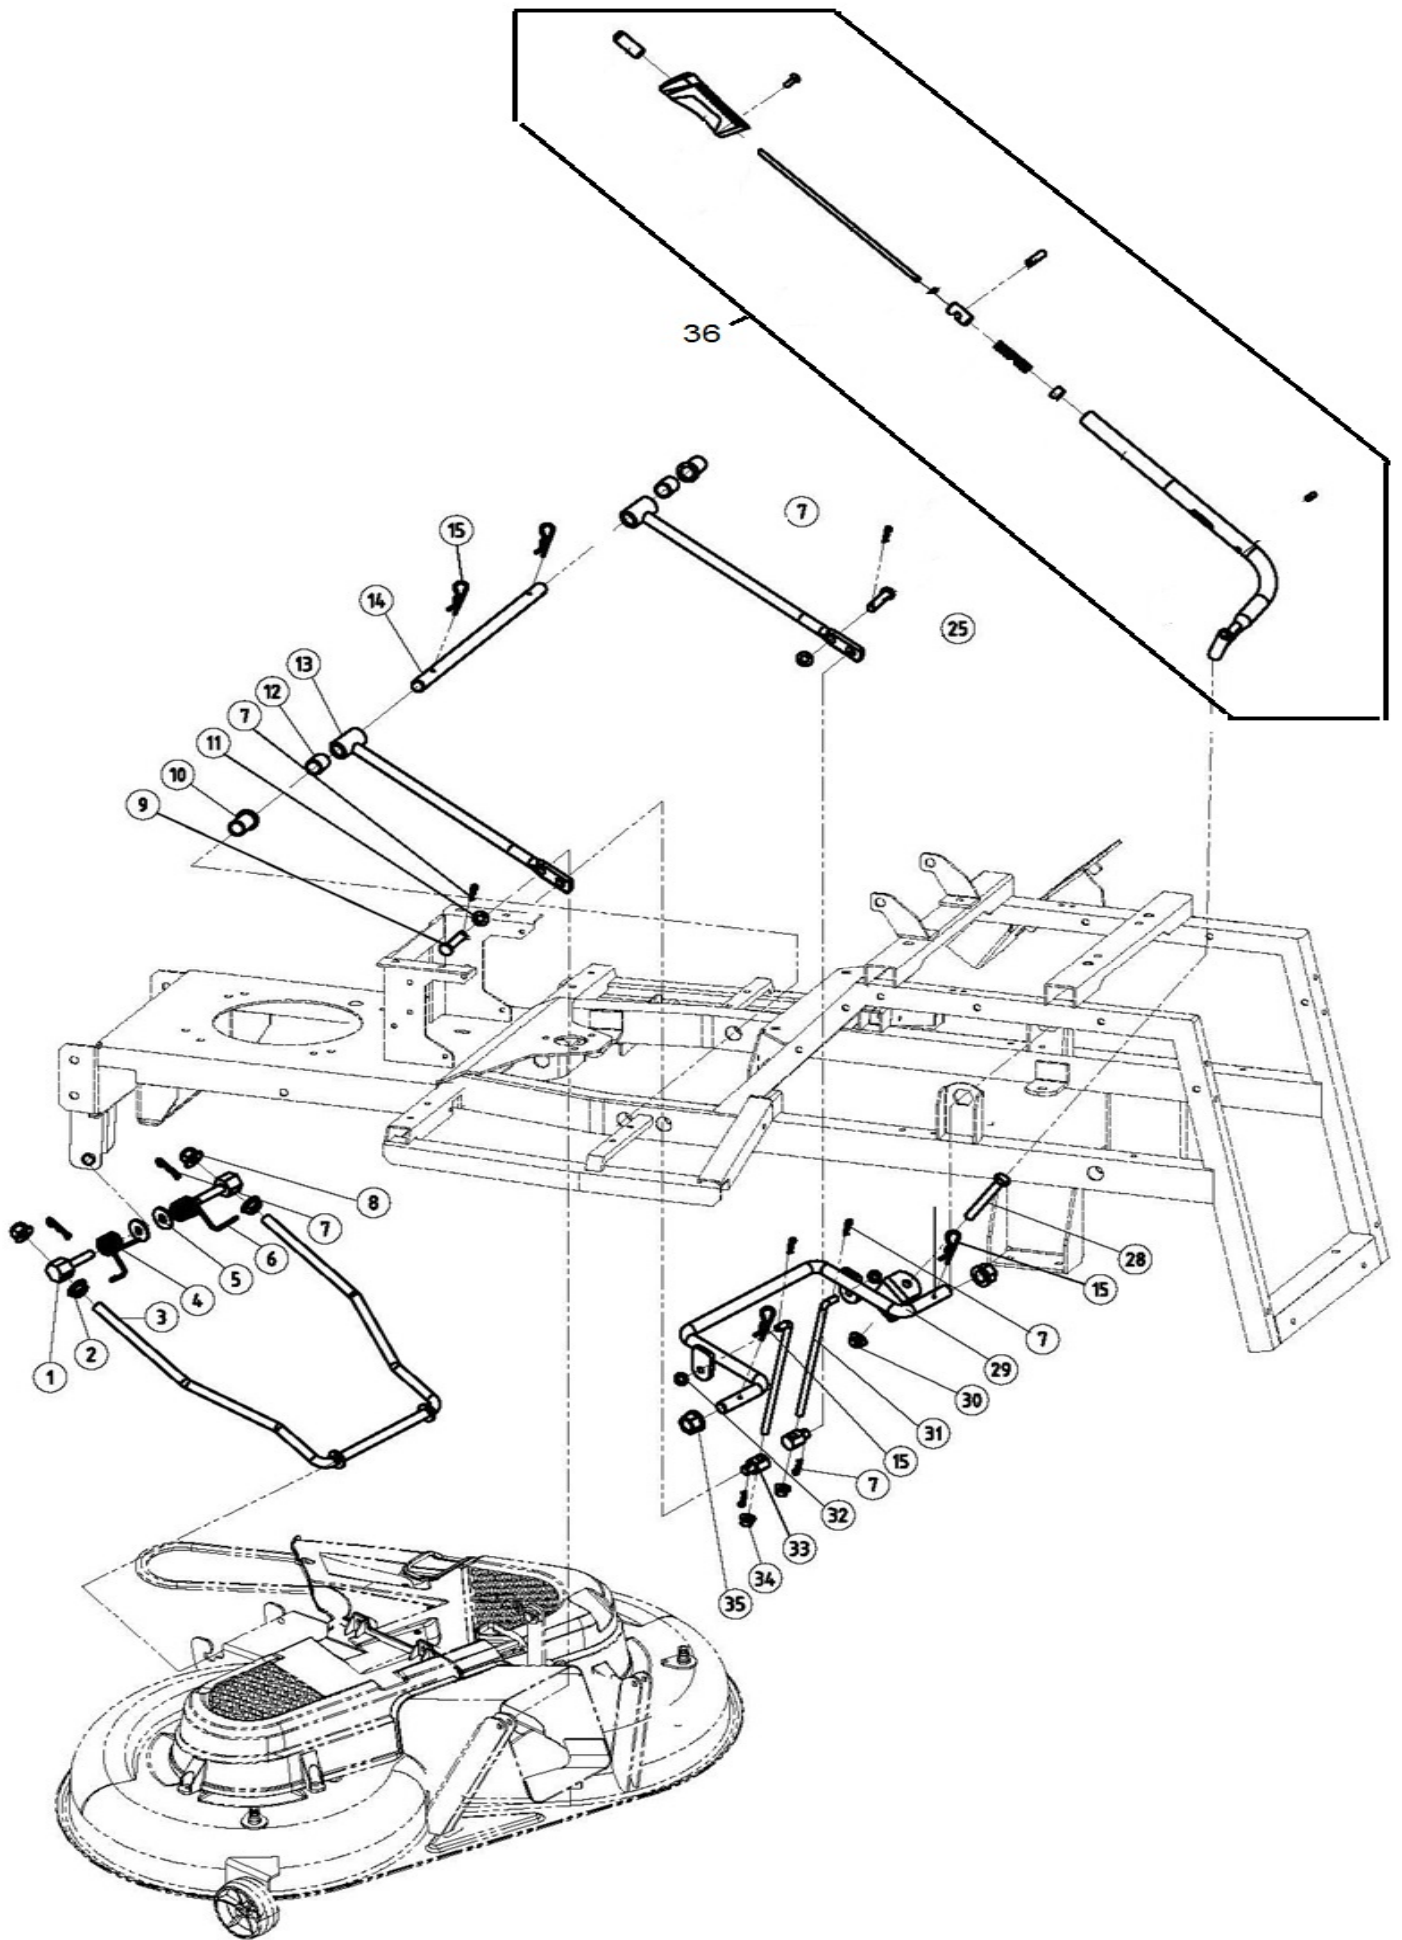

Popis - Description	Strana - Page
Kapotáž – Cover components	2-3
Zdvih sečení – Height adjustment	4-5
Sestava krytu sečení – Mowing deck	6-7
Sběrný koš – Grasscatcher bag	8
Kabeláž – Power line	9
Řízení – Steering	10-11
Přední rám – Front frame	12-13
Zadní rám – Rear frame	14
Sedadlo – Seat	15
Řemenice motoru, spojka – Engine sheave, clutch	16
Pedály, pojezd – Pedals, drive control components	17-18
Převodovka, zadní kola – Gearbox, rear wheel	19
Brzdový systém – Brake system	20

Position	Part number	Název	Name
1	522200043	Čep	Hexagon head pin
2	522200044	Matice	Nut
3	522200045	Rám zdvihu přední	Height adjusting frame - front
4	522200046	Pružina zdvihu levá	Torsion spring left
5	120307	Podložka	Washer
6	522200048	Pružina zdvihu pravá	Torsion spring right
7	06.03.337	Závlačka	Cotter pin
9	522200051	Čep	Pin
10	517600101	Pouzdro	Bushing
11	120107	Podložka	Washer
12	522200054	Pouzdro	Bushing
13	522200055	Táhlo zdvihu	Height adjusting rod
14	522200056	Osa táhla zdvihu	Axle
15	06.03.338	Závlačka	Cotter pin
16	04.07.01.00301	Tlačítko páky	Lift lever button
17	04.07.01.01101	Madlo	Lift lever handle
18	100602005	Šroub	Bolt
21	06.06.645	Pouzdro čepu	Pin connector
22	01.05.0121	Pružný čep	Spring pin
23	06.06.705	Pružina páky zdvihu	Spring
25	522200067	Čep	Pin
26	522200068	Páka zdvihu	Height adjusting lever
27	01.05.0091	Pružný čep	Spring pin
29	522200071	Rám zdvihu zadní	Height adjusting frame - rear
30	110107	Matice	Nut
31	522200073	Táhlo	Pulling rod
32	120105	Podložka	Washer
33	522200075	Otočný čep	Joint
34	110105	Matice	Nut
35	522200077	Pouzdro	Bushing
36	522200078	Páka zdvihu sečení	Lift handle assembly