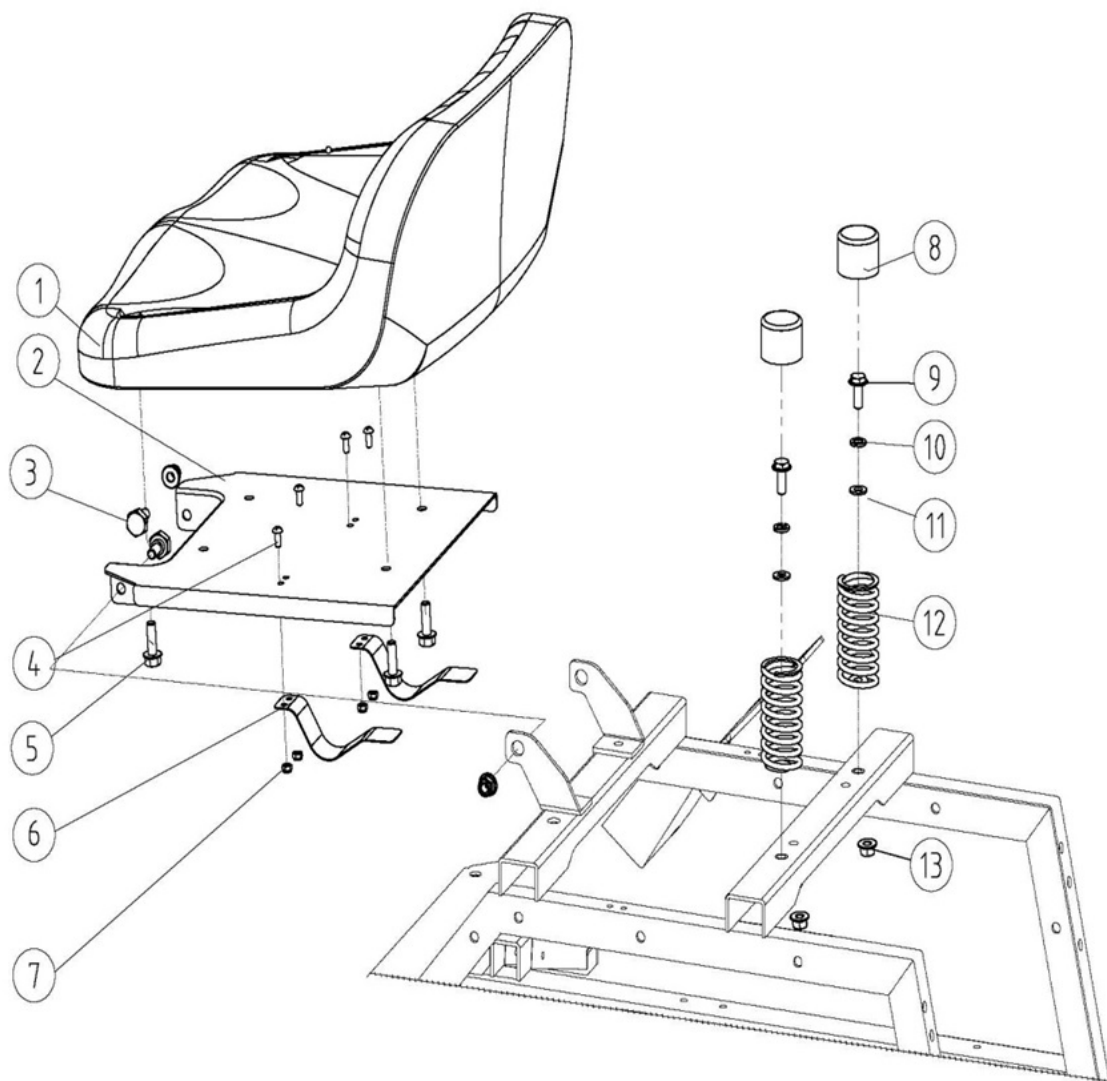

Position	Part number	Název	Name
1	517600162	Sedadlo	Seat
2	06.06.630	Držák sedadla	Seat mounting board
3	06.06.631	Šroub	Bolt
4	100602013	Šroub	Bolt
5	100105013	Šroub	Bolt
6	517600168	Pružný pásek	Spring plate
7	110102	Matice	Nut
8	51140F005	Krytka pružiny	Spring cap
9	100105022	Šroub	Bolt
10	120205	Podložka	Washer
11	120105	Podložka	Washer
12	06.03.346	Pružina sedla	Seat spring
13	SB-94	Matice	Nut