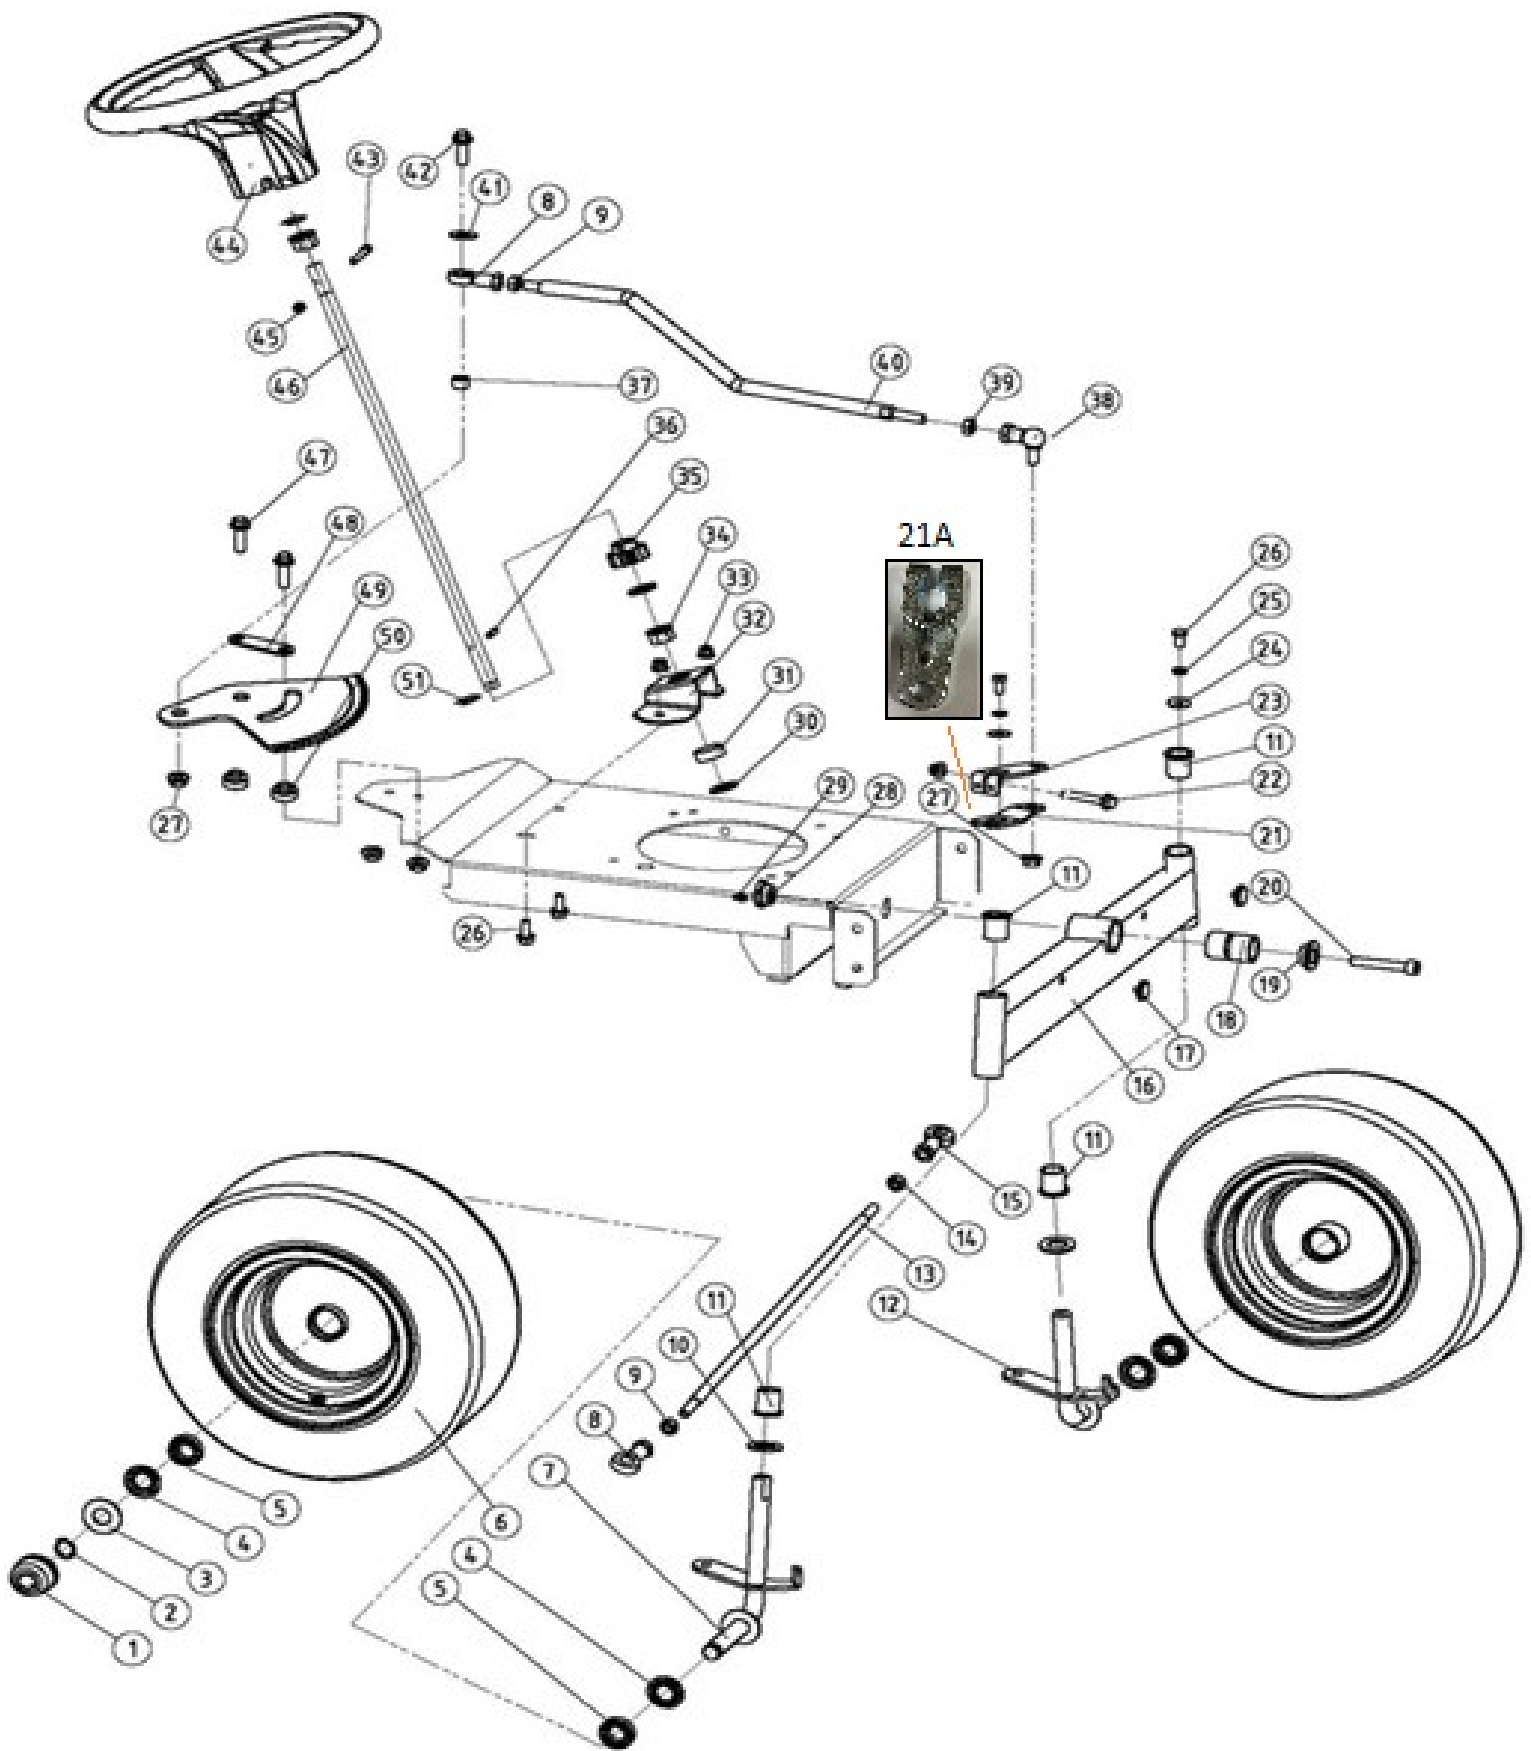

Position	Part number	Název	Name
1	06.06.685	Krytka kola	Hub cover
2	130117	Pojistný kroužek	Circlip
3	06.06.586	Podložka	Washer
4	06.06.574	Podložka ložiska	Bearing washer
5	149204	Ložisko	Bearing
6	06.06.592	Pneumatika 15x6-6	Front wheel 15x6-6