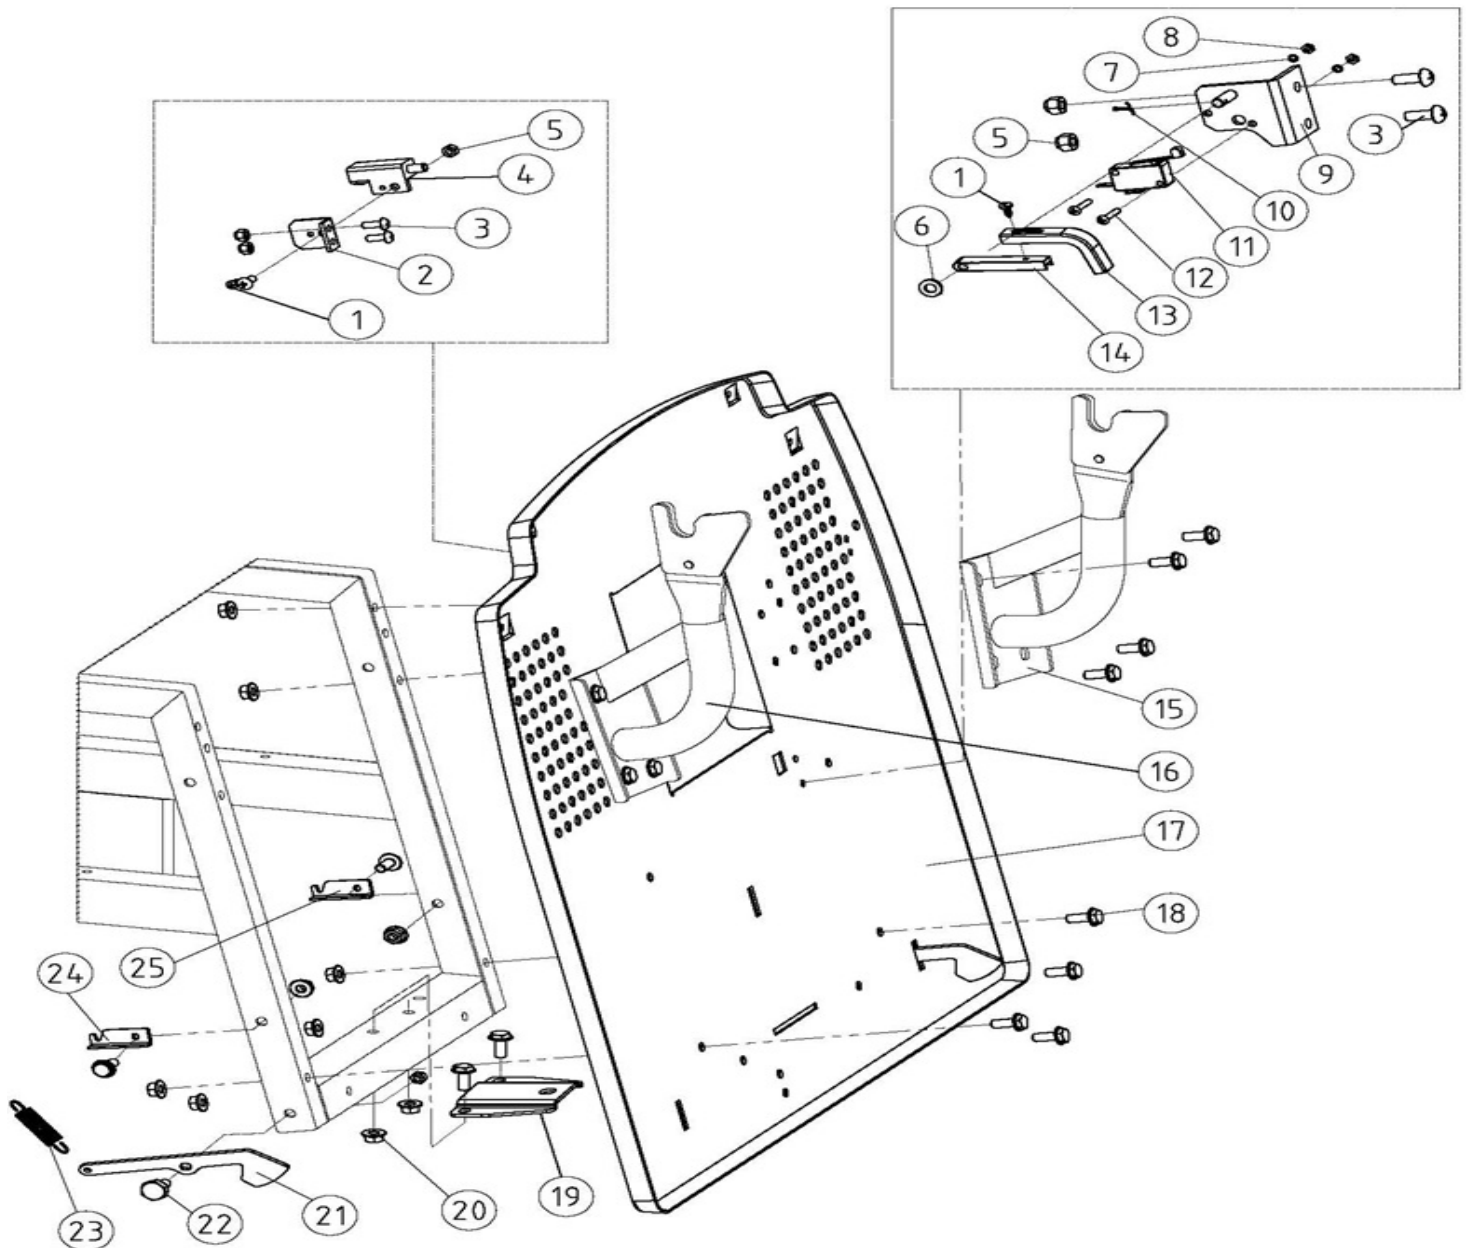

Position	Part number	Název	Name
2	517600172	Držák spínače	Switch base
4	02.05.66	Spínač	Switch
5	110103	Matice	Nut
6	120103	Podložka	Washer
9	06.06.624	Velký držák spínače	Switch base bracket
10	01.05.0023	Závačka	Cotter pin
11	02.05.74	Spínač koše	Grasscatcher switch
13	04.07.02.10506	Háček	Hook
14	04.07.01.06400	Táhlo	Link lever
15	06.06.622	Držák koše pravý	Grasscatcher bracket right
16	06.06.621	Držák koše levý	Grasscatcher bracket left
19	00.006.02.040	Závěs	Tow
20	SB-94	Matice	Nut
21	06.06.334	Háček zajištění koše	Latch
22	06.06.460	Čep	Pin
23	06.02.204	Pružina	Spring
24	00.06.02.006	Držák pružiny levý	Spring bracket left
25	00.06.02.042	Držák pružiny pravý	Spring bracket right