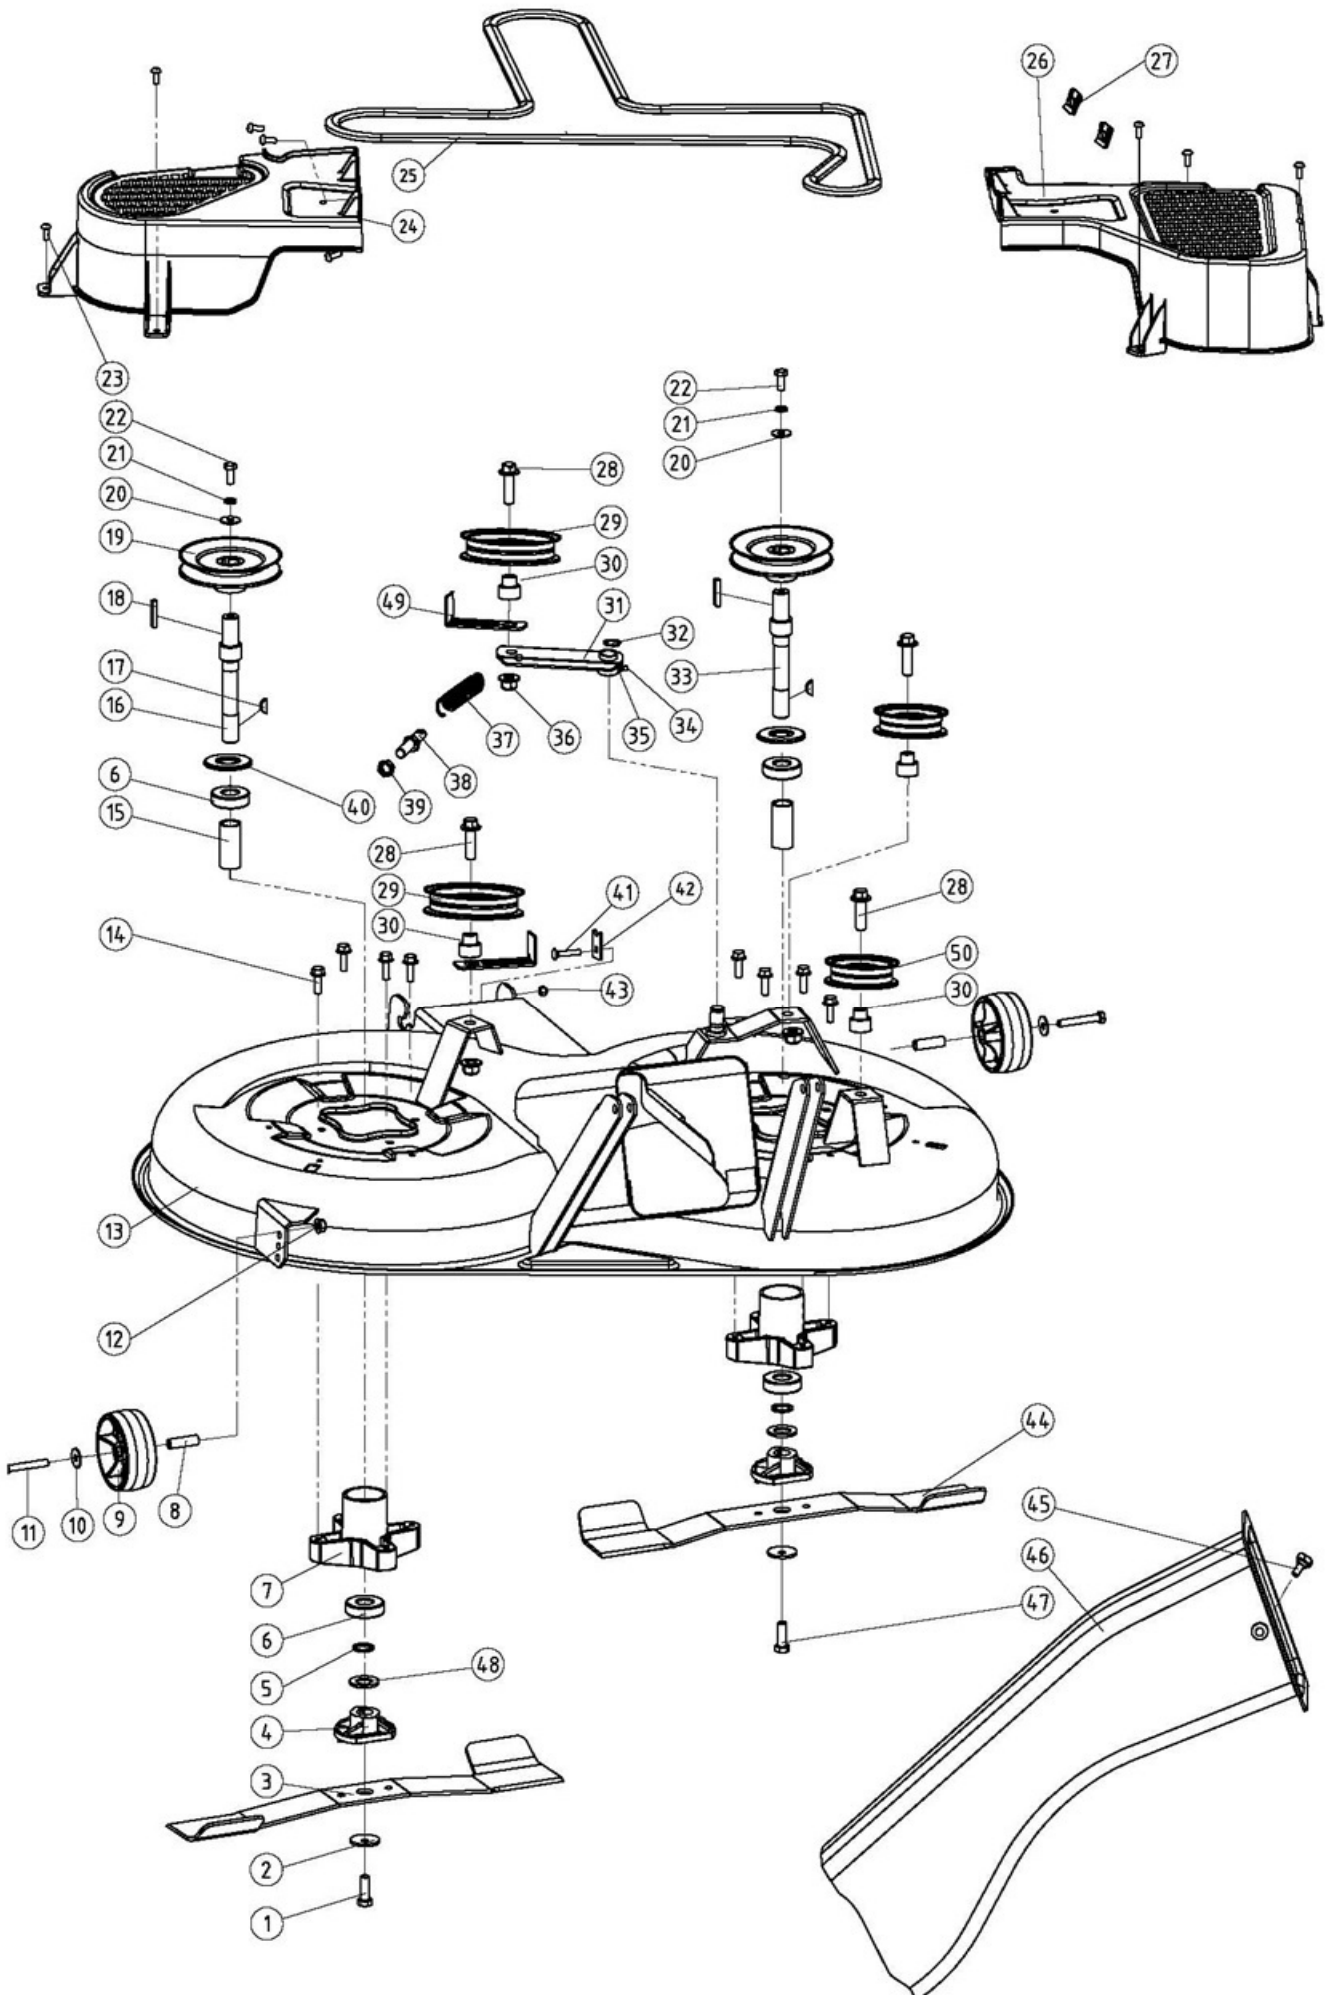

Popis - Description	Strana - Page
Kapotáž – Cover components	2-3
Zdvih sečení – Height adjustment	4-5
Sestava krytu sečení – Mowing deck	6-7
Sběrný koš – Grasscatcher bag	8
Kabeláž – Power line	9
Řízení – Steering	10-11
Přední rám – Front frame	12-13
Zadní rám – Rear frame	14
Sedadlo – Seat	15
Řemenice motoru, spojka – Engine sheave, clutch	16
Pedály, pojezd – Pedals, drive control components	17-18
Převodovka, zadní kola – Gearbox, rear wheel	19
Brzdový systém – Brake system	20

Position	Part number	Název	Name
1	522200043	Čep	Hexagon head pin
2	522200044	Matice	Nut
3	522200045	Rám zdvihu přední	Height adjusting frame - front
4	522200046	Pružina zdvihu levá	Torsion spring left
5	120307	Podložka	Washer
6	522200048	Pružina zdvihu pravá	Torsion spring right
7	06.03.337	Závlačka	Cotter pin
9	522200051	Čep	Pin
10	517600101	Pouzdro	Bushing
11	120107	Podložka	Washer
12	522200054	Pouzdro	Bushing
13	522200055	Táhlo zdvihu	Height adjusting rod
14	522200056	Osa táhla zdvihu	Axle
15	06.03.338	Závlačka	Cotter pin
16	04.07.01.00301	Tlačítko páky	Lift lever button
17	04.07.01.01101	Madlo	Lift lever handle
18	100602005	Šroub	Bolt
21	06.06.645	Pouzdro čepu	Pin connector
22	01.05.0121	Pružný čep	Spring pin
23	06.06.705	Pružina páky zdvihu	Spring
25	522200067	Čep	Pin
26	522200068	Páka zdvihu	Height adjusting lever
27	01.05.0091	Pružný čep	Spring pin
29	522200071	Rám zdvihu zadní	Height adjusting frame - rear
30	110107	Matice	Nut
31	522200073	Táhlo	Pulling rod
32	120105	Podložka	Washer
33	522200075	Otočný čep	Joint
34	110105	Matice	Nut
35	522200077	Pouzdro	Bushing
36	522200078	Páka zdvihu sečení	Lift handle assembly