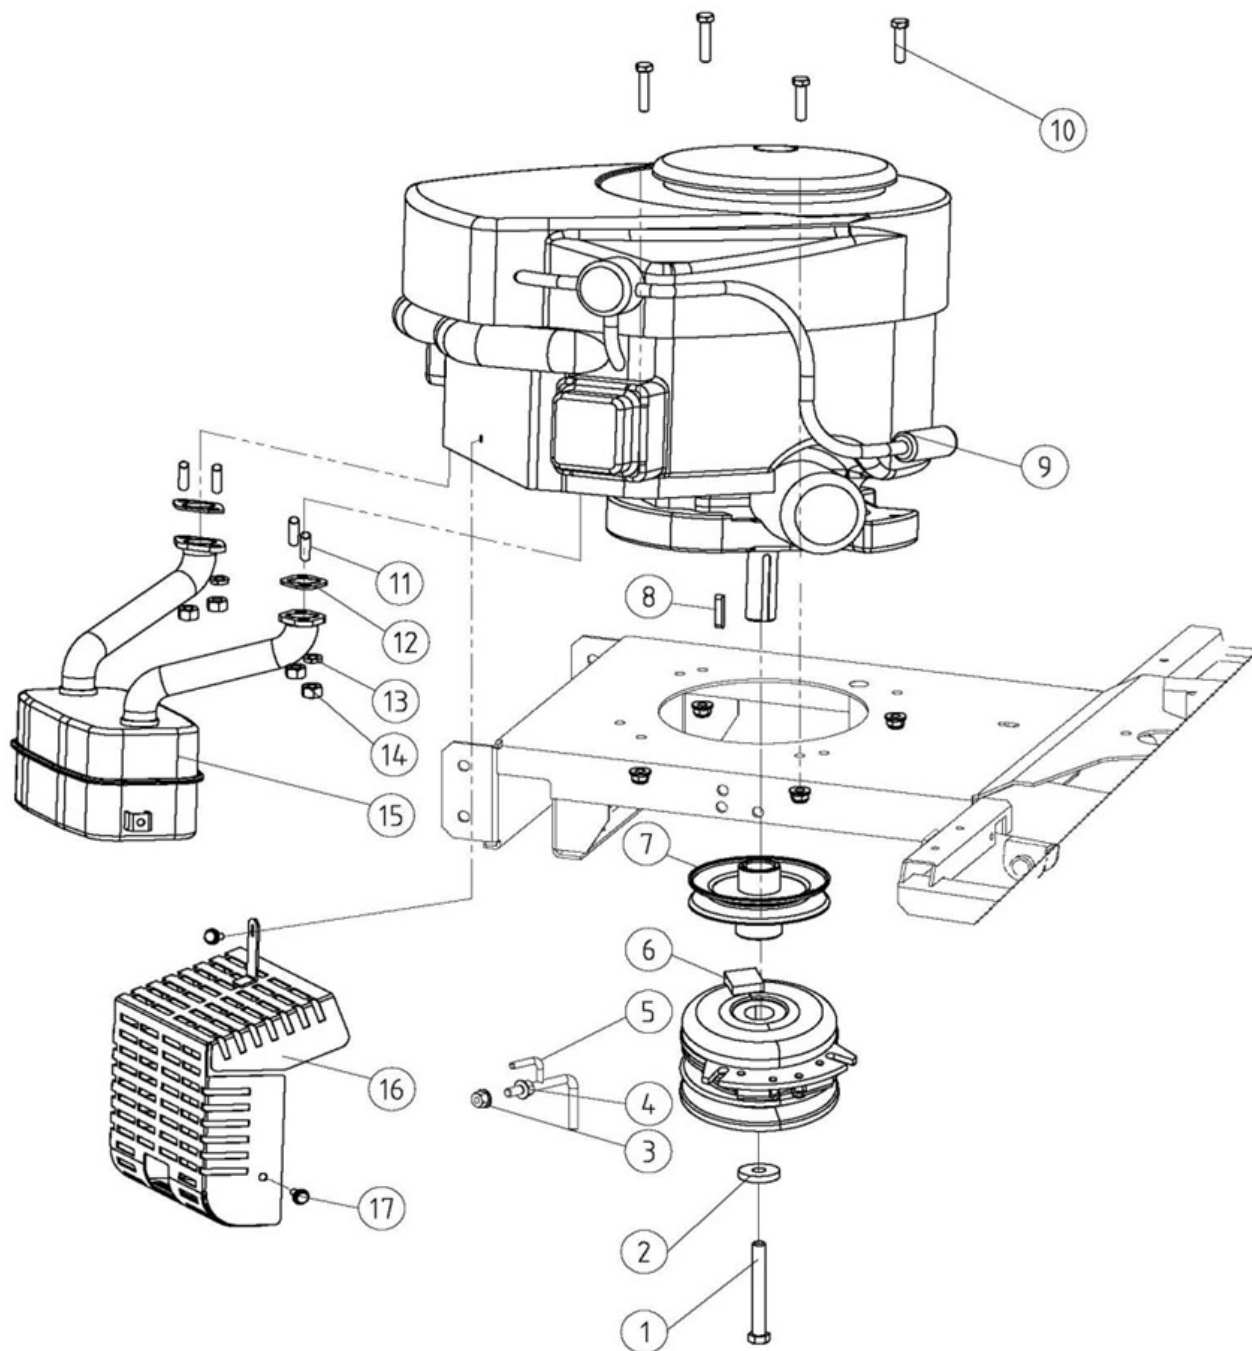

Position	Part number	Název	Name
1	06.06.600	Šroub	Bolt
5	06.06.598	Táhlo	Support rod
6	02.39.10	Elektromagnetická spojka	Electric clutch
7	06.02.209	Řemenice motoru	Engine sheave
8	01.06.0140	Pero	Key
12	522200318	Těsnění trubky výfuku	Pipe gasket
13	120205	Podložka	Washer
14	517600138	Matice	Nut
15	522200321	Výfuk	Muffler
16	522200322	Kryt výfuku	Muffler cover