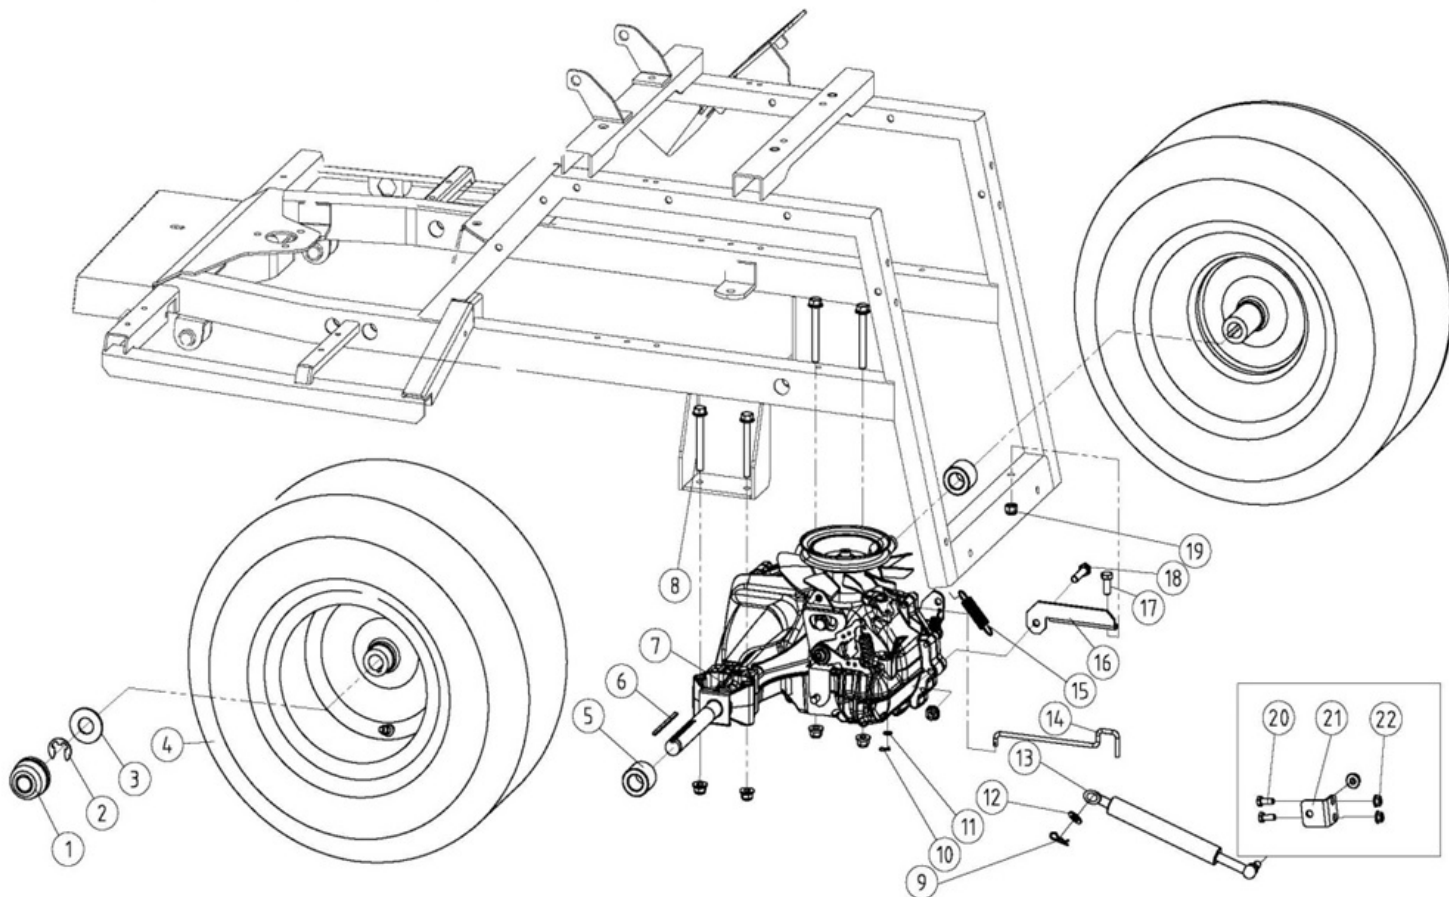

Position	Part number	Název	Name
1	06.06.685	Krytka kola	Hub cover
3	06.06.586	Podložka	Washer 2
4	06.06.590	Kolo zadní 18x8,5-8	Rear wheel 18x8,5-8
5	06.06.588	Pouzdro	Spacer
6	01.06.0160	Pero	Key
7	06.06.589	Převodovka kompletní	Gearbox assembly
Na objednání po složení zálohy. / To order after payment of deposit.			
8	100205067	Šroub	Bolt
9	06.03.337	Závlačka	Cotter pin
10	517600069	Čep	Pin
11	120102	Podložka	Washer
12	120105	Podložka	Washer
13	06.06.570	Tlumič	Shock absorber
14	06.06.549	Táhlo	Pulling rod
15	06.03.326	Pružina napínáku	Spring
16	06.06.606	Držák převodovky	Gearbox support
17	100105022	Šroub	Bolt
18	100105047	Šroub	Bolt
19	SB-94	Matice	Nut
20	100103017	Šroub	Bolt
21	06.06.605	Držák tlumiče	Shock absorber bracket
22	110103	Matice	Nut