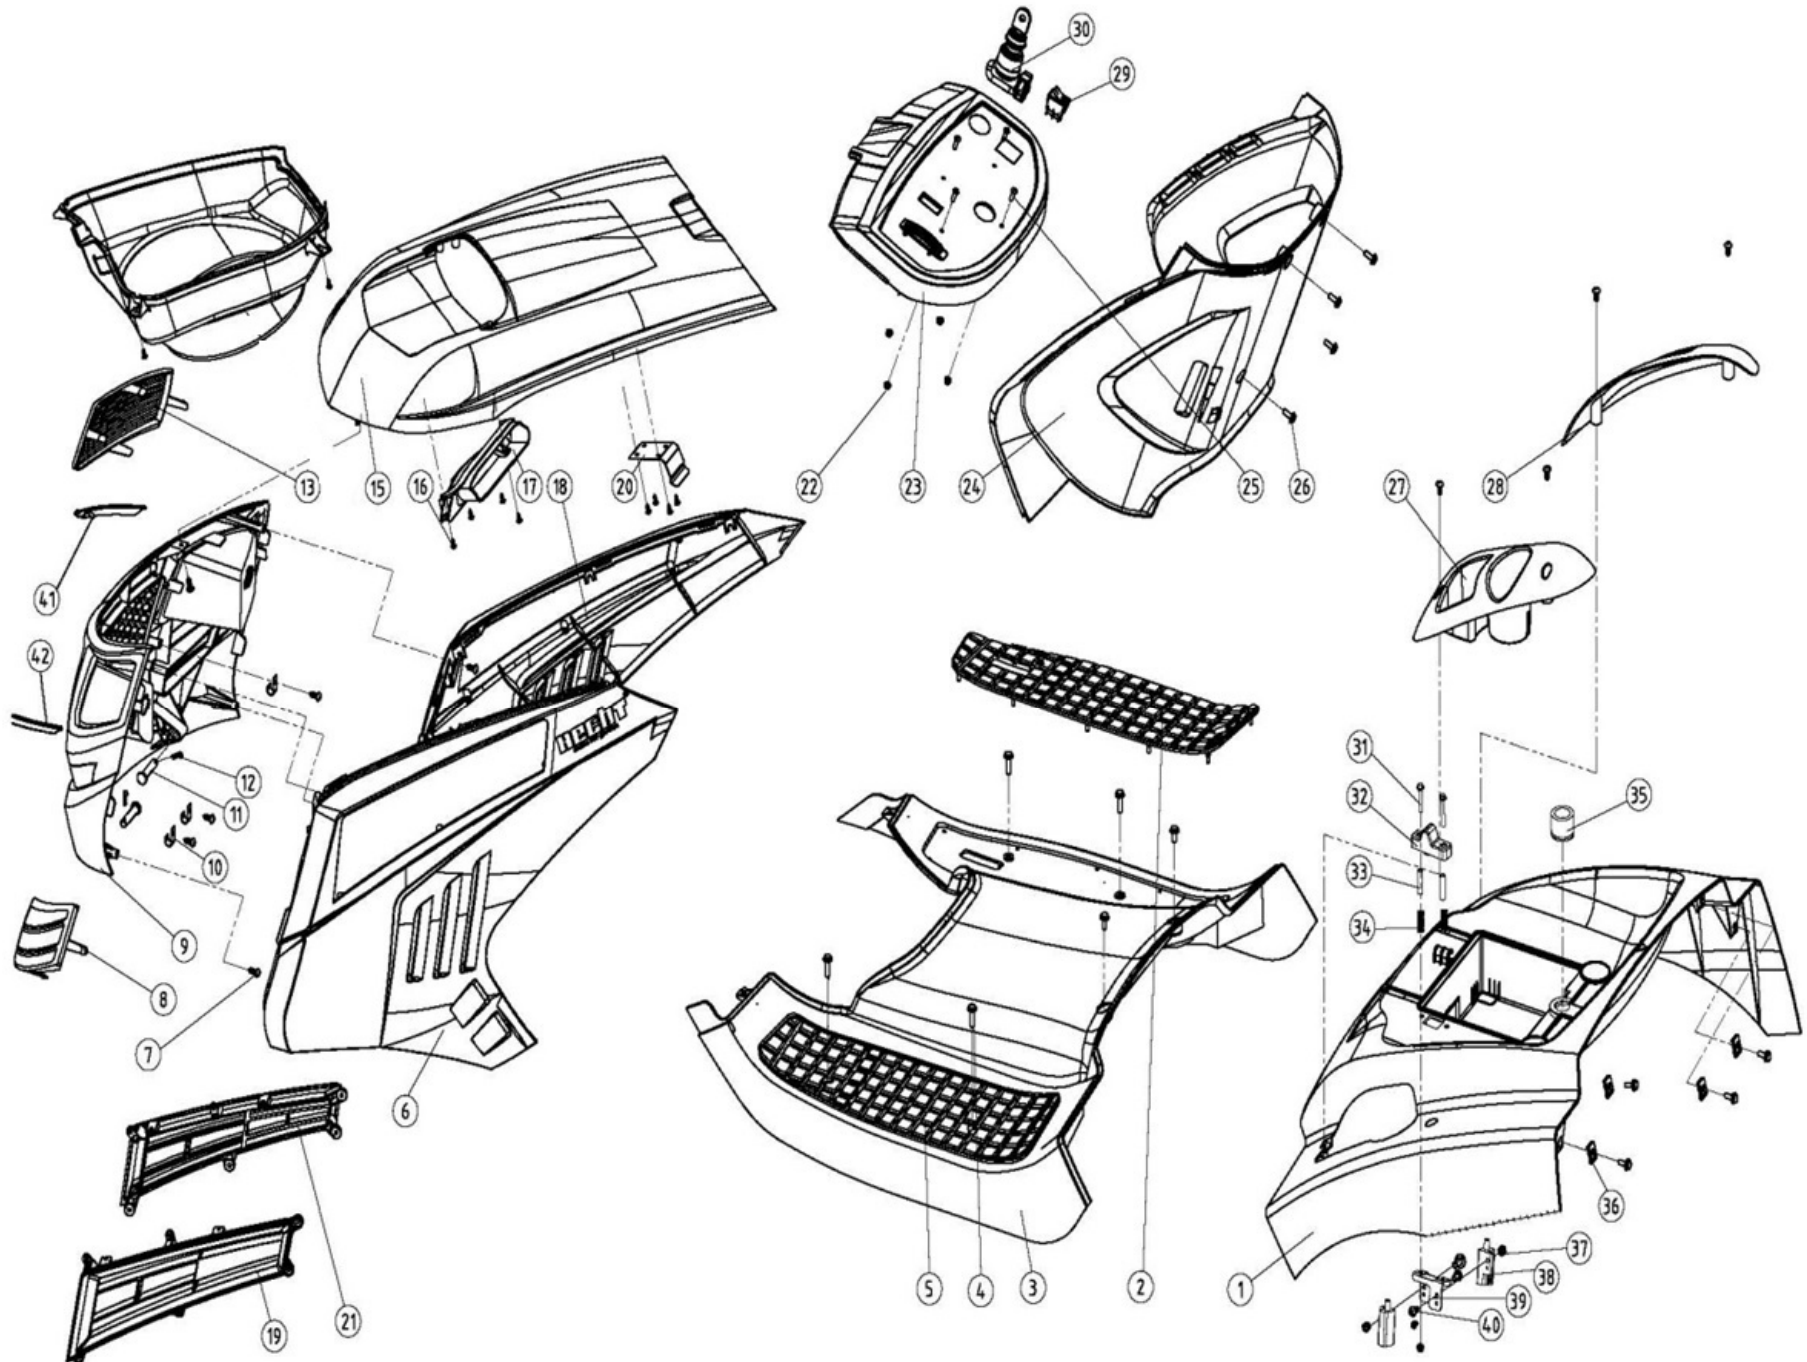

Popis - Description	Strana - Page
Kapotáž – Cover components	2-3
Zdvih sečení – Height adjustment	4-5
Sestava krytu sečení – Mowing deck	6-7
Sběrný koš – Grasscatcher bag	8
Kabeláž – Power line	9
Řízení – Steering	10-11
Přední rám – Front frame	12-13
Zadní rám – Rear frame	14
Sedadlo – Seat	15
Řemenice motoru, spojka – Engine sheave, clutch	16
Pedály, pojezd – Pedals, drive control components	17-18
Převodovka, zadní kola – Gearbox, rear wheel	19
Brzdový systém – Brake system	20

Position	Part number	Název	Name
1	522200043	Čep	Hexagon head pin
2	522200044	Matice	Nut
3	522200045	Rám zdvihu přední	Height adjusting frame - front
4	522200046	Pružina zdvihu levá	Torsion spring left
5	120307	Podložka	Washer
6	522200048	Pružina zdvihu pravá	Torsion spring right
7	06.03.337	Závlačka	Cotter pin
9	522200051	Čep	Pin
10	517600101	Pouzdro	Bushing
11	120107	Podložka	Washer
12	522200054	Pouzdro	Bushing
13	522200055	Táhlo zdvihu	Height adjusting rod
14	522200056	Osa táhla zdvihu	Axle
15	06.03.338	Závlačka	Cotter pin
16	04.07.01.00301	Tlačítko páky	Lift lever button
17	04.07.01.01101	Madlo	Lift lever handle
18	100602005	Šroub	Bolt
21	06.06.645	Pouzdro čepu	Pin connector
22	01.05.0121	Pružný čep	Spring pin
23	06.06.705	Pružina páky zdvihu	Spring
25	522200067	Čep	Pin
26	522200068	Páka zdvihu	Height adjusting lever
27	01.05.0091	Pružný čep	Spring pin
29	522200071	Rám zdvihu zadní	Height adjusting frame - rear
30	110107	Matice	Nut
31	522200073	Táhlo	Pulling rod
32	120105	Podložka	Washer
33	522200075	Otočný čep	Joint
34	110105	Matice	Nut
35	522200077	Pouzdro	Bushing
36	522200078	Páka zdvihu sečení	Lift handle assembly