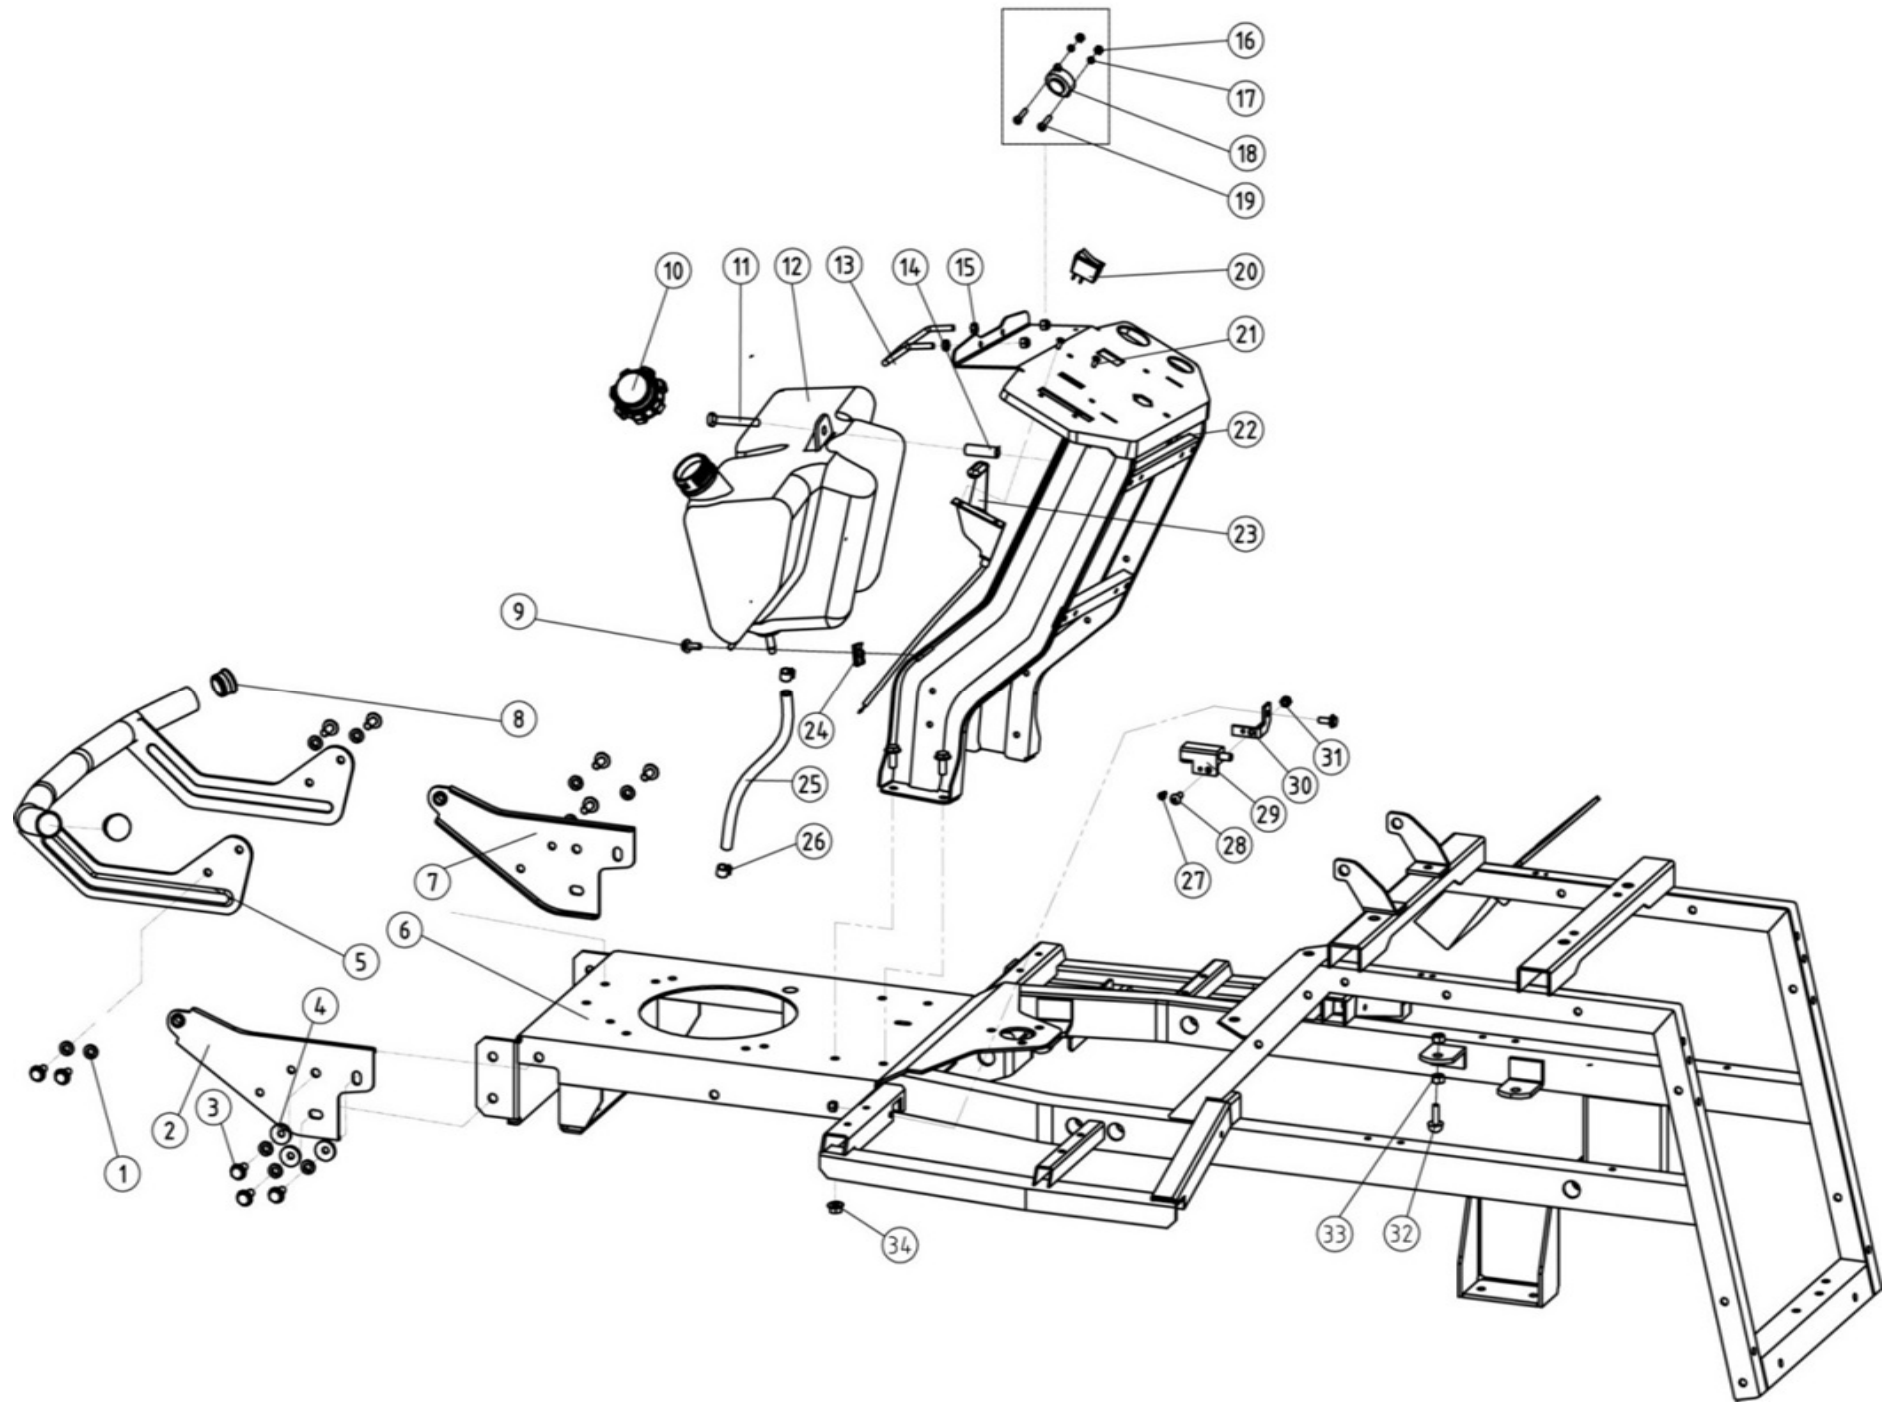

Position	Part number	Název	Name
1	120205	Podložka	Washer
2	572700233	Držák předního krytu levý	Front cover bracket left
3	100105017	Šroub	Bolt
4	120305	Podložka	Washer
5	06.06.615	Přední nárazník	Front bumper
6	572700237	Rám	Frame
Na objednání po složení zálohy. / To order after payment of deposit.			
7	572700238	Držák předního krytu pravý	Front cover bracket R
8	04.07.02.06900	Záslepka nárazníku	Plug
10	06.06.686	Zátka palivové nádrže	Fuel tank cap
12	522200245	Palivová nádrž	Fuel tank
13	06.06.637	Držák horního krytu	Top cover bracket
14	06.06.657	Pouzdro	Bushing
15	110103	Matice	Nut
18	02.33.52	Zvuková signalizace	Buzzer
20	02.05.80	Spínač světel	Light switch
21	100601013	Šroub	Bolt
23	572700254	Ovládání plynu s bowdenem	Throttle cable
24	517600036	Čtvercová matice	Buckle nut
25	03.05.1.007	Palivová hadička	Fuel tube
26	06.06.602	Svorka hadičky	Fuel tube clip
29	02.05.66	Spínač	Switch
30	06.06.619	Držák spínače	Switch bracket
31	110103	Matice	Nut
32	03.05.2.009	Doraz výšky zdvihu	Height control block
33	110105	Matice	Nut
34	SB-94	Matice	Nut