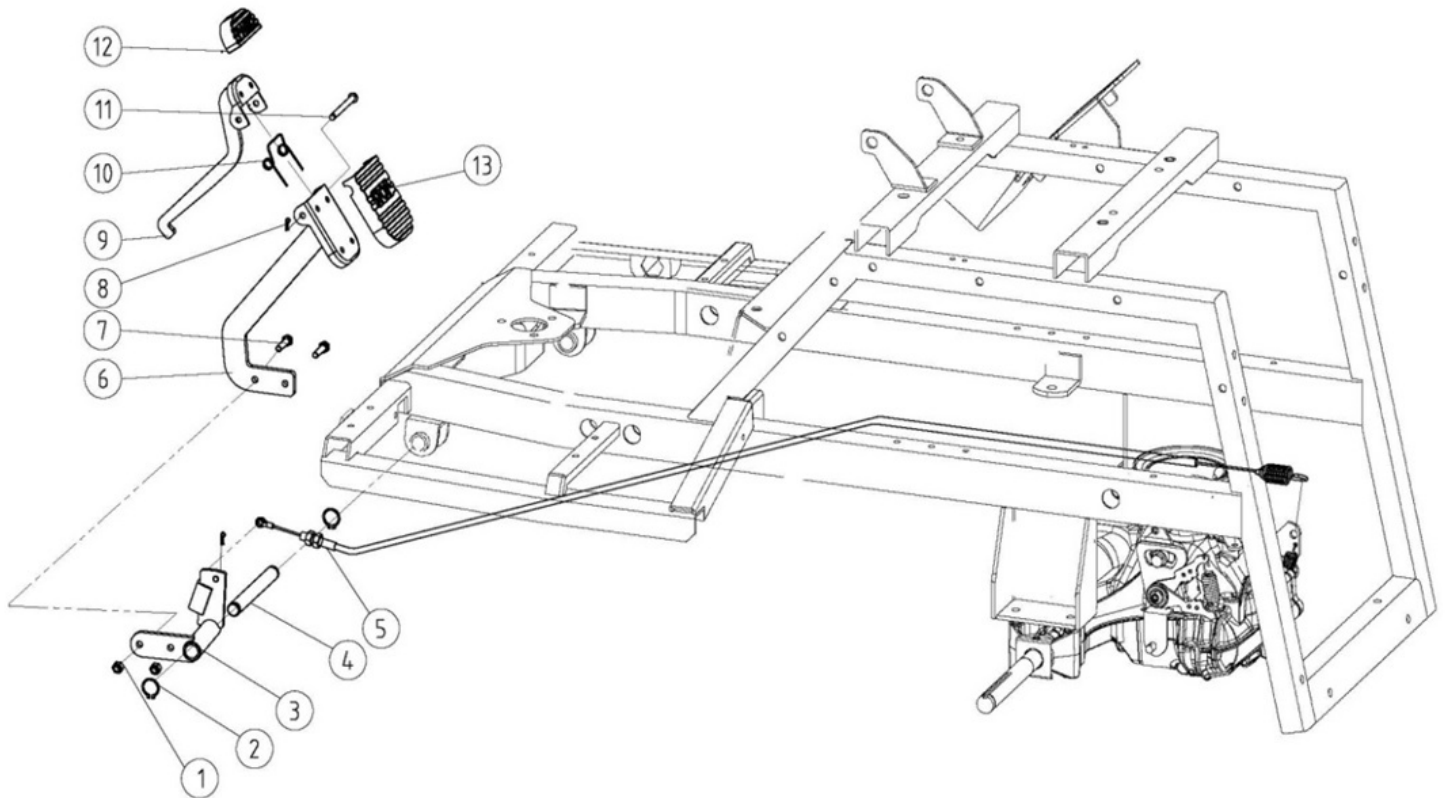

Position	Part number	Název	Name
1	110103	Matice	Nut
2	130111	Pojistný kroužek	Circlip
5	06.06.569	Bowden brzdy	Brake cable
8	517600069	Čep	Pin
10	06.03.345	Pružina	Spring
12	517600073	Nášlap pedálu	Parking pedal
13	517600065	Nášlap brzdového pedálu	Brake pedal

Motor Briggs & Stratton. / Engine Briggs & Stratton.