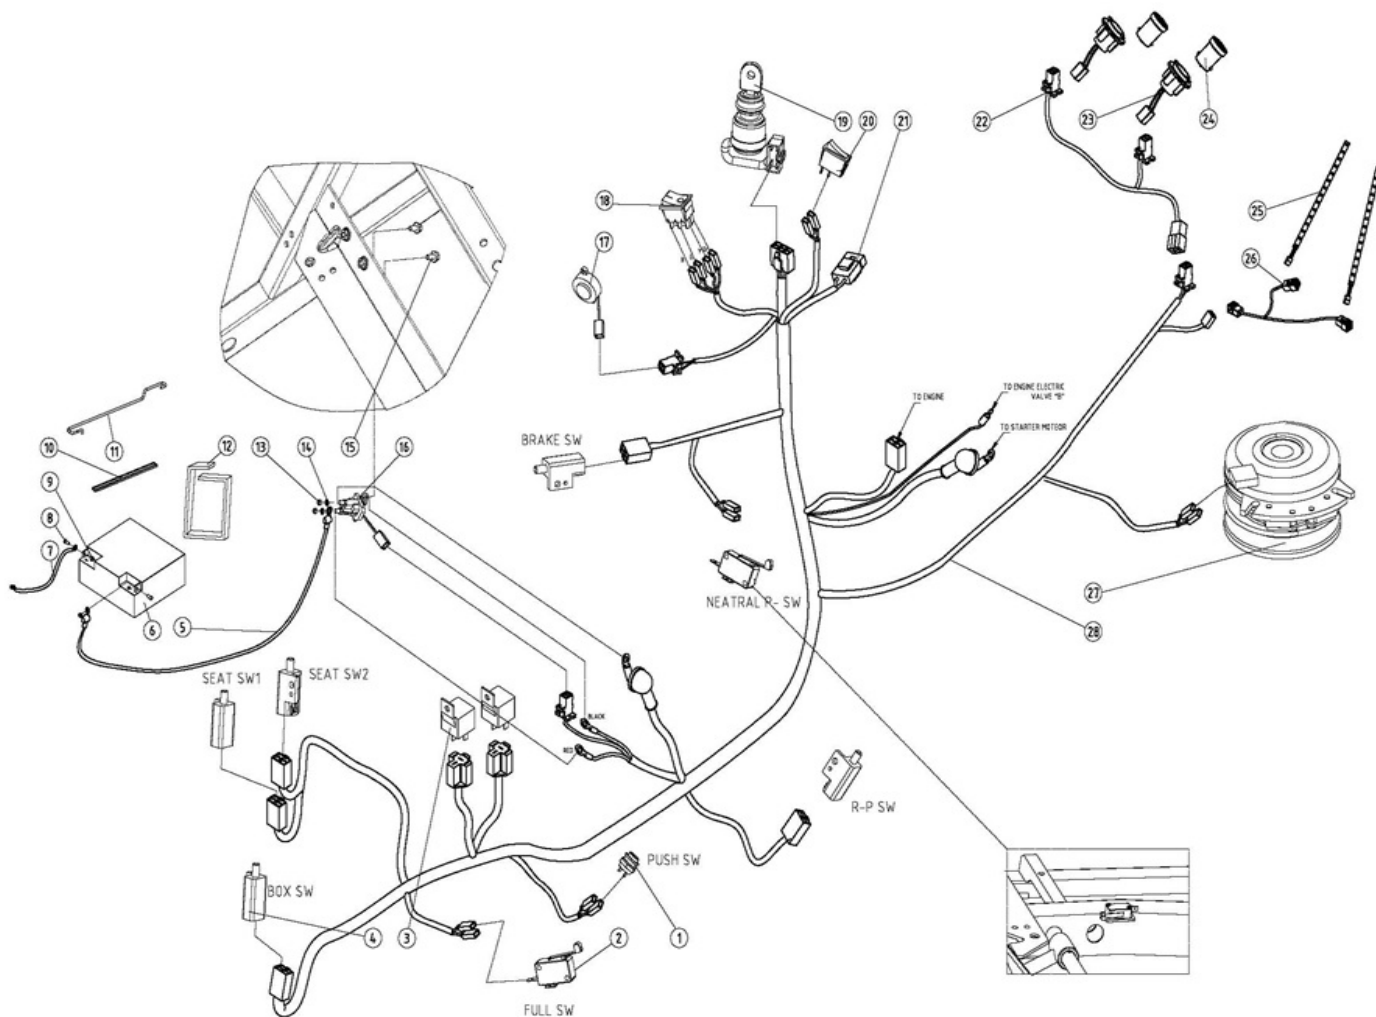

Position	Part number	Název	Name
1	517600363	Spínač	Switch
2	02.05.74	Spínač signalizace naplnění koše	Grasscatcher switch
3	517600364	Relé	Relay
4	02.05.66	Spínač	Switch
5	02.39.07	Kabel startování	Starter wire
6	703110014(e)	Akumulátor 12V / 20Ah	Battery 12V / 20Ah
7	02.39.06	Uzemňovací vodič	Grounding wire
8	100602013	Šroub	Bolt
9	110102	Matice	Nut
12	517600373	Pásek baterie	Battery sleeve
13	110103	Matice	Nut
14	120203	Podložka	Podložka
15	100103013	Šroub	Bolt
16	02.33.54	Spínací cívka startéru	Starting coil
17	02.33.52	Zvuková signalizace	Buzzer
18	02.05.81	Spínač spojky	Switch
19	02.05.82	Spínací skříňka	Switchbox
20	02.05.80	Spínač světel	Light switch
21	517600382	Pojistka 15A	Fuse 15A
22	522200176	Kabel k předním světlům	Headlight cable
23	522200177	Patice světla	Headlight socket
24	522200178	LED přední světlo	LED headlight
25	522200179	LED světlo (pásek)	LED light (strip)
26	522200180	Kabel ke světlům (pásku)	LED strip light cable
27	02.39.10	Elektromagnetická spojka	Electric clutch
28	517600385	Kabeláž	Main cable