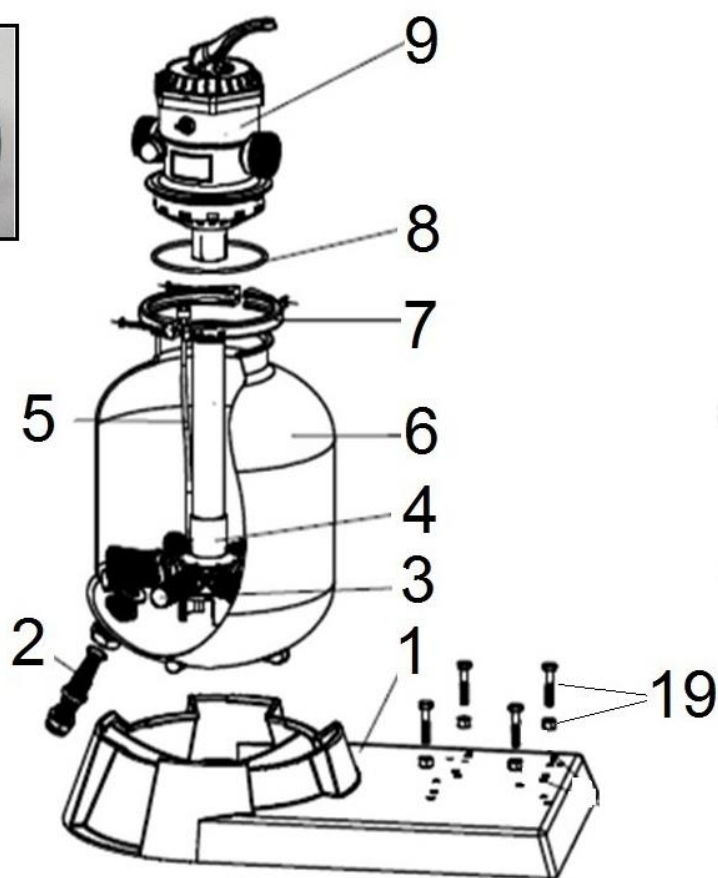

20

Position	Part number	Název	Name
1	Nedostupné	Základna	Base
2	302016002	Odkalovač	Drain plug
3	302016003	Filtr	Filter
4	302016004	Trubice	Pipe
5	302016005	Odvzdušnění	Air release assembly
6	302016006	Nádoba	Tank
7	302016007	Objímka	Sleeve clamp
8	302016008	O kroužek	O ring
9	302016009	Rozvodový ventil	6-way valve
14	302016014	Adaptér hadice	Hose adapter
15	302016015	Hadice	Hose
17	302016017	Motor s čerpadlem	Motor with pump
19	302016019	Šroub s maticí	Bolt with nut
20	302016020	Adaptér hadice	Hose connector