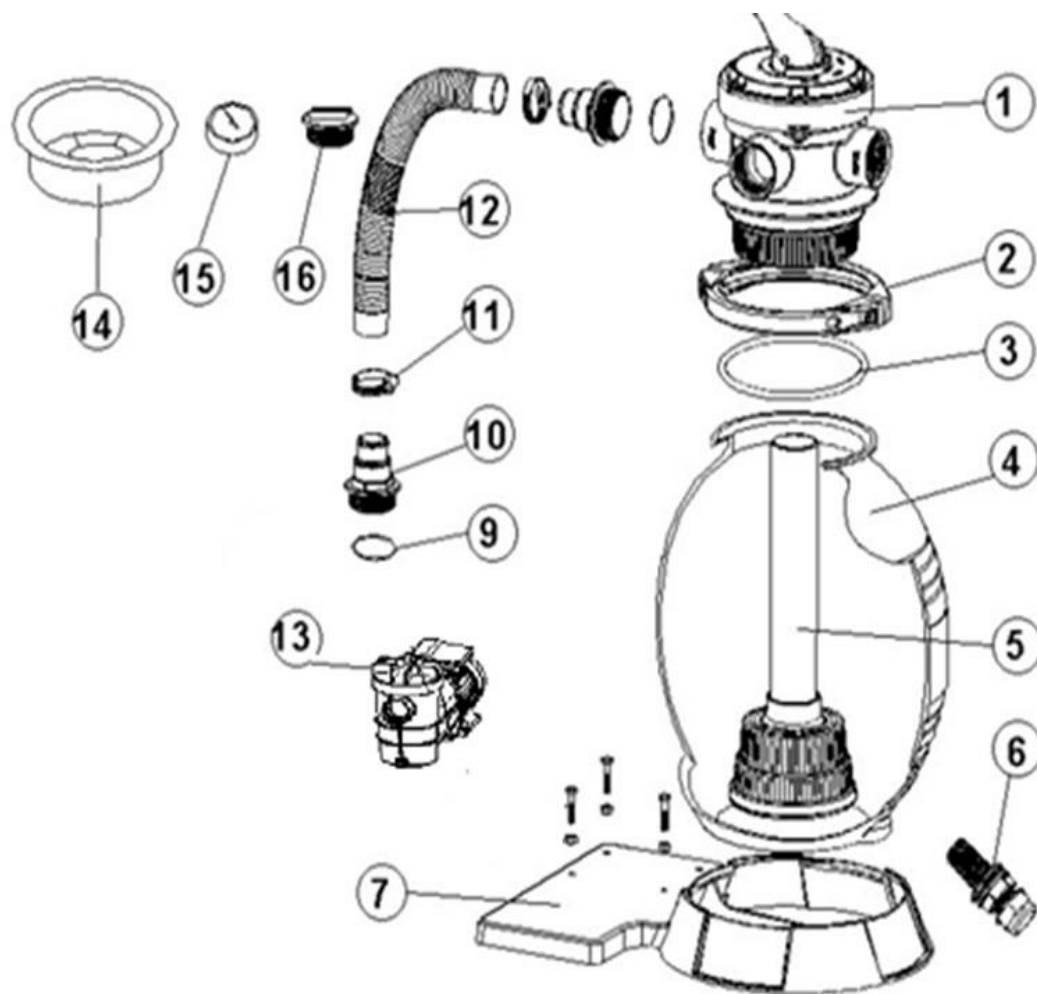

HECHT[®] 302112

made for garden

Position	Part number	Název	Name
1	302112001	4-cestný ventil	4-way valve
2	302112002	Příruba	Flange
3	302112003	O kroužek	O ring
4	Nedostupné	Nádoba	Tank
5	Nedostupné	Filtr	Filter
6	302112006	Vypouštěcí šroub	Drain plug
7	Nedostupné	Základna	Base
9	302112009	O kroužek	O ring
10	302112010	Adaptér hadice	Hose adaptor
11	302112011	Svorka	Clamp
12	302112012	Hadice	Hose
13	302112013	Motor s čerpadlem	Motor with pump
14	302112014	Příruba pro nasypávání písku	Sand refilling flange
15	302112015	Manometr	Pressure gauge
16	302112016	Zátka	Plug