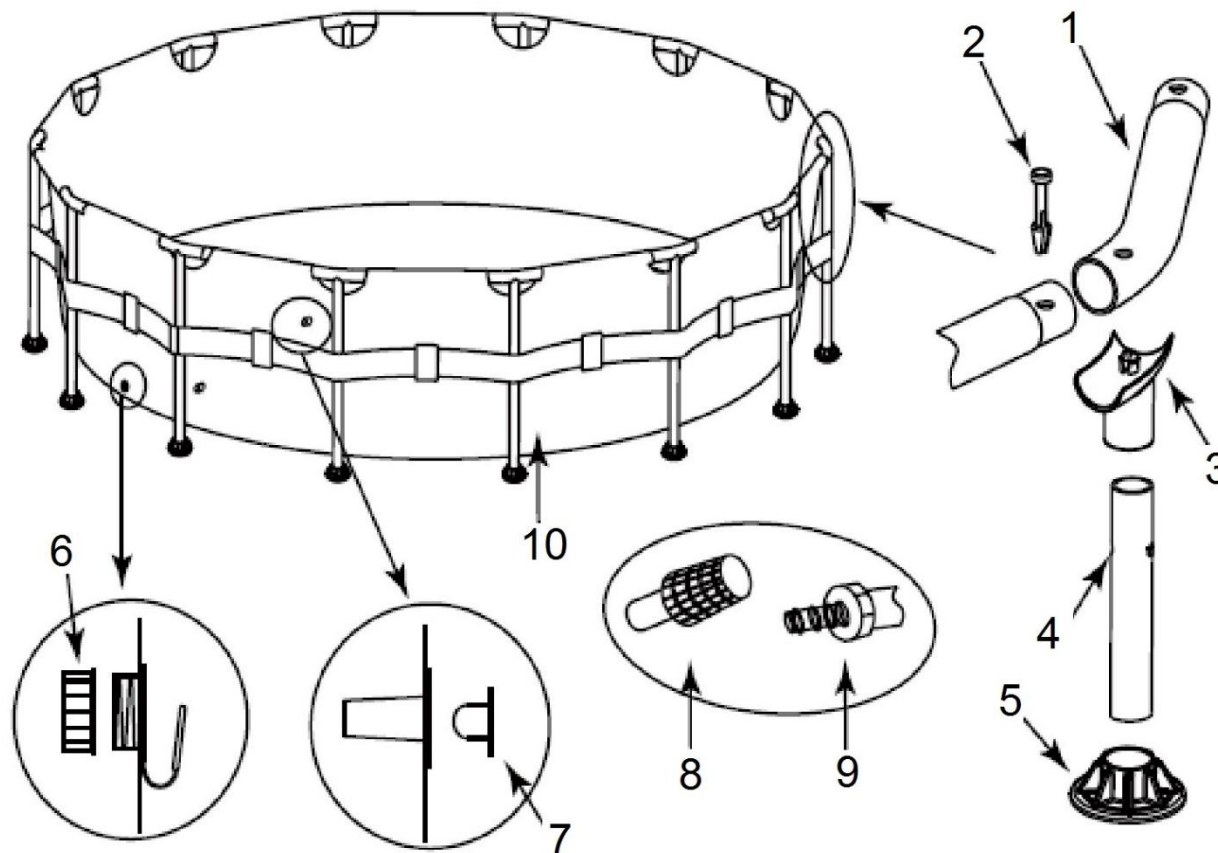

HECHT[®] 3690 BLUESEA

made for garden

Position	Part number	Název	Name
Na tento výrobek lze objednat již pouze níže vedené díly. / Only below listed spare parts can be ordered.			
2	347600002	Čep	Pin
3	369000003	T-spojka	T-connector
5	347600005	Základna svislé podpěry	Foot
6	347600006	Kryt vypouštěcího ventilu	Drain valve cover
7	347600007	Zátka	Plug
8	347600008	Filtr	Filter
10	369000010	Plachta	Pool cover