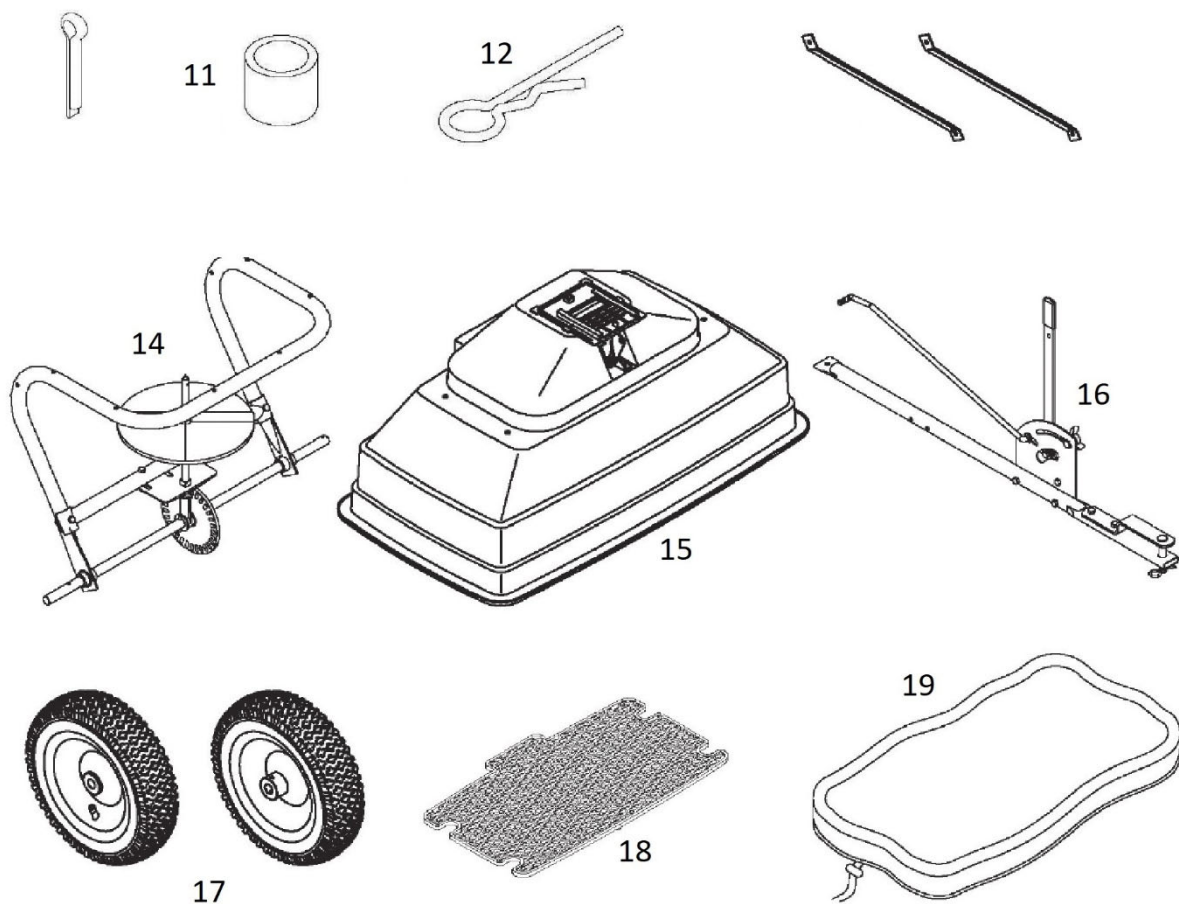

HECHT[®] 260

made for garden

Position	Part number	Název	Name
11	H26011	Průchodka	Bushing
12	H22912	Závlačka	Cotter pin
14	H26014	Rám	Frame
15	H26015	Násypka	Hopper
16	H26016	Tažný závěs	Drawbar
17	H22920	Kolo	Wheel
18	H25600060	Plastová podložka	Plastic pad
19	H26019	Kryt	Cover