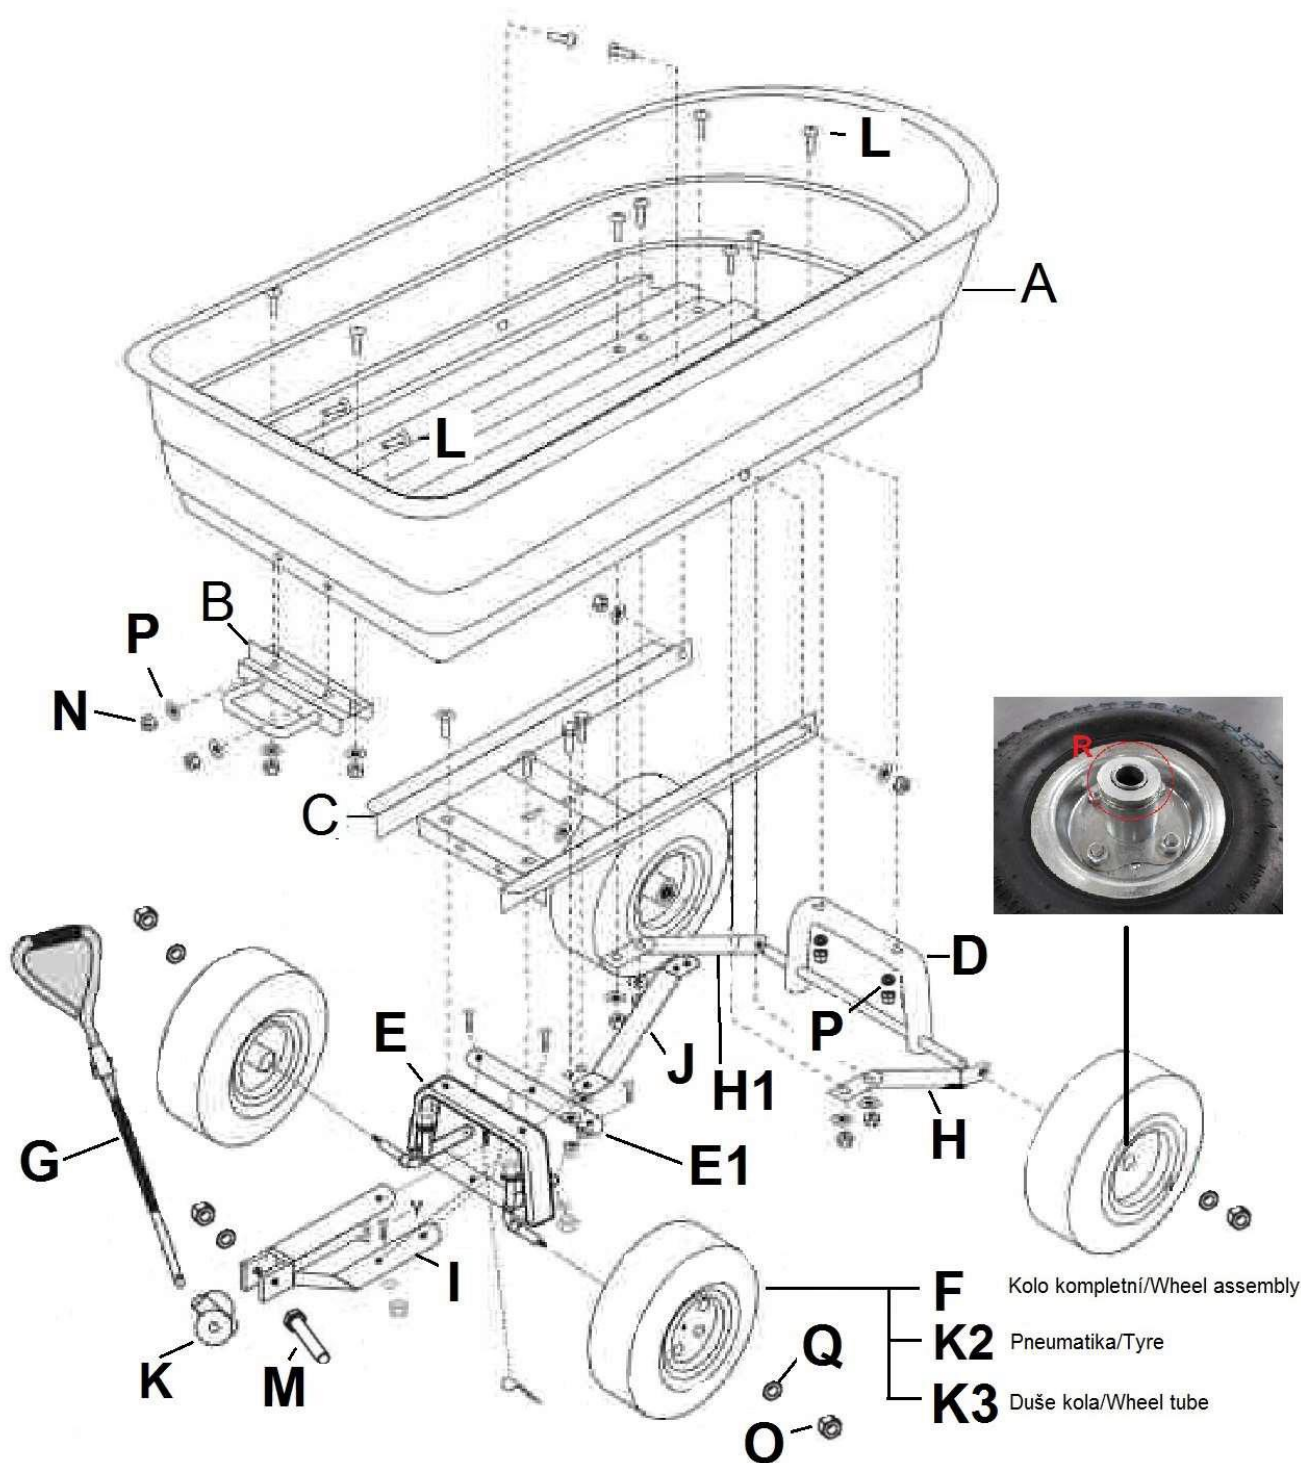

# HECHT® 52145

made for garden

Position	Part number	Název	Name
Na tento produkt lze objednat již pouze níže uvedené díly / Only below listed spare parts can be ordered			
C	521450005	Rám	Frame
F	521840105	Kolo 4.10/3.5-4	Wheel assembly 4.10/3.5-4
G	521451005	Madlo	Handle
J	521450006	Vzpěra	Middle axle support bar
K2	521450012	Pneumatika	Tyre
K3	521450013	Duše kola	Wheel tube
M	521450017	Šroub	Bolt
N	110105	Matice	Nut
O	110109	Matice	Nut
P	120105	Podložka	Washer
Q	120109	Podložka	Washer
R	521840019	Ložisko kola	Wheel bearing