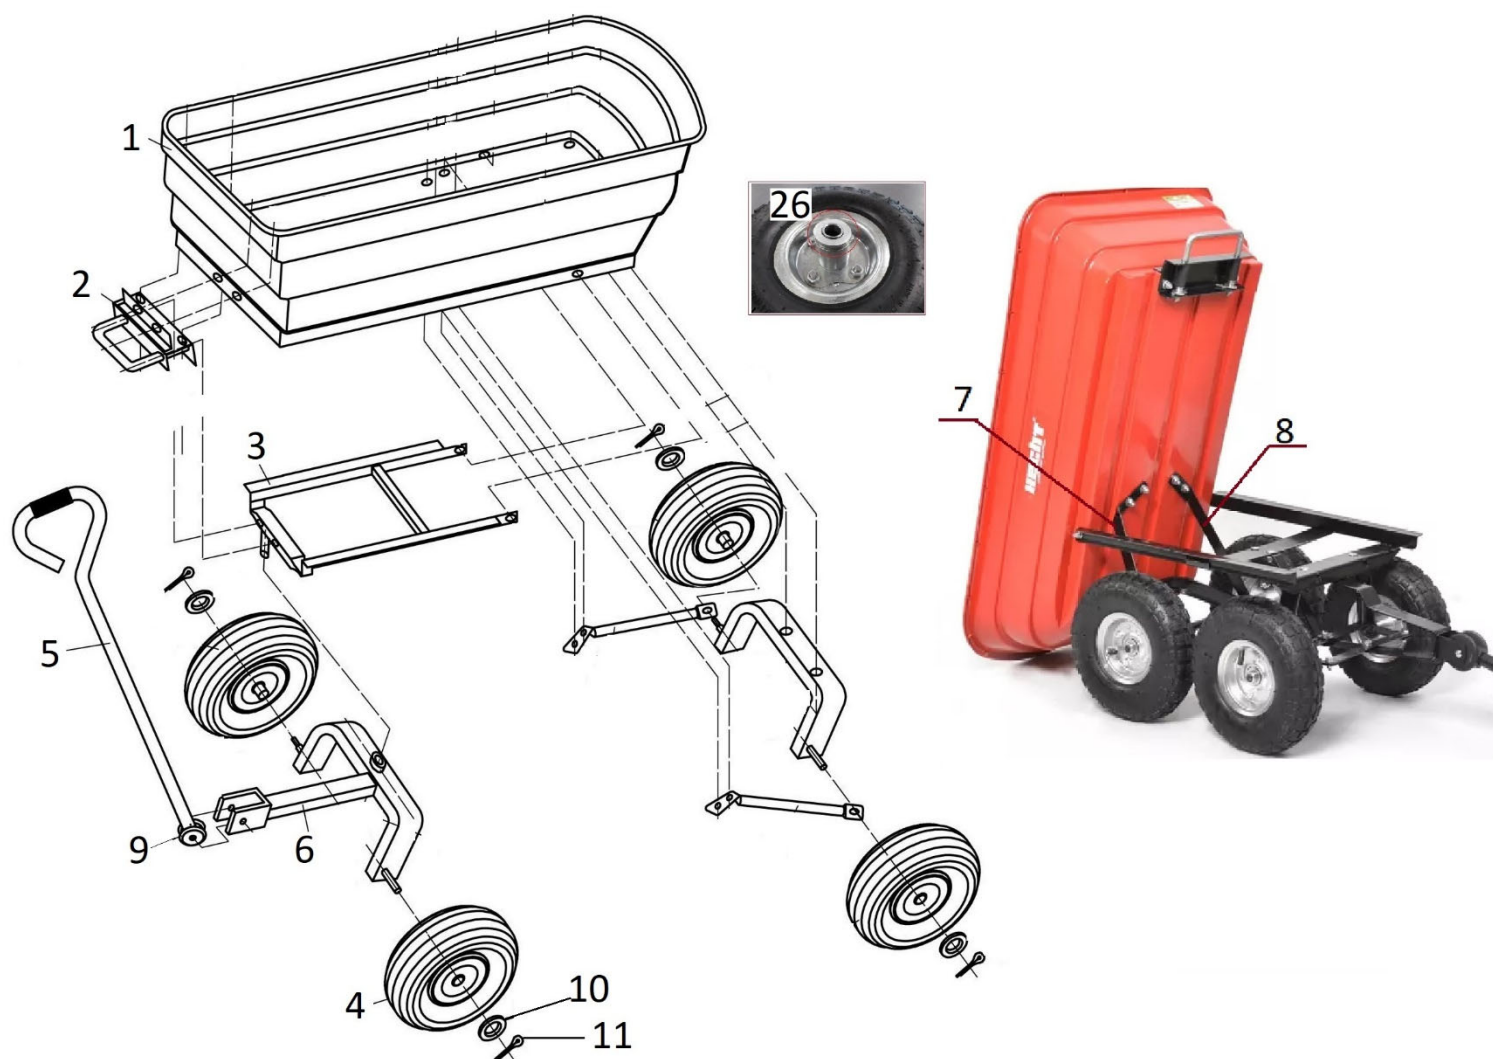

HECHT[®] 52145

made for garden

Position	Part number	Název	Name
1	521451001	Korba	Plastic tray
2	521451002	Madlo vyklápění	Tipping handle
3	521451003	Rám	Frame
4	521840105	Kolo	Wheel
	521450012	Pneumatika	Tyre
	521450013	Duše kola	Wheel tube
5	521451005	Madlo	Handle
6	521451006	Přední osa	Front axle
7	521451007	Vzpěra pravá	Right support bar
8	521451008	Vzpěra levá	Left support bar
9	521451009	Plastová spojka	Plastic coupling
10	120109	Podložka	Washer
11	521451011	Závlačka kola	Wheel pin
25	521451025	Příbal - Spojovací materiál	Screw set
26	521451026	Ložisko kola	Wheel bearing