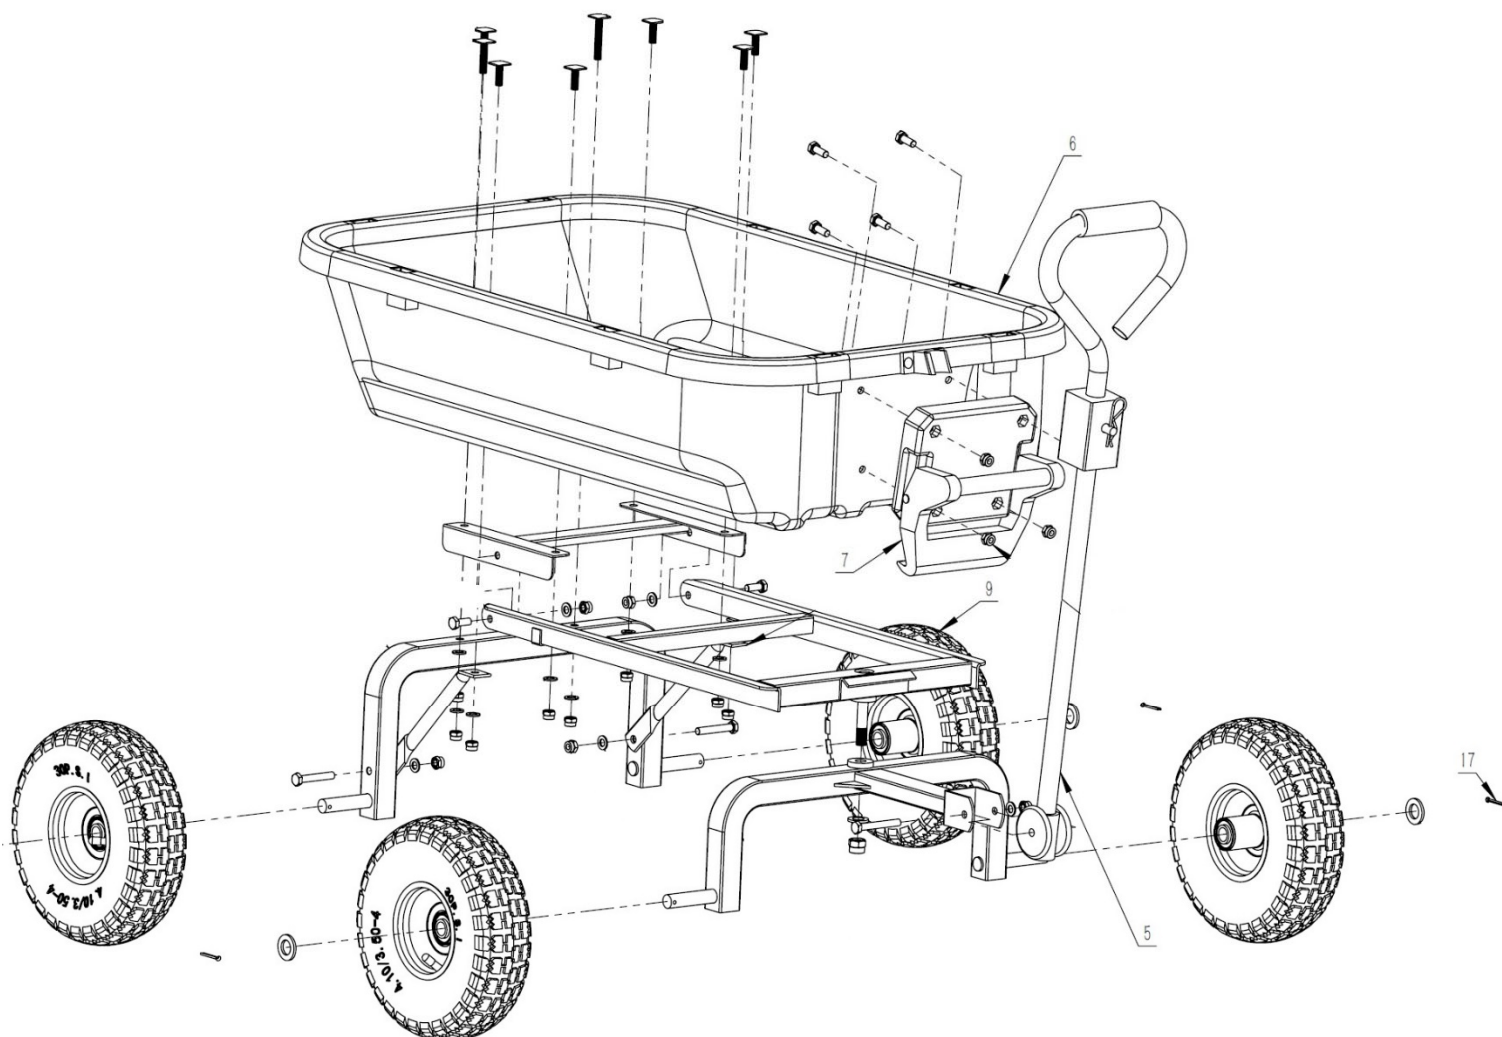

# HECHT<sup>®</sup> 52150

made for garden

Position	Part number	Název	Name
5	521451005	Madlo	Handle
6	521500006	Korba	Plastic tray
7	521500007	Madlo vyklápění	Tipping handle
9	521840105	Kolo	Wheel
9-1	521450012	Pneumatika	Tyre
9-2	521450013	Duše kola	Wheel tube
9-3	521451026	Ložisko kola	Wheel bearing
17	521451011	Závlačka kola	Wheel pin
20	521500020	Příbal - spojovací materiál korby	Bolt set for tray