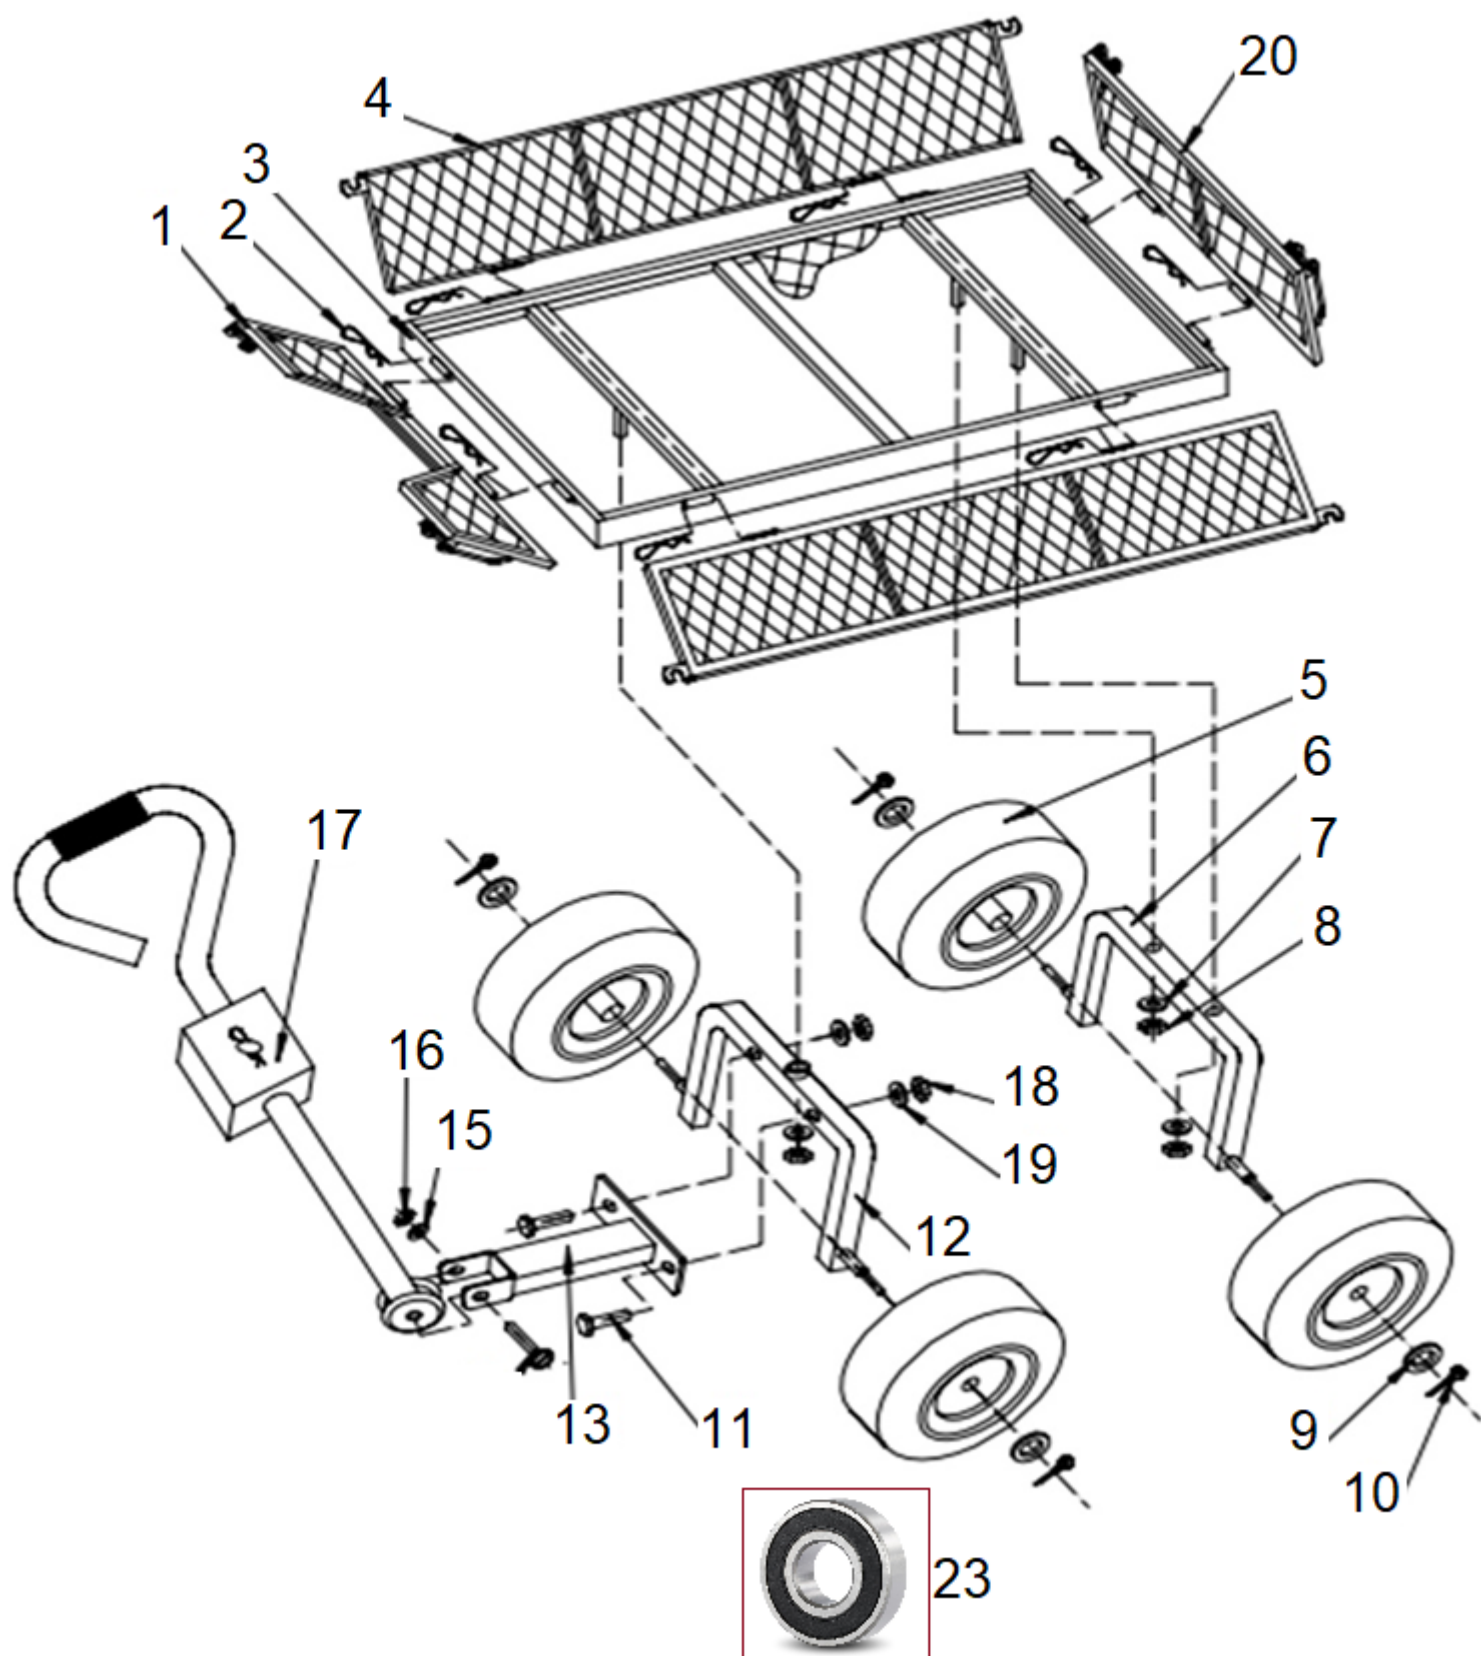

HECHT[®] 53350

made for garden

Position	Part number	Název	Name
1	533500001	Přední deska	Front panel
2	Součástí poz.22 See pos. 22	Závlačka (6x)	Cotter pin (6x)
3	533500003	Rám	Frame
4	533500004	Bočnice	Side panel
5	533500005	Kolo 13x5.00-6	Wheel 13x5.00-6
	548020070	Duše kola	Wheel tube
	5335000051	Pneumatika	Tyre
6	533500006	Zadní osa kol	Rear wheel axle
7	120111	Podložka	Washer
8	110111	Matice	Nut
9	Součástí poz.22 See pos. 22	Podložka 16 (6x)	Flat washer 16 (6x)
10	Součástí poz.22 See pos. 22	Závlačka kola	Wheel locking pin
11	100109082	Šroub	Bolt
12	533500012	Přední osa kol	Front wheel axle
13	533500013	Tažný závěs	Handle beam
15	120105	Podložka	Washer
16	110105	Matice	Nut
17	521840117	Madlo	Handle
18	110109	Matice	Nut
19	120109	Podložka	Flat washer
20	533500020	Zadní deska	Rear panel
22	521840122	Příbal – Spojovací materiál	Screw set