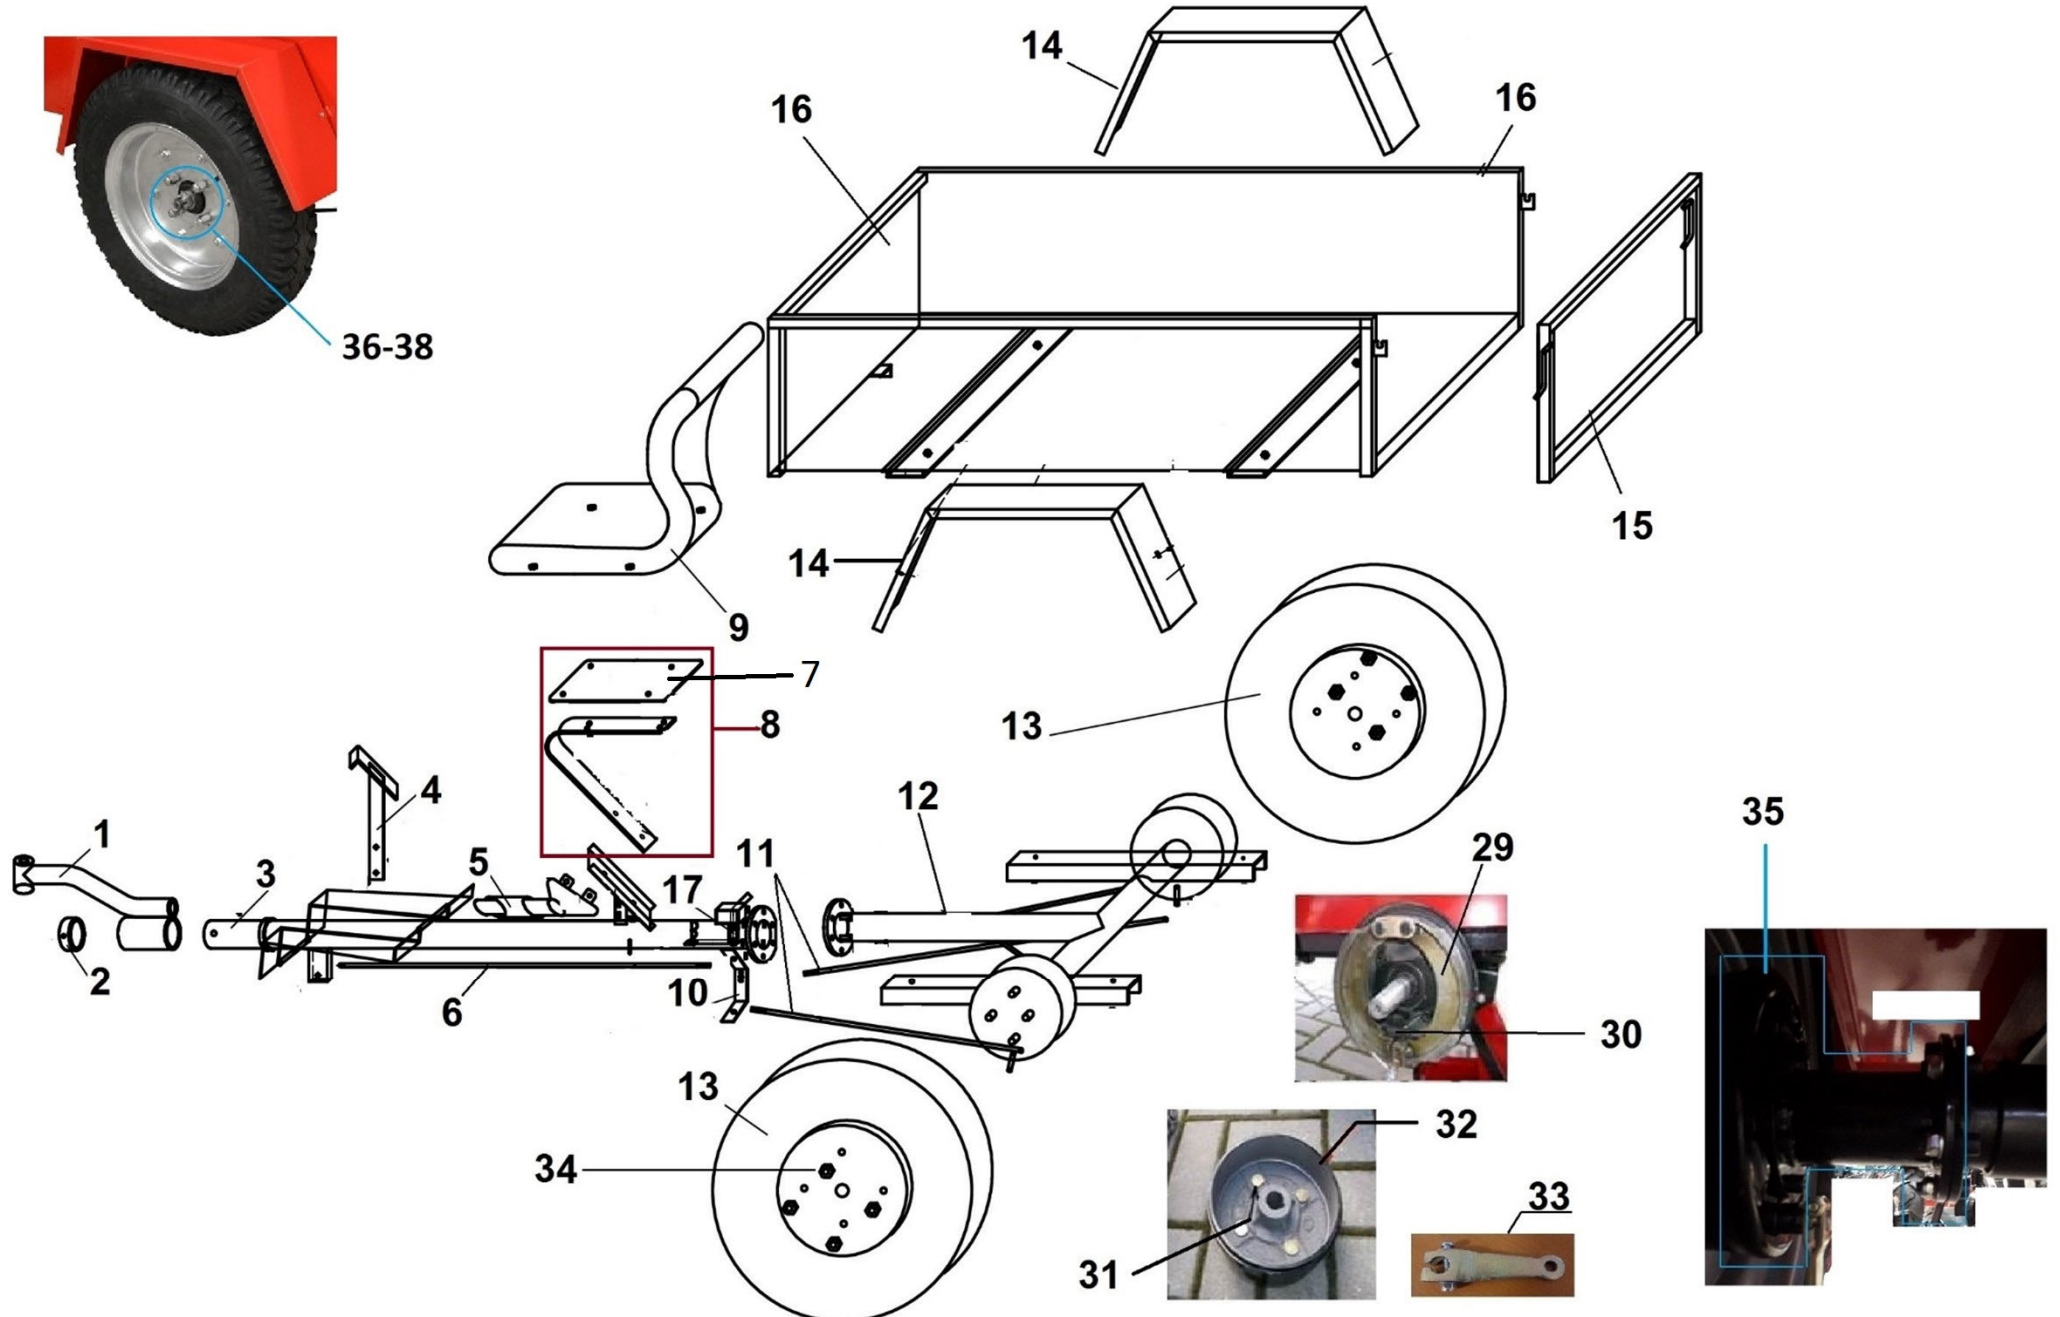

HECHT[®] 57100

made for garden

Position	Part number	Název	Name
1	HECHT57101	Přívěsná oj	Drawbar
2	571000002	Objímka	Sleeve
3	571000003	Hlavní osa	Main axle
4	571000004	Brzdový pedál	Brake pedal
5	571000005	Ruční brzda	Hand brake
6	571000006	Táhlo ruční brzdy	Brake link rod (front)
7	571000007	Deska sedadla	Seat base plate
8	571000008	Držák sedadla kompletní	Seat bracket assembly
9	571000009	Sedadlo	Plastic Seat
10	571000010	Spojovací díl táhla brzdy	Brake link rod connection plate
11	571000011	Táhlo brzdy zadní	Brake link rod (rear)
12	571000012	Osa kol zadní	Rear wheel axle
13	571000013	Kolo	Wheel
	710000000	Duše kola	Wheel tube
14	571000014	Blatník	Fender
15	571000015	Zadní panel korby	Rear panel
16	571000016	Korba	Tray
Na objednávku po složení zálohy / To order after deposit			
17	571000017	Mechanismus vyklápění korby	Tipping Device
29	571000029	Brzdová čelist	Brake lining set
30	571000030	Pružina brzdových čelistí	Spring for brake lining
31	571000031	Šroub brzdového bubnu	Screw for brake drum
32	571000032	Brzdový buben	Brake drum
33	571000033	Táhlo excentru brzdy	Brake link lever
34	571000034	Matice kola	Nut
35	571000035	Příruba vč. brzdového obložení	Flange with brake assembly
36	541250153	Matice korunová	Slotted nut
37	266500117	Pero	Flat key
38	547505011	Závlačka	Cotter pin