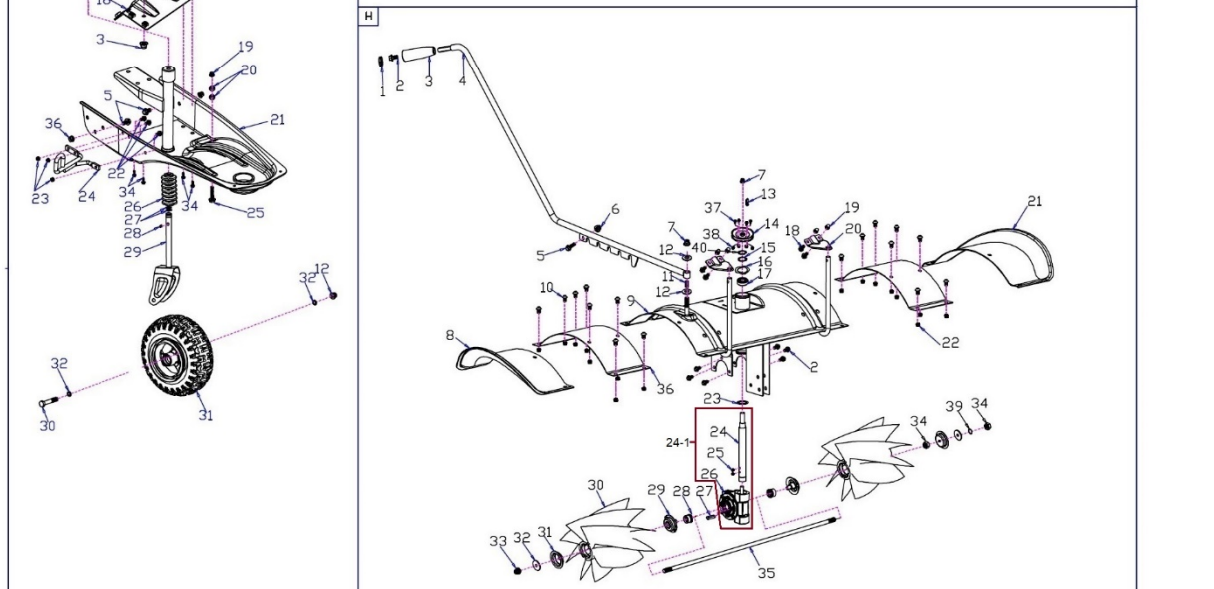

HECHT® 8101 S

made for garden

Position	Part number	Název	Name
A-01	810130001	Rukojeť madla	Handle cap
A-02	810130002	Páka	Clutch handle
A-03	810130003	Čep	Pin
A-04	110103	Matice	Nut
A-05	810130005	Kryt držáku	Cover board
A-06	810130006	Kulisa páky	Handle bracket
A-07	100103032	Šroub	Bolt
A-08	810130008	Spodní objímka madla	Handle fixing plate
A-09	100539012	Šroub	Bolt
A-10	810130010	Horní madlo	Upper handle
A-11	810130011	Bowden pojezdu	Driving cable
A-12	810130012	Bowden kartáče	Brush control cable
A-13	810130013	Pružina	Spring
B-01	810130021	Tlačítko	Selector button
B-02	810130022	Pružina tlačítka	Button spring
B-03	810130023	Pravý díl rukojeti	Lever right cover
B-06	810130026	Levý díl rukojeti	Lever left cover
B-07	810130027	Kryt páky	Lever cover
B-08	100303011	Šroub	Bolt
B-09	810130029	Páka ovládání otáček kartáče	Gear change lever (brush)
B-10	810130030	Táhlo tlačítka	Push rod
B-11	110103	Matice	Nut
B-12	810130032	Doraz páky	Lever guide board
B-13	810130033	Podložka ozubená	Washer
B-14	810130034	Západka	Pawl
B-15	810130035	Držák bowdenu	Cable bracket
B-16	100539010	Šroub	Bolt
B-17	100103009	Šroub	Bolt
B-18	810130038	Bowden	Brush cable
B-19	810130039	Kulisa páky	Brush wheel
B-20	120103	Podložka	Washer
B-21	110107	Matice	Nut
C-02	810130042	Pravý díl rukojeti	Handle cover right
C-03	810130043	Levý díl rukojeti	Handle cover left
C-05	810130045	Kryt páky	Handle panel cover
C-06	100203011	Šroub	Bolt
C-07	810130047	Podložka	Washer
C-08	120207	Pružná podložka	Spring washer
C-09	810130049	Páka regulace otáček	Speed control lever
C-10	810130050	Kulisa páky	Speed lever plate
C-11	110103	Matice	Nut
C-12	100203011	Šroub	Bolt
C-13	810130053	Bowden plynu	Throttle cable
D-02	810113062	Spodní kryt držáku madla	Handle bracket lower cover
D-03	810113063	"U" šroub držáku madla	U type bolt
D-04	810113064	Třmen madla	Upper handle seat
D-05	810113065	Madlo nastavení řídítek	Handlebar adjusting handle
D-06	100102009	Šroub	Bolt
D-07	810130067	Upínací podložka	Washer
D-08	110102	Matice	Nut
D-09	110105	Matice	Nut
D-10	810130070	Horní kryt držáku madla	Handle bracket upper cover
D-11	810130071	Držák horního madla	Upper handle bracket
D-12	810130072	Klíček	Key
D-13	810130073	O kroužek	O ring