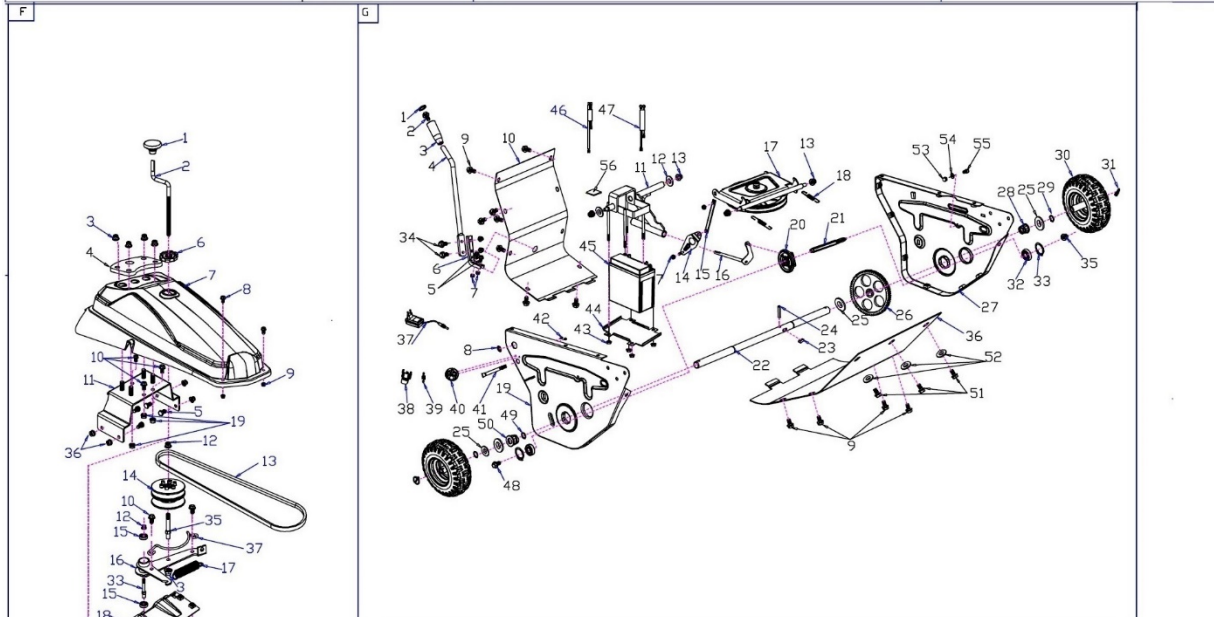

HECHT® 8101 S

made for garden

Position	Part number	Název	Name
A-01	810130001	Rukojeť madla	Handle cap
A-02	810130002	Páka	Clutch handle
A-03	810130003	Čep	Pin
A-04	110103	Matice	Nut
A-05	810130005	Kryt držáku	Cover board
A-06	810130006	Kulisa páky	Handle bracket
A-07	100103032	Šroub	Bolt
A-08	810130008	Spodní objímka madla	Handle fixing plate
A-09	100539012	Šroub	Bolt
A-10	810130010	Horní madlo	Upper handle
A-11	810130011	Bowden pojezdu	Driving cable
A-12	810130012	Bowden kartáče	Brush control cable
A-13	810130013	Pružina	Spring
B-01	810130021	Tlačítko	Selector button
B-02	810130022	Pružina tlačítka	Button spring
B-03	810130023	Pravý díl rukojeti	Lever right cover
B-06	810130026	Levý díl rukojeti	Lever left cover
B-07	810130027	Kryt páky	Lever cover
B-08	100303011	Šroub	Bolt
B-09	810130029	Páka ovládání otáček kartáče	Gear change lever (brush)
B-10	810130030	Táhlo tlačítka	Push rod
B-11	110103	Matice	Nut
B-12	810130032	Doraz páky	Lever guide board
B-13	810130033	Podložka ozubená	Washer
B-14	810130034	Západka	Pawl
B-15	810130035	Držák bowdenu	Cable bracket
B-16	100539010	Šroub	Bolt
B-17	100103009	Šroub	Bolt
B-18	810130038	Bowden	Brush cable
B-19	810130039	Kulisa páky	Brush wheel
B-20	120103	Podložka	Washer
B-21	110107	Matice	Nut
C-02	810130042	Pravý díl rukojeti	Handle cover right
C-03	810130043	Levý díl rukojeti	Handle cover left
C-05	810130045	Kryt páky	Handle panel cover
C-06	100203011	Šroub	Bolt
C-07	810130047	Podložka	Washer
C-08	120207	Pružná podložka	Spring washer
C-09	810130049	Páka regulace otáček	Speed control lever
C-10	810130050	Kulisa páky	Speed lever plate
C-11	110103	Matice	Nut
C-12	100203011	Šroub	Bolt
C-13	810130053	Bowden plynu	Throttle cable
D-02	810113062	Spodní kryt držáku madla	Handle bracket lower cover
D-03	810113063	"U" šroub držáku madla	U type bolt
D-04	810113064	Třmen madla	Upper handle seat
D-05	810113065	Madlo nastavení řídítek	Handlebar adjusting handle
D-06	100102009	Šroub	Bolt
D-07	810130067	Upínací podložka	Washer
D-08	110102	Matice	Nut
D-09	110105	Matice	Nut
D-10	810130070	Horní kryt držáku madla	Handle bracket upper cover
D-11	810130071	Držák horního madla	Upper handle bracket
D-12	810130072	Klíček	Key
D-13	810130073	O kroužek	O ring