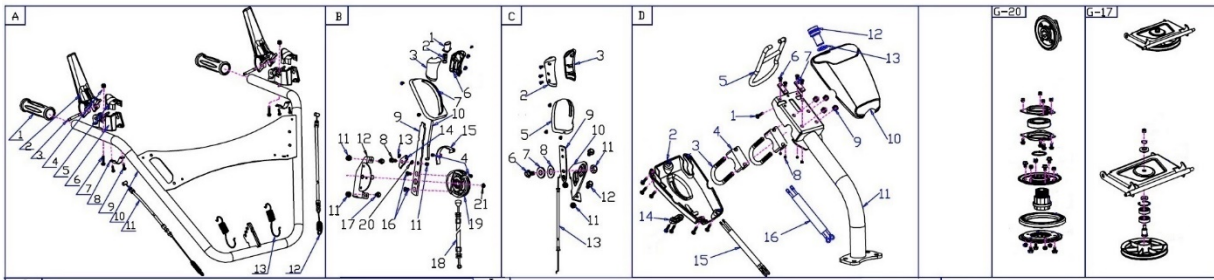

HECHT® 8101 S

made for garden

Position	Part number	Název	Name
A-01	810130001	Rukojeť madla	Handle cap
A-02	810130002	Páka	Clutch handle
A-03	810130003	Čep	Pin
A-04	110103	Matice	Nut
A-05	810130005	Kryt držáku	Cover board
A-06	810130006	Kulisa páky	Handle bracket
A-07	100103032	Šroub	Bolt
A-08	810130008	Spodní objímka madla	Handle fixing plate
A-09	100539012	Šroub	Bolt
A-10	810130010	Horní madlo	Upper handle
A-11	810130011	Bowden pojezdu	Driving cable
A-12	810130012	Bowden kartáče	Brush control cable
A-13	810130013	Pružina	Spring
B-01	810130021	Tlačítko	Selector button
B-02	810130022	Pružina tlačítka	Button spring
B-03	810130023	Pravý díl rukojeti	Lever right cover
B-06	810130026	Levý díl rukojeti	Lever left cover
B-07	810130027	Kryt páky	Lever cover
B-08	100303011	Šroub	Bolt
B-09	810130029	Páka ovládání otáček kartáče	Gear change lever (brush)
B-10	810130030	Táhlo tlačítka	Push rod
B-11	110103	Matice	Nut
B-12	810130032	Doraz páky	Lever guide board
B-13	810130033	Podložka ozubená	Washer
B-14	810130034	Západka	Pawl
B-15	810130035	Držák bowdenu	Cable bracket
B-16	100539010	Šroub	Bolt
B-17	100103009	Šroub	Bolt
B-18	810130038	Bowden	Brush cable
B-19	810130039	Kulisa páky	Brush wheel
B-20	120103	Podložka	Washer
B-21	110107	Matice	Nut
C-02	810130042	Pravý díl rukojeti	Handle cover right
C-03	810130043	Levý díl rukojeti	Handle cover left
C-05	810130045	Kryt páky	Handle panel cover
C-06	100203011	Šroub	Bolt
C-07	810130047	Podložka	Washer
C-08	120207	Pružná podložka	Spring washer
C-09	810130049	Páka regulace otáček	Speed control lever
C-10	810130050	Kulisa páky	Speed lever plate
C-11	110103	Matice	Nut
C-12	100203011	Šroub	Bolt
C-13	810130053	Bowden plynu	Throttle cable
D-02	810113062	Spodní kryt držáku madla	Handle bracket lower cover
D-03	810113063	"U" šroub držáku madla	U type bolt
D-04	810113064	Třmen madla	Upper handle seat
D-05	810113065	Madlo nastavení řídítek	Handlebar adjusting handle
D-06	100102009	Šroub	Bolt
D-07	810130067	Upínací podložka	Washer
D-08	110102	Matice	Nut
D-09	110105	Matice	Nut
D-10	810130070	Horní kryt držáku madla	Handle bracket upper cover
D-11	810130071	Držák horního madla	Upper handle bracket
D-12	810130072	Klíček	Key
D-13	810130073	O kroužek	O ring