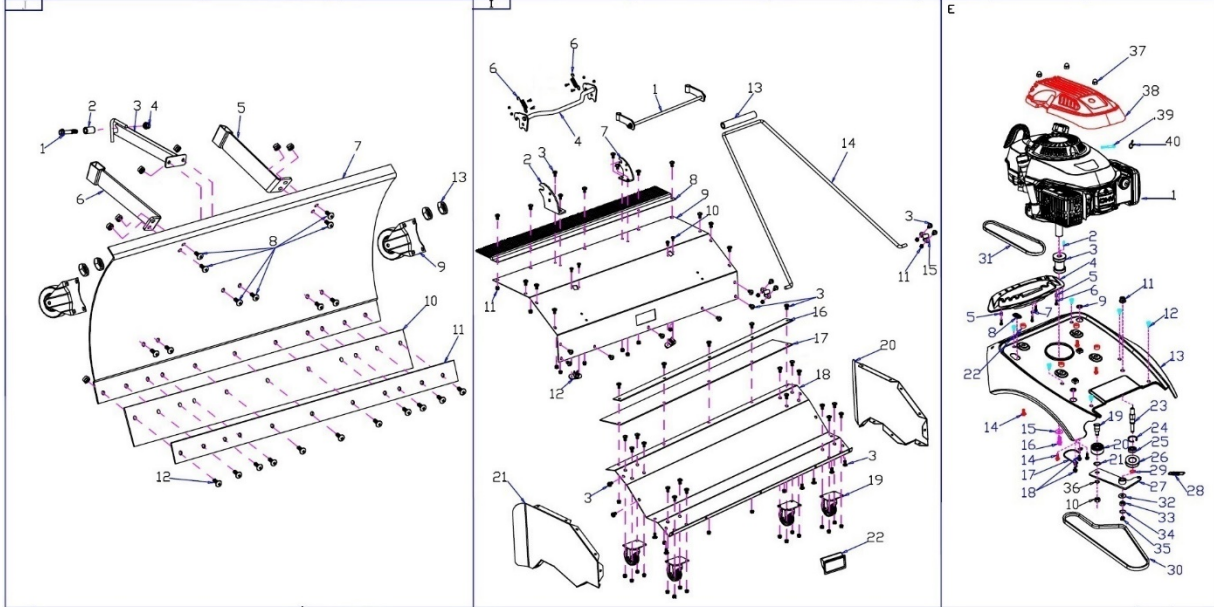

HECHT® 8101 S

made for garden

Position	Part number	Název	Name
A-01	810130001	Rukojeť madla	Handle cap
A-02	810130002	Páka	Clutch handle
A-03	810130003	Čep	Pin
A-04	110103	Matice	Nut
A-05	810130005	Kryt držáku	Cover board
A-06	810130006	Kulisa páky	Handle bracket
A-07	100103032	Šroub	Bolt
A-08	810130008	Spodní objímka madla	Handle fixing plate
A-09	100539012	Šroub	Bolt
A-10	810130010	Horní madlo	Upper handle
A-11	810130011	Bowden pojezdu	Driving cable
A-12	810130012	Bowden kartáče	Brush control cable
A-13	810130013	Pružina	Spring
B-01	810130021	Tlačítko	Selector button
B-02	810130022	Pružina tlačítka	Button spring
B-03	810130023	Pravý díl rukojeti	Lever right cover
B-06	810130026	Levý díl rukojeti	Lever left cover
B-07	810130027	Kryt páky	Lever cover
B-08	100303011	Šroub	Bolt
B-09	810130029	Páka ovládání otáček kartáče	Gear change lever (brush)
B-10	810130030	Táhlo tlačítka	Push rod
B-11	110103	Matice	Nut
B-12	810130032	Doraz páky	Lever guide board
B-13	810130033	Podložka ozubená	Washer
B-14	810130034	Západka	Pawl
B-15	810130035	Držák bowdenu	Cable bracket
B-16	100539010	Šroub	Bolt
B-17	100103009	Šroub	Bolt
B-18	810130038	Bowden	Brush cable
B-19	810130039	Kulisa páky	Brush wheel
B-20	120103	Podložka	Washer
B-21	110107	Matice	Nut
C-02	810130042	Pravý díl rukojeti	Handle cover right
C-03	810130043	Levý díl rukojeti	Handle cover left
C-05	810130045	Kryt páky	Handle panel cover
C-06	100203011	Šroub	Bolt
C-07	810130047	Podložka	Washer
C-08	120207	Pružná podložka	Spring washer
C-09	810130049	Páka regulace otáček	Speed control lever
C-10	810130050	Kulisa páky	Speed lever plate
C-11	110103	Matice	Nut
C-12	100203011	Šroub	Bolt
C-13	810130053	Bowden plynu	Throttle cable
D-02	810113062	Spodní kryt držáku madla	Handle bracket lower cover
D-03	810113063	"U" šroub držáku madla	U type bolt
D-04	810113064	Třmen madla	Upper handle seat
D-05	810113065	Madlo nastavení řídítek	Handlebar adjusting handle
D-06	100102009	Šroub	Bolt
D-07	810130067	Upínací podložka	Washer
D-08	110102	Matice	Nut
D-09	110105	Matice	Nut
D-10	810130070	Horní kryt držáku madla	Handle bracket upper cover
D-11	810130071	Držák horního madla	Upper handle bracket
D-12	810130072	Klíček	Key
D-13	810130073	O kroužek	O ring