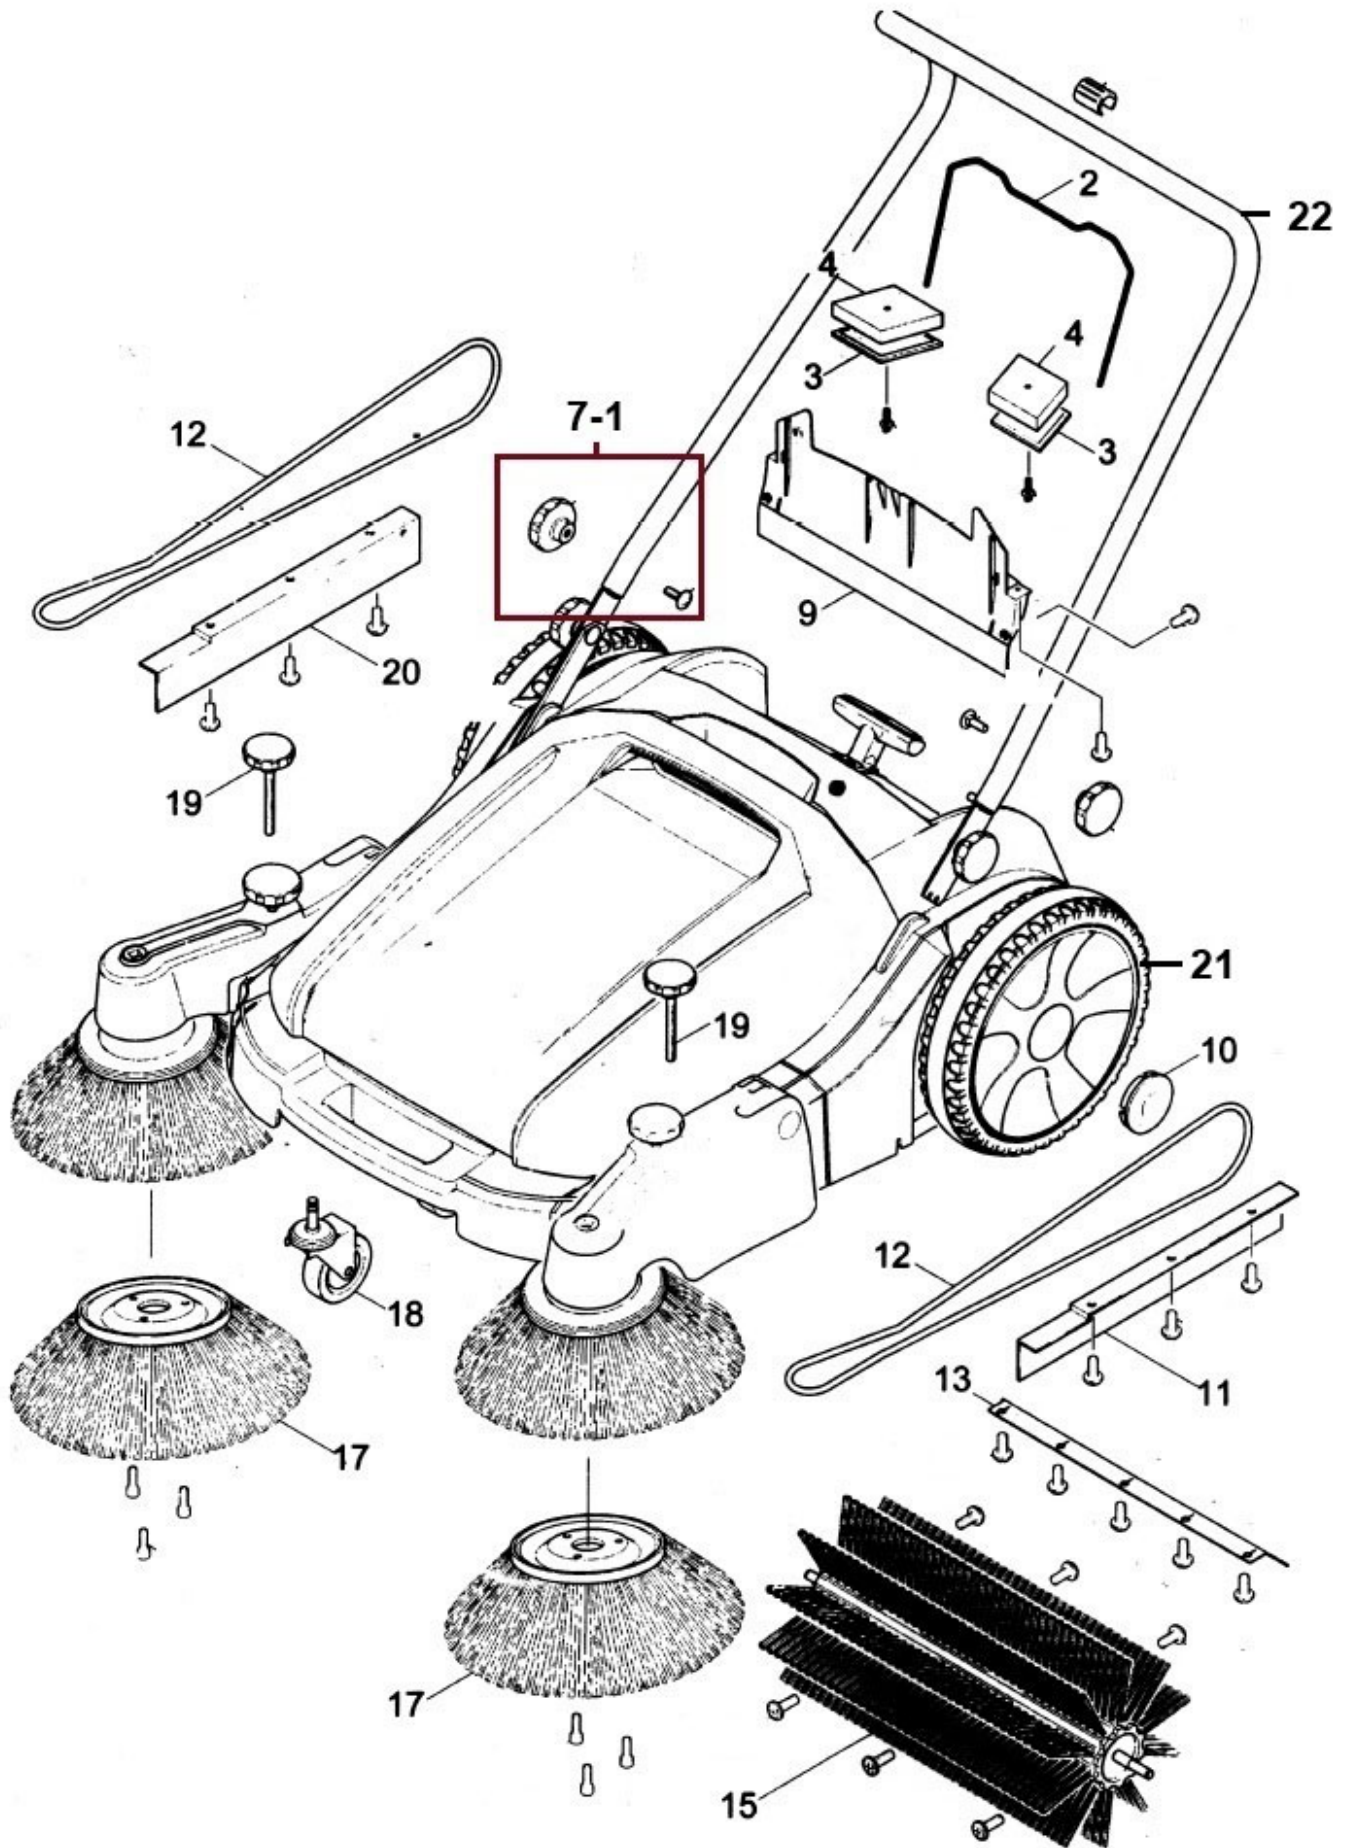

HECHT[®] 8105

made for garden

Position	Part number	Název	Name
2	810500002	Těsnění	Seal rubber
3	810500003	Kryt filtru	Filter cover
4	810500004	Filtr	Filter
7-1	8105000071	Šroub madla	Handle bolt
9	810500009	Lišta zadní	Rear deck bar
10	810500010	Krytka kola	Wheel cap
11	810500011	Lišta boční levá	Side deck bar left
12	810500012	Řemen diskového kartáče	Round belt
13	810500013	Lišta přední	Front deck bar
15	810500015	Kartáč zadní	Rear roller brush
17	810500017	Kartáč diskový přední	Front disc brush
18	810500018	Kolečko přední	Front support wheel
19	810500019	Šroub držáku diskového kartáče	Disc brush knob
20	810500020	Lišta boční right	Side deck bar right
21	810500021	Kolo	Wheel
22	810500022	Madlo	Handle