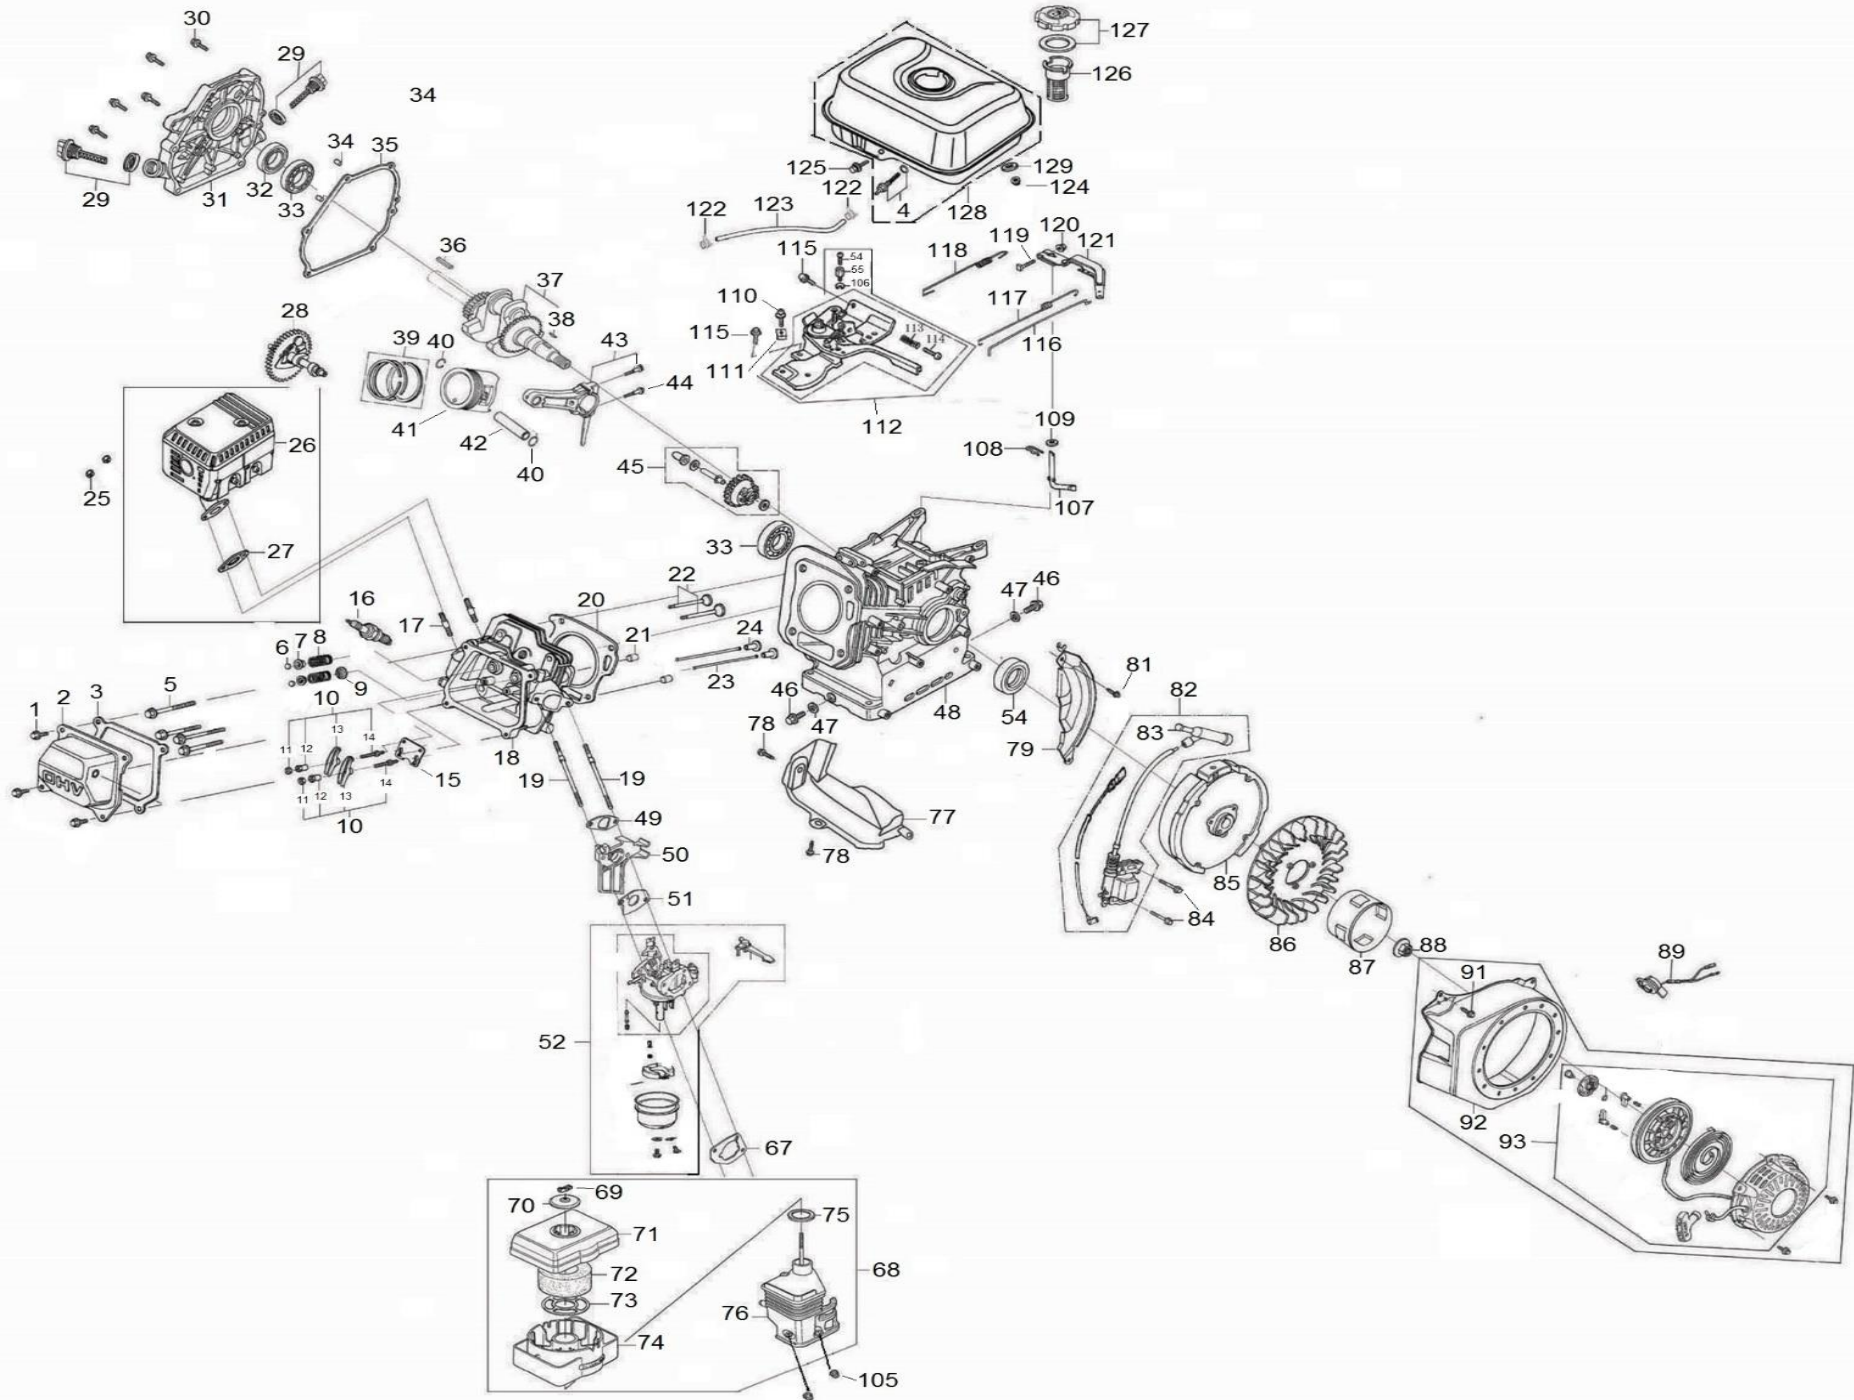

Pozice	Part number	Název	Name
Na tento stroj lze objednat již pouze níže vedené díly. / Only below listed spare parts can be ordered.			
8	860000008	Převodovka kompletní	Auger gearbox assembly
39	140103	Ložisko	Bearing
69	860000069	Bowden plynu	Throttle cable
72	860000072	Držák spodního madla	Handle adjustmnet gear
74	860000074	Plastová růžice	Knob nut
78	H75544	Ovládací páka spojky	Control lever
81	860000081	Ovládání plynu kompletní	Throttle control assembly
Obsahuje pozice 69+81. / Including positions 69+81			
82	860000082	Vratná pružina	Return spring
86	860000086	Napínací kladka kompletní	Tension pulley assembly
90	860000090	Vratná pružina	Spring
110	860000110	Vymezovací vložka páky	Distance piece