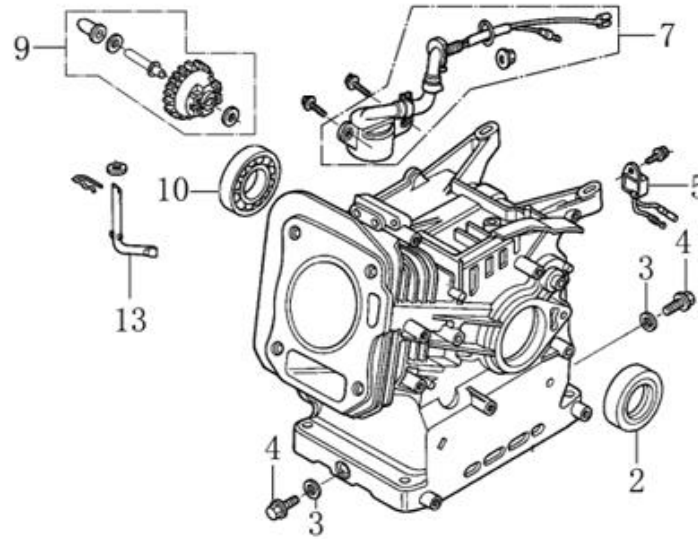

Position	Part number	Název	Name
78	SG-038	Pouzdro	Bushing
79	SG-012	Domeček	Fixed seat
80	SG-039	Drážková hřídel	Spline shaft
81	SG-053HJ	Fixační deska	Fixing board
82	861610139	Držák	Bracket
83	861610140	Levé kolo kompletní	Left wheel assembly

Position	Part number	Název	Name
1	S-08*20	Šroub M8x20	Bolt M8x20
2	PP-08	Pružná podložka 8	Spring washer 8
3	P-08	Podložka 8	Washer 8
4	861600004	Páčka	Clamp lever
5	SB-94	Matice M8	Nut M8
6	VP-08	Velká podložka 8	Big washer 8
7	S-10*30	Šroub M10x30	Bolt M10x30
8	VP-10	Velká podložka 10	Big washer 10
9	SG-052HJ	Fixační deska horní	Upper fixed plate
10	861610152	Podložka	Washer
11	SG-051HJ	Fixační deska spodní	Lower fixed plate
12	861610154	Podložka	Washer
13	S-08*20	Šroub M8x20	Bolt M8x20
14	S-08*20	Šroub M8x20	Bolt M8x20
15	PP-10	Pružná podložka 10	Spring washer 10
16	SG-099	Boční držák levý	Left bracket
17	SG-099-2	Boční držák pravý	Right bracket
19	SG-066	Kardanová hřídel	Cardan shaft
20	SG-090	Čep	Pin
21	M-06	Matice M6	Nut M6
22	861610163	Matice	Nut
23	S-08*30	Šroub M8x30	Bolt M8x30
24	SG-054HJ	Fixační deska	Fixing board
26	861610166	Šroub	Bolt
27	SG-035-4	Pomocné kolečko	Front small wheel
28	861610168	Rám	Frame
29	861610169	Pružina	Spring
30	861610170	Podložka	Washer
31	861600031	Pružina kolečka	Small wheel spring
32	861610172	Podložka	Washer
33	SG-055	Pouzdro	Bushing
34	S-05*16	Šroub M5x16	Bolt M5x16
35	SG-015	Držák	Fixing plate
37	S-10*65	Šroub M10x65	Bolt M10x65
38	SG-P084	Rukojeť madla	Handle grip
39	ES-012	Páka natáčení kartáče	Brush position lever

Position	Part number	Name
2	380650490-0001	Oil seal 25x41,25x6
3	380450514-0001	Washer
4	110260025-0001	Bolt M10x15
5	281890003-0001	Oil sensor
7	281850160-0001	Oil level switch
9	171750002-0001	Governor gear assembly
10	6205	Bearing 6205
13	171630001-0001	Governor control rod