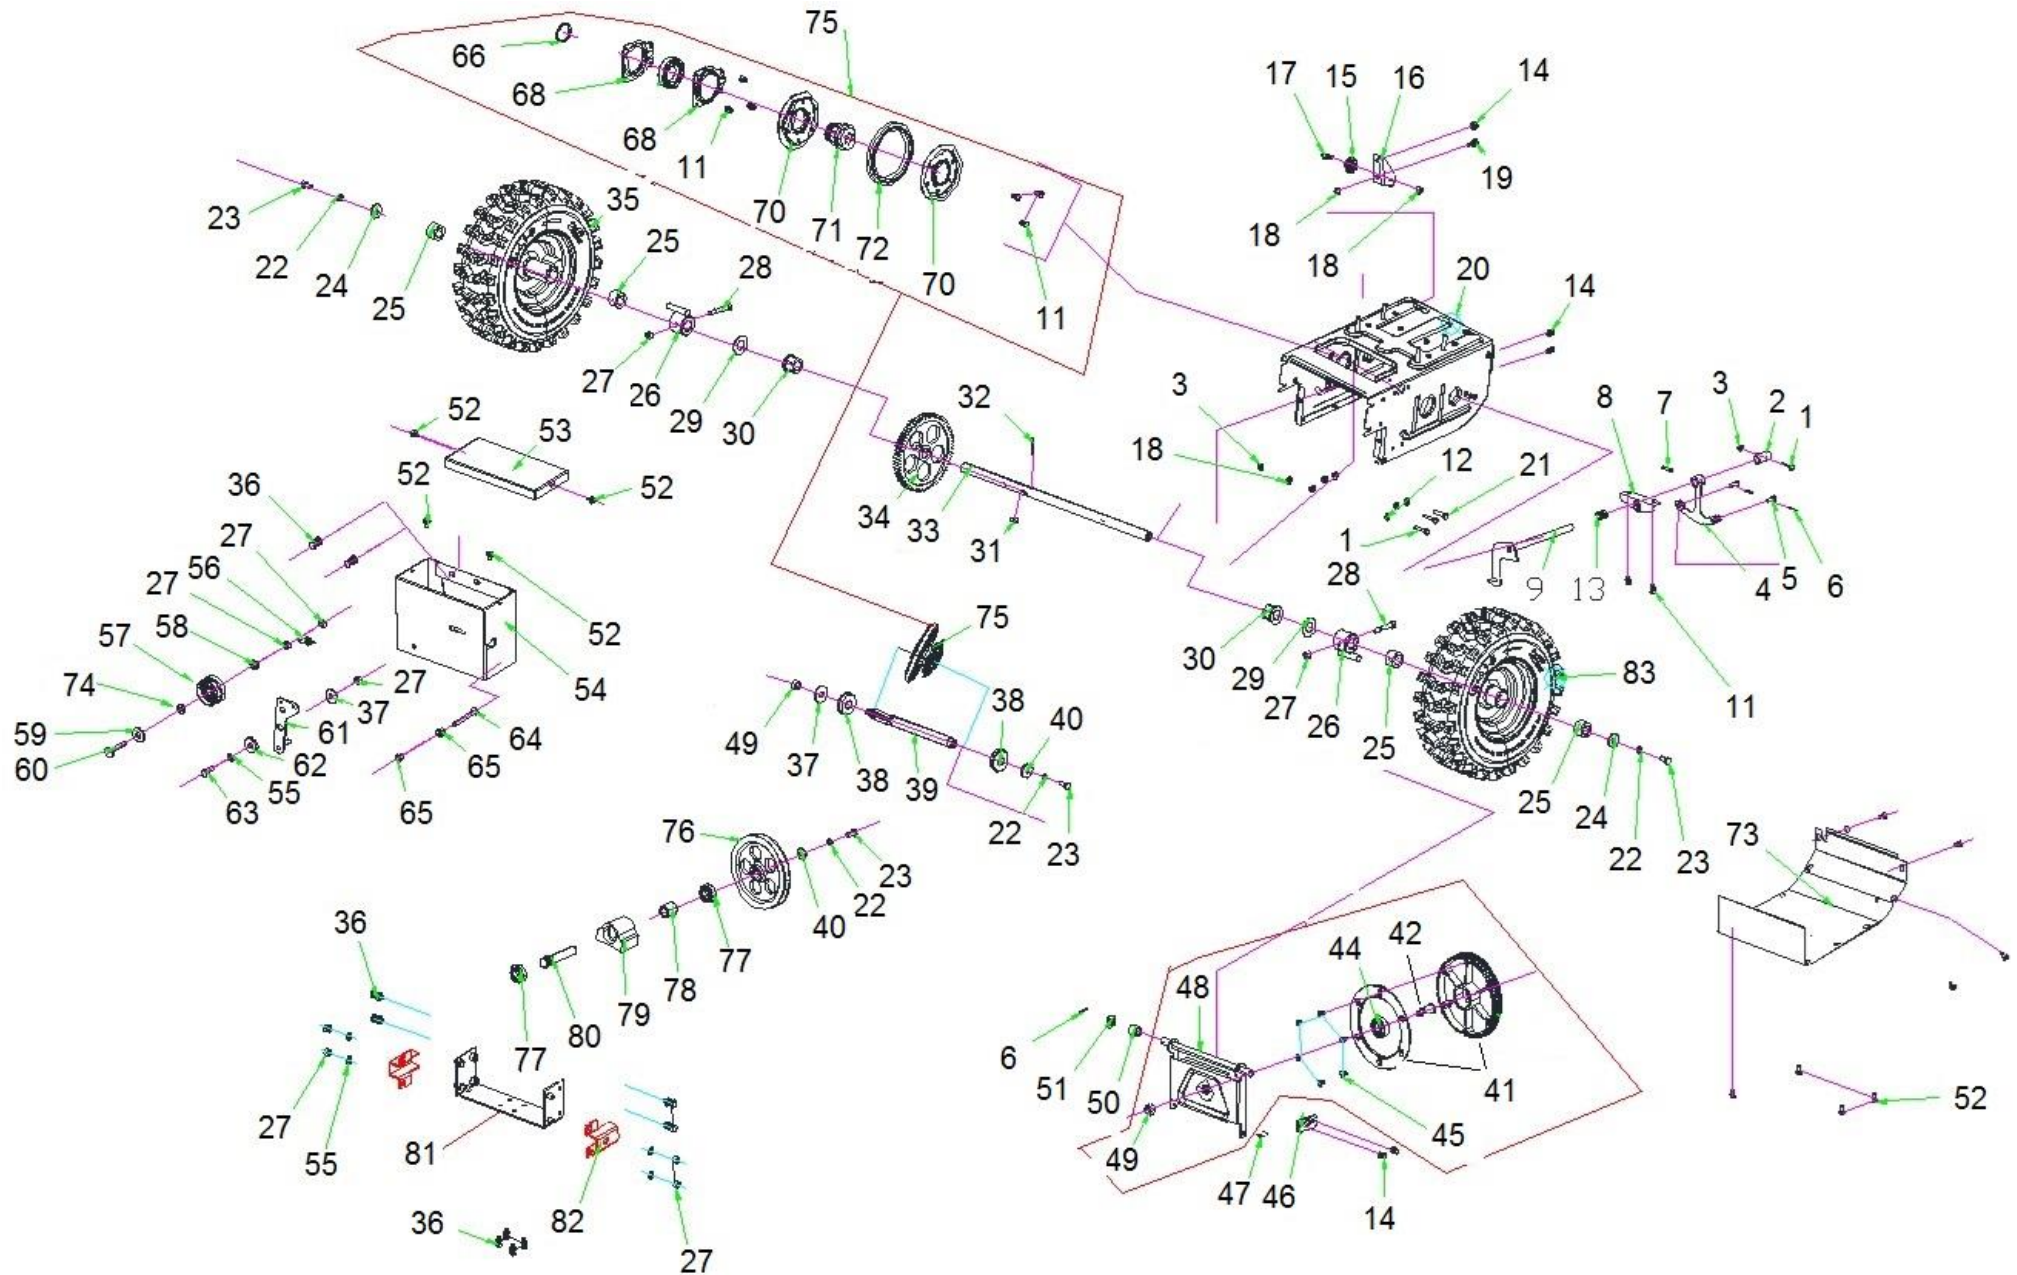

Position	Part number	Název	Name
1	S-06*25	Šroub M6x25	Bolt M6x25
2	SJ-214	Pouzdro	Fixing bushing
3	M-06	Maticice M6	Nut M6
4	SJ-211	Vahadlo řazení	Shift rocker
5	SJ-233	Čep	Pin
6	861610062	Závlačka	Cotter pin
7	861610063	Pružný čep 6x30	Elastic pin 6x30
8	SJ-002	Vedení páky řazení	Shifting fork bracket
9	SJ-040-01	Vidlice řazení	Shifting fork
11	S-06*12	Šroub M6x12	Bolt M6x12
12	P-06	Podložka 6	Washer 6
13	C-01-09	Pružina	Spring
14	S-06*12	Šroub M6x12	Bolt M6x12
15	SJ-016B	Kladka bowdenu	Cable pulley
16	SJ-016A	Držák kladky	Pulley bracket
17	861610073	Šroub	Bolt
18	MF-06	Maticice M6	Nut M6
19	S-06*16	Šroub M6x16	Bolt M6x16
20	861610076	Šasí	Deck
21	S-06*30	Šroub M6x30	Bolt M6x30
22	PP-8	Pružná podložka 8	Spring washer 8
23	S-08*20	Šroub M8x20	Bolt M8x20
24	VP-08	Velká podložka 8	Big washer 8
25	SJ-119-A	Pouzdro kola	Wheel bushing
26	SG-071HJ	Náboj kola	Wheel retainer
27	SB-94	Maticice M8	Nut M8
28	S-08*50	Šroub M8x50	Bolt M8x50
29	P-19	Podložka 19	Washer 19
30	SJ-026	Pouzdro	Sleeve
31	26809006401	Woodruffovo key 5x7,5x19	Woodruff key 5x7,5x19
32	26809006701	Pružný čep 4x30	Split pin 4x30
33	SG-068	Osa kol	Wheel shaft
34	PG-048	Ozubené kolo	Gear
35	SG-083	Pravé kolo kompletní	Right wheel assembly
36	S-08*20	Šroub M8x20	Bolt M8x20
37	VP-10	Velká podložka 10	Big washer 10