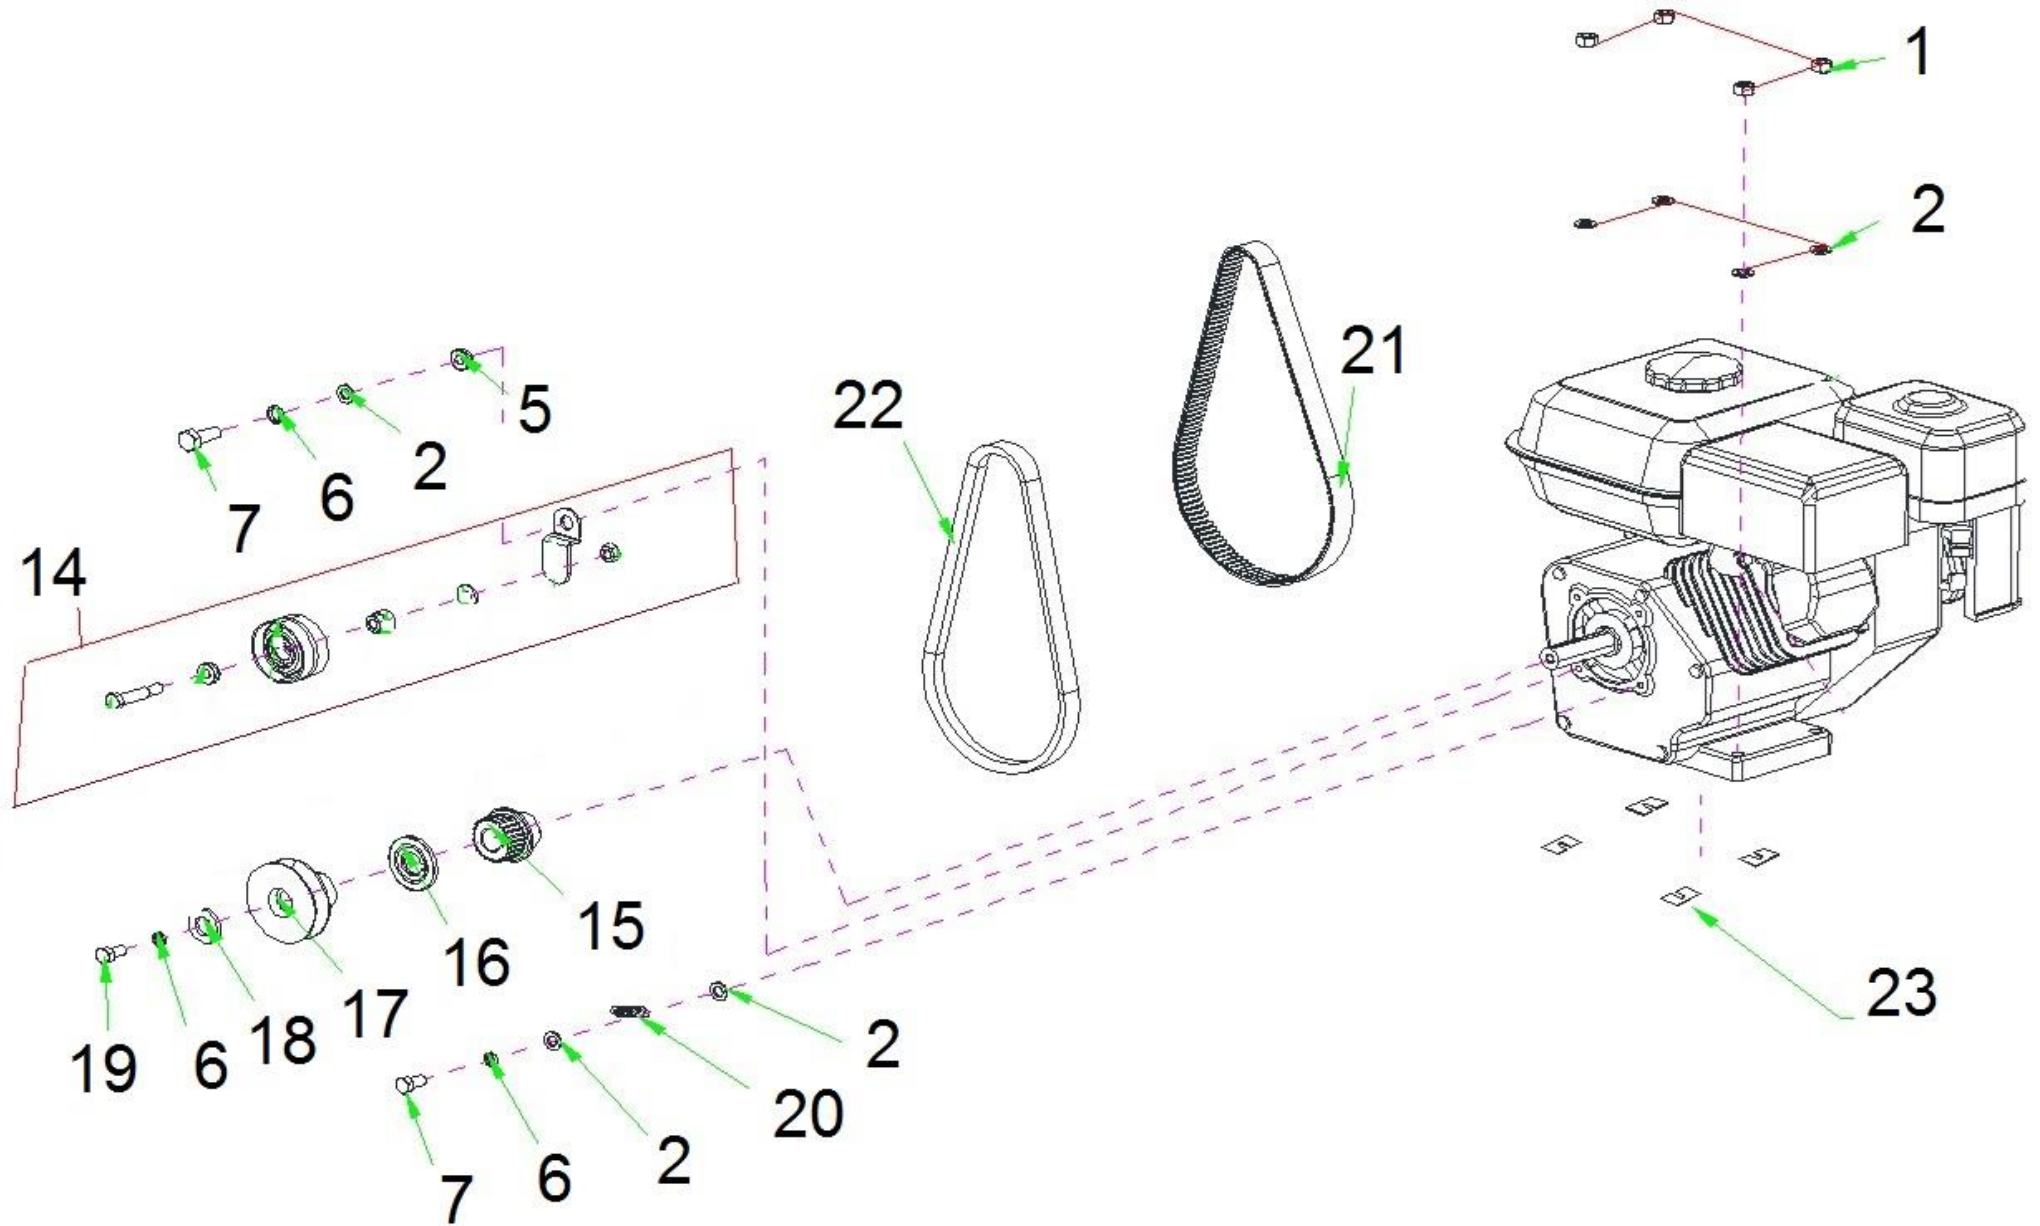

Position	Part number	Název	Name
1	PG-033	Madlo páky	Shifting lever handle
2	861610002	Páka řazení	Shifting lever
3	M-10	Matice M10	Nut M10
4	861610004	Pružina	Spring
5	P-10	Podložka 10	Washer 10
6	861610006	Panel řídítek	Handlebar panel
7	2012-SX-11-031-2	Ovládací páka pojezdu	Driving control lever
8	SJ-046-1	Podložka	Washer
9	S-08*55	Šroub M8x55	Bolt M8x55
10	SB-94	Matice M8	Nut M8
11	SJ-047-12	Gumový doraz páky	Rubber cap
12	SX-11-31-4	Ovládací páka kartáče	Brush control lever
13	SJ-032	Bowden pojezdu	Driving cable
14	861610014	Bowden kartáče	Brush control cable
15	861610015	Rukojeť madla	Handle grip
16	861610016	Pravé horní madlo	Right upper handle
17	861610017	Levé horní madlo	Left upper handle
18	MF-08*40	Šroub M8x40	Bolt M8x40
19	861610019	Šroub madla M8x40	Handle bolt M8x40
20	VP-08	Velká podložka 8	Big washer 8
21	SB-94	Matice M8	Nut M8
22	NJ-02	Závlačka	Cotter pin
23	P-08	Podložka	Washer
24	C-01-09	Pružina	Spring
25	861610025	Spojovací čep	Connecting piece
28	861610028	Táhlo řazení	Shifting rod
29	AE-02-02-03	Kloub táhla řazení	Shifting rod joint
30	861610030	Čep 6x30	Pin 6x30
31	P-08	Podložka 8	Washer 8
32	NJ-02	Závlačka	Cotter pin
33	861610033	Spodní madlo	Lower handle
34	S-08*45	Šroub M8x45	Bolt M8x45
35	SJ-028	Podložka	Washer
36	VP-08	Velká podložka 8	Big washer 8
37	S-08*20	Šroub M8x20	Bolt M8x20
38	861610038	Pojistná matice	Locking nut
39	861610039	Táhlo bowdenu pojezdu	Driving cable rod

Position	Part number	Name
2	380650490-0001	Oil seal 25x41,25x6
3	380450514-0001	Washer
4	110260025-0001	Bolt M10x15
5	281890003-0001	Oil sensor
7	281850160-0001	Oil level switch
9	171750002-0001	Governor gear assembly
10	6205	Bearing 6205
13	171630001-0001	Governor control rod