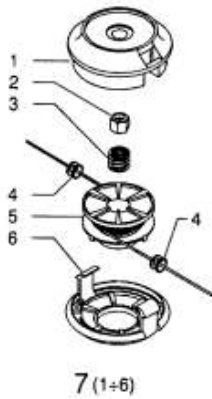

"FLASH LIGHT"

7 (1+6)

FLASH LIGHT		Qt.
1	543260	1
2	391770	1
3	180370	1
4	091350	2
5	543280	1
6	543270	1
7	723430	1