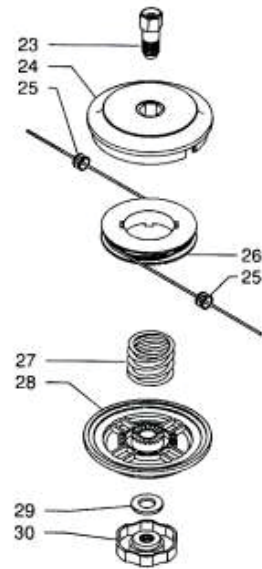

"FLASH"

31 (23+30)

FLASH		Qt.
23	390540	1
24	541110	1
25	091350	2
26	540340	1
27	180110	1
28	541100	1
29	090590	1
30	480310	1
31	720670	1