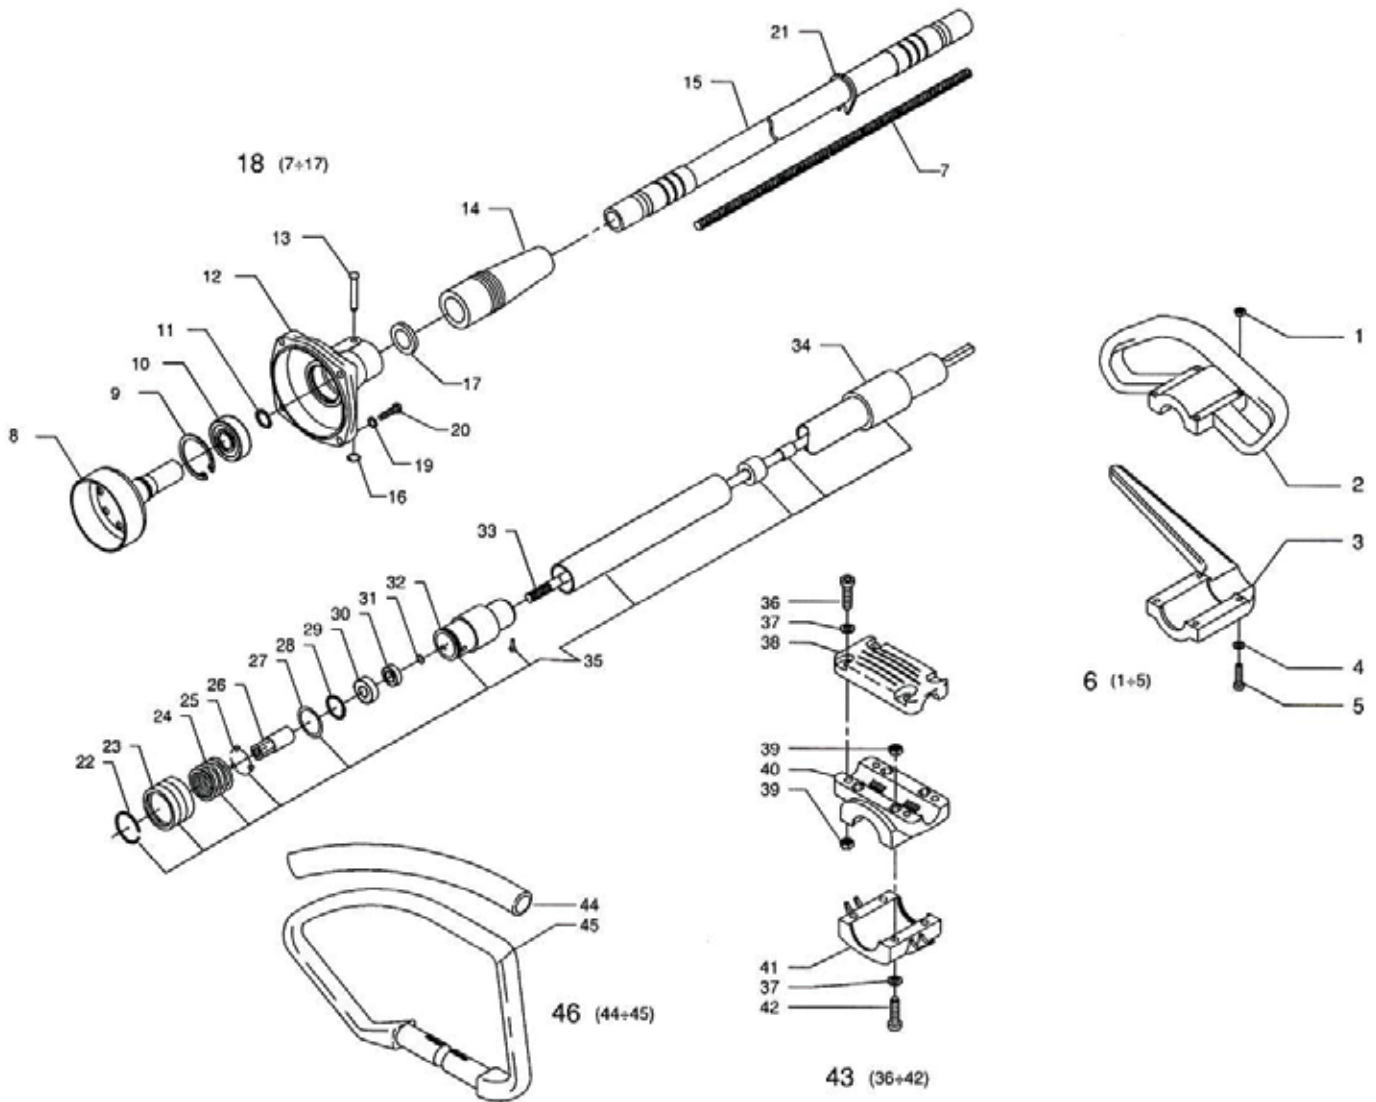

od r. v. IV.2004

REF. NO.	PART. NO.	QUANTITY				NOTE
		TH43Z	TH48Z	C34Z	ZH031 ZH035	
1	060100	4	4	4	4	
2	540560	1	1	1	1	
3	543390	1	1	1	1	
4	090780	4	4	4	4	
5	030620	4	4	4	4	
6	724570	1	1	1	1	
7	390790	1	1	1	1	
8	750870	1	1	1	1	
9	120030	1	1	1	1	
10	270080	1	1	1	1	
11	120050	1	1	1	1	
12	480420	1	1	1	1	
13	390290	1	1	1	1	
14	540210	2	2	2	2	
15	721410	1	1	1	1	
16	120160	1	1	1	1	
17	240150	2	2	2	2	
18	721140	1	1	1	1	
19	090010	4	4	4	4	
20	030030	4	4	4	4	
21	540690	2	2	2	2	
22	150170	1	1	1	1	
23	090680	1	1	1	1	

REF. NO.	PART. NO.	QUANTITY				NOTE
		TH43Z	TH48Z	C34Z	ZH031 ZH035	
24	180130	1	1	1	1	
25	270210	3	3	3	3	
26	091050	1	1	1	1	
27	240150	2	2	2	2	
28	120170	1	1	1	1	
29	270110	1	1	1	1	
30	090380	1	1	1	1	
31	150080	1	1	1	1	
32	090670	1	1	1	1	
33	391110	1	1	1	1	
34	540420	1	1	1	1	
35	720800	1	1	1	1	
36	030630	4	4	4	4	
37	090040	8	8	8	8	
38	542450	1	1	1	1	
39	060130	8	8	8	8	
40	542440	1	1	1	1	
41	542430	1	1	1	1	
42	030810	4	4	4	4	
43	722620	1	1	1	1	
44	570530	1	1	1	1	
45	542420	1	1	1	1	
46	722830	1	1	1	1