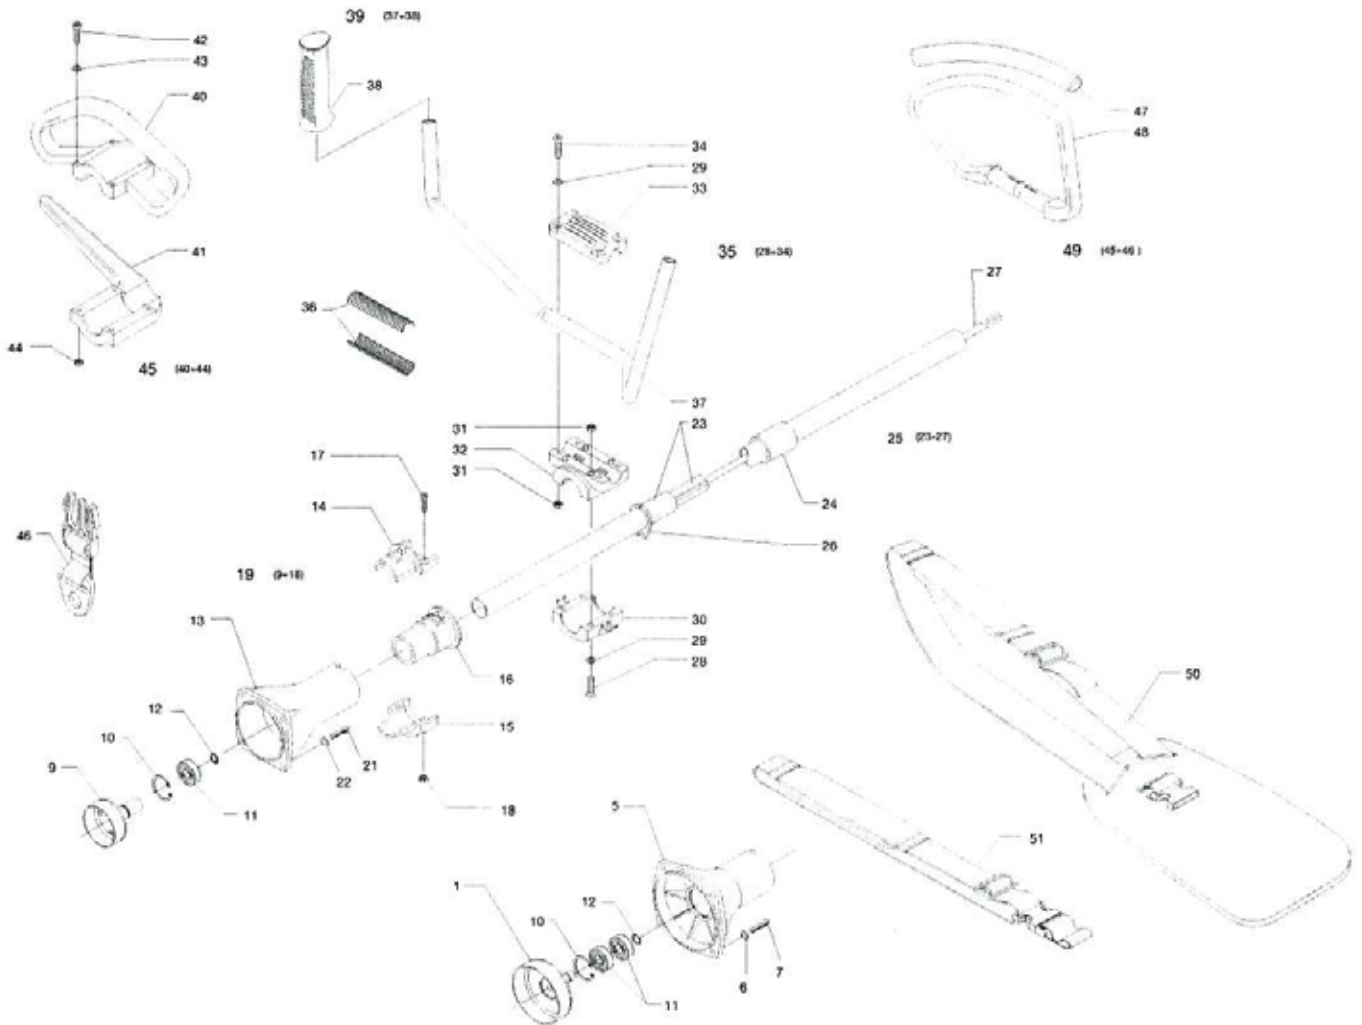

od r. v. IV.2004

REF. NO.	PART. NO.	QUANTITY			NOTE
		C26	EC34	HO25	
1	752890		1		
5	480600		1		
6	090010		4		
7	030090		4		
9	752830	1		1	
10	120070	1	1	1	
11	270240	1	2	1	
12	120020	1	1	1	
13	480590	1		1	
14	481110	1	1	1	
15	481120	1	1	1	
16	544250	1	1	1	
17	030380	2	2	2	
18	060100	2	2	2	
19	725490	1	1	1	
20	150300	1	1	1	
21	030380	4		4	
22	090830	4		4	
23	752770	1	1	1	
24	544210	1	1	1	
25	752780	1	1	1	
26	540890	1	1	1	
27	391700	1	1	1	
28	030810	4	4	4	

REF. NO.	PART. NO.	QUANTITY			NOTE
		C26	EC34	HO25	
29	090040	4	4	4	
30	542430	1	1	1	
31	060130	8	8	8	
32	542440	1	1	1	
33	542450	1	1	1	
34	030630	4	4	4	
35	722620	1	1	1	
36	511030	2	2	2	
37	570670	1	1	1	
38	543490	1	1	1	
39	724120	1	1	1	
40	540560	1	1	1	
41	543390	1	1	1	
42	030620	4	4	4	
43	090780	4	4	4	
44	060100	4	4	4	
45	724570	1	1	1	
46	753010	1	1	1	
47	570530	1	1	1	
48	542420	1	1	1	
49	722830	1	1	1	
50	753020	1	1	1	
51	752810	1	1	1