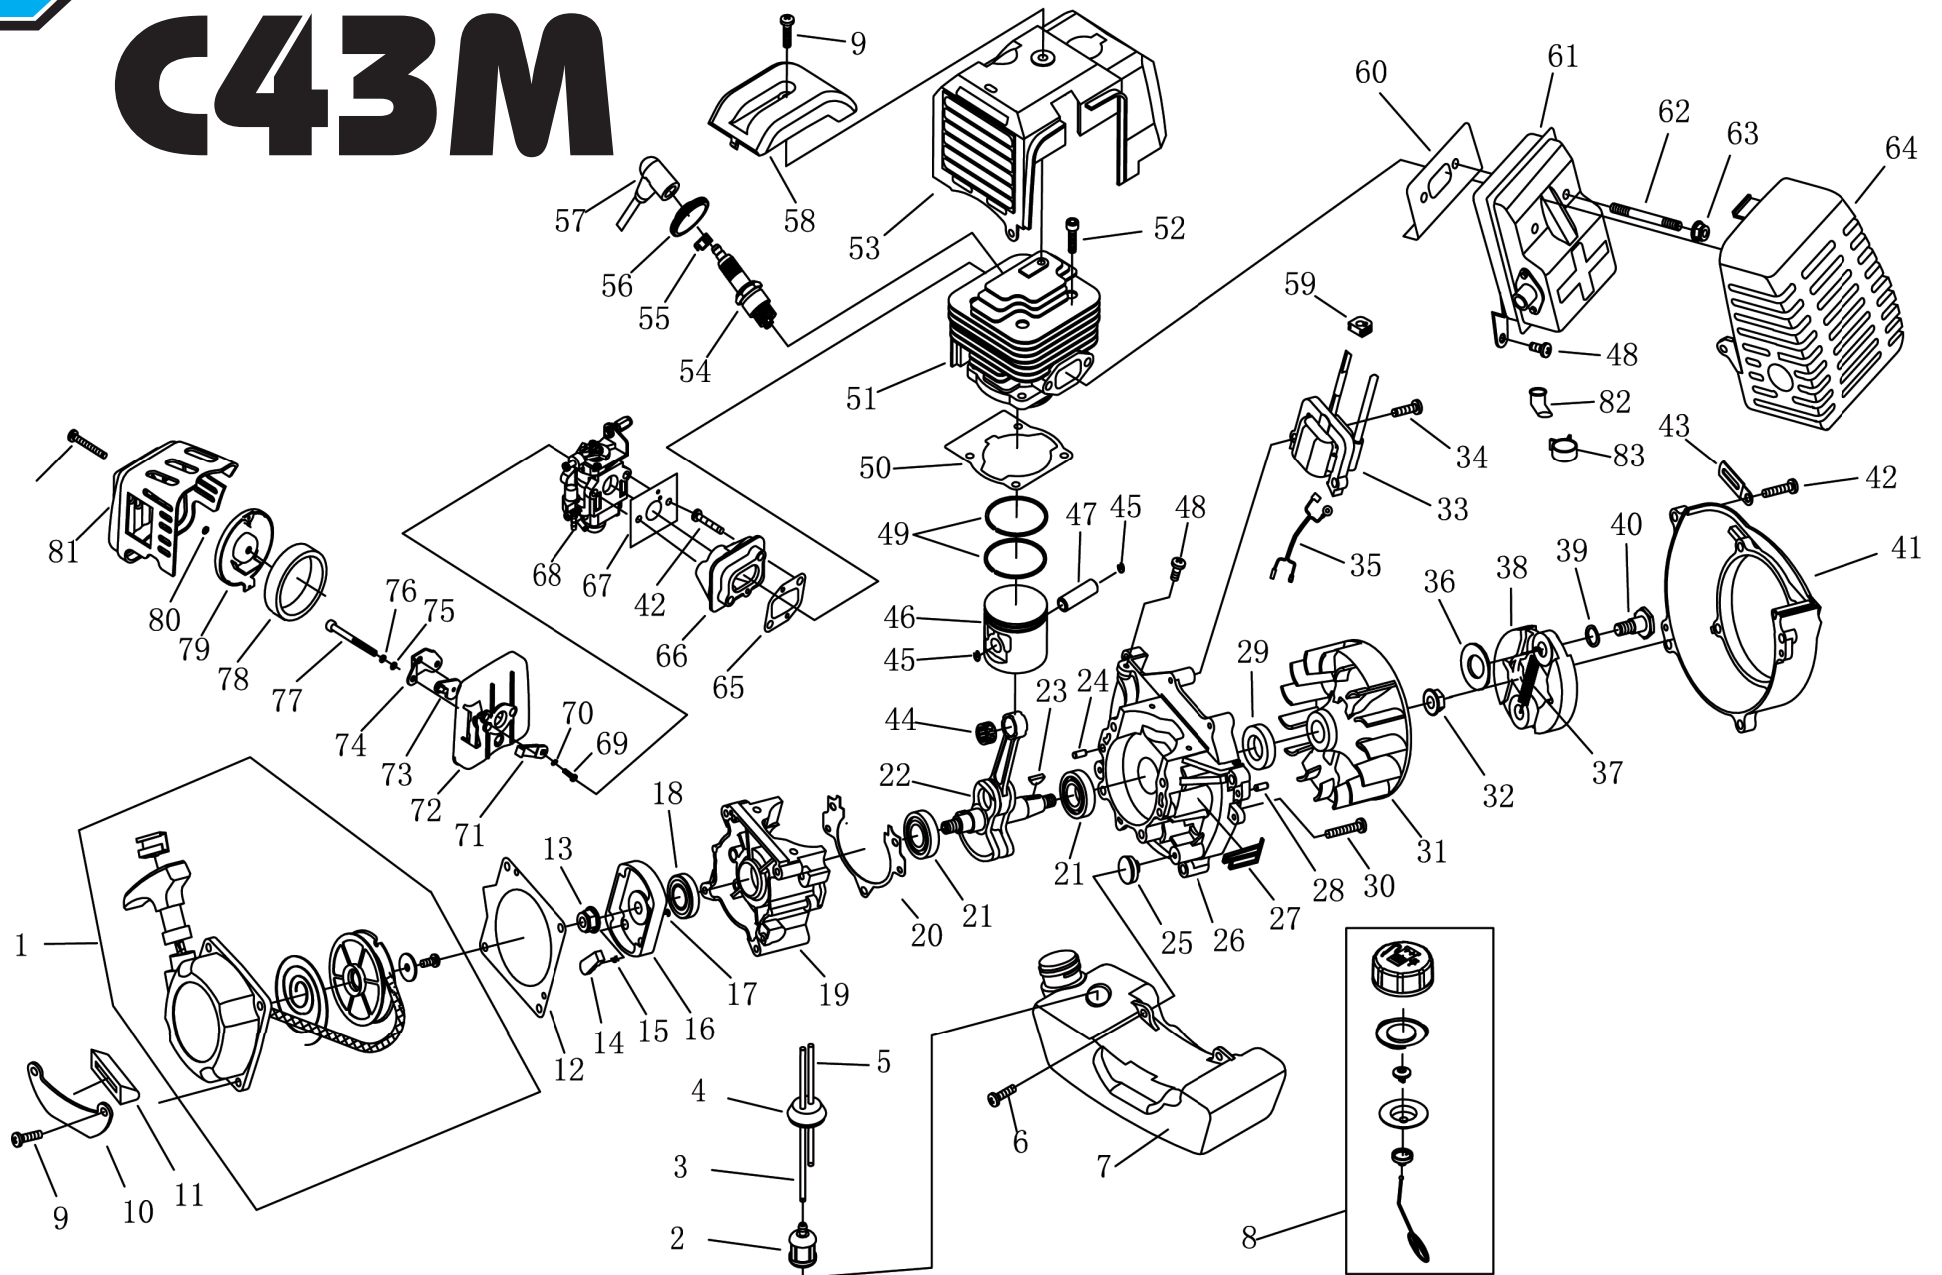

BLUE BIRD INDUSTRIES rozkres motoru

C43M

BLUE BIRD INDUSTRIES partlist motoru

SER.NO.	OBJ. Č./ ERP NO.	POPIS/ DESCRIZIONE	QTY	SER.NO.	OBJ. Č./ ERP NO.	POPIS/ DESCRIZIONE	QTY
1-1	CG0107	Startér	1	1-16	CG1820	Miska startéru	1
		Avviamento completo				Supporto cricchetto avviamento	
1-2	CG0554	Palivový filtr	1	1-17	CG6074	Pojistný kroužek	1
		Filtro miscela				Anello di fermo	
1-3	CG2718	Palivová hadička	1	1-18	CG0047	Gufero	1
		Tubo scarico miscela				Anello di tenuta lato avviamento	
1-4	CG0709	Průchodka palivových hadic	1	1-19	CG0657	Kliková skříň L	1
		Gommino passatubo miscela				Carter motore lato avviamento	
1-5	CG2718	Palivová hadička	1	1-20	CG0635	Těsnění klikové skříně	1
		Tubo scarico miscela				Guarnizione carter motore	
1-6	CG3004	Šroub M5 × 16	3	1-21	CG1787	Ložisko	2
		Vite M5×16				Cuscinetto 6202	
1-7	CG0429	Palivová nádrž	1	1-22	CG0642	Klikový hřídel	1
		Serbatoio				Albero motore	
1-8	CG2348	Zátka palivové nádrže	1	1-23	CG4563	Klínek	1
		Tappo serbatoio completo				Linguetta 3×13	
1-9	CG1848	Šroub M5 × 20	5	1-24	CG4569	Kolík	2
		Vite M5×20				Spina 4x10	
1-10	CG1404	Držák pro připevnění nádrže	1	1-25	CG1947	Silenblok	2
		Staffa fissaggio serbatoio				Rondella in gomma	
1-11	CG1403	Podložka držáku nádrže	1	1-26	CG0656	Kliková skříň R	1
		Gommino supporto serbatoio				Carter motore lato volano	
1-12	CG0736	Těsnění	1	1-27		Kryt	1
		Guarnizione coperchio avv.					
1-13	CG4285	Matice M8	1	1-28	CG4569	Kolík	2
		Dado M8 lato avviamento				Spina 4x10	
1-14	CG3919	Západka startování	1	1-29	CG0641	Gufero	1
		Cricchetto avviamento C34/C43				Anello di tenuta lato volano	
1-15	CG5775	Pružina západky	1	1-30	CG4373	Šroub M5 × 30	4
		Molla cricchetto avv. C34/C43				Vite M5×30	