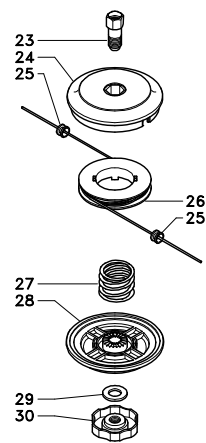

	PART. NO.	QUANTITY
		C26 – EC34 – HO25 – TJ27E BBC 2600E – EBBC 3400E
1	120280	1
2	120290	1
3	030800	1
4	270410	1
5	270400	1
6	725250	1
7	481100	1
8	060100	1
9	031310	1
10	031300	1
11	270390	1
12	391690	1
13	420010	1
14	270430	1
15	120010	1
16	091720	1
17	091730	1
18	060470	1
19	725240A	1
20	542930	1
21	031340	3
22	060460	3
23	511090	1
24	725260	1
25	510470	1
26	725650	1

"FLASH LIGHT"
7(1+6)

"FLASH RAPID"
14(8+13)

"FLASH QUICK"
22 (15+21)

"FLASH"
31 (23+30)

	PART. NO.	FLASH LIGHT
1	543260	1
2	391770	1
3	180370	1
4	091350	2
5	543280	1
6	543270	1
7	723430	1

	PART. NO.	FLASH RAPID
8	542180	1
9	060220	1
10	180180	1
11	091350	2
12	542170	1
13	542190	1
14	722540	1

	PART. NO.	FLASH QUICK
15	391510	1
16	543460	1
17	091350	2
18	724140	1
19	180110	1
20	543430	1
21	091600	1
22	723590	1

	PART. NO.	FLASH
23	390540	1
24	541110	1
25	091350	2
26	540340	1
27	180110	1
28	541100	1
29	090590	1
30	480310	1
31	720670	1

*Per asta di trasmissione ø28mm.
*For transmission shaft with ø28mm.

PART. NO.	QUANTITY	
		C26 - C34 - EC34 - C43 HO25 - HO31 - HO35 TH43 - TH 48 - TJ27E - TJ35E - TJ45E - TJ53E BBC 2600E - EBBC 3400E - BBC 3400E - BBC 4301
1	541430	2
2	541440	2
3	030650	1
4	030860	4
5	180230	1
6	541410	1
7	180220	1
8	541400	1
9	750890	1
10	541450	-
11	721440	1
12	721450	-