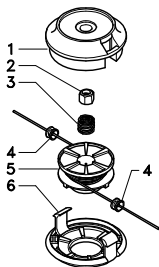

PART. NO.	QUANTITY
		C26 – EC34 – HO25 – TJ27E BBC 2600E – EBBC 3400E
1	120280	1
2	120290	1
3	030800	1
4	270410	1
5	270400	1
6	725250	1
7	481100	1
8	060100	1
9	031310	1
10	031300	1
11	270390	1
12	391690	1
13	420010	1
14	270430	1
15	120010	1
16	091720	1
17	091730	1
18	060470	1
19	725240A	1
20	542930	1
21	031340	3
22	060460	3
23	511090	1
24	725260	1
25	510470	1
26	725650	1

"FLASH LIGHT"
7(1+6)