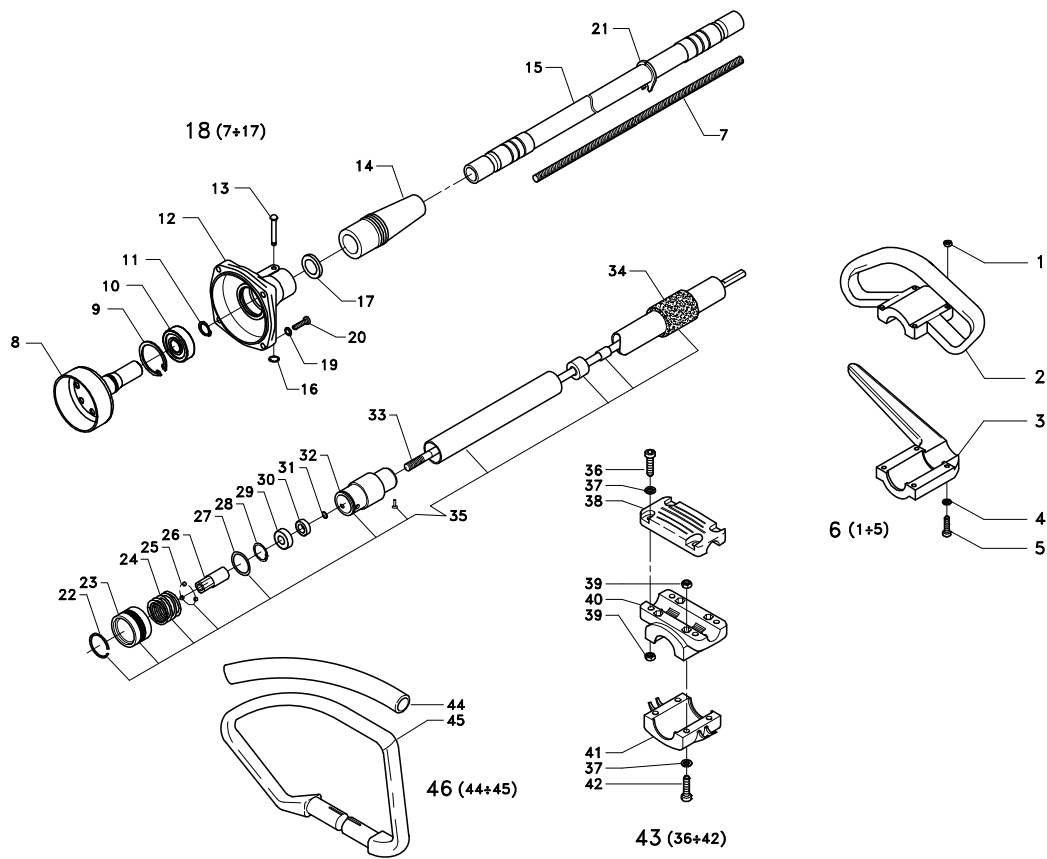

	PART. NO.	QUANTITY			
		C26 - HO25 TJ27E	EC34	BBC 2600E	EBBC 3400E
1	752890		1		
5	480600		1		
6	090010		4		
7	030090		4		
9	752830	1			
10	120070	1	1		
11	270240	1	2		
12	120020	1	1		
13	480590	1			
14	481110	1	1		
15	481120	1	1		
16	544250	1	1		
17	030380	2	2		
18	060100	2	2		
19	725710	1	1		
21	030380	4			
22	090830	4			
23	752770	1	1	1	1
24	544210	1	1	1	1
25	752780	1	1		
26	540690	1	1		
27	391700	1	1		
	392200			1	
	392190				1

	PART. NO.	QUANTITY			
		C26 - HO25 TJ27E	EC34	BBC 2600E	EBBC 3400E
28	030810	4	4	4	4
29	090040	4	4	4	4
30	542430	1	1	1	1
31	060130	8	8	8	8
32	542440	1	1	1	1
33	542450	1	1	1	1
34	030630	4	4	4	4
35	722620	1	1	1	1
36	511030	2	2	2	2
37	570670	1	1	1	1
#	571460	1	1	1	1
38	543490	1	1	1	1
40	540560	1	1	1	1
41	543390	1	1	1	1
42	030620	4	4	4	4
43	090780	4	4	4	4
44	060100	4	4	4	4
45	724570	1	1	1	1
46	753010	1	1	1	1
47	570530	1	1		
48	542420	1	1		
49	722830	1	1		
50	753020	1	1	1	1
51	752810	1	1	1	1

* Per asta di trasmissione ø28mm. * For transmission shaft with ø28mm.
Manubrio versione in alluminio. # Aluminum version handle-bar.

	PART. NO.	QUANTITY
		C34Z - C43Z ZHO31 - ZHO35 TH43Z-TH48Z-TJ45EZ-TJ53EZ
1	060100	4
2	540560	1
3	543390	1
4	090780	4
5	030620	4
6	724570	1
7	390790	1
8	750870	1
9	120030	1
10	270080	1
11	120050	1
12	480420	1
13	390290	1
14	540210	2
15	721410	1
16	120160	1
17	240150	2
18	721140	1
19	090010	4
20	030030	4
21	540690	2
22	150170	1
23	090680	1

*Per asta di trasmissione Ø 28 mm.
*For transmission shaft with Ø 28 mm.

PART. NO.	QUANTITY	
	C34Z - C43Z TJ45EZ - TJ53EZ	ZHO31 ZHO35
3 727840	1	-
4 541860	1	-
5 752250	-	1
752570	1	-