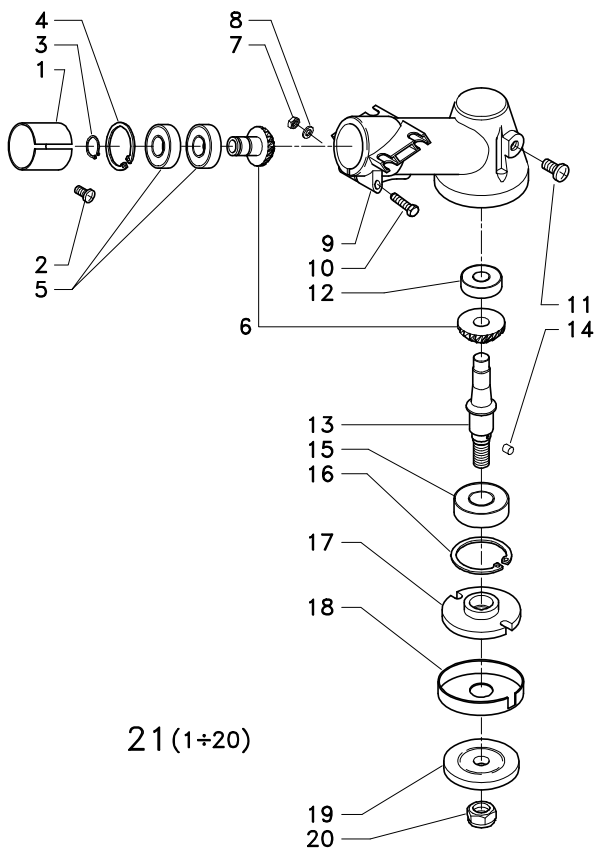

	PART. NO.	QUANTITY
		C26 – EC34 – HO25 – TJ27E BBC 2600E – EBBC 3400E
1	120280	1
2	120290	1
3	030800	1
4	270410	1
5	270400	1
6	725250	1
7	481100	1
8	060100	1
9	031310	1
10	031300	1
11	270390	1
12	391690	1
13	420010	1
14	270430	1
15	120010	1
16	091720	1
17	091730	1
18	060470	1
19	725240A	1
20	542930	1
21	031340	3
22	060460	3
23	511090	1
24	725260	1
25	510470	1
26	725650	1

"FLASH LIGHT"
7(1+6)

"FLASH RAPID"
14(8+13)

"FLASH QUICK"
22 (15+21)

"FLASH"
31 (23+30)

	PART. NO.	FLASH LIGHT
1	543260	1
2	391770	1
3	180370	1
4	091350	2
5	543280	1
6	543270	1
7	723430	1

	PART. NO.	FLASH RAPID
8	542180	1
9	060220	1
10	180180	1
11	091350	2
12	542170	1
13	542190	1
14	722540	1

	PART. NO.	FLASH QUICK
15	391510	1
16	543460	1
17	091350	2
18	724140	1
19	180110	1
20	543430	1
21	091600	1
22	723590	1

	PART. NO.	FLASH
23	390540	1
24	541110	1
25	091350	2
26	540340	1
27	180110	1
28	541100	1
29	090590	1
30	480310	1
31	720670	1

*Per asta di trasmissione ø28mm.
*For transmission shaft with ø28mm.

PART. NO.	QUANTITY	
		C26 - C34 - EC34 - C43 HO25 - HO31 - HO35 TH43 - TH 48 - TJ27E - TJ35E - TJ45E - TJ53E BBC 2600E - EBBC 3400E - BBC 3400E - BBC 4301
1	541430	2
2	541440	2
3	030650	1
4	030860	4
5	180230	1
6	541410	1
7	180220	1
8	541400	1
9	750890	1
10	541450	-
11	721440	1
12	721450	-