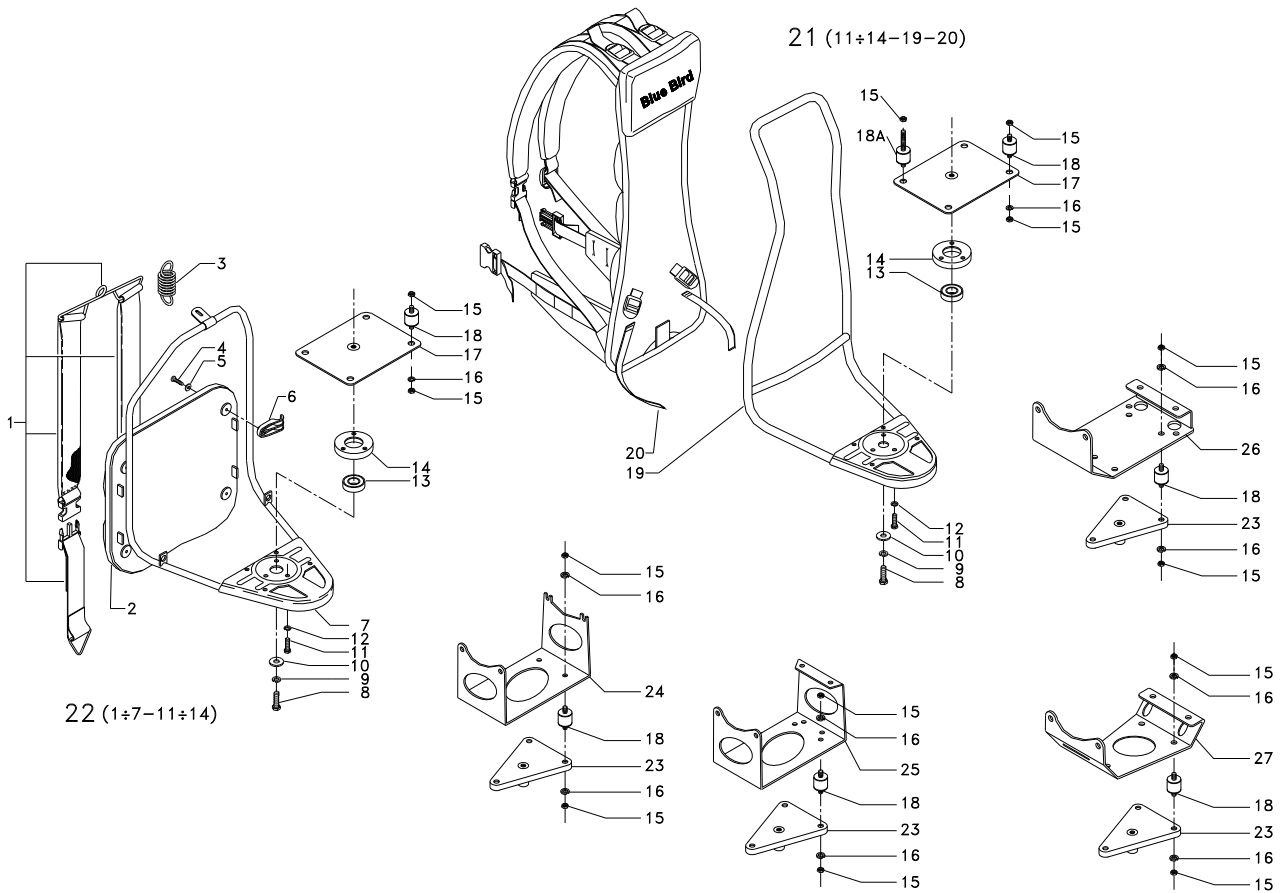

PART. NO.	QUANTITY				
		TH43Z TH48Z TJ45EZ	TJ53EZ	C34Z C43Z	ZHO31	ZHO35
1	722630	1	1	1	1	1
2	751480	1	1	1	1	1
3	180280	1	1	1	1	1
4	030360	4	4	4	4	4
5	090720	4	4	4	4	4
6	542490	4	4	4	4	4
7	751500	1	1	1	1	1
8	030190	1	1	1	1	1
9	090080	1	1	1	1	1
10	090700	1	1	1	1	1
11	030230	3	3	3	3	3
12	090010	3	3	3	3	3
13	270060	1	1	1	1	1
14	480060	1	1	1	1	1

	PART. NO.	QUANTITY				
		TH43Z TH48Z TJ45EZ	TJ53EZ	C34Z C43Z	ZHO31	ZHO35
15	060060	8	8	8	8	8
16	090010	4	4	4	4	4
17	752450				1	
18	180060	3	3	3	2	3
18A	180330				2	
19	752360	1	1	1	1	1
20	752260	1	1	1	1	1
21	723610	1	1	1	1	
22	722280	1	1	1	1	
23	751190	1	1	1	1	1
24	511220	1				
25	511310			1		
26	511320					1
27	511820		1