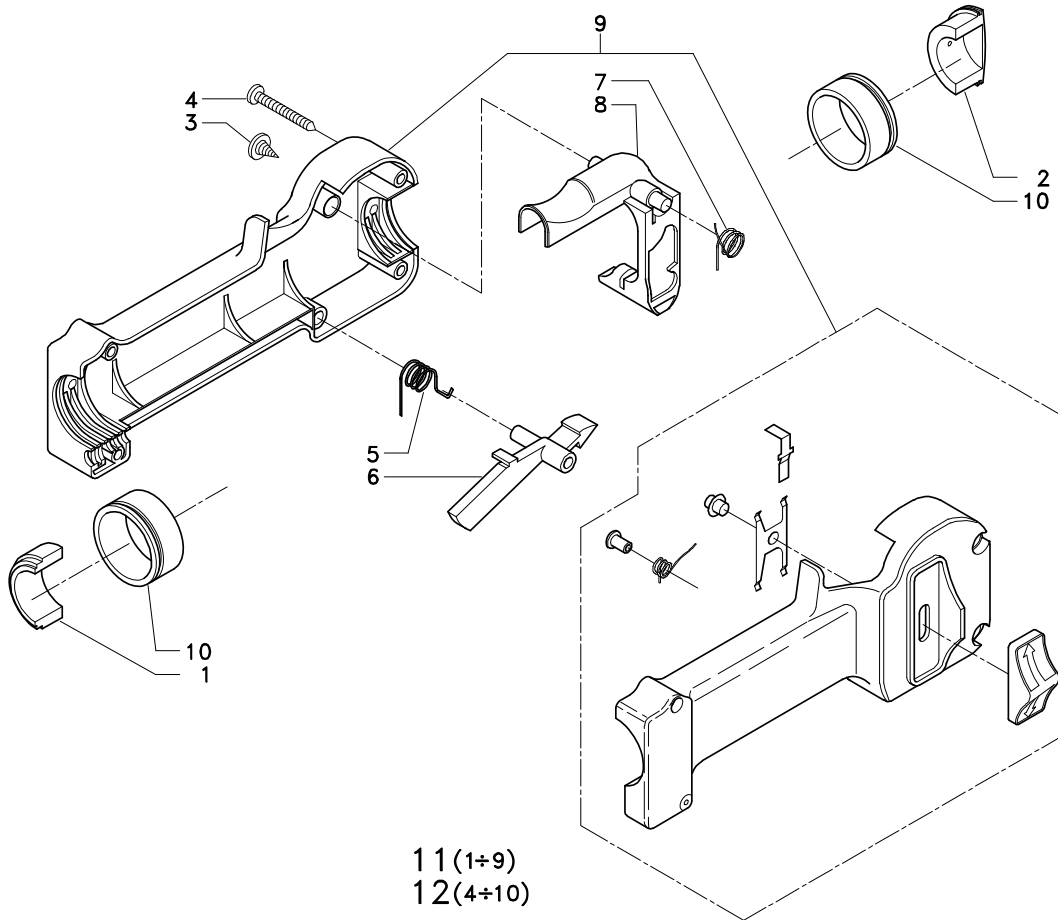

21 (1+20)

32 (25+31)

PART. NO.	QUANTITY	C34 - C34Z - C43 - C43Z HO31 - ZHO31 - HO35 - ZHO35 TH43 - TH43Z - TH 48 - TH48Z - TJ35E-TJ45E-TJ53E-TJ45EZ-TJ53EZ BBC 3400E - BBC 4301	
1	090020	1	
2	030800	1	
3	120020	1	
4	120010	1	
5	270010	2	
6	723380	1	
7	060060	1	
8	090010	1	
9	480470	1	
*	481440	1	
10	030010	1	
11	031080	1	
12	270020	1	
13	390010	1	
14	420010	1	
15	270030	1	
16	120030	1	
17	091560	1	
18	510180	1	
19	090070	1	
20	060470	1	
21	722760	1	
*	729420	1	
22	600040	1	

*Per asta di trasmissione ø28mm.
*For transmission shaft with ø28mm.

PART. NO.	QUANTITY	
		C26 - C34 - EC34 - C43 HO25 - HO31 - HO35 TH43 - TH 48 - TJ27E - TJ35E - TJ45E - TJ53E BBC 2600E - EBBC 3400E - BBC 3400E - BBC 4301
1	541430	2
2	541440	2
3	030650	1
4	030860	4
5	180230	1
6	541410	1
7	180220	1
8	541400	1
9	750890	1
10	541450	-
11	721440	1
12	721450	-