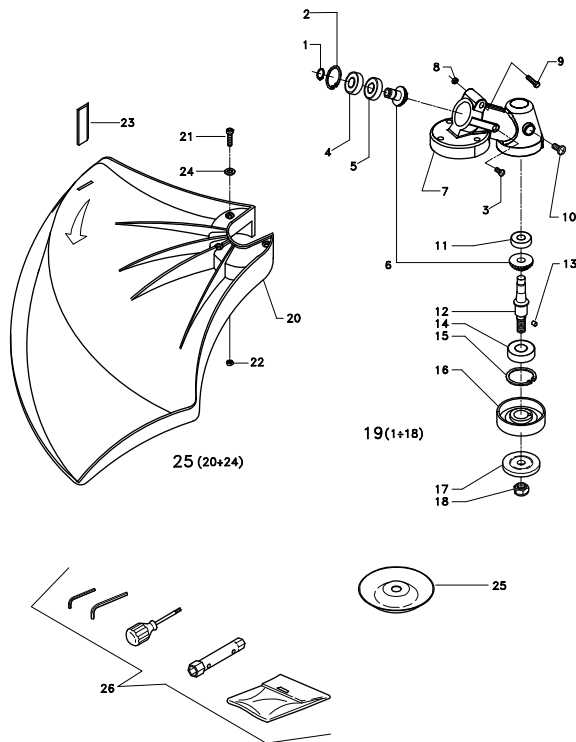

PART. NO.	QUANTITY
		C26 – EC34 – HO25 – TJ27E BBC 2600E – EBBC 3400E
1	120280	1
2	120290	1
3	030800	1
4	270410	1
5	270400	1
6	725250	1
7	481100	1
8	060100	1
9	031310	1
10	031300	1
11	270390	1
12	391690	1
13	420010	1
14	270430	1
15	120010	1
16	091720	1
17	091730	1
18	060470	1
19	725240A	1
20	542930	1
21	031340	3
22	060460	3
23	511090	1
24	725260	1
25	510470	1
26	725650	1

	PART. NO.	FLASH LIGHT
1	543260	1
2	391770	1
3	180370	1
4	091350	2
5	543280	1
6	543270	1
7	723430	1

	PART. NO.	FLASH RAPID
8	542180	1
9	060220	1
10	180180	1
11	091350	2
12	542170	1
13	542190	1
14	722540	1

	PART. NO.	FLASH QUICK
15	391510	1
16	543460	1
17	091350	2
18	724140	1
19	180110	1
20	543430	1
21	091600	1
22	723590	1

	PART. NO.	FLASH
23	390540	1
24	541110	1
25	091350	2
26	540340	1
27	180110	1
28	541100	1
29	090590	1
30	480310	1
31	720670	1