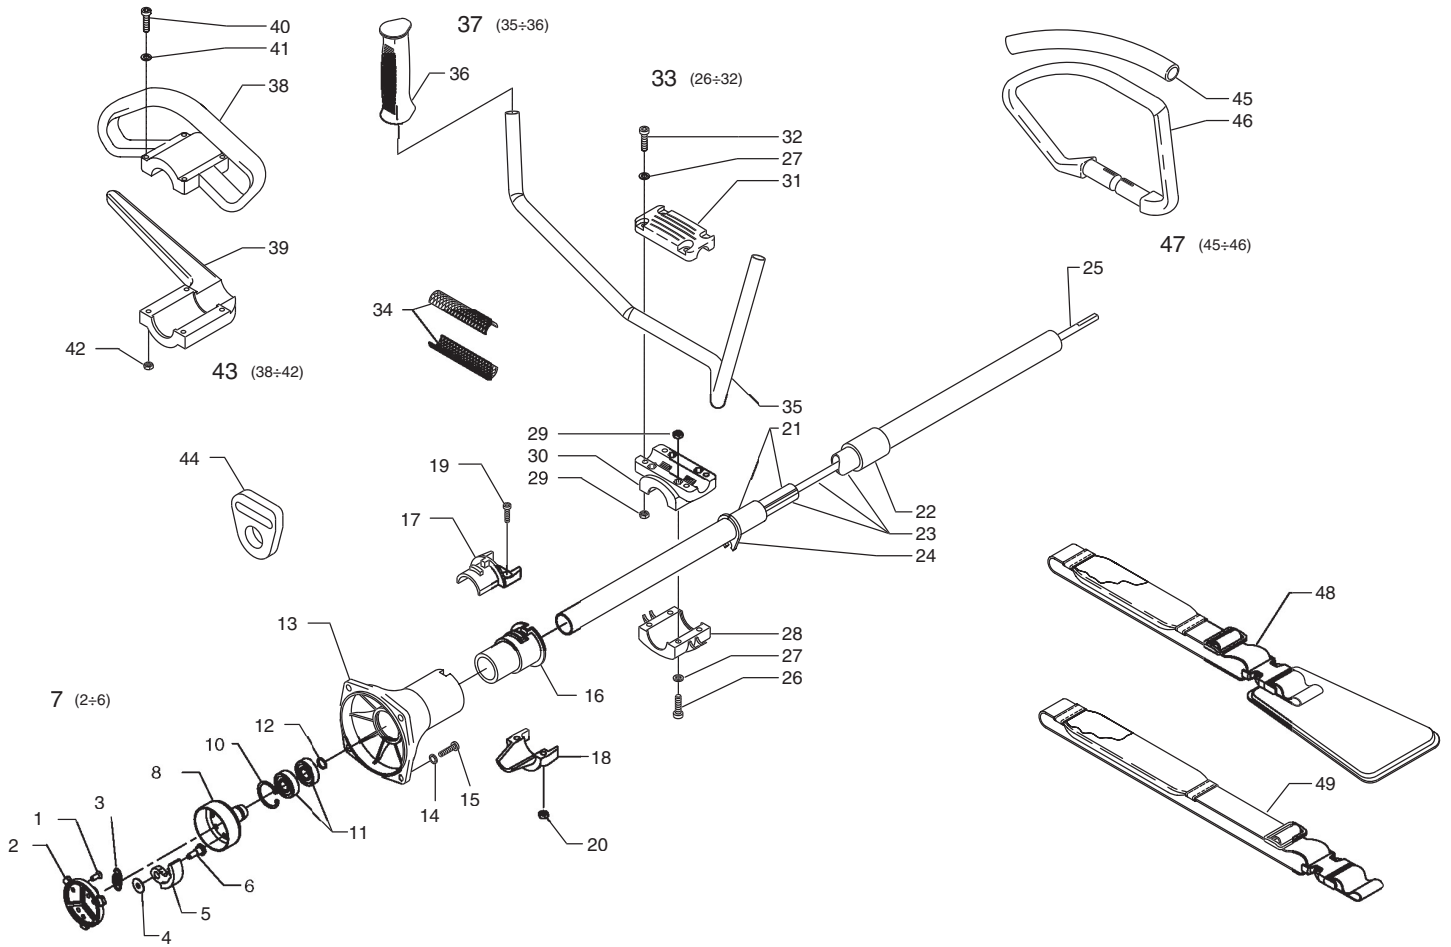

FIG. 3

REF. NO.	PART. NO.	QUANTITY		NOTE
		EM 27	EM 34	
1	030710	3	3	
2	480790	1	1	
3	180170	1	1	
4	090550	2	2	
5	780060	2	2	
6	390330	2	2	
7	721870	1	1	
8	752730	1	1	
10	120070	1	1	
11	270240	2	2	
12	120020	1	1	
13	480600	1	1	
14	090010	4	4	
15	030090	4	4	
16	544250	1	1	
17	481110	1	1	
18	481120	1	1	
19	030380	2	2	
20	060100	2	2	
21	752770	1	1	
22	544210	1	1	
23	752780	1	1	
24	540690	2	2	
25	391700	1	1	

REF. NO.	PART. NO.	QUANTITY		NOTE
		EM 27	EM 34	
26	030810	4	4	
27	090040	8	8	
28	542430	1	1	
29	060130	8	8	
30	542440	1	1	
31	542450	1	1	
32	030630	4	4	
33	722620	1	1	
34	511030	2	2	
35	570670	1	1	
36	543490	1	1	
37	724120	1	1	
38	540560	1	1	
39	543390	1	1	
40	030620	4	4	
41	090780	4	4	
42	060100	4	4	
43	724570	1	1	
44	540700	1	1	
45	570530	1	1	
46	542420	1	1	
47	722830	1	1	
48	752820	1	1	
49	752810	1	1