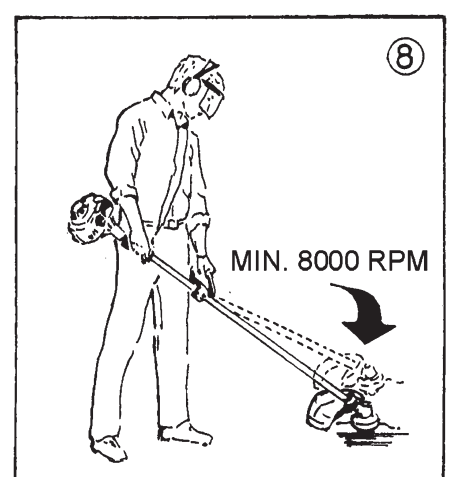

TESTINE “FLASH LIGHT” E “FLASH RAPID”:

ISTRUZIONI PER LA SOSTITUZIONE DEL FILO DI NYLON.

“FLASH LIGHT” AND “FLASH RAPID” CUTTING HEADS:

INSTRUCTIONS FOR CHANGING THE NYLON CUTTING WIRE.

FIG. 1

REF. NO.	PART. NO.	QUANTITY								NOTE
		EM 27	M27	EM34	M34	M36	ZM 27	ZM34	ZM36	
1	630070	1	1	1	1	1	1	1	1	
2	510190	1	1	1	1	1	1	1	1	
3	724740	1	1	1	1	1	1	1	1	
4	541310	1	1	1	1	1	1	1	1	
5	480650	1	1	1	1	1	1	1	1	
6	180240	1	1	1	1	1	1	1	1	
7	541320	1	1	1	1	1	1	1	1	
8	090720	1	1	1	1	1	1	1	1	
9	030800	1	1	1	1	1	1	1	1	
10	721420	1	1	1	1	1	1	1	1	
11	030210	5	5	5	5	5	5	5	5	
12	090150	7	7	7	7	7	7	7	7	
13	541340	2	2	2	2	2	2	2	2	
14	060340	1	1	1	1	1	1	1	1	
15	480900	1	1	1	1	1	1	1	1	
16	541330	2	2	2	2	2	2	2	2	
17	180200	2	2	2	2	2	2	2	2	
18	120160	2	2	2	2	2	2	2	2	
19	722460	1	1	1	1	1	1	1	1	
20	722290	1	1	1	1	1	1	1	1	
21	240390	1	1	1	1	1	1	1	1	
22	420200	2	2	2	2	2	2	2	2	
23	270250	2	2	2	2	2	2	2	2	
24	752620	1	1	1	1	1	1	1	1	
25	030620	4	4	4	4	4	4	4	4	
26	240040	2	2	2	2	2	2	2	2	
27	420060	1	1	1	1	1	1	1	1	
28	270310	1	1	1	1	1	1	1	1	
29	150290	2	2	2	2	2	2	2	2	
30	420260	1	1	1	1	1	1	1	1	
*31	480770	1	1				1			
*	480890			1	1			1		
*	481130					1			1	
32	150180	1	1				1			
	150320			1	1			1		
	150410					1			1	
*33	721730	1	1				1			
*	722270			1	1			1		
*	724910					1			1	