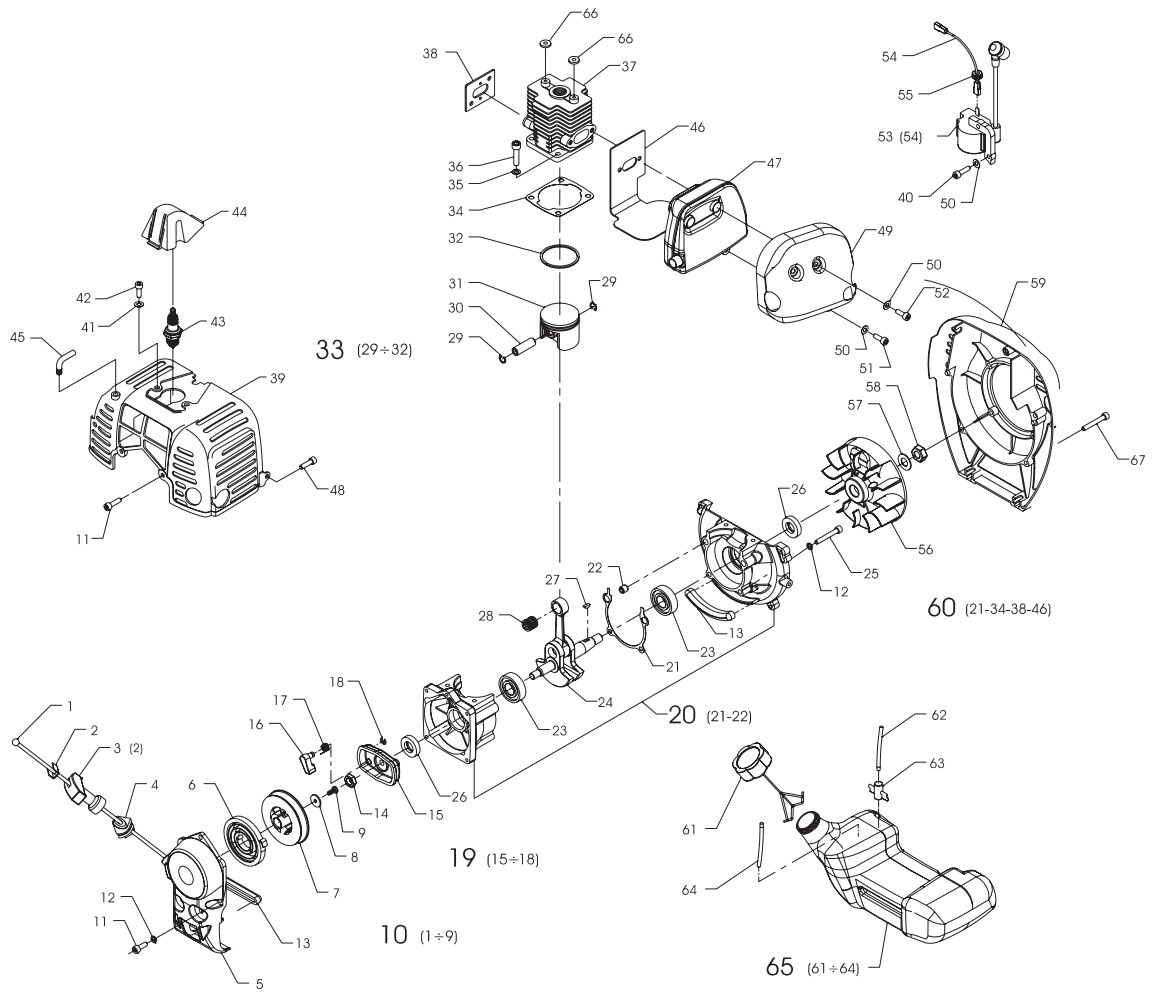

TESTINE “FLASH LIGHT” E “FLASH RAPID”:

ISTRUZIONI PER LA SOSTITUZIONE DEL FILO DI NYLON.

“FLASH LIGHT” AND “FLASH RAPID” CUTTING HEADS:

INSTRUCTIONS FOR CHANGING THE NYLON CUTTING WIRE.

FIG. 1

REF. NO.	PART. NO.	QUANTITY								NOTE
		EM 27	M27	EM34	M34	M36	ZM 27	ZM34	ZM36	
1	630070	1	1	1	1	1	1	1	1	
2	510190	1	1	1	1	1	1	1	1	
3	724740	1	1	1	1	1	1	1	1	
4	541310	1	1	1	1	1	1	1	1	
5	480650	1	1	1	1	1	1	1	1	
6	180240	1	1	1	1	1	1	1	1	
7	541320	1	1	1	1	1	1	1	1	
8	090720	1	1	1	1	1	1	1	1	
9	030800	1	1	1	1	1	1	1	1	
10	721420	1	1	1	1	1	1	1	1	
11	030210	5	5	5	5	5	5	5	5	
12	090150	7	7	7	7	7	7	7	7	
13	541340	2	2	2	2	2	2	2	2	
14	060340	1	1	1	1	1	1	1	1	
15	480900	1	1	1	1	1	1	1	1	
16	541330	2	2	2	2	2	2	2	2	
17	180200	2	2	2	2	2	2	2	2	
18	120160	2	2	2	2	2	2	2	2	
19	722460	1	1	1	1	1	1	1	1	
20	722290	1	1	1	1	1	1	1	1	
21	240390	1	1	1	1	1	1	1	1	
22	420200	2	2	2	2	2	2	2	2	
23	270250	2	2	2	2	2	2	2	2	
24	752620	1	1	1	1	1	1	1	1	
25	030620	4	4	4	4	4	4	4	4	
26	240040	2	2	2	2	2	2	2	2	
27	420060	1	1	1	1	1	1	1	1	
28	270310	1	1	1	1	1	1	1	1	
29	150290	2	2	2	2	2	2	2	2	
30	420260	1	1	1	1	1	1	1	1	
*31	480770	1	1				1			
*	480890			1	1			1		
*	481130					1			1	
32	150180	1	1				1			
	150320			1	1			1		
	150410					1			1	
*33	721730	1	1				1			
*	722270			1	1			1		
*	724910					1			1	