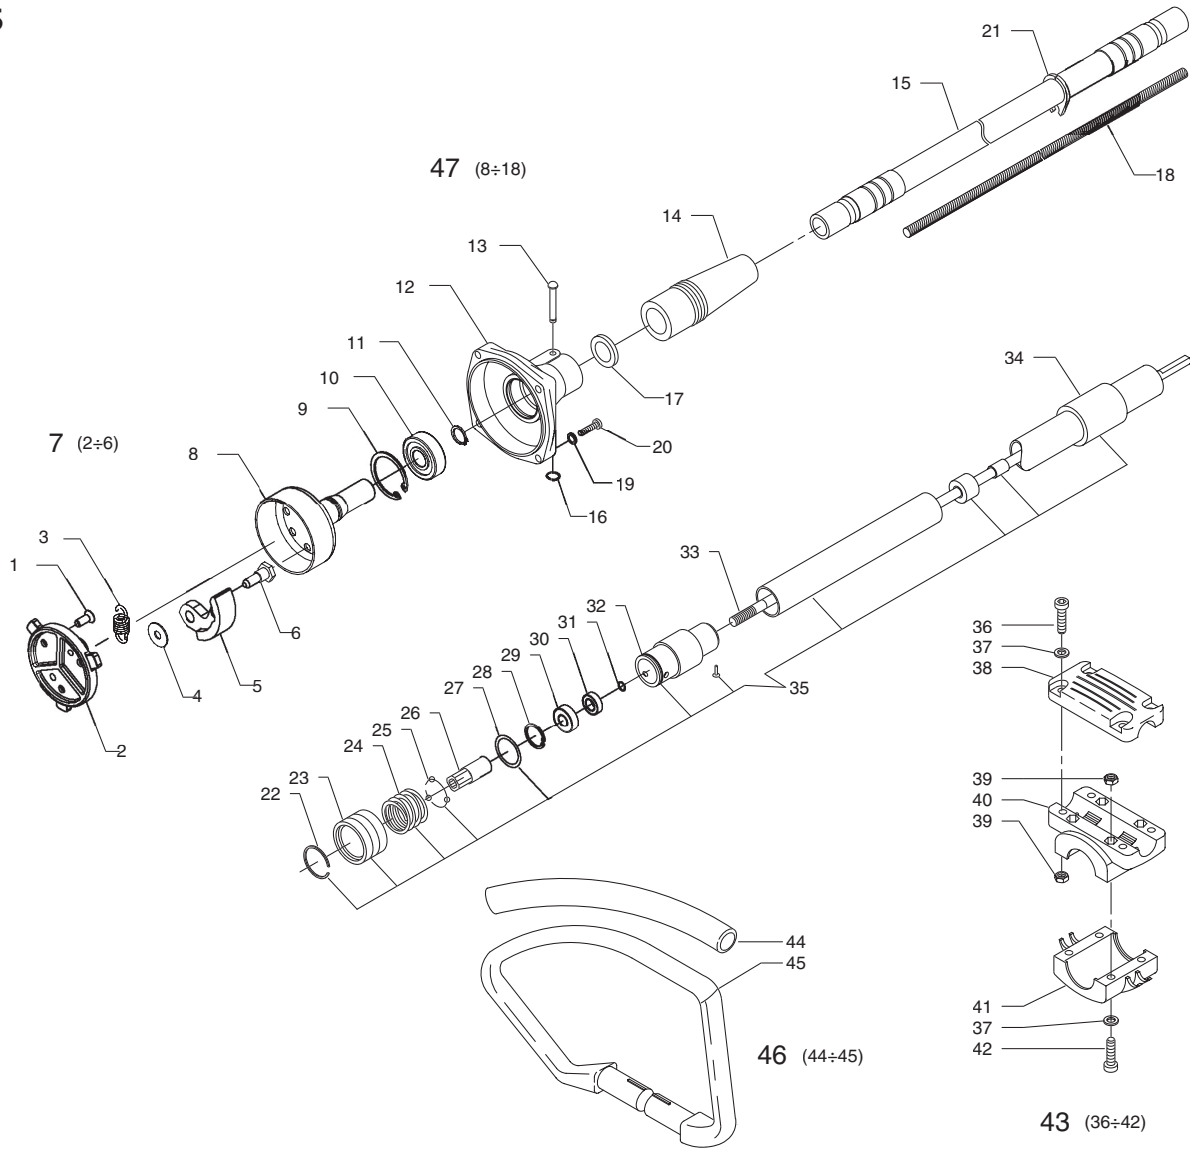

FIG. 5

REF. NO.	PART. NO.	QUANTITY							NOTE
		ZM 27	ZM 34	ZM 36	ZM 41	ZM 47	ZM 54	ZM 59	
1	030710	3	3	3	3	3	3	3	
2	480790	1	1	1	1	1	1	1	
3	180170	1	1	1	1	1	1	1	
4	090550	2	2	2	2	2	2	2	
5	780060	2	2	2	2	2	2	2	
6	390330	2	2	2	2	2	2	2	
7	721870	1	1	1	1	1	1	1	
8	751220	1	1	1	1	1	1	1	
9	120030	1	1	1	1	1	1	1	
10	270080	1	1	1	1	1	1	1	
11	120050	1	1	1	1	1	1	1	
12	480420	1	1	1	1	1	1	1	
13	390290	1	1	1	1	1	1	1	
14	540210	2	2	2	2	2	2	2	
15	721410	1	1	1	1	1	1	1	
16	120160	1	1	1	1	1	1	1	
17	240150	2	2	2	2	2	2	2	
18	390790	1	1	1	1	1	1	1	
19	090010	4	4	4	4	4	4	4	
20	030030	4	4	4	4	4	4	4	
21	540710	2	2	2	2	2	2	2	
22	150170	1	1	1	1	1	1	1	
23	090680	1	1	1	1	1	1	1	
24	180130	1	1	1	1	1	1	1	
25	270210	3	3	3	3	3	3	3	
26	091050	1	1	1	1	1	1	1	
27	240150	2	2	2	2	2	2	2	
28	120170	1	1	1	1	1	1	1	

REF. NO.	PART. NO.	QUANTITY							NOTE
		ZM 27	ZM 34	ZM 36	ZM 41	ZM 47	ZM 54	ZM 59	
29	270110	1	1	1	1	1	1	1	
30	090380	1	1	1	1	1	1	1	
31	150080	1	1	1	1	1	1	1	
32	090670	1	1	1	1	1	1	1	
33	391110	1	1	1	1	1	1	1	
34	540420	1	1	1	1	1	1	1	
35	720800	1	1	1	1	1	1	1	
36	030630	4	4	4	4	4	4	4	
37	090040	8	8	8	8	8	8	8	
38	542450	1	1	1	1	1	1	1	
39	060130	8	8	8	8	8	8	8	
40	542440	1	1	1	1	1	1	1	
41	542430	1	1	1	1	1	1	1	
42	030810	4	4	4	4	4	4	4	
43	722620	1	1	1	1	1	1	1	
44	570530	1	1	1	1	1	1	1	
45	542420	1	1	1	1	1	1	1	
46	722830	1	1	1	1	1	1	1	
47	721880	1	1	1	1	1	1	1