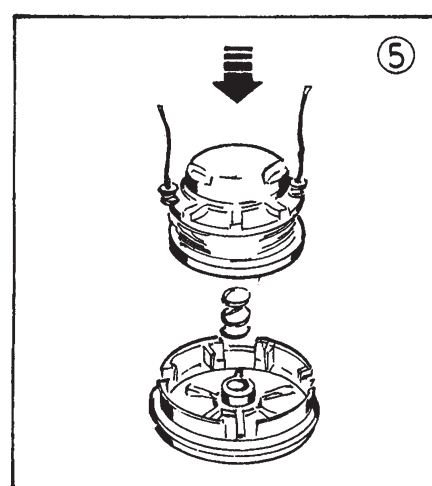

TESTINE “FLASH LIGHT” E “FLASH RAPID”:

ISTRUZIONI PER LA SOSTITUZIONE DEL FILO DI NYLON.

“FLASH LIGHT” AND “FLASH RAPID” CUTTING HEADS:

INSTRUCTIONS FOR CHANGING THE NYLON CUTTING WIRE.

FIG. 1

REF. NO.	PART. NO.	QUANTITY								NOTE
		EM 27	M27	EM34	M34	M36	ZM 27	ZM34	ZM36	
1	630070	1	1	1	1	1	1	1	1	
2	510190	1	1	1	1	1	1	1	1	
3	724740	1	1	1	1	1	1	1	1	
4	541310	1	1	1	1	1	1	1	1	
5	480650	1	1	1	1	1	1	1	1	
6	180240	1	1	1	1	1	1	1	1	
7	541320	1	1	1	1	1	1	1	1	
8	090720	1	1	1	1	1	1	1	1	
9	030800	1	1	1	1	1	1	1	1	
10	721420	1	1	1	1	1	1	1	1	
11	030210	5	5	5	5	5	5	5	5	
12	090150	7	7	7	7	7	7	7	7	
13	541340	2	2	2	2	2	2	2	2	
14	060340	1	1	1	1	1	1	1	1	
15	480900	1	1	1	1	1	1	1	1	
16	541330	2	2	2	2	2	2	2	2	
17	180200	2	2	2	2	2	2	2	2	
18	120160	2	2	2	2	2	2	2	2	
19	722460	1	1	1	1	1	1	1	1	
20	722290	1	1	1	1	1	1	1	1	
21	240390	1	1	1	1	1	1	1	1	
22	420200	2	2	2	2	2	2	2	2	
23	270250	2	2	2	2	2	2	2	2	
24	752620	1	1	1	1	1	1	1	1	
25	030620	4	4	4	4	4	4	4	4	
26	240040	2	2	2	2	2	2	2	2	
27	420060	1	1	1	1	1	1	1	1	
28	270310	1	1	1	1	1	1	1	1	
29	150290	2	2	2	2	2	2	2	2	
30	420260	1	1	1	1	1	1	1	1	
*31	480770	1	1				1			
*	480890			1	1			1		
*	481130					1			1	
32	150180	1	1				1			
	150320			1	1			1		
	150410					1			1	
*33	721730	1	1				1			
*	722270			1	1			1		
*	724910					1			1	