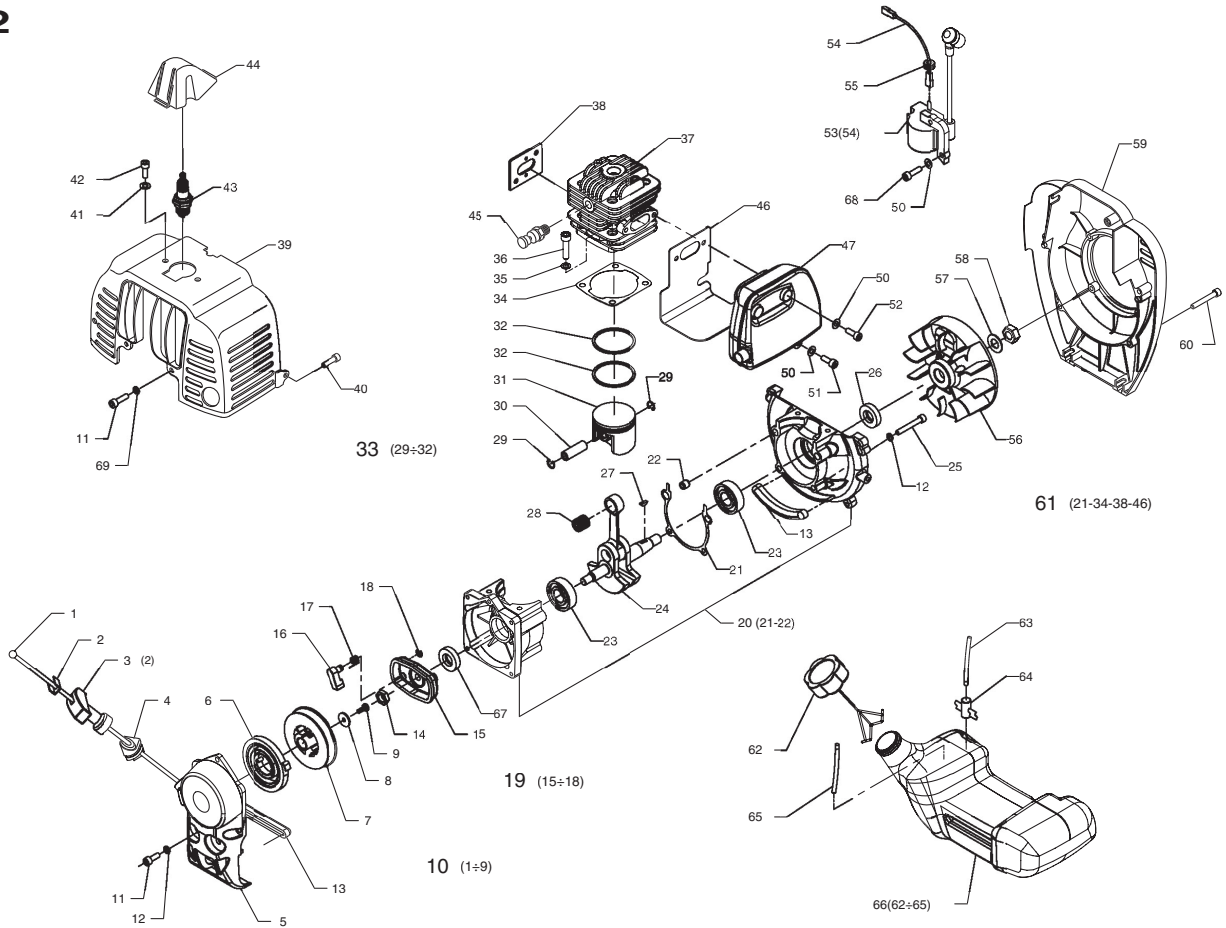

FIG. 2

REF. NO.	PART. NO.	QUANTITY								NOTE
		M 41	M 47	M 54	M 59	ZM 41	ZM 47	ZM 54	ZM 59	
1	630070	1	1	1	1	1	1	1	1	
2	510190	1	1	1	1	1	1	1	1	
3	724740	1	1	1	1	1	1	1	1	
4	541310	1	1	1	1	1	1	1	1	
5	480650	1	1	1	1	1	1	1	1	
6	180240	1	1	1	1	1	1	1	1	
7	541320	1	1	1	1	1	1	1	1	
8	090720	1	1	1	1	1	1	1	1	
9	030800	1	1	1	1	1	1	1	1	
10	721420	1	1	1	1	1	1	1	1	
11	030210	5	5	5	5	5	5	5	5	
12	090150	7	7	7	7	7	7	7	7	
13	541340	2	2	2	2	2	2	2	2	
14	060340	1	1	1	1	1	1	1	1	
15	480900	1	1	1	1	1	1	1	1	
16	541330	2	2	2	2	2	2	2	2	
17	180200	2	2	2	2	2	2	2	2	
18	120160	2	2	2	2	2	2	2	2	
19	722460	1	1	1	1	1	1	1	1	
20	721430	1	1	1	1	1	1	1	1	
21	240260	1	1	1	1	1	1	1	1	
22	420200	2	2	2	2	2	2	2	2	
23	270070	2	2	2	2	2	2	2	2	
24	751600	1	1	1	1	1	1	1	1	
25	030620	4	4	4	4	4	4	4	4	
26	240030	1	1	1	1	1	1	1	1	
27	420030	1	1	1	1	1	1	1	1	
28	270050	1	1	1	1	1	1	1	1	
29	150040	2	2	2	2	2	2	2	2	
30	420040	1	1	1	1	1	1	1	1	
*31	480750	1				1				
*	480710		1				1			
*	480720			1				1		
*	480970				1				1	
32	150270	2				2				
	150240		2				2			
	150250			2				2		
	150350				2				2	
*33	721580	1				1				
*	721350		1				1			
*	721360			1				1		
*	723100				1				1	

REF. NO.	PART. NO.	QUANTITY								NOTE
		M 41	M 47	M 54	M 59	ZM 41	ZM 47	ZM 54	ZM 59	
34	240270	1	1	1	1	1	1	1	1	
35	090620	4	4	4	4	4	4	4	4	
36	030630	4	4	4	4	4	4	4	4	
*37	480740	1				1				
*	480630		1				1			
*	480640			1				1		
*	480960				1				1	
38	240290	1	1	1	1	1	1	1	1	
39	480670	1	1	1	1	1	1	1	1	
40	030800	1	1	1	1	1	1	1	1	
41	090840	2	2	2	2	2	2	2	2	
42	030610	2	2	2	2	2	2	2	2	
43	450180	1	1	1	1	1	1	1	1	
44	542030	1	1	1	1	1	1	1	1	
45	752340		1	1	1		1	1	1	
46	240430	1	1	1	1	1	1	1	1	
47	750810	1	1	1	1					
	750860					1	1	1	1	
50	090830	5	5	5	5	5	5	5	5	
51	030680	1	1	1	1	1	1	1	1	
52	030120	2	2	2	2	2	2	2	2	
53	450930	1	1	1	1	1	1	1	1	
54	450340	1	1	1	1	1	1	1	1	
55	541510	1	1	1	1	1	1	1	1	
56	450280	1	1	1	1	1	1	1	1	
57	091000	1	1	1	1	1	1	1	1	
58	060300	1	1	1	1	1	1	1	1	
59	480680	1	1	1	1	1	1	1	1	
60	030350	4	4	4	4	4	4	4	4	
61	240380	1	1	1	1	1	1	1	1	
62	723730	1	1	1	1	1	1	1	1	
63	542460	1	1	1	1	1	1	1	1	
64	330820	1	1	1	1	1	1	1	1	
65	542500	1	1	1	1	1	1	1	1	
66	723360	1	1	1	1	1	1	1	1	
67	240370	1	1	1	1	1	1	1	1	
68	031150	2	2	2	2	2	2	2	2	
69	090830	2	2	2	2	2	2	2	2	

Per ordinazioni di particolari con * precisare sempre la sigla di selezione A-B-C-D.
When ordering parts indicated with * always specify code letter A-B-C-D.