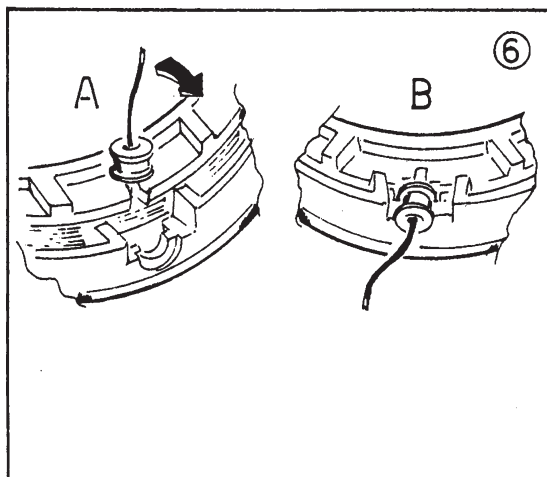

TESTINE “FLASH LIGHT” E “FLASH RAPID”:

ISTRUZIONI PER LA SOSTITUZIONE DEL FILO DI NYLON.

“FLASH LIGHT” AND “FLASH RAPID” CUTTING HEADS:

INSTRUCTIONS FOR CHANGING THE NYLON CUTTING WIRE.

FIG. 1

REF. NO.	PART. NO.	QUANTITY								NOTE
		EM 27	M27	EM34	M34	M36	ZM 27	ZM34	ZM36	
1	630070	1	1	1	1	1	1	1	1	
2	510190	1	1	1	1	1	1	1	1	
3	724740	1	1	1	1	1	1	1	1	
4	541310	1	1	1	1	1	1	1	1	
5	480650	1	1	1	1	1	1	1	1	
6	180240	1	1	1	1	1	1	1	1	
7	541320	1	1	1	1	1	1	1	1	
8	090720	1	1	1	1	1	1	1	1	
9	030800	1	1	1	1	1	1	1	1	
10	721420	1	1	1	1	1	1	1	1	
11	030210	5	5	5	5	5	5	5	5	
12	090150	7	7	7	7	7	7	7	7	
13	541340	2	2	2	2	2	2	2	2	
14	060340	1	1	1	1	1	1	1	1	
15	480900	1	1	1	1	1	1	1	1	
16	541330	2	2	2	2	2	2	2	2	
17	180200	2	2	2	2	2	2	2	2	
18	120160	2	2	2	2	2	2	2	2	
19	722460	1	1	1	1	1	1	1	1	
20	722290	1	1	1	1	1	1	1	1	
21	240390	1	1	1	1	1	1	1	1	
22	420200	2	2	2	2	2	2	2	2	
23	270250	2	2	2	2	2	2	2	2	
24	752620	1	1	1	1	1	1	1	1	
25	030620	4	4	4	4	4	4	4	4	
26	240040	2	2	2	2	2	2	2	2	
27	420060	1	1	1	1	1	1	1	1	
28	270310	1	1	1	1	1	1	1	1	
29	150290	2	2	2	2	2	2	2	2	
30	420260	1	1	1	1	1	1	1	1	
*31	480770	1	1				1			
*	480890			1	1			1		
*	481130					1			1	
32	150180	1	1				1			
	150320			1	1			1		
	150410					1			1	
*33	721730	1	1				1			
*	722270			1	1			1		
*	724910					1			1	