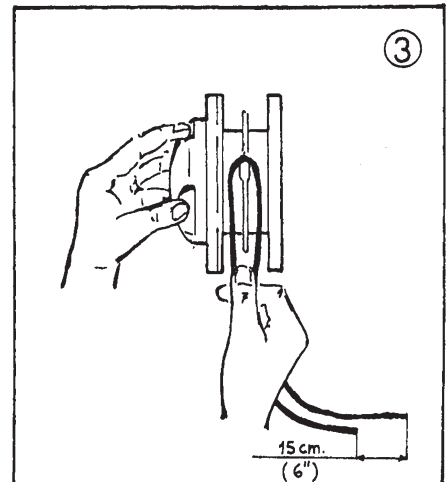

TESTINE “FLASH LIGHT” E “FLASH RAPID”:

ISTRUZIONI PER LA SOSTITUZIONE DEL FILO DI NYLON.

“FLASH LIGHT” AND “FLASH RAPID” CUTTING HEADS:

INSTRUCTIONS FOR CHANGING THE NYLON CUTTING WIRE.

FIG. 1

REF. NO.	PART. NO.	QUANTITY								NOTE
		EM 27	M27	EM34	M34	M36	ZM 27	ZM34	ZM36	
1	630070	1	1	1	1	1	1	1	1	
2	510190	1	1	1	1	1	1	1	1	
3	724740	1	1	1	1	1	1	1	1	
4	541310	1	1	1	1	1	1	1	1	
5	480650	1	1	1	1	1	1	1	1	
6	180240	1	1	1	1	1	1	1	1	
7	541320	1	1	1	1	1	1	1	1	
8	090720	1	1	1	1	1	1	1	1	
9	030800	1	1	1	1	1	1	1	1	
10	721420	1	1	1	1	1	1	1	1	
11	030210	5	5	5	5	5	5	5	5	
12	090150	7	7	7	7	7	7	7	7	
13	541340	2	2	2	2	2	2	2	2	
14	060340	1	1	1	1	1	1	1	1	
15	480900	1	1	1	1	1	1	1	1	
16	541330	2	2	2	2	2	2	2	2	
17	180200	2	2	2	2	2	2	2	2	
18	120160	2	2	2	2	2	2	2	2	
19	722460	1	1	1	1	1	1	1	1	
20	722290	1	1	1	1	1	1	1	1	
21	240390	1	1	1	1	1	1	1	1	
22	420200	2	2	2	2	2	2	2	2	
23	270250	2	2	2	2	2	2	2	2	
24	752620	1	1	1	1	1	1	1	1	
25	030620	4	4	4	4	4	4	4	4	
26	240040	2	2	2	2	2	2	2	2	
27	420060	1	1	1	1	1	1	1	1	
28	270310	1	1	1	1	1	1	1	1	
29	150290	2	2	2	2	2	2	2	2	
30	420260	1	1	1	1	1	1	1	1	
*31	480770	1	1				1			
*	480890			1	1			1		
*	481130					1			1	
32	150180	1	1				1			
	150320			1	1			1		
	150410					1			1	
*33	721730	1	1				1			
*	722270			1	1			1		
*	724910					1			1	