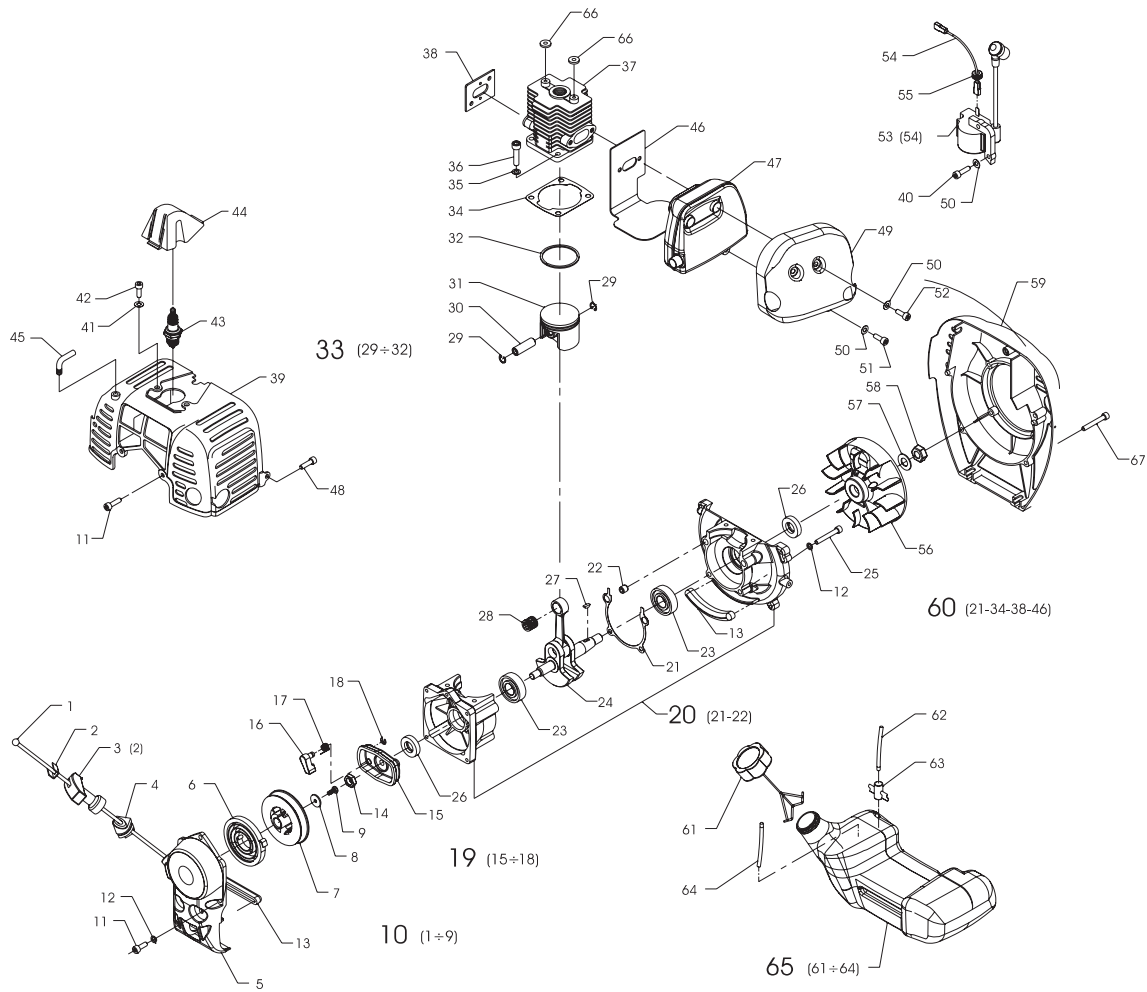

**TESTINE “FLASH LIGHT” E “FLASH RAPID”:
ISTRUZIONI PER LA SOSTITUZIONE DEL FILO DI NYLON.**

**“FLASH LIGHT” AND “FLASH RAPID” CUTTING HEADS:
INSTRUCTIONS FOR CHANGING THE NYLON CUTTING WIRE.**

FIG. 1

REF. NO.	PART. NO.	QUANTITY								NOTE
		EM 27	M27	EM34	M34	M36	ZM 27	ZM34	ZM36	
1	630070	1	1	1	1	1	1	1	1	
2	510190	1	1	1	1	1	1	1	1	
3	724740	1	1	1	1	1	1	1	1	
4	541310	1	1	1	1	1	1	1	1	
5	480650	1	1	1	1	1	1	1	1	
6	180240	1	1	1	1	1	1	1	1	
7	541320	1	1	1	1	1	1	1	1	
8	090720	1	1	1	1	1	1	1	1	
9	030800	1	1	1	1	1	1	1	1	
10	721420	1	1	1	1	1	1	1	1	
11	030210	5	5	5	5	5	5	5	5	
12	090150	7	7	7	7	7	7	7	7	
13	541340	2	2	2	2	2	2	2	2	
14	060340	1	1	1	1	1	1	1	1	
15	480900	1	1	1	1	1	1	1	1	
16	541330	2	2	2	2	2	2	2	2	
17	180200	2	2	2	2	2	2	2	2	
18	120160	2	2	2	2	2	2	2	2	
19	722460	1	1	1	1	1	1	1	1	
20	722290	1	1	1	1	1	1	1	1	
21	240390	1	1	1	1	1	1	1	1	
22	420200	2	2	2	2	2	2	2	2	
23	270250	2	2	2	2	2	2	2	2	
24	752620	1	1	1	1	1	1	1	1	
25	030620	4	4	4	4	4	4	4	4	
26	240040	2	2	2	2	2	2	2	2	
27	420060	1	1	1	1	1	1	1	1	
28	270310	1	1	1	1	1	1	1	1	
29	150290	2	2	2	2	2	2	2	2	
30	420260	1	1	1	1	1	1	1	1	
*31	480770	1	1				1			
*	480890			1	1			1		
*	481130					1			1	
32	150180	1	1				1			
	150320			1	1			1		
	150410					1			1	
*33	721730	1	1				1			
*	722270			1	1			1		
*	724910					1			1	