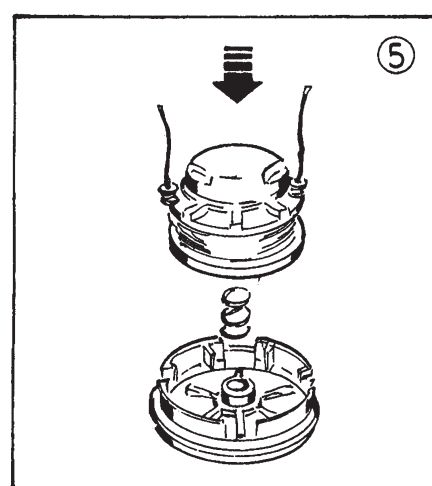

**TESTINE “FLASH LIGHT” E “FLASH RAPID”:
ISTRUZIONI PER LA SOSTITUZIONE DEL FILO DI NYLON.**

**“FLASH LIGHT” AND “FLASH RAPID” CUTTING HEADS:
INSTRUCTIONS FOR CHANGING THE NYLON CUTTING WIRE.**

FIG. 1

REF. NO.	PART. NO.	QUANTITY								NOTE
		EM 27	M27	EM34	M34	M36	ZM 27	ZM34	ZM36	
1	630070	1	1	1	1	1	1	1	1	
2	510190	1	1	1	1	1	1	1	1	
3	724740	1	1	1	1	1	1	1	1	
4	541310	1	1	1	1	1	1	1	1	
5	480650	1	1	1	1	1	1	1	1	
6	180240	1	1	1	1	1	1	1	1	
7	541320	1	1	1	1	1	1	1	1	
8	090720	1	1	1	1	1	1	1	1	
9	030800	1	1	1	1	1	1	1	1	
10	721420	1	1	1	1	1	1	1	1	
11	030210	5	5	5	5	5	5	5	5	
12	090150	7	7	7	7	7	7	7	7	
13	541340	2	2	2	2	2	2	2	2	
14	060340	1	1	1	1	1	1	1	1	
15	480900	1	1	1	1	1	1	1	1	
16	541330	2	2	2	2	2	2	2	2	
17	180200	2	2	2	2	2	2	2	2	
18	120160	2	2	2	2	2	2	2	2	
19	722460	1	1	1	1	1	1	1	1	
20	722290	1	1	1	1	1	1	1	1	
21	240390	1	1	1	1	1	1	1	1	
22	420200	2	2	2	2	2	2	2	2	
23	270250	2	2	2	2	2	2	2	2	
24	752620	1	1	1	1	1	1	1	1	
25	030620	4	4	4	4	4	4	4	4	
26	240040	2	2	2	2	2	2	2	2	
27	420060	1	1	1	1	1	1	1	1	
28	270310	1	1	1	1	1	1	1	1	
29	150290	2	2	2	2	2	2	2	2	
30	420260	1	1	1	1	1	1	1	1	
*31	480770	1	1				1			
*	480890			1	1			1		
*	481130					1			1	
32	150180	1	1				1			
	150320			1	1			1		
	150410					1			1	
*33	721730	1	1				1			
*	722270			1	1			1		
*	724910					1			1	