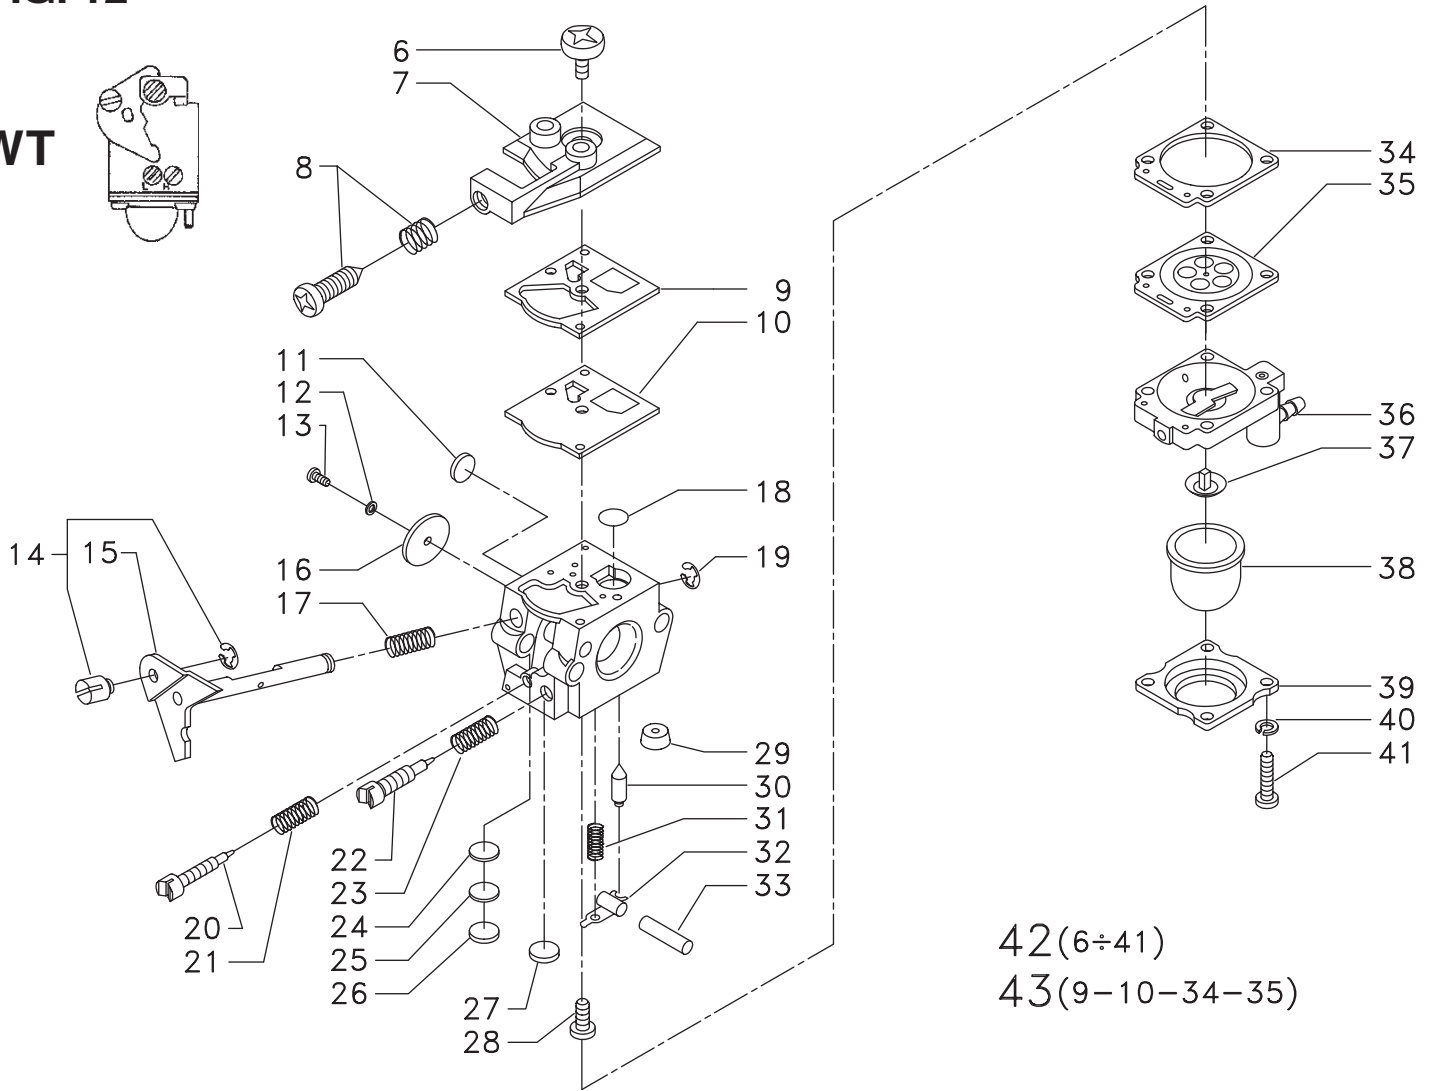

FIG. 12

WT

42(6÷41)
43(9-10-34-35)

REF. NO.	PART. NO.	QUANTITY								NOTE
		EP270	EP330	P360	P410	P470	P540	P590		
		P270 I/M/Z	P330 I/M/Z	I/M/Z	I/M/Z	I/M/Z	I/M/Z	I/M/Z		
6	96-166	1	1	1	1	1	1	1		
7	21-370	1	1	1	1	1	1	1		
8	96-647	1	1	1	1	1	1	1		
9	92-225	1	1	1	1	1	1	1		
10	95-118	1	1	1	1	1	1	1		
11	88-131	1	1	1	1	1	1	1		
12	-----	1	1	1	1	1	1	1		
13	96-142	1	1	1	1	1	1	1		
14	52-536	1	1	1	1	1	1	1		
15	30-1140	1	1	1	1	1	1	1		
16	34-158	1	1	1	1	1	1	1		
17	98-234	1	1	1	1	1	1	1		
18	140-70	1	1	1	1	1	1	1		
19	16-71	1	1	1	1	1	1	1		
20	102-330	1	1	1	1	1	1	1		
21	98-404	1	1	1	1	1	1	1		
22	102-3066	1	1	1	1	1	1	1		
23	98-405	1	1	1	1	1	1	1		
24	140-69	1	1	1	1	1	1	1		
25	16-42	1	1	1	1	1	1	1		
26	88-119	1	1	1	1	1	1	1		
27	88-171	1	1	1	1	1	1	1		

REF. NO.	PART. NO.	QUANTITY								NOTE
		EP270	EP330	P360	P410	P470	P540	P590		
		P270 I/M/Z	P270 I/M/Z	I/M/Z	I/M/Z	I/M/Z	I/M/Z	I/M/Z		
28	96-156	1	1	1	1	1	1	1		
29	84-613	1	1	1	1	1	1	1		
30	82-75	1	1	1	1	1	1	1		
31	98-387	1	1	1	1	1	1	1		
32	166-48	1	1	1	1	1	1	1		
33	144-77	1	1	1	1	1	1	1		
34	92-251	1	1	1	1	1	1	1		
35	95-526	1	1	1	1	1	1	1		
36	5-2441	1	1	1	1	1	1	1		
37	176-64	1	1	1	1	1	1	1		
38	188-12	1	1	1	1	1	1	1		
39	21-404	1	1	1	1	1	1	1		
40	090190	4	4	4	4	4	4	4		
41	96-578	4	4	4	4	4	4	4		
42	331650	1	1	1	1	1	1	1	wt-397	
43	D10-WAT	1	1	1	1	1	1	1