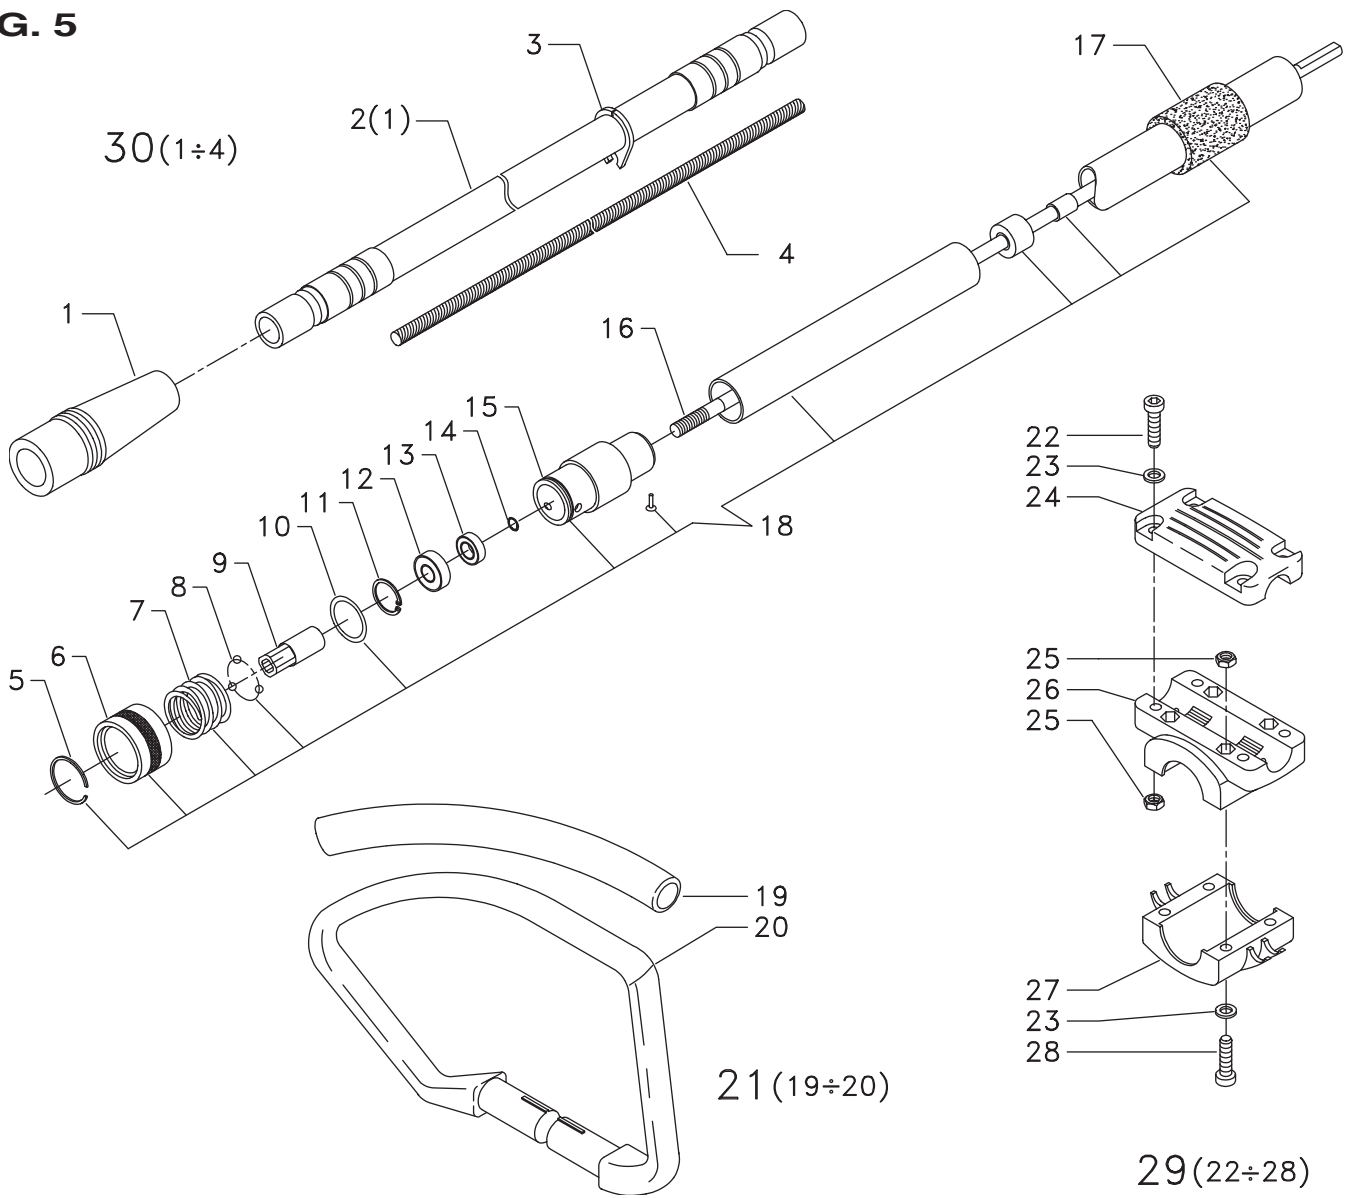

FIG. 5

REF. NO.	PART. NO.	QUANTITY								NOTE
		P270Z	P330Z	P360Z	P410Z	P470Z	P540Z	P590Z		
1	540210	2	2	2	2	2	2	2		
2	724390	1	1	1	1	1	1	1		
3	540690	2	2	2	2	2	2	2		
4	390790	1	1	1	1	1	1	1		
5	150170	1	1	1	1	1	1	1		
6	090680	1	1	1	1	1	1	1		
7	180130	1	1	1	1	1	1	1		
8	270210	3	3	3	3	3	3	3		
9	091050	1	1	1	1	1	1	1		
10	240150	2	2	2	2	2	2	2		
11	120170	1	1	1	1	1	1	1		
12	270110	1	1	1	1	1	1	1		
13	090380	1	1	1	1	1	1	1		
14	150080	1	1	1	1	1	1	1		
15	090670	1	1	1	1	1	1	1		
16	391110	1	1	1	1	1	1	1		
17	540420	1	1	1	1	1	1	1		
18	720800	1	1	1	1	1	1	1		
19	570530	1	1	1	1	1	1	1		
20	542420	1	1	1	1	1	1	1		
21	722830	1	1	1	1	1	1	1		
22	030630	4	4	4	4	4	4	4		
23	090040	8	8	8	8	8	8	8		

REF. NO.	PART. NO.	QUANTITY								NOTE
		P270Z	P330Z	P360Z	P410Z	P470Z	P540Z	P590Z		
24	542450	1	1	1	1	1	1	1		
25	060130	8	8	8	8	8	8	8		
26	542440	1	1	1	1	1	1	1		
27	542430	1	1	1	1	1	1	1		
28	030810	4	4	4	4	4	4	4		
29	722620	1	1	1	1	1	1	1		
30	724290	1	1	1	1	1	1	1