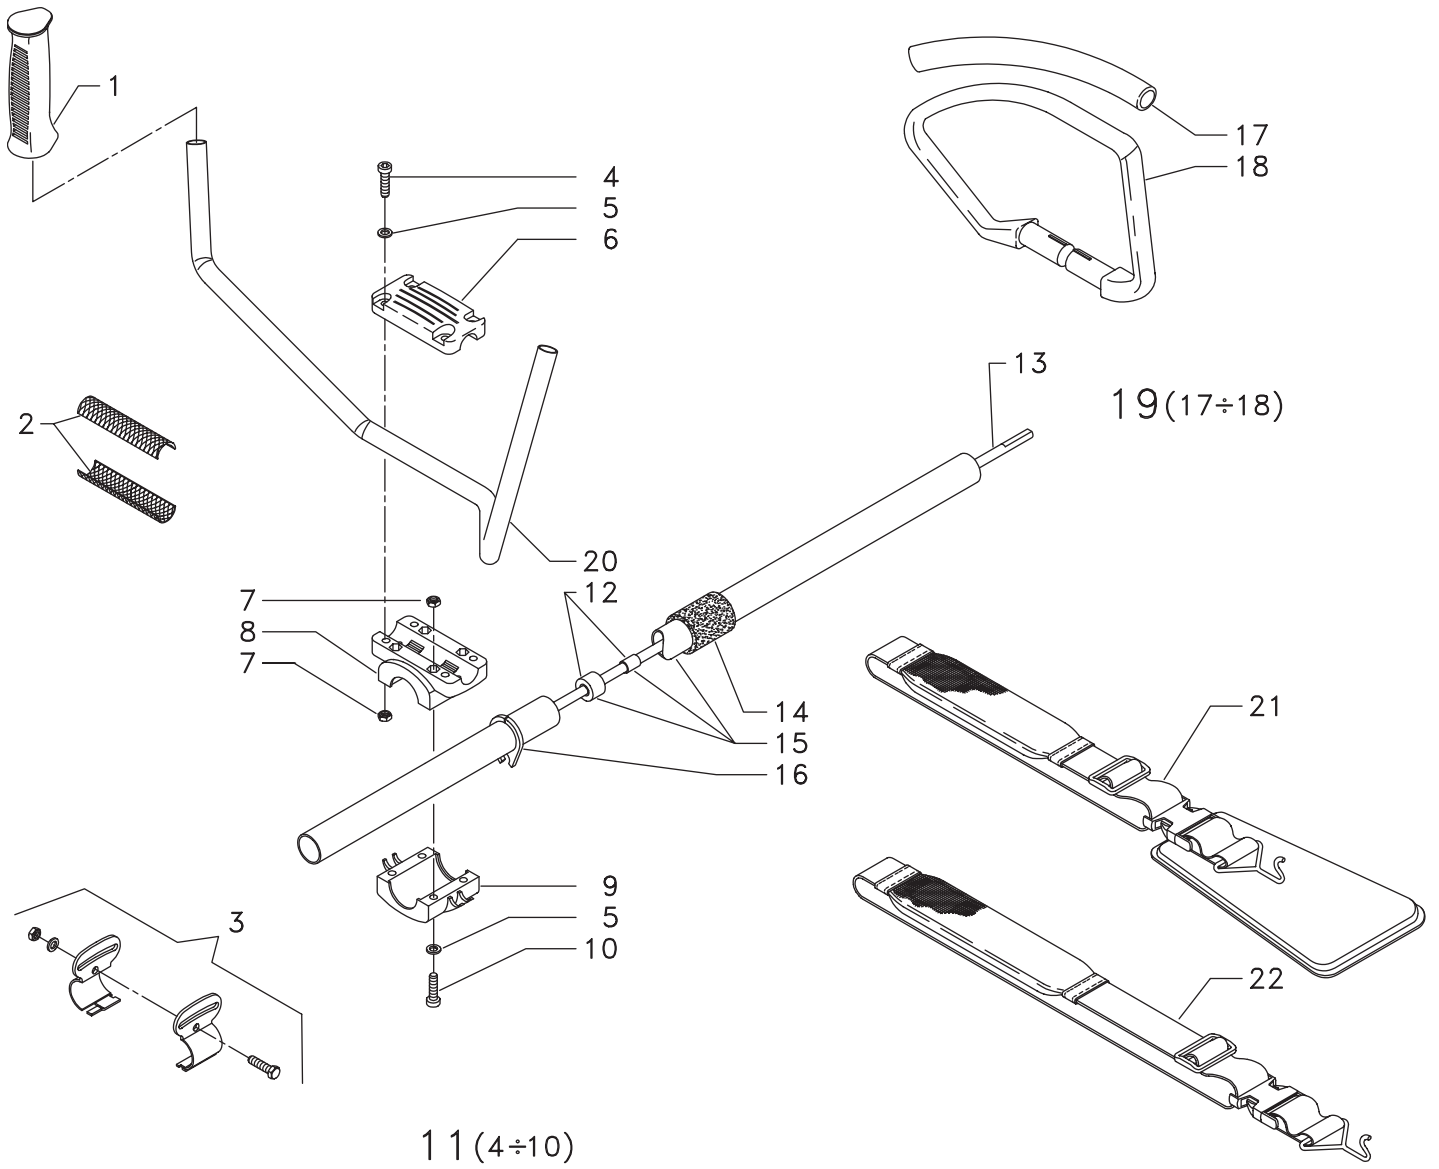

FIG. 4

REF. NO.	PART. NO.	QUANTITY								NOTE
		P270I P270M	P330I P330M	P360I P360M	P410I P410M	P470I P470M	P540I P540M	P590I P590M		
1	543490	1	1	1	1	1	1	1		
2	511030	2	2	2	2	2	2	2		
3	750920	1	1	1	1	1	1	1		
4	030630	4	4	4	4	4	4	4		
5	090040	8	8	8	8	8	8	8		
6	542450	1	1	1	1	1	1	1		
7	060130	8	8	8	8	8	8	8		
8	542440	1	1	1	1	1	1	1		
9	542430	1	1	1	1	1	1	1		
10	030810	4	4	4	4	4	4	4		
11	722620	1	1	1	1	1	1	1		
12	751640	5	5	5	5	5	5	5		
13	391030	1	1	1	1	1	1	1		
14	540420	1	1	1	1	1	1	1		
15	750540	1	1	1	1	1	1	1		
16	540690	2	2	2	2	2	2	2		
17	570530	1	1	1	1	1	1	1		
18	542420	1	1	1	1	1	1	1		
19	722830	1	1	1	1	1	1	1		
20	570670	1	1	1	1	1	1	1		
21	751620	1	1	1	1	1	1	1		
22	751580	1	1	1	1	1	1	1