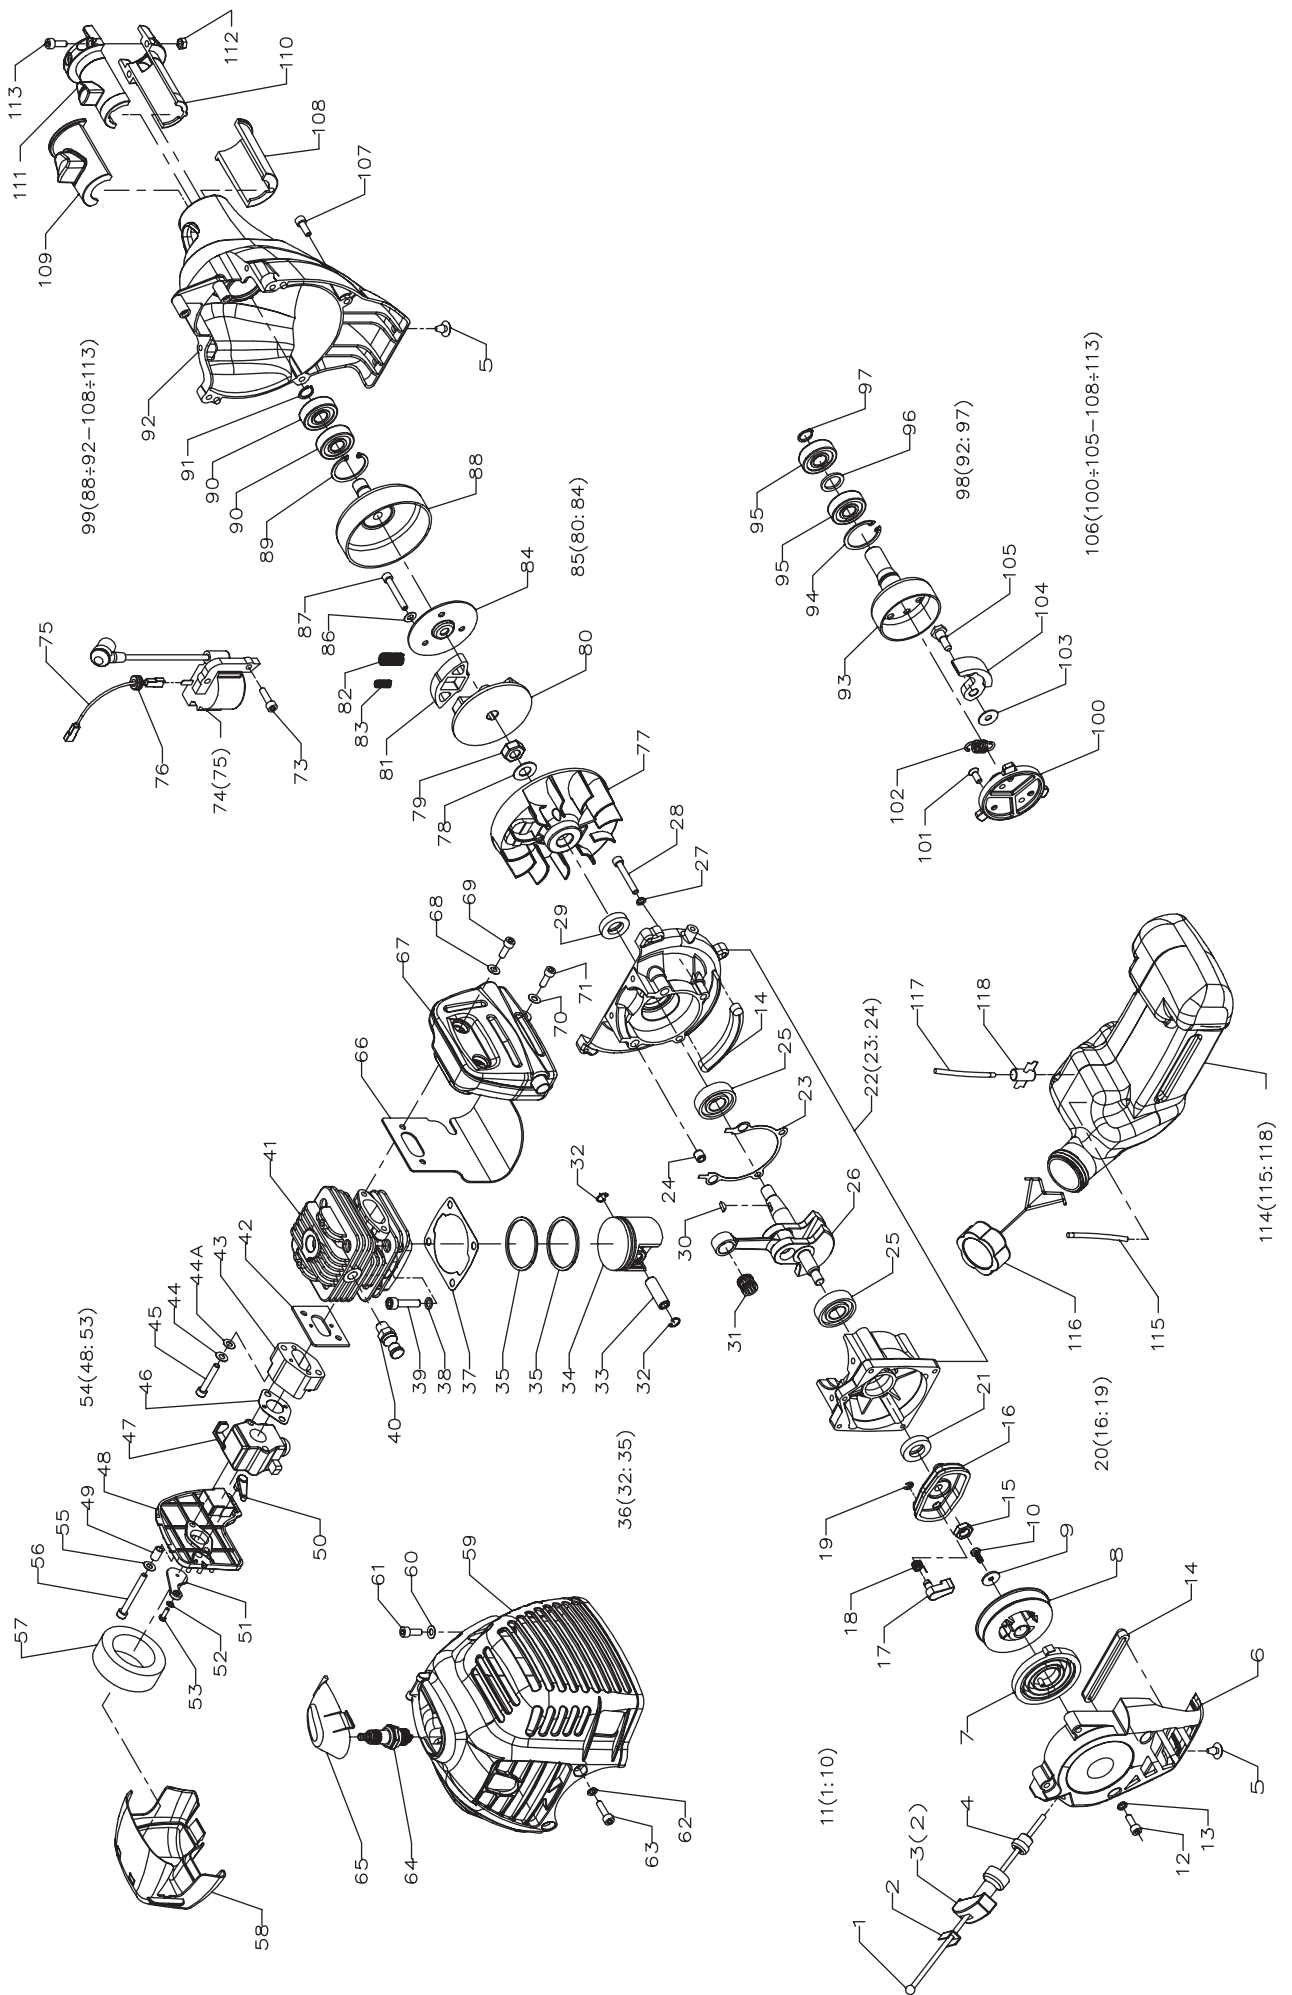

FIG. 2

REF. NO.	PART. NO.	QUANTITY								NOTE
		P410I P410M	P470I P470M	P540I P540M	P590I P590M	P410Z	P470Z	P540Z	P590Z	
1	630070	1	1	1	1	1	1	1	1	
2	510190	1	1	1	1	1	1	1	1	
3	724740	1	1	1	1	1	1	1	1	
4	091640	1	1	1	1	1	1	1	1	
5	543600	4	4	4	4					
6	481020	1	1	1	1	1	1	1	1	
7	180240	1	1	1	1	1	1	1	1	
8	541320	1	1	1	1	1	1	1	1	
9	090720	1	1	1	1	1	1	1	1	
10	030800	1	1	1	1	1	1	1	1	
11	724070	1	1	1	1	1	1	1	1	
12	030410	2	2	2	2	2	2	2	2	
13	090780	2	2	2	2	2	2	2	2	
14	541340	2	2	2	2	2	2	2	2	
15	060370	1	1	1	1	1	1	1	1	
16	480900	1	1	1	1	1	1	1	1	
17	541330	2	2	2	2	2	2	2	2	
18	180200	2	2	2	2	2	2	2	2	
19	120160	2	2	2	2	2	2	2	2	
20	722460	1	1	1	1	1	1	1	1	
21	240370	1	1	1	1	1	1	1	1	
22	721430	1	1	1	1	1	1	1	1	
23	240260	1	1	1	1	1	1	1	1	
24	420200	2	2	2	2	2	2	2	2	
25	270070	2	2	2	2	2	2	2	2	
26	751600	1	1	1	1	1	1	1	1	
27	090150	4	4	4	4	4	4	4	4	
28	030620	4	4	4	4	4	4	4	4	
29	240030	1	1	1	1	1	1	1	1	
30	420030	1	1	1	1	1	1	1	1	
31	270050	1	1	1	1	1	1	1	1	
32	150040	2	2	2	2	2	2	2	2	
33	420040	1	1	1	1	1	1	1	1	
*34	480750	1				1				
*	480710		1				1			
*	480720			1				1		
*	480970				1				1	
35	150270	2				2				
	150240		2				2			
	150250			2				2		
	150350				2				2	
*36	721580	1				1				
*	721350		1				1			
*	721360			1				1		
*	723100				1				1	
37	240270	1	1	1	1	1	1	1	1	
38	090620	4	4	4	4	4	4	4	4	
39	030630	4	4	4	4	4	4	4	4	
40	752340		1	1	1		1	1	1	
*41	480740	1				1				
*	480630		1				1			
*	480640			1				1		
*	480960				1				1	
42	240290	1	1	1	1	1	1	1	1	
43	541270	1	1	1	1	1	1	1	1	
44	090800	2	2	2	2	2	2	2	2	
44A	090780	2	2	2	2	2	2	2	2	
45	030070	2	2	2	2	2	2	2	2	
46	240130	1	1	1	1	1	1	1	1	
47	331650	1	1	1	1	1	1	1	1	
48	543160	1	1	1	1	1	1	1	1	
49	091630	2	2	2	2	2	2	2	2	
50	543350	1	1	1	1	1	1	1	1	
51	543360	1	1	1	1	1	1	1	1	
52	091680	1	1	1	1	1	1	1	1	
53	031140	1	1	1	1	1	1	1	1	
54	724080	1	1	1	1	1	1	1	1	
55	090830	2	2	2	2	2	2	2	2	
56	030500	2	2	2	2	2	2	2	2	
57	331040	1	1	1	1	1	1	1	1	
58	543180	1	1	1	1	1	1	1	1	
59	543090	1	1	1	1	1	1	1	1	
60	090780	2	2	2	2	2	2	2	2	

REF. NO.	PART. NO.	QUANTITY								NOTE
		P410I P410M	P470I P470M	P540I P540M	P590I P590M	P410Z	P470Z	P540Z	P590Z	
61	030680	2	2	2	2	2	2	2	2	
62	090780	2	2	2	2	2	2	2	2	
63	030620	2	2	2	2	2	2	2	2	
64	450180	1	1	1	1	1	1	1	1	
65	543200	1	1	1	1	1	1	1	1	
66	240500	1	1	1	1	1	1	1	1	
67	752350	1	1	1	1					
	752120					1	1	1	1	
68	090830	2	2	2	2	2	2	2	2	
69	030410	2	2	2	2	2	2	2	2	
70	090830	1	1	1	1	1	1	1	1	
71	030680	1	1	1	1	1	1	1	1	
73	031150	2	2	2	2	2	2	2	2	
74	450930	1	1	1	1	1	1	1	1	
75	450340	1	1	1	1	1	1	1	1	
76	541510	1	1	1	1	1	1	1	1	
77	450280	1	1	1	1	1	1	1	1	
78	091000	1	1	1	1	1	1	1	1	
79	060300	1	1	1	1	1	1	1	1	
80	780080	1	1	1	1					
81	780020	3	3	3	3					
82	180040	3	3	3	3					
83	180030	3	3	3	3					
84	510200	1	1	1	1					
85	721390	1	1	1	1					
86	090830	3	3	3	3					
87	030620	3	3	3	3					
88	751300	1	1	1	1					
89	120070	1	1	1	1					
90	270240	2	2	2	2					
91	120020	1	1	1	1					
92	480980	1	1	1	1	1	1	1	1	
93	752440					1	1	1	1	
94	120030					1	1	1	1	
95	270060					2	2	2	2	
96	091650					1	1	1	1	
97	120050					1	1	1	1	
98	724090					1	1	1	1	
99	724100	1	1	1	1					
100	480790					1	1	1	1	
101	030710					3	3	3	3	
102	180170					1	1	1	1	
103	090550					2	2	2	2	
104	780060					2	2	2	2	
105	390330					2	2	2	2	
106	721870					1	1	1	1	
107	030380	4	4	4	4	4	4	4	4	
108	543220	1	1	1	1	1	1	1	1	
109	543210	1	1	1	1	1	1	1	1	
110	481000	1	1	1	1	1	1	1	1	
111	480990	1	1	1	1	1	1	1	1	
112	060100	2	2	2	2	2	2	2	2	
113	030410	2	2	2	2	2	2	2	2	
114	724110	1	1	1	1	1	1	1	1	
115	542520	1	1	1	1	1	1	1	1	
116	723740	1	1	1	1	1	1	1	1	
117	542460	1	1	1	1	1	1	1	1	
118	330820	1	1	1	1	1	1	1	1	

Puor commander des particulières avec * préciser toujours la lettre de selection A-B-C-D.
Quando ordene piezas marcadas con un * debe indicar siempre la letra código A-B-C-D.