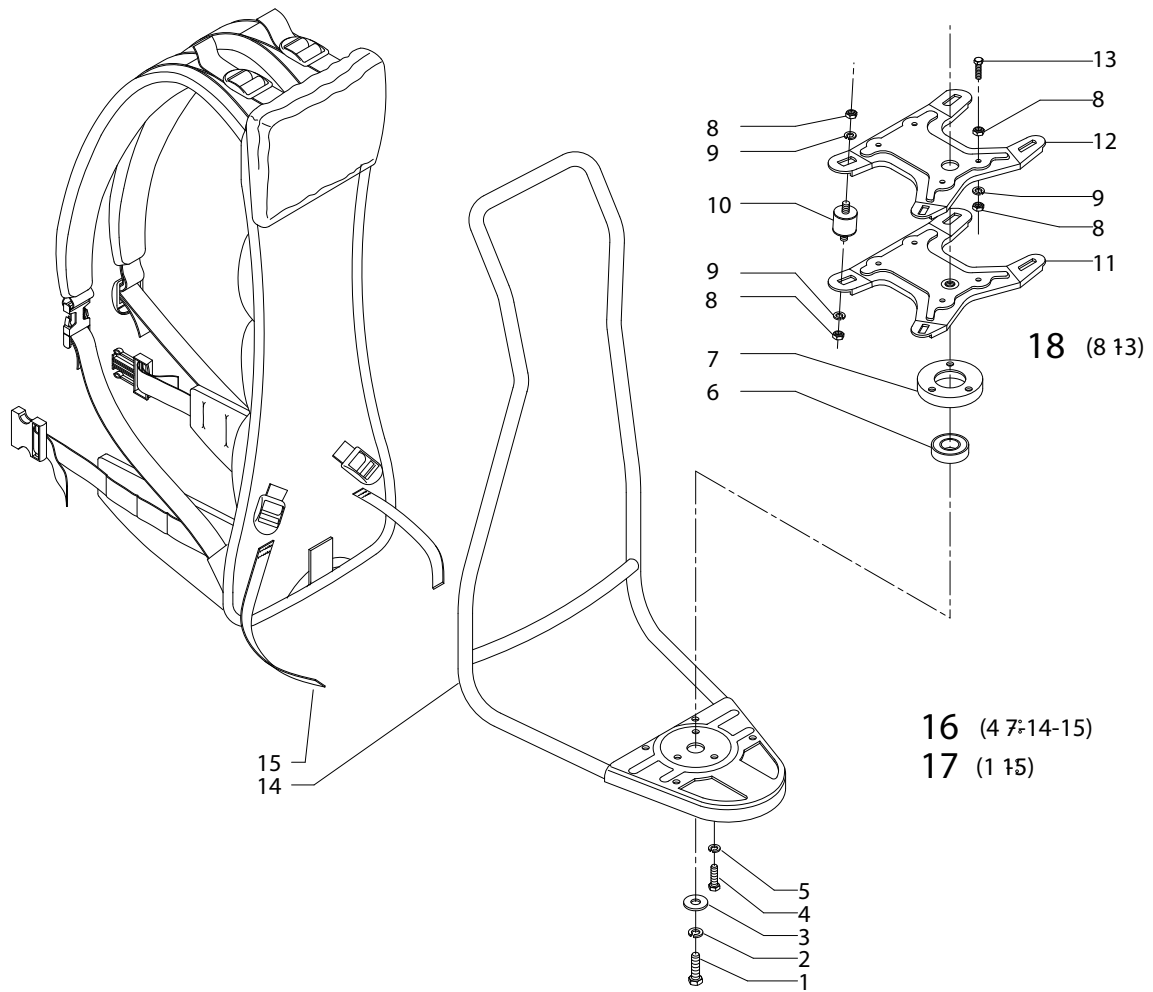

FIG. 6

REF. NO.	PART. NO.	QUANTITY							NOTE
		P270Z	P330Z	P360Z	P410Z	P470Z	P540Z	P590Z	
1	030190	1	1	1	1	1	1	1	
2	090080	1	1	1	1	1	1	1	
3	090700	1	1	1	1	1	1	1	
4	030230	3	3	3	3	3	3	3	
5	090010	3	3	3	3	3	3	3	
6	270060	1	1	1	1	1	1	1	
7	480060	1	1	1	1	1	1	1	
8	060060	16	16	16	16	16	16	16	
9	090010	12	12	12	12	12	12	12	
10	180060	4	4	4	4	4	4	4	
11	752850	1	1	1	1	1	1	1	
12	511300	1	1	1	1	1	1	1	
13	030230	4	4	4	4	4	4	4	
14	752360	1	1	1	1	1	1	1	
15	752260	1	1	1	1	1	1	1	
16	723610	1	1	1	1	1	1	1	
17	725590	1	1	1	1	1	1	1	
18	725860	1	1	1	1	1	1	1