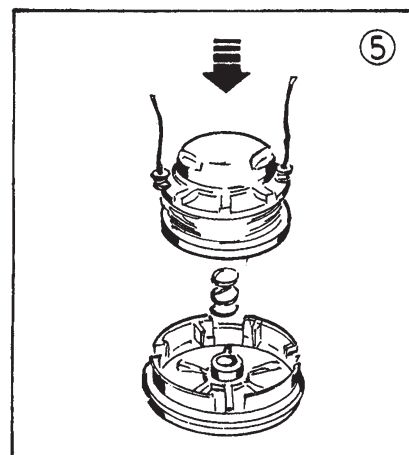

TÊTES "FLASH LIGHT" ET "FLASH RAPID":

INSTRUCTIONS POUR LE REMPLACEMENT DU FIL NYLON.

CABEZALES "FLASH LIGHT" Y "FLASH RAPID":

INSTRUCCIONES PARA EL REEMPLAZO DEL HILO DE NYLON.

FIG. 1

REF. NO.	PART. NO.	QUANTITY						NOTE
		EP270 VM P270 VM	EP330 VM P330 VM	P360I P360M	P270Z	P330Z	P360Z	
1	630070	1	1	1	1	1	1	
2	510190	1	1	1	1	1	1	
3	724740	1	1	1	1	1	1	
4	091640	1	1	1	1	1	1	
5	543600	4	4	4				
6	481020	1	1	1	1	1	1	
7	180240	1	1	1	1	1	1	
8	541320	1	1	1	1	1	1	
9	090720	1	1	1	1	1	1	
10	030800	1	1	1	1	1	1	
11	724070	1	1	1	1	1	1	
12	030410	2	2	2	2	2	2	
13	090780	2	2	2	2	2	2	
14	541340	2	2	2	2	2	2	
15	060370	1	1	1	1	1	1	
16	480900	1	1	1	1	1	1	
17	541330	2	2	2	2	2	2	
18	180200	2	2	2	2	2	2	
19	120160	2	2	2	2	2	2	
20	722460	1	1	1	1	1	1	
21	240040	1	1	1	1	1	1	
22	722290	1	1	1	1	1	1	
23	240390	1	1	1	1	1	1	
24	420200	2	2	2	2	2	2	
25	270250	2	2	2	2	2	2	
26	752620	1	1	1	1	1	1	
27	090150	4	4	4	4	4	4	
28	030620	4	4	4	4	4	4	
29	240040	1	1	1	1	1	1	
30	420060	1	1	1	1	1	1	
31	270310	1	1	1	1	1	1	
32	150290	2	2	2	2	2	2	
33	420260	1	1	1	1	1	1	
*34	480770	1			1			
*	480890		1			1		
*	481130			1			1	
35	150180	1			1			
	150320		1			1		
	150410			1			1	
*36	721730	1			1			
*	722270		1			1		
*	724910			1			1	
37	240170	1	1	1	1	1	1	
38	090800	4	4	4	4	4	4	
39	030350	4	4	4	4	4	4	
*40	481060	1			1			
*	481080		1			1		
*	481070			1			1	
41	240400	1	1	1	1	1	1	
42	540500	1	1	1	1	1	1	
46	240130	1	1	1	1	1	1	
47	331690	1	1	1	1	1	1	
48	543920	1	1	1	1	1	1	
49	091630	2	2	2	2	2	2	
50	543930	1	1	1	1	1	1	
51	543940	1	1	1	1	1	1	
52	120270	1	1	1	1	1	1	
53	725200	1	1	1	1	1	1	
54	090830	2	2	2	2	2	2	
55	031060	2	2	2	2	2	2	
56	332120	1	1	1	1	1	1	
57	543910	1	1	1	1	1	1	
58	543900	1	1	1	1	1	1	
59	090780	2	2	2	2	2	2	
60	030680	2	2	2	2	2	2	
61	090780	2	2	2	2	2	2	
62	030620	2	2	2	2	2	2	
63	450730	1			1			
	451060		1	1		1	1	
64	240520	1	1	1	1	1	1	
65	751560	1	1	1				
	751570				1	1	1	
66	511280	1	1	1	1	1	1	