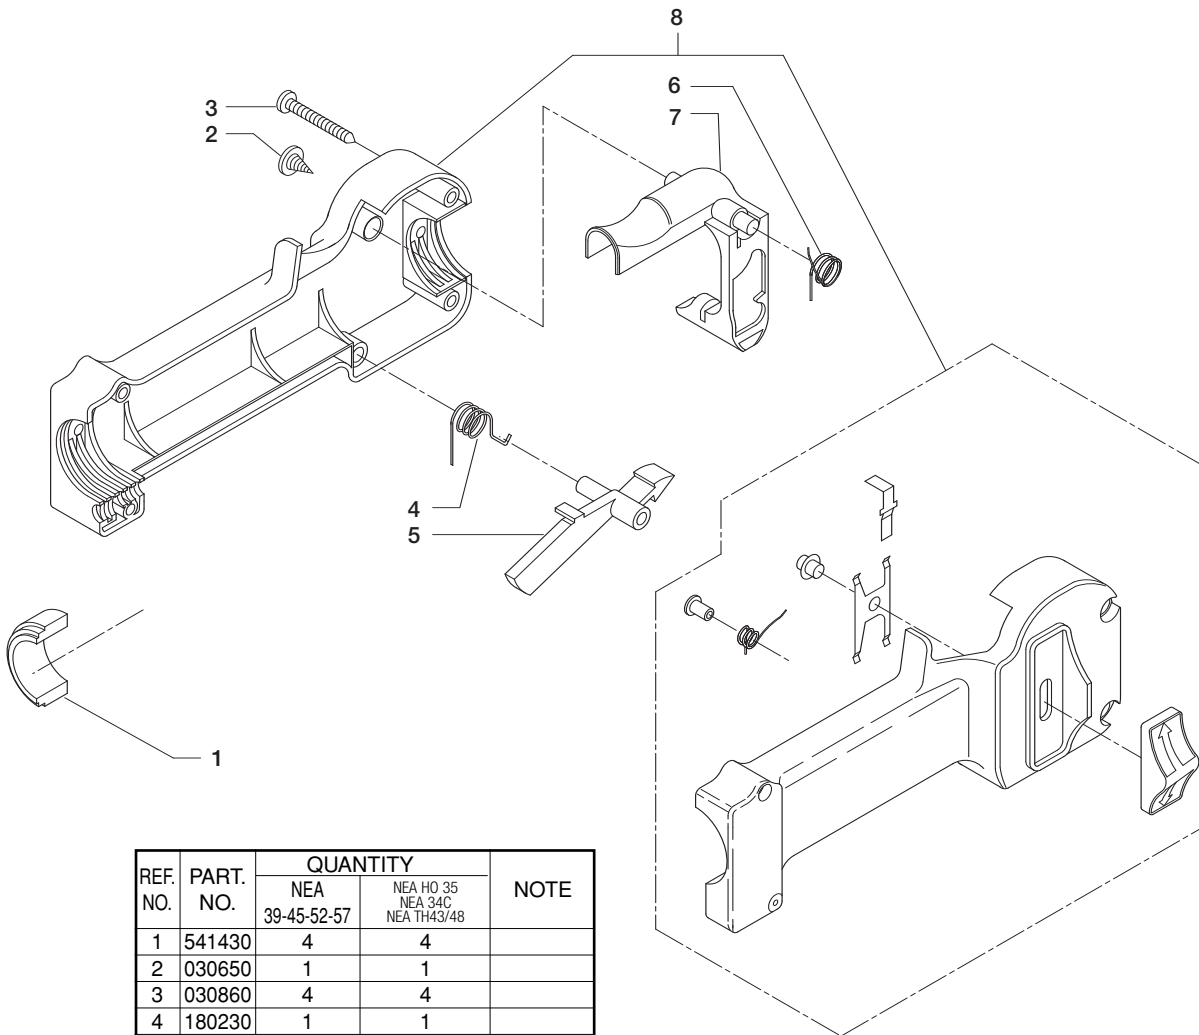

**LISTA PARTI DI RICAMBIO**  
**SPARE PART LIST**  
**DETAILS DES PIECES DETACHEES**

REF. NO.	PART. NO.	QUANTITY				NOTE
		NEA 39E	NEA 45E	NEA 52E	NEA 57E	
1	630070	1	1	1	1	
2	510190	1	1	1	1	
3	724740	1	1	1	1	
4	541310	1	1	1	1	
5	480650	1	1	1	1	
6	180240	1	1	1	1	
7	541320	1	1	1	1	
8	090720	1	1	1	1	
9	030800	1	1	1	1	
10	721420	1	1	1	1	
11	030210	5	5	5	5	
12	090150	7	7	7	7	
13	541340	2	2	2	2	
14	060370	1	1	1	1	
15	480900	1	1	1	1	
16	541330	2	2	2	2	
17	180200	2	2	2	2	
18	120160	2	2	2	2	
19	722460	1	1	1	1	
20	721430	1	1	1	1	
21	240260	1	1	1	1	
22	420200	2	2	2	2	
23	270070	2	2	2	2	
24	751600	1	1	1	1	
25	030620	4	4	4	4	
26	240030	1	1	1	1	
27	420030	1	1	1	1	
28	270050	1	1	1	1	
29	150040	2	2	2	2	
30	420040	1	1	1	1	
*31	480750	1				
*	480710		1			
*	480720			1		
*	480970				1	
32	150270	2				
	150240		2			
	150250			2		
	150350				2	
*33	721580	1				
*	721350		1			
*	721360			1		
*	723100				1	

REF. NO.	PART. NO.	QUANTITY		NOTE
		NEA 39 - 45 - 52 - 57 E		
29	84-613	1		
30	82-75	1		
31	98-387	1		
32	166-48	1		
33	144-77	1		
34	92-251	1		
35	95-526	1		
36	5-2441	1		
37	176-64	1		
38	188-12	1		
39	21-404	1		
40	090190	4		
41	96-578	4		
42	331650	1		
43	D10-WAT	1		
44	331040	1		
45	331480	1		
46	090830	2		
47	030330	2		
50	543930	1		
51	544200	1		
52	543940	1		
53	120270	1		
54	091630	2		
55	725350	1		
56	090830	2		
57	031350	2		
58	332120	1		
59	543910	1		