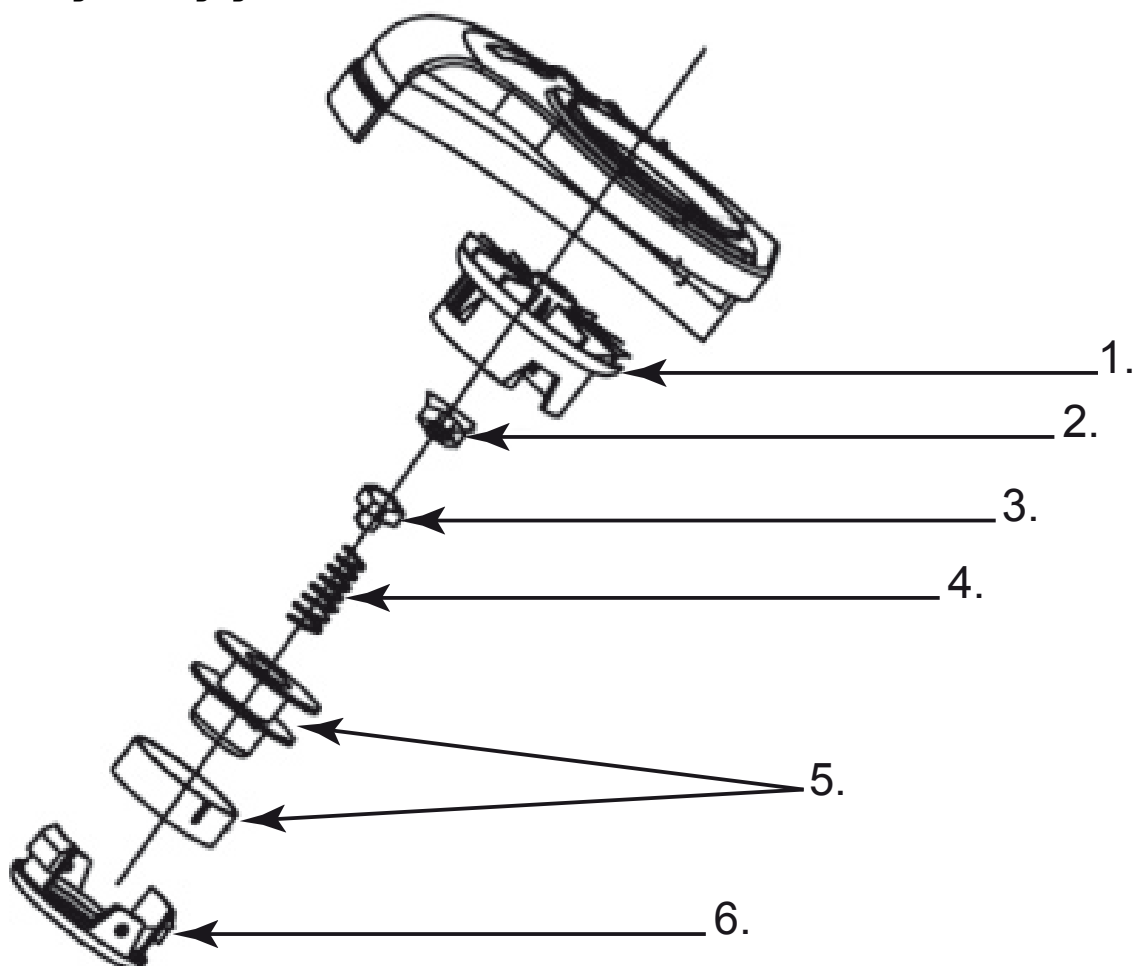

ROZKRES NÁHRADNÍCH DÍLŮ

Grizzly **ERT 275**

Elektrický strunový vyžinač

Vážení zákazníci,

vzhledem k ceně stroje a hodinové sazbě v servisu je jakýkoliv zásah do stroje tak finančně náročný, že se Vám finančně nevyplatí. Uvádíme zde objednávací čísla a názvy dílů, které si můžete vyměnit sami. Spadají do tzv. spotřebních dílů.

Ostatní díly bohužel nejdou objednat.

Autorizovaný servis Werco spol. s r. o.

OBJ. ČÍSLO DÍL NÁZEV

72233512	1	unašeč strunové civky
72233513	2	matice
72233514	3	kryt matice
72233515	4	pružina strunové hlavy
13601052	5	cívka se strunou
72233516	6	víčko strunové hlavy