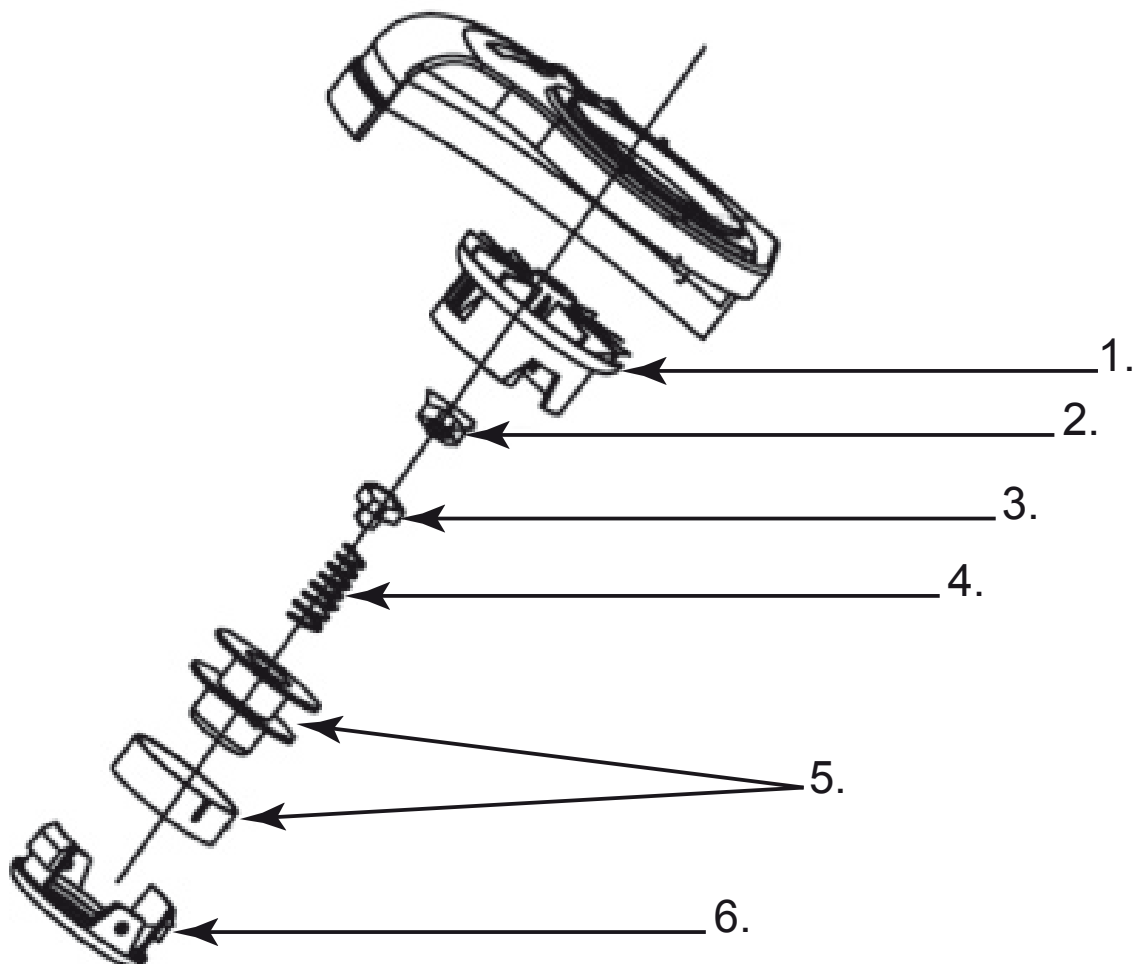

ROZKRES NÁHRADNÍCH DÍLŮ

Grizzly ERT 350/7

Elektrický strunový vyžinač

Vážení zákazníci,

vzhledem k ceně stroje a hodinové sazbě v servisu je jakýkoliv zásah do stroje tak finančně náročný, že se Vám finančně nevyplatí. Uvádíme zde objednávací čísla a názvy dílů, které si můžete vyměnit sami. Spadají do tzv. spotřebních dílů.

Ostatní díly bohužel nejdou objednat.

Autorizovaný servis Werco spol. s r. o.

OBJ. ČÍSLO	DÍL	NÁZEV
------------	-----	-------

72233512	1	unašeč strunové civky
72233513	2	matice
72233514	3	kryt matice
72233515	4	pružina strunové hlavy
13601052	5	cívka se strunou
72233516	6	víčko strunové hlavy