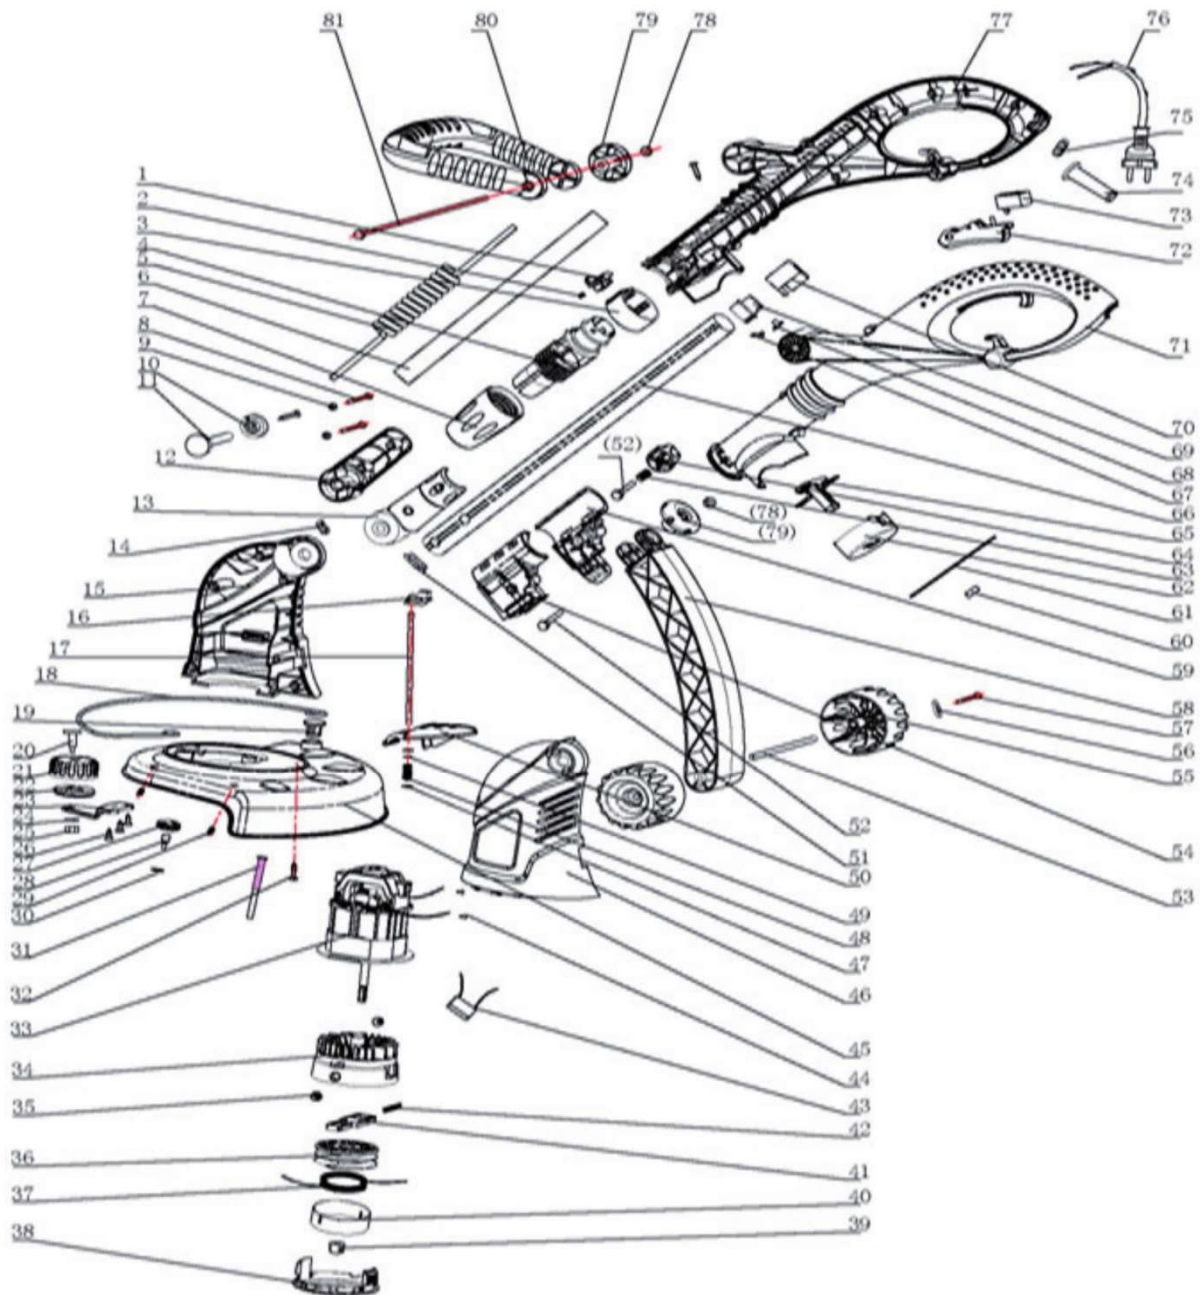

Grizzly ERT 500RS

pozice	obj. č.	název
34 - 42	Nedostupné	strunová hlava kompletní
35	72250020	pružina strunové hlavy
38	72250030	víčko strunové hlavy
39	72250040	matice strunové hlavy
36, 37, 40	13600050	cívka se strunou (bal. 2ks)
44	Nedostupné	kryt sečení
41	Nedostupné	západka strunové hlavy
42	72250060	pružina západky