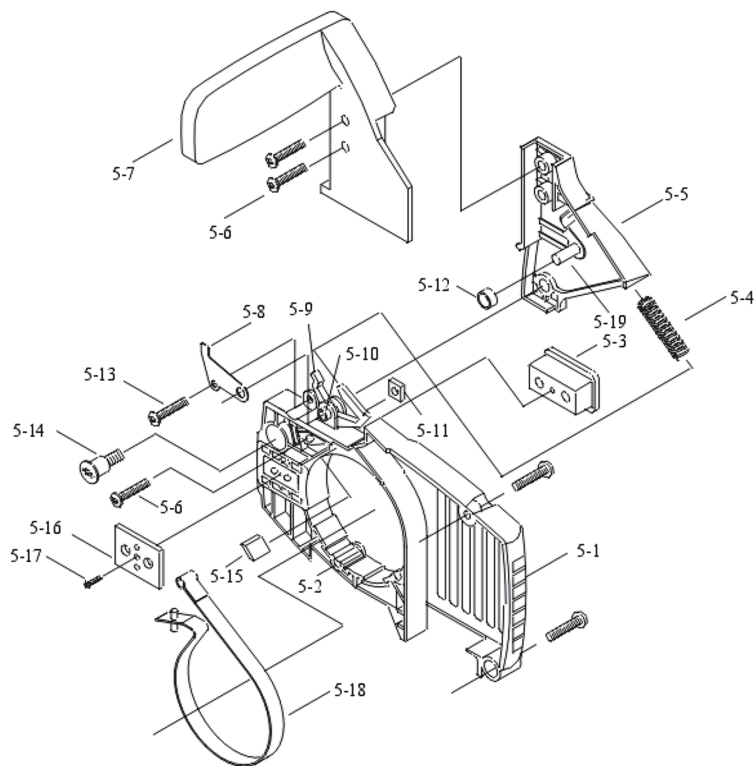

No.	Grizzly	JF Item No.	Description	Q
5-1	73200051	9017-310001	HOUSING	1
5-2	73200052	9PA-6.7-18.5	PIN,DOWEL	2
5-3	73200053	9072-310001	SPACER,BAR PAD	1
5-4	73200054	9024-310002	SPRING	1
5-5	73200055	9105-310001	LEVER,ACTUATING	1
5-6	73200056	9SKKBY10/24-0.62	SCREW	3
5-7	73200057	9262-310001	GUARD,HAND	1
5-8	73200058	9263-310001	STOP,HAND	1
5-9	73200059	9055-310102	RALLEITATCH,CHAIN BRAKE	1
5-10	73200060	9PC-05-13	DOWEL,SPRING	1
5-11	73200061	9NDC-10/24	NUT,SQUARE 10/24	1
5-12	73200062	9124-310001	ROLLER	1
5-13	73200063	9SKKBY8/16-0.75	SCREW	1
5-14	73200064	9214-310002	SCREW,SHOULDER	1
5-15	73200065	9252-310001	SEAL,FOAM	1
5-16	73200066	9158-310001	SHIEND	1
5-17	73200067	9SGKCY4/40-0.312	SCREW	1
5-18	73200068	9079-310001	BAND,BRAKE	1
5-19	73200069	9PC-4.75-25.4	PIN,DOWEL	1