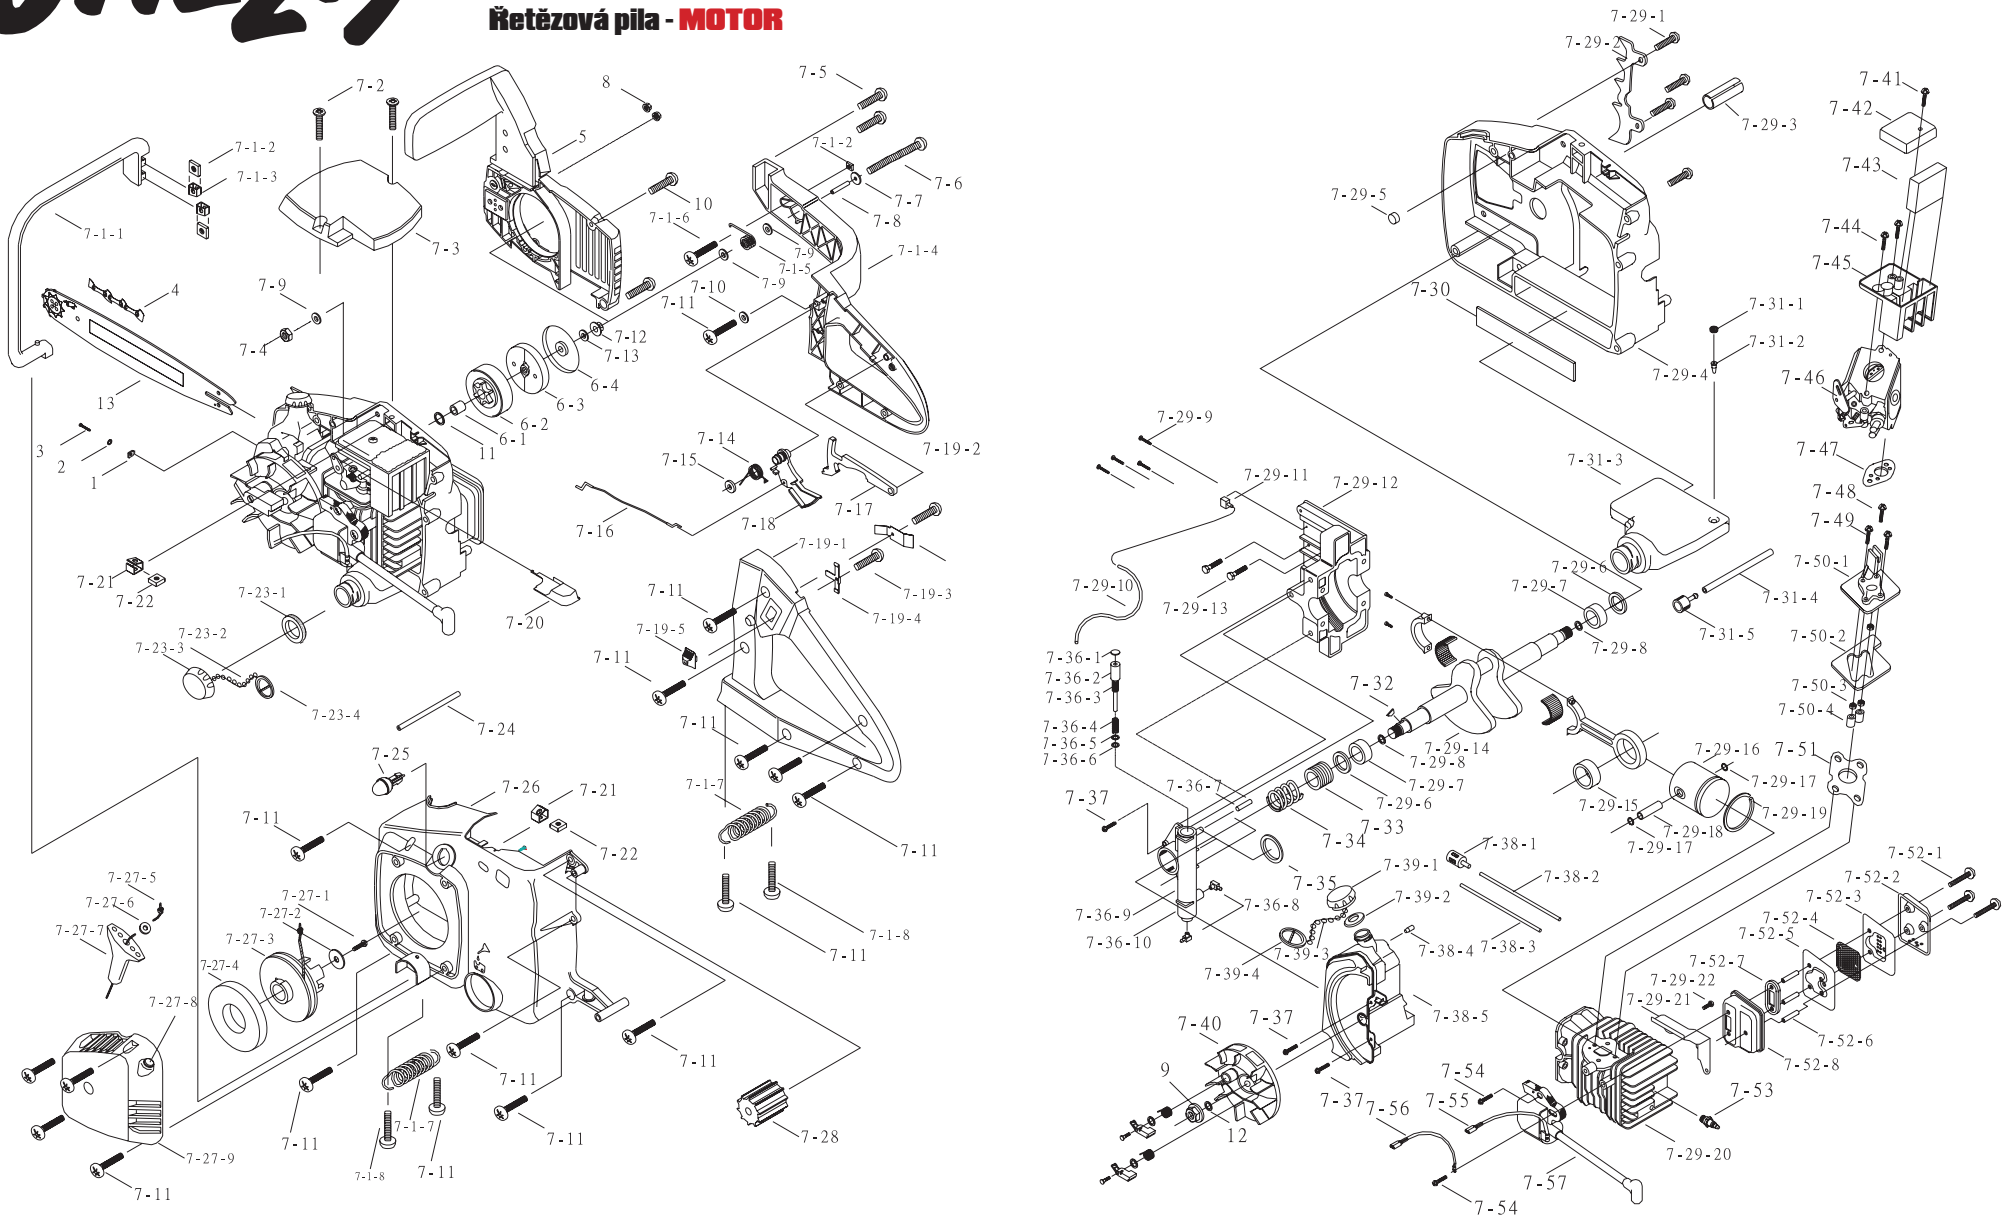

ROZKRES NÁHRADNÍCH DÍLŮ

BKS 35-14 / BKS 38-14 / BKS 38-16

Řetězová pila - **MOTOR**

No.	Grizzly	JF Item-No.	Description	Q
1	73200010	6035-310101	NUT, BAR ADJUSTING	1
2	73200020	9043-310002	E RING, RETAINING	1
3	73200030	9191-310001	REVIES SCREW	1
4	33E49E	LIST 1	CHAIN (BKS38-14)	1
4	33E54E	LIST 1	CHAIN (BKS38-16)	1
4	33E49E	LIST 1	CHAIN (BKS35-14)	1
5	73200050	9228-310004	CHAIN BRAKE ASS'Y	1
6	73200070	9228-310113	DRUM/SPROCKET ASS'Y	1
6-1	73200080	9NB-F6491001	BEARING	1
6-2	73200090	9228-310114	DRUM/SPROCKET SUB ASS'Y	1
6-3	73200100	9228-310115	CLUTCH ASS'Y	1
6-4	73200110	9077-310101	PLATE,DUST	1
7	73200120	9238-3101T1	MECHANICS ASS'Y	1
7-1	73200130	9228-3101T2	HANDLE RIGHT REAR ASS'Y	1
7-1-1	73200140	9068-310103	HANDLE ,FRONT	1
7-1-2	73200150	9NDC-10/24	NUT,SQUARE	3
7-1-3	73200160	9014-310001	RETAINER,NUT	2
7-1-4	73200170	9068-3101T1	HANDLE,RIGHT REAR	1
7-1-5	73200180	9024-310101	SPRING,EXTEN	1
7-1-6	73200190	9SKKBY10/24-0.5	SCREW	1
7-1-7	73200200	9024-310105	SPRING	2
7-1-8	73200210	9SKKBY8/16-0.75	SCREW	2
7-2	73200220	9214-310101	SCREW	2
7-3	73200230	9067-310001	COVER,AIR FILTER	1
7-4	73200240	9NGB-10/24-50	NUT,HX LOCK	1
7-5	73200250	9SKKBY10/24-0.62	SCREW	2
7-6	73200260	9SKKBY10/24-2	SCREW	1
7-7	73200270	9WFB-5.1-22	WASHER	1
7-8	73200280	9124-310101	SPACER	1
7-9	73200290	9WFB-5.64-12	WASHER	3
7-10	73200300	9WFB-4.9-17	WASHER	1
7-11	73200310	9SKKBY8/16-0.75	SCREW	1
7-12	73200320	9NAB-5/16-24	NUT,CLUTCH	1
7-13	73200330	9WOC-08	WASHER	1
7-14	73200340	9024-310003	SPRING,TORSIONAL	1
7-15	73200350	9076-310001	O RING	1