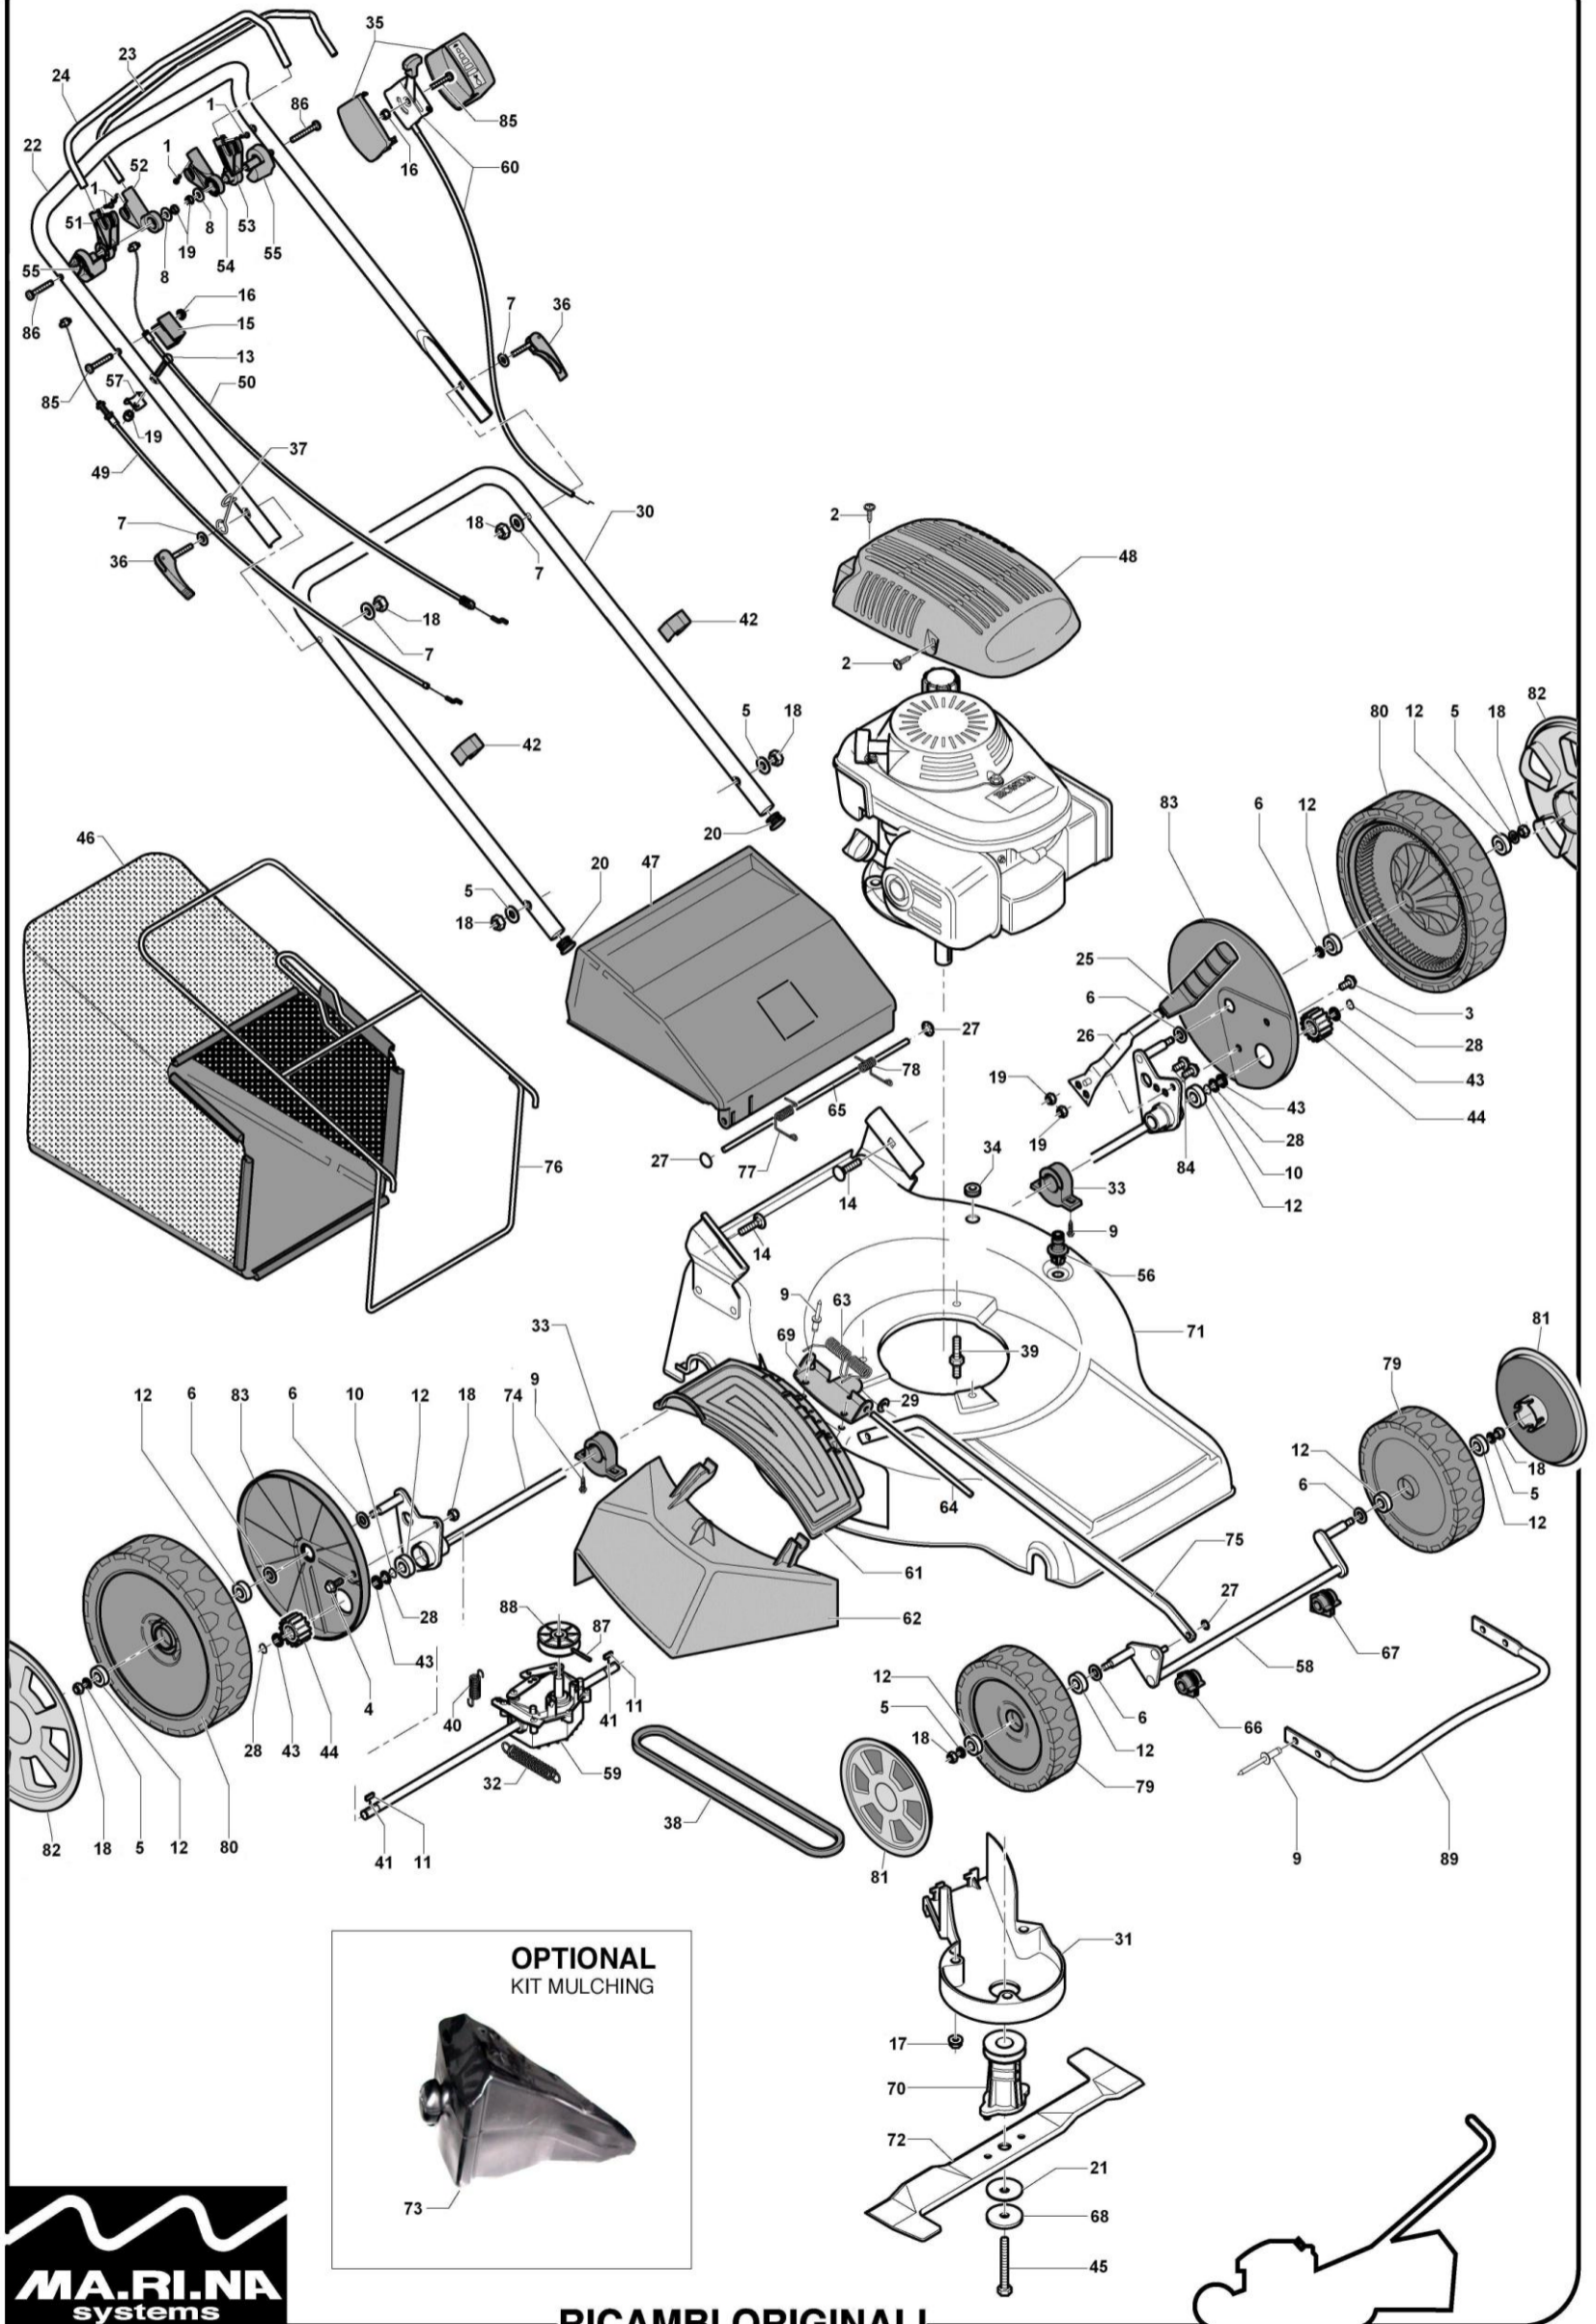

MOD. GX 54S 3in1 HW

**OPTIONAL
KIT MULCHING**

73

RICAMBI ORIGINALI

GX 54 S 3in1 HW

POS.	CODICE	I	F	D	GB	E	B&S	Honda
1	CP023595	VITE AUTOF.	VIS	SCHRAUBE	SCREW	TORNILLO	4	4
2	CP024216	VITE AUTOF.	VIS	SCHRAUBE	SCREW	TORNILLO	3	3
3	CP030816	VITE TE	VIS	SCHRAUBE	SCREW	TORNILLO	1	1
4	CP030825	VITE TE	VIS	SCHRAUBE	SCREW	TORNILLO	1	1
5	CP032908	RONDELLA	RONDELLE	SCHEIBE	WASHER	ARANDELA	4	4
6	CP032913	RONDELLA	RONDELLE	SCHEIBE	WASHER	ARANDELA	4	4
7	CP032924	RONDELLA	RONDELLE	SCHEIBE	WASHER	ARANDELA	4	4
8	CP032926	RONDELLA	RONDELLE	SCHEIBE	WASHER	ARANDELA	2	2
9	CP034615	RIVETTO	RIVET	NIET	RIVET	CLAVO	10	10
10	CP035905	RASAMENTO	RONDELLE	SCHEIBE	WASHER	ARANDELA	2	2
11	CP037305	CHIAVETTA	CLAVETTE	SCHLÜSSELCHEN	WOODRUFF KEY	CHAVETA	2	2
12	CP038228	CUSCINETTO	ROULEMENT	KUGELLAGER	BALL BEARING	COJINETE	10	10
13	CP040630	VITE TTQST	VIS	SCHRAUBE	SCREW	TORNILLO	1	1
14	CP040850	VITE TTQST	VIS	SCHRAUBE	SCREW	TORNILLO	2	2
15	CP042216	BLOCCHETTO CAVO FREIN	ATTACHE CABLE FREIN	KABELBESCHWERER	CLIP	FIJADOR CABLE	1	1
16	CP042806	DADO	ÉCROU	MUTTER	KNOB	ESPARRAGO	2	2
17	CP042808	DADO	ÉCROU	MUTTER	KNOB	ESPARRAGO	3	3
18	CP044708	DADO	ÉCROU	MUTTER	KNOB	ESPARRAGO	9	9
19	CP044726	DADO	ÉCROU	MUTTER	KNOB	ESPARRAGO	5	5
20	CP045722	TAPPO	COUVERCLE	KAPPE	CAP	TAPA	2	2
21	CP045911	MOLLA A TAZZA	RONDELLE	SCHEIBE	WASHER	MUELLE	1	1
22	CP046042	MANICO SUP.	GUIDON	STIEL	HANDLE	MANILLAR	1	1
23	CP046068	LEVA INNESTO	LEVIER EMBRAYAGE	STANGE	LEVER CLUTCH	LEVA	1	1
24	CP046073	LEVA FRENO	LEVIER FREIN	STANGE	LEVER	LEVA	1	1
25	CP046236	POMOLO LEVA ALZO	CACHE MOYEU	KAPPE	HOOD	POMO	1	1
26	CP046255	LEVA ALZO	LEVIER	STANGE	LEVER	LEVA ALTURAS	1	1
27	CP046607	RITEGNO	CLIP	RÜCKHALT	RETAINER	ANILLO CLIP	3	3
28	CP046812	SEEGER	SEEGER	RÜCKHALT	RETAINER	ANILLO CLIP	4	4
29	CP046904	FERMO	CLIP	RÜCKHALT	RETAINER	ANILLO CLIP	1	1
30	CP047034	MANICO INF.	GUIDON	STIEL	HANDLE	MANILLAR	1	1
31	CP047096	COPRICINGHIA	COUVERCLE COURROI	RIEMENSCHUTZ	BELT COVER	TAPA	1	1
32	CP047192	MOLLA	RESSORT	FEDER	SPRING	MUELLE	1	1
33	CP047215	SUPPORTO ASSALE	SUPPORT	ACHSELAGER	SUPPORT	SOPORTE	2	2
34	CP047217	PASSACAVO	JOINTE	RING	RING	ANILLO	1	1
35	CP047220	COPRIACCELERATORE	COUVERCLE	DECKEL	COVER	COPA PROTECTORA	1	1
36	CP047222	LEVA COMPLETA COR	LEVIER	STANGE	LEVER	LEVA	2	2
37	CP047242	GANCIO FUNE AVV.	PORTE CABLE	KABELHALTER	CABLE SUPPORT	FIJADOR CABLE	1	1
38	CP047829	CINGHIA Z 29 1/2	COURROIE	RIEMEN	BELT	CORREA	1	1
39	CP047925	VITE TRILOBATA	VIS	SCHRAUBE	SCREW	TORNILLO	3	3
40	CP050191	MOLLA	RESSORT	FEDER	SPRING	MUELLE	1	1
41	CP050194	MOLLA	RESSORT	FEDER	SPRING	MUELLE	2	2
42	CP050222	FERMACAVO	ATTACHE CABLE	KABELBESCHWERER	CLIP	FIJADOR CABLE	2	2
43	CP050238	RONDELLA	RONDELLE	SCHEIBE	WASHER	ARANDELA	4	4
44	CP050298	INGRANAGGIO	PIGNON	GETRIEBE	PINION	ENGRANAJE	2	2
45	CP050965	VITE LAMA 10.9	VIS 10.9	SCHRAUBE 10.9	SCREW 10.9	TORNILLO 10.9	1	1
46	CP052081.05	TELA CESTO NERA	SAC RAMASSEUR	GRASFANGSACK	GRASS BAG	SACO TELA	1	1
47	CP052018	PARASASSI	DEFLECTEUR	DEFLEKTOR	REAR DOOR	DEFLECTÓR	1	1
48	CP052105	CUPOLINA NERA	CALOTTE	VERKLEIDUNG	COVER	CARCASA	1	1
49	CP052138	CAVO SEMOVENZA	CABLE D'EMBAYAGE	SELBSTBEWEGLICHKA	CABLE CLUTCH	CABLE TRACCION	1	1
50	CP046149	CAVO FRENO	CABLE FREIN	KABEL	CABLE	CABLE	1	
50	CP052149	CAVO FRENO	CABLE FREIN	KABEL	CABLE	CABLE		1
51	CP052216	SUPPORTO LEVA FREM	SUPPORT	AUFNAHMEBÜGEL	SUPPORT	SOPORTE	1	1
52	CP052217	SUPPORTO LEVA FREM	SUPPORT	AUFNAHMEBÜGEL	SUPPORT	SOPORTE	1	1
53	CP052218	SUPPORTO LEVA SEMC	SUPPORT	AUFNAHMEBÜGEL	SUPPORT	SOPORTE	1	1
54	CP052219	SUPPORTO LEVA SEMC	SUPPORT	AUFNAHMEBÜGEL	SUPPORT	SOPORTE	1	1
55	CP052220	SUPPORTO PER SUPPO	SUPPORT	AUFNAHMEBÜGEL	SUPPORT	SOPORTE	2	2
56	CP052225	INNESTO RAPIDO	RACCORD DE L'EAU	SPUELDUESE	WATER CONNECTOR	ENLACE	1	1
57	CP052243	STAFFETTA REGISTRO	EQUARRE	WINKELMASS	BRACKET	ABRAZDERA CABLE	1	1
58	CP053048	ASSALE ANTERIORE	AXE AVANT	VORDERACHSE	FRONT AXLE	EJE ANTERIOR	1	1
59	CP053088	RIDUTTORE TR 53	REDUCTEUR	UNTERSETZUNGGETRI	GEAR BOX ASSY	TRANSMISION	1	1
60	CP047143	CAVO ACCELERATORE	CABLE GAZ	BESCHLEUNIGER	THROTTLE CABLE	ACELERADOR	1	
60	CP053142	CAVO ACCELERATORE	MANETTE GAZ	BESCHLEUNIGER	THROTTLE CABLE	ACELERADOR		1
61	CP053175	COPERCHIO SCOCCA	COUVERCLE	COVER	DECKEL	TAPA	1	1
62	CP053176	DEFLETTORE SCARICO	DEFLECTEUR	PRALLSCHUTZ	DEFLECTOR	DEFLECTÓR	1	1
63	CP053191	MOLLA SPORTELLO	RESSORT	FEDER	SPRING	MUELLE	1	1
64	CP053202	ASTINA	AXE PIVOT	STANGE	HINGE PIN	EJE TAPA	1	1
65	CP053203	ASTINA	AXE PIVOT	STANGE	HINGE PIN	EJE DEFLECTÓR	1	1
66	CP053212	SUPPORTO ASSALE	SUPPORT	ACHSELAGER	SUPPORT	SOPORTE	1	1
67	CP053213	SUPPORTO ASSALE	SUPPORT	ACHSELAGER	SUPPORT	SOPORTE	1	1
68	CP053250	RONDELLA	RONDELLE	SCHEIBE	WASHER	ARANDELA	1	1
69	CP053254	SUPPORTO	SUPPORT	ACHSELAGER	SUPPORT	SOPORTE	1	1
70	CP053274B22	MOZZO D.22.2 +PULEGG	PORTE LAME + POULIE	MESSERHALTER	BLADE ADAPTOR+PULI	PORTA CUCHILLA+POL	1	
70	CP053274B25	MOZZO D.25 +PULEGG	PORTE LAME + POULIE	MESSERHALTER	BLADE ADAPTOR+PULI	PORTA CUCHILLA+POLEA		1
71	CP054001C.02	CHASSIS 3IN1 ROSSO	CARTER	GEHÄUSE	DECK	CHASIS	1	1
72	CP054015	LAMA ALETTATA MULC	LAME	MESSER	BLADE	CUCHILLA	1	1
73	CP054028	TAPPO MULCHING	COUVERCLE	MULCHABDECKUNG AC	MULCH PLUG ACCESSO	TAPA	OPTIONAL	OPTIONAL
74	CP054056	ASSALE POST. 53 HW	AXE ARRIERE	HINTERACHSE	REAR AXLE	EJE POSTERIOR	1	1
75	CP054062	TIRANTE ASSALE 54 HW	BARRE	GESTÄNGE	LINK ROD	TIRANTE EJE	1	1
76	CP054078	TELAIO CESTO	ATTELAGE	GRASFANGRAHMEN	FRAME	ARMAZON SACO	1	1
77	CP054192	MOLLA	RESSORT	FEDER	SPRING	MUELLE	1	1
78	CP054193	MOLLA	RESSORT	FEDER	SPRING	MUELLE	1	1
79	CP057114	RUOTA ANT. D.200	ROUE	RAD	WHEEL	RUEDA	2	2
80	CP057124	RUOTA POST. D.280	ROUE	RAD	WHEEL	RUEDA	2	2
81	CP057130.23	COPRIRUOTA 200	CACHE MOYEU	RADDECKUNG	HUB CAP	TAPA RUEDA	2	2