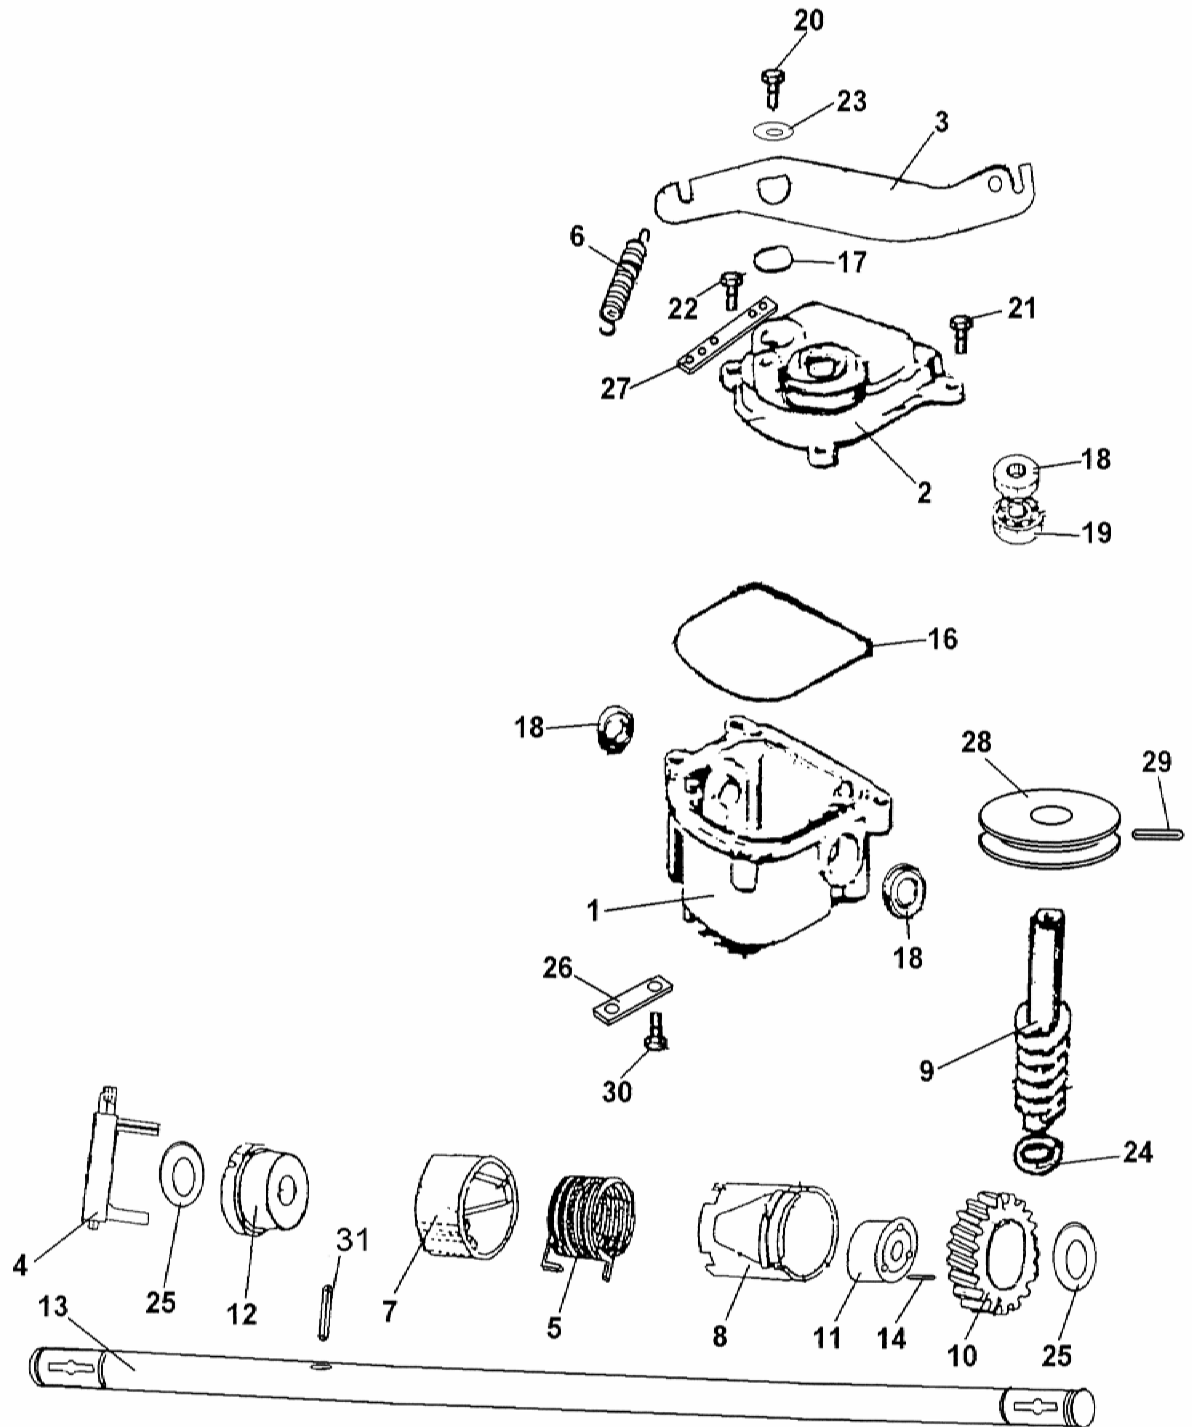

TR 45-47-50-51-53-56-57-Biomulch

TRASMISSIONI COMPLETE

CODICE	DESCRIZIONE
CP045088	TRASMISSIONE TR 45
CP047088	TRASMISSIONE TR 47
CP050088	TRASMISSIONE TR 50
CP051088	TRASMISSIONE TR 51
CP051089	TRASMISSIONE TB 51 BIOMULCH
CP056088	TRASMISSIONE TR 56
CP057088	TRASMISSIONE TR 57

Pos.	Codice	Descrizione	45 S TR 45	46 S - 47 S TR 47	50 S TR 50	51 S TR 51	BIOMULCH TB 51	52 S - 53 S TR 53	56 SVV TR 56	57 S TR 57
1	CP070175	ANELLO PONTE	1	1	1	1	1	1	1	1
2	CP070165	ANELLO COMANDO	1	1	1	1	1	1	1	1
3	CP070145	FORCELLA	1	1	1	1	1	1	1	1
4	CP070126	LEVA TRAINO	1	1	1	1	1	1	1	1
5	CP070205	GIUNTO	1	1	1	1	1	1	1	1
6	CP070200	BOCCOLA c/3 fori	1	1	1	1	1	1	1	1
7	CP070192	INGRANAGGIO BRONZO	1	1	1	1	1	1	1	1
8	CP070362	RONDELLA RAS.	2	2	2	2	2	2	2	2
9	CP070305	SPINA 3x10	3	3	3	3	3	3	3	3
10	CP070105	SCATOLA	1	1	1	1	1	1	1	1
11	CP070115	COPERCHIO	1	1	1	1	1	1	1	1
12	CP070332	PARAOILIO 12x19x5 SCATOLA	2	2	2	2	2	2	2	2
13	CP070320	OR SCATOLA SAGOMATO	1	1	1	1	1	1	1	1
14	CP070325	OR FORCELLA (2031)	1	1	1	1	1	1	1	1
15	CP070340	CUSCINETTO 6001	1	1	1	1	1	1	1	1
16	CP070310	SPINA SPIROL 4X24	1	1	1	1	1	1	1	1
17	CP070163	MOLLA INTERNA	1	1	1	1	1	1	1	1
18	CP070166	MOLLA TORSIONE	1	1	1	1	1	1	1	1
19	CP070345	VITE 4X15 TRILOBATE	4	2	2	2	2	2	2	2
20	CP070343	VITE TAPITTE 4X10 Torx	1	1	1	1	1	1	1	1
21	CP045530	SPINA ELASTICA 5X30	1	1	1	1	1	1	1	1
22	CP060240	PILEGGIA 95	1	1	1 (FORO BASSO)	1 (FORO ALTO)	1	1	1 (FORO ALTO)	1
23	CP050241	PILEGGIA 60	1	1	1	1	1	1	1	1
24	CP070180	VITE SFINE L=90 1 FORO	1	1	1	1	1	1	1	1
25	CP070185	VITE SFINE L=103 2 FORI	1	1	1	1	1	1	1	1
26	CP070188	VITE SFINE L=111	1	1	1	1	1	1	1	1
27	CP070210	ALBERO TRASMISSIONE L=441,5	1	1	1	1	1	1	1	1
28	CP070220	ALBERO TRASMISSIONE L=450,5	1	1	1	1	1	1	1	1
29	CP070248	ALBERO TRASMISSIONE L=483,5	1	1	1	1	1	1	1	1
30	CP070250	ALBERO TRASMISSIONE L=483,5	1	1	1	1	1	1	1	1
31	CP070280	ALBERO TRASMISSIONE L=505,5	1	1	1	1	1	1	1	1
32	CP070348	VITE 4X18 TRILOBATE	2	2	2	2	2	2	2	2
33	CP066316	VITE AUTOF.	1	1	1	1	1	1	1	1
34	CP070451	PIASTRINA TR 45	1	1	1	1	1	1	1	1
35	CP070450	PIASTRINA	1	1	1	1	1	1	1	1
36	CP070462	PIASTRINA H=13	1	1	1	1	1	1	1	1
37	CP070463	PIASTRINA H=10	1	1	1	1	1	1	1	1
38	CP070330	PARAOILIO 12x19x5 COPERCHIO	1	1	1	1	1	1	1	1
39	CP070318	BOCCOLA	2	2	2	2	2	2	2	2