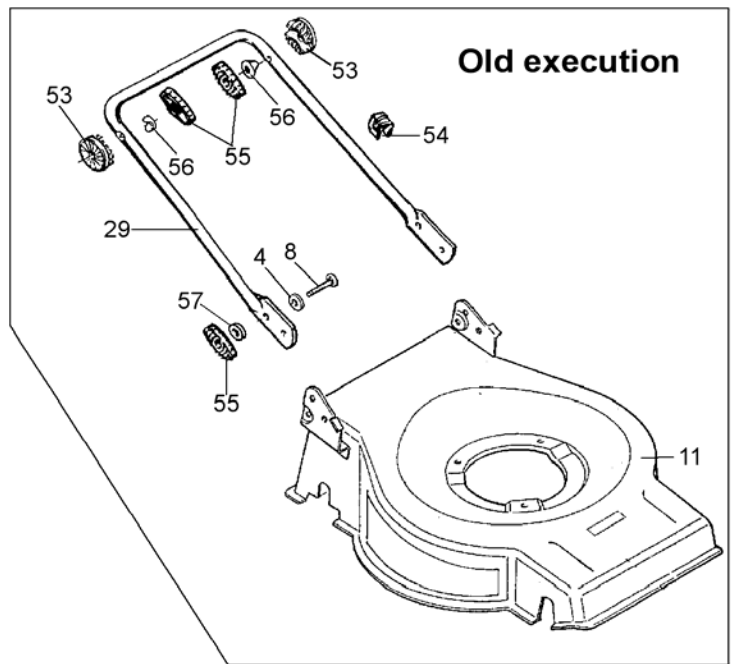

GT 42 - GX 41 - GX 42 - AK 42

POS.	CODICE	I	F	D	GB	E	GT 42	GX 41	GX 42	AK 42
1	CP025040	VITE AUTOF.	VIS	SCHRAUBE	SCREW	TORNILLO	2			
2	CP030830	VITE TE	VIS	SCHRAUBE	SCREW	TORNILLO	3	3	3	3
3	CP032813	RONDELLA	RONDELLE	SCHEIBE	WASHER	ARANDELA	4	4	4	4
3	CP032913	RONDELLA	RONDELLE	SCHEIBE	WASHER	ARANDELA	4 X RUOTE CP042118.98 - CP047118.98			
4	CP032913	RONDELLA	RONDELLE	SCHEIBE	WASHER	ARANDELA	2	2	2	2
5	CP034615	RIVETTO	RIVET	NIET	RIVET	CLAVO	4	4	4	4
6	CP037406	CHIAVETTA	CLAVETTE	SCHLÜSSELCHEN	WOODRUFF KEY	CHAVETA	1	1	1	1
7	CP038227	CUSCINETTO 12X27	ROULEMENT	KUGELLAGER	BALL BEARING	COJINETE	8	8	8	8
7	CP038228	CUSCINETTO	ROULEMENT	KUGELLAGER	BALL BEARING	COJINETE	8 X RUOTE CP042118.98 - CP047118.98			
8	CP040835	VITE TTQST	VIS	SCHRAUBE	SCREW	TORNILLO	2	2	2	2
9	CP040850	VITE TTQST	VIS	SCHRAUBE	SCREW	TORNILLO	2	4	4	4
10	CP040875	VITE TTQST	VIS	SCHRAUBE	SCREW	TORNILLO	2			
11	CP041001.02	CHASSIS ROSSO	CARTER	GEHÄUSE	DECK	CHASIS		1		
11	CP042001	CHASSIS	CARTER	GEHÄUSE	DECK	CHASIS	1			
11	CP042001.02	CHASSIS ROSSO	CARTER	GEHÄUSE	DECK	CHASIS			1	
11	CP042001.03	CHASSIS ARGENTO	CARTER	GEHÄUSE	DECK	CHASIS				1
12	CP042013	LAMA	LAME	MESSER	BLADE	CUCHILLA	1	1	1	1
13	CP042048	ASSALE ANT	AXE AVANT	VORDERACHSE	FRONT AXLE	EJE ANTERIOR	1	1	1	1
14	CP042053	ASSALE POS	AXE ARRIERE	HINTERACHSE	REAR AXLE	EJE POSTERIOR	1	1	1	1
15	CP042063	TIRANTE ASSALE	BARRE	GESTÄNGE	LINK ROD	TIRANTE EJE	1	1	1	1
16	CP042106	RUOTA 150	ROUE	RAD	WHEEL	RUEDA		2	2	2
16	CP042108	RUOTA 150	ROUE	RAD	WHEEL	RUEDA				
16	CP042118.98	RUOTA 150 PH ZINCATO	ROUE ACIER	VERZINKTES RAD	ZINC WHEEL	RUEDA ZINC	2			
17	CP042127	COPRIRUOTA 150	CACHE MOYEU	RADDECKUNG	HUB CAP	TAPA RUEDA	2 (from 04/2004 to 12/2005)			
17	CP042128	COPRIRUOTA 150	CACHE MOYEU	RADDECKUNG	HUB CAP	TAPA RUEDA	2 (fino a / till 04/2004)			
17	CP047133	COPRIRUOTA	CACHE MOYEU	RADDECKUNG	HUB CAP	TAPA RUEDA	2 (da / from 01/2006)			
18	CP042216	BLOCCETTO CAVO FREIN	ATTACHE CABLE FREIN	KABELBESCHWERER	CLIP	FIJADOR CABLE	1	1	1	1
19	CP042806	DADO	ÉCROU	MUTTER	KNOB	ESPARRAGO	2	2	2	2
20	CP042808	DADO	ÉCROU	MUTTER	KNOB	ESPARRAGO	7	7	7	7
21	CP045713	TAPPO	COUVERCLE	KAPPE	CAP	TAPA	1	1	1	1
22	CP045722	TAPPO	COUVERCLE	KAPPE	CAP	TAPA	4	2	2	2
24	CP045911	MOLLA A TAZZA	RONDELLE	SCHEIBE	WASHER	MUELLE	1	1	1	1
25	CP046606	RITEGNO	CLIP	RÜCKHALT	RETAINER	ANILLO CLIP	1	1	1	1
26	CP046607	RITEGNO	CLIP	RÜCKHALT	RETAINER	ANILLO CLIP	3	3	3	3
27	CP046608	RITEGNO	CLIP	RÜCKHALT	RETAINER	ANILLO CLIP	1	1	1	1
28	CP047018	PARASASSI	DEFLECTEUR	DEFLEKTOR	REAR DOOR	DEFLECTÖR	1	1	1	1
29	CP047033	MANICO INF.	GUIDON	STIEL	HANDLE	MANILLAR	1	1	1	1
30	CP047034	MANICO INF.	GUIDON	STIEL	HANDLE	MANILLAR	1	1	1	1
31	CP047042	MANICO SUP.	GUIDON	STIEL	HANDLE	MANILLAR	1	1	1	1
32	CP047071	LEVA FRENO	LEVIER FREIN	STANGE	LEVER	LEVA		1	1	1
33	CP047078	TELAIO CESTO	ATTELAGE	GRASFANGRAHMEN	FRAME	ARMAZON SACO	1	1	1	1
34	CP047083	TELA CESTO BIANCA	SAC RAMASSEUR	GRASFANGSACK	GRASS BAG	SACO TELA	1			1
34	CP047083.05	TELA CESTO NERA	SAC RAMASSEUR	GRASFANGSACK	GRASS BAG	SACO TELA		1	1	
35	?-TAB-FR	CAVO FRENO	CABLE FREIN	KABEL	CABLE	CABLE	1	1	1	1
36	CP047191	MOLLA	RESSORT	FEDER	SPRING	MUELLE	1	1	1	1
37	CP047192	MOLLA	RESSORT	FEDER	SPRING	MUELLE	1	1	1	1
38	CP050192	MOLLA PARASASSI	RESSORT	FEDER	SPRING	MUELLE	1	1	1	1
39	CP047203	ASTINA	AXE PIVOT	STANGE	HINGE PIN	EJE DEFLECTÖR	1	1	1	1
40	CP047212	SUPPORTO ASSALE	SUPPORT	ACHSELAGER	SUPPORT	SOPORTE	1	1	1	1
41	CP047213	SUPPORTO ASSALE	SUPPORT	ACHSELAGER	SUPPORT	SOPORTE	1	1	1	1
42	CP047214	SUPPORTO ASSALE	SUPPORT	ACHSELAGER	SUPPORT	SOPORTE	2	2	2	2
43	CP047220	COPRIACCELERATORE	COUVERCLE	DECKEL	COVER	COPA PROTECTORA		1	1	1
44	CP047236	CAPPuccio	CACHE MOYEU	KAPPE	HOOD	POMO	1	1	1	1
45	CP047242	GANCIO FUNE AVV.	PORTE CABLE	KABELHALTER	CABLE SUPPORT	FIJADOR CABLE	1	1	1	1
46	CP047250	COMANDO ACCELERATI	LEVIER	STANGE	THRITTLE LEVER	LEVA	1	1	1	1
47	CP047255	LEVA ALZO	LEVIER	STANGE	LEVER	LEVA ALTURAS	1	1	1	1
48	CP047267	PERNO	GOUJON	ZAPFEN	PIN	PERNO	1	1	1	1
49	CP050043	MANICO SUP.	GUIDON	STIEL	HANDLE	MANILLAR	1			
50	CP050071	LEVA FRENO	LEVIER FREIN	STANGE	LEVER	LEVA	1			
51	CP050106	RUOTA 180	ROUE	RAD	WHEEL	RUEDA		2	2	2
51	CP050108	RUOTA 180	ROUE	RAD	WHEEL	RUEDA				
51	CP047118.98	RUOTA 180 PH ZINCATO	ROUE ACIER	VERZINKTES RAD	ZINC WHEEL	RUEDA ZINC	2			
52	CP050127	COPRIRUOTA 180	CACHE MOYEU	RADDECKUNG	HUB CAP	TAPA RUEDA	2 (from 04/2004 to 12/2005)