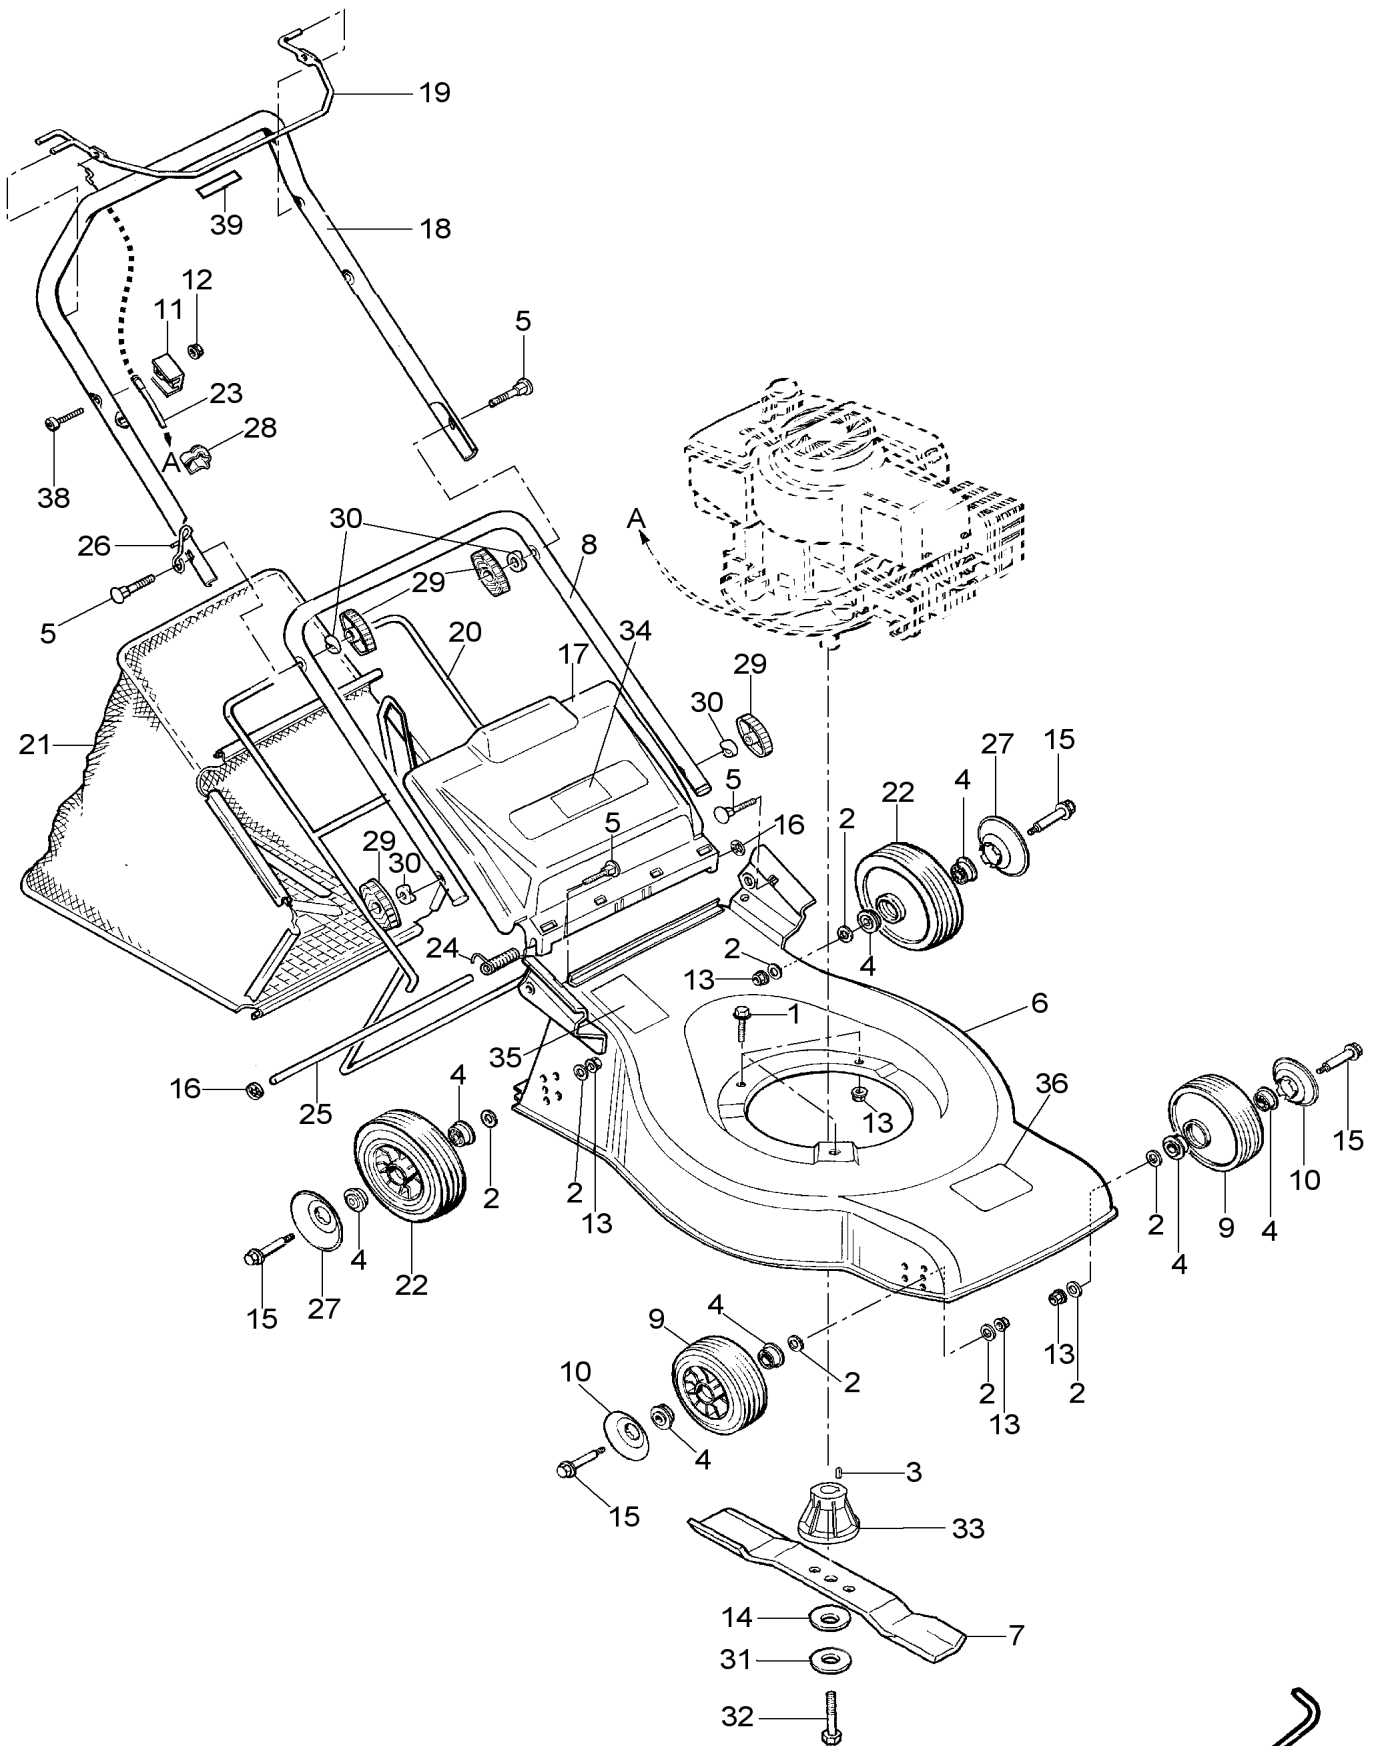

POS.	CODICE	I	F	D	GB	E	GT 45	GX 45	AK 45
72	CP050194	MOLLA	RESSORT	FEDER	SPRING	MUELLE	2	2	2
73	CP050212	REGOLATORE MANICO	REGLAGE DE GUIDON	STIELREGULATOR	HANDLE REGULATOR	REGULADOR MANILLA	4		
74	CP050214	COPRIRUOTA INTERNA	CACHE MOYEU	RADDECKUNG	HUB CAP	TAPA RUEDA	2	2	2
75	CP050222	FERMACAVO	ATTACHE CABLE	KABELBESCHWERER	CLIP	FIJADOR CABLE	2	2	2
76	CP050228	POMOLO MANICO	ÉCROU	GRIFF	KNOB HANDLE	POMO MANILLAR	4	4	4
77	CP050230	RONDELLA	RONDELLE	SCHEIBE	WASHER	ARANDELA	6	6	6
78	CP050234	RONDELLA	RONDELLE	SCHEIBE	WASHER	ARANDELA	2	2	2
79	CP050238	RONDELLA	RONDELLE	SCHEIBE	WASHER	ARANDELA	4	4	4
80	CP050240	PULEGGIA D.55	POULIE	RIEMENSCHLEIBE	PULLEY	POLEA	1	1	1
81	CP050243	STAFFETTA REGISTR.	EQUARRE	WINKELMASS	BRACKET	ABRAZADERA CABLE	1	1	1
82	CP050256	VITE SPECIALE	VIS	SCHRAUBE	SCREW	TORNILLO	1	1	1
83	CP050258	PERNO	GOIJON	ZAPFEN	PIN	PERNO	1	1	1
84	CP053250	RONDELLA	RONDELLE	SCHEIBE	WASHER	ARANDELA	1	1	1
85	CP050262	PULEGGIA MOTORE D	POULIE	RIEMENSCHLEIBE	PULLEY	POLEA	1 (fino a / till 03/1999)		
86	CP050298	INGRANAGGIO	PIGNON	GETRIEBE	PINION	ENGRANAJE	2	2	2
87	CP050965	VITE LAMA 10.9	VIS 10.9	SCHRAUBE 10.9	SCREW 10.9	TORNILLO 10.9	1	1	1
88	CP053273	MOZZO LAMA 22	PORTE LAME	MESSERHALTER	BLADE ADAPTOR	PORTA CUCHILLA	1 (fino a / till 03/1999)		
89	CP053710	DECALCO	DECALQUE	ETIKETTE	DECAL	CARTEL	1	1	1
90	CP053715	DECALCO	DECALQUE	ETIKETTE	DECAL	CARTEL	1	1	1
91	CP053738	DECALCO	DECALQUE	ETIKETTE	DECAL	CARTEL	1	1	1
92	CP053802	DECALCO	DECALQUE	ETIKETTE	DECAL	CARTEL	1	1	1
93	CP053813	DECALCO	DECALQUE	ETIKETTE	DECAL	CARTEL	1	1	1
94	CP053842	DECALCO	DECALQUE	ETIKETTE	DECAL	CARTEL	1	1	1
95	CP053843	DECALCO	DECALQUE	ETIKETTE	DECAL	CARTEL	1	1	1
96	CP053849	DECALCO AKITA	DECALQUE	ETIKETTE	DECAL	CARTEL			1
96	CP053860	DECALCO GREENTEA	DECALQUE	ETIKETTE	DECAL	CARTEL	1		
96	CP053861	DECALCO GALAXY	DECALQUE	ETIKETTE	DECAL	CARTEL		1	
97	CP056226	COPRIACCELERATOR	COUVERCLE	DECKEL	COVER	COPA PROTECTORA	1		
98	CP060640	VITE TC	VIS	SCHRAUBE	SCREW	TORNILLO	1	1	1
99	CP070451	PIASTRINA	PLAQUE	PLÄTTCHEN	PLATE	PLANCHA	1	1	1
101	CP026316	VITE AUTOF.	VIS	SCHRAUBE	SCREW	TORNILLO	1	1	1
102	CP053274B22	MOZZO D.22.2 +PULEGGIA	PORTE LAME + POULIE	MESSERHALTER	BLADE ADAPTOR+PULLEY	PORTA CUCHILLA+POLEA	1 (ø Shaft 22,2 mm)		
102	CP053274B25	MOZZO D.25 +PULEGGIA	PORTE LAME + POULIE	MESSERHALTER	BLADE ADAPTOR+PULLEY	PORTA CUCHILLA+POLEA	1 (ø Shaft 25 mm)		
103	CP047042	MANICO SUP.	GUIDON	STIEL	HANDLE	MANILLAR		1	1
104	CP047068	LEVA INNESTO	LEVIER EMBRAYAGE	STANGE	LEVER CLUTCH	LEVA		1	1
105	CP047073	LEVA FRENO	LEVIER FREIN	STANGE	LEVER	LEVA		1	1
106	CP047220	COPRIACCELERATOR	COUVERCLE	DECKEL	COVER	COPA PROTECTORA		1	1
107	CP053713	DECALCO	DECALQUE	ETIKETTE	DECAL	CARTEL		1	1
108	CP050232	BOCCOLA	BOUCLE	BÜCHSE	BUSH	COJINETE	2	2	2

RECORD 2