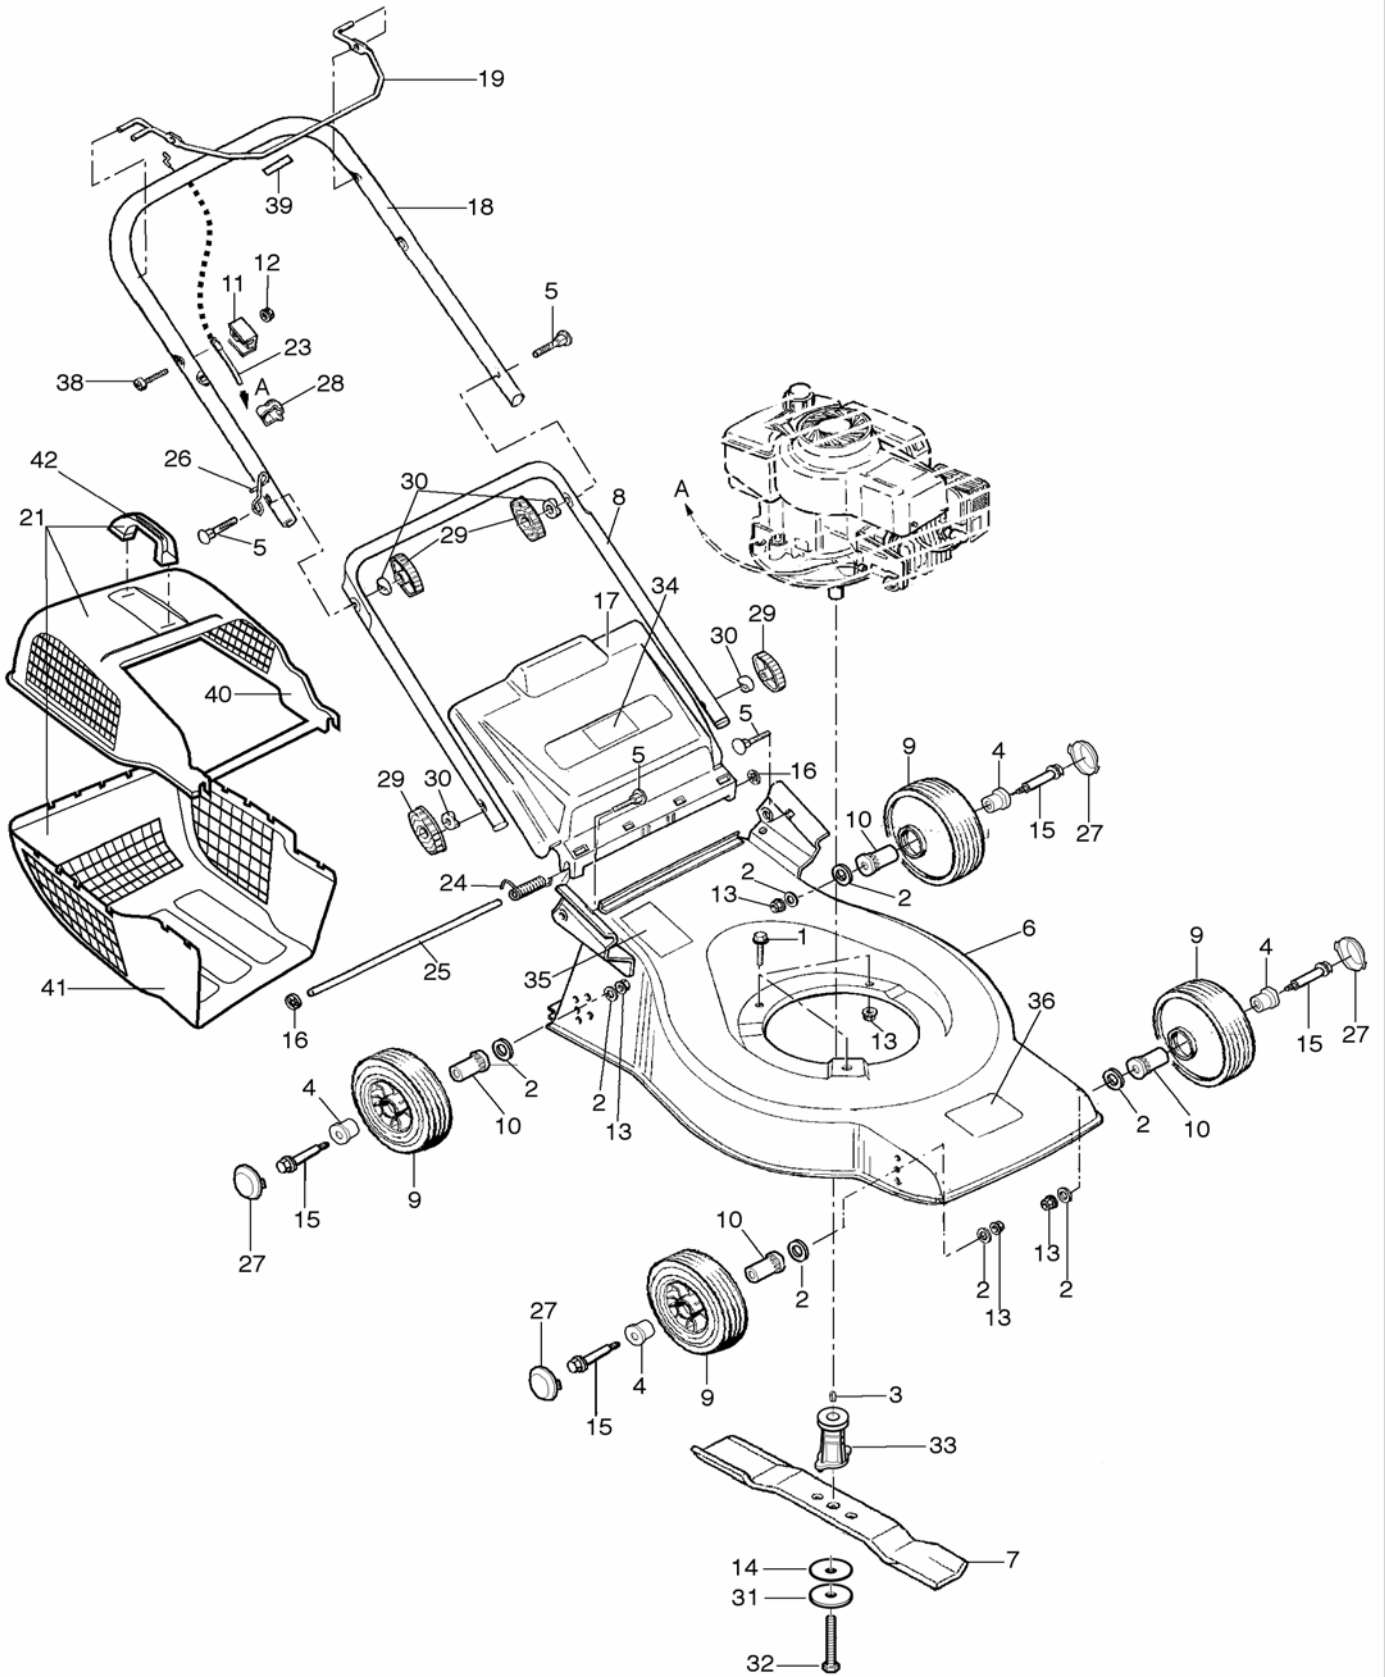

POS.	CODICE	I	F	D	GB	E	GT 40	GX 40	SP 40
1	CP026338	VITE AUTOF.	VIS	SCHRAUBE	SCREW	TORNILLO	2	2	2
2	CP030855	VITE TE	VIS	SCHRAUBE	SCREW	TORNILLO	3	3	3
3	CP032033	MANICO INF.	GUIDON	STIEL	HANDLE	MANILLAR	2	2	2
4	CP032228	POMOLO MANICO	ÉCROU	GRIFF	KNOB HANDLE	POMO MANILLAR	2	2	2
5	CP032230	RONDELLA	RONDELLE	SCHEIBE	WASHER	ARANDELA	2	2	2
6	CP032250	PIASTRINA	PLAQUE	PLÄTTCHEN	PLATE	PLANCHA	4	4	4
7	CP032909	RONDELLA	RONDELLE	SCHEIBE	WASHER	ARANDELA	7	7	7
8	CP037406	CHIAVETTA	CLAVETTE	SCHLÜSSELCHEN	WOODRUFF KEY	CHAVETA	1	1	1
9	CP040001	CHASSIS	CARTER	GEHÄUSE	DECK	CHASIS	1		
9	CP040001.02	CHASSIS ROSSO	CARTER	GEHÄUSE	DECK	CHASIS RAL 3000		1	
9	CP040001.12	CHASSIS	CARTER	GEHÄUSE	DECK	CHASIS			1
10	CP040013	LAMA	LAME	MESSER	BLADE	CUCHILLA	1	1	1
11	CP040042	MANICO SUP.	GUIDON	STIEL	HANDLE	MANILLAR	1	1	1
12	CP040078	TELAIO CESTO	ATTELAGE	GRASFANGGRAHMEN	FRAME	ARMAZON SACO	1	1	1
13	CP040083	TELA CESTO BIANCA	SAC RAMASSEUR	GRASFANGSACK	GRASS BAG	SACO TELA	1		
13	CP040083.05	TELA CESTO NERA	SAC RAMASSEUR	GRASFANGSACK	GRASS BAG	SACO TELA		1	1
14	?-TAB-AC	CAVO ACCELERATOR	CABLE GAZ	KABEL	CABLE	CABLE	1	1	
15	?-TAB-FR	CAVO FRENO	CABLE FREIN	KABEL	CABLE	CABLE	1	1	1
16	CP040203	ASTINA	AXE PIVOT	STANGE	HINGE PIN	EJE DEFLECTOR	1	1	1
17	CP040224	POMOLO RUOTA	AXE ROUE	RADSTIFT	PIN	EJE RUEDA	4	4	4
18	CP040226	BOCCOLA	BOUCLE	BÜCHSE	BUSH	COJINETE	8	8	8
19	CP040640	VITE TTQST	VIS	SCHRAUBE	SCREW	TORNILLO	3	3	2
20	CP042109	RUOTA 150	ROUE	RAD	WHEEL	RUEDA	2	2	2
21	CP042129	COPRIRUOTA 150	CACHE MOYEU	RADDECKUNG	HUB CAP	TAPA RUEDA	2	2	2
22	CP042806	DADO	ÉCROU	MUTTER	KNOB	ESPARRAGO	2	2	1
23	CP044708	DADO	ÉCROU	MUTTER	KNOB	ESPARRAGO	3	3	3
24	CP045718	TAPPO	COUVERCLE	KAPPE	CAP	TAPA	2	2	2
25	CP045918	MOLLA A TAZZA	RONDELLE	SCHEIBE	WASHER	MUELLE	1	1	1
26	CP047018	PARASASSI	DEFLECTEUR	DEFLEKTOR	REAR DOOR	DEFLETOR	1	1	1
27	CP047071	LEVA FRENO	LEVIER FREIN	STANGE	LEVER	LEVA	1	1	1
28	CP047109	RUOTA 180	ROUE	RAD	WHEEL	RUEDA	2	2	2
29	CP047193	MOLLA PARASASSI	RESSORT	FEDER	SPRING	MUELLE	1	1	1
30	CP047220	COPRIACCELERATOR	BOITE	GETRIEBE	GEAR BOX	CAJA	1		
31	CP047242	GANCIO FUNE AVV.	PORTE CABLE	KABELHALTER	CABLE SUPPORT	FIJADOR CABLE	1	1	1
32	CP047250	COMANDO ACCELER.	LEVIER	STANGE	THROTTLE LEVER	LEVA	1	1	
33	CP050129	COPRIRUOTA 180	CACHE MOYEU	RADDECKUNG	HUB CAP	TAPA RUEDA	2	2	2
34	CP050222	FERMACAVO	ATTACHE CABLE	KABELBESCHWERER	CLIP	FIJADOR CABLE	2	2	2
35	CP042216	BLOCCHETTO CAVO	ATTACHE CABLE FRE	KABELBESCHWERER	CLIP	FIJADOR CABLE	1	1	1
36	CP050964	VITE LAMA	VIS	SCHRAUBE	SCREW	TORNILLO	1	1	1
37	CP053272	MOZZO LAMA 22	PORTE LAME	MESSERHALTER	BLADE ADAPTOR	PORTA CUCHILLA	1	1	1
38	CP053713	DECALCO	DECALQUE	ETIKETTE	DECAL	CARTEL	1	1	
39	CP053715	DECALCO	DECALQUE	ETIKETTE	DECAL	CARTEL	1	1	1
40	CP053722	DECALCO	DECALQUE	ETIKETTE	DECAL	CARTEL	1		
41	CP053723	DECALCO	DECALQUE	ETIKETTE	DECAL	CARTEL	1		
42	CP053810	DECALCO	DECALQUE	ETIKETTE	DECAL	CARTEL	1	1	1
43	CP053860	DECALCO	DECALQUE	ETIKETTE	DECAL	CARTEL	1		
43	CP053861	DECALCO GALAXY	DECALQUE	ETIKETTE	DECAL	CARTEL		1	
43	CP053862	DECALCO	DECALQUE	ETIKETTE	DECAL	CARTEL			1
44	CP060640	VITE TC	VIS	SCHRAUBE	SCREW	TORNILLO	1	1	1