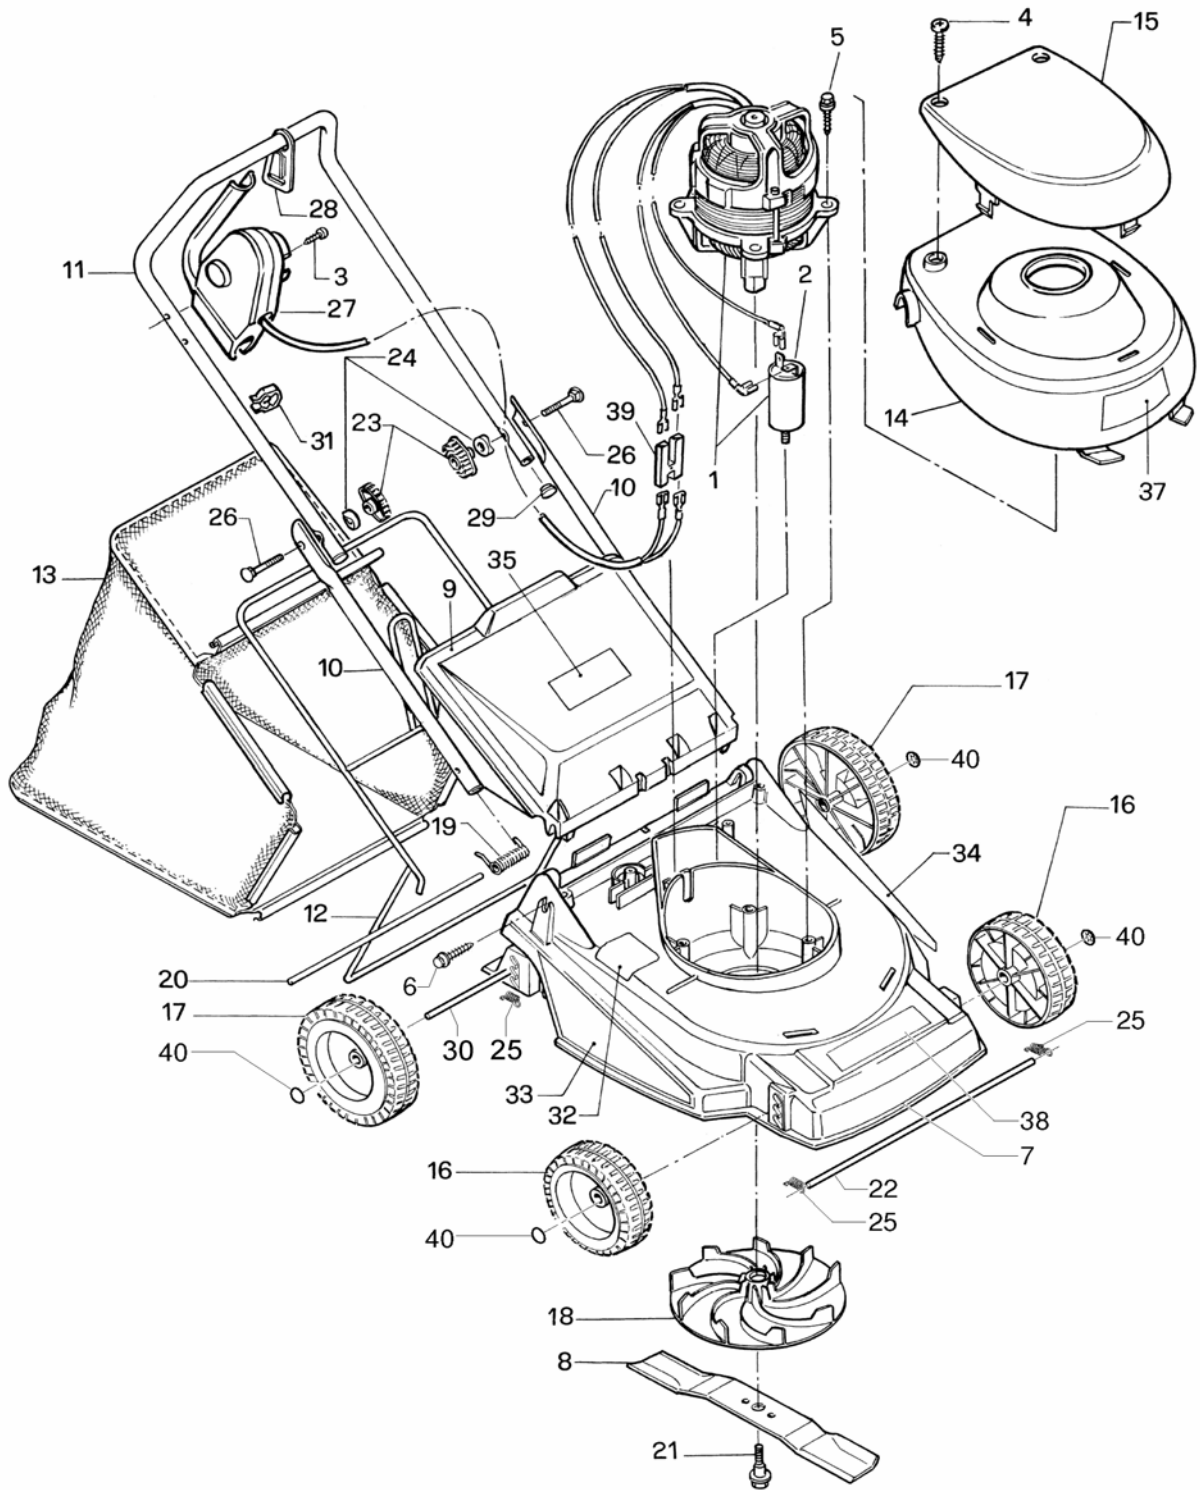

GT 40 E - GX 40 E - SP 40 E (>= 2005)

POS.	CODICE	I	F	D	GB	E	GT 40	GX 40	SP 40
1	CP017100F	MOTORE EL. 1100 W	MOTEUR	MOTOR	ENGINE	MOTOR		1	1
1	CP017130F	MOTORE EL. 1300 W	MOTEUR	MOTOR	ENGINE	MOTOR	1		
2	CP019812	CONDENSATORE 12 M	CONDENSATEUR	KONDENSATOR	CONDENSER	CONDENSADOR	1 x engine 1100 W ATB-HLT		
2	CP019816	CONDENSATORE 16 M	CONDENSATEUR	KONDENSATOR	CONDENSER	CONDENSADOR	1300 W Leroy S.- ATB- HLT		
3	CP023925	VITE AUTOF.	VIS	SCHRAUBE	SCREW	TORNILLO	2	2	2
4	CP025030	VITE AUTOF.	VIS	SCHRAUBE	SCREW	TORNILLO	2	2	2
5	CP026030	VITE AUTOF.	VIS	SCHRAUBE	SCREW	TORNILLO	4	4	4
6	CP026338	VITE AUTOF.	VIS	SCHRAUBE	SCREW	TORNILLO	2	2	2
7	CP040002	CHASSIS VERDE N.T.	CARTER	GEHÄUSE	DECK	CHASIS	1		
7	CP040002.02	CHASSIS ROSSO N.T.	CARTER	GEHÄUSE	DECK	CHASIS RAL 3000		1	
7	CP040002.12	CHASSIS TURCHESE	CARTER	GEHÄUSE	DECK	CHASIS			1
8	CP040010	LAMA	LAME	MESSER	BLADE	CUCHILLA	1	1	1
9	CP047018	PARASASSI	DEFLECTEUR	DEFLEKTOR	REAR DOOR	DEFLECTOR	1	1	1
10	CP032033	MANICO INF.	GUIDON	STIEL	HANDLE	MANILLAR	2	2	2
11	CP032038	MANICO SUP.	GUIDON	STIEL	HANDLE	MANILLAR	1	1	1
12	CP040078	TELAIO CESTO	ATTELAGE	GRASFANGRAHMEN	FRAME	ARMAZON SACO	1	1	1
13	CP040083	TELA CESTO BIANCA	SAC RAMASSEUR	GRASFANGSACK	GRASS BAG	SACO TELA	1		
13	CP040083.05	TELA CESTO NERA	SAC RAMASSEUR	GRASFANGSACK	GRASS BAG	SACO TELA		1	1
14	CP032102	CUPOLINA INF. BIANC	CALOTTE	VERKLEIDUNG	COVER	CARCASA	1	1	1
15	CP032103	CUPOLINA SUP. VERD	CALOTTE	VERKLEIDUNG	COVER	CARCASA	1		
15	CP032103.02	CUPOLINA SUP. ROSS	CALOTTE	VERKLEIDUNG	COVER	CARCASA RAL 3000		1	
15	CP032103.12	CUPOLINA SUP. TURC	CALOTTE	VERKLEIDUNG	COVER	CARCASA			1
16	CP033109	RUOTA 150 FORO 7	ROUE	RAD	WHEEL	RUEDA	2	2	2
17	CP040108	RUOTA 170 FORO 7	ROUE	RAD	WHEEL	RUEDA	2	2	2
18	CP032158	VENTOLA	VENTILATEUR	LAUFRAD	FAN	VENTILADOR	1	1	1
19	CP047193	MOLLA PARASASSI	RESSORT	FEDER	SPRING	MUELLE	1	1	1
20	CP040203	ASTINA	AXE PIVOT	STANGE	HINGE PIN	EJE DEFLECTOR	1	1	1
21	CP032209	VITE LAMA	VIS	SCHRAUBE	SCREW	TORNILLO	1	1	1
22	CP040204	ASSE PER RUOTE AN	AXE ROUE	RADSTIFT	PIN	EJE RUEDA	1	1	1
23	CP032228	POMOLO MANICO	ÉCROU	GRIFF	KNOB HANDLE	POMO MANILLAR	2	2	2
24	CP032230	RONDELLA	RONDELLE	SCHEIBE	WASHER	ARANDELA	2	2	2
25	CP033192	MOLLA PER RUOTE 40	RESSORT	FEDER	SPRING	MUELLE	4	4	4
26	CP040640	VITE TTQST	VIS	SCHRAUBE	SCREW	TORNILLO	2	2	2
27	CP042185	INTERRUTTORE	INTERRUPTEUR	SCHALTER D-I-F-A-B-N	SWITCH	INTERRUPTOR	1	1	1
28	CP042218	SUPPORTO CAVO	PORTE CABLE	KABELHALTER	CABLE SUPPORT	FIJADOR CABLE	1	1	1
29	CP045718	TAPPO	COUVERCLE	KAPPE	CAP	TAPA	2	2	2
30	CP040205	ASSE PER RUOTE PO	AXE ROUE	RADSTIFT	PIN	EJE RUEDA	1	1	1
31	CP050222	FERMACAVO	ATTACHE CABLE	KABELBESCHWERER	CLIP	FIJADOR CABLE	1	1	1
32	CP053813	DECALCO	DECALQUE	ETIKETTE	DECAL	CARTEL	1	1	1
33	CP053722	DECALCO	DECALQUE	ETIKETTE	DECAL	CARTEL	1		
34	CP053723	DECALCO	DECALQUE	ETIKETTE	DECAL	CARTEL	1		
35	CP053714	DECALCO	DECALQUE	ETIKETTE	DECAL	CARTEL	1	1	1
37	CP053886	DECALCO	DECALQUE	ETIKETTE	DECAL	CARTEL		1	1
37	CP053890	DECALCO	DECALQUE	ETIKETTE	DECAL	CARTEL	1		
38	CP053860	DECALCO GREENTEA	DECALQUE	ETIKETTE	DECAL	CARTEL	1		
38	CP053861	DECALCO GALAXY	DECALQUE	ETIKETTE	DECAL	CARTEL		1	
38	CP053862	DECALCO SPARTAN	DECALQUE	ETIKETTE	DECAL	CARTEL			1
39	CP019910	MORSETTO	ATTACHE CABLE	KABELBESCHWERER	CLIP	FIJADOR CABLE	1	1	1
40	CP046617	CAPPELOTTO SFERI	CLIP	RÜCKHALT	RETAINER	ANILLO CLIP	4	4	4