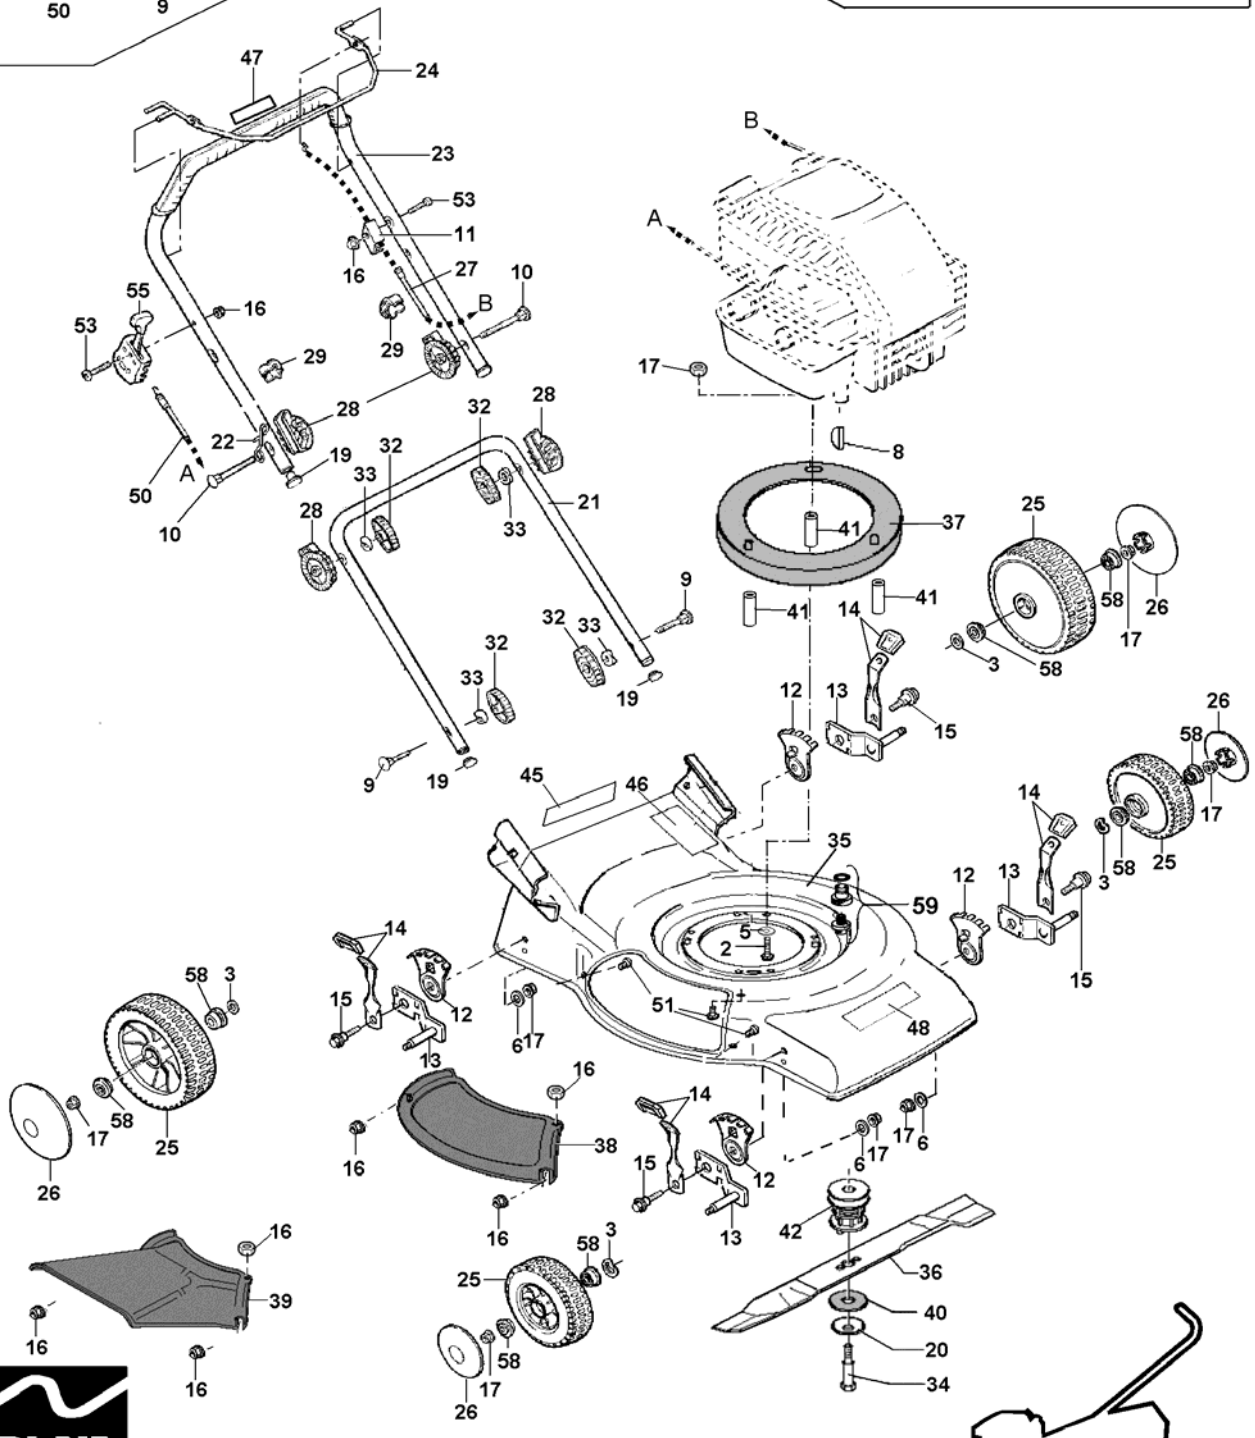

GT

POS.	CODICE	I	F	D	GB	E	GT	GX	SP
1	CP026322	VITE AUTOF.	VIS	SCHRAUBE	SCREW	TORNILLO	1		
2	CP030865	VITE TE	VIS	SCHRAUBE	SCREW	TORNILLO	3	3	3
2	CP030890	VITE TE	VIS	SCHRAUBE	SCREW	TORNILLO	1 X ENGINE XTS		
3	CP032812	RONDELLA	RONDELLE	SCHEIBE	WASHER	ARANDELA	4	4	4
3	CP032913	RONDELLA	RONDELLE	SCHEIBE	WASHER	ARANDELA	4 X RUOTE CP047118.98		
4	CP032907	RONDELLA	RONDELLE	SCHEIBE	WASHER	ARANDELA	2		
5	CP032908	RONDELLA	RONDELLE	SCHEIBE	WASHER	ARANDELA	3	3	3
6	CP032909	RONDELLA	RONDELLE	SCHEIBE	WASHER	ARANDELA	4	4	4
7	CP032916	RONDELLA	RONDELLE	SCHEIBE	WASHER	ARANDELA	1		
8	CP037406	CHIAVETTA	CLAVETTE	SCHLÜSSELCHEN	WOODRUFF KEY	CHAVETA	1	1	1
9	CP040850	VITE TTQST	VIS	SCHRAUBE	SCREW	TORNILLO	2	4	4
10	CP040875	VITE TTQST	VIS	SCHRAUBE	SCREW	TORNILLO	2		
11	CP042216	BLOCCETTO CAVO	ATTACHE CABLE FR	KABELBESCHWERE	CLIP	FIJADOR CABLE	1	1	1
12	CP042245	SETTORE	SECTEUR	PLATTE	SECTOR	PLACA ALTURAS	4	4	4
13	CP042248	SUPPORTO	SUPPORT	ACHSELAGER	SUPPORT	SOPORTE	4	4	4
14	CP042250	LEVA ALZO	LEVIER	STANGE	LEVER	LEVA ALTURAS	4	4	4
15	CP042268	VITE	VIS	SCHRAUBE	SCREW	TORNILLO	4	4	4
16	CP042806	DADO	ÉCROU	MUTTER	KNOB	ESPARRAGO	5	5	4
17	CP042808	DADO	ÉCROU	MUTTER	KNOB	ESPARRAGO	11	11	11
18	CP044906	DADO	ÉCROU	MUTTER	KNOB	ESPARRAGO	1		
19	CP045722	TAPPO	COUVERCLE	KAPPE	CAP	TAPA	4		
20	CP045910	MOLLA A TAZZA	RONDELLE	SCHEIBE	WASHER	MUELLE	1	1	1
21	CP047034	MANICO INF.	GUIDON	STIEL	HANDLE	MANILLAR	1	1	1
22	CP047242	GANCIO FUNE AVV.	PORTE CABLE	KABELHALTER	CABLE SUPPORT	FIJADOR CABLE	1	1	1
23	CP050043	MANICO SUP.	GUIDON	STIEL	HANDLE	MANILLAR	1		
24	CP050071	LEVA FRENO	LEVIER FREIN	STANGE	LEVER	LEVA	1		
25	CP050106	RUOTA 180	ROUE	RAD	WHEEL	RUEDA		4	4
25	CP050108	RUOTA 180	ROUE	RAD	WHEEL	RUEDA	4	<--- (fino a / till 12/2005)	
25	CP047118.98	RUOTA 180 PH ZINC	ROUE ACIER	VERZINKTES RAD	ZINC WHEEL	RUEDA ZINC	4	<--- (da / from 01/2006)	
26	CP050127	COPRIRUOTA 180	CACHE MOYEU	RADDECKUNG	HUB CAP	TAPA RUEDA	2 (da/from 04/2004 a/to 12/2005)		
26	CP050128	COPRIRUOTA 180	CACHE MOYEU	RADDECKUNG	HUB CAP	TAPA RUEDA	2 (fino a / till 04/2004)		
26	CP047133	COPRIRUOTA	CACHE MOYEU	RADDECKUNG	HUB CAP	TAPA RUEDA	2 (da / from 01/2006)		
27	?-TAB-FR	CAVO FRENO	CABLE FREIN	KABEL	CABLE	CABLE	1	1	1
28	CP050212	REGOLATORE MANI	REGLAGE DE GUIDO	STIELREGULATOR	HANDLE REGULATO	REGULADOR MANIL	4		
29	CP050222	FERMACAVO	ATTACHE CABLE	KABELBESCHWERE	CLIP	FIJADOR CABLE	2		1
30	CP050224	LEVA DI COMANDO	LEVIER	STANGE	LEVER	LEVA	1		
31	CP050225	PLANCIA GRIGIA 703	TABLEAU DE BORD	ARMATURENBRETT	DASH-BOARD	PLACA DEL MANILLA	1		
32	CP050228	POMOLO MANICO	ÉCROU	GRIFF	KNOB HANDLE	POMO MANILLAR	4	4	4
33	CP050230	RONDELLA	RONDELLE	SCHEIBE	WASHER	ARANDELA	4	4	4
34	CP050965	VITE LAMA 10.9	VIS 10.9	SCHRAUBE 10.9	SCREW 10.9	TORNILLO 10.9	1	1	1
35	CP051004	CHASSIS VERDE	CARTER RAL 6005	GEHÄUSE	DECK	CHASIS	1		
35	CP051004.02	CHASSIS ROSSO	CARTER RAL 3000	GEHÄUSE	DECK	CHASIS		1	
35	CP051004.12	CHASSIS TURCHESE	CARTER	GEHÄUSE	DECK	CHASIS			1
36	CP051015	LAMA	LAME	MESSER	BLADE	CUCHILLA	1	1	1
37	CP051174	ANELLO DISTANZIAT	ANNEAU	RING	RING	ANILLO	1	1	1
38	CP051175	COPERCHIO SCOCC	COUVERCLE	COVER	DECKEL	TAPA	1	1	1
39	CP051176	PARATOIA LATERAL	DEFLECTEUR	PRALLSCHUTZ	REFLECTOR	DEFLECTOR	1	1	1
40	CP051239	RONDELLA DI FRIZIO	RONDELLE	SCHEIBE	WASHER	ARANDELA	1	1	1
41	CP051259	BOCCOLA	BOUCLE	BÜCHSE	BUSH	DISTANCIADOR	3	3	3
42	CP051274	MOZZO CON PULEG	PORTE LAME + POU	MESSERHALTER	BLADE ADAPTOR+P	PORTA CUCHILLA+P	1	1	1
43	CP053238	RONDELLA	RONDELLE	SCHEIBE	WASHER	ARANDELA	1		
44	CP053710	DECALCO	DECALQUE	ETIKETTE	DECAL	CARTEL	1	1	
45	CP053715	DECALCO	DECALQUE	ETIKETTE	DECAL	CARTEL	1	1	1
46	CP053813	DECALCO	DECALQUE	ETIKETTE	DECAL	CARTEL	1	1	1
47	CP053842	DECALCO	DECALQUE	ETIKETTE	DECAL	CARTEL	1	1	1
48	CP053910	DECALCO GREENTE	DECALQUE	ETIKETTE	DECAL	CARTEL	1		
48	CP053861	DECALCO GALAXY	DECALQUE	ETIKETTE	DECAL	CARTEL		1	
48	CP053862	DECALCO SPARTAN	DECALQUE	ETIKETTE	DECAL	CARTEL			1
49	CP053911	DECALCO	DECALQUE	ETIKETTE	DECAL	CARTEL	1		
50	?-TAB-AC	CAVO ACCELERATO	CABLE GAZ	KABEL	CABLE	CABLE	1	1	
51	CP060616	VITE TC	VIS	SCHRAUBE	SCREW	TORNILLO	3	3	3
52	CP060630	VITE TC	VIS	SCHRAUBE	SCREW	TORNILLO	2		
53	CP060640	VITE TC	VIS	SCHRAUBE	SCREW	TORNILLO	1	2	1
54	CP047220	COPRIACCELERATO	COUVERCLE	DECKEL	COVER	COPA PROTECTORA		1	
55	CP047250	COMANDO ACCELEF	LEVIER	STANGE	THROTTLE LEVER	LEVA		1	
56	CP047042	MANICO SUP.	GUIDON	STIEL	HANDLE	MANILLAR		1	1
57	CP047071	LEVA FRENO	LEVIER FREIN	STANGE	LEVER	LEVA		1	1