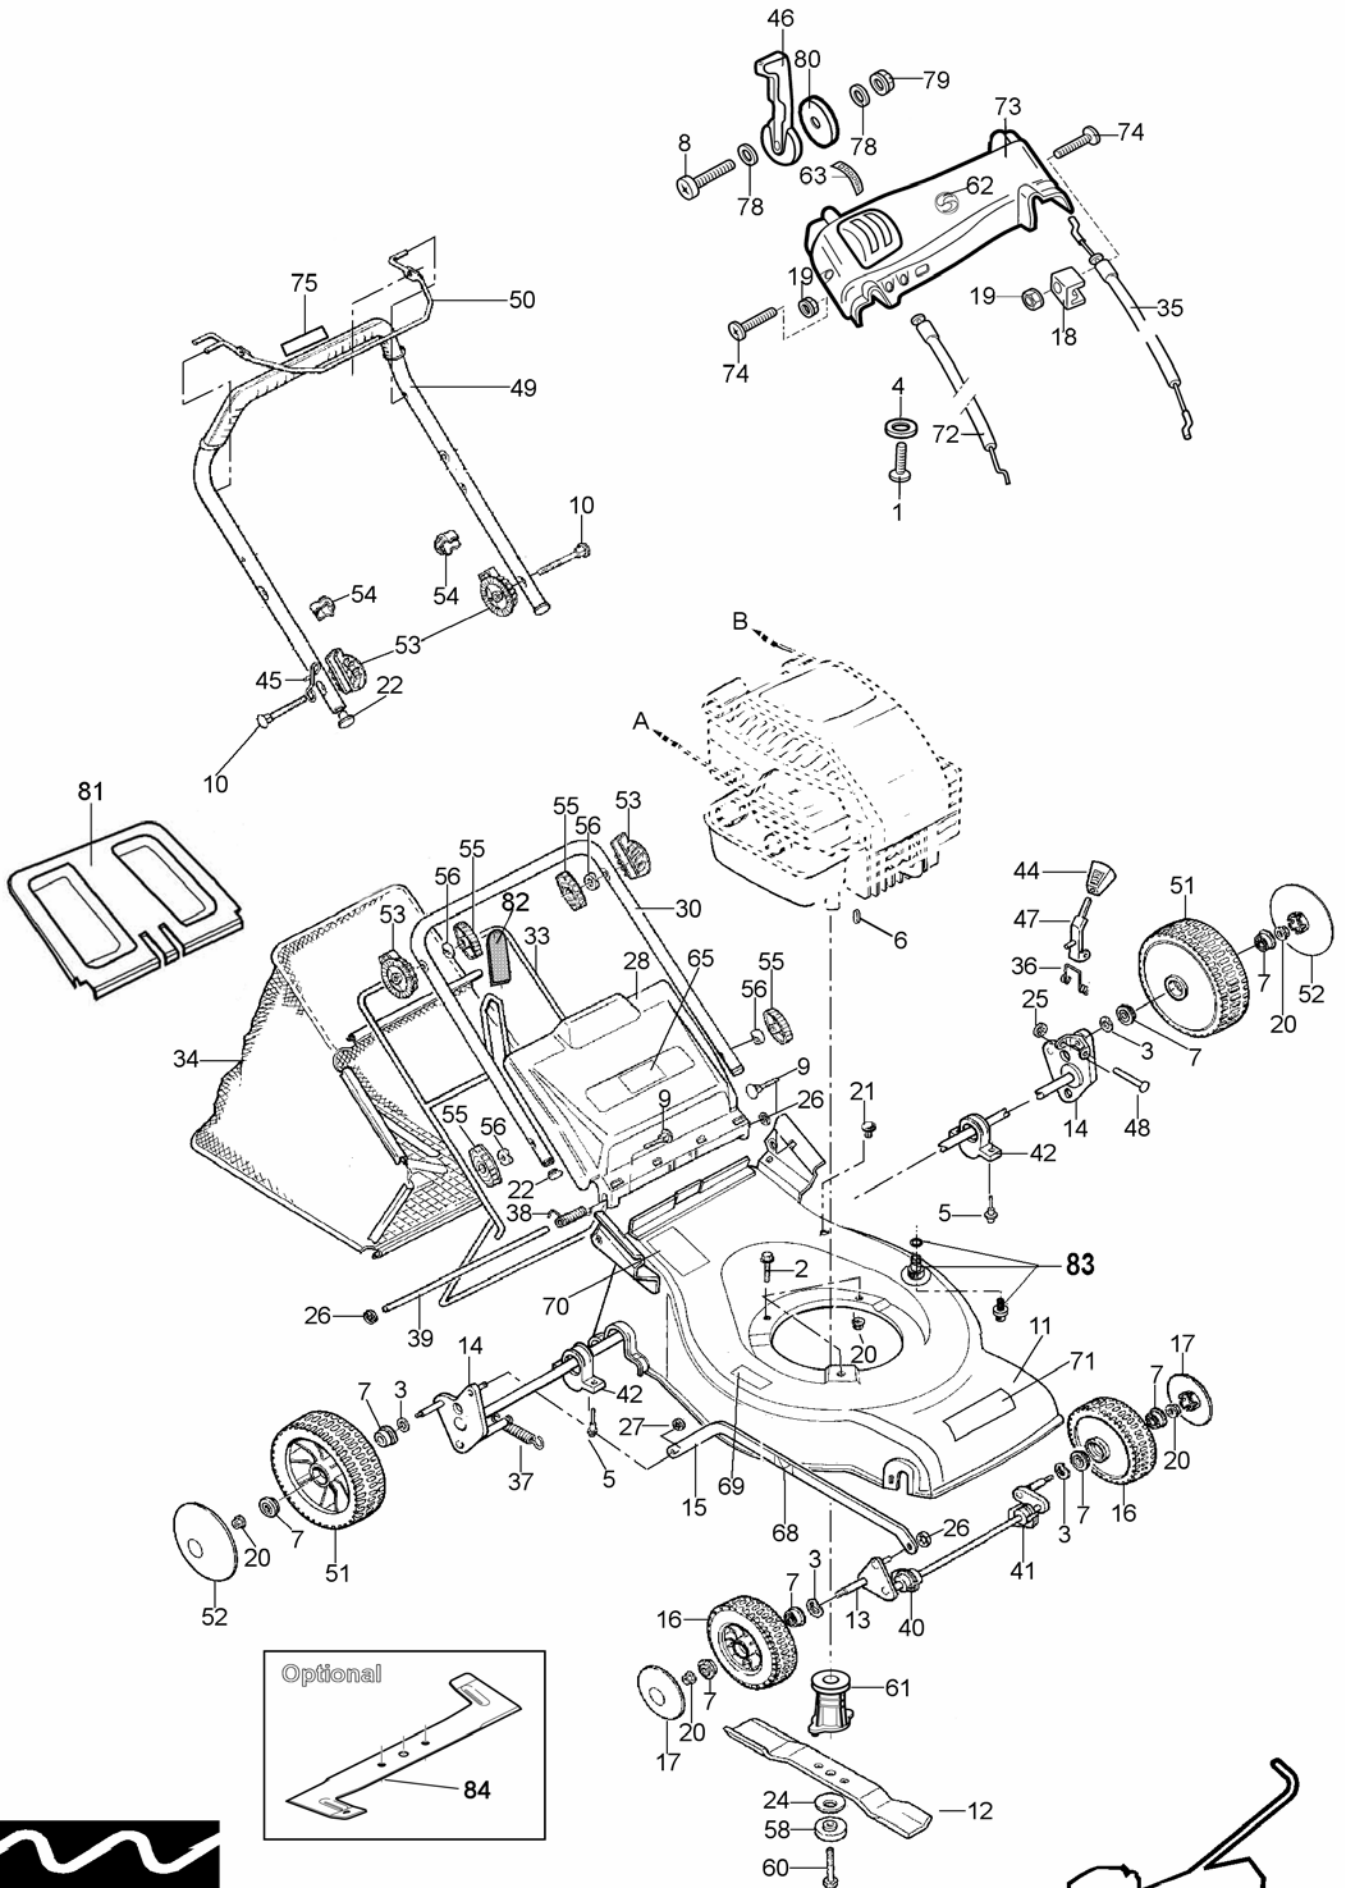

MX 46

RICAMBI ORIGINALI

POS.	CODICE	I	F	D	GB	E	Q.tà
1	CP026332	VITE AUTOF.	VIS	SCHRAUBE	SCREW	TORNILLO	1
2	CP030830	VITE TE	VIS	SCHRAUBE	SCREW	TORNILLO	3
3	CP032813	RONDELLA	RONDELLE	SCHEIBE	WASHER	ARANDELA	4
3	CP032913	RONDELLA	RONDELLE	SCHEIBE	WASHER	ARANDELA	4 X RUOTE CP047118.98-CP053118.98
4	CP032916	RONDELLA	RONDELLE	SCHEIBE	WASHER	ARANDELA	1
5	CP034615	RIVETTO	RIVET	NIET	RIVET	CLAVO	4
6	CP037406	CHIAVETTA	CLAVETTE	SCHLÜSSELCHEN	WOODRUFF KEY	CHAVETA	1 (Optional)
7	CP038227	CUSCINETTO 12X27	ROULEMENT	KUGELLAGER	BALL BEARING	COJINETE	8
7	CP038228	CUSCINETTO	ROULEMENT	KUGELLAGER	BALL BEARING	COJINETE	8 X RUOTE CP047118.98-CP053118.98
8	CP060630	VITE TC	VIS	SCHRAUBE	SCREW	TORNILLO	1
9	CP040850	VITE TTQST	VIS	SCHRAUBE	SCREW	TORNILLO	2
10	CP040875	VITE TTQST	VIS	SCHRAUBE	SCREW	TORNILLO	2
11	CP046001.90	CHASSIS INOX	CARTER	GEHÄUSE	DECK	CHASIS	1
12	CP047013	LAMA	LAME	MESSER	BLADE	CUCHILLA	1
13	CP047048	ASSALE ANT	AXE AVANT	VORDERACHSE	FRONT AXLE	EJE ANTERIOR	1
14	CP047053	ASSALE POS	AXE ARRIERE	HINTERACHSE	REAR AXLE	EJE POSTERIOR	1
15	CP047063	TIRANTE ASSALE	BARRE	GESTÄNGE	LINK ROD	TIRANTE EJE	1
16	CP050108	RUOTA 180	ROUE	RAD	WHEEL	RUEDA	2 (fino a / till 12/2005)
16	CP047118.98	RUOTA 180 PH ZINCATA	ROUE ACIER	VERZINKTES RAD	ZINC WHEEL	RUEDA ZINC	2 (da / from 01/2006)
17	CP050127.23	COPRIRUOTA 180	CACHE MOYEU	RADDECKUNG	HUB CAP	TAPA RUEDA	2 (da/from 04/2004 a/to 12/2005)
17	CP050128.23	COPRIRUOTA 180	CACHE MOYEU	RADDECKUNG	HUB CAP	TAPA RUEDA	2 (fino a / till 04/2004)
17	CP047133	COPRIRUOTA	CACHE MOYEU	RADDECKUNG	HUB CAP	TAPA RUEDA	2 (da / from 01/2006)
18	CP042216	BLOCCETTO CAVO FREIN	ATTACHE CABLE FREIN	KABELBESCHWERER	CLIP	FIJADOR CABLE	1
19	CP042806	DADO	ÉCROU	MUTTER	KNOB	ESPARRAGO	2
20	CP042808	DADO	ÉCROU	MUTTER	KNOB	ESPARRAGO	7
21	CP045713	TAPPO	COUVERCLE	KAPPE	CAP	TAPA	1
22	CP045722	TAPPO	COUVERCLE	KAPPE	CAP	TAPA	4
24	CP045918	MOLLA A TAZZA	RONDELLE	SCHEIBE	WASHER	MUELLE	1
25	CP046606	RITEGNO	CLIP	RÜCKHALT	RETAINER	ANILLO CLIP	1
26	CP046607	RITEGNO	CLIP	RÜCKHALT	RETAINER	ANILLO CLIP	3
27	CP046608	RITEGNO	CLIP	RÜCKHALT	RETAINER	ANILLO CLIP	1
28	CP047018.23	PARASASSI ARGENTO	DEFLECTEUR	DEFLEKTOR	REAR DOOR	DEFLECTÓR	1
30	CP047034	MANICO INF.	GUIDON	STIEL	HANDLE	MANILLAR	1
33	CP047078	TELAIO CESTO	ATTELAGE	GRASFANGRAHMEN	FRAME	ARMAZON SACO	1
34	CP047083	TELA CESTO BIANCA	SAC RAMASSEUR	GRASFANGSACK	GRASS BAG	SACO TELA	1
35	?-TAB-FR	CAVO FRENO	CABLE FREIN	KABEL	CABLE	CABLE	1
36	CP047191	MOLLA	RESSORT	FEDER	SPRING	MUELLE	1
37	CP047192	MOLLA	RESSORT	FEDER	SPRING	MUELLE	1
38	CP050192	MOLLA PARASASSI	RESSORT	FEDER	SPRING	MUELLE	1
39	CP047203	ASTINA	AXE PIVOT	STANGE	HINGE PIN	EJE DEFLECTÓR	1
40	CP047212	SUPPORTO ASSALE	SUPPORT	ACHSELAGER	SUPPORT	SOPORTE	1
41	CP047213	SUPPORTO ASSALE	SUPPORT	ACHSELAGER	SUPPORT	SOPORTE	1
42	CP047214	SUPPORTO ASSALE	SUPPORT	ACHSELAGER	SUPPORT	SOPORTE	2
44	CP047236	CAPPUCCIO	CACHE MOYEU	KAPPE	HOOD	POMO	1
45	CP047242	GANCIO FUNE AVV.	PORTE CABLE	KABELHALTER	CABLE SUPPORT	FIJADOR CABLE	1
46	CP050224	LEVA DI COMANDO	LEVIER	STANGE	LEVER	LEVA	1
47	CP047255	LEVA ALZO	LEVIER	STANGE	LEVER	LEVA ALTURAS	1
48	CP047267	PERNO	GOUJON	ZAPFEN	PIN	PERNO	1
49	CP050043	MANICO SUP.	GUIDON	STIEL	HANDLE	MANILLAR	1
50	CP050071	LEVA FRENO	LEVIER FREIN	STANGE	LEVER	LEVA	1
51	CP050112	RUOTA 200	ROUE	RAD	WHEEL	RUEDA	2 (fino a / till 12/2005)
51	CP053118.98	RUOTA 209 PH ZINCATA	ROUE ACIER	VERZINKTES RAD	ZINC WHEEL	RUEDA ZINC	2 (da / from 01/2006)
52	CP050132.23	COPRIRUOTA 200-230	CACHE MOYEU	RADDECKUNG	HUB CAP	TAPA RUEDA	2 (da/from 04/2004 a/to 12/2005)
52	CP050130.23	COPRIRUOTA 200	CACHE MOYEU	RADDECKUNG	HUB CAP	TAPA RUEDA	2 (fino a / till 04/2004)
52	CP047133	COPRIRUOTA	CACHE MOYEU	RADDECKUNG	HUB CAP	TAPA RUEDA	2 (da / from 01/2006)
53	CP050212	REGOLATORE MANICO	REGLAGE DE GUIDON	STIELREGULATOR	HANDLE REGULATOR	REGULADOR MANILL	4
54	CP050222	FERMACAVO	ATTACHE CABLE	KABELBESCHWERER	CLIP	FIJADOR CABLE	2
55	CP050228	POMOLO MANICO	ÉCROU	GRIFF	KNOB HANDLE	POMO MANILLAR	4
56	CP050230	RONDELLA	RONDELLE	SCHEIBE	WASHER	ARANDELA	4
58	CP053250	RONDELLA	RONDELLE	SCHEIBE	WASHER	ARANDELA	1
60	CP050965	VITE LAMA 10.9	VIS 10.9	SCHRAUBE 10.9	SCREW 10.9	TORNILLO 10.9	1
61	CP053274B22	MOZZO D.22.2 +PULEGIA	PORTE LAME + POULIE	MESSERHALTER	BLADE ADAPTOR+PULL	PORTA CUCHILLA+PO	1 (ø Shaft 22,2 mm)
61	CP053274B25	MOZZO D.25 +PULEGIA	PORTE LAME + POULIE	MESSERHALTER	BLADE ADAPTOR+PULL	PORTA CUCHILLA+PO	1 (ø Shaft 25 mm)
62	CP053911	DECALCO	DECALQUE	ETIKETTE	DECAL	CARTEL	1
63	CP053710	DECALCO	DECALQUE	ETIKETTE	DECAL	CARTEL	1
65	CP053715	DECALCO	DECALQUE	ETIKETTE	DECAL	CARTEL	1
68	CP053802	DECALCO	DECALQUE	ETIKETTE	DECAL	CARTEL	1
69	CP053806	DECALCO	DECALQUE	ETIKETTE	DECAL	CARTEL	1
70	CP053813	DECALCO	DECALQUE	ETIKETTE	DECAL	CARTEL	1