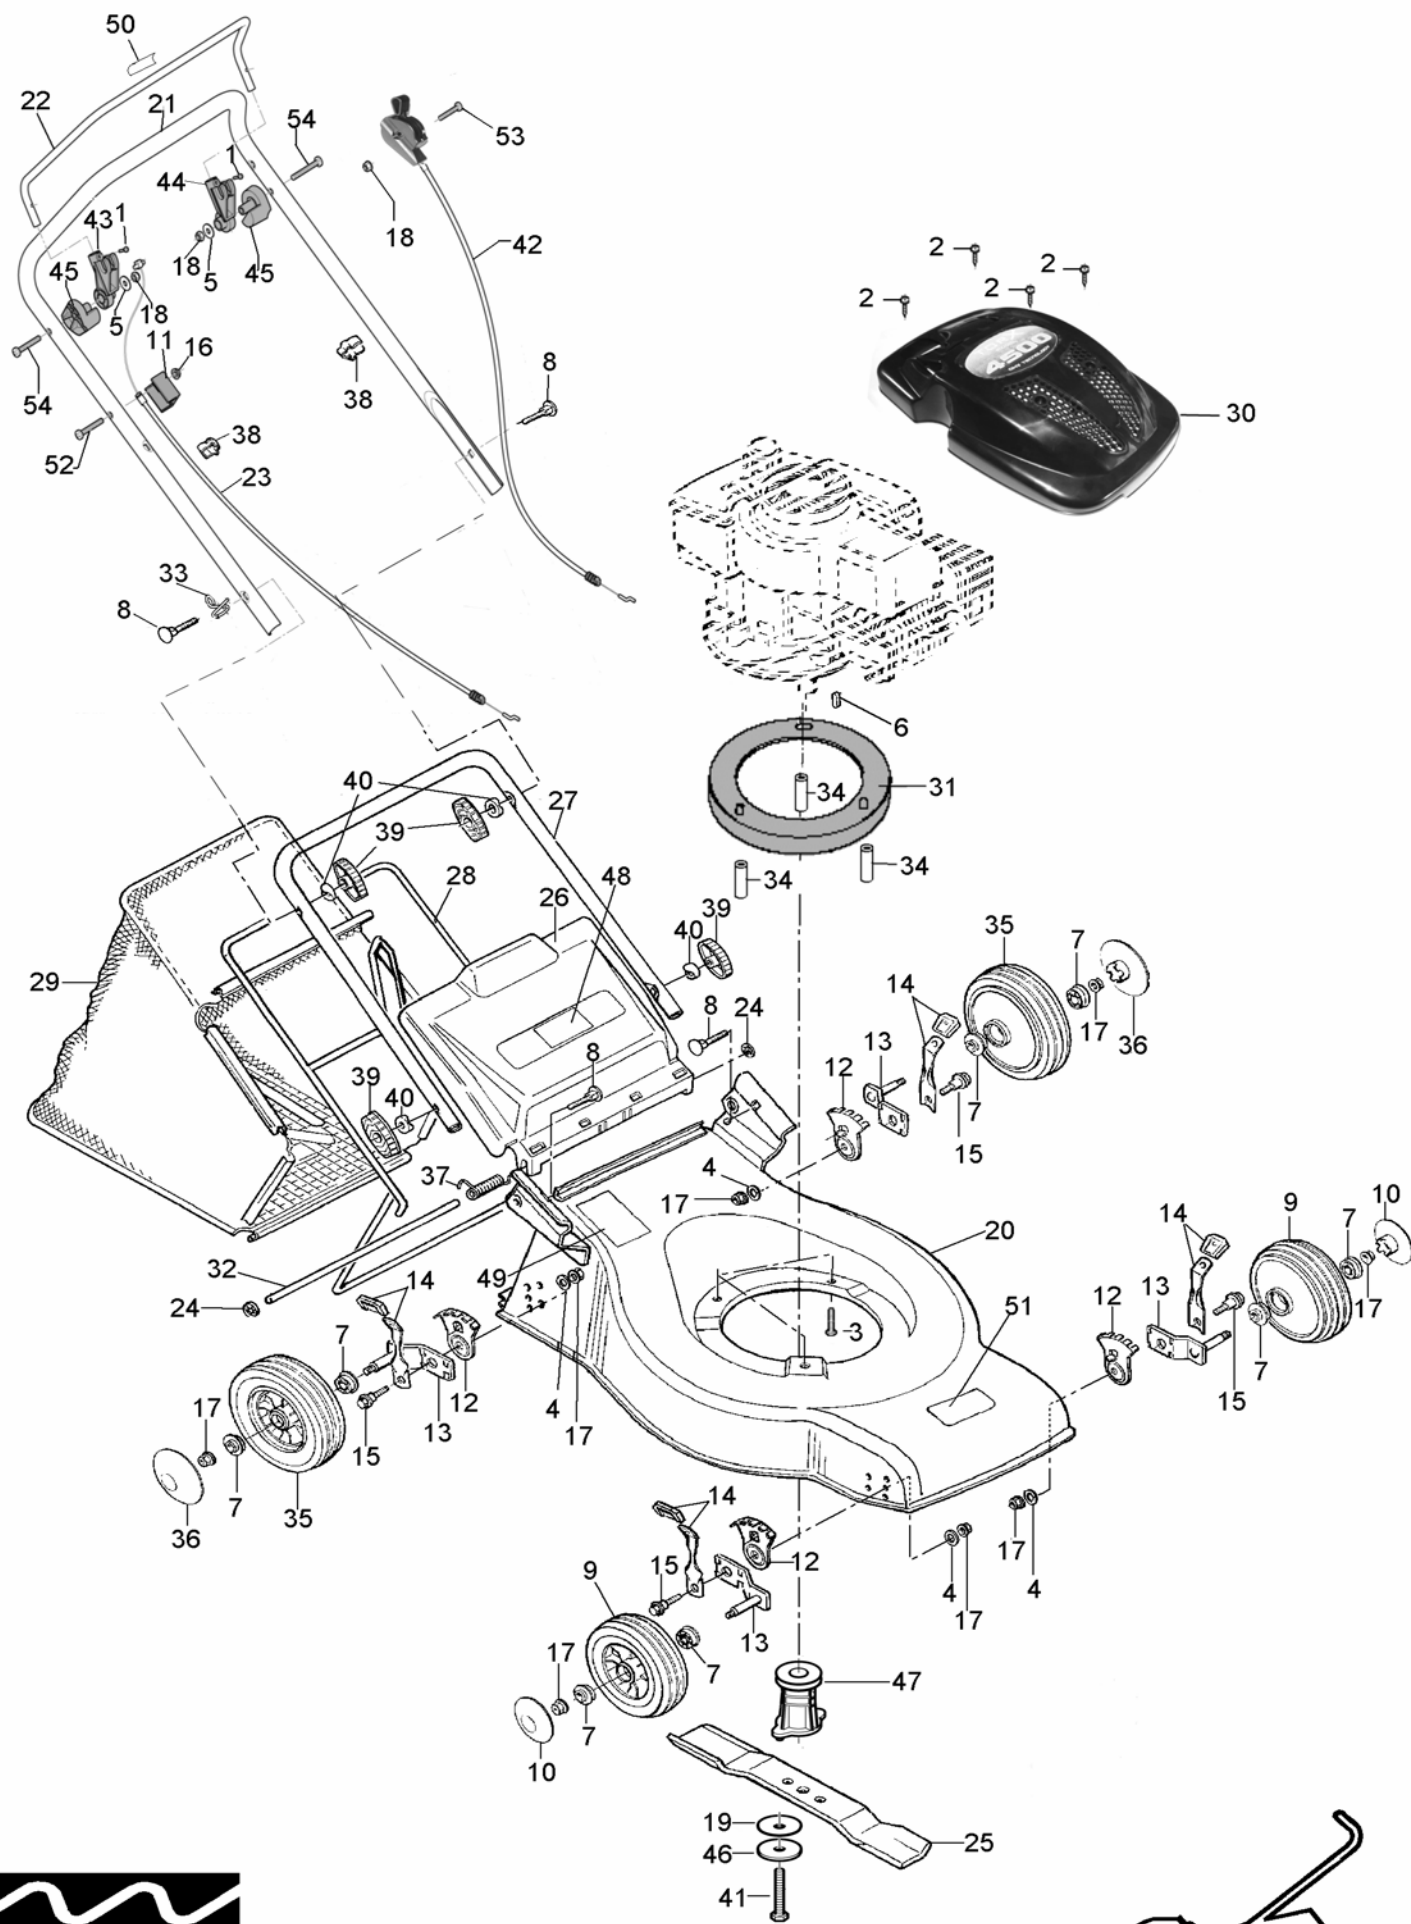

SP 46 THORX

RICAMBI ORIGINALI

POS.	CODICE	I	F	D	GB	E	QTA'
1	CP023595	VITE AUTOF.	VIS	SCHRAUBE	SCREW	TORNILLO	2
2	CP025015	VITE AUTOF.	VIS	SCHRAUBE	SCREW	TORNILLO	4
3	CP029550	VITE TRILOBATA	VIS	SCHRAUBE	SCREW	TORNILLO	3
4	CP032909	RONDELLA	RONDELLE	SCHIBE	WASHER	ARANDELA	4
5	CP032926	RONDELLA	RONDELLE	SCHIBE	WASHER	ARANDELA	2
6	CP037406	CHIAVETTA	CLAVETTE	SCHLÜSSELCHEN	WOODRUFF KEY	CHAVETA	1 (Optional)
7	CP038227	CUSCINETTO 12X27	ROULEMENT	KUGELLAGER	BALL BEARING	COJINETE	8
8	CP040850	VITE TTQST	VIS	SCHRAUBE	SCREW	TORNILLO	4
9	CP042106	RUOTA 150	ROUE	RAD	WHEEL	RUEDA	2
10	CP042127	COPRIRUOTA 150	CACHE MOYEU	RADDECKUNG	HUB CAP	TAPA RUEDA	2
11	CP042216	BLOCCETTO CAVO	ATTACHE CABLE FR	KABELBESCHWERE	CLIP	FIJADOR CABLE	1
12	CP042245	SETTORE	SECTEUR	PLATTE	SECTOR	PLACA ALTURAS	4
13	CP042248	SUPPORTO	SUPPORT	ACHSELAGER	SUPPORT	SOPORTE	4
14	CP042250	LEVA ALZO	LEVIER	STANGE	LEVER	LEVA ALTURAS	4
15	CP042268	VITE	VIS	SCHRAUBE	SCREW	TORNILLO	4
16	CP042806	DADO	ÉCROU	MUTTER	KNOB	ESPARRAGO	1
17	CP042808	DADO	ÉCROU	MUTTER	KNOB	ESPARRAGO	8
18	CP044726	DADO	ÉCROU	MUTTER	KNOB	ESPARRAGO	3
19	CP045911	MOLLA A TAZZA	RONDELLE	SCHIBE	WASHER	MUELLE	1
20	CP046002.13	CHASSIS GIALLO	CARTER	GEHÄUSE	DECK	CHASSIS RAL 1021	1
21	CP046042	MANICO SUP.	GUIDON	STIEL	HANDLE	MANILLAR	1
22	CP046073	LEVA FRENO	LEVIER FREIN	STANGE	LEVER	LEVA	1
23	CP046149	CAVO FRENO	CABLE FREIN	KABEL	CABLE	CABLE	1
24	CP046607	RITEGNO	CLIP	RÜCKHALT	RETAINER	ANILLO CLIP	2
25	CP047013	LAMA	LAME	MESSER	BLADE	CUCHILLA	1
26	CP047018	PARASASSI	DEFLECTEUR	DEFLEKTOR	REAR DOOR	DEFLECTÓR	1
27	CP047034	MANICO INF.	GUIDON	STIEL	HANDLE	MANILLAR	1
28	CP047078	TELAIO CESTO	ATTELAGE	GRASFANGRAHMEN	FRAME	ARMAZON SACO	1
29	CP047083.05	TELA CESTO NERA	SAC RAMASSEUR	GRASFANGSACK	GRASS BAG	SACO TELA	1
30	CP047105	CUPOLINA NERA	CALOTTE	VERKLEIDUNG	COVER	CARCASA	1
31	CP047174	ANELLO DISTANZIAT	ANNEAU	RING	RING	ANILLO	1
32	CP047203	ASTINA	AXE PIVOT	STANGE	HINGE PIN	EJE DEFLECTÓR	1
33	CP047242	GANCIO FUNE AVV.	PORTE CABLE	KABELHALTER	CABLE SUPPORT	FIJADOR CABLE	1
34	CP047259	BOCCOLA	BOUCLE	BÜCHSE	BUSH	DISTANCIADOR	3
35	CP050106	RUOTA 180	ROUE	RAD	WHEEL	RUEDA	2
36	CP050127	COPRIRUOTA 180	CACHE MOYEU	RADDECKUNG	HUB CAP	TAPA RUEDA	2
37	CP050192	MOLLA PARASASSI	RESSORT	FEDER	SPRING	MUELLE	1
38	CP050222	FERMACAVO	ATTACHE CABLE	KABELBESCHWERE	CLIP	FIJADOR CABLE	2
39	CP050228	POMOLO MANICO	ÉCROU	GRIFF	KNOB HANDLE	POMO MANILLAR	4
40	CP050230	RONDELLA	RONDELLE	SCHIBE	WASHER	ARANDELA	4
41	CP050965	VITE LAMA 10.9	VIS 10.9	SCHRAUBE 10.9	SCREW 10.9	TORNILLO 10.9	1
42	CP052143	CAVO START	CABLE GAZ	BESCHLEUNIGER	THROTTLE CABLE	CABLE	1
43	CP052216	SUPPORTO LEVA FR	SUPPORT	AUFNAHMEBÜGEL	SUPPORT	SOPORTE	1
44	CP052217	SUPPORTO LEVA FR	SUPPORT	AUFNAHMEBÜGEL	SUPPORT	SOPORTE	1
45	CP052220	SUPPORTO PER SUP	SUPPORT	AUFNAHMEBÜGEL	SUPPORT	SOPORTE	2
46	CP053250	RONDELLA	RONDELLE	SCHIBE	WASHER	ARANDELA	1
47	CP053274B22	MOZZO D.22.2 +PULE	PORTE LAME + POU	MESSERHALTER	BLADE ADAPTOR+PU	PORTA CUCHILLA+P	1 (ø Shaft 22,2 mm)
47	CP053274B25	MOZZO D.25 +PULE	PORTE LAME + POU	MESSERHALTER	BLADE ADAPTOR+PU	PORTA CUCHILLA+P	1 (ø Shaft 25 mm)
48	CP053715	DECALCO	DECALQUE	ETIKETTE	DECAL	CARTEL	1
49	CP053813	DECALCO	DECALQUE	ETIKETTE	DECAL	CARTEL	1
50	CP053842	DECALCO	DECALQUE	ETIKETTE	DECAL	CARTEL	1
51	CP053862	DECALCO SPARTAN	DECALQUE	ETIKETTE	DECAL	CARTEL	1
52	CP060640	VITE TC	VIS	SCHRAUBE	SCREW	TORNILLO	1
53	CP060646	VITE	VIS	SCHRAUBE	SCREW	TORNILLO	1
54	CP060656	VITE	VIS	SCHRAUBE	SCREW	TORNILLO	2