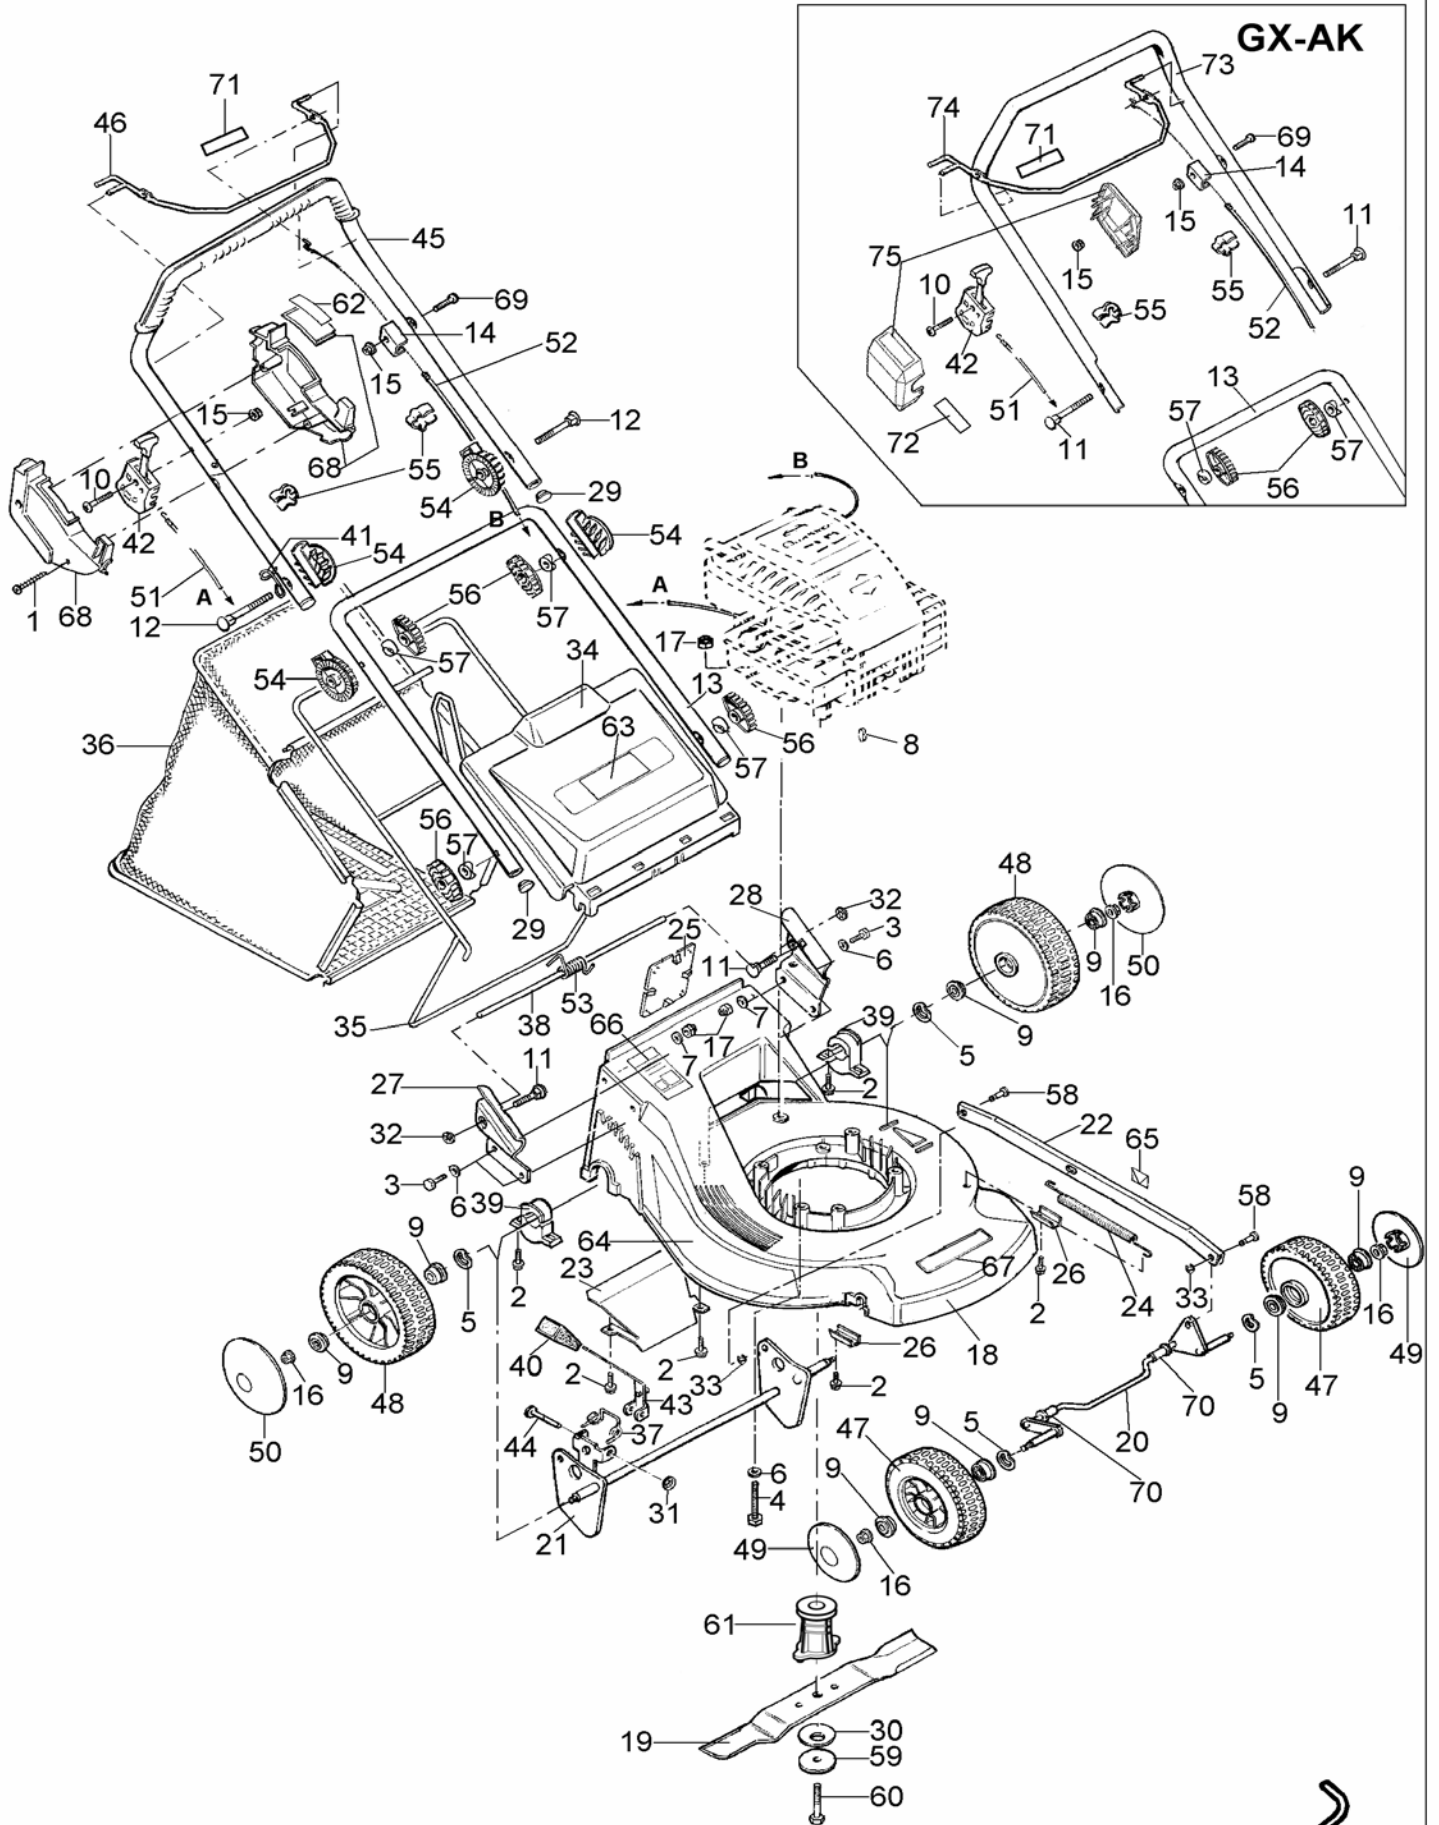

GT 45 - GX 45 - AK 45

POS.	CODICE	I	F	D	GB	E	GT 45	GX 45	AK 45
1	CP025040	VITE AUTOF.	VIS	SCHRAUBE	SCREW	TORNILLO	2	2	2
2	CP026016	VITE AUTOF.	VIS	SCHRAUBE	SCREW	TORNILLO	7	7	7
3	CP030825	VITE TE	VIS	SCHRAUBE	SCREW	TORNILLO	4	4	4
4	CP030880	VITE TE	VIS	SCHRAUBE	SCREW	TORNILLO	3	3	3
5	CP032813	RONDELLA	RONDELLE	SCHEIBE	WASHER	ARANDELA	4	4	4
5	CP032913	RONDELLA	RONDELLE	SCHEIBE	WASHER	ARANDELA	4 X RUOTE CP047118.98-CP053118.98		
6	CP032908	RONDELLA	RONDELLE	SCHEIBE	WASHER	ARANDELA	7	7	7
7	CP032909	RONDELLA	RONDELLE	SCHEIBE	WASHER	ARANDELA	4	4	4
8	CP037406	CHIAVETTA	CLAVETTE	SCHLÜSSELCHEN	WOODRUFF KEY	CHAVETA	1	1	1
9	CP038227	CUSCINETTO 12X27	ROULEMENT	KUGELLAGER	BALL BEARING	COJINETE	8	8	8
9	CP038228	CUSCINETTO	ROULEMENT	KUGELLAGER	BALL BEARING	COJINETE	8 X RUOTE CP047118.98-CP053118.98		
10	CP040640	VITE TTQST	VIS	SCHRAUBE	SCREW	TORNILLO	1	1	1
11	CP040850	VITE TTQST	VIS	SCHRAUBE	SCREW	TORNILLO	2	4	4
12	CP040875	VITE TTQST	VIS	SCHRAUBE	SCREW	TORNILLO	2		
13	CP047034	MANICO INF.	GUIDON	STIEL	HANDLE	MANILLAR	1	1	1
14	CP042216	BLOCCHETTO CAVO F	ATTACHE CABLE FRE	KABELBESCHWERER	CLIP	FIJADOR CABLE	1	1	1
15	CP042806	DADO	ÉCROU	MUTTER	KNOB	ESPARRAGO	2	2	2
16	CP042808	DADO	ÉCROU	MUTTER	KNOB	ESPARRAGO	4	4	4
17	CP044708	DADO	ÉCROU	MUTTER	KNOB	ESPARRAGO	7	7	7
18	CP045001	CHASSIS VERDE	CARTER	GEHÄUSE	DECK	CHASIS	1		
18	CP045001.02	CHASSIS ROSSO	CARTER	GEHÄUSE	DECK	CHASIS		1	
18	CP045001.03	CHASSIS ARGENTO	CARTER	GEHÄUSE	DECK	CHASIS			1
19	CP045013	LAMA	LAME	MESSER	BLADE	CUCHILLA	1	1	1
20	CP045049	ASSALE ANT	AXE AVANT	VORDERACHSE	FRONT AXLE	EJE ANTERIOR	1	1	1
21	CP045053	ASSALE POS	AXE ARRIERE	HINTERACHSE	REAR AXLE	EJE POSTERIOR	1	1	1
22	CP045063	TIRANTE ASSALE	BARRE	GESTÄNGE	LINK ROD	TIRANTE EJE	1	1	1
23	CP045094	DEFLETTORE	DEFLECTEUR	DEFLEKTOR	DEFLECTOR	DEFLECTÖR	1	1	1
24	CP045192	MOLLA	RESSORT	FEDER	SPRING	MUELLE	1	1	1
25	CP045225	COPERCHIETTO	COUVERCLE	KAPPE	CAP	TAPA	1	1	1
26	CP045250	PIASTRINA	PLAQUE	PLÄTTCHEN	PLATE	PLANCHA	2	2	2
27	CP045268	PIASTRA	PLAQUE	PLÄTTCHEN	PLATE	PLANCHA	1	1	1
28	CP045269	PIASTRA	PLAQUE	PLÄTTCHEN	PLATE	PLANCHA	1	1	1
29	CP045722	TAPPO	COUVERCLE	KAPPE	CAP	TAPA	6	6	6
30	CP045911	MOLLA A TAZZA	RONDELLE	SCHEIBE	WASHER	MUELLE	1	1	1
31	CP046606	RITEGNO	CLIP	RÜCKHALT	RETAINER	ANILLO CLIP	1	1	1
32	CP046607	RITEGNO	CLIP	RÜCKHALT	RETAINER	ANILLO CLIP	2	2	2
33	CP046904	FERMO	CLIP	RÜCKHALT	RETAINER	ANILLO CLIP	2	2	2
34	CP047018	PARASASSI	DEFLECTEUR	DEFLEKTOR	REAR DOOR	DEFLECTÖR	1	1	1
35	CP047078	TELAIO CESTO	ATTELAGE	GRASFANGRAHMEN	FRAME	ARMAZON SACO	1	1	1
36	CP047083	TELA CESTO BIANCA	SAC RAMASSEUR	GRASFANGSACK	GRASS BAG	SACO TELA	1		1
36	CP047083.05	TELA CESTO NERA	SAC RAMASSEUR	GRASFANGSACK	GRASS BAG	SACO TELA		1	
37	CP047191	MOLLA	RESSORT	FEDER	SPRING	MUELLE	1	1	1
38	CP045203	ASTINA	AXE PIVOT	STANGE	HINGE PIN	EJE DEFLECTÖR	1	1	1
39	CP047214	SUPPORTO ASSALE	SUPPORT	ACHSELAGER	SUPPORT	SOPORTE	2	2	2
40	CP047236	CAPPUCCIO	CACHE MOYEU	KAPPE	HOOD	POMO	1	1	1
41	CP047242	GANCIO FUNE AVV.	PORTE CABLE	KABELHALTER	CABLE SUPPORT	FIJADOR CABLE	1	1	1
42	CP047250	COMANDO ACCELERA	LEVIER	STANGE	THROTTLE LEVER	LEVA	1	1	1
43	CP047254	LEVA ALZO	LEVIER	STANGE	LEVER	LEVA ALTURAS	1	1	1
44	CP047267	PERNO	GOUJON	ZAPPEN	PIN	PERNO	1	1	1
45	CP050043	MANICO SUP.	GUIDON	STIEL	HANDLE	MANILLAR	1		
46	CP050071	LEVA FRENO	LEVIER FREIN	STANGE	LEVER	LEVA	1		
47	CP050106	RUOTA 180	ROUE	RAD	WHEEL	RUEDA		2	2
47	CP050108	RUOTA 180	ROUE	RAD	WHEEL	RUEDA	2	<-- (fino a / till 04/2004)	
47	CP047118.98	RUOTA 180 PH ZINCA	ROUE ACIER	VERZINKTES RAD	ZINC WHEEL	RUEDA ZINC	2	<-- (da / from 01/2006)	
48	CP050110	RUOTA 200	ROUE	RAD	WHEEL	RUEDA		2	2
48	CP050112	RUOTA 200	ROUE	RAD	WHEEL	RUEDA	2	<-- (fino a / till 04/2004)	
48	CP053118.98	RUOTA 209 PH ZINCA	ROUE ACIER	VERZINKTES RAD	ZINC WHEEL	RUEDA ZINC	2	<-- (da / from 01/2006)	
49	CP050127	COPRIRUOTA 180	CACHE MOYEU	RADDECKUNG	HUB CAP	TAPA RUEDA	2 (from 04/2004 to 12/2005)		
49	CP050128	COPRIRUOTA 180	CACHE MOYEU	RADDECKUNG	HUB CAP	TAPA RUEDA	2 (fino a / till 04/2004)		
49	CP047133	COPRIRUOTA	CACHE MOYEU	RADDECKUNG	HUB CAP	TAPA RUEDA	2 (da / from 01/2006)		
50	CP050132	COPRIRUOTA 200-230	CACHE MOYEU	RADDECKUNG	HUB CAP	TAPA RUEDA	2 (from 04/2004 to 12/2005)		
50	CP050130	COPRIRUOTA 200	CACHE MOYEU	RADDECKUNG	HUB CAP	TAPA RUEDA	2 (fino a / till 04/2004)		
50	CP047133	COPRIRUOTA	CACHE MOYEU	RADDECKUNG	HUB CAP	TAPA RUEDA	2 (da / from 01/2006)		
51	?-TAB-AC	CAVO ACCELERATOR	CABLE GAZ	KABEL	CABLE	CABLE	1	1	1
52	?-TAB-FR	CAVO FRENO	CABLE FREIN	KABEL	CABLE	CABLE	1	1	1