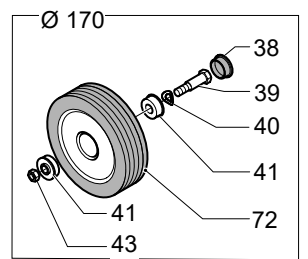

ANTERIORE - FRONT

mod. **BIOMULCH S**

10 - RICAMBI - RECHANGES - SPARE PARTS - ERSATZTEILE - RECAMBIOS - ONDERDELEN - SOBRESSALENTES WYKAZ CZĘŚCI ZAMIENNYCH - CSEREALKATRÉSZEK - NÁHRADNÉ SÚČIASTKY

N.ord. - N. pieces part. N. - Bestell N.	RICAMBI SPARE PARTS	RECHANGES ERSATZTEILE	RECAMBIOS ONDERDELEN	SOBRESSALENTES CZĘŚCI ZAMIENNE	CSEREALKATRÉSZEK NÁHRADNÉ SÚČIASTKY	Q	
1 10 1466 53	manico superiore upper handle	guidon superieur Obere Griffstange	manillar superior bovenste handgriep	guiador superior górný uchwyť	felső markolat horná rúčka	1	
2 10 1466 33	maniglia lever	manette Griff	mando hendel	manete rączka	fogantyú rúčka	2	
3 10 1467 13	perno pin	pivot Zapfen	pivot pin	pegão sworzen	haitófogaskerek závlačka	2	
4 20 8333 03	tappo plug	bouchon Kappe	tapón dop	tampão dugó	zaslepka uzáver	2	
5 10 1466 10	cavo freno cable	cable Bremszuseile	cable kabel	cabolinka hamuca	fékkábel snura brzdy	1	TECNAMOTOR mm 1390/135
5 10 1466 20	cavo freno cable	cable Bremszugseile	cable kabel	cabolinka amuca	fékkábel snura brzdy	1	B&S CLASSIC mm 1085/144,5
6 10 1214 70	gancio cable hook	crochet Zugentlastung	soporte de cable haak	suporte do cabo uchwyť linki rozrusznika	horog hák	1	
7 10 5012 00	dado nut	ecrou Mutter	tuerca moer	porca nakręťka	anya mática	2	M6
8 10 1159 00	rondella ondulata washer	rondelle Scheibe	arandela gegolfdede borgring	aniha podkladka	alátét vinovítá podložka	2	Ø 6,5
9 20 2818 00	dado autobloccante nut	ecrou Mutter	tuerca moer	porca nakręťka	anya mática	1	M6 NYLON
10 10 4024 01	vite screw	vis Schraube	tornillo schroef	parafuso schroef	csavar skrutka	2	TTSQ M8x50
11 20 1063 00	dado nut	ecrou Mutter	tuerca moer	porca nakręťka	anya mática	7	M8
12 10 1501 33	manico inferiore handle lower	guidon inferieur Untere Griffstange	manillar inferior onderste handgriep	guiador inferior dolný uchwyť	alsó markolat spodná rúčka	2	
13 10 1143 03	dado a galletto nut	ecrou Mutter	tuerca palomilla vleugelmoer	porca nakręťka	anya kriđlová mática	4	
14 10 4024 02	rondella ondulata washer	rondelle Scheibe	arandela borgring	aniha podkladka	alátét podložka	2	Ø 8,5
15 10 1141 00	vite screw	vis Schraube	tornillo schroef	parafuso sruba	csavar skrutka	2	TTSQ M8x25
16 10 1142 00	rondella washer	rondelle Scheibe	arandela borgring	aniha podkladka	alátét podložka	2	Ø 8,5
17 10 1466 00	cavo frizione clutch cable	cable d'embrayage Kupplungszug	cable de embrague koppelingskabel	cabo linka spojky	gázkar kábel snúra spojky	1	mm 1465/1632
18 10 1554 20	vite screw	vis Schraube	tornillo schroef	parafuso sruba	csavar skrutka	1	TE M5x60
19 10 2847 00	rondella washer	rondelle Scheibe	arandela borgring	aniha podkladka	alátét podložka	1	Ø 5x15
20 10 1466 70	acceleratore accelerator	accélérateur Gashebel	acelerador gas	acelerador gaz	sebességszabályzó akcelerátó	1	HONDA GCV 135/160 TECNAMOTOR mm 1070/48
20 10 1553 60	acceleratore accelerator	accélérateur Gashebel	acelerador gas	acelerador gaz	sebességszabályzó akcelerátó	1	B&S 40 mm 1430/48
21 10 1218 90	dado nut	ecrou Mutter	tuerca moer	porca nakręťka	anya mática	1	M5 FLANGIATO
22 10 1216 20	cavo freno cable	cable Bremszuseile	cable kabel	cabo linka hamuca	fékkábel snura brzdy	1	TECNAMOTOR mm 1420/141,5
22 10 1409 50	cavo freno cable	cable Bremszuseile	cable kabel	cabo linka hamuca	fékkábel snura brzdy	1	HONDA GCV 135/160 mm 1130/152
22 10 1216 10	cavo freno cable	cable Bremszuseile	cable kabel	cabo linka hamuca	fékkábel snura brzdy	1	B&S QUATTRO 40 mm 1097/148
23 10 4076 00	vite screw	vis Schraube	tornillo schroef	parafuso sruba	csavar skrutka	3	TE M8x70
24 20 1062 00	rondella dentellata washer	rondelle Scheibe	arandela borgring	aniha a pressão podkladka	alátét ozubená podložka	6	Ø 8E
25 10 1009 00	chiavetta key	clavette Keil	chaveta spie	chaveta kluczyk	ék k'úćik	1	DIN 6888 4x6,5
26 10 6005 03	anello distanziatore ring	anneau Ring	anillo ring	aniha podkladka	gyúró krúćok	1	
27 10 4257 03	anello sottomotore ring	anneau Ring	anillo ring	aniha podkladka	gyúró krúćok	1	
28 10 8318 00	vite autofilettante screw	vis Schraube	tornillo autorroscante schroef	parafus osruba	csavar samozávitová skrutka	3	TRILOBATA Ø 5x10
29 10 1582 53	carter protezione safety housing	protection Schutzgehäuse	protección beschermhuis	proteccão obudowa ochronna	védőkarter ochranný kryt	1	
30 10 1354 13	fermacavo cable lock	arret du cable Kabelhalter	fija cable Kelm	trava-cabo uchwyť kabla	kábel rögzítő drziak snúry	1	
31 10 1460 93	supporto support	support Halter	soporte houder	suporte uchwyť	tartó podložka	2	
32 10 1583 8P	scocca verde RAL 6005 deck	chassis Gehäuse	chasis maaidek	chassi obudowa	váz koroséria	1	VERDE RAL 6005
32 10 1583 82	scocca rossa RAL 3000 deck	chassis Gehäuse	chasis maaidek	chassi obudowa	váz koroséria	1	ROSSO RAL 3000
33 20 1357 20	vite autofilettante screw	vis Schraube	tornillo autorroscante schroef	parafus osruba	csavar samozávitová skrutka	3	TCTC 2F Ø 5x16
34 10 1460 10	supporto support	support Halter	soporte houder	suporte uchwyť	tartó podložka	2	
35 10 1072 03	leva sollevamento ruota lever	levier Hebel	palanca elevación rueda hendel	alavanca dźwigienka	emelő páka na nadvihnutie kolesa	2	
36 10 2725 00	rondella elastica washer	rondelle Scheibe	arandela borgring	aniha podkladka	alátét podložka	2	B13 - Ø 13/1,2
37 10 1071 00	vite screw	vis Schraube	tornillo schroef	parafuso sruba	csavar skrutka	2	
38 10 1148 04	tappo plug	bouchon Kappe	tapón dop	tampão zaslepka	dugó uzáver	4	
39 10 1200 90	vite screw	vis Schraube	tornillo schroef	parafuso sruba	csavar skrutka	4	