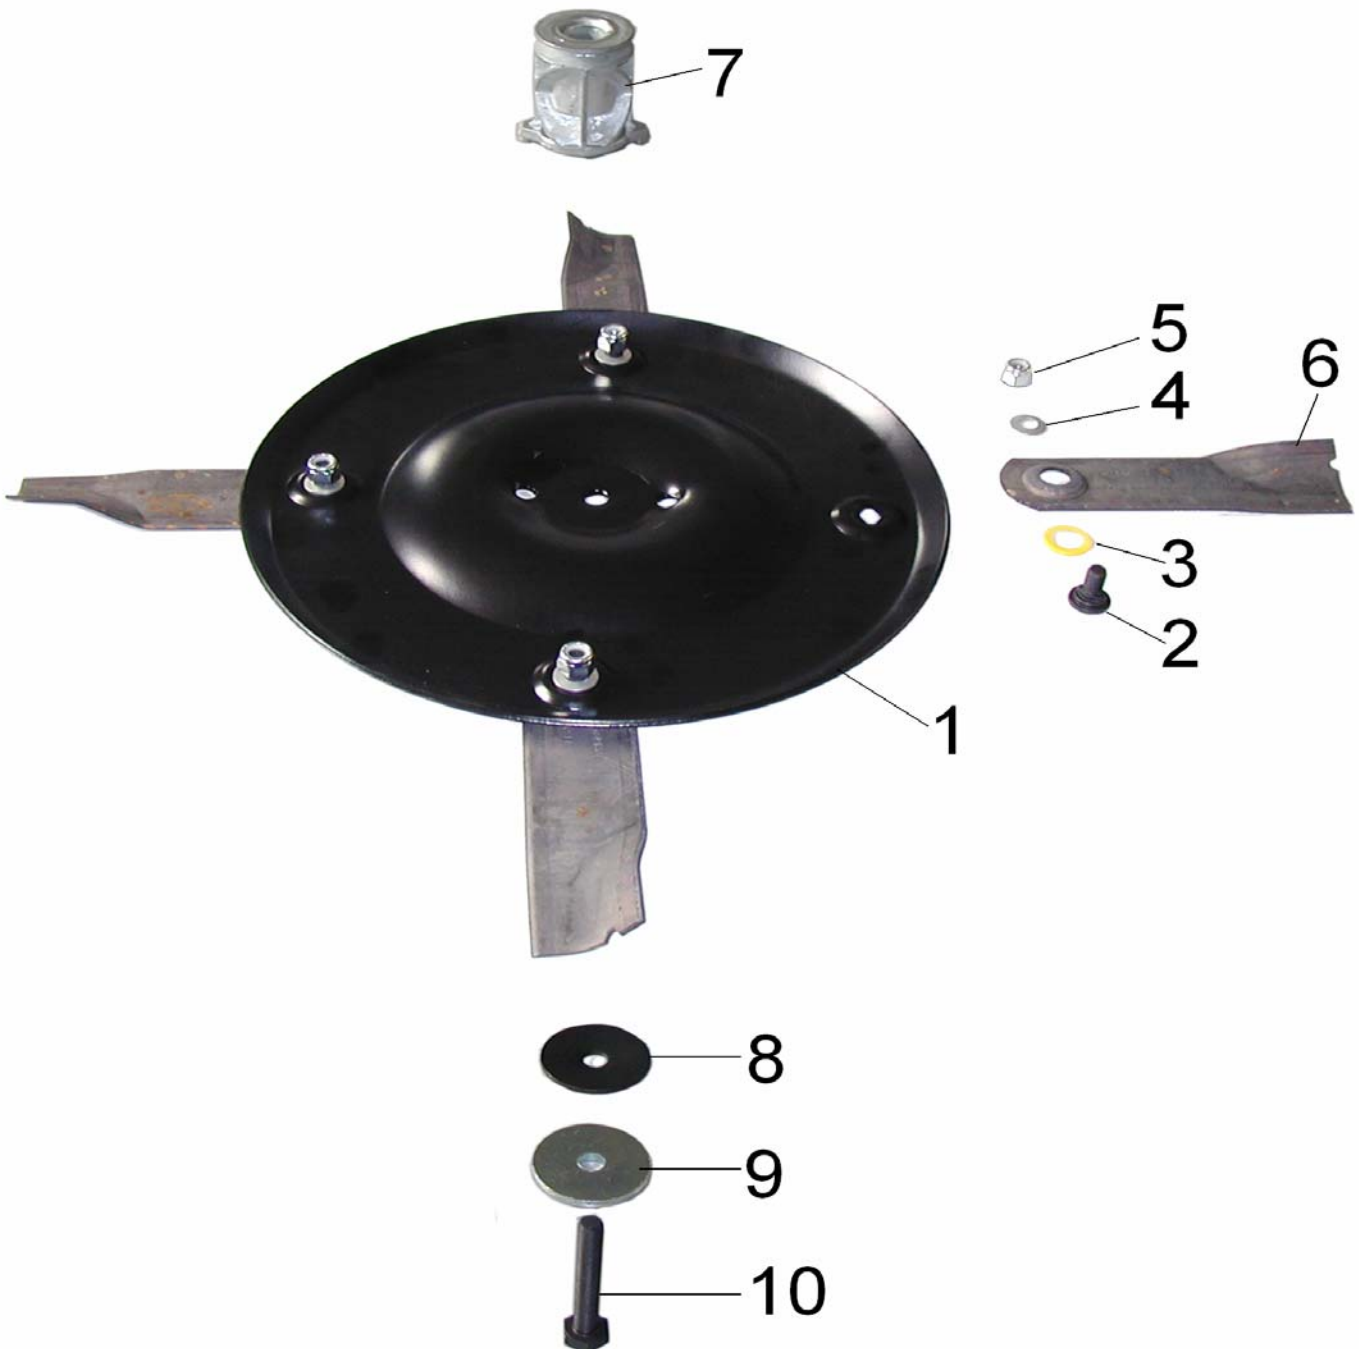

Componenti all'interno della scatola

POS.	CODICE	I	F	D	GB	E	Q.TA'
1	CP046270	DISCO PARTALAME	DISQUE	SCHEIBE	DISK	DISCO	1
2	CP046256	VITE	VIS	SCHRAUBE	SCREW	TORNILLO	4
3	CP046230	RONDELLA NYLON	RONDELLE	SCHEIBE	WASHER	ARANDELA	4
4	CP045909	MOLLA A TAZZA	RONDELLE	SCHEIBE	WASHER	MUELLE	4
5	CP044909	DADO AUTOBLOCCAN	ÉCROU	MUTTER	HEX NUT	ESPARRAGO	4
6	CP046413	LAMA 46 STANDARD	LAME 46 STANDARD	MESSER 46 STANDAR	BLADE 46 STANDARD	CUCHILLA 46 STANDA	4 - MOD.46-47
6	CP046414	LAMA 46 HI-LIFT	LAME 46 HI-LIFT	MESSER 46 HI-LIFT	BLADE 46 HI-LIFT	CUCHILLA 46 HI-LIFT	4 - MOD.46-47
6	CP052413	LAMA 52 STANDARD	LAME 52 STANDARD	MESSER 52 STANDAR	BLADE 52 STANDARD	CUCHILLA 52 STANDA	4 - MOD.52-53
6	CP057413	LAMA 57 STANDARD	LAME 57 STANDARD	MESSER 57 STANDAR	BLADE 57 STANDARD	CUCHILLA 57 STANDA	4 - MOD.57
7	CP053274A	MOZZO CON PULEGG	PORTE LAME + POULI	MESSERHALTER	BLADE ADAPTOR+PUL	PORTA CUCHILLA+PO	1
8	CP045911	MOLLA A TAZZA	RONDELLE	SCHEIBE	WASHER	MUELLE	1
9	CP053250	RONDELLA	RONDELLE	SCHEIBE	WASHER	ARANDELA	1
10	CP050965	VITE LAMA 10.9	VIS 10.9	SCHRAUBE 10.9	SCREW 10.9	TORNILLO 10.9	1