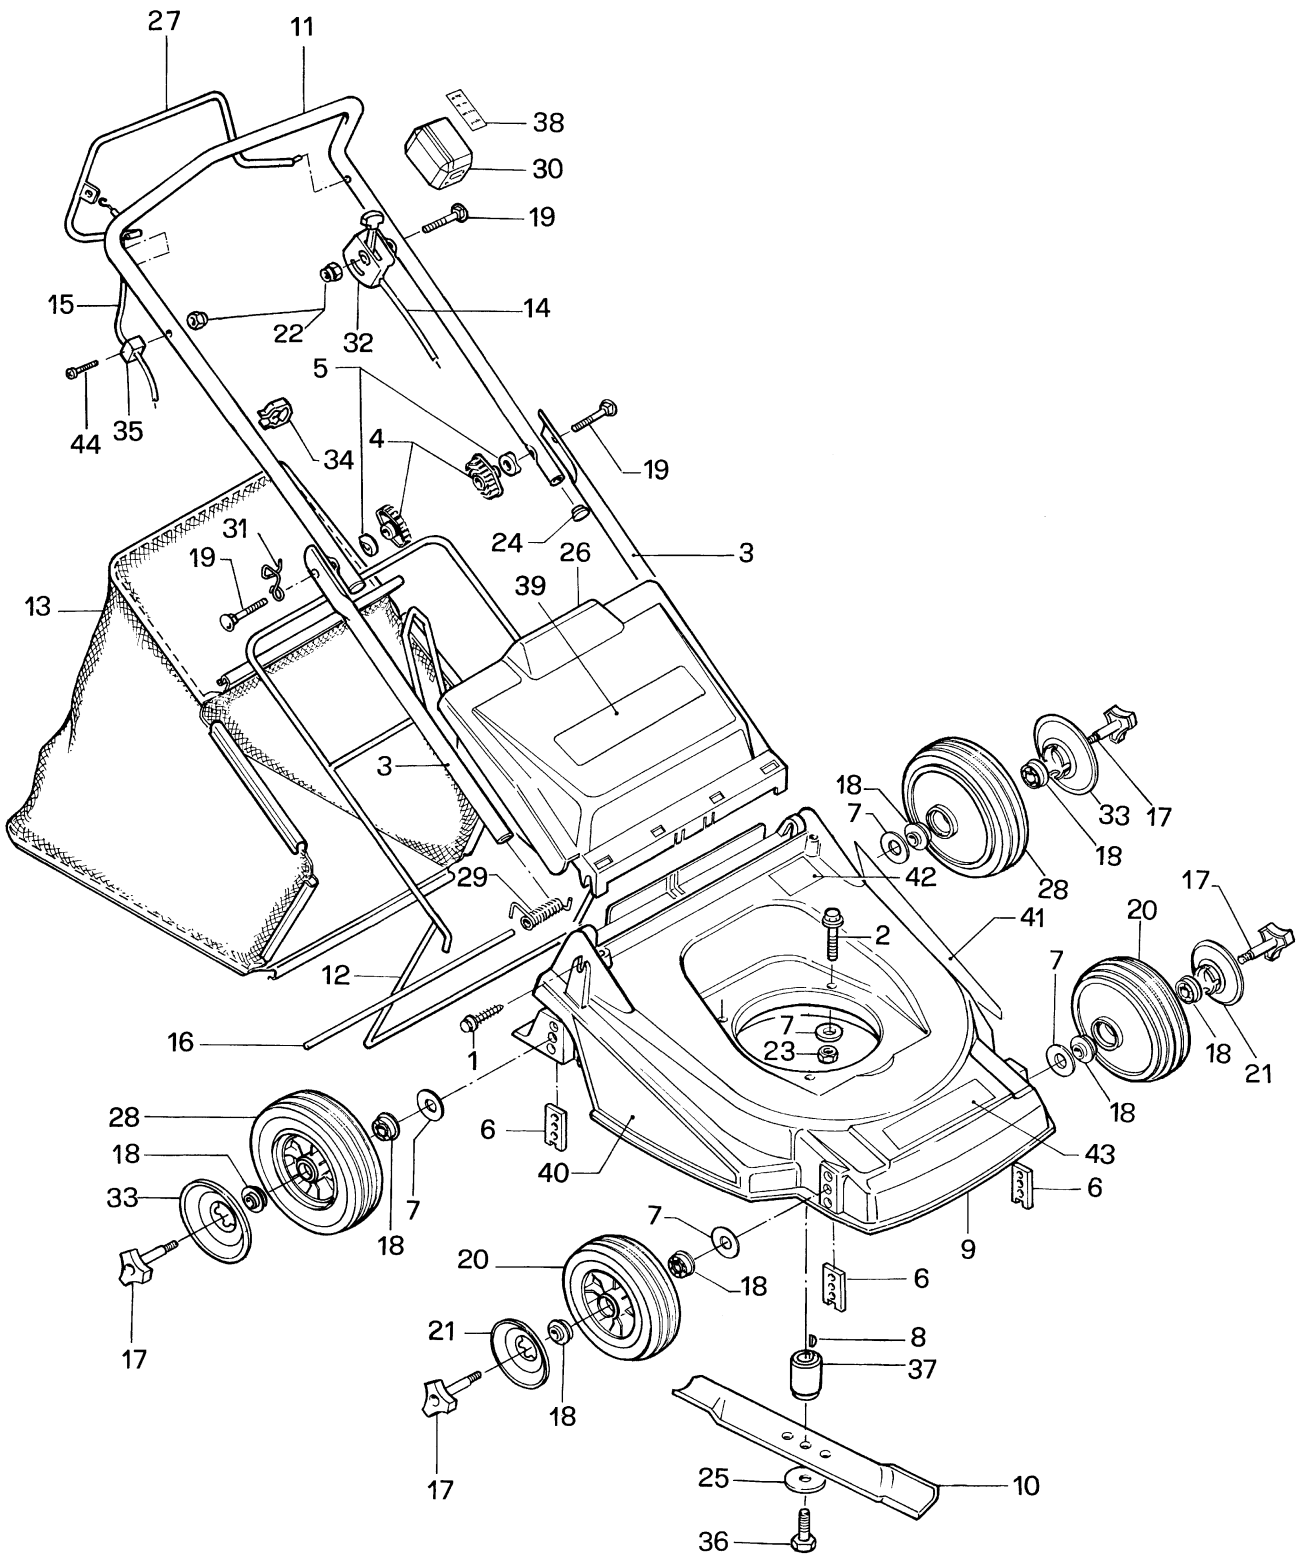

GT 40 - GX 40 - SP 40

POS.	CODICE	I	F	D	GB	E	GT 40	GX 40	SP 40
1	CP026338	VITE AUTOF.	VIS	SCHRAUBE	SCREW	TORNILLO	2	2	2
2	CP030855	VITE TE	VIS	SCHRAUBE	SCREW	TORNILLO	3	3	3
3	CP032033	MANICO INF.	GUIDON	STIEL	HANDLE	MANILLAR	2	2	2
4	CP032228	POMOLO MANICO	ÉCROU	GRIFF	KNOB HANDLE	POMO MANILLAR	2	2	2
5	CP032230	RONDELLA	RONDELLE	SCHEIBE	WASHER	ARANDELA	2	2	2
6	CP032250	PIASTRINA	PLAQUE	PLÄTTCHEN	PLATE	PLANCHA	4	4	4
7	CP032909	RONDELLA	RONDELLE	SCHEIBE	WASHER	ARANDELA	7	7	7
8	CP037406	CHIAVETTA	CLAVETTE	SCHLÜSSELCHEN	WOODRUFF KEY	CHAVETA	1	1	1
9	CP040001	CHASSIS	CARTER	GEHÄUSE	DECK	CHASIS	1		
9	CP040001.02	CHASSIS ROSSO	CARTER	GEHÄUSE	DECK	CHASIS RAL 3000		1	
9	CP040001.12	CHASSIS	CARTER	GEHÄUSE	DECK	CHASIS			1
10	CP040013	LAMA	LAME	MESSER	BLADE	CUCHILLA	1	1	1
11	CP040042	MANICO SUP.	GUIDON	STIEL	HANDLE	MANILLAR	1	1	1
12	CP040078	TELAIO CESTO	ATTELAGE	GRASFANGGRAHMEN	FRAME	ARMAZON SACO	1	1	1
13	CP040083	TELA CESTO BIANCA	SAC RAMASSEUR	GRASFANGSACK	GRASS BAG	SACO TELA	1		
13	CP040083.05	TELA CESTO NERA	SAC RAMASSEUR	GRASFANGSACK	GRASS BAG	SACO TELA		1	1
14	?-TAB-AC	CAVO ACCELERATOR	CABLE GAZ	KABEL	CABLE	CABLE	1	1	
15	?-TAB-FR	CAVO FRENO	CABLE FREIN	KABEL	CABLE	CABLE	1	1	1
16	CP040203	ASTINA	AXE PIVOT	STANGE	HINGE PIN	EJE DEFLECTOR	1	1	1
17	CP040224	POMOLO RUOTA	AXE ROUE	RADSTIFT	PIN	EJE RUEDA	4	4	4
18	CP040226	BOCCOLA	BOUCLE	BÜCHSE	BUSH	COJINETE	8	8	8
19	CP040640	VITE TTQST	VIS	SCHRAUBE	SCREW	TORNILLO	3	3	2
20	CP042109	RUOTA 150	ROUE	RAD	WHEEL	RUEDA	2	2	2
21	CP042129	COPRIRUOTA 150	CACHE MOYEU	RADDECKUNG	HUB CAP	TAPA RUEDA	2	2	2
22	CP042806	DADO	ÉCROU	MUTTER	KNOB	ESPARRAGO	2	2	1
23	CP044708	DADO	ÉCROU	MUTTER	KNOB	ESPARRAGO	3	3	3
24	CP045718	TAPPO	COUVERCLE	KAPPE	CAP	TAPA	2	2	2
25	CP045918	MOLLA A TAZZA	RONDELLE	SCHEIBE	WASHER	MUELLE	1	1	1
26	CP047018	PARASASSI	DEFLECTEUR	DEFLEKTOR	REAR DOOR	DEFLETOR	1	1	1
27	CP047071	LEVA FRENO	LEVIER FREIN	STANGE	LEVER	LEVA	1	1	1
28	CP047109	RUOTA 180	ROUE	RAD	WHEEL	RUEDA	2	2	2
29	CP047193	MOLLA PARASASSI	RESSORT	FEDER	SPRING	MUELLE	1	1	1
30	CP047220	COPRIACCELERATOR	BOITE	GETRIEBE	GEAR BOX	CAJA	1		
31	CP047242	GANCIO FUNE AVV.	PORTE CABLE	KABELHALTER	CABLE SUPPORT	FIJADOR CABLE	1	1	1
32	CP047250	COMANDO ACCELER.	LEVIER	STANGE	THROTTLE LEVER	LEVA	1	1	
33	CP050129	COPRIRUOTA 180	CACHE MOYEU	RADDECKUNG	HUB CAP	TAPA RUEDA	2	2	2
34	CP050222	FERMACAVO	ATTACHE CABLE	KABELBESCHWERER	CLIP	FIJADOR CABLE	2	2	2
35	CP042216	BLOCCHETTO CAVO	ATTACHE CABLE FRE	KABELBESCHWERER	CLIP	FIJADOR CABLE	1	1	1
36	CP050964	VITE LAMA	VIS	SCHRAUBE	SCREW	TORNILLO	1	1	1
37	CP053272	MOZZO LAMA 22	PORTE LAME	MESSERHALTER	BLADE ADAPTOR	PORTA CUCHILLA	1	1	1
38	CP053713	DECALCO	DECALQUE	ETIKETTE	DECAL	CARTEL	1	1	
39	CP053715	DECALCO	DECALQUE	ETIKETTE	DECAL	CARTEL	1	1	1
40	CP053722	DECALCO	DECALQUE	ETIKETTE	DECAL	CARTEL	1		
41	CP053723	DECALCO	DECALQUE	ETIKETTE	DECAL	CARTEL	1		
42	CP053810	DECALCO	DECALQUE	ETIKETTE	DECAL	CARTEL	1	1	1
43	CP053860	DECALCO	DECALQUE	ETIKETTE	DECAL	CARTEL	1		
43	CP053861	DECALCO GALAXY	DECALQUE	ETIKETTE	DECAL	CARTEL		1	
43	CP053862	DECALCO	DECALQUE	ETIKETTE	DECAL	CARTEL			1
44	CP060640	VITE TC	VIS	SCHRAUBE	SCREW	TORNILLO	1	1	1