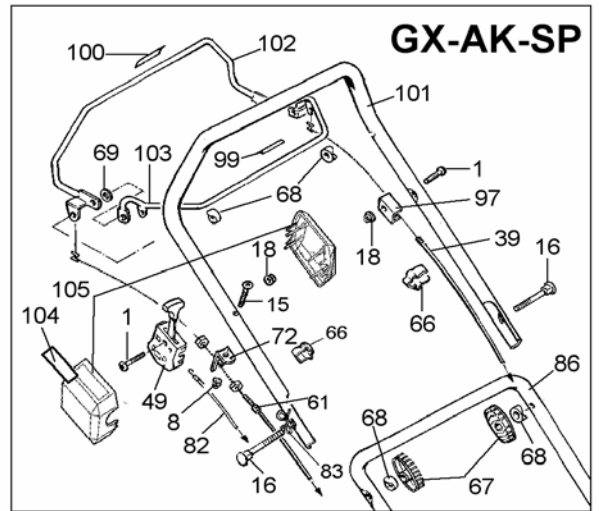

GT 53 S - GX 52 S - GX 53 S - AK 53 S - SP 53 S

POS.	CODICE	I	F	D	GB	E	GT 53	GX 52	GX 53	AK 53	SP 53	
1	CP060640	VITE TC	VIS	SCHRAUBE	SCREW	TORNILLO	2	2	2	2	2	
2	CP030825	VITE TE	VIS	SCHRAUBE	SCREW	TORNILLO	1	1	1	1	1	
3	CP030845	VITE TE	VIS	SCHRAUBE	SCREW	TORNILLO	3	3	3	3	3	
4	CP032813	RONDELLA	RONDELLE	SCHEIBE	WASHER	ARANDELA	2	2	2	2	2	
4	CP032913	RONDELLA	RONDELLE	SCHEIBE	WASHER	ARANDELA	4 X RUOTE CP047118.98 - CP053128.98					
5	CP032908	RONDELLA	RONDELLE	SCHEIBE	WASHER	ARANDELA	5	5	5	5	5	
6	CP032913	RONDELLA	RONDELLE	SCHEIBE	WASHER	ARANDELA	2	2	2	2	2	
7	CP034615	RIVETTO	RIVET	NIET	RIVET	CLAVO	4	4	4	4	4	
8	CP044906	DADO	ÉCROU	MUTTER	KNOB	ESPARRAGO	1	1	1	1	1	
9	CP035905	RASAMENTO	RONDELLE	SCHEIBE	WASHER	ARANDELA	2	2	2	2	2	
10	CP037305	CHIAVETTA	CLAVETTE	SCHLÜSSELCHEN	WOODRUFF KEY	CHAVETA	2	2	2	2	2	
11	CP037406	CHIAVETTA	CLAVETTE	SCHLÜSSELCHEN	WOODRUFF KEY	CHAVETA	1 (fino a / till 03/1999)					
12	CP038226	CUSCINETTO 12X24	ROULEMENT	KUGELLAGER	BALL BEARING	COJINETE	4	4	4	4	4	
12	CP038228	CUSCINETTO	ROULEMENT	KUGELLAGER	BALL BEARING	COJINETE	4 X RUOTE CP053128.98					
13	CP040226	BOCCOLA	BOUCLE	BÜCHSE	BUSH	COJINETE					4	
13	CP038227	CUSCINETTO 12X24	ROULEMENT	KUGELLAGER	BALL BEARING	COJINETE	4	4	4	4	4	
13	CP038228	CUSCINETTO	ROULEMENT	KUGELLAGER	BALL BEARING	COJINETE	4 X RUOTE CP047118.98					
14	CP038228	CUSCINETTO	ROULEMENT	KUGELLAGER	BALL BEARING	COJINETE	2	2	2	2	2	
15	CP040630	VITE TTQST	VIS	SCHRAUBE	SCREW	TORNILLO	1	1	1	1	1	
16	CP040850	VITE TTQST	VIS	SCHRAUBE	SCREW	TORNILLO	2	4	4	4	4	
17	CP040875	VITE TTQST	VIS	SCHRAUBE	SCREW	TORNILLO	2					
18	CP042806	DADO	ÉCROU	MUTTER	KNOB	ESPARRAGO	3	3	3	3	3	
19	CP042808	DADO	ÉCROU	MUTTER	KNOB	ESPARRAGO	8	8	8	8	8	
20	CP044708	DADO	ÉCROU	MUTTER	KNOB	ESPARRAGO	3	3	3	3	3	
21	CP045530	SPINA	GOUPILLE	DORN	PIN	PASADOR	1	1	1	1	1	
22	CP045722	TAPPO	COUVERCLE	KAPPE	CAP	TAPA	4	2	2	2	2	
23	CP045810	GRANO	VIS	SCHRAUBE	SCREW	TORNILLO	1 (fino a / till 03/1999)					
25	CP046606	RITEGNO	CLIP	RÜCKHALT	RETAINER	ANILLO CLIP	1	1	1	1	1	
26	CP046607	RITEGNO	CLIP	RÜCKHALT	RETAINER	ANILLO CLIP	3	3	3	3	3	
27	CP046812	SEEGER	SEEGER	RÜCKHALT	RETAINER	ANILLO CLIP	4	4	4	4	4	
28	CP052001.02	CHASSIS	CARTER	GEHÄUSE	DECK	CHASIS		1				
28	CP053001	CHASSIS	CARTER	GEHÄUSE	DECK	CHASIS	1					
28	CP053001.02	CHASSIS	CARTER	GEHÄUSE	DECK	CHASIS			1			
28	CP053001.03	CHASSIS	CARTER	GEHÄUSE	DECK	CHASIS				1		
28	CP053001.12	CHASSIS	CARTER	GEHÄUSE	DECK	CHASIS					1	
29	CP053013	LAMA	LAME	MESSER	BLADE	CUCHILLA	1	1	1	1	1	
30	CP047018	PARASASSI	DEFLECTEUR	DEFLEKTOR	REAR DOOR	DEFLECTÓR	1	1	1	1	1	
31	CP047033	MANICO INF.	GUIDON	STIEL	HANDLE	MANILLAR	1	1	1	1	1	
32	CP053048	ASSALE ANTERIOR	AXE AVANT	VORDERACHSE	FRONT AXLE	EJE ANTERIOR	1	1	1	1	1	
33	CP053058	ASSALE POSTERIOR	AXE ARRIERE	HINTERACHSE	REAR AXLE	EJE POSTERIOR	1	1	1	1	1	
34	CP053063	TIRANTE ASSALE	BARRE	GESTÄNGE	LINK ROD	TIRANTE EJE	1	1	1	1	1	
35	CP053078	TELAIO CESTO	ATTELAGE	GRASFANGRAHME	FRAME	ARMAZON SACO	1	1	1	1	1	
36	CP053083	TELA CESTO BIANCO	SAC RAMASSEUR	GRASFANGSACK	GRASS BAG	SACO TELA	1			1		
36	CP053083.05	TELA CESTO NERO	SAC RAMASSEUR	GRASFANGSACK	GRASS BAG	SACO TELA		1	1		1	
37	CP053088	RIDUTTORE TR 53	REDUCTEUR	UNTERSETZUNGSGE	GEAR BOX ASSY	TRANSMISION	1	1	1	1	1	
38	CP047096	COPRICINGHIA	COUVERCLE COUR	RIEMENSCHUTZ	BELT COVER	TAPA	1	1	1	1	1	
39	?-TAB-FR	CAVO FRENO	CABLE FREIN	KABEL	CABLE	CABLE	1	1	1	1	1	
40	CP047191	MOLLA	RESSORT	FEDER	SPRING	MUELLE	1	1	1	1	1	
41	CP047192	MOLLA	RESSORT	FEDER	SPRING	MUELLE	1	1	1	1	1	
42	CP050192	MOLLA PARASASSI	RESSORT	FEDER	SPRING	MUELLE	1	1	1	1	1	
43	CP053203	ASTINA	AXE PIVOT	STANGE	HINGE PIN	EJE DEFLECTÓR	1	1	1	1	1	
44	CP047212	SUPPORTO ASSALE	SUPPORT	ACHSELAGER	SUPPORT	SOPORTE	1	1	1	1	1	
45	CP047213	SUPPORTO ASSALE	SUPPORT	ACHSELAGER	SUPPORT	SOPORTE	1	1	1	1	1	
46	CP047215	SUPPORTO ASSALE	SUPPORT	ACHSELAGER	SUPPORT	SOPORTE	2	2	2	2	2	
47	CP047217	PASSACAVO	JOINTE	RING	RING	ANILLO	1	1	1	1	1	
48	CP047236	CAPPUCCIO	CACHE MOYEU	KAPPE	HOOD	POMO	1	1	1	1	1	
49	CP047250	COMANDO ACCELERAZIONE	LEVIER	STANGE	THROTTLE LEVER	LEVA	1	1	1	1	1	
50	CP047255	LEVA ALZO	LEVIER	STANGE	LEVER	LEVA ALTURAS	1	1	1	1	1	
51	CP047267	PERNO	GOUJON	ZAPPEN	PIN	PERNO	1	1	1	1	1	
52	CP053273	MOZZO LAMA 22	PORTE LAME	MESSERHALTER	BLADE ADAPTOR	PORTA CUCHILLA	1 (fino a / till 03/1999)