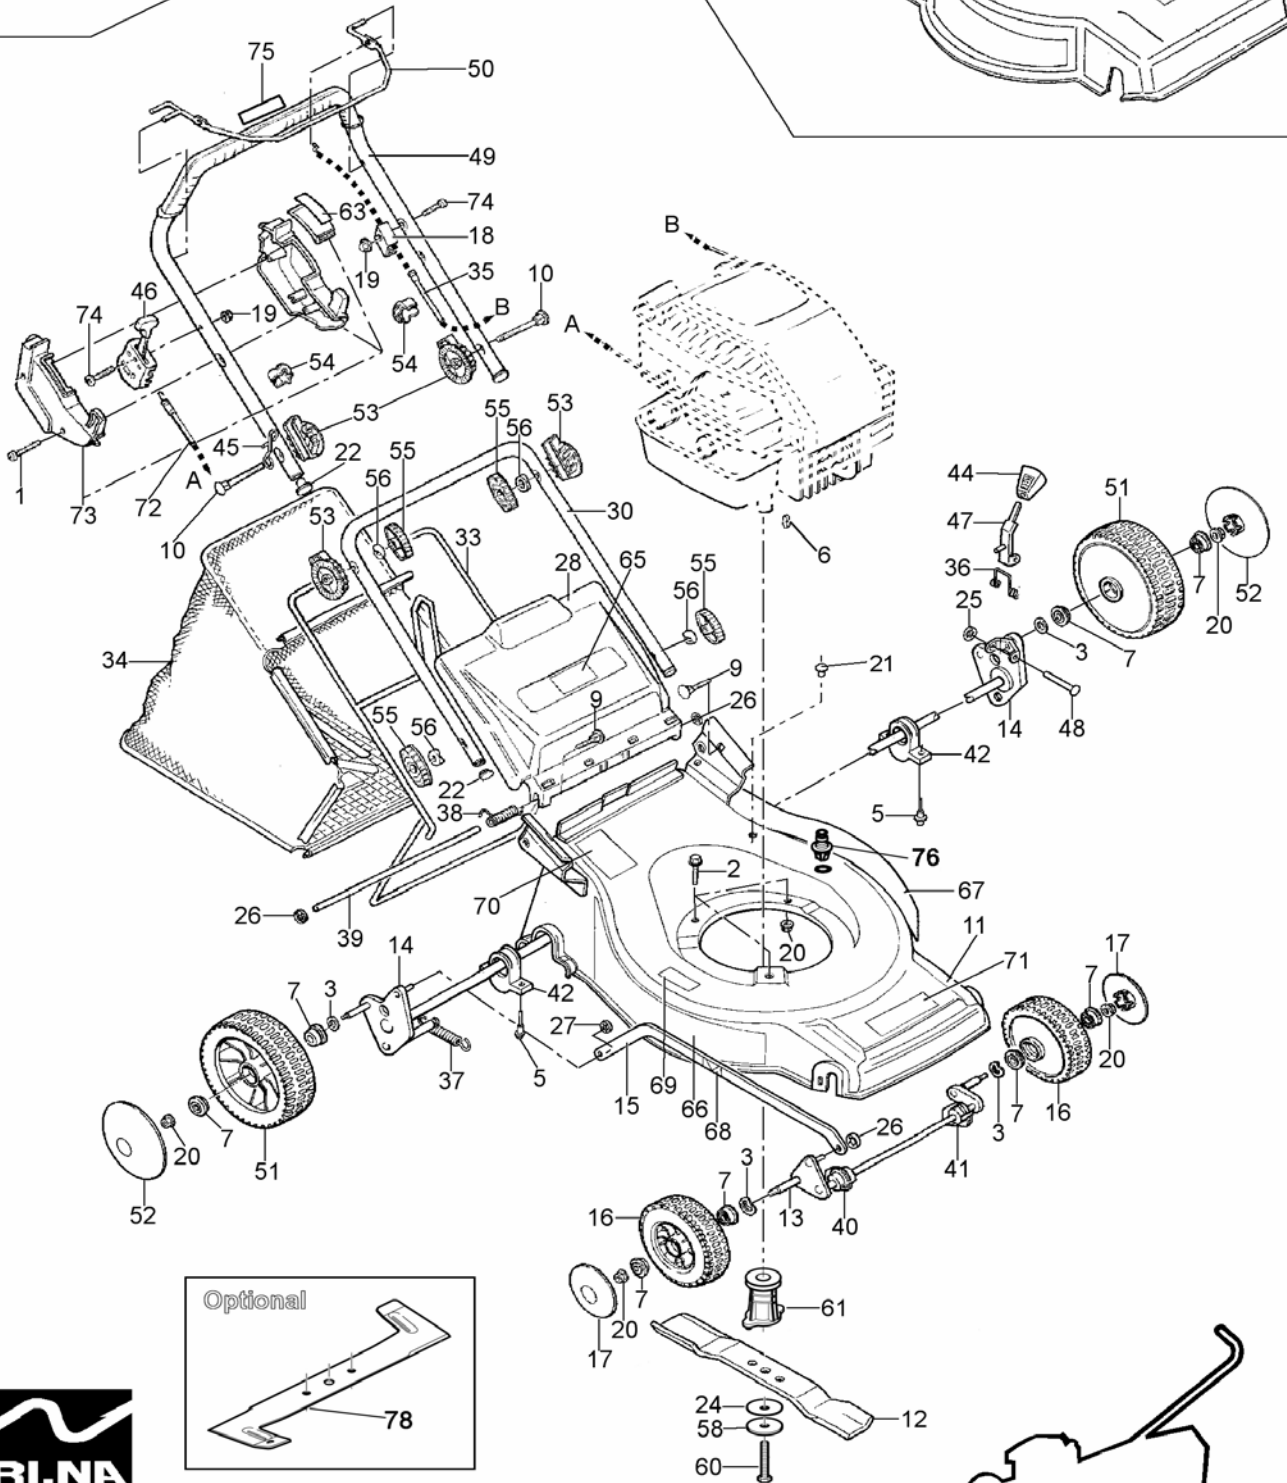

GT 47 - GX 46 - GX 47 - AK 47

RICAMBI ORIGINALI

MA.RI.NA.

GT 47 - GX 46 - GX 47 - AK 47