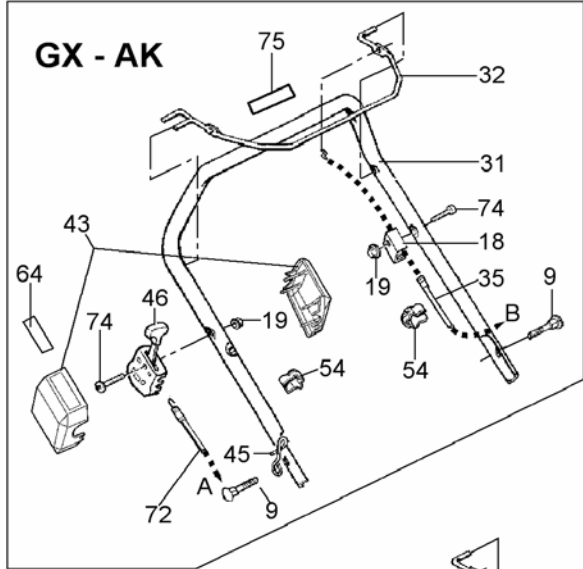

GT 47 - GX 46 - GX 47 - AK 47

RICAMBI ORIGINALI

MA.RI.NA.

GT 47 - GX 46 - GX 47 - AK 47