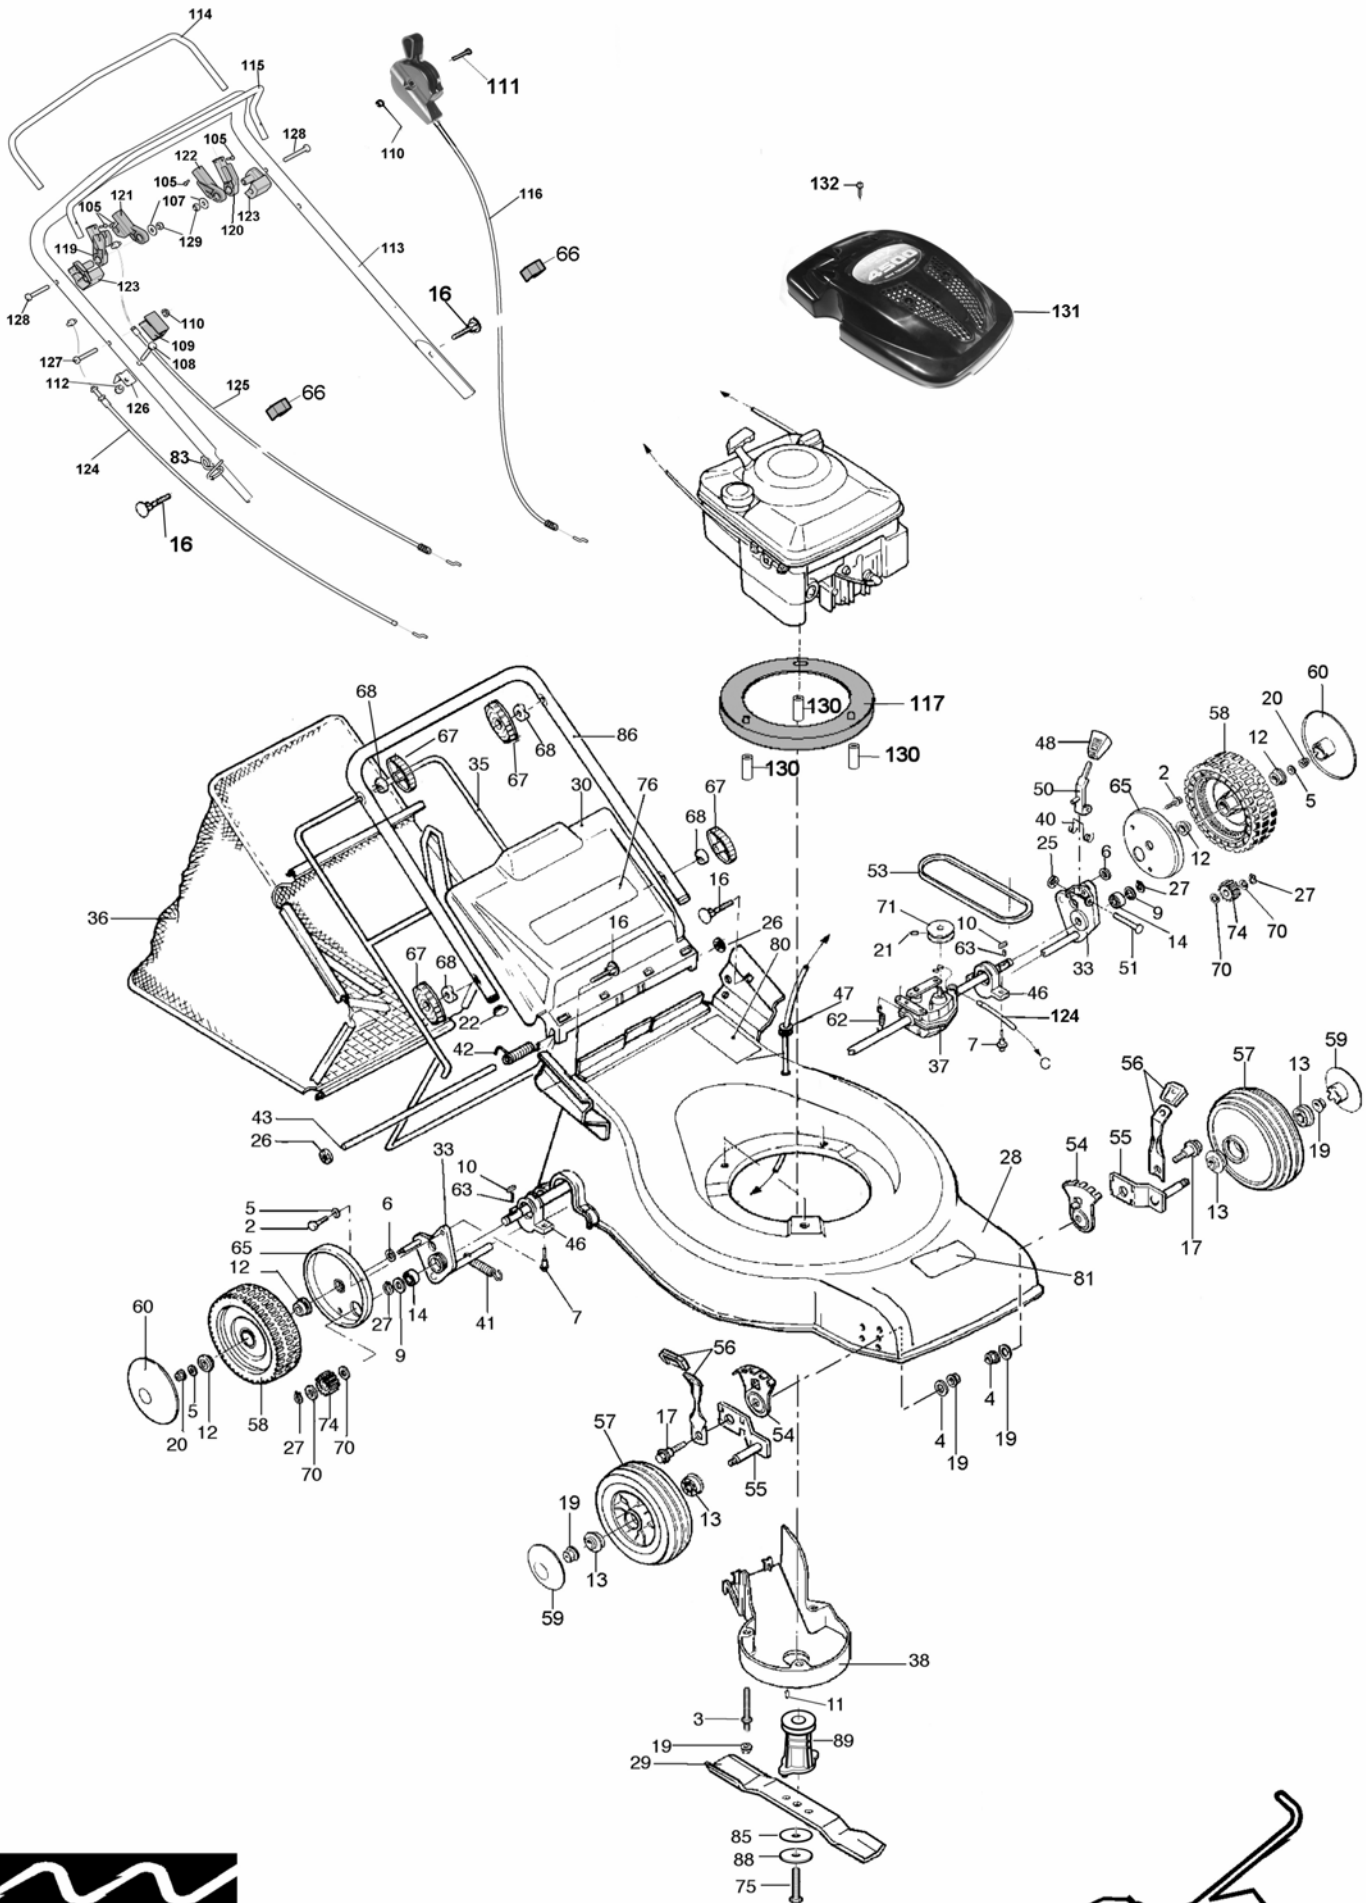

SP 46 S THORX

RICAMBI ORIGINALI

POS.	CODICE	I	F	D	GB	E	Q.TY
2	CP030816	VITE TE	VIS	SCHRAUBE	SCREW	TORNILLO	2
3	CP047943	VITE TRILOBATA	VIS	SCHRAUBE	SCREW	TORNILLO	3
4	CP032909	RONDELLA	RONDELLE	SCHEIBE	WASHER	ARANDELA	2
5	CP032908	RONDELLA	RONDELLE	SCHEIBE	WASHER	ARANDELA	5
6	CP032913	RONDELLA	RONDELLE	SCHEIBE	WASHER	ARANDELA	2
7	CP034615	RIVETTO	RIVET	NIET	RIVET	CLAVO	4
9	CP035905	RASAMENTO	RONDELLE	SCHEIBE	WASHER	ARANDELA	2
10	CP037305	CHIAVETTA	CLAVETTE	SCHLÜSSELCHEN	WOODRUFF KEY	CHAVETA	2
11	CP037406	CHIAVETTA	CLAVETTE	SCHLÜSSELCHEN	WOODRUFF KEY	CHAVETA	1 OPTIONAL
12	CP038226	CUSCINETTO 12X26	ROULEMENT	KUGELLAGER	BALL BEARING	COJINETE	4
13	CP040226	BOCCOLA	BOUCLE	BÜCHSE	BUSH	COJINETE	4
14	CP038228	CUSCINETTO	ROULEMENT	KUGELLAGER	BALL BEARING	COJINETE	2
16	CP040850	VITE TTQST	VIS	SCHRAUBE	SCREW	TORNILLO	4
17	CP042268	VITE	VIS	SCHRAUBE	SCREW	TORNILLO	2
19	CP042808	DADO	ÉCROU	MUTTER	KNOB	ESPARRAGO	8
20	CP044708	DADO	ÉCROU	MUTTER	KNOB	ESPARRAGO	3
21	CP045530	SPINA	GOUPILLE	DORN	PIN	PASADOR	1
22	CP045722	TAPPO	COUVERCLE	KAPPE	CAP	TAPA	2
25	CP046606	RITEGNO	CLIP	RÜCKHALT	RETAINER	ANILLO CLIP	1
26	CP046607	RITEGNO	CLIP	RÜCKHALT	RETAINER	ANILLO CLIP	2
27	CP046812	SEEGER	SEEGER	RUCKHALT	RETAINER	ANILLO CLIP	4
28	CP046004.13	CHASSIS GIALLO	CARTER	GEHÄUSE	DECK	CHASIS RAL 1021	1
29	CP047013	LAMA	LAME	MESSER	BLADE	CUCHILLA	1
30	CP047018	PARASASSI	DEFLECTEUR	DEFLEKTOR	REAR DOOR	DEFLECTÓR	1
33	CP047058	ASSALE POS	AXE ARRIERE	HINTERACHSE	REAR AXLE	EJE POSTERIOR	1
35	CP047078	TELAIO CESTO	ATTELAGE	GRASFANGRAHMEN	FRAME	ARMAZON SACO	1
36	CP047083.05	TELA CESTO NERA	SAC RAMASSEUR	GRASFANGSACK	GRASS BAG	SACO TELA	1
37	CP047088	RIDUTTORE TR 47	REDUCTEUR	UNTERSETZUNGGET	GEAR BOX ASSY	TRANSMISION	1
38	CP047096	COPRINGHIA	COUVERCLE COURRO	RIEMENSCHUTZ	BELT COVER	TAPA	1
40	CP047191	MOLLA	RESSORT	FEDER	SPRING	MUELLE	1
41	CP047192	MOLLA	RESSORT	FEDER	SPRING	MUELLE	1
42	CP050192	MOLLA PARASASSI	RESSORT	FEDER	SPRING	MUELLE	1
43	CP047203	ASTINA	AXE PIVOT	STANGE	HINGE PIN	EJE DEFLECTÓR	1
46	CP047215	SUPPORTO ASSALE	SUPPORT	ACHSELAGER	SUPPORT	SOPORTE	2
47	CP047217	PASSACAVO	JOINTE	RING	RING	ANILLO	1
48	CP047236	CAPPUCCIO	CACHE MOYEU	KAPPE	HOOD	POMO	1
50	CP047255	LEVA ALZO	LEVIER	STANGE	LEVER	LEVA ALTURAS	1
51	CP047267	PERNO	GOUJON	ZAPPEN	PIN	PERNO	1
53	CP047827	CINGHIA Z 27 1/2	COURROIE	RIEMEN	BELT	CORREA	1
54	CP042245	SETTORE	SECTEUR	PLATTE	SECTOR	PLACA ALTURAS	2
55	CP042248	SUPPORTO	SUPPORT	ACHSELAGER	SUPPORT	SOPORTE	2
56	CP042250	LEVA ALZO	LEVIER	STANGE	LEVER	LEVA ALTURAS	2
57	CP050106	RUOTA 180	ROUE	RAD	WHEEL	RUEDA	2
58	CP050116	RUOTA 200	ROUE	RAD	WHEEL	RUEDA	2
59	CP050127	COPRIRUOTA 180	CACHE MOYEU	RADDECKUNG	HUB CAP	TAPA RUEDA	2
60	CP050132	COPRIRUOTA 200-230	CACHE MOYEU	RADDECKUNG	HUB CAP	TAPA RUEDA	2
62	CP050191	MOLLA	RESSORT	FEDER	SPRING	MUELLE	1
63	CP050194	MOLLA	RESSORT	FEDER	SPRING	MUELLE	2
65	CP050214	COPRIRUOTA INTERN	CACHE MOYEU	RADDECKUNG	HUB CAP	TAPA RUEDA	2
66	CP050222	FERMACAVO	ATTACHE CABLE	KABELBESCHWERER	CLIP	FIJADOR CABLE	2
67	CP050228	POMOLO MANICO	ÉCROU	GRIF	KNOB HANDLE	POMO MANILLAR	4
68	CP050230	RONDELLA	RONDELLE	SCHEIBE	WASHER	ARANDELA	4
70	CP050238	RONDELLA	RONDELLE	SCHEIBE	WASHER	ARANDELA	4
71	CP050240	PULEGGIA D.55	POULIE	RIEMENSCHLEIBE	PULLEY	POLEA	1
74	CP050298	INGRANAGGIO	PIGNON	GETRIEBE	PINION	ENGRANAJE	2
75	CP050965	VITE LAMA 10.9	VIS 10.9	SCHRAUBE 10.9	SCREW 10.9	TORNILLO 10.9	1
76	CP053715	DECALCO	DECALQUE	ETIKETTE	DECAL	CARTEL	1
80	CP053813	DECALCO	DECALQUE	ETIKETTE	DECAL	CARTEL	1
81	CP053862	DECALCO SPARTAN	DECALQUE	ETIKETTE	DECAL	CARTEL	1
83	CP047242	GANCIO FUNE AVV.	PORTE CABLE	KABELHALTER	CABLE SUPPORT	FIJADOR CABLE	1
85	CP045911	MOLLA A TAZZA	RONDELLE	SCHEIBE	WASHER	MUELLE	1
86	CP047034	MANICO INF.	GUIDON	STIEL	HANDLE	MANILLAR	1
88	CP053250	RONDELLA	RONDELLE	SCHEIBE	WASHER	ARANDELA	1
89	CP053274B22	MOZZO D.22.2 +PULE	PORTE LAME + POU	MESSERHALTER	BLADE ADAPTOR+PU	PORTA CUCHILLA+PC	1
105	CP023595	VITE AUTOF.	VIS	SCHRAUBE	SCREW	TORNILLO	2
107	CP032926	RONDELLA	RONDELLE	SCHEIBE	WASHER	ARANDELA	2
108	CP040630	VITE TTQST	VIS	SCHRAUBE	SCREW	TORNILLO	1
109	CP042216	BLOCCETTO CAVO	ATTACHE CABLE FRE	KABELBESCHWERER	CLIP	FIJADOR CABLE	1
110	CP042806	DADO	ÉCROU	MUTTER	KNOB	ESPARRAGO	2
111	CP060646	VITE	VIS	SCHRAUBE	SCREW	TORNILLO	1
112	CP044906	DADO	ÉCROU	MUTTER	KNOB	ESPARRAGO	1
113	CP046042	MANICO SUP.	GUIDON	STIEL	HANDLE	MANILLAR	1
114	CP046068	LEVA INNESTO	LEVIER EMBRAYAGE	STANGE	LEVER CLUTCH	LEVA	1
115	CP046073	LEVA FRENO	LEVIER FREIN	STANGE	LEVER	LEVA	1
116	CP052143	CAVO START	CABLE GAZ	BESCHLEUNIGER	THROTTLE CABLE	CABLE	1
117	CP047174	ANELLO DISTANZIATO	ANNEAU	RING	RING	ANILLO	1