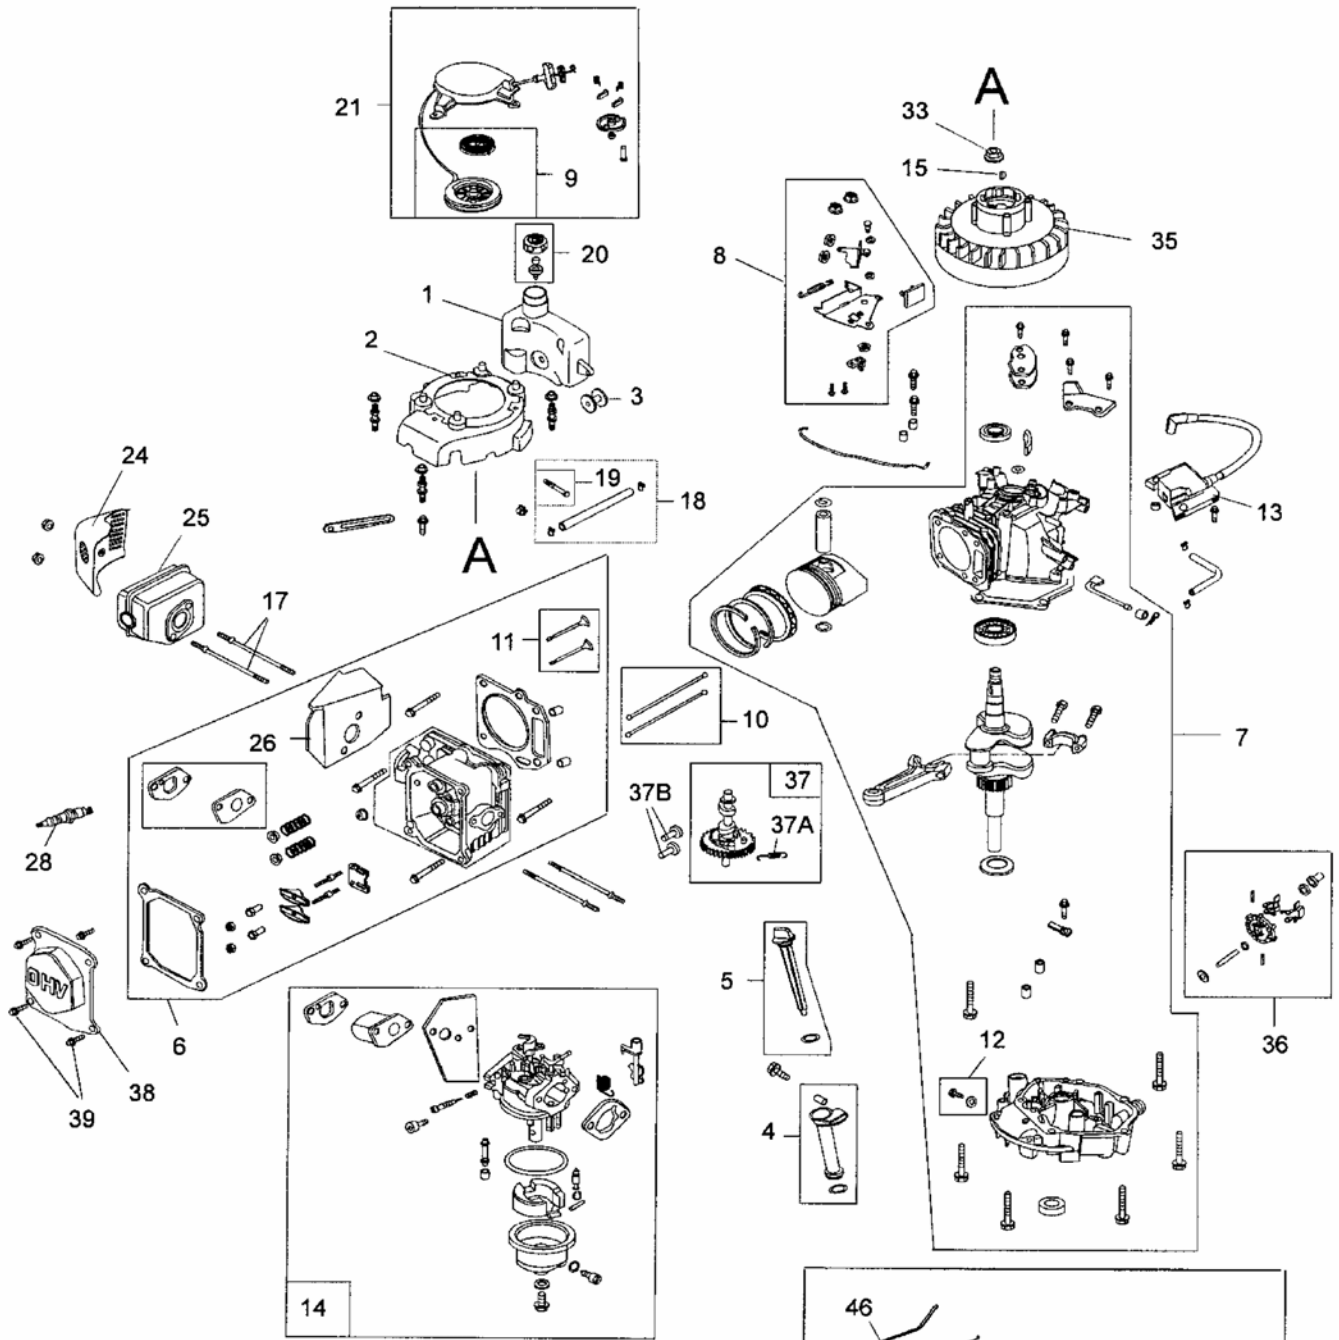

POS.	CODICE	I	F	D	GB	E	GT	GX
76	CP058078	TELAIO CESTO	ATTELAGE	GRASFANGRAHMEN	FRAME	ARMAZON SACO	1	1
77	CP058083	TELA CESTO BIANCA	SAC RAMASSEUR	GRASFANGSACK	GRASS BAG	SACO TELA	opzion.	opzion.
77	CP058083.05	TELA CESTO NERA	SAC RAMASSEUR	GRASFANGSACK	GRASS BAG	SACO TELA	1	1
78	CP058086	DIFFERENZIALE	DIFFÉRENTIEL	DIFFERENTIALGETRIE	DIFFERENTIAL	DIFERENCIAL	1	1
79	CP058090	CAMBIO A 3 VELOCITÀ	REDUCTEUR	UNTERSETZUNGGETRIE	GEAR BOX 3 SPEED	TRANSMISION	1	1
80	CP058093	PEDANA	CARTER	SCHUTZ	METAL SHIELD	PROTECCION	1	1
81	CP058098	PROTEZIONE	CARTER	SCHUTZ	METAL SHIELD	PROTECCION	1	1
82	CP058103.07	PROTEZIONE GRIGIA	CARTER RAL 7035	SCHUTZ RAL 7035	PLASTIC SHIELD	PROTECCION		1
83	CP058103.0701	PROTEZIONE GRIGIA	CARTER RAL 7035	SCHUTZ RAL 7035	PLASTIC SHIELD	PROTECCION		1
84	CP058103.0702	PROTEZIONE GRIGIA	CARTER RAL 7035	SCHUTZ RAL 7035	PLASTIC SHIELD	PROTECCION		1
85	CP058103.0703	PROTEZIONE GRIGIA	CARTER RAL 7035	SCHUTZ RAL 7035	PLASTIC SHIELD	PROTECCION		1
82	CP058103.13	PROTEZIONE GIALLA	CARTER RAL 1021	SCHUTZ RAL 1021	PLASTIC SHIELD	PROTECCION	1	
83	CP058103.1301	PROTEZIONE GIALLA	CARTER RAL 1021	SCHUTZ RAL 1021	PLASTIC SHIELD	PROTECCION	1	
84	CP058103.1302	PROTEZIONE GIALLA	CARTER RAL 1021	SCHUTZ RAL 1021	PLASTIC SHIELD	PROTECCION	1	
85	CP058103.1303	PROTEZIONE GIALLA	CARTER RAL 1021	SCHUTZ RAL 1021	PLASTIC SHIELD	PROTECCION	1	
86	CP058106	RUOTA ANTERIORE	ROUE	RAD	WHEEL	RUEDA	1	1
87	CP058106.0001	CERCHIO RUOTA ANTERIORE	JANTE DE LA ROUE	RADFELGE	WHEEL CIRCLE	ARO RUEDA	1	1
88	CP058226	BOCCOLA	BOUCLE	BÜCHSE	BUSH	COJINETE	2	2
89	CP058227	CUSCINETTO	ROULEMENT	KUGELLAGER	BALL BEARING	COJINETE	1	1
90	CP058116	RUOTA POSTERIORE	ROUE	RAD	WHEEL	RUEDA	2	2
91	CP058116.0001	CERCHIO RUOTA POSTERIORE	JANTE DE LA ROUE	FELGE	WHEEL CIRCLE	ARO RUEDA	2	2
92	CP058116.0002	CAMERA D'ARIA	ROUE INTÉRIEUR	SCHLAUCH	INSIDE WHEEL	RUEDA INTERIOR	3	3
93	CP058116.0003	COPERTURA	ROUE EXTÉRIEUR	REIFEN	OUTSIDE WHEEL	RUEDA EXTERIOR	3	3
94	CP058142	CAVO ACCELERATORE	MANETTE GAZ	BESCHLEUNIGER	THROTTLE CABLE	ACELERADOR	1	1
95	CP058146	CAVO FRENO RUOTE	CABLE FREIN ROUE	KABEL	CABLE	CABLE	1	1
96	CP058148	CAVO FRENO MOTORINO	CABLE FREIN MOTELU	KABEL	CABLE	CABLE	1	1
97	CP058192	MOLLA	RESSORT	FEDER	SPRING	MUELLE	1	1
98	CP058198	CORONA DENTATA	PIGNON	GETRIEBE	PINION	ENGRANAJE	1	1
99	CP058212	MANOPOLA	MOUFLE	GRIFF	MITTEN	MANOPLA	2	2
100	CP058215	SUPPORTO PEDALE	SUPPORT	LAGERBOCK - PEDAL	SUPPORT	SOPORTE	1	1
101	CP058222	ELASTICO	ÉLASTIQUE	GUMMIRING	ELASTIC RING	GOMA	1	1
102	CP058224	FASCETTA	ATTACHE CABLE	KABELBESCHWERER	CLIP	FIJADOR CABLE	3	3
103	CP058225	BOCCOLA	BOUCLE	BÜCHSE	BUSH	COJINETE	2	2
104	CP058242	LEVA FRENO	LEVIER FREIN	STANGE	LEVER	LEVA	1	1
105	CP058244	PADALE	PÉDALE	PEDAL	PEDAL	PEDAL	1	1
106	CP058246	LEVA MARCE	LEVIER	STANGE	LEVER	LEVA	1	1
107	CP058247	LEVA GALOPPINO	LEVIER	STANGE	LEVER	LEVA	1	1
108	CP058250	PROTEZIONE	CARTER	SCHUTZ	METAL SHIELD	PROTECCION	1	1
109	CP058252	PIASTRA POSTERIORE	CARTER	SCHUTZ	METAL SHIELD	PLANCHA	1	1
110	CP058254	TUBO DI SCARICO	TUYAU DE DÉCHARGEMENT	AUSPUFFROHR	DRAIN PIPE	TUBO DE ESCAPE	1	1
111	CP058256	PERNO	PIVOT	ZAPFEN	PIN	PERNO	1	1
112	CP058257	DISTANZIALE	BOUCLE	BÜCHSE	BUSH	DISTANCIADOR	2	2
113	CP058258	DISTANZIALE	BOUCLE	BÜCHSE	BUSH	DISTANCIADOR	2	2
114	CP058259	BOCCOLA	BOUCLE	BÜCHSE	BUSH	DISTANCIADOR	3	3
115	CP058260	PULEGGIA TENDICINGHIO	POULIE	RIEMENSCHLEIBE	PULLEY	POLEA	1	1
116	CP058262	PULEGGIA CAMBIO	POULIE	RIEMENSCHLEIBE	PULLEY	POLEA	1	1
117	CP058272	MOZZO LAMA 22 CH	PORTE LAME	MESSERHALTER	BLADE ADAPTOR	PORTA CUCHILLA	1	1
118	CP060640	VITE TC	VIS	SCHRAUBE	SCREW	TORNILLO	2	2
119	CP061140	VITE	VIS	SCHRAUBE	SCREW	TORNILLO	1	1
120	YMP786049	PIGNONE	PIGNON	GETRIEBE	PINION	ENGRANAJE	1	1

THORX 4500

Nicht abgebildet / Not shown

31 Vergase Kit
Carburetor Kit
Joints carburateur
Serie guarnizioni

Nicht abgebildet / Not shown

32 Dichtungssatz Motor
Gasket Kit-Engine
Kit joints
Serie guarnizioni