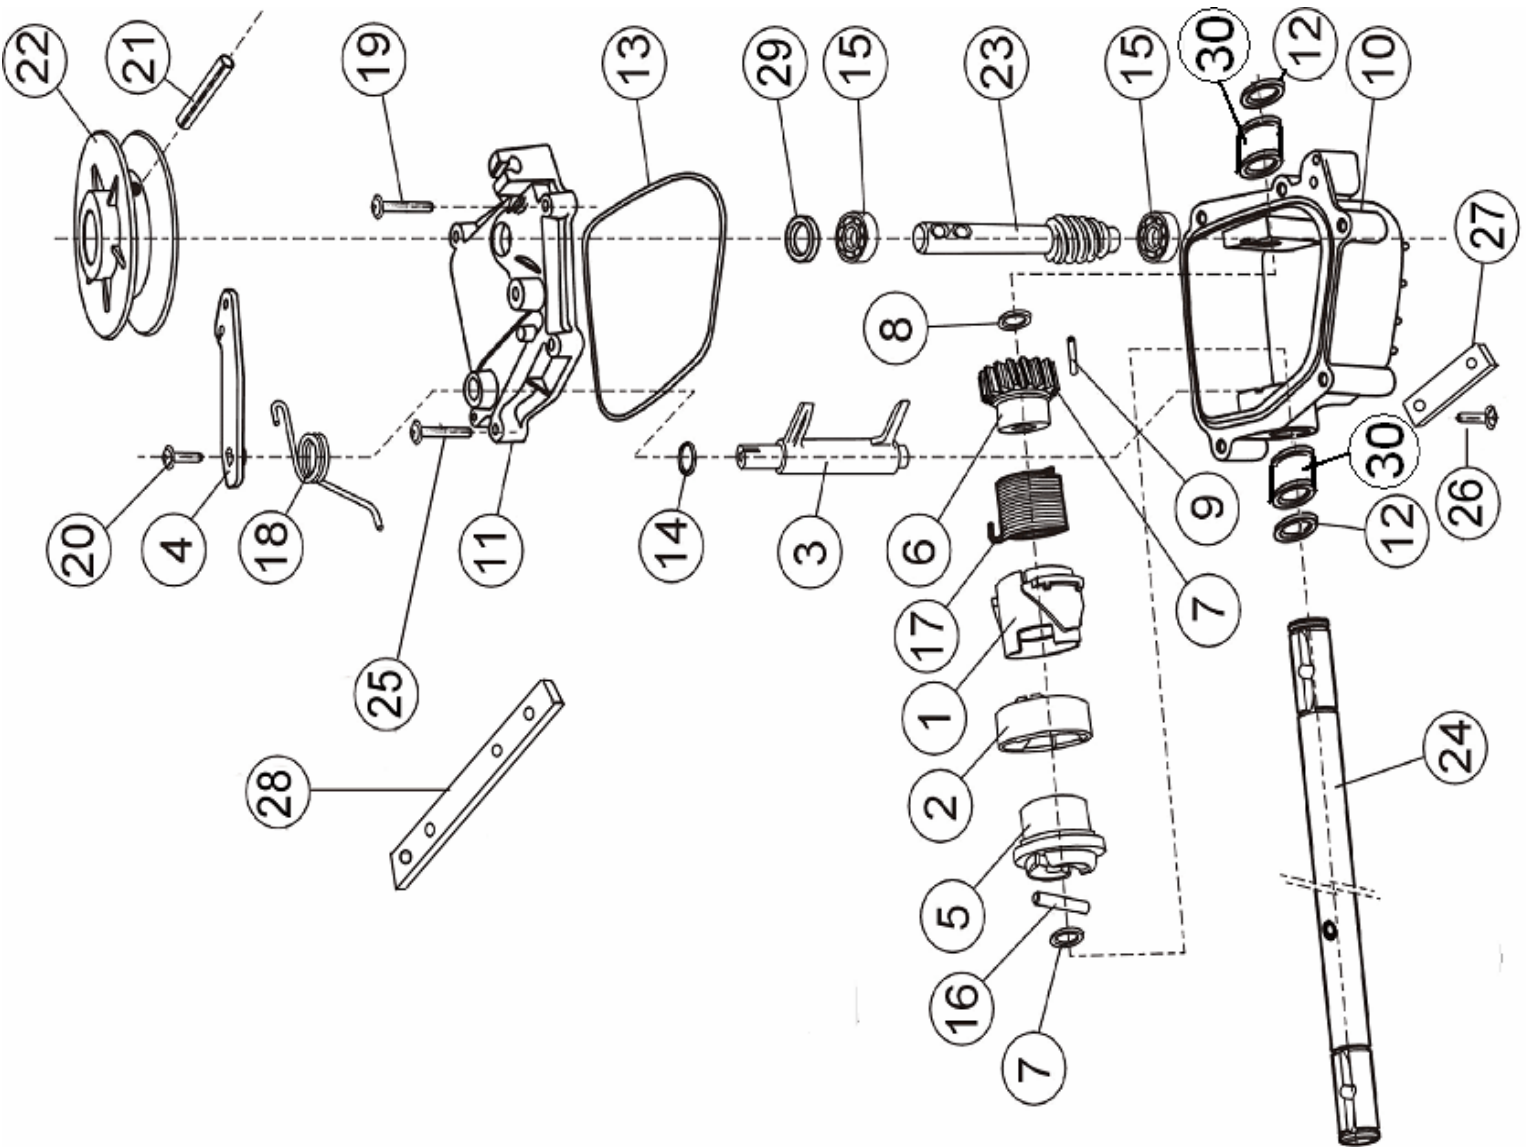

Pos.	Codice	Descrizione	45 S TR 45	46 S - 47 S TR 47	50 S TR 50	51 S TR 51	BIOMULCH TB 51	52 S - 53 S TR 53	56 SVV TR 56	57 S TR 57
1	CP070175	ANELLO PONTE	1	1	1	1	1	1	1	1
2	CP070165	ANELLO COMANDO	1	1	1	1	1	1	1	1
3	CP070145	FORCELLA	1	1	1	1	1	1	1	1
4	CP070126	LEVA TRAINO	1	1	1	1	1	1	1	1
5	CP070205	GIUNTO	1	1	1	1	1	1	1	1
6	CP070200	BOCCOLA c/3 fori	1	1	1	1	1	1	1	1
7	CP070192	INGRANAGGIO BRONZO	1	1	1	1	1	1	1	1
8	CP070362	RONDELLA RAS.	2	2	2	2	2	2	2	2
9	CP070305	SPINA 3x10	3	3	3	3	3	3	3	3
10	CP070105	SCATOLA	1	1	1	1	1	1	1	1
11	CP070115	COPERCHIO	1	1	1	1	1	1	1	1
12	CP070332	PARAOILIO 12x19x5 SCATOLA	2	2	2	2	2	2	2	2
13	CP070320	OR SCATOLA SAGOMATO	1	1	1	1	1	1	1	1
14	CP070325	OR FORCELLA (2031)	1	1	1	1	1	1	1	1
15	CP070340	CUSCINETTO 6001	1	1	1	1	1	1	1	1
16	CP070310	SPINA SPIROL 4X24	1	1	1	1	1	1	1	1
17	CP070163	MOLLA INTERNA	1	1	1	1	1	1	1	1
18	CP070166	MOLLA TORSIONE	1	1	1	1	1	1	1	1
19	CP070345	VITE 4X15 TRILOBATE	4	2	2	2	2	2	2	2
20	CP070343	VITE TAPITTE 4X10 Torx	1	1	1	1	1	1	1	1
21	CP045530	SPINA ELASTICA 5X30	1	1	1	1	1	1	1	1
22	CP060240	PILEGGIA 95	1	1	1 (FORO BASSO)	1 (FORO ALTO)	1	1	1 (FORO ALTO)	1
23	CP050241	PILEGGIA 60	1	1	1	1	1	1	1	1
24	CP070180	VITE SFINE L=90 1 FORO	1	1	1	1	1	1	1	1
25	CP070185	VITE SFINE L=103 2 FORI	1	1	1	1	1	1	1	1
26	CP070188	VITE SFINE L=111	1	1	1	1	1	1	1	1
27	CP070210	ALBERO TRASMISSIONE L=441,5	1	1	1	1	1	1	1	1
28	CP070220	ALBERO TRASMISSIONE L=450,5	1	1	1	1	1	1	1	1
29	CP070248	ALBERO TRASMISSIONE L=483,5	1	1	1	1	1	1	1	1
30	CP070250	ALBERO TRASMISSIONE L=483,5	1	1	1	1	1	1	1	1
31	CP070280	ALBERO TRASMISSIONE L=505,5	1	1	1	1	1	1	1	1
32	CP070348	VITE 4X18 TRILOBATE	2	2	2	2	2	2	2	2
33	CP066316	VITE AUTOF.	1	1	1	1	1	1	1	1
34	CP070451	PIASTRINA TR 45	1	1	1	1	1	1	1	1
35	CP070450	PIASTRINA	1	1	1	1	1	1	1	1
36	CP070462	PIASTRINA H=13	1	1	1	1	1	1	1	1
37	CP070463	PIASTRINA H=10	1	1	1	1	1	1	1	1
38	CP070330	PARAOILIO 12x19x5 COPERCHIO	1	1	1	1	1	1	1	1
39	CP070318	BOCCOLA	2	2	2	2	2	2	2	2