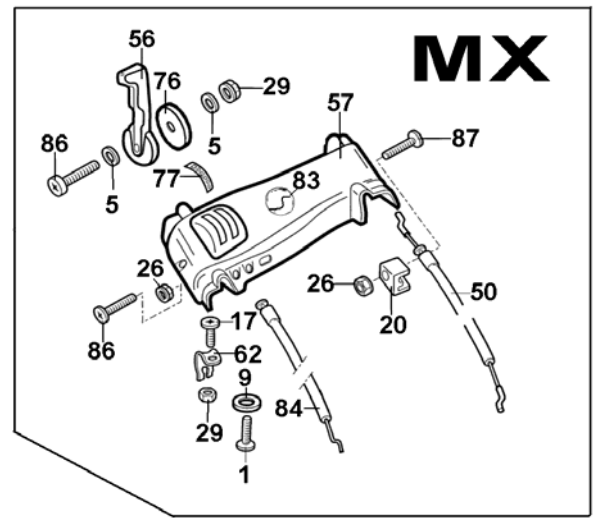

BIOMULCH MX 51 S

POS.	CODICE	I	F	D	GB	E	MX
1	CP026322	VITE AUTOF.	VIS	SCHRAUBE	SCREW	TORNILLO	1
2	CP030816	VITE TE	VIS	SCHRAUBE	SCREW	TORNILLO	2
3	CP030865	VITE TE	VIS	SCHRAUBE	SCREW	TORNILLO	3
3	CP030890	VITE TE	VIS	SCHRAUBE	SCREW	TORNILLO	1 X ENGINE XTS
4	CP032812	RONDELLA	RONDELLE	SCHEIBE	WASHER	ARANDELA	2
4	CP032913	RONDELLA	RONDELLE	SCHEIBE	WASHER	ARANDELA	4 X RUOTE CP047118.98 - CP053128.98
5	CP032907	RONDELLA	RONDELLE	SCHEIBE	WASHER	ARANDELA	2
6	CP032908	RONDELLA	RONDELLE	SCHEIBE	WASHER	ARANDELA	5
7	CP032909	RONDELLA	RONDELLE	SCHEIBE	WASHER	ARANDELA	2
8	CP032913	RONDELLA	RONDELLE	SCHEIBE	WASHER	ARANDELA	2
9	CP032916	RONDELLA	RONDELLE	SCHEIBE	WASHER	ARANDELA	1
10	CP034615	RIVETTO	RIVET	NIET	RIVET	CLAVO	4
11	CP035905	RASAMENTO	RONDELLE	SCHEIBE	WASHER	ARANDELA	2
12	CP037305	CHIAVETTA	CLAVETTE	SCHLÜSSELCHEN	WOODRUFF KEY	CHAVETA	2
13	CP037406	CHIAVETTA	CLAVETTE	SCHLÜSSELCHEN	WOODRUFF KEY	CHAVETA	1
14	CP038226	CUSCINETTO 12X26	ROULEMENT	KUGELLAGER	BALL BEARING	COJINETE	4
14	CP038228	CUSCINETTO	ROULEMENT	KUGELLAGER	BALL BEARING	COJINETE	4 X RUOTE CP053128.98
15	CP038227	CUSCINETTO 12X27	ROULEMENT	KUGELLAGER	BALL BEARING	COJINETE	4
15	CP038228	CUSCINETTO	ROULEMENT	KUGELLAGER	BALL BEARING	COJINETE	4 X RUOTE CP047118.98
16	CP038228	CUSCINETTO	ROULEMENT	KUGELLAGER	BALL BEARING	COJINETE	2
17	CP040630	VITE TTQST	VIS	SCHRAUBE	SCREW	TORNILLO	1
18	CP040850	VITE TTQST	VIS	SCHRAUBE	SCREW	TORNILLO	2
19	CP040875	VITE TTQST	VIS	SCHRAUBE	SCREW	TORNILLO	2
20	CP042216	BLOCCETTO CAVO FREIN	ATTACHE CABLE FREIN	KABELBESCHWERER	CLIP	FIJADOR CABLE	1
21	CP042245	SETTORE	SECTEUR	PLATTE	SECTOR	PLACA ALTURAS	2
22	CP042248	SUPPORTO	SUPPORT	ACHSELAGER	SUPPORT	SOPORTE	2
23	CP042250	LEVA ALZO	LEVIER	STANGE	LEVER	LEVA ALTURAS	2
24	CP042268	VITE	VIS	SCHRAUBE	SCREW	TORNILLO	2
25	CP042708	DADO	ÉCROU	MUTTER	KNOB	ESPARRAGO	1
26	CP042806	DADO	ÉCROU	MUTTER	KNOB	ESPARRAGO	5
27	CP042808	DADO	ÉCROU	MUTTER	KNOB	ESPARRAGO	7
28	CP044708	DADO	ÉCROU	MUTTER	KNOB	ESPARRAGO	2
29	CP044906	DADO	ÉCROU	MUTTER	KNOB	ESPARRAGO	2
30	CP045722	TAPPO	COUVERCLE	KAPPE	CAP	TAPA	4
31	CP045910	MOLLA A TAZZA	RONDELLE	SCHEIBE	WASHER	MUELLE	1
32	CP046606	RITEGNO	CLIP	RÜCKHALT	RETAINER	ANILLO CLIP	1
33	CP046812	SEEGER	SEEGER	RÜCKHALT	RETAINER	ANILLO CLIP	4
34	CP047034	MANICO INF.	GUIDON	STIEL	HANDLE	MANILLAR	1
35	CP047191	MOLLA	RESSORT	FEDER	SPRING	MUELLE	1
36	CP047215	SUPPORTO ASSALE	SUPPORT	ACHSELAGER	SUPPORT	SOPORTE	2
37	CP047236	CAPPUCCIO	CACHE MOYEU	KAPPE	HOOD	POMO	1
38	CP047242	GANCIO FUNE AVV.	PORTE CABLE	KABELHALTER	CABLE SUPPORT	FIJADOR CABLE	1
39	CP047255	LEVA ALZO	LEVIER	STANGE	LEVER	LEVA ALTURAS	1
40	CP047267	PERNO	GOUJON	ZAPFEN	PIN	PERNO	1
41	CP047730	CINGHIA Z 30	COURROIE	RIEMEN	BELT	CORREA	1
42	CP050043	MANICO SUP.	GUIDON	STIEL	HANDLE	MANILLAR	1
43	CP050068	LEVA INNESTO	LEVIER EMBRAYAGE	STANGE	LEVER CLUTCH	LEVA	1
44	CP050073	LEVA FRENO	LEVIER FREIN	STANGE	LEVER	LEVA	1
45	CP050108	RUOTA 180	ROUE	RAD	WHEEL	RUEDA	2 (fino a / till 12/2005)
45	CP047118.98	RUOTA 180 PH ZINCATO	ROUE ACIER	VERZINKTES RAD	ZINC WHEEL	RUEDA ZINC	2 (da / from 01/2006)
46	CP050118	RUOTA 200	ROUE	RAD	WHEEL	RUEDA	2 (fino a / till 12/2005)
46	CP053128.98	RUOTA 209T PH ZINCATO	ROUE ACIER	VERZINKTES RAD	ZINC WHEEL	RUEDA ZINC	2 (da / from 01/2006)
47	CP050127.23	COPRIRUOTA 180	CACHE MOYEU	RADDECKUNG	HUB CAP	TAPA RUEDA	2 (fino a / till 12/2005)
47	CP047133	COPRIRUOTA	CACHE MOYEU	RADDECKUNG	HUB CAP	TAPA RUEDA	2 (da / from 01/2006)
48	CP050132.23	COPRIRUOTA 200-230	CACHE MOYEU	RADDECKUNG	HUB CAP	TAPA RUEDA	2 (fino a / till 12/2005)
48	CP047133	COPRIRUOTA	CACHE MOYEU	RADDECKUNG	HUB CAP	TAPA RUEDA	2 (da / from 01/2006)
49	CP050139	CAVO SEMOVENZA	CABLE D'EMBRAYAGE	SELBSTBEWEGLICHKA	CABLE CLUTCH	CABLE TRACCION	1
50	?-TAB-FR	CAVO FRENO	CABLE FREIN	KABEL	CABLE	CABLE	1
51	CP050191	MOLLA	RESSORT	FEDER	SPRING	MUELLE	1
52	CP050194	MOLLA	RESSORT	FEDER	SPRING	MUELLE	2
53	CP050212	REGOLATORE MANICO	REGLAGE DE GUIDON	STIELREGULATOR	HANDLE REGULATOR	REGULADOR MANILLAR	4
54	CP050214	COPRIRUOTA INTERNO	CACHE MOYEU	RADDECKUNG	HUB CAP	TAPA RUEDA	2
55	CP050222	FERMACAVO	ATTACHE CABLE	KABELBESCHWERER	CLIP	FIJADOR CABLE	2
56	CP050224	LEVA DI COMANDO	LEVIER	STANGE	LEVER	LEVA	1
57	CP050225.02	PLANCIA ROSSA 3000	TABLEAU DE BORD	ARMATURENBRETT	DASH-BOARD	PLACA DEL MANILLAR	1
58	CP050228	POMOLO MANICO	ÉCROU	GRIFF	KNOB HANDLE	POMO MANILLAR	4
59	CP050230	RONDELLA	RONDELLE	SCHEIBE	WASHER	ARANDELA	6
60	CP050234	RONDELLA	RONDELLE	SCHEIBE	WASHER	ARANDELA	2
61	CP050238	RONDELLA	RONDELLE	SCHEIBE	WASHER	ARANDELA	4
62	CP050243	STAFFETTA REGISTRO	EQUARRE	WINKELMASS	BRACKET	ABRAZDERA CABLE	1
63	CP050298	INGRANAGGIO	PIGNON	GETRIEBE	PINION	ENGRANAJE	2