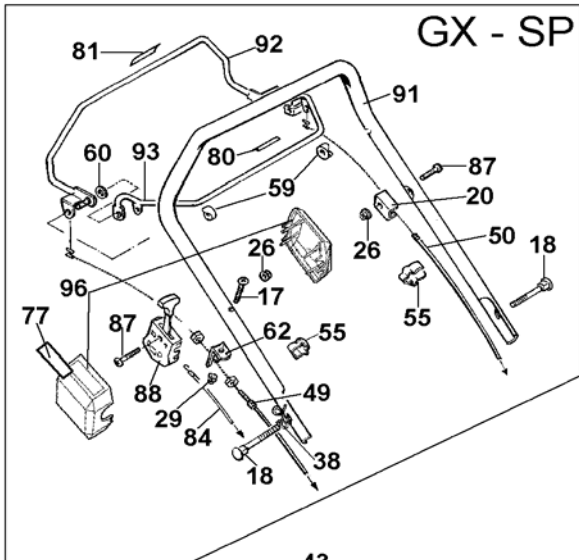

Biomulch 51 S GT-GX-SP

RICAMBI ORIGINALI

POS.	CODICE	I	F	D	GB	E	GT	GX	SP
1	CP026322	VITE AUTOF.	VIS	SCHRAUBE	SCREW	TORNILLO	1		
2	CP030816	VITE TE	VIS	SCHRAUBE	SCREW	TORNILLO	2	2	2
3	CP030865	VITE TE	VIS	SCHRAUBE	SCREW	TORNILLO	3	3	3
3	CP030890	VITE TE	VIS	SCHRAUBE	SCREW	TORNILLO	1 X ENGINE XTS		
4	CP032812	RONDELLA	RONDELLE	SCHEIBE	WASHER	ARANDELA	2	2	2
4	CP032913	RONDELLA	RONDELLE	SCHEIBE	WASHER	ARANDELA	4 X RUOTE CP047118.98 - CP053128.98		
5	CP032907	RONDELLA	RONDELLE	SCHEIBE	WASHER	ARANDELA	2		
6	CP032908	RONDELLA	RONDELLE	SCHEIBE	WASHER	ARANDELA	5	5	5
7	CP032909	RONDELLA	RONDELLE	SCHEIBE	WASHER	ARANDELA	2	2	2
8	CP032913	RONDELLA	RONDELLE	SCHEIBE	WASHER	ARANDELA	2	2	2
9	CP032916	RONDELLA	RONDELLE	SCHEIBE	WASHER	ARANDELA	1		
10	CP034615	RIVETTO	RIVET	NIET	NIET	CLAVO	4	4	4
11	CP035905	RASAMENTO	RONDELLE	SCHEIBE	WASHER	ARANDELA	2	2	2
12	CP037305	CHIAVETTA	CLAVETTE	SCHLÜSSELCHEN	WOODRUFF KEY	CHAVETA	2	2	2
13	CP037406	CHIAVETTA	CLAVETTE	SCHLÜSSELCHEN	WOODRUFF KEY	CHAVETA	1	1	1
14	CP038226	CUSCINETTO 12X26	ROULEMENT	KUGELLAGER	BALL BEARING	COJINETE	4	4	4
14	CP038228	CUSCINETTO	ROULEMENT	KUGELLAGER	BALL BEARING	COJINETE	4 X RUOTE CP053128.98		
15	CP038227	CUSCINETTO 12X27	ROULEMENT	KUGELLAGER	BALL BEARING	COJINETE	4	4	4
15	CP038228	CUSCINETTO	ROULEMENT	KUGELLAGER	BALL BEARING	COJINETE	4 X RUOTE CP047118.98		
16	CP038228	CUSCINETTO	ROULEMENT	KUGELLAGER	BALL BEARING	COJINETE	2	2	2
17	CP040630	VITE TTQST	VIS	SCHRAUBE	SCREW	TORNILLO	1	1	1
18	CP040850	VITE TTQST	VIS	SCHRAUBE	SCREW	TORNILLO	2	4	4
19	CP040875	VITE TTQST	VIS	SCHRAUBE	SCREW	TORNILLO	2		
20	CP042216	BLOCCHETTO CAVO F	ATTACHE CABLE FRE	KABELBESCHWERER	CLIP	FIJADOR CABLE	1	1	1
21	CP042245	SETTORE	SECTEUR	PLATTE	SECTOR	PLACA ALTURAS	2	2	2
22	CP042248	SUPPORTO	SUPPORT	ACHSELAGER	SUPPORT	SOPORTE	2	2	2
23	CP042250	LEVA ALZO	LEVIER	STANGE	LEVER	LEVA ALTURAS	2	2	2
24	CP042268	VITE	VIS	SCHRAUBE	SCREW	TORNILLO	2	2	2
25	CP042708	DADO	ÉCROU	MUTTER	KNOB	ESPARRAGO	1	1	1
26	CP042806	DADO	ÉCROU	MUTTER	KNOB	ESPARRAGO	5	5	4
27	CP042808	DADO	ÉCROU	MUTTER	KNOB	ESPARRAGO	7	7	7
28	CP044708	DADO	ÉCROU	MUTTER	KNOB	ESPARRAGO	2	2	2
29	CP044906	DADO	ÉCROU	MUTTER	KNOB	ESPARRAGO	2	1	1
30	CP045722	TAPPO	COUVERCLE	KAPPE	CAP	TAPA	4		
31	CP045910	MOLLA A TAZZA	RONDELLE	SCHEIBE	WASHER	MUELLE	1	1	1
32	CP046606	RITEGNO	CLIP	RÜCKHALT	RETAINER	ANILLO CLIP	1	1	1
33	CP046812	SEEGER	SEEGER	RUCKHALT	RETAINER	ANILLO CLIP	4	4	4
34	CP047034	MANICO INF.	GUIDON	STIEL	HANDLE	MANILLAR	1	1	1
35	CP047191	MOLLA	RESSORT	FEDER	SPRING	MUELLE	1	1	1
36	CP047215	SUPPORTO ASSALE	SUPPORT	ACHSELAGER	SUPPORT	SOPORTE	2	2	2
37	CP047236	CAPPUCCIO	CACHE MOYEU	KAPPE	HOOD	POMO	1	1	1
38	CP047242	GANCIO FUNE AVV.	PORTE CABLE	KABELHALTER	CABLE SUPPORT	FIJADOR CABLE	1	1	1
39	CP047255	LEVA ALZO	LEVIER	STANGE	LEVER	LEVA ALTURAS	1	1	1
40	CP047267	PERNO	GOUJON	ZAPFEN	PIN	PERNO	1	1	1
41	CP047730	CINGHIA Z 30	COURROIE	RIEMEN	BELT	CORREA	1	1	1
42	CP050043	MANICO SUP.	GUIDON	STIEL	HANDLE	MANILLAR	1		
43	CP050068	LEVA INNESTO	LEVIER EMBRAYAGE	STANGE	LEVER CLUTCH	LEVA	1		
44	CP050073	LEVA FRENO	LEVIER FREIN	STANGE	LEVER	LEVA	1		
45	CP050106	RUOTA 180	ROUE	RAD	WHEEL	RUEDA		2	2
45	CP050108	RUOTA 180	ROUE	RAD	WHEEL	RUEDA	2	<--- (fino a / till 12/2005)	
45	CP047118.98	RUOTA 180 PH ZINCA	ROUE ACIER	VERZINKTES RAD	ZINC WHEEL	RUEDA ZINC	2	<--- (da / from 01/2006)	
46	CP050116	RUOTA 200	ROUE	RAD	WHEEL	RUEDA		2	2
46	CP050118	RUOTA 200	ROUE	RAD	WHEEL	RUEDA	2	<--- (fino a / till 12/2005)	
46	CP053128.98	RUOTA 209T PH ZINCA	ROUE ACIER	VERZINKTES RAD	ZINC WHEEL	RUEDA ZINC	2	<--- (da / from 01/2006)	
47	CP050127	COPRIRUOTA 180	CACHE MOYEU	RADDECKUNG	HUB CAP	TAPA RUEDA	2 (da/from 04/2004 a/to 12/2005)		
47	CP050128	COPRIRUOTA 180	CACHE MOYEU	RADDECKUNG	HUB CAP	TAPA RUEDA	2 (fino a / till 04/2004)		
47	CP047133	COPRIRUOTA	CACHE MOYEU	RADDECKUNG	HUB CAP	TAPA RUEDA	2 (da / from 01/2006)		
48	CP050132	COPRIRUOTA 200-230	CACHE MOYEU	RADDECKUNG	HUB CAP	TAPA RUEDA	2 (da/from 04/2004 a/to 12/2005)		
48	CP050133	COPRIRUOTA 200-230	CACHE MOYEU	RADDECKUNG	HUB CAP	TAPA RUEDA	2 (fino a / till 04/2004)		
48	CP047133	COPRIRUOTA	CACHE MOYEU	RADDECKUNG	HUB CAP	TAPA RUEDA	2 (da / from 01/2006)		
49	CP050139	CAVO SEMOVENZA	CABLE D'EMBRAYAGE	SELBSTBEWEGLICHK	CABLE CLUTCH	CABLE TRACCION	1	1	1
50	?-TAB-FR	CAVO FRENO	CABLE FREIN	KABEL	CABLE	CABLE	1	1	1
51	CP050191	MOLLA	RESSORT	FEDER	SPRING	MUELLE	1	1	1
52	CP050194	MOLLA	RESSORT	FEDER	SPRING	MUELLE	2	2	2
53	CP050212	REGOLATORE MANICO	REGLAGE DE GUIDON	STIELREGULATOR	HANDLE REGULATOR	REGULADOR MANILLA	4