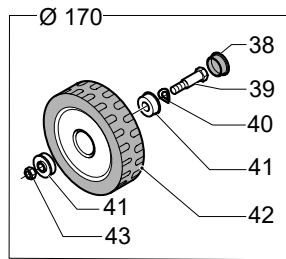

ANTERIORE - FRONT

mod. **BIOMULCH S**

10 - RICAMBI - RECHANGES - SPARE PARTS - ERSATZTEILE - RECAMBIOS - ONDERDELEN - SOBRESSALENTES WYKAZ CZĘŚCI ZAMIENNYCH - CSEREALKATRÉSZEK - NÁHRADNÉ SÚČIASTKY

N.ord. - N. pieces part. N. - Bestell N.	RICAMBI SPARE PARTS	RECHANGES ERSATZTEILE	RECAMBIOS ONDERDELEN	SOBRESSALENTES CZĘŚCI ZAMIENNE	CSEREALKATRÉSZEK NÁHRADNÉ SÚČIASTKY	Q	
1 10 1466 53	manico superiore upper handle	guidon superieur Obere Griffstange	manillar superior bovenste handgriep	guiador superior górný uchwyť	felső markolat horná rúčka	1	
2 10 1466 33	maniglia lever	manette Griff	mando hendel	manete rączka	fogantyú rúčka	2	
3 10 6514 00	perno pin	pivot Zapfen	pivot pin	pegão sworzen	haitófogaskerek závlačka	2	
4 20 8333 03	tappo plug	bouchon Kappe	tapón dop	tampão dugó	zaslepka uzáver	2	
5 10 1466 10	cavo freno cable	cable Bremszuseile	cable kabel	cabolinka hamuca	fékkábel snura brzdy	1	TECNAMOTOR mm 1390/135
5 10 1466 20	cavo freno cable	cable Bremszugseile	cable kabel	cabolinka amuca	fékkábel snura brzdy	1	B&S CLASSIC mm 1085/144,5
6 10 1214 70	gancio cable hook	crochet Zugentlastung	soporte de cable haak	suporte do cabo uchwyť linki rozrusznika	horog hák	1	
7 10 5012 00	dado nut	ecrou Mutter	tuerca moer	porca nakręťka	anya mática	2	M6
8 10 1159 00	rondella ondulata washer	rondelle Scheibe	arandela gegolfdede borgring	aniha podkladka	alátét vinovítá podložka	2	Ø 6,5
9 20 2818 00	dado autobloccante nut	ecrou Mutter	tuerca moer	porca nakręťka	anya mática	1	M6 NYLON
10 10 4024 01	vite screw	vis Schraube	tornillo schroef	parafuso schroef	csavar skrutka	2	TTSQ M8x50
11 20 1063 00	dado nut	ecrou Mutter	tuerca moer	porca nakręťka	anya mática	7	M8
12 10 1501 33	manico inferiore handle lower	guidon inferieur Untere Griffstange	manillar inferior onderste handgriep	guiador inferior dolny uchwyť	alsó markolat spodná rúčka	2	
13 10 1143 03	dado a galletto nut	ecrou Mutter	tuerca palomilla vleugelmoer	porca nakręťka	anya kriđlová mática	4	
14 10 4024 02	rondella ondulata washer	rondelle Scheibe	arandela borgring	aniha podkladka	alátét podložka	2	Ø 8,5
15 10 1141 00	vite screw	vis Schraube	tornillo schroef	parafuso sruba	csavar skrutka	2	TTSQ M8x25
16 10 1142 00	rondella washer	rondelle Scheibe	arandela borgring	aniha podkladka	alátét podložka	2	Ø 8,5
17 10 1466 00	cavo frizione clutch cable	cable d'embrayage Kupplungszug	cable de embrague koppelingskabel	cabo linka spojky	gázkar kábel snúra spojky	1	mm 1465/1632
18 10 1554 20	vite screw	vis Schraube	tornillo schroef	parafuso sruba	csavar skrutka	1	TE M5x60
19 10 2847 00	rondella washer	rondelle Scheibe	arandela borgring	aniha podkladka	alátét podložka	1	Ø 5x15
20 10 1466 70	acceleratore accelerator	accélérateur Gashebel	acelerador gas	acelerador gaz	sebességsszabályzó akcelerátó	1	HONDA GCV 135/160 TECNAMOTOR mm 1070/48
20 10 1553 60	acceleratore accelerator	accélérateur Gashebel	acelerador gas	acelerador gaz	sebességsszabályzó akcelerátó	1	B&S 40 mm 1430/48
21 10 1218 90	dado nut	ecrou Mutter	tuerca moer	porca nakręťka	anya mática	1	M5 FLANGIATO
22 10 1216 20	cavo freno cable	cable Bremszuseile	cable kabel	cabo linka hamuca	fékkábel snura brzdy	1	TECNAMOTOR mm 1420/141,5
22 10 1409 50	cavo freno cable	cable Bremszuseile	cable kabel	cabo linka hamuca	fékkábel snura brzdy	1	HONDA GCV 135/160 mm 1130/152
22 10 1216 10	cavo freno cable	cable Bremszuseile	cable kabel	cabo linka hamuca	fékkábel snura brzdy	1	B&S QUATTRO 40 mm 1097/148
23 10 4078 00	vite screw	vis Schraube	tornillo schroef	parafuso sruba	csavar skrutka	3	TE M8x70
24 20 1062 00	rondella dentellata washer	rondelle Scheibe	arandela borgring	aniha a pressão podkladka	alátét ozubená podložka	6	Ø 8E
25 10 1009 00	chiavetta key	clavette Keil	chaveta spie	chaveta kluczyk	ék k'úćik	1	DIN 6888 4x6,5
26 10 6005 03	anello distanziatore ring	anneau Ring	anillo ring	aniha podkladka	gyúró krúžok	1	
27 10 4257 03	anello sottomotore ring	anneau Ring	anillo ring	aniha podkladka	gyúró krúžok	1	
28 10 4274 00	vite autofilettante screw	vis Schraube	tornillo autorroscante schroef	parafus osruba	csavar samozávitová skrutka	3	TRILOBATA Ø 5x10
29 10 1582 53	carter protezione safety housing	protection Schutzgehäuse	protección beschermhuis	proteccão obudowa ochronna	védőkarter ochranný kryt	1	
30 10 1354 13	fermacavo cable lock	arret du cable Kabelhalter	fija cable Kelm	trava-cabo uchwyť kabla	kábel rögzító držiak snúry	1	
31 10 1460 93	supporto support	support Halter	soporte houder	suporte uchwyť	tartó podložka	2	
32 10 1776 0P	scocca deck	chassis Gehäuse	chasis maaidek	chassi obudowa	váz koroséria	1	VERDE 6005
32 10 1776 02	scocca deck	chassis Gehäuse	chasis maaidek	chassi obudowa	váz koroséria	1	ROSSO 3000
33 20 1357 20	vite autofilettante screw	vis Schraube	tornillo autorroscante schroef	parafus osruba	csavar samozávitová skrutka	3	TCTC 2F Ø 5x16
34 10 1460 10	supporto support	support Halter	soporte houder	suporte uchwyť	tartó podložka	2	
35 10 1072 03	leva sollevamento ruota lever	levier Hebel	palanca elevación rueda hendel	alavanca dzwigienka	emeló páka na nadvihnutie kolesa	2	
36 10 2725 00	rondella elastica washer	rondelle Scheibe	arandela borgring	aniha podkladka	alátét podložka	2	B13 - Ø 13/1,2
37 10 1071 00	vite screw	vis Schraube	tornillo schroef	parafuso sruba	csavar skrutka	2	
38 10 1148 04	tappo plug	bouchon Kappe	tapón dop	tampão zaslepka	dugó uzáver	4	
39 10 1200 90	vite screw	vis Schraube	tornillo schroef	parafuso sruba	csavar skrutka	4	