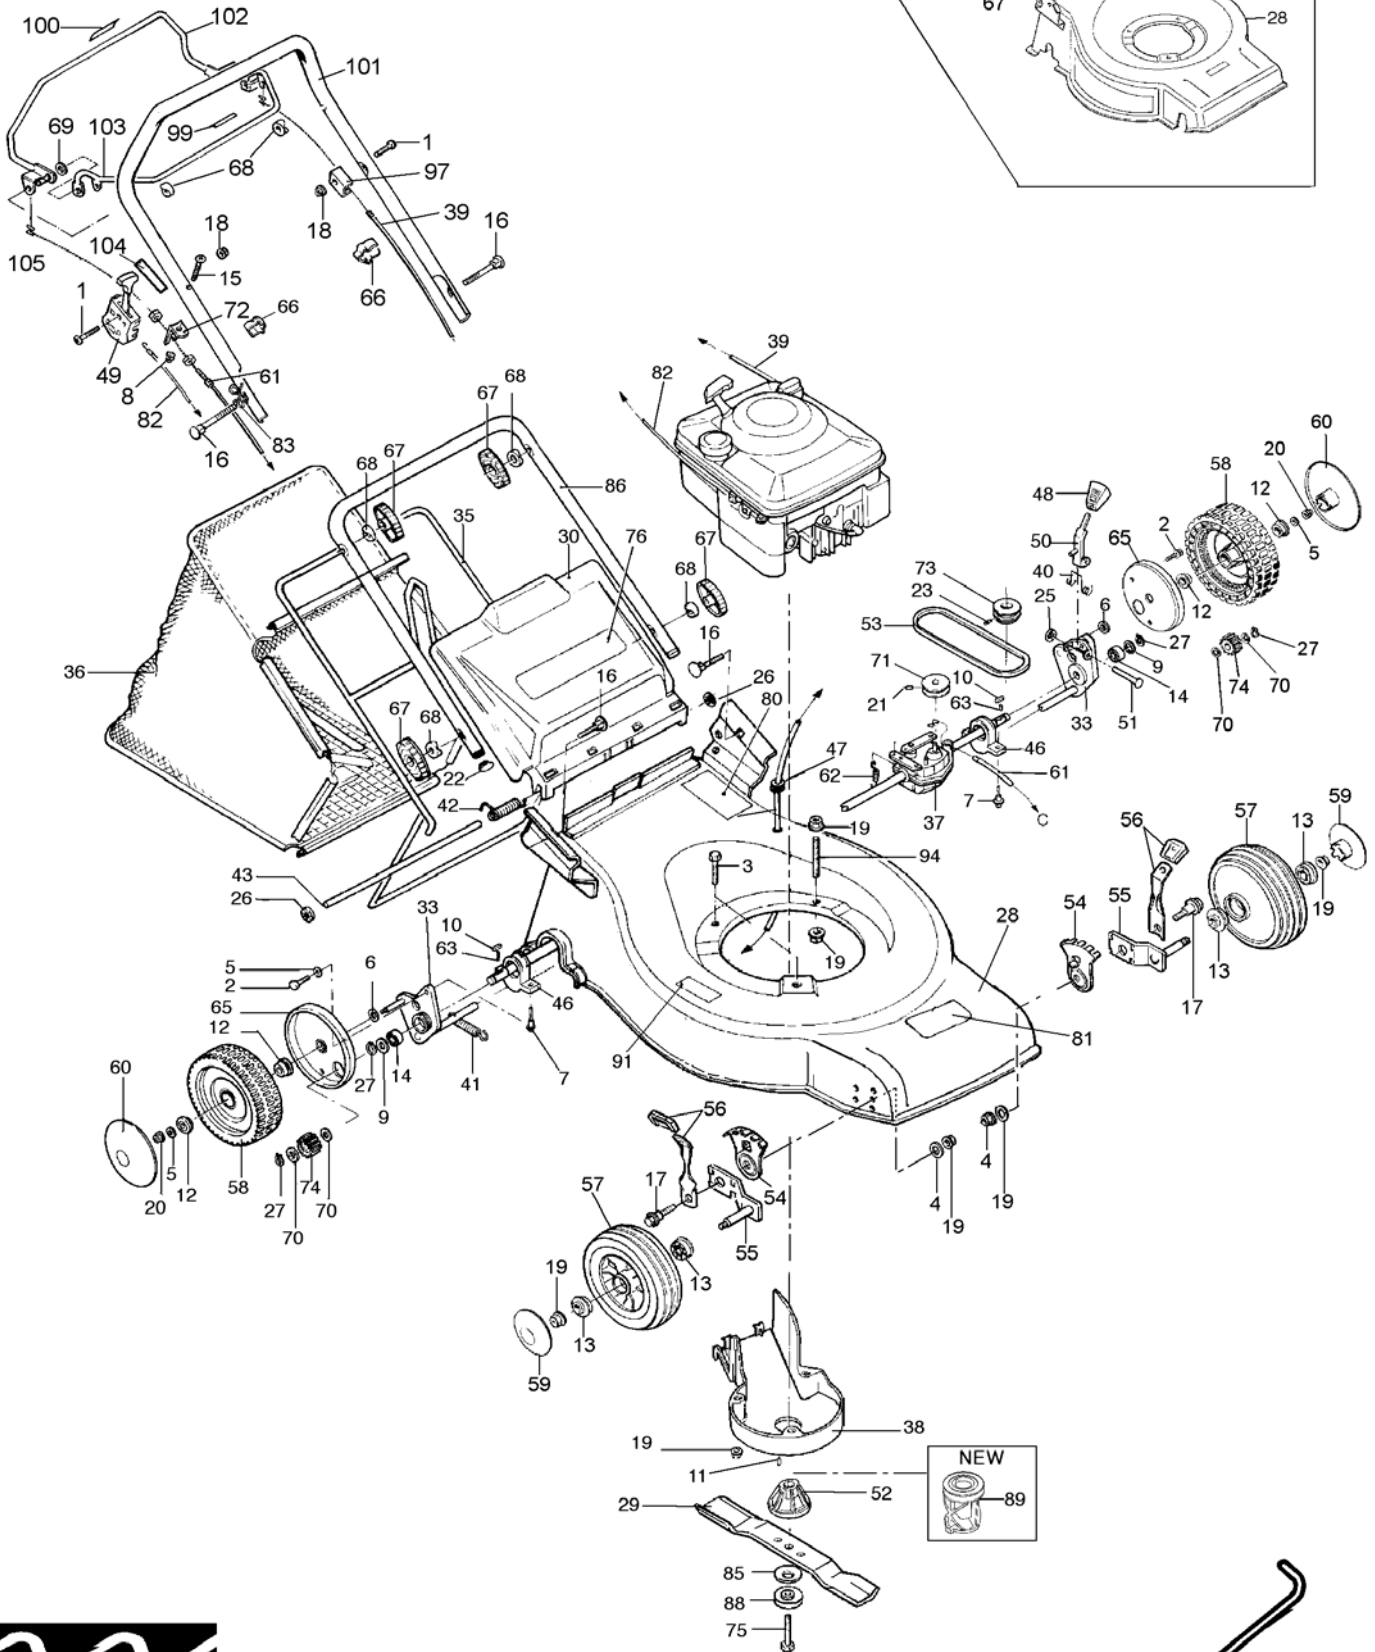

SP 46 S

RICAMBI ORIGINALI

POS.	CODICE	I	F	D	GB	E	QTA'
1	CP060640	VITE TC	VIS	SCHRAUBE	SCREW	TORNILLO	2
2	CP030816	VITE TE	VIS	SCHRAUBE	SCREW	TORNILLO	2
3	CP030845	VITE TE	VIS	SCHRAUBE	SCREW	TORNILLO	3
4	CP032909	RONDELLA	RONDELLE	SCHEIBE	WASHER	ARANDELA	2
5	CP032908	RONDELLA	RONDELLE	SCHEIBE	WASHER	ARANDELA	5
6	CP032913	RONDELLA	RONDELLE	SCHEIBE	WASHER	ARANDELA	2
7	CP034615	RIVETTO	RIVET	NIET	RIVET	CLAVO	4
8	CP044906	DADO	ÉCROU	MUTTER	KNOB	ESPARRAGO	1
9	CP035905	RASAMENTO	RONDELLE	SCHEIBE	WASHER	ARANDELA	2
10	CP037305	CHIAVETTA	CLAVETTE	SCHLÜSSELCHEN	WOODRUFF KEY	CHAVETA	2
11	CP037406	CHIAVETTA	CLAVETTE	SCHLÜSSELCHEN	WOODRUFF KEY	CHAVETA	1 (fino a / till 03/1999)
12	CP038226	CUSCINETTO 12X26	ROULEMENT	KUGELLAGER	BALL BEARING	COJINETE	4
13	CP040226	BOCCOLA	BOUCLE	BÜCHSE	BUSH	COJINETE	4 (fino a / till 12/2007)
13	CP038227	CUSCINETTO 12X27	ROULEMENT	KUGELLAGER	BALL BEARING	COJINETE	4 (da/from 01/2008)
14	CP038228	CUSCINETTO	ROULEMENT	KUGELLAGER	BALL BEARING	COJINETE	2
15	CP040630	VITE TTQST	VIS	SCHRAUBE	SCREW	TORNILLO	1
16	CP040850	VITE TTQST	VIS	SCHRAUBE	SCREW	TORNILLO	4
17	CP042268	VITE	VIS	SCHRAUBE	SCREW	TORNILLO	2
18	CP042806	DADO	ÉCROU	MUTTER	KNOB	ESPARRAGO	2
19	CP042808	DADO	ÉCROU	MUTTER	KNOB	ESPARRAGO	11
20	CP044708	DADO	ÉCROU	MUTTER	KNOB	ESPARRAGO	3
21	CP045530	SPINA	GOUPILLE	DORN	PIN	PASADOR	1
22	CP045722	TAPPO	COUVERCLE	KAPPE	CAP	TAPA	2
23	CP045810	GRANO	VIS	SCHRAUBE	SCREW	TORNILLO	1 (fino a / till 03/1999)
25	CP046606	RITEGNO	CLIP	RÜCKHALT	RETAINER	ANILLO CLIP	1
26	CP046607	RITEGNO	CLIP	RÜCKHALT	RETAINER	ANILLO CLIP	2
27	CP046812	SEEGER	SEEGER	RUCKHALT	RETAINER	ANILLO CLIP	4
28	CP046004.13	CHASSIS GIALLO	CARTER	GEHÄUSE	DECK	CHASIS RAL 1021	1
29	CP047013	LAMA	LAME	MESSER	BLADE	CUCHILLA	1
30	CP047018	PARASASSI	DEFLECTEUR	DEFLEKTOR	REAR DOOR	DEFLECTÓR	1
31	CP047033	MANICO INF.	GUIDON	STIEL	HANDLE	MANILLAR	1
33	CP047058	ASSALE POS	AXE ARRIERE	HINTERACHSE	REAR AXLE	EJE POSTERIOR	1
35	CP047078	TELAIO CESTO	ATTELAGE	GRASFANGRAHMEN	FRAME	ARMAZON SACO	1
36	CP047083.05	TELA CESTO NERA	SAC RAMASSEUR	GRASFANGSACK	GRASS BAG	SACO TELA	1
37	CP047088	RIDUTTORE TR 47	REDUCTEUR	UNTERSETZUNGGETR	GEAR BOX ASSY	TRANSMISION	1
38	CP047096	COPRICINGHIA	COUVERCLE COURRO	RIEMENSCHUTZ	BELT COVER	TAPA	1
39	?-TAB-FR	CAVO FRENO	CABLE FREIN	KABEL	CABLE	CABLE	1
40	CP047191	MOLLA	RESSORT	FEDER	SPRING	MUELLE	1
41	CP047192	MOLLA	RESSORT	FEDER	SPRING	MUELLE	1
42	CP050192	MOLLA PARASASSI	RESSORT	FEDER	SPRING	MUELLE	1
43	CP047203	ASTINA	AXE PIVOT	STANGE	HINGE PIN	EJE DEFLECTÓR	1
46	CP047215	SUPPORTO ASSALE	SUPPORT	ACHSELAGER	SUPPORT	SOPORTE	2
47	CP047217	PASSACAVO	JOINTE	RING	RING	ANILLO	1
48	CP047236	CAPPUCCIO	CACHE MOYEU	KAPPE	HOOD	POMO	1
49	CP047250	COMANDO ACCELERAZ	LEVIER	STANGE	THROTTLE LEVER	LEVA	1
50	CP047255	LEVA ALZO	LEVIER	STANGE	LEVER	LEVA ALTURAS	1
51	CP047267	PERNO	GOUJON	ZAPFEN	PIN	PERNO	1
52	CP053273	MOZZO LAMA 22	PORTE LAME	MESSERHALTER	BLADE ADAPTOR	PORTA CUCHILLA	1 (fino a / till 03/1999)
53	CP047827	CINGHIA Z 27 1/2	COURROIE	RIEMEN	BELT	CORREA	1
54	CP042245	SETTORE	SECTEUR	PLATTE	SECTOR	PLACA ALTURAS	2
55	CP042248	SUPPORTO	SUPPORT	ACHSELAGER	SUPPORT	SOPORTE	2
56	CP042250	LEVA ALZO	LEVIER	STANGE	LEVER	LEVA ALTURAS	2
57	CP047109	RUOTA 180	ROUE	RAD	WHEEL	RUEDA	2 (fino a / till 12/2007)
57	CP050106	RUOTA 180	ROUE	RAD	WHEEL	RUEDA	2 (da/from 01/2008)
58	CP050116	RUOTA 200	ROUE	RAD	WHEEL	RUEDA	2
59	CP050127	COPRIRUOTA 180	CACHE MOYEU	RADDECKUNG	HUB CAP	TAPA RUEDA	2 (da/from04/2004)
59	CP050128	COPRIRUOTA 180	CACHE MOYEU	RADDECKUNG	HUB CAP	TAPA RUEDA	2 (fino a / till 04/2004)
60	CP050132	COPRIRUOTA 200-230	CACHE MOYEU	RADDECKUNG	HUB CAP	TAPA RUEDA	2 (da/from04/2004)
60	CP050133	COPRIRUOTA 200-230	CACHE MOYEU	RADDECKUNG	HUB CAP	TAPA RUEDA	2 (fino a / till 04/2004)
61	CP050139	CAVO SEMOVENZA	CABLE D'EMBAYAGE	SELBSTBEWEGLICHKA	CABLE CLUTCH	CABLE TRACCION	1
62	CP050191	MOLLA	RESSORT	FEDER	SPRING	MUELLE	1
63	CP050194	MOLLA	RESSORT	FEDER	SPRING	MUELLE	2
65	CP050214	COPRIRUOTA INTERN	CACHE MOYEU	RADDECKUNG	HUB CAP	TAPA RUEDA	2
66	CP050222	FERMACAVO	ATTACHE CABLE	KABELBESCHWERER	CLIP	FIJADOR CABLE	2
67	CP050228	POMOLO MANICO	ÉCROU	GRIFF	KNOB HANDLE	POMO MANILLAR	4
68	CP050230	RONDELLA	RONDELLE	SCHEIBE	WASHER	ARANDELA	6
69	CP050234	RONDELLA	RONDELLE	SCHEIBE	WASHER	ARANDELA	2
70	CP050238	RONDELLA	RONDELLE	SCHEIBE	WASHER	ARANDELA	4
71	CP050240	PULEGGIA D.55	POULIE	RIEMENSCHLEIBE	PULLEY	POLEA	1
72	CP050243	STAFFETTA REGISTRO	EQUARRRE	WINKELMASS	BRACKET	ABRAZDERA CABLE	1
73	CP050262	PULEGGIA MOTORE D.	POULIE	RIEMENSCHLEIBE	PULLEY	POLEA	1 (fino a / till 03/1999)
74	CP050298	INGRANAGGIO	PIGNON	GETRIEBE	PINION	ENGRANAJE	2