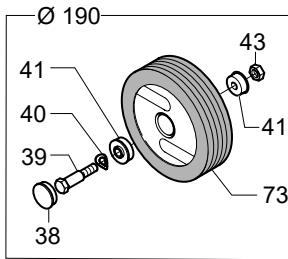

ANTERIORE - FRONT

mod. **BIOMULCH S**

10 - RICAMBI - RECHANGES - SPARE PARTS - ERSATZTEILE - RECAMBIOS - ONDERDELEN - SOBRESSALENTES WYKAZ CZĘŚCI ZAMIENNYCH - CSEREALKATRÉSZEK - NÁHRADNÉ SÚČIASTKY

N.ord. - N. pieces part. N. - Bestell N.	RICAMBI SPARE PARTS	RECHANGES ERSATZTEILE	RECAMBIOS ONDERDELEN	SOBRESSALENTES CZĘŚCI ZAMIENNE	CSEREALKATRÉSZEK NÁHRADNÉ SÚČIASTKY	Q	
1 10 1466 53	manico superiore upper handle	guidon superieur Obere Griffstange	manillar superior bovenste handgriep	guiador superior górný uchwyť	felső markolat horná rúčka	1	
2 10 1466 33	maniglia lever	manette Griff	mando hendel	manete rączka	fogantyú rúčka	2	
3 10 6514 00	perno pin	pivot Zapfen	pivot pin	pegão sworzen	haitófogaskerek závlačka	2	
4 20 8333 03	tappo plug	bouchon Kappe	tapón dop	tampão dugó	zaslepka uzáver	2	
5 10 1466 10	cavo freno cable	cable Bremszuseile	cable kabel	cabolinka hamuca	fékkábel snura brzdy	1	TECNAMOTOR mm 1390/135
5 10 1466 20	cavo freno cable	cable Bremszugseile	cable kabel	cabolinka amuca	fékkábel snura brzdy	1	B&S CLASSIC mm 1085/144,5
6 10 1214 70	gancio cable hook	crochet Zugentlastung	soporte de cable haak	suporte do cabo uchwyť linki rozrusznika	horog hák	1	
7 10 5012 00	dado nut	ecrou Mutter	tuerca moer	porca nakręťka	anya mática	2	M6
8 10 1159 00	rondella ondulata washer	rondelle Scheibe	arandela gegolfdede borgring	aniha podkladka	alátét vinovítá podložka	2	Ø 6,5
9 20 2818 00	dado autobloccante nut	ecrou Mutter	tuerca moer	porca nakręťka	anya mática	1	M6 NYLON
10 10 4024 01	vite screw	vis Schraube	tornillo schroef	parafuso schroef	csavar skrutka	2	TTSQ M8x50
11 20 1063 00	dado nut	ecrou Mutter	tuerca moer	porca nakręťka	anya mática	7	M8
12 10 1501 33	manico inferiore handle lower	guidon inferieur Untere Griffstange	manillar inferior onderste handgriep	guiador inferior dolny uchwyť	alsó markolat spodná rúčka	2	
13 10 1143 03	dado a galletto nut	ecrou Mutter	tuerca palomilla vleugelmoer	porca nakręťka	anya kriđlová mática	4	
14 10 4024 02	rondella ondulata washer	rondelle Scheibe	arandela borgring	aniha podkladka	alátét podložka	2	Ø 8,5
15 10 1141 00	vite screw	vis Schraube	tornillo schroef	parafuso sruba	csavar skrutka	2	TTSQ M8x25
16 10 1142 00	rondella washer	rondelle Scheibe	arandela borgring	aniha podkladka	alátét podložka	2	Ø 8,5
17 10 1466 00	cavo frizione clutch cable	cable d'embrayage Kupplungszug	cable de embrague koppelingskabel	cabo linka spojky	gázkar kábel snúra spojky	1	mm 1465/1632
18 10 1554 20	vite screw	vis Schraube	tornillo schroef	parafuso sruba	csavar skrutka	1	TE M5x60
19 10 2847 00	rondella washer	rondelle Scheibe	arandela borgring	aniha podkladka	alátét podložka	1	Ø 5x15
20 10 1466 70	acceleratore accelerator	accélérateur Gashebel	acelerador gas	acelerador gaz	sebességsszabályzó akcelerátó	1	HONDA GCV 135/160 TECNAMOTOR mm 1070/48
20 10 1553 60	acceleratore accelerator	accélérateur Gashebel	acelerador gas	acelerador gaz	sebességsszabályzó akcelerátó	1	B&S 40 mm 1430/48
21 10 1218 90	dado nut	ecrou Mutter	tuerca moer	porca nakręťka	anya mática	1	M5 FLANGIATO
22 10 1216 20	cavo freno cable	cable Bremszuseile	cable kabel	cabo linka hamuca	fékkábel snura brzdy	1	TECNAMOTOR mm 1420/141,5
22 10 1409 50	cavo freno cable	cable Bremszuseile	cable kabel	cabo linka hamuca	fékkábel snura brzdy	1	HONDA GCV 135/160 mm 1130/152
22 10 1216 10	cavo freno cable	cable Bremszuseile	cable kabel	cabo linka hamuca	fékkábel snura brzdy	1	B&S QUATTRO 40 mm 1097/148
23 10 4078 00	vite screw	vis Schraube	tornillo schroef	parafuso sruba	csavar skrutka	3	TE M8x70
24 20 1062 00	rondella dentellata washer	rondelle Scheibe	arandela borgring	aniha a pressão podkladka	alátét ozubená podložka	6	Ø 8E
25 10 1009 00	chiavetta key	clavette Keil	chaveta spie	chaveta kluczyk	ék k'úćik	1	DIN 6888 4x6,5
26 10 6005 03	anello distanziatore ring	anneau Ring	anillo ring	aniha podkladka	gyúró krúžok	1	
27 10 4257 03	anello sottomotore ring	anneau Ring	anillo ring	aniha podkladka	gyúró krúžok	1	
28 10 4274 00	vite autofilettante screw	vis Schraube	tornillo autorroscante schroef	parafus osruba	csavar samozávitová skrutka	3	TRILOBATA Ø 5x10
29 10 1582 53	carter protezione safety housing	protection Schutzgehäuse	protección beschermhuis	proteccão obudowa ochronna	védőkarter ochranný kryt	1	
30 10 1354 13	fermacavo cable lock	arret du cable Kabelhalter	fija cable Kelm	trava-cabo uchwyť kabla	kábel rögzító držiak snúry	1	
31 10 1460 93	supporto support	support Halter	soporte houder	suporte uchwyť	tartó podložka	2	
32 10 1776 0P	scocca deck	chassis Gehäuse	chasis maaidek	chassi obudowa	váz koroséria	1	VERDE 6005
32 10 1776 02	scocca deck	chassis Gehäuse	chasis maaidek	chassi obudowa	váz koroséria	1	ROSSO 3000
33 20 1357 20	vite autofilettante screw	vis Schraube	tornillo autorroscante schroef	parafus osruba	csavar samozávitová skrutka	3	TCTC 2F Ø 5x16
34 10 1460 10	supporto support	support Halter	soporte houder	suporte uchwyť	tartó podložka	2	
35 10 1072 03	leva sollevamento ruota lever	levier Hebel	palanca elevación rueda hendel	alavanca dzwigienka	emeló páka na nadvihnutie kolesa	2	
36 10 2725 00	rondella elastica washer	rondelle Scheibe	arandela borgring	aniha podkladka	alátét podložka	2	B13 - Ø 13/1,2
37 10 1071 00	vite screw	vis Schraube	tornillo schroef	parafuso sruba	csavar skrutka	2	
38 10 1148 04	tappo plug	bouchon Kappe	tapón dop	tampão zaslepka	dugó uzáver	4	
39 10 1200 90	vite screw	vis Schraube	tornillo schroef	parafuso sruba	csavar skrutka	4	