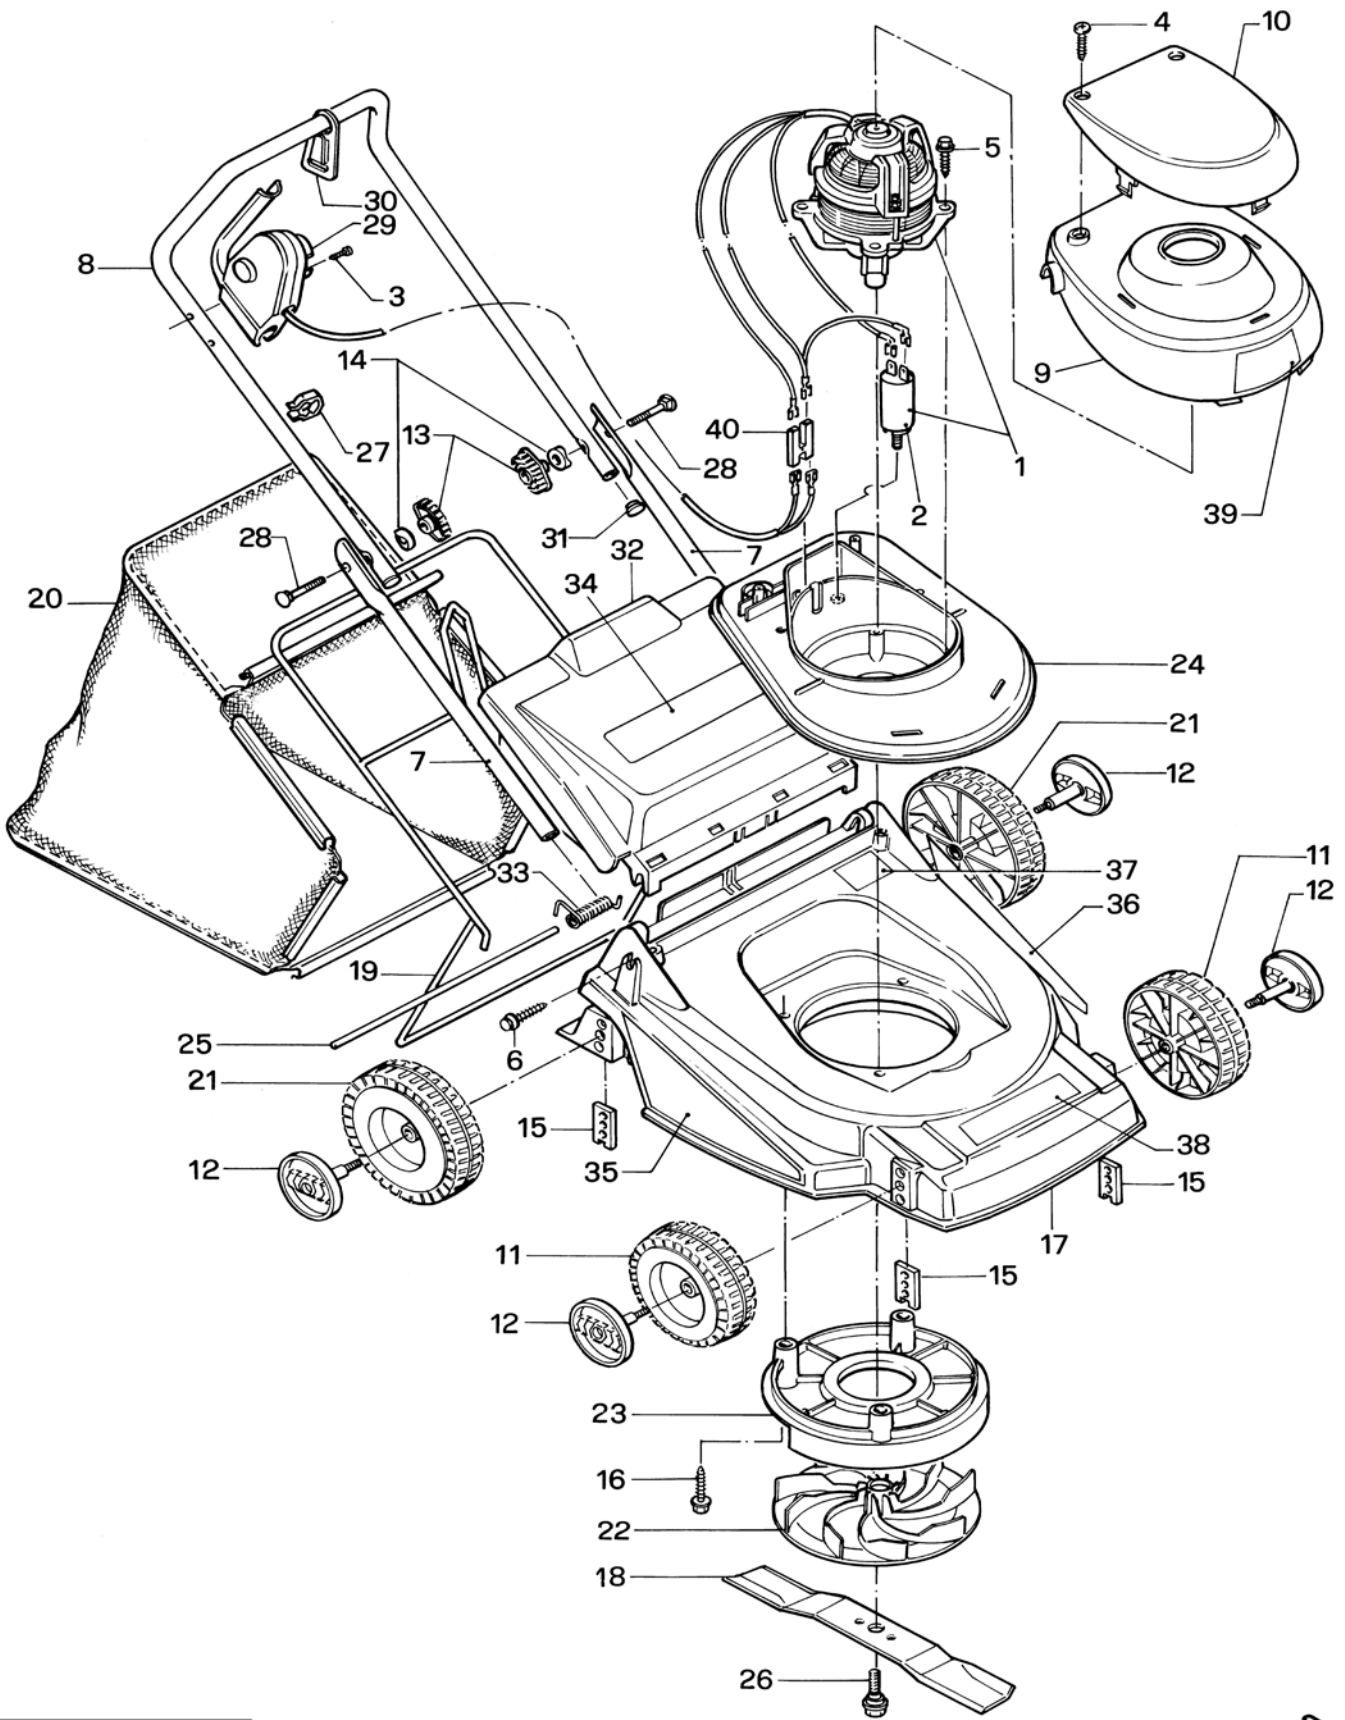

GT 40 E - GX 40 E - SP 40 E (<= 2004)

RICAMBI ORIGINALI

POS.	CODICE	I	F	D	GB	E	GT 40	GX 40	SP 40
1	CP017100F	MOTORE EL. 1100 W	MOTEUR	MOTOR	ENGINE	MOTOR		1	1
1	CP017130F	MOTORE EL. 1300 W	MOTEUR	MOTOR	ENGINE	MOTOR	1		
2	CP019816	CONDENSATORE 16 M	CONDENSATEUR	KONDENSATOR	CONDENSER	CONDENSADOR	1	1	1
3	CP023925	VITE AUTOF.	VIS	SCHRAUBE	SCREW	TORNILLO	2	2	2
4	CP025030	VITE AUTOF.	VIS	SCHRAUBE	SCREW	TORNILLO	2	2	2
5	CP026030	VITE AUTOF.	VIS	SCHRAUBE	SCREW	TORNILLO	4	4	4
6	CP026338	VITE AUTOF.	VIS	SCHRAUBE	SCREW	TORNILLO	2	2	2
7	CP032033	MANICO INF.	GUIDON	STIEL	HANDLE	MANILLAR	2	2	2
8	CP032038	MANICO SUP.	GUIDON	STIEL	HANDLE	MANILLAR	1	1	1
9	CP032102	CUPOLINA INF. BIANC	CALOTTE	VERKLEIDUNG	COVER	CARCASA	1	1	1
10	CP032103	CUPOLINA SUP. VERD	CALOTTE	VERKLEIDUNG	COVER	CARCASA	1		
10	CP032103.02	CUPOLINA SUP. ROSS	CALOTTE	VERKLEIDUNG	COVER	CARCASA RAL 3000		1	
10	CP032103.12	CUPOLINA SUP. TURC	CALOTTE	VERKLEIDUNG	COVER	CARCASA			1
11	CP032109	RUOTA 150 FORO 12	ROUE	RAD	WHEEL	RUEDA	2	2	2
12	CP032224	POMOLO RUOTA	AXE ROUE	RADSTIFT	PIN	EJE RUEDA	4	4	4
13	CP032228	POMOLO MANICO	ÉCROU	GRIFF	KNOB HANDLE	POMO MANILLAR	2	2	2
14	CP032230	RONDELLA	RONDELLE	SCHEIBE	WASHER	ARANDELA	2	2	2
15	CP032250	PIASTRINA	PLAQUE	PLÄTTCHEN	PLATE	PLANCHA	4	4	4
16	CP026350	VITE AUTOF.	VIS	SCHRAUBE	SCREW	TORNILLO	3	3	3
17	CP040001	CHASSIS	CARTER	GEHÄUSE	DECK	CHASIS	1		
17	CP040001.02	CHASSIS ROSSO	CARTER	GEHÄUSE	DECK	CHASIS RAL 3000		1	
17	CP040001.12	CHASSIS	CARTER	GEHÄUSE	DECK	CHASIS			1
18	CP040010	LAMA	LAME	MESSER	BLADE	CUCHILLA	1	1	1
19	CP040078	TELAIO CESTO	ATTELAGE	GRASFANGRAHMEN	FRAME	ARMAZON SACO	1	1	1
20	CP040083	TELA CESTO BIANCA	SAC RAMASSEUR	GRASFANGSACK	GRASS BAG	SACO TELA	1		
20	CP040083.05	TELA CESTO NERA	SAC RAMASSEUR	GRASFANGSACK	GRASS BAG	SACO TELA		1	1
21	CP040109	RUOTA 170 FORO 12	ROUE	RAD	WHEEL	RUEDA	2	2	2
22	CP040158	VENTOLA	VENTILATEUR	LAUFRAD	FAN	VENTILADOR	1	1	1
23	CP040174	CONVOGLIATORE	CALOTTE	LAUFRADGEHÄUSE	FAN BOX	CARCASA	1	1	1
24	CP040175	BASE MOTORE	PORTE MOTEUR	MOTORGEHÄUSE	MOTOR BOX	BASE MOTOR	1	1	1
25	CP040203	ASTINA	AXE PIVOT	STANGE	HINGE PIN	EJE DEFLECTÓR	1	1	1
26	CP040209	VITE LAMA	VIS	SCHRAUBE	SCREW	TORNILLO	1	1	1
27	CP050222	FERMACAVO	ATTACHE CABLE	KABELBESCHWERER	CLIP	FIJADOR CABLE	1	1	1
28	CP040640	VITE TTQST	VIS	SCHRAUBE	SCREW	TORNILLO	2	2	2
29	CP042185	INTERRUTTORE	INTERRUPTEUR	SCHALTER D-I-F-A-B-N	SWITCH	INTERRUPTOR	1	1	1
30	CP042218	SUPPORTO CAVO	PORTE CABLE	KABELHALTER	CABLE SUPPORT	FIJADOR CABLE	1	1	1
31	CP045718	TAPPO	COUVERCLE	KAPPE	CAP	TAPA	2	2	2
32	CP047018	PARASASSI	DEFLECTEUR	DEFLEKTOR	REAR DOOR	DEFLECTÓR	1	1	1
33	CP047193	MOLLA PARASASSI	RESSORT	FEDER	SPRING	MUELLE	1	1	1
34	CP053714	DECALCO	DECALQUE	ETIKETTE	DECAL	CARTEL	1	1	1
35	CP053722	DECALCO	DECALQUE	ETIKETTE	DECAL	CARTEL	1		
36	CP053723	DECALCO	DECALQUE	ETIKETTE	DECAL	CARTEL	1		
37	CP053812	DECALCO	DECALQUE	ETIKETTE	DECAL	CARTEL	1	1	1
38	CP053860	DECALCO GREENTEA	DECALQUE	ETIKETTE	DECAL	CARTEL	1		
38	CP053861	DECALCO GALAXY	DECALQUE	ETIKETTE	DECAL	CARTEL		1	
38	CP053862	DECALCO SPARTAN	DECALQUE	ETIKETTE	DECAL	CARTEL			1
39	CP053886	DECALCO	DECALQUE	ETIKETTE	DECAL	CARTEL		1	1
39	CP053890	DECALCO	DECALQUE	ETIKETTE	DECAL	CARTEL	1		
40	CP019910	MORSETTO	ATTACHE CABLE	KABELBESCHWERER	CLIP	FIJADOR CABLE	1	1	1