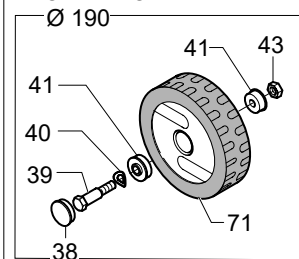

ANTERIORE - FRONT

mod. **BIOMULCH S**

10 - RICAMBI - RECHANGES - SPARE PARTS - ERSATZTEILE - RECAMBIOS - ONDERDELEN - SOBRESSALENTES WYKAZ CZĘŚCI ZAMIENNYCH - CSEREALKATRÉSZEK - NÁHRADNÉ SÚČIASTKY

N.ord. - N. pieces part. N. - Bestell N.	RICAMBI SPARE PARTS	RECHANGES ERSATZTEILE	RECAMBIOS ONDERDELEN	SOBRESSALENTES CZĘŚCI ZAMIENNE	CSEREALKATRÉSZEK NÁHRADNÉ SÚČIASTKY	Q	
1 10 1466 53	manico superiore upper handle	guidon superieur Obere Griffstange	manillar superior bovenste handgriep	guiador superior górný uchwyť	felső markolat horná rúčka	1	
2 10 1466 33	maniglia lever	manette Griff	mando hendel	manete rączka	fogantyú rúčka	2	
3 10 6514 00	perno pin	pivot Zapfen	pivot pin	pegão sworzen	haitófogaskerek závlačka	2	
4 20 8333 03	tappo plug	bouchon Kappe	tapón dop	tampão dugó	zaslepka uzáver	2	
5 10 1466 10	cavo freno cable	cable Bremszuseile	cable kabel	cabolinka hamuca	fékkábel snura brzdy	1	TECNAMOTOR mm 1390/135
5 10 1466 20	cavo freno cable	cable Bremszugseile	cable kabel	cabolinka amuca	fékkábel snura brzdy	1	B&S CLASSIC mm 1085/144,5
6 10 1214 70	gancio cable hook	crochet Zugentlastung	soporte de cable haak	suporte do cabo uchwyť linki rozrusznika	horog hák	1	
7 10 5012 00	dado nut	ecrou Mutter	tuerca moer	porca nakręťka	anya mática	2	M6
8 10 1159 00	rondella ondulata washer	rondelle Scheibe	arandela gegolfdede borgring	aniha podkladka	alátét vinovítá podložka	2	Ø 6,5
9 20 2818 00	dado autobloccante nut	ecrou Mutter	tuerca moer	porca nakręťka	anya mática	1	M6 NYLON
10 10 4024 01	vite screw	vis Schraube	tornillo schroef	parafuso schroef	csavar skrutka	2	TTSQ M8x50
11 20 1063 00	dado nut	ecrou Mutter	tuerca moer	porca nakręťka	anya mática	7	M8
12 10 1501 33	manico inferiore handle lower	guidon inferieur Untere Griffstange	manillar inferior onderste handgriep	guiador inferior dolny uchwyť	alsó markolat spodná rúčka	2	
13 10 1143 03	dado a galletto nut	ecrou Mutter	tuerca palomilla vleugelmoer	porca nakręťka	anya kriđlová mática	4	
14 10 4024 02	rondella ondulata washer	rondelle Scheibe	arandela borgring	aniha podkladka	alátét podložka	2	Ø 8,5
15 10 1141 00	vite screw	vis Schraube	tornillo schroef	parafuso sruba	csavar skrutka	2	TTSQ M8x25
16 10 1142 00	rondella washer	rondelle Scheibe	arandela borgring	aniha podkladka	alátét podložka	2	Ø 8,5
17 10 1466 00	cavo frizione clutch cable	cable d'embrayage Kupplungszug	cable de embrague koppelingskabel	cabo linka spojky	gázkar kábel snúra spojky	1	mm 1465/1632
18 10 1554 20	vite screw	vis Schraube	tornillo schroef	parafuso sruba	csavar skrutka	1	TE M5x60
19 10 2847 00	rondella washer	rondelle Scheibe	arandela borgring	aniha podkladka	alátét podložka	1	Ø 5x15
20 10 1466 70	acceleratore accelerator	accélérateur Gashebel	acelerador gas	acelerador gaz	sebességsszabályzó akcelerátó	1	HONDA GCV 135/160 TECNAMOTOR mm 1070/48
20 10 1553 60	acceleratore accelerator	accélérateur Gashebel	acelerador gas	acelerador gaz	sebességsszabályzó akcelerátó	1	B&S 40 mm 1430/48
21 10 1218 90	dado nut	ecrou Mutter	tuerca moer	porca nakręťka	anya mática	1	M5 FLANGIATO
22 10 1216 20	cavo freno cable	cable Bremszuseile	cable kabel	cabo linka hamuca	fékkábel snura brzdy	1	TECNAMOTOR mm 1420/141,5
22 10 1409 50	cavo freno cable	cable Bremszuseile	cable kabel	cabo linka hamuca	fékkábel snura brzdy	1	HONDA GCV 135/160 mm 1130/152
22 10 1216 10	cavo freno cable	cable Bremszuseile	cable kabel	cabo linka hamuca	fékkábel snura brzdy	1	B&S QUATTRO 40 mm 1097/148
23 10 4078 00	vite screw	vis Schraube	tornillo schroef	parafuso sruba	csavar skrutka	3	TE M8x70
24 20 1062 00	rondella dentellata washer	rondelle Scheibe	arandela borgring	aniha a pressão podkladka	alátét ozubená podložka	6	Ø 8E
25 10 1009 00	chiavetta key	clavette Keil	chaveta spie	chaveta kluczyk	ék k'úćik	1	DIN 6888 4x6,5
26 10 6005 03	anello distanziatore ring	anneau Ring	anillo ring	aniha podkladka	gyúró krúžok	1	
27 10 4257 03	anello sottomotore ring	anneau Ring	anillo ring	aniha podkladka	gyúró krúžok	1	
28 10 4274 00	vite autofilettante screw	vis Schraube	tornillo autorroscante schroef	parafus osruba	csavar samozávitová skrutka	3	TRILOBATA Ø 5x10
29 10 1582 53	carter protezione safety housing	protection Schutzgehäuse	protección beschermhuis	proteccão obudowa ochronna	védőkarter ochranný kryt	1	
30 10 1354 13	fermacavo cable lock	arret du cable Kabelhalter	fija cable Kelm	trava-cabo uchwyť kabla	kábel rögzító držiak snúry	1	
31 10 1460 93	supporto support	support Halter	soporte houder	suporte uchwyť	tartó podložka	2	
32 10 1776 0P	scocca deck	chassis Gehäuse	chasis maaidek	chassi obudowa	váz koroséria	1	VERDE 6005
32 10 1776 02	scocca deck	chassis Gehäuse	chasis maaidek	chassi obudowa	váz koroséria	1	ROSSO 3000
33 20 1357 20	vite autofilettante screw	vis Schraube	tornillo autorroscante schroef	parafus osruba	csavar samozávitová skrutka	3	TCTC 2F Ø 5x16
34 10 1460 10	supporto support	support Halter	soporte houder	suporte uchwyť	tartó podložka	2	
35 10 1072 03	leva sollevamento ruota lever	levier Hebel	palanca elevación rueda hendel	alavanca dzwigienka	emeló páka na nadvihnutie kolesa	2	
36 10 2725 00	rondella elastica washer	rondelle Scheibe	arandela borgring	aniha podkladka	alátét podložka	2	B13 - Ø 13/1,2
37 10 1071 00	vite screw	vis Schraube	tornillo schroef	parafuso sruba	csavar skrutka	2	
38 10 1148 04	tappo plug	bouchon Kappe	tapón dop	tampão zaslepka	dugó uzáver	4	
39 10 1200 90	vite screw	vis Schraube	tornillo schroef	parafuso sruba	csavar skrutka	4	