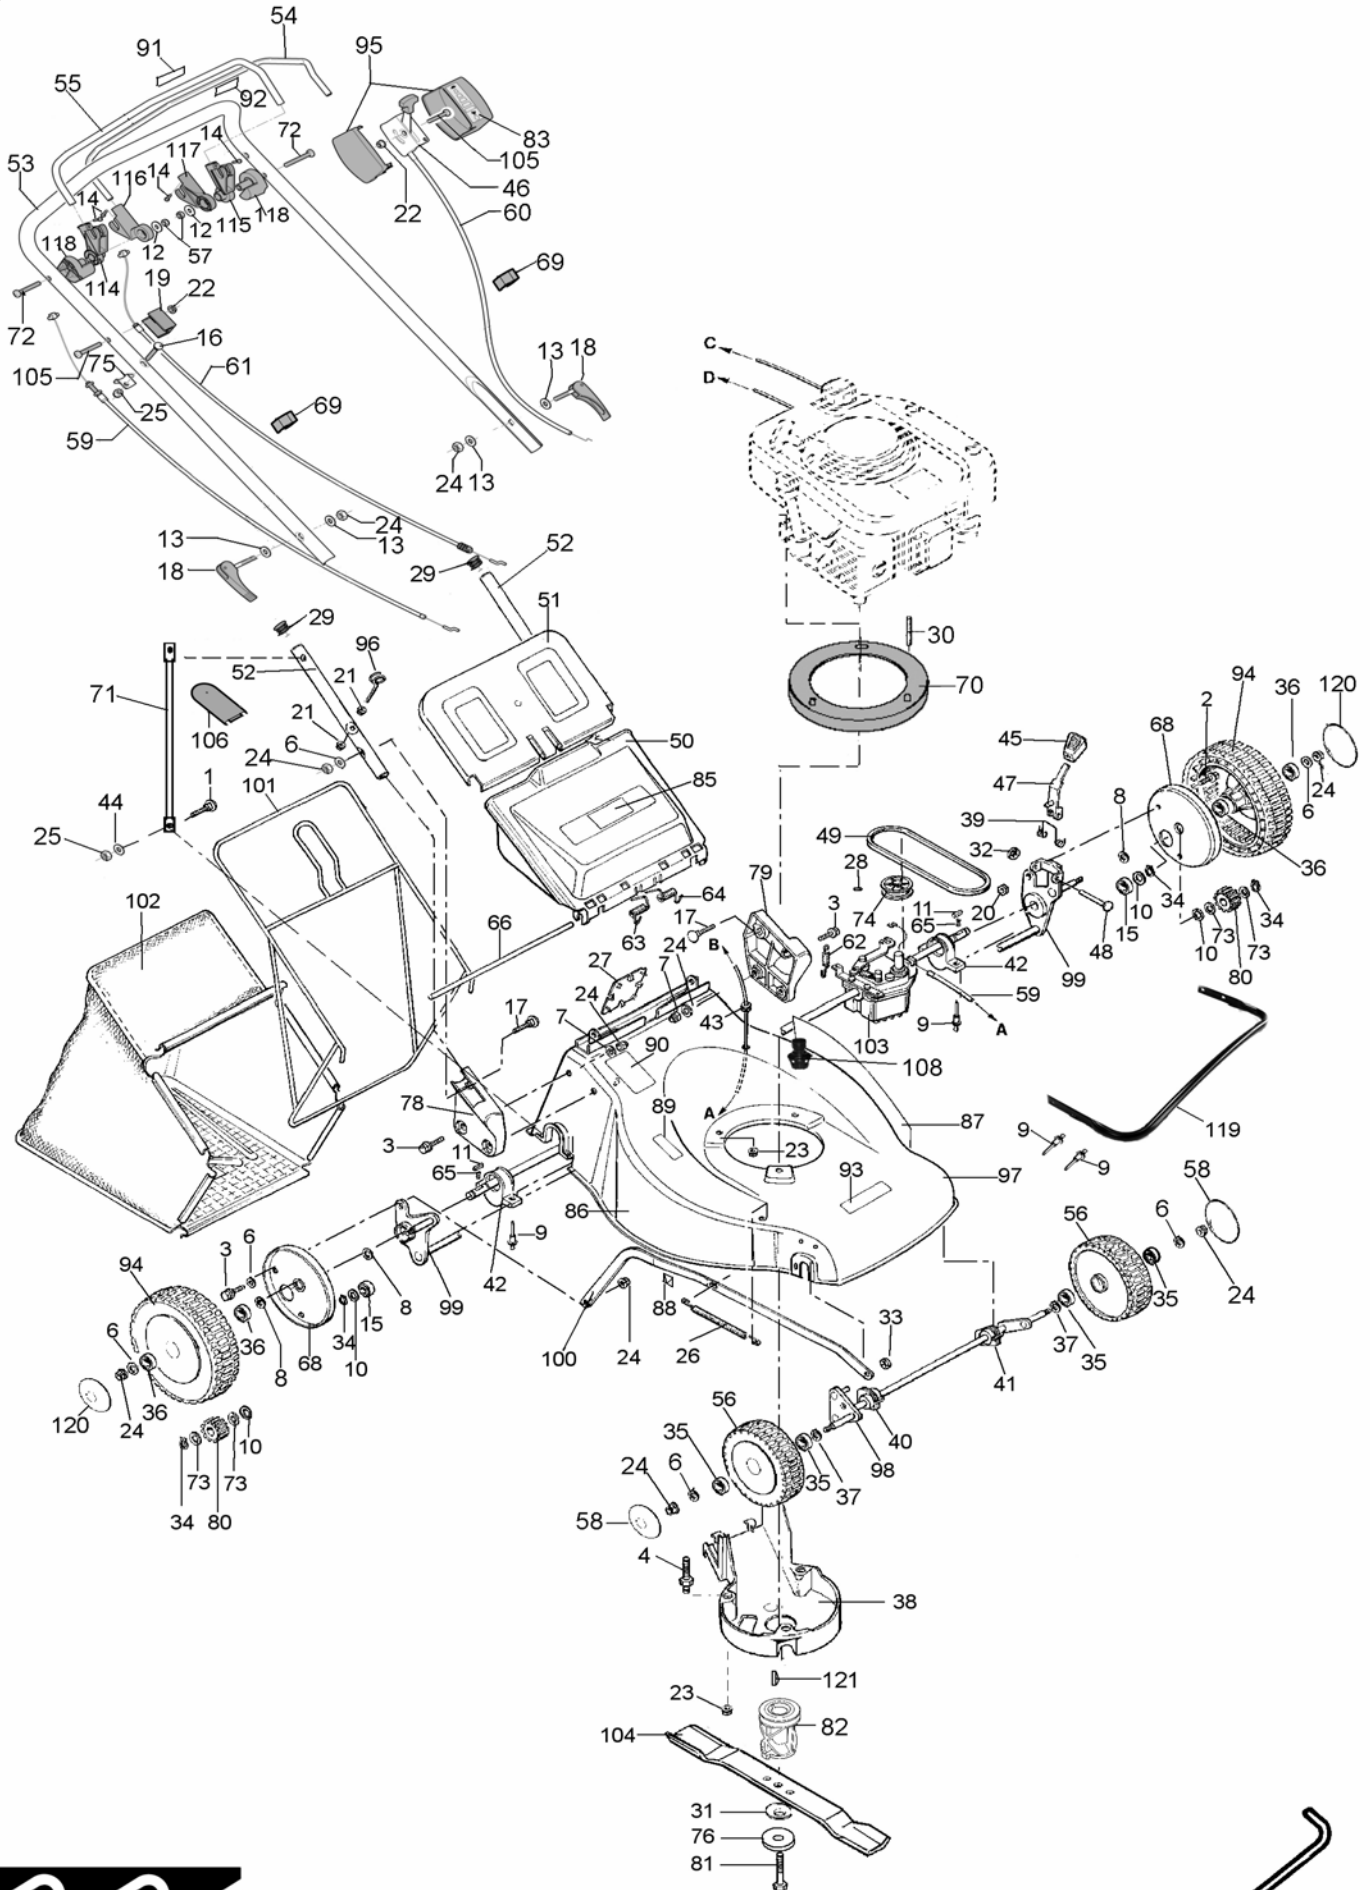

GT - AK 60 S

POS.	CODICE	I	F	D	GB	E	GT	AK
1	CP060616	VITE TC	VIS	SCHRAUBE	SCREW	TORNILLO	2	2
2	CP030812	VITE TE	VIS	SCHRAUBE	SCREW	TORNILLO	1	1
3	CP030825	VITE TE	VIS	SCHRAUBE	SCREW	TORNILLO	5	5
4	CP047925	VITE TRILOB.	VIS	SCHRAUBE	SCREW	TORNILLO	3 - B&S - Honda GCV	
4	CP030860	VITE TE	VIS	SCHRAUBE	SCREW	TORNILLO	2 - Honda GXV 160	
6	CP032908	RONDELLA	RONDELLE	SCHEIBE	WASHER	ARANDELA	10	10
7	CP032909	RONDELLA	RONDELLE	SCHEIBE	WASHER	ARANDELA	4	4
8	CP032913	RONDELLA	RONDELLE	SCHEIBE	WASHER	ARANDELA	4	2
9	CP034615	RIVETTO	RIVET	NIET	RIVET	CLAVO	8	8
10	CP035905	RASAMENTO	RONDELLE	SCHEIBE	WASHER	ARANDELA	4	4
11	CP037305	CHIAVETTA	CLAVETTE	SCHLÜSSELCHEN	WOODRUFF KEY	CHAVETA	2	2
12	CP032926	RONDELLA	RONDELLE	SCHEIBE	WASHER	ARANDELA	2	2
13	CP032924	RONDELLA	RONDELLE	SCHEIBE	WASHER	ARANDELA	4	4
14	CP023595	VITE	VIS	SCHRAUBE	SCREW	TORNILLO	4	4
15	CP038228	CUSCINETTO	ROULEMENT	KUGELLAGER	BALL BEARING	COJINETE	2	2
16	CP040630	VITE TTQST	VIS	SCHRAUBE	SCREW	TORNILLO	1	1
17	CP040835	VITE TTQST	VIS	SCHRAUBE	SCREW	TORNILLO	2	2
18	CP047222	LEVA COMPLETA CO	LEVIER	STANGE	LEVER	LEVA	2	2
19	CP042216	BLOCCETTO CAVO F	ATTACHE CABLE FRE	KABELBESCHWERER	CLIP	FIJADOR CABLE	1	1
20	CP042708	DADO	ÉCROU	MUTTER	KNOB	ESPARRAGO	1	1
21	CP042805	DADO	ÉCROU	MUTTER	KNOB	ESPARRAGO	2	2
22	CP042806	DADO	ÉCROU	MUTTER	KNOB	ESPARRAGO	2	2
23	CP042808	DADO	ÉCROU	MUTTER	KNOB	ESPARRAGO	6	6
24	CP044708	DADO	ÉCROU	MUTTER	KNOB	ESPARRAGO	13	13
25	CP044906	DADO	ÉCROU	MUTTER	KNOB	ESPARRAGO	3	3
26	CP045192	MOLLA	RESSORT	FEDER	SPRING	MUELLE	1	1
27	CP045225	COPERCHIETTO	COUVERCLE	KAPPE	CAP	TAPA	1	1
28	CP045530	SPINA	GOUPILLE	DORN	PIN	PASADOR	1	1
29	CP045722	TAPPO	COUVERCLE	KAPPE	CAP	TAPA	2	2
30	CP042257	VITE 8X50	VIS	SCHRAUBE	SCREW	TORNILLO	1 - Honda GXV 160	
31	CP045911	MOLLA A TAZZA	RONDELLE	SCHEIBE	WASHER	MUELLE	1	1
32	CP046606	RITEGNO	CLIP	RÜCKHALT	RETAINER	ANILLO CLIP	1	1
33	CP046607	RITEGNO	CLIP	RÜCKHALT	RETAINER	ANILLO CLIP	1	1
34	CP046812	SEEGER	SEEGER	RUCKHALT	RETAINER	ANILLO CLIP	4	4
35	CP038228	CUSCINETTO	ROULEMENT	KUGELLAGER	BALL BEARING	COJINETE	4	4
35	CP038227	CUSCINETTO 12X27	ROULEMENT	KUGELLAGER	BALL BEARING	COJINETE		4
36	CP038228	CUSCINETTO	ROULEMENT	KUGELLAGER	BALL BEARING	COJINETE	4	4
36	CP038226	CUSCINETTO 12X26	ROULEMENT	KUGELLAGER	BALL BEARING	COJINETE		4
37	CP032913	RONDELLA	RONDELLE	SCHEIBE	WASHER	ARANDELA	2	2
37	CP032814	RONDELLA	RONDELLE	SCHEIBE	WASHER	ARANDELA		2
38	CP047096	COPRICINGHIA	COUVERCLE COURRO	RIEMENSCHUTZ	BELT COVER	TAPA	1	1
39	CP047191	MOLLA	RESSORT	FEDER	SPRING	MUELLE	1	1
40	CP053212	SUPPORTO ASSALE	SUPPORT	ACHSELAGER	SUPPORT	SOPORTE	1	1
41	CP053213	SUPPORTO ASSALE	SUPPORT	ACHSELAGER	SUPPORT	SOPORTE	1	1
42	CP047215	SUPPORTO ASSALE	SUPPORT	ACHSELAGER	SUPPORT	SOPORTE	2	2
43	CP047217	PASSACAVO	JOINTE	RING	RING	ANILLO	1	1
44	CP032907	RONDELLA	RONDELLE	SCHEIBE	WASHER	ARANDELA	2	2
45	CP047236	CAPPUCCIO	CACHE MOYEU	KAPPE	HOOD	POMO	1	1
46	CP047250	COMANDO ACCELE	LEVIER	STANGE	THROTTLE LEVER	LEVA	1	1
47	CP047255	LEVA ALZO	LEVIER	STANGE	LEVER	LEVA ALTURAS	1	1
48	CP047267	PERNO	GOUJON	ZAPFEN	PIN	PERNO	1	1
49	CP047838	CINGHIA Z 38	COURROIE	RIEMEN	BELT	CORREA	1	1
50	CP050018	PARASASSI	DEFLECTEUR	DEFLEKTOR	REAR DOOR	DEFLECTÓR	1	1
51	CP050023	COPRICESTO NERO	COUVERCLE	GRASFANFSACKDECK	BAG COVER	CARCASA	1	1
52	CP060033	MANICO INF.	GUIDON	STIEL	HANDLE	MANILLAR	2	2
53	CP060043	MANICO SUP.	GUIDON	STIEL	HANDLE	MANILLAR	1	1
54	CP052068	LEVA INNESTO	LEVIER EMBRAYAGE	STANGE	LEVER CLUTCH	LEVA	1	1
55	CP052073	LEVA FRENO	LEVIER FREIN	STANGE	LEVER	LEVA	1	1
56	CP047118.98	RUOTA 180 PH ZINCA	ROUE ACIER	VERZINKTES RAD	ZINC WHEEL	RUEDA ZINC	2	2
56	CP050106	RUOTA 180	ROUE	RAD	WHEEL	RUEDA		2
57	CP044726	DADO	ÉCROU	MUTTER	KNOB	ESPARRAGO	2	2
58	CP047133	COPRIRUOTA	CACHE MOYEU	RADDECKUNG	HUB CAP	TAPA RUEDA	2	2
58	CP050127	COPRIRUOTA 180	CACHE MOYEU	RADDECKUNG	HUB CAP	TAPA RUEDA		2
59	CP052138	CAVO SEMOVENZA	CABLE D'EMBRYAGE	SELBSTBEWEGLICHK	CABLE CLUTCH	CABLE TRACCION	1	1
60	CP050143	CAVO ACCELERATOR	CABLE GAZ	BESCHLEUNIGER	THROTTLE CABLE	ACELERADOR	1 - B&S	1 - B&S
60	CP056143	CAVO ACCELERATOR	CABLE GAZ	BESCHLEUNIGER	THROTTLE CABLE	ACELERADOR	1 - Honda GCV 160-190	
60	CP047143	CAVO ACCELERATOR	CABLE GAZ	BESCHLEUNIGER	THROTTLE CABLE	ACELERADOR	1 - Honda GXV 160	
61	CP052146	CAVO FRENO	CABLE FREIN	KABEL	CABLE	CABLE	1 - B&S - Honda GCV	
61	CP057148	CAVO FRENO	CABLE FREIN	KABEL	CABLE	CABLE	1 - Honda GXV 160	
62	CP050191	MOLLA	RESSORT	FEDER	SPRING	MUELLE	1	1
63	CP050193	MOLLA PARASASSI	RESSORT	FEDER	SPRING	MUELLE	1	1