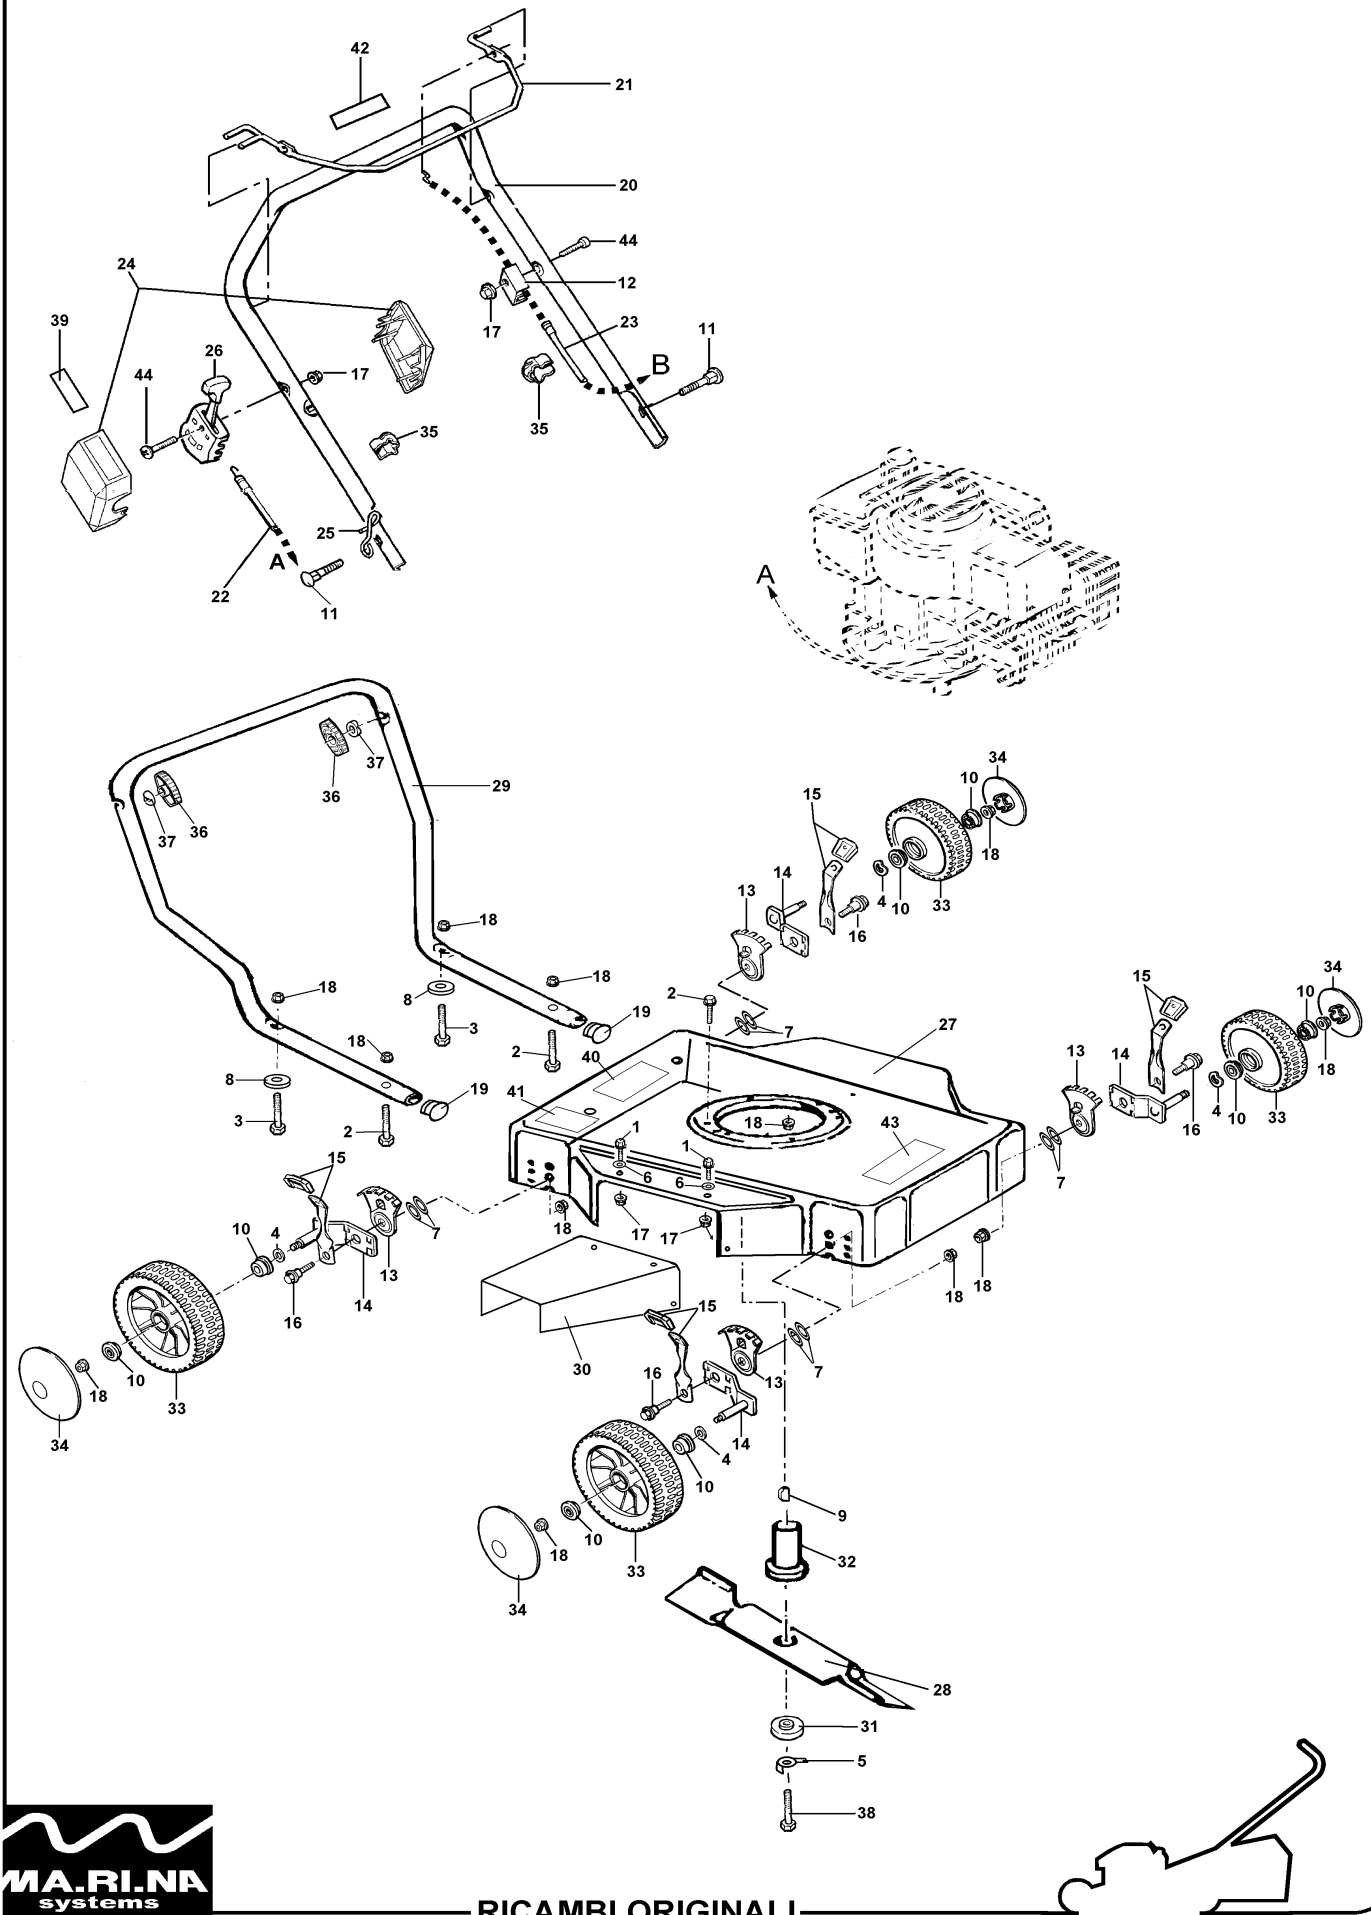

GX 50 L

RICAMBI ORIGINALI