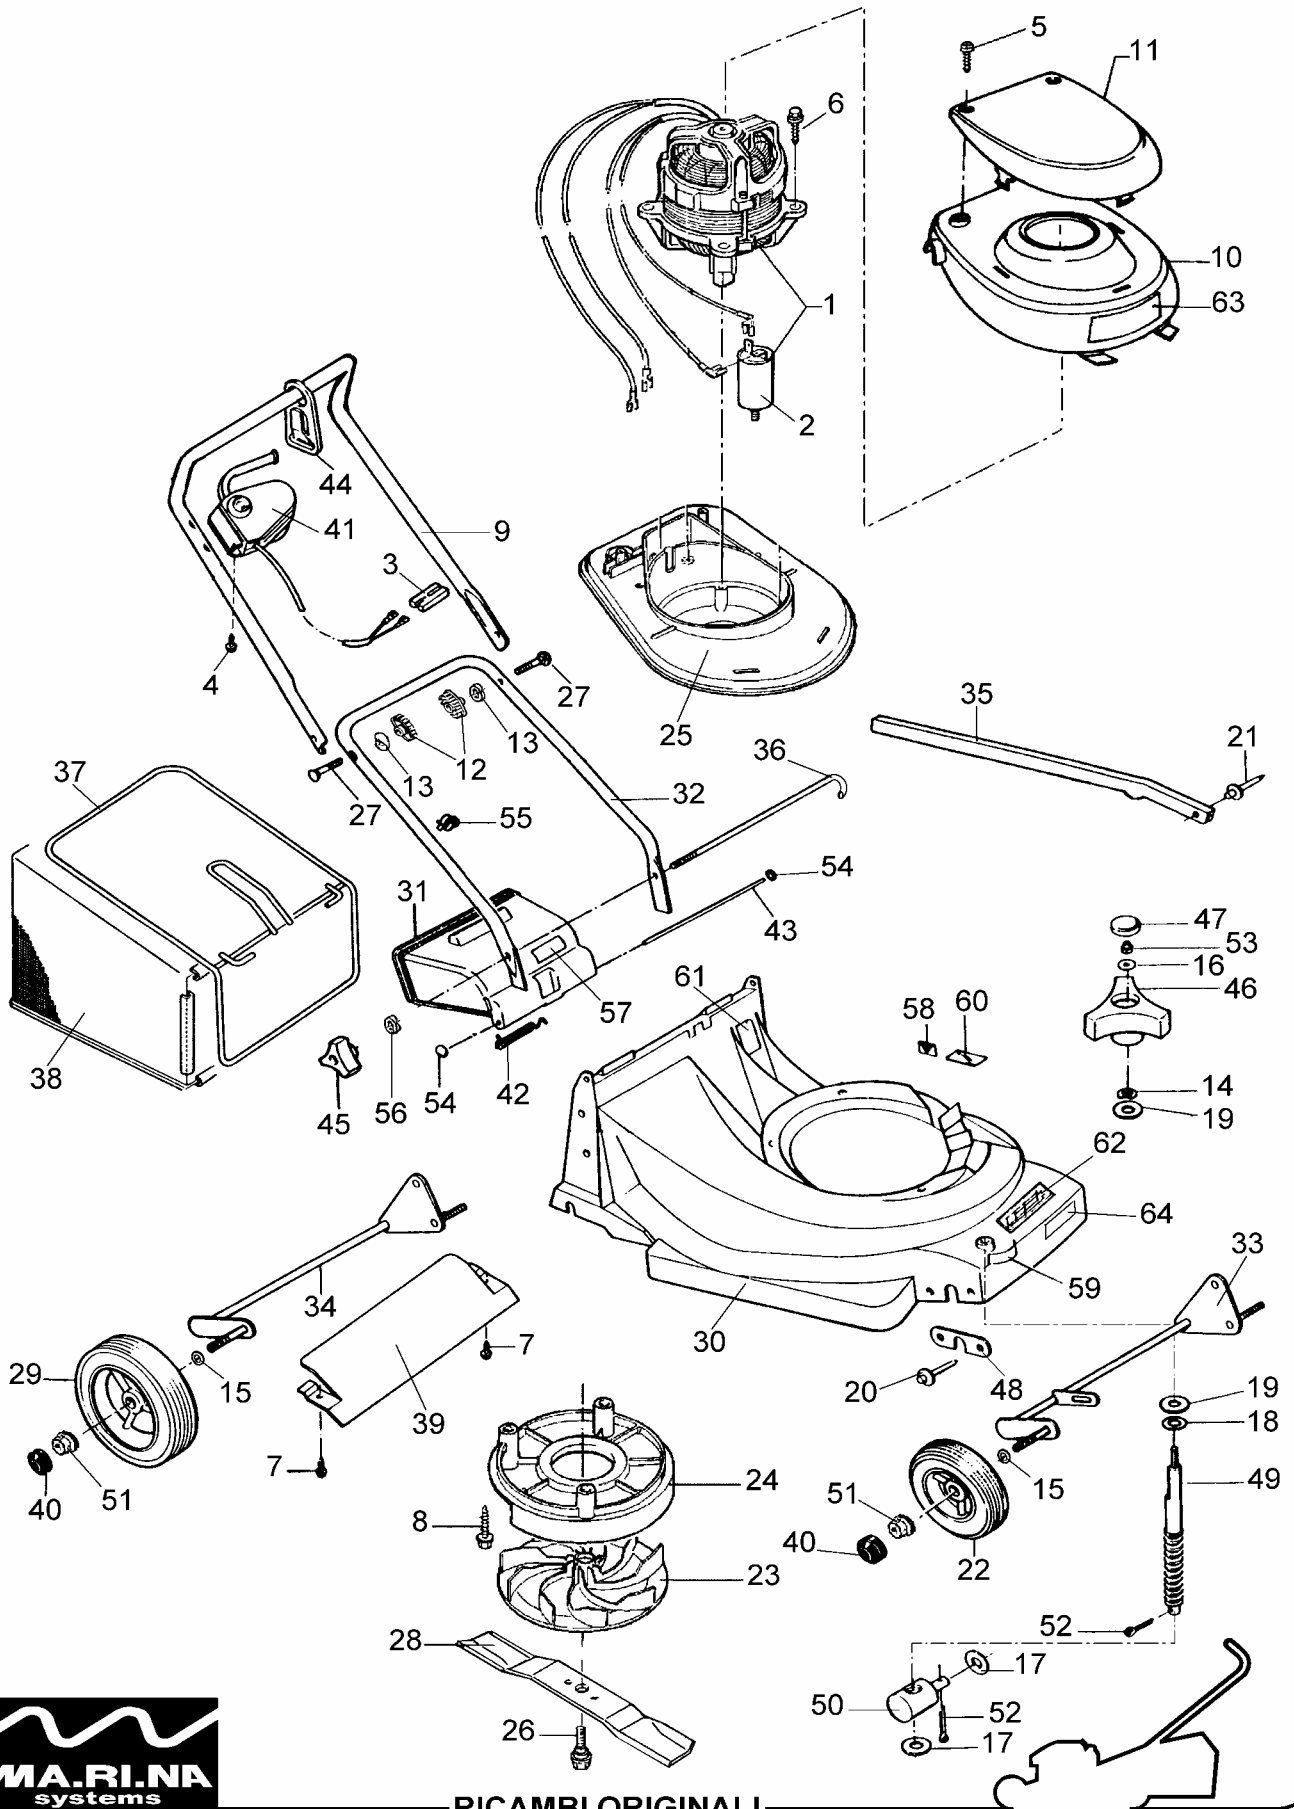

PRIMO 420 E

RICAMBI ORIGINALI

POS.	CODICE	I	F	D	GB	E	Q.tà
1	CP017130F	MOTORE EL. 1300 W	MOTEUR	MOTOR	ENGINE	MOTOR	1
2	CP019816	CONDENSATORE 16 MF	CONDENSATEUR	KONDENSATOR	CONDENSER	CONDENSADOR	1
3	CP019910	MORSETTO	ATTACHE CABLE	KABELBESCHWERER	CLIP	FIJADOR CABLE	1
4	CP023925	VITE AUTOF.	VIS	SCHRAUBE	SCREW	TORNILLO	2
5	CP025030	VITE AUTOF.	VIS	SCHRAUBE	SCREW	TORNILLO	2
6	CP026030	VITE AUTOF.	VIS	SCHRAUBE	SCREW	TORNILLO	4
7	CP026323	VITE AUTOF.	VIS	SCHRAUBE	SCREW	TORNILLO	2
8	CP026350	VITE AUTOF.	VIS	SCHRAUBE	SCREW	TORNILLO	3
9	CP032038	MANICO SUP.	GUIDON	STIEL	HANDLE	MANILLAR	1
10	CP032102	CUPOLINA INF. BIANCA	CALOTTE	VERKLEIDUNG	COVER	CARCASA	1
11	CP032103.02	CUPOLINA SUP. ROSSA	CALOTTE	VERKLEIDUNG	COVER	CARCASA RAL 3000	1
12	CP032228	POMOLO MANICO	ÉCROU	GRIFF	KNOB HANDLE	POMO MANILLAR	2
13	CP032230	RONDELLA	RONDELLE	SCHIBE	WASHER	ARANDELA	2
14	CP032808	RONDELLA	RONDELLE	SCHIBE	WASHER	ARANDELA	1
15	CP032812	RONDELLA	RONDELLE	SCHIBE	WASHER	ARANDELA	4
16	CP032904	RONDELLA	RONDELLE	SCHIBE	WASHER	ARANDELA	1
17	CP032908	RONDELLA	RONDELLE	SCHIBE	WASHER	ARANDELA	2
18	CP032917	RONDELLA TEMPRATA	RONDELLE	SCHIBE	WASHER	ARANDELA	1
19	CP032919	RONDELLA SP 0,5	RONDELLE	SCHIBE	WASHER	ARANDELA	2
20	CP034411	RIVETTO	RIVET	NIET	RIVET	CLAVO	4
21	CP034615	RIVETTO	RIVET	NIET	RIVET	CLAVO	2
22	CP039109.23	RUOTA 150	ROUE	RAD	WHEEL	RUEDA	2
23	CP040158	VENTOLA	VENTILATEUR	LAUFRAD	FAN	VENTILADOR	1
24	CP040174	CONVOGLIATORE	CALOTTE	LAUFRADGEHÄUSE	FAN BOX	CARCASA	1
25	CP040175	BASE MOTORE	PORTE MOTEUR	MOTORGEHÄUSE	MOTOR BOX	BASE MOTOR	1
26	CP040209	VITE LAMA	VIS	SCHRAUBE	SCREW	TORNILLO	1
27	CP040640	VITE TTQST	VIS	SCHRAUBE	SCREW	TORNILLO	2
28	CP041010	LAMA	LAME	MESSER	BLADE	CUCHILLA	1
29	CP041109.23	RUOTA 180	ROUE	RAD	WHEEL	RUEDA	2
30	CP042005.02	CHASSIS ROSSO RAL 3000	CARTER	GEHÄUSE	DECK	CHASIS RAL 3000	1
31	CP042018	PARASASSI	DEFLECTEUR	DEFLEKTOR	REAR DOOR	DEFLECTÓR	1
32	CP042032	MANICO INF.	GUIDON	STIEL	HANDLE	MANILLAR	1
33	CP042046	ASSALE ANT	AXE AVANT	VORDERACHSE	FRONT AXLE	EJE ANTERIOR	1
34	CP042051	ASSALE POS	AXE ARRIERE	HINTERACHSE	REAR AXLE	EJE POSTERIOR	1
35	CP042061	TIRANTE ASSALE	BARRE	GESTÄNGE	LINK ROD	TIRANTE EJE	1
36	CP042062	TIRANTE MANICO	BARRE	GESTÄNGE	LINK HANDLE	TIRANTE MANILLAR	1
37	CP042078	TELAIO CESTO	ATTELAGE	GRASFANGRAHMEN	FRAME	ARMAZON SACO	1
38	CP042083.05	TELA CESTO NERA	SAC RAMASSEUR	GRASFANGSACK	GRASS BAG	SACO TELA	1
39	CP042094	DEFLETTORE	DEFLECTEUR	DEFLEKTOR	DEFLECTOR	DEFLECTÓR	1
40	CP042126	COPRIRUOTA	CACHE MOYEU	RADDECKUNG	HUB CAP	TAPA RUEDA	4
41	CP042185	INTERRUTTORE	INTERRUPTEUR	SCHALTER D-I-F-A-B-NL-B	SWITCH	INTERRUPTOR	1
42	CP042193	MOLLA PARASASSI	RESSORT	FEDER	SPRING	MUELLE	1
43	CP042203	ASTINA	AXE PIVOT	STANGE	HINGE PIN	EJE DEFLECTÓR	1
44	CP042222	SUPPORTO CAVO	PORTE CABLE	KABELHALTER	CABLE SUPPORT	FIJADOR CABLE	1
45	CP042228	POMOLO MANICO	ÉCROU	GRIFF	KNOB HANDLE	POMO MANILLAR	1
46	CP042236	POMOLO ALZO	ÉCROU	GRIFF	KNOB	POMO	1
47	CP042237	TAPPO POMOLO ALZO	COUVERCLE	KAPPE	CAP	TAPA	1
48	CP042246	PIASTRINA	PLAQUE	PLÄTTCHEN	PLATE	PLANCHA	2
49	CP042256	VITE ALZARUOTA	VIS	SCHRAUBE	SCREW	TORNILLO	1
50	CP042258	CHIOCCIOLA ALZARUOTA	ÉCROU SPEC.	SCHNECKE	NUT SPECIAL	TUERCA SPEC.	1
51	CP042808	DADO	ÉCROU	MUTTER	KNOB	ESPARRAGO	4
52	CP042932	COPPIGLIA	GOUPILLE	SPLINT	COTTER PIN	COPIGLIA	2
53	CP044904	DADO	ÉCROU	MUTTER	KNOB	ESPARRAGO	1
54	CP046616	CAPPELOTTO SFERICO	CLIP	RÜCKHALT	RETAINER	ANILLO CLIP	2
55	CP050222	FERMACAVO	ATTACHE CABLE	KABELBESCHWERER	CLIP	FIJADOR CABLE	1
56	CP050230	RONDELLA	RONDELLE	SCHIBE	WASHER	ARANDELA	1
57	CP053714	DECALCO	DECALQUE	ETIKETTE	DECAL	CARTEL	1
58	CP053802	DECALCO	DECALQUE	ETIKETTE	DECAL	CARTEL	1
59	CP053805	DECALCO	DECALQUE	ETIKETTE	DECAL	CARTEL	1
60	CP053806	DECALCO	DECALQUE	ETIKETTE	DECAL	CARTEL	1
61	CP053813	DECALCO	DECALQUE	ETIKETTE	DECAL	CARTEL	1
62	CP053860	DECALCO GREENTeam	DECALQUE	ETIKETTE	DECAL	CARTEL	1
63	CP053890	DECALCO	DECALQUE	ETIKETTE	DECAL	CARTEL	1
64	CP053971	DECALCO 420 E	DECALQUE	ETIKETTE	DECAL	CARTEL	1