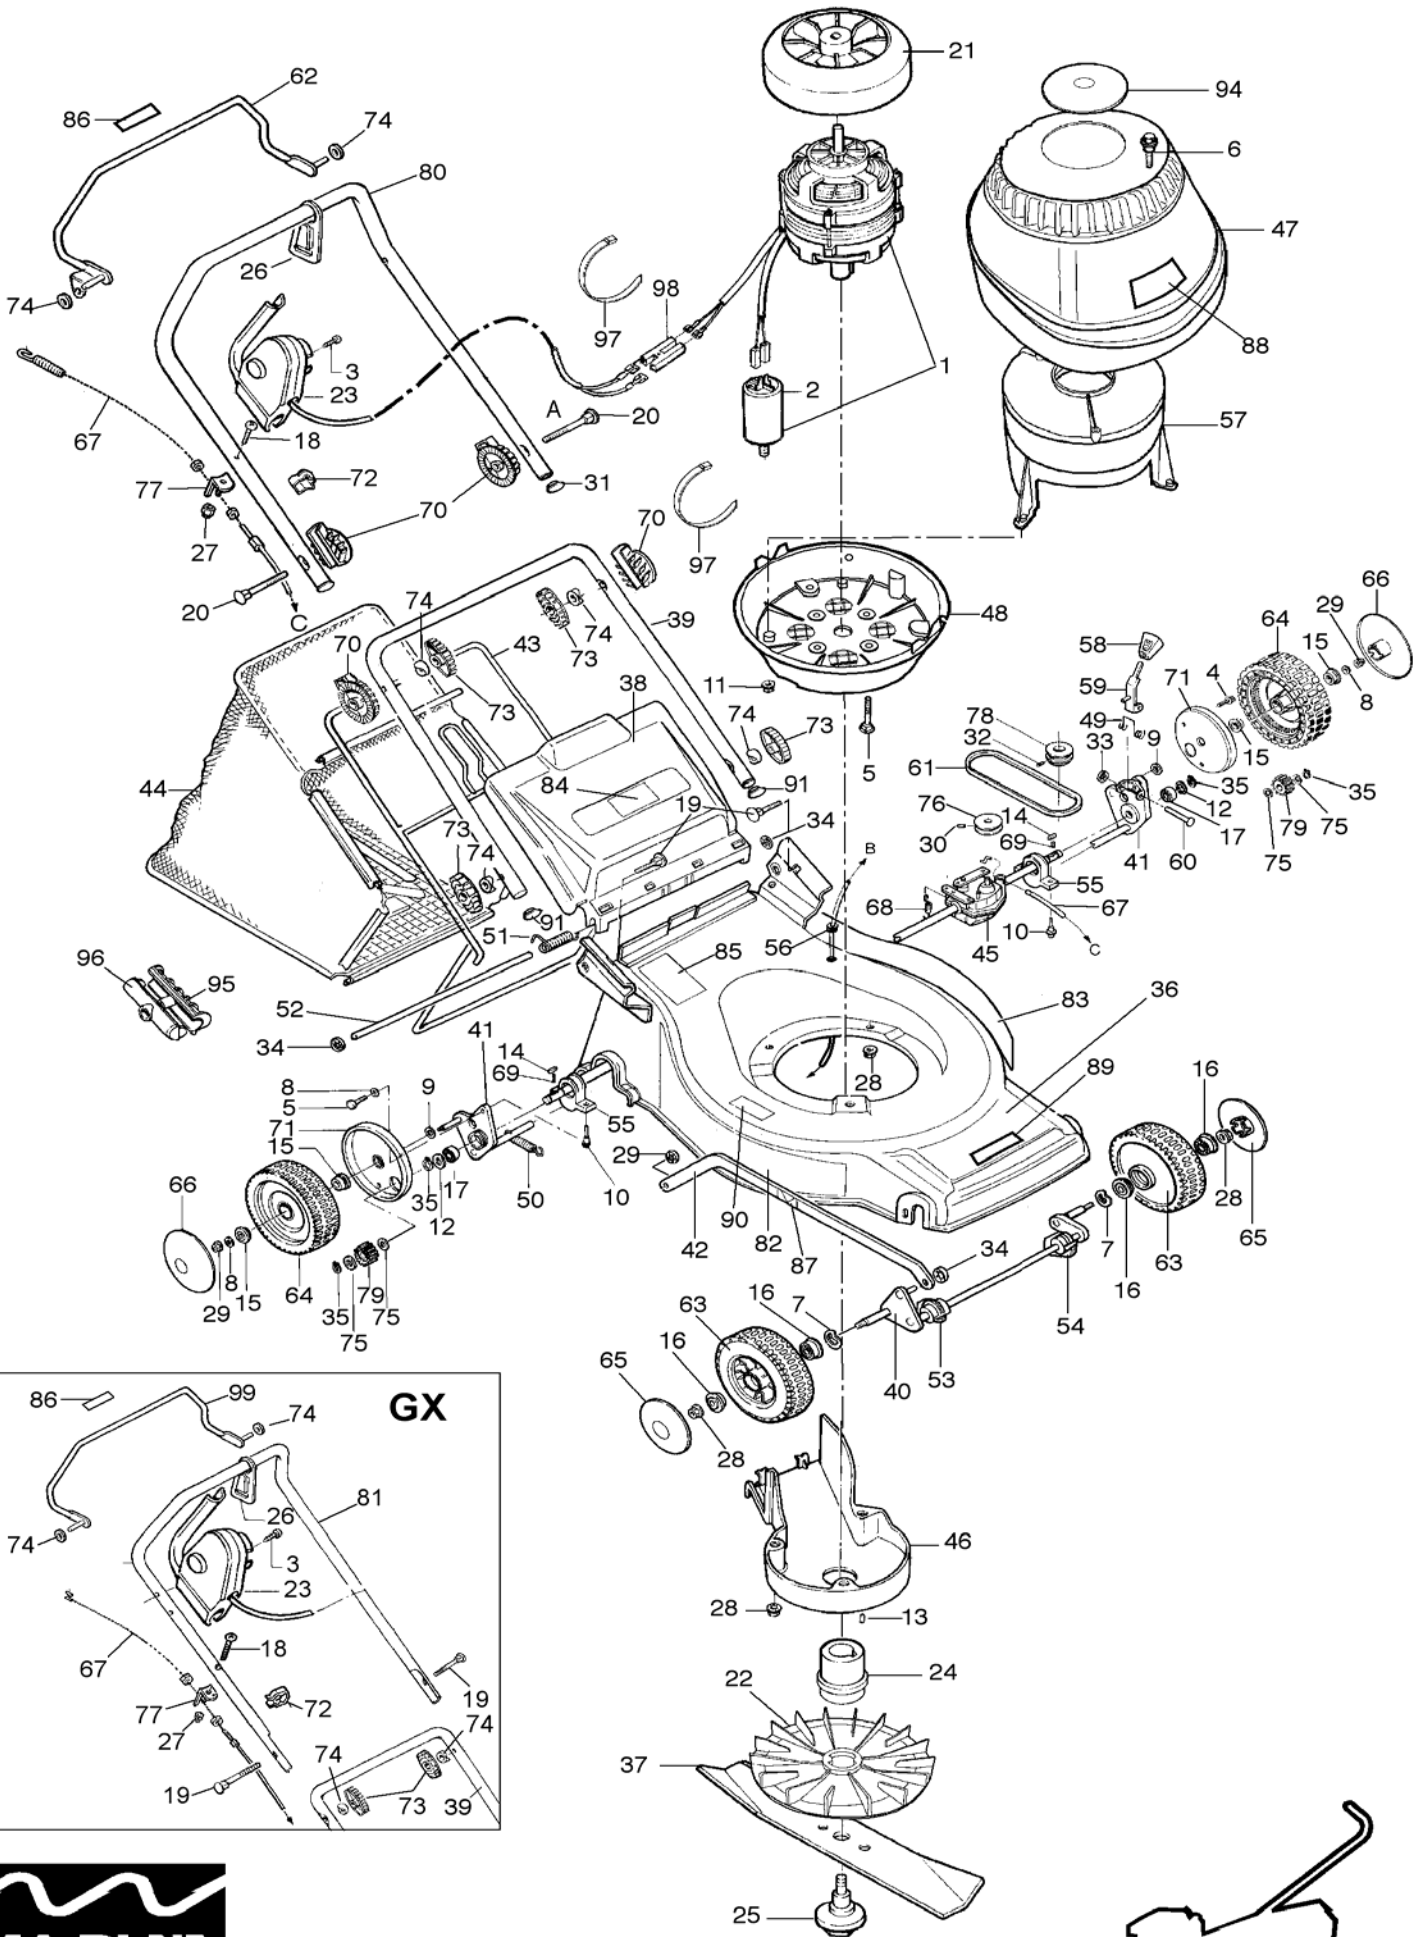

GT 47 SE

RICAMBI ORIGINALI

POS.	CODICE	I	F	D	GB	E	GT	GX
1	CP017165F	MOTORE EL. 1600 W AL	MOTEUR	MOTOR	ENGINE	MOTOR	1	1
1	CP017185F	MOTORE EL. 1800 W AL	MOTEUR	MOTOR	ENGINE	MOTOR	1	1
2	CP019825	CONDENSATORE 25 MF	CONDENSATEUR	KONDENSATOR	CONDENSER	CONDENSADOR	1	1
3	CP023925	VITE AUTOF.	VIS	SCHRAUBE	SCREW	TORNILLO	2	2
4	CP030816	VITE TE	VIS	SCHRAUBE	SCREW	TORNILLO	1	1
5	CP030825	VITE TE	VIS	SCHRAUBE	SCREW	TORNILLO	5	5
6	CP025020	VITE AUTOF.	VIS	SCHRAUBE	SCREW	TORNILLO	1	1
7	CP032813	RONDELLA	RONDELLE	SCHEIBE	WASHER	ARANDELA	2	2
8	CP032908	RONDELLA	RONDELLE	SCHEIBE	WASHER	ARANDELA	3	3
9	CP032913	RONDELLA	RONDELLE	SCHEIBE	WASHER	ARANDELA	2	2
10	CP034615	RIVETTO	RIVET	NIET	RIVET	CLAVO	4	4
11	CP042805	DADO	ÉCROU	MUTTER	KNOB	ESPARRAGO	3	3
12	CP035905	RASAMENTO	RONDELLE	SCHEIBE	WASHER	ARANDELA	2	2
13	CP037304	CHIAVETTA	CLAVETTE	SCHLÜSSELCHEN	WOODRUFF KEY	CHAVETA	1	1
14	CP037305	CHIAVETTA	CLAVETTE	SCHLÜSSELCHEN	WOODRUFF KEY	CHAVETA	2	2
15	CP038226	CUSCINETTO 12X26	ROULEMENT	KUGELLAGER	BALL BEARING	COJINETE	4	4
16	CP038227	CUSCINETTO 12X27	ROULEMENT	KUGELLAGER	BALL BEARING	COJINETE	4	4
17	CP038228	CUSCINETTO	ROULEMENT	KUGELLAGER	BALL BEARING	COJINETE	2	2
18	CP040635	VITE TTQST	VIS	SCHRAUBE	SCREW	TORNILLO	1	1
19	CP040850	VITE TTQST	VIS	SCHRAUBE	SCREW	TORNILLO	2	4
20	CP040875	VITE TTQST	VIS	SCHRAUBE	SCREW	TORNILLO	2	
21	CP042156	VENTOLA	VENTILATEUR	LAUFRAD	FAN	VENTILADOR	1	1
22	CP042158	VENTOLA	VENTILATEUR	LAUFRAD	FAN	VENTILADOR	1	1
23	CP042185	INTERRUTTORE	INTERRUPTEUR	SCHALTER D-I-F-A-B-NL	SWITCH	INTERRUPTOR	1	1
24	CP042206	MOZZO LAMA	PORTE LAME	MESSERHALTER	BLADE ADAPTOR	PORTA CUCHILLA	1	1
25	CP042209	VITE LAMA	VIS	SCHRAUBE	SCREW	TORNILLO	1	1
26	CP042222	SUPPORTO CAVO	PORTE CABLE	KABELHALTER	CABLE SUPPORT	FIJADOR CABLE	1	1
27	CP044906	DADO	ÉCROU	MUTTER	KNOB	ESPARRAGO	1	1
28	CP042808	DADO	ÉCROU	MUTTER	KNOB	ESPARRAGO	8	8
29	CP044708	DADO	ÉCROU	MUTTER	KNOB	ESPARRAGO	3	3
30	CP045530	SPINA	GOUPILLE	DORN	PIN	PASADOR	1	1
31	CP045720	TAPPO	COUVERCLE	KAPPE	CAP	TAPA	2	
32	CP045810	GRANO	VIS	SCHRAUBE	SCREW	TORNILLO	1	1
33	CP046606	RITEGNO	CLIP	RÜCKHALT	RETAINER	ANILLO CLIP	1	1
34	CP046607	RITEGNO	CLIP	RÜCKHALT	RETAINER	ANILLO CLIP	3	3
35	CP046812	SEGER	SEGER	RÜCKHALT	RETAINER	ANILLO CLIP	4	4
36	CP047001	CHASSIS VERDE	CARTER	GEHÄUSE	DECK	CHASIS	1	
36	CP047001.02	CHASSIS ROSSO	CARTER	GEHÄUSE	DECK	CHASIS		1
37	CP047011	LAMA	LAME	MESSER	BLADE	CUCHILLA	1	1
38	CP047018	PARASASSI	DEFLECTEUR	DEFLEKTOR	REAR DOOR	DEFLECTÓR	1	1
39	CP047032	MANICO INF.	GUIDON	STIEL	HANDLE	MANILLAR	1	
40	CP047048	ASSALE ANT	AXE AVANT	VORDERACHSE	FRONT AXLE	EJE ANTERIOR	1	1
41	CP047058	ASSALE POS	AXE ARRIERE	HINTERACHSE	REAR AXLE	EJE POSTERIOR	1	1
42	CP047063	TIRANTE ASSALE	BARRE	GESTÄNGE	LINK ROD	TIRANTE EJE	1	1
43	CP047078	TELAIO CESTO	ATTELAGE	GRASFANGRAHMEN	FRAME	ARMAZON SACO	1	1
44	CP047083	TELA CESTO BIANCA	SAC RAMASSEUR	GRASFANGSACK	GRASS BAG	SACO TELA	1	
44	CP047083.05	TELA CESTO NERA	SAC RAMASSEUR	GRASFANGSACK	GRASS BAG	SACO TELA		1
45	CP047088	RIDUTTORE TR 47	REDUCTEUR	UNTERSETZUNGGETRIE	GEAR BOX ASSY	TRANSMISION	1	1
46	CP047096	COPRICINGHIA	COUVERCLE COURROIE	RIEMENSCHUTZ	BELT COVER	TAPA	1	1
47	CP047104	CUPOLINA NERA	CALOTTE	VERKLEIDUNG	COVER	CARCASA	1	1
48	CP047178	BASE MOTORE	PORTE MOTEUR	MOTORGEHÄUSE	MOTOR BOX	BASE MOTOR	1	1
49	CP047191	MOLLA	RESSORT	FEDER	SPRING	MUELLE	1	1
50	CP047192	MOLLA	RESSORT	FEDER	SPRING	MUELLE	1	1
51	CP050192	MOLLA PARASASSI	RESSORT	FEDER	SPRING	MUELLE	1	1
52	CP047203	ASTINA	AXE PIVOT	STANGE	HINGE PIN	EJE DEFLECTÓR	1	1
53	CP047212	SUPPORTO ASSALE	SUPPORT	ACHSELAGER	SUPPORT	SOPORTE	1	1
54	CP047213	SUPPORTO ASSALE	SUPPORT	ACHSELAGER	SUPPORT	SOPORTE	1	1
55	CP047215	SUPPORTO ASSALE	SUPPORT	ACHSELAGER	SUPPORT	SOPORTE	2	2
56	CP047217	PASSACAVO	JOINTE	RING	RING	ANILLO	1	1
57	CP047102	CUPOLINA INTERNA	CALOTTE	VERKLEIDUNG	COVER	CARCASA	1	1
58	CP047236	CAPPUCCIO	CACHE MOYEU	KAPPE	HOOD	POMO	1	1
59	CP047255	LEVA ALZO	LEVIER	STANGE	LEVER	LEVA ALTURAS	1	1
60	CP047267	PERNO	GOUJON	ZAPFEN	PIN	PERNO	1	1
61	CP047827	CINGHIA Z 27 1/2	COURROIE	RIEMEN	BELT	CORREA	1	1
62	CP056069	LEVA SEMOVENZA BBO	LEVIER EMBRAYAGE	STANGE	LEVER CLUTCH	LEVA	1	
63	CP050108	RUOTA 180	ROUE	RAD	WHEEL	RUEDA	2	
63	CP050106	RUOTA 180	ROUE	RAD	WHEEL	RUEDA		2
64	CP050118	RUOTA 200	ROUE	RAD	WHEEL	RUEDA	2	
64	CP050116	RUOTA 200	ROUE	RAD	WHEEL	RUEDA		2
65	CP050128	COPRIRUOTA 180	CACHE MOYEU	RADDECKUNG	HUB CAP	TAPA RUEDA	2	2
66	CP050133	COPRIRUOTA 200-230	CACHE MOYEU	RADDECKUNG	HUB CAP	TAPA RUEDA	2	2