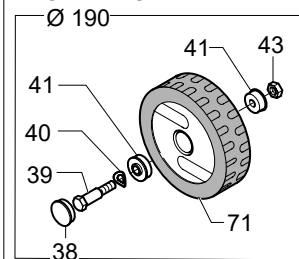

mod. **BIOMULCH S**

10 - RICAMBI - RECHANGES - SPARE PARTS - ERSATZTEILE - RECAMBIOS - ONDERDELEN - SOBRESSALENTES WYKAZ CZĘŚCI ZAMIENNYCH - CSEREALKATRÉSZEK - NÁHRADNÉ SÚČIASTKY

POSTERIORE - REAR

OPTIONAL

ANTERIORE - FRONT