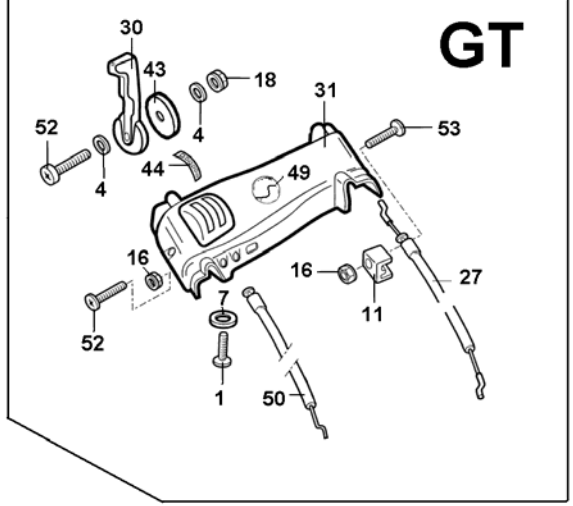

Biomulch 51 GT-GX-SP

GX - SP

GT

RICAMBI ORIGINALI