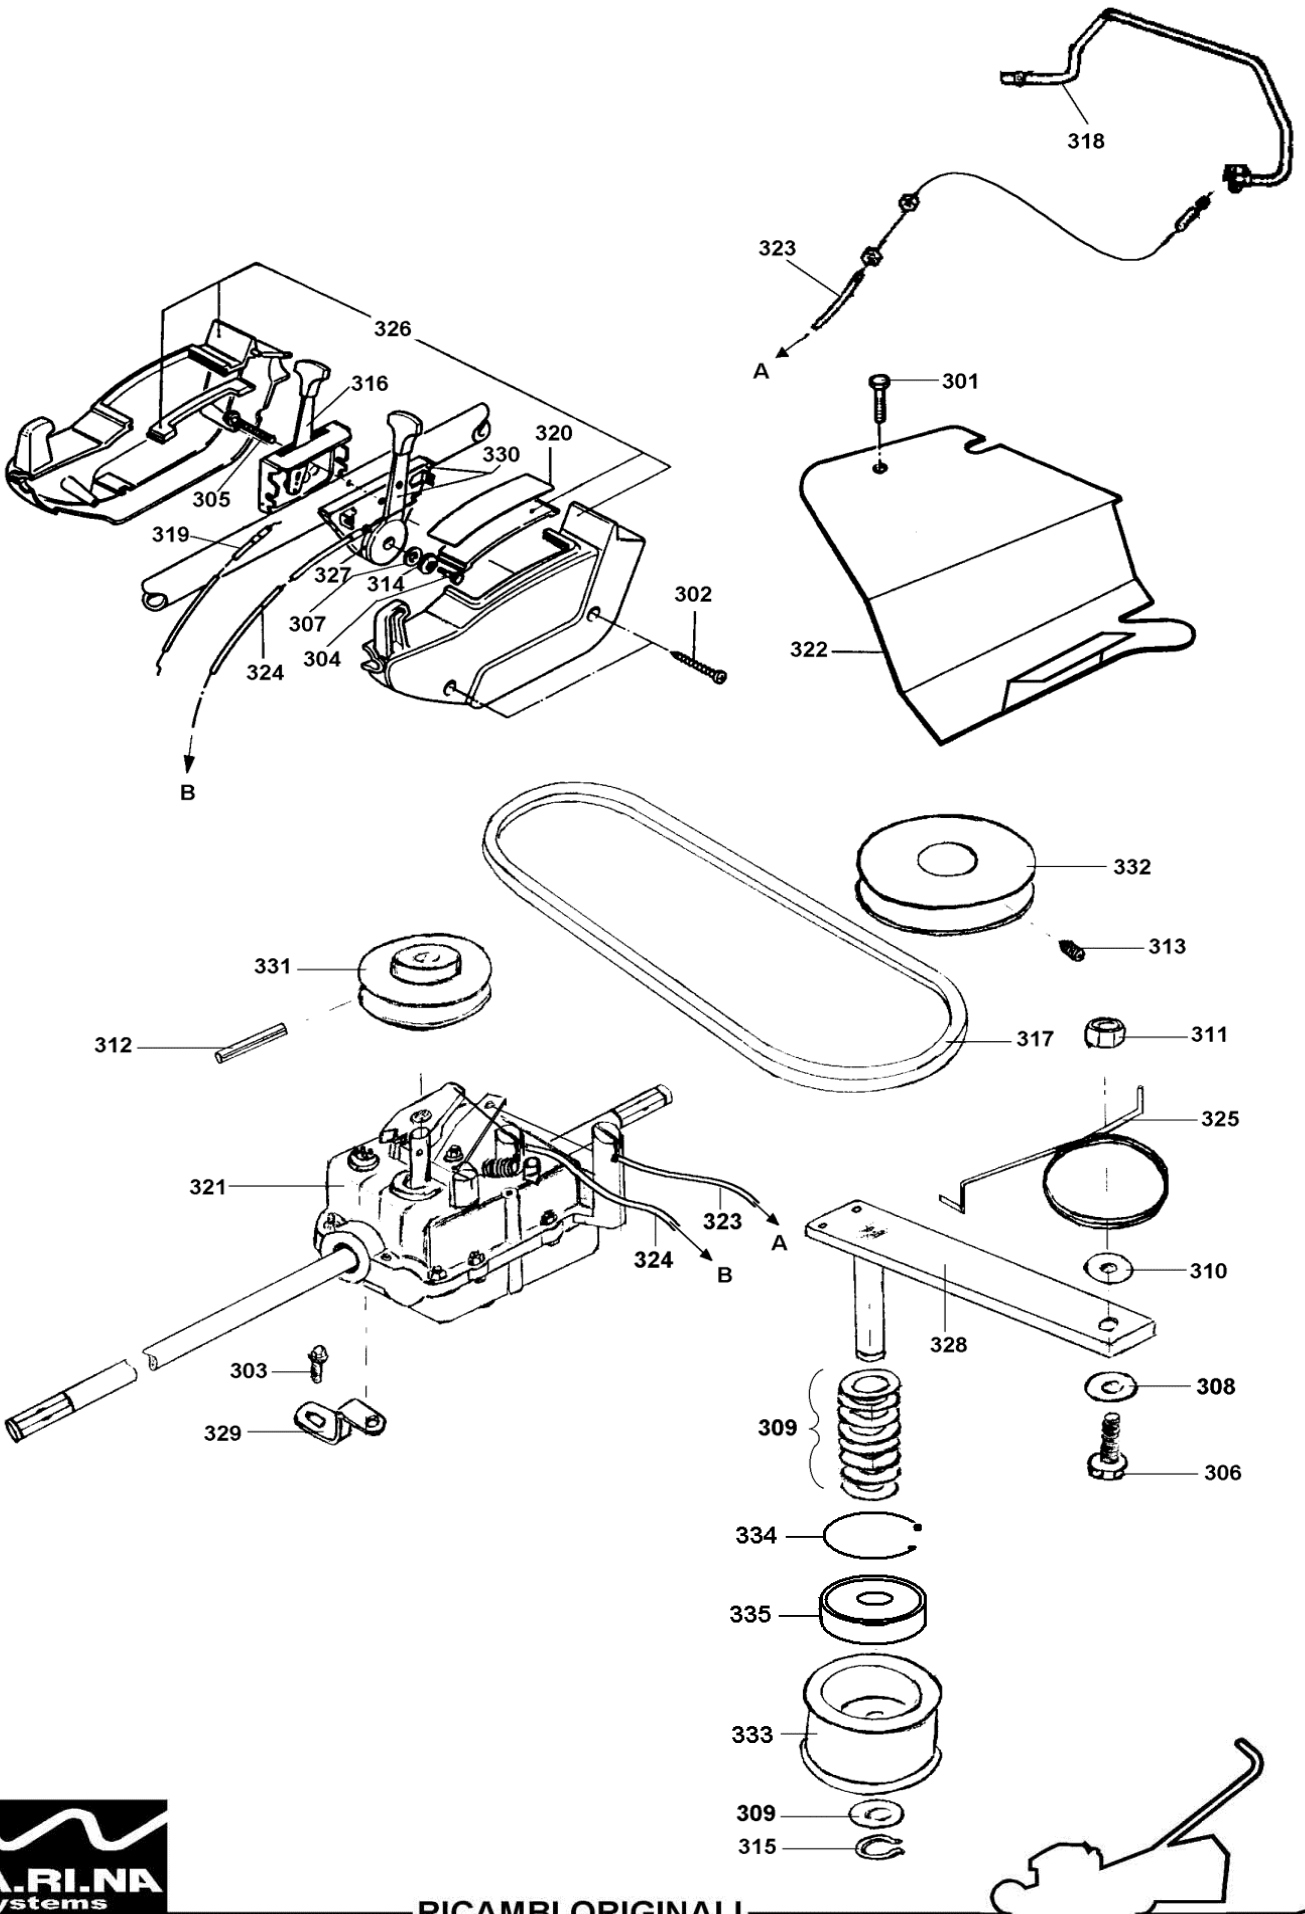

GT 56 S 3 V

POS.	CODICE	I	F	D	GB	E	NEW	OLD
							>=06/96	< 06/96
301	CP024816	VITE AUTOF.	VIS	SCHRAUBE	SCREW	TORNILLO	1	1
302	CP025040	VITE AUTOF.	VIS	SCHRAUBE	SCREW	TORNILLO	2	2
303	CP026016	VITE AUTOF.	VIS	SCHRAUBE	SCREW	TORNILLO	1	1
304	CP030620	VITE TE	VIS	SCHRAUBE	SCREW	TORNILLO	1	1
305	CP030640	VITE TE	VIS	SCHRAUBE	SCREW	TORNILLO	1	1
306	CP030840	VITE TE	VIS	SCHRAUBE	SCREW	TORNILLO	1	1
307	CP032906	RONDELLA	RONDELLE	SCHEIBE	WASHER	ARANDELA	1	1
308	CP032909	RONDELLA	RONDELLE	SCHEIBE	WASHER	ARANDELA	1	1
309	CP032910	RONDELLA	RONDELLE	SCHEIBE	WASHER	ARANDELA	9	9
310	CP035805	RASAMENTO	RONDELLE	SCHEIBE	WASHER	ARANDELA	1	1
311	CP044708	DADO	ÉCROU	MUTTER	KNOB	ESPARRAGO	1	1
312	CP045525	SPINA	GOUPILLE	DORN	PIN	PASADOR	1	1
313	CP045810	GRANO	VIS	SCHRAUBE	SCREW	TORNILLO	1	1
314	CP045906	MOLLA A TAZZA	RONDELLE	SCHEIBE	WASHER	MUELLE	1	1
315	CP046810	SEEGER	SEEGER	RUCKHALT	RETAINER	ANILLO CLIP	1	1
316	CP047250	COMANDO ACCELERA	LEVIER	STANGE	THROTTLE LEVER	LEVA	1	1
317	CP047835	CINGHIA Z 35 - Z 34 1/4	COURROIE	RIEMEN	BELT	CORREA	1	
317	CP047837	CINGHIA SPZX 937	COURROIE	RIEMEN	BELT	CORREA		1
318	CP050068	LEVA INNESTO	LEVIER EMBRAYAGE	STANGE	LEVER CLUTCH	LEVA	1	1
319	CP050143	CAVO ACCELERATOR	CABLE GAZ	BESCHLEUNIGER	THROTTLE CABLE	ACELERADOR	1	1
320	CP053711	DECALCO	DECALQUE	ETIKETTE	DECAL	CARTEL	1	1
321	CP056090	CAMBIO A 3 VELOCITÀ	REDUCTEUR	UNTERSETZUNGGETRIEBE	GEAR BOX 3 SPEED	TRANSMISION	1	1
322	CP056098	COPRINCINGHIA	COUVERCLE COURROIE	RIEMENSCHUTZ	BELT COVER	TAPA	1	1
323	CP056138	CAVO SEMOVENZA	CABLE D'EMBAYAGE	SELBSTBEWEGLICHKEIT	CABLE CLUTCH	CABLE TRACCION	1	1
324	CP056154	CAVO CAMBIO	CABLE	KABEL	CABLE	CABLE	1	1
325	CP056195	MOLLA	RESSORT	FEDER	SPRING	MUELLE	1	1
326	CP056225	SCATOLA	BOITE	GETRIEBE	GEAR BOX	CAJA	1	1
327	CP056238	RONDELLA	RONDELLE	SCHEIBE	WASHER	ARANDELA	1	1
328	CP056247	LEVA	LEVIER	STANGE	LEVER	LEVA	1	1
329	CP056249	SQUADRETTA	EQUARRE	WINKELMASS	BRACKET	ABRAZDERA	1	1
330	CP056250	COMANDO VARIATOR	MANETTE	STANGE	LEVER	LEVA	1	1
331	CP056261	PULEGGIA RIDUTTOR	POULIE	RIEMENSCHNEIBE	PULLEY	POLEA	1	1
332	CP056262	PULEGGIA Ø 88	POULIE Ø 88	RIEMENSCHNEIBE Ø 88	PULLEY Ø 88	POLEA Ø 88		1
332	CP056264	PULEGGIA Ø 70	POULIE Ø 70	RIEMENSCHNEIBE Ø 70	PULLEY Ø 70	POLEA Ø 70	1	
333	CP058260	PULEGGIA TENDICINGHIA	POULIE	RIEMENSCHNEIBE	PULLEY	POLEA	1	1
334	CP046730	SEEGER	SEEGER	RUCKHALT	RETAINER	ANILLO CLIP	1	1
335	CP038030	CUSCINETTO	ROULEMENT	KUGELLAGER	BALL BEARING	COJINETE	1	1