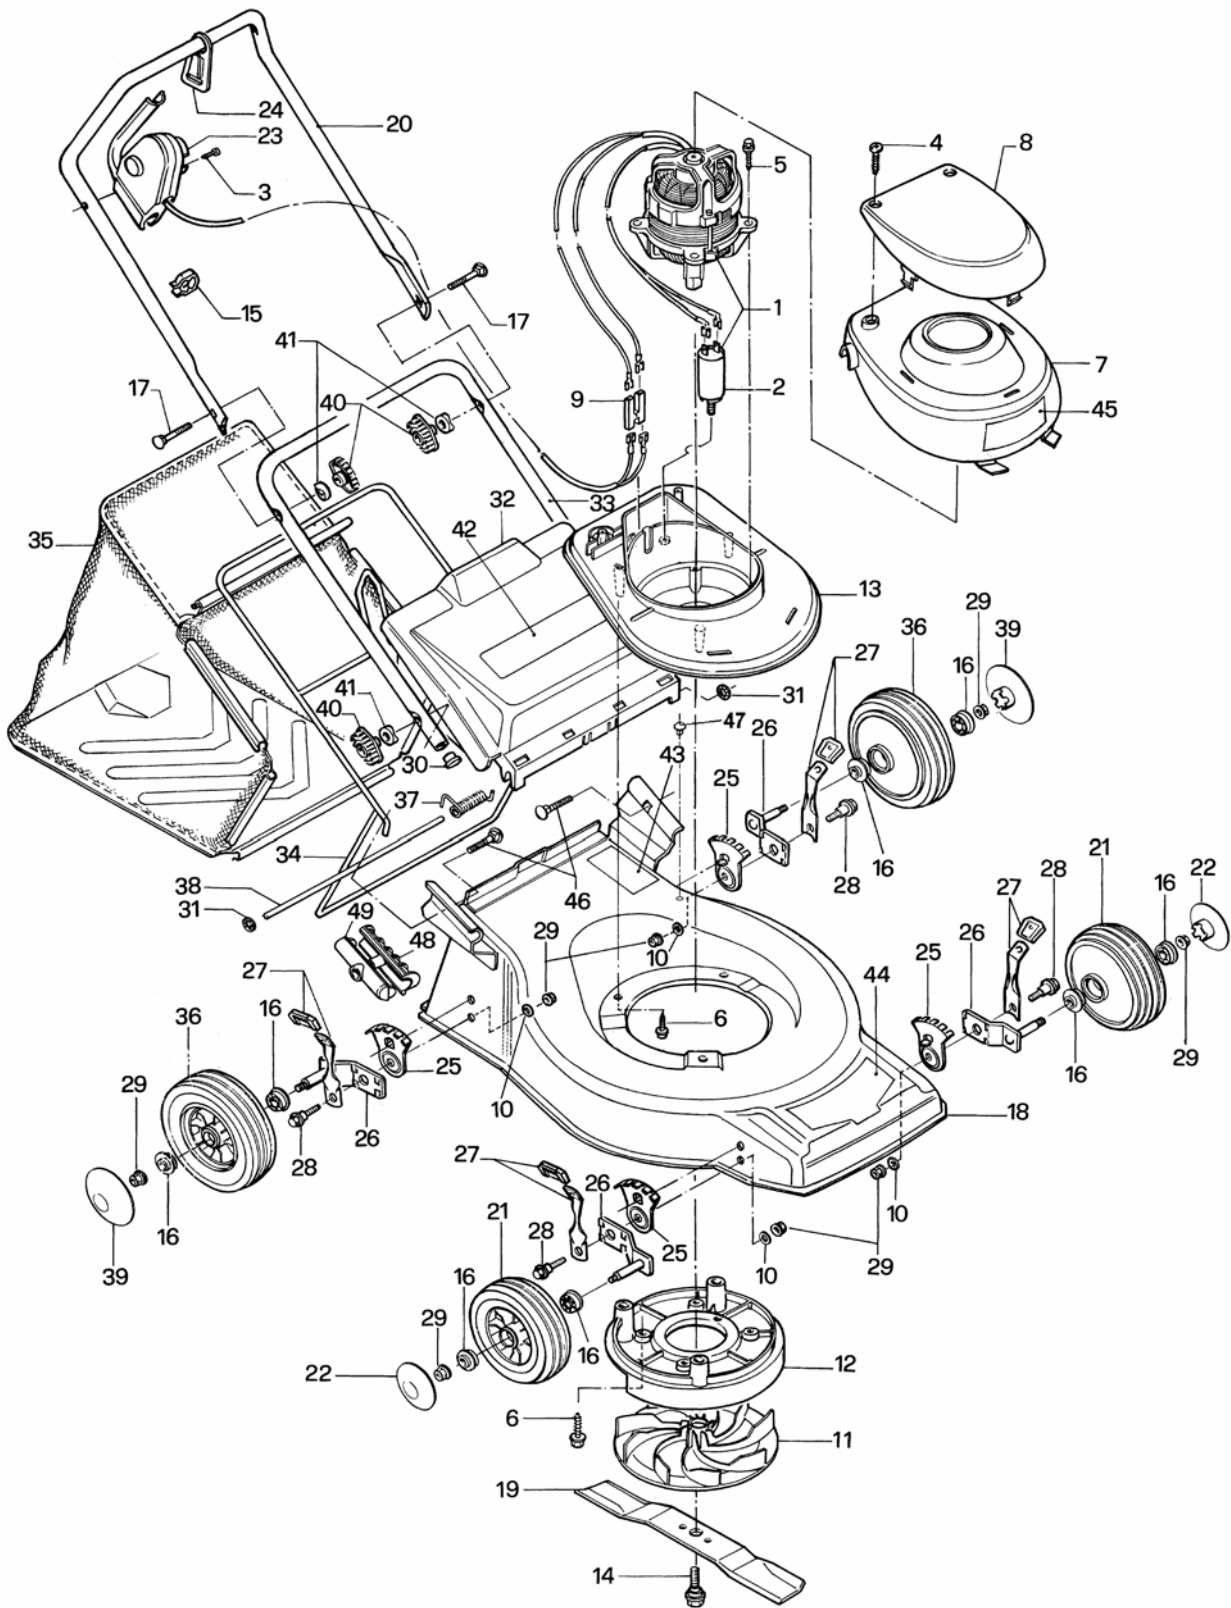

POS.	CODICE	I	F	D	GB	E	Q.TA'
1	CP017160F	MOTORE EL. 1600 W	MOTEUR	MOTOR	ENGINE	MOTOR	1
2	CP019820	CONDENSATORE 20 M	CONDENSATEUR	KONDENSATOR	CONDENSER	CONDENSADOR	1
3	CP023925	VITE AUTOF.	VIS	SCHRAUBE	SCREW	TORNILLO	2
4	CP025030	VITE AUTOF.	VIS	SCHRAUBE	SCREW	TORNILLO	2
5	CP026030	VITE AUTOF.	VIS	SCHRAUBE	SCREW	TORNILLO	4
6	CP026322	VITE AUTOF.	VIS	SCHRAUBE	SCREW	TORNILLO	7
7	CP032102	CUPOLINA INF. BIANCA	CALOTTE	VERKLEIDUNG	COVER	CARCASA	1
8	CP032103.12	CUPOLINA SUP. TURCH	CALOTTE	VERKLEIDUNG	COVER	CARCASA	1
9	CP019910	MORSETTO	ATTACHE CABLE	KABELBESCHWERER	CLIP	FIJADOR CABLE	1
10	CP032909	RONDELLA	RONDELLE	SCHNEIBE	WASHER	ARANDELA	4
11	CP040158	VENTOLA	VENTILATEUR	LAUFRAD	FAN	VENTILADOR	1
12	CP040174	CONVOGLIATORE	CALOTTE	LAUFRADGEHÄUSE	FAN BOX	CARCASA	1
13	CP040175	BASE MOTORE	PORTE MOTEUR	MOTORGEHÄUSE	MOTOR BOX	BASE MOTOR	1
14	CP040209	VITE LAMA	VIS	SCHRAUBE	SCREW	TORNILLO	1
15	CP050222	FERMACAVO	ATTACHE CABLE	KABELBESCHWERER	CLIP	FIJADOR CABLE	1
16	CP040226	BOCCOLA	BOUCLE	BÜCHSE	BUSH	COJINETE	8
17	CP040850	VITE TTQST	VIS	SCHRAUBE	SCREW	TORNILLO	2
18	CP046002.12	CHASSIS TURCHESE	CARTER	GEHÄUSE	DECK	CHASIS	1
19	CP047010	LAMA	LAME	MESSER	BLADE	CUCHILLA	1
20	CP042038	MANICO SUP.	GUIDON	STIEL	HANDLE	MANILLAR	1
21	CP042109	RUOTA 150	ROUE	RAD	WHEEL	RUEDA	2
22	CP042127	COPRIRUOTA 150	CACHE MOYEU	RADDECKUNG	HUB CAP	TAPA RUEDA	2 (da/from04/2004)
22	CP042128	COPRIRUOTA 150	CACHE MOYEU	RADDECKUNG	HUB CAP	TAPA RUEDA	2 (fino a / till 04/2004)
23	CP042185	INTERRUPTORE D-I-A-B	INTERRUPTEUR	SCHALTER D-I-F-A-B-N	SWITCH	INTERRUPTOR	1
24	CP042222	SUPPORTO CAVO	PORTE CABLE	KABELHALTER	CABLE SUPPORT	FIJADOR CABLE	1
25	CP042245	SETTORE	SECTEUR	PLATTE	SECTOR	PLACA ALTURAS	4
26	CP042248	SUPPORTO	SUPPORT	ACHSELAGER	SUPPORT	SOPORTE	4
27	CP042250	LEVA ALZO	LEVIER	STANGE	LEVER	LEVA ALTURAS	4
28	CP042268	VITE	VIS	SCHRAUBE	SCREW	TORNILLO	4
29	CP042808	DADO	ÉCROU	MUTTER	KNOB	ESPARRAGO	8
31	CP046607	RITEGNO	CLIP	RÜCKHALT	RETAINER	ANILLO CLIP	2
32	CP047018	PARASASSI	DEFLECTEUR	DEFLEKTOR	REAR DOOR	DEFLECTOR	1
33	CP047032	MANICO INF.	GUIDON	STIEL	HANDLE	MANILLAR	1
34	CP047078	TELAIO CESTO	ATTELAGE	GRASFANGRAHMEN	FRAME	ARMAZON SACO	1
35	CP047083.05	TELA CESTO NERA	SAC RAMASSEUR	GRASFANGSACK	GRASS BAG	SACO TELA	1
36	CP047109	RUOTA 180	ROUE	RAD	WHEEL	RUEDA	2
37	CP050192	MOLLA PARASASSI	RESSORT	FEDER	SPRING	MUELLE	1
38	CP047203	ASTINA	AXE PIVOT	STANGE	HINGE PIN	EJE DEFLECTOR	1
39	CP050127	COPRIRUOTA 180	CACHE MOYEU	RADDECKUNG	HUB CAP	TAPA RUEDA	2 (da/from04/2004)
39	CP050128	COPRIRUOTA 180	CACHE MOYEU	RADDECKUNG	HUB CAP	TAPA RUEDA	2 (fino a / till 04/2004)
40	CP050228	POMOLO MANICO	ÉCROU	GRIFF	KNOB HANDLE	POMO MANILLAR	4
41	CP050230	RONDELLA	RONDELLE	SCHNEIBE	WASHER	ARANDELA	2
42	CP053714	DECALCO	DECALQUE	ETIKETTE	DECAL	CARTEL	1
43	CP053813	DECALCO	DECALQUE	ETIKETTE	DECAL	CARTEL	1
44	CP053862	DECALCO SPARTAN	DECALQUE	ETIKETTE	DECAL	CARTEL	1
45	CP053890	DECALCO	DECALQUE	ETIKETTE	DECAL	CARTEL	1
46	CP040860	VITE TTQST	VIS	SCHRAUBE	SCREW	TORNILLO	2
47	CP045713	TAPPO	COUVERCLE	KAPPE	CAP	TAPA	1
48	CP042212M	ISOLATORE 1/2 MASCH	DEMI ISOLATEUR	HALF ISOLATOR	HALF INSULATOR	MITAD AISLADOR	2
49	CP042212F	ISOLATORE 1/2 FEMMI	DEMI ISOLATEUR	HALF ISOLATOR	HALF INSULATOR	MITAD AISLADOR	2