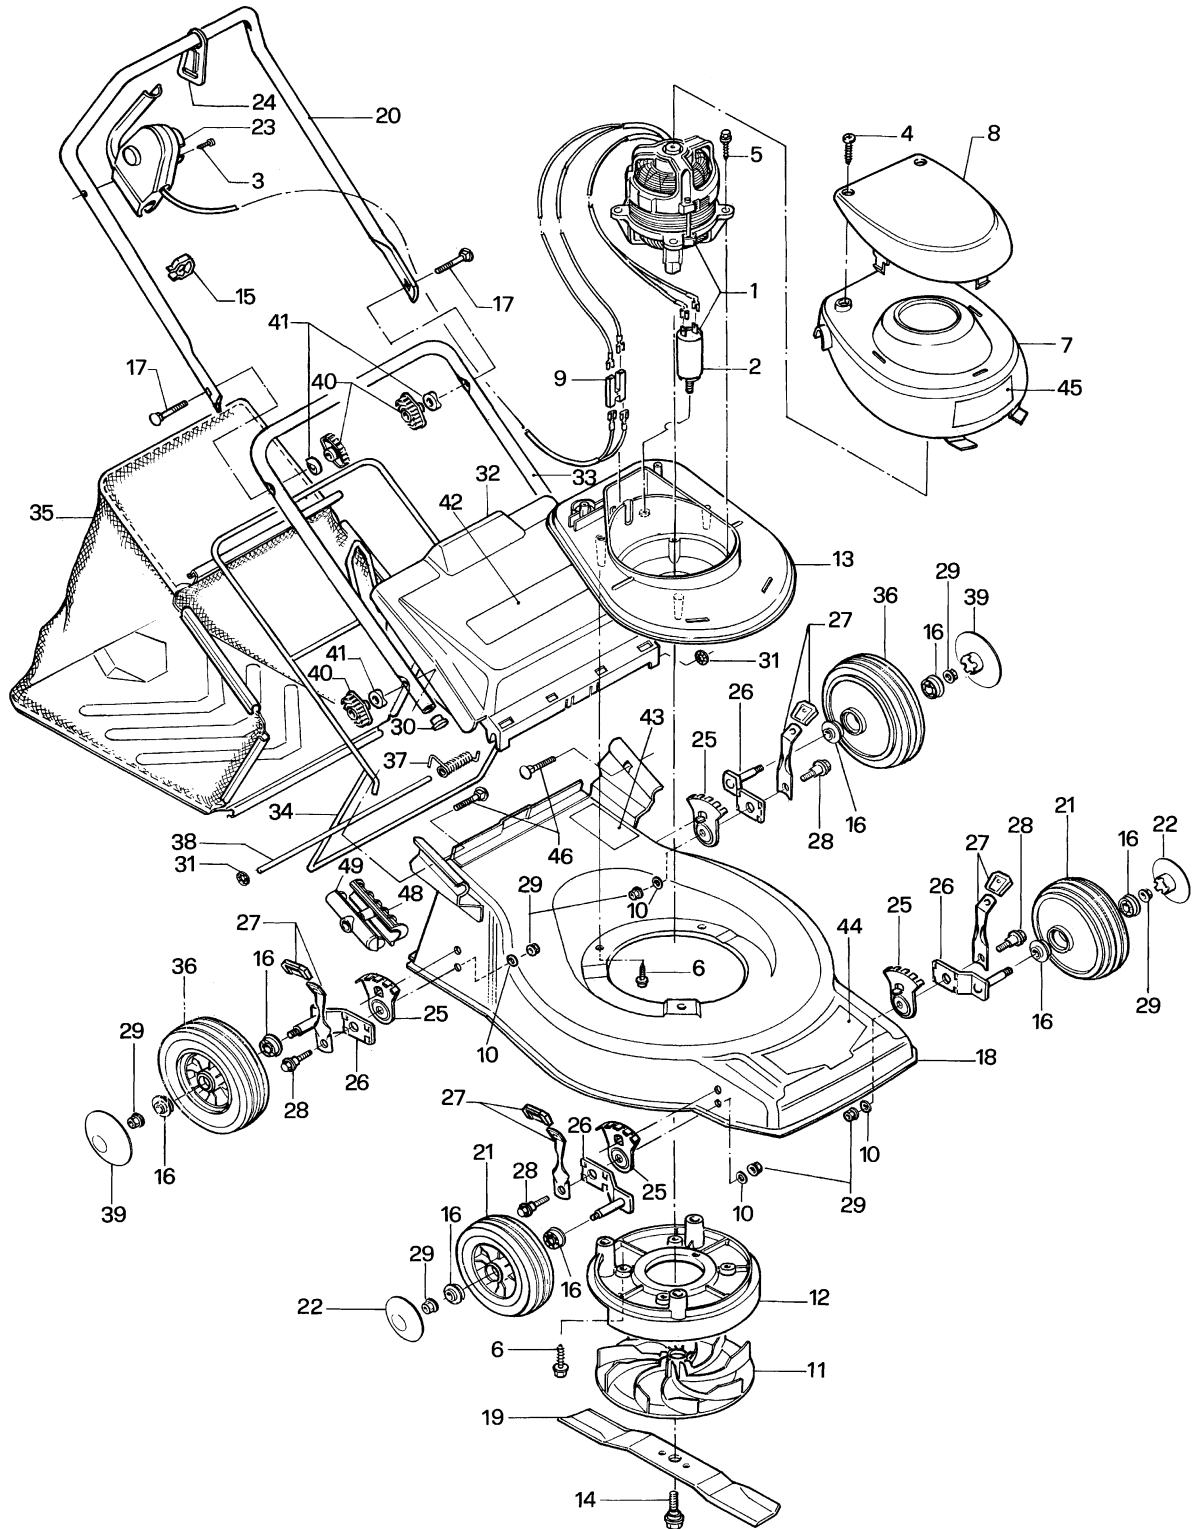

POS.	CODICE	I	F	D	GB	E	GT 42	GX 41	GX 42
1	CP017130F	MOTORE EL. 1300 W	MOTEUR	MOTOR	ENGINE	MOTOR	1	1	1
2	CP019816	CONDENSATORE 16 M	CONDENSATEUR	KONDENSATOR	CONDENSER	CONDENSADOR	1	1	1
3	CP023925	VITE AUTOF.	VIS	SCHRAUBE	SCREW	TORNILLO	2	2	2
4	CP025030	VITE AUTOF.	VIS	SCHRAUBE	SCREW	TORNILLO	2	2	2
5	CP026030	VITE AUTOF.	VIS	SCHRAUBE	SCREW	TORNILLO	4	4	4
6	CP026322	VITE AUTOF.	VIS	SCHRAUBE	SCREW	TORNILLO	7	7	7
7	CP032102	CUPOLINA INF. BIANCO	CALOTTE	VERKLEIDUNG	COVER	CARCASA	1	1	1
8	CP032103	CUPOLINA SUP. VERDE	CALOTTE	VERKLEIDUNG	COVER	CARCASA	1		
8	CP032103.02	CUPOLINA SUP. ROSSO	CALOTTE	VERKLEIDUNG	COVER	CARCASA RAL 3000		1	1
9	CP032813	RONDELLA	RONDELLE	SCHEIBE	WASHER	ARANDELA	4	4	4
11	CP034615	RIVETTO	RIVET	NIET	RIVET	CLAVO	4	4	4
12	CP038227	CUSCINETTO 12X27	ROULEMENT	KUGELLAGER	BALL BEARING	COJINETE	8	8	8
13	CP040158	VENTOLA	VENTILATEUR	LAUFRAD	FAN	VENTILADOR	1	1	1
14	CP040174	CONVOGLIATORE	CALOTTE	LAUFRADGEHÄUSE	FAN BOX	CARCASA	1	1	1
15	CP040175	BASE MOTORE	PORTE MOTEUR	MOTORGEHÄUSE	MOTOR BOX	BASE MOTOR	1	1	1
16	CP040209	VITE LAMA	VIS	SCHRAUBE	SCREW	TORNILLO	1	1	1
17	CP050222	FERMACAVO	ATTACHE CABLE	KABELBESCHWERER	CLIP	FIJADOR CABLE	1	1	1
18	CP040850	VITE TTQST	VIS	SCHRAUBE	SCREW	TORNILLO		2	2
19	CP040875	VITE TTQST	VIS	SCHRAUBE	SCREW	TORNILLO	2		
20	CP041001.02	CHASSIS ROSSO	CARTER	GEHÄUSE	DECK	CHASIS		1	
20	CP042001	CHASSIS	CARTER	GEHÄUSE	DECK	CHASIS	1		
20	CP042001.02	CHASSIS ROSSO	CARTER	GEHÄUSE	DECK	CHASIS			1
21	CP042010	LAMA	LAME	MESSER	BLADE	CUCHILLA	1	1	1
22	CP042048	ASSALE ANT	ASSE AVANT	VORDERACHSE	FRONT AXLE	EJE ANTERIOR	1	1	1
23	CP042053	ASSALE POS	ASSE ARRIERE	HINTERACHSE	REAR AXLE	EJE POSTERIOR	1	1	1
24	CP042063	TIRANTE ASSALE	BARRE	GESTÄNGE	LINK ROD	TIRANTE EJE	1	1	1
25	CP042106	RUOTA 150	ROUE	RAD	WHEEL	RUEDA		2	2
25	CP042108	RUOTA 150	ROUE	RAD	WHEEL	RUEDA	2		
26	CP042127	COPRIRUOTA 150	CACHE MOYEU	RADDECKUNG	HUB CAP	TAPA RUEDA	2 (da/from04/2004)		
26	CP042128	COPRIRUOTA 150	CACHE MOYEU	RADDECKUNG	HUB CAP	TAPA RUEDA	2 (fino a / till 04/2004)		
27	CP042185	INTERRUPTORE D-I-A	INTERRUPTEUR	SCHALTER D-I-F-A-B-I	SWITCH	INTERRUPTOR	1	1	1
28	CP042222	SUPPORTO CAVO	PORTE CABLE	KABELHALTER	CABLE SUPPORT	FIJADOR CABLE	1	1	1
29	CP042808	DADO	ÉCROU	MUTTER	KNOB	ESPARRAGO	4	4	4
30	CP045713	TAPPO	COUVERCLE	KAPPE	CAP	TAPA	1	1	1
31	CP045720	TAPPO	COUVERCLE	KAPPE	CAP	TAPA	2	2	2
32	CP046606	RITEGNO	CLIP	RÜCKHALT	RETAINER	ANILLO CLIP	1	1	1
33	CP046607	RITEGNO	CLIP	RÜCKHALT	RETAINER	ANILLO CLIP	3	3	3
34	CP046608	RITEGNO	CLIP	RÜCKHALT	RETAINER	ANILLO CLIP	1	1	1
35	CP047018	PARASASSI	DEFLECTEUR	DEFLEKTOR	REAR DOOR	DEFLECTÖR	1	1	1
36	CP047032	MANICO INF.	GUIDON	STIEL	HANDLE	MANILLAR	1	1	1
37	CP047038	MANICO SUP.	GUIDON	STIEL	HANDLE	MANILLAR	1		
38	CP047078	TELAIO CESTO	ATTELAGE	GRASFANGRAHMEN	FRAME	ARMAZON SACO	1	1	1
39	CP047083	TELA CESTO BIANCA	SAC RAMASSEUR	GRASFANGSACK	GRASS BAG	SACO TELA	1		
39	CP047083.05	TELA CESTO NERA	SAC RAMASSEUR	GRASFANGSACK	GRASS BAG	SACO TELA		1	1
40	CP047191	MOLLA	RESSORT	FEDER	SPRING	MUELLE	1	1	1
41	CP047192	MOLLA	RESSORT	FEDER	SPRING	MUELLE	1	1	1
42	CP050192	MOLLA PARASASSI	RESSORT	FEDER	SPRING	MUELLE	1	1	1
43	CP047203	ASTINA	AXE PIVOT	STANGE	HINGE PIN	EJE DEFLECTÖR	1	1	1
44	CP047212	SUPPORTO ASSALE	SUPPORT	ACHSELAGER	SUPPORT	SOPORTE	1	1	1
45	CP047213	SUPPORTO ASSALE	SUPPORT	ACHSELAGER	SUPPORT	SOPORTE	1	1	1
46	CP047214	SUPPORTO ASSALE	SUPPORT	ACHSELAGER	SUPPORT	SOPORTE	2	2	2
47	CP047236	CAPPUCCIO	CACHE MOYEU	KAPPE	HOOD	POMO	1	1	1
48	CP047255	LEVA ALZO	LEVIER	STANGE	LEVER	LEVA ALTURAS	1	1	1
49	CP047267	PERNO	GOUJON	ZAPPEN	PIN	PERNO	1	1	1
50	CP050106	RUOTA 180	ROUE	RAD	WHEEL	RUEDA		2	2
50	CP050108	RUOTA 180	ROUE	RAD	WHEEL	RUEDA	2		
51	CP050127	COPRIRUOTA 180	CACHE MOYEU	RADDECKUNG	HUB CAP	TAPA RUEDA	2 (da/from04/2004)		
51	CP050128	COPRIRUOTA 180	CACHE MOYEU	RADDECKUNG	HUB CAP	TAPA RUEDA	2 (fino a / till 04/2004)		
52	CP050212	REGOLATORE MANICO	REGLAGE DE GUIDON	STIELREGULATOR	HANDLE REGULATOR	REGULADOR MANILLA	4		
53	CP050228	POMOLO MANICO	ÉCROU	GRIFF	KNOB HANDLE	POMO MANILLAR	4	4	4
54	CP050230	RONDELLA	RONDELLE	SCHEIBE	WASHER	ARANDELA	4	4	4
55	CP053714	DECALCO	DECALQUE	ETIKETTE	DECAL	CARTEL	1	1	1
56	CP053724	DECALCO	DECALQUE	ETIKETTE	DECAL	CARTEL	1	1	1
57	CP053725	DECALCO	DECALQUE	ETIKETTE	DECAL	CARTEL	1	1	1
58	CP053802	DECALCO	DECALQUE	ETIKETTE	DECAL	CARTEL	1	1	1
59	CP053806	DECALCO	DECALQUE	ETIKETTE	DECAL	CARTEL	1	1	1
60	CP053813	DECALCO	DECALQUE	ETIKETTE	DECAL	CARTEL	1	1	1

SP 42 E

RICAMBI ORIGINALI