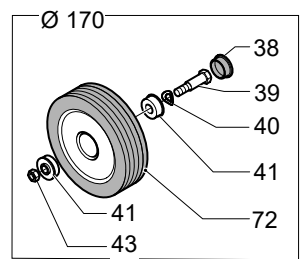

ANTERIORE - FRONT

mod. **BIOMULCH S**

10 - RICAMBI - RECHANGES - SPARE PARTS - ERSATZTEILE - RECAMBIOS - ONDERDELEN - SOBRESSALENTES WYKAZ CZĘŚCI ZAMIENNYCH - CSEREALKATRÉSZEK - NÁHRADNÉ SÚČIASTKY

N.ord. - N. pieces part. N. - Bestell N.	RICAMBI SPARE PARTS	RECHANGES ERSATZTEILE	RECAMBIOS ONDERDELEN	SOBRESSALENTES CZĘŚCI ZAMIENNE	CSEREALKATRÉSZEK NÁHRADNÉ SÚČIASTKY	Q	
1 10 1466 53	manico superiore upper handle	guidon superieur Obere Griffstange	manillar superior bovenste handgriep	guiador superior górný uchwyť	felső markolat horná rúčka	1	
2 10 1466 33	maniglia lever	manette Griff	mando hendel	manete rączka	fogantyú rúčka	2	
3 10 6514 00	perno pin	pivot Zapfen	pivot pin	pegão sworzen	haitófogaskerek závlačka	2	
4 20 8333 03	tappo plug	bouchon Kappe	tapón dop	tampão dugó	zaslepka uzáver	2	
5 10 1466 10	cavo freno cable	cable Bremszuseile	cable kabel	cabolinka hamuca	fékkábel snura brzdy	1	TECNAMOTOR mm 1390/135
5 10 1466 20	cavo freno cable	cable Bremszugseile	cable kabel	cabolinka amuca	fékkábel snura brzdy	1	B&S CLASSIC mm 1085/144,5
6 10 1214 70	gancio cable hook	crochet Zugentlastung	soporte de cable haak	suporte do cabo uchwyť linki rozrusznika	horog hák	1	
7 10 5012 00	dado nut	ecrou Mutter	tuerca moer	porca nakręťka	anya mática	2	M6
8 10 1159 00	rondella ondulata washer	rondelle Scheibe	arandela gegolfdede borgring	aniha podkladka	alátét vinovítá podložka	2	Ø 6,5
9 20 2818 00	dado autobloccante nut	ecrou Mutter	tuerca moer	porca nakręťka	anya mática	1	M6 NYLON
10 10 4024 01	vite screw	vis Schraube	tornillo schroef	parafuso schroef	csavar skrutka	2	TTSQ M8x50
11 20 1063 00	dado nut	ecrou Mutter	tuerca moer	porca nakręťka	anya mática	7	M8
12 10 1501 33	manico inferiore handle lower	guidon inferieur Untere Griffstange	manillar inferior onderste handgriep	guiador inferior dolny uchwyť	alsó markolat spodná rúčka	2	
13 10 1143 03	dado a galletto nut	ecrou Mutter	tuerca palomilla vleugelmoer	porca nakręťka	anya kriđlová mática	4	
14 10 4024 02	rondella ondulata washer	rondelle Scheibe	arandela borgring	aniha podkladka	alátét podložka	2	Ø 8,5
15 10 1141 00	vite screw	vis Schraube	tornillo schroef	parafuso sruba	csavar skrutka	2	TTSQ M8x25
16 10 1142 00	rondella washer	rondelle Scheibe	arandela borgring	aniha podkladka	alátét podložka	2	Ø 8,5
17 10 1466 00	cavo frizione clutch cable	cable d'embrayage Kupplungszug	cable de embrague koppelingskabel	cabo linka spojky	gázkar kábel snúra spojky	1	mm 1465/1632
18 10 1554 20	vite screw	vis Schraube	tornillo schroef	parafuso sruba	csavar skrutka	1	TE M5x60
19 10 2847 00	rondella washer	rondelle Scheibe	arandela borgring	aniha podkladka	alátét podložka	1	Ø 5x15
20 10 1466 70	acceleratore accelerator	accélérateur Gashebel	acelerador gas	acelerador gaz	sebességsszabályzó akcelerátó	1	HONDA GCV 135/160 TECNAMOTOR mm 1070/48
20 10 1553 60	acceleratore accelerator	accélérateur Gashebel	acelerador gas	acelerador gaz	sebességsszabályzó akcelerátó	1	B&S 40 mm 1430/48
21 10 1218 90	dado nut	ecrou Mutter	tuerca moer	porca nakręťka	anya mática	1	M5 FLANGIATO
22 10 1216 20	cavo freno cable	cable Bremszuseile	cable kabel	cabo linka hamuca	fékkábel snura brzdy	1	TECNAMOTOR mm 1420/141,5
22 10 1409 50	cavo freno cable	cable Bremszuseile	cable kabel	cabo linka hamuca	fékkábel snura brzdy	1	HONDA GCV 135/160 mm 1130/152
22 10 1216 10	cavo freno cable	cable Bremszuseile	cable kabel	cabo linka hamuca	fékkábel snura brzdy	1	B&S QUATTRO 40 mm 1097/148
23 10 4078 00	vite screw	vis Schraube	tornillo schroef	parafuso sruba	csavar skrutka	3	TE M8x70
24 20 1062 00	rondella dentellata washer	rondelle Scheibe	arandela borgring	aniha a pressão podkladka	alátét ozubená podložka	6	Ø 8E
25 10 1009 00	chiavetta key	clavette Keil	chaveta spie	chaveta kluczyk	ék k'úćik	1	DIN 6888 4x6,5
26 10 6005 03	anello distanziatore ring	anneau Ring	anillo ring	aniha podkladka	gyúró krúžok	1	
27 10 4257 03	anello sottomotore ring	anneau Ring	anillo ring	aniha podkladka	gyúró krúžok	1	
28 10 4274 00	vite autofilettante screw	vis Schraube	tornillo autorroscante schroef	parafus osruba	csavar samozávitová skrutka	3	TRILOBATA Ø 5x10
29 10 1582 53	carter protezione safety housing	protection Schutzgehäuse	protección beschermhuis	proteccão obudowa ochronna	védőkarter ochranný kryt	1	
30 10 1354 13	fermacavo cable lock	arret du cable Kabelhalter	fija cable Kelm	trava-cabo uchwyť kabla	kábel rögzító držiak snúry	1	
31 10 1460 93	supporto support	support Halter	soporte houder	suporte uchwyť	tartó podložka	2	
32 10 1776 0P	scocca deck	chassis Gehäuse	chasis maaidek	chassi obudowa	váz koroséria	1	VERDE 6005
32 10 1776 02	scocca deck	chassis Gehäuse	chasis maaidek	chassi obudowa	váz koroséria	1	ROSSO 3000
33 20 1357 20	vite autofilettante screw	vis Schraube	tornillo autorroscante schroef	parafus osruba	csavar samozávitová skrutka	3	TCTC 2F Ø 5x16
34 10 1460 10	supporto support	support Halter	soporte houder	suporte uchwyť	tartó podložka	2	
35 10 1072 03	leva sollevamento ruota lever	levier Hebel	palanca elevación rueda hendel	alavanca dzwigienka	emeló páka na nadvihnutie kolesa	2	
36 10 2725 00	rondella elastica washer	rondelle Scheibe	arandela borgring	aniha podkladka	alátét podložka	2	B13 - Ø 13/1,2
37 10 1071 00	vite screw	vis Schraube	tornillo schroef	parafuso sruba	csavar skrutka	2	
38 10 1148 04	tappo plug	bouchon Kappe	tapón dop	tampão zaslepka	dugó uzáver	4	
39 10 1200 90	vite screw	vis Schraube	tornillo schroef	parafuso sruba	csavar skrutka	4	