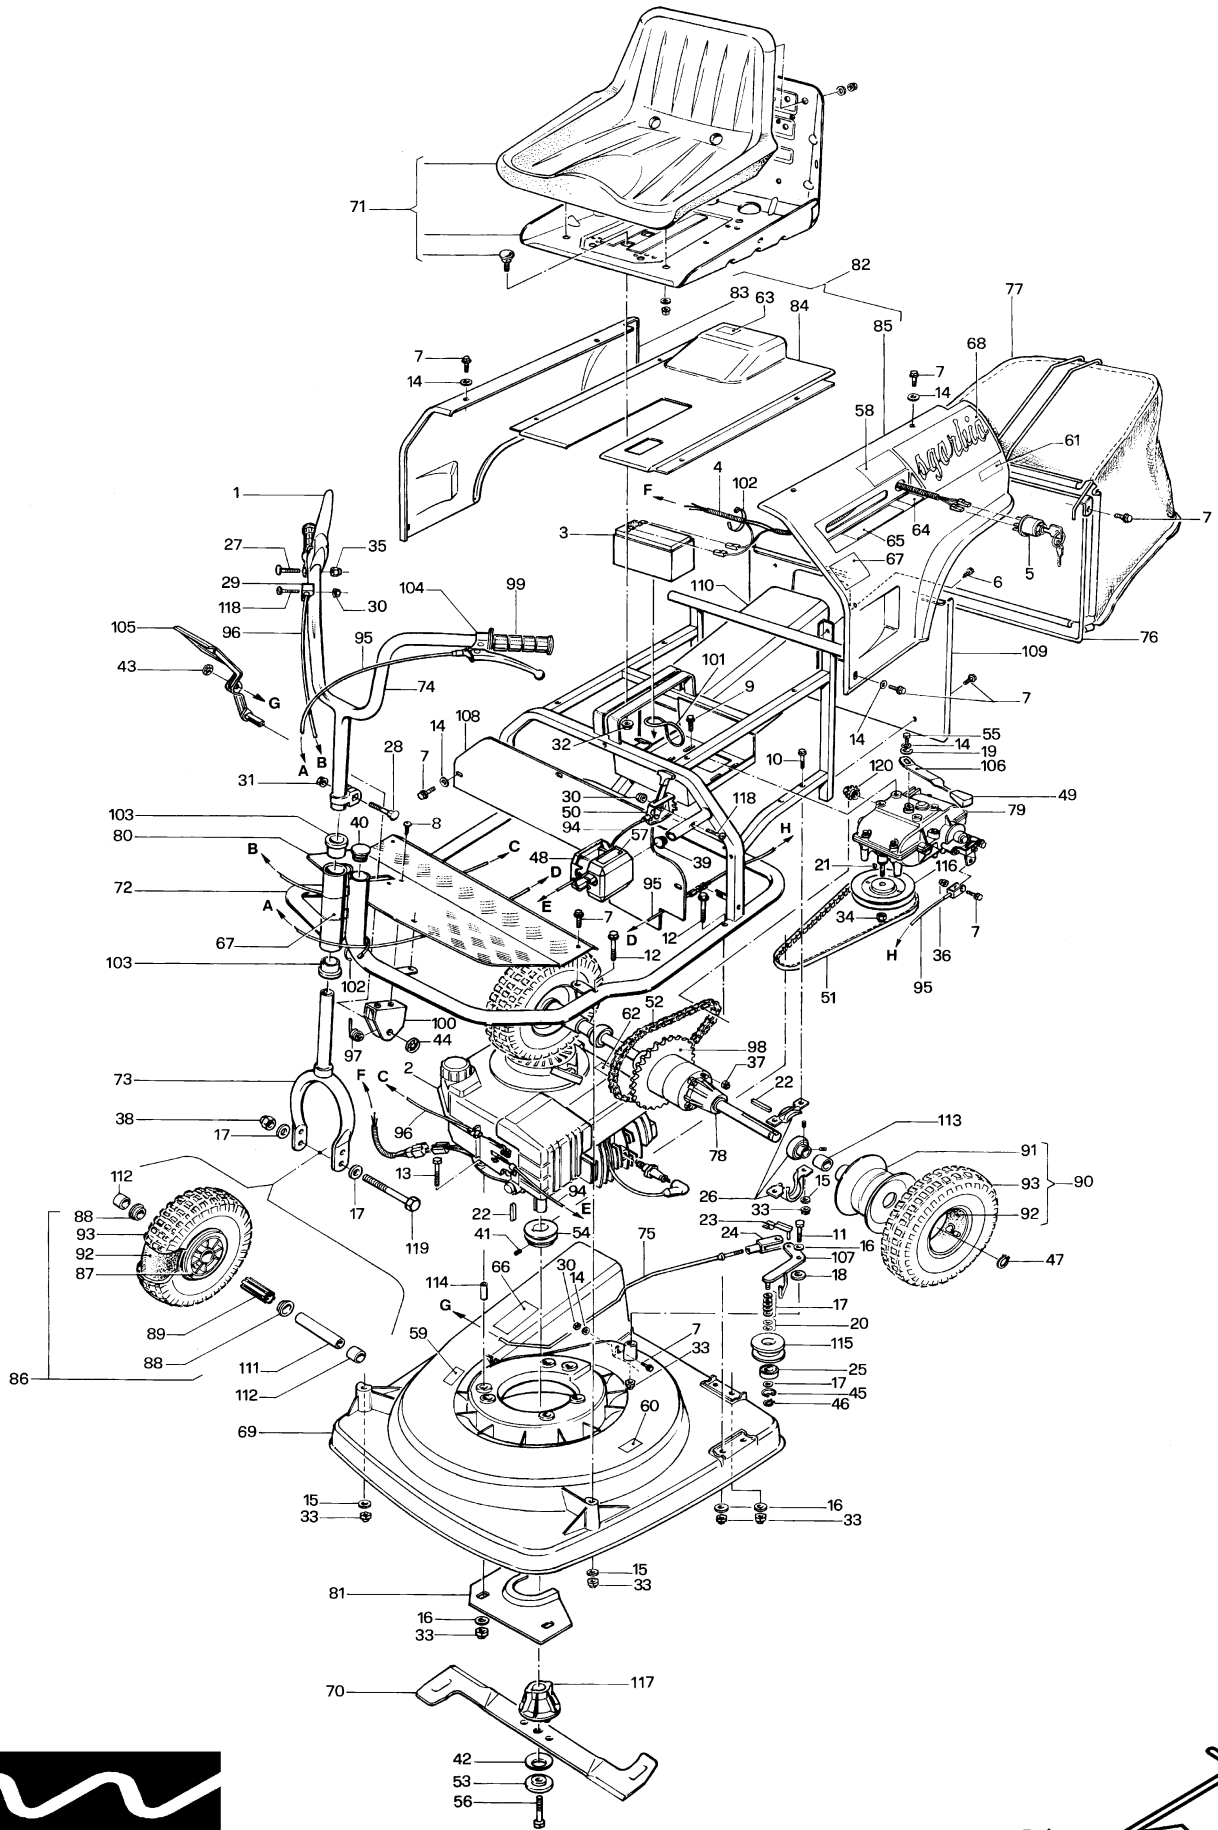

GX 50 L

RICAMBI ORIGINALI

SGORBIO

POS.	CODICE	I	F	D	GB	E	GT	GX
1	AS006050	LEVA	LEVIER	STANGE	LEVER	LEVA	1	1
2	CP013680F	MOTORE	MOTEUR	MOTOR	ENGINE	MOTOR	1	1
3	CP019310	BATTERIA	BATTERIE	BATTERIE	BATTERY	BATERIA	1	1
4	CP019320	CABLAGGIO	CÂBLE	KABEL	CABLE	CABLE	1	1
5	CP019525	BLOCCHETTO AVVIA	CONTACTEUR	ZÜNDSCHLOß	IGNITION LOCK	BLOQUE	1	1
6	CP024816	VITE AUTOF.	VIS	SCHRAUBE	SCREW	TORNILLO	2	2
7	CP026016	VITE AUTOF.	VIS	SCHRAUBE	SCREW	TORNILLO	19	19
8	CP026322	VITE AUTOF.	VIS	SCHRAUBE	SCREW	TORNILLO	2	2
9	CP030816	VITE TE	VIS	SCHRAUBE	SCREW	TORNILLO	4	4
10	CP030840	VITE TE	VIS	SCHRAUBE	SCREW	TORNILLO	4	4
11	CP030845	VITE TE	VIS	SCHRAUBE	SCREW	TORNILLO	1	1
12	CP030855	VITE TE	VIS	SCHRAUBE	SCREW	TORNILLO	6	6
13	CP030870	VITE TE	VIS	SCHRAUBE	SCREW	TORNILLO	3	3
14	CP032907	RONDELLA	RONDELLE	SCHIBE	WASHER	ARANDELA	11	11
15	CP032908	RONDELLA	RONDELLE	SCHIBE	WASHER	ARANDELA	6	6
16	CP032909	RONDELLA	RONDELLE	SCHIBE	WASHER	ARANDELA	8	8
17	CP032910	RONDELLA	RONDELLE	SCHIBE	WASHER	ARANDELA	7	7
18	CP032911	RONDELLA	RONDELLE	SCHIBE	WASHER	ARANDELA	1	1
19	CP032913	RONDELLA	RONDELLE	SCHIBE	WASHER	ARANDELA	1	1
20	CP035905	RASAMENTO	RONDELLE	SCHIBE	WASHER	ARANDELA	2	2
21	CP037206	CHIAVETTA	CLAVETTE	SCHLÜSSELCHEN	WOODRUFF KEY	CHAVETA	1	1
22	CP037540	CHIAVETTA	CLAVETTE	SCHLÜSSELCHEN	WOODRUFF KEY	CHAVETA	3	3
23	CP037623	CLIPS	CLIP	KLIPP	CLIP	CLIP	1	1
24	CP037624	FORCELLA	FOURCHETTE	GABEL	FORK	HORQUILLA	1	1
25	CP038030	CUSCINETTO	ROULEMENT	KUGELLAGER	BALL BEARING	COJINETE	1	1
26	CP038975	CUSCINETTO	ROULEMENT	KUGELLAGER	BALL BEARING	COJINETE	2	2
27	CP040640	VITE TTQST	VIS	SCHRAUBE	SCREW	TORNILLO	1	1
28	CP040850	VITE TTQST	VIS	SCHRAUBE	SCREW	TORNILLO	1	1
29	CP042216	BLOCCHETTO CAVO	ATTACHE CABLE FRE	KABELBESCHWERER	CLIP	FIJADOR CABLE	1	1
30	CP042806	DADO	ÉCROU	MUTTER	KNOB	ESPARRAGO	3	3
31	CP042808	DADO	ÉCROU	MUTTER	KNOB	ESPARRAGO	1	1
32	CP042812	DADO	ÉCROU	MUTTER	KNOB	ESPARRAGO	2	2
33	CP044708	DADO	ÉCROU	MUTTER	KNOB	ESPARRAGO	14	14
34	CP044713	DADO	ÉCROU	MUTTER	KNOB	ESPARRAGO	1	1
35	CP044706	DADO	ÉCROU	MUTTER	KNOB	ESPARRAGO	1	1
36	CP044906	DADO	ÉCROU	MUTTER	KNOB	ESPARRAGO	1	1
37	CP044907	DADO	ÉCROU	MUTTER	KNOB	ESPARRAGO	4	4
38	CP044910	DADO	ÉCROU	MUTTER	KNOB	ESPARRAGO	1	1
39	CP045720	TAPPO	COUVERCLE	KAPPE	CAP	TAPA	1	1
40	CP045732	TAPPO	COUVERCLE	KAPPE	CAP	TAPA	2	2
41	CP045810	GRANO	VIS	SCHRAUBE	SCREW	TORNILLO	1	1
42	CP045918	MOLLA A TAZZA	RONDELLE	SCHIBE	WASHER	MUELLE	1	1
43	CP046606	RITEGNO	CLIP	RÜCKHALT	RETAINER	ANILLO CLIP	1	1
44	CP046612	RITEGNO	CLIP	RÜCKHALT	RETAINER	ANILLO CLIP	1	1
45	CP046730	SEEGER	SEEGER	RÜCKHALT	RETAINER	ANILLO CLIP	1	1
46	CP046810	SEEGER	SEEGER	RÜCKHALT	RETAINER	ANILLO CLIP	1	1
47	CP046819	SEEGER	SEEGER	RÜCKHALT	RETAINER	ANILLO CLIP	2	2
48	CP047220	COPRIACCELERATOR	BOITE	GETRIEBE	GEAR BOX	CAJA	1	1
49	CP047236	CAPPUCCIO	CACHE MOYEU	KAPPE	HOOD	POMO	1	1
50	CP047250	COMANDO ACCELER	LEVIER	STANGE	THROTTLE LEVER	LEVA	1	1
51	CP047836	CINGHIA SPZX 900	COURROIE	RIEMEN	BELT	CORREA	1	1
52	CP049812	CATENA	CHAÎNE	KETTE	CHAIN	CADENA	1	1
53	CP050260	RONDELLA	RONDELLE	SCHIBE	WASHER	ARANDELA	1	1
54	CP050262	PULEGGIA MOTORE 2	POULIE	RIEMENSCHIBE	PULLEY	POLEA	1	1
55	CP050613	VITE	VIS	SCHRAUBE	SCREW	TORNILLO	1	1
56	CP050964	VITE LAMA	VIS	SCHRAUBE	SCREW	TORNILLO	1	1
57	CP053713	DECALCO	DECALQUE	ETIKETTE	DECAL	CARTEL	1	1
58	CP053715	DECALCO	DECALQUE	ETIKETTE	DECAL	CARTEL	1	1
59	CP053764	DECALCO	DECALQUE	ETIKETTE	DECAL	CARTEL	1	1
60	CP053765	DECALCO	DECALQUE	ETIKETTE	DECAL	CARTEL	1	1
61	CP053766	DECALCO	DECALQUE	ETIKETTE	DECAL	CARTEL	1	1
62	CP053767	DECALCO	DECALQUE	ETIKETTE	DECAL	CARTEL	1	1
63	CP053768	DECALCO	DECALQUE	ETIKETTE	DECAL	CARTEL	1	1
64	CP053803	DECALCO	DECALQUE	ETIKETTE	DECAL	CARTEL	1	1
65	CP053804	DECALCO	DECALQUE	ETIKETTE	DECAL	CARTEL	1	1
66	CP053810	DECALCO	DECALQUE	ETIKETTE	DECAL	CARTEL	1	1
67	CP053864	DECALCO	DECALQUE	ETIKETTE	DECAL	CARTEL	3	3
68	CP053871	DECALCO	DECALQUE	ETIKETTE	DECAL	CARTEL	2	2
69	CP058001	CHASSIS	CARTER	GEHÄUSE	DECK	CHASIS	1	1
70	CP058013	LAMA	LAME	MESSER	BLADE	CUCHILLA	1	1
71	CP058030	SEDILE	SIÈGE	SITZES	SEAT	SILLÍN	1	1
72	CP058033	TELAIO	ATTELAGE	RAHMEN	FRAME	ARMAZON	1	1
73	CP058038	FORCELLA RUOTA	FOURCHETTE ROUE	RADGABEL	FORK WHEEL	HORQUILLA	1	1
74	CP058043	MANUBRIO	VOLANT	LENKRAD	STEERING WHEEL	MANILLAR	1	1
75	CP058063	TIRANTE	BARRE	GESTÄNGE	LINK	TIRANTE	1	1