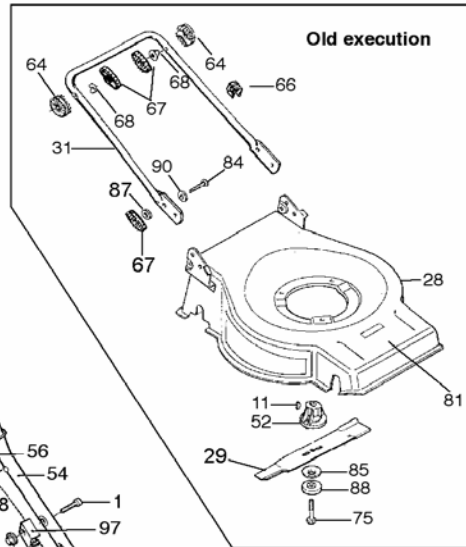

GT 47 S - GX 46 S - GX 47 S - AK 47 S - SP 47 S

POS.	CODICE	I	F	D	GB	E	GT 47	GX 46	GX 47	AK 47	SP 47
1	CP060640	VITE TC	VIS	SCHRAUBE	SCREW	TORNILLO	2	2	2	2	2
2	CP030825	VITE TE	VIS	SCHRAUBE	SCREW	TORNILLO	1	1	1	1	1
3	CP030845	VITE TE	VIS	SCHRAUBE	SCREW	TORNILLO	3	3	3	3	3
4	CP032813	RONDELLA	RONDELLE	SCHEIBE	WASHER	ARANDELA	2	2	2	2	2
4	CP032913	RONDELLA	RONDELLE	SCHEIBE	WASHER	ARANDELA	4 X RUOTE CP047118.98 - CP053128.98				
5	CP032908	RONDELLA	RONDELLE	SCHEIBE	WASHER	ARANDELA	5	5	5	5	5
6	CP032913	RONDELLA	RONDELLE	SCHEIBE	WASHER	ARANDELA	2	2	2	2	2
7	CP034615	RIVETTO	RIVET	NIET	RIVET	CLAVO	4	4	4	4	4
8	CP044906	DADO	ÉCROU	MUTTER	KNOB	ESPARRAGO	1	1	1	1	1
9	CP035905	RASAMENTO	RONDELLE	SCHEIBE	WASHER	ARANDELA	2	2	2	2	2
10	CP037305	CHIAVETTA	CLAVETTE	SCHLÜSSELCHEN	WOODRUFF KEY	CHAVETA	2	2	2	2	2
11	CP037406	CHIAVETTA	CLAVETTE	SCHLÜSSELCHEN	WOODRUFF KEY	CHAVETA	1 (fino a / till 03/1999)				
12	CP038226	CUSCINETTO 12X26	ROULEMENT	KUGELLAGER	BALL BEARING	COJINETE	4	4	4	4	4
12	CP038228	CUSCINETTO	ROULEMENT	KUGELLAGER	BALL BEARING	COJINETE	2 X RUOTE - CP053128.98				
13	CP040226	BOCCOLA	BOUCLE	BÜCHSE	BUSH	COJINETE					4
13	CP038227	CUSCINETTO 12X27	ROULEMENT	KUGELLAGER	BALL BEARING	COJINETE	4	4	4	4	4
13	CP038228	CUSCINETTO	ROULEMENT	KUGELLAGER	BALL BEARING	COJINETE	2 X RUOTE CP047118.98				
14	CP038228	CUSCINETTO	ROULEMENT	KUGELLAGER	BALL BEARING	COJINETE	2	2	2	2	2
15	CP040630	VITE TTQST	VIS	SCHRAUBE	SCREW	TORNILLO	1	1	1	1	1
16	CP040850	VITE TTQST	VIS	SCHRAUBE	SCREW	TORNILLO	2	4	4	4	4
17	CP040875	VITE TTQST	VIS	SCHRAUBE	SCREW	TORNILLO	2				
18	CP042806	DADO	ÉCROU	MUTTER	KNOB	ESPARRAGO	3	3	3	3	3
19	CP042808	DADO	ÉCROU	MUTTER	KNOB	ESPARRAGO	8	8	8	8	8
20	CP044708	DADO	ÉCROU	MUTTER	KNOB	ESPARRAGO	3	3	3	3	3
21	CP045530	SPINA	GOUPILLE	DORN	PIN	PASADOR	1	1	1	1	1
22	CP045722	TAPPO	COUVERCLE	KAPPE	CAP	TAPA	4	2	2	2	2
23	CP045810	GRANO	VIS	SCHRAUBE	SCREW	TORNILLO	1 (fino a / till 03/1999)				
25	CP046606	RITEGNO	CLIP	RÜCKHALT	RETAINER	ANILLO CLIP	1	1	1	1	1
26	CP046607	RITEGNO	CLIP	RÜCKHALT	RETAINER	ANILLO CLIP	3	3	3	3	3
27	CP046812	SEEGER	SEEGER	RÜCKHALT	RETAINER	ANILLO CLIP	4	4	4	4	4
28	CP046001.02	CHASSIS ROSSO	CARTER	GEHÄUSE	DECK	CHASIS		1			
28	CP047001	CHASSIS VERDE	CARTER	GEHÄUSE	DECK	CHASIS	1				
28	CP047001.02	CHASSIS ROSSO	CARTER	GEHÄUSE	DECK	CHASIS			1		
28	CP047001.03	CHASSIS ARGENTO	CARTER	GEHÄUSE	DECK	CHASIS				1	
28	CP047001.12	CHASSIS	CARTER	GEHÄUSE	DECK	CHASIS					1
29	CP047013	LAMA	LAME	MESSER	BLADE	CUCHILLA	1	1	1	1	1
30	CP047018	PARASASSI	DEFLECTEUR	DEFLEKTOR	REAR DOOR	DEFLECTOR	1	1	1	1	1
31	CP047033	MANICO INF.	GUIDON	STIEL	HANDLE	MANILLAR	1	1	1	1	1
32	CP047048	ASSALE ANT	AXE AVANT	VORDERACHSE	FRONT AXLE	EJE ANTERIOR	1	1	1	1	1
33	CP047058	ASSALE POS	AXE ARRIERE	HINTERACHSE	REAR AXLE	EJE POSTERIOR	1	1	1	1	1
34	CP047063	TIRANTE ASSALE	BARRE	GESTÄNGE	LINK ROD	TIRANTE EJE	1	1	1	1	1
35	CP047078	TELAIO CESTO	ATTELAGE	GRASFANGRAHMEN	FRAME	ARMAZON SACO	1	1	1	1	1
36	CP047083	TELA CESTO BIANCA	SAC RAMASSEUR	GRASFANGSACK	GRASS BAG	SACO TELA	1			1	
36	CP047083.05	TELA CESTO NERA	SAC RAMASSEUR	GRASFANGSACK	GRASS BAG	SACO TELA		1	1		1
37	CP047088	RIDUTTORE TR 47	REDUCTEUR	UNTERSETZUNGGE	GEAR BOX ASSY	TRANSMISION	1	1	1	1	1
38	CP047096	COPRICINGHIA	COUVERCLE COUR	RIEMENSCHUTZ	BELT COVER	TAPA	1	1	1	1	1
39	?-TAB-FR	CAVO FRENO	CABLE FREIN	KABEL	CABLE	CABLE	1	1	1	1	1
40	CP047191	MOLLA	RESSORT	FEDER	SPRING	MUELLE	1	1	1	1	1
41	CP047192	MOLLA	RESSORT	FEDER	SPRING	MUELLE	1	1	1	1	1
42	CP050192	MOLLA PARASASSI	RESSORT	FEDER	SPRING	MUELLE	1	1	1	1	1
43	CP047203	ASTINA	AXE PIVOT	STANGE	HINGE PIN	EJE DEFLECTOR	1	1	1	1	1
44	CP047212	SUPPORTO ASSALE	SUPPORT	ACHSELAGER	SUPPORT	SOPORTE	1	1	1	1	1
45	CP047213	SUPPORTO ASSALE	SUPPORT	ACHSELAGER	SUPPORT	SOPORTE	1	1	1	1	1
46	CP047215	SUPPORTO ASSALE	SUPPORT	ACHSELAGER	SUPPORT	SOPORTE	2	2	2	2	2
47	CP047217	PASSACAVO	JOINTE	RING	RING	ANILLO	1	1	1	1	1
48	CP047236	CAPPUCCIO	CACHE MOYEU	KAPPE	HOOD	POMO	1	1	1	1	1
49	CP047250	COMANDO ACCELER	LEVIER	STANGE	THROTTLE LEVER	LEVA	1	1	1	1	1
50	CP047255	LEVA ALZO	LEVIER	STANGE	LEVER	LEVA ALTURAS	1	1	1	1	1
51	CP047267	PERNO	GOUJON	ZAPFEN	PIN	PERNO	1	1	1	1	1
52	CP053273	MOZZO LAMA 22	PORTE LAME	MESSERHALTER	BLADE ADAPTOR	PORTA CUCHILLA	1 (fino a / till 03/1999)				
53	CP047827	CINGHIA Z 27 1/2	COURROIE	RIEMEN	BELT	CORREA	1	1	1	1	1
54	CP050043	MANICO SUP.	GUIDON	STIEL	HANDLE	MANILLAR	1