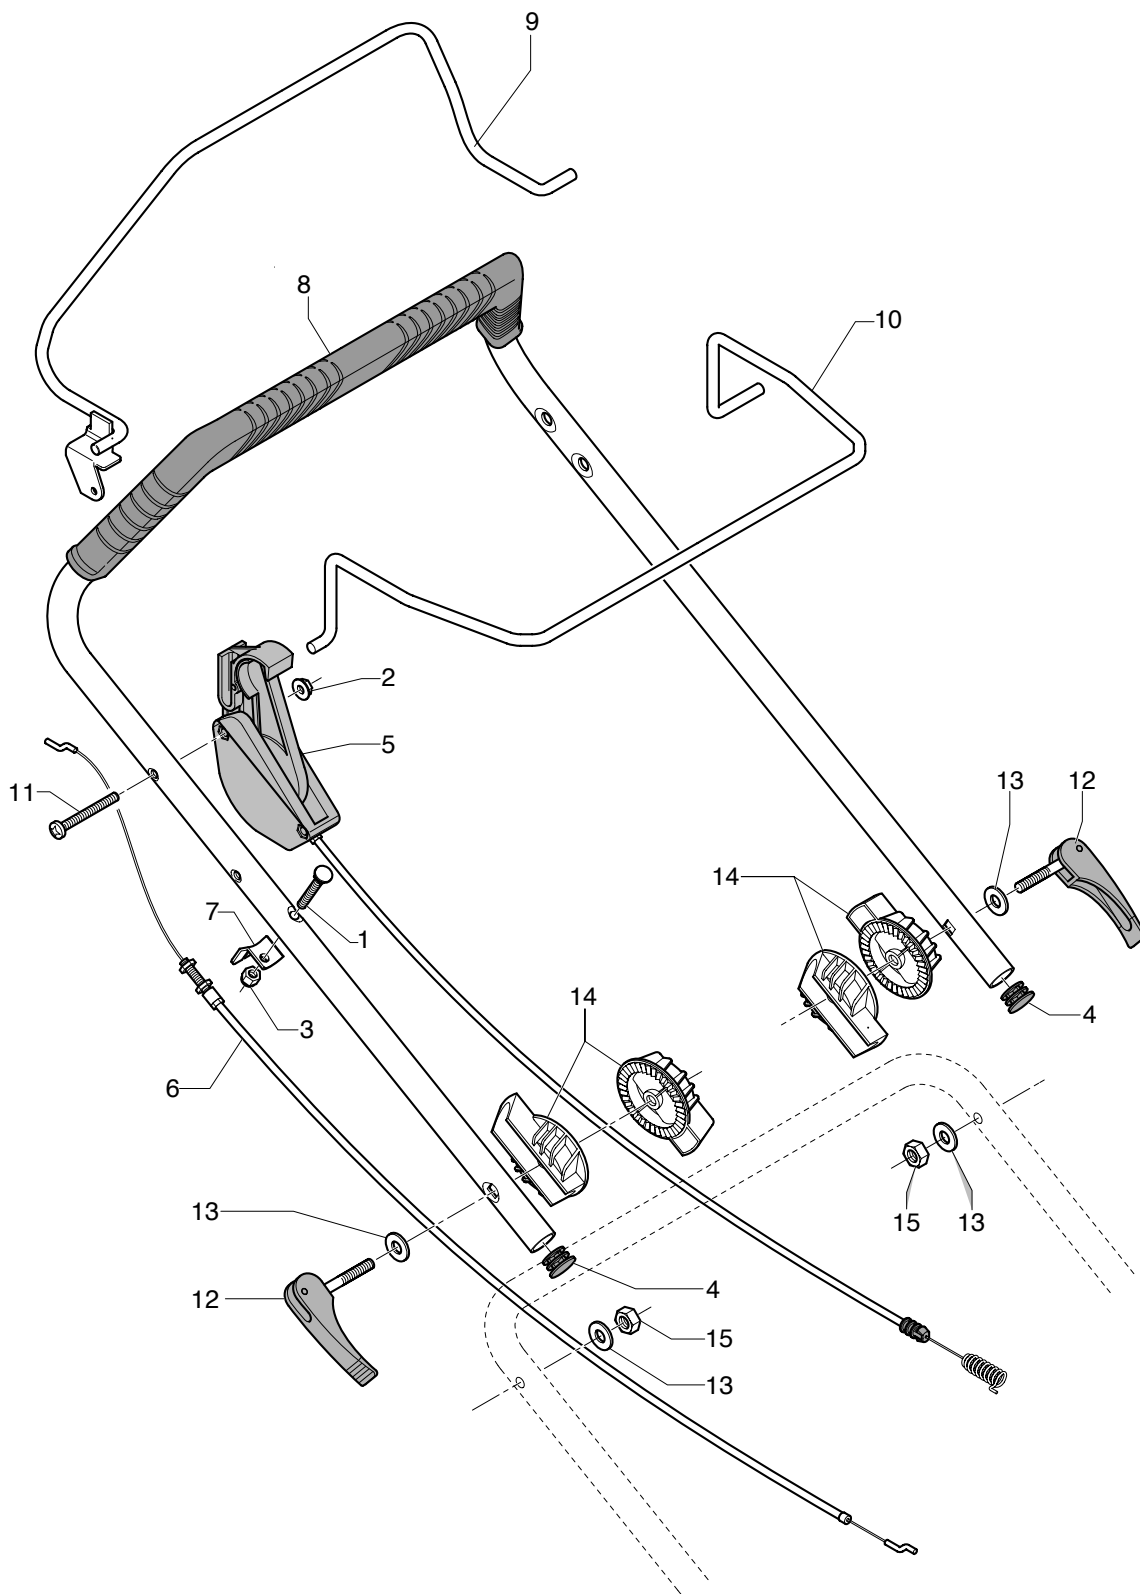

POS.	CODICE	I	F	D	GB	E	Q.TA'
1	CP030816	VITE TE	VIS	SCHRAUBE	SCREW	TORNILLO	1
2	CP030825	VITE TE	VIS	SCHRAUBE	SCREW	TORNILLO	1
3	CP032908	RONDELLA	RONDELLE	SCHNEIBE	WASHER	ARANDELA	7
4	CP032913	RONDELLA	RONDELLE	SCHNEIBE	WASHER	ARANDELA	6
5	CP035905	RASAMENTO	RONDELLE	SCHNEIBE	WASHER	ARANDELA	2
6	CP037305	CHIAVETTA	CLAVETTE	SCHLÜSSELCHEN	WOODRUFF KEY	CHAVETA	2
7	CP038228	CUSCINETTO	ROULEMENT	KUGELLAGER	BALL BEARING	COJINETE	10
8	CP044708	DADO	ÉCROU	MUTTER	KNOB	ESPARRAGO	7
9	CP045530	SPINA	GOUPILLE	DORN	PIN	PASADOR	1
10	CP046606	RITEGNO	CLIP	RÜCKHALT	RETAINER	ANILLO CLIP	1
11	CP046607	RITEGNO	CLIP	RÜCKHALT	RETAINER	ANILLO CLIP	1
12	CP046812	SEEGER	SEEGER	RÜCKHALT	RETAINER	ANILLO CLIP	4
13	CP047191	MOLLA	RESSORT	FEDER	SPRING	MUELLE	1
14	CP047192	MOLLA	RESSORT	FEDER	SPRING	MUELLE	1
15	CP047212	SUPPORTO ASSALE	SUPPORT	ACHSELAGER	SUPPORT	SOPORTE	1
16	CP047213	SUPPORTO ASSALE	SUPPORT	ACHSELAGER	SUPPORT	SOPORTE	1
17	CP047215	SUPPORTO ASSALE	SUPPORT	ACHSELAGER	SUPPORT	SOPORTE	2
18	CP047267	PERNO	GOUJON	ZAPFEN	PIN	PERNO	1
19	CP050191	MOLLA	RESSORT	FEDER	SPRING	MUELLE	1
20	CP050194	MOLLA	RESSORT	FEDER	SPRING	MUELLE	2
21	CP050238	RONDELLA	RONDELLE	SCHNEIBE	WASHER	ARANDELA	4
22	CP050240	PULEGGIA D.55	POULIE	RIEMENSCHNEIBE	PULLEY	POLEA	1
23	CP050298	INGRANAGGIO	PIGNON	GETRIEBE	PINION	ENGRANAJE	2
24	CP053048	ASSALE ANTERIORE	AXE AVANT	VORDERACHSE	FRONT AXLE	EJE ANTERIOR	1
25	CP053056	ASSALE POST. 53 HW	AXE ARRIERE	HINTERACHSE	REAR AXLE	EJE POSTERIOR	1
26	CP053062	TIRANTE ASSALE 53 HW	BARRE	GESTÄNGE	LINK ROD	TIRANTE EJE	1
27	CP053088	RIDUTTORE TR 53	REDUCTEUR	UNTERSETZUNGGETRIE	GEAR BOX ASSY	TRANSMISION	1
28	CP053236	POMOLO LEVA ALZO	CACHE MOYEU	KAPPE	HOOD	POMO	1
29	CP057114	RUOTA ANT. D.200	ROUE	RAD	WHEEL	RUEDA	2
30	CP057124	RUOTA POST. D.280	ROUE	RAD	WHEEL	RUEDA	2
31	CP057130.23	COPRIRUOTA 200	CACHE MOYEU	RADDECKUNG	HUB CAP	TAPA RUEDA	2
32	CP057132.23	COPRIRUOTA 280	CACHE MOYEU	RADDECKUNG	HUB CAP	TAPA RUEDA	2
33	CP057214	COPRIRUOTA INTERNO	CACHE MOYEU	RADDECKUNG	HUB CAP	TAPA RUEDA	2
34	CP057255	LEVA ALZO	LEVIER	STANGE	LEVER	LEVA ALTURAS	1
35	CP040835	VITE TTQST	VIS	SCHRAUBE	SCREW	TORNILLO	2

MANICO REGOLABILE TNM