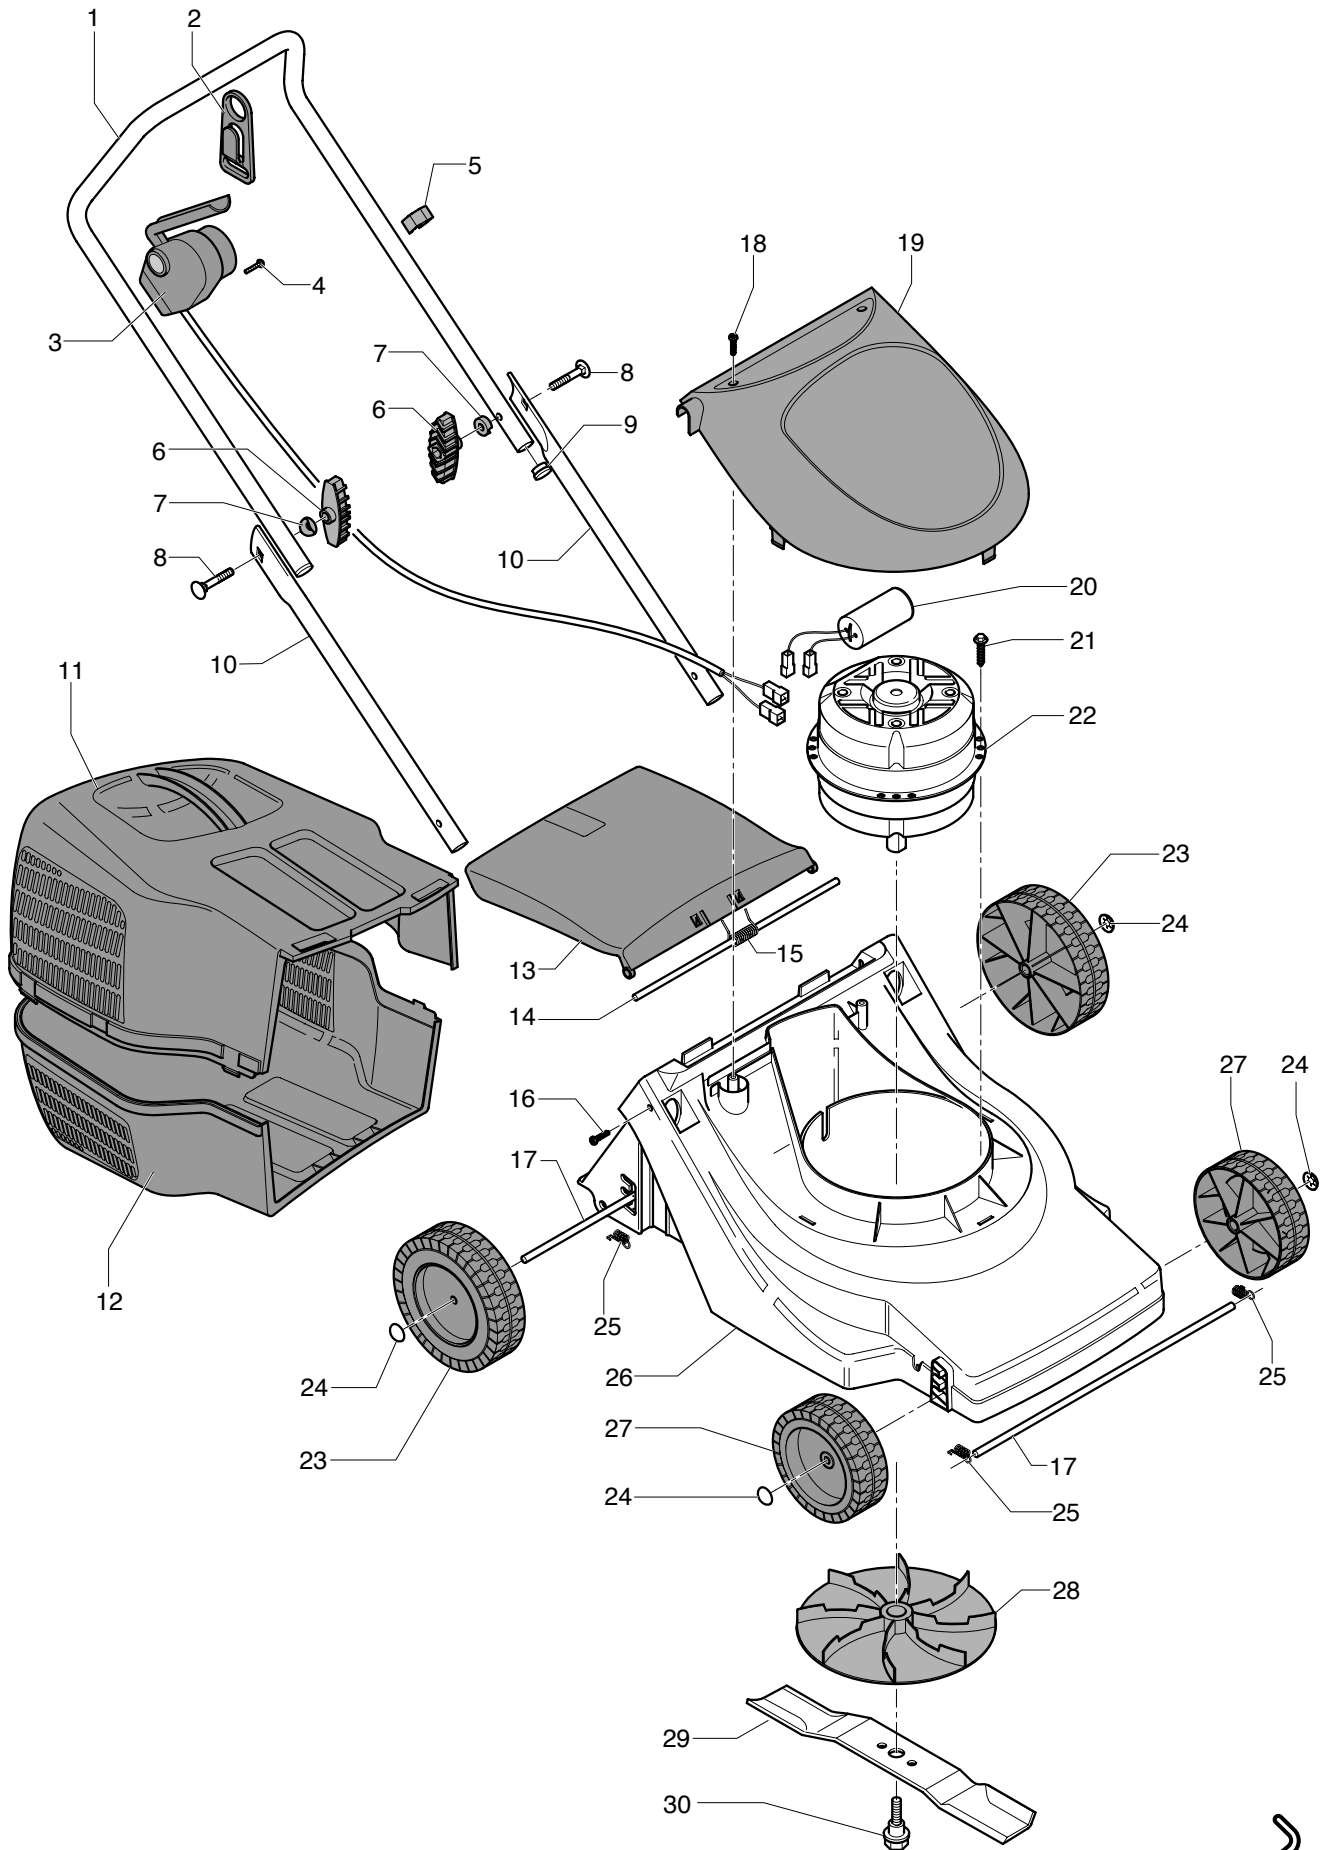

POS.	CODICE	I	F	D	GB	E	GT 32	GX 32	SP 32
1	CP017080F	MOTORE EL. 800 W	MOTEUR	MOTOR	ENGINE	MOTOR		1	1
1	CP017100F	MOTORE EL. 1100 W	MOTEUR	MOTOR	ENGINE	MOTOR	1		
2	CP019808	CONDENSATORE 8 M	CONDENSATEUR	KONDENSATOR	CONDENSER	CONDENSADOR	1 x engine 800 W HLT.		
2	CP019810	CONDENSATORE 10 M	CONDENSATEUR	KONDENSATOR	CONDENSER	CONDENSADOR	1 x engine 800 W Leroy S.		
2	CP019812	CONDENSATORE 12 M	CONDENSATEUR	KONDENSATOR	CONDENSER	CONDENSADOR	800 W ATB - 1100 W ATB-HLT		
2	CP019816	CONDENSATORE 16 M	CONDENSATEUR	KONDENSATOR	CONDENSER	CONDENSADOR	1 x engine 1100 W Leroy S.		
3	CP023925	VITE AUTOF.	VIS	SCHRAUBE	SCREW	TORNILLO	2	2	2
4	CP025030	VITE AUTOF.	VIS	SCHRAUBE	SCREW	TORNILLO	2	2	2
5	CP026030	VITE AUTOF.	VIS	SCHRAUBE	SCREW	TORNILLO	4	4	4
6	CP026338	VITE AUTOF.	VIS	SCHRAUBE	SCREW	TORNILLO	2	2	2
7	CP032002	CHASSIS VERDE N.T.	CARTER	GEHÄUSE	DECK	CHASIS	1		
7	CP032002.02	CHASSIS ROSSO N.T.	CARTER	GEHÄUSE	DECK	CHASIS RAL 3000		1	
7	CP032002.12	CHASSIS TURCHESE	CARTER	GEHÄUSE	DECK	CHASIS			1
8	CP032011	LAMA	LAME	MESSER	BLADE	CUCHILLA	1	1	1
9	CP032018	PARASASSI	DEFLECTEUR	DEFLEKTOR	REAR DOOR	DEFLECTOR	1	1	1
10	CP032033	MANICO INF.	GUIDON	STIEL	HANDLE	MANILLAR	2	2	2
11	CP032038	MANICO SUP.	GUIDON	STIEL	HANDLE	MANILLAR	1	1	1
12	CP032078	TELAIO CESTO	ATTELAGE	GRASFANGRAHMEN	FRAME	ARMAZON SACO	1	1	1
13	CP032083	TELA CESTO BIANCA	SAC RAMASSEUR	GRASFANGSACK	GRASS BAG	SACO TELA	1		
13	CP032083.05	TELA CESTO NERA	SAC RAMASSEUR	GRASFANGSACK	GRASS BAG	SACO TELA		1	1
14	CP032102	CUPOLINA INF. BIANCA	CALOTTE	VERKLEIDUNG	COVER	CARCASA	1	1	1
15	CP032103	CUPOLINA SUP. VERDE	CALOTTE	VERKLEIDUNG	COVER	CARCASA	1		
15	CP032103.02	CUPOLINA SUP. ROSSO	CALOTTE	VERKLEIDUNG	COVER	CARCASA RAL 3000		1	
15	CP032103.12	CUPOLINA SUP. TURCO	CALOTTE	VERKLEIDUNG	COVER	CARCASA			1
16	CP033108	RUOTA 125 FORO 7	ROUE	RAD	WHEEL	RUEDA	2	2	2
17	CP033109	RUOTA 150 FORO 7	ROUE	RAD	WHEEL	RUEDA	2	2	2
18	CP032158	VENTOLA	VENTILATEUR	LAUFRAD	FAN	VENTILADOR	1	1	1
19	CP032193	MOLLA PARASASSI	RESSORT	FEDER	SPRING	MUELLE	1	1	1
20	CP032203	ASTINA	AXE PIVOT	STANGE	HINGE PIN	EJE DEFLECTOR	1	1	1
21	CP032209	VITE LAMA	VIS	SCHRAUBE	SCREW	TORNILLO	1	1	1
22	CP032204	ASSE PER RUOTE	AXE ROUE	RADSTIFT	PIN	EJE RUEDA	2	2	2
23	CP032228	POMOLO MANICO	ÉCROU	GRIFF	KNOB HANDLE	POMO MANILLAR	2	2	2
24	CP032230	RONDELLA	RONDELLE	SCHEIBE	WASHER	ARANDELA	2	2	2
25	CP032192	MOLLA PER RUOTE 32	RESSORT	FEDER	SPRING	MUELLE	4	4	4
26	CP040640	VITE TTQST	VIS	SCHRAUBE	SCREW	TORNILLO	2	2	2
27	CP042185	INTERRUPTORE	INTERRUPTEUR	SCHALTER D-I-F-A-B-N	SWITCH	INTERRUPTOR	1	1	1
28	CP042218	SUPPORTO CAVO	PORTE CABLE	KABELHALTER	CABLE SUPPORT	FIJADOR CABLE	1	1	1
29	CP045718	TAPPO	COUVERCLE	KAPPE	CAP	TAPA	2	2	2
31	CP050222	FERMACAVO	ATTACHE CABLE	KABELBESCHWERER	CLIP	FIJADOR CABLE	1	1	1
32	CP053813	DECALCO	DECALQUE	ETIKETTE	DECAL	CARTEL	1	1	1
33	CP053720	DECALCO	DECALQUE	ETIKETTE	DECAL	CARTEL	1		
34	CP053721	DECALCO	DECALQUE	ETIKETTE	DECAL	CARTEL	1		
35	CP053714	DECALCO	DECALQUE	ETIKETTE	DECAL	CARTEL	1	1	1
37	CP053880	DECALCO	DECALQUE	ETIKETTE	DECAL	CARTEL		1	1
37	CP053886	DECALCO	DECALQUE	ETIKETTE	DECAL	CARTEL	1		
38	CP053860	DECALCO GREENTEA	DECALQUE	ETIKETTE	DECAL	CARTEL	1		
38	CP053861	DECALCO GALAXY	DECALQUE	ETIKETTE	DECAL	CARTEL		1	
38	CP053862	DECALCO SPARTAN	DECALQUE	ETIKETTE	DECAL	CARTEL			1
39	CP019910	MORSETTO	ATTACHE CABLE	KABELBESCHWERER	CLIP	FIJADOR CABLE	1	1	1
40	CP046617	CAPPELOTTO SFERICO	CLIP	RÜCKHALT	RETAINER	ANILLO CLIP	1	1	1
41	CP032023	CESTO RIGIDO SUP	SAC RAMASSEUR SUP	GRASFANGSACK	GRASS BAG UP	SACO	OPTIONAL		
42	CP032022	CESTO RIGIDO INF	SAC RAMASSEUR INF	GRASFANGSACK	GRASS BAG DOWN	SACO	OPTIONAL