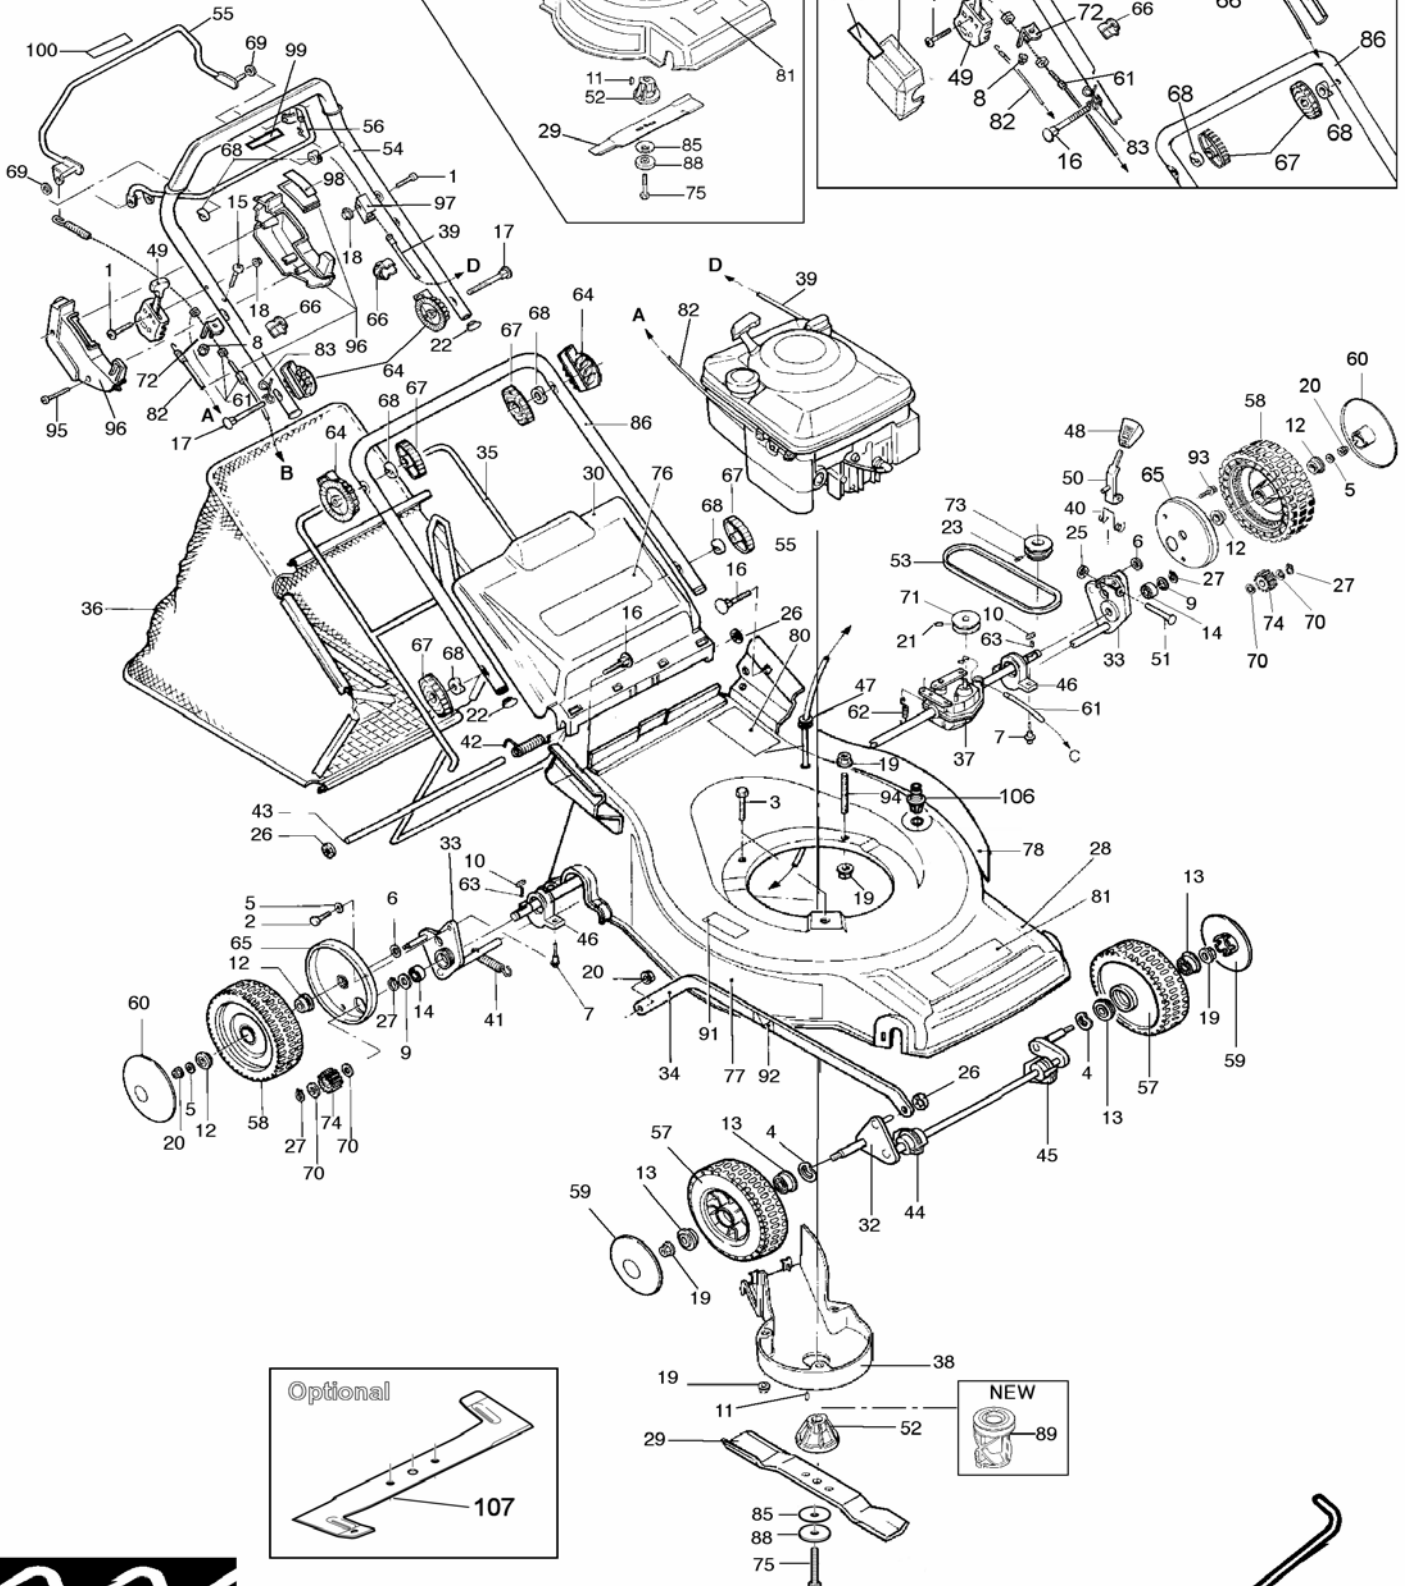

GT 53 S - GX 52 S - GX 53 S - AK 53 S - SP 53 S

POS.	CODICE	I	F	D	GB	E	GT 53	GX 52	GX 53	AK 53	SP 53	
1	CP060640	VITE TC	VIS	SCHRAUBE	SCREW	TORNILLO	2	2	2	2	2	
2	CP030825	VITE TE	VIS	SCHRAUBE	SCREW	TORNILLO	1	1	1	1	1	
3	CP030845	VITE TE	VIS	SCHRAUBE	SCREW	TORNILLO	3	3	3	3	3	
4	CP032813	RONDELLA	RONDELLE	SCHEIBE	WASHER	ARANDELA	2	2	2	2	2	
4	CP032913	RONDELLA	RONDELLE	SCHEIBE	WASHER	ARANDELA	4 X RUOTE CP047118.98 - CP053128.98					
5	CP032908	RONDELLA	RONDELLE	SCHEIBE	WASHER	ARANDELA	5	5	5	5	5	
6	CP032913	RONDELLA	RONDELLE	SCHEIBE	WASHER	ARANDELA	2	2	2	2	2	
7	CP034615	RIVETTO	RIVET	NIET	RIVET	CLAVO	4	4	4	4	4	
8	CP044906	DADO	ÉCROU	MUTTER	KNOB	ESPARRAGO	1	1	1	1	1	
9	CP035905	RASAMENTO	RONDELLE	SCHEIBE	WASHER	ARANDELA	2	2	2	2	2	
10	CP037305	CHIAVETTA	CLAVETTE	SCHLÜSSELCHEN	WOODRUFF KEY	CHAVETA	2	2	2	2	2	
11	CP037406	CHIAVETTA	CLAVETTE	SCHLÜSSELCHEN	WOODRUFF KEY	CHAVETA	1 (fino a / till 03/1999)					
12	CP038226	CUSCINETTO 12X24	ROULEMENT	KUGELLAGER	BALL BEARING	COJINETE	4	4	4	4	4	
12	CP038228	CUSCINETTO	ROULEMENT	KUGELLAGER	BALL BEARING	COJINETE	4 X RUOTE CP053128.98					
13	CP040226	BOCCOLA	BOUCLE	BÜCHSE	BUSH	COJINETE					4	
13	CP038227	CUSCINETTO 12X24	ROULEMENT	KUGELLAGER	BALL BEARING	COJINETE	4	4	4	4	4	
13	CP038228	CUSCINETTO	ROULEMENT	KUGELLAGER	BALL BEARING	COJINETE	4 X RUOTE CP047118.98					
14	CP038228	CUSCINETTO	ROULEMENT	KUGELLAGER	BALL BEARING	COJINETE	2	2	2	2	2	
15	CP040630	VITE TTQST	VIS	SCHRAUBE	SCREW	TORNILLO	1	1	1	1	1	
16	CP040850	VITE TTQST	VIS	SCHRAUBE	SCREW	TORNILLO	2	4	4	4	4	
17	CP040875	VITE TTQST	VIS	SCHRAUBE	SCREW	TORNILLO	2					
18	CP042806	DADO	ÉCROU	MUTTER	KNOB	ESPARRAGO	3	3	3	3	3	
19	CP042808	DADO	ÉCROU	MUTTER	KNOB	ESPARRAGO	8	8	8	8	8	
20	CP044708	DADO	ÉCROU	MUTTER	KNOB	ESPARRAGO	3	3	3	3	3	
21	CP045530	SPINA	GOUPILLE	DORN	PIN	PASADOR	1	1	1	1	1	
22	CP045722	TAPPO	COUVERCLE	KAPPE	CAP	TAPA	4	2	2	2	2	
23	CP045810	GRANO	VIS	SCHRAUBE	SCREW	TORNILLO	1 (fino a / till 03/1999)					
25	CP046606	RITEGNO	CLIP	RÜCKHALT	RETAINER	ANILLO CLIP	1	1	1	1	1	
26	CP046607	RITEGNO	CLIP	RÜCKHALT	RETAINER	ANILLO CLIP	3	3	3	3	3	
27	CP046812	SEEGER	SEEGER	RÜCKHALT	RETAINER	ANILLO CLIP	4	4	4	4	4	
28	CP052001.02	CHASSIS	CARTER	GEHÄUSE	DECK	CHASIS		1				
28	CP053001	CHASSIS	CARTER	GEHÄUSE	DECK	CHASIS	1					
28	CP053001.02	CHASSIS	CARTER	GEHÄUSE	DECK	CHASIS			1			
28	CP053001.03	CHASSIS	CARTER	GEHÄUSE	DECK	CHASIS				1		
28	CP053001.12	CHASSIS	CARTER	GEHÄUSE	DECK	CHASIS					1	
29	CP053013	LAMA	LAME	MESSER	BLADE	CUCHILLA	1	1	1	1	1	
30	CP047018	PARASASSI	DEFLECTEUR	DEFLEKTOR	REAR DOOR	DEFLECTÓR	1	1	1	1	1	
31	CP047033	MANICO INF.	GUIDON	STIEL	HANDLE	MANILLAR	1	1	1	1	1	
32	CP053048	ASSALE ANTERIOR	AXE AVANT	VORDERACHSE	FRONT AXLE	EJE ANTERIOR	1	1	1	1	1	
33	CP053058	ASSALE POSTERIOR	AXE ARRIERE	HINTERACHSE	REAR AXLE	EJE POSTERIOR	1	1	1	1	1	
34	CP053063	TIRANTE ASSALE	BARRE	GESTÄNGE	LINK ROD	TIRANTE EJE	1	1	1	1	1	
35	CP053078	TELAIO CESTO	ATTELAGE	GRASFANGRAHME	FRAME	ARMAZON SACO	1	1	1	1	1	
36	CP053083	TELA CESTO BIANCO	SAC RAMASSEUR	GRASFANGSACK	GRASS BAG	SACO TELA	1			1		
36	CP053083.05	TELA CESTO NERO	SAC RAMASSEUR	GRASFANGSACK	GRASS BAG	SACO TELA		1	1		1	
37	CP053088	RIDUTTORE TR 53	REDUCTEUR	UNTERSETZUNGSGE	GEAR BOX ASSY	TRANSMISION	1	1	1	1	1	
38	CP047096	COPRICINGHIA	COUVERCLE COUR	RIEMENSCHUTZ	BELT COVER	TAPA	1	1	1	1	1	
39	?-TAB-FR	CAVO FRENO	CABLE FREIN	KABEL	CABLE	CABLE	1	1	1	1	1	
40	CP047191	MOLLA	RESSORT	FEDER	SPRING	MUELLE	1	1	1	1	1	
41	CP047192	MOLLA	RESSORT	FEDER	SPRING	MUELLE	1	1	1	1	1	
42	CP050192	MOLLA PARASASSI	RESSORT	FEDER	SPRING	MUELLE	1	1	1	1	1	
43	CP053203	ASTINA	AXE PIVOT	STANGE	HINGE PIN	EJE DEFLECTÓR	1	1	1	1	1	
44	CP047212	SUPPORTO ASSALE	SUPPORT	ACHSELAGER	SUPPORT	SOPORTE	1	1	1	1	1	
45	CP047213	SUPPORTO ASSALE	SUPPORT	ACHSELAGER	SUPPORT	SOPORTE	1	1	1	1	1	
46	CP047215	SUPPORTO ASSALE	SUPPORT	ACHSELAGER	SUPPORT	SOPORTE	2	2	2	2	2	
47	CP047217	PASSACAVO	JOINTE	RING	RING	ANILLO	1	1	1	1	1	
48	CP047236	CAPPUCCIO	CACHE MOYEU	KAPPE	HOOD	POMO	1	1	1	1	1	
49	CP047250	COMANDO ACCELERAZIONE	LEVIER	STANGE	THROTTLE LEVER	LEVA	1	1	1	1	1	
50	CP047255	LEVA ALZO	LEVIER	STANGE	LEVER	LEVA ALTURAS	1	1	1	1	1	
51	CP047267	PERNO	GOUJON	ZAPPEN	PIN	PERNO	1	1	1	1	1	
52	CP053273	MOZZO LAMA 22	PORTE LAME	MESSERHALTER	BLADE ADAPTOR	PORTA CUCHILLA	1 (fino a / till 03/1999)