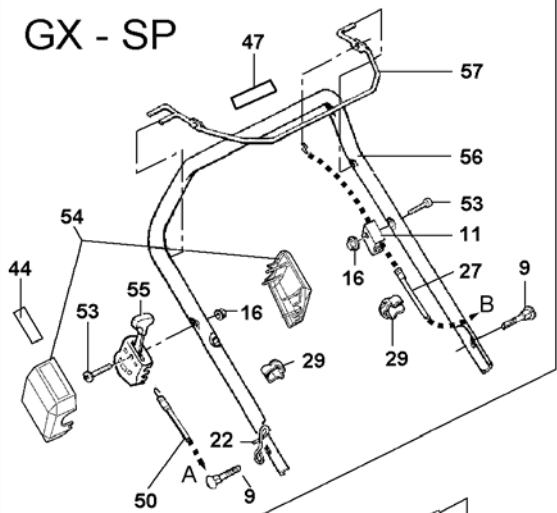

Biomulch 51 GT-GX-SP

GX - SP