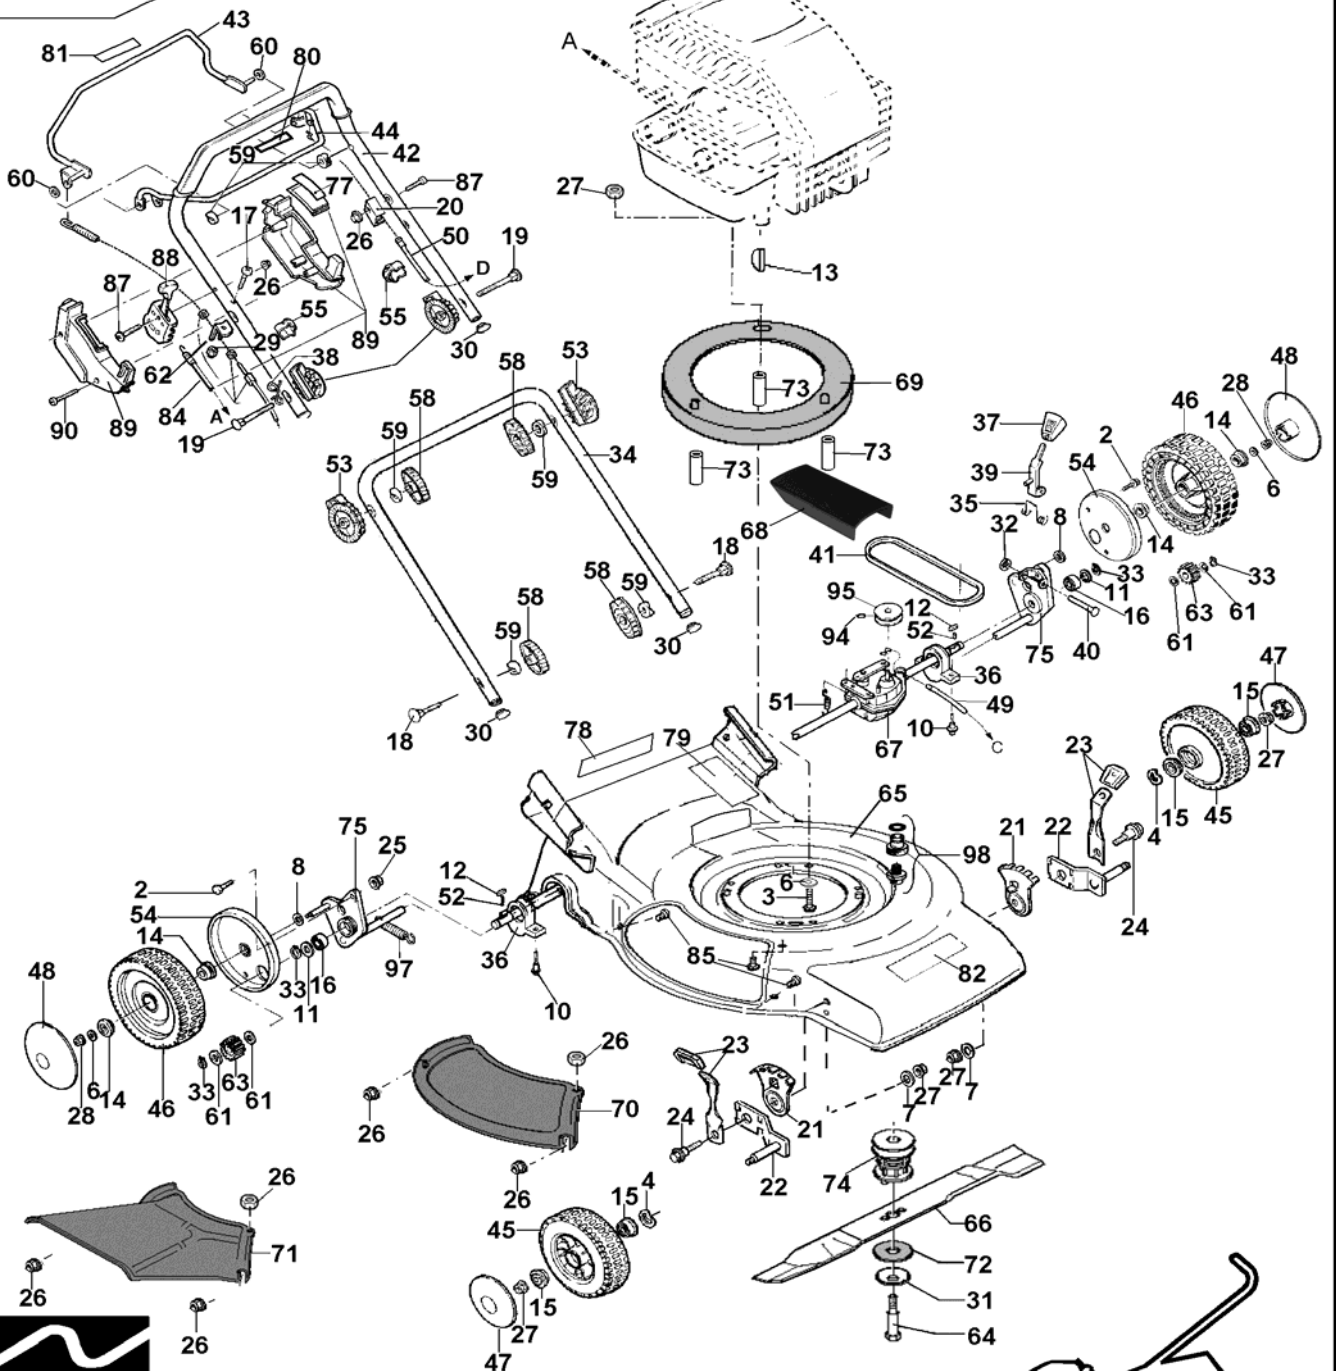

Biomulch 51 S GT-GX-SP

RICAMBI ORIGINALI

POS.	CODICE	I	F	D	GB	E	GT	GX	SP
1	CP026322	VITE AUTOF.	VIS	SCHRAUBE	SCREW	TORNILLO	1		
2	CP030816	VITE TE	VIS	SCHRAUBE	SCREW	TORNILLO	2	2	2
3	CP030865	VITE TE	VIS	SCHRAUBE	SCREW	TORNILLO	3	3	3
3	CP030890	VITE TE	VIS	SCHRAUBE	SCREW	TORNILLO	1 X ENGINE XTS		
4	CP032812	RONDELLA	RONDELLE	SCHEIBE	WASHER	ARANDELA	2	2	2
4	CP032913	RONDELLA	RONDELLE	SCHEIBE	WASHER	ARANDELA	4 X RUOTE CP047118.98 - CP053128.98		
5	CP032907	RONDELLA	RONDELLE	SCHEIBE	WASHER	ARANDELA	2		
6	CP032908	RONDELLA	RONDELLE	SCHEIBE	WASHER	ARANDELA	5	5	5
7	CP032909	RONDELLA	RONDELLE	SCHEIBE	WASHER	ARANDELA	2	2	2
8	CP032913	RONDELLA	RONDELLE	SCHEIBE	WASHER	ARANDELA	2	2	2
9	CP032916	RONDELLA	RONDELLE	SCHEIBE	WASHER	ARANDELA	1		
10	CP034615	RIVETTO	RIVET	NIET	NIET	CLAVO	4	4	4
11	CP035905	RASAMENTO	RONDELLE	SCHEIBE	WASHER	ARANDELA	2	2	2
12	CP037305	CHIAVETTA	CLAVETTE	SCHLÜSSELCHEN	WOODRUFF KEY	CHAVETA	2	2	2
13	CP037406	CHIAVETTA	CLAVETTE	SCHLÜSSELCHEN	WOODRUFF KEY	CHAVETA	1	1	1
14	CP038226	CUSCINETTO 12X26	ROULEMENT	KUGELLAGER	BALL BEARING	COJINETE	4	4	4
14	CP038228	CUSCINETTO	ROULEMENT	KUGELLAGER	BALL BEARING	COJINETE	4 X RUOTE CP053128.98		
15	CP038227	CUSCINETTO 12X27	ROULEMENT	KUGELLAGER	BALL BEARING	COJINETE	4	4	4
15	CP038228	CUSCINETTO	ROULEMENT	KUGELLAGER	BALL BEARING	COJINETE	4 X RUOTE CP047118.98		
16	CP038228	CUSCINETTO	ROULEMENT	KUGELLAGER	BALL BEARING	COJINETE	2	2	2
17	CP040630	VITE TTQST	VIS	SCHRAUBE	SCREW	TORNILLO	1	1	1
18	CP040850	VITE TTQST	VIS	SCHRAUBE	SCREW	TORNILLO	2	4	4
19	CP040875	VITE TTQST	VIS	SCHRAUBE	SCREW	TORNILLO	2		
20	CP042216	BLOCCHETTO CAVO F	ATTACHE CABLE FRE	KABELBESCHWERER	CLIP	FIJADOR CABLE	1	1	1
21	CP042245	SETTORE	SECTEUR	PLATTE	SECTOR	PLACA ALTURAS	2	2	2
22	CP042248	SUPPORTO	SUPPORT	ACHSELAGER	SUPPORT	SOPORTE	2	2	2
23	CP042250	LEVA ALZO	LEVIER	STANGE	LEVER	LEVA ALTURAS	2	2	2
24	CP042268	VITE	VIS	SCHRAUBE	SCREW	TORNILLO	2	2	2
25	CP042708	DADO	ÉCROU	MUTTER	KNOB	ESPARRAGO	1	1	1
26	CP042806	DADO	ÉCROU	MUTTER	KNOB	ESPARRAGO	5	5	4
27	CP042808	DADO	ÉCROU	MUTTER	KNOB	ESPARRAGO	7	7	7
28	CP044708	DADO	ÉCROU	MUTTER	KNOB	ESPARRAGO	2	2	2
29	CP044906	DADO	ÉCROU	MUTTER	KNOB	ESPARRAGO	2	1	1
30	CP045722	TAPPO	COUVERCLE	KAPPE	CAP	TAPA	4		
31	CP045910	MOLLA A TAZZA	RONDELLE	SCHEIBE	WASHER	MUELLE	1	1	1
32	CP046606	RITEGNO	CLIP	RÜCKHALT	RETAINER	ANILLO CLIP	1	1	1
33	CP046812	SEEGER	SEEGER	RUCKHALT	RETAINER	ANILLO CLIP	4	4	4
34	CP047034	MANICO INF.	GUIDON	STIEL	HANDLE	MANILLAR	1	1	1
35	CP047191	MOLLA	RESSORT	FEDER	SPRING	MUELLE	1	1	1
36	CP047215	SUPPORTO ASSALE	SUPPORT	ACHSELAGER	SUPPORT	SOPORTE	2	2	2
37	CP047236	CAPPUCCIO	CACHE MOYEU	KAPPE	HOOD	POMO	1	1	1
38	CP047242	GANCIO FUNE AVV.	PORTE CABLE	KABELHALTER	CABLE SUPPORT	FIJADOR CABLE	1	1	1
39	CP047255	LEVA ALZO	LEVIER	STANGE	LEVER	LEVA ALTURAS	1	1	1
40	CP047267	PERNO	GOUJON	ZAPFEN	PIN	PERNO	1	1	1
41	CP047730	CINGHIA Z 30	COURROIE	RIEMEN	BELT	CORREA	1	1	1
42	CP050043	MANICO SUP.	GUIDON	STIEL	HANDLE	MANILLAR	1		
43	CP050068	LEVA INNESTO	LEVIER EMBRAYAGE	STANGE	LEVER CLUTCH	LEVA	1		
44	CP050073	LEVA FRENO	LEVIER FREIN	STANGE	LEVER	LEVA	1		
45	CP050106	RUOTA 180	ROUE	RAD	WHEEL	RUEDA		2	2
45	CP050108	RUOTA 180	ROUE	RAD	WHEEL	RUEDA	2	<--- (fino a / till 12/2005)	
45	CP047118.98	RUOTA 180 PH ZINCA	ROUE ACIER	VERZINKTES RAD	ZINC WHEEL	RUEDA ZINC	2	<--- (da / from 01/2006)	
46	CP050116	RUOTA 200	ROUE	RAD	WHEEL	RUEDA		2	2
46	CP050118	RUOTA 200	ROUE	RAD	WHEEL	RUEDA	2	<--- (fino a / till 12/2005)	
46	CP053128.98	RUOTA 209T PH ZINCA	ROUE ACIER	VERZINKTES RAD	ZINC WHEEL	RUEDA ZINC	2	<--- (da / from 01/2006)	
47	CP050127	COPRIRUOTA 180	CACHE MOYEU	RADDECKUNG	HUB CAP	TAPA RUEDA	2 (da/from 04/2004 a/to 12/2005)		
47	CP050128	COPRIRUOTA 180	CACHE MOYEU	RADDECKUNG	HUB CAP	TAPA RUEDA	2 (fino a / till 04/2004)		
47	CP047133	COPRIRUOTA	CACHE MOYEU	RADDECKUNG	HUB CAP	TAPA RUEDA	2 (da / from 01/2006)		
48	CP050132	COPRIRUOTA 200-230	CACHE MOYEU	RADDECKUNG	HUB CAP	TAPA RUEDA	2 (da/from 04/2004 a/to 12/2005)		
48	CP050133	COPRIRUOTA 200-230	CACHE MOYEU	RADDECKUNG	HUB CAP	TAPA RUEDA	2 (fino a / till 04/2004)		
48	CP047133	COPRIRUOTA	CACHE MOYEU	RADDECKUNG	HUB CAP	TAPA RUEDA	2 (da / from 01/2006)		
49	CP050139	CAVO SEMOVENZA	CABLE D'EMBRAYAGE	SELBSTBEWEGLICHK	CABLE CLUTCH	CABLE TRACCION	1	1	1
50	?-TAB-FR	CAVO FRENO	CABLE FREIN	KABEL	CABLE	CABLE	1	1	1
51	CP050191	MOLLA	RESSORT	FEDER	SPRING	MUELLE	1	1	1
52	CP050194	MOLLA	RESSORT	FEDER	SPRING	MUELLE	2	2	2
53	CP050212	REGOLATORE MANICO	REGLAGE DE GUIDON	STIELREGULATOR	HANDLE REGULATOR	REGULADOR MANILLA	4