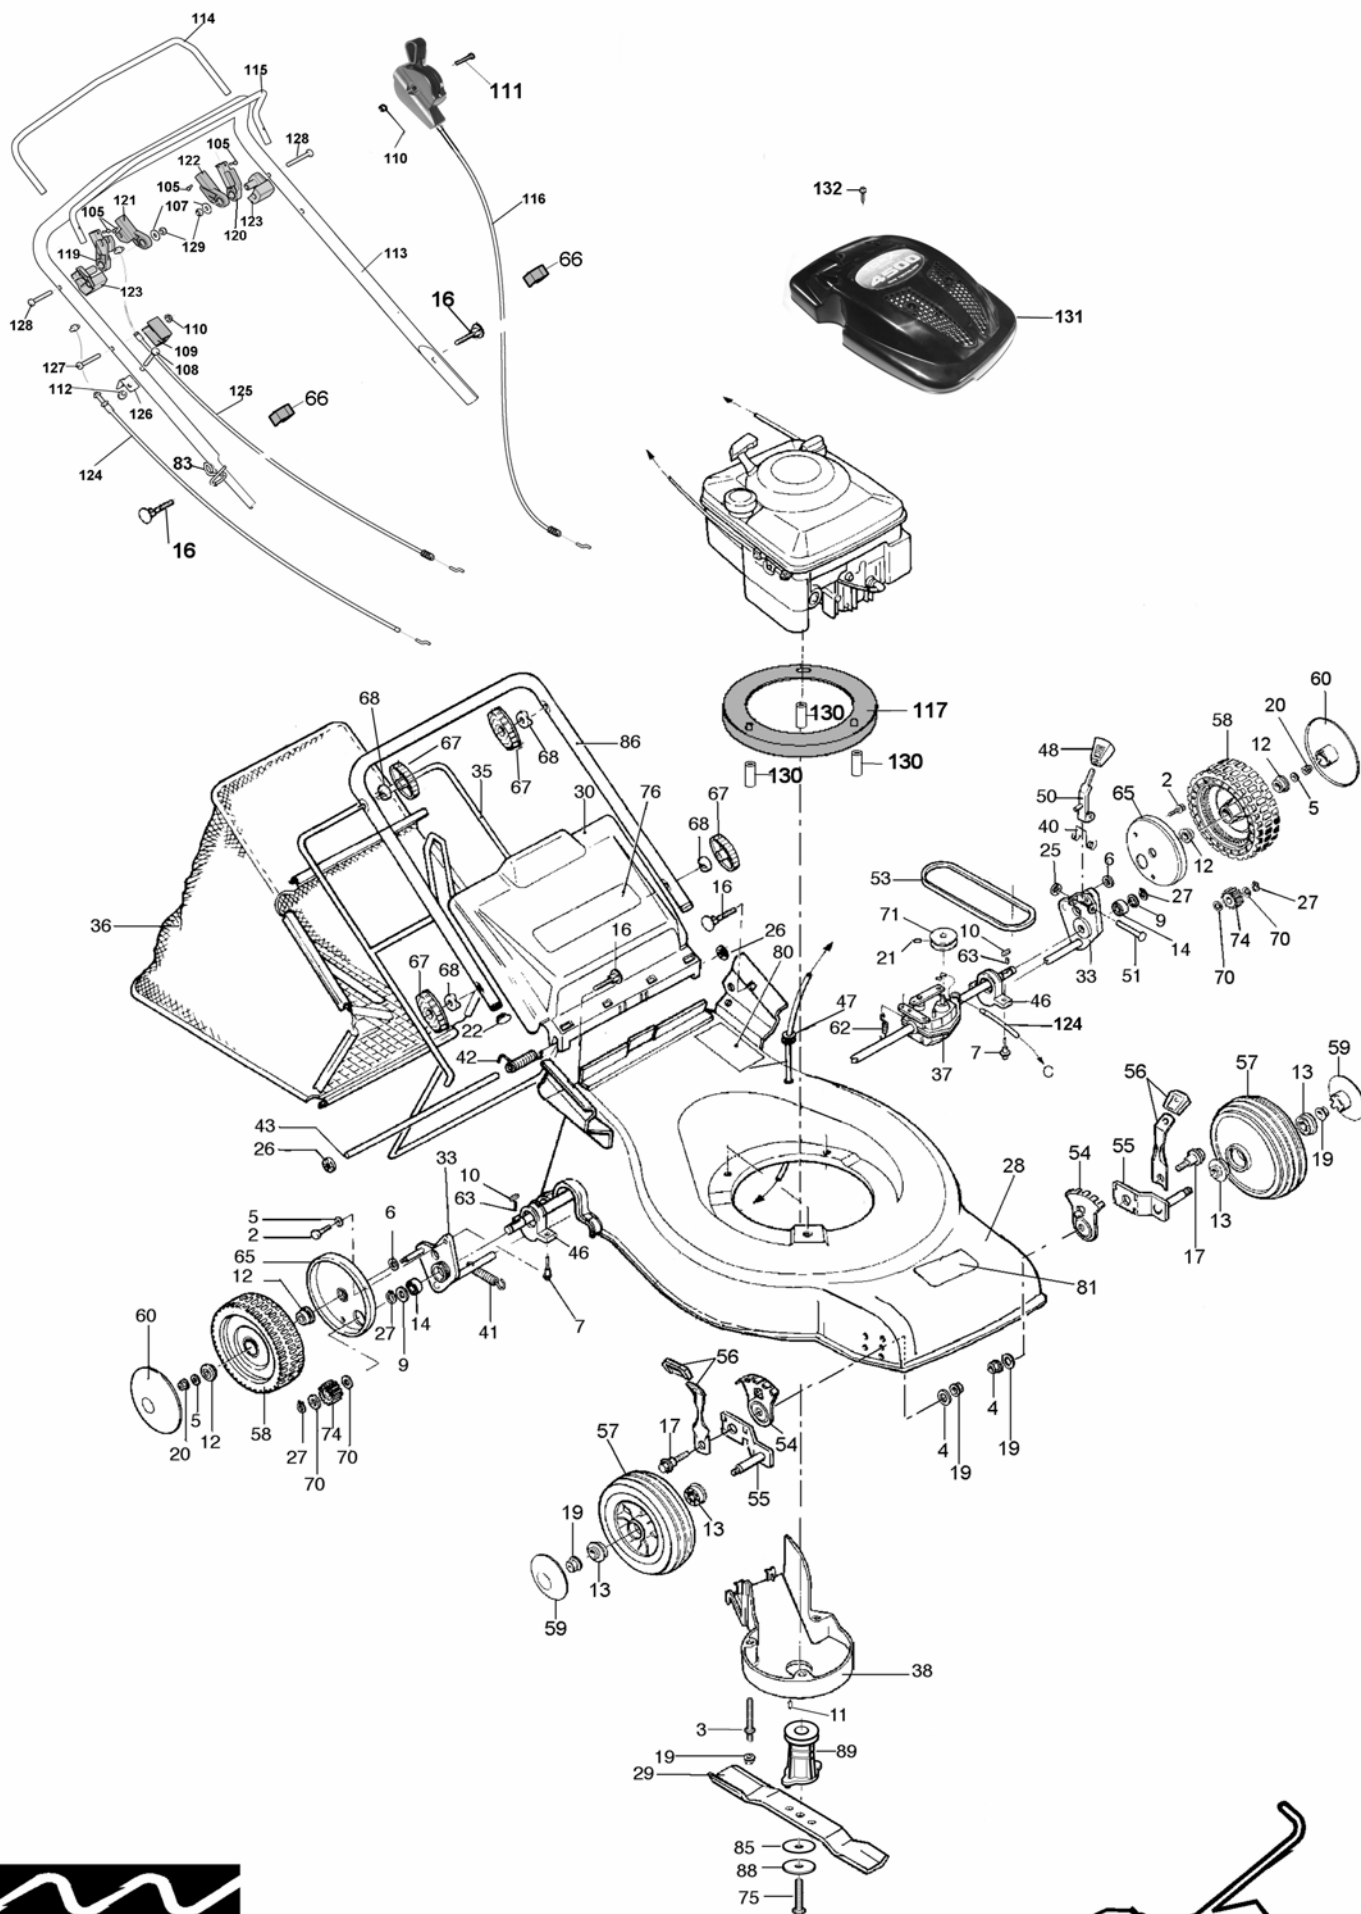

SP 52 S THORX

POS.	CODICE	I	F	D	GB	E	Q.TY
2	CP030816	VITE TE	VIS	SCHRAUBE	SCREW	TORNILLO	2
3	CP047943	VITE TRILOBATA	VIS	SCHRAUBE	SCREW	TORNILLO	3
4	CP032909	RONDELLA	RONDELLE	SCHEIBE	WASHER	ARANDELA	2
5	CP032908	RONDELLA	RONDELLE	SCHEIBE	WASHER	ARANDELA	5
6	CP032913	RONDELLA	RONDELLE	SCHEIBE	WASHER	ARANDELA	2
7	CP034615	RIVETTO	RIVET	NIET	RIVET	CLAVO	4
9	CP035905	RASAMENTO	RONDELLE	SCHEIBE	WASHER	ARANDELA	2
10	CP037305	CHIAVETTA	CLAVETTE	SCHLÜSSELCHEN	WOODRUFF KEY	CHAVETA	2
11	CP037406	CHIAVETTA	CLAVETTE	SCHLÜSSELCHEN	WOODRUFF KEY	CHAVETA	1 OPTIONAL
12	CP038226	CUSCINETTO 12X26	ROULEMENT	KUGELLAGER	BALL BEARING	COJINETE	4
13	CP040226	BOCCOLA	BOUCLE	BÜCHSE	BUSH	COJINETE	4
14	CP038228	CUSCINETTO	ROULEMENT	KUGELLAGER	BALL BEARING	COJINETE	2
16	CP040850	VITE TTQST	VIS	SCHRAUBE	SCREW	TORNILLO	4
17	CP042268	VITE	VIS	SCHRAUBE	SCREW	TORNILLO	2
19	CP042808	DADO	ÉCROU	MUTTER	KNOB	ESPARRAGO	8
20	CP044708	DADO	ÉCROU	MUTTER	KNOB	ESPARRAGO	3
21	CP045530	SPINA	GOUPILLE	DORN	PIN	PASADOR	1
22	CP045722	TAPPO	COUVERCLE	KAPPE	CAP	TAPA	2
25	CP046606	RITEGNO	CLIP	RÜCKHALT	RETAINER	ANILLO CLIP	1
26	CP046607	RITEGNO	CLIP	RÜCKHALT	RETAINER	ANILLO CLIP	2
27	CP046812	SEEGER	SEEGER	RÜCKHALT	RETAINER	ANILLO CLIP	4
28	CP052004.13	CHASSIS GIALLO	CARTER	GEHÄUSE	DECK	CHASIS	1
29	CP053013	LAMA	LAME	MESSER	BLADE	CUCHILLA	1
30	CP047018	PARASASSI	DEFLECTEUR	DEFLEKTOR	REAR DOOR	DEFLECTÓR	1
33	CP053058	ASSALE POSTERIORE	AXE ARRIERE	HINTERACHSE	REAR AXLE	EJE POSTERIOR	1
35	CP053078	TELAIO CESTO	ATTELAGE	GRASFANGRAHMEN	FRAME	ARMAZON SACO	1
36	CP053083.05	TELA CESTO NERA	SAC RAMASSEUR	GRASFANGSACK	GRASS BAG	SACO TELA	1
37	CP053088	RIDUTTORE TR 53	REDUCTEUR	UNTERSETZUNGGETR	GEAR BOX ASSY	TRANSMISION	1
38	CP047096	COPRICINGHIA	COUVERCLE COURRO	RIEMENSCHUTZ	BELT COVER	TAPA	1
40	CP047191	MOLLA	RESSORT	FEDER	SPRING	MUELLE	1
41	CP047192	MOLLA	RESSORT	FEDER	SPRING	MUELLE	1
42	CP050192	MOLLA PARASASSI	RESSORT	FEDER	SPRING	MUELLE	1
43	CP053203	ASTINA	AXE PIVOT	STANGE	HINGE PIN	EJE DEFLECTÓR	1
46	CP047215	SUPPORTO ASSALE	SUPPORT	ACHSELAGER	SUPPORT	SOPORTE	2
47	CP047217	PASSACAVO	JOINTE	RING	RING	ANILLO	1
48	CP047236	CAPPUCCIO	CACHE MOYEU	KAPPE	HOOD	POMO	1
50	CP047255	LEVA ALZO	LEVIER	STANGE	LEVER	LEVA ALTURAS	1
51	CP047267	PERNO	GOUJON	ZAPFEN	PIN	PERNO	1
53	25100203302	CINGHIA Z 29 1/2	COURROIE	RIEMEN	BELT	CORREA	1
54	CP042245	SETTORE	SECTEUR	PLATTE	SECTOR	PLACA ALTURAS	2
55	CP042248	SUPPORTO	SUPPORT	ACHSELAGER	SUPPORT	SOPORTE	2
56	CP042250	LEVA ALZO	LEVIER	STANGE	LEVER	LEVA ALTURAS	2
57	CP050106	RUOTA 180	ROUE	RAD	WHEEL	RUEDA	2
58	CP050116	RUOTA 200	ROUE	RAD	WHEEL	RUEDA	2
59	CP050127	COPRIRUOTA 180	CACHE MOYEU	RADDECKUNG	HUB CAP	TAPA RUEDA	2
60	CP050132	COPRIRUOTA 200-230	CACHE MOYEU	RADDECKUNG	HUB CAP	TAPA RUEDA	2
62	CP050191	MOLLA	RESSORT	FEDER	SPRING	MUELLE	1
63	CP050194	MOLLA	RESSORT	FEDER	SPRING	MUELLE	2
65	CP050214	COPRIRUOTA INTERN	CACHE MOYEU	RADDECKUNG	HUB CAP	TAPA RUEDA	2
66	CP050222	FERMACAVO	ATTACHE CABLE	KABELBESCHWERER	CLIP	FIJADOR CABLE	2
67	CP050228	POMOLO MANICO	ÉCROU	GRIF	KNOB HANDLE	POMO MANILLAR	4
68	CP050230	RONDELLA	RONDELLE	SCHEIBE	WASHER	ARANDELA	4
70	CP050238	RONDELLA	RONDELLE	SCHEIBE	WASHER	ARANDELA	4
71	CP050240	PULEGGIA D.55	POULIE	RIEMENSCHLEIBE	PULLEY	POLEA	1
74	CP050298	INGRANAGGIO	PIGNON	GETRIEBE	PINION	ENGRANAJE	2
75	CP050965	VITE LAMA 10.9	VIS 10.9	SCHRAUBE 10.9	SCREW 10.9	TORNILLO 10.9	1
76	CP053715	DECALCO	DECALQUE	ETIKETTE	DECAL	CARTEL	1
80	CP053813	DECALCO	DECALQUE	ETIKETTE	DECAL	CARTEL	1
81	CP053862	DECALCO SPARTAN	DECALQUE	ETIKETTE	DECAL	CARTEL	1
83	CP047242	GANCIO FUNE AVV.	PORTE CABLE	KABELHALTER	CABLE SUPPORT	FIJADOR CABLE	1
85	CP045911	MOLLA A TAZZA	RONDELLE	SCHEIBE	WASHER	MUELLE	1
86	CP047034	MANICO INF.	GUIDON	STIEL	HANDLE	MANILLAR	1
88	CP053250	RONDELLA	RONDELLE	SCHEIBE	WASHER	ARANDELA	1
89	CP053274B22	MOZZO D.22.2 +PULEG	PORTE LAME + POULIE	MESSERHALTER	BLADE ADAPTOR+PUL	PORTA CUCHILLA+POL	1
105	CP023595	VITE AUTOF.	VIS	SCHRAUBE	SCREW	TORNILLO	2
107	CP032926	RONDELLA	RONDELLE	SCHEIBE	WASHER	ARANDELA	2
108	CP040630	VITE TTQST	VIS	SCHRAUBE	SCREW	TORNILLO	1
109	CP042216	BLOCCETTO CAVO F	ATTACHE CABLE FREIN	KABELBESCHWERER	CLIP	FIJADOR CABLE	1
110	CP042806	DADO	ÉCROU	MUTTER	KNOB	ESPARRAGO	2
111	CP060646	VITE	VIS	SCHRAUBE	SCREW	TORNILLO	1
112	CP044906	DADO	ÉCROU	MUTTER	KNOB	ESPARRAGO	1
113	CP046042	MANICO SUP.	GUIDON	STIEL	HANDLE	MANILLAR	1
114	CP046068	LEVA INNESTO	LEVIER EMBRAYAGE	STANGE	LEVER CLUTCH	LEVA	1
115	CP046073	LEVA FRENO	LEVIER FREIN	STANGE	LEVER	LEVA	1
116	CP052143	CAVO START	CABLE GAZ	BESCHLEUNIGER	THROTTLE CABLE	CABLE	1
117	CP047174	ANELLO DISTANZIATO	ANNEAU	RING	RING	ANILLO	1