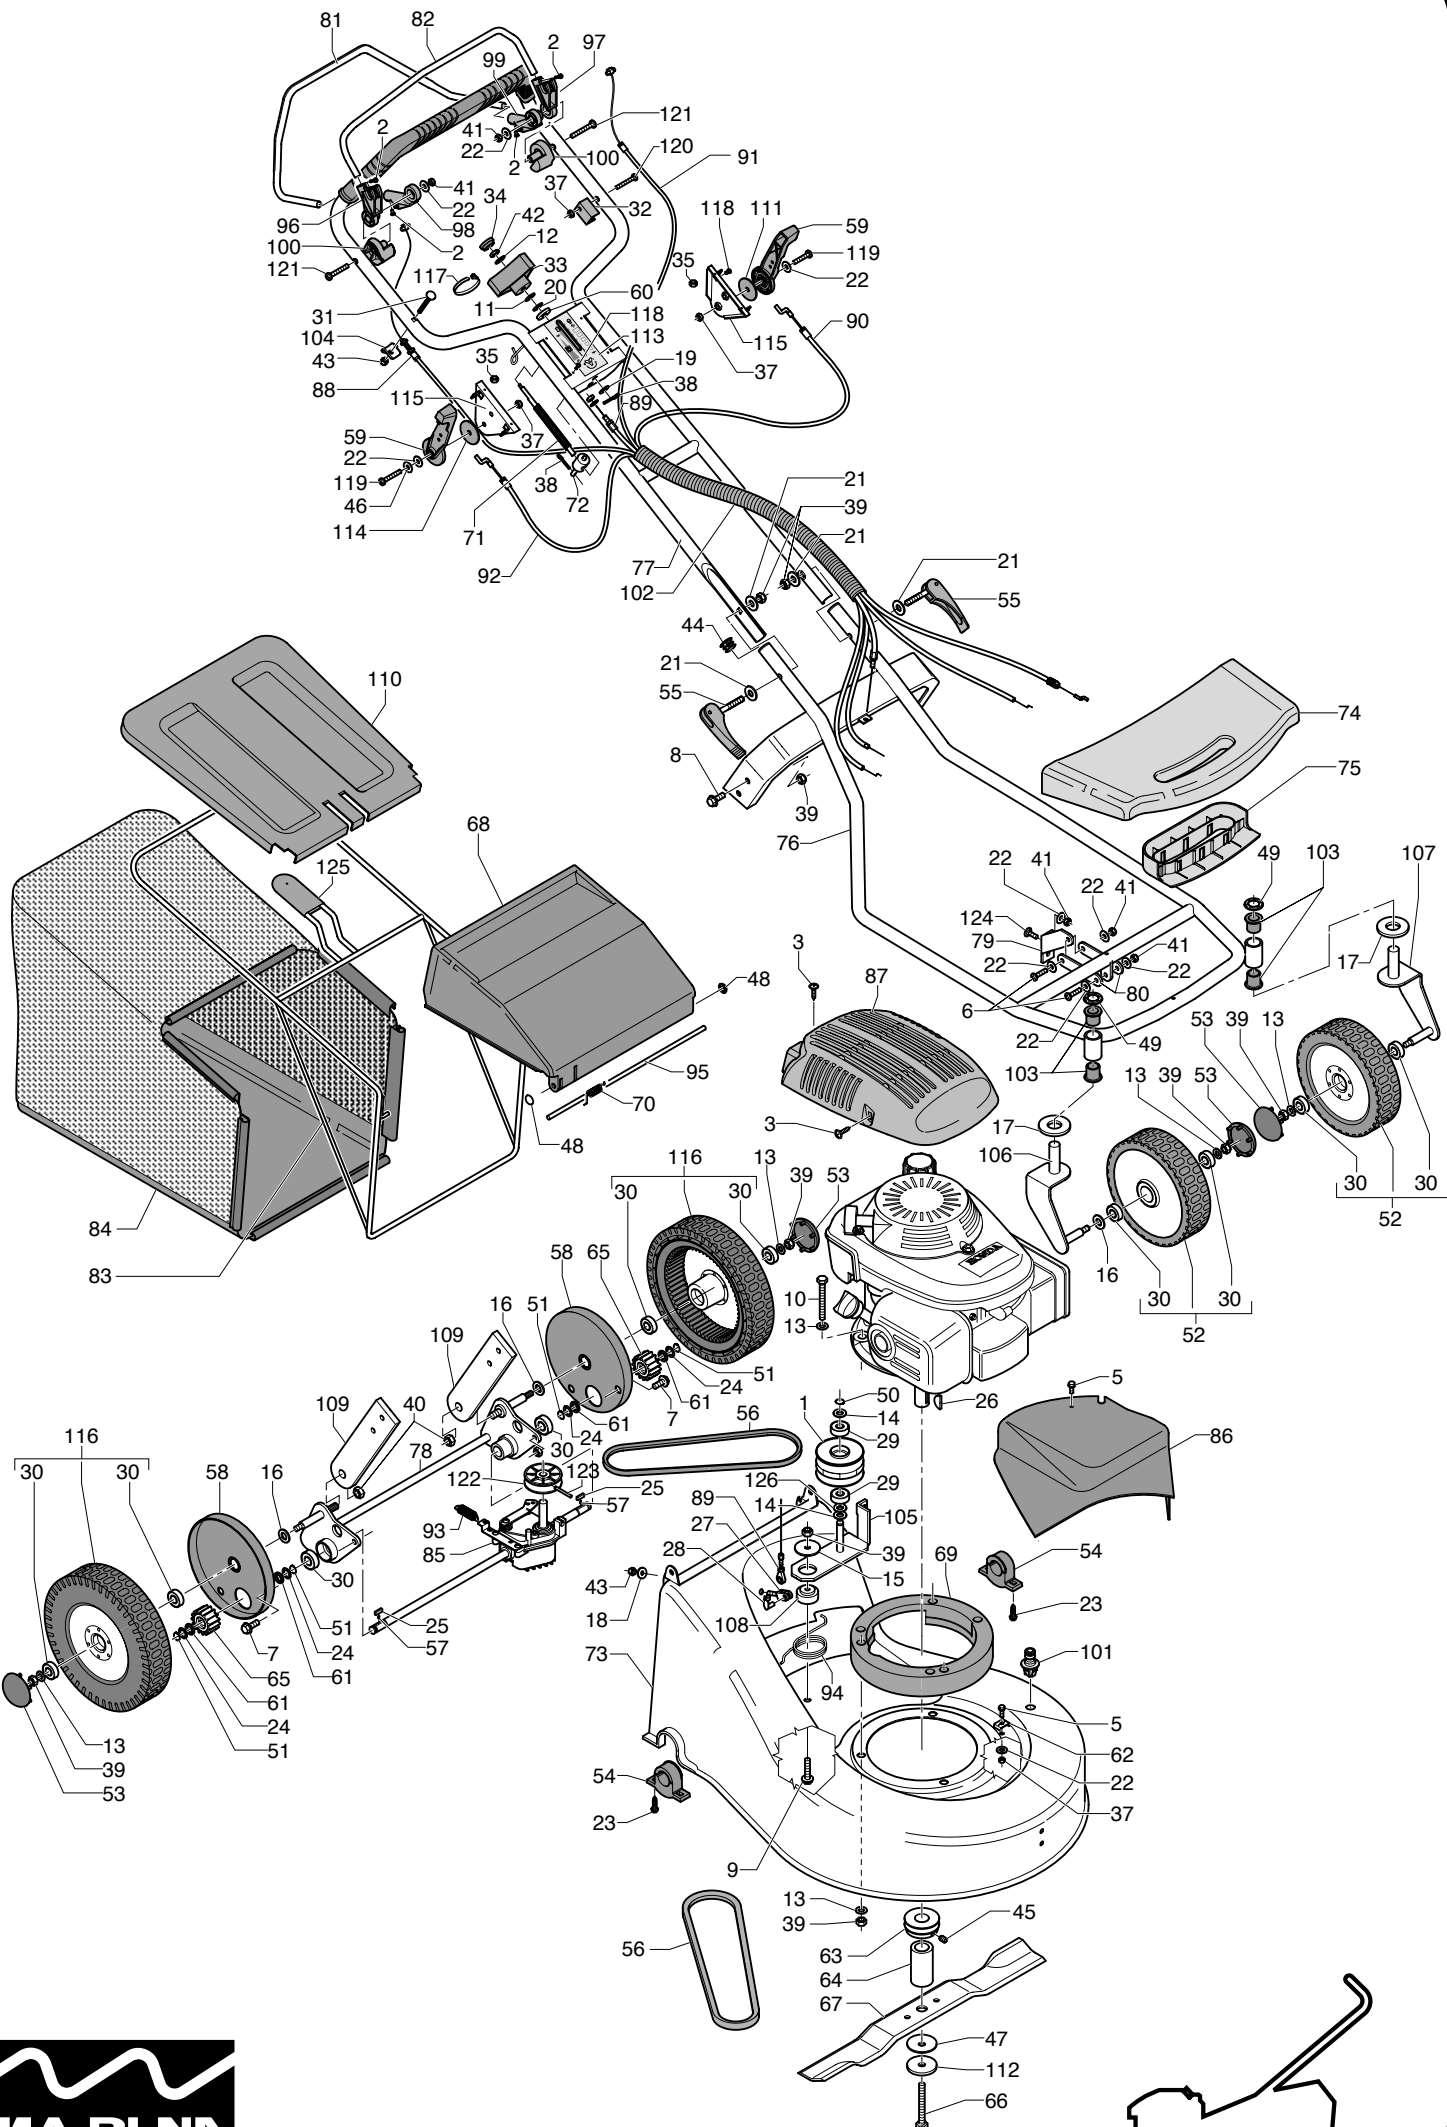

MA.RI.NA.

FUTURA 520 SB VV - 520 SH VV