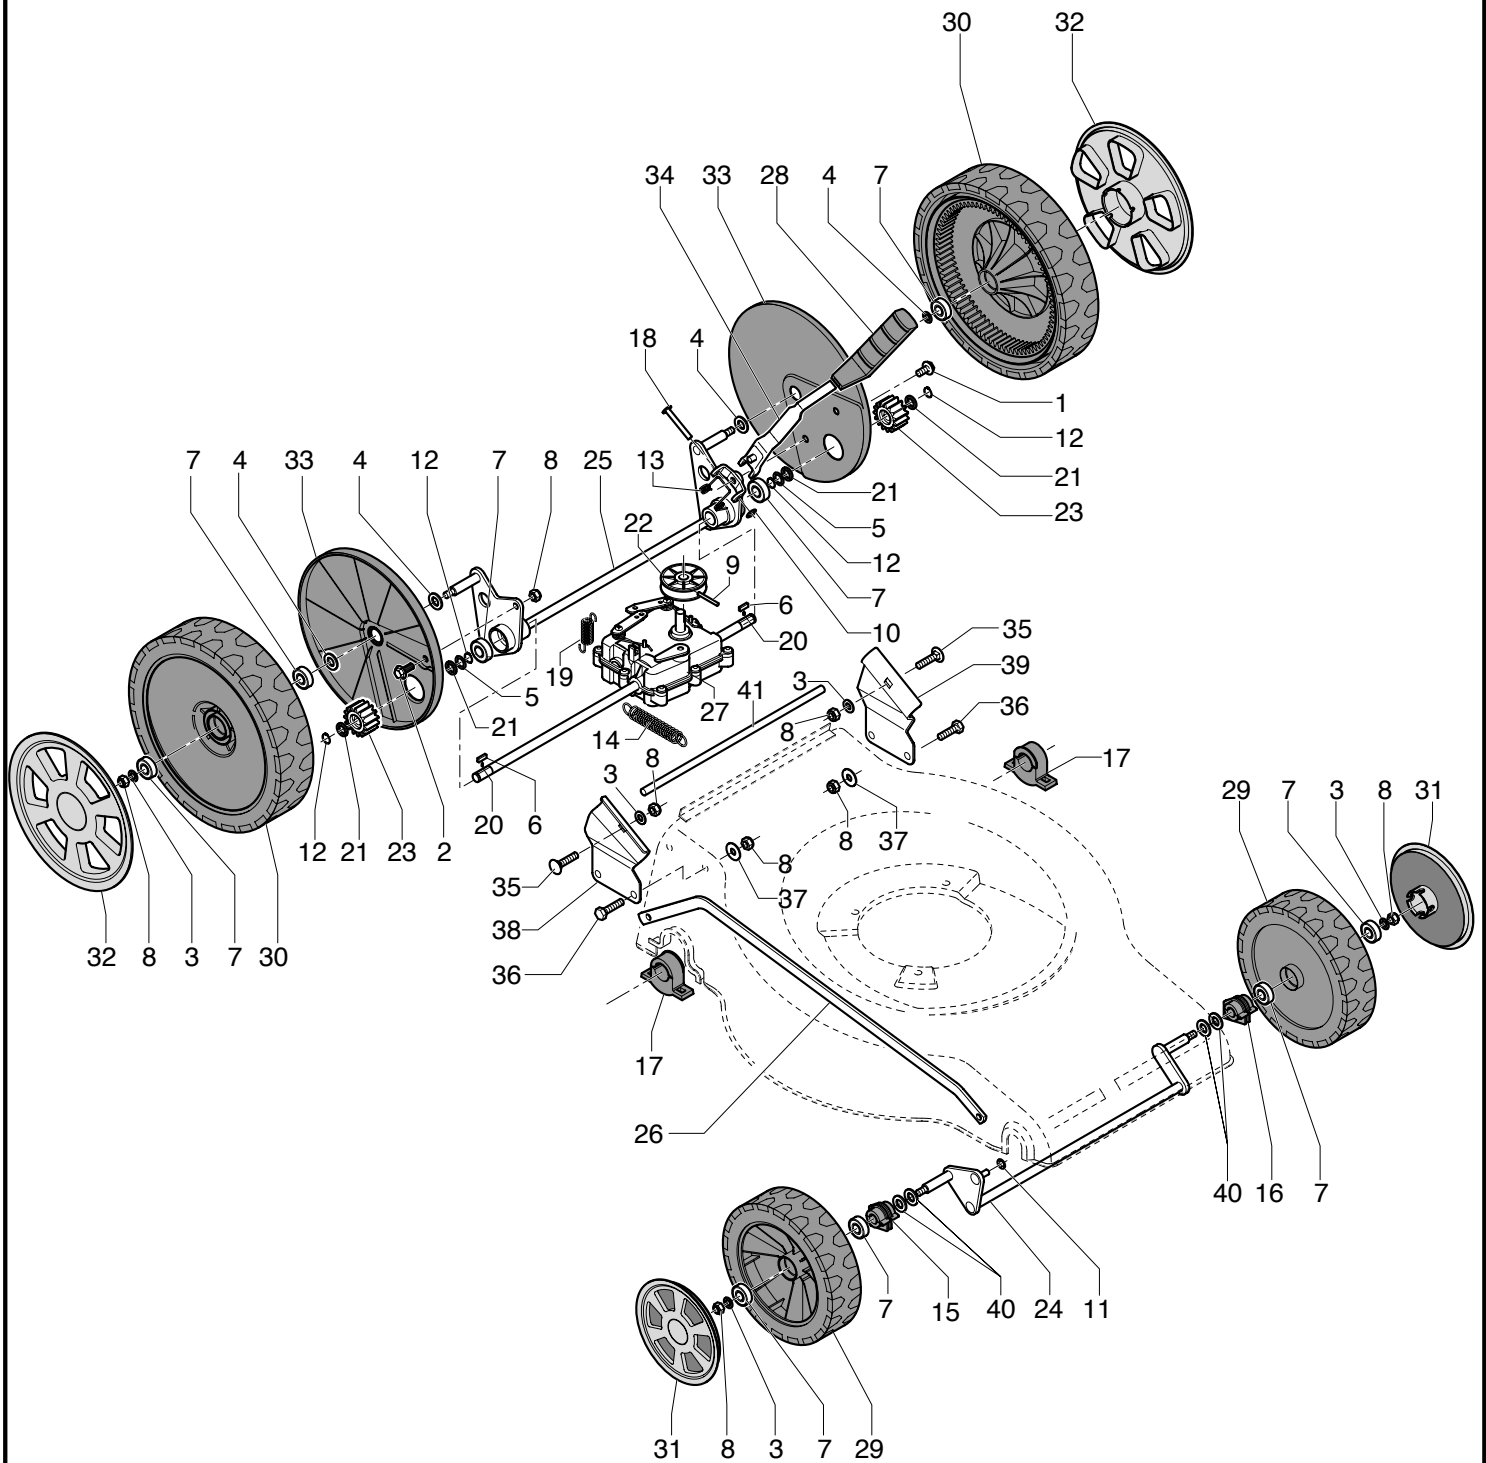

POS.	CODICE	I	F	D	GB	E	MX 57 S 3V	GT 57 S 3V	AK 57 S 3V
82	CP053274B22	MOZZO D.22.2 +PULE	PORTE LAME + POULI	MESSERHALTER	BLADE ADAPTOR+PU	PORTA CUCHILLA+PO	1	1	1
94	CP057128.98	RUOTA 235T PH ZINCA	ROUE ACIER	VERZINKTES RAD	ZINC WHEEL	RUEDA ZINC	2	2	
94	CP056116	RUOTA 230	ROUE	RAD	WHEEL	RUEDA			2
95	CP050225.02	PLANCIA ROSSA 3000	TABEAU DE BORD	ARMATURENBRETT	DASH-BOARD	PLACA DEL MANILLAR	1		
95	CP050225	PLANCIA GRIGIA 7035	TABEAU DE BORD	ARMATURENBRETT	DASH-BOARD	PLACA DEL MANILLAR		1	
96	CP056242	VITE	VIS	SCHRAUBE	SCREW	TORNILLO	1	1	1
97	CP057001.90	CHASSIS INOX	CARTER	GEHÄUSE	DECK	CHASIS	1		
97	CP057001	CHASSIS VERDE	CARTER	GEHÄUSE	DECK	CHASIS		1	
97	CP057001.03	CHASSIS ARGENTO	CARTER	GEHÄUSE	DECK	CHASIS			1
98	CP057048	ASSALE ANT	AXE AVANT	VORDERACHSE	FRONT AXLE	EJE ANTERIOR	1	1	1
99	CP057058	ASSALE POS	AXE ARRIERE	HINTERACHSE	REAR AXLE	EJE POSTERIOR	1	1	1
100	CP057063	TIRANTE ASSALE	BARRE	GESTÄNGE	LINK ROD	TIRANTE EJE	1	1	1
101	CP057078	TELAIO CESTO	ATTELAGE	GRASFANGRAHMEN	FRAME	ARMAZON SACO	1	1	1
102	CP057083	TELA CESTO BIANCA	SAC RAMASSEUR	GRASFANGSACK	GRASS BAG	SACO TELA	1	1	1
103	CP057091	CAMBIO A 3 VELOCITA	REDUCTEUR	UNTERSETZUNGGETR	GEAR BOX 3 SPEED	TRANSMISION	1	1	1
104	CP057013	LAMA	LAME	MESSER	BLADE	CUCHILLA	1	1	1
105	CP060640	VITE TC	VIS	SCHRAUBE	SCREW	TORNILLO	1	1	2
106	CP046225	IMPUGNATURA	COUVERCLE	SCHUTZ	COVER	TAPA		1 OPTIONAL	
107	CP060630	VITE TC	VIS	SCHRAUBE	SCREW	TORNILLO	1	1	
108	CP052225	INNESTO RAPIDO	RACCORD DE L'EAU	SPUELDUESE	WATER CONNECTOR	ENLACE	1	1	1
109	CP032907	RONDELLA	RONDELLE	SCHEIBE	WASHER	ARANDELA	3	3	1
110	CP053238	RONDELLA	RONDELLE	SCHEIBE	WASHER	ARANDELA	2	2	
112	CP032916	RONDELLA	RONDELLE	SCHEIBE	WASHER	ARANDELA	1	1	
115	CP052216	SUPPORTO LEVA FRE	SUPPORT	AUFNAHMEBÜGEL	SUPPORT	SOPORTE	1	1	1
116	CP052217	SUPPORTO LEVA FRE	SUPPORT	AUFNAHMEBÜGEL	SUPPORT	SOPORTE	1	1	1
117	CP052218	SUPPORTO LEVA SEM	SUPPORT	AUFNAHMEBÜGEL	SUPPORT	SOPORTE	1	1	1
118	CP052219	SUPPORTO LEVA SEM	SUPPORT	AUFNAHMEBÜGEL	SUPPORT	SOPORTE	1	1	1
119	CP052220	SUPPORTO PER SUPP	SUPPORT	AUFNAHMEBÜGEL	SUPPORT	SOPORTE	2	2	2
120	CP057252	MANIGLIA	POIGNEE	GRIFF	HANDLE	MANGO	1	1	
121	CP047133	COPRIRUOTA	CACHE MOYEU	RADDECKUNG	HUB CAP	TAPA RUEDA	2	2	
121	CP050132	COPRIRUOTA 200-230	CACHE MOYEU	RADDECKUNG	HUB CAP	TAPA RUEDA			2
122	CP038228	CUSCINETTO	ROULEMENT	KUGELLAGER	BALL BEARING	COJINETE	4	4	
122	CP038226	CUSCINETTO 12X26	ROULEMENT	KUGELLAGER	BALL BEARING	COJINETE			4
123	CP038228	CUSCINETTO	ROULEMENT	KUGELLAGER	BALL BEARING	COJINETE	4	4	
123	CP038227	CUSCINETTO 12X27	ROULEMENT	KUGELLAGER	BALL BEARING	COJINETE			4
126	CP057153	CAVO CAMBIO SX	CABLE	KABEL	CABLE	CABLE	1 x KAWASAKI ENGINE		
126	CP057154	CAVO CAMBIO DX	CABLE	KABEL	CABLE	CABLE	1 x B&S - HONDA ENGINE		
127	CP060645	VITE TC	VIS	SCHRAUBE	SCREW	TORNILLO	1	1	
128	CP056174	ANELLO DISTANZIATO	ANNEAU	RING	RING	ANILLO	1 x KAWASAKI ENGINE		
129	CP037406	CHIAVETTA	CLAVETTE	SCHLÜSSELCHEN	WOODRUFF KEY	CHAVETA	1 OPTIONAL		
130	CP052105	CUPOLINA NERA	CALOTTE	VERKLEIDUNG	COVER	CARCASA		1 x HONDA	
130	CP052105.02	CUPOLINA ROSSA	CALOTTE	VERKLEIDUNG	COVER	CARCASA	1 x HONDA		1 x HONDA
131	CP024216	VITE	VIS	SCHRAUBE	SCREW	TORNILLO	3 x HONDA ENGINE		
132	CP046042	MANICO SUP.	GUIDON	STIEL	HANDLE	MANILLAR			1
133	CP046073	LEVA FRENO	LEVIER FREIN	STANGE	LEVER	LEVA			1
134	CP046068	LEVA INNESTO	LEVIER EMBRAYAGE	STANGE	LEVER CLUTCH	LEVA			1
135	CP056226	COPRIACCELERATOR	COUVERCLE	DECKEL	COVER	COPA PROTECTORA			1
136	CP057250	COMANDO CAMBIO	MANETTE	STANGE	LEVER	LEVA			1
137	CP047222	LEVA COMPLETA COP	LEVIER	STANGE	LEVER	LEVA			2
138	CP050143	CAVO ACCELERATOR	CABLE GAZ	BESCHLEUNIGER	THROTTLE CABLE	ACELERADOR			1 x HONDA