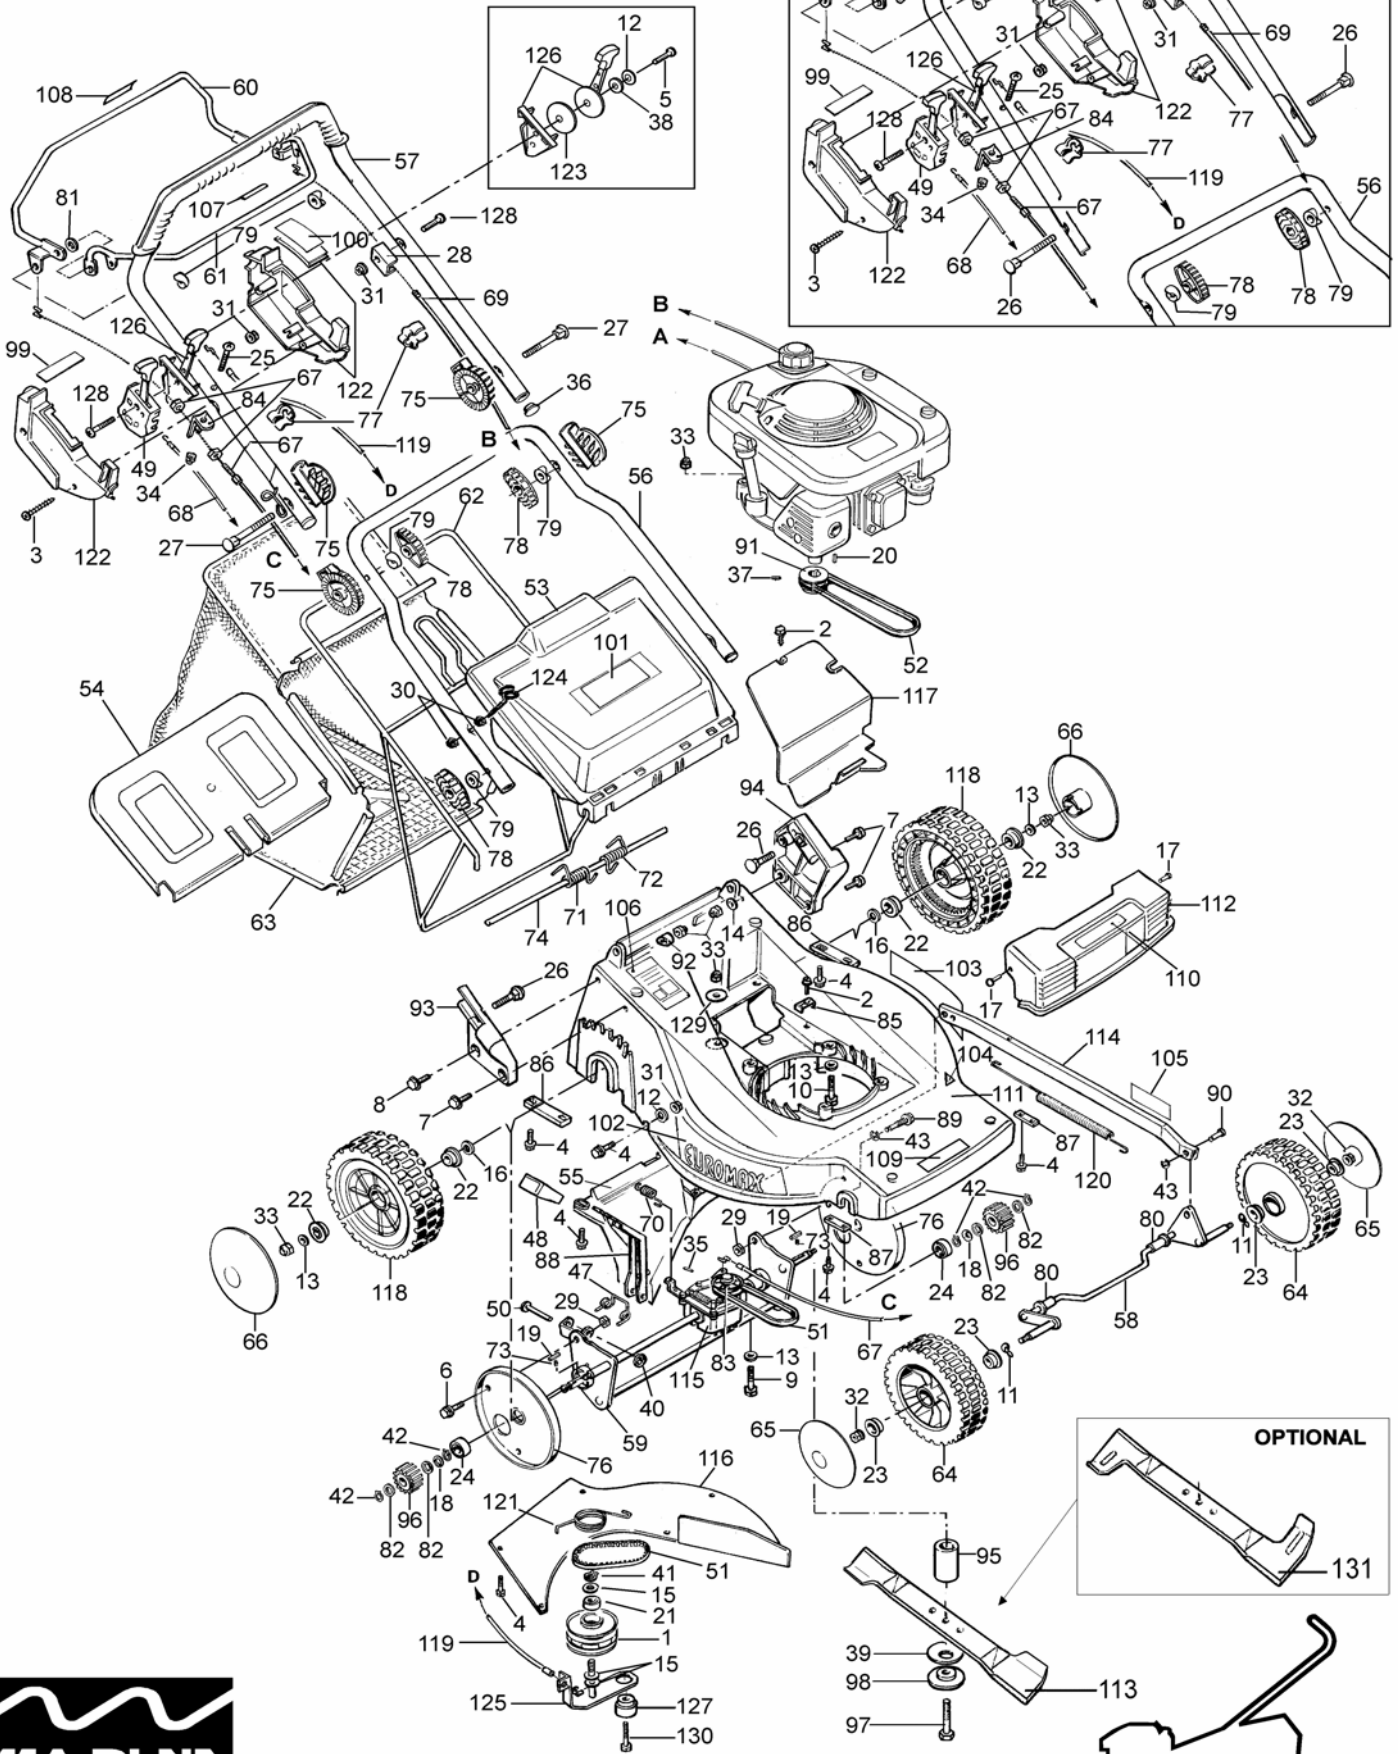

GT 56 S VV - GX 56 S VV - AK 56 S VV

RICAMBI ORIGINALI

POS.	CODICE	I	F	D	GB	E	GT	GX	AK
1	AS005976	PULEGGIA VARIAB	POULIE	RIEMENSCHLEIBE	PULLEY	POLEA	1	1	1
2	CP024816	VITE AUTOF.	VIS	SCHRAUBE	SCREW	TORNILLO	2	2	2
3	CP025040	VITE AUTOF.	VIS	SCHRAUBE	SCREW	TORNILLO	2	2	2
4	CP026016	VITE AUTOF.	VIS	SCHRAUBE	SCREW	TORNILLO	16	16	16
5	CP030620	VITE TE	VIS	SCHRAUBE	SCREW	TORNILLO	1	1	1
6	CP030812	VITE TE	VIS	SCHRAUBE	SCREW	TORNILLO	1	1	1
7	CP030825	VITE TE	VIS	SCHRAUBE	SCREW	TORNILLO	3	3	3
8	CP030850	VITE TE	VIS	SCHRAUBE	SCREW	TORNILLO	1	1	1
9	CP030855	VITE TE	VIS	SCHRAUBE	SCREW	TORNILLO	2	2	2
10	CP030880	VITE TE	VIS	SCHRAUBE	SCREW	TORNILLO	1	1	1
11	CP032813	RONDELLA	RONDELLE	SCHEIBE	WASHER	ARANDELA	2	2	2
11	CP032913	RONDELLA	RONDELLE	SCHEIBE	WASHER	ARANDELA	4 X RUOTE CP047118.98 - CP057128.98		
12	CP032907	RONDELLA	RONDELLE	SCHEIBE	WASHER	ARANDELA	2	2	2
13	CP032908	RONDELLA	RONDELLE	SCHEIBE	WASHER	ARANDELA	5	5	5
14	CP032909	RONDELLA	RONDELLE	SCHEIBE	WASHER	ARANDELA	4	4	4
15	CP032910	RONDELLA	RONDELLE	SCHEIBE	WASHER	ARANDELA	3	3	3
16	CP032913	RONDELLA	RONDELLE	SCHEIBE	WASHER	ARANDELA	5	5	5
17	CP034411	RIVETTO	RIVET	NIET	RIVET	CLAVO	2	2	2
18	CP035905	RASAMENTO	RONDELLE	SCHEIBE	WASHER	ARANDELA	2	2	2
19	CP037305	CHIAVETTA	CLAVETTE	SCHLÜSSELCHEN	WOODRUFF KEY	CHAVETA	2	2	2
20	CP037406	CHIAVETTA	CLAVETTE	SCHLÜSSELCHEN	WOODRUFF KEY	CHAVETA	1	1	1
21	CP038026	CUSCINETTO	ROULEMENT	KUGELLAGER	BALL BEARING	COJINETE	2	2	2
22	CP038226	CUSCINETTO 12X26	ROULEMENT	KUGELLAGER	BALL BEARING	COJINETE	4 X RUOTE CP057128.98		
22	CP038228	CUSCINETTO	ROULEMENT	KUGELLAGER	BALL BEARING	COJINETE	4 X RUOTE CP047118.98		
23	CP038227	CUSCINETTO 12X27	ROULEMENT	KUGELLAGER	BALL BEARING	COJINETE	4	4	4
23	CP038228	CUSCINETTO	ROULEMENT	KUGELLAGER	BALL BEARING	COJINETE	4 X RUOTE CP047118.98		
24	CP038228	CUSCINETTO	ROULEMENT	KUGELLAGER	BALL BEARING	COJINETE	2	2	2
25	CP040630	VITE TTQST	VIS	SCHRAUBE	SCREW	TORNILLO	1	1	1
26	CP040850	VITE TTQST	VIS	SCHRAUBE	SCREW	TORNILLO	2	4	4
27	CP040875	VITE TTQST	VIS	SCHRAUBE	SCREW	TORNILLO	2		
28	CP042216	BLOCCETTO CAVO	ATTACHE CABLE FR	KABELBESCHWERE	CLIP	FIJADOR CABLE	1	1	1
29	CP042708	DADO	ÉCROU	MUTTER	KNOB	ESPARRAGO	2	2	2
30	CP042805	DADO	ÉCROU	MUTTER	KNOB	ESPARRAGO	2	2	2
31	CP042806	DADO	ÉCROU	MUTTER	KNOB	ESPARRAGO	3	3	3
32	CP042808	DADO	ÉCROU	MUTTER	KNOB	ESPARRAGO	2	2	2
33	CP044708	DADO	ÉCROU	MUTTER	KNOB	ESPARRAGO	10	10	10
34	CP044906	DADO	ÉCROU	MUTTER	KNOB	ESPARRAGO	1	1	1
35	CP045530	SPINA	GOUPILLE	DORN	PIN	PASADOR	1	1	1
36	CP045722	TAPPO	COUVERCLE	KAPPE	CAP	TAPA	2		
37	CP045810	GRANO	VIS	SCHRAUBE	SCREW	TORNILLO	1	1	1
38	CP045906	MOLLA A TAZZA	RONDELLE	SCHEIBE	WASHER	MUELLE	1	1	1
39	CP045911	MOLLA A TAZZA	RONDELLE	SCHEIBE	WASHER	MUELLE	1	1	1
40	CP046606	RITEGNO	CLIP	RÜCKHALT	RETAINER	ANILLO CLIP	1	1	1
41	CP046810	SEEGER	SEEGER	RUCKHALT	RETAINER	ANILLO CLIP	1	1	1
42	CP046812	SEEGER	SEEGER	RUCKHALT	RETAINER	ANILLO CLIP	4	4	4
43	CP046904	FERMO	CLIP	RÜCKHALT	RETAINER	ANILLO CLIP	2	2	2
44	CP047042	MANICO SUP.	GUIDON	STIEL	HANDLE	MANILLAR		1	1
45	CP047068	LEVA INNESTO	LEVIER EMBRAYAG	STANGE	LEVER CLUTCH	LEVA		1	1
46	CP047073	LEVA FRENO	LEVIER FREIN	STANGE	LEVER	LEVA		1	1
47	CP047191	MOLLA	RESSORT	FEDER	SPRING	MUELLE	1	1	1
48	CP047236	CAPPUCCIO	CACHE MOYEU	KAPPE	HOOD	POMO	1	1	1
49	CP047250	COMANDO ACCELE	LEVIER	STANGE	THROTTLE LEVER	LEVA	1	1	1
50	CP047267	PERNO	GOUJON	ZAPPEN	PIN	PERNO	1	1	1
51	CP047716	CINGHIA Z 16	COURROIE	RIEMEN	BELT	CORREA	1	1	1
52	CP047725	CINGHIA Z 25	COURROIE	RIEMEN	BELT	CORREA	1	1	1
53	CP050018	PARASASSI	DEFLECTEUR	DEFLEKTOR	REAR DOOR	DEFLECTOR	1	1	1
54	CP050023	COPRICESTO NERO	COUVERCLE	GRASFANFSACKDE	BAG COVER	CARCASA	1		
55	CP050028	DEFLETTORE	DEFLECTEUR	DEFLEKTOR	DEFLECTOR	DEFLECTOR	1	1	1
56	CP050033	MANICO INF.	GUIDON	STIEL	HANDLE	MANILLAR	1	1	1
57	CP050043	MANICO SUP.	GUIDON	STIEL	HANDLE	MANILLAR	1		
58	CP050048	ASSALE ANT	AXE AVANT	VORDERACHSE	FRONT AXLE	EJE ANTERIOR	1	1	1
59	CP050059	ASSALE POSTERIO	AXE ARRIERE	HINTERACHSE	REAR AXLE	EJE POSTERIOR	1	1	1
60	CP050068	LEVA INNESTO	LEVIER EMBRAYAG	STANGE	LEVER CLUTCH	LEVA	1		
61	CP050073	LEVA FRENO	LEVIER FREIN	STANGE	LEVER	LEVA	1		
62	CP050078	TELAIO CESTO	ATTELAGE	GRASFANGRAHME	FRAME	ARMAZON SACO	1	1	1
63	CP050083	TELA CESTO BIANCO	SAC RAMASSEUR	GRASFANGSACK	GRASS BAG	SACO TELA	1		1
63	CP050083.05	TELA CESTO NER	SAC RAMASSEUR	GRASFANGSACK	GRASS BAG	SACO TELA		1	
64	CP050106	RUOTA 180	ROUE	RAD	WHEEL	RUEDA		2	2
64	CP050108	RUOTA 180	ROUE	RAD	WHEEL	RUEDA	2	<--- (fino a / till 12/2005)