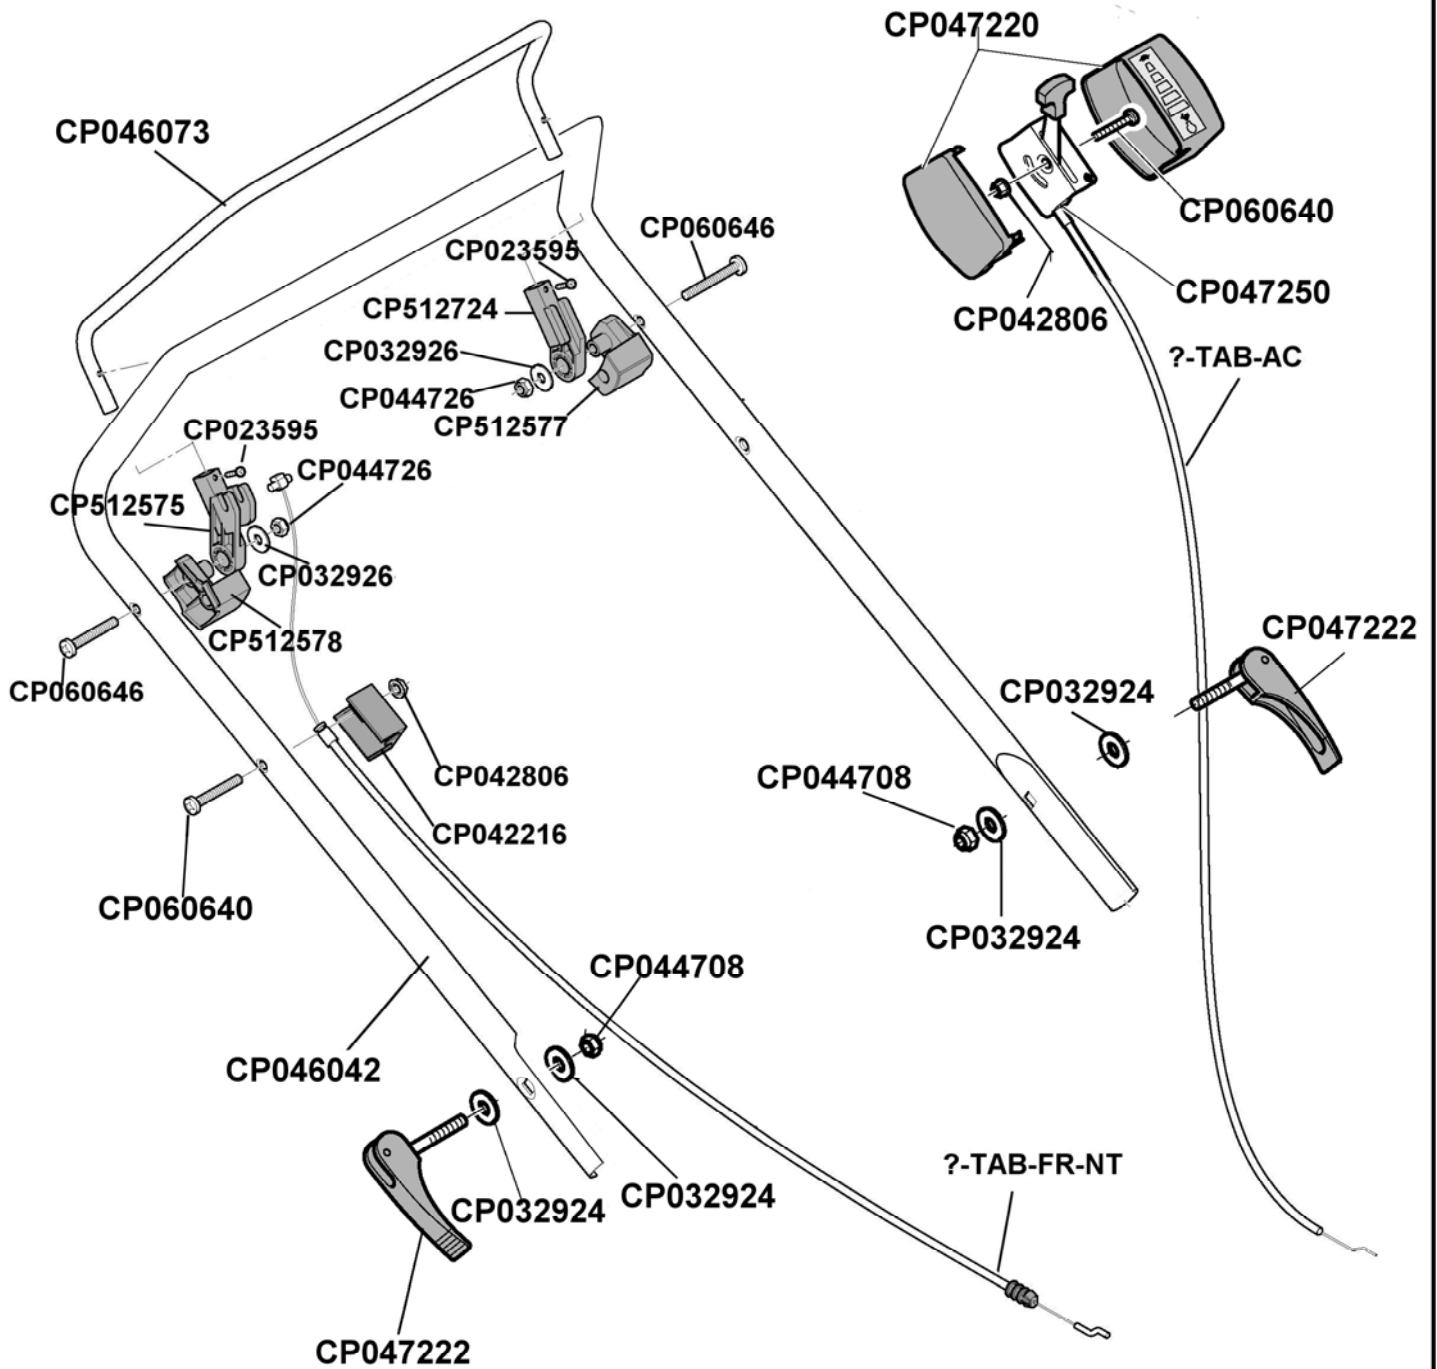

HONDA

(SPINTA)