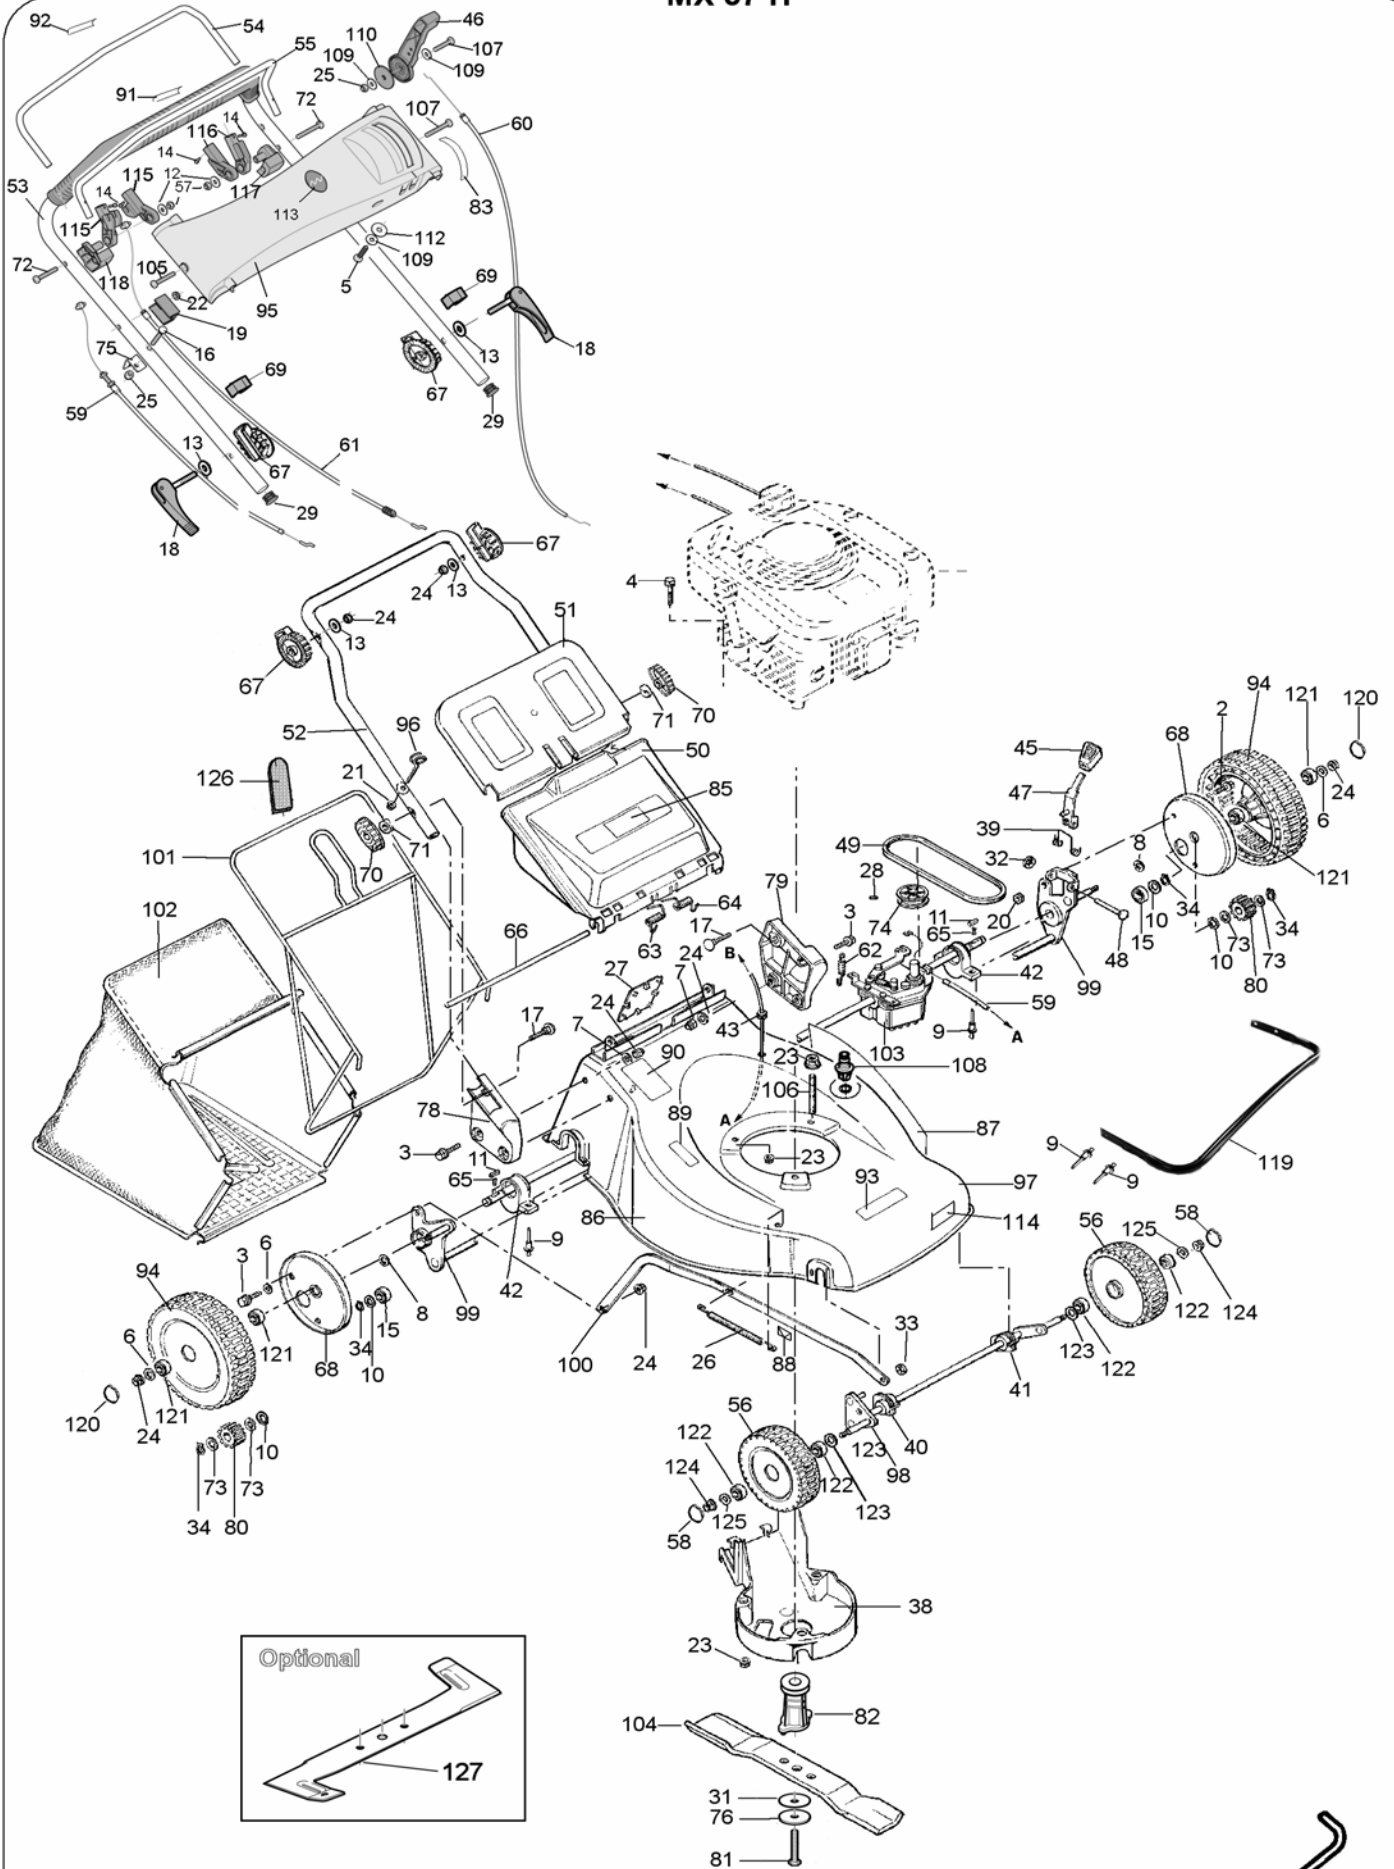

MX 57 H

POS.	CODICE	I	F	D	GB	E	MX 57 S	MX 57 S RA
2	CP030812	VITE TE	VIS	SCHRAUBE	SCREW	TORNILLO	1	1
3	CP030825	VITE TE	VIS	SCHRAUBE	SCREW	TORNILLO	5	5
4	CP030840	VITE TE	VIS	SCHRAUBE	SCREW	TORNILLO	3	3
5	CP026322	VITE AUTOF.	VIS	SCHRAUBE	SCREW	TORNILLO	1	1
6	CP032908	RONDELLA	RONDELLE	SCHEIBE	WASHER	ARANDELA	3	3
7	CP032909	RONDELLA	RONDELLE	SCHEIBE	WASHER	ARANDELA	4	4
8	CP032913	RONDELLA	RONDELLE	SCHEIBE	WASHER	ARANDELA	4	4
9	CP034615	RIVETTO	RIVET	NIET	RIVET	CLAVO	8	8
10	CP035905	RASAMENTO	RONDELLE	SCHEIBE	WASHER	ARANDELA	4	4
11	CP037305	CHIAVETTA	CLAVETTE	SCHLÜSSELCHEN	WOODRUFF KEY	CHAVETA	2	2
12	CP032926	RONDELLA	RONDELLE	SCHEIBE	WASHER	ARANDELA	2	2
13	CP032924	RONDELLA	RONDELLE	SCHEIBE	WASHER	ARANDELA	4	4
14	CP023595	VITE AUTOF.	VIS	SCHRAUBE	SCREW	TORNILLO	4	4
15	CP038228	CUSCINETTO	ROULEMENT	KUGELLAGER	BALL BEARING	COJINETE	2	10
16	CP040630	VITE TTQST	VIS	SCHRAUBE	SCREW	TORNILLO	1	1
17	CP040850	VITE TTQST	VIS	SCHRAUBE	SCREW	TORNILLO	2	2
18	CP047224	LEVA COMPLETA LUN	LEVIER	STANGE	LEVER	LEVA	2	2
19	CP042216	BLOCCHETTO CAVO F	ATTACHE CABLE FRE	KABELBESCHWERER	CLIP	FIJADOR CABLE	1	1
20	CP042708	DADO	ÉCROU	MUTTER	KNOB	ESPARRAGO	1	1
21	CP042805	DADO	ÉCROU	MUTTER	KNOB	ESPARRAGO	2	2
22	CP042806	DADO	ÉCROU	MUTTER	KNOB	ESPARRAGO	2	2
23	CP042808	DADO	ÉCROU	MUTTER	KNOB	ESPARRAGO	6	6
24	CP044708	DADO	ÉCROU	MUTTER	KNOB	ESPARRAGO	8	8
25	CP044906	DADO	ÉCROU	MUTTER	KNOB	ESPARRAGO	2	2
26	CP045192	MOLLA	RESSORT	FEDER	SPRING	MUELLE	1	1
27	CP045225	COPERCHIETTO	COUVERCLE	KAPPE	CAP	TAPA	1	1
28	CP045530	SPINA	GOUPILLE	DORN	PIN	PASADOR	1	1
29	CP045722	TAPPO	COUVERCLE	KAPPE	CAP	TAPA	2	2
31	CP045911	MOLLA A TAZZA	RONDELLE	SCHEIBE	WASHER	MUELLE	1	1
32	CP046606	RITEGNO	CLIP	RÜCKHALT	RETAINER	ANILLO CLIP	1	1
33	CP046607	RITEGNO	CLIP	RÜCKHALT	RETAINER	ANILLO CLIP	1	1
34	CP046812	SEEGER	SEEGER	RUCKHALT	RETAINER	ANILLO CLIP	4	4
38	CP047096	COPRINCINGHIA	COUVERCLE COURRO	RIEMENSCHUTZ	BELT COVER	TAPA	1	1
39	CP047191	MOLLA	RESSORT	FEDER	SPRING	MUELLE	1	1
40	CP053212	SUPPORTO ASSALE	SUPPORT	ACHSELAGER	SUPPORT	SOPORTE	1	1
41	CP053213	SUPPORTO ASSALE	SUPPORT	ACHSELAGER	SUPPORT	SOPORTE	1	1
42	CP047215	SUPPORTO ASSALE	SUPPORT	ACHSELAGER	SUPPORT	SOPORTE	2	2
43	CP047217	PASSACAVO	JOINTE	RING	RING	ANILLO	1	1
45	CP047236	CAPPUCCIO	CACHE MOYEU	KAPPE	HOOD	POMO	1	1
46	CP050224	LEVA DI COMANDO	LEVIER	STANGE	LEVER	LEVA	1	1
47	CP047255	LEVA ALZO	LEVIER	STANGE	LEVER	LEVA ALTURAS	1	1
48	CP047267	PERNO	GOUJON	ZAPFEN	PIN	PERNO	1	1
49	CP047835	CINGHIA Z 35 - Z 34 1/	COURROIE	RIEMEN	BELT	CORREA	1	1
50	CP050018.02	PARASASSI ROSSO	DEFLECTEUR	DEFLEKTOR	REAR DOOR	DEFLECTÓR	1	1
51	CP050023	COPRICESTO NERO	COUVERCLE	GRASFANFSACKDECK	BAG COVER	CARCASA	1	1
52	CP050033	MANICO INF.	GUIDON	STIEL	HANDLE	MANILLAR	1	1
53	CP051043	MANICO SUP.	GUIDON	STIEL	HANDLE	MANILLAR	1	1
54	CP052068	LEVA INNESTO	LEVIER EMBRAYAGE	STANGE	LEVER CLUTCH	LEVA	1	1
55	CP052073	LEVA FRENO	LEVIER FREIN	STANGE	LEVER	LEVA	1	1
56	CP050108	RUOTA 180	ROUE	RAD	WHEEL	RUEDA	2 till 10/2005	
56	CP047118.98	RUOTA 180 PH ZINCA	ROUE ACIER	VERZINKTES RAD	ZINC WHEEL	RUEDA ZINC	2 from 11/2005	
56	CP056113	RUOTA 180	ROUE	RAD	WHEEL	RUEDA		2
57	CP044726	DADO	ÉCROU	MUTTER	KNOB	ESPARRAGO	2	2
58	CP050127.23	COPRIRUOTA 180	CACHE MOYEU	RADDECKUNG	HUB CAP	TAPA RUEDA	2 till 10/2005	
58	CP047133	COPRIRUOTA	CACHE MOYEU	RADDECKUNG	HUB CAP	TAPA RUEDA	2 from 11/2005	
58	CP056133	COPRIRUOTA	CACHE MOYEU	RADDECKUNG	HUB CAP	TAPA RUEDA		2
59	CP052138	CAVO SEMOVENZA	CABLE D'EMBRAYAGE	SELBSTBEWEGLICHK	CABLE CLUTCH	CABLE TRACCION	1	1
60	CP050145	CAVO ACCELERATOR	CABLE GAZ	BESCHLEUNIGER	THROTTLE CABLE	ACELERADOR	1 for B&S engine	
60	CP053145	CAVO ACCELERATOR	CABLE GAZ	BESCHLEUNIGER	THROTTLE CABLE	ACELERADOR	1 for Honda engine	
61	CP046149	CAVO FRENO	CABLE FREIN	KABEL	CABLE	CABLE	1 for B&S engine	
61	CP052149	CAVO FRENO	CABLE FREIN	KABEL	CABLE	CABLE	1 for Honda engine	
62	CP050191	MOLLA	RESSORT	FEDER	SPRING	MUELLE	1	1
63	CP050193	MOLLA PARASASSI	RESSORT	FEDER	SPRING	MUELLE	1	1
64	CP050192	MOLLA PARASASSI	RESSORT	FEDER	SPRING	MUELLE	1	1
65	CP050194	MOLLA	RESSORT	FEDER	SPRING	MUELLE	2	2
66	CP050203	ASTINA	AXE PIVOT	STANGE	HINGE PIN	EJE DEFLECTOR	1	1
67	CP050212	REGOLATORE MANIC	REGLAGE DE GUIDON	STIELREGULATOR	HANDLE REGULATOR	REGULADOR MANILLA	4	4
68	CP050214	COPRIRUOTA INTERN	CACHE MOYEU	RADDECKUNG	HUB CAP	TAPA RUEDA	2	2
69	CP050222	FERMACAVO	ATTACHE CABLE	KABELBESCHWERER	CLIP	FIJADOR CABLE	2	2
70	CP050228	POMOLO MANICO	ÉCROU	GRIFF	KNOB HANDLE	POMO MANILLAR	2	2
71	CP050230	RONDELLA	RONDELLE	SCHEIBE	WASHER	ARANDELA	2	2