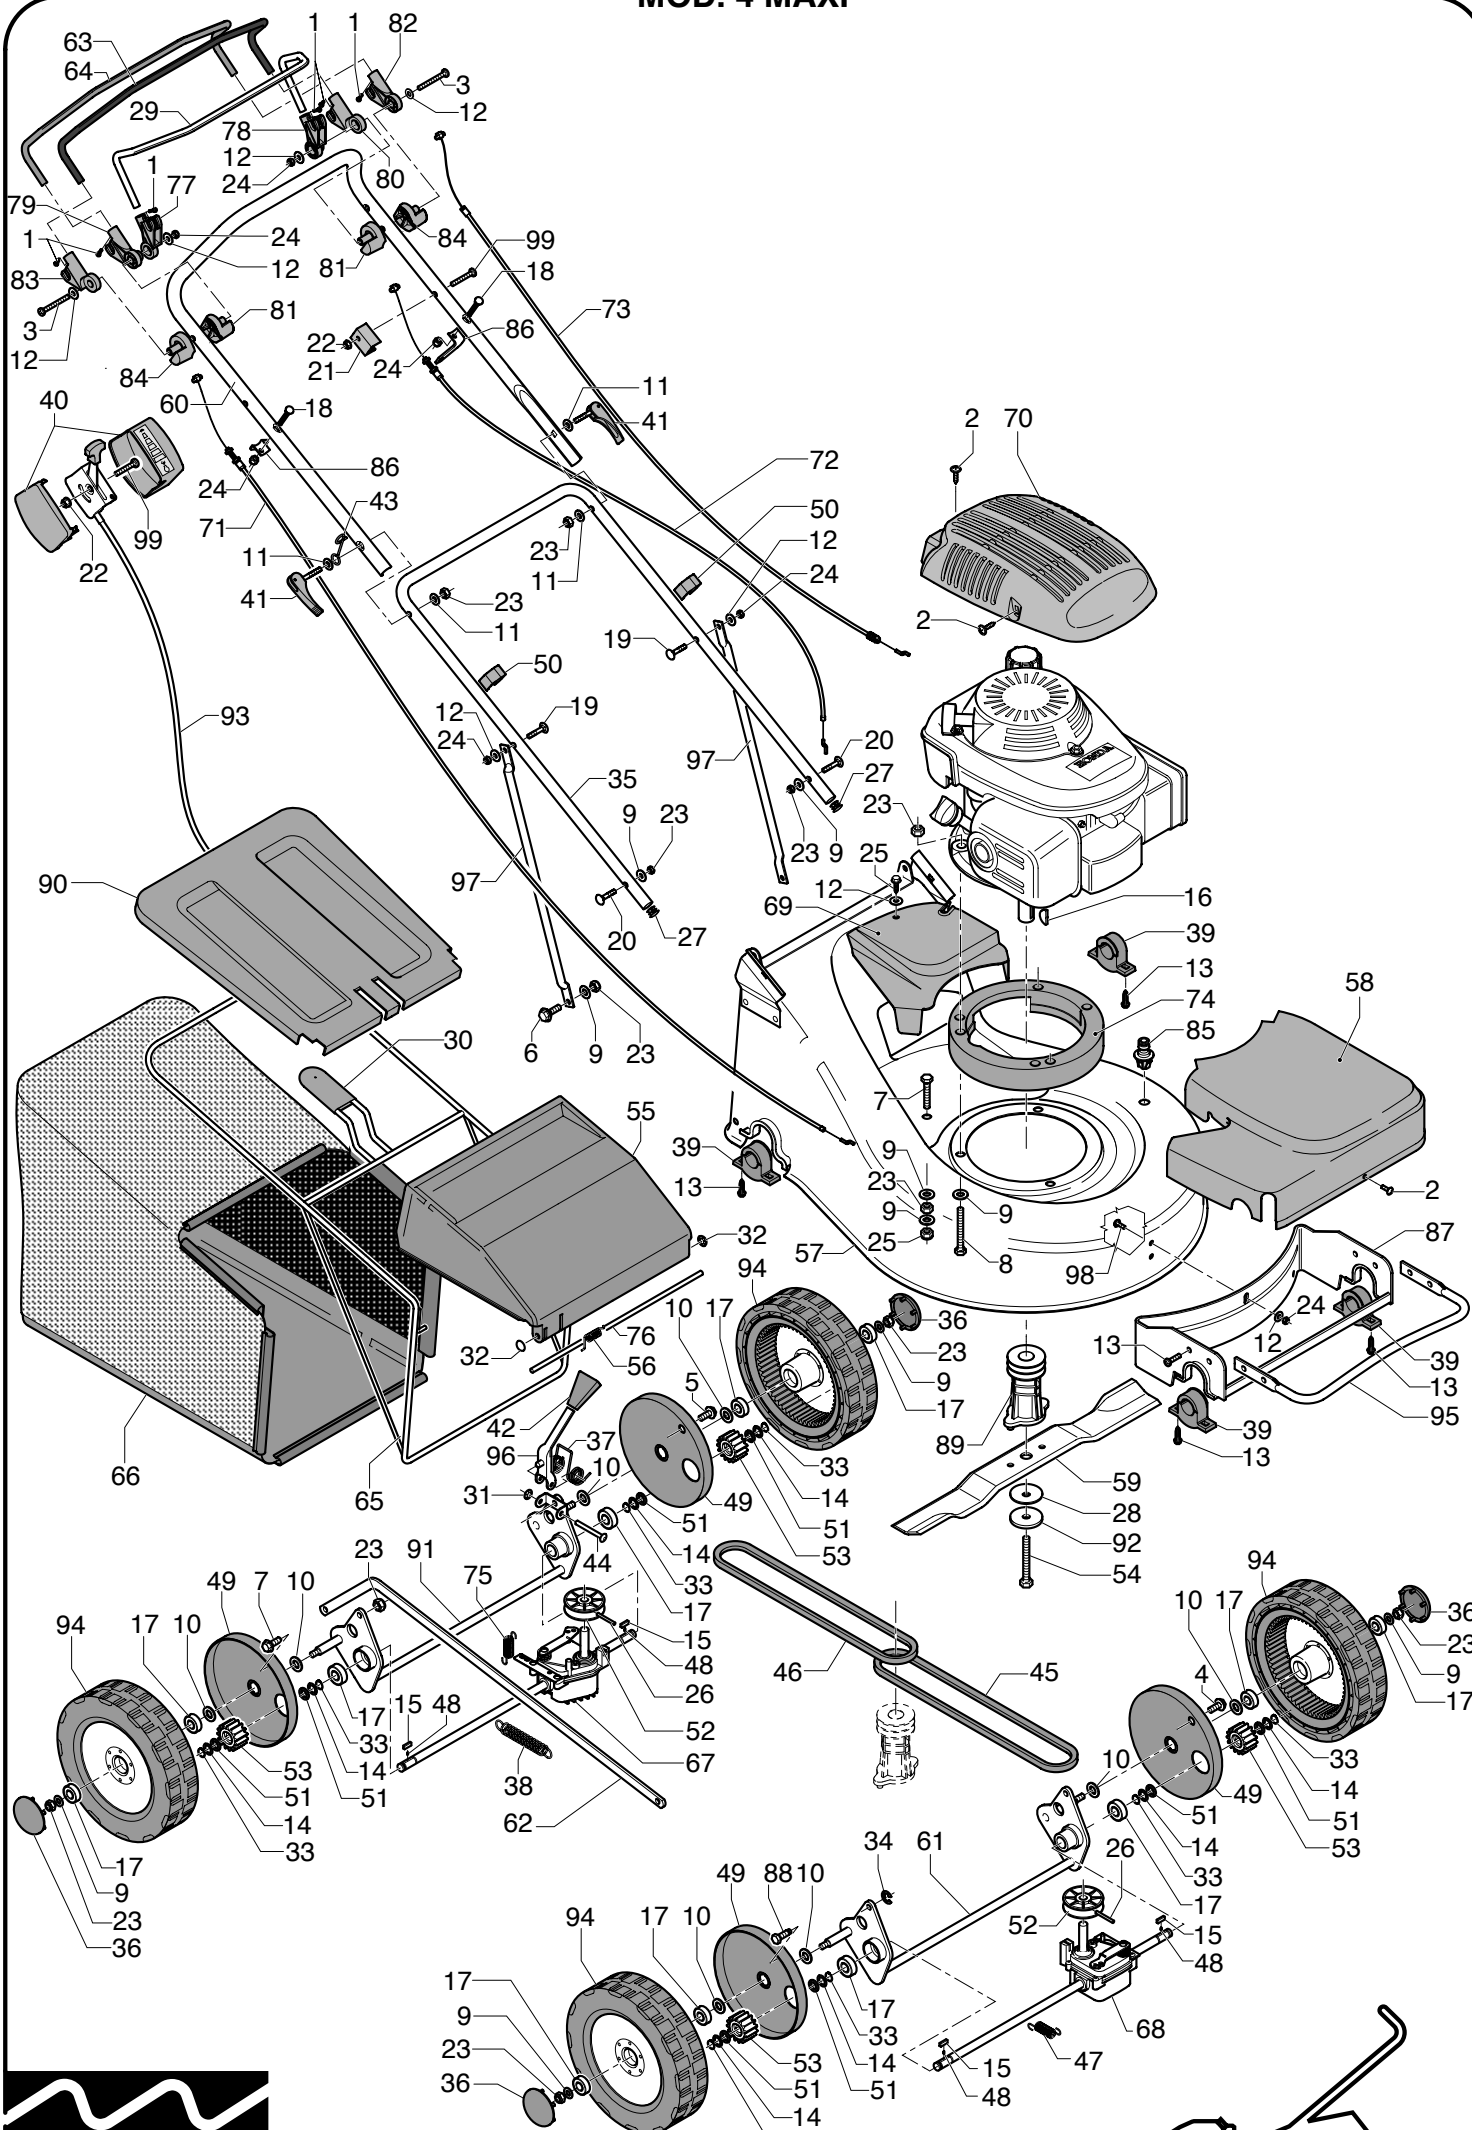

MOD. 4 MAXI

POS.	CODICE	I	F	D	GB	E	GX HONDA	MX HONDA
1	CP023595	VITE AUTOF.	VIS	SCHRAUBE	SCREW	TORNILLO	6	6
2	CP024216	VITE AUTOF.	VIS	SCHRAUBE	SCREW	TORNILLO	4	4
3	CP030675	VITE TE	VIS	SCHRAUBE	SCREW	TORNILLO	2	2
4	CP030812	VITE TE	VIS	SCHRAUBE	SCREW	TORNILLO	1	1
5	CP030816	VITE TE	VIS	SCHRAUBE	SCREW	TORNILLO	1	1
6	CP030820	VITE TE	VIS	SCHRAUBE	SCREW	TORNILLO	2	2
7	CP030825	VITE TE	VIS	SCHRAUBE	SCREW	TORNILLO	2	2
8	CP030870	VITE TE	VIS	SCHRAUBE	SCREW	TORNILLO	3	3
9	CP032908	RONDELLA	RONDELLE	SCHEIBE	WASHER	ARANDELA	11	11
10	CP032913	RONDELLA	RONDELLE	SCHEIBE	WASHER	ARANDELA	8	8
11	CP032924	RONDELLA	RONDELLE	SCHEIBE	WASHER	ARANDELA	4	4
12	CP032926	RONDELLA	RONDELLE	SCHEIBE	WASHER	ARANDELA	6	6
13	CP034615	RIVETTO	RIVET	NIET	RIVET	CLAVO	12	12
14	CP035905	RASAMENTO	RONDELLE	SCHEIBE	WASHER	ARANDELA	4	4
15	CP037305	CHIAVETTA	CLAVETTE	SCHLÜSSELCHEN	WOODRUFF KEY	CHAVETA	4	4
16	CP037406	CHIAVETTA	CLAVETTE	SCHLÜSSELCHEN	WOODRUFF KEY	CHAVETA	1 OPTIONAL	
17	CP038228	CUSCINETTO	ROULEMENT	KUGELLAGER	BALL BEARING	COJINETE	12	12
18	CP040630	VITE TTQST	VIS	SCHRAUBE	SCREW	TORNILLO	2	2
19	CP040635	VITE TTQST	VIS	SCHRAUBE	SCREW	TORNILLO	2	2
20	CP040835	VITE TTQST	VIS	SCHRAUBE	SCREW	TORNILLO	2	2
21	CP042216	BLOCCHETTO CAVO F	ATTACHE CABLE FRE	KABELBESCHWERER	CLIP	FIJADOR CABLE	1	1
22	CP042806	DADO	ÉCROU	MUTTER	KNOB	ESPARRAGO	2	2
23	CP044708	DADO	ÉCROU	MUTTER	KNOB	ESPARRAGO	13	13
24	CP044726	DADO	ÉCROU	MUTTER	KNOB	ESPARRAGO	9	9
25	CP026016	VITE AUTOF.	VIS	SCHRAUBE	SCREW	TORNILLO	1	1
26	CP045530	SPINA	GOUPILLE	DORN	PIN	PASADOR	2	2
27	CP045722	TAPPO	COUVERCLE	KAPPE	CAP	TAPA	2	2
28	CP045911	MOLLA A TAZZA	RONDELLE	SCHEIBE	WASHER	MUELLE	1	1
29	CP046073	LEVA FRENO	LEVIER FREIN	STANGE	LEVER	LEVA	1	1
30	CP046225	IMPUGNATURA	COUVERCLE	SCHUTZ	COVER	TAPA	1	1
31	CP046606	RITEGNO	CLIP	RÜCKHALT	RETAINER	ANILLO CLIP	1	1
32	CP046617	CAPPELOTTO SFERICO	CLIP	RÜCKHALT	RETAINER	ANILLO CLIP	2	2
33	CP046812	SEEGER	SEEGER	RÜCKHALT	RETAINER	ANILLO CLIP	8	8
34	CP046904	FERMO	CLIP	RÜCKHALT	RETAINER	ANILLO CLIP	1	1
35	CP047035	MANICO INF.	GUIDON	STIEL	HANDLE	MANILLAR	1	1
36	CP047133	COPRIRUOTA	CACHE MOYEU	RADDECKUNG	HUB CAP	TAPA RUEDA	4	4
37	CP047191	MOLLA	RESSORT	FEDER	SPRING	MUELLE	1	1
38	CP047192	MOLLA	RESSORT	FEDER	SPRING	MUELLE	1	1
39	CP047215	SUPPORTO ASSALE	SUPPORT	ACHSELAGER	SUPPORT	SOPORTE	4	4
40	CP047220	COPRIACCELERATOR	COUVERCLE	DECKEL	COVER	COPA PROTECTORA	1	1
41	CP047222	LEVA COMPLETA COP	LEVIER	STANGE	LEVER	LEVA	2	2
42	CP047236	CAPPUCCIO	CACHE MOYEU	KAPPE	HOOD	POMO	1	1
43	CP047242	GANCIO FUNE AVV.	PORTE CABLE	KABELHALTER	CABLE SUPPORT	FIJADOR CABLE	1	1
44	CP047267	PERNO	GOUJON	ZAPFEN	PIN	PERNO	1	1
45	CP047730	CINGHIA Z 30	COURROIE	RIEMEN	BELT	CORREA	1	1
46	CP047733	CINGHIA Z 33	COURROIE	RIEMEN	BELT	CORREA	1	1
47	CP050191	MOLLA	RESSORT	FEDER	SPRING	MUELLE	1	1
48	CP050194	MOLLA	RESSORT	FEDER	SPRING	MUELLE	4	4
49	CP050214	COPRIRUOTA INTERN	CACHE MOYEU	RADDECKUNG	HUB CAP	TAPA RUEDA	4	4
50	CP050222	FERMACAVO	ATTACHE CABLE	KABELBESCHWERER	CLIP	FIJADOR CABLE	2	2
51	CP050238	RONDELLA	RONDELLE	SCHEIBE	WASHER	ARANDELA	8	8
52	CP050240	PULEGGIA D.55	POULIE	RIEMENSCHIEBE	PULLEY	POLEA	2	2
53	CP050298	INGRANAGGIO	PIGNON	GETRIEBE	PINION	ENGRANAJE	4	4
54	CP050975	VITE LAMA 10.9	VIS	SCHRAUBE	SCREW	TORNILLO	1	1
55	CP051018	PARASASSI	DEFLECTEUR	DEFLEKTOR	REAR DOOR	DEFLECTÓR	1	1
56	CP051193	MOLLA PARASASSI	RESSORT	FEDER	SPRING	MUELLE	1	1
57	CP052005.90	CHASSIS INOX	CARTER	GEHÄUSE	DECK	CHASSIS	1	1
57	CP052005.02	CHASSIS ROSSO RAL	CARTER	GEHÄUSE	DECK	CHASSIS	1	1
58	CP052009	MUSETTO	CARTER	SCHUTZ	DECK	CHASSIS	1	1
59	CP052012	LAMA ALETTATA	LAME	MESSER	BLADE	CUCHILLA	1	1
60	CP052041	MANICO SUP.	GUIDON	STIEL	HANDLE	MANILLAR	1	1
61	CP052048	ASSALE ANT	AXE AVANT	VORDERACHSE	FRONT AXLE	EJE ANTERIOR	1	1
62	CP052063	TIRANTE ASSALE	BARRE	GESTÄNGE	LINK ROD	TIRANTE EJE	1	1
63	CP052068	LEVA INNESTO	LEVIER EMBRAYAGE	STANGE	LEVER CLUTCH	LEVA	1	1
64	CP052068.02	LEVA INNESTO ROSSA	LEVIER EMBRAYAGE	STANGE	LEVER CLUTCH	LEVA	1	1
65	CP052078	TELAIO CESTO	ATTELAGE	GRASFANGRAHMEN	FRAME	ARMAZON SACO	1	1
66	CP052081.05	TELA CESTO NERA	SAC RAMASSEUR	GRASFANGSACK	GRASS BAG	SACO TELA	1	1
67	CP052087	RIDUTTORE TR 53 PO	REDUCTEUR	UNTERSETZUNGGETR	GEAR BOX ASSY	TRANSMISION	1	1
68	CP052089	RIDUTTORE TR 53 AN	REDUCTEUR	UNTERSETZUNGGETR	GEAR BOX ASSY	TRANSMISION	1	1
69	CP052098	COPRINCINGHIA	COUVERCLE COURRO	RIEMENSCHUTZ	BELT COVER	TAPA	1	1
70	CP052105.02	CUPOLINA ROSSA	CALOTTE	VERKLEIDUNG	COVER	CARCASA	1	1