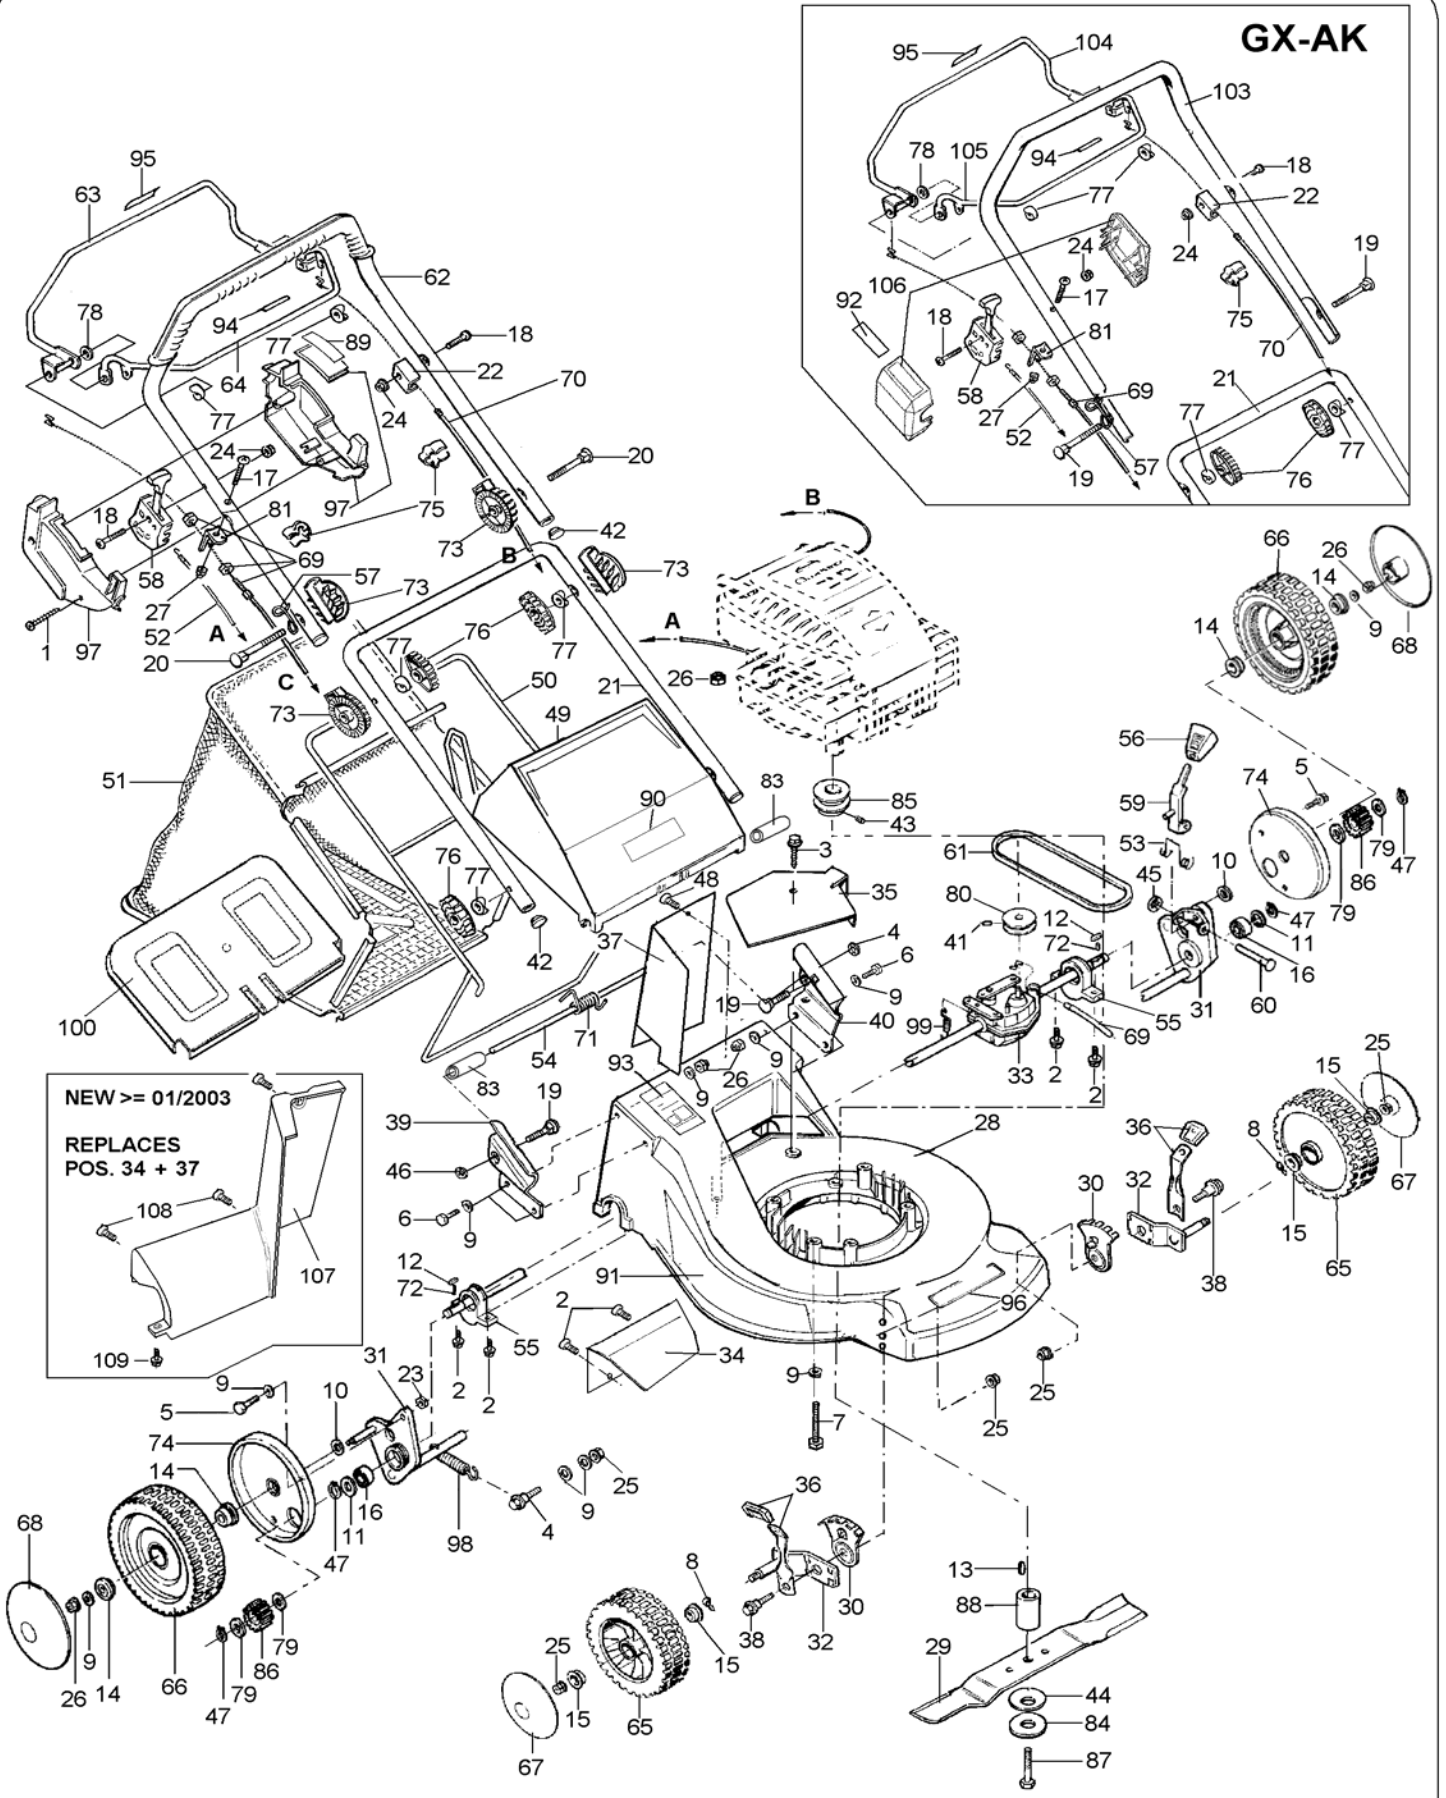

GT 51 S - GX 51 S - AK 51 S

POS.	CODICE	I	F	D	GB	E	GT 51	GX 51	AK 51
1	CP025040	VITE AUTOF.	VIS	SCHRAUBE	SCREW	TORNILLO	2	2	2
2	CP026016	VITE AUTOF.	VIS	SCHRAUBE	SCREW	TORNILLO	6	6	6
3	CP026332	VITE AUTOF.	VIS	SCHRAUBE	SCREW	TORNILLO	1	1	1
4	CP042268	VITE	VIS	SCHRAUBE	SCREW	TORNILLO	1	1	1
5	CP030816	VITE TE	VIS	SCHRAUBE	SCREW	TORNILLO	2	2	2
6	CP030820	VITE TE	VIS	SCHRAUBE	SCREW	TORNILLO	4	4	4
7	CP030890	VITE TE	VIS	SCHRAUBE	SCREW	TORNILLO	3	3	3
7	CP030912	VITE TE M8X120	VIS	SCHRAUBE	SCREW	TORNILLO	1	1	1
8	CP032813	RONDELLA	RONDELLE	SCHEIBE	WASHER	ARANDELA	2	2	2
8	CP032913	RONDELLA	RONDELLE	SCHEIBE	WASHER	ARANDELA	4 X RUOTE CP047118.98 - CP057128.98		
9	CP032908	RONDELLA	RONDELLE	SCHEIBE	WASHER	ARANDELA	11	11	11
10	CP032913	RONDELLA	RONDELLE	SCHEIBE	WASHER	ARANDELA	2	2	2
11	CP035905	RASAMENTO	RONDELLE	SCHEIBE	WASHER	ARANDELA	2	2	2
12	CP037305	CHIAVETTA	CLAVETTE	SCHLÜSSELCHEN	WOODRUFF KEY	CHAVETA	2	2	2
13	CP037406	CHIAVETTA	CLAVETTE	SCHLÜSSELCHEN	WOODRUFF KEY	CHAVETA	1	1	1
14	CP038226	CUSCINETTO 12X26	ROULEMENT	KUGELLAGER	BALL BEARING	COJINETE	4	4	4
14	CP038228	CUSCINETTO	ROULEMENT	KUGELLAGER	BALL BEARING	COJINETE	4 X RUOTE CP057128.98		
15	CP038227	CUSCINETTO 12X27	ROULEMENT	KUGELLAGER	BALL BEARING	COJINETE	4	4	4
15	CP038228	CUSCINETTO	ROULEMENT	KUGELLAGER	BALL BEARING	COJINETE	4 X RUOTE CP047118.98		
16	CP038228	CUSCINETTO	ROULEMENT	KUGELLAGER	BALL BEARING	COJINETE	2	2	2
17	CP040630	VITE TTQST	VIS	SCHRAUBE	SCREW	TORNILLO	1	1	1
18	CP060640	VITE TC	VIS	SCHRAUBE	SCREW	TORNILLO	2	2	2
19	CP040850	VITE TTQST	VIS	SCHRAUBE	SCREW	TORNILLO	2	4	4
20	CP040875	VITE TTQST	VIS	SCHRAUBE	SCREW	TORNILLO	2		
21	CP047034	MANICO INF.	GUIDON	STIEL	HANDLE	MANILLAR	1	1	1
22	CP042216	BLOCCETTO CAVO	ATTACHE CABLE FR	KABELBESCHWERE	CLIP	FIJADOR CABLE	1	1	1
23	CP042708	DADO	ÉCROU	MUTTER	KNOB	ESPARRAGO	1	1	1
24	CP042806	DADO	ÉCROU	MUTTER	KNOB	ESPARRAGO	2	2	2
25	CP042808	DADO	ÉCROU	MUTTER	KNOB	ESPARRAGO	5	5	5
26	CP044708	DADO	ÉCROU	MUTTER	KNOB	ESPARRAGO	9	9	9
27	CP044906	DADO	ÉCROU	MUTTER	KNOB	ESPARRAGO	1	1	1
28	CP051001	CHASSIS VERDE	CARTER	GEHÄUSE	DECK	CHASIS	1		
28	CP051001.02	CHASSIS ROSSO	CARTER	GEHÄUSE	DECK	CHASIS		1	
28	CP051001.03	CHASSIS ARGENTO	CARTER	GEHÄUSE	DECK	CHASIS			1
29	CP051013	LAMA	LAME	MESSER	BLADE	CUCHILLA	1	1	1
30	CP042245	SETTORE	SECTEUR	PLATTE	SECTOR	PLACA ALTURAS	2	2	2
31	CP053058	ASSALE POS	AXE ARRIERE	HINTERACHSE	REAR AXLE	EJE POSTERIOR	1	1	1
32	CP042248	SUPPORTO	SUPPORT	ACHSELAGER	SUPPORT	SOPORTE	2	2	2
33	CP051088	RIDUTTORE TR 51	REDUCTEUR	UNTERSETZUNGGE	GEAR BOX ASSY	TRANSMISION	1	1	1
34	CP051094	DEFLETTORE	DEFLECTEUR	DEFLEKTOR	DEFLECTOR	DEFLECTOR	REPLACED BY CP051095		
35	CP051098	COPRICINGHIA	COUVERCLE COUR	RIEMENSCHUTZ	BELT COVER	TAPA	1	1	1
36	CP042250	LEVA ALZO	LEVIER	STANGE	LEVER	LEVA ALTURAS	2	2	2
37	CP051092	CARTER POSTERIO	CARTER	SCHUTZ	METAL SHIELD	PROTECCION	REPLACED BY CP051095		
38	CP051266	VITE	VIS	SCHRAUBE	SCREW	TORNILLO	2	2	2
39	CP051268	PIASTRA	PLAQUE	PLÄTTCHEN	PLATE	PLANCHA	1	1	1
40	CP051269	PIASTRA	PLAQUE	PLÄTTCHEN	PLATE	PLANCHA	1	1	1
41	CP045530	SPINA	GOUPILLE	DORN	PIN	PASADOR	1	1	1
42	CP045722	TAPPO	COUVERCLE	KAPPE	CAP	TAPA	4	2	2
43	CP045810	GRANO	VIS	SCHRAUBE	SCREW	TORNILLO	1	1	1
44	CP045911	MOLLA A TAZZA	RONDELLE	SCHEIBE	WASHER	MUELLE	1	1	1
45	CP046606	RITEGNO	CLIP	RÜCKHALT	RETAINER	ANILLO CLIP	1	1	1
46	CP046607	RITEGNO	CLIP	RÜCKHALT	RETAINER	ANILLO CLIP	2	2	2
47	CP046812	SEEGER	SEEGER	RUCKHALT	RETAINER	ANILLO CLIP	4	4	4
48	CP060515	VITE TC	VIS	SCHRAUBE	SCREW	TORNILLO	2	2	2
49	CP051018	PARASASSI	DEFLECTEUR	DEFLEKTOR	REAR DOOR	DEFLECTOR	1	1	1
50	CP051078	TELAIO CESTO	ATTELAGE	GRASFANGARMEN	FRAME	ARMAZON SACO	1	1	1
51	CP051083	TELA CESTO BIANCO	SAC RAMASSEUR	GRASFANGSACK	GRASS BAG	SACO TELA	1		1
51	CP051083.05	TELA CESTO NERO	SAC RAMASSEUR	GRASFANGSACK	GRASS BAG	SACO TELA		1	
52	?-TAB-AC	CAVO ACCELERATO	CABLE GAZ	KABEL	CABLE	CABLE	1	1	1
53	CP047191	MOLLA	RESSORT	FEDER	SPRING	MUELLE	1	1	1
54	CP045203	ASTINA	AXE PIVOT	STANGE	HINGE PIN	EJE DEFLECTOR	1	1	1
55	CP047215	SUPPORTO ASSALE	SUPPORT	ACHSELAGER	SUPPORT	SOPORTE	2	2	2
56	CP047236	CAPPUCCIO	CACHE MOYEU	KAPPE	HOOD	POMO	1	1	1
57	CP047242	GANCIO FUNE AVV.	PORTE CABLE	KABELHALTER	CABLE SUPPORT	FIJADOR CABLE	1	1	1
58	CP047250	COMANDO ACCELE	LEVIER	STANGE	THRITTLE LEVER	LEVA	1	1	1
59	CP047254	LEVA ALZO	LEVIER	STANGE	LEVER	LEVA ALTURAS	1	1	1
60	CP047267	PERNO	GOUJON	ZAPFEN	PIN	PERNO	1	1	1
61	25100203302	CINGHIA Z 29 1/2	COURROIE	RIEMEN	BELT	CORREA	1	1	1