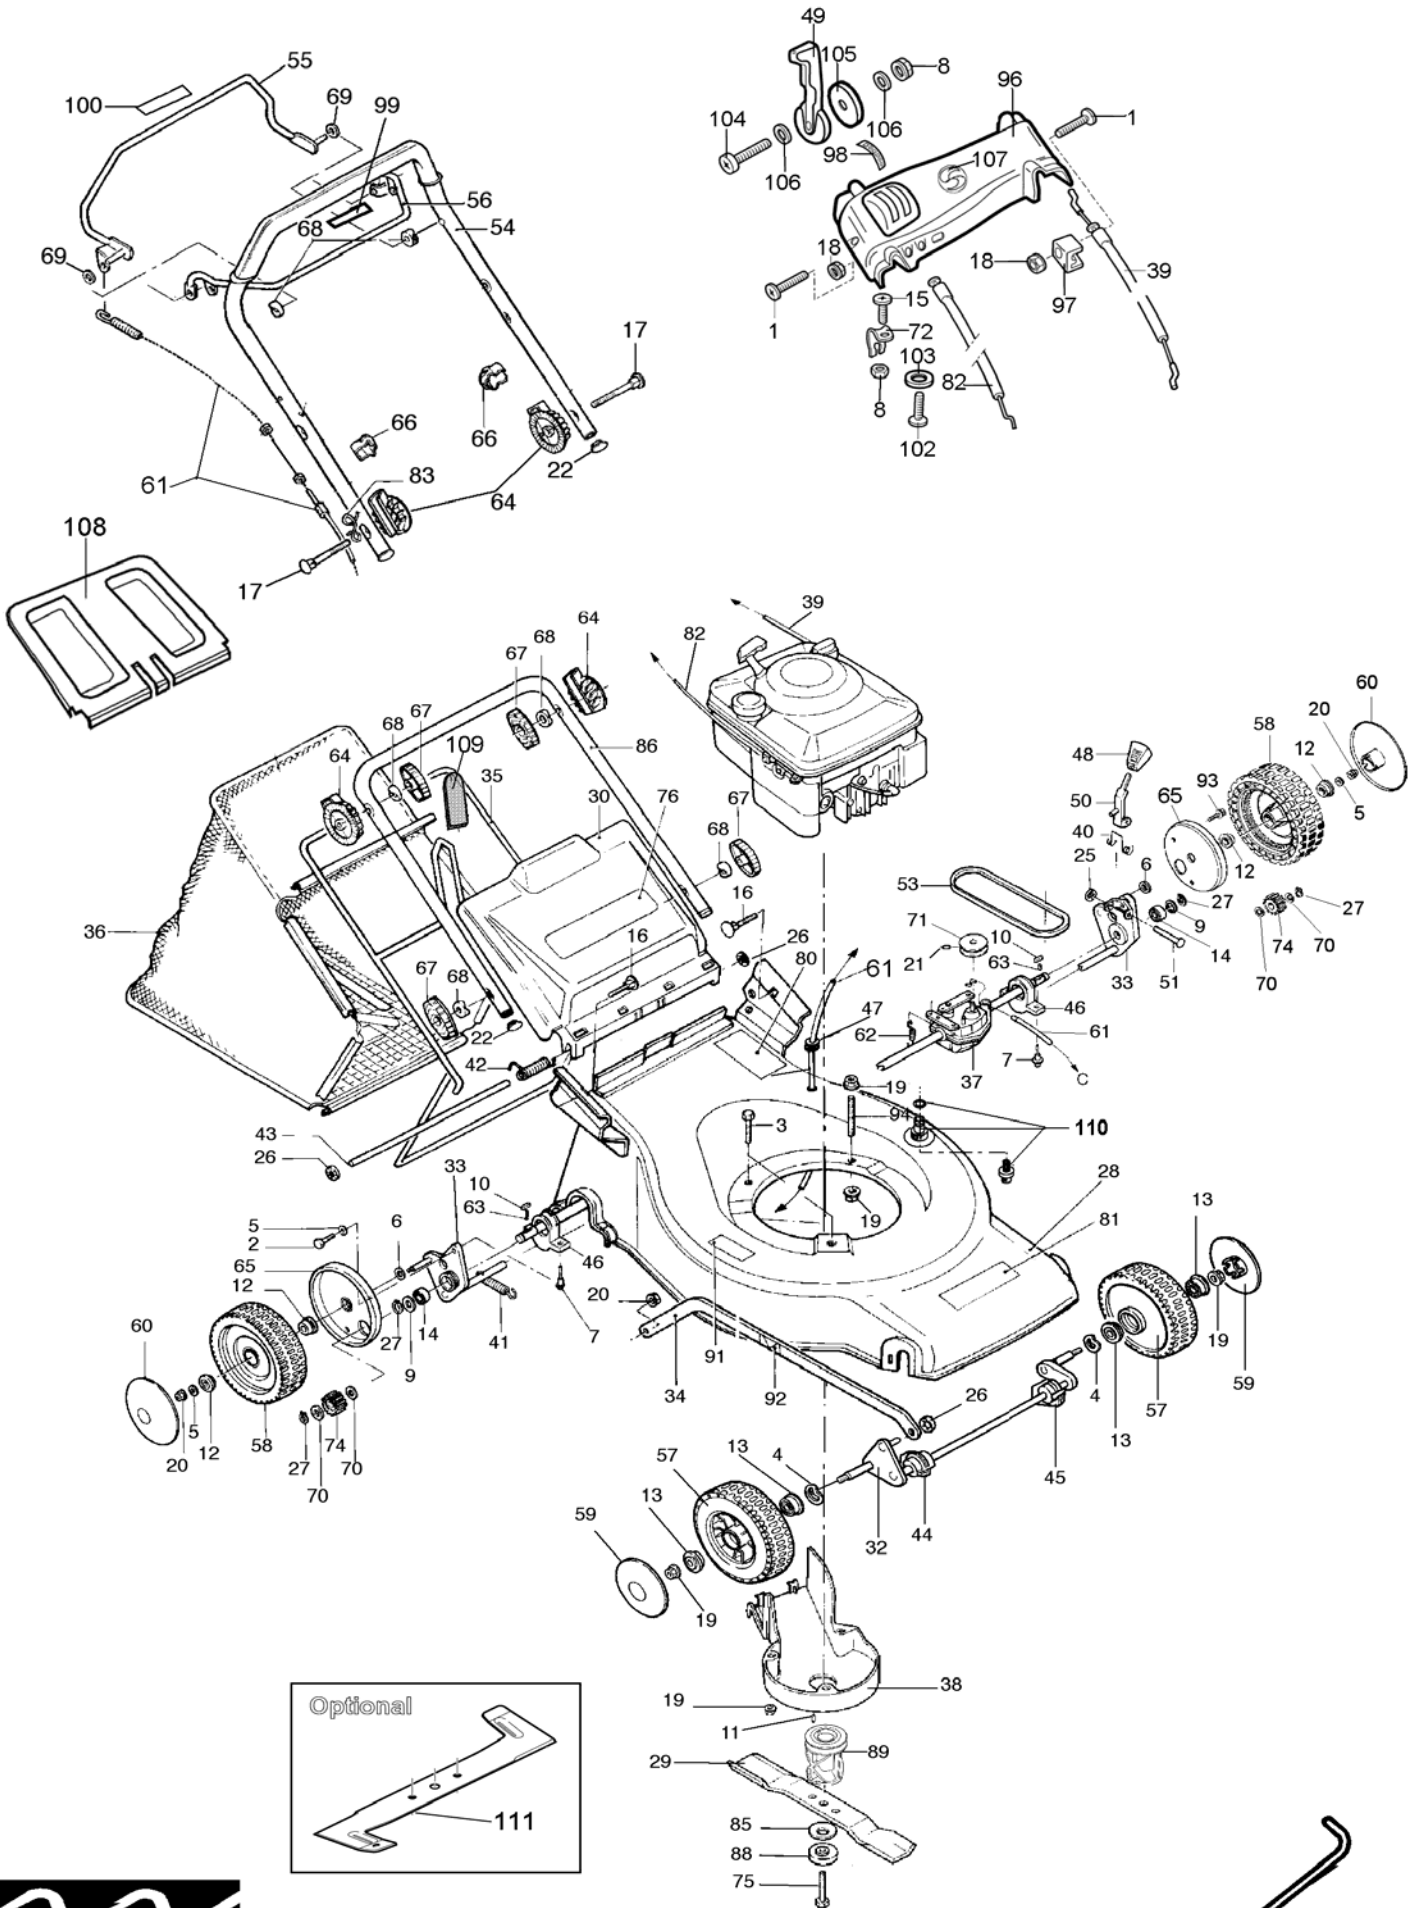

MX 46 S

POS.	CODICE	I	F	D	GB	E	Q.tà
1	CP060640	VITE TC	VIS	SCHRAUBE	SCREW	TORNILLO	2
2	CP030825	VITE TE	VIS	SCHRAUBE	SCREW	TORNILLO	1
3	CP030845	VITE TE	VIS	SCHRAUBE	SCREW	TORNILLO	2
4	CP032813	RONDELLA	RONDELLE	SCHEIBE	WASHER	ARANDELA	2
4	CP032913	RONDELLA	RONDELLE	SCHEIBE	WASHER	ARANDELA	4 X RUOTE CP047118.98 - CP053128.98
5	CP032908	RONDELLA	RONDELLE	SCHEIBE	WASHER	ARANDELA	5
6	CP032913	RONDELLA	RONDELLE	SCHEIBE	WASHER	ARANDELA	2
7	CP034615	RIVETTO	RIVET	NIET	RIVET	CLAVO	4
8	CP044906	DADO	ÉCROU	MUTTER	KNOB	ESPARRAGO	2
9	CP035905	RASAMENTO	RONDELLE	SCHEIBE	WASHER	ARANDELA	2
10	CP037305	CHIAVETTA	CLAVETTE	SCHLÜSSELCHEN	WOODRUFF KEY	CHAVETA	2
11	CP037406	CHIAVETTA	CLAVETTE	SCHLÜSSELCHEN	WOODRUFF KEY	CHAVETA	1 (Optional)
12	CP038226	CUSCINETTO 12X26	ROULEMENT	KUGELLAGER	BALL BEARING	COJINETE	4
12	CP038228	CUSCINETTO	ROULEMENT	KUGELLAGER	BALL BEARING	COJINETE	4 X RUOTE CP047118.98
13	CP038227	CUSCINETTO 12X27	ROULEMENT	KUGELLAGER	BALL BEARING	COJINETE	4
13	CP038228	CUSCINETTO	ROULEMENT	KUGELLAGER	BALL BEARING	COJINETE	4 X RUOTE CP053128.98
14	CP038228	CUSCINETTO	ROULEMENT	KUGELLAGER	BALL BEARING	COJINETE	2
15	CP040630	VITE TTQST	VIS	SCHRAUBE	SCREW	TORNILLO	1
16	CP040850	VITE TTQST	VIS	SCHRAUBE	SCREW	TORNILLO	2
17	CP040875	VITE TTQST	VIS	SCHRAUBE	SCREW	TORNILLO	2
18	CP042806	DADO	ÉCROU	MUTTER	KNOB	ESPARRAGO	3
19	CP042808	DADO	ÉCROU	MUTTER	KNOB	ESPARRAGO	9
20	CP044708	DADO	ÉCROU	MUTTER	KNOB	ESPARRAGO	3
21	CP045530	SPINA	GOUPILLE	DORN	PIN	PASADOR	1
22	CP045722	TAPPO	COUVERCLE	KAPPE	CAP	TAPA	4
25	CP046606	RITEGNO	CLIP	RÜCKHALT	RETAINER	ANILLO CLIP	1
26	CP046607	RITEGNO	CLIP	RÜCKHALT	RETAINER	ANILLO CLIP	3
27	CP046812	SEEGER	SEEGER	RUCKHALT	RETAINER	ANILLO CLIP	4
28	CP046001.90	CHASSIS INOX	CARTER	GEHÄUSE	DECK	CHASIS	1
29	CP047013	LAMA	LAME	MESSER	BLADE	CUCHILLA	1
30	CP047018.23	PARASASSI ARGENTO	DEFLECTEUR	DEFLEKTOR	REAR DOOR	DEFLECTÓR	1
32	CP047048	ASSALE ANT	AXE AVANT	VORDERACHSE	FRONT AXLE	EJE ANTERIOR	1
33	CP047058	ASSALE POS	AXE ARRIERE	HINTERACHSE	REAR AXLE	EJE POSTERIOR	1
34	CP047063	TIRANTE ASSALE	BARRE	GESTÄNGE	LINK ROD	TIRANTE EJE	1
35	CP047078	TELAIO CESTO	ATTELAGE	GRASFANGRAHMEN	FRAME	ARMAZON SACO	1
36	CP047083	TELA CESTO BIANCA	SAC RAMASSEUR	GRASFANGSACK	GRASS BAG	SACO TELA	1
37	CP047088	RIDUTTORE TR 47	REDUCTEUR	UNTERSETZUNGGETRI	GEAR BOX ASSY	TRANSMISION	1
38	CP047096	COPRICINGHIA	COUVERCLE COURRO	RIEMENSCHUTZ	BELT COVER	TAPA	1
39	?-TAB-FR	CAVO FRENO	CABLE FREIN	KABEL	CABLE	CABLE	1
40	CP047191	MOLLA	RESSORT	FEDER	SPRING	MUELLE	1
41	CP047192	MOLLA	RESSORT	FEDER	SPRING	MUELLE	1
42	CP050192	MOLLA PARASASSI	RESSORT	FEDER	SPRING	MUELLE	1
43	CP047203	ASTINA	AXE PIVOT	STANGE	HINGE PIN	EJE DEFLECTÓR	1
44	CP047212	SUPPORTO ASSALE	SUPPORT	ACHSELAGER	SUPPORT	SOPORTE	1
45	CP047213	SUPPORTO ASSALE	SUPPORT	ACHSELAGER	SUPPORT	SOPORTE	1
46	CP047215	SUPPORTO ASSALE	SUPPORT	ACHSELAGER	SUPPORT	SOPORTE	2
47	CP047217	PASSACAVO	JOINTE	RING	RING	ANILLO	1
48	CP047236	CAPPUCCIO	CACHE MOYEU	KAPPE	HOOD	POMO	1
49	CP050224	LEVA DI COMANDO	LEVIER	STANGE	LEVER	LEVA	1
50	CP047255	LEVA ALZO	LEVIER	STANGE	LEVER	LEVA ALTURAS	1
51	CP047267	PERNO	GOUJON	ZAPPEN	PIN	PERNO	1
53	CP047827	CINGHIA Z 27 1/2	COURROIE	RIEMEN	BELT	CORREA	1
54	CP050043	MANICO SUP.	GUIDON	STIEL	HANDLE	MANILLAR	1
55	CP050068	LEVA INNESTO	LEVIER EMBRAYAGE	STANGE	LEVER CLUTCH	LEVA	1
56	CP050073	LEVA FRENO	LEVIER FREIN	STANGE	LEVER	LEVA	1
57	CP050108	RUOTA 180	ROUE	RAD	WHEEL	RUEDA	2 (fino a / till 04/2004)
57	CP047118.98	RUOTA 180 PH ZINCATA	ROUE ACIER	VERZINKTES RAD	ZINC WHEEL	RUEDA ZINC	2 (da / from 01/2006)
58	CP050118	RUOTA 200	ROUE	RAD	WHEEL	RUEDA	2 (fino a / till 04/2004)
58	CP053128.98	RUOTA 209T PH ZINCATA	ROUE ACIER	VERZINKTES RAD	ZINC WHEEL	RUEDA ZINC	2 (da / from 01/2006)
59	CP050127.23	COPRIRUOTA 180	CACHE MOYEU	RADDECKUNG	HUB CAP	TAPA RUEDA	2 (from 04/2004 to 12/2005)
59	CP050128.23	COPRIRUOTA 180	CACHE MOYEU	RADDECKUNG	HUB CAP	TAPA RUEDA	2 (fino a / till 04/2004)
59	CP047133	COPRIRUOTA	CACHE MOYEU	RADDECKUNG	HUB CAP	TAPA RUEDA	2 (da / from 01/2006)
60	CP050132.23	COPRIRUOTA 200-230	CACHE MOYEU	RADDECKUNG	HUB CAP	TAPA RUEDA	2 (from 04/2004 to 12/2005)
60	CP050133.23	COPRIRUOTA 200-230	CACHE MOYEU	RADDECKUNG	HUB CAP	TAPA RUEDA	2 (fino a / till 04/2004)
60	CP047133	COPRIRUOTA	CACHE MOYEU	RADDECKUNG	HUB CAP	TAPA RUEDA	2 (da / from 01/2006)
61	CP050139	CAVO SEMOVENZA	CABLE D'EMBRAYAGE	SELBSTBEWEGLICHK	CABLE CLUTCH	CABLE TRACCION	1
62	CP050191	MOLLA	RESSORT	FEDER	SPRING	MUELLE	1
63	CP050194	MOLLA	RESSORT	FEDER	SPRING	MUELLE	2
64	CP050212	REGOLATORE MANICO	REGLAGE DE GUIDON	STIELREGULATOR	HANDLE REGULATOR	REGULADOR MANILLA	4
65	CP050214	COPRIRUOTA INTERNO	CACHE MOYEU	RADDECKUNG	HUB CAP	TAPA RUEDA	2