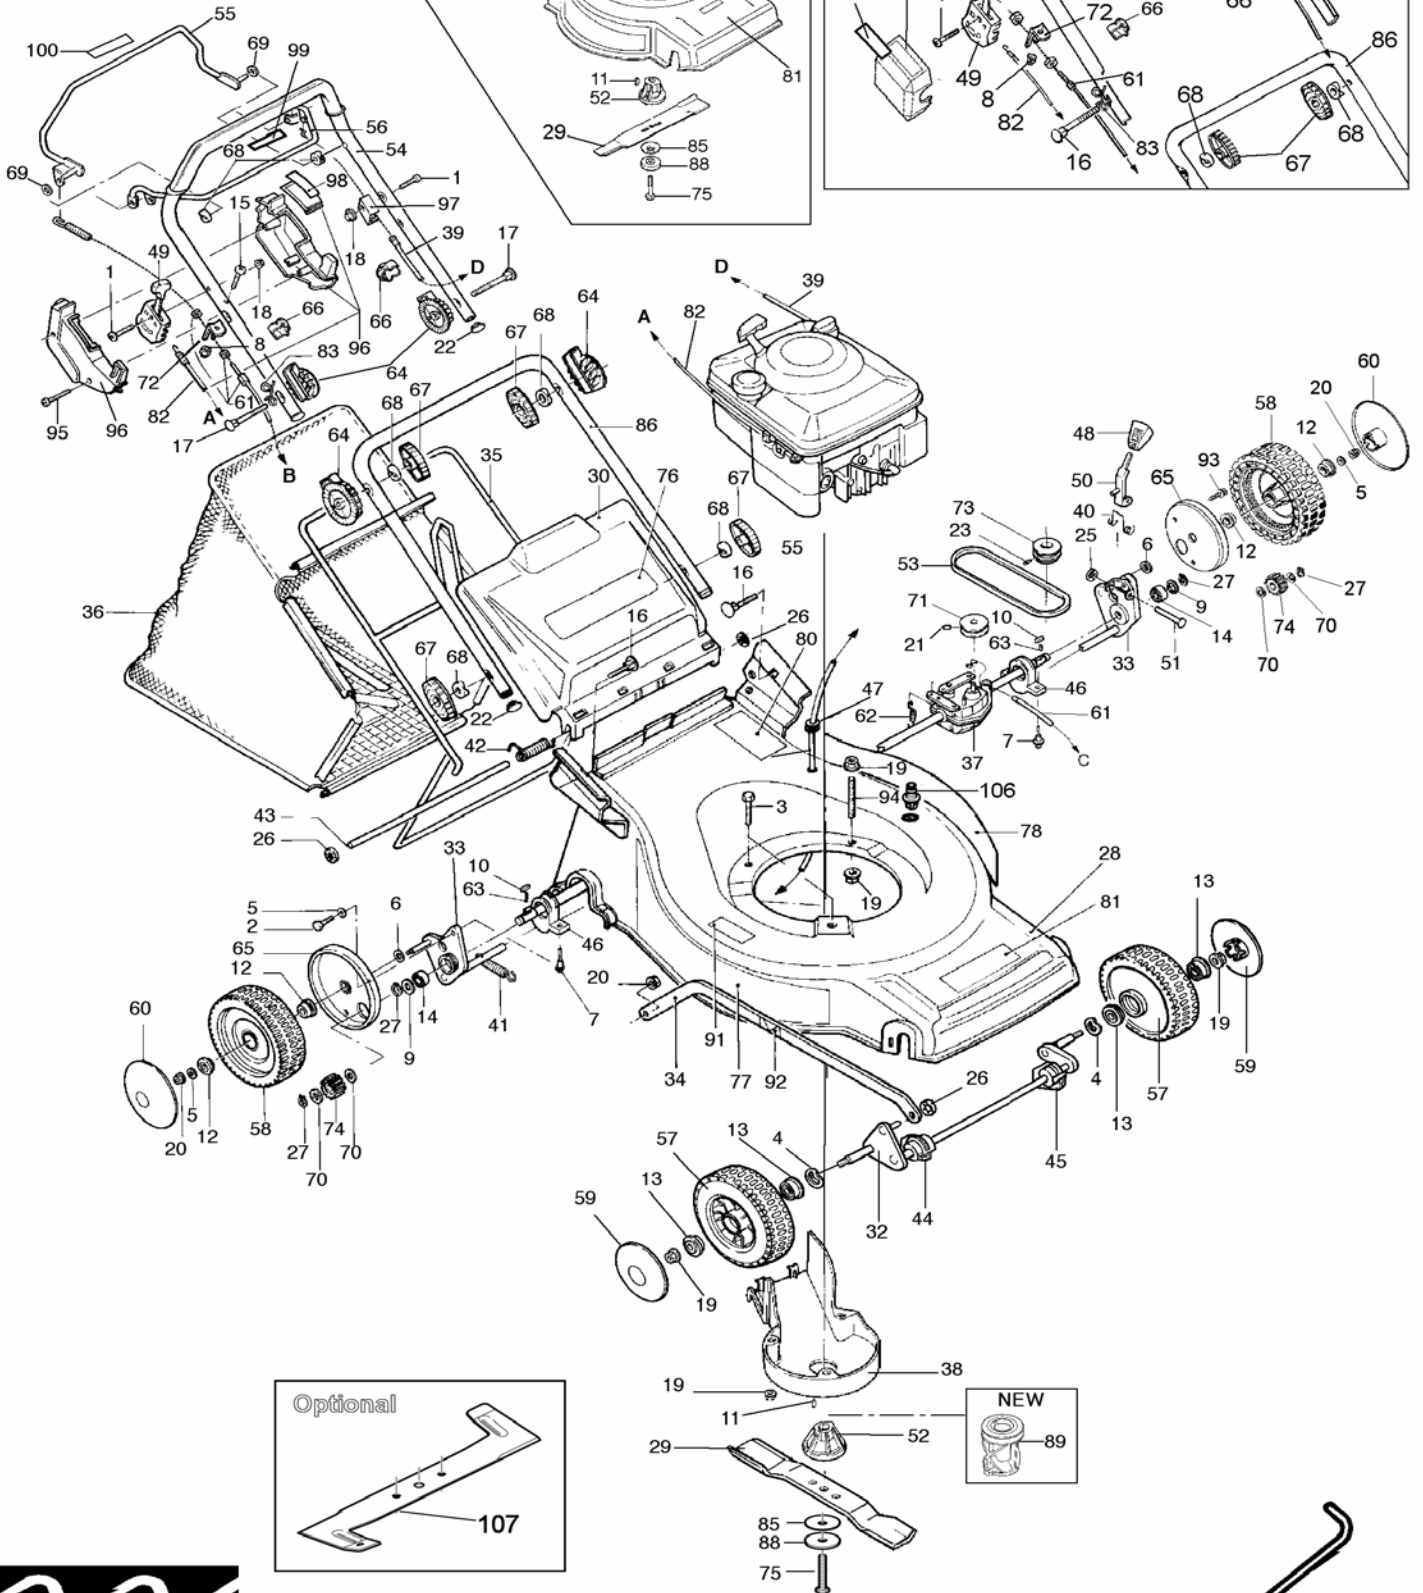

GT 47 S - GX 46 S - GX 47 S - AK 47 S - SP 47 S

POS.	CODICE	I	F	D	GB	E	GT 47	GX 46	GX 47	AK 47	SP 47
1	CP060640	VITE TC	VIS	SCHRAUBE	SCREW	TORNILLO	2	2	2	2	2
2	CP030825	VITE TE	VIS	SCHRAUBE	SCREW	TORNILLO	1	1	1	1	1
3	CP030845	VITE TE	VIS	SCHRAUBE	SCREW	TORNILLO	3	3	3	3	3
4	CP032813	RONDELLA	RONDELLE	SCHEIBE	WASHER	ARANDELA	2	2	2	2	2
4	CP032913	RONDELLA	RONDELLE	SCHEIBE	WASHER	ARANDELA	4 X RUOTE CP047118.98 - CP053128.98				
5	CP032908	RONDELLA	RONDELLE	SCHEIBE	WASHER	ARANDELA	5	5	5	5	5
6	CP032913	RONDELLA	RONDELLE	SCHEIBE	WASHER	ARANDELA	2	2	2	2	2
7	CP034615	RIVETTO	RIVET	NIET	RIVET	CLAVO	4	4	4	4	4
8	CP044906	DADO	ÉCROU	MUTTER	KNOB	ESPARRAGO	1	1	1	1	1
9	CP035905	RASAMENTO	RONDELLE	SCHEIBE	WASHER	ARANDELA	2	2	2	2	2
10	CP037305	CHIAVETTA	CLAVETTE	SCHLÜSSELCHEN	WOODRUFF KEY	CHAVETA	2	2	2	2	2
11	CP037406	CHIAVETTA	CLAVETTE	SCHLÜSSELCHEN	WOODRUFF KEY	CHAVETA	1 (fino a / till 03/1999)				
12	CP038226	CUSCINETTO 12X26	ROULEMENT	KUGELLAGER	BALL BEARING	COJINETE	4	4	4	4	4
12	CP038228	CUSCINETTO	ROULEMENT	KUGELLAGER	BALL BEARING	COJINETE	2 X RUOTE - CP053128.98				
13	CP040226	BOCCOLA	BOUCLE	BÜCHSE	BUSH	COJINETE					4
13	CP038227	CUSCINETTO 12X27	ROULEMENT	KUGELLAGER	BALL BEARING	COJINETE	4	4	4	4	4
13	CP038228	CUSCINETTO	ROULEMENT	KUGELLAGER	BALL BEARING	COJINETE	2 X RUOTE CP047118.98				
14	CP038228	CUSCINETTO	ROULEMENT	KUGELLAGER	BALL BEARING	COJINETE	2	2	2	2	2
15	CP040630	VITE TTQST	VIS	SCHRAUBE	SCREW	TORNILLO	1	1	1	1	1
16	CP040850	VITE TTQST	VIS	SCHRAUBE	SCREW	TORNILLO	2	4	4	4	4
17	CP040875	VITE TTQST	VIS	SCHRAUBE	SCREW	TORNILLO	2				
18	CP042806	DADO	ÉCROU	MUTTER	KNOB	ESPARRAGO	3	3	3	3	3
19	CP042808	DADO	ÉCROU	MUTTER	KNOB	ESPARRAGO	8	8	8	8	8
20	CP044708	DADO	ÉCROU	MUTTER	KNOB	ESPARRAGO	3	3	3	3	3
21	CP045530	SPINA	GOUPILLE	DORN	PIN	PASADOR	1	1	1	1	1
22	CP045722	TAPPO	COUVERCLE	KAPPE	CAP	TAPA	4	2	2	2	2
23	CP045810	GRANO	VIS	SCHRAUBE	SCREW	TORNILLO	1 (fino a / till 03/1999)				
25	CP046606	RITEGNO	CLIP	RÜCKHALT	RETAINER	ANILLO CLIP	1	1	1	1	1
26	CP046607	RITEGNO	CLIP	RÜCKHALT	RETAINER	ANILLO CLIP	3	3	3	3	3
27	CP046812	SEEGER	SEEGER	RÜCKHALT	RETAINER	ANILLO CLIP	4	4	4	4	4
28	CP046001.02	CHASSIS ROSSO	CARTER	GEHÄUSE	DECK	CHASIS		1			
28	CP047001	CHASSIS VERDE	CARTER	GEHÄUSE	DECK	CHASIS	1				
28	CP047001.02	CHASSIS ROSSO	CARTER	GEHÄUSE	DECK	CHASIS			1		
28	CP047001.03	CHASSIS ARGENTO	CARTER	GEHÄUSE	DECK	CHASIS				1	
28	CP047001.12	CHASSIS	CARTER	GEHÄUSE	DECK	CHASIS					1
29	CP047013	LAMA	LAME	MESSER	BLADE	CUCHILLA	1	1	1	1	1
30	CP047018	PARASASSI	DEFLECTEUR	DEFLEKTOR	REAR DOOR	DEFLECTOR	1	1	1	1	1
31	CP047033	MANICO INF.	GUIDON	STIEL	HANDLE	MANILLAR	1	1	1	1	1
32	CP047048	ASSALE ANT	AXE AVANT	VORDERACHSE	FRONT AXLE	EJE ANTERIOR	1	1	1	1	1
33	CP047058	ASSALE POS	AXE ARRIERE	HINTERACHSE	REAR AXLE	EJE POSTERIOR	1	1	1	1	1
34	CP047063	TIRANTE ASSALE	BARRE	GESTÄNGE	LINK ROD	TIRANTE EJE	1	1	1	1	1
35	CP047078	TELAIO CESTO	ATTELAGE	GRASFANGRAHMEN	FRAME	ARMAZON SACO	1	1	1	1	1
36	CP047083	TELA CESTO BIANCA	SAC RAMASSEUR	GRASFANGSACK	GRASS BAG	SACO TELA	1			1	
36	CP047083.05	TELA CESTO NERA	SAC RAMASSEUR	GRASFANGSACK	GRASS BAG	SACO TELA		1	1		1
37	CP047088	RIDUTTORE TR 47	REDUCTEUR	UNTERSETZUNGGE	GEAR BOX ASSY	TRANSMISION	1	1	1	1	1
38	CP047096	COPRICINGHIA	COUVERCLE COUR	RIEMENSCHUTZ	BELT COVER	TAPA	1	1	1	1	1
39	?-TAB-FR	CAVO FRENO	CABLE FREIN	KABEL	CABLE	CABLE	1	1	1	1	1
40	CP047191	MOLLA	RESSORT	FEDER	SPRING	MUELLE	1	1	1	1	1
41	CP047192	MOLLA	RESSORT	FEDER	SPRING	MUELLE	1	1	1	1	1
42	CP050192	MOLLA PARASASSI	RESSORT	FEDER	SPRING	MUELLE	1	1	1	1	1
43	CP047203	ASTINA	AXE PIVOT	STANGE	HINGE PIN	EJE DEFLECTOR	1	1	1	1	1
44	CP047212	SUPPORTO ASSALE	SUPPORT	ACHSELAGER	SUPPORT	SOPORTE	1	1	1	1	1
45	CP047213	SUPPORTO ASSALE	SUPPORT	ACHSELAGER	SUPPORT	SOPORTE	1	1	1	1	1
46	CP047215	SUPPORTO ASSALE	SUPPORT	ACHSELAGER	SUPPORT	SOPORTE	2	2	2	2	2
47	CP047217	PASSACAVO	JOINTE	RING	RING	ANILLO	1	1	1	1	1
48	CP047236	CAPPUCCIO	CACHE MOYEU	KAPPE	HOOD	POMO	1	1	1	1	1
49	CP047250	COMANDO ACCELER	LEVIER	STANGE	THROTTLE LEVER	LEVA	1	1	1	1	1
50	CP047255	LEVA ALZO	LEVIER	STANGE	LEVER	LEVA ALTURAS	1	1	1	1	1
51	CP047267	PERNO	GOUJON	ZAPFEN	PIN	PERNO	1	1	1	1	1
52	CP053273	MOZZO LAMA 22	PORTE LAME	MESSERHALTER	BLADE ADAPTOR	PORTA CUCHILLA	1 (fino a / till 03/1999)				
53	CP047827	CINGHIA Z 27 1/2	COURROIE	RIEMEN	BELT	CORREA	1	1	1	1	1
54	CP050043	MANICO SUP.	GUIDON	STIEL	HANDLE	MANILLAR	1