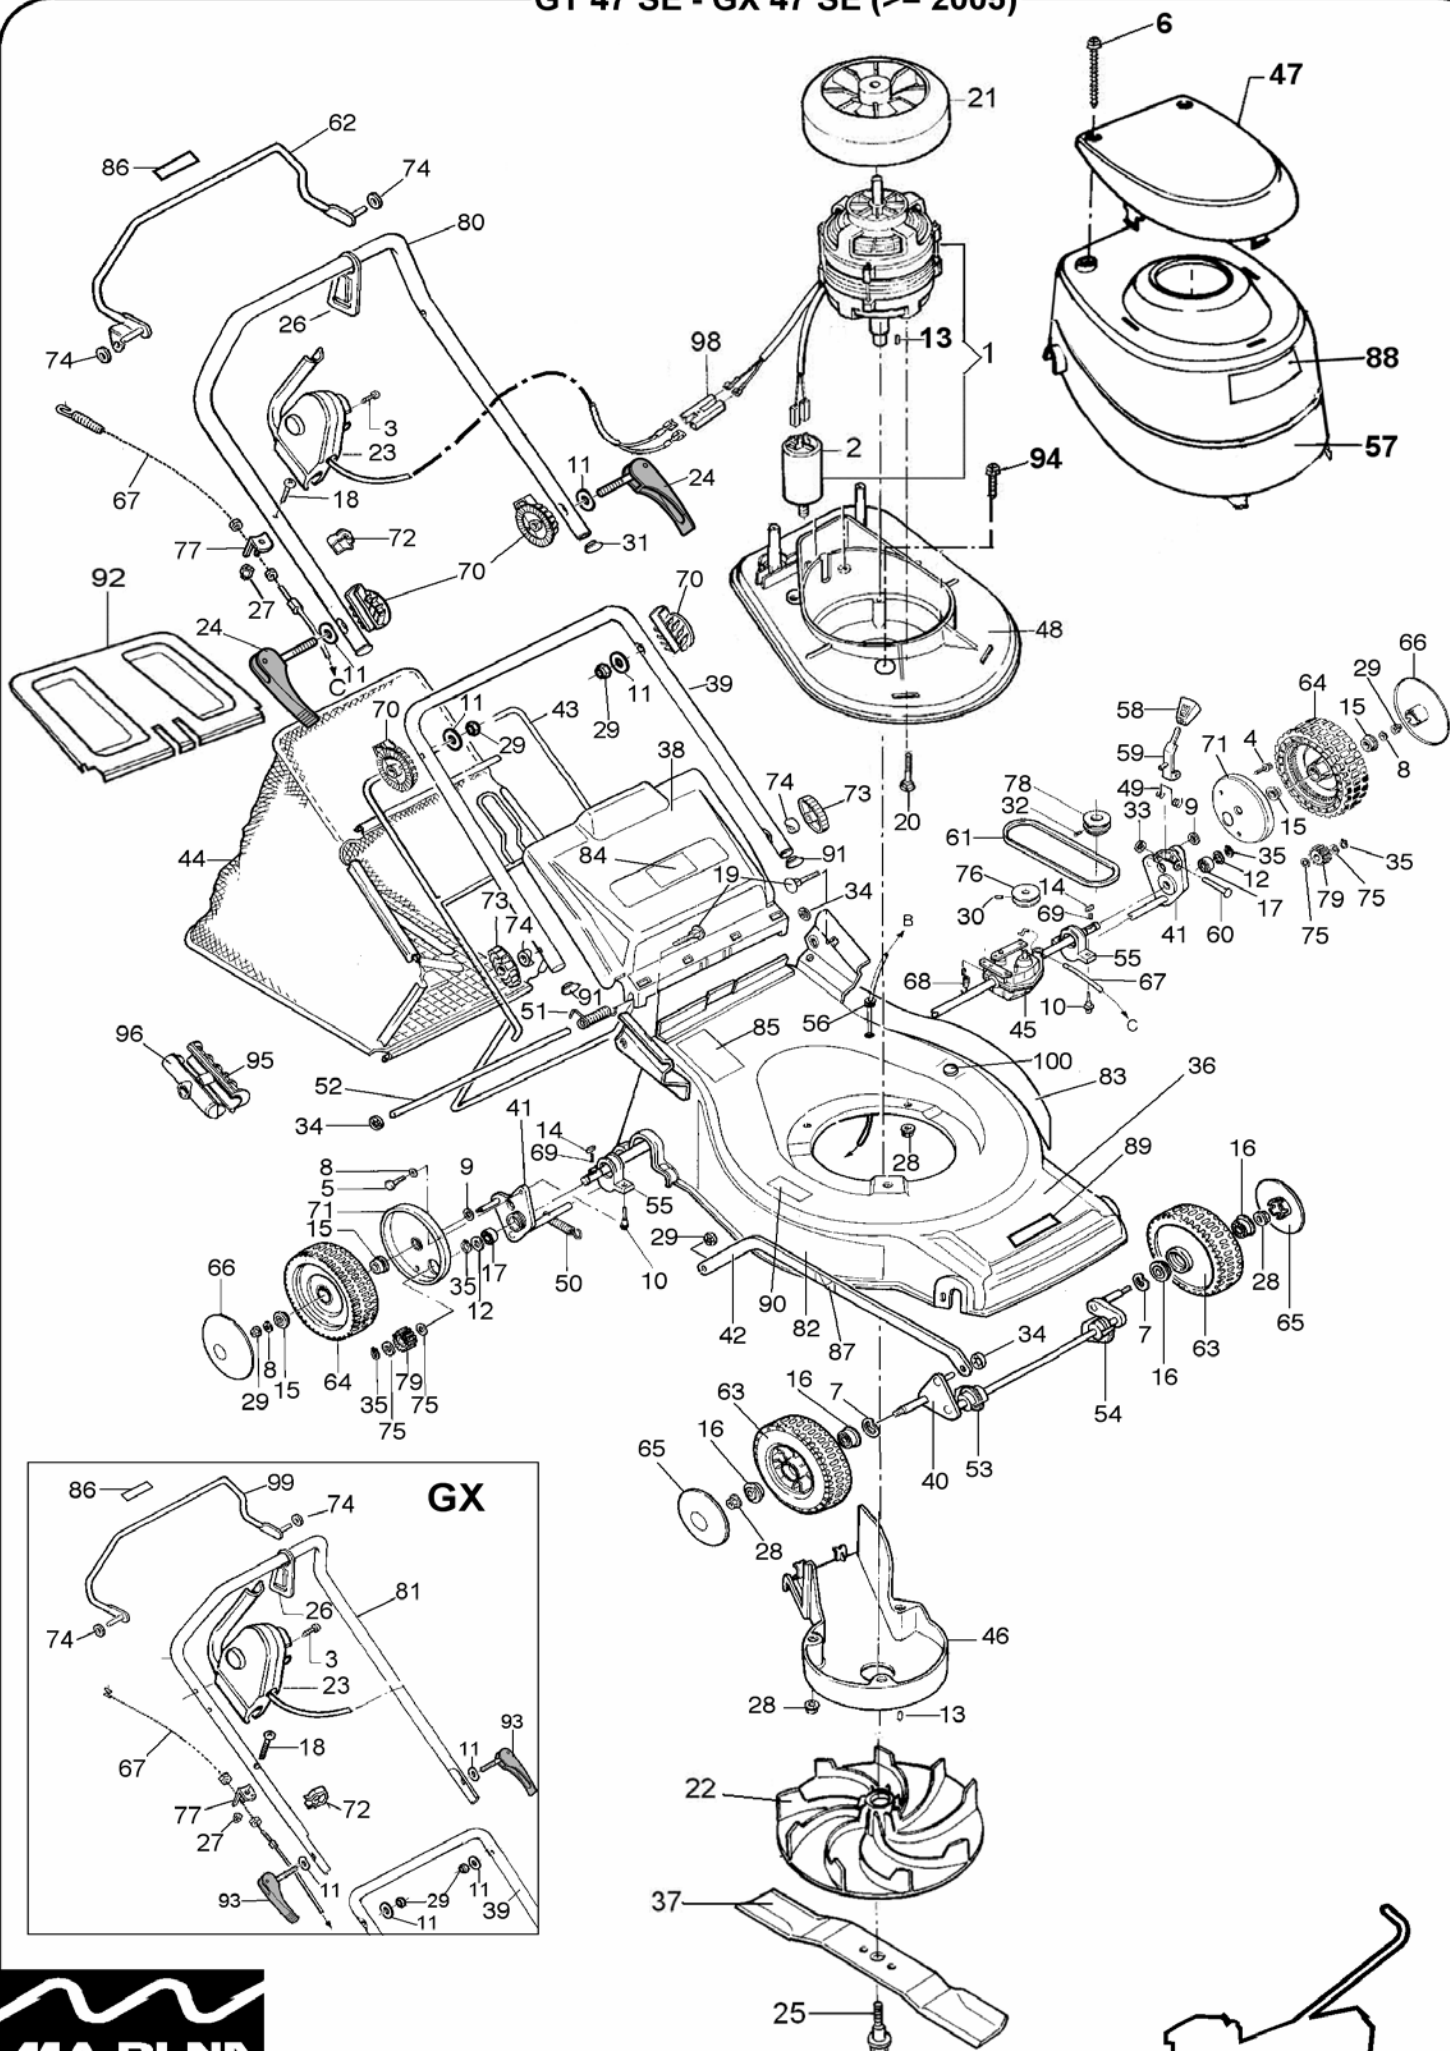

GT 47 SE - GX 47 SE (>= 2005)

RICAMBI ORIGINALI

POS.	CODICE	I	F	D	GB	E	GT	GX
1	CP017186F	MOTORE EL. 1800 W	MOTEUR	MOTOR	ENGINE	MOTOR	1 (da/from 1/2005 a/to 11/2007)	
1	CP017187F	MOTORE EL. 1800 W	MOTEUR	MOTOR	ENGINE	MOTOR	1 (da / from 12/2007)	
2	CP019825	CONDENSATORE 25	CONDENSATEUR	KONDENSATOR	CONDENSER	CONDENSADOR	1 x engine CP017186F	
2	CP019820	CONDENSATORE 20	CONDENSATEUR	KONDENSATOR	CONDENSER	CONDENSADOR	1 x engine CP017187F	
3	CP023925	VITE AUTOF.	VIS	SCHRAUBE	SCREW	TORNILLO	2	2
4	CP030816	VITE TE	VIS	SCHRAUBE	SCREW	TORNILLO	1	1
5	CP030825	VITE TE	VIS	SCHRAUBE	SCREW	TORNILLO	1	1
6	CP025080	VITE	VIS	SCHRAUBE	SCREW	TORNILLO	2	2
7	CP032813	RONDELLA	RONDELLE	SCHEIBE	WASHER	ARANDELA	2	2
8	CP032908	RONDELLA	RONDELLE	SCHEIBE	WASHER	ARANDELA	3	3
9	CP032913	RONDELLA	RONDELLE	SCHEIBE	WASHER	ARANDELA	2	2
10	CP034615	RIVETTO	RIVET	NIET	RIVET	CLAVO	4	4
11	CP032924	RONDELLA	RONDELLE	SCHEIBE	WASHER	ARANDELA	4	4
12	CP035905	RASAMENTO	RONDELLE	SCHEIBE	WASHER	ARANDELA	2	2
13	CP037304	CHIAVETTA	CLAVETTE	SCHLÜSSELCHEN	WOODRUFF KEY	CHAVETA	1	1
14	CP037305	CHIAVETTA	CLAVETTE	SCHLÜSSELCHEN	WOODRUFF KEY	CHAVETA	2	2
15	CP038226	CUSCINETTO 12X26	ROULEMENT	KUGELLAGER	BALL BEARING	COJINETE	4	4
16	CP038227	CUSCINETTO 12X27	ROULEMENT	KUGELLAGER	BALL BEARING	COJINETE	4	4
17	CP038228	CUSCINETTO	ROULEMENT	KUGELLAGER	BALL BEARING	COJINETE	2	2
18	CP040635	VITE TTQST	VIS	SCHRAUBE	SCREW	TORNILLO	1	1
19	CP040860	VITE TTQST	VIS	SCHRAUBE	SCREW	TORNILLO	2	2
20	CP030820	VITE TE	VIS	SCHRAUBE	SCREW	TORNILLO	4	4
21	CP042156	VENTOLA L.S.	VENTILATEUR	LAUFRAD	FAN	VENTILADOR	1 x engine CP017186F	
21	CP042157	VENTOLA ATB	VENTILATEUR	LAUFRAD	FAN	VENTILADOR	1 x engine CP017187F	
22	CP040158	VENTOLA	VENTILATEUR	LAUFRAD	FAN	VENTILADOR	1	1
23	CP042185	INTERRUPTORE D-I-A	INTERRUPTEUR	SCHALTER D-I-F-A-B	SWITCH	INTERRUPTOR	1	1
24	CP047224	LEVA COMPLETA LUM	LEVIER	STANGE	LEVER	LEVA	2	
25	CP040209	VITE LAMA	VIS	SCHRAUBE	SCREW	TORNILLO	1	1
26	CP042222	SUPPORTO CAVO	PORTE CABLE	KABELHALTER	CABLE SUPPORT	FIJADOR CABLE	1	1
27	CP044906	DADO	ÉCROU	MUTTER	KNOB	ESPARRAGO	1	1
28	CP042808	DADO	ÉCROU	MUTTER	KNOB	ESPARRAGO	8	8
29	CP044708	DADO	ÉCROU	MUTTER	KNOB	ESPARRAGO	3	3
30	CP045530	SPINA	GOUPILLE	DORN	PIN	PASADOR	1	1
31	CP045720	TAPPO	COUVERCLE	KAPPE	CAP	TAPA	2	
32	CP045810	GRANO	VIS	SCHRAUBE	SCREW	TORNILLO	1	1
33	CP046606	RITEGNO	CLIP	RÜCKHALT	RETAINER	ANILLO CLIP	1	1
34	CP046607	RITEGNO	CLIP	RÜCKHALT	RETAINER	ANILLO CLIP	3	3
35	CP046812	SEEGER	SEEGER	RÜCKHALT	RETAINER	ANILLO CLIP	4	4
36	CP047001	CHASSIS VERDE	CARTER	GEHÄUSE	DECK	CHASIS	1	
36	CP047001.02	CHASSIS ROSSO	CARTER	GEHÄUSE	DECK	CHASIS		1
37	CP047010	LAMA	LAME	MESSER	BLADE	CUCHILLA	1	1
38	CP047018	PARASASSI	DEFLECTEUR	DEFLEKTOR	REAR DOOR	DEFLECTÖR	1	1
39	CP047032	MANICO INF.	GUIDON	STIEL	HANDLE	MANILLAR	1	
40	CP047048	ASSALE ANT	AXE AVANT	VORDERACHSE	FRONT AXLE	EJE ANTERIOR	1	1
41	CP047058	ASSALE POS	AXE ARRIERE	HINTERACHSE	REAR AXLE	EJE POSTERIOR	1	1
42	CP047063	TIRANTE ASSALE	BARRE	GESTÄNGE	LINK ROD	TIRANTE EJE	1	1
43	CP047078	TELAIO CESTO	ATTELAGE	GRASFANGRAHMEN	FRAME	ARMAZON SACO	1	1
44	CP047083	TELA CESTO BIANCA	SAC RAMASSEUR	GRASFANGSACK	GRASS BAG	SACO TELA	1	
44	CP047083.05	TELA CESTO NERA	SAC RAMASSEUR	GRASFANGSACK	GRASS BAG	SACO TELA		1
45	CP047088	RIDUTTORE TR 47	REDUCTEUR	UNTERSETZUNGGET	GEAR BOX ASSY	TRANSMISION	1	1
46	CP047096	COPRICINGHIA	COUVERCLE COURR	RIEMENSCHUTZ	BELT COVER	TAPA	1	1
47	CP032103	CUPOLINA SUP. VER	CALOTTE	VERKLEIDUNG	COVER	CARCASA	1	
47	CP032103.02	CUPOLINA SUP. ROS	CALOTTE	VERKLEIDUNG	COVER	CARCASA RAL 3000		1
48	CP046175	BASE MOTORE	PORTE MOTEUR	MOTORGEHÄUSE	MOTOR BOX	BASE MOTOR	1	1
49	CP047191	MOLLA	RESSORT	FEDER	SPRING	MUELLE	1	1
50	CP047192	MOLLA	RESSORT	FEDER	SPRING	MUELLE	1	1
51	CP050192	MOLLA PARASASSI	RESSORT	FEDER	SPRING	MUELLE	1	1
52	CP047203	ASTINA	AXE PIVOT	STANGE	HINGE PIN	EJE DEFLECTÖR	1	1
53	CP047212	SUPPORTO ASSALE	SUPPORT	ACHSELAGER	SUPPORT	SOPORTE	1	1
54	CP047213	SUPPORTO ASSALE	SUPPORT	ACHSELAGER	SUPPORT	SOPORTE	1	1
55	CP047215	SUPPORTO ASSALE	SUPPORT	ACHSELAGER	SUPPORT	SOPORTE	2	2
56	CP047217	PASSACAVO	JOINTE	RING	RING	ANILLO	1	1
57	CP046102	CUPOLINA BIANCA	CALOTTE	VERKLEIDUNG	COVER	CARCASA	1	1
58	CP047236	CAPPUCCIO	CACHE MOYEU	KAPPE	HOOD	POMO	1	1
59	CP047255	LEVA ALZO	LEVIER	STANGE	LEVER	LEVA ALTURAS	1	1
60	CP047267	PERNO	GOUJON	ZAPFEN	PIN	PERNO	1	1
61	CP047827	CINGHIA Z 27 1/2	COURROIE	RIEMEN	BELT	CORREA	1	1
62	CP056069	LEVA SEMOVENZA B	LEVIER EMBRAYAGE	STANGE	LEVER CLUTCH	LEVA	1	
63	CP050108	RUOTA 180	ROUE	RAD	WHEEL	RUEDA	2	
63	CP050106	RUOTA 180	ROUE	RAD	WHEEL	RUEDA		2