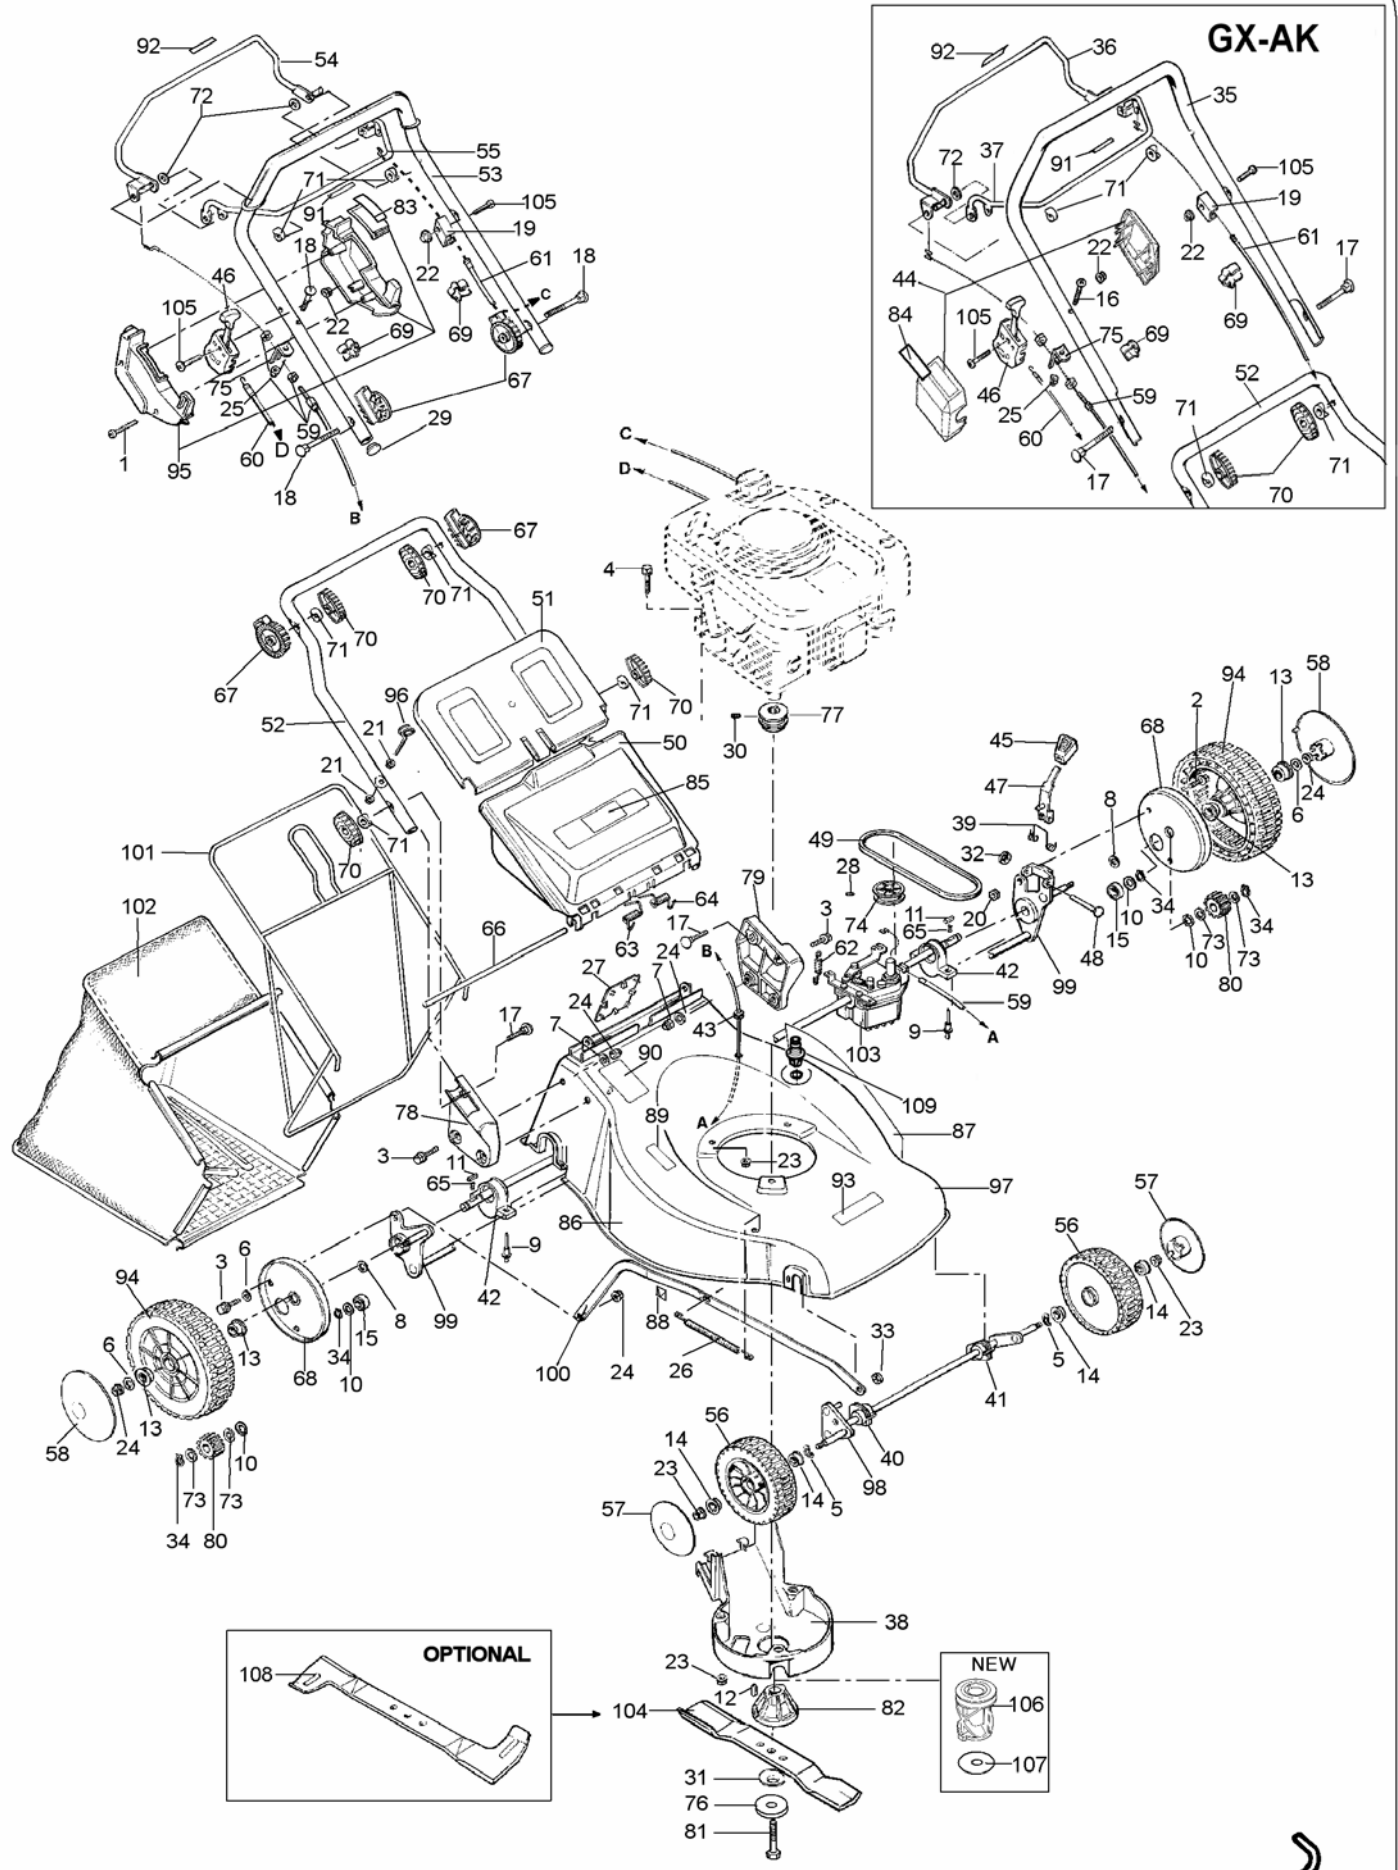

GT 57 S - GX 57 S - AK 57 S

POS.	CODICE	I	F	D	GB	E	GT 57 S	GX 57 S	AK 57 S
1	CP025040	VITE AUTOF.	VIS	SCHRAUBE	SCREW	TORNILLO	2		
2	CP030816	VITE TE	VIS	SCHRAUBE	SCREW	TORNILLO	1	1	1
3	CP030825	VITE TE	VIS	SCHRAUBE	SCREW	TORNILLO	5	5	5
4	CP030840	VITE TE	VIS	SCHRAUBE	SCREW	TORNILLO	3	3	3
5	CP032813	RONDELLA	RONDELLE	SCHEIBE	WASHER	ARANDELA	2	2	2
5	CP032913	RONDELLA	RONDELLE	SCHEIBE	WASHER	ARANDELA	4 X RUOTE CP047118.98 - CP057128.98		
6	CP032908	RONDELLA	RONDELLE	SCHEIBE	WASHER	ARANDELA	3	3	3
7	CP032909	RONDELLA	RONDELLE	SCHEIBE	WASHER	ARANDELA	4	4	4
8	CP032913	RONDELLA	RONDELLE	SCHEIBE	WASHER	ARANDELA	2	2	2
9	CP034615	RIVETTO	RIVET	NIET	RIVET	CLAVO	4	4	4
10	CP035905	RASAMENTO	RONDELLE	SCHEIBE	WASHER	ARANDELA	4	4	4
11	CP037305	CHIAVETTA	CLAVETTE	SCHLÜSSELCHEN	WOODRUFF KEY	CHAVETA	2	2	2
12	CP037406	CHIAVETTA	CLAVETTE	SCHLÜSSELCHEN	WOODRUFF KEY	CHAVETA	1 (fino a / till 03/1999)		
13	CP038226	CUSCINETTO 12X26	ROULEMENT	KUGELLAGER	BALL BEARING	COJINETE	4	4	4
13	CP038228	CUSCINETTO	ROULEMENT	KUGELLAGER	BALL BEARING	COJINETE	4 X RUOTE CP057128.98		
14	CP038227	CUSCINETTO 12X27	ROULEMENT	KUGELLAGER	BALL BEARING	COJINETE	4	4	4
14	CP038228	CUSCINETTO	ROULEMENT	KUGELLAGER	BALL BEARING	COJINETE	4 X RUOTE CP047118.98		
15	CP038228	CUSCINETTO	ROULEMENT	KUGELLAGER	BALL BEARING	COJINETE	2	2	2
16	CP040630	VITE TTQST	VIS	SCHRAUBE	SCREW	TORNILLO	1	1	1
17	CP040850	VITE TTQST	VIS	SCHRAUBE	SCREW	TORNILLO	2	4	4
18	CP040875	VITE TTQST	VIS	SCHRAUBE	SCREW	TORNILLO	2		
19	CP042216	BLOCCETTO CAVO F	ATTACHE CABLE FRE	KABELBESCHWERER	CLIP	FIJADOR CABLE	1	1	1
20	CP042708	DADO	ÉCROU	MUTTER	KNOB	ESPARRAGO	1	1	1
21	CP042805	DADO	ÉCROU	MUTTER	KNOB	ESPARRAGO	2	2	2
22	CP042806	DADO	ÉCROU	MUTTER	KNOB	ESPARRAGO	2	2	2
23	CP042808	DADO	ÉCROU	MUTTER	KNOB	ESPARRAGO	8	8	8
24	CP044708	DADO	ÉCROU	MUTTER	KNOB	ESPARRAGO	7	7	7
25	CP044906	DADO	ÉCROU	MUTTER	KNOB	ESPARRAGO	1	1	1
26	CP045192	MOLLA	RESSORT	FEDER	SPRING	MUELLE	1	1	1
27	CP045225	COPERCHIETTO	COUVERCLE	KAPPE	CAP	TAPA	1	1	1
28	CP045530	SPINA	GOUPILLE	DORN	PIN	PASADOR	1	1	1
29	CP045722	TAPPO	COUVERCLE	KAPPE	CAP	TAPA	2		
30	CP045810	GRANO	VIS	SCHRAUBE	SCREW	TORNILLO	1 (fino a / till 03/1999)		
31	CP045911	MOLLA A TAZZA	RONDELLE	SCHEIBE	WASHER	MUELLE	1	1	1
32	CP046606	RITEGNO	CLIP	RÜCKHALT	RETAINER	ANILLO CLIP	1	1	1
33	CP046607	RITEGNO	CLIP	RÜCKHALT	RETAINER	ANILLO CLIP	1	1	1
34	CP046812	SEEGER	SEEGER	RÜCKHALT	RETAINER	ANILLO CLIP	4	4	4
35	CP047042	MANICO SUP.	GUIDON	STIEL	HANDLE	MANILLAR	1	1	1
36	CP047068	LEVA INNESTO	LEVIER EMBRAYAGE	STANGE	LEVER CLUTCH	LEVA		1	1
37	CP047073	LEVA FRENO	LEVIER FREIN	STANGE	LEVER	LEVA		1	1
38	CP047096	COPRICINGHIA	COUVERCLE COURRO	RIEMENSCHUTZ	BELT COVER	TAPA	1	1	1
39	CP047191	MOLLA	RESSORT	FEDER	SPRING	MUELLE	1	1	1
40	CP047212	SUPPORTO ASSALE	SUPPORT	ACHSELAGER	SUPPORT	SOPORTE	1	1	1
41	CP047213	SUPPORTO ASSALE	SUPPORT	ACHSELAGER	SUPPORT	SOPORTE	1	1	1
42	CP047215	SUPPORTO ASSALE	SUPPORT	ACHSELAGER	SUPPORT	SOPORTE	2	2	2
43	CP047217	PASSACAVO	JOINTE	RING	RING	ANILLO	1	1	1
44	CP047220	COPRIACCELERATOR	COUVERCLE	DECKEL	COVER	COPA PROTECTORA		1	1
45	CP047236	CAPPUCCIO	CACHE MOYEU	KAPPE	HOOD	POMO	1	1	1
46	CP047250	COMANDO ACCELERA	LEVIER	STANGE	THROTTLE LEVER	LEVA	1	1	1
47	CP047255	LEVA ALZO	LEVIER	STANGE	LEVER	LEVA ALTURAS	1	1	1
48	CP047267	PERNO	GOUJON	ZAPFEN	PIN	PERNO	1	1	1
49	CP047835	CINGHIA Z 35 - Z 34 1/2	COURROIE	RIEMEN	BELT	CORREA	1	1	1
50	CP050018	PARASASSI	DEFLECTEUR	DEFLEKTOR	REAR DOOR	DEFLECTÓR	1	1	1
51	CP050023	COPRICESTO NERO	COUVERCLE	GRASFANFSACKDECK	BAG COVER	CARCASA	1		
52	CP050033	MANICO INF.	GUIDON	STIEL	HANDLE	MANILLAR	1	1	1
53	CP050043	MANICO SUP.	GUIDON	STIEL	HANDLE	MANILLAR	1		
54	CP050068	LEVA INNESTO	LEVIER EMBRAYAGE	STANGE	LEVER CLUTCH	LEVA	1		
55	CP050073	LEVA FRENO	LEVIER FREIN	STANGE	LEVER	LEVA	1		
56	CP050106	RUOTA 180	ROUE	RAD	WHEEL	RUEDA		2	2
56	CP050108	RUOTA 180	ROUE	RAD	WHEEL	RUEDA	2	<--- (fino a / till 12/2005)	
56	CP047118.98	RUOTA 180 PH ZINCA	ROUE ACIER	VERZINKTES RAD	ZINC WHEEL	RUEDA ZINC	2	<--- (da / from 01/2006)	
57	CP050127	COPRIRUOTA 180	CACHE MOYEU	RADDECKUNG	HUB CAP	TAPA RUEDA	2 (da/from 04/2004 a/to 12/2005)		
57	CP050128	COPRIRUOTA 180	CACHE MOYEU	RADDECKUNG	HUB CAP	TAPA RUEDA	2 (fino a / till 04/2004)		
57	CP047133	COPRIRUOTA	CACHE MOYEU	RADDECKUNG	HUB CAP	TAPA RUEDA	2 (da / from 01/2006)		
58	CP050132	COPRIRUOTA 200-230	CACHE MOYEU	RADDECKUNG	HUB CAP	TAPA RUEDA	2 (da/from 04/2004 a/to 12/2005)		
58	CP050133	COPRIRUOTA 200-230	CACHE MOYEU	RADDECKUNG	HUB CAP	TAPA RUEDA	2 (fino a / till 04/2004)