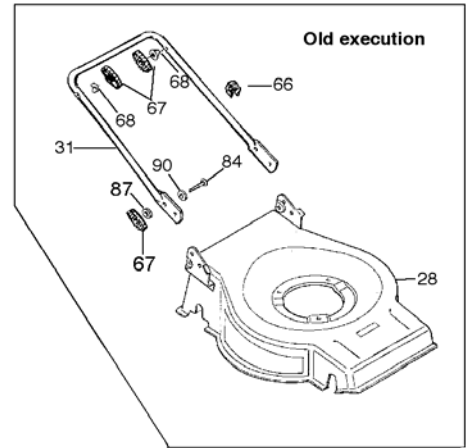

SP 46 S

RICAMBI ORIGINALI