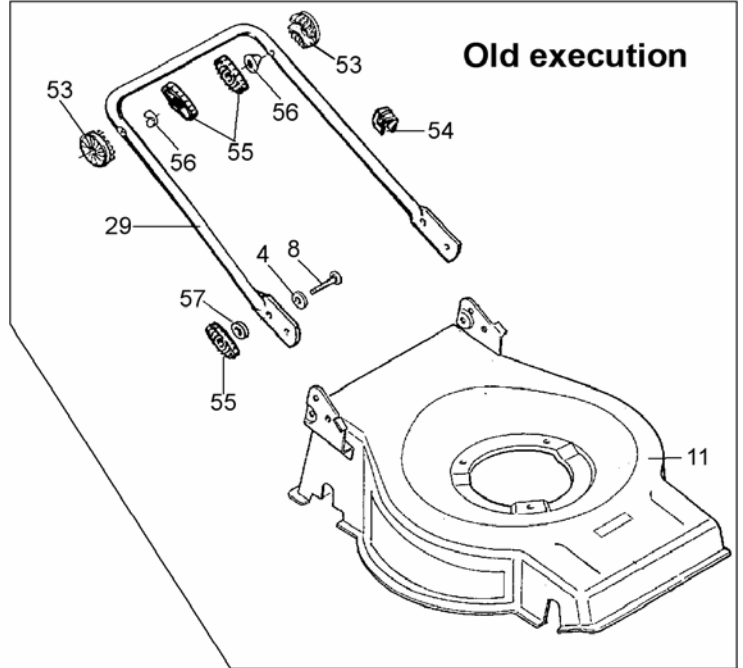

GT 47 - GX 46 - GX 47 - AK 47

RICAMBI ORIGINALI

MA.RI.NA.

GT 47 - GX 46 - GX 47 - AK 47