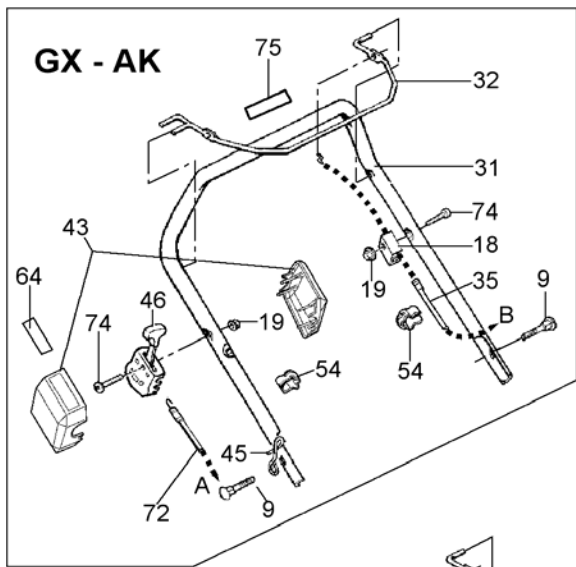

GT 42 - GX 41 - GX 42 - AK 42

POS.	CODICE	I	F	D	GB	E	GT 42	GX 41	GX 42	AK 42
1	CP025040	VITE AUTOF.	VIS	SCHRAUBE	SCREW	TORNILLO	2			
2	CP030830	VITE TE	VIS	SCHRAUBE	SCREW	TORNILLO	3	3	3	3
3	CP032813	RONDELLA	RONDELLE	SCHEIBE	WASHER	ARANDELA	4	4	4	4
3	CP032913	RONDELLA	RONDELLE	SCHEIBE	WASHER	ARANDELA	4 X RUOTE CP042118.98 - CP047118.98			
4	CP032913	RONDELLA	RONDELLE	SCHEIBE	WASHER	ARANDELA	2	2	2	2
5	CP034615	RIVETTO	RIVET	NIET	RIVET	CLAVO	4	4	4	4
6	CP037406	CHIAVETTA	CLAVETTE	SCHLÜSSELCHEN	WOODRUFF KEY	CHAVETA	1	1	1	1
7	CP038227	CUSCINETTO 12X27	ROULEMENT	KUGELLAGER	BALL BEARING	COJINETE	8	8	8	8
7	CP038228	CUSCINETTO	ROULEMENT	KUGELLAGER	BALL BEARING	COJINETE	8 X RUOTE CP042118.98 - CP047118.98			
8	CP040835	VITE TTQST	VIS	SCHRAUBE	SCREW	TORNILLO	2	2	2	2
9	CP040850	VITE TTQST	VIS	SCHRAUBE	SCREW	TORNILLO	2	4	4	4
10	CP040875	VITE TTQST	VIS	SCHRAUBE	SCREW	TORNILLO	2			
11	CP041001.02	CHASSIS ROSSO	CARTER	GEHÄUSE	DECK	CHASIS		1		
11	CP042001	CHASSIS	CARTER	GEHÄUSE	DECK	CHASIS	1			
11	CP042001.02	CHASSIS ROSSO	CARTER	GEHÄUSE	DECK	CHASIS			1	
11	CP042001.03	CHASSIS ARGENTO	CARTER	GEHÄUSE	DECK	CHASIS				1
12	CP042013	LAMA	LAME	MESSER	BLADE	CUCHILLA	1	1	1	1
13	CP042048	ASSALE ANT	AXE AVANT	VORDERACHSE	FRONT AXLE	EJE ANTERIOR	1	1	1	1
14	CP042053	ASSALE POS	AXE ARRIERE	HINTERACHSE	REAR AXLE	EJE POSTERIOR	1	1	1	1
15	CP042063	TIRANTE ASSALE	BARRE	GESTÄNGE	LINK ROD	TIRANTE EJE	1	1	1	1
16	CP042106	RUOTA 150	ROUE	RAD	WHEEL	RUEDA		2	2	2
16	CP042108	RUOTA 150	ROUE	RAD	WHEEL	RUEDA				
16	CP042118.98	RUOTA 150 PH ZINCATO	ROUE ACIER	VERZINKTES RAD	ZINC WHEEL	RUEDA ZINC	2			
17	CP042127	COPRIRUOTA 150	CACHE MOYEU	RADDECKUNG	HUB CAP	TAPA RUEDA	2 (from 04/2004 to 12/2005)			
17	CP042128	COPRIRUOTA 150	CACHE MOYEU	RADDECKUNG	HUB CAP	TAPA RUEDA	2 (fino a / till 04/2004)			
17	CP047133	COPRIRUOTA	CACHE MOYEU	RADDECKUNG	HUB CAP	TAPA RUEDA	2 (da / from 01/2006)			
18	CP042216	BLOCCETTO CAVO FREIN	ATTACHE CABLE FREIN	KABELBESCHWERER	CLIP	FIJADOR CABLE	1	1	1	1
19	CP042806	DADO	ÉCROU	MUTTER	KNOB	ESPARRAGO	2	2	2	2
20	CP042808	DADO	ÉCROU	MUTTER	KNOB	ESPARRAGO	7	7	7	7
21	CP045713	TAPPO	COUVERCLE	KAPPE	CAP	TAPA	1	1	1	1
22	CP045722	TAPPO	COUVERCLE	KAPPE	CAP	TAPA	4	2	2	2
24	CP045911	MOLLA A TAZZA	RONDELLE	SCHEIBE	WASHER	MUELLE	1	1	1	1
25	CP046606	RITEGNO	CLIP	RÜCKHALT	RETAINER	ANILLO CLIP	1	1	1	1
26	CP046607	RITEGNO	CLIP	RÜCKHALT	RETAINER	ANILLO CLIP	3	3	3	3
27	CP046608	RITEGNO	CLIP	RÜCKHALT	RETAINER	ANILLO CLIP	1	1	1	1
28	CP047018	PARASASSI	DEFLECTEUR	DEFLEKTOR	REAR DOOR	DEFLECTÖR	1	1	1	1
29	CP047033	MANICO INF.	GUIDON	STIEL	HANDLE	MANILLAR	1	1	1	1
30	CP047034	MANICO INF.	GUIDON	STIEL	HANDLE	MANILLAR	1	1	1	1
31	CP047042	MANICO SUP.	GUIDON	STIEL	HANDLE	MANILLAR	1	1	1	1
32	CP047071	LEVA FRENO	LEVIER FREIN	STANGE	LEVER	LEVA		1	1	1
33	CP047078	TELAIO CESTO	ATTELAGE	GRASFANGRAHMEN	FRAME	ARMAZON SACO	1	1	1	1
34	CP047083	TELA CESTO BIANCA	SAC RAMASSEUR	GRASFANGSACK	GRASS BAG	SACO TELA	1			1
34	CP047083.05	TELA CESTO NERA	SAC RAMASSEUR	GRASFANGSACK	GRASS BAG	SACO TELA		1	1	
35	?-TAB-FR	CAVO FRENO	CABLE FREIN	KABEL	CABLE	CABLE	1	1	1	1
36	CP047191	MOLLA	RESSORT	FEDER	SPRING	MUELLE	1	1	1	1
37	CP047192	MOLLA	RESSORT	FEDER	SPRING	MUELLE	1	1	1	1
38	CP050192	MOLLA PARASASSI	RESSORT	FEDER	SPRING	MUELLE	1	1	1	1
39	CP047203	ASTINA	AXE PIVOT	STANGE	HINGE PIN	EJE DEFLECTÖR	1	1	1	1
40	CP047212	SUPPORTO ASSALE	SUPPORT	ACHSELAGER	SUPPORT	SOPORTE	1	1	1	1
41	CP047213	SUPPORTO ASSALE	SUPPORT	ACHSELAGER	SUPPORT	SOPORTE	1	1	1	1
42	CP047214	SUPPORTO ASSALE	SUPPORT	ACHSELAGER	SUPPORT	SOPORTE	2	2	2	2
43	CP047220	COPRIACCELERATORE	COUVERCLE	DECKEL	COVER	COPA PROTECTORA		1	1	1
44	CP047236	CAPPuccio	CACHE MOYEU	KAPPE	HOOD	POMO	1	1	1	1
45	CP047242	GANCIO FUNE AVV.	PORTE CABLE	KABELHALTER	CABLE SUPPORT	FIJADOR CABLE	1	1	1	1
46	CP047250	COMANDO ACCELERATI	LEVIER	STANGE	THRITTLE LEVER	LEVA	1	1	1	1
47	CP047255	LEVA ALZO	LEVIER	STANGE	LEVER	LEVA ALTURAS	1	1	1	1
48	CP047267	PERNO	GOUJON	ZAPFEN	PIN	PERNO	1	1	1	1
49	CP050043	MANICO SUP.	GUIDON	STIEL	HANDLE	MANILLAR	1			
50	CP050071	LEVA FRENO	LEVIER FREIN	STANGE	LEVER	LEVA	1			
51	CP050106	RUOTA 180	ROUE	RAD	WHEEL	RUEDA		2	2	2
51	CP050108	RUOTA 180	ROUE	RAD	WHEEL	RUEDA				
51	CP047118.98	RUOTA 180 PH ZINCATO	ROUE ACIER	VERZINKTES RAD	ZINC WHEEL	RUEDA ZINC	2			
52	CP050127	COPRIRUOTA 180	CACHE MOYEU	RADDECKUNG	HUB CAP	TAPA RUEDA	2 (from 04/2004 to 12/2005)