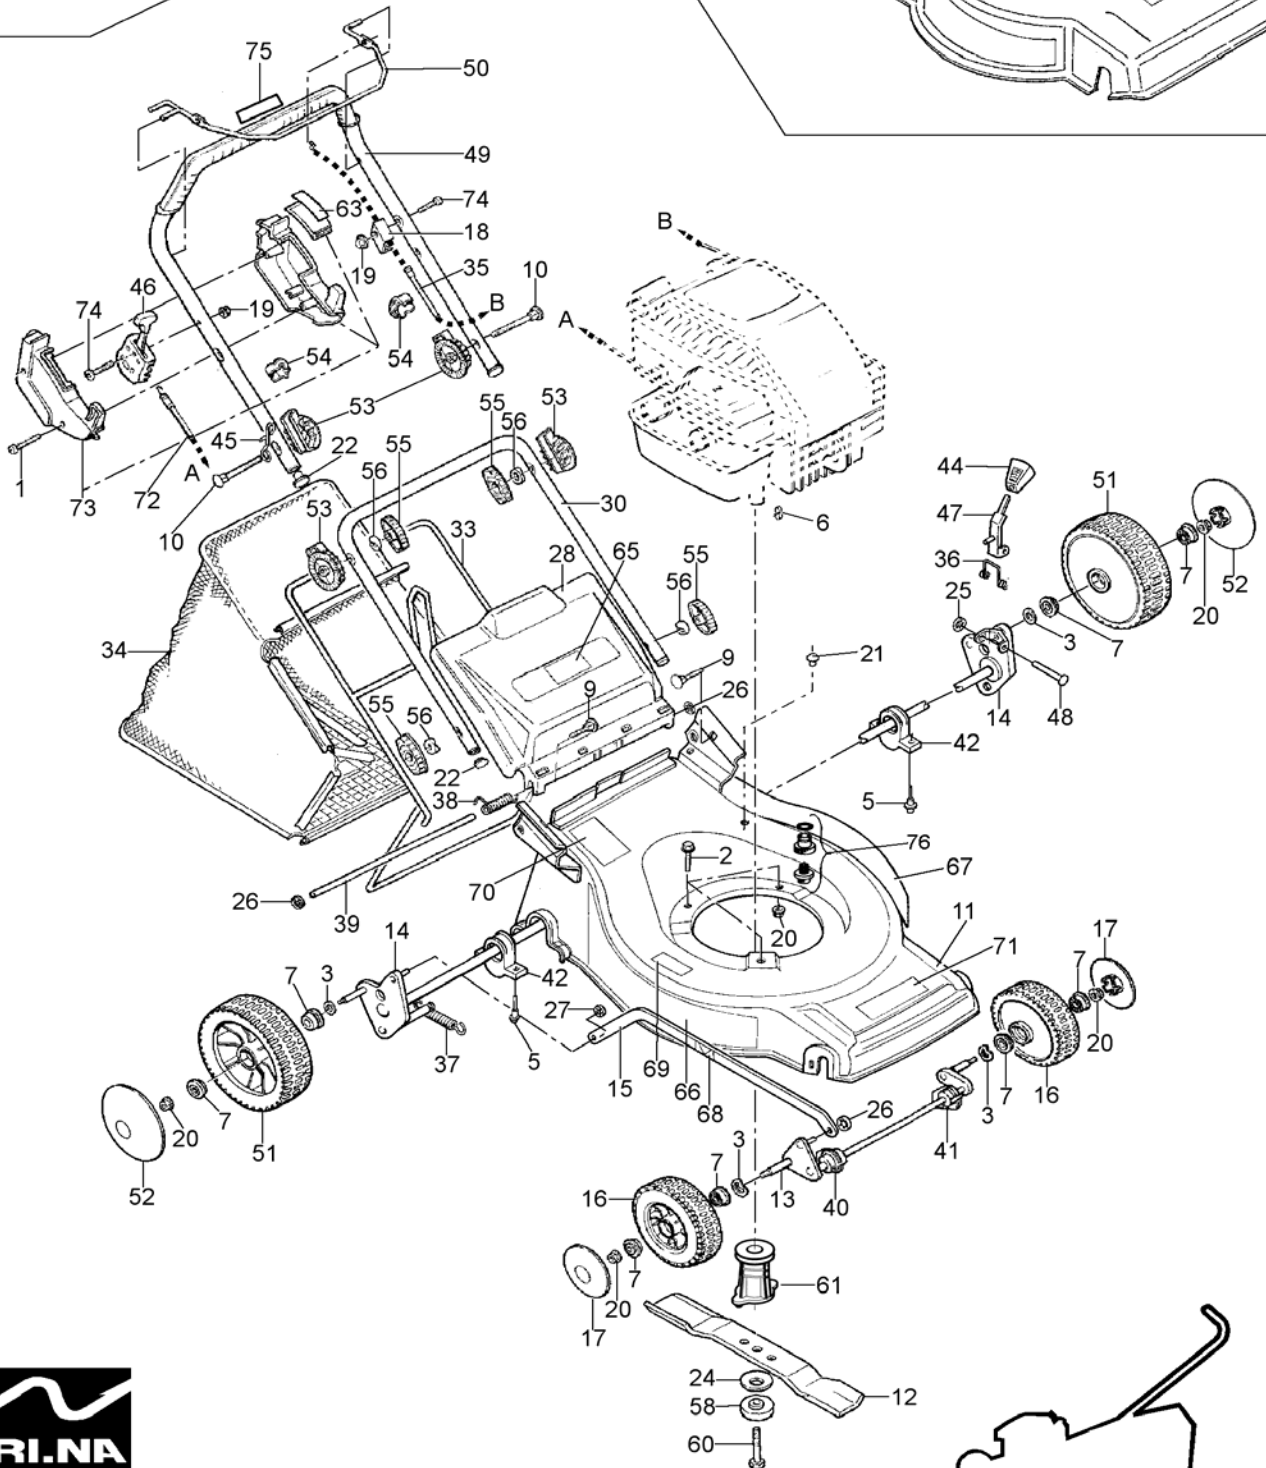

GT 42 - GX 41 - GX 42 - AK 42

POS.	CODICE	I	F	D	GB	E	GT 42	GX 41	GX 42	AK 42
1	CP025040	VITE AUTOF.	VIS	SCHRAUBE	SCREW	TORNILLO	2			
2	CP030830	VITE TE	VIS	SCHRAUBE	SCREW	TORNILLO	3	3	3	3
3	CP032813	RONDELLA	RONDELLE	SCHEIBE	WASHER	ARANDELA	4	4	4	4
3	CP032913	RONDELLA	RONDELLE	SCHEIBE	WASHER	ARANDELA	4 X RUOTE CP042118.98 - CP047118.98			
4	CP032913	RONDELLA	RONDELLE	SCHEIBE	WASHER	ARANDELA	2	2	2	2
5	CP034615	RIVETTO	RIVET	NIET	RIVET	CLAVO	4	4	4	4
6	CP037406	CHIAVETTA	CLAVETTE	SCHLÜSSELCHEN	WOODRUFF KEY	CHAVETA	1	1	1	1
7	CP038227	CUSCINETTO 12X27	ROULEMENT	KUGELLAGER	BALL BEARING	COJINETE	8	8	8	8
7	CP038228	CUSCINETTO	ROULEMENT	KUGELLAGER	BALL BEARING	COJINETE	8 X RUOTE CP042118.98 - CP047118.98			
8	CP040835	VITE TTQST	VIS	SCHRAUBE	SCREW	TORNILLO	2	2	2	2
9	CP040850	VITE TTQST	VIS	SCHRAUBE	SCREW	TORNILLO	2	4	4	4
10	CP040875	VITE TTQST	VIS	SCHRAUBE	SCREW	TORNILLO	2			
11	CP041001.02	CHASSIS ROSSO	CARTER	GEHÄUSE	DECK	CHASIS		1		
11	CP042001	CHASSIS	CARTER	GEHÄUSE	DECK	CHASIS	1			
11	CP042001.02	CHASSIS ROSSO	CARTER	GEHÄUSE	DECK	CHASIS			1	
11	CP042001.03	CHASSIS ARGENTO	CARTER	GEHÄUSE	DECK	CHASIS				1
12	CP042013	LAMA	LAME	MESSER	BLADE	CUCHILLA	1	1	1	1
13	CP042048	ASSALE ANT	AXE AVANT	VORDERACHSE	FRONT AXLE	EJE ANTERIOR	1	1	1	1
14	CP042053	ASSALE POS	AXE ARRIERE	HINTERACHSE	REAR AXLE	EJE POSTERIOR	1	1	1	1
15	CP042063	TIRANTE ASSALE	BARRE	GESTÄNGE	LINK ROD	TIRANTE EJE	1	1	1	1
16	CP042106	RUOTA 150	ROUE	RAD	WHEEL	RUEDA		2	2	2
16	CP042108	RUOTA 150	ROUE	RAD	WHEEL	RUEDA				
16	CP042118.98	RUOTA 150 PH ZINCATO	ROUE ACIER	VERZINKTES RAD	ZINC WHEEL	RUEDA ZINC	2			
17	CP042127	COPRIRUOTA 150	CACHE MOYEU	RADDECKUNG	HUB CAP	TAPA RUEDA	2 (from 04/2004 to 12/2005)			
17	CP042128	COPRIRUOTA 150	CACHE MOYEU	RADDECKUNG	HUB CAP	TAPA RUEDA	2 (fino a / till 04/2004)			
17	CP047133	COPRIRUOTA	CACHE MOYEU	RADDECKUNG	HUB CAP	TAPA RUEDA	2 (da / from 01/2006)			
18	CP042216	BLOCCETTO CAVO FREIN	ATTACHE CABLE FREIN	KABELBESCHWERER	CLIP	FIJADOR CABLE	1	1	1	1
19	CP042806	DADO	ÉCROU	MUTTER	KNOB	ESPARRAGO	2	2	2	2
20	CP042808	DADO	ÉCROU	MUTTER	KNOB	ESPARRAGO	7	7	7	7
21	CP045713	TAPPO	COUVERCLE	KAPPE	CAP	TAPA	1	1	1	1
22	CP045722	TAPPO	COUVERCLE	KAPPE	CAP	TAPA	4	2	2	2
24	CP045911	MOLLA A TAZZA	RONDELLE	SCHEIBE	WASHER	MUELLE	1	1	1	1
25	CP046606	RITEGNO	CLIP	RÜCKHALT	RETAINER	ANILLO CLIP	1	1	1	1
26	CP046607	RITEGNO	CLIP	RÜCKHALT	RETAINER	ANILLO CLIP	3	3	3	3
27	CP046608	RITEGNO	CLIP	RÜCKHALT	RETAINER	ANILLO CLIP	1	1	1	1
28	CP047018	PARASASSI	DEFLECTEUR	DEFLEKTOR	REAR DOOR	DEFLECTÖR	1	1	1	1
29	CP047033	MANICO INF.	GUIDON	STIEL	HANDLE	MANILLAR	1	1	1	1
30	CP047034	MANICO INF.	GUIDON	STIEL	HANDLE	MANILLAR	1	1	1	1
31	CP047042	MANICO SUP.	GUIDON	STIEL	HANDLE	MANILLAR	1	1	1	1
32	CP047071	LEVA FRENO	LEVIER FREIN	STANGE	LEVER	LEVA		1	1	1
33	CP047078	TELAIO CESTO	ATTELAGE	GRASFANGRAHMEN	FRAME	ARMAZON SACO	1	1	1	1
34	CP047083	TELA CESTO BIANCA	SAC RAMASSEUR	GRASFANGSACK	GRASS BAG	SACO TELA	1			1
34	CP047083.05	TELA CESTO NERA	SAC RAMASSEUR	GRASFANGSACK	GRASS BAG	SACO TELA		1	1	
35	?-TAB-FR	CAVO FRENO	CABLE FREIN	KABEL	CABLE	CABLE	1	1	1	1
36	CP047191	MOLLA	RESSORT	FEDER	SPRING	MUELLE	1	1	1	1
37	CP047192	MOLLA	RESSORT	FEDER	SPRING	MUELLE	1	1	1	1
38	CP050192	MOLLA PARASASSI	RESSORT	FEDER	SPRING	MUELLE	1	1	1	1
39	CP047203	ASTINA	AXE PIVOT	STANGE	HINGE PIN	EJE DEFLECTÖR	1	1	1	1
40	CP047212	SUPPORTO ASSALE	SUPPORT	ACHSELAGER	SUPPORT	SOPORTE	1	1	1	1
41	CP047213	SUPPORTO ASSALE	SUPPORT	ACHSELAGER	SUPPORT	SOPORTE	1	1	1	1
42	CP047214	SUPPORTO ASSALE	SUPPORT	ACHSELAGER	SUPPORT	SOPORTE	2	2	2	2
43	CP047220	COPRIACCELERATORE	COUVERCLE	DECKEL	COVER	COPA PROTECTORA		1	1	1
44	CP047236	CAPPuccio	CACHE MOYEU	KAPPE	HOOD	POMO	1	1	1	1
45	CP047242	GANCIO FUNE AVV.	PORTE CABLE	KABELHALTER	CABLE SUPPORT	FIJADOR CABLE	1	1	1	1
46	CP047250	COMANDO ACCELERATI	LEVIER	STANGE	THRITTLE LEVER	LEVA	1	1	1	1
47	CP047255	LEVA ALZO	LEVIER	STANGE	LEVER	LEVA ALTURAS	1	1	1	1
48	CP047267	PERNO	GOUJON	ZAPFEN	PIN	PERNO	1	1	1	1
49	CP050043	MANICO SUP.	GUIDON	STIEL	HANDLE	MANILLAR	1			
50	CP050071	LEVA FRENO	LEVIER FREIN	STANGE	LEVER	LEVA	1			
51	CP050106	RUOTA 180	ROUE	RAD	WHEEL	RUEDA		2	2	2
51	CP050108	RUOTA 180	ROUE	RAD	WHEEL	RUEDA				
51	CP047118.98	RUOTA 180 PH ZINCATO	ROUE ACIER	VERZINKTES RAD	ZINC WHEEL	RUEDA ZINC	2			
52	CP050127	COPRIRUOTA 180	CACHE MOYEU	RADDECKUNG	HUB CAP	TAPA RUEDA	2 (from 04/2004 to 12/2005)