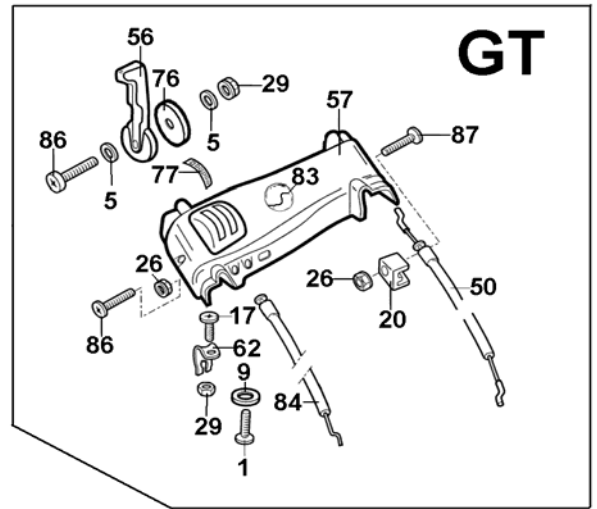

Biomulch 51 S GT-GX-SP

RICAMBI ORIGINALI

POS.	CODICE	I	F	D	GB	E	GT	GX	SP
1	CP026322	VITE AUTOF.	VIS	SCHRAUBE	SCREW	TORNILLO	1		
2	CP030816	VITE TE	VIS	SCHRAUBE	SCREW	TORNILLO	2	2	2
3	CP030865	VITE TE	VIS	SCHRAUBE	SCREW	TORNILLO	3	3	3
3	CP030890	VITE TE	VIS	SCHRAUBE	SCREW	TORNILLO	1 X ENGINE XTS		
4	CP032812	RONDELLA	RONDELLE	SCHEIBE	WASHER	ARANDELA	2	2	2
4	CP032913	RONDELLA	RONDELLE	SCHEIBE	WASHER	ARANDELA	4 X RUOTE CP047118.98 - CP053128.98		
5	CP032907	RONDELLA	RONDELLE	SCHEIBE	WASHER	ARANDELA	2		
6	CP032908	RONDELLA	RONDELLE	SCHEIBE	WASHER	ARANDELA	5	5	5
7	CP032909	RONDELLA	RONDELLE	SCHEIBE	WASHER	ARANDELA	2	2	2
8	CP032913	RONDELLA	RONDELLE	SCHEIBE	WASHER	ARANDELA	2	2	2
9	CP032916	RONDELLA	RONDELLE	SCHEIBE	WASHER	ARANDELA	1		
10	CP034615	RIVETTO	RIVET	NIET	NIET	CLAVO	4	4	4
11	CP035905	RASAMENTO	RONDELLE	SCHEIBE	WASHER	ARANDELA	2	2	2
12	CP037305	CHIAVETTA	CLAVETTE	SCHLÜSSELCHEN	WOODRUFF KEY	CHAVETA	2	2	2
13	CP037406	CHIAVETTA	CLAVETTE	SCHLÜSSELCHEN	WOODRUFF KEY	CHAVETA	1	1	1
14	CP038226	CUSCINETTO 12X26	ROULEMENT	KUGELLAGER	BALL BEARING	COJINETE	4	4	4
14	CP038228	CUSCINETTO	ROULEMENT	KUGELLAGER	BALL BEARING	COJINETE	4 X RUOTE CP053128.98		
15	CP038227	CUSCINETTO 12X27	ROULEMENT	KUGELLAGER	BALL BEARING	COJINETE	4	4	4
15	CP038228	CUSCINETTO	ROULEMENT	KUGELLAGER	BALL BEARING	COJINETE	4 X RUOTE CP047118.98		
16	CP038228	CUSCINETTO	ROULEMENT	KUGELLAGER	BALL BEARING	COJINETE	2	2	2
17	CP040630	VITE TTQST	VIS	SCHRAUBE	SCREW	TORNILLO	1	1	1
18	CP040850	VITE TTQST	VIS	SCHRAUBE	SCREW	TORNILLO	2	4	4
19	CP040875	VITE TTQST	VIS	SCHRAUBE	SCREW	TORNILLO	2		
20	CP042216	BLOCCHETTO CAVO F	ATTACHE CABLE FRE	KABELBESCHWERER	CLIP	FIJADOR CABLE	1	1	1
21	CP042245	SETTORE	SECTEUR	PLATTE	SECTOR	PLACA ALTURAS	2	2	2
22	CP042248	SUPPORTO	SUPPORT	ACHSELAGER	SUPPORT	SOPORTE	2	2	2
23	CP042250	LEVA ALZO	LEVIER	STANGE	LEVER	LEVA ALTURAS	2	2	2
24	CP042268	VITE	VIS	SCHRAUBE	SCREW	TORNILLO	2	2	2
25	CP042708	DADO	ÉCROU	MUTTER	KNOB	ESPARRAGO	1	1	1
26	CP042806	DADO	ÉCROU	MUTTER	KNOB	ESPARRAGO	5	5	4
27	CP042808	DADO	ÉCROU	MUTTER	KNOB	ESPARRAGO	7	7	7
28	CP044708	DADO	ÉCROU	MUTTER	KNOB	ESPARRAGO	2	2	2
29	CP044906	DADO	ÉCROU	MUTTER	KNOB	ESPARRAGO	2	1	1
30	CP045722	TAPPO	COUVERCLE	KAPPE	CAP	TAPA	4		
31	CP045910	MOLLA A TAZZA	RONDELLE	SCHEIBE	WASHER	MUELLE	1	1	1
32	CP046606	RITEGNO	CLIP	RÜCKHALT	RETAINER	ANILLO CLIP	1	1	1
33	CP046812	SEEGER	SEEGER	RUCKHALT	RETAINER	ANILLO CLIP	4	4	4
34	CP047034	MANICO INF.	GUIDON	STIEL	HANDLE	MANILLAR	1	1	1
35	CP047191	MOLLA	RESSORT	FEDER	SPRING	MUELLE	1	1	1
36	CP047215	SUPPORTO ASSALE	SUPPORT	ACHSELAGER	SUPPORT	SOPORTE	2	2	2
37	CP047236	CAPPUCCIO	CACHE MOYEU	KAPPE	HOOD	POMO	1	1	1
38	CP047242	GANCIO FUNE AVV.	PORTE CABLE	KABELHALTER	CABLE SUPPORT	FIJADOR CABLE	1	1	1
39	CP047255	LEVA ALZO	LEVIER	STANGE	LEVER	LEVA ALTURAS	1	1	1
40	CP047267	PERNO	GOUJON	ZAPFEN	PIN	PERNO	1	1	1
41	CP047730	CINGHIA Z 30	COURROIE	RIEMEN	BELT	CORREA	1	1	1
42	CP050043	MANICO SUP.	GUIDON	STIEL	HANDLE	MANILLAR	1		
43	CP050068	LEVA INNESTO	LEVIER EMBRAYAGE	STANGE	LEVER CLUTCH	LEVA	1		
44	CP050073	LEVA FRENO	LEVIER FREIN	STANGE	LEVER	LEVA	1		
45	CP050106	RUOTA 180	ROUE	RAD	WHEEL	RUEDA		2	2
45	CP050108	RUOTA 180	ROUE	RAD	WHEEL	RUEDA	2	<--- (fino a / till 12/2005)	
45	CP047118.98	RUOTA 180 PH ZINCA	ROUE ACIER	VERZINKTES RAD	ZINC WHEEL	RUEDA ZINC	2	<--- (da / from 01/2006)	
46	CP050116	RUOTA 200	ROUE	RAD	WHEEL	RUEDA		2	2
46	CP050118	RUOTA 200	ROUE	RAD	WHEEL	RUEDA	2	<--- (fino a / till 12/2005)	
46	CP053128.98	RUOTA 209T PH ZINCA	ROUE ACIER	VERZINKTES RAD	ZINC WHEEL	RUEDA ZINC	2	<--- (da / from 01/2006)	
47	CP050127	COPRIRUOTA 180	CACHE MOYEU	RADDECKUNG	HUB CAP	TAPA RUEDA	2 (da/from 04/2004 a/to 12/2005)		
47	CP050128	COPRIRUOTA 180	CACHE MOYEU	RADDECKUNG	HUB CAP	TAPA RUEDA	2 (fino a / till 04/2004)		
47	CP047133	COPRIRUOTA	CACHE MOYEU	RADDECKUNG	HUB CAP	TAPA RUEDA	2 (da / from 01/2006)		
48	CP050132	COPRIRUOTA 200-230	CACHE MOYEU	RADDECKUNG	HUB CAP	TAPA RUEDA	2 (da/from 04/2004 a/to 12/2005)		
48	CP050133	COPRIRUOTA 200-230	CACHE MOYEU	RADDECKUNG	HUB CAP	TAPA RUEDA	2 (fino a / till 04/2004)		
48	CP047133	COPRIRUOTA	CACHE MOYEU	RADDECKUNG	HUB CAP	TAPA RUEDA	2 (da / from 01/2006)		
49	CP050139	CAVO SEMOVENZA	CABLE D'EMBRAYAGE	SELBSTBEWEGLICHK	CABLE CLUTCH	CABLE TRACCION	1	1	1
50	?-TAB-FR	CAVO FRENO	CABLE FREIN	KABEL	CABLE	CABLE	1	1	1
51	CP050191	MOLLA	RESSORT	FEDER	SPRING	MUELLE	1	1	1
52	CP050194	MOLLA	RESSORT	FEDER	SPRING	MUELLE	2	2	2
53	CP050212	REGOLATORE MANICO	REGLAGE DE GUIDON	STIELREGULATOR	HANDLE REGULATOR	REGULADOR MANILLA	4