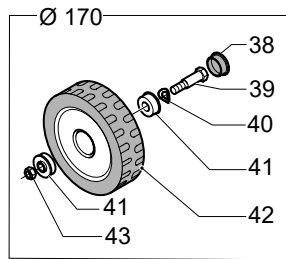

mod. **BIOMULCH S**

10 - RICAMBI - RECHANGES - SPARE PARTS - ERSATZTEILE - RECAMBIOS - ONDERDELEN - SOBRESSALENTES WYKAZ CZĘŚCI ZAMIENNYCH - CSEREALKATRÉSZEK - NÁHRADNÉ SÚČIASTKY

POSTERIORE - REAR

OPTIONAL

ANTERIORE - FRONT