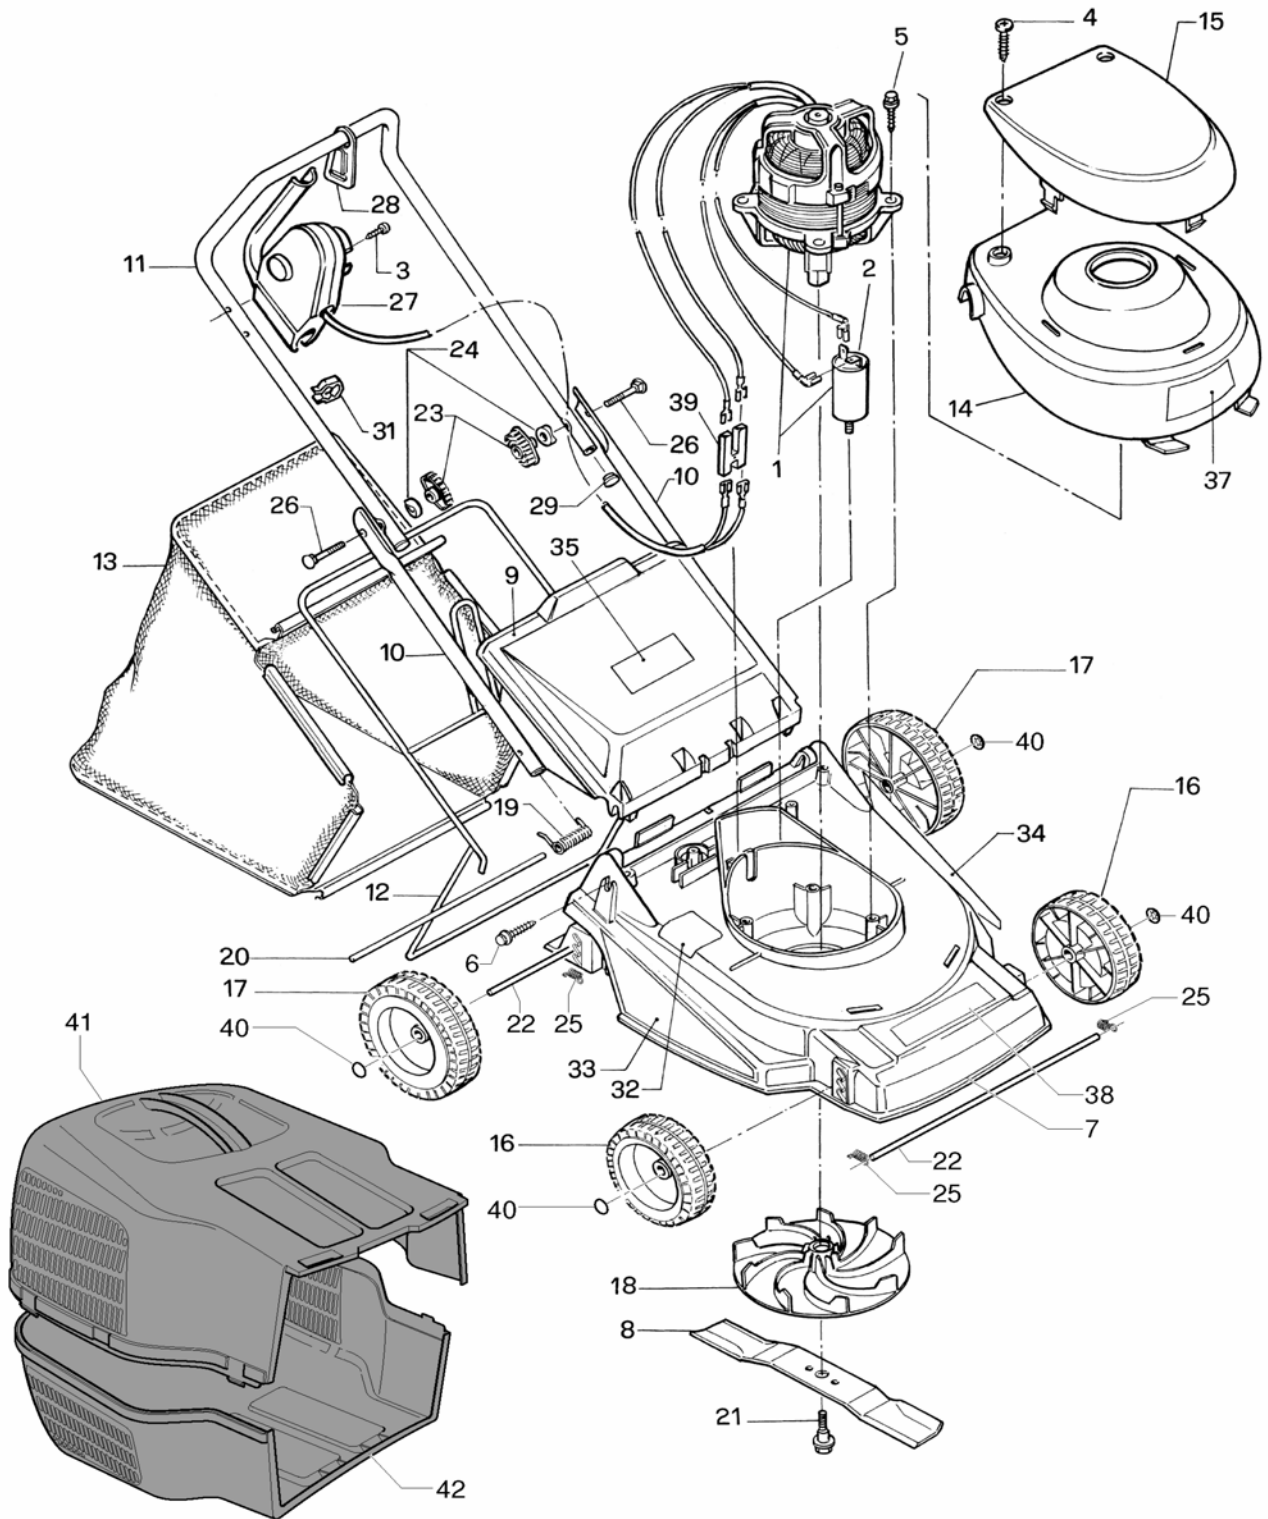

GT 32 E - GX 32 E - SP 32 E (>= 2005)

POS.	CODICE	I	F	D	GB	E	GT 32	GX 32	SP 32
1	CP017080F	MOTORE EL. 800 W	MOTEUR	MOTOR	ENGINE	MOTOR		1	1
1	CP017100F	MOTORE EL. 1100 W	MOTEUR	MOTOR	ENGINE	MOTOR	1		
2	CP019808	CONDENSATORE 8 M	CONDENSATEUR	KONDENSATOR	CONDENSER	CONDENSADOR	1 x engine 800 W HLT.		
2	CP019810	CONDENSATORE 10 M	CONDENSATEUR	KONDENSATOR	CONDENSER	CONDENSADOR	1 x engine 800 W Leroy S.		
2	CP019812	CONDENSATORE 12 M	CONDENSATEUR	KONDENSATOR	CONDENSER	CONDENSADOR	800 W ATB - 1100 W ATB-HLT		
2	CP019816	CONDENSATORE 16 M	CONDENSATEUR	KONDENSATOR	CONDENSER	CONDENSADOR	1 x engine 1100 W Leroy S.		
3	CP023925	VITE AUTOF.	VIS	SCHRAUBE	SCREW	TORNILLO	2	2	2
4	CP025030	VITE AUTOF.	VIS	SCHRAUBE	SCREW	TORNILLO	2	2	2
5	CP026030	VITE AUTOF.	VIS	SCHRAUBE	SCREW	TORNILLO	4	4	4
6	CP026338	VITE AUTOF.	VIS	SCHRAUBE	SCREW	TORNILLO	2	2	2
7	CP032002	CHASSIS VERDE N.T.	CARTER	GEHÄUSE	DECK	CHASIS	1		
7	CP032002.02	CHASSIS ROSSO N.T.	CARTER	GEHÄUSE	DECK	CHASIS RAL 3000		1	
7	CP032002.12	CHASSIS TURCHESE	CARTER	GEHÄUSE	DECK	CHASIS			1
8	CP032011	LAMA	LAME	MESSER	BLADE	CUCHILLA	1	1	1
9	CP032018	PARASASSI	DEFLECTEUR	DEFLEKTOR	REAR DOOR	DEFLECTOR	1	1	1
10	CP032033	MANICO INF.	GUIDON	STIEL	HANDLE	MANILLAR	2	2	2
11	CP032038	MANICO SUP.	GUIDON	STIEL	HANDLE	MANILLAR	1	1	1
12	CP032078	TELAIO CESTO	ATTELAGE	GRASFANGRAHMEN	FRAME	ARMAZON SACO	1	1	1
13	CP032083	TELA CESTO BIANCA	SAC RAMASSEUR	GRASFANGSACK	GRASS BAG	SACO TELA	1		
13	CP032083.05	TELA CESTO NERA	SAC RAMASSEUR	GRASFANGSACK	GRASS BAG	SACO TELA		1	1
14	CP032102	CUPOLINA INF. BIANCA	CALOTTE	VERKLEIDUNG	COVER	CARCASA	1	1	1
15	CP032103	CUPOLINA SUP. VERDE	CALOTTE	VERKLEIDUNG	COVER	CARCASA	1		
15	CP032103.02	CUPOLINA SUP. ROSSO	CALOTTE	VERKLEIDUNG	COVER	CARCASA RAL 3000		1	
15	CP032103.12	CUPOLINA SUP. TURCO	CALOTTE	VERKLEIDUNG	COVER	CARCASA			1
16	CP033108	RUOTA 125 FORO 7	ROUE	RAD	WHEEL	RUEDA	2	2	2
17	CP033109	RUOTA 150 FORO 7	ROUE	RAD	WHEEL	RUEDA	2	2	2
18	CP032158	VENTOLA	VENTILATEUR	LAUFRAD	FAN	VENTILADOR	1	1	1
19	CP032193	MOLLA PARASASSI	RESSORT	FEDER	SPRING	MUELLE	1	1	1
20	CP032203	ASTINA	AXE PIVOT	STANGE	HINGE PIN	EJE DEFLECTOR	1	1	1
21	CP032209	VITE LAMA	VIS	SCHRAUBE	SCREW	TORNILLO	1	1	1
22	CP032204	ASSE PER RUOTE	AXE ROUE	RADSTIFT	PIN	EJE RUEDA	2	2	2
23	CP032228	POMOLO MANICO	ÉCROU	GRIFF	KNOB HANDLE	POMO MANILLAR	2	2	2
24	CP032230	RONDELLA	RONDELLE	SCHEIBE	WASHER	ARANDELA	2	2	2
25	CP032192	MOLLA PER RUOTE 32	RESSORT	FEDER	SPRING	MUELLE	4	4	4
26	CP040640	VITE TTQST	VIS	SCHRAUBE	SCREW	TORNILLO	2	2	2
27	CP042185	INTERRUPTORE	INTERRUPTEUR	SCHALTER D-I-F-A-B-N	SWITCH	INTERRUPTOR	1	1	1
28	CP042218	SUPPORTO CAVO	PORTE CABLE	KABELHALTER	CABLE SUPPORT	FIJADOR CABLE	1	1	1
29	CP045718	TAPPO	COUVERCLE	KAPPE	CAP	TAPA	2	2	2
31	CP050222	FERMACAVO	ATTACHE CABLE	KABELBESCHWERER	CLIP	FIJADOR CABLE	1	1	1
32	CP053813	DECALCO	DECALQUE	ETIKETTE	DECAL	CARTEL	1	1	1
33	CP053720	DECALCO	DECALQUE	ETIKETTE	DECAL	CARTEL	1		
34	CP053721	DECALCO	DECALQUE	ETIKETTE	DECAL	CARTEL	1		
35	CP053714	DECALCO	DECALQUE	ETIKETTE	DECAL	CARTEL	1	1	1
37	CP053880	DECALCO	DECALQUE	ETIKETTE	DECAL	CARTEL		1	1
37	CP053886	DECALCO	DECALQUE	ETIKETTE	DECAL	CARTEL	1		
38	CP053860	DECALCO GREENTEA	DECALQUE	ETIKETTE	DECAL	CARTEL	1		
38	CP053861	DECALCO GALAXY	DECALQUE	ETIKETTE	DECAL	CARTEL		1	
38	CP053862	DECALCO SPARTAN	DECALQUE	ETIKETTE	DECAL	CARTEL			1
39	CP019910	MORSETTO	ATTACHE CABLE	KABELBESCHWERER	CLIP	FIJADOR CABLE	1	1	1
40	CP046617	CAPPELOTTO SFERICO	CLIP	RÜCKHALT	RETAINER	ANILLO CLIP	1	1	1
41	CP032023	CESTO RIGIDO SUP	SAC RAMASSEUR SUP	GRASFANGSACK	GRASS BAG UP	SACO	OPTIONAL		
42	CP032022	CESTO RIGIDO INF	SAC RAMASSEUR INF	GRASFANGSACK	GRASS BAG DOWN	SACO	OPTIONAL