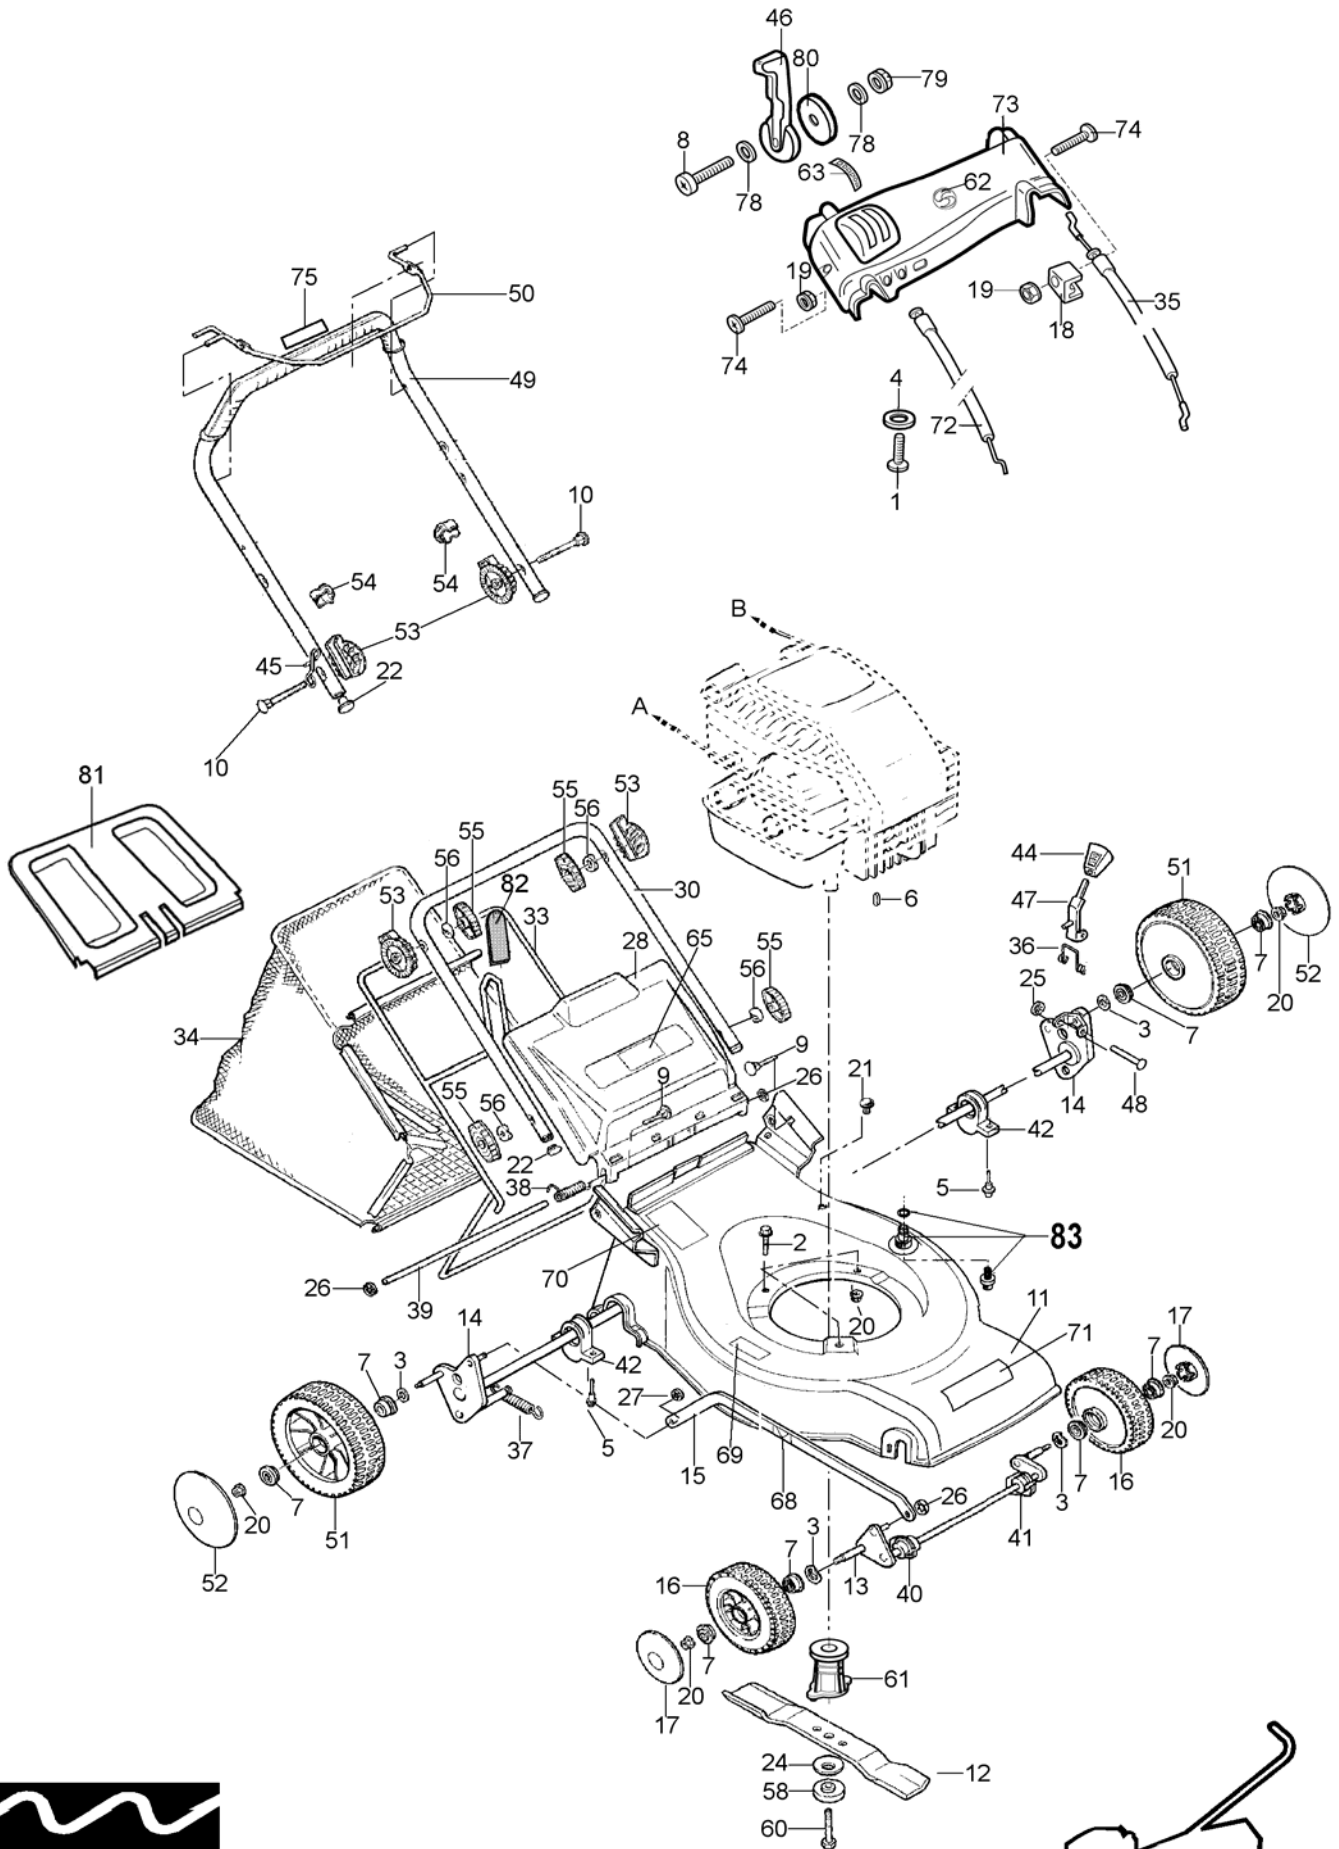

MX 41

RICAMBI ORIGINALI

POS.	CODICE	I	F	D	GB	E	Q.tà
1	CP026332	VITE AUTOF.	VIS	SCHRAUBE	SCREW	TORNILLO	1
2	CP030830	VITE TE	VIS	SCHRAUBE	SCREW	TORNILLO	3
3	CP032813	RONDELLA	RONDELLE	SCHEIBE	WASHER	ARANDELA	4
3	CP032913	RONDELLA	RONDELLE	SCHEIBE	WASHER	ARANDELA	4 X RUOTE CP042118.98-CP047118.98
4	CP032916	RONDELLA	RONDELLE	SCHEIBE	WASHER	ARANDELA	1
5	CP034615	RIVETTO	RIVET	SCHRAUBE	RIVET	CLAVO	4
6	CP037406	CHIAVETTA	CLAVETTE	SCHLÜSSELCHEN	WOODRUFF KEY	CHAVETA	1 (Optional)
7	CP038227	CUSCINETTO 12X27	ROULEMENT	KUGELLAGER	BALL BEARING	COJINETE	8
7	CP038228	CUSCINETTO	ROULEMENT	KUGELLAGER	BALL BEARING	COJINETE	8 X RUOTE CP042118.98-CP047118.98
8	CP060630	VITE TC	VIS	SCHRAUBE	SCREW	TORNILLO	1
9	CP040850	VITE TTQST	VIS	SCHRAUBE	SCREW	TORNILLO	2
10	CP040875	VITE TTQST	VIS	SCHRAUBE	SCREW	TORNILLO	2
11	CP041001.90	CHASSIS INOX	CARTER	GEHÄUSE	DECK	CHASIS	1
12	CP042013	LAMA	LAME	MESSER	BLADE	CUCHILLA	1
13	CP042048	ASSALE ANT	AXE AVANT	VORDERACHSE	FRONT AXLE	EJE ANTERIOR	1
14	CP042053	ASSALE POS	AXE ARRIERE	HINTERACHSE	REAR AXLE	EJE POSTERIOR	1
15	CP042063	TIRANTE ASSALE	BARRE	GESTÄNGE	LINK ROD	TIRANTE EJE	1
16	CP042108	RUOTA 150	ROUE	RAD	WHEEL	RUEDA	2 (fino a / till 12/2005)
16	CP042118.98	RUOTA 150 PH ZINCATA	ROUE ACIER	VERZINKTES RAD	ZINC WHEEL	RUEDA ZINC	2 (da / from 01/2006)
17	CP042127.23	COPRIRUOTA 150	CACHE MOYEU	RADDECKUNG	HUB CAP	TAPA RUEDA	2 (da/from 04/2004 a/to 12/2005)
17	CP042128.23	COPRIRUOTA 150	CACHE MOYEU	RADDECKUNG	HUB CAP	TAPA RUEDA	2 (fino a / till 04/2004)
17	CP047133	COPRIRUOTA	CACHE MOYEU	RADDECKUNG	HUB CAP	TAPA RUEDA	2 (da / from 01/2006)
18	CP042216	BLOCCETTO CAVO FR	ATTACHE CABLE FREIN	KABELBESCHWERER	CLIP	FIJADOR CABLE	1
19	CP042806	DADO	ÉCROU	MUTTER	KNOB	ESPARRAGO	2
20	CP042808	DADO	ÉCROU	MUTTER	KNOB	ESPARRAGO	7
21	CP045713	TAPPO	COUVERCLE	KAPPE	CAP	TAPA	1
22	CP045722	TAPPO	COUVERCLE	KAPPE	CAP	TAPA	4
24	CP045918	MOLLA A TAZZA	RONDELLE	SCHEIBE	WASHER	MUELLE	1
25	CP046606	RITEGNO	CLIP	RÜCKHALT	RETAINER	ANILLO CLIP	1
26	CP046607	RITEGNO	CLIP	RÜCKHALT	RETAINER	ANILLO CLIP	3
27	CP046608	RITEGNO	CLIP	RÜCKHALT	RETAINER	ANILLO CLIP	1
28	CP047018.23	PARASASSI ARGENTO	DEFLECTEUR	DEFLEKTOR	REAR DOOR	DEFLECTOR	1
30	CP047034	MANICO INF.	GUIDON	STIEL	HANDLE	MANILLAR	1
33	CP047078	TELAIO CESTO	ATTELAGE	GRASFANGRAHMEN	FRAME	ARMAZON SACO	1
34	CP047083	TELA CESTO BIANCA	SAC RAMASSEUR	GRASFANGSACK	GRASS BAG	SACO TELA	1
35	CP042148	CAVO FRENO	CABLE FREIN	KABEL	CABLE	CABLE	1 HONDA (<11/2004)
35	CP052149	CAVO FRENO	CABLE FREIN	KABEL	CABLE	CABLE	1 HONDA (>=11/2004)
35	CP047148	CAVO FRENO	CABLE FREIN	KABEL	CABLE	CABLE	1 B&S (<11/2004)
35	CP046148	CAVO FRENO	CABLE FREIN	KABEL	CABLE	CABLE	1 B&S (>=11/2004)
36	CP047191	MOLLA	RESSORT	FEDER	SPRING	MUELLE	1
37	CP047192	MOLLA	RESSORT	FEDER	SPRING	MUELLE	1
38	CP050192	MOLLA PARASASSI	RESSORT	FEDER	SPRING	MUELLE	1
39	CP047203	ASTINA	AXE PIVOT	STANGE	HINGE PIN	EJE DEFLECTOR	1
40	CP047212	SUPPORTO ASSALE	SUPPORT	ACHSELAGER	SUPPORT	SOPORTE	1
41	CP047213	SUPPORTO ASSALE	SUPPORT	ACHSELAGER	SUPPORT	SOPORTE	1
42	CP047214	SUPPORTO ASSALE	SUPPORT	ACHSELAGER	SUPPORT	SOPORTE	2
44	CP047236	CAPPUCCIO	CACHE MOYEU	KAPPE	HOOD	POMO	1
45	CP047242	GANCIO FUNE AVV.	PORTE CABLE	KABELHALTER	CABLE SUPPORT	FIJADOR CABLE	1
46	CP050224	LEVA DI COMANDO	LEVIER	STANGE	LEVER	LEVA	1
47	CP047255	LEVA ALZO	LEVIER	STANGE	LEVER	LEVA ALTURAS	1
48	CP047267	PERNO	GOUJON	ZAPFEN	PIN	PERNO	1
49	CP050043	MANICO SUP.	GUIDON	STIEL	HANDLE	MANILLAR	1
50	CP050071	LEVA FRENO	LEVIER FREIN	STANGE	LEVER	LEVA	1
51	CP050108	RUOTA 180	ROUE	RAD	WHEEL	RUEDA	2 (fino a / till 12/2005)
51	CP047118.98	RUOTA 180 PH ZINCATA	ROUE ACIER	VERZINKTES RAD	ZINC WHEEL	RUEDA ZINC	2 (da / from 01/2006)
52	CP050127.23	COPRIRUOTA 180	CACHE MOYEU	RADDECKUNG	HUB CAP	TAPA RUEDA	2 (da/from 04/2004 a/to 12/2005)
52	CP050128.23	COPRIRUOTA 180	CACHE MOYEU	RADDECKUNG	HUB CAP	TAPA RUEDA	2 (fino a / till 04/2004)
52	CP047133	COPRIRUOTA	CACHE MOYEU	RADDECKUNG	HUB CAP	TAPA RUEDA	2 (da / from 01/2006)
53	CP050212	REGOLATORE MANICO	REGLAGE DE GUIDON	STIELREGULATOR	HANDLE REGULATOR	REGULADOR MANILLAR	4
54	CP050222	FERMACAVO	ATTACHE CABLE	KABELBESCHWERER	CLIP	FIJADOR CABLE	2
55	CP050228	POMOLO MANICO	ÉCROU	GRIFF	KNOB HANDLE	POMO MANILLAR	4
56	CP050230	RONDELLA	RONDELLE	SCHEIBE	WASHER	ARANDELA	4
58	CP053250	RONDELLA	RONDELLE	SCHEIBE	WASHER	ARANDELA	1
60	CP050965	VITE LAMA 10.9	VIS 10.9	SCHRAUBE 10.9	SCREW 10.9	TORNILLO 10.9	1
61	CP053274B22	MOZZO D.22.2 +PULEGGIA	PORTE LAME + POULIE	MESSERHALTER	BLADE ADAPTOR+PULL	PORTA CUCHILLA+POLE	1 (ø Shaft 22.2 mm)
61	CP053274B25	MOZZO D.25 +PULEGGIA	PORTE LAME + POULIE	MESSERHALTER	BLADE ADAPTOR+PULL	PORTA CUCHILLA+POLE	1 (ø Shaft 25 mm)
62	CP053911	DECALCO	DECALQUE	ETIKETTE	DECAL	CARTEL	1