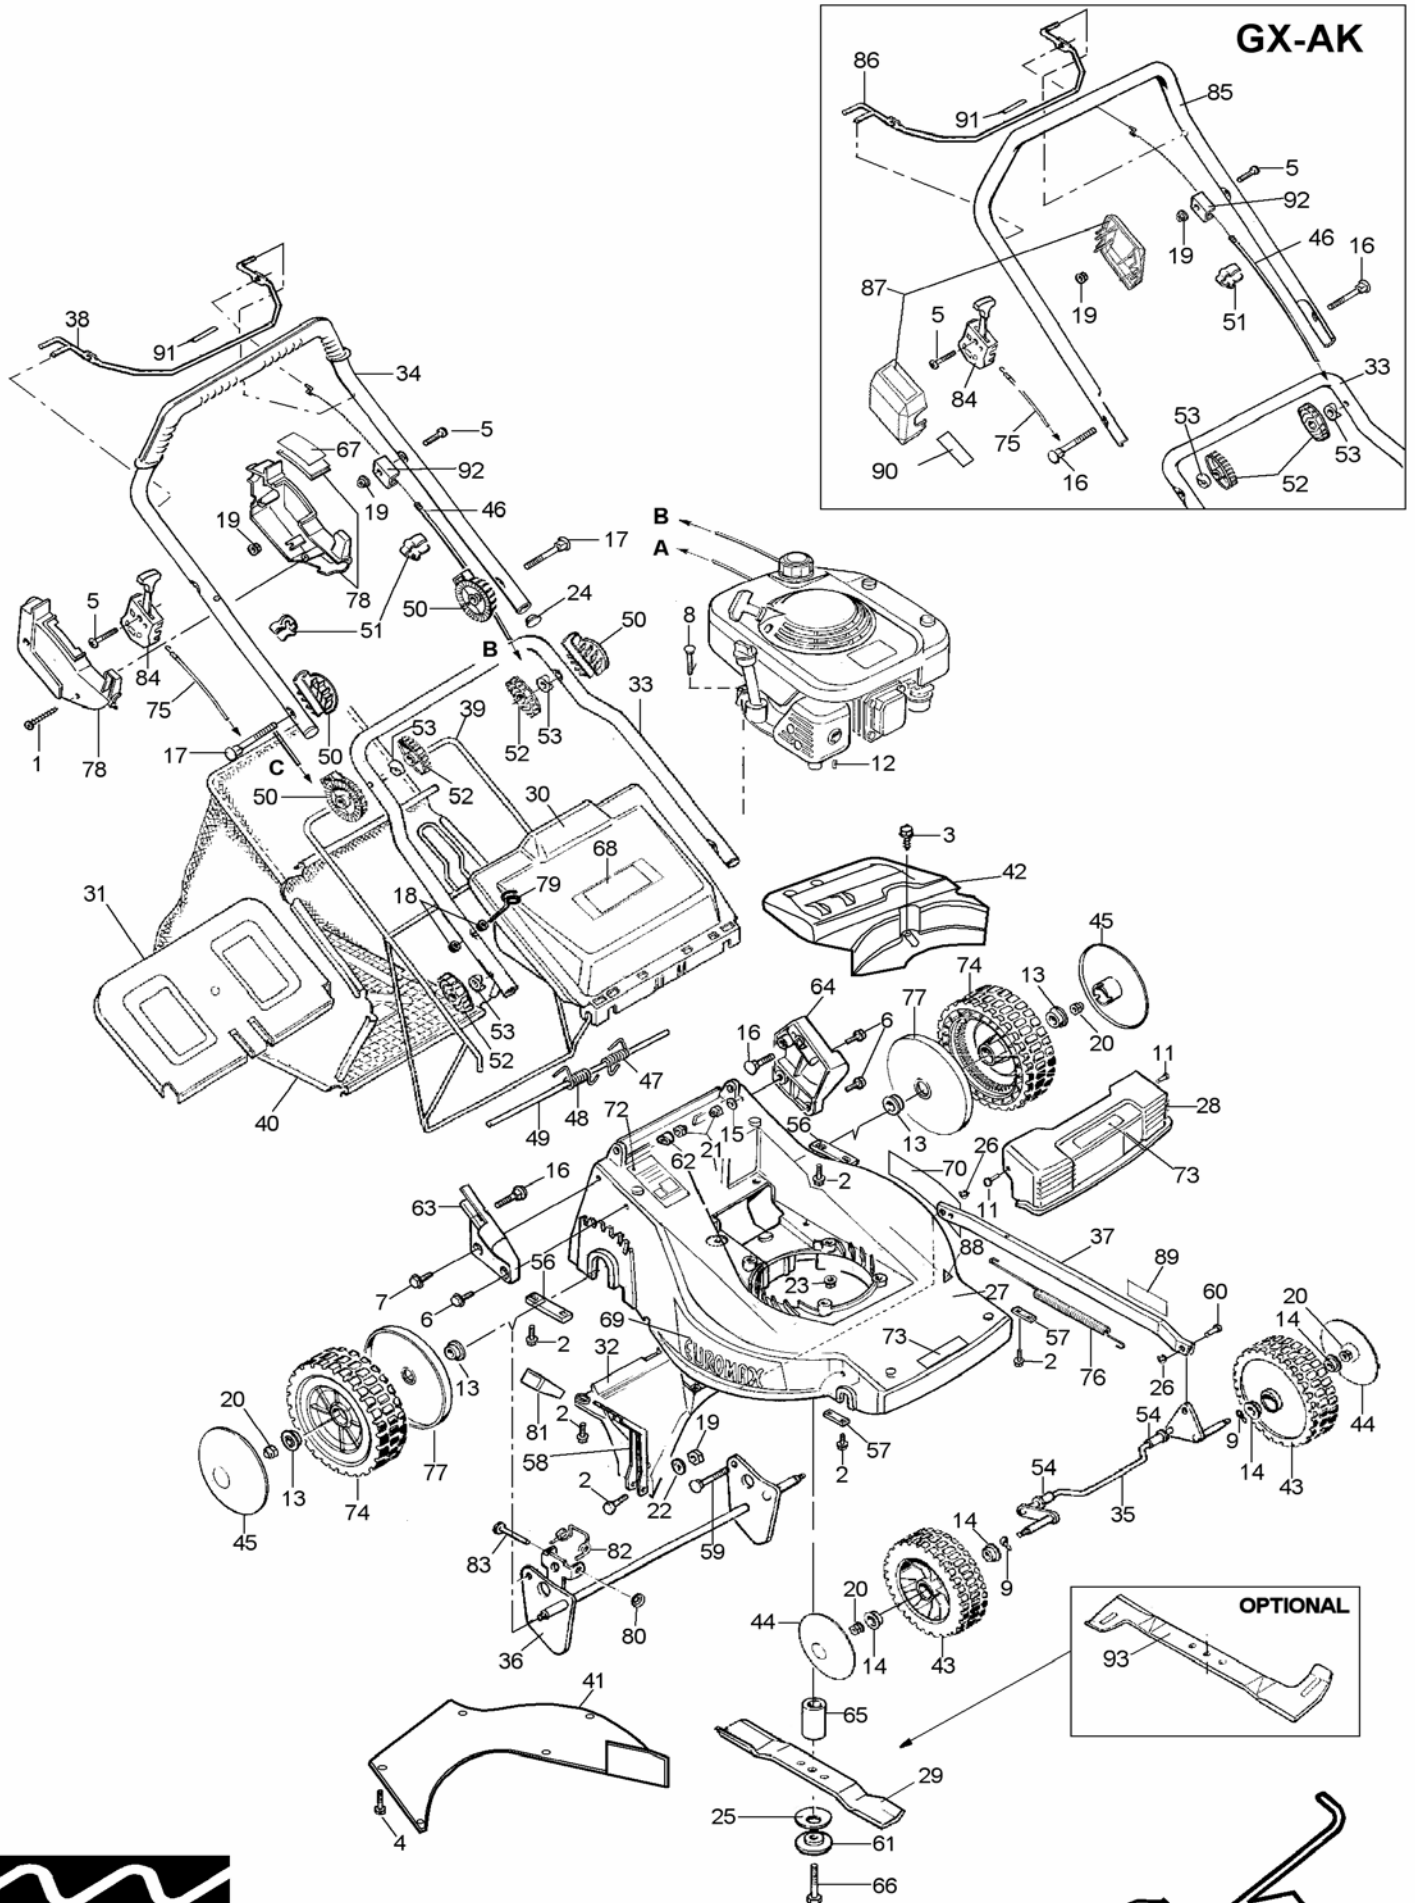

GT 50 - GX 50 - AK 50

RICAMBI ORIGINALI

POS.	CODICE	I	F	D	GB	E	GT	GX	AK
1	CP025040	VITE AUTOF.	VIS	SCHRAUBE	SCREW	TORNILLO	2	2	2
2	CP026016	VITE AUTOF.	VIS	SCHRAUBE	SCREW	TORNILLO	16	16	16
3	CP026332	VITE AUTOF.	VIS	SCHRAUBE	SCREW	TORNILLO	1	1	1
5	CP060640	VITE TC	VIS	SCHRAUBE	SCREW	TORNILLO	2	2	2
6	CP030816	VITE TE	VIS	SCHRAUBE	SCREW	TORNILLO	3	3	3
7	CP030845	VITE TE	VIS	SCHRAUBE	SCREW	TORNILLO	1	1	1
8	CP030855	VITE TE	VIS	SCHRAUBE	SCREW	TORNILLO	3	3	3
9	CP032813	RONDELLA	RONDELLE	SCHEIBE	WASHER	ARANDELA	4	4	4
9	CP032913	RONDELLA	RONDELLE	SCHEIBE	WASHER	ARANDELA	4 X RUOTE CP047118.98 - CP057118.98		
11	CP034411	RIVETTO	RIVET	NIET	RIVET	CLAVO	2	2	2
12	CP037406	CHIAVETTA	CLAVETTE	SCHLÜSSELCHEN	WOODRUFF KEY	CHAVETA	1	1	1
13	CP038226	CUSCINETTO 12X26	ROULEMENT	KUGELLAGER	BALL BEARING	COJINETE	4	4	4
13	CP038228	CUSCINETTO	ROULEMENT	KUGELLAGER	BALL BEARING	COJINETE	4 X RUOTE CP057118.98		
14	CP038227	CUSCINETTO 12X27	ROULEMENT	KUGELLAGER	BALL BEARING	COJINETE	4	4	4
14	CP038228	CUSCINETTO	ROULEMENT	KUGELLAGER	BALL BEARING	COJINETE	4 X RUOTE CP047118.98		
15	CP032909	RONDELLA	RONDELLE	SCHEIBE	WASHER	ARANDELA	4	4	4
16	CP040850	VITE TTQST	VIS	SCHRAUBE	SCREW	TORNILLO	2	4	4
17	CP040875	VITE TTQST	VIS	SCHRAUBE	SCREW	TORNILLO	2		
18	CP042805	DADO	ÉCROU	MUTTER	KNOB	ESPARRAGO	2	2	2
19	CP042806	DADO	ÉCROU	MUTTER	KNOB	ESPARRAGO	3	3	3
20	CP042808	DADO	ÉCROU	MUTTER	KNOB	ESPARRAGO	4	4	4
21	CP044708	DADO	ÉCROU	MUTTER	KNOB	ESPARRAGO	4	4	4
22	CP032907	RONDELLA	RONDELLE	SCHEIBE	WASHER	ARANDELA	1	1	1
23	CP044908	DADO	ÉCROU	MUTTER	KNOB	ESPARRAGO	3	3	3
24	CP045722	TAPPO	COUVERCLE	KAPPE	CAP	TAPA	2		
25	CP045911	MOLLA A TAZZA	RONDELLE	SCHEIBE	WASHER	MUELLE	1	1	1
26	CP046904	FERMO	CLIP	RÜCKHALT	RETAINER	ANILLO CLIP	2	2	2
27	CP050001	CHASSIS VERDE	CARTER	GEHÄUSE	DECK	CHASIS	1		
27	CP050001.02	CHASSIS ROSSO	CARTER	GEHÄUSE	DECK	CHASIS RAL 3000		1	
27	CP050001.03	CHASSIS ARGENTO	CARTER	GEHÄUSE	DECK	CHASIS			1
28	CP050008	MUSETTO	CARTER	SCHUTZ	DECK	CARCASA	1	1	1
29	CP050013	LAMA	LAME	MESSER	BLADE	CUCHILLA	1	1	1
30	CP050018	PARASASSI	DEFLECTEUR	DEFLEKTOR	REAR DOOR	DEFLECTÓR	1	1	1
31	CP050023	COPRICESTO NERO	COUVERCLE	GRASFANFSACKDE	BAG COVER	CARCASA	1		
32	CP050028	DEFLETTORE	DEFLECTEUR	DEFLEKTOR	DEFLECTOR	DEFLECTÓR	1	1	1
33	CP050033	MANICO INF.	GUIDON	STIEL	HANDLE	MANILLAR	1	1	1
34	CP050043	MANICO SUP.	GUIDON	STIEL	HANDLE	MANILLAR	1		
35	CP050048	ASSALE ANT	AXE AVANT	VORDERACHSE	FRONT AXLE	EJE ANTERIOR	1	1	1
36	CP050053	ASSALE POS	AXE ARRIERE	HINTERACHSE	REAR AXLE	EJE POSTERIOR	1	1	1
37	CP050063	TIRANTE ASSALE	BARRE	GESTÄNGE	LINK ROD	TIRANTE EJE	1	1	1
38	CP050071	LEVA FRENO	LEVIER FREIN	STANGE	LEVER	LEVA	1		
39	CP050078	TELAIO CESTO	ATTELAGE	GRASFANGRAHMEN	FRAME	ARMAZON SACO	1	1	1
40	CP050083	TELA CESTO BIANC.	SAC RAMASSEUR	GRASFANGSACK	GRASS BAG	SACO TELA	1		1
40	CP050083.05	TELA CESTO NERA	SAC RAMASSEUR	GRASFANGSACK	GRASS BAG	SACO TELA		1	
41	CP050093	PROTEZIONE	CARTER	SCHUTZ	METAL SHIELD	PROTECCION	1	1	1
42	CP050096	COPRICINGHIA	COUVERCLE COUR	RIEMENSCHUTZ	BELT COVER	TAPA	1	1	1
43	CP050106	RUOTA 180	ROUE	RAD	WHEEL	RUEDA		2	2
43	CP050108	RUOTA 180	ROUE	RAD	WHEEL	RUEDA	2		<--- (fino a / till 12/2005)
43	CP047118.98	RUOTA 180 PH ZINC	ROUE ACIER	VERZINKTES RAD	ZINC WHEEL	RUEDA ZINC	2		<--- (da / from 01/2006)
44	CP050127	COPRIRUOTA 180	CACHE MOYEU	RADDECKUNG	HUB CAP	TAPA RUEDA	2 (da/from 04/2004 a/to 12/2005)		
44	CP050128	COPRIRUOTA 180	CACHE MOYEU	RADDECKUNG	HUB CAP	TAPA RUEDA	2 (fino a / till 04/2004)		
44	CP047133	COPRIRUOTA	CACHE MOYEU	RADDECKUNG	HUB CAP	TAPA RUEDA	2 (da / from 01/2006)		
45	CP050132	COPRIRUOTA 200-23	CACHE MOYEU	RADDECKUNG	HUB CAP	TAPA RUEDA	2 (da/from 04/2004 a/to 12/2005)		
45	CP050133	COPRIRUOTA 200-23	CACHE MOYEU	RADDECKUNG	HUB CAP	TAPA RUEDA	2 (fino a / till 04/2004)		
45	CP047133	COPRIRUOTA	CACHE MOYEU	RADDECKUNG	HUB CAP	TAPA RUEDA	2 (da / from 01/2006)		
46	?-TAB-FR	CAVO FRENO	CABLE FREIN	KABEL	CABLE	CABLE	1	1	1
47	CP050192	MOLLA PARASASSI	RESSORT	FEDER	SPRING	MUELLE	1	1	1
48	CP050193	MOLLA PARASASSI	RESSORT	FEDER	SPRING	MUELLE	1	1	1
49	CP050203	ASTINA	AXE PIVOT	STANGE	HINGE PIN	EJE DEFLECTOR	1	1	1
50	CP050212	REGOLATORE MANI	REGLAGE DE GUIDO	STIELREGULATOR	HANDLE REGULATOR	REGULADOR MANIL	4		
51	CP050222	FERMACAVO	ATTACHE CABLE	KABELBESCHWERE	CLIP	FIJADOR CABLE	2	2	2
52	CP050228	POMOLO MANICO	ÉCROU	GRIFF	KNOB HANDLE	POMO MANILLAR	4	4	4
53	CP050230	RONDELLA	RONDELLE	SCHEIBE	WASHER	ARANDELA	4	4	4
54	CP050232	BOCCOLA	BOUCLE	BÜCHSE	BUSH	COJINETE	2	2	2
56	CP050246	PIASTRINA	PLAQUE	PLÄTTCHEN	PLATE	PLANCHA	2	2	2