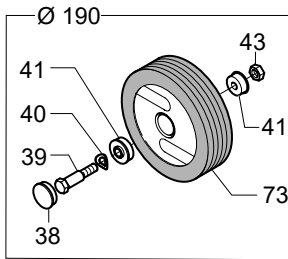

mod. **BIOMULCH S**

10 - RICAMBI - RECHANGES - SPARE PARTS - ERSATZTEILE - RECAMBIOS - ONDERDELEN - SOBRESSALENTES WYKAZ CZĘŚCI ZAMIENNYCH - CSEREALKATRÉSZEK - NÁHRADNÉ SÚČIASTKY

POSTERIORE - REAR

OPTIONAL

ANTERIORE - FRONT