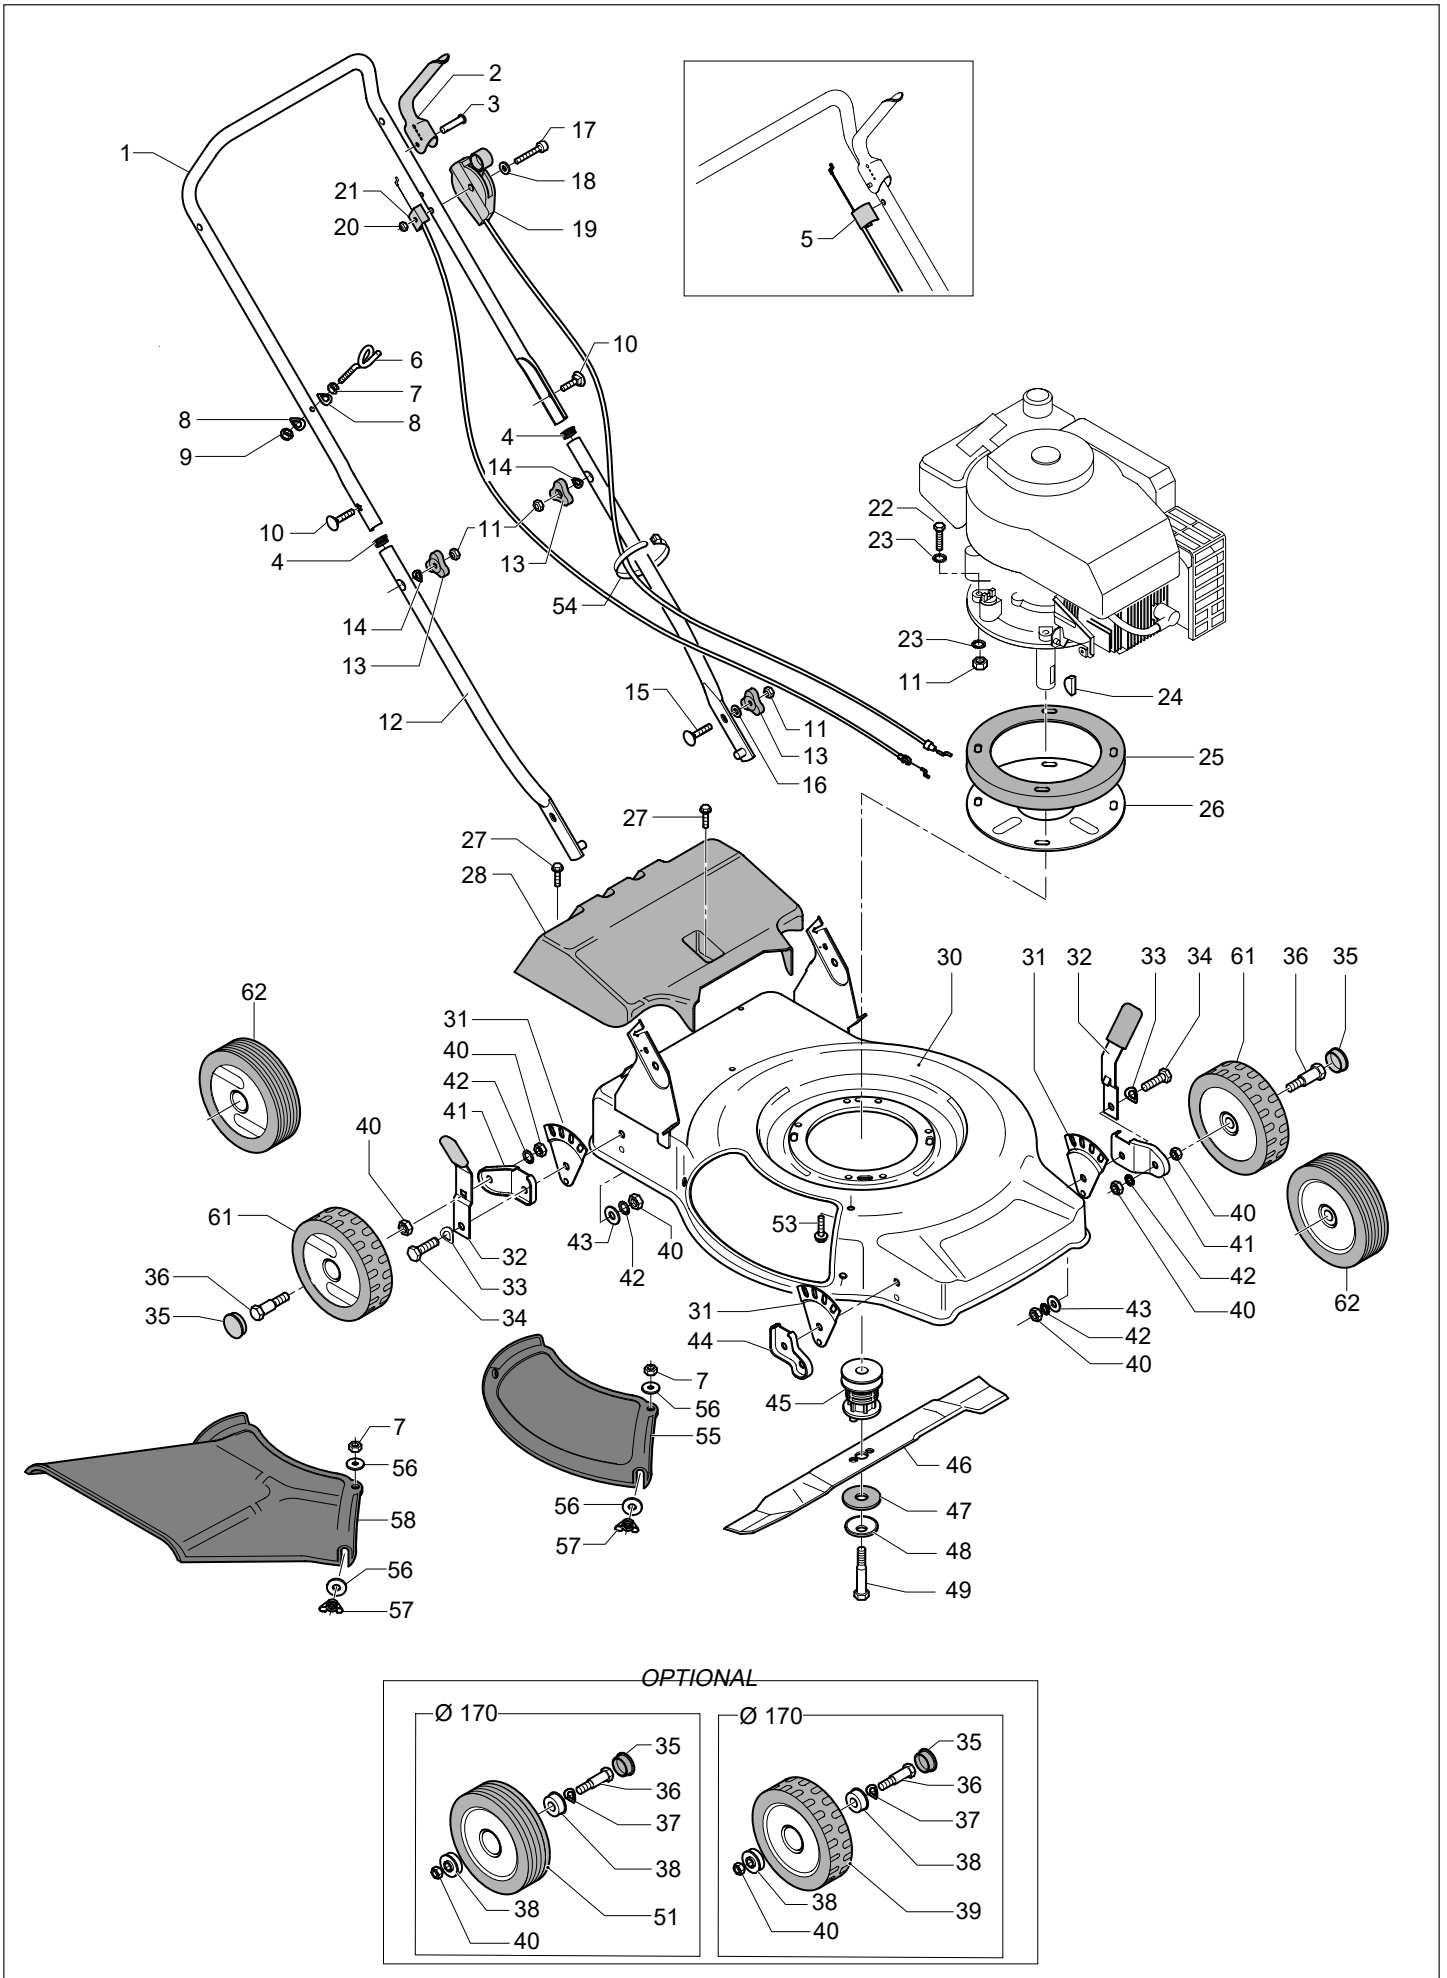

mod. BIOMULCH

10 - RICAMBI - RECHANGES - SPARE PARTS - ERSATZTEILE - RECAMBIOS - ONDERDELEN - SOBRESSALENTES WYKAZ CZĘŚCI ZAMIENNYCH - CSEREALKATRÉSZEK - NÁHRADNÉ SÚČIASTKY