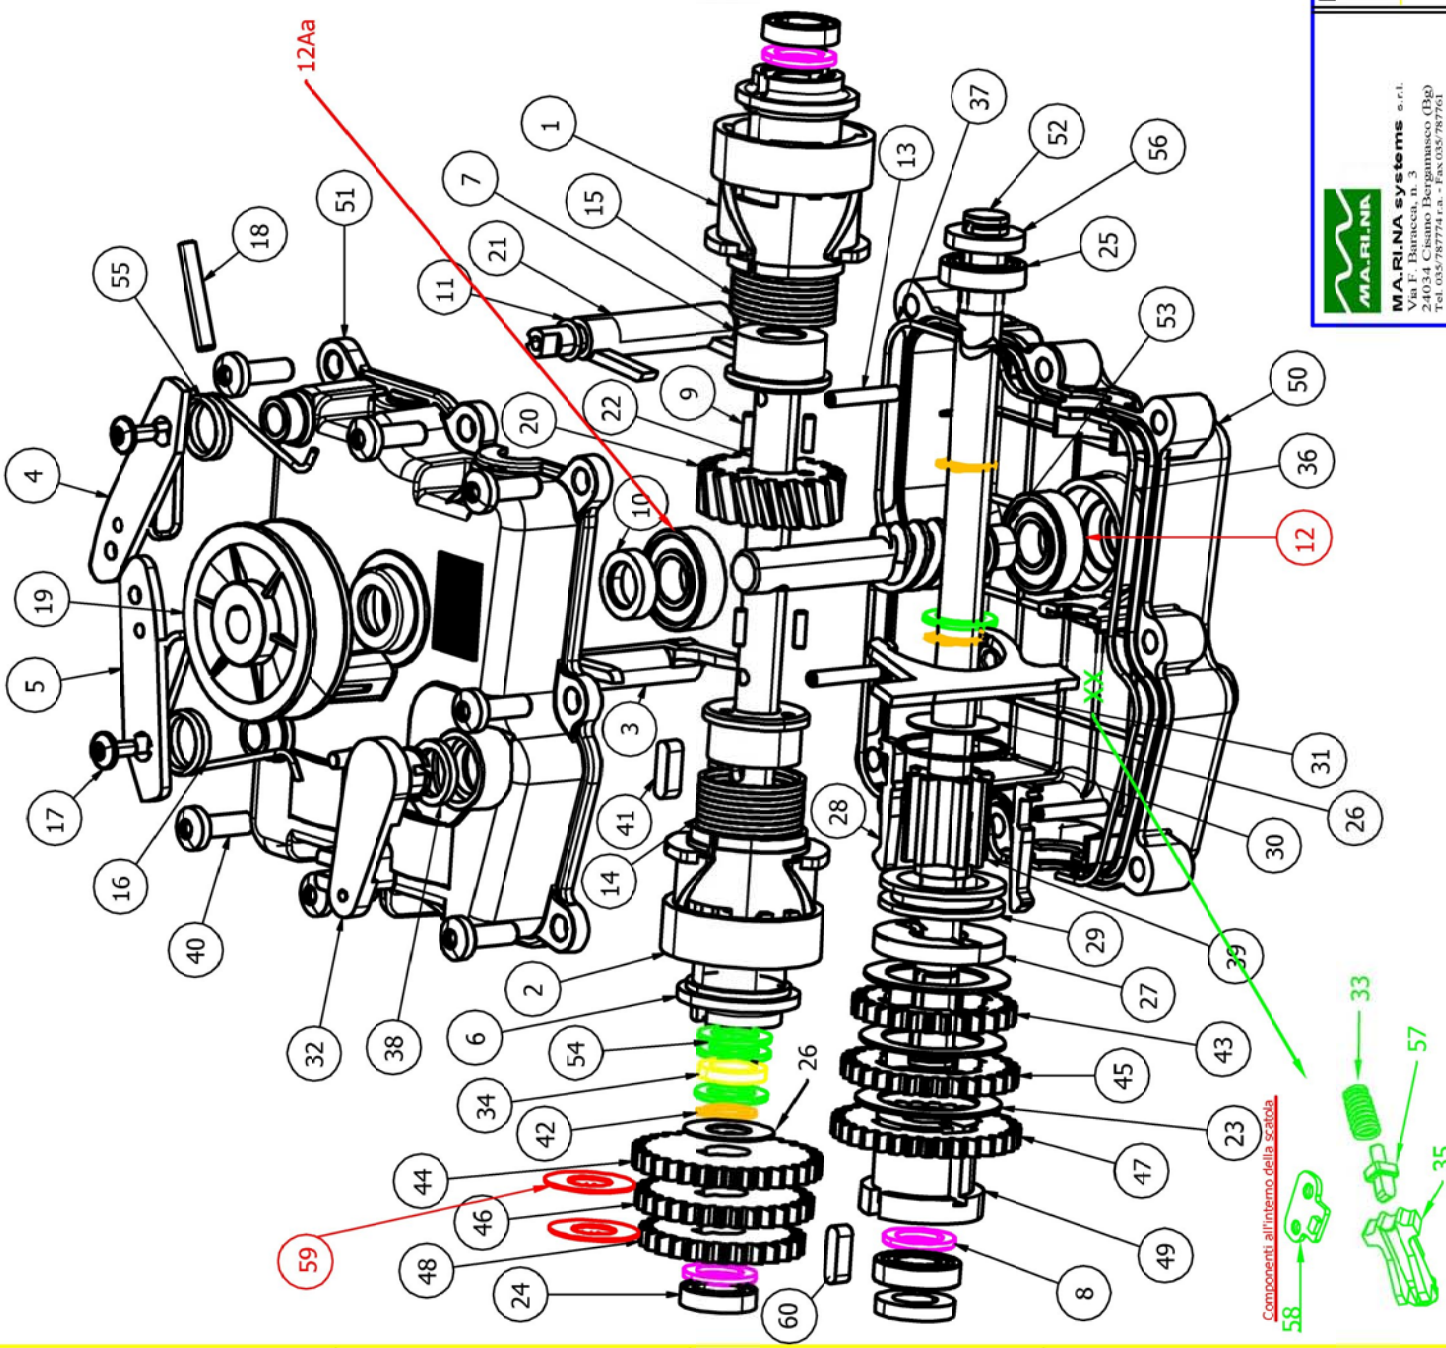

N.B. ANTEPORRE BC..... al codice in tabella

Data : 25/08/2008
CODICE: CP057090

Riferimento Prodotto:
CAMBIO 57 3V HW
RUOTE GRANDI

MA.RI.NA systems s.r.l.
Via F. Baracca, n. 3
24034 Cisano Bergamasco (BG)
Tel. 035/787774 ca. - Fax 035/787761

Componenti all'interno della scatola