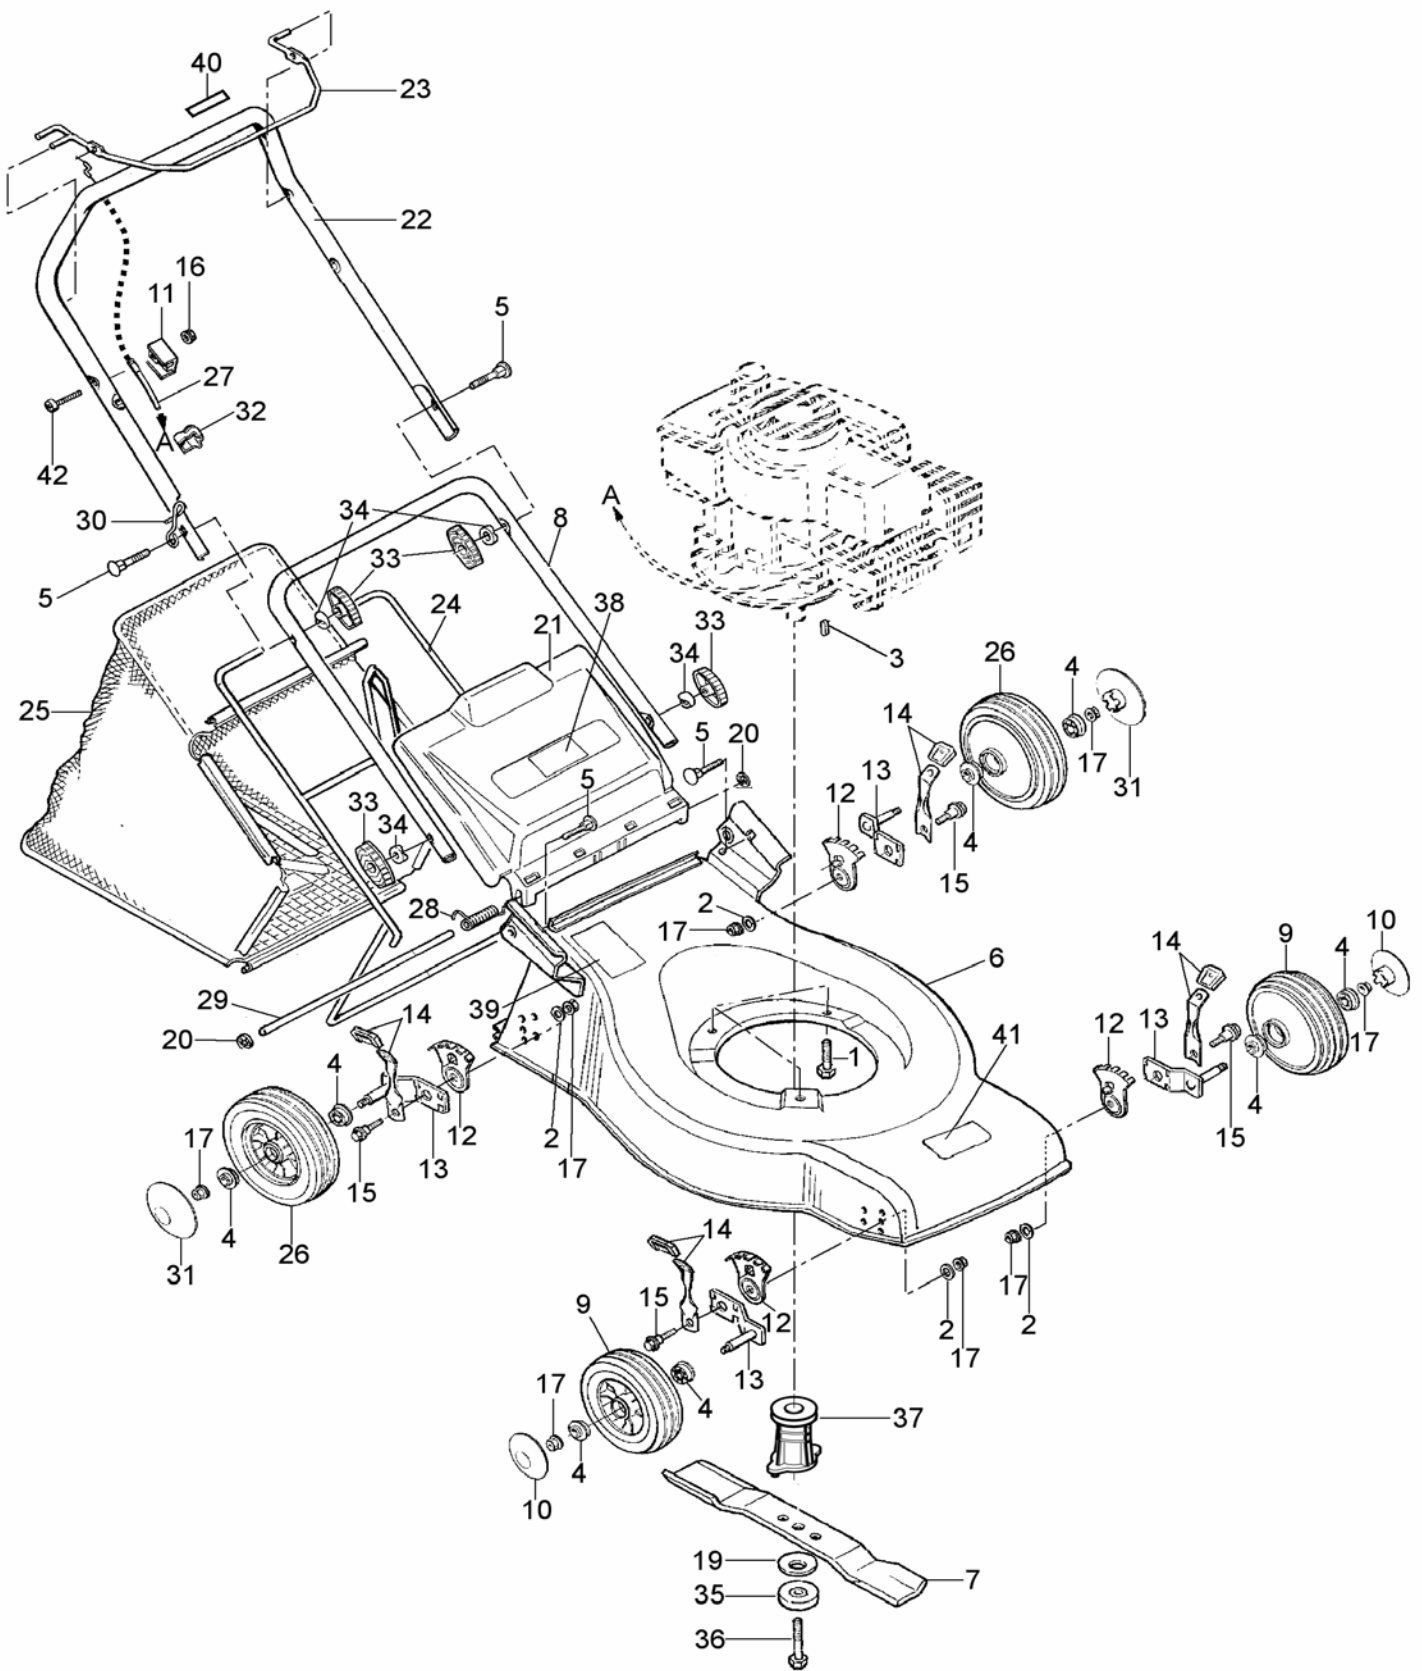

MA.RI.NA.

GT 51 S - GX 51 S - AK 51 S

POS.	CODICE	I	F	D	GB	E	GT 51	GX 51	AK 51
67	CP047133	COPRIRUOTA	CACHE MOYEU	RADDECKUNG	HUB CAP	TAPA RUEDA	2 (da / from 01/2006)		
68	CP050132	COPRIRUOTA 200-21	CACHE MOYEU	RADDECKUNG	HUB CAP	TAPA RUEDA	2 (da/from 04/2004 a/to 12/2005)		
68	CP050133	COPRIRUOTA 200-21	CACHE MOYEU	RADDECKUNG	HUB CAP	TAPA RUEDA	2 (fino a / till 04/2004)		
68	CP047133	COPRIRUOTA	CACHE MOYEU	RADDECKUNG	HUB CAP	TAPA RUEDA	2 (da / from 01/2006)		
69	CP050139	CAVO SEMOVENZA	CABLE D'EMBRAYAGE	SELBSTBEWEGLICH	CABLE CLUTCH	CABLE TRACCION	1	1	1
70	?-TAB-FR	CAVO FRENO	CABLE FREIN	KABEL	CABLE	CABLE	1	1	1
71	CP051193	MOLLA PARASASSI	RESSORT	FEDER	SPRING	MUELLE	1	1	1
72	CP050194	MOLLA	RESSORT	FEDER	SPRING	MUELLE	2	2	2
73	CP050212	REGOLATORE MANIL	REGLAGE DE GUIDO	STIELREGULATOR	HANDLE REGULATO	REGULADOR MANIL	4		
74	CP050214	COPRIRUOTA INTER	CACHE MOYEU	RADDECKUNG	HUB CAP	TAPA RUEDA	2	2	2
75	CP050222	FERMACAVO	ATTACHE CABLE	KABELBESCHWERE	CLIP	FIJADOR CABLE	2	2	2
76	CP050228	POMOLO MANICO	ÉCROU	GRIFF	KNOB HANDLE	POMO MANILLAR	4	4	4
77	CP050230	RONDELLA	RONDELLE	SCHEIBE	WASHER	ARANDELA	6	6	6
78	CP050234	RONDELLA	RONDELLE	SCHEIBE	WASHER	ARANDELA	2	2	2
79	CP050238	RONDELLA	RONDELLE	SCHEIBE	WASHER	ARANDELA	4	4	4
80	CP050241	PULEGGIA D.60	POULIE	RIEMENSCHLEIBE	PULLEY	POLEA	1	1	1
81	CP050243	STAFFETTA REGIST	EQUARRE	WINKELMASS	BRACKET	ABRAZDERA CABLE	1	1	1
82	CP032909	RONDELLA	RONDELLE	SCHEIBE	WASHER	ARANDELA	2	2	2
83	CP051236	DISTANZIALE	BOUCLE	BÜCHSE	BUSH	DISTANCIADOR	2	2	2
84	CP053250	RONDELLA	RONDELLE	SCHEIBE	WASHER	ARANDELA	1	1	1
85	CP050262	PULEGGIA MOTORE	POULIE	RIEMENSCHLEIBE	PULLEY	POLEA	1	1	1
86	CP050298	INGRANAGGIO	PIGNON	GETRIEBE	PINION	ENGRANAJE	2	2	2
87	CP050976	VITE LAMA	VIS	SCHRAUBE	SCREW	TORNILLO	1	1	1
88	CP050272	MOZZO LAMA 22	PORTE LAME	MESSERHALTER	BLADE ADAPTOR	PORTA CUCHILLA	1	1	1
89	CP053710	DECALCO	DECALQUE	ETIKETTE	DECAL	CARTEL	1	1	1
90	CP053715	DECALCO	DECALQUE	ETIKETTE	DECAL	CARTEL	1	1	1
91	CP053739	DECALCO	DECALQUE	ETIKETTE	DECAL	CARTEL	1	1	1
92	CP053713	DECALCO	DECALQUE	ETIKETTE	DECAL	CARTEL		1	1
93	CP053813	DECALCO	DECALQUE	ETIKETTE	DECAL	CARTEL	1	1	1
94	CP053842	DECALCO	DECALQUE	ETIKETTE	DECAL	CARTEL	1	1	1
95	CP053843	DECALCO	DECALQUE	ETIKETTE	DECAL	CARTEL	1	1	1
96	CP053849	DECALCO AKITA	DECALQUE	ETIKETTE	DECAL	CARTEL			1
96	CP053860	DECALCO GREENTE	DECALQUE	ETIKETTE	DECAL	CARTEL	1		
96	CP053861	DECALCO GALAXY	DECALQUE	ETIKETTE	DECAL	CARTEL		1	
97	CP056226	COPRIACCELERATO	COUVERCLE	DECKEL	COVER	COPA PROTECTORA	1		
98	CP047192	MOLLA	RESSORT	FEDER	SPRING	MUELLE	1	1	1
99	CP050191	MOLLA	RESSORT	FEDER	SPRING	MUELLE	1	1	1
100	CP053024	COPRICESTO NERO	COUVERCLE	GRASFANFSACKDE	BAG COVER	CARCASA	1		
103	CP047042	MANICO SUP.	GUIDON	STIEL	HANDLE	MANILLAR		1	1
104	CP047068	LEVA INNESTO	LEVIER EMBRAYAGE	STANGE	LEVER CLUTCH	LEVA		1	1
105	CP047073	LEVA FRENO	LEVIER FREIN	STANGE	LEVER	LEVA		1	1
106	CP047220	COPRIACCELERATO	COUVERCLE	DECKEL	COVER	COPA PROTECTORA		1	1
107	CP051095	CARTER POSTERIO	CARTER	SCHUTZ	METAL SHIELD	PROTECCION	1	1	1
108	CP025015	VITE AUTOF.	VIS	SCHRAUBE	SCREW	TORNILLO	3	3	3
109	CP026025	VITE AUTOF.	VIS	SCHRAUBE	SCREW	TORNILLO	1	1	1