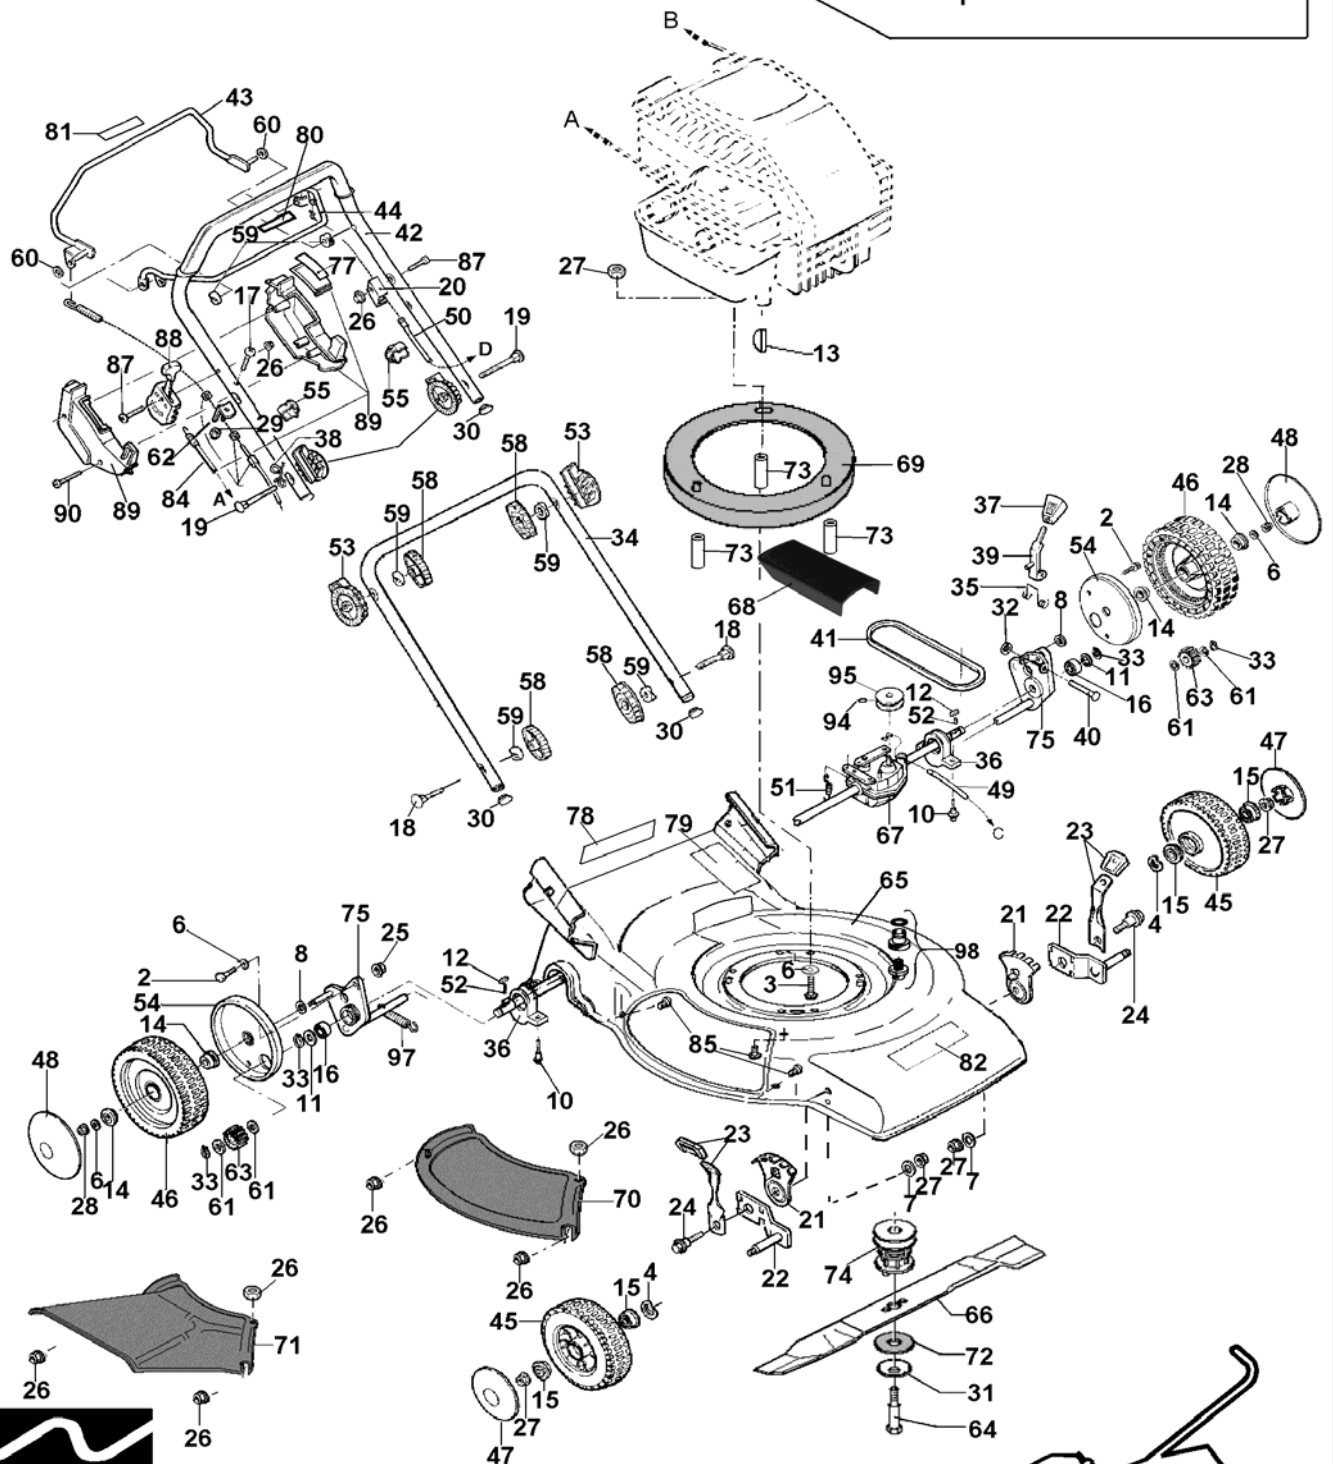

BIOMULCH MX 51 S

POS.	CODICE	I	F	D	GB	E	MX
1	CP026322	VITE AUTOF.	VIS	SCHRAUBE	SCREW	TORNILLO	1
2	CP030816	VITE TE	VIS	SCHRAUBE	SCREW	TORNILLO	2
3	CP030865	VITE TE	VIS	SCHRAUBE	SCREW	TORNILLO	3
3	CP030890	VITE TE	VIS	SCHRAUBE	SCREW	TORNILLO	1 X ENGINE XTS
4	CP032812	RONDELLA	RONDELLE	SCHEIBE	WASHER	ARANDELA	2
4	CP032913	RONDELLA	RONDELLE	SCHEIBE	WASHER	ARANDELA	4 X RUOTE CP047118.98 - CP053128.98
5	CP032907	RONDELLA	RONDELLE	SCHEIBE	WASHER	ARANDELA	2
6	CP032908	RONDELLA	RONDELLE	SCHEIBE	WASHER	ARANDELA	5
7	CP032909	RONDELLA	RONDELLE	SCHEIBE	WASHER	ARANDELA	2
8	CP032913	RONDELLA	RONDELLE	SCHEIBE	WASHER	ARANDELA	2
9	CP032916	RONDELLA	RONDELLE	SCHEIBE	WASHER	ARANDELA	1
10	CP034615	RIVETTO	RIVET	NIET	RIVET	CLAVO	4
11	CP035905	RASAMENTO	RONDELLE	SCHEIBE	WASHER	ARANDELA	2
12	CP037305	CHIAVETTA	CLAVETTE	SCHLÜSSELCHEN	WOODRUFF KEY	CHAVETA	2
13	CP037406	CHIAVETTA	CLAVETTE	SCHLÜSSELCHEN	WOODRUFF KEY	CHAVETA	1
14	CP038226	CUSCINETTO 12X26	ROULEMENT	KUGELLAGER	BALL BEARING	COJINETE	4
14	CP038228	CUSCINETTO	ROULEMENT	KUGELLAGER	BALL BEARING	COJINETE	4 X RUOTE CP053128.98
15	CP038227	CUSCINETTO 12X27	ROULEMENT	KUGELLAGER	BALL BEARING	COJINETE	4
15	CP038228	CUSCINETTO	ROULEMENT	KUGELLAGER	BALL BEARING	COJINETE	4 X RUOTE CP047118.98
16	CP038228	CUSCINETTO	ROULEMENT	KUGELLAGER	BALL BEARING	COJINETE	2
17	CP040630	VITE TTQST	VIS	SCHRAUBE	SCREW	TORNILLO	1
18	CP040850	VITE TTQST	VIS	SCHRAUBE	SCREW	TORNILLO	2
19	CP040875	VITE TTQST	VIS	SCHRAUBE	SCREW	TORNILLO	2
20	CP042216	BLOCCETTO CAVO FREIN	ATTACHE CABLE FREIN	KABELBESCHWERER	CLIP	FIJADOR CABLE	1
21	CP042245	SETTORE	SECTEUR	PLATTE	SECTOR	PLACA ALTURAS	2
22	CP042248	SUPPORTO	SUPPORT	ACHSELAGER	SUPPORT	SOPORTE	2
23	CP042250	LEVA ALZO	LEVIER	STANGE	LEVER	LEVA ALTURAS	2
24	CP042268	VITE	VIS	SCHRAUBE	SCREW	TORNILLO	2
25	CP042708	DADO	ÉCROU	MUTTER	KNOB	ESPARRAGO	1
26	CP042806	DADO	ÉCROU	MUTTER	KNOB	ESPARRAGO	5
27	CP042808	DADO	ÉCROU	MUTTER	KNOB	ESPARRAGO	7
28	CP044708	DADO	ÉCROU	MUTTER	KNOB	ESPARRAGO	2
29	CP044906	DADO	ÉCROU	MUTTER	KNOB	ESPARRAGO	2
30	CP045722	TAPPO	COUVERCLE	KAPPE	CAP	TAPA	4
31	CP045910	MOLLA A TAZZA	RONDELLE	SCHEIBE	WASHER	MUELLE	1
32	CP046606	RITEGNO	CLIP	RÜCKHALT	RETAINER	ANILLO CLIP	1
33	CP046812	SEEGER	SEEGER	RÜCKHALT	RETAINER	ANILLO CLIP	4
34	CP047034	MANICO INF.	GUIDON	STIEL	HANDLE	MANILLAR	1
35	CP047191	MOLLA	RESSORT	FEDER	SPRING	MUELLE	1
36	CP047215	SUPPORTO ASSALE	SUPPORT	ACHSELAGER	SUPPORT	SOPORTE	2
37	CP047236	CAPPUCCIO	CACHE MOYEU	KAPPE	HOOD	POMO	1
38	CP047242	GANCIO FUNE AVV.	PORTE CABLE	KABELHALTER	CABLE SUPPORT	FIJADOR CABLE	1
39	CP047255	LEVA ALZO	LEVIER	STANGE	LEVER	LEVA ALTURAS	1
40	CP047267	PERNO	GOUJON	ZAPFEN	PIN	PERNO	1
41	CP047730	CINGHIA Z 30	COURROIE	RIEMEN	BELT	CORREA	1
42	CP050043	MANICO SUP.	GUIDON	STIEL	HANDLE	MANILLAR	1
43	CP050068	LEVA INNESTO	LEVIER EMBRAYAGE	STANGE	LEVER CLUTCH	LEVA	1
44	CP050073	LEVA FRENO	LEVIER FREIN	STANGE	LEVER	LEVA	1
45	CP050108	RUOTA 180	ROUE	RAD	WHEEL	RUEDA	2 (fino a / till 12/2005)
45	CP047118.98	RUOTA 180 PH ZINCATO	ROUE ACIER	VERZINKTES RAD	ZINC WHEEL	RUEDA ZINC	2 (da / from 01/2006)
46	CP050118	RUOTA 200	ROUE	RAD	WHEEL	RUEDA	2 (fino a / till 12/2005)
46	CP053128.98	RUOTA 209T PH ZINCATO	ROUE ACIER	VERZINKTES RAD	ZINC WHEEL	RUEDA ZINC	2 (da / from 01/2006)
47	CP050127.23	COPRIRUOTA 180	CACHE MOYEU	RADDECKUNG	HUB CAP	TAPA RUEDA	2 (fino a / till 12/2005)
47	CP047133	COPRIRUOTA	CACHE MOYEU	RADDECKUNG	HUB CAP	TAPA RUEDA	2 (da / from 01/2006)
48	CP050132.23	COPRIRUOTA 200-230	CACHE MOYEU	RADDECKUNG	HUB CAP	TAPA RUEDA	2 (fino a / till 12/2005)
48	CP047133	COPRIRUOTA	CACHE MOYEU	RADDECKUNG	HUB CAP	TAPA RUEDA	2 (da / from 01/2006)
49	CP050139	CAVO SEMOVENZA	CABLE D'EMBRAYAGE	SELBSTBEWEGLICHKA	CABLE CLUTCH	CABLE TRACCION	1
50	?-TAB-FR	CAVO FRENO	CABLE FREIN	KABEL	CABLE	CABLE	1
51	CP050191	MOLLA	RESSORT	FEDER	SPRING	MUELLE	1
52	CP050194	MOLLA	RESSORT	FEDER	SPRING	MUELLE	2
53	CP050212	REGOLATORE MANICO	REGLAGE DE GUIDON	STIELREGULATOR	HANDLE REGULATOR	REGULADOR MANILLAR	4
54	CP050214	COPRIRUOTA INTERNO	CACHE MOYEU	RADDECKUNG	HUB CAP	TAPA RUEDA	2
55	CP050222	FERMACAVO	ATTACHE CABLE	KABELBESCHWERER	CLIP	FIJADOR CABLE	2
56	CP050224	LEVA DI COMANDO	LEVIER	STANGE	LEVER	LEVA	1
57	CP050225.02	PLANCIA ROSSA 3000	TABLEAU DE BORD	ARMATURENBRETT	DASH-BOARD	PLACA DEL MANILLAR	1
58	CP050228	POMOLO MANICO	ÉCROU	GRIFF	KNOB HANDLE	POMO MANILLAR	4
59	CP050230	RONDELLA	RONDELLE	SCHEIBE	WASHER	ARANDELA	6
60	CP050234	RONDELLA	RONDELLE	SCHEIBE	WASHER	ARANDELA	2
61	CP050238	RONDELLA	RONDELLE	SCHEIBE	WASHER	ARANDELA	4
62	CP050243	STAFFETTA REGISTRO	EQUARRE	WINKELMASS	BRACKET	ABRAZDERA CABLE	1
63	CP050298	INGRANAGGIO	PIGNON	GETRIEBE	PINION	ENGRANAJE	2