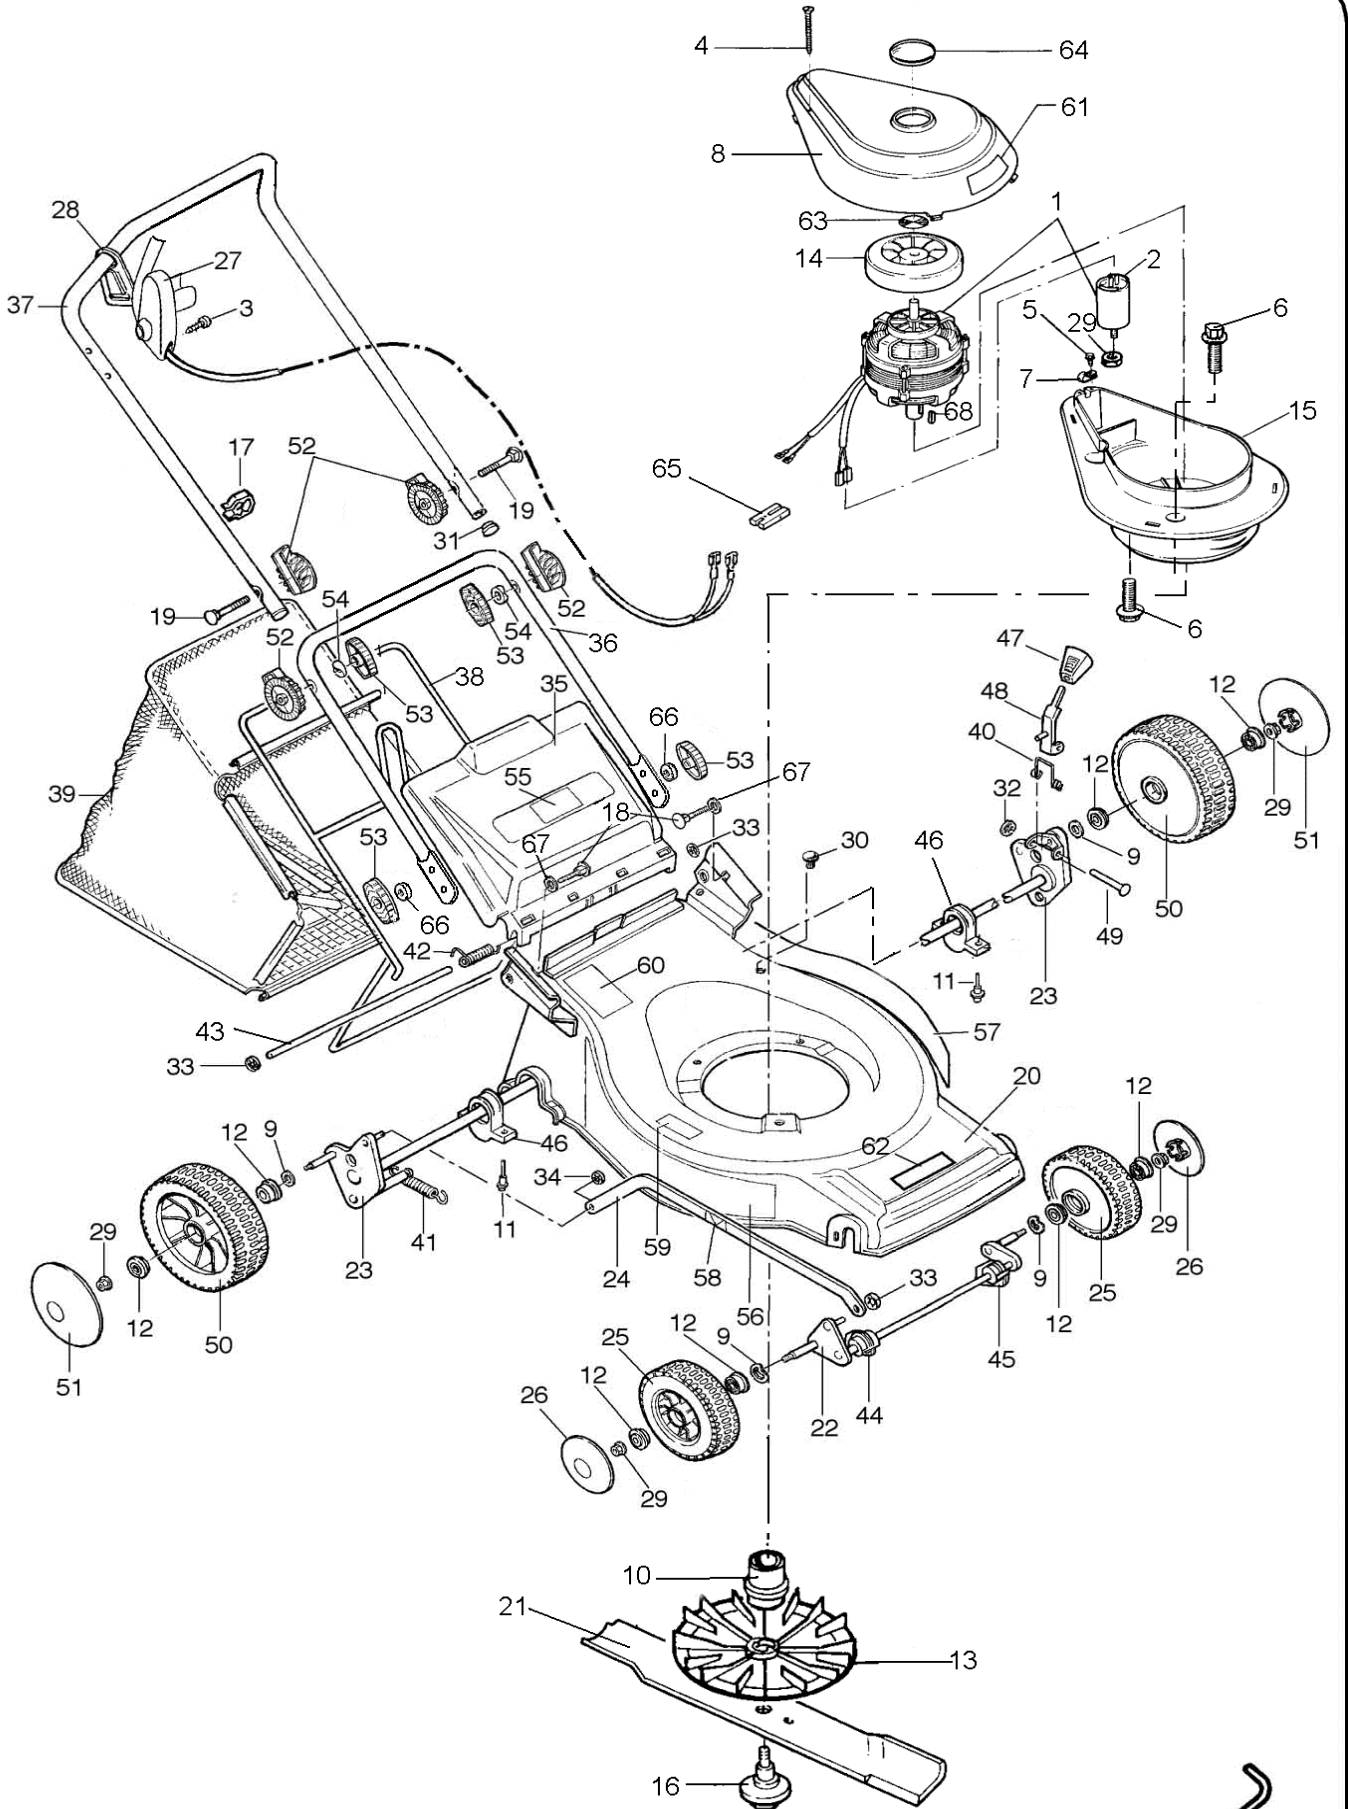

GT 42 E (Old < 1996)

POS.	CODICE	I	F	D	GB	E	QTA'
1	CP017132F	MOTORE EL. 1300 W	MOTEUR	MOTOR	ENGINE	MOTOR	1
2	CP019816	CONDENSATORE 16 MF	CONDENSATEUR	KONDENSATOR	CONDENSER	CONDENSADOR	1
3	CP023925	VITE AUTOF.	VIS	SCHRAUBE	SCREW	TORNILLO	2
4	CP023916	VITE AUTOF.	VIS	SCHRAUBE	SCREW	TORNILLO	2
5	CP025216	VITE AUTOF.	VIS	SCHRAUBE	SCREW	TORNILLO	1
6	CP030816	VITE TE	VIS	SCHRAUBE	SCREW	TORNILLO	6
7	CP042215	FERMACAVO	ATTACHE CABLE	KABELBESCHWERER	CLIP	FIJADOR CABLE	1
8	CP042103	RUPOLINA BIANCA	CALOTTE	VERKLEIDUNG	COVER	CARCASA	1
9	CP032813	RONDELLA	RONDELLE	SCHLEIBE	WASHER	ARANDELA	4
10	CP042206	MOZZO LAMA	PORTE LAME	MESSERHALTER	BLADE ADAPTOR	PORTA CUCHILLA	1
11	CP034615	RIVETTO	RIVET	NIET	RIVET	CLAVO	4
12	CP038227	CUSCINETTO 12X27	ROULEMENT	KUGELLAGER	BALL BEARING	COJINETE	8
13	CP042158	VENTOLA	VENTILATEUR	LAUFRAD	FAN	VENTILADOR	1
14	CP042156	VENTOLA	VENTILATEUR	LAUFRAD	FAN	VENTILADOR	1
15	CP042175	BASE MOTORE	PORTE MOTEUR	MOTORGEHÄUSE	MOTOR BOX	BASE MOTOR	1
16	CP042209	VITE LAMA	VIS	SCHRAUBE	SCREW	TORNILLO	1
17	CP050222	FERMACAVO	ATTACHE CABLE	KABELBESCHWERER	CLIP	FIJADOR CABLE	1
18	CP040835	VITE TTQST	VIS	SCHRAUBE	SCREW	TORNILLO	2
19	CP040875	VITE TTQST	VIS	SCHRAUBE	SCREW	TORNILLO	2
20	CP042001	CHASSIS	CARTER	GEHÄUSE	DECK	CHASIS	1
21	CP042011	LAMA	LAME	MESSER	BLADE	CUCHILLA	1
22	CP042048	ASSALE ANT	AXE AVANT	VORDERACHSE	FRONT AXLE	EJE ANTERIOR	1
23	CP042053	ASSALE POS	AXE ARRIERE	HINTERACHSE	REAR AXLE	EJE POSTERIOR	1
24	CP042063	TIRANTE ASSALE	BARRE	GESTÄNGE	LINK ROD	TIRANTE EJE	1
25	CP042108	RUOTA 150	ROUE	RAD	WHEEL	RUEDA	2
26	CP042128	COPRIRUOTA 150	CACHE MOYEU	RADDECKUNG	HUB CAP	TAPA RUEDA	2
27	CP042185	INTERRUTTORE	INTERRUPTEUR	SCHALTER D-I-F-A-B-NL	SWITCH	INTERRUPTOR	1
28	CP042222	SUPPORTO CAVO	PORTE CABLE	KABELHALTER	CABLE SUPPORT	FIJADOR CABLE	1
29	CP042808	DADO	ÉCROU	MUTTER	KNOB	ESPARRAGO	5
30	CP045713	TAPPO	COUVERCLE	KAPPE	CAP	TAPA	1
31	CP045720	TAPPO	COUVERCLE	KAPPE	CAP	TAPA	2
32	CP046606	RITEGNO	CLIP	RÜCKHALT	RETAINER	ANILLO CLIP	1
33	CP046607	RITEGNO	CLIP	RÜCKHALT	RETAINER	ANILLO CLIP	3
34	CP046608	RITEGNO	CLIP	RÜCKHALT	RETAINER	ANILLO CLIP	1
35	CP047018	PARASASSI	DEFLECTEUR	DEFLEKTOR	REAR DOOR	DEFLETOR	1
36	CP047033	MANICO INF.	GUIDON	STIEL	HANDLE	MANILLAR	1
37	CP047038	MANICO SUP.	GUIDON	STIEL	HANDLE	MANILLAR	1
38	CP047078	TELAIO CESTO	ATTELAGE	GRASFANGRAHMEN	FRAME	ARMAZON SACO	1
39	CP047083	TELA CESTO BIANCA	SAC RAMASSEUR	GRASFANGSACK	GRASS BAG	SACO TELA	1
40	CP047191	MOLLA	RESSORT	FEDER	SPRING	MUELLE	1
41	CP047192	MOLLA	RESSORT	FEDER	SPRING	MUELLE	1
42	CP050192	MOLLA PARASASSI	RESSORT	FEDER	SPRING	MUELLE	1
43	CP047203	ASTINA	AXE PIVOT	STANGE	HINGE PIN	EJE DEFLECTOR	1
44	CP047212	SUPPORTO ASSALE	SUPPORT	ACHSELAGER	SUPPORT	SOPORTE	1
45	CP047213	SUPPORTO ASSALE	SUPPORT	ACHSELAGER	SUPPORT	SOPORTE	1
46	CP047214	SUPPORTO ASSALE	SUPPORT	ACHSELAGER	SUPPORT	SOPORTE	2
47	CP047236	CAPPUCCIO	CACHE MOYEU	KAPPE	HOOD	POMO	1
48	CP047255	LEVA ALZO	LEVIER	STANGE	LEVER	LEVA ALTURAS	1
49	CP047267	PERNO	GOUJON	ZAPFEN	PIN	PERNO	1
50	CP050108	RUOTA 180	ROUE	RAD	WHEEL	RUEDA	2
51	CP050128	COPRIRUOTA 180	CACHE MOYEU	RADDECKUNG	HUB CAP	TAPA RUEDA	2
52	CP050212	REGOLATORE MANICO	REGLAGE DE GUIDON	STIELREGULATOR	HANDLE REGULATOR	REGULADOR MANILLAR	4
53	CP050228	POMOLO MANICO	ÉCROU	GRIFF	KNOB HANDLE	POMO MANILLAR	4
54	CP050230	RONDELLA	RONDELLE	SCHLEIBE	WASHER	ARANDELA	2
55	CP053714	DECALCO	DECALQUE	ETIKETTE	DECAL	CARTEL	1
56	CP053724	DECALCO	DECALQUE	ETIKETTE	DECAL	CARTEL	1
57	CP053725	DECALCO	DECALQUE	ETIKETTE	DECAL	CARTEL	1
58	CP053802	DECALCO	DECALQUE	ETIKETTE	DECAL	CARTEL	1
59	CP053806	DECALCO	DECALQUE	ETIKETTE	DECAL	CARTEL	1
60	CP053813	DECALCO	DECALQUE	ETIKETTE	DECAL	CARTEL	1
61	CP053890	DECALCO	DECALQUE	ETIKETTE	DECAL	CARTEL	1
62	CP053860	DECALCO	DECALQUE	ETIKETTE	DECAL	CARTEL	1
63	CP053844	DECALCO	DECALQUE	ETIKETTE	DECAL	CARTEL	1
64	CP042214	TAPPO	COUVERCLE	KAPPE	CAP	TAPA	1
65	CP019910	MORSETTO	ATTACHE CABLE	KABELBESCHWERER	CLIP	FIJADOR CABLE	1
66	CP050233	RONDELLA	RONDELLE	SCHLEIBE	WASHER	ARANDELA	2
67	CP032913	RONDELLA	RONDELLE	SCHLEIBE	WASHER	ARANDELA	2
68	CP037304	CHIAVETTA	CLAVETTE	SCHLÜSSELCHEN	WOODRUFF KEY	CHAVETA	1