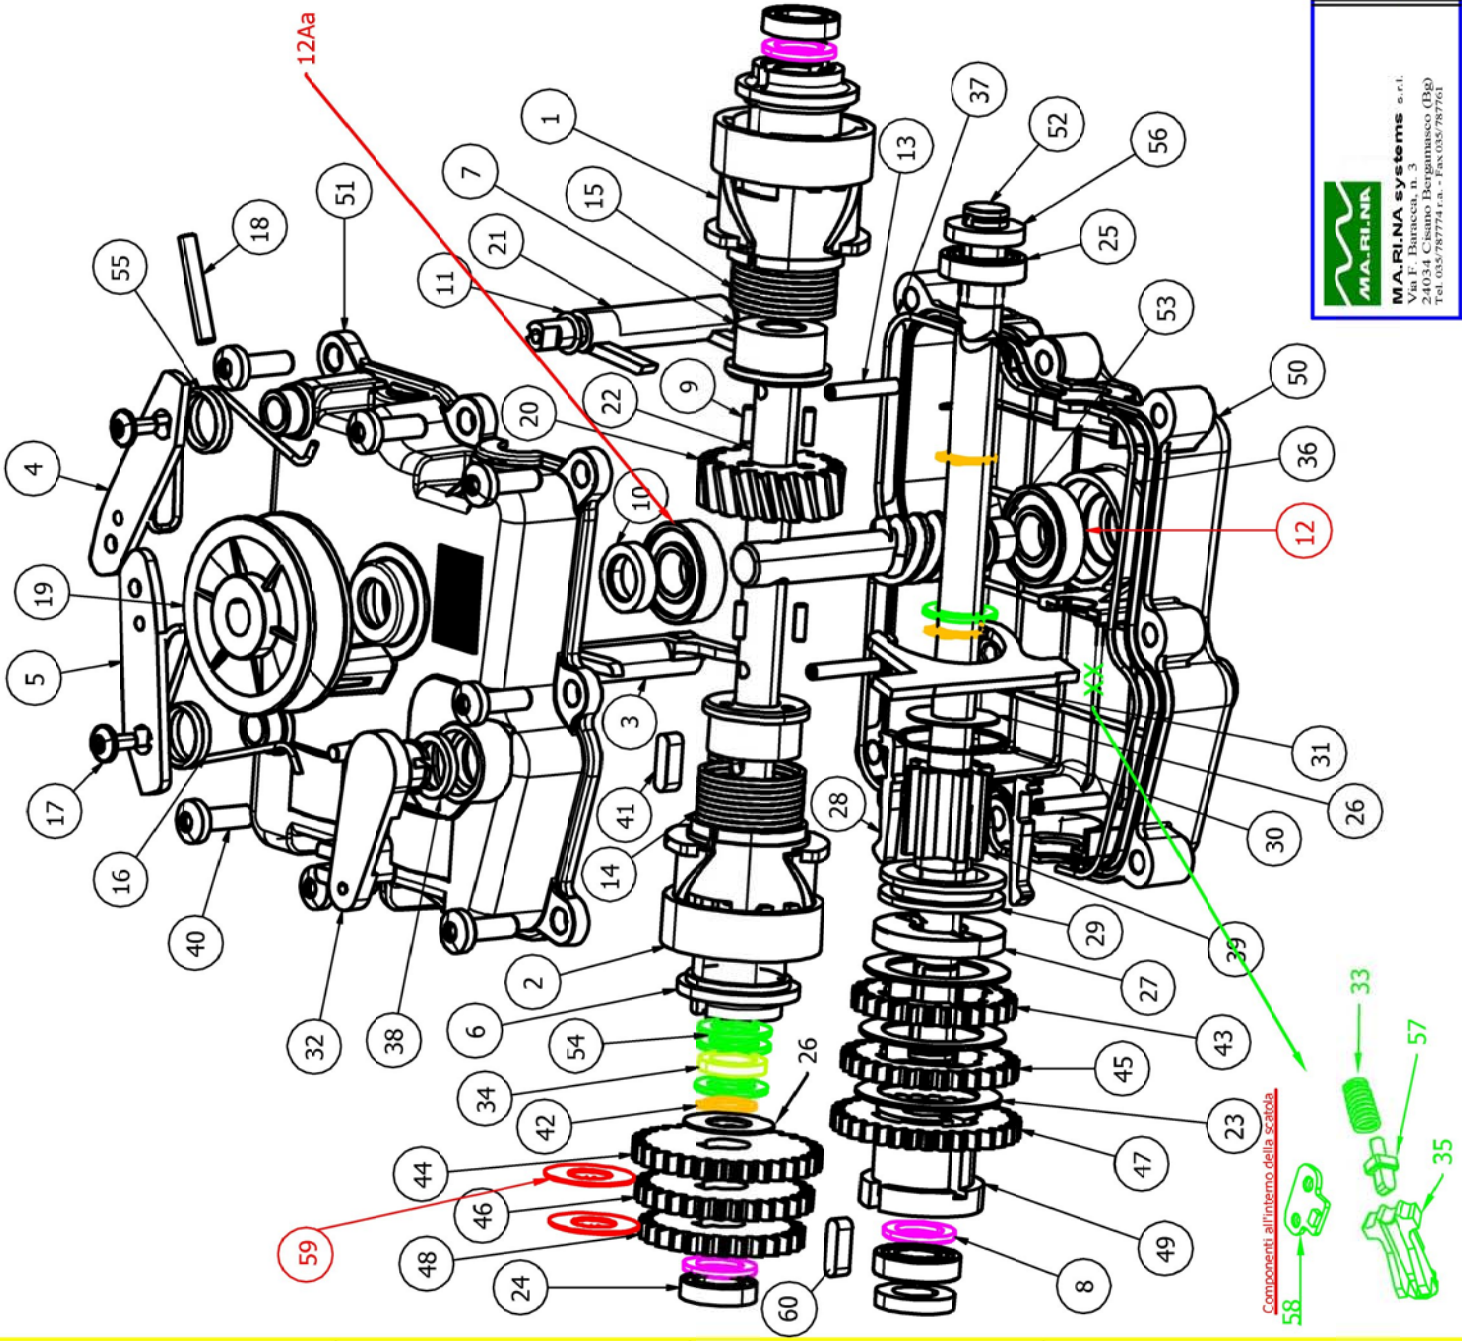

N.POS.	CODICE	DESCRIZIONE	PZ.
1	5622310	ANELLO FONTE	2
2	5622311	ANELLO COMANDO	2
3	5622312	FORCELLA SX	1
4	5622316	FALCIATRICE LEVA DESTRA	1
5	5622318	FALCIATRICE LEVA SINISTRA	1
6	5622325-SL	GIUNTO RETTIFICATO	2
7	5622326-SL	BOCCOLA RETTIFICATA	2
8	5622327	RONDELLA RASAMENTO SP.2 mm.	3
9	5622328	SPINA SPIROL 3x10	4
9/a	9790010	SPINA PIENA 3x10 DIN 6325	2
10	5622335	PARAOILIO 12x19x5	4
11	5622337	OR FORCELLA	2
12	5622338	CUSCINETTO 6001	1
12/a	5622338RS	CUSCINETTO 6001 2RS	1
13	5622344	SPINA SPIROL 4x24 ISO 8748	3
14	5622350	MOLLA INTERNA ANTIORARIA	1
15	5622360	MOLLA INTERNA ORARIA	1
16	5622378	MOLLA TORSIONE ESTERNA SX	1
17	5622381	VITE TAPITITE 4x10 TORX	4
18	5622400	SPINA PER PULEGGIA 5X30	1
19	5622425	PULEGGIA D 55/60 GRIGIA	1
20	5622493	INGRANAGGIO BRONZO ANTIORARIO	1
21	9722100	FORCELLA DX	1
22	9722170	ALBERO PRIMARIO mm. 126	1
23	9722428	RONDELLA RAS. MARCE mm.28x40x1	3
24	9722445	CUSCINETTO 61801 Z	2
25	9722447	CUSCINETTO 61901 APERTO	2
26	9722460	RONDELLA FORO INT.D25 SP.0.90 MAX	2
27	9722480	ROCIERA 3V DIS. 3/72	2
28	9722486	EVEVITA TRAINO 3V PRO	2
29	9722490	ANELLO INNESTO 3V	1
30	9722495	MOLLA LEVETTA TRAINO 3V	1
31	9722500	LEVA INNESTO 3V	1
32	9722505B	LEVA ESTERNA INNESTO 3V BIANCO	1
33	9722518	MOLLA X INNESTO MARCE 8° X 17	1
34	9722509	RONDELLA DISTANZIALE SP.3 PVC	1
35	9722516/7B	GUIDA LEVA INNESTO 3V H7 BIANCO	1
36	9722511	OR FILO TONDO PP 1.78 L168	1
37	9722512	OR FILO TONDO PP 1.78 L278	1
38	9722513	OR LEVA ESTERNA 3VPRO FP 3699	1
39	9722515B	CANOTTO LEVETTA 3V NYLON BIANCO	1
40	9722525	VITE TAPITITE M6x20 TORX	8
41	9722581	LINGUETTA ISO 7/3 DIN 6885/A 5x5x16	1
42	9722591	SEIGER D12	3
43	9722938A	INGRANAGGIO Z37 D28 3° MARCIA	1
44	9722943A	INGRANAGGIO Z33 D12 3° MARCIA	1
45	9722940A	INGRANAGGIO Z30 D28 2° MARCIA	1
46	9722941A	INGRANAGGIO Z30 D12 2° MARCIA	1
47	9722947A	INGRANAGGIO Z35 D28 1° MARCIA	1
48	9722946A	INGRANAGGIO Z25 D12 1° MARCIA	1
49	9722945	SUPPORTO INGRANAGGI 3V TANDEM	1
50	9790600	SCATOLA CAMBIO 3V-PRO	1
51	9790601	COPERCHIO CAMBIO 3V-PRO	1
52	9836010	ALBERO mm.50-5 F.1.100 mm.	1
53	9920103	VITE SF mm.94 F.1.74 antioraria	1
54	9930103	RONDELLA RAS. L5	4
55	9930104NTD	MOLLA TORSIONE TANDEM	1
56	9930106	PARAOILIO 12x22x4 SCATOLA	2
57	9722517B	INNESTO MARCE NUOVA VERSIONE BIANCO	1
58	9722519B	COPERCHIO SALTARELLO BIANCO	1
59	9722948	DISTANZIALE SACOMATO X INGRANAGGI	2
60	9722582	LINGUETTA 3X3X12 ISO 7/3 6885/A	1

N.B. ANTEPORRE BC..... al codice in tabella

Riferimento Prodotto:
CAMBIO 57 3V

Data : 25/08/2008

CODICE: CP057091

MA.RI.NA systems s.r.l.
Via F. Baracca, n. 3
24034 Cislano Bergamasco (BG)
Tel.035/787774 ca. - Fax.035/787761

Componenti all'interno della scatola