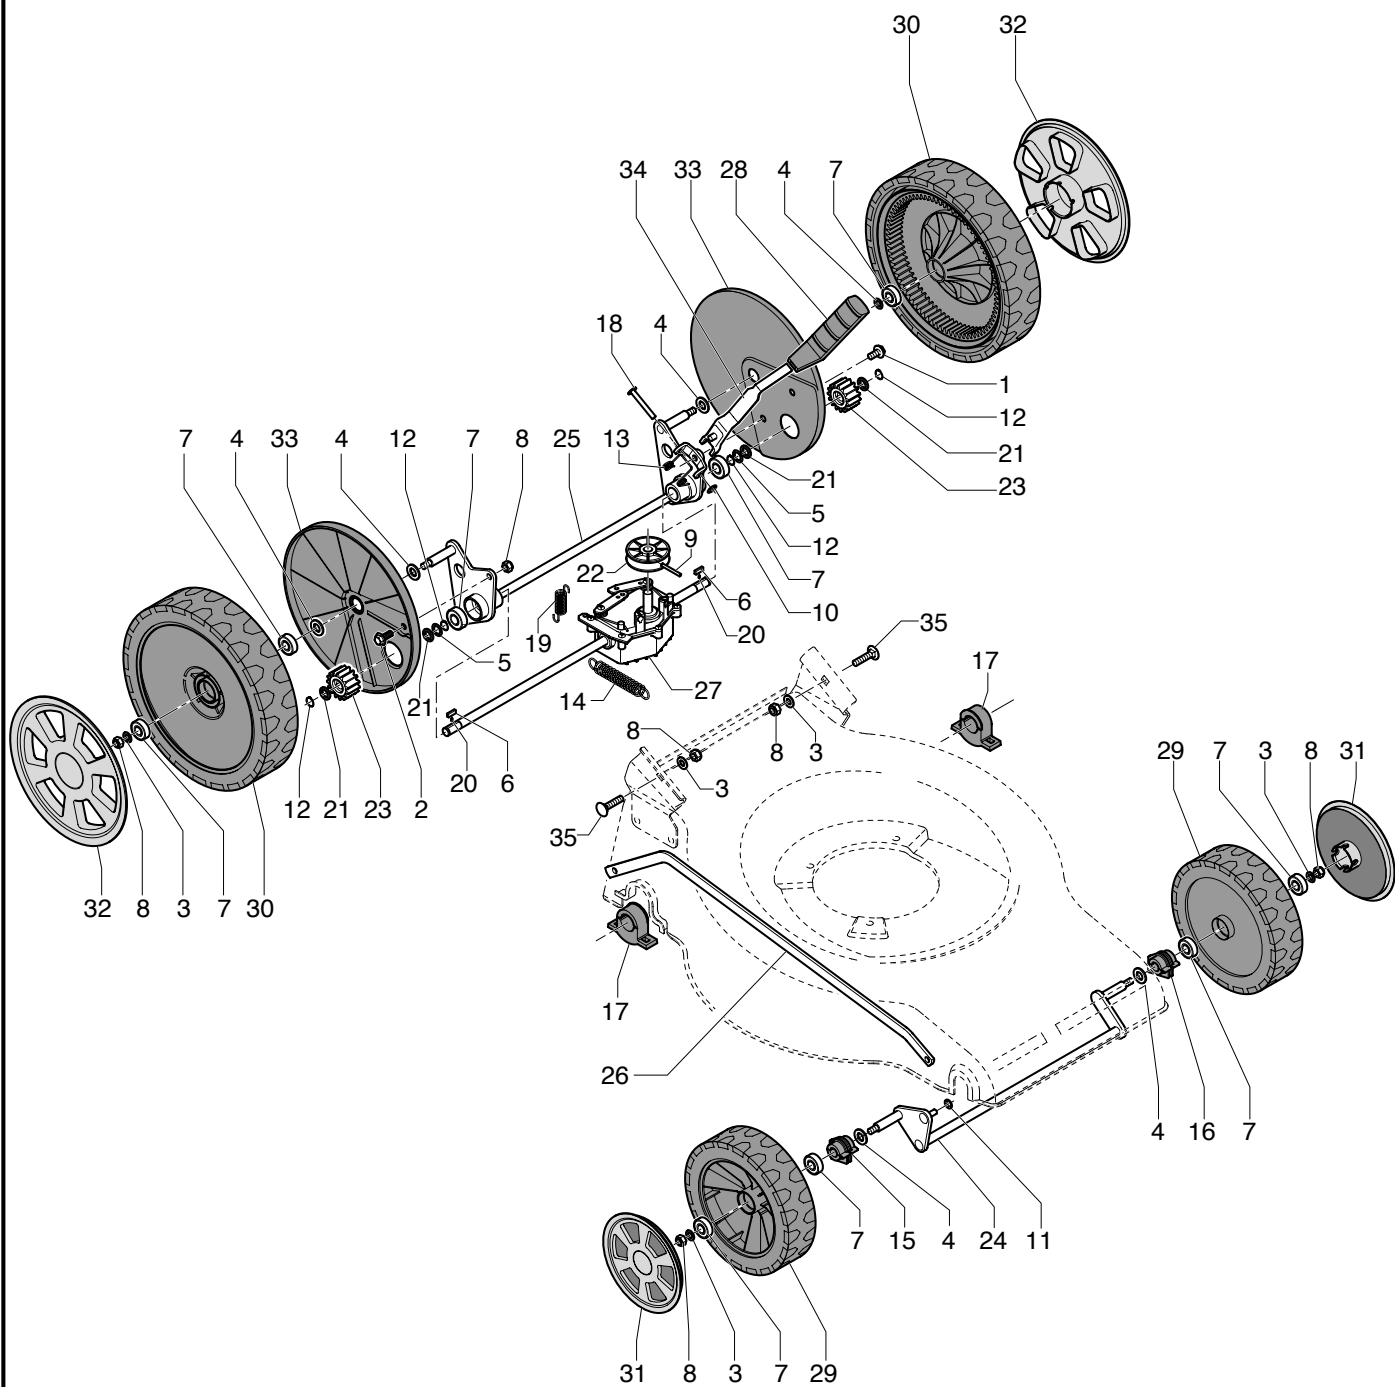

POS.	CODICE	I	F	D	GB	E	Q.TA'
1	CP030816	VITE TE	VIS	SCHRAUBE	SCREW	TORNILLO	1
2	CP030825	VITE TE	VIS	SCHRAUBE	SCREW	TORNILLO	1
3	CP032908	RONDELLA	RONDELLE	SCHNEIBE	WASHER	ARANDELA	7
4	CP032913	RONDELLA	RONDELLE	SCHNEIBE	WASHER	ARANDELA	6
5	CP035905	RASAMENTO	RONDELLE	SCHNEIBE	WASHER	ARANDELA	2
6	CP037305	CHIAVETTA	CLAVETTE	SCHLÜSSELCHEN	WOODRUFF KEY	CHAVETA	2
7	CP038228	CUSCINETTO	ROULEMENT	KUGELLAGER	BALL BEARING	COJINETE	10
8	CP044708	DADO	ÉCROU	MUTTER	KNOB	ESPARRAGO	7
9	CP045530	SPINA	GOUPILLE	DORN	PIN	PASADOR	1
10	CP046606	RITEGNO	CLIP	RÜCKHALT	RETAINER	ANILLO CLIP	1
11	CP046607	RITEGNO	CLIP	RÜCKHALT	RETAINER	ANILLO CLIP	1
12	CP046812	SEEGER	SEEGER	RÜCKHALT	RETAINER	ANILLO CLIP	4
13	CP047191	MOLLA	RESSORT	FEDER	SPRING	MUELLE	1
14	CP047192	MOLLA	RESSORT	FEDER	SPRING	MUELLE	1
15	CP047212	SUPPORTO ASSALE	SUPPORT	ACHSELAGER	SUPPORT	SOPORTE	1
16	CP047213	SUPPORTO ASSALE	SUPPORT	ACHSELAGER	SUPPORT	SOPORTE	1
17	CP047215	SUPPORTO ASSALE	SUPPORT	ACHSELAGER	SUPPORT	SOPORTE	2
18	CP047267	PERNO	GOUJON	ZAPFEN	PIN	PERNO	1
19	CP050191	MOLLA	RESSORT	FEDER	SPRING	MUELLE	1
20	CP050194	MOLLA	RESSORT	FEDER	SPRING	MUELLE	2
21	CP050238	RONDELLA	RONDELLE	SCHNEIBE	WASHER	ARANDELA	4
22	CP050240	PULEGGIA D.55	POULIE	RIEMENSCHNEIBE	PULLEY	POLEA	1
23	CP050298	INGRANAGGIO	PIGNON	GETRIEBE	PINION	ENGRANAJE	2
24	CP053048	ASSALE ANTERIORE	AXE AVANT	VORDERACHSE	FRONT AXLE	EJE ANTERIOR	1
25	CP053056	ASSALE POST. 53 HW	AXE ARRIERE	HINTERACHSE	REAR AXLE	EJE POSTERIOR	1
26	CP053062	TIRANTE ASSALE 53 HW	BARRE	GESTÄNGE	LINK ROD	TIRANTE EJE	1
27	CP053088	RIDUTTORE TR 53	REDUCTEUR	UNTERSETZUNGGETRIE	GEAR BOX ASSY	TRANSMISION	1
28	CP053236	POMOLO LEVA ALZO	CACHE MOYEU	KAPPE	HOOD	POMO	1
29	CP057114	RUOTA ANT. D.200	ROUE	RAD	WHEEL	RUEDA	2
30	CP057124	RUOTA POST. D.280	ROUE	RAD	WHEEL	RUEDA	2
31	CP057130.23	COPRIRUOTA 200	CACHE MOYEU	RADDECKUNG	HUB CAP	TAPA RUEDA	2
32	CP057132.23	COPRIRUOTA 280	CACHE MOYEU	RADDECKUNG	HUB CAP	TAPA RUEDA	2
33	CP057214	COPRIRUOTA INTERNO	CACHE MOYEU	RADDECKUNG	HUB CAP	TAPA RUEDA	2
34	CP057255	LEVA ALZO	LEVIER	STANGE	LEVER	LEVA ALTURAS	1
35	CP040835	VITE TTQST	VIS	SCHRAUBE	SCREW	TORNILLO	2