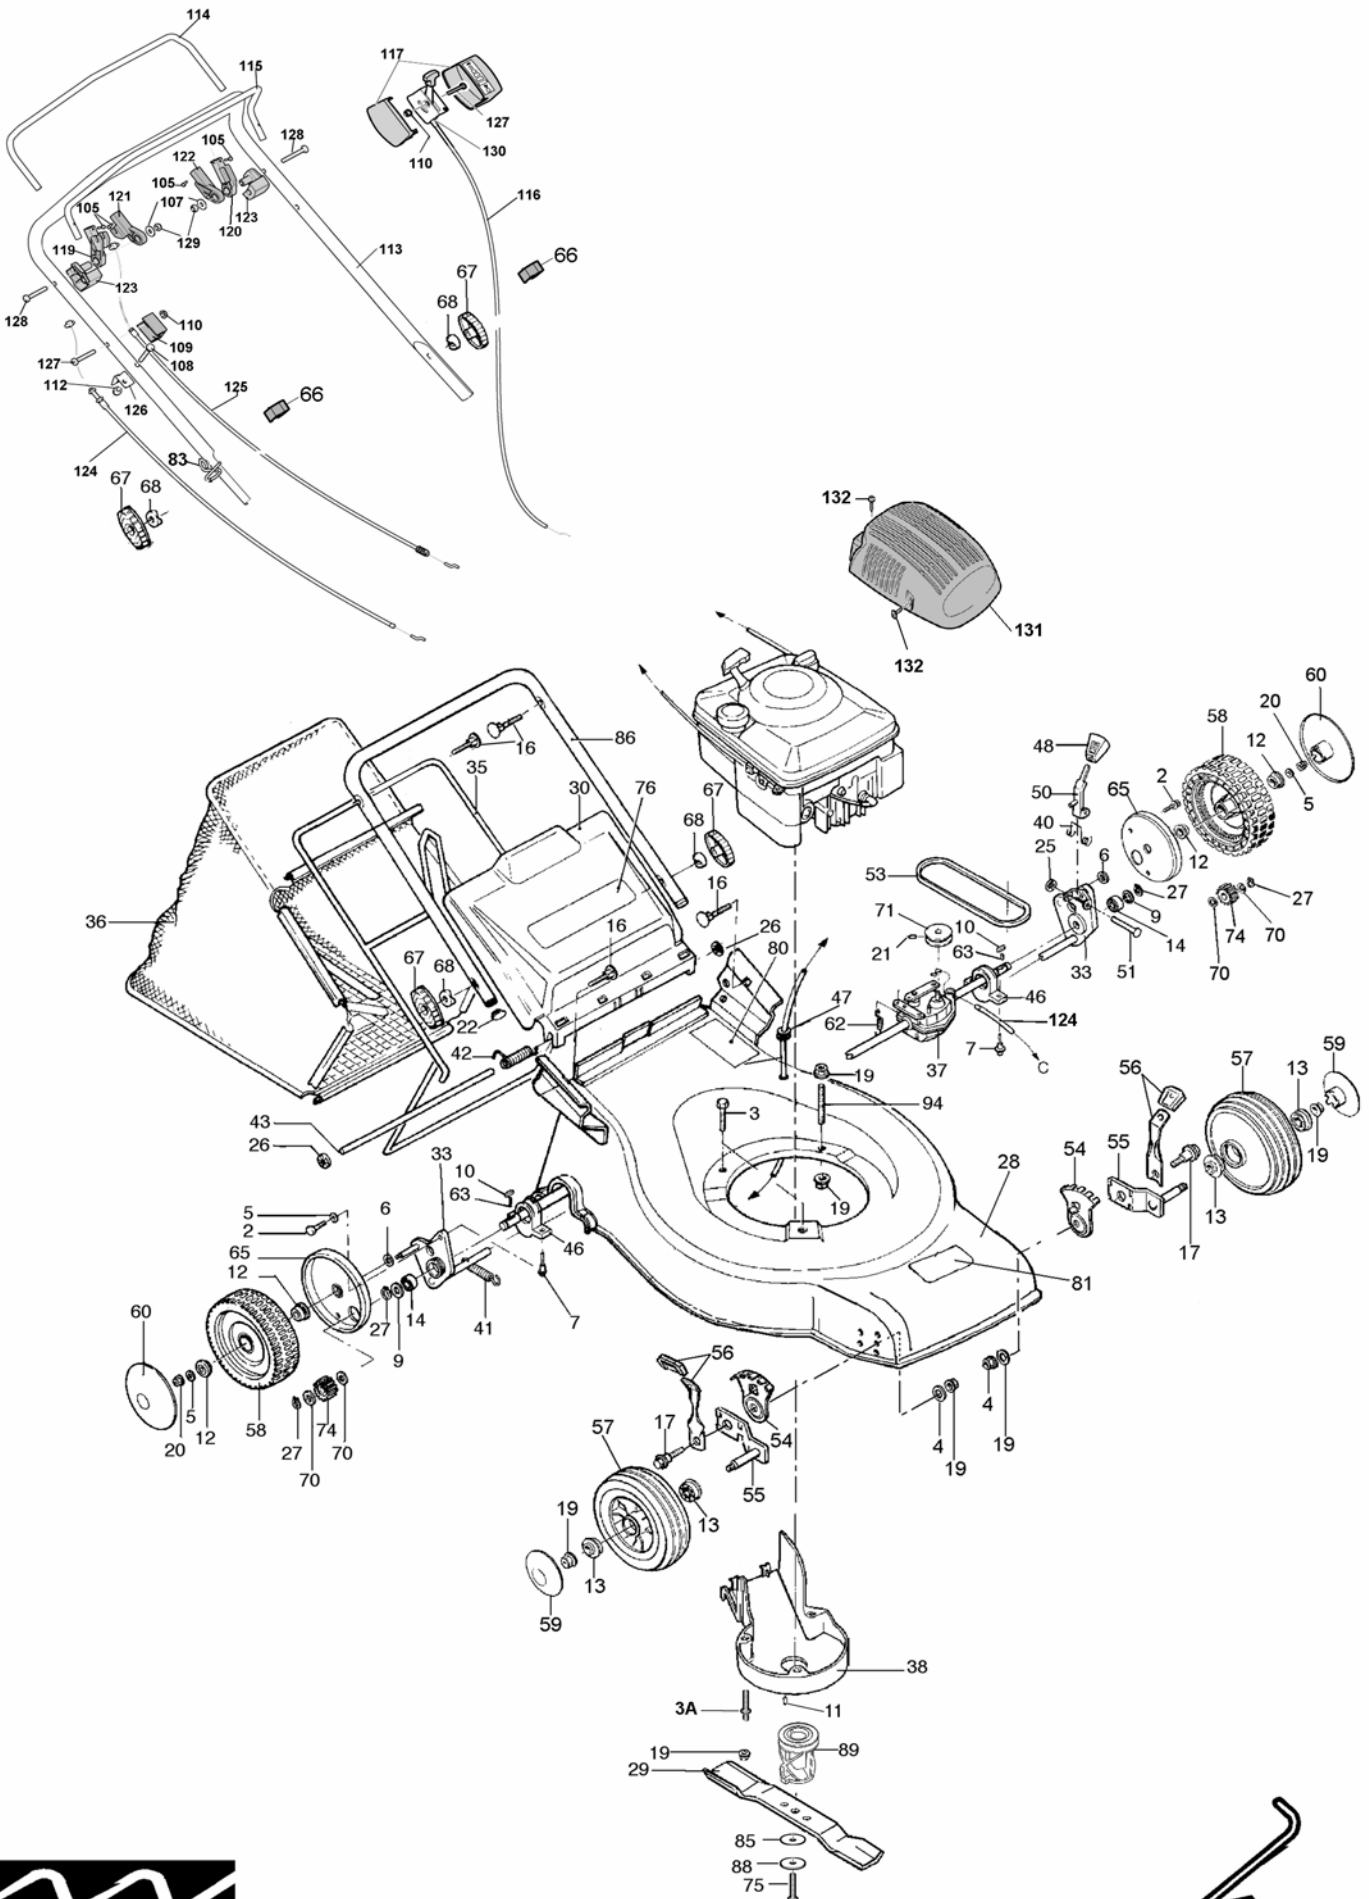

SP 52 S

POS.	CODICE	I	F	D	GB	E	SP 52 SB	SP 53 SH
2	CP030816	VITE TE	VIS	SCHRAUBE	SCREW	TORNILLO	2	2
3	CP030845	VITE TE	VIS	SCHRAUBE	SCREW	TORNILLO	3	3
3A	CP047925	VITE TRILOBATA	VIS	SCHRAUBE	SCREW	TORNILLO	3	3
4	CP032909	RONDELLA	RONDELLE	SCHEIBE	WASHER	ARANDELA	2	2
5	CP032908	RONDELLA	RONDELLE	SCHEIBE	WASHER	ARANDELA	5	5
6	CP032913	RONDELLA	RONDELLE	SCHEIBE	WASHER	ARANDELA	2	2
7	CP034615	RIVETTO	RIVET	NIET	RIVET	CLAVO	4	4
9	CP035905	RASAMENTO	RONDELLE	SCHEIBE	WASHER	ARANDELA	2	2
10	CP037305	CHIAVETTA	CLAVETTE	SCHLÜSSELCHEN	WOODRUFF KEY	CHAVETA	2	2
11	CP037406	CHIAVETTA	CLAVETTE	SCHLÜSSELCHEN	WOODRUFF KEY	CHAVETA	1 OPTIONAL	
12	CP038226	CUSCINETTO 12X26	ROULEMENT	KUGELLAGER	BALL BEARING	COJINETE	4	4
13	CP040226	BOCCOLA	BOUCLE	BÜCHSE	BUSH	COJINETE	4	4
14	CP038228	CUSCINETTO	ROULEMENT	KUGELLAGER	BALL BEARING	COJINETE	2	2
16	CP040850	VITE TTQST	VIS	SCHRAUBE	SCREW	TORNILLO	4	4
17	CP042268	VITE	VIS	SCHRAUBE	SCREW	TORNILLO	2	2
19	CP042808	DADO	ÉCROU	MUTTER	KNOB	ESPARRAGO	11	11
20	CP044708	DADO	ÉCROU	MUTTER	KNOB	ESPARRAGO	3	3
21	CP045530	SPINA	GOUPILLE	DORN	PIN	PASADOR	1	1
22	CP045722	TAPPO	COUVERCLE	KAPPE	CAP	TAPA	2	2
25	CP046606	RITEGNO	CLIP	RÜCKHALT	RETAINER	ANILLO CLIP	1	1
26	CP046607	RITEGNO	CLIP	RÜCKHALT	RETAINER	ANILLO CLIP	2	2
27	CP046812	SEEGER	SEEGER	RUCKHALT	RETAINER	ANILLO CLIP	4	4
28	CP052004	CHASSIS VERDE RAL	CARTER	GEHÄUSE	DECK	CHASIS	1	1
28	CP052004.13	CHASSIS GIALLO	CARTER	GEHÄUSE	DECK	CHASIS	1	1
29	CP053013	LAMA	LAME	MESSER	BLADE	CUCHILLA	1	1
30	CP047018	PARASASSI	DEFLECTEUR	DEFLEKTOR	REAR DOOR	DEFLECTOR	1	1
33	CP053058	ASSALE POSTERIORE	AXE ARRIERE	HINTERACHSE	REAR AXLE	EJE POSTERIOR	1	1
35	CP053078	TELAIO CESTO	ATTELAGE	GRASFANGRAHMEN	FRAME	ARMAZON SACO	1	1
36	CP053083	TELA CESTO BIANCA	SAC RAMASSEUR	GRASFANGSACK	GRASS BAG	SACO TELA	1	1
37	CP053088	RIDUTTORE TR 53	REDUCTEUR	UNTERSETZUNGGET	GEAR BOX ASSY	TRANSMISION	1	1
38	CP047096	COPRICINGHIA	COUVERCLE COURR	RIEMENSCHUTZ	BELT COVER	TAPA	1	1
40	CP047191	MOLLA	RESSORT	FEDER	SPRING	MUELLE	1	1
41	CP047192	MOLLA	RESSORT	FEDER	SPRING	MUELLE	1	1
42	CP050192	MOLLA PARASASSI	RESSORT	FEDER	SPRING	MUELLE	1	1
43	CP053203	ASTINA	AXE PIVOT	STANGE	HINGE PIN	EJE DEFLECTOR	1	1
46	CP047215	SUPPORTO ASSALE	SUPPORT	ACHSELAGER	SUPPORT	SOPORTE	2	2
47	CP047217	PASSACAVO	JOINTE	RING	RING	ANILLO	1	1
48	CP047236	CAPPUCCIO	CACHE MOYEU	KAPPE	HOOD	POMO	1	1
50	CP047255	LEVA ALZO	LEVIER	STANGE	LEVER	LEVA ALTURAS	1	1
51	CP047267	PERNO	GOUJON	ZAPFEN	PIN	PERNO	1	1
53	25100203302	CINGHIA Z 29 1/2	COURROIE	RIEMEN	BELT	CORREA	1	1
54	CP042245	SETTORE	SECTEUR	PLATTE	SECTOR	PLACA ALTURAS	2	2
55	CP042248	SUPPORTO	SUPPORT	ACHSELAGER	SUPPORT	SOPORTE	2	2
56	CP042250	LEVA ALZO	LEVIER	STANGE	LEVER	LEVA ALTURAS	2	2
57	CP047109	RUOTA 180	ROUE	RAD	WHEEL	RUEDA	2	2
58	CP050116	RUOTA 200	ROUE	RAD	WHEEL	RUEDA	2	2
59	CP050127	COPRIRUOTA 180	CACHE MOYEU	RADDECKUNG	HUB CAP	TAPA RUEDA	2	2
60	CP050132	COPRIRUOTA 200-230	CACHE MOYEU	RADDECKUNG	HUB CAP	TAPA RUEDA	2	2
62	CP050191	MOLLA	RESSORT	FEDER	SPRING	MUELLE	1	1
63	CP050194	MOLLA	RESSORT	FEDER	SPRING	MUELLE	2	2
65	CP050214	COPRIRUOTA INTERN	CACHE MOYEU	RADDECKUNG	HUB CAP	TAPA RUEDA	2	2
66	CP050222	FERMACAVALO	ATTACHE CABLE	KABELBESCHWERER	CLIP	FIJADOR CABLE	2	2
67	CP050228	POMOLO MANICO	ÉCROU	GRIF	KNOB HANDLE	POMO MANILLAR	4	4
68	CP050230	RONDELLA	RONDELLE	SCHEIBE	WASHER	ARANDELA	4	4
70	CP050238	RONDELLA	RONDELLE	SCHEIBE	WASHER	ARANDELA	4	4
71	CP050240	PULEGGIA D.55	POULIE	RIEMENSCHLEIBE	PULLEY	POLEA	1	1
74	CP050298	INGRANAGGIO	PIGNON	GETRIEBE	PINION	ENGRANAJE	2	2
75	CP050965	VITE LAMA 10.9	VIS 10.9	SCHRAUBE 10.9	SCREW 10.9	TORNILLO 10.9	1	1
76	CP053715	DECALCO	DECALQUE	ETIKETTE	DECAL	CARTEL	1	1
80	CP053813	DECALCO	DECALQUE	ETIKETTE	DECAL	CARTEL	1	1
81	CP053862	DECALCO SPARTAN	DECALQUE	ETIKETTE	DECAL	CARTEL	1	1
83	CP047242	GANCIO FUNE AVV.	PORTE CABLE	KABELHALTER	CABLE SUPPORT	FIJADOR CABLE	1	1
85	CP045911	MOLLA A TAZZA	RONDELLE	SCHEIBE	WASHER	MUELLE	1	1
86	CP047034	MANICO INF.	GUIDON	STIEL	HANDLE	MANILLAR	1	1
88	CP053250	RONDELLA	RONDELLE	SCHEIBE	WASHER	ARANDELA	1	1
89	CP053274B22	MOZZO D.22.2 +PULE	PORTE LAME + POUL	MESSERHALTER	BLADE ADAPTOR+PU	PORTA CUCHILLA+PC	1 (ø Shaft 22,2 mm)	
89	CP053274B25	MOZZO D.25 +PULEG	PORTE LAME + POUL	MESSERHALTER	BLADE ADAPTOR+PU	PORTA CUCHILLA+PC	1 (ø Shaft 25 mm)	
94	CP047257	VITE 8X75	VIS	SCHRAUBE	SCREW	TORNILLO	1	
94	CP042257	VITE 8X50	VIS	SCHRAUBE	SCREW	TORNILLO		1
105	CP023595	VITE AUTOF.	VIS	SCHRAUBE	SCREW	TORNILLO	2	2
107	CP032926	RONDELLA	RONDELLE	SCHEIBE	WASHER	ARANDELA	2	2