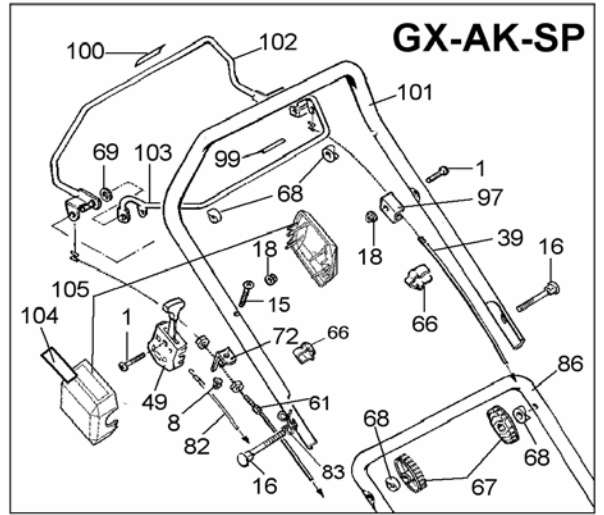

GT 47 S - GX 46 S - GX 47 S - AK 47 S - SP 47 S

POS.	CODICE	I	F	D	GB	E	GT 47	GX 46	GX 47	AK 47	SP 47
1	CP060640	VITE TC	VIS	SCHRAUBE	SCREW	TORNILLO	2	2	2	2	2
2	CP030825	VITE TE	VIS	SCHRAUBE	SCREW	TORNILLO	1	1	1	1	1
3	CP030845	VITE TE	VIS	SCHRAUBE	SCREW	TORNILLO	3	3	3	3	3
4	CP032813	RONDELLA	RONDELLE	SCHEIBE	WASHER	ARANDELA	2	2	2	2	2
4	CP032913	RONDELLA	RONDELLE	SCHEIBE	WASHER	ARANDELA	4 X RUOTE CP047118.98 - CP053128.98				
5	CP032908	RONDELLA	RONDELLE	SCHEIBE	WASHER	ARANDELA	5	5	5	5	5
6	CP032913	RONDELLA	RONDELLE	SCHEIBE	WASHER	ARANDELA	2	2	2	2	2
7	CP034615	RIVETTO	RIVET	NIET	RIVET	CLAVO	4	4	4	4	4
8	CP044906	DADO	ÉCROU	MUTTER	KNOB	ESPARRAGO	1	1	1	1	1
9	CP035905	RASAMENTO	RONDELLE	SCHEIBE	WASHER	ARANDELA	2	2	2	2	2
10	CP037305	CHIAVETTA	CLAVETTE	SCHLÜSSELCHEN	WOODRUFF KEY	CHAVETA	2	2	2	2	2
11	CP037406	CHIAVETTA	CLAVETTE	SCHLÜSSELCHEN	WOODRUFF KEY	CHAVETA	1 (fino a / till 03/1999)				
12	CP038226	CUSCINETTO 12X26	ROULEMENT	KUGELLAGER	BALL BEARING	COJINETE	4	4	4	4	4
12	CP038228	CUSCINETTO	ROULEMENT	KUGELLAGER	BALL BEARING	COJINETE	2 X RUOTE - CP053128.98				
13	CP040226	BOCCOLA	BOUCLE	BÜCHSE	BUSH	COJINETE					4
13	CP038227	CUSCINETTO 12X27	ROULEMENT	KUGELLAGER	BALL BEARING	COJINETE	4	4	4	4	4
13	CP038228	CUSCINETTO	ROULEMENT	KUGELLAGER	BALL BEARING	COJINETE	2 X RUOTE CP047118.98				
14	CP038228	CUSCINETTO	ROULEMENT	KUGELLAGER	BALL BEARING	COJINETE	2	2	2	2	2
15	CP040630	VITE TTQST	VIS	SCHRAUBE	SCREW	TORNILLO	1	1	1	1	1
16	CP040850	VITE TTQST	VIS	SCHRAUBE	SCREW	TORNILLO	2	4	4	4	4
17	CP040875	VITE TTQST	VIS	SCHRAUBE	SCREW	TORNILLO	2				
18	CP042806	DADO	ÉCROU	MUTTER	KNOB	ESPARRAGO	3	3	3	3	3
19	CP042808	DADO	ÉCROU	MUTTER	KNOB	ESPARRAGO	8	8	8	8	8
20	CP044708	DADO	ÉCROU	MUTTER	KNOB	ESPARRAGO	3	3	3	3	3
21	CP045530	SPINA	GOUPILLE	DORN	PIN	PASADOR	1	1	1	1	1
22	CP045722	TAPPO	COUVERCLE	KAPPE	CAP	TAPA	4	2	2	2	2
23	CP045810	GRANO	VIS	SCHRAUBE	SCREW	TORNILLO	1 (fino a / till 03/1999)				
25	CP046606	RITEGNO	CLIP	RÜCKHALT	RETAINER	ANILLO CLIP	1	1	1	1	1
26	CP046607	RITEGNO	CLIP	RÜCKHALT	RETAINER	ANILLO CLIP	3	3	3	3	3
27	CP046812	SEEGER	SEEGER	RÜCKHALT	RETAINER	ANILLO CLIP	4	4	4	4	4
28	CP046001.02	CHASSIS ROSSO	CARTER	GEHÄUSE	DECK	CHASIS		1			
28	CP047001	CHASSIS VERDE	CARTER	GEHÄUSE	DECK	CHASIS	1				
28	CP047001.02	CHASSIS ROSSO	CARTER	GEHÄUSE	DECK	CHASIS			1		
28	CP047001.03	CHASSIS ARGENTO	CARTER	GEHÄUSE	DECK	CHASIS				1	
28	CP047001.12	CHASSIS	CARTER	GEHÄUSE	DECK	CHASIS					1
29	CP047013	LAMA	LAME	MESSER	BLADE	CUCHILLA	1	1	1	1	1
30	CP047018	PARASASSI	DEFLECTEUR	DEFLEKTOR	REAR DOOR	DEFLECTOR	1	1	1	1	1
31	CP047033	MANICO INF.	GUIDON	STIEL	HANDLE	MANILLAR	1	1	1	1	1
32	CP047048	ASSALE ANT	AXE AVANT	VORDERACHSE	FRONT AXLE	EJE ANTERIOR	1	1	1	1	1
33	CP047058	ASSALE POS	AXE ARRIERE	HINTERACHSE	REAR AXLE	EJE POSTERIOR	1	1	1	1	1
34	CP047063	TIRANTE ASSALE	BARRE	GESTÄNGE	LINK ROD	TIRANTE EJE	1	1	1	1	1
35	CP047078	TELAIO CESTO	ATTELAGE	GRASFANGRAHMEN	FRAME	ARMAZON SACO	1	1	1	1	1
36	CP047083	TELA CESTO BIANCA	SAC RAMASSEUR	GRASFANGSACK	GRASS BAG	SACO TELA	1			1	
36	CP047083.05	TELA CESTO NERA	SAC RAMASSEUR	GRASFANGSACK	GRASS BAG	SACO TELA		1	1		1
37	CP047088	RIDUTTORE TR 47	REDUCTEUR	UNTERSETZUNGGE	GEAR BOX ASSY	TRANSMISION	1	1	1	1	1
38	CP047096	COPRICINGHIA	COUVERCLE COUR	RIEMENSCHUTZ	BELT COVER	TAPA	1	1	1	1	1
39	?-TAB-FR	CAVO FRENO	CABLE FREIN	KABEL	CABLE	CABLE	1	1	1	1	1
40	CP047191	MOLLA	RESSORT	FEDER	SPRING	MUELLE	1	1	1	1	1
41	CP047192	MOLLA	RESSORT	FEDER	SPRING	MUELLE	1	1	1	1	1
42	CP050192	MOLLA PARASASSI	RESSORT	FEDER	SPRING	MUELLE	1	1	1	1	1
43	CP047203	ASTINA	AXE PIVOT	STANGE	HINGE PIN	EJE DEFLECTOR	1	1	1	1	1
44	CP047212	SUPPORTO ASSALE	SUPPORT	ACHSELAGER	SUPPORT	SOPORTE	1	1	1	1	1
45	CP047213	SUPPORTO ASSALE	SUPPORT	ACHSELAGER	SUPPORT	SOPORTE	1	1	1	1	1
46	CP047215	SUPPORTO ASSALE	SUPPORT	ACHSELAGER	SUPPORT	SOPORTE	2	2	2	2	2
47	CP047217	PASSACAVO	JOINTE	RING	RING	ANILLO	1	1	1	1	1
48	CP047236	CAPPUCCIO	CACHE MOYEU	KAPPE	HOOD	POMO	1	1	1	1	1
49	CP047250	COMANDO ACCELER	LEVIER	STANGE	THROTTLE LEVER	LEVA	1	1	1	1	1
50	CP047255	LEVA ALZO	LEVIER	STANGE	LEVER	LEVA ALTURAS	1	1	1	1	1
51	CP047267	PERNO	GOUJON	ZAPFEN	PIN	PERNO	1	1	1	1	1
52	CP053273	MOZZO LAMA 22	PORTE LAME	MESSERHALTER	BLADE ADAPTOR	PORTA CUCHILLA	1 (fino a / till 03/1999)				
53	CP047827	CINGHIA Z 27 1/2	COURROIE	RIEMEN	BELT	CORREA	1	1	1	1	1
54	CP050043	MANICO SUP.	GUIDON	STIEL	HANDLE	MANILLAR	1