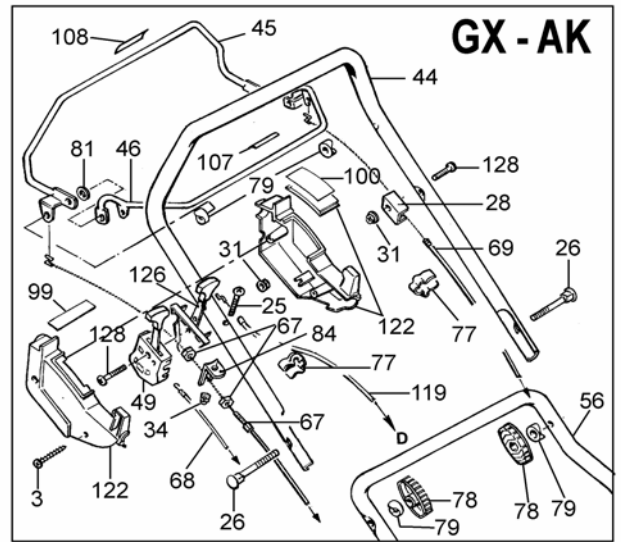

GT 56 S VV - GX 56 S VV - AK 56 S VV

RICAMBI ORIGINALI

POS.	CODICE	I	F	D	GB	E	GT	GX	AK
1	AS005976	PULEGGIA VARIAB	POULIE	RIEMENSCHLEIBE	PULLEY	POLEA	1	1	1
2	CP024816	VITE AUTOF.	VIS	SCHRAUBE	SCREW	TORNILLO	2	2	2
3	CP025040	VITE AUTOF.	VIS	SCHRAUBE	SCREW	TORNILLO	2	2	2
4	CP026016	VITE AUTOF.	VIS	SCHRAUBE	SCREW	TORNILLO	16	16	16
5	CP030620	VITE TE	VIS	SCHRAUBE	SCREW	TORNILLO	1	1	1
6	CP030812	VITE TE	VIS	SCHRAUBE	SCREW	TORNILLO	1	1	1
7	CP030825	VITE TE	VIS	SCHRAUBE	SCREW	TORNILLO	3	3	3
8	CP030850	VITE TE	VIS	SCHRAUBE	SCREW	TORNILLO	1	1	1
9	CP030855	VITE TE	VIS	SCHRAUBE	SCREW	TORNILLO	2	2	2
10	CP030880	VITE TE	VIS	SCHRAUBE	SCREW	TORNILLO	1	1	1
11	CP032813	RONDELLA	RONDELLE	SCHEIBE	WASHER	ARANDELA	2	2	2
11	CP032913	RONDELLA	RONDELLE	SCHEIBE	WASHER	ARANDELA	4 X RUOTE CP047118.98 - CP057128.98		
12	CP032907	RONDELLA	RONDELLE	SCHEIBE	WASHER	ARANDELA	2	2	2
13	CP032908	RONDELLA	RONDELLE	SCHEIBE	WASHER	ARANDELA	5	5	5
14	CP032909	RONDELLA	RONDELLE	SCHEIBE	WASHER	ARANDELA	4	4	4
15	CP032910	RONDELLA	RONDELLE	SCHEIBE	WASHER	ARANDELA	3	3	3
16	CP032913	RONDELLA	RONDELLE	SCHEIBE	WASHER	ARANDELA	5	5	5
17	CP034411	RIVETTO	RIVET	NIET	RIVET	CLAVO	2	2	2
18	CP035905	RASAMENTO	RONDELLE	SCHEIBE	WASHER	ARANDELA	2	2	2
19	CP037305	CHIAVETTA	CLAVETTE	SCHLÜSSELCHEN	WOODRUFF KEY	CHAVETA	2	2	2
20	CP037406	CHIAVETTA	CLAVETTE	SCHLÜSSELCHEN	WOODRUFF KEY	CHAVETA	1	1	1
21	CP038026	CUSCINETTO	ROULEMENT	KUGELLAGER	BALL BEARING	COJINETE	2	2	2
22	CP038226	CUSCINETTO 12X26	ROULEMENT	KUGELLAGER	BALL BEARING	COJINETE	4 X RUOTE CP057128.98		
22	CP038228	CUSCINETTO	ROULEMENT	KUGELLAGER	BALL BEARING	COJINETE	4 X RUOTE CP047118.98		
23	CP038227	CUSCINETTO 12X27	ROULEMENT	KUGELLAGER	BALL BEARING	COJINETE	4	4	4
23	CP038228	CUSCINETTO	ROULEMENT	KUGELLAGER	BALL BEARING	COJINETE	4 X RUOTE CP047118.98		
24	CP038228	CUSCINETTO	ROULEMENT	KUGELLAGER	BALL BEARING	COJINETE	2	2	2
25	CP040630	VITE TTQST	VIS	SCHRAUBE	SCREW	TORNILLO	1	1	1
26	CP040850	VITE TTQST	VIS	SCHRAUBE	SCREW	TORNILLO	2	4	4
27	CP040875	VITE TTQST	VIS	SCHRAUBE	SCREW	TORNILLO	2		
28	CP042216	BLOCCETTO CAVO	ATTACHE CABLE FR	KABELBESCHWERE	CLIP	FIJADOR CABLE	1	1	1
29	CP042708	DADO	ÉCROU	MUTTER	KNOB	ESPARRAGO	2	2	2
30	CP042805	DADO	ÉCROU	MUTTER	KNOB	ESPARRAGO	2	2	2
31	CP042806	DADO	ÉCROU	MUTTER	KNOB	ESPARRAGO	3	3	3
32	CP042808	DADO	ÉCROU	MUTTER	KNOB	ESPARRAGO	2	2	2
33	CP044708	DADO	ÉCROU	MUTTER	KNOB	ESPARRAGO	10	10	10
34	CP044906	DADO	ÉCROU	MUTTER	KNOB	ESPARRAGO	1	1	1
35	CP045530	SPINA	GOUPILLE	DORN	PIN	PASADOR	1	1	1
36	CP045722	TAPPO	COUVERCLE	KAPPE	CAP	TAPA	2		
37	CP045810	GRANO	VIS	SCHRAUBE	SCREW	TORNILLO	1	1	1
38	CP045906	MOLLA A TAZZA	RONDELLE	SCHEIBE	WASHER	MUELLE	1	1	1
39	CP045911	MOLLA A TAZZA	RONDELLE	SCHEIBE	WASHER	MUELLE	1	1	1
40	CP046606	RITEGNO	CLIP	RÜCKHALT	RETAINER	ANILLO CLIP	1	1	1
41	CP046810	SEEGER	SEEGER	RUCKHALT	RETAINER	ANILLO CLIP	1	1	1
42	CP046812	SEEGER	SEEGER	RUCKHALT	RETAINER	ANILLO CLIP	4	4	4
43	CP046904	FERMO	CLIP	RÜCKHALT	RETAINER	ANILLO CLIP	2	2	2
44	CP047042	MANICO SUP.	GUIDON	STIEL	HANDLE	MANILLAR		1	1
45	CP047068	LEVA INNESTO	LEVIER EMBRAYAG	STANGE	LEVER CLUTCH	LEVA		1	1
46	CP047073	LEVA FRENO	LEVIER FREIN	STANGE	LEVER	LEVA		1	1
47	CP047191	MOLLA	RESSORT	FEDER	SPRING	MUELLE	1	1	1
48	CP047236	CAPPUCCIO	CACHE MOYEU	KAPPE	HOOD	POMO	1	1	1
49	CP047250	COMANDO ACCELE	LEVIER	STANGE	THROTTLE LEVER	LEVA	1	1	1
50	CP047267	PERNO	GOUJON	ZAPPEN	PIN	PERNO	1	1	1
51	CP047716	CINGHIA Z 16	COURROIE	RIEMEN	BELT	CORREA	1	1	1
52	CP047725	CINGHIA Z 25	COURROIE	RIEMEN	BELT	CORREA	1	1	1
53	CP050018	PARASASSI	DEFLECTEUR	DEFLEKTOR	REAR DOOR	DEFLECTOR	1	1	1
54	CP050023	COPRICESTO NERO	COUVERCLE	GRASFANFSACKDE	BAG COVER	CARCASA	1		
55	CP050028	DEFLETTORE	DEFLECTEUR	DEFLEKTOR	DEFLECTOR	DEFLECTOR	1	1	1
56	CP050033	MANICO INF.	GUIDON	STIEL	HANDLE	MANILLAR	1	1	1
57	CP050043	MANICO SUP.	GUIDON	STIEL	HANDLE	MANILLAR	1		
58	CP050048	ASSALE ANT	AXE AVANT	VORDERACHSE	FRONT AXLE	EJE ANTERIOR	1	1	1
59	CP050059	ASSALE POSTERIO	AXE ARRIERE	HINTERACHSE	REAR AXLE	EJE POSTERIOR	1	1	1
60	CP050068	LEVA INNESTO	LEVIER EMBRAYAG	STANGE	LEVER CLUTCH	LEVA	1		
61	CP050073	LEVA FRENO	LEVIER FREIN	STANGE	LEVER	LEVA	1		
62	CP050078	TELAIO CESTO	ATTELAGE	GRASFANGRAHME	FRAME	ARMAZON SACO	1	1	1
63	CP050083	TELA CESTO BIANCO	SAC RAMASSEUR	GRASFANGSACK	GRASS BAG	SACO TELA	1		1
63	CP050083.05	TELA CESTO NER	SAC RAMASSEUR	GRASFANGSACK	GRASS BAG	SACO TELA		1	
64	CP050106	RUOTA 180	ROUE	RAD	WHEEL	RUEDA		2	2
64	CP050108	RUOTA 180	ROUE	RAD	WHEEL	RUEDA	2	<--- (fino a / till 12/2005)