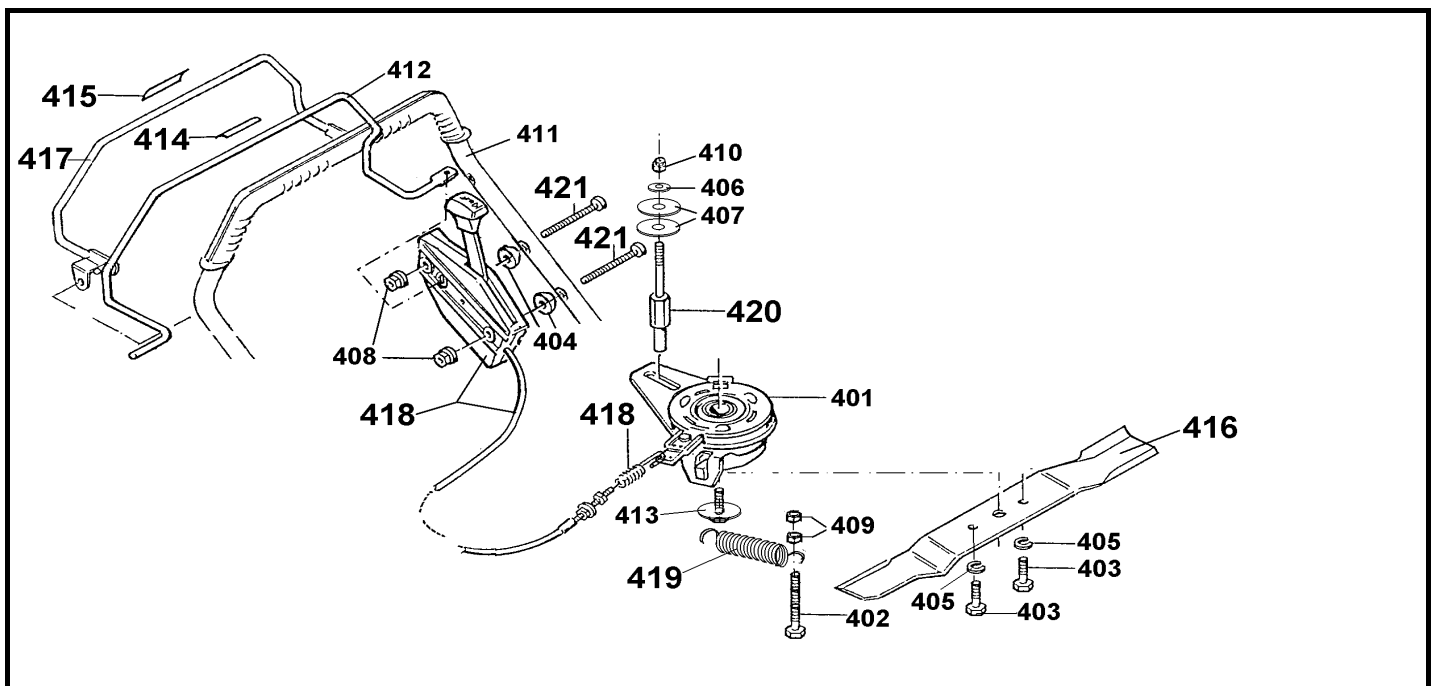

POS.	CODICE	I	F	D	GB	E	GT
401	CP019222	FRENO FRIZIONE LAMA	EMBAYAGE LAME	MESSERKUPPLUNG	BLADE CLUTCH	EMBRAGUE CUCHILLA	1
402	CP030850	VITE TE	VIS	SCHRAUBE	SCREW	TORNILLO	1
403	CP031020	VITE	VIS	SCHRAUBE	SCREW	TORNILLO	2
404	CP032230	RONDELLA	RONDELLE	SCHEIBE	WASHER	ARANDELA	2
405	CP032710	RONDELLA GROWER	RONDELLE	SCHEIBE	WASHER	ARANDELA	2
406	CP032908	RONDELLA	RONDELLE	SCHEIBE	WASHER	ARANDELA	1
407	CP032909	RONDELLA	RONDELLE	SCHEIBE	WASHER	ARANDELA	2
408	CP042806	DADO	ÉCROU	MUTTER	KNOB	ESPARRAGO	2
409	CP042808	DADO	ÉCROU	MUTTER	KNOB	ESPARRAGO	2
410	CP044708	DADO	ÉCROU	MUTTER	KNOB	ESPARRAGO	1
411	CP050045	MANICO SUP. BBC	GUIDON	STIEL	HANDLE	MANILLAR	1
412	CP050074	LEVA FRENO BBC	LEVIER FREIN	STANGE	LEVER	LEVA	1
413	CP050937	VITE BBC	VIS BBC	SCHRAUBE BBC	SCREW BBC	TORNILLO BBC	1
414	CP053842	DECALCO	DECALQUE	ETIKETTE	DECAL	CARTEL	1
415	CP053843	DECALCO	DECALQUE	ETIKETTE	DECAL	CARTEL	1
416	CP056014	LAMA BBC	LAME	MESSER	BLADE	CUCHILLA	1
417	CP056069	LEVA SEMOVENZA BBC	LEVIER EMBRAYAGE	STANGE	LEVER CLUTCH	LEVA	1
418	CP056147	CAVO FRENO BBC	CABLE FREIN	KABEL	CABLE	CABLE	1
419	CP056191	MOLLA	RESSORT	FEDER	SPRING	MUELLE	1
420	CP056256	PERNO DI FERMO BBC	GOUJON	ZAPFEN	PIN	PERNO	1
421	CP060660	VITE	VIS	SCHRAUBE	SCREW	TORNILLO	2