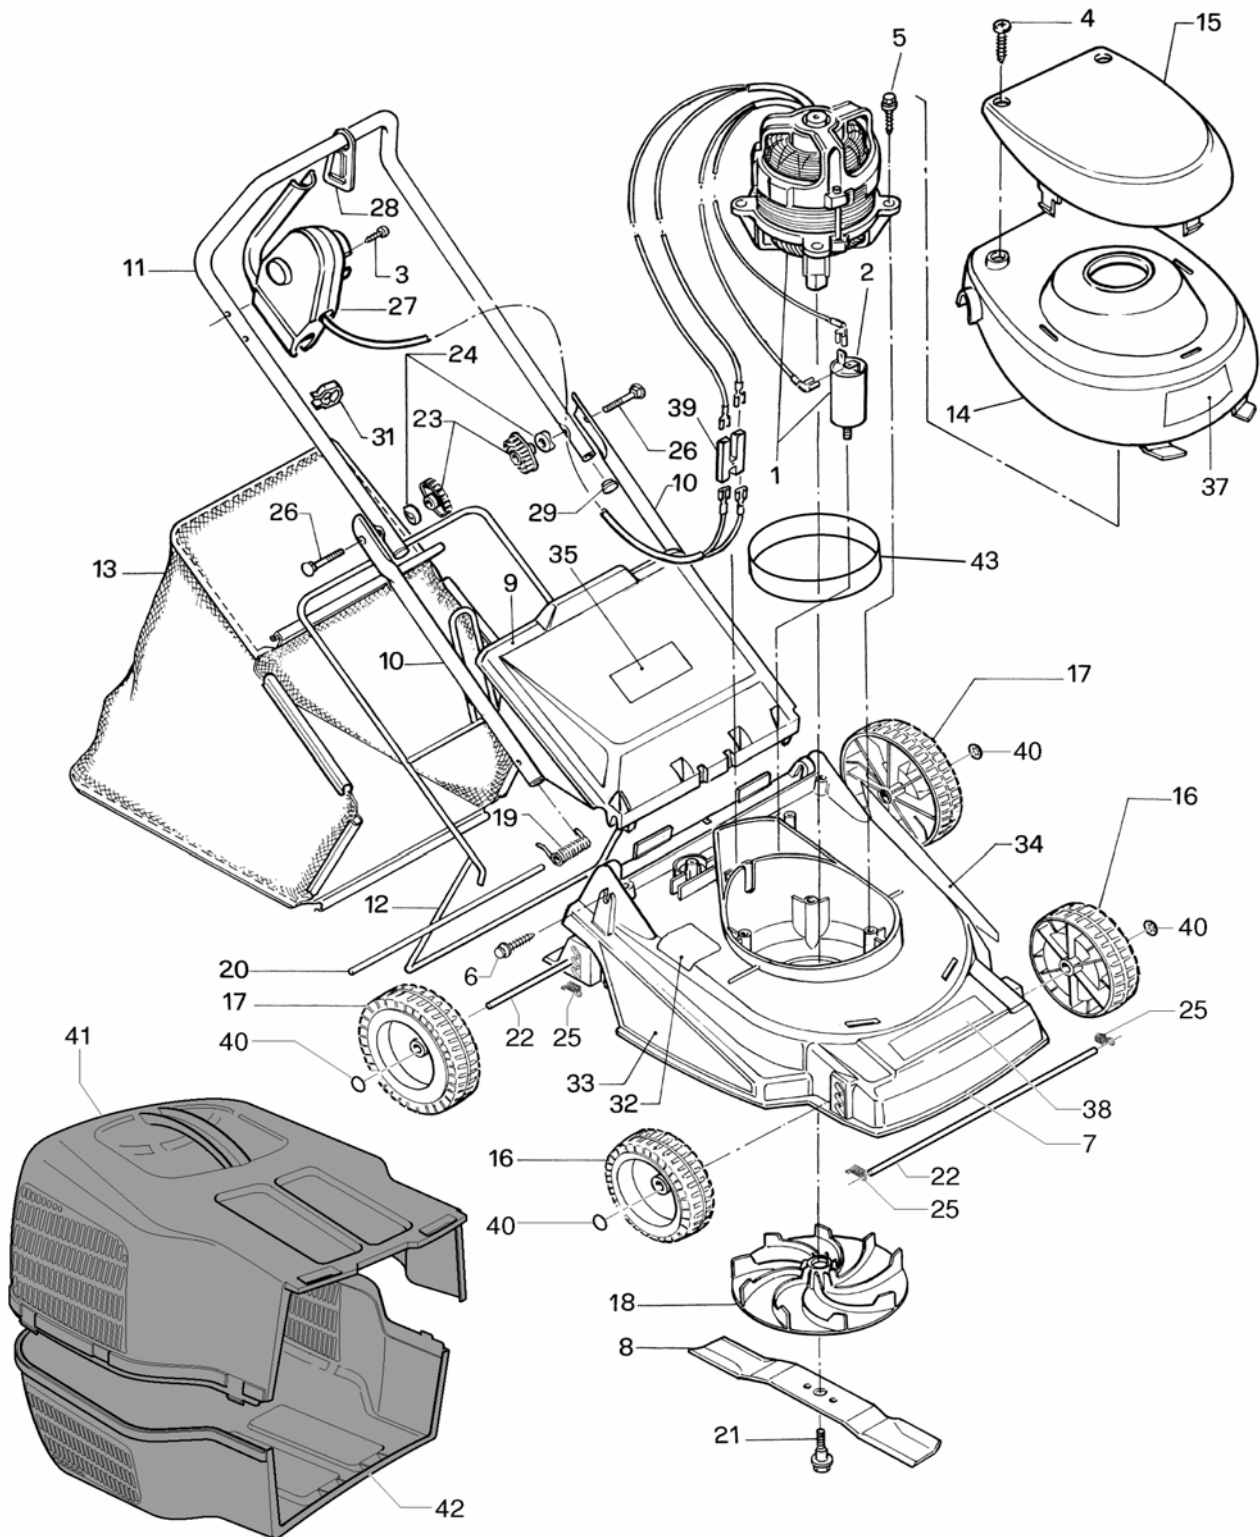

Ersatzteile

Spare parts

Recambios

GT 32 E - GX 32 E - SP 32 E (>= 2005)

POS.	CODICE	I	F	D	GB	E	GT 32	GX 32	SP 32
1	CP017080F	MOTORE EL. 800 W	MOTEUR	MOTOR	ENGINE	MOTOR		1	1
1	CP017100F	MOTORE EL. 1100 W	MOTEUR	MOTOR	ENGINE	MOTOR			
2	CP019808	CONDENSATORE 8 M	CONDENSATEUR	KONDENSATOR	CONDENSER	CONDENSADOR	1 x engine 800 W HLT.		
2	CP019810	CONDENSATORE 10 M	CONDENSATEUR	KONDENSATOR	CONDENSER	CONDENSADOR	800 W Leroy S. 1100 W ATB		
2	CP019812	CONDENSATORE 12 M	CONDENSATEUR	KONDENSATOR	CONDENSER	CONDENSADOR	800 W ATB - HLT		
2	CP019816	CONDENSATORE 16 M	CONDENSATEUR	KONDENSATOR	CONDENSER	CONDENSADOR	1 x engine 1100 W Leroy S.		
3	CP023925	VITE AUTOF.	VIS	SCHRAUBE	SCREW	TORNILLO	2	2	2
4	CP025025	VITE AUTOF.	VIS	SCHRAUBE	SCREW	TORNILLO	2	2	2
5	CP026030	VITE AUTOF.	VIS	SCHRAUBE	SCREW	TORNILLO	4	4	4
6	CP026338	VITE AUTOF.	VIS	SCHRAUBE	SCREW	TORNILLO	2	2	2
7	CP032002	CHASSIS VERDE N.T.	CARTER	GEHÄUSE	DECK	CHASIS	1		
7	CP032002.02	CHASSIS ROSSO N.T.	CARTER	GEHÄUSE	DECK	CHASIS RAL 3000		1	
7	CP032002.12	CHASSIS TURCHESE	CARTER	GEHÄUSE	DECK	CHASIS			1
8	CP032011	LAMA	LAME	MESSER	BLADE	CUCHILLA	1	1	1
9	CP032018	PARASASSI	DEFLECTEUR	DEFLEKTOR	REAR DOOR	DEFLECTOR	1	1	1
10	CP032033	MANICO INF.	GUIDON	STIEL	HANDLE	MANILLAR	2	2	2
11	CP032038	MANICO SUP.	GUIDON	STIEL	HANDLE	MANILLAR	1	1	1
12	CP032078	TELAIO CESTO	ATTELAGE	GRASFANGRAHMEN	FRAME	ARMAZON SACO	1	1	1
13	CP032083	TELA CESTO BIANCA	SAC RAMASSEUR	GRASFANGSACK	GRASS BAG	SACO TELA	1		
13	CP032083.05	TELA CESTO NERA	SAC RAMASSEUR	GRASFANGSACK	GRASS BAG	SACO TELA		1	1
14	CP032102	CUPOLINA INF. BIANCA	CALOTTE	VERKLEIDUNG	COVER	CARCASA	1	1	1
15	CP032103	CUPOLINA SUP. VERDE	CALOTTE	VERKLEIDUNG	COVER	CARCASA	1		
15	CP032103.02	CUPOLINA SUP. ROSSO	CALOTTE	VERKLEIDUNG	COVER	CARCASA RAL 3000		1	
15	CP032103.12	CUPOLINA SUP. TURCO	CALOTTE	VERKLEIDUNG	COVER	CARCASA			1
16	CP033108	RUOTA 125 FORO 7	ROUE	RAD	WHEEL	RUEDA	2	2	2
17	CP033109	RUOTA 150 FORO 7	ROUE	RAD	WHEEL	RUEDA	2	2	2
18	CP032158	VENTOLA	VENTILATEUR	LAUFRAD	FAN	VENTILADOR	1	1	1
19	CP032193	MOLLA PARASASSI	RESSORT	FEDER	SPRING	MUELLE	1	1	1
20	CP032203	ASTINA	AXE PIVOT	STANGE	HINGE PIN	EJE DEFLECTOR	1	1	1
21	CP032209	VITE LAMA	VIS	SCHRAUBE	SCREW	TORNILLO	1	1	1
22	CP032204	ASSE PER RUOTE	AXE ROUE	RADSTIFT	PIN	EJE RUEDA	2	2	2
23	CP032228	POMOLO MANICO	ÉCROU	GRIFF	KNOB HANDLE	POMO MANILLAR	2	2	2
24	CP032230	RONDELLA	RONDELLE	SCHEIBE	WASHER	ARANDELA	2	2	2
25	CP032192	MOLLA PER RUOTE 32	RESSORT	FEDER	SPRING	MUELLE	4	4	4
26	CP040640	VITE TTQST	VIS	SCHRAUBE	SCREW	TORNILLO	2	2	2
27	CP042185	INTERRUTTORE D-I-A	INTERRUPTEUR	SCHALTER D-I-F-A-B-N	SWITCH	INTERRUPTOR	1	1	1
28	CP042218	SUPPORTO CAVO	PORTE CABLE	KABELHALTER	CABLE SUPPORT	FIJADOR CABLE	1	1	1
29	CP045718	TAPPO	COUVERCLE	KAPPE	CAP	TAPA	2	2	2
31	CP050222	FERMACAVO	ATTACHE CABLE	KABELBESCHWERER	CLIP	FIJADOR CABLE	1	1	1
32	CP053813	DECALCO	DECALQUE	ETIKETTE	DECAL	CARTEL	1	1	1
33	CP053720	DECALCO	DECALQUE	ETIKETTE	DECAL	CARTEL	1		
34	CP053721	DECALCO	DECALQUE	ETIKETTE	DECAL	CARTEL	1		
35	CP053714	DECALCO	DECALQUE	ETIKETTE	DECAL	CARTEL	1	1	1
37	CP053880	DECALCO	DECALQUE	ETIKETTE	DECAL	CARTEL		1	1
37	CP053886	DECALCO	DECALQUE	ETIKETTE	DECAL	CARTEL	1		
38	CP053860	DECALCO GREENTEA	DECALQUE	ETIKETTE	DECAL	CARTEL	1		
38	CP053861	DECALCO GALAXY	DECALQUE	ETIKETTE	DECAL	CARTEL		1	
38	CP053862	DECALCO SPARTAN	DECALQUE	ETIKETTE	DECAL	CARTEL			1
39	CP019910	MORSETTO	ATTACHE CABLE	KABELBESCHWERER	CLIP	FIJADOR CABLE	1	1	1
40	CP046617	CAPPELOTTO SFERICO	CLIP	RÜCKHALT	RETAINER	ANILLO CLIP	1	1	1
41	CP032023	CESTO RIGIDO SUP	SAC RAMASSEUR SUP	GRASFANGSACK	GRASS BAG UP	SACO	OPTIONAL		
42	CP032022	CESTO RIGIDO INF	SAC RAMASSEUR INF	GRASFANGSACK	GRASS BAG DOWN	SACO	OPTIONAL		
43	CP032174	ANELLO CONVOGLIATO	ANNEAU	RING	RING	ANILLO	1	1	1