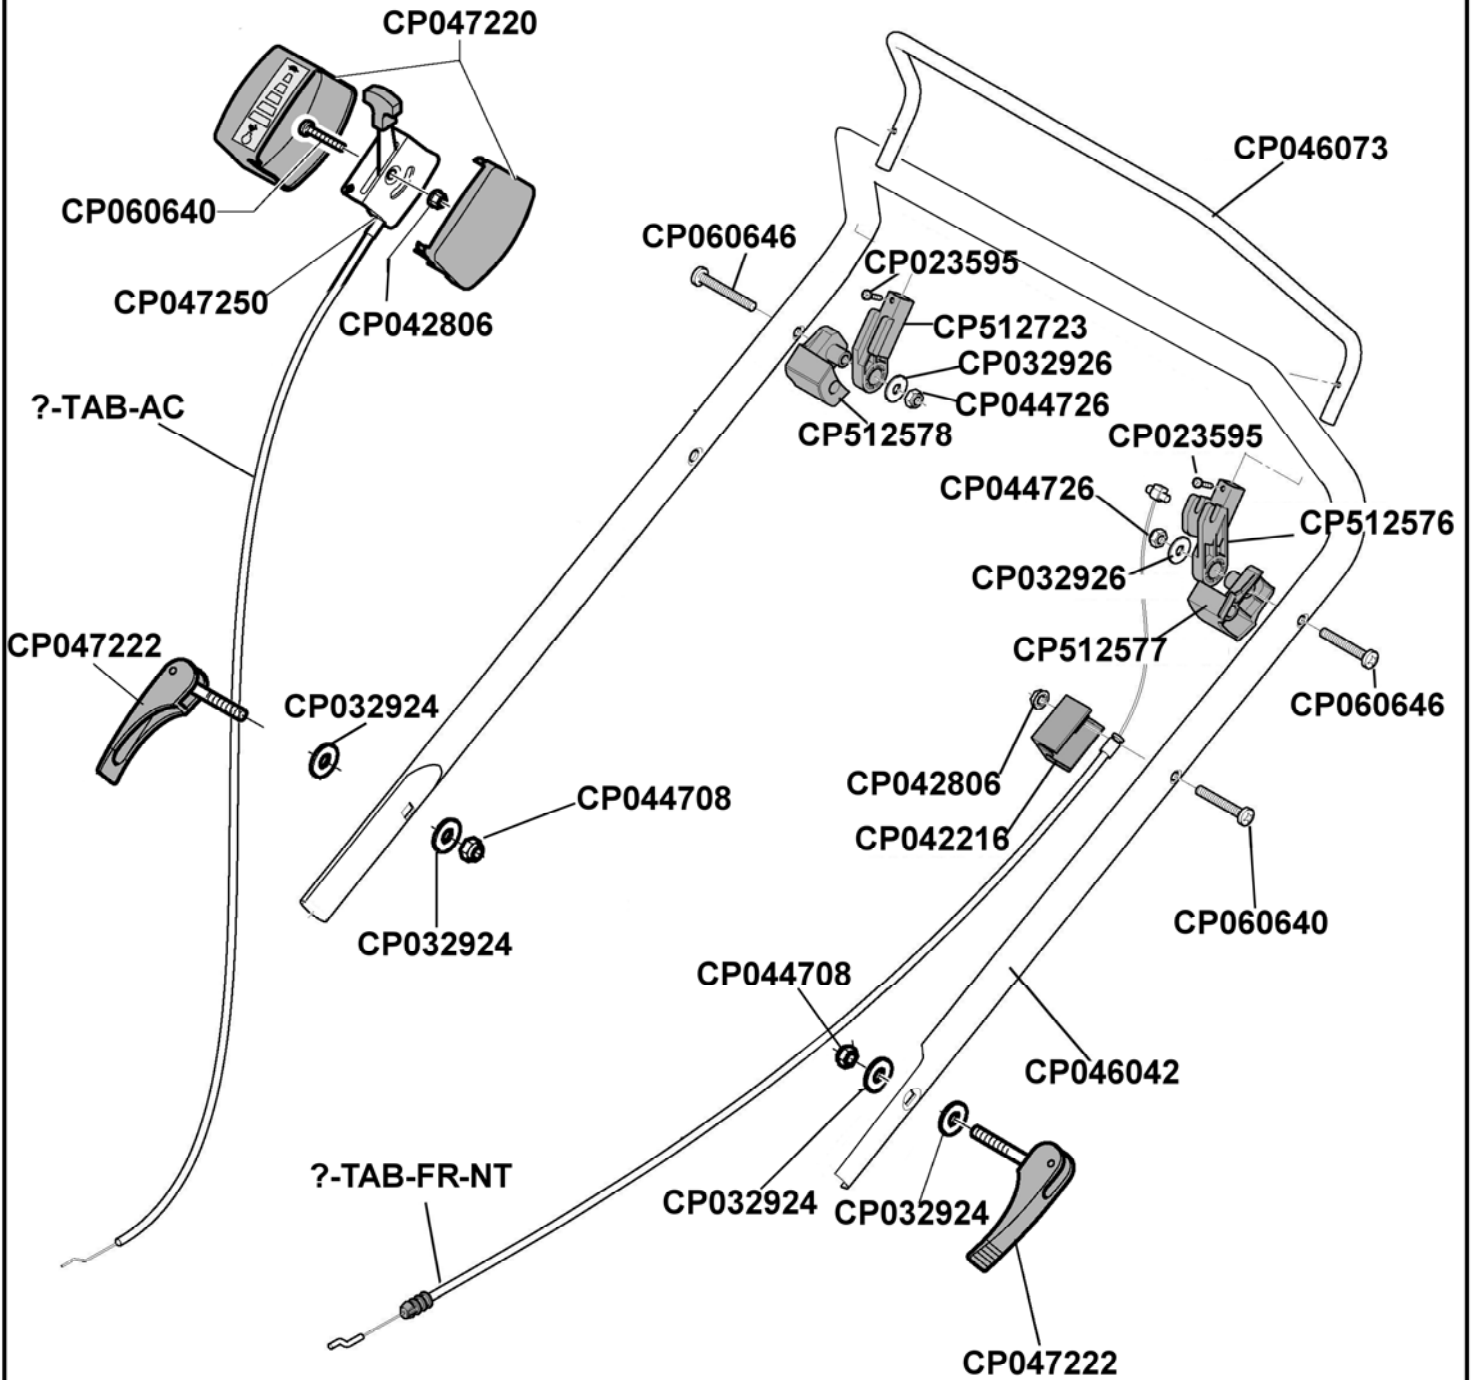

B & S

(SPINTA)