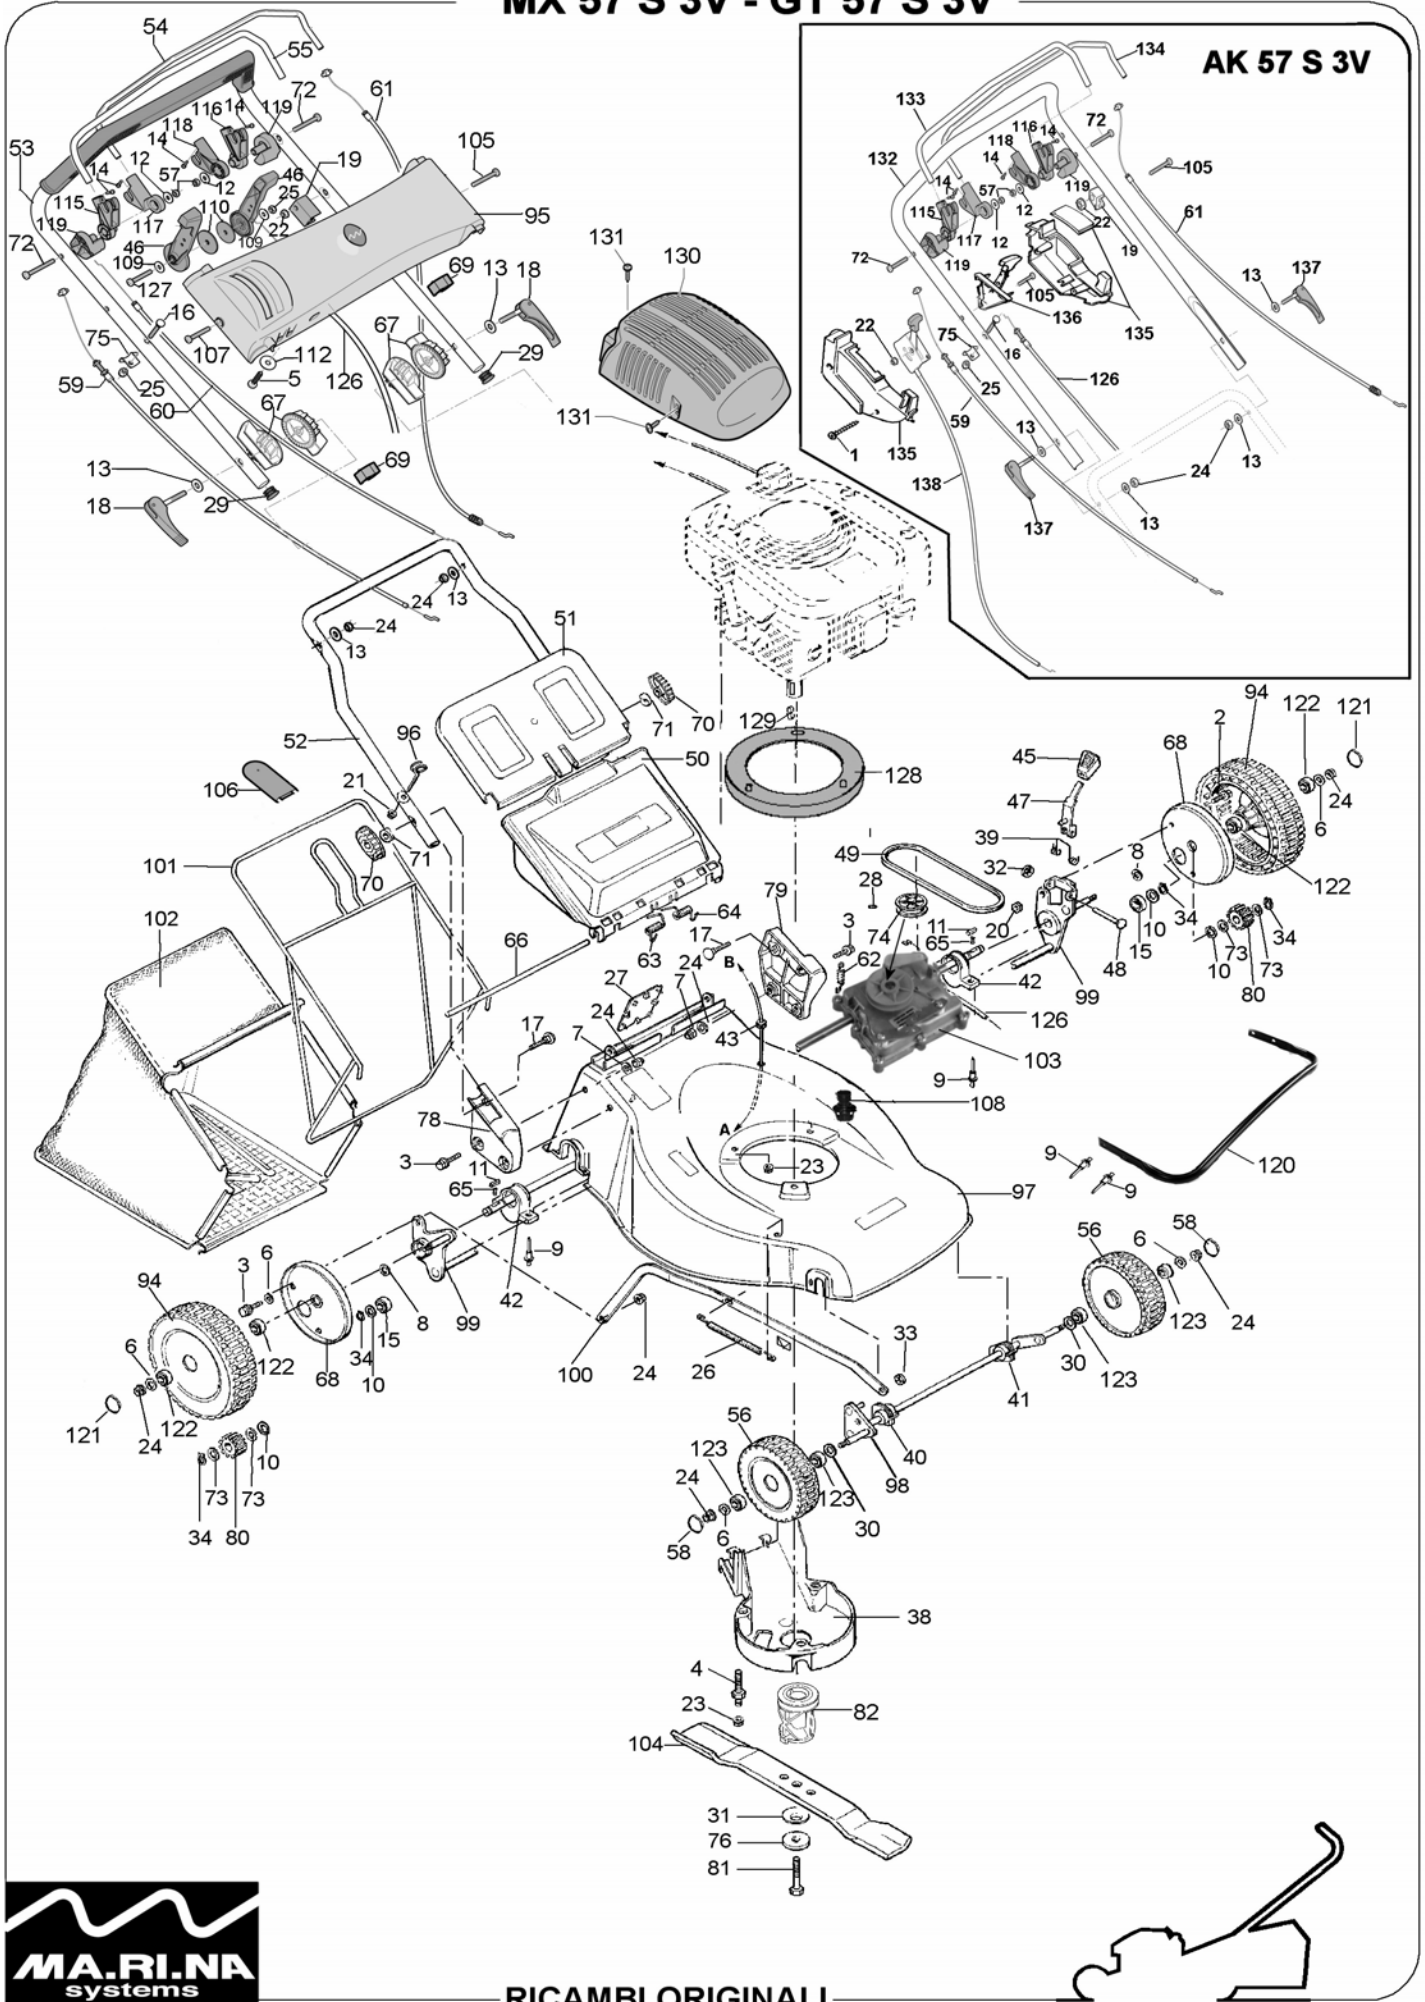

MX 57 S 3V - GT 57 S 3V

RICAMBI ORIGINALI

POS.	CODICE	I	F	D	GB	E	MX 57 S 3V	GT 57 S 3V	AK 57 S 3V
1	CP025040	VITE AUTOF.	VIS	SCHRAUBE	SCREW	TORNILLO			2
2	CP030812	VITE TE	VIS	SCHRAUBE	SCREW	TORNILLO	1	1	1
3	CP030825	VITE TE	VIS	SCHRAUBE	SCREW	TORNILLO	5	5	5
4	CP047925	VITE TRILOB.	VIS	SCHRAUBE	SCREW	TORNILLO	3 x B&S - HONDA ENGINE		
4	CP047943	VITE TRILOB.	VIS	SCHRAUBE	SCREW	TORNILLO	3 x KAWASAKI ENGINE		
5	CP026322	VITE AUTOF.	VIS	SCHRAUBE	SCREW	TORNILLO	1	1	
6	CP032908	RONDELLA	RONDELLE	SCHEIBE	WASHER	ARANDELA	5	5	5
7	CP032909	RONDELLA	RONDELLE	SCHEIBE	WASHER	ARANDELA	4	4	4
8	CP032913	RONDELLA	RONDELLE	SCHEIBE	WASHER	ARANDELA	4	4	2
9	CP034615	RIVETTO	RIVET	NIET	RIVET	CLAVO	8	8	4
10	CP035905	RASAMENTO	RONDELLE	SCHEIBE	WASHER	ARANDELA	4	4	4
11	CP037305	CHIAVETTA	CLAVETTE	SCHLÜSSELCHEN	WOODRUFF KEY	CHAVETA	2	2	2
12	CP032926	RONDELLA	RONDELLE	SCHEIBE	WASHER	ARANDELA	2	2	2
13	CP032924	RONDELLA	RONDELLE	SCHEIBE	WASHER	ARANDELA	4	4	4
14	CP023595	VITE	VIS	SCHRAUBE	SCREW	TORNILLO	4	4	4
15	CP038228	CUSCINETTO	ROULEMENT	KUGELLAGER	BALL BEARING	COJINETE	2	2	2
16	CP040630	VITE TTQST	VIS	SCHRAUBE	SCREW	TORNILLO	1	1	1
17	CP040850	VITE TTQST	VIS	SCHRAUBE	SCREW	TORNILLO	2	2	2
18	CP047224	LEVA COMPLETA LUN	LEVIER	STANGE	LEVER	LEVA	2	2	
19	CP042216	BLOCCETTO CAVO P	ATTACHE CABLE FRE	KABELBESCHWERER	CLIP	FIJADOR CABLE	1	1	1
20	CP042708	DADO	ÉCROU	MUTTER	KNOB	ESPARRAGO	1	1	1
21	CP042805	DADO	ÉCROU	MUTTER	KNOB	ESPARRAGO	2	2	2
22	CP042806	DADO	ÉCROU	MUTTER	KNOB	ESPARRAGO	2	2	2
23	CP042808	DADO	ÉCROU	MUTTER	KNOB	ESPARRAGO	3	3	3
24	CP044708	DADO	ÉCROU	MUTTER	KNOB	ESPARRAGO	10	10	10
25	CP044906	DADO	ÉCROU	MUTTER	KNOB	ESPARRAGO	2	2	1
26	CP045192	MOLLA	RESSORT	FEDER	SPRING	MUELLE	1	1	1
27	CP045225	COPERCHIETTO	COUVERCLE	KAPPE	CAP	TAPA	1	1	1
28	CP045530	SPINA	GOUPILLE	DORN	PIN	PASADOR	1	1	1
29	CP045722	TAPPO	COUVERCLE	KAPPE	CAP	TAPA	2	2	
30	CP032913	RONDELLA	RONDELLE	SCHEIBE	WASHER	ARANDELA	2	2	
30	CP032813	RONDELLA	RONDELLE	SCHEIBE	WASHER	ARANDELA			2
31	CP045911	MOLLA A TAZZA	RONDELLE	SCHEIBE	WASHER	MUELLE	1	1	1
32	CP046606	RITEGNO	CLIP	RÜCKHALT	RETAINER	ANILLO CLIP	1	1	1
33	CP046607	RITEGNO	CLIP	RÜCKHALT	RETAINER	ANILLO CLIP	1	1	1
34	CP046812	SEEGER	SEEGER	RÜCKHALT	RETAINER	ANILLO CLIP	4	4	4
38	CP047096	COPRICINGHIA	COUVERCLE COURRO	RIEMENSCHUTZ	BELT COVER	TAPA	1	1	1
39	CP047191	MOLLA	RESSORT	FEDER	SPRING	MUELLE	1	1	1
40	CP053212	SUPPORTO ASSALE	SUPPORT	ACHSELAGER	SUPPORT	SOPORTE	1	1	1
41	CP053213	SUPPORTO ASSALE	SUPPORT	ACHSELAGER	SUPPORT	SOPORTE	1	1	1
42	CP047215	SUPPORTO ASSALE	SUPPORT	ACHSELAGER	SUPPORT	SOPORTE	2	2	2
43	CP047217	PASSACAVO	JOINTE	RING	RING	ANILLO	1	1	1
45	CP047236	CAPPUCCIO	CACHE MOYEU	KAPPE	HOOD	POMO	1	1	1
46	CP050224	LEVA DI COMANDO	LEVIER	STANGE	LEVER	LEVA	2	2	
47	CP047255	LEVA ALZO	LEVIER	STANGE	LEVER	LEVA ALTURAS	1	1	1
48	CP047267	PERNO	GOUJON	ZAPFEN	PIN	PERNO	1	1	1
49	CP047734	CINGHIA Z 34 1/4	COURROIE	RIEMEN	BELT	CORREA	1	1	1
50	CP050018.02	PARASASSI ROSSO	DEFLECTEUR	DEFLEKTOR	REAR DOOR	DEFLECTÓR	1		
50	CP050018	PARASASSI	DEFLECTEUR	DEFLEKTOR	REAR DOOR	DEFLECTÓR		1	1
51	CP050023	COPRICESTO NERO	COUVERCLE	GRASFANFSACKDECK	BAG COVER	CARCASA	1	1	
52	CP050033	MANICO INF.	GUIDON	STIEL	HANDLE	MANILLAR	1	1	1
53	CP051043	MANICO SUP.	GUIDON	STIEL	HANDLE	MANILLAR	1	1	
54	CP052068	LEVA INNESTO	LEVIER EMBRAYAGE	STANGE	LEVER CLUTCH	LEVA	1	1	
55	CP052073	LEVA FRENO	LEVIER FREIN	STANGE	LEVER	LEVA	1	1	
56	CP047118.98	RUOTA 180 PH ZINCA	ROUE ACIER	VERZINKTES RAD	ZINC WHEEL	RUEDA ZINC	2	2	
56	CP050106	RUOTA 180	ROUE	RAD	WHEEL	RUEDA			2
57	CP044726	DADO	ÉCROU	MUTTER	KNOB	ESPARRAGO	2	2	2
58	CP047133	COPRIRUOTA	CACHE MOYEU	RADDECKUNG	HUB CAP	TAPA RUEDA	2	2	
58	CP050127	COPRIRUOTA 180	CACHE MOYEU	RADDECKUNG	HUB CAP	TAPA RUEDA			2
59	CP052138	CAVO SEMOVENZA	CABLE D'EMBAYAGE	SELBSTBEWEGLICHK	CABLE CLUTCH	CABLE TRACCION	1	1	1
60	CP050145	CAVO ACCELERATOR	CABLE GAZ	BESCHLEUNIGER	THROTTLE CABLE	ACELERADOR	1 x B&S engine		
60	CP056145	CAVO ACCELERATOR	CABLE GAZ	BESCHLEUNIGER	THROTTLE CABLE	ACELERADOR	1 x Honda engine		
61	CP052146	CAVO FRENO	CABLE FREIN	KABEL	CABLE	CABLE	1 x B&S - Honda engine		
61	CP052149	CAVO FRENO	CABLE FREIN	KABEL	CABLE	CABLE	1 x Kawasaki engine		
62	CP057191	MOLLA TENDICINGHIA	RESSORT	FEDER	SPRING	MUELLE	1	1	1
63	CP050193	MOLLA PARASASSI	RESSORT	FEDER	SPRING	MUELLE	1	1	1
64	CP050192	MOLLA PARASASSI	RESSORT	FEDER	SPRING	MUELLE	1	1	1
65	CP050194	MOLLA	RESSORT	FEDER	SPRING	MUELLE	2	2	2