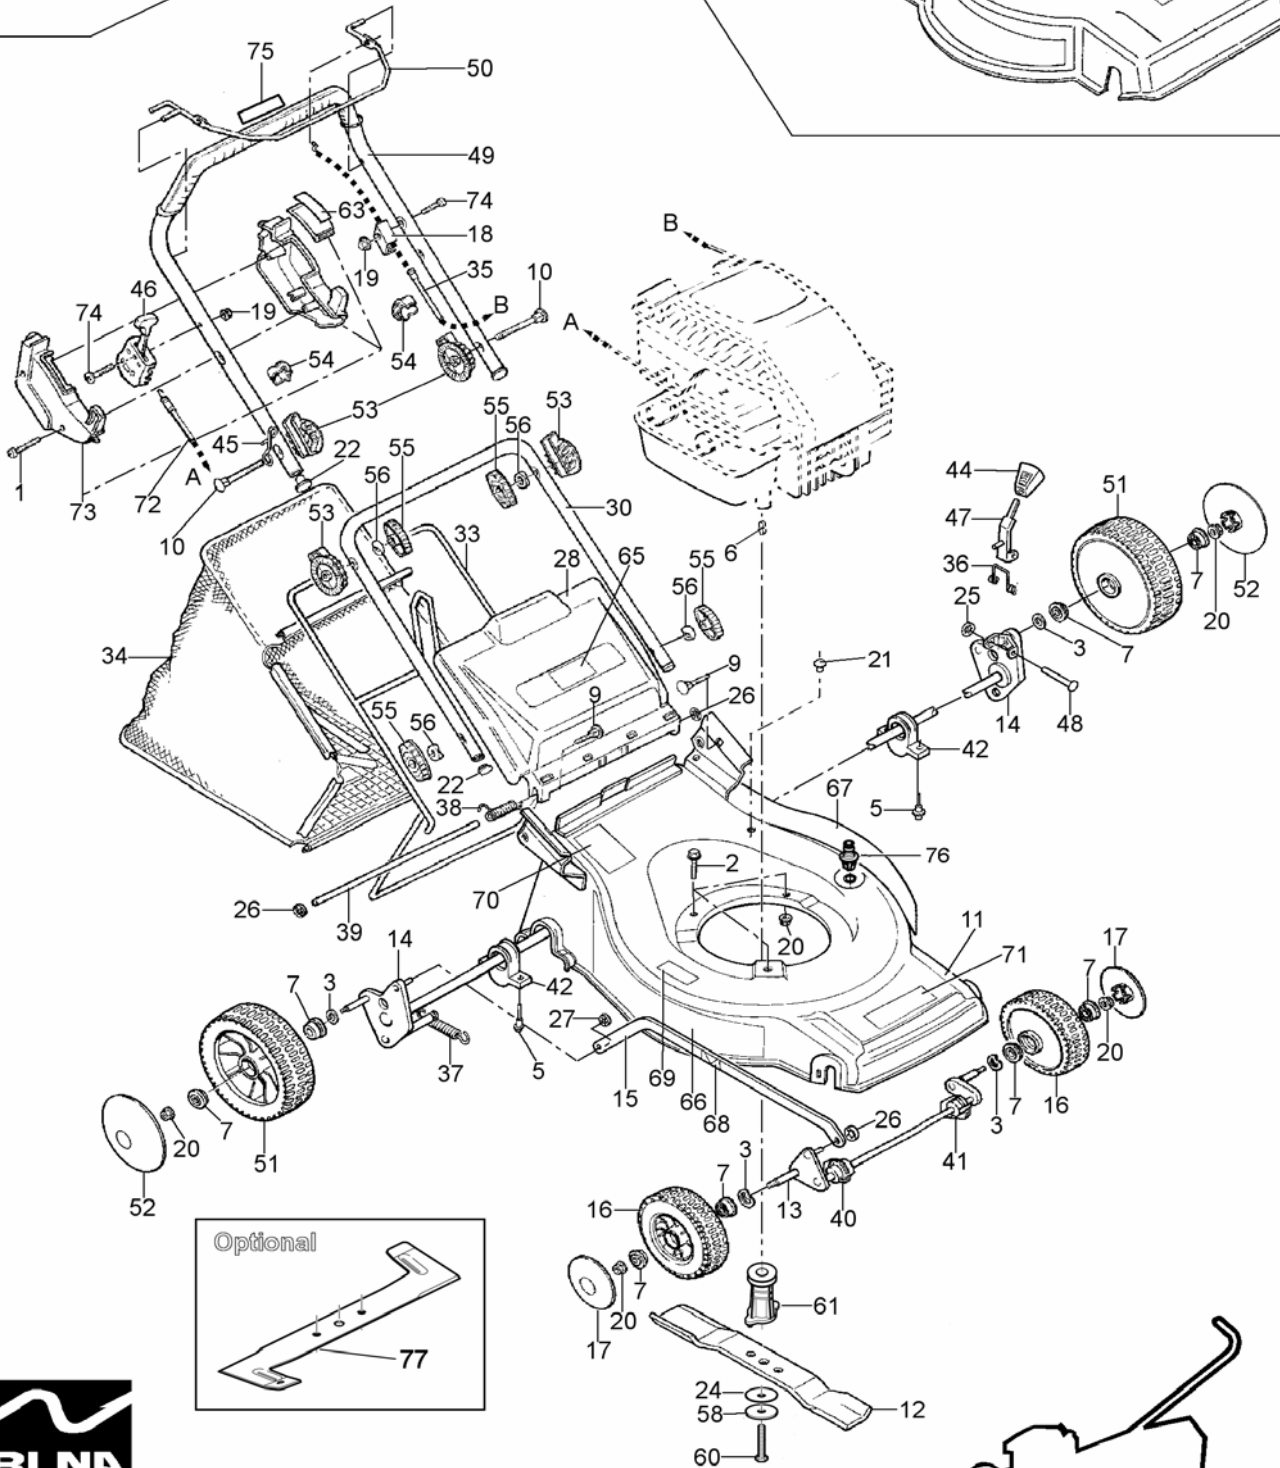

GT 53 - GX 52 - GX 53 - AK 53

POS.	CODICE	I	F	D	GB	E	GT 53	GX 52	GX 53	AK 53
1	CP025040	VITE AUTOF.	VIS	SCHRAUBE	SCREW	TORNILLO	2			
2	CP030830	VITE TE	VIS	SCHRAUBE	SCREW	TORNILLO	3	3	3	3
3	CP032813	RONDELLA	RONDELLE	SCHLEIBE	WASHER	ARANDELA	4	4	4	4
3	CP032913	RONDELLA	RONDELLE	SCHLEIBE	WASHER	ARANDELA	4 X RUOTE CP047118.98 - CP053118.98			
4	CP032913	RONDELLA	RONDELLE	SCHLEIBE	WASHER	ARANDELA	2	2	2	2
5	CP034615	RIVETTO	RIVET	NIET	RIVET	CLAVO	4	4	4	4
6	CP037406	CHIAVETTA	CLAVETTE	SCHLÜSSELCHEN	WOODRUFF KEY	CHAVETA	1	1	1	1
7	CP038227	CUSCINETTO 12X27	ROULEMENT	KUGELLAGER	BALL BEARING	COJINETE	8	8	8	8
7	CP038228	CUSCINETTO	ROULEMENT	KUGELLAGER	BALL BEARING	COJINETE	8 X RUOTE CP047118.98 - CP053118.98			
8	CP040835	VITE TTQST	VIS	SCHRAUBE	SCREW	TORNILLO	2	2	2	2
9	CP040850	VITE TTQST	VIS	SCHRAUBE	SCREW	TORNILLO	2	4	4	4
10	CP040875	VITE TTQST	VIS	SCHRAUBE	SCREW	TORNILLO	2			
11	CP052001.02	CHASSIS	CARTER	GEHÄUSE	DECK	CHASIS		1		
11	CP053001	CHASSIS	CARTER	GEHÄUSE	DECK	CHASIS	1			
11	CP053001.02	CHASSIS	CARTER	GEHÄUSE	DECK	CHASIS			1	
11	CP053001.03	CHASSIS	CARTER	GEHÄUSE	DECK	CHASIS				1
12	CP053013	LAMA	LAME	MESSER	BLADE	CUCHILLA	1	1	1	1
13	CP053048	ASSALE ANTERIORE	AXE AVANT	VORDERACHSE	FRONT AXLE	EJE ANTERIOR	1	1	1	1
14	CP053053	ASSALE POSTERIORE	AXE ARRIERE	HINTERACHSE	REAR AXLE	EJE POSTERIOR	1	1	1	1
15	CP053063	TIRANTE ASSALE	BARRE	GESTÄNGE	LINK ROD	TIRANTE EJE	1	1	1	1
16	CP050106	RUOTA 180	ROUE	RAD	WHEEL	RUEDA		2	2	2
16	CP050108	RUOTA 180	ROUE	RAD	WHEEL	RUEDA	2	<--- (fino a / till 12/2005)		
16	CP047118.98	RUOTA 180 PH ZINCA	ROUE ACIER	VERZINKTES RAD	ZINC WHEEL	RUEDA ZINC	2	<--- (da / from 01/2006)		
17	CP050127	COPRIRUOTA 180	CACHE MOYEU	RADDECKUNG	HUB CAP	TAPA RUEDA	2 (da/from 04/2004 a/to 12/2005)			
17	CP050128	COPRIRUOTA 180	CACHE MOYEU	RADDECKUNG	HUB CAP	TAPA RUEDA	2 (fino a / till 04/2004)			
17	CP047133	COPRIRUOTA	CACHE MOYEU	RADDECKUNG	HUB CAP	TAPA RUEDA	2 (da / from 01/2006)			
18	CP042216	BLOCCHETTO CAVO F	ATTACHE CABLE FRE	KABELBESCHWERER	CLIP	FIJADOR CABLE	1	1	1	1
19	CP042806	DADO	ÉCROU	MUTTER	KNOB	ESPARRAGO	2	2	2	2
20	CP042808	DADO	ÉCROU	MUTTER	KNOB	ESPARRAGO	7	7	7	7
21	CP045713	TAPPO	COUVERCLE	KAPPE	CAP	TAPA	1	1	1	1
22	CP045722	TAPPO	COUVERCLE	KAPPE	CAP	TAPA	4	2	2	2
24	CP045911	MOLLA A TAZZA	RONDELLE	SCHLEIBE	WASHER	MUELLE	1	1	1	1
25	CP046606	RITEGNO	CLIP	RÜCKHALT	RETAINER	ANILLO CLIP	1	1	1	1
26	CP046607	RITEGNO	CLIP	RÜCKHALT	RETAINER	ANILLO CLIP	3	3	3	3
27	CP046608	RITEGNO	CLIP	RÜCKHALT	RETAINER	ANILLO CLIP	1	1	1	1
28	CP047018	PARASASSI	DEFLECTEUR	DEFLEKTOR	REAR DOOR	DEFLECTOR	1	1	1	1
29	CP047033	MANICO INF.	GUIDON	STIEL	HANDLE	MANILLAR	1	1	1	1
30	CP047034	MANICO INF.	GUIDON	STIEL	HANDLE	MANILLAR	1	1	1	1
31	CP047042	MANICO SUP.	GUIDON	STIEL	HANDLE	MANILLAR		1	1	1
32	CP047071	LEVA FRENO	LEVIER FREIN	STANGE	LEVER	LEVA		1	1	1
33	CP053078	TELAIO CESTO	ATTELAGE	GRASFANGRAHMEN	FRAME	ARMAZON SACO	1	1	1	1
34	CP053083	TELA CESTO BIANCA	SAC RAMASSEUR	GRASFANGSACK	GRASS BAG	SACO TELA	1			1
34	CP053083.05	TELA CESTO NERA	SAC RAMASSEUR	GRASFANGSACK	GRASS BAG	SACO TELA		1	1	
35	?-TAB-FR	CAVO FRENO	CABLE FREIN	KABEL	CABLE	CABLE	1	1	1	1
36	CP047191	MOLLA	RESSORT	FEDER	SPRING	MUELLE	1	1	1	1
37	CP047192	MOLLA	RESSORT	FEDER	SPRING	MUELLE	1	1	1	1
38	CP050192	MOLLA PARASASSI	RESSORT	FEDER	SPRING	MUELLE	1	1	1	1
39	CP053203	ASTINA	AXE PIVOT	STANGE	HINGE PIN	EJE DEFLECTOR	1	1	1	1
40	CP047212	SUPPORTO ASSALE	SUPPORT	ACHSELAGER	SUPPORT	SOPORTE	1	1	1	1
41	CP047213	SUPPORTO ASSALE	SUPPORT	ACHSELAGER	SUPPORT	SOPORTE	1	1	1	1
42	CP047214	SUPPORTO ASSALE	SUPPORT	ACHSELAGER	SUPPORT	SOPORTE	2	2	2	2
43	CP047220	COPRIACCELERATOR	COUVERCLE	DECKEL	COVER	COPA PROTECTORA		1	1	1
44	CP047236	CAPPUCCIO	CACHE MOYEU	KAPPE	HOOD	POMO	1	1	1	1
45	CP047242	GANCIO FUNE AVV.	PORTE CABLE	KABELHALTER	CABLE SUPPORT	FIJADOR CABLE	1	1	1	1
46	CP047250	COMANDO ACCELERAZ	LEVIER	STANGE	THROTTLE LEVER	LEVA	1	1	1	1
47	CP047255	LEVA ALZO	LEVIER	STANGE	LEVER	LEVA ALTURAS	1	1	1	1
48	CP047267	PERNO	GOUJON	ZAPFEN	PIN	PERNO	1	1	1	1
49	CP050043	MANICO SUP.	GUIDON	STIEL	HANDLE	MANILLAR	1			
50	CP050071	LEVA FRENO	LEVIER FREIN	STANGE	LEVER	LEVA	1			
51	CP050110	RUOTA 200	ROUE	RAD	WHEEL	RUEDA		2	2	2
51	CP050112	RUOTA 200	ROUE	RAD	WHEEL	RUEDA	2	<--- (fino a / till 12/2005)		
51	CP053118.98	RUOTA 209 PH ZINCA	ROUE ACIER	VERZINKTES RAD	ZINC WHEEL	RUEDA ZINC	2	<--- (da / from 01/2006)