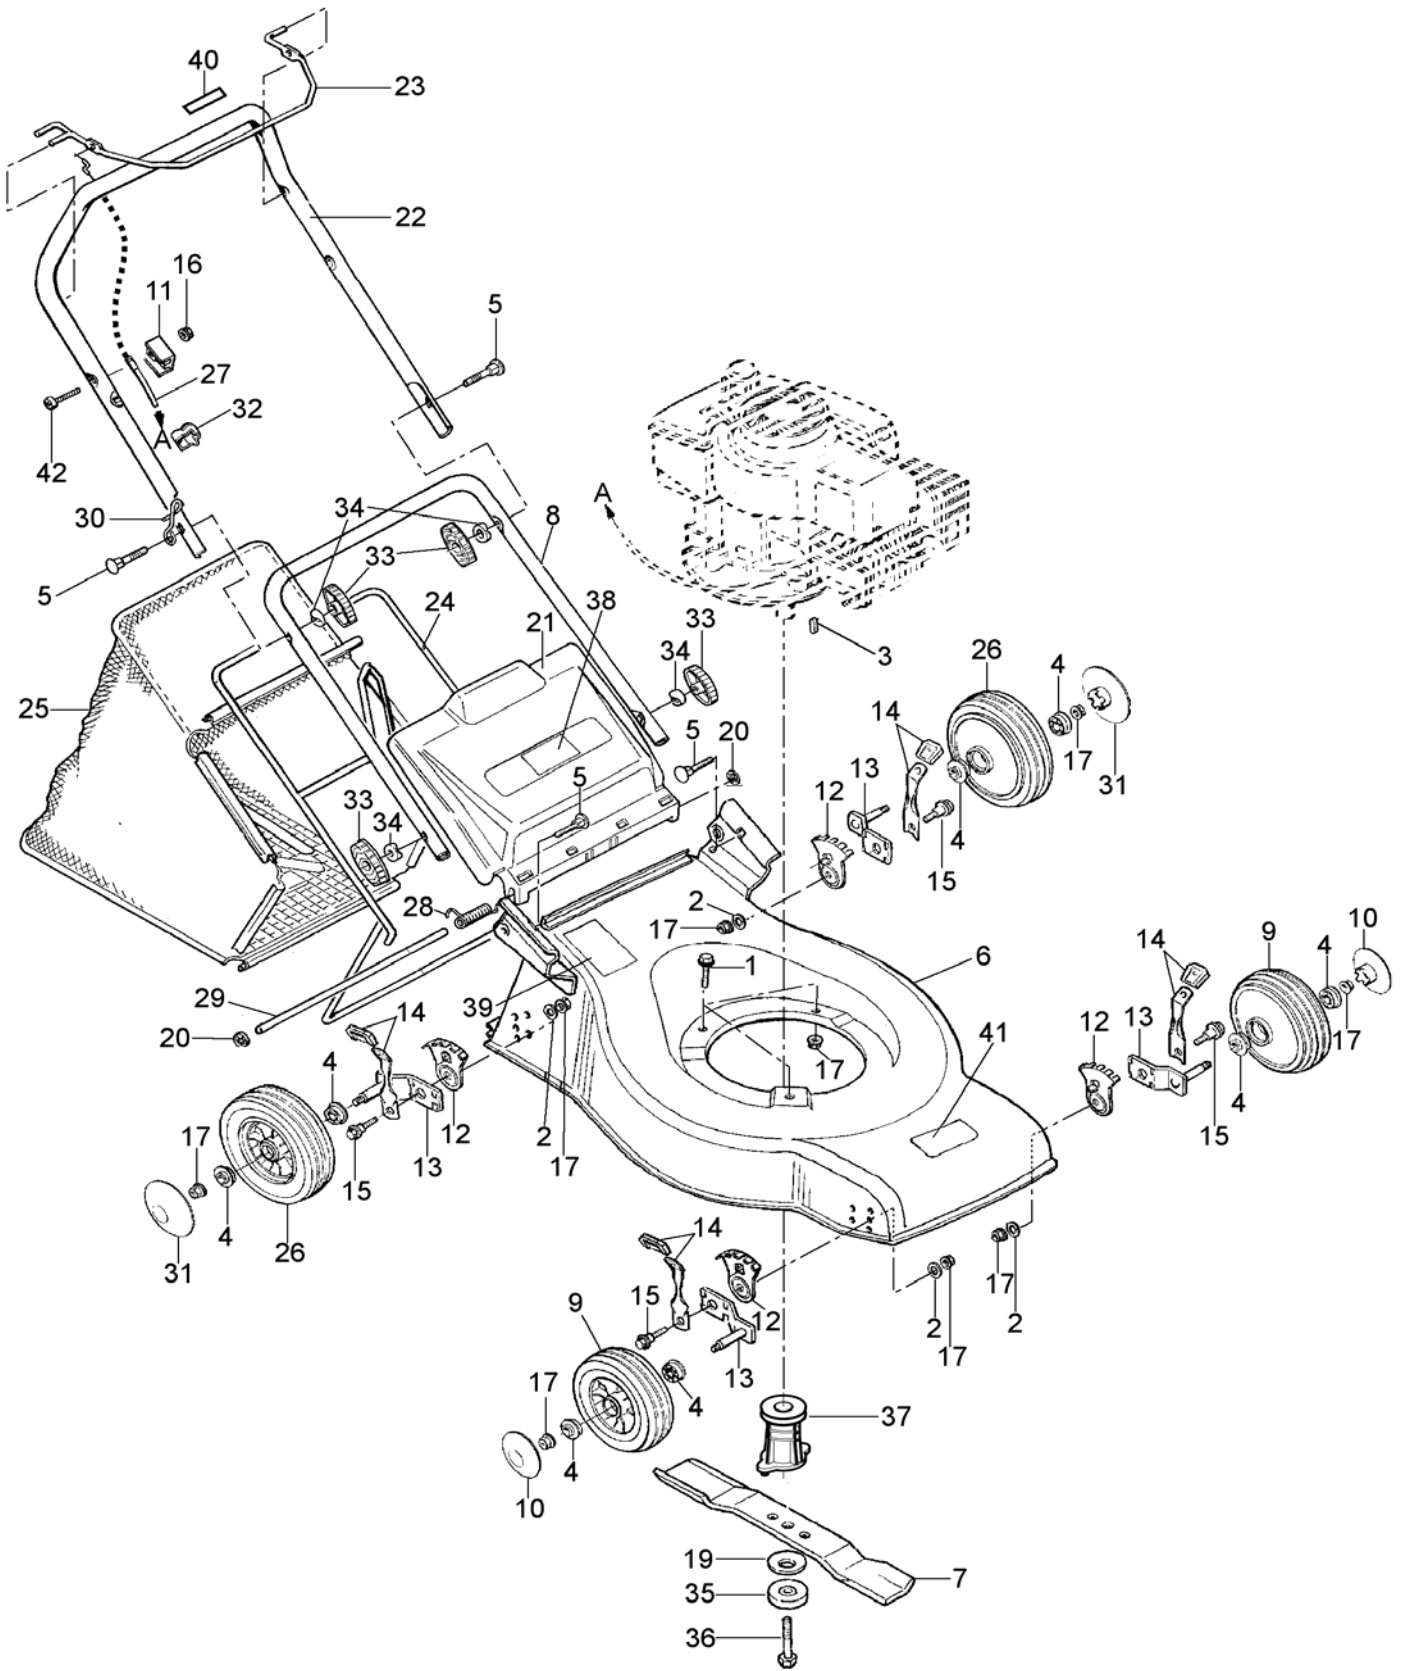

POS.	CODICE	I	F	D	GB	E	QTA'
1	CP030830	VITE TE	VIS	SCHRAUBE	SCREW	TORNILLO	3
2	CP032909	RONDELLA	RONDELLE	SCHEIBE	WASHER	ARANDELA	4
3	CP037406	CHIAVETTA	CLAVETTE	SCHLÜSSELCHEN	WOODRUFF KEY	CHAVETA	1 (Optional)
4	CP040226	BOCCOLA	BOUCLE	BÜCHSE	BUSH	COJINETE	8 (fino a / till 12/2007)
4	CP038227	CUSCINETTO 12X27	ROULEMENT	KUGELLAGER	BALL BEARING	COJINETE	8 (da/from 01/2008)
5	CP040850	VITE TTQST	VIS	SCHRAUBE	SCREW	TORNILLO	4
6	CP041002.13	CHASSIS GIALLO	CARTER	GEHÄUSE	DECK	CHASIS RAL 1021	1
7	CP041013	LAMA	LAME	MESSER	BLADE	CUCHILLA	1
8	CP047034	MANICO INF.	GUIDON	STIEL	HANDLE	MANILLAR	1
9	CP042109	RUOTA 150	ROUE	RAD	WHEEL	RUEDA	2 (fino a / till 12/2007)
9	CP042106	RUOTA 150	ROUE	RAD	WHEEL	RUEDA	2 (da/from 01/2008)
10	CP042127	COPRIRUOTA 150	CACHE MOYEU	RADDECKUNG	HUB CAP	TAPA RUEDA	2 (da/from04/2004)
10	CP042128	COPRIRUOTA 150	CACHE MOYEU	RADDECKUNG	HUB CAP	TAPA RUEDA	2 (fino a / till 04/2004)
11	CP042216	BLOCCETTO CAVO F	ATTACHE CABLE FREIN	KABELBESCHWERER	CLIP	FIJADOR CABLE	1
12	CP042245	SETTORE	SECTEUR	PLATTE	SECTOR	PLACA ALTURAS	4
13	CP042248	SUPPORTO	SUPPORT	ACHSELAGER	SUPPORT	SOPORTE	4
14	CP042250	LEVA ALZO	LEVIER	STANGE	LEVER	LEVA ALTURAS	4
15	CP042268	VITE	VIS	SCHRAUBE	SCREW	TORNILLO	4
16	CP042806	DADO	ÉCROU	MUTTER	KNOB	ESPARRAGO	1
17	CP042808	DADO	ÉCROU	MUTTER	KNOB	ESPARRAGO	11
19	CP045911	MOLLA A TAZZA	RONDELLE	SCHEIBE	WASHER	MUELLE	1
20	CP046607	RITEGNO	CLIP	RÜCKHALT	RETAINER	ANILLO CLIP	2
21	CP047018	PARASASSI	DEFLECTEUR	DEFLEKTOR	REAR DOOR	DEFLECTÓR	1
22	CP047042	MANICO SUP.	GUIDON	STIEL	HANDLE	MANILLAR	1
23	CP047071	LEVA FRENO	LEVIER FREIN	STANGE	LEVER	LEVA	1
24	CP047078	TELAIO CESTO	ATTELAGE	GRASFANGRAHMEN	FRAME	ARMAZON SACO	1
25	CP047083.05	TELA CESTO NERA	SAC RAMASSEUR	GRASFANGSACK	GRASS BAG	SACO TELA	1
26	CP047109	RUOTA 180	ROUE	RAD	WHEEL	RUEDA	2 (fino a / till 12/2007)
26	CP050106	RUOTA 180	ROUE	RAD	WHEEL	RUEDA	2 (da/from 01/2008)
27	CP047148	CAVO FRENO	CABLE FREIN	KABEL	CABLE	CABLE	B&S (<11/2004)
27	CP046148	CAVO FRENO	CABLE FREIN	KABEL	CABLE	CABLE	B&S (>=11/2004)
27	CP042148	CAVO FRENO	CABLE FREIN	KABEL	CABLE	CABLE	HONDA (<11/2004)
27	CP052148	CAVO FRENO	CABLE FREIN	KABEL	CABLE	CABLE	HONDA (>=11/2004)
27	CP047146	CAVO FRENO	CABLE FREIN	KABEL	CABLE	CABLE	TECUMSEH (<03/2002)
27	CP056149	CAVO FRENO	CABLE FREIN	KABEL	CABLE	CABLE	TECUMSEH (>=03/2002)
28	CP050192	MOLLA PARASASSI	RESSORT	FEDER	SPRING	MUELLE	1
29	CP047203	ASTINA	AXE PIVOT	STANGE	HINGE PIN	EJE DEFLECTÓR	1
30	CP047242	GANCIO FUNE AVV.	PORTE CABLE	KABELHALTER	CABLE SUPPORT	FIJADOR CABLE	1
31	CP050127	COPRIRUOTA 180	CACHE MOYEU	RADDECKUNG	HUB CAP	TAPA RUEDA	2 (da/from04/2004)
31	CP050128	COPRIRUOTA 180	CACHE MOYEU	RADDECKUNG	HUB CAP	TAPA RUEDA	2 (fino a / till 04/2004)
32	CP050222	FERMACAVO	ATTACHE CABLE	KABELBESCHWERER	CLIP	FIJADOR CABLE	1
33	CP050228	POMOLO MANICO	ÉCROU	GRIF	KNOB HANDLE	POMO MANILLAR	4
34	CP050230	RONDELLA	RONDELLE	SCHEIBE	WASHER	ARANDELA	4
35	CP053250	RONDELLA	RONDELLE	SCHEIBE	WASHER	ARANDELA	1
36	CP050965	VITE LAMA 10.9	VIS 10.9	SCHRAUBE 10.9	SCREW 10.9	TORNILLO 10.9	1
37	CP053274B22	MOZZO D.22.2 +PULEGG	PORTE LAME + POULIE	MESSERHALTER	BLADE ADAPTOR+PUL	PORTA CUCHILLA+POL	1 (Ø Shaft 22,2 mm)
37	CP053274B25	MOZZO D.25 +PULEGG	PORTE LAME + POULIE	MESSERHALTER	BLADE ADAPTOR+PUL	PORTA CUCHILLA+POL	1 (Ø Shaft 25 mm)
38	CP053715	DECALCO	DECALQUE	ETIKETTE	DECAL	CARTEL	1
39	CP053813	DECALCO	DECALQUE	ETIKETTE	DECAL	CARTEL	1
40	CP053842	DECALCO	DECALQUE	ETIKETTE	DECAL	CARTEL	1
41	CP053862	DECALCO SPARTAN	DECALQUE	ETIKETTE	DECAL	CARTEL	1
42	CP060640	VITE TC	VIS	SCHRAUBE	SCREW	TORNILLO	1