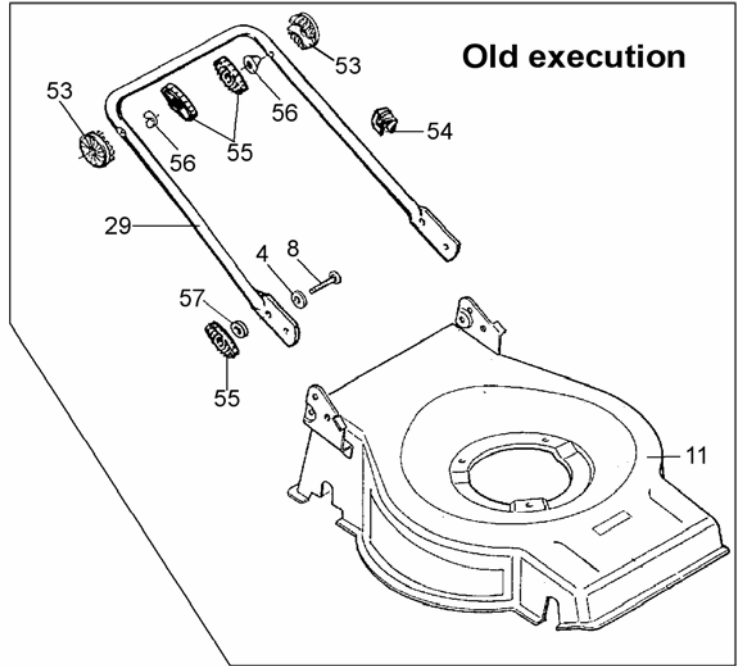

GT 53 - GX 52 - GX 53 - AK 53

POS.	CODICE	I	F	D	GB	E	GT 53	GX 52	GX 53	AK 53
1	CP025040	VITE AUTOF.	VIS	SCHRAUBE	SCREW	TORNILLO	2			
2	CP030830	VITE TE	VIS	SCHRAUBE	SCREW	TORNILLO	3	3	3	3
3	CP032813	RONDELLA	RONDELLE	SCHLEIBE	WASHER	ARANDELA	4	4	4	4
3	CP032913	RONDELLA	RONDELLE	SCHLEIBE	WASHER	ARANDELA	4 X RUOTE CP047118.98 - CP053118.98			
4	CP032913	RONDELLA	RONDELLE	SCHLEIBE	WASHER	ARANDELA	2	2	2	2
5	CP034615	RIVETTO	RIVET	NIET	RIVET	CLAVO	4	4	4	4
6	CP037406	CHIAVETTA	CLAVETTE	SCHLÜSSELCHEN	WOODRUFF KEY	CHAVETA	1	1	1	1
7	CP038227	CUSCINETTO 12X27	ROULEMENT	KUGELLAGER	BALL BEARING	COJINETE	8	8	8	8
7	CP038228	CUSCINETTO	ROULEMENT	KUGELLAGER	BALL BEARING	COJINETE	8 X RUOTE CP047118.98 - CP053118.98			
8	CP040835	VITE TTQST	VIS	SCHRAUBE	SCREW	TORNILLO	2	2	2	2
9	CP040850	VITE TTQST	VIS	SCHRAUBE	SCREW	TORNILLO	2	4	4	4
10	CP040875	VITE TTQST	VIS	SCHRAUBE	SCREW	TORNILLO	2			
11	CP052001.02	CHASSIS	CARTER	GEHÄUSE	DECK	CHASIS		1		
11	CP053001	CHASSIS	CARTER	GEHÄUSE	DECK	CHASIS	1			
11	CP053001.02	CHASSIS	CARTER	GEHÄUSE	DECK	CHASIS			1	
11	CP053001.03	CHASSIS	CARTER	GEHÄUSE	DECK	CHASIS				1
12	CP053013	LAMA	LAME	MESSER	BLADE	CUCHILLA	1	1	1	1
13	CP053048	ASSALE ANTERIORE	AXE AVANT	VORDERACHSE	FRONT AXLE	EJE ANTERIOR	1	1	1	1
14	CP053053	ASSALE POSTERIORE	AXE ARRIERE	HINTERACHSE	REAR AXLE	EJE POSTERIOR	1	1	1	1
15	CP053063	TIRANTE ASSALE	BARRE	GESTÄNGE	LINK ROD	TIRANTE EJE	1	1	1	1
16	CP050106	RUOTA 180	ROUE	RAD	WHEEL	RUEDA		2	2	2
16	CP050108	RUOTA 180	ROUE	RAD	WHEEL	RUEDA	2	<--- (fino a / till 12/2005)		
16	CP047118.98	RUOTA 180 PH ZINCA	ROUE ACIER	VERZINKTES RAD	ZINC WHEEL	RUEDA ZINC	2	<--- (da / from 01/2006)		
17	CP050127	COPRIRUOTA 180	CACHE MOYEU	RADDECKUNG	HUB CAP	TAPA RUEDA	2 (da/from 04/2004 a/to 12/2005)			
17	CP050128	COPRIRUOTA 180	CACHE MOYEU	RADDECKUNG	HUB CAP	TAPA RUEDA	2 (fino a / till 04/2004)			
17	CP047133	COPRIRUOTA	CACHE MOYEU	RADDECKUNG	HUB CAP	TAPA RUEDA	2 (da / from 01/2006)			
18	CP042216	BLOCCHETTO CAVO F	ATTACHE CABLE FRE	KABELBESCHWERER	CLIP	FIJADOR CABLE	1	1	1	1
19	CP042806	DADO	ÉCROU	MUTTER	KNOB	ESPARRAGO	2	2	2	2
20	CP042808	DADO	ÉCROU	MUTTER	KNOB	ESPARRAGO	7	7	7	7
21	CP045713	TAPPO	COUVERCLE	KAPPE	CAP	TAPA	1	1	1	1
22	CP045722	TAPPO	COUVERCLE	KAPPE	CAP	TAPA	4	2	2	2
24	CP045911	MOLLA A TAZZA	RONDELLE	SCHLEIBE	WASHER	MUELLE	1	1	1	1
25	CP046606	RITEGNO	CLIP	RÜCKHALT	RETAINER	ANILLO CLIP	1	1	1	1
26	CP046607	RITEGNO	CLIP	RÜCKHALT	RETAINER	ANILLO CLIP	3	3	3	3
27	CP046608	RITEGNO	CLIP	RÜCKHALT	RETAINER	ANILLO CLIP	1	1	1	1
28	CP047018	PARASASSI	DEFLECTEUR	DEFLEKTOR	REAR DOOR	DEFLECTOR	1	1	1	1
29	CP047033	MANICO INF.	GUIDON	STIEL	HANDLE	MANILLAR	1	1	1	1
30	CP047034	MANICO INF.	GUIDON	STIEL	HANDLE	MANILLAR	1	1	1	1
31	CP047042	MANICO SUP.	GUIDON	STIEL	HANDLE	MANILLAR		1	1	1
32	CP047071	LEVA FRENO	LEVIER FREIN	STANGE	LEVER	LEVA		1	1	1
33	CP053078	TELAIO CESTO	ATTELAGE	GRASFANGRAHMEN	FRAME	ARMAZON SACO	1	1	1	1
34	CP053083	TELA CESTO BIANCA	SAC RAMASSEUR	GRASFANGSACK	GRASS BAG	SACO TELA	1			1
34	CP053083.05	TELA CESTO NERA	SAC RAMASSEUR	GRASFANGSACK	GRASS BAG	SACO TELA		1	1	
35	?-TAB-FR	CAVO FRENO	CABLE FREIN	KABEL	CABLE	CABLE	1	1	1	1
36	CP047191	MOLLA	RESSORT	FEDER	SPRING	MUELLE	1	1	1	1
37	CP047192	MOLLA	RESSORT	FEDER	SPRING	MUELLE	1	1	1	1
38	CP050192	MOLLA PARASASSI	RESSORT	FEDER	SPRING	MUELLE	1	1	1	1
39	CP053203	ASTINA	AXE PIVOT	STANGE	HINGE PIN	EJE DEFLECTOR	1	1	1	1
40	CP047212	SUPPORTO ASSALE	SUPPORT	ACHSELAGER	SUPPORT	SOPORTE	1	1	1	1
41	CP047213	SUPPORTO ASSALE	SUPPORT	ACHSELAGER	SUPPORT	SOPORTE	1	1	1	1
42	CP047214	SUPPORTO ASSALE	SUPPORT	ACHSELAGER	SUPPORT	SOPORTE	2	2	2	2
43	CP047220	COPRIACCELERATOR	COUVERCLE	DECKEL	COVER	COPA PROTECTORA		1	1	1
44	CP047236	CAPPUCCIO	CACHE MOYEU	KAPPE	HOOD	POMO	1	1	1	1
45	CP047242	GANCIO FUNE AVV.	PORTE CABLE	KABELHALTER	CABLE SUPPORT	FIJADOR CABLE	1	1	1	1
46	CP047250	COMANDO ACCELERAZ	LEVIER	STANGE	THROTTLE LEVER	LEVA	1	1	1	1
47	CP047255	LEVA ALZO	LEVIER	STANGE	LEVER	LEVA ALTURAS	1	1	1	1
48	CP047267	PERNO	GOUJON	ZAPFEN	PIN	PERNO	1	1	1	1
49	CP050043	MANICO SUP.	GUIDON	STIEL	HANDLE	MANILLAR	1			
50	CP050071	LEVA FRENO	LEVIER FREIN	STANGE	LEVER	LEVA	1			
51	CP050110	RUOTA 200	ROUE	RAD	WHEEL	RUEDA		2	2	2
51	CP050112	RUOTA 200	ROUE	RAD	WHEEL	RUEDA	2	<--- (fino a / till 12/2005)		
51	CP053118.98	RUOTA 209 PH ZINCA	ROUE ACIER	VERZINKTES RAD	ZINC WHEEL	RUEDA ZINC	2	<--- (da / from 01/2006)