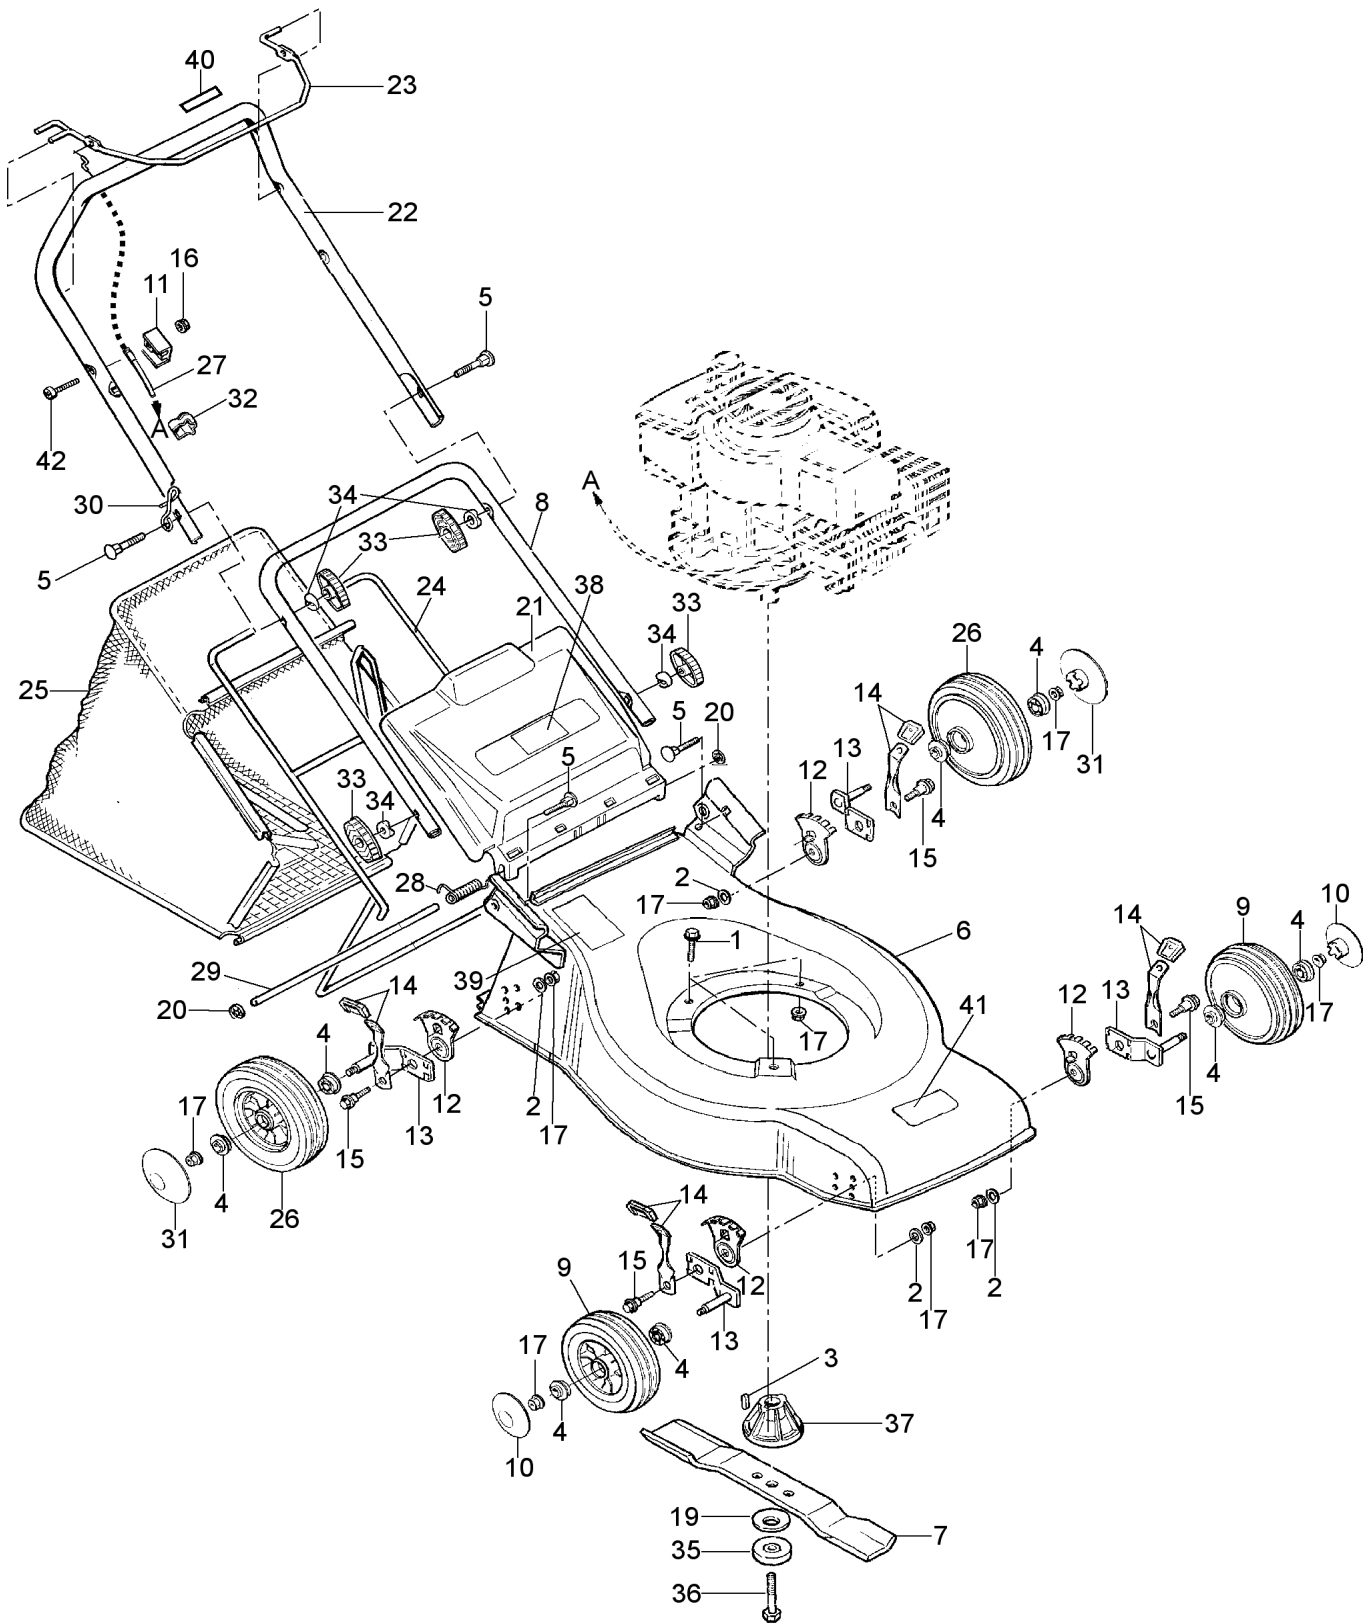

POS.	CODICE	I	F	D	GB	E	GT 42	GX 41	GX 42	AK 42
1	CP025040	VITE AUTOF.	VIS	SCHRAUBE	SCREW	TORNILLO	2			
2	CP030830	VITE TE	VIS	SCHRAUBE	SCREW	TORNILLO	3	3	3	3
3	CP032813	RONDELLA	RONDELLE	SCHEIBE	WASHER	ARANDELA	4	4	4	4
3	CP032913	RONDELLA	RONDELLE	SCHEIBE	WASHER	ARANDELA	4 X RUOTE CP042118.98 - CP047118.98			
4	CP032913	RONDELLA	RONDELLE	SCHEIBE	WASHER	ARANDELA	2	2	2	2
5	CP034615	RIVETTO	RIVET	NIET	RIVET	CLAVO	4	4	4	4
6	CP037406	CHIAVETTA	CLAVETTE	SCHLÜSSELCHEN	WOODRUFF KEY	CHAVETA	1	1	1	1
7	CP038227	CUSCINETTO 12X27	ROULEMENT	KUGELLAGER	BALL BEARING	COJINETE	8	8	8	8
7	CP038228	CUSCINETTO	ROULEMENT	KUGELLAGER	BALL BEARING	COJINETE	8 X RUOTE CP042118.98 - CP047118.98			
8	CP040835	VITE TTQST	VIS	SCHRAUBE	SCREW	TORNILLO	2	2	2	2
9	CP040850	VITE TTQST	VIS	SCHRAUBE	SCREW	TORNILLO	2	4	4	4
10	CP040875	VITE TTQST	VIS	SCHRAUBE	SCREW	TORNILLO	2			
11	CP041001.02	CHASSIS ROSSO	CARTER	GEHÄUSE	DECK	CHASIS		1		
11	CP042001	CHASSIS	CARTER	GEHÄUSE	DECK	CHASIS	1			
11	CP042001.02	CHASSIS ROSSO	CARTER	GEHÄUSE	DECK	CHASIS			1	
11	CP042001.03	CHASSIS ARGENTO	CARTER	GEHÄUSE	DECK	CHASIS				1
12	CP042013	LAMA	LAME	MESSER	BLADE	CUCHILLA	1	1	1	1
13	CP042048	ASSALE ANT	AXE AVANT	VORDERACHSE	FRONT AXLE	EJE ANTERIOR	1	1	1	1
14	CP042053	ASSALE POS	AXE ARRIERE	HINTERACHSE	REAR AXLE	EJE POSTERIOR	1	1	1	1
15	CP042063	TIRANTE ASSALE	BARRE	GESTÄNGE	LINK ROD	TIRANTE EJE	1	1	1	1
16	CP042106	RUOTA 150	ROUE	RAD	WHEEL	RUEDA		2	2	2
16	CP042108	RUOTA 150	ROUE	RAD	WHEEL	RUEDA				
16	CP042118.98	RUOTA 150 PH ZINCATO	ROUE ACIER	VERZINKTES RAD	ZINC WHEEL	RUEDA ZINC	2			
17	CP042127	COPRIRUOTA 150	CACHE MOYEU	RADDECKUNG	HUB CAP	TAPA RUEDA	2 (from 04/2004 to 12/2005)			
17	CP042128	COPRIRUOTA 150	CACHE MOYEU	RADDECKUNG	HUB CAP	TAPA RUEDA	2 (fino a / till 04/2004)			
17	CP047133	COPRIRUOTA	CACHE MOYEU	RADDECKUNG	HUB CAP	TAPA RUEDA	2 (da / from 01/2006)			
18	CP042216	BLOCCETTO CAVO FREIN	ATTACHE CABLE FREIN	KABELBESCHWERER	CLIP	FIJADOR CABLE	1	1	1	1
19	CP042806	DADO	ÉCROU	MUTTER	KNOB	ESPARRAGO	2	2	2	2
20	CP042808	DADO	ÉCROU	MUTTER	KNOB	ESPARRAGO	7	7	7	7
21	CP045713	TAPPO	COUVERCLE	KAPPE	CAP	TAPA	1	1	1	1
22	CP045722	TAPPO	COUVERCLE	KAPPE	CAP	TAPA	4	2	2	2
24	CP045911	MOLLA A TAZZA	RONDELLE	SCHEIBE	WASHER	MUELLE	1	1	1	1
25	CP046606	RITEGNO	CLIP	RÜCKHALT	RETAINER	ANILLO CLIP	1	1	1	1
26	CP046607	RITEGNO	CLIP	RÜCKHALT	RETAINER	ANILLO CLIP	3	3	3	3
27	CP046608	RITEGNO	CLIP	RÜCKHALT	RETAINER	ANILLO CLIP	1	1	1	1
28	CP047018	PARASASSI	DEFLECTEUR	DEFLEKTOR	REAR DOOR	DEFLECTÖR	1	1	1	1
29	CP047033	MANICO INF.	GUIDON	STIEL	HANDLE	MANILLAR	1	1	1	1
30	CP047034	MANICO INF.	GUIDON	STIEL	HANDLE	MANILLAR	1	1	1	1
31	CP047042	MANICO SUP.	GUIDON	STIEL	HANDLE	MANILLAR	1	1	1	1
32	CP047071	LEVA FRENO	LEVIER FREIN	STANGE	LEVER	LEVA		1	1	1
33	CP047078	TELAIO CESTO	ATTELAGE	GRASFANGRAHMEN	FRAME	ARMAZON SACO	1	1	1	1
34	CP047083	TELA CESTO BIANCA	SAC RAMASSEUR	GRASFANGSACK	GRASS BAG	SACO TELA	1			1
34	CP047083.05	TELA CESTO NERA	SAC RAMASSEUR	GRASFANGSACK	GRASS BAG	SACO TELA		1	1	
35	?-TAB-FR	CAVO FRENO	CABLE FREIN	KABEL	CABLE	CABLE	1	1	1	1
36	CP047191	MOLLA	RESSORT	FEDER	SPRING	MUELLE	1	1	1	1
37	CP047192	MOLLA	RESSORT	FEDER	SPRING	MUELLE	1	1	1	1
38	CP050192	MOLLA PARASASSI	RESSORT	FEDER	SPRING	MUELLE	1	1	1	1
39	CP047203	ASTINA	AXE PIVOT	STANGE	HINGE PIN	EJE DEFLECTÖR	1	1	1	1
40	CP047212	SUPPORTO ASSALE	SUPPORT	ACHSELAGER	SUPPORT	SOPORTE	1	1	1	1
41	CP047213	SUPPORTO ASSALE	SUPPORT	ACHSELAGER	SUPPORT	SOPORTE	1	1	1	1
42	CP047214	SUPPORTO ASSALE	SUPPORT	ACHSELAGER	SUPPORT	SOPORTE	2	2	2	2
43	CP047220	COPRIACCELERATORE	COUVERCLE	DECKEL	COVER	COPA PROTECTORA		1	1	1
44	CP047236	CAPPuccio	CACHE MOYEU	KAPPE	HOOD	POMO	1	1	1	1
45	CP047242	GANCIO FUNE AVV.	PORTE CABLE	KABELHALTER	CABLE SUPPORT	FIJADOR CABLE	1	1	1	1
46	CP047250	COMANDO ACCELERATI	LEVIER	STANGE	THRITTLE LEVER	LEVA	1	1	1	1
47	CP047255	LEVA ALZO	LEVIER	STANGE	LEVER	LEVA ALTURAS	1	1	1	1
48	CP047267	PERNO	GOUJON	ZAPFEN	PIN	PERNO	1	1	1	1
49	CP050043	MANICO SUP.	GUIDON	STIEL	HANDLE	MANILLAR	1			
50	CP050071	LEVA FRENO	LEVIER FREIN	STANGE	LEVER	LEVA	1			
51	CP050106	RUOTA 180	ROUE	RAD	WHEEL	RUEDA		2	2	2
51	CP050108	RUOTA 180	ROUE	RAD	WHEEL	RUEDA				
51	CP047118.98	RUOTA 180 PH ZINCATO	ROUE ACIER	VERZINKTES RAD	ZINC WHEEL	RUEDA ZINC	2			
52	CP050127	COPRIRUOTA 180	CACHE MOYEU	RADDECKUNG	HUB CAP	TAPA RUEDA	2 (from 04/2004 to 12/2005)			

SP 42