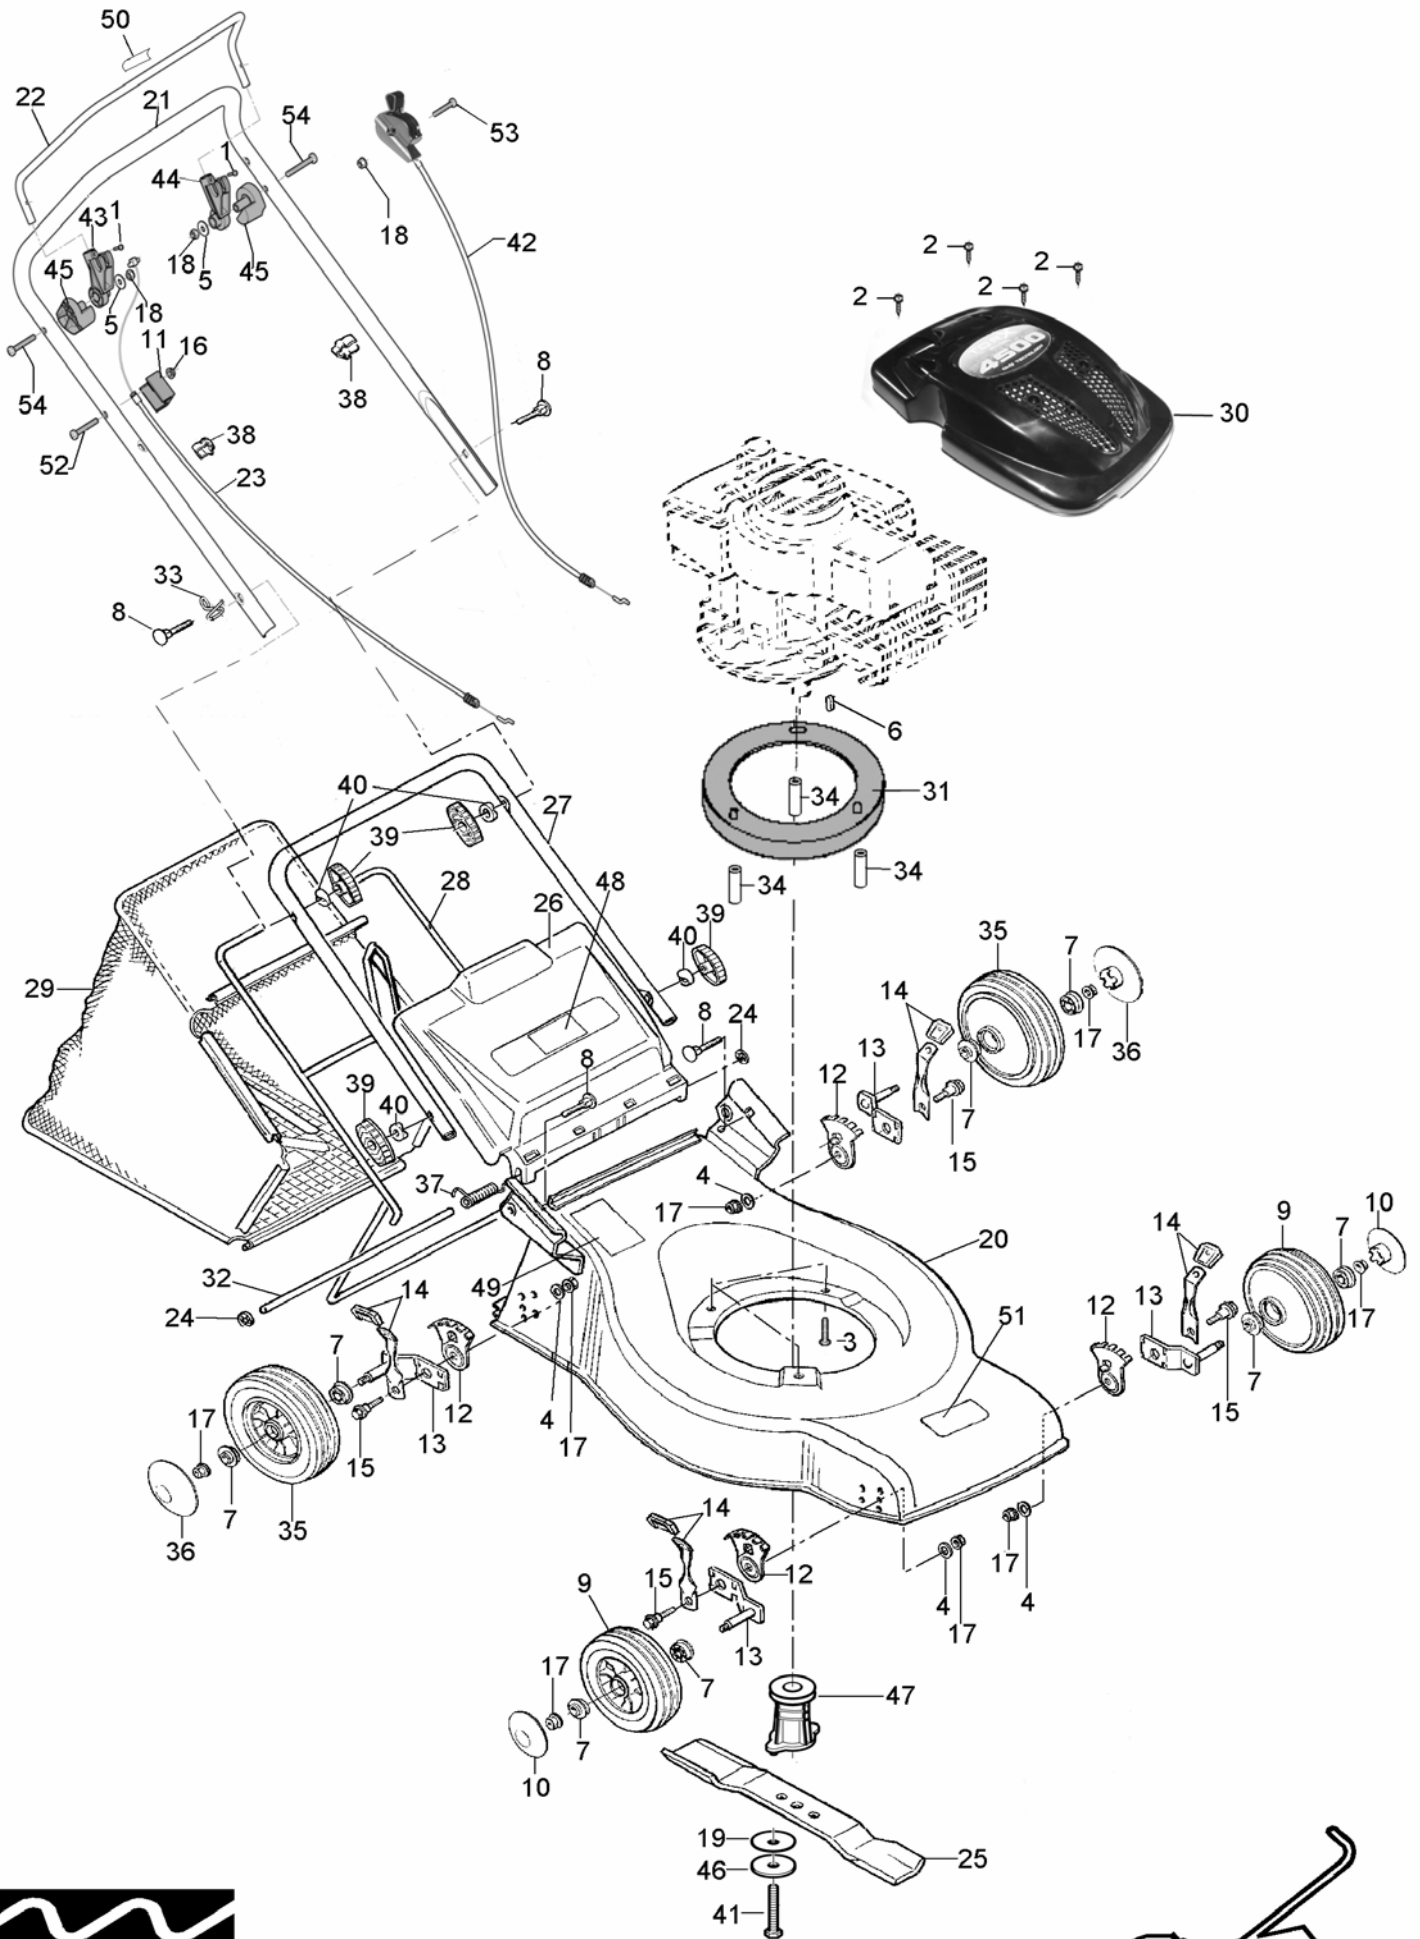

SP 41 THORX

POS.	CODICE	I	F	D	GB	E	QTA'
1	CP023595	VITE AUTOF.	VIS	SCHRAUBE	SCREW	TORNILLO	2
2	CP025015	VITE AUTOF.	VIS	SCHRAUBE	SCREW	TORNILLO	4
3	CP029550	VITE TRILOBATA	VIS	SCHRAUBE	SCREW	TORNILLO	3
4	CP032909	RONDELLA	RONDELLE	SCHIBE	WASHER	ARANDELA	4
5	CP032926	RONDELLA	RONDELLE	SCHIBE	WASHER	ARANDELA	2
6	CP037406	CHIAVETTA	CLAVETTE	SCHLÜSSELCHEN	WOODRUFF KEY	CHAVETA	1 (Optional)
7	CP038227	CUSCINETTO 12X27	ROULEMENT	KUGELLAGER	BALL BEARING	COJINETE	8
8	CP040850	VITE TTQST	VIS	SCHRAUBE	SCREW	TORNILLO	4
9	CP042106	RUOTA 150	ROUE	RAD	WHEEL	RUEDA	2
10	CP042127	COPRIRUOTA 150	CACHE MOYEU	RADDECKUNG	HUB CAP	TAPA RUEDA	2
11	CP042216	BLOCCETTO CAVO	ATTACHE CABLE FR	KABELBESCHWERE	CLIP	FIJADOR CABLE	1
12	CP042245	SETTORE	SECTEUR	PLATTE	SECTOR	PLACA ALTURAS	4
13	CP042248	SUPPORTO	SUPPORT	ACHSELAGER	SUPPORT	SOPORTE	4
14	CP042250	LEVA ALZO	LEVIER	STANGE	LEVER	LEVA ALTURAS	4
15	CP042268	VITE	VIS	SCHRAUBE	SCREW	TORNILLO	4
16	CP042806	DADO	ÉCROU	MUTTER	KNOB	ESPARRAGO	1
17	CP042808	DADO	ÉCROU	MUTTER	KNOB	ESPARRAGO	8
18	CP044726	DADO	ÉCROU	MUTTER	KNOB	ESPARRAGO	3
19	CP045911	MOLLA A TAZZA	RONDELLE	SCHIBE	WASHER	MUELLE	1
20	CP041002.13	CHASSIS GIALLO	CARTER	GEHÄUSE	DECK	CHASSIS RAL 1021	1
21	CP046042	MANICO SUP.	GUIDON	STIEL	HANDLE	MANILLAR	1
22	CP046073	LEVA FRENO	LEVIER FREIN	STANGE	LEVER	LEVA	1
23	CP041149	CAVO FRENO	CABLE FREIN	KABEL	CABLE	CABLE	1
24	CP046607	RITEGNO	CLIP	RÜCKHALT	RETAINER	ANILLO CLIP	2
25	CP041013	LAMA	LAME	MESSER	BLADE	CUCHILLA	1
26	CP047018	PARASASSI	DEFLECTEUR	DEFLEKTOR	REAR DOOR	DEFLECTÓR	1
27	CP047034	MANICO INF.	GUIDON	STIEL	HANDLE	MANILLAR	1
28	CP047078	TELAIO CESTO	ATTELAGE	GRASFANGRAHMEN	FRAME	ARMAZON SACO	1
29	CP047083.05	TELA CESTO NERA	SAC RAMASSEUR	GRASFANGSACK	GRASS BAG	SACO TELA	1
30	CP047105	CUPOLINA NERA	CALOTTE	VERKLEIDUNG	COVER	CARCASA	1
31	CP047174	ANELLO DISTANZIAT	ANNEAU	RING	RING	ANILLO	1
32	CP047203	ASTINA	AXE PIVOT	STANGE	HINGE PIN	EJE DEFLECTÓR	1
33	CP047242	GANCIO FUNE AVV.	PORTE CABLE	KABELHALTER	CABLE SUPPORT	FIJADOR CABLE	1
34	CP047259	BOCCOLA	BOUCLE	BÜCHSE	BUSH	DISTANCIADOR	3
35	CP050106	RUOTA 180	ROUE	RAD	WHEEL	RUEDA	2
36	CP050127	COPRIRUOTA 180	CACHE MOYEU	RADDECKUNG	HUB CAP	TAPA RUEDA	2
37	CP050192	MOLLA PARASASSI	RESSORT	FEDER	SPRING	MUELLE	1
38	CP050222	FERMACAVO	ATTACHE CABLE	KABELBESCHWERE	CLIP	FIJADOR CABLE	2
39	CP050228	POMOLO MANICO	ÉCROU	GRIFF	KNOB HANDLE	POMO MANILLAR	4
40	CP050230	RONDELLA	RONDELLE	SCHIBE	WASHER	ARANDELA	4
41	CP050965	VITE LAMA 10.9	VIS 10.9	SCHRAUBE 10.9	SCREW 10.9	TORNILLO 10.9	1
42	CP041143	CAVO START	CABLE GAZ	BESCHLEUNIGER	THROTTLE CABLE	CABLE	1
43	CP052216	SUPPORTO LEVA FR	SUPPORT	AUFNAHMEBÜGEL	SUPPORT	SOPORTE	1
44	CP052217	SUPPORTO LEVA FR	SUPPORT	AUFNAHMEBÜGEL	SUPPORT	SOPORTE	1
45	CP052220	SUPPORTO PER SUP	SUPPORT	AUFNAHMEBÜGEL	SUPPORT	SOPORTE	2
46	CP053250	RONDELLA	RONDELLE	SCHIBE	WASHER	ARANDELA	1
47	CP053274B22	MOZZO D.22.2 +PULC	PORTE LAME + POU	MESSERHALTER	BLADE ADAPTOR+PU	PORTA CUCHILLA+P	1 (ø Shaft 22,2 mm)
47	CP053274B25	MOZZO D.25 +PULC	PORTE LAME + POU	MESSERHALTER	BLADE ADAPTOR+PU	PORTA CUCHILLA+P	1 (ø Shaft 25 mm)
48	CP053715	DECALCO	DECALQUE	ETIKETTE	DECAL	CARTEL	1
49	CP053813	DECALCO	DECALQUE	ETIKETTE	DECAL	CARTEL	1
50	CP053842	DECALCO	DECALQUE	ETIKETTE	DECAL	CARTEL	1
51	CP053862	DECALCO SPARTAN	DECALQUE	ETIKETTE	DECAL	CARTEL	1
52	CP060640	VITE TC	VIS	SCHRAUBE	SCREW	TORNILLO	1
53	CP060646	VITE	VIS	SCHRAUBE	SCREW	TORNILLO	1
54	CP060656	VITE	VIS	SCHRAUBE	SCREW	TORNILLO	2