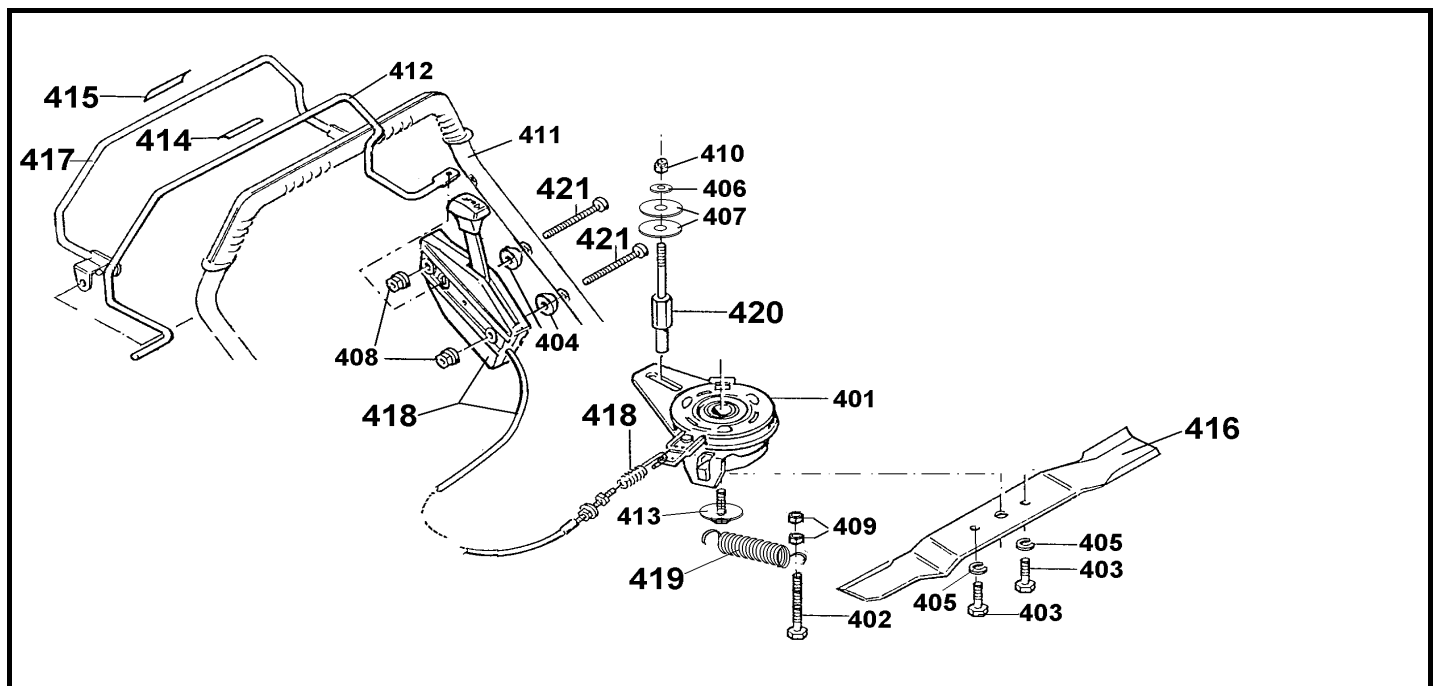

POS.	CODICE	I	F	D	GB	E	GT
401	CP019222	FRENO FRIZIONE LAMA	EMBAYAGE LAME	MESSERKUPPLUNG	BLADE CLUTCH	EMBRAGUE CUCHILLA	1
402	CP030850	VITE TE	VIS	SCHRAUBE	SCREW	TORNILLO	1
403	CP031020	VITE	VIS	SCHRAUBE	SCREW	TORNILLO	2
404	CP032230	RONDELLA	RONDELLE	SCHEIBE	WASHER	ARANDELA	2
405	CP032710	RONDELLA GROWER	RONDELLE	SCHEIBE	WASHER	ARANDELA	2
406	CP032908	RONDELLA	RONDELLE	SCHEIBE	WASHER	ARANDELA	1
407	CP032909	RONDELLA	RONDELLE	SCHEIBE	WASHER	ARANDELA	2
408	CP042806	DADO	ÉCROU	MUTTER	KNOB	ESPARRAGO	2
409	CP042808	DADO	ÉCROU	MUTTER	KNOB	ESPARRAGO	2
410	CP044708	DADO	ÉCROU	MUTTER	KNOB	ESPARRAGO	1
411	CP050045	MANICO SUP. BBC	GUIDON	STIEL	HANDLE	MANILLAR	1
412	CP050074	LEVA FRENO BBC	LEVIER FREIN	STANGE	LEVER	LEVA	1
413	CP050937	VITE BBC	VIS BBC	SCHRAUBE BBC	SCREW BBC	TORNILLO BBC	1
414	CP053842	DECALCO	DECALQUE	ETIKETTE	DECAL	CARTEL	1
415	CP053843	DECALCO	DECALQUE	ETIKETTE	DECAL	CARTEL	1
416	CP050014	LAMA BBC	LAME	MESSER	BLADE	CUCHILLA	1
417	CP056069	LEVA SEMOVENZA BBC	LEVIER EMBRAYAGE	STANGE	LEVER CLUTCH	LEVA	1
418	CP056147	CAVO FRENO BBC	CABLE FREIN	KABEL	CABLE	CABLE	1
419	CP056191	MOLLA	RESSORT	FEDER	SPRING	MUELLE	1
420	CP056256	PERNO DI FERMO BBC	GOUJON	ZAPFEN	PIN	PERNO	1
421	CP060660	VITE	VIS	SCHRAUBE	SCREW	TORNILLO	2