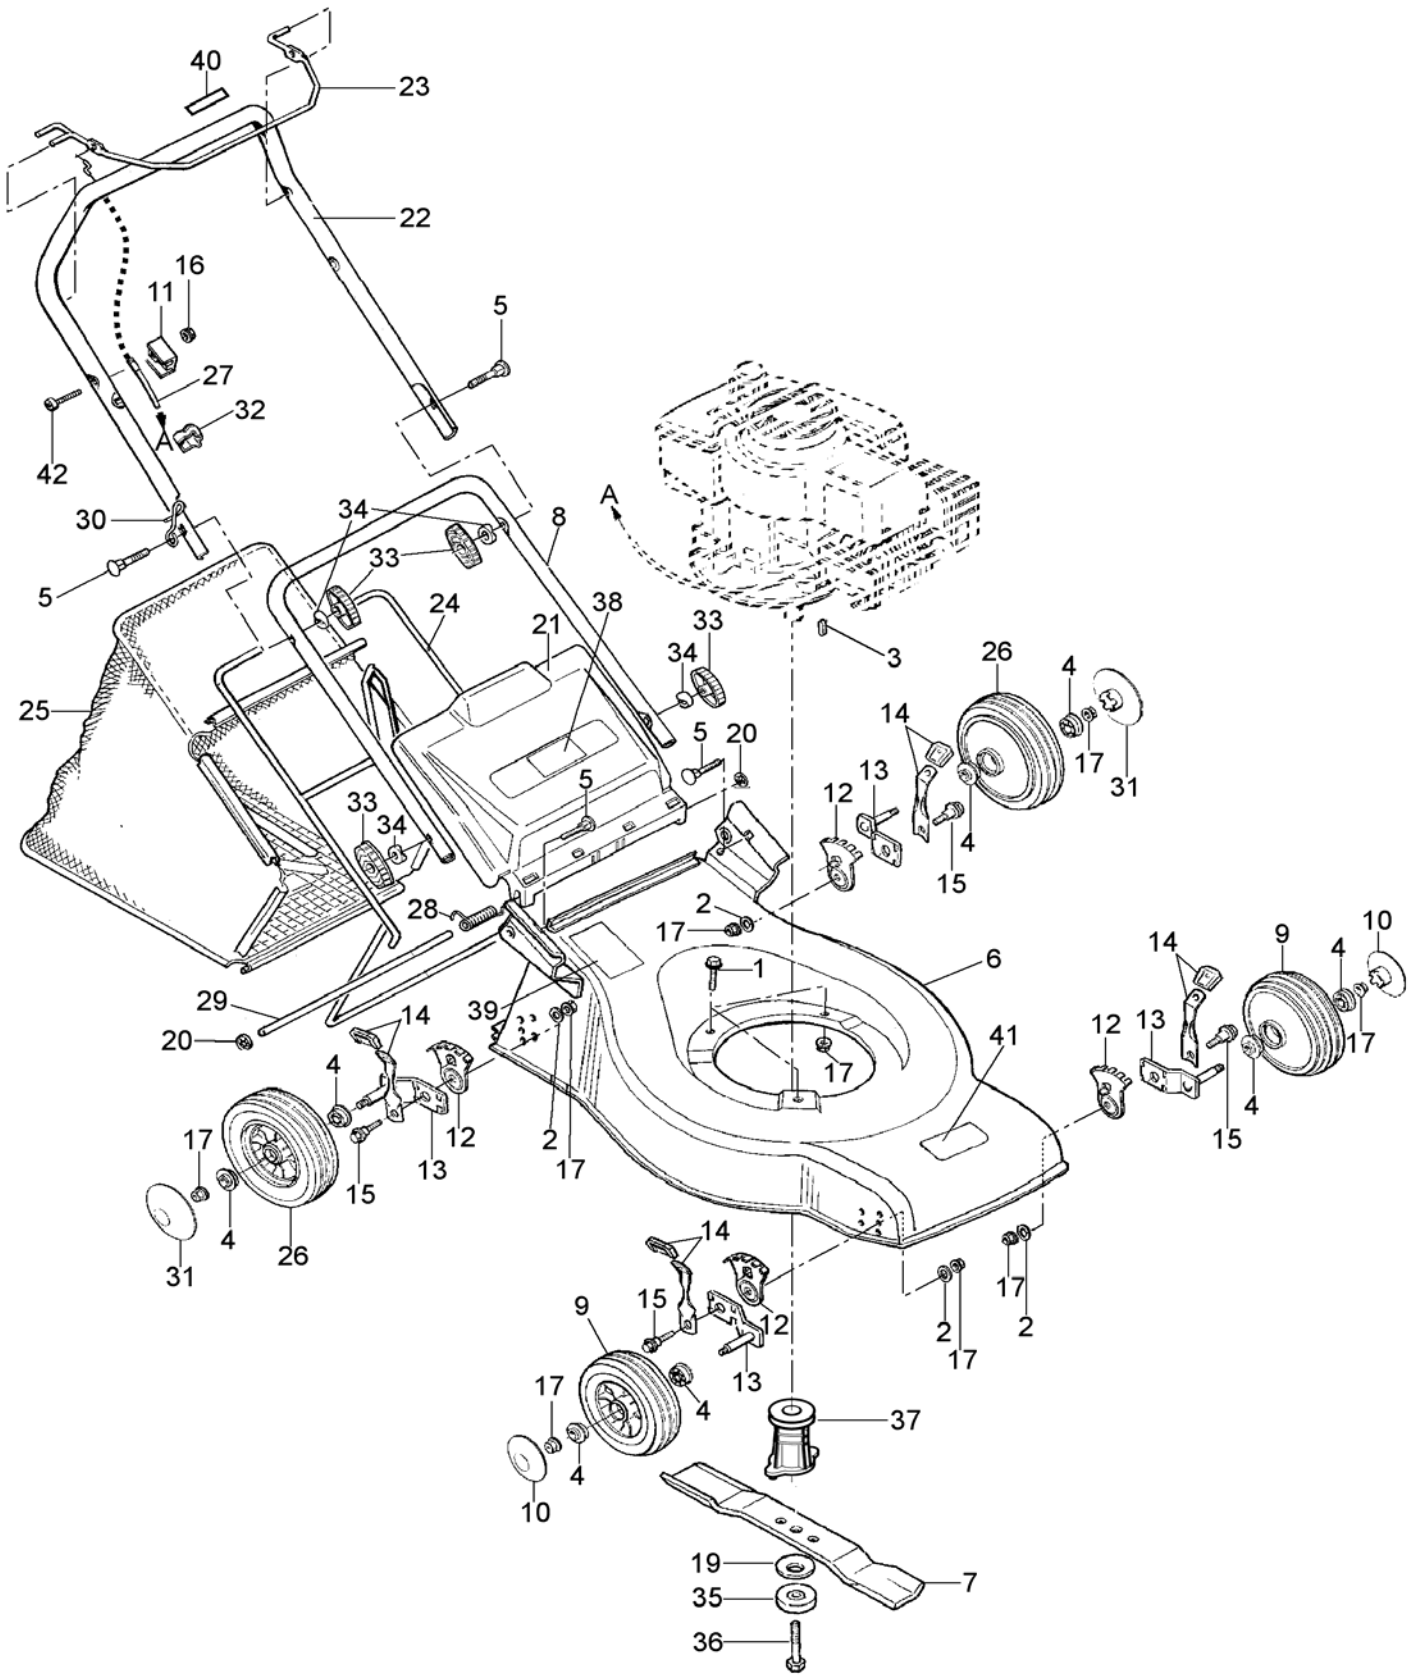

POS.	CODICE	I	F	D	GB	E	QTA'
1	CP030830	VITE TE	VIS	SCHRAUBE	SCREW	TORNILLO	3
2	CP032909	RONDELLA	RONDELLE	SCHEIBE	WASHER	ARANDELA	4
3	CP037406	CHIAVETTA	CLAVETTE	SCHLÜSSELCHEN	WOODRUFF KEY	CHAVETA	1
4	CP040226	BOCCOLA	BOUCLE	BÜCHSE	BUSH	COJINETE	8 (fino a / till 12/2007)
4	CP038227	CUSCINETTO 12X27	ROULEMENT	KUGELLAGER	BALL BEARING	COJINETE	8 (da/from 01/2008)
5	CP040850	VITE TTQST	VIS	SCHRAUBE	SCREW	TORNILLO	4
6	CP046002.13	CHASSIS GIALLO	CARTER	GEHÄUSE	DECK	CHASIS RAL 1021	1
7	CP047013	LAMA	LAME	MESSER	BLADE	CUCHILLA	1
8	CP047034	MANICO INF.	GUIDON	STIEL	HANDLE	MANILLAR	1
9	CP042109	RUOTA 150	ROUE	RAD	WHEEL	RUEDA	2 (fino a / till 12/2007)
9	CP042106	RUOTA 150	ROUE	RAD	WHEEL	RUEDA	2 (da/from 01/2008)
10	CP042127	COPRIRUOTA 150	CACHE MOYEU	RADDECKUNG	HUB CAP	TAPA RUEDA	2 (da/from04/2004)
10	CP042128	COPRIRUOTA 150	CACHE MOYEU	RADDECKUNG	HUB CAP	TAPA RUEDA	2 (fino a / till 04/2004)
11	CP042216	BLOCCETTO CAVO	ATTACHE CABLE FR	KABELBESCHWEREF	CLIP	FIJADOR CABLE	1
12	CP042245	SETTORE	SECTEUR	PLATTE	SECTOR	PLACA ALTURAS	4
13	CP042248	SUPPORTO	SUPPORT	ACHSELAGER	SUPPORT	SOPORTE	4
14	CP042250	LEVA ALZO	LEVIER	STANGE	LEVER	LEVA ALTURAS	4
15	CP042268	VITE	VIS	SCHRAUBE	SCREW	TORNILLO	4
16	CP042806	DADO	ÉCROU	MUTTER	KNOB	ESPARRAGO	1
17	CP042808	DADO	ÉCROU	MUTTER	KNOB	ESPARRAGO	11
19	CP045911	MOLLA A TAZZA	RONDELLE	SCHEIBE	WASHER	MUELLE	1
20	CP046607	RITEGNO	CLIP	RÜCKHALT	RETAINER	ANILLO CLIP	2
21	CP047018	PARASASSI	DEFLECTEUR	DEFLEKTOR	REAR DOOR	DEFLECTÓR	1
22	CP047042	MANICO SUP.	GUIDON	STIEL	HANDLE	MANILLAR	1
23	CP047071	LEVA FRENO	LEVIER FREIN	STANGE	LEVER	LEVA	1
24	CP047078	TELAIO CESTO	ATTELAGE	GRASFANGRAHMEN	FRAME	ARMAZON SACO	1
25	CP047083.05	TELA CESTO NERA	SAC RAMASSEUR	GRASFANGSACK	GRASS BAG	SACO TELA	1
26	CP047109	RUOTA 180	ROUE	RAD	WHEEL	RUEDA	2 (fino a / till 12/2007)
26	CP050106	RUOTA 180	ROUE	RAD	WHEEL	RUEDA	2 (da/from 01/2008)
27	?-TAB-FR	CAVO FRENO	CABLE FREIN	KABEL	CABLE	CABLE	1
28	CP050192	MOLLA PARASASSI	RESSORT	FEDER	SPRING	MUELLE	1
29	CP047203	ASTINA	AXE PIVOT	STANGE	HINGE PIN	EJE DEFLECTÓR	1
30	CP047242	GANCIO FUNE AVV.	PORTE CABLE	KABELHALTER	CABLE SUPPORT	FIJADOR CABLE	1
31	CP050127	COPRIRUOTA 180	CACHE MOYEU	RADDECKUNG	HUB CAP	TAPA RUEDA	2 (da/from04/2004)
31	CP050128	COPRIRUOTA 180	CACHE MOYEU	RADDECKUNG	HUB CAP	TAPA RUEDA	2 (fino a / till 04/2004)
32	CP050222	FERMACAVO	ATTACHE CABLE	KABELBESCHWEREF	CLIP	FIJADOR CABLE	1
33	CP050228	POMOLO MANICO	ÉCROU	GRIFF	KNOB HANDLE	POMO MANILLAR	4
34	CP050230	RONDELLA	RONDELLE	SCHEIBE	WASHER	ARANDELA	4
35	CP053250	RONDELLA	RONDELLE	SCHEIBE	WASHER	ARANDELA	1
36	CP050965	VITE LAMA 10.9	VIS 10.9	SCHRAUBE 10.9	SCREW 10.9	TORNILLO 10.9	1
37	CP053274B22	MOZZO D.22.2 +PULC	PORTE LAME + POU	MESSERHALTER	BLADE ADAPTOR+P	PORTA CUCHILLA+P	1 (Ø Shaft 22,2 mm)
37	CP053274B25	MOZZO D.25 +PULC	PORTE LAME + POU	MESSERHALTER	BLADE ADAPTOR+P	PORTA CUCHILLA+P	1 (Ø Shaft 25 mm)
38	CP053715	DECALCO	DECALQUE	ETIKETTE	DECAL	CARTEL	1
39	CP053813	DECALCO	DECALQUE	ETIKETTE	DECAL	CARTEL	1
40	CP053842	DECALCO	DECALQUE	ETIKETTE	DECAL	CARTEL	1
41	CP053862	DECALCO SPARTAN	DECALQUE	ETIKETTE	DECAL	CARTEL	1
42	CP060640	VITE TC	VIS	SCHRAUBE	SCREW	TORNILLO	1