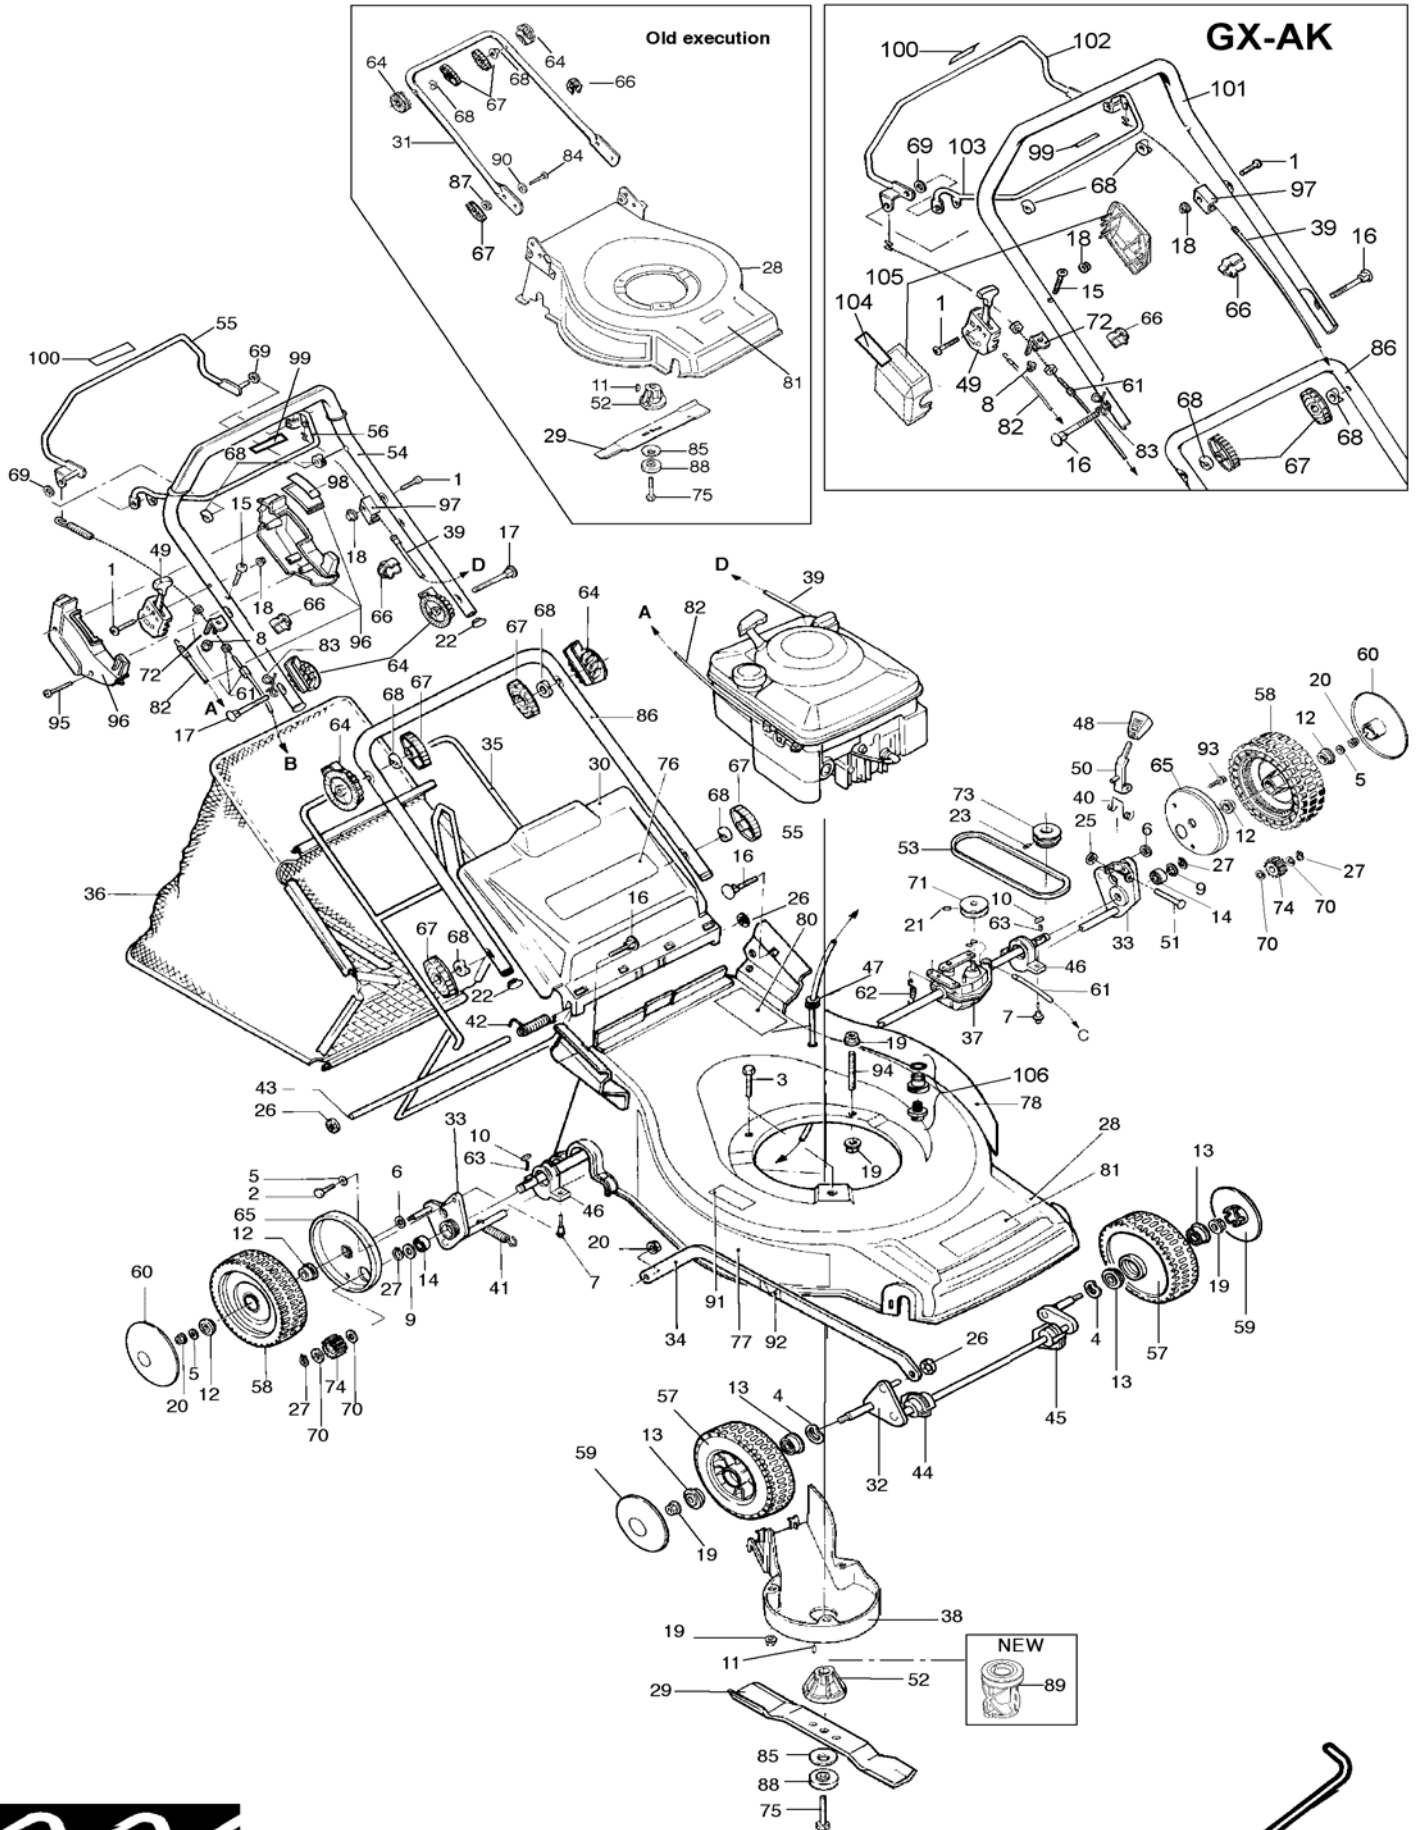

GT 42 S - GX 41 S - GX 42 S - AK 42 S

POS.	CODICE	I	F	D	GB	E	GT 42	GX 41	GX 42	AK 42
1	CP060640	VITE TC	VIS	SCHRAUBE	SCREW	TORNILLO	2	2	2	2
2	CP030825	VITE TE	VIS	SCHRAUBE	SCREW	TORNILLO	1	1	1	1
3	CP030845	VITE TE	VIS	SCHRAUBE	SCREW	TORNILLO	3	3	3	3
4	CP032813	RONDELLA	RONDELLE	SCHEIBE	WASHER	ARANDELA	2	2	2	2
4	CP032913	RONDELLA	RONDELLE	SCHEIBE	WASHER	ARANDELA	4 X RUOTE CP042118.98 - CP047118.9			
5	CP032908	RONDELLA	RONDELLE	SCHEIBE	WASHER	ARANDELA	5	5	5	5
6	CP032913	RONDELLA	RONDELLE	SCHEIBE	WASHER	ARANDELA	2	2	2	2
7	CP034615	RIVETTO	RIVET	NIET	RIVET	CLAVO	4	4	4	4
8	CP044906	DADO	ÉCROU	MUTTER	KNOB	ESPARRAGO	1	1	1	1
9	CP035905	RASAMENTO	RONDELLE	SCHEIBE	WASHER	ARANDELA	2	2	2	2
10	CP037305	CHIAVETTA	CLAVETTE	SCHLÜSSELCHEN	WOODRUFF KEY	CHAVETA	2	2	2	2
11	CP037406	CHIAVETTA	CLAVETTE	SCHLÜSSELCHEN	WOODRUFF KEY	CHAVETA	1 (fino a / till 03/1999)			
12	CP038226	CUSCINETTO 12X26	ROULEMENT	KUGELLAGER	BALL BEARING	COJINETE	4	4	4	4
12	CP038228	CUSCINETTO	ROULEMENT	KUGELLAGER	BALL BEARING	COJINETE	4 X RUOTE CP042118.98 - CP047118.9			
13	CP038227	CUSCINETTO 12X27	ROULEMENT	KUGELLAGER	BALL BEARING	COJINETE	4	4	4	4
13	CP038228	CUSCINETTO	ROULEMENT	KUGELLAGER	BALL BEARING	COJINETE	4 X RUOTE CP042118.98 - CP047118.9			
13	CP040226	BOCCOLA	BOUCLE	BÜCHSE	BUSH	COJINETE				
14	CP038228	CUSCINETTO	ROULEMENT	KUGELLAGER	BALL BEARING	COJINETE	2	2	2	2
15	CP040630	VITE TTQST	VIS	SCHRAUBE	SCREW	TORNILLO	1	1	1	1
16	CP040850	VITE TTQST	VIS	SCHRAUBE	SCREW	TORNILLO	2	4	4	4
17	CP040875	VITE TTQST	VIS	SCHRAUBE	SCREW	TORNILLO	2			
18	CP042806	DADO	ÉCROU	MUTTER	KNOB	ESPARRAGO	3	3	3	3
19	CP042808	DADO	ÉCROU	MUTTER	KNOB	ESPARRAGO	8	8	8	8
20	CP044708	DADO	ÉCROU	MUTTER	KNOB	ESPARRAGO	3	3	3	3
21	CP045530	SPINA	GOUPILLE	DORN	PIN	PASADOR	1	1	1	1
22	CP045722	TAPPO	COUVERCLE	KAPPE	CAP	TAPA	4	2	2	2
23	CP045810	GRANO	VIS	SCHRAUBE	SCREW	TORNILLO	1	1	1	1
25	CP046606	RITEGNO	CLIP	RÜCKHALT	RETAINER	ANILLO CLIP	1	1	1	1
26	CP046607	RITEGNO	CLIP	RÜCKHALT	RETAINER	ANILLO CLIP	3	3	3	3
27	CP046812	SEEGER	SEEGER	RUCKHALT	RETAINER	ANILLO CLIP	4	4	4	4
28	CP041001.02	CHASSIS ROSSO	CARTER	GEHÄUSE	DECK	CHASIS		1		
28	CP042001	CHASSIS	CARTER	GEHÄUSE	DECK	CHASIS	1			
28	CP042001.02	CHASSIS ROSSO	CARTER	GEHÄUSE	DECK	CHASIS			1	
28	CP042001.03	CHASSIS ARGENTO	CARTER	GEHÄUSE	DECK	CHASIS				1
29	CP042013	LAMA	LAME	MESSER	BLADE	CUCHILLA	1	1	1	1
30	CP047018	PARASASSI	DEFLECTEUR	DEFLEKTOR	REAR DOOR	DEFLECTOR	1	1	1	1
31	CP047033	MANICO INF.	GUIDON	STIEL	HANDLE	MANILLAR	1	1	1	1
32	CP042048	ASSALE ANT	AXE AVANT	VORDERACHSE	FRONT AXLE	EJE ANTERIOR	1	1	1	1
33	CP047058	ASSALE POS	AXE ARRIERE	HINTERACHSE	REAR AXLE	EJE POSTERIOR	1	1	1	1
34	CP042064	TIRANTE ASSALE T	BARRE	GESTÄNGE	LINK ROD	TIRANTE EJE	1	1	1	1
35	CP047078	TELAIO CESTO	ATTELAGE	GRASFANGRAHMEN	FRAME	ARMAZON SACO	1	1	1	1
36	CP047083	TELA CESTO BIANCO	SAC RAMASSEUR	GRASFANGSACK	GRASS BAG	SACO TELA	1			1
36	CP047083.05	TELA CESTO NERA	SAC RAMASSEUR	GRASFANGSACK	GRASS BAG	SACO TELA		1	1	
37	CP047088	RIDUTTORE TR 47	REDUCTEUR	UNTERSETZUNGGE	GEAR BOX ASSY	TRANSMISION	1	1	1	1
38	CP042096	COPRICINGHIA 42	COUVERCLE COUR	RIEMENSCHUTZ	BELT COVER	TAPA	1	1	1	1
39	?-TAB-FR	CAVO FRENO	CABLE FREIN	KABEL	CABLE	CABLE	1	1	1	1
40	CP047191	MOLLA	RESSORT	FEDER	SPRING	MUELLE	1	1	1	1
41	CP047192	MOLLA	RESSORT	FEDER	SPRING	MUELLE	1	1	1	1
42	CP050192	MOLLA PARASASSI	RESSORT	FEDER	SPRING	MUELLE	1	1	1	1
43	CP047203	ASTINA	AXE PIVOT	STANGE	HINGE PIN	EJE DEFLECTOR	1	1	1	1
44	CP047212	SUPPORTO ASSALE	SUPPORT	ACHSELAGER	SUPPORT	SOPORTE	1	1	1	1
45	CP047213	SUPPORTO ASSALE	SUPPORT	ACHSELAGER	SUPPORT	SOPORTE	1	1	1	1
46	CP047215	SUPPORTO ASSALE	SUPPORT	ACHSELAGER	SUPPORT	SOPORTE	2	2	2	2
47	CP047217	PASSACAVO	JOINTE	RING	RING	ANILLO	1	1	1	1
48	CP047236	CAPPUCCIO	CACHE MOYEU	KAPPE	HOOD	POMO	1	1	1	1
49	CP047250	COMANDO ACCELE	LEVIER	STANGE	THROTTLE LEVER	LEVA	1	1	1	1
50	CP047255	LEVA ALZO	LEVIER	STANGE	LEVER	LEVA ALTURAS	1	1	1	1
51	CP047267	PERNO	GOUJON	ZAPFEN	PIN	PERNO	1	1	1	1
52	CP053273	MOZZO LAMA 22	PORTE LAME	MESSERHALTER	BLADE ADAPTOR	PORTA CUCHILLA	1 (fino a / till 03/1999)			
53	CP047826	CINGHIA Z 26 10X65	COURROIE	RIEMEN	BELT	CORREA	1	1	1	1
54	CP050043	MANICO SUP.	GUIDON	STIEL	HANDLE	MANILLAR	1			
55	CP050068	LEVA INNESTO	LEVIER EMBRAYAG	STANGE	LEVER CLUTCH	LEVA	1			
56	CP050073	LEVA FRENO	LEVIER FREIN	STANGE	LEVER	LEVA	1			
57	CP042106	RUOTA 150	ROUE	RAD	WHEEL	RUEDA		2	2	2