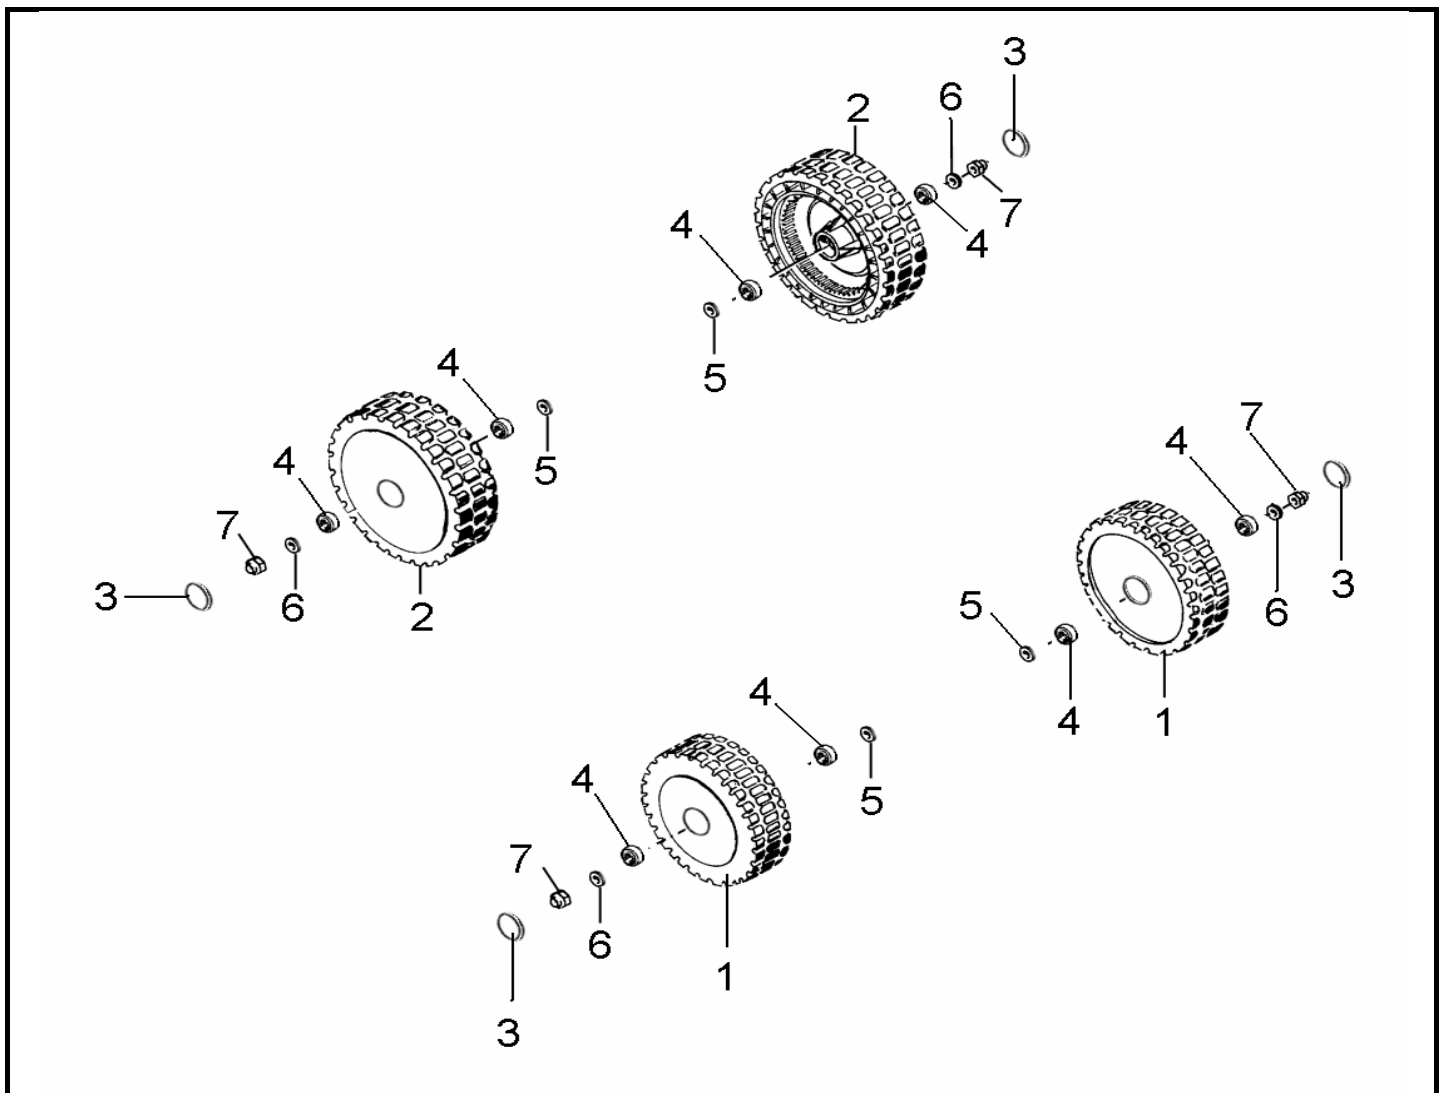

POS.	CODICE	I	F	D	GB	E	Q.TA'
1	CP047113.98	RUOTA 180 ZINCATA	ROUE	RAD	WHEEL	RUEDA	2
2	CP053113.98	RUOTA 208 ZINCATA	ROUE	RAD	WHEEL	RUEDA	2
3	CP047133	COPRIRUOTA	CACHE MOYEU	RADDECKUNG	HUB CAP	TAPA RUEDA	4
4	CP038228	CUSCINETTO	ROULEMENT	KUGELLAGER	BALL BEARING	COJINETE	8
5	CP032913	RONDELLA	RONDELLE	SCHEIBE	WASHER	ARANDELA	4
6	CP032908	RONDELLA	RONDELLE	SCHEIBE	WASHER	ARANDELA	4
7	CP044708	DADO	ÉCROU	MUTTER	KNOB	ESPARRAGO	4

RUOTE ZINCATE SEMOVENTI

POS.	CODICE	I	F	D	GB	E	Q.TA'
1	CP047113.98	RUOTA 180 ZINCATA	ROUE	RAD	WHEEL	RUEDA	2
2	CP053123.98	RUOTA 208T ZINCATA	ROUE	RAD	WHEEL	RUEDA	2
3	CP047133	COPRIRUOTA	CACHE MOYEU	RADDECKUNG	HUB CAP	TAPA RUEDA	4
4	CP038228	CUSCINETTO	ROULEMENT	KUGELLAGER	BALL BEARING	COJINETE	8
5	CP032913	RONDELLA	RONDELLE	SCHEIBE	WASHER	ARANDELA	4
6	CP032908	RONDELLA	RONDELLE	SCHEIBE	WASHER	ARANDELA	4
7	CP044708	DADO	ÉCROU	MUTTER	KNOB	ESPARRAGO	4