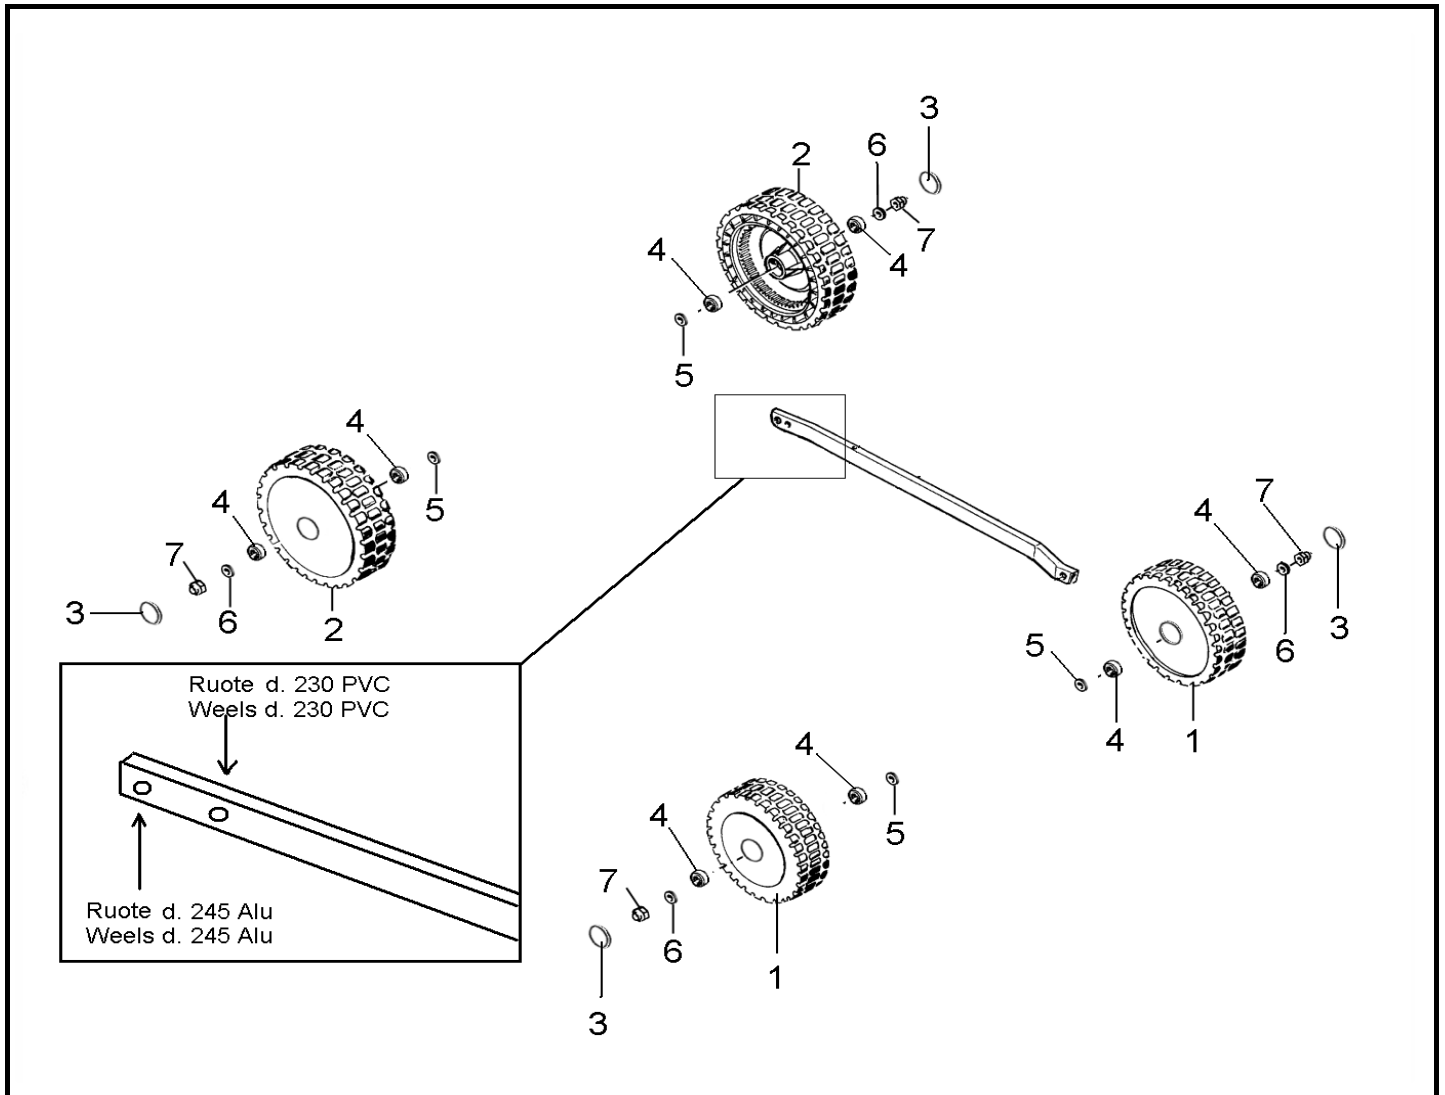

POS.	CODICE	I	F	D	GB	E	Q.TA'
1	CP056113	RUOTA 180	ROUE	RAD	WHEEL	RUEDA	2
2	CP056123	RUOTA 245	ROUE	RAD	WHEEL	RUEDA	2
3	CP056133	COPRIRUOTA	CACHE MOYEU	RADDECKUNG	HUB CAP	TAPA RUEDA	4
4	CP038228	CUSCINETTO	ROULEMENT	KUGELLAGER	BALL BEARING	COJINETE	8
5	CP032913	RONDELLA	RONDELLE	SCHEIBE	WASHER	ARANDELA	4
6	CP032908	RONDELLA	RONDELLE	SCHEIBE	WASHER	ARANDELA	4
7	CP044708	DADO	ÉCROU	MUTTER	KNOB	ESPARRAGO	4