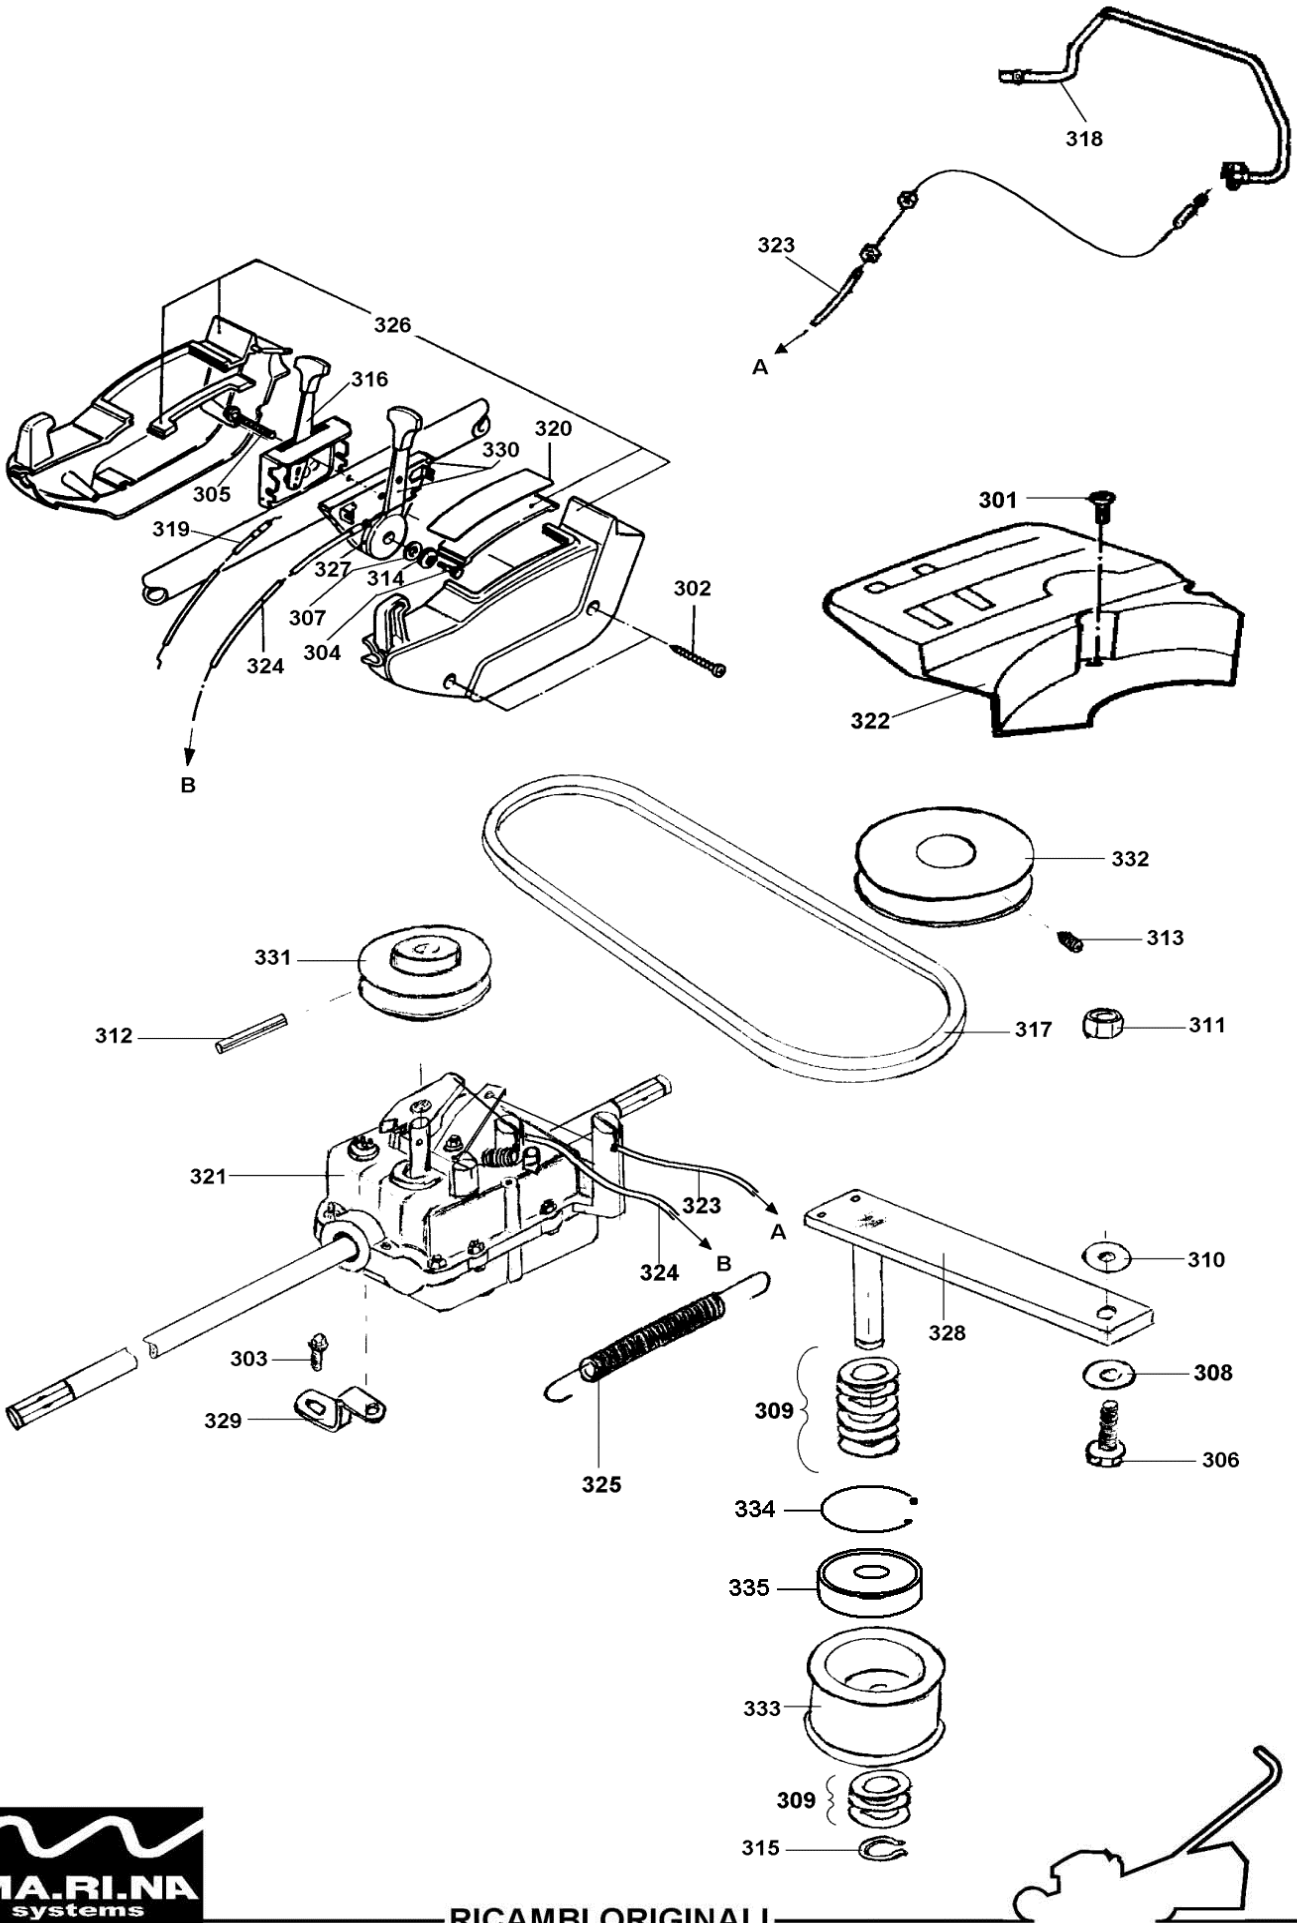

GT 50 S 3 V

MA.RI.NA.

GT 50 S 3V

POS.	CODICE	I	F	D	GB	E	QTA'
301	CP026332	VITE AUTOF.	VIS	SCHRAUBE	SCREW	TORNILLO	1
302	CP025040	VITE AUTOF.	VIS	SCHRAUBE	SCREW	TORNILLO	2
303	CP026016	VITE AUTOF.	VIS	SCHRAUBE	SCREW	TORNILLO	1
304	CP030620	VITE TE	VIS	SCHRAUBE	SCREW	TORNILLO	1
305	CP030640	VITE TE	VIS	SCHRAUBE	SCREW	TORNILLO	1
306	CP030825	VITE TE	VIS	SCHRAUBE	SCREW	TORNILLO	1
307	CP032906	RONDELLA	RONDELLE	SCHEIBE	WASHER	ARANDELA	1
308	CP032909	RONDELLA	RONDELLE	SCHEIBE	WASHER	ARANDELA	1
309	CP032910	RONDELLA	RONDELLE	SCHEIBE	WASHER	ARANDELA	9
310	CP035805	RASAMENTO	RONDELLE	SCHEIBE	WASHER	ARANDELA	1
311	CP044708	DADO	ÉCROU	MUTTER	KNOB	ESPARRAGO	1
312	CP045525	SPINA	GOUPILLE	DORN	PIN	PASADOR	1
313	CP045810	GRANO	VIS	SCHRAUBE	SCREW	TORNILLO	1
314	CP045906	MOLLA A TAZZA	RONDELLE	SCHEIBE	WASHER	MUELLE	1
315	CP046810	SEEGER	SEEGER	RUCKHALT	RETAINER	ANILLO CLIP	1
316	CP047250	COMANDO ACCELERAT	LEVIER	STANGE	THROTTLE LEVER	LEVA	1
317	CP047834	CINGHIA Z 34 1/4 (OPT.)	COURROIE	RIEMEN	BELT	CORREA	1
318	CP050068	LEVA INNESTO	LEVIER EMBRAYAGE	STANGE	LEVER CLUTCH	LEVA	1
319	CP050143	CAVO ACCELERATORE	CABLE GAZ	BESCHLEUNIGER	THROTTLE CABLE	ACELERADOR	1
320	CP053711	DECALCO	DECALQUE	ETIKETTE	DECAL	CARTEL	1
321	CP056090	CAMBIO A 3 VELOCITA'	REDUCTEUR	UNTERSCHUTZGETRI	GEAR BOX 3 SPEED	TRANSMISION	1
322	CP050096	COPRICINGHIA	COUVERCLE COURROI	RIEMENSCHUTZ	BELT COVER	TAPA	1
323	CP056138	CAVO SEMOVENZA	CABLE D'EMBRAYAGE	SELBSTBEWEGLICHKA	CABLE CLUTCH	CABLE TRACCION	1
324	CP056154	CAVO CAMBIO	CABLE	KABEL	CABLE	CABLE	1
325	CP050195	MOLLA	RESSORT	FEDER	SPRING	MUELLE	1
326	CP056225	SCATOLA	BOITE	GETRIEBE	GEAR BOX	CAJA	1
327	CP056238	RONDELLA	RONDELLE	SCHEIBE	WASHER	ARANDELA	1
328	CP056247	LEVA	LEVIER	STANGE	LEVER	LEVA	1
329	CP056249	SQUADRETTA	EQUARRE	WINKELMASS	BRACKET	ABRAZDERA	1
330	CP056250	COMANDO VARIATORE	MANETTE	STANGE	LEVER	LEVA	1
331	CP056261	PULEGGIA RIDUTTORE	POULIE	RIEMENSCHLEIBE	PULLEY	POLEA	1
332	CP056262	PULEGGIA Ø 88	POULIE Ø 88	RIEMENSCHLEIBE Ø 88	PULLEY Ø 88	POLEA Ø 88	1
333	CP058260	PULEGGIA TENDICINGH	POULIE	RIEMENSCHLEIBE	PULLEY	POLEA	1
334	CP046730	SEEGER	SEEGER	RUCKHALT	RETAINER	ANILLO CLIP	1
335	CP038030	CUSCINETTO	ROULEMENT	KUGELLAGER	BALL BEARING	COJINETE	1