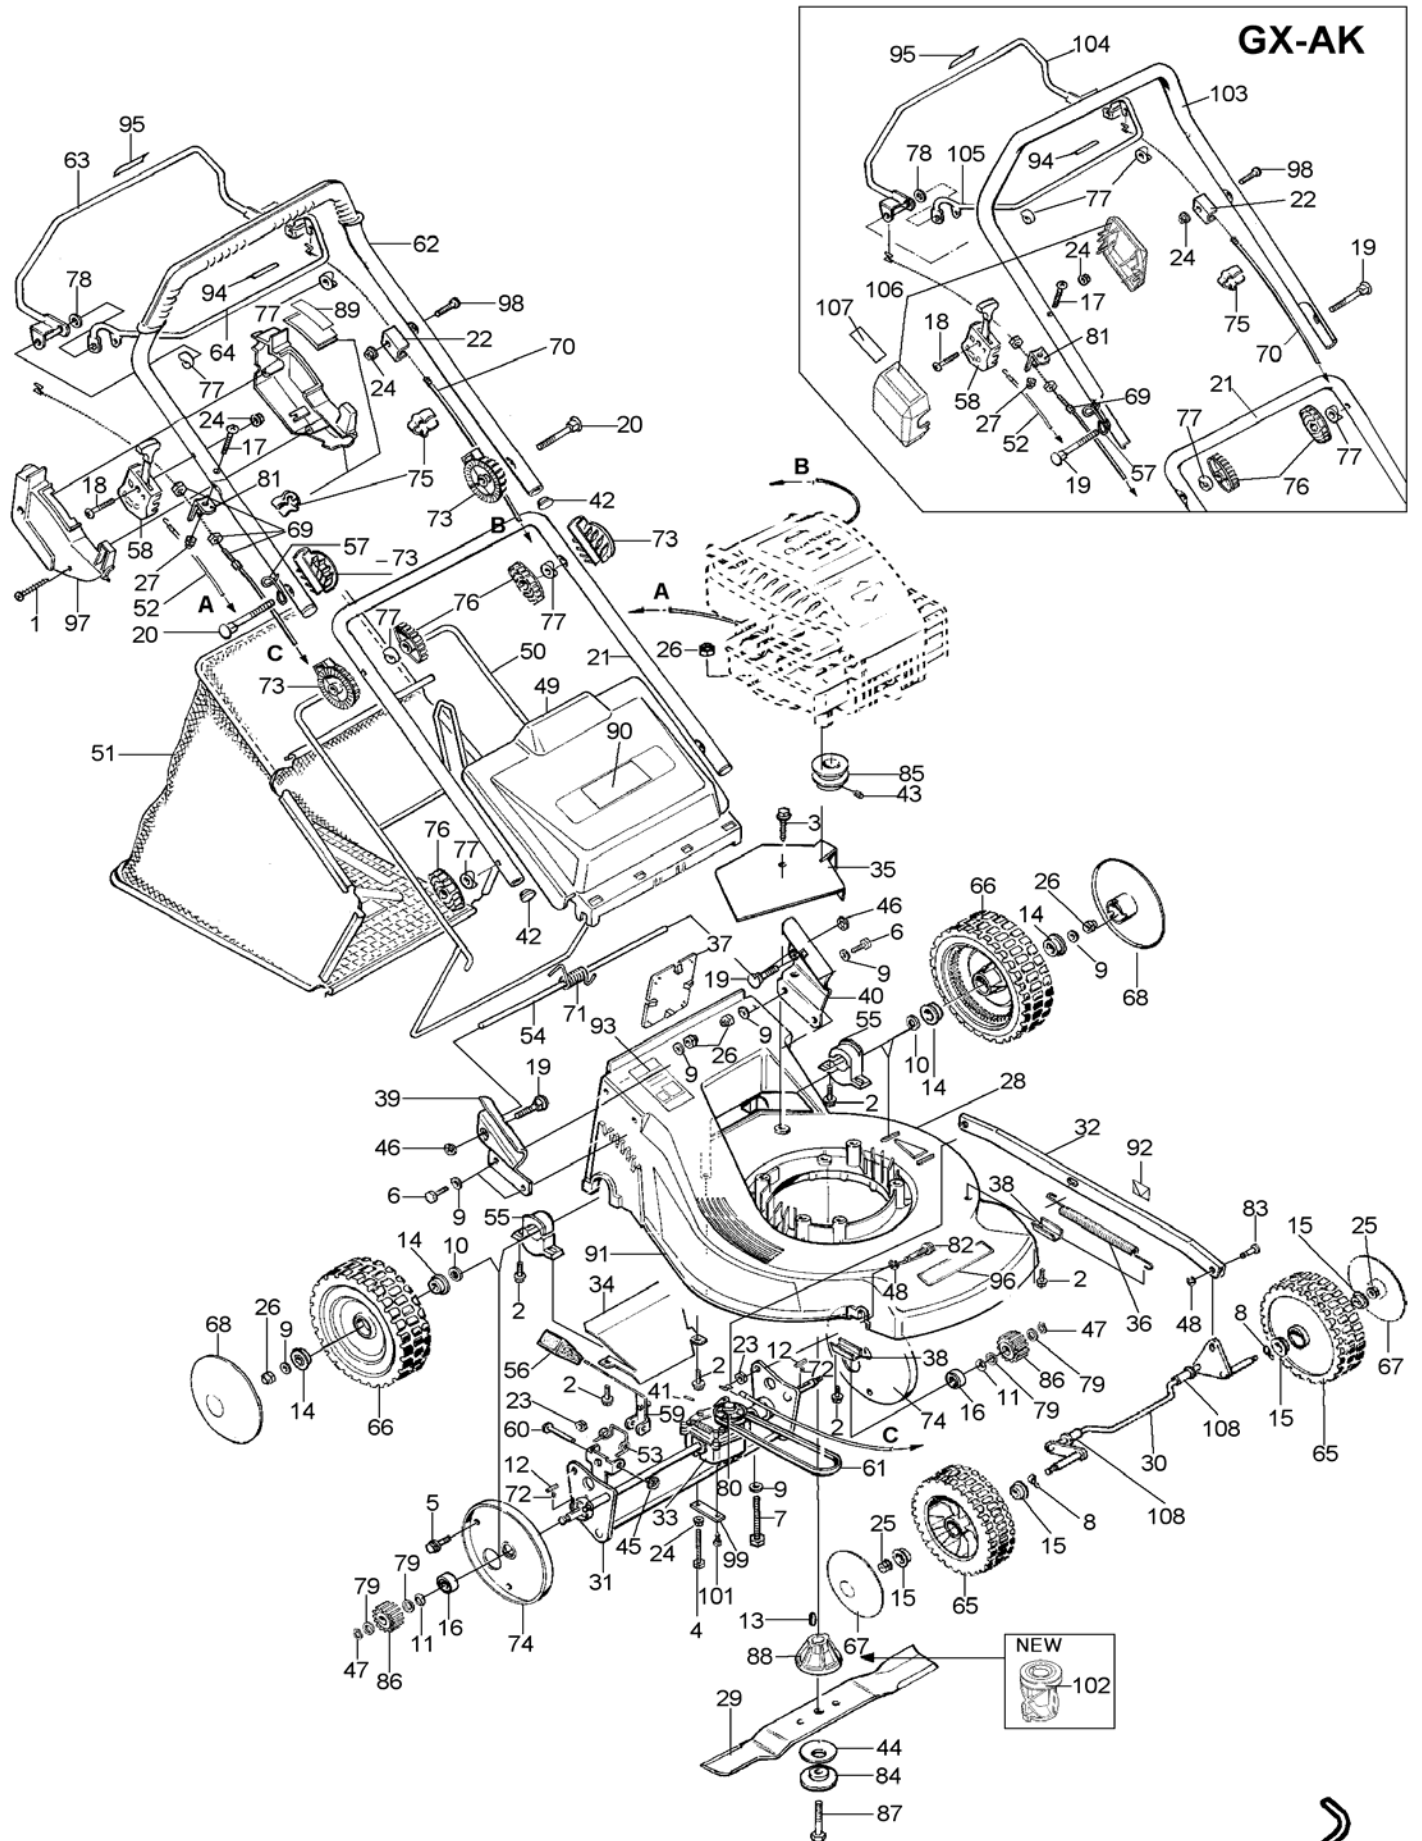

GT 45 S - GX 45 S - AK 45 S

POS.	CODICE	I	F	D	GB	E	GT 45	GX 45	AK 45
1	CP025040	VITE AUTOF.	VIS	SCHRAUBE	SCREW	TORNILLO	2	2	2
2	CP026016	VITE AUTOF.	VIS	SCHRAUBE	SCREW	TORNILLO	8	8	8
3	CP026338	VITE AUTOF.	VIS	SCHRAUBE	SCREW	TORNILLO	1	1	1
4	CP030630	VITE	VIS	SCHRAUBE	SCREW	TORNILLO	1	1	1
5	CP030816	VITE TE	VIS	SCHRAUBE	SCREW	TORNILLO	1	1	1
6	CP030825	VITE TE	VIS	SCHRAUBE	SCREW	TORNILLO	4	4	4
7	CP030880	VITE TE	VIS	SCHRAUBE	SCREW	TORNILLO	3	3	3
8	CP032813	RONDELLA	RONDELLE	SCHEIBE	WASHER	ARANDELA	2	2	2
8	CP032913	RONDELLA	RONDELLE	SCHEIBE	WASHER	ARANDELA	4 X RUOTE CP047118.98-CP053128.98		
9	CP032908	RONDELLA	RONDELLE	SCHEIBE	WASHER	ARANDELA	9	9	9
10	CP032913	RONDELLA	RONDELLE	SCHEIBE	WASHER	ARANDELA	2	2	2
11	CP035905	RASAMENTO	RONDELLE	SCHEIBE	WASHER	ARANDELA	2	2	2
12	CP037305	CHIAVETTA	CLAVETTE	SCHLÜSSELCHEN	WOODRUFF KEY	CHAVETA	2	2	2
13	CP037406	CHIAVETTA	CLAVETTE	SCHLÜSSELCHEN	WOODRUFF KEY	CHAVETA	1 (fino a / till 03/1999)		
14	CP038226	CUSCINETTO 12X26	ROULEMENT	KUGELLAGER	BALL BEARING	COJINETE	4	4	4
14	CP038228	CUSCINETTO	ROULEMENT	KUGELLAGER	BALL BEARING	COJINETE	2 X RUOTE CP053128.98		
15	CP038227	CUSCINETTO 12X27	ROULEMENT	KUGELLAGER	BALL BEARING	COJINETE	4	4	4
15	CP038228	CUSCINETTO	ROULEMENT	KUGELLAGER	BALL BEARING	COJINETE	2 X RUOTE CP047118.98		
16	CP038228	CUSCINETTO	ROULEMENT	KUGELLAGER	BALL BEARING	COJINETE	2	2	2
17	CP040630	VITE TTQST	VIS	SCHRAUBE	SCREW	TORNILLO	1	1	1
18	CP040640	VITE TTQST	VIS	SCHRAUBE	SCREW	TORNILLO	1	1	1
19	CP040850	VITE TTQST	VIS	SCHRAUBE	SCREW	TORNILLO	2	4	4
20	CP040875	VITE TTQST	VIS	SCHRAUBE	SCREW	TORNILLO	2		
21	CP047034	MANICO INF.	GUIDON	STIEL	HANDLE	MANILLAR	1	1	1
22	CP042216	BLOCCHETTO CAVO F	ATTACHE CABLE FRE	KABELBESCHWERER	CLIP	FIJADOR CABLE	1	1	1
23	CP042708	DADO	ÉCROU	MUTTER	KNOB	ESPARRAGO	2	2	2
24	CP042806	DADO	ÉCROU	MUTTER	KNOB	ESPARRAGO	3	3	3
25	CP042808	DADO	ÉCROU	MUTTER	KNOB	ESPARRAGO	2	2	2
26	CP044708	DADO	ÉCROU	MUTTER	KNOB	ESPARRAGO	9	9	9
27	CP044906	DADO	ÉCROU	MUTTER	KNOB	ESPARRAGO	2	2	2
28	CP045002	CHASSIS VERDE	CARTER	GEHÄUSE	DECK	CHASSIS	1		
28	CP045002.02	CHASSIS ROSSO	CARTER	GEHÄUSE	DECK	CHASSIS		1	
28	CP045002.03	CHASSIS ARGENTO	CARTER	GEHÄUSE	DECK	CHASSIS			1
29	CP045013	LAMA	LAME	MESSER	BLADE	CUCHILLA	1	1	1
30	CP045049	ASSALE ANT	AXE AVANT	VORDERACHSE	FRONT AXLE	EJE ANTERIOR	1	1	1
31	CP045058	ASSALE POS	AXE ARRIERE	HINTERACHSE	REAR AXLE	EJE POSTERIOR	1	1	1
32	CP045063	TIRANTE ASSALE	BARRE	GESTÄNGE	LINK ROD	TIRANTE EJE	1	1	1
33	CP045088	RIDUTTORE TR 45	REDUCTEUR	REDUCTEUR	GEAR BOX ASSY	TRANSMISION	1	1	1
34	CP045094	DEFLETTORE	DEFLECTEUR	DEFLEKTOR	DEFLECTOR	DEFLECTÓR	1	1	1
35	CP045098	COPRICINGHIA	COUVERCLE COURR	RIEMENSCHUTZ	BELT COVER	TAPA	1	1	1
36	CP045192	MOLLA	RESSORT	FEDER	SPRING	MUELLE	1	1	1
37	CP045225	COPERCHIETTO	COUVERCLE	KAPPE	CAP	TAPA	1	1	1
38	CP045250	PIASTRINA	PLAQUE	PLÄTTCHEN	PLATE	PLANCHA	2	2	2
39	CP045268	PIASTRA	PLAQUE	PLÄTTCHEN	PLATE	PLANCHA	1	1	1
40	CP045269	PIASTRA	PLAQUE	PLÄTTCHEN	PLATE	PLANCHA	1	1	1
41	CP045530	SPINA	GOUPILLE	DORN	PIN	PASADOR	1	1	1
42	CP045722	TAPPO	COUVERCLE	KAPPE	CAP	TAPA	4	2	2
43	CP045810	GRANO	VIS	SCHRAUBE	SCREW	TORNILLO	1 (fino a / till 03/1999)		
44	CP045911	MOLLA A TAZZA	RONDELLE	SCHEIBE	WASHER	MUELLE	1	1	1
45	CP046606	RITEGNO	CLIP	RÜCKHALT	RETAINER	ANILLO CLIP	1	1	1
46	CP046607	RITEGNO	CLIP	RÜCKHALT	RETAINER	ANILLO CLIP	2	2	2
47	CP046812	SEEGER	SEEGER	RÜCKHALT	RETAINER	ANILLO CLIP	4	4	4
48	CP046904	FERMO	CLIP	RÜCKHALT	RETAINER	ANILLO CLIP	2	2	2
49	CP047018	PARASASSI	DEFLECTEUR	DEFLEKTOR	REAR DOOR	DEFLECTÓR	1	1	1
50	CP047078	TELAIO CESTO	ATTELAGE	GRASFANGRAHMEN	FRAME	ARMAZON SACO	1	1	1
51	CP047083	TELA CESTO BIANCA	SAC RAMASSEUR	GRASFANGSACK	GRASS BAG	SACO TELA	1		1
51	CP047083.05	TELA CESTO NERA	SAC RAMASSEUR	GRASFANGSACK	GRASS BAG	SACO TELA		1	
52	?-TAB-AC	CAVO ACCELERATOR	CABLE GAZ	KABEL	CABLE	CABLE	1	1	1
53	CP047191	MOLLA	RESSORT	FEDER	SPRING	MUELLE	1	1	1
54	CP045203	ASTINA	AXE PIVOT	STANGE	HINGE PIN	EJE DEFLECTÓR	1	1	1
55	CP047215	SUPPORTO ASSALE	SUPPORT	ACHSELAGER	SUPPORT	SOPORTE	2	2	2
56	CP047236	CAPPUCCIO	CACHE MOYEU	KAPPE	HOOD	POMO	1	1	1
57	CP047242	GANCIO FUNE AVV.	PORTE CABLE	KABELHALTER	CABLE SUPPORT	FIJADOR CABLE	1	1	1
58	CP047250	COMANDO ACCELERA	LEVIER	STANGE	THROTTLE LEVER	LEVA	1	1	1
59	CP047254	LEVA ALZO	LEVIER	STANGE	LEVER	LEVA ALTURAS	1	1	1
60	CP047267	PERNO	GOUJON	ZAPFEN	PIN	PERNO	1	1	1
61	25100203302	CINGHIA Z 29 1/2	COURROIE	RIEMEN	BELT	CORREA	1	1	1
62	CP050043	MANICO SUP.	GUIDON	STIEL	HANDLE	MANILLAR	1