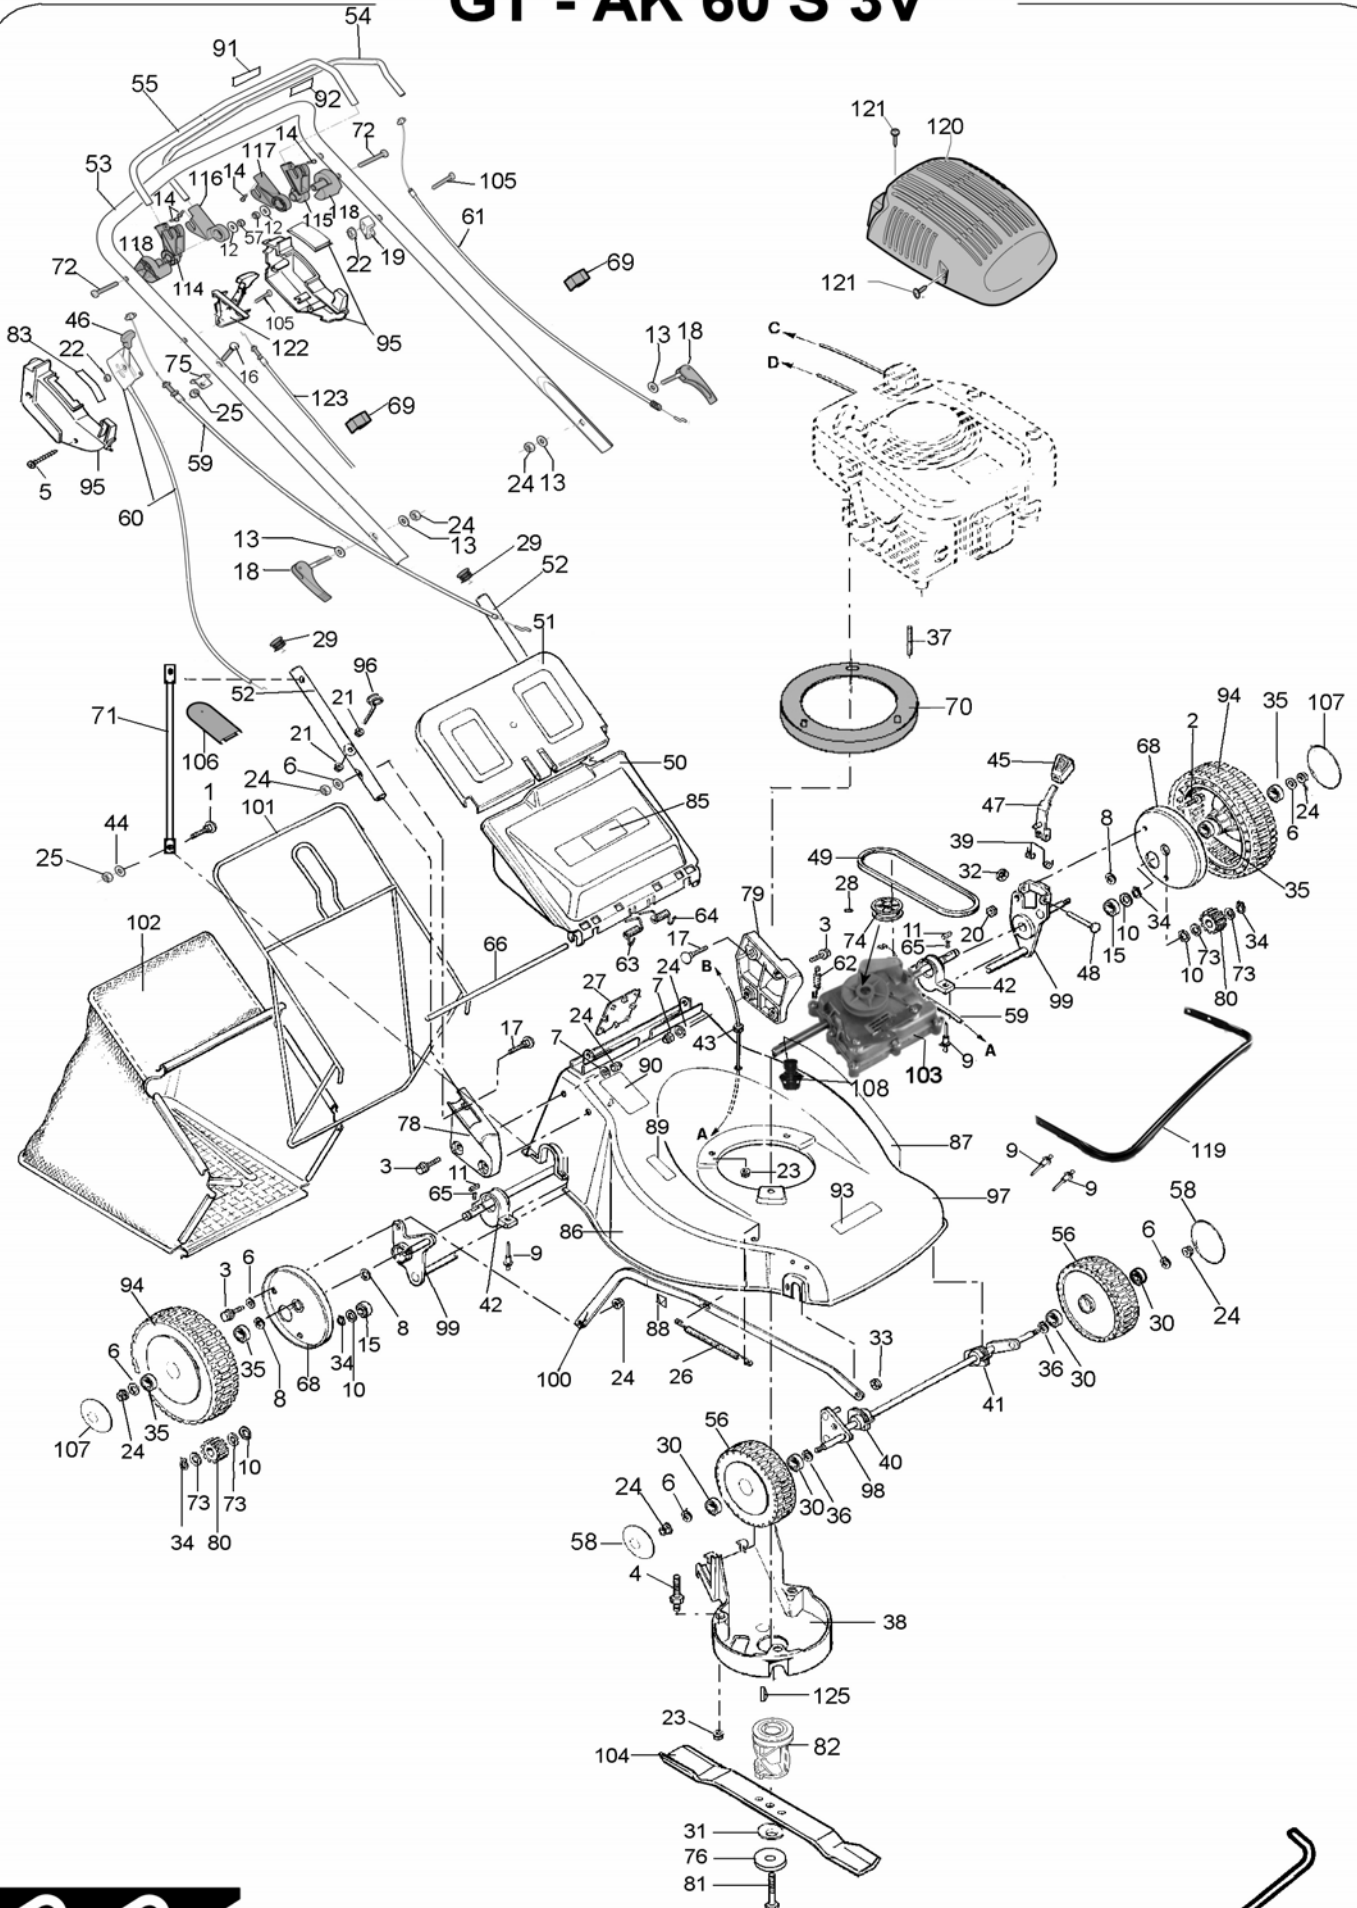

GT - AK 60 S 3V

POS.	CODICE	I	F	D	GB	E	GT	AK
1	CP060616	VITE TC	VIS	SCHRAUBE	SCREW	TORNILLO	2	2
2	CP030812	VITE TE	VIS	SCHRAUBE	SCREW	TORNILLO	1	1
3	CP030825	VITE TE	VIS	SCHRAUBE	SCREW	TORNILLO	5	5
4	CP047925	VITE TRILOBATA	VIS	SCHRAUBE	SCREW	TORNILLO	3 - B&S - Honda GCV	
4	CP030860	VITE TE	VIS	SCHRAUBE	SCREW	TORNILLO	2 - Honda GXV 160	
5	CP025040	VITE AUTOF.	VIS	SCHRAUBE	SCREW	TORNILLO	2	2
6	CP032908	RONDELLA	RONDELLE	SCHEIBE	WASHER	ARANDELA	10	10
7	CP032909	RONDELLA	RONDELLE	SCHEIBE	WASHER	ARANDELA	4	4
8	CP032913	RONDELLA	RONDELLE	SCHEIBE	WASHER	ARANDELA	6	2
9	CP034615	RIVETTO	RIVET	NIET	RIVET	CLAVO	8	8
10	CP035905	RASAMENTO	RONDELLE	SCHEIBE	WASHER	ARANDELA	4	4
11	CP037305	CHIAVETTA	CLAVETTE	SCHLÜSSELCHEN	WOODRUFF KEY	CHAVETA	2	2
12	CP032926	RONDELLA	RONDELLE	SCHEIBE	WASHER	ARANDELA	2	2
13	CP032924	RONDELLA	RONDELLE	SCHEIBE	WASHER	ARANDELA	4	4
14	CP023595	VITE AUTOF.	VIS	SCHRAUBE	SCREW	TORNILLO	4	4
15	CP038228	CUSCINETTO	ROULEMENT	KUGELLAGER	BALL BEARING	COJINETE	2	2
16	CP040630	VITE TTQST	VIS	SCHRAUBE	SCREW	TORNILLO	1	1
17	CP040835	VITE TTQST	VIS	SCHRAUBE	SCREW	TORNILLO	2	2
18	CP047222	LEVA COMPLETA COF	LEVIER	STANGE	LEVER	LEVA	2	2
19	CP042216	BLOCCHETTO CAVO F	ATTACHE CABLE FRE	KABELBESCHWERER	CLIP	FIJADOR CABLE	1	1
20	CP042708	DADO	ÉCROU	MUTTER	KNOB	ESPARRAGO	1	1
21	CP042805	DADO	ÉCROU	MUTTER	KNOB	ESPARRAGO	2	2
22	CP042806	DADO	ÉCROU	MUTTER	KNOB	ESPARRAGO	2	2
23	CP042808	DADO	ÉCROU	MUTTER	KNOB	ESPARRAGO	6	6
24	CP044708	DADO	ÉCROU	MUTTER	KNOB	ESPARRAGO	13	13
25	CP044906	DADO	ÉCROU	MUTTER	KNOB	ESPARRAGO	3	3
26	CP045192	MOLLA	RESSORT	FEDER	SPRING	MUELLE	1	1
27	CP045225	COPERCHIETTO	COUVERCLE	KAPPE	CAP	TAPA	1	1
28	CP045530	SPINA	GOUPILLE	DORN	PIN	PASADOR	1	1
29	CP045722	TAPPO	COUVERCLE	KAPPE	CAP	TAPA	2	2
30	CP038228	CUSCINETTO	ROULEMENT	KUGELLAGER	BALL BEARING	COJINETE	4	
30	CP038227	CUSCINETTO 12X27	ROULEMENT	KUGELLAGER	BALL BEARING	COJINETE		4
31	CP045911	MOLLA A TAZZA	RONDELLE	SCHEIBE	WASHER	MUELLE	1	1
32	CP046606	RITEGNO	CLIP	RÜCKHALT	RETAINER	ANILLO CLIP	1	1
33	CP046607	RITEGNO	CLIP	RÜCKHALT	RETAINER	ANILLO CLIP	1	1
34	CP046812	SEEGER	SEEGER	RÜCKHALT	RETAINER	ANILLO CLIP	4	4
35	CP038228	CUSCINETTO	ROULEMENT	KUGELLAGER	BALL BEARING	COJINETE	4	
35	CP038226	CUSCINETTO 12X26	ROULEMENT	KUGELLAGER	BALL BEARING	COJINETE		4
36	CP032814	RONDELLA	RONDELLE	SCHEIBE	WASHER	ARANDELA		2
37	CP042257	VITE 8X50	VIS	SCHRAUBE	SCREW	TORNILLO	1 - Honda GXV 160	
38	CP047096	COPRICINGHIA	COUVERCLE COURRO	RIEMENSCHUTZ	BELT COVER	TAPA	1	1
39	CP047191	MOLLA	RESSORT	FEDER	SPRING	MUELLE	1	1
40	CP053212	SUPPORTO ASSALE	SUPPORT	ACHSELAGER	SUPPORT	SOPORTE	1	1
41	CP053213	SUPPORTO ASSALE	SUPPORT	ACHSELAGER	SUPPORT	SOPORTE	1	1
42	CP047215	SUPPORTO ASSALE	SUPPORT	ACHSELAGER	SUPPORT	SOPORTE	2	2
43	CP047217	PASSACAVO	JOINTE	RING	RING	ANILLO	1	1
44	CP032907	RONDELLA	RONDELLE	SCHEIBE	WASHER	ARANDELA	2	2
45	CP047236	CAPPUCCIO	CACHE MOYEU	KAPPE	HOOD	POMO	1	1
46	CP047250	COMANDO ACCELERA	LEVIER	STANGE	THROTTLE LEVER	LEVA	1	1
47	CP047255	LEVA ALZO	LEVIER	STANGE	LEVER	LEVA ALTURAS	1	1
48	CP047267	PERNO	GOUJON	ZAPFEN	PIN	PERNO	1	1
49	CP047838	CINGHIA Z 38	COURROIE	RIEMEN	BELT	CORREA	1	1
50	CP050018	PARASASSI	DEFLECTEUR	DEFLEKTOR	REAR DOOR	DEFLECTÓR	1	1
51	CP050023	COPRICESTO NERO	COUVERCLE	GRASFANFSACKDECK	BAG COVER	CARCASA	1	
52	CP060033	MANICO INF.	GUIDON	STIEL	HANDLE	MANILLAR	2	2
53	CP060043	MANICO SUP.	GUIDON	STIEL	HANDLE	MANILLAR	1	1
54	CP052068	LEVA INNESTO	LEVIER EMBRAYAGE	STANGE	LEVER CLUTCH	LEVA	1	1
55	CP052073	LEVA FRENO	LEVIER FREIN	STANGE	LEVER	LEVA	1	1
56	CP047118.98	RUOTA 180 PH ZINCA	ROUE ACIER	VERZINKTES RAD	ZINC WHEEL	RUEDA ZINC	2	
56	CP050106	RUOTA 180	ROUE	RAD	WHEEL	RUEDA		2
57	CP044726	DADO	ÉCROU	MUTTER	KNOB	ESPARRAGO	2	2
58	CP047133	COPRIRUOTA	CACHE MOYEU	RADDECKUNG	HUB CAP	TAPA RUEDA	2	
58	CP050127	COPRIRUOTA 180	CACHE MOYEU	RADDECKUNG	HUB CAP	TAPA RUEDA		2
59	CP052138	CAVO SEMOVENZA	CABLE D'EMBRYAGE	SELBSTBEWEGLICHK	CABLE CLUTCH	CABLE TRACCION	1	1
60	CP050143	CAVO ACCELERATOR	CABLE GAZ	BESCHLEUNIGER	THROTTLE CABLE	ACELERADOR	1 - B&S	
60	CP056143	CAVO ACCELERATOR	CABLE GAZ	BESCHLEUNIGER	THROTTLE CABLE	ACELERADOR	1 - HONDA GXV 160	
60	CP047143	CAVO ACCELERATOR	CABLE GAZ	BESCHLEUNIGER	THROTTLE CABLE	ACELERADOR	1 - HONDA GXV 160	
61	CP052146	CAVO FRENO	CABLE FREIN	KABEL	CABLE	CABLE	1 - B&S - Honda GCV	
61	CP057148	CAVO FRENO	CABLE FREIN	KABEL	CABLE	CABLE	1 - Honda GXV 160	
62	CP057191	MOLLA TENDICINGHIA	RESSORT	FEDER	SPRING	MUELLE	1	1
63	CP050193	MOLLA PARASASSI	RESSORT	FEDER	SPRING	MUELLE	1	1