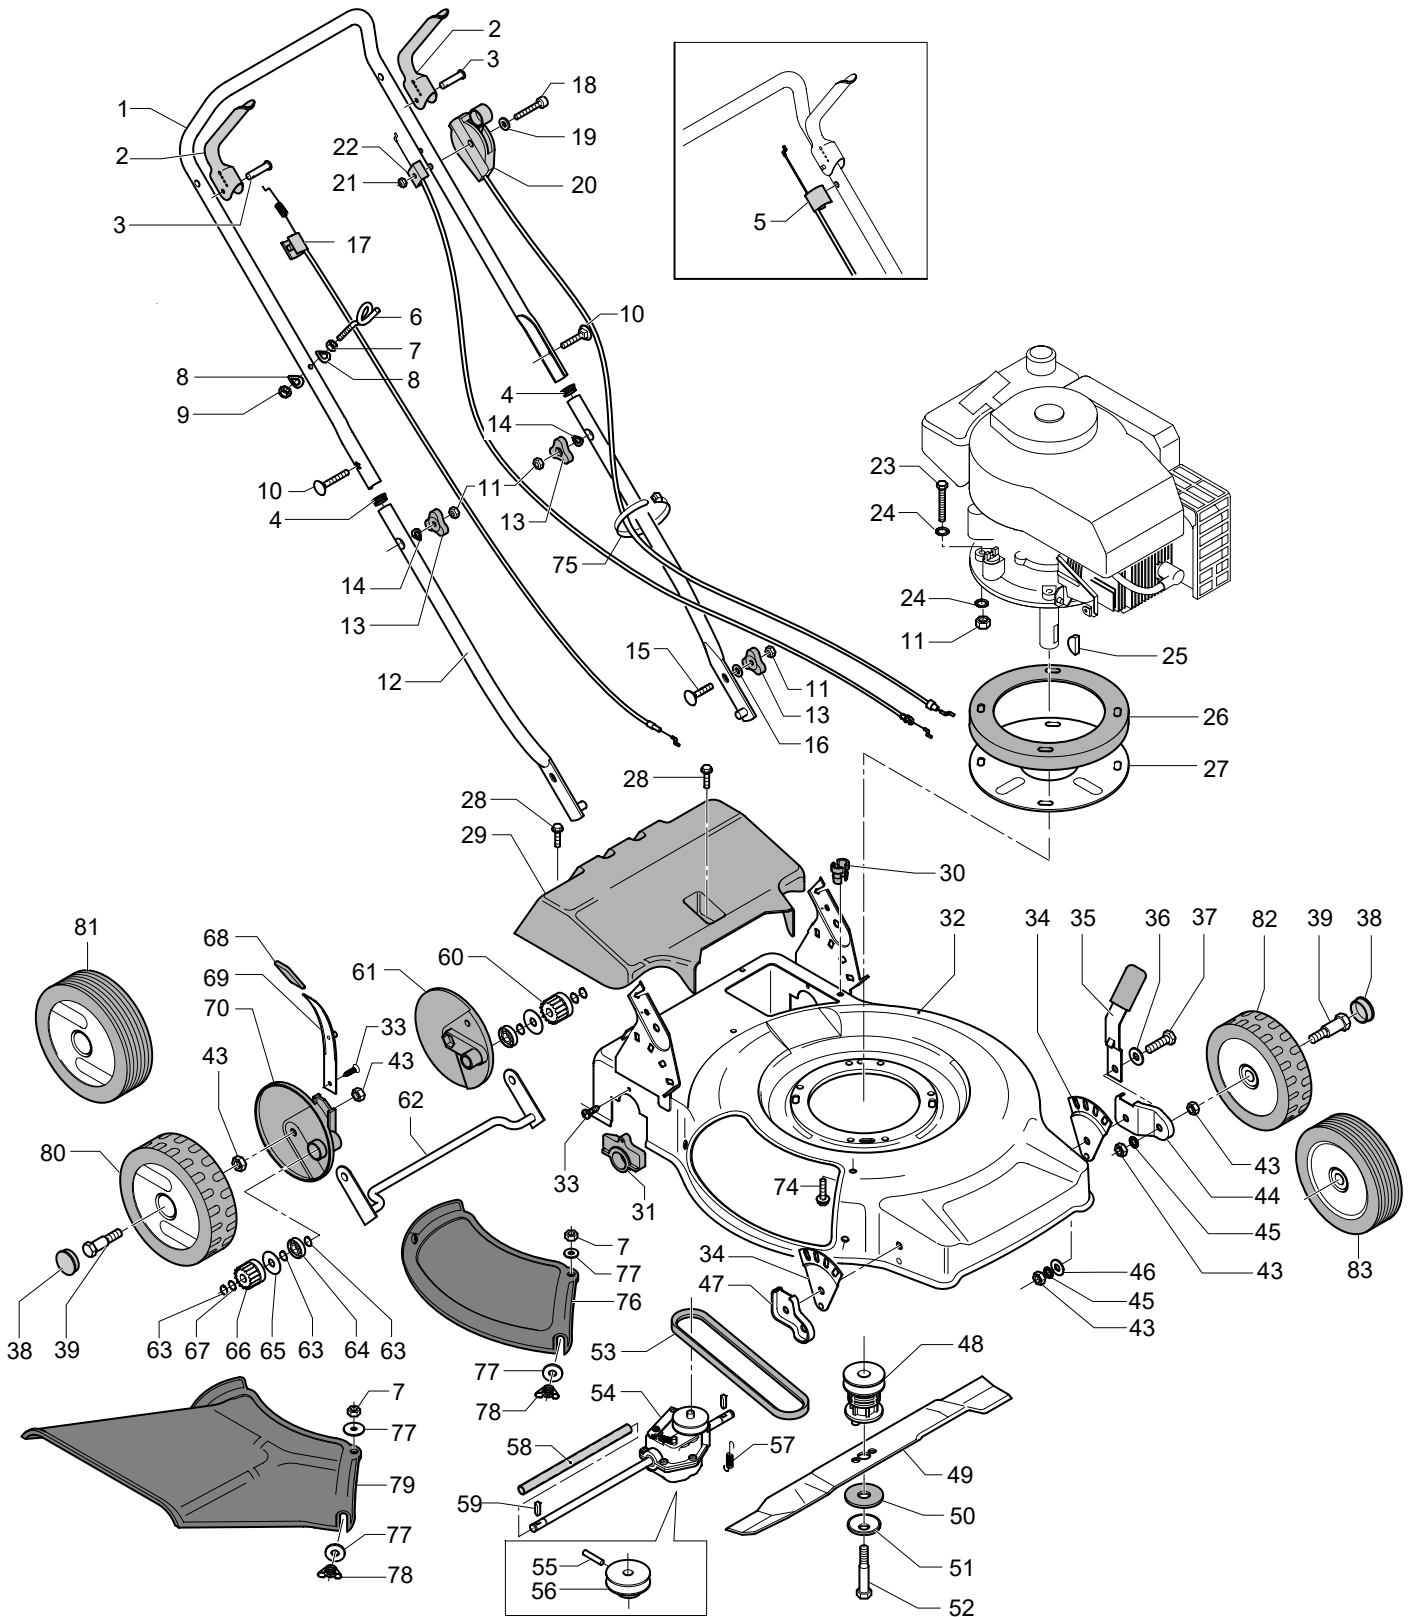

mod. **BIOMULCH S**

10 - RICAMBI - RECHANGES - SPARE PARTS - ERSATZTEILE - RECAMBIOS - ONDERDELEN - SOBRESSALENTES WYKAZ CZĘŚCI ZAMIENNYCH - CSEREALKATRÉSZEK - NÁHRADNÉ SÚČIASTKY

POSTERIORE - REAR

OPTIONAL

ANTERIORE - FRONT