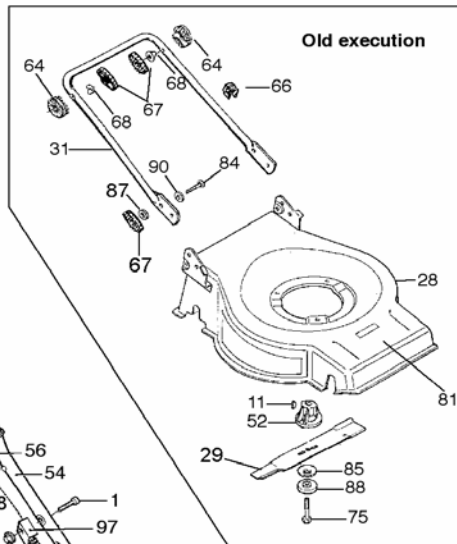

GT 53 S - GX 52 S - GX 53 S - AK 53 S - SP 53 S

POS.	CODICE	I	F	D	GB	E	GT 53	GX 52	GX 53	AK 53	SP 53	
1	CP060640	VITE TC	VIS	SCHRAUBE	SCREW	TORNILLO	2	2	2	2	2	
2	CP030825	VITE TE	VIS	SCHRAUBE	SCREW	TORNILLO	1	1	1	1	1	
3	CP030845	VITE TE	VIS	SCHRAUBE	SCREW	TORNILLO	3	3	3	3	3	
4	CP032813	RONDELLA	RONDELLE	SCHEIBE	WASHER	ARANDELA	2	2	2	2	2	
4	CP032913	RONDELLA	RONDELLE	SCHEIBE	WASHER	ARANDELA	4 X RUOTE CP047118.98 - CP053128.98					
5	CP032908	RONDELLA	RONDELLE	SCHEIBE	WASHER	ARANDELA	5	5	5	5	5	
6	CP032913	RONDELLA	RONDELLE	SCHEIBE	WASHER	ARANDELA	2	2	2	2	2	
7	CP034615	RIVETTO	RIVET	NIET	RIVET	CLAVO	4	4	4	4	4	
8	CP044906	DADO	ÉCROU	MUTTER	KNOB	ESPARRAGO	1	1	1	1	1	
9	CP035905	RASAMENTO	RONDELLE	SCHEIBE	WASHER	ARANDELA	2	2	2	2	2	
10	CP037305	CHIAVETTA	CLAVETTE	SCHLÜSSELCHEN	WOODRUFF KEY	CHAVETA	2	2	2	2	2	
11	CP037406	CHIAVETTA	CLAVETTE	SCHLÜSSELCHEN	WOODRUFF KEY	CHAVETA	1 (fino a / till 03/1999)					
12	CP038226	CUSCINETTO 12X24	ROULEMENT	KUGELLAGER	BALL BEARING	COJINETE	4	4	4	4	4	
12	CP038228	CUSCINETTO	ROULEMENT	KUGELLAGER	BALL BEARING	COJINETE	4 X RUOTE CP053128.98					
13	CP040226	BOCCOLA	BOUCLE	BÜCHSE	BUSH	COJINETE					4	
13	CP038227	CUSCINETTO 12X24	ROULEMENT	KUGELLAGER	BALL BEARING	COJINETE	4	4	4	4	4	
13	CP038228	CUSCINETTO	ROULEMENT	KUGELLAGER	BALL BEARING	COJINETE	4 X RUOTE CP047118.98					
14	CP038228	CUSCINETTO	ROULEMENT	KUGELLAGER	BALL BEARING	COJINETE	2	2	2	2	2	
15	CP040630	VITE TTQST	VIS	SCHRAUBE	SCREW	TORNILLO	1	1	1	1	1	
16	CP040850	VITE TTQST	VIS	SCHRAUBE	SCREW	TORNILLO	2	4	4	4	4	
17	CP040875	VITE TTQST	VIS	SCHRAUBE	SCREW	TORNILLO	2					
18	CP042806	DADO	ÉCROU	MUTTER	KNOB	ESPARRAGO	3	3	3	3	3	
19	CP042808	DADO	ÉCROU	MUTTER	KNOB	ESPARRAGO	8	8	8	8	8	
20	CP044708	DADO	ÉCROU	MUTTER	KNOB	ESPARRAGO	3	3	3	3	3	
21	CP045530	SPINA	GOUPILLE	DORN	PIN	PASADOR	1	1	1	1	1	
22	CP045722	TAPPO	COUVERCLE	KAPPE	CAP	TAPA	4	2	2	2	2	
23	CP045810	GRANO	VIS	SCHRAUBE	SCREW	TORNILLO	1 (fino a / till 03/1999)					
25	CP046606	RITEGNO	CLIP	RÜCKHALT	RETAINER	ANILLO CLIP	1	1	1	1	1	
26	CP046607	RITEGNO	CLIP	RÜCKHALT	RETAINER	ANILLO CLIP	3	3	3	3	3	
27	CP046812	SEEGER	SEEGER	RÜCKHALT	RETAINER	ANILLO CLIP	4	4	4	4	4	
28	CP052001.02	CHASSIS	CARTER	GEHÄUSE	DECK	CHASIS		1				
28	CP053001	CHASSIS	CARTER	GEHÄUSE	DECK	CHASIS	1					
28	CP053001.02	CHASSIS	CARTER	GEHÄUSE	DECK	CHASIS			1			
28	CP053001.03	CHASSIS	CARTER	GEHÄUSE	DECK	CHASIS				1		
28	CP053001.12	CHASSIS	CARTER	GEHÄUSE	DECK	CHASIS					1	
29	CP053013	LAMA	LAME	MESSER	BLADE	CUCHILLA	1	1	1	1	1	
30	CP047018	PARASASSI	DEFLECTEUR	DEFLEKTOR	REAR DOOR	DEFLECTÓR	1	1	1	1	1	
31	CP047033	MANICO INF.	GUIDON	STIEL	HANDLE	MANILLAR	1	1	1	1	1	
32	CP053048	ASSALE ANTERIOR	AXE AVANT	VORDERACHSE	FRONT AXLE	EJE ANTERIOR	1	1	1	1	1	
33	CP053058	ASSALE POSTERIOR	AXE ARRIERE	HINTERACHSE	REAR AXLE	EJE POSTERIOR	1	1	1	1	1	
34	CP053063	TIRANTE ASSALE	BARRE	GESTÄNGE	LINK ROD	TIRANTE EJE	1	1	1	1	1	
35	CP053078	TELAIO CESTO	ATTELAGE	GRASFANGRAHME	FRAME	ARMAZON SACO	1	1	1	1	1	
36	CP053083	TELA CESTO BIANCO	SAC RAMASSEUR	GRASFANGSACK	GRASS BAG	SACO TELA	1			1		
36	CP053083.05	TELA CESTO NERO	SAC RAMASSEUR	GRASFANGSACK	GRASS BAG	SACO TELA		1	1		1	
37	CP053088	RIDUTTORE TR 53	REDUCTEUR	UNTERSETZUNGSGE	GEAR BOX ASSY	TRANSMISION	1	1	1	1	1	
38	CP047096	COPRICINGHIA	COUVERCLE COUR	RIEMENSCHUTZ	BELT COVER	TAPA	1	1	1	1	1	
39	?-TAB-FR	CAVO FRENO	CABLE FREIN	KABEL	CABLE	CABLE	1	1	1	1	1	
40	CP047191	MOLLA	RESSORT	FEDER	SPRING	MUELLE	1	1	1	1	1	
41	CP047192	MOLLA	RESSORT	FEDER	SPRING	MUELLE	1	1	1	1	1	
42	CP050192	MOLLA PARASASSI	RESSORT	FEDER	SPRING	MUELLE	1	1	1	1	1	
43	CP053203	ASTINA	AXE PIVOT	STANGE	HINGE PIN	EJE DEFLECTÓR	1	1	1	1	1	
44	CP047212	SUPPORTO ASSALE	SUPPORT	ACHSELAGER	SUPPORT	SOPORTE	1	1	1	1	1	
45	CP047213	SUPPORTO ASSALE	SUPPORT	ACHSELAGER	SUPPORT	SOPORTE	1	1	1	1	1	
46	CP047215	SUPPORTO ASSALE	SUPPORT	ACHSELAGER	SUPPORT	SOPORTE	2	2	2	2	2	
47	CP047217	PASSACAVO	JOINTE	RING	RING	ANILLO	1	1	1	1	1	
48	CP047236	CAPPUCCIO	CACHE MOYEU	KAPPE	HOOD	POMO	1	1	1	1	1	
49	CP047250	COMANDO ACCELERAZIONE	LEVIER	STANGE	THROTTLE LEVER	LEVA	1	1	1	1	1	
50	CP047255	LEVA ALZO	LEVIER	STANGE	LEVER	LEVA ALTURAS	1	1	1	1	1	
51	CP047267	PERNO	GOUJON	ZAPPEN	PIN	PERNO	1	1	1	1	1	
52	CP053273	MOZZO LAMA 22	PORTE LAME	MESSERHALTER	BLADE ADAPTOR	PORTA CUCHILLA	1 (fino a / till 03/1999)