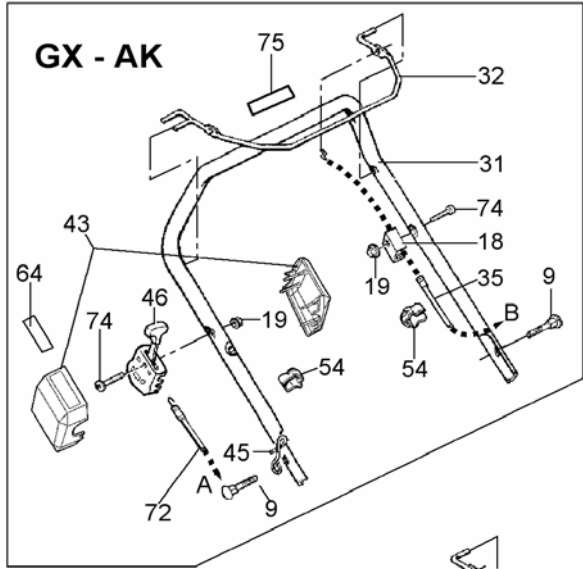

GT 53 - GX 52 - GX 53 - AK 53

POS.	CODICE	I	F	D	GB	E	GT 53	GX 52	GX 53	AK 53
1	CP025040	VITE AUTOF.	VIS	SCHRAUBE	SCREW	TORNILLO	2			
2	CP030830	VITE TE	VIS	SCHRAUBE	SCREW	TORNILLO	3	3	3	3
3	CP032813	RONDELLA	RONDELLE	SCHLEIBE	WASHER	ARANDELA	4	4	4	4
3	CP032913	RONDELLA	RONDELLE	SCHLEIBE	WASHER	ARANDELA	4 X RUOTE CP047118.98 - CP053118.98			
4	CP032913	RONDELLA	RONDELLE	SCHLEIBE	WASHER	ARANDELA	2	2	2	2
5	CP034615	RIVETTO	RIVET	NIET	RIVET	CLAVO	4	4	4	4
6	CP037406	CHIAVETTA	CLAVETTE	SCHLÜSSELCHEN	WOODRUFF KEY	CHAVETA	1	1	1	1
7	CP038227	CUSCINETTO 12X27	ROULEMENT	KUGELLAGER	BALL BEARING	COJINETE	8	8	8	8
7	CP038228	CUSCINETTO	ROULEMENT	KUGELLAGER	BALL BEARING	COJINETE	8 X RUOTE CP047118.98 - CP053118.98			
8	CP040835	VITE TTQST	VIS	SCHRAUBE	SCREW	TORNILLO	2	2	2	2
9	CP040850	VITE TTQST	VIS	SCHRAUBE	SCREW	TORNILLO	2	4	4	4
10	CP040875	VITE TTQST	VIS	SCHRAUBE	SCREW	TORNILLO	2			
11	CP052001.02	CHASSIS	CARTER	GEHÄUSE	DECK	CHASIS		1		
11	CP053001	CHASSIS	CARTER	GEHÄUSE	DECK	CHASIS	1			
11	CP053001.02	CHASSIS	CARTER	GEHÄUSE	DECK	CHASIS			1	
11	CP053001.03	CHASSIS	CARTER	GEHÄUSE	DECK	CHASIS				1
12	CP053013	LAMA	LAME	MESSER	BLADE	CUCHILLA	1	1	1	1
13	CP053048	ASSALE ANTERIORE	AXE AVANT	VORDERACHSE	FRONT AXLE	EJE ANTERIOR	1	1	1	1
14	CP053053	ASSALE POSTERIORE	AXE ARRIERE	HINTERACHSE	REAR AXLE	EJE POSTERIOR	1	1	1	1
15	CP053063	TIRANTE ASSALE	BARRE	GESTÄNGE	LINK ROD	TIRANTE EJE	1	1	1	1
16	CP050106	RUOTA 180	ROUE	RAD	WHEEL	RUEDA		2	2	2
16	CP050108	RUOTA 180	ROUE	RAD	WHEEL	RUEDA	2	<--- (fino a / till 12/2005)		
16	CP047118.98	RUOTA 180 PH ZINCA	ROUE ACIER	VERZINKTES RAD	ZINC WHEEL	RUEDA ZINC	2	<--- (da / from 01/2006)		
17	CP050127	COPRIRUOTA 180	CACHE MOYEU	RADDECKUNG	HUB CAP	TAPA RUEDA	2 (da/from 04/2004 a/to 12/2005)			
17	CP050128	COPRIRUOTA 180	CACHE MOYEU	RADDECKUNG	HUB CAP	TAPA RUEDA	2 (fino a / till 04/2004)			
17	CP047133	COPRIRUOTA	CACHE MOYEU	RADDECKUNG	HUB CAP	TAPA RUEDA	2 (da / from 01/2006)			
18	CP042216	BLOCCHETTO CAVO F	ATTACHE CABLE FRE	KABELBESCHWERER	CLIP	FIJADOR CABLE	1	1	1	1
19	CP042806	DADO	ÉCROU	MUTTER	KNOB	ESPARRAGO	2	2	2	2
20	CP042808	DADO	ÉCROU	MUTTER	KNOB	ESPARRAGO	7	7	7	7
21	CP045713	TAPPO	COUVERCLE	KAPPE	CAP	TAPA	1	1	1	1
22	CP045722	TAPPO	COUVERCLE	KAPPE	CAP	TAPA	4	2	2	2
24	CP045911	MOLLA A TAZZA	RONDELLE	SCHLEIBE	WASHER	MUELLE	1	1	1	1
25	CP046606	RITEGNO	CLIP	RÜCKHALT	RETAINER	ANILLO CLIP	1	1	1	1
26	CP046607	RITEGNO	CLIP	RÜCKHALT	RETAINER	ANILLO CLIP	3	3	3	3
27	CP046608	RITEGNO	CLIP	RÜCKHALT	RETAINER	ANILLO CLIP	1	1	1	1
28	CP047018	PARASASSI	DEFLECTEUR	DEFLEKTOR	REAR DOOR	DEFLECTOR	1	1	1	1
29	CP047033	MANICO INF.	GUIDON	STIEL	HANDLE	MANILLAR	1	1	1	1
30	CP047034	MANICO INF.	GUIDON	STIEL	HANDLE	MANILLAR	1	1	1	1
31	CP047042	MANICO SUP.	GUIDON	STIEL	HANDLE	MANILLAR		1	1	1
32	CP047071	LEVA FRENO	LEVIER FREIN	STANGE	LEVER	LEVA		1	1	1
33	CP053078	TELAIO CESTO	ATTELAGE	GRASFANGRAHMEN	FRAME	ARMAZON SACO	1	1	1	1
34	CP053083	TELA CESTO BIANCA	SAC RAMASSEUR	GRASFANGSACK	GRASS BAG	SACO TELA	1			1
34	CP053083.05	TELA CESTO NERA	SAC RAMASSEUR	GRASFANGSACK	GRASS BAG	SACO TELA		1	1	
35	?-TAB-FR	CAVO FRENO	CABLE FREIN	KABEL	CABLE	CABLE	1	1	1	1
36	CP047191	MOLLA	RESSORT	FEDER	SPRING	MUELLE	1	1	1	1
37	CP047192	MOLLA	RESSORT	FEDER	SPRING	MUELLE	1	1	1	1
38	CP050192	MOLLA PARASASSI	RESSORT	FEDER	SPRING	MUELLE	1	1	1	1
39	CP053203	ASTINA	AXE PIVOT	STANGE	HINGE PIN	EJE DEFLECTOR	1	1	1	1
40	CP047212	SUPPORTO ASSALE	SUPPORT	ACHSELAGER	SUPPORT	SOPORTE	1	1	1	1
41	CP047213	SUPPORTO ASSALE	SUPPORT	ACHSELAGER	SUPPORT	SOPORTE	1	1	1	1
42	CP047214	SUPPORTO ASSALE	SUPPORT	ACHSELAGER	SUPPORT	SOPORTE	2	2	2	2
43	CP047220	COPRIACCELERATOR	COUVERCLE	DECKEL	COVER	COPA PROTECTORA		1	1	1
44	CP047236	CAPPUCCIO	CACHE MOYEU	KAPPE	HOOD	POMO	1	1	1	1
45	CP047242	GANCIO FUNE AVV.	PORTE CABLE	KABELHALTER	CABLE SUPPORT	FIJADOR CABLE	1	1	1	1
46	CP047250	COMANDO ACCELERAZ	LEVIER	STANGE	THROTTLE LEVER	LEVA	1	1	1	1
47	CP047255	LEVA ALZO	LEVIER	STANGE	LEVER	LEVA ALTURAS	1	1	1	1
48	CP047267	PERNO	GOUJON	ZAPFEN	PIN	PERNO	1	1	1	1
49	CP050043	MANICO SUP.	GUIDON	STIEL	HANDLE	MANILLAR	1			
50	CP050071	LEVA FRENO	LEVIER FREIN	STANGE	LEVER	LEVA	1			
51	CP050110	RUOTA 200	ROUE	RAD	WHEEL	RUEDA		2	2	2
51	CP050112	RUOTA 200	ROUE	RAD	WHEEL	RUEDA	2	<--- (fino a / till 12/2005)		
51	CP053118.98	RUOTA 209 PH ZINCA	ROUE ACIER	VERZINKTES RAD	ZINC WHEEL	RUEDA ZINC	2	<--- (da / from 01/2006)