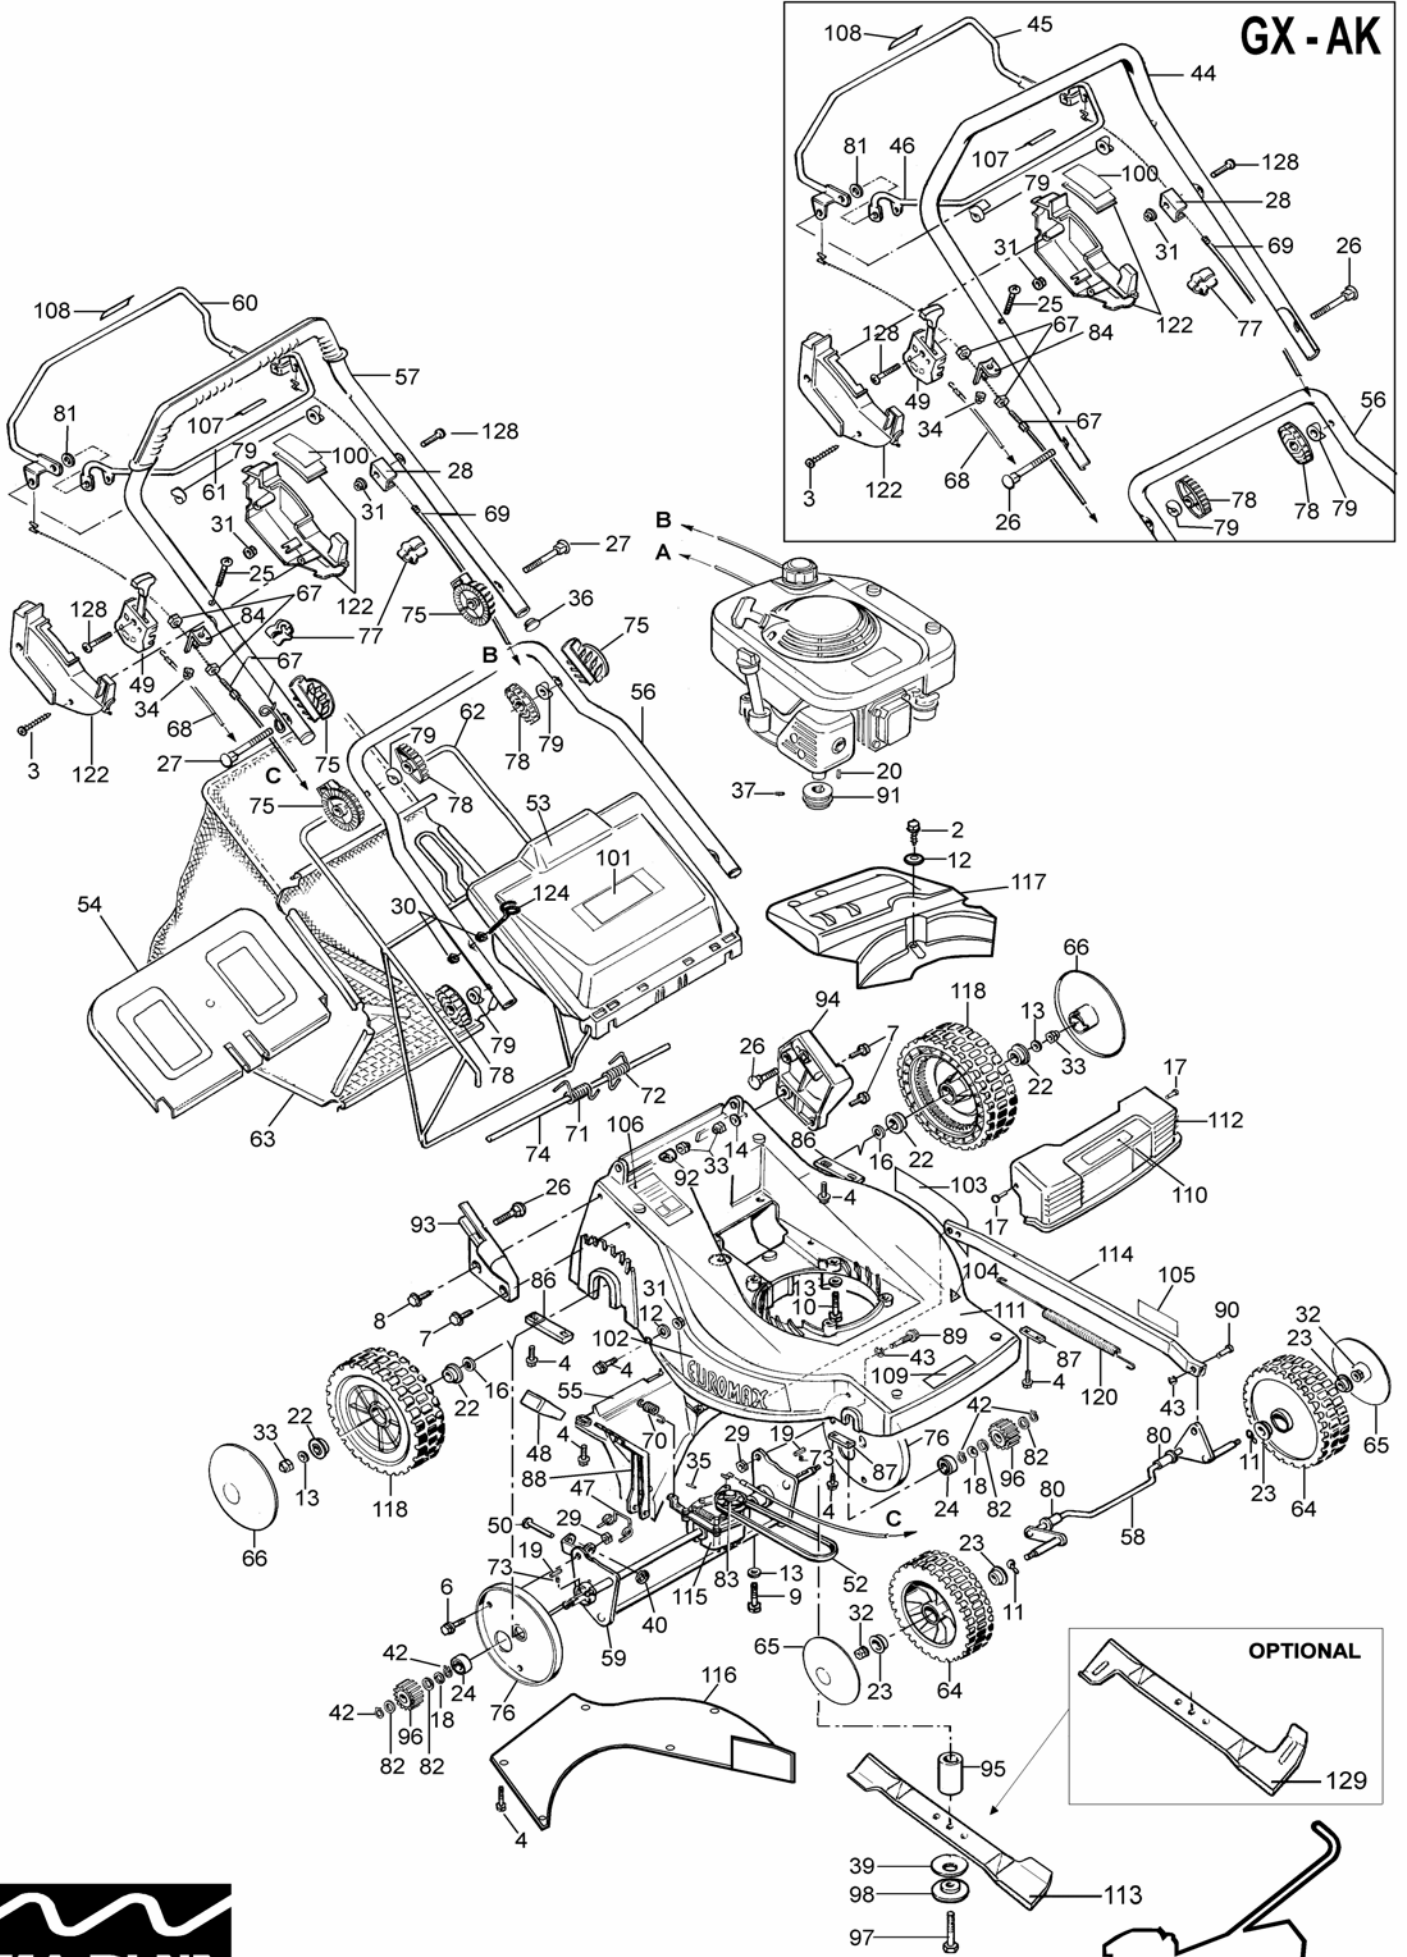

GT 50 S - GX 50 S - AK 50 S

GX-AK

POS.	CODICE	I	F	D	GB	E	GT	GX	AK
2	CP026332	VITE AUTOF.	VIS	SCHRAUBE	SCREW	TORNILLO	1	1	1
3	CP025040	VITE AUTOF.	VIS	SCHRAUBE	SCREW	TORNILLO	2	2	2
4	CP026016	VITE AUTOF.	VIS	SCHRAUBE	SCREW	TORNILLO	16	16	16
6	CP030812	VITE TE	VIS	SCHRAUBE	SCREW	TORNILLO	1	1	1
7	CP030825	VITE TE	VIS	SCHRAUBE	SCREW	TORNILLO	3	3	3
8	CP030850	VITE TE	VIS	SCHRAUBE	SCREW	TORNILLO	1	1	1
9	CP030855	VITE TE	VIS	SCHRAUBE	SCREW	TORNILLO	2	2	2
10	CP030880	VITE TE	VIS	SCHRAUBE	SCREW	TORNILLO	1	1	1
11	CP032813	RONDELLA	RONDELLE	SCHEIBE	WASHER	ARANDELA	2	2	2
11	CP032913	RONDELLA	RONDELLE	SCHEIBE	WASHER	ARANDELA	4 X RUOTE CP047118.98 - CP057128.98		
12	CP032907	RONDELLA	RONDELLE	SCHEIBE	WASHER	ARANDELA	2	2	2
13	CP032908	RONDELLA	RONDELLE	SCHEIBE	WASHER	ARANDELA	5	5	5
14	CP032909	RONDELLA	RONDELLE	SCHEIBE	WASHER	ARANDELA	4	4	4
16	CP032913	RONDELLA	RONDELLE	SCHEIBE	WASHER	ARANDELA	2	2	2
17	CP034411	RIVETTO	RIVET	NIET	RIVET	CLAVO	2	2	2
18	CP035905	RASAMENTO	RONDELLE	SCHEIBE	WASHER	ARANDELA	2	2	2
19	CP037305	CHIAVETTA	CLAVETTE	SCHLÜSSELCHEN	WOODRUFF KEY	CHAVETA	2	2	2
20	CP037406	CHIAVETTA	CLAVETTE	SCHLÜSSELCHEN	WOODRUFF KEY	CHAVETA	1	1	1
22	CP038226	CUSCINETTO 12X26	ROULEMENT	KUGELLAGER	BALL BEARING	COJINETE	4	4	4
22	CP038228	CUSCINETTO	ROULEMENT	KUGELLAGER	BALL BEARING	COJINETE	4 X RUOTE CP057128.98		
23	CP038227	CUSCINETTO 12X27	ROULEMENT	KUGELLAGER	BALL BEARING	COJINETE	4	4	4
23	CP038228	CUSCINETTO	ROULEMENT	KUGELLAGER	BALL BEARING	COJINETE	4 X RUOTE CP047118.98		
24	CP038228	CUSCINETTO	ROULEMENT	KUGELLAGER	BALL BEARING	COJINETE	2	2	2
25	CP040630	VITE TTQST	VIS	SCHRAUBE	SCREW	TORNILLO	1	1	1
26	CP040850	VITE TTQST	VIS	SCHRAUBE	SCREW	TORNILLO	2	4	4
27	CP040875	VITE TTQST	VIS	SCHRAUBE	SCREW	TORNILLO	2		
28	CP042216	BLOCCETTO CAVO	ATTACHE CABLE FR	KABELBESCHWERE	CLIP	FIJADOR CABLE	1	1	1
29	CP042708	DADO	ÉCROU	MUTTER	KNOB	ESPARRAGO	2	2	2
30	CP042805	DADO	ÉCROU	MUTTER	KNOB	ESPARRAGO	2	2	2
31	CP042806	DADO	ÉCROU	MUTTER	KNOB	ESPARRAGO	3	3	3
32	CP042808	DADO	ÉCROU	MUTTER	KNOB	ESPARRAGO	2	2	2
33	CP044708	DADO	ÉCROU	MUTTER	KNOB	ESPARRAGO	9	9	9
34	CP044906	DADO	ÉCROU	MUTTER	KNOB	ESPARRAGO	1	1	1
35	CP045530	SPINA	GOUPILLE	DORN	PIN	PASADOR	1	1	1
36	CP045722	TAPPO	COUVERCLE	KAPPE	CAP	TAPA	2		
37	CP045810	GRANO	VIS	SCHRAUBE	SCREW	TORNILLO	1	1	1
39	CP045911	MOLLA A TAZZA	RONDELLE	SCHEIBE	WASHER	MUELLE	1	1	1
40	CP046606	RITEGNO	CLIP	RÜCKHALT	RETAINER	ANILLO CLIP	1	1	1
42	CP046812	SEEGER	SEEGER	RÜCKHALT	RETAINER	ANILLO CLIP	4	4	4
43	CP046904	FERMO	CLIP	RÜCKHALT	RETAINER	ANILLO CLIP	2	2	2
44	CP047042	MANICO SUP.	GUIDON	STIEL	HANDLE	MANILLAR		1	1
45	CP047068	LEVA INNESTO	LEVIER EMBRAYAGE	STANGE	LEVER CLUTCH	LEVA		1	1
46	CP047073	LEVA FRENO	LEVIER FREIN	STANGE	LEVER	LEVA		1	1
47	CP047191	MOLLA	RESSORT	FEDER	SPRING	MUELLE	1	1	1
48	CP047236	CAPPUCCIO	CACHE MOYEU	KAPPE	HOOD	POMO	1	1	1
49	CP047250	COMANDO ACCELER	LEVIER	STANGE	THROTTLE LEVER	LEVA	1	1	1
50	CP047267	PERNO	GOUJON	ZAPFEN	PIN	PERNO	1	1	1
52	CP047832	CINGHIA Z 32	COURROIE	RIEMEN	BELT	CORREA	1	1	1
53	CP050018	PARASASSI	DEFLECTEUR	DEFLEKTOR	REAR DOOR	DEFLECTOR	1	1	1
54	CP050023	COPRICESTO NERO	COUVERCLE	GRASFANFSACKDE	BAG COVER	CARCASA	1		
55	CP050028	DEFLETTORE	DEFLECTEUR	DEFLEKTOR	DEFLECTOR	DEFLECTOR	1	1	1
56	CP050033	MANICO INF.	GUIDON	STIEL	HANDLE	MANILLAR	1	1	1
57	CP050043	MANICO SUP.	GUIDON	STIEL	HANDLE	MANILLAR	1		
58	CP050048	ASSALE ANT	AXE AVANT	VORDERACHSE	FRONT AXLE	EJE ANTERIOR		1	1
59	CP050059	ASSALE POSTERIOR	AXE ARRIERE	HINTERACHSE	REAR AXLE	EJE POSTERIOR	1	1	1
60	CP050068	LEVA INNESTO	LEVIER EMBRAYAGE	STANGE	LEVER CLUTCH	LEVA	1		
61	CP050073	LEVA FRENO	LEVIER FREIN	STANGE	LEVER	LEVA	1		
62	CP050078	TELAIO CESTO	ATTELAGE	GRASFANGRAHMEN	FRAME	ARMAZON SACO		1	1
63	CP050083	TELA CESTO BIANCO	SAC RAMASSEUR	GRASFANGSACK	GRASS BAG	SACO TELA	1		1
63	CP050083.05	TELA CESTO NERO	SAC RAMASSEUR	GRASFANGSACK	GRASS BAG	SACO TELA		1	1
64	CP050106	RUOTA 180	ROUE	RAD	WHEEL	RUEDA		2	2
64	CP050108	RUOTA 180	ROUE	RAD	WHEEL	RUEDA	2		
64	CP047118.98	RUOTA 180 PH ZINC	ROUE ACIER	VERZINKTES RAD	ZINC WHEEL	RUEDA ZINC	2	<--- (fino a / till 12/2005)	
65	CP050127	COPRIRUOTA 180	CACHE MOYEU	RADDECKUNG	HUB CAP	TAPA RUEDA	2 (da/from 04/2004 a/to 12/2005)		
65	CP050128	COPRIRUOTA 180	CACHE MOYEU	RADDECKUNG	HUB CAP	TAPA RUEDA	2 (fino a / till 04/2004)		
65	CP047133	COPRIRUOTA	CACHE MOYEU	RADDECKUNG	HUB CAP	TAPA RUEDA	2 (da / from 01/2006)		
66	CP050132	COPRIRUOTA 200-21	CACHE MOYEU	RADDECKUNG	HUB CAP	TAPA RUEDA	2 (da/from 04/2004 a/to 12/2005)