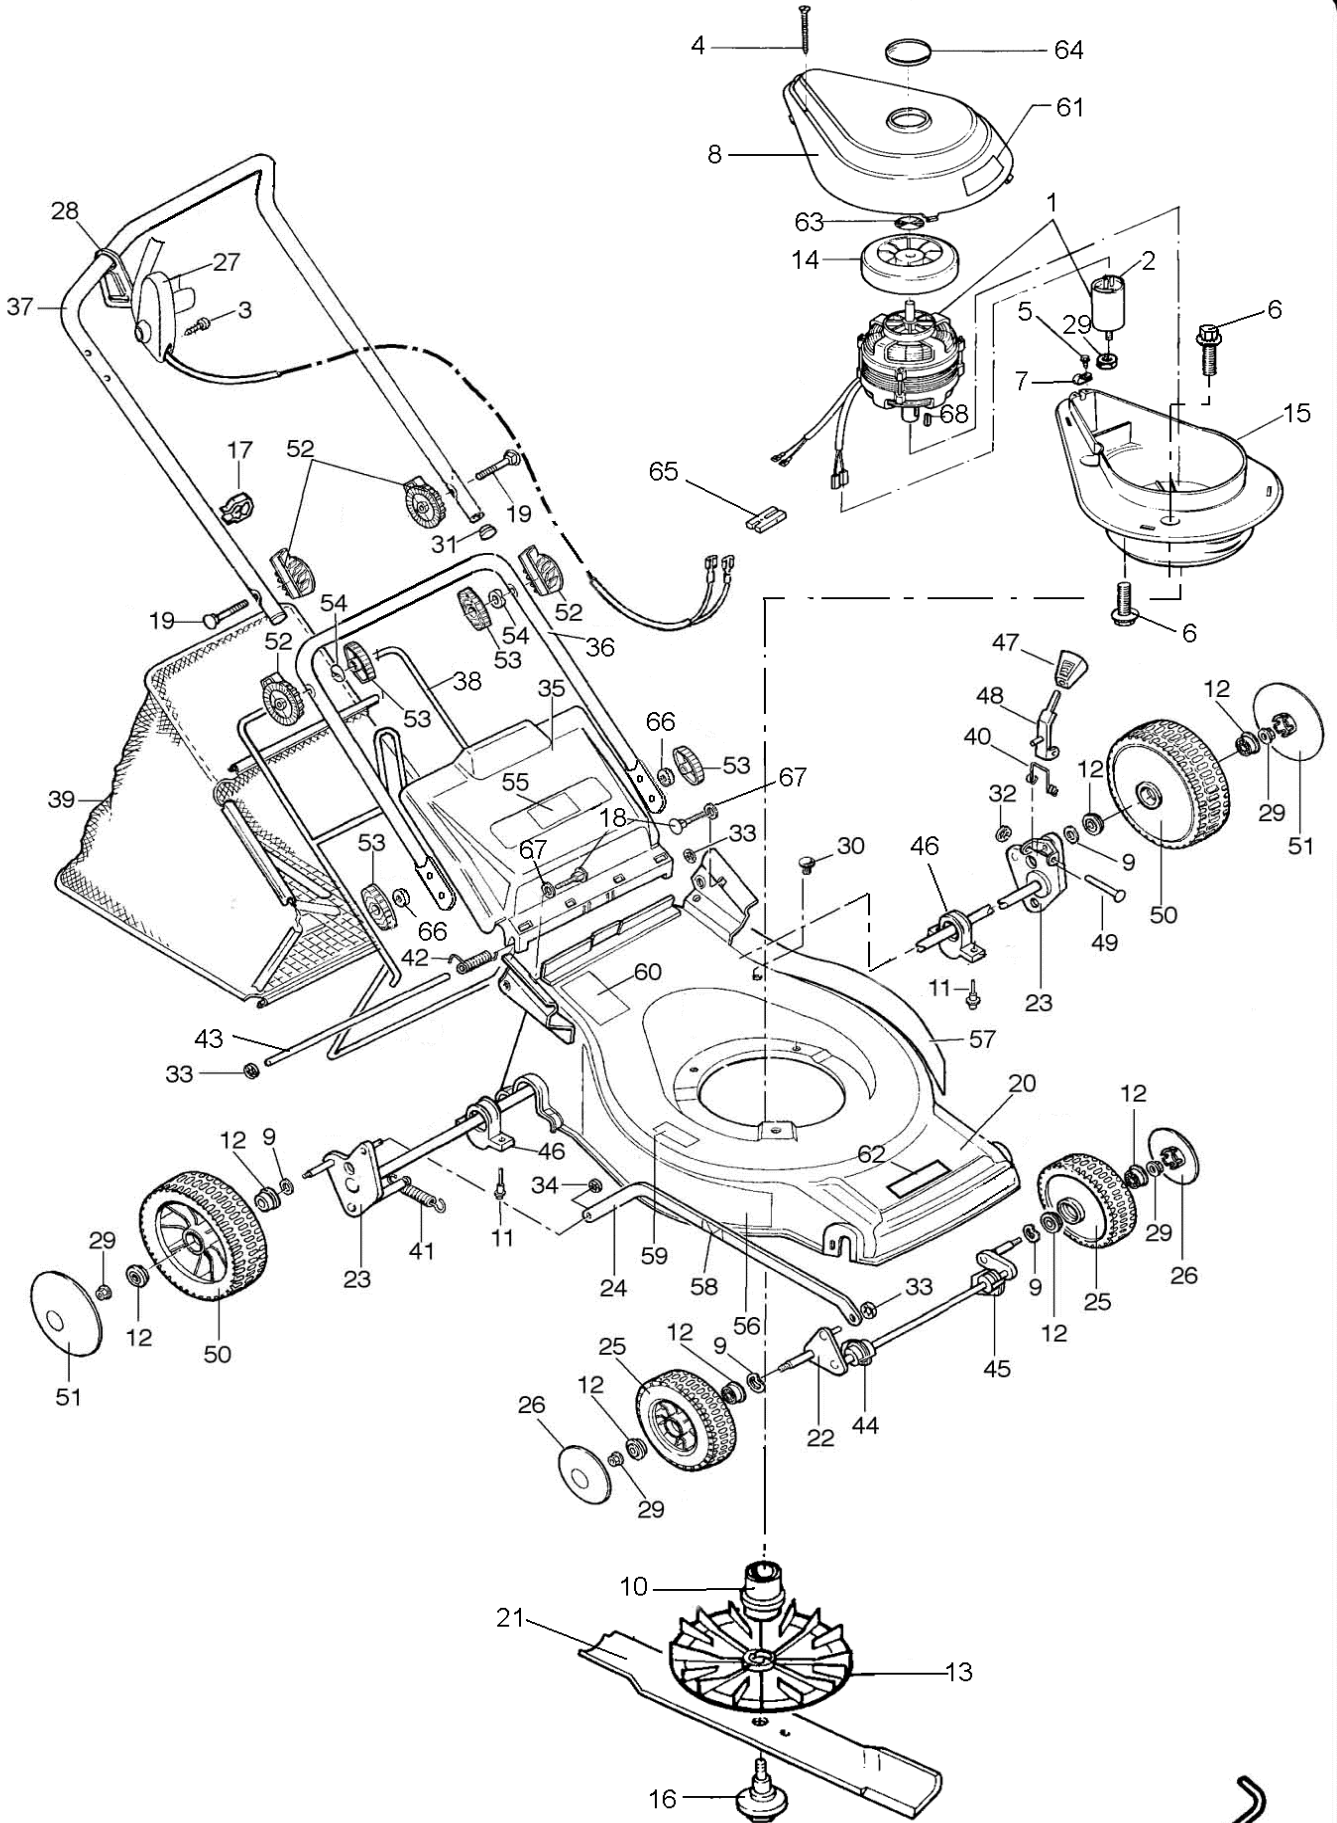

GT 47 E (Old < 1996)

POS.	CODICE	I	F	D	GB	E	QTA'
1	CP017162F	MOTORE EL. 1600 W	MOTEUR	MOTOR	ENGINE	MOTOR	1
2	CP019820	CONDENSATORE 20 MF	CONDENSATEUR	KONDENSATOR	CONDENSER	CONDENSADOR	1
3	CP023925	VITE AUTOF.	VIS	SCHRAUBE	SCREW	TORNILLO	2
4	CP023916	VITE AUTOF.	VIS	SCHRAUBE	SCREW	TORNILLO	2
5	CP025216	VITE AUTOF.	VIS	SCHRAUBE	SCREW	TORNILLO	1
6	CP030816	VITE TE	VIS	SCHRAUBE	SCREW	TORNILLO	6
7	CP042215	FERMACAVO	ATTACHE CABLE	KABELBESCHWERER	CLIP	FIJADOR CABLE	1
8	CP042103	CUPOLINA BIANCA	CALOTTE	VERKLEIDUNG	COVER	CARCASA	1
9	CP032813	RONDELLA	RONDELLE	SCHBEIBE	WASHER	ARANDELA	4
10	CP042206	MOZZO LAMA	PORTE LAME	MESSERHALTER	BLADE ADAPTOR	PORTA CUCHILLA	1
11	CP034615	RIVETTO	RIVET	NIET	RIVET	CLAVO	4
12	CP038227	CUSCINETTO 12X27	ROULEMENT	KUGELLAGER	BALL BEARING	COJINETE	8
13	CP042158	VENTOLA	VENTILATEUR	LAUFRAD	FAN	VENTILADOR	1
14	CP042156	VENTOLA	VENTILATEUR	LAUFRAD	FAN	VENTILADOR	1
15	CP042175	BASE MOTORE	PORTE MOTEUR	MOTORGEHÄUSE	MOTOR BOX	BASE MOTOR	1
16	CP042209	VITE LAMA	VIS	SCHRAUBE	SCREW	TORNILLO	1
17	CP050222	FERMACAVO	ATTACHE CABLE	KABELBESCHWERER	CLIP	FIJADOR CABLE	1
18	CP040835	VITE TTQST	VIS	SCHRAUBE	SCREW	TORNILLO	2
19	CP040875	VITE TTQST	VIS	SCHRAUBE	SCREW	TORNILLO	2
20	CP047001	CHASSIS VERDE	CARTER	GEHÄUSE	DECK	CHASIS	1
21	CP047011	LAMA	LAME	MESSER	BLADE	CUCHILLA	1
22	CP047048	ASSALE ANT	AXE AVANT	VORDERACHSE	FRONT AXLE	EJE ANTERIOR	1
23	CP047053	ASSALE POS	AXE ARRIERE	HINTERACHSE	REAR AXLE	EJE POSTERIOR	1
24	CP047063	TIRANTE ASSALE	BARRE	GESTÄNGE	LINK ROD	TIRANTE EJE	1
25	CP050108	RUOTA 180	ROUE	RAD	WHEEL	RUEDA	2
26	CP050128	COPRIRUOTA 180	CACHE MOYEU	RADDECKUNG	HUB CAP	TAPA RUEDA	2
27	CP042185	INTERRUPTORE	INTERRUPTEUR	SCHALTER D-I-F-A-B-NL	SWITCH	INTERRUPTOR	1
28	CP042222	SUPPORTO CAVO	PORTE CABLE	KABELHALTER	CABLE SUPPORT	FIJADOR CABLE	1
29	CP042808	DADO	ÉCROU	MUTTER	KNOB	ESPARRAGO	5
30	CP045713	TAPPO	COUVERCLE	KAPPE	CAP	TAPA	1
31	CP045720	TAPPO	COUVERCLE	KAPPE	CAP	TAPA	2
32	CP046606	RITEGNO	CLIP	RÜCKHALT	RETAINER	ANILLO CLIP	1
33	CP046607	RITEGNO	CLIP	RÜCKHALT	RETAINER	ANILLO CLIP	3
34	CP046608	RITEGNO	CLIP	RÜCKHALT	RETAINER	ANILLO CLIP	1
35	CP047018	PARASASSI	DEFLECTEUR	REFLEKTOR	REAR DOOR	DEFLETOR	1
36	CP047033	MANICO INF.	GUIDON	STIEL	HANDLE	MANILLAR	1
37	CP047038	MANICO SUP.	GUIDON	STIEL	HANDLE	MANILLAR	1
38	CP047078	TELAIO CESTO	ATTELAGE	GRASFANGRAHMEN	FRAME	ARMAZON SACO	1
39	CP047083	TELA CESTO BIANCA	SAC RAMASSEUR	GRASFANGSACK	GRASS BAG	SACO TELA	1
40	CP047191	MOLLA	RESSORT	FEDER	SPRING	MUELLE	1
41	CP047192	MOLLA	RESSORT	FEDER	SPRING	MUELLE	1
42	CP050192	MOLLA PARASASSI	RESSORT	FEDER	SPRING	MUELLE	1
43	CP047203	ASTINA	AXE PIVOT	STANGE	HINGE PIN	EJE DEFLECTOR	1
44	CP047212	SUPPORTO ASSALE	SUPPORT	ACHSELAGER	SUPPORT	SOPORTE	1
45	CP047213	SUPPORTO ASSALE	SUPPORT	ACHSELAGER	SUPPORT	SOPORTE	1
46	CP047214	SUPPORTO ASSALE	SUPPORT	ACHSELAGER	SUPPORT	SOPORTE	2
47	CP047236	CAPPUCCIO	CACHE MOYEU	KAPPE	HOOD	POMO	1
48	CP047255	LEVA ALZO	LEVIER	STANGE	LEVER	LEVA ALTURAS	1
49	CP047267	PERNO	GOUJON	ZAPFEN	PIN	PERNO	1
50	CP050112	RUOTA 200	ROUE	RAD	WHEEL	RUEDA	2
51	CP050130	COPRIRUOTA 200	CACHE MOYEU	RADDECKUNG	HUB CAP	TAPA RUEDA	2
52	CP050212	REGOLATORE MANICO	REGLAGE DE GUIDON	STIELREGULATOR	HANDLE REGULATOR	REGULADOR MANILLAR	4
53	CP050228	POMOLO MANICO	ÉCROU	GRIFF	KNOB HANDLE	POMO MANILLAR	4
54	CP050230	RONDELLA	RONDELLE	SCHBEIBE	WASHER	ARANDELA	2
55	CP053714	DECALCO	DECALQUE	ETIKETTE	DECAL	CARTEL	1
56	CP053724	DECALCO	DECALQUE	ETIKETTE	DECAL	CARTEL	1
57	CP053725	DECALCO	DECALQUE	ETIKETTE	DECAL	CARTEL	1
58	CP053802	DECALCO	DECALQUE	ETIKETTE	DECAL	CARTEL	1
59	CP053806	DECALCO	DECALQUE	ETIKETTE	DECAL	CARTEL	1
60	CP053813	DECALCO	DECALQUE	ETIKETTE	DECAL	CARTEL	1
61	CP053896	DECALCO	DECALQUE	ETIKETTE	DECAL	CARTEL	1
62	CP053860	DECALCO	DECALQUE	ETIKETTE	DECAL	CARTEL	1
63	CP053844	DECALCO	DECALQUE	ETIKETTE	DECAL	CARTEL	1
64	CP042214	TAPPO	COUVERCLE	KAPPE	CAP	TAPA	1
65	CP019910	MORSETTO	ATTACHE CABLE	KABELBESCHWERER	CLIP	FIJADOR CABLE	1
66	CP050233	RONDELLA	RONDELLE	SCHBEIBE	WASHER	ARANDELA	2
67	CP032913	RONDELLA	RONDELLE	SCHBEIBE	WASHER	ARANDELA	2
68	CP037304	CHIAVETTA	CLAVETTE	SCHLÜSSELCHEN	WOODRUFF KEY	CHAVETA	1