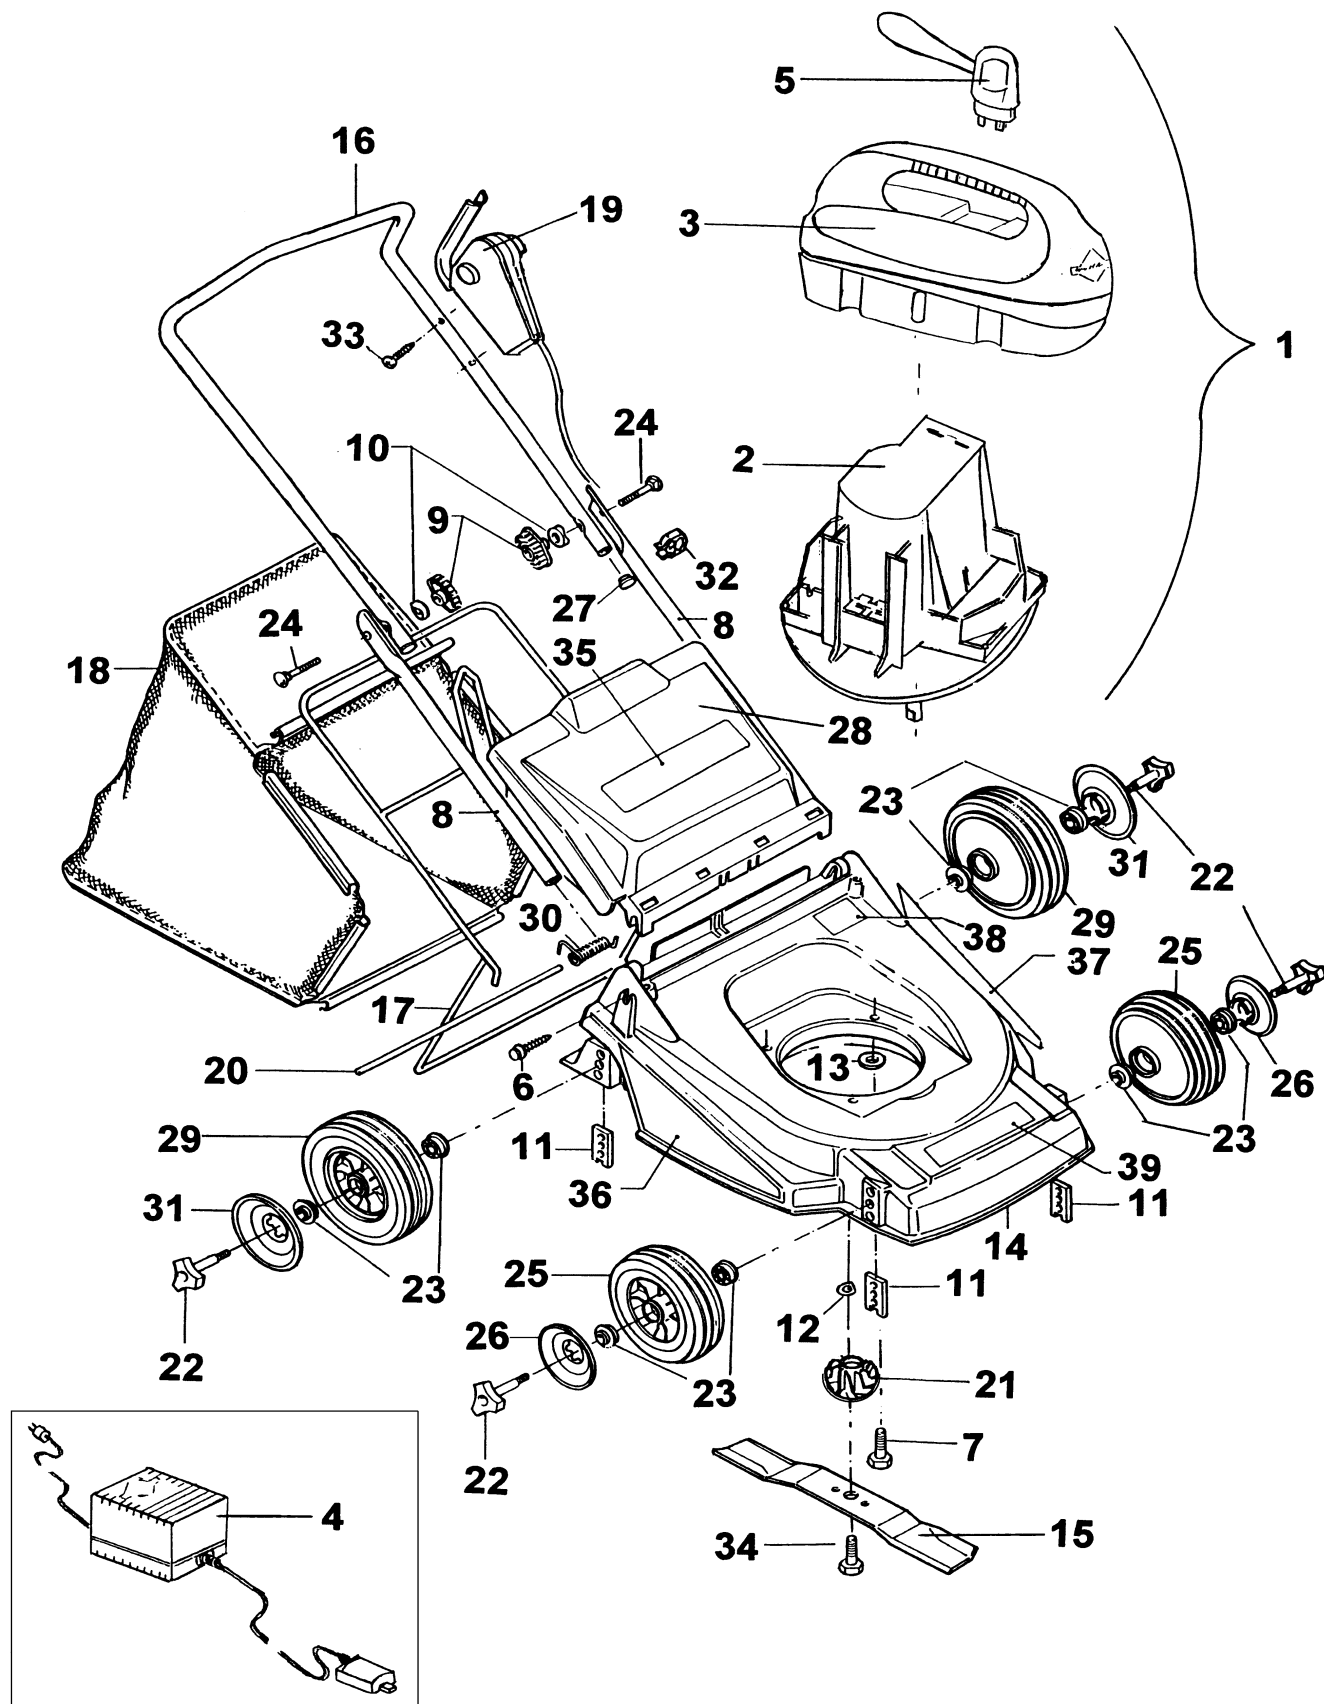

POS.	CODICE	I	F	D	GB	E	GT 40	GX 40	SP 40
1	CP017100F	MOTORE EL. 1100 W	MOTEUR	MOTOR	ENGINE	MOTOR		1	1
1	CP017130F	MOTORE EL. 1300 W	MOTEUR	MOTOR	ENGINE	MOTOR	1		
2	CP019812	CONDENSATORE 12 M	CONDENSATEUR	KONDENSATOR	CONDENSER	CONDENSADOR	1 x engine 1100 W ATB-HLT		
2	CP019816	CONDENSATORE 16 M	CONDENSATEUR	KONDENSATOR	CONDENSER	CONDENSADOR	1300 W Leroy S.- ATB- HLT		
3	CP023925	VITE AUTOF.	VIS	SCHRAUBE	SCREW	TORNILLO	2	2	2
4	CP025030	VITE AUTOF.	VIS	SCHRAUBE	SCREW	TORNILLO	2	2	2
5	CP026030	VITE AUTOF.	VIS	SCHRAUBE	SCREW	TORNILLO	4	4	4
6	CP026338	VITE AUTOF.	VIS	SCHRAUBE	SCREW	TORNILLO	2	2	2
7	CP040002	CHASSIS VERDE N.T.	CARTER	GEHÄUSE	DECK	CHASIS	1		
7	CP040002.02	CHASSIS ROSSO N.T.	CARTER	GEHÄUSE	DECK	CHASIS RAL 3000		1	
7	CP040002.12	CHASSIS TURCHESE	CARTER	GEHÄUSE	DECK	CHASIS			1
8	CP040010	LAMA	LAME	MESSER	BLADE	CUCHILLA	1	1	1
9	CP047018	PARASASSI	DEFLECTEUR	DEFLEKTOR	REAR DOOR	DEFLECTOR	1	1	1
10	CP032033	MANICO INF.	GUIDON	STIEL	HANDLE	MANILLAR	2	2	2
11	CP032038	MANICO SUP.	GUIDON	STIEL	HANDLE	MANILLAR	1	1	1
12	CP040078	TELAIO CESTO	ATTELAGE	GRASFANGRAHMEN	FRAME	ARMAZON SACO	1	1	1
13	CP040083	TELA CESTO BIANCA	SAC RAMASSEUR	GRASFANGSACK	GRASS BAG	SACO TELA	1		
13	CP040083.05	TELA CESTO NERA	SAC RAMASSEUR	GRASFANGSACK	GRASS BAG	SACO TELA		1	1
14	CP032102	CUPOLINA INF. BIANC	CALOTTE	VERKLEIDUNG	COVER	CARCASA	1	1	1
15	CP032103	CUPOLINA SUP. VERD	CALOTTE	VERKLEIDUNG	COVER	CARCASA	1		
15	CP032103.02	CUPOLINA SUP. ROSS	CALOTTE	VERKLEIDUNG	COVER	CARCASA RAL 3000		1	
15	CP032103.12	CUPOLINA SUP. TURC	CALOTTE	VERKLEIDUNG	COVER	CARCASA			1
16	CP033109	RUOTA 150 FORO 7	ROUE	RAD	WHEEL	RUEDA	2	2	2
17	CP040108	RUOTA 170 FORO 7	ROUE	RAD	WHEEL	RUEDA	2	2	2
18	CP032158	VENTOLA	VENTILATEUR	LAUFRAD	FAN	VENTILADOR	1	1	1
19	CP047193	MOLLA PARASASSI	RESSORT	FEDER	SPRING	MUELLE	1	1	1
20	CP040203	ASTINA	AXE PIVOT	STANGE	HINGE PIN	EJE DEFLECTOR	1	1	1
21	CP032209	VITE LAMA	VIS	SCHRAUBE	SCREW	TORNILLO	1	1	1
22	CP040204	ASSE PER RUOTE AN	AXE ROUE	RADSTIFT	PIN	EJE RUEDA	1	1	1
23	CP032228	POMOLO MANICO	ÉCROU	GRIFF	KNOB HANDLE	POMO MANILLAR	2	2	2
24	CP032230	RONDELLA	RONDELLE	SCHEIBE	WASHER	ARANDELA	2	2	2
25	CP033192	MOLLA PER RUOTE 40	RESSORT	FEDER	SPRING	MUELLE	4	4	4
26	CP040640	VITE TTQST	VIS	SCHRAUBE	SCREW	TORNILLO	2	2	2
27	CP042185	INTERRUTTORE	INTERRUPTEUR	SCHALTER D-I-F-A-B-N	SWITCH	INTERRUPTOR	1	1	1
28	CP042218	SUPPORTO CAVO	PORTE CABLE	KABELHALTER	CABLE SUPPORT	FIJADOR CABLE	1	1	1
29	CP045718	TAPPO	COUVERCLE	KAPPE	CAP	TAPA	2	2	2
30	CP040205	ASSE PER RUOTE PO	AXE ROUE	RADSTIFT	PIN	EJE RUEDA	1	1	1
31	CP050222	FERMACAVO	ATTACHE CABLE	KABELBESCHWERER	CLIP	FIJADOR CABLE	1	1	1
32	CP053813	DECALCO	DECALQUE	ETIKETTE	DECAL	CARTEL	1	1	1
33	CP053722	DECALCO	DECALQUE	ETIKETTE	DECAL	CARTEL	1		
34	CP053723	DECALCO	DECALQUE	ETIKETTE	DECAL	CARTEL	1		
35	CP053714	DECALCO	DECALQUE	ETIKETTE	DECAL	CARTEL	1	1	1
37	CP053886	DECALCO	DECALQUE	ETIKETTE	DECAL	CARTEL		1	1
37	CP053890	DECALCO	DECALQUE	ETIKETTE	DECAL	CARTEL	1		
38	CP053860	DECALCO GREENTEA	DECALQUE	ETIKETTE	DECAL	CARTEL	1		
38	CP053861	DECALCO GALAXY	DECALQUE	ETIKETTE	DECAL	CARTEL		1	
38	CP053862	DECALCO SPARTAN	DECALQUE	ETIKETTE	DECAL	CARTEL			1
39	CP019910	MORSETTO	ATTACHE CABLE	KABELBESCHWERER	CLIP	FIJADOR CABLE	1	1	1
40	CP046617	CAPPELOTTO SFERI	CLIP	RÜCKHALT	RETAINER	ANILLO CLIP	4	4	4

GT 40 E ACCU - SP 40 E ACCU