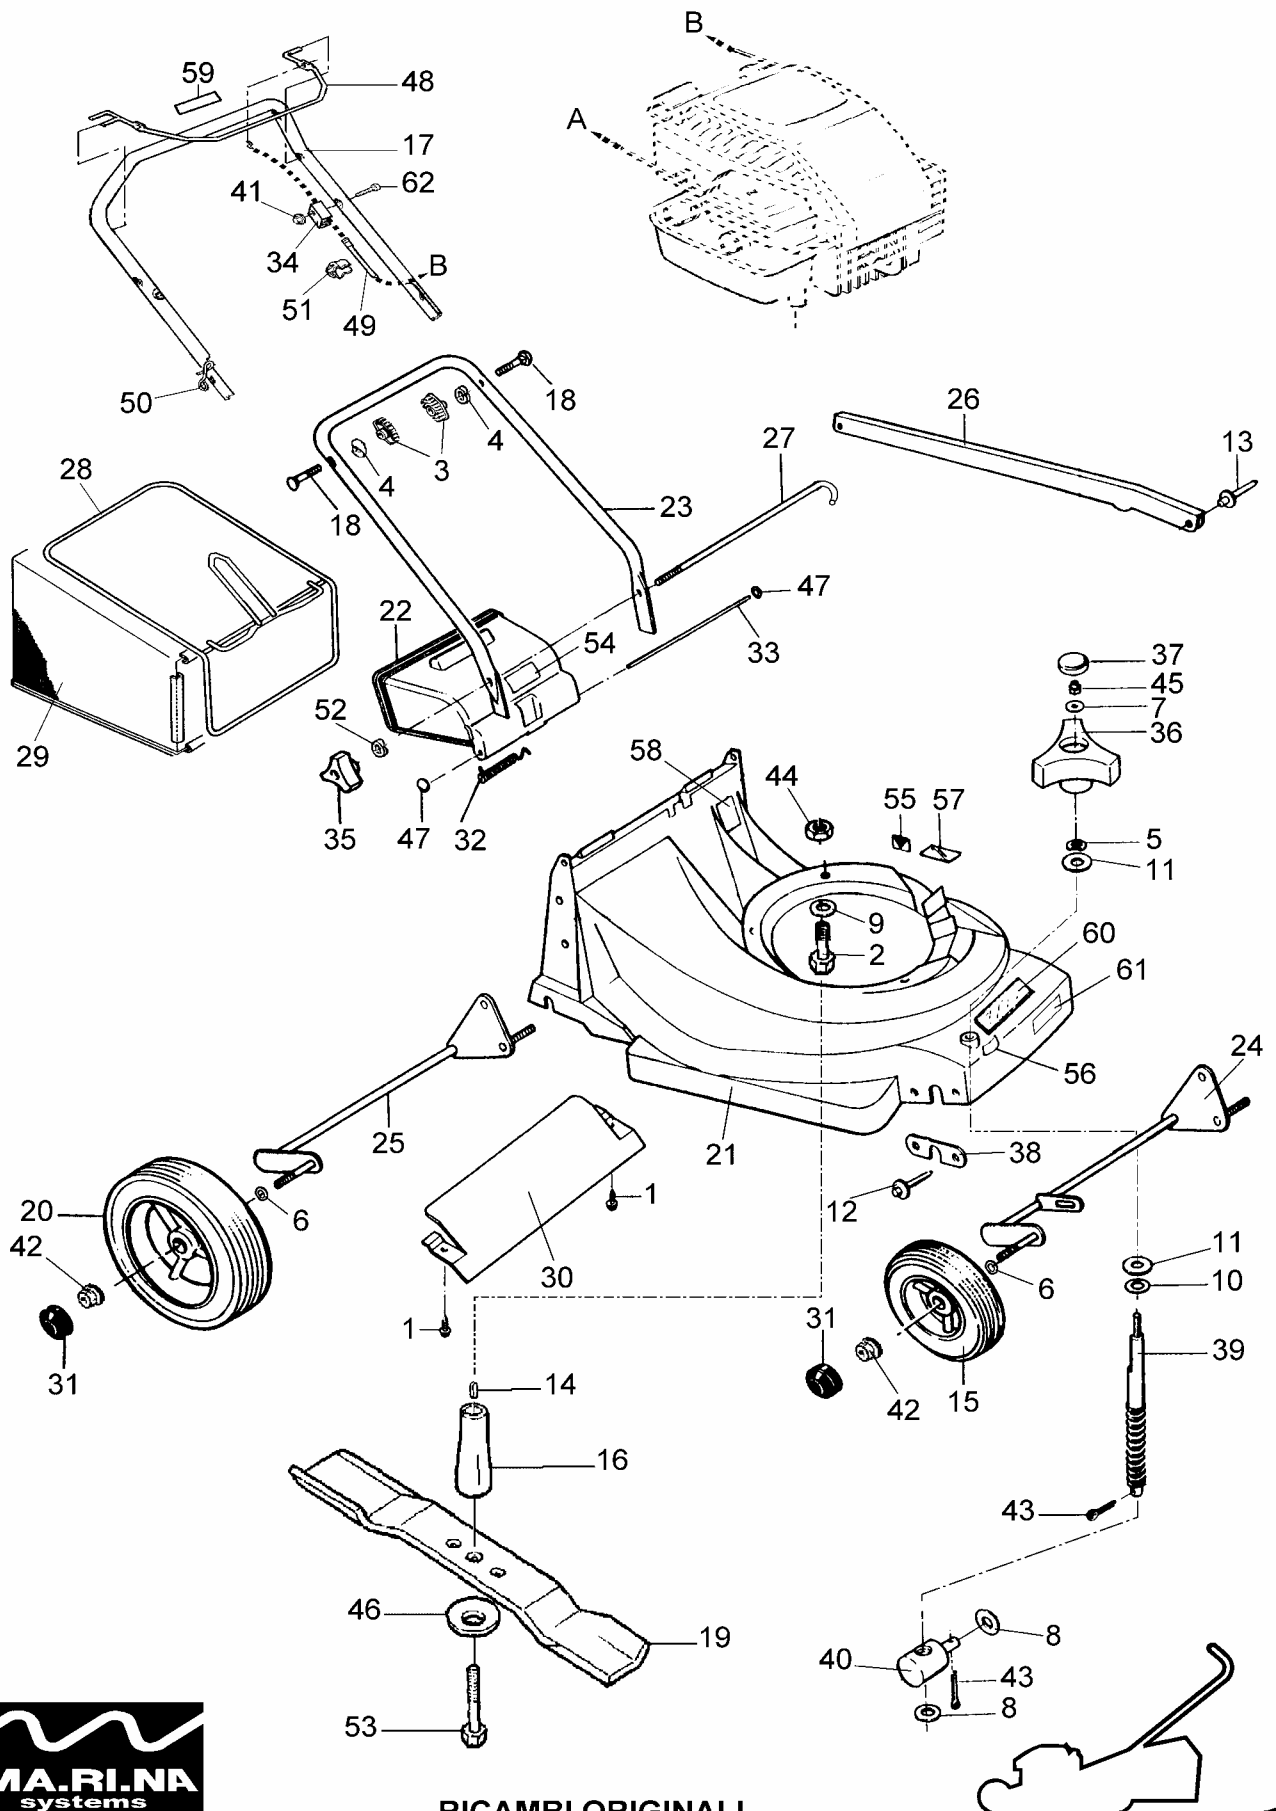

PRIMO 424

POS.	CODICE	I	F	D	GB	E	Q.tà
1	CP026323	VITE AUTOF.	VIS	SCHRAUBE	SCREW	TORNILLO	2
2	CP030850	VITE TE	VIS	SCHRAUBE	SCREW	TORNILLO	3
3	CP032228	POMOLO MANICO	ÉCROU	GRIFF	KNOB HANDLE	POMO MANILLAR	2
4	CP032230	RONDELLA	RONDELLE	SCHEIBE	WASHER	ARANDELA	2
5	CP032808	RONDELLA	RONDELLE	SCHEIBE	WASHER	ARANDELA	1
6	CP032812	RONDELLA	RONDELLE	SCHEIBE	WASHER	ARANDELA	4
7	CP032904	RONDELLA	RONDELLE	SCHEIBE	WASHER	ARANDELA	1
8	CP032908	RONDELLA	RONDELLE	SCHEIBE	WASHER	ARANDELA	2
9	CP032909	RONDELLA	RONDELLE	SCHEIBE	WASHER	ARANDELA	3
10	CP032917	RONDELLA TEMPRATA	RONDELLE	SCHEIBE	WASHER	ARANDELA	1
11	CP032919	RONDELLA SP 0,5	RONDELLE	SCHEIBE	WASHER	ARANDELA	2
12	CP034411	RIVETTO	RIVET	NIET	RIVET	CLAVO	4
13	CP034615	RIVETTO	RIVET	NIET	RIVET	CLAVO	2
14	CP037406	CHIAVETTA	CLAVETTE	SCHLÜSSELCHEN	WOODRUFF KEY	CHAVETA	1
15	CP039109.23	RUOTA 150	ROUE	RAD	WHEEL	RUEDA	2
16	CP039272	MOZZO LAMA 22	PORTE LAME	MESSERHALTER	BLADE ADAPTOR	PORTA CUCHILLA	1
17	CP040042	MANICO SUP.	GUIDON	STIEL	HANDLE	MANILLAR	1
18	CP040640	VITE TTQST	VIS	SCHRAUBE	SCREW	TORNILLO	2
19	CP041013	LAMA	LAME	MESSER	BLADE	CUCHILLA	1
20	CP041109.23	RUOTA 180	ROUE	RAD	WHEEL	RUEDA	2
21	CP042005.02	CHASSIS ROSSO RAL 300	CARTER	GEHÄUSE	DECK	CHASIS RAL 3000	1
22	CP042018	PARASASSI	DEFLECTEUR	DEFLEKTOR	REAR DOOR	DEFLECTOR	1
23	CP042032	MANICO INF.	GUIDON	STIEL	HANDLE	MANILLAR	1
24	CP042046	ASSALE ANT	AXE AVANT	VORDERACHSE	FRONT AXLE	EJE ANTERIOR	1
25	CP042051	ASSALE POS	AXE ARRIERE	HINTERACHSE	REAR AXLE	EJE POSTERIOR	1
26	CP042061	TIRANTE ASSALE	BARRE	GESTÄNGE	LINK ROD	TIRANTE EJE	1
27	CP042062	TIRANTE MANICO	BARRE	GESTÄNGE	LINK HANDLE	TIRANTE MANILLAR	1
28	CP042078	TELAIO CESTO	ATTELAGE	GRASFANGRAHMEN	FRAME	ARMAZON SACO	1
29	CP042083.05	TELA CESTO NERA	SAC RAMASSEUR	GRASFANGSACK	GRASS BAG	SACO TELA	1
30	CP042094	DEFLETTORE	DEFLECTEUR	DEFLEKTOR	DEFLECTOR	DEFLECTOR	1
31	CP042126	COPRIRUOTA	CACHE MOYEU	RADDECKUNG	HUB CAP	TAPA RUEDA	4
32	CP042193	MOLLA PARASASSI	RESSORT	FEDER	SPRING	MUELLE	1
33	CP042203	ASTINA	AXE PIVOT	STANGE	HINGE PIN	EJE DEFLECTOR	1
34	CP042216	BLOCCHETTO CAVO FREIN	ATTACHE CABLE FREIN	KABELBESCHWERER	CLIP	FIJADOR CABLE	1
35	CP042228	POMOLO MANICO	ÉCROU	GRIFF	KNOB HANDLE	POMO MANILLAR	1
36	CP042236	POMOLO ALZO	ÉCROU	GRIFF	KNOB	POMO	1
37	CP042237	TAPPO POMOLO ALZO	COUVERCLE	KAPPE	CAP	TAPA	1
38	CP042246	PIASTRINA	PLAQUE	PLÄTTCHEN	PLATE	PLANCHA	2
39	CP042256	VITE ALZARUOTA	VIS	SCHRAUBE	SCREW	TORNILLO	1
40	CP042258	CHIOCCIOLA ALZARUOTA	ECROU SPEC.	SCHNECKE	NUT SPECIAL	TUERCA SPEC.	1
41	CP042806	DADO	ÉCROU	MUTTER	KNOB	ESPARRAGO	1
42	CP042808	DADO	ÉCROU	MUTTER	KNOB	ESPARRAGO	4
43	CP042932	COPPIGLIA	GOUPILLE	SPLINT	COTTER PIN	COPIGLIA	2
44	CP044708	DADO	ÉCROU	MUTTER	KNOB	ESPARRAGO	3
45	CP044904	DADO	ÉCROU	MUTTER	KNOB	ESPARRAGO	1
46	CP045911	MOLLA A TAZZA	RONDELLE	SCHEIBE	WASHER	MUELLE	1
47	CP046616	CAPPELOTTO SFERICO	CLIP	RÜCKHALT	RETAINER	ANILLO CLIP	2
48	CP047071	LEVA FRENO	LEVIER FREIN	STANGE	LEVER	LEVA	1
49	CP047148	CAVO FRENO	CABLE FREIN	KABEL	CABLE	CABLE	1
50	CP047242	GANCIO FUNE AVV.	PORTE CABLE	KABELHALTER	CABLE SUPPORT	FIJADOR CABLE	1
51	CP050222	FERMACAVO	ATTACHE CABLE	KABELBESCHWERER	CLIP	FIJADOR CABLE	1
52	CP050230	RONDELLA	RONDELLE	SCHEIBE	WASHER	ARANDELA	1
53	CP050957	VITE LAMA	VIS	SCHRAUBE	SCREW	TORNILLO	1
54	CP053715	DECALCO	DECALQUE	ETIKETTE	DECAL	CARTEL	1
55	CP053802	DECALCO	DECALQUE	ETIKETTE	DECAL	CARTEL	1
56	CP053805	DECALCO	DECALQUE	ETIKETTE	DECAL	CARTEL	1
57	CP053806	DECALCO	DECALQUE	ETIKETTE	DECAL	CARTEL	1
58	CP053813	DECALCO	DECALQUE	ETIKETTE	DECAL	CARTEL	1
59	CP053842	DECALCO	DECALQUE	ETIKETTE	DECAL	CARTEL	1
60	CP053860	DECALCO GREENTTEAM	DECALQUE	ETIKETTE	DECAL	CARTEL	1
61	CP053934	DECALCO 424 B	DECALQUE	ETIKETTE	DECAL	CARTEL	1
62	CP060640	VITE TC	VIS	SCHRAUBE	SCREW	TORNILLO	1