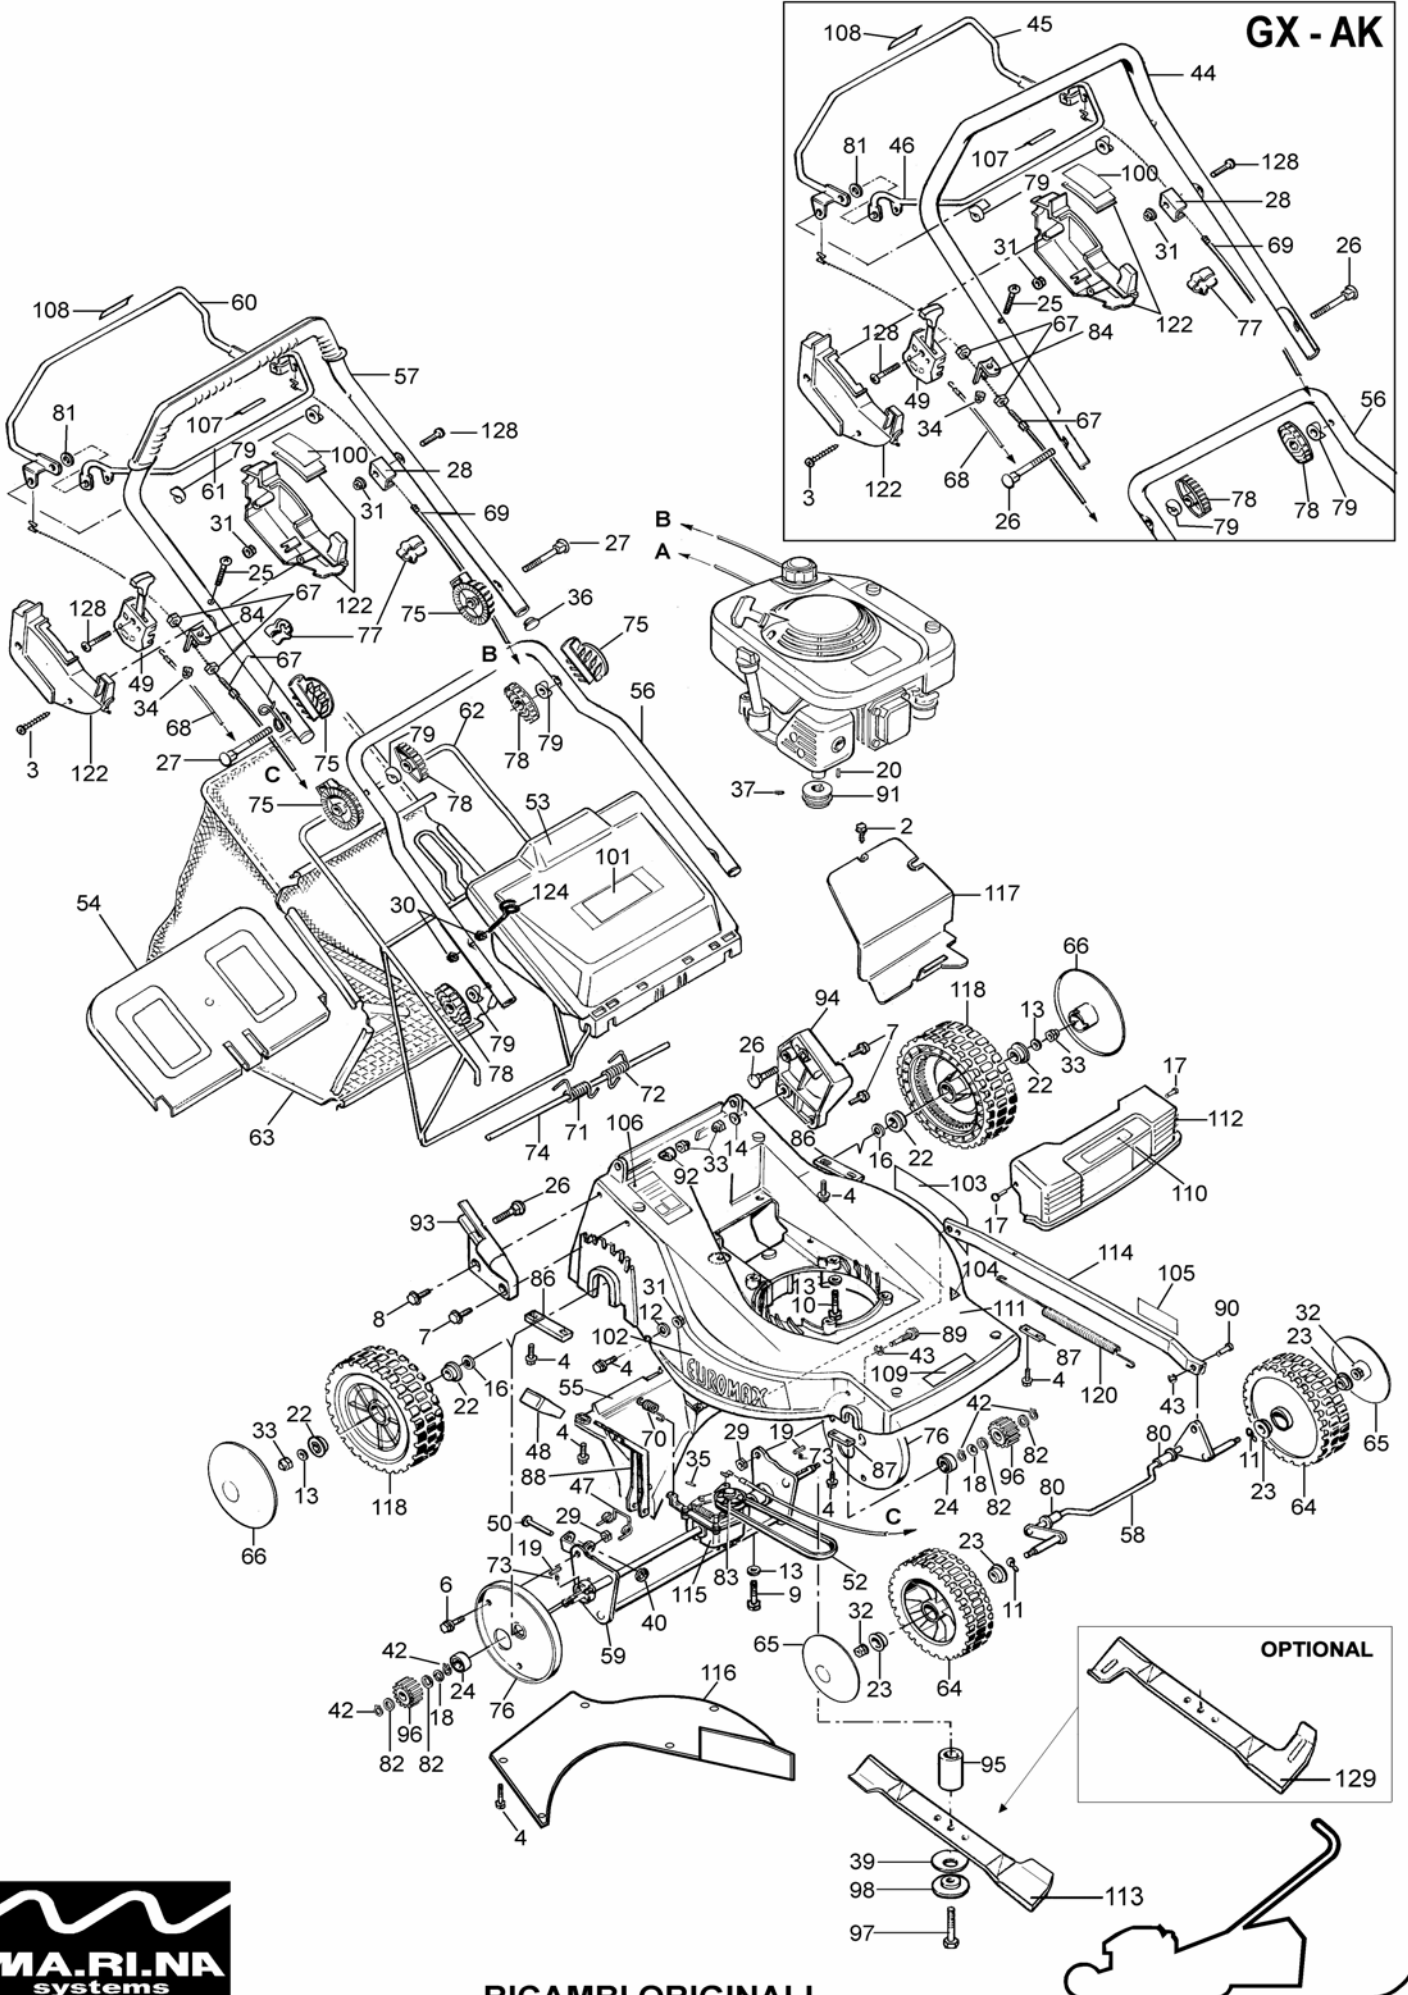

GT 56 S - GX 56 S - AK 56 S

GX - AK

RICAMBI ORIGINALI

POS.	CODICE	I	F	D	GB	E	GT	GX	AK
2	CP024816	VITE AUTOF.	VIS	SCHRAUBE	SCREW	TORNILLO	1	1	1
3	CP025040	VITE AUTOF.	VIS	SCHRAUBE	SCREW	TORNILLO	2	2	2
4	CP026016	VITE AUTOF.	VIS	SCHRAUBE	SCREW	TORNILLO	16	16	16
6	CP030812	VITE TE	VIS	SCHRAUBE	SCREW	TORNILLO	1	1	1
7	CP030825	VITE TE	VIS	SCHRAUBE	SCREW	TORNILLO	3	3	3
8	CP030850	VITE TE	VIS	SCHRAUBE	SCREW	TORNILLO	1	1	1
9	CP030855	VITE TE	VIS	SCHRAUBE	SCREW	TORNILLO	2	2	2
10	CP030880	VITE TE	VIS	SCHRAUBE	SCREW	TORNILLO	1	1	1
11	CP032813	RONDELLA	RONDELLE	SCHEIBE	WASHER	ARANDELA	2	2	2
11	CP032913	RONDELLA	RONDELLE	SCHEIBE	WASHER	ARANDELA	4 X RUOTE CP047118.98 - CP057128.98		
12	CP032907	RONDELLA	RONDELLE	SCHEIBE	WASHER	ARANDELA	1	1	1
13	CP032908	RONDELLA	RONDELLE	SCHEIBE	WASHER	ARANDELA	5	5	5
14	CP032909	RONDELLA	RONDELLE	SCHEIBE	WASHER	ARANDELA	4	4	4
16	CP032913	RONDELLA	RONDELLE	SCHEIBE	WASHER	ARANDELA	2	2	2
17	CP034411	RIVETTO	RIVET	NIET	RIVET	CLAVO	2	2	2
18	CP035905	RASAMENTO	RONDELLE	SCHEIBE	WASHER	ARANDELA	2	2	2
19	CP037305	CHIAVETTA	CLAVETTE	SCHLÜSSELCHEN	WOODRUFF KEY	CHAVETA	2	2	2
20	CP037406	CHIAVETTA	CLAVETTE	SCHLÜSSELCHEN	WOODRUFF KEY	CHAVETA	1	1	1
22	CP038226	CUSCINETTO 12X26	ROULEMENT	KUGELLAGER	BALL BEARING	COJINETE	4	4	4
22	CP038228	CUSCINETTO	ROULEMENT	KUGELLAGER	BALL BEARING	COJINETE	4 X RUOTE CP057128.98		
23	CP038227	CUSCINETTO 12X27	ROULEMENT	KUGELLAGER	BALL BEARING	COJINETE	4	4	4
22	CP038228	CUSCINETTO	ROULEMENT	KUGELLAGER	BALL BEARING	COJINETE	4 X RUOTE CP047118.98		
24	CP038228	CUSCINETTO	ROULEMENT	KUGELLAGER	BALL BEARING	COJINETE	2	2	2
25	CP040630	VITE TTQST	VIS	SCHRAUBE	SCREW	TORNILLO	1	1	1
26	CP040850	VITE TTQST	VIS	SCHRAUBE	SCREW	TORNILLO	2	4	4
27	CP040875	VITE TTQST	VIS	SCHRAUBE	SCREW	TORNILLO	2		
28	CP042216	BLOCCHETTO CAVO	ATTACHE CABLE FF	KABELBESCHWERE	CLIP	FIJADOR CABLE	1	1	1
29	CP042708	DADO	ÉCROU	MUTTER	KNOB	ESPARRAGO	2	2	2
30	CP042805	DADO	ÉCROU	MUTTER	KNOB	ESPARRAGO	2	2	2
31	CP042806	DADO	ÉCROU	MUTTER	KNOB	ESPARRAGO	3	3	3
32	CP042808	DADO	ÉCROU	MUTTER	KNOB	ESPARRAGO	2	2	2
33	CP044708	DADO	ÉCROU	MUTTER	KNOB	ESPARRAGO	9	9	9
34	CP044906	DADO	ÉCROU	MUTTER	KNOB	ESPARRAGO	1	1	1
35	CP045530	SPINA	GOUPILLE	DORN	PIN	PASADOR	1	1	1
36	CP045722	TAPPO	COUVERCLE	KAPPE	CAP	TAPA	2		
37	CP045810	GRANO	VIS	SCHRAUBE	SCREW	TORNILLO	1	1	1
39	CP045911	MOLLA A TAZZA	RONDELLE	SCHEIBE	WASHER	MUELLE	1	1	1
40	CP046606	RITEGNO	CLIP	RÜCKHALT	RETAINER	ANILLO CLIP	1	1	1
42	CP046812	SEEGER	SEEGER	RÜCKHALT	RETAINER	ANILLO CLIP	4	4	4
43	CP046904	FERMO	CLIP	RÜCKHALT	RETAINER	ANILLO CLIP	2	2	2
44	CP047042	MANICO SUP.	GUIDON	STIEL	HANDLE	MANILLAR		1	1
45	CP047068	LEVA INNESTO	LEVIER EMBRAYAGE	STANGE	LEVER CLUTCH	LEVA		1	1
46	CP047073	LEVA FRENO	LEVIER FREIN	STANGE	LEVER	LEVA		1	1
47	CP047191	MOLLA	RESSORT	FEDER	SPRING	MUELLE	1	1	1
48	CP047236	CAPPUCCIO	CACHE MOYEU	KAPPE	HOOD	POMO	1	1	1
49	CP047250	COMANDO ACCELE	LEVIER	STANGE	THROTTLE LEVER	LEVA	1	1	1
50	CP047267	PERNO	GOUJON	ZAPFEN	PIN	PERNO	1	1	1
52	CP047834	CINGHIA Z 34 1/4 (O	COURROIE	RIEMEN	BELT	CORREA	1	1	1
53	CP050018	PARASASSI	DEFLECTEUR	DEFLEKTOR	REAR DOOR	DEFLECTÖR	1	1	1
54	CP050023	COPRICESTO NERCO	COUVERCLE	GRASFANFSACKDE	BAG COVER	CARCASA	1		
55	CP050028	DEFLETTORE	DEFLECTEUR	DEFLEKTOR	DEFLECTOR	DEFLECTÖR	1	1	1
56	CP050033	MANICO INF.	GUIDON	STIEL	HANDLE	MANILLAR	1	1	1
57	CP050043	MANICO SUP.	GUIDON	STIEL	HANDLE	MANILLAR	1		
58	CP050048	ASSALE ANT	AXE AVANT	VORDERACHSE	FRONT AXLE	EJE ANTERIOR	1	1	1
59	CP050059	ASSALE POSTERIO	AXE ARRIERE	HINTERACHSE	REAR AXLE	EJE POSTERIOR	1	1	1
60	CP050068	LEVA INNESTO	LEVIER EMBRAYAGE	STANGE	LEVER CLUTCH	LEVA	1		
61	CP050073	LEVA FRENO	LEVIER FREIN	STANGE	LEVER	LEVA	1		
62	CP050078	TELAIO CESTO	ATTELAGE	GRASFANGRAHME	FRAME	ARMAZON SACO	1	1	1
63	CP050083	TELA CESTO BIANCO	SAC RAMASSEUR	GRASFANGSACK	GRASS BAG	SACO TELA	1		
63	CP050083.05	TELA CESTO NERO	SAC RAMASSEUR	GRASFANGSACK	GRASS BAG	SACO TELA		1	
64	CP050106	RUOTA 180	ROUE	RAD	WHEEL	RUEDA		2	2
64	CP050108	RUOTA 180	ROUE	RAD	WHEEL	RUEDA	2	<--- (fino a / till 12/2005)	
64	CP047118.98	RUOTA 180 PH ZINC	ROUE ACIER	VERZINKTES RAD	ZINC WHEEL	RUEDA ZINC	2	<--- (da / from 01/2006)	
65	CP050127	COPRIRUOTA 180	CACHE MOYEU	RADDECKUNG	HUB CAP	TAPA RUEDA	2 (da/from 04/2004 a/to 12/2005)		
65	CP050128	COPRIRUOTA 180	CACHE MOYEU	RADDECKUNG	HUB CAP	TAPA RUEDA	2 (fino a / till 04/2004)		
65	CP047133	COPRIRUOTA	CACHE MOYEU	RADDECKUNG	HUB CAP	TAPA RUEDA	2 (da / from 01/2006)