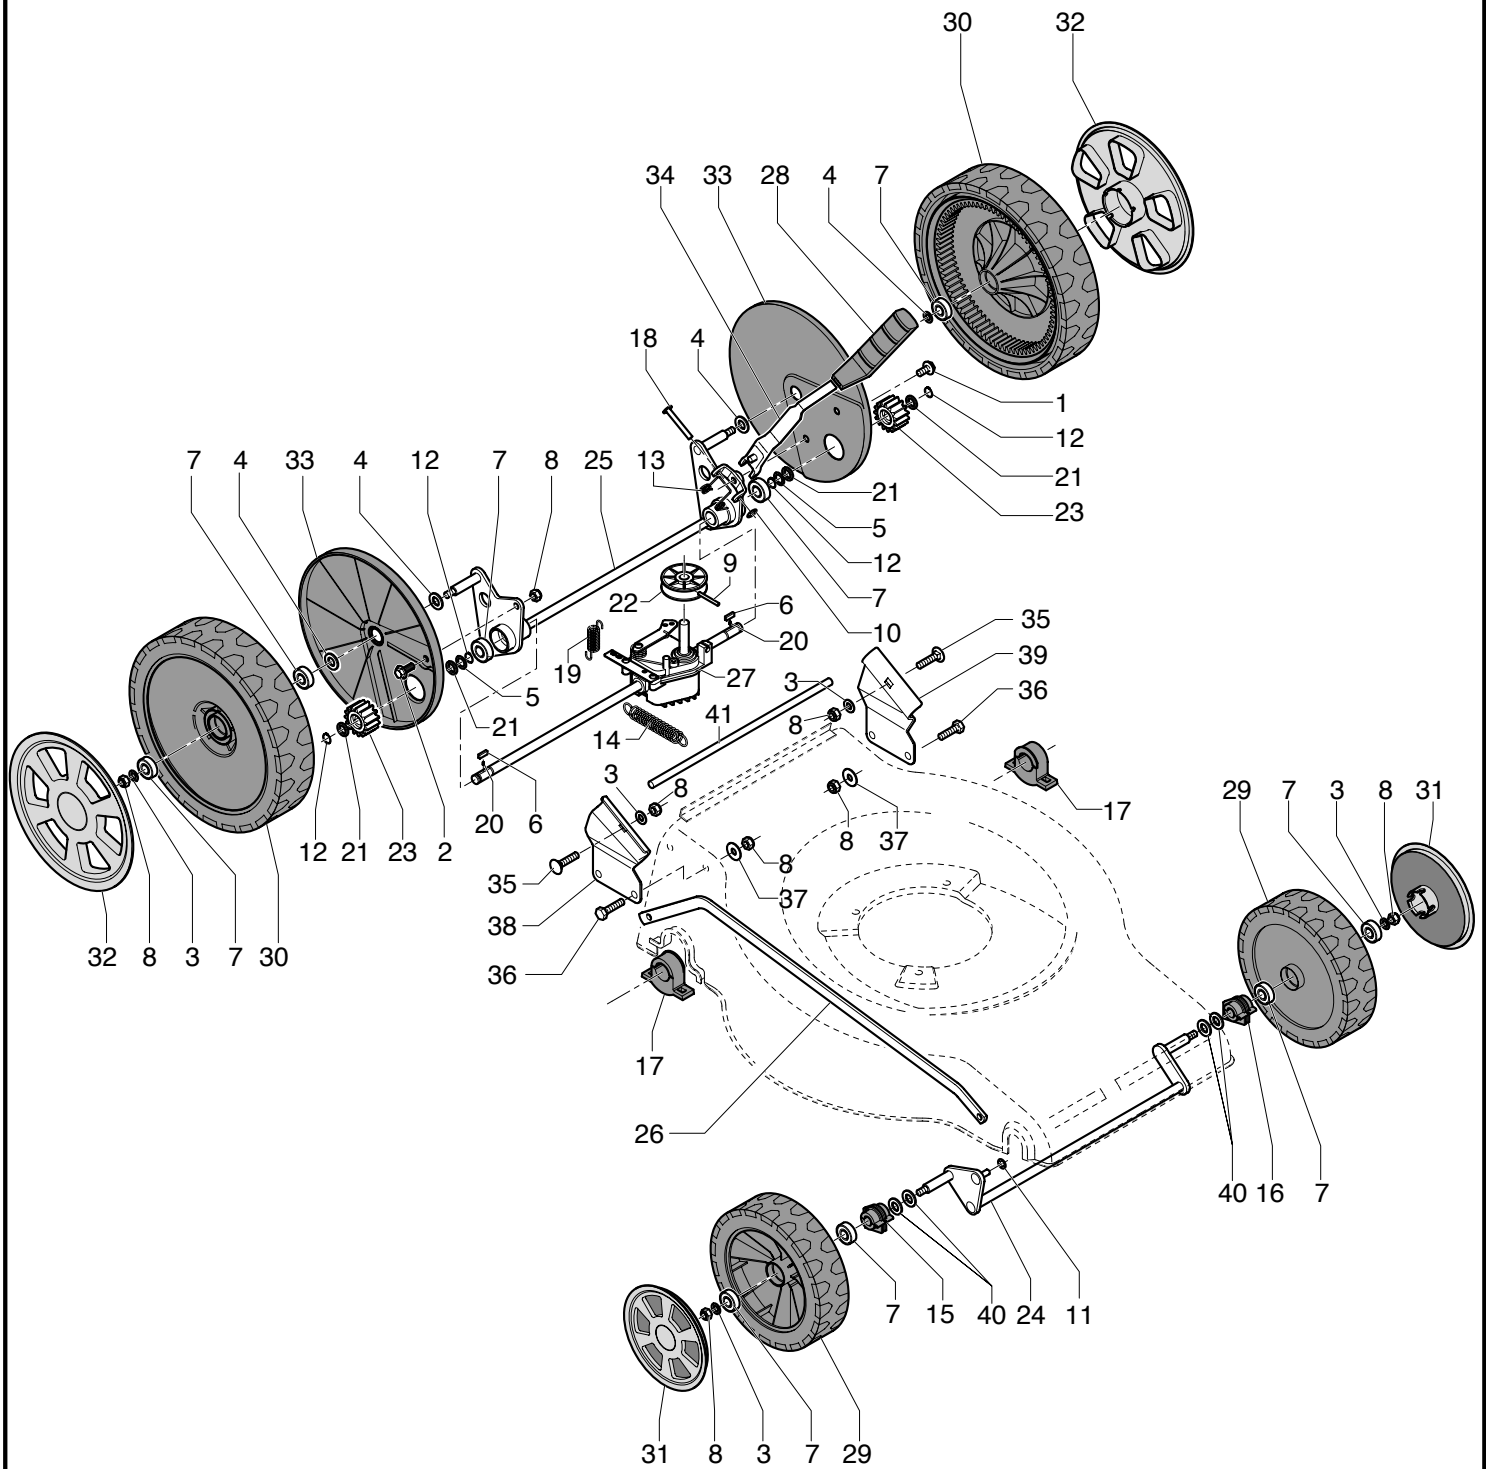

POS.	CODICE	I	F	D	GB	E	GT 57 S	GX 57 S	AK 57 S
77	CP050262	PULEGGIA MOTORE D	POULIE	RIEMENSCHLEIBE	PULLEY	POLEA	1 (fino a / till 03/1999)		
78	CP050268	PIASTRA	PLAQUE	PLÄTTCHEN	PLATE	PLANCHA	1	1	1
79	CP050269	PIASTRA	PLAQUE	PLÄTTCHEN	PLATE	PLANCHA	1	1	1
80	CP050298	INGRANAGGIO	PIGNON	GETRIEBE	PINION	ENGRANAJE	2	2	2
81	CP050965	VITE LAMA 10.9	VIS 10.9	SCHRAUBE 10.9	SCREW 10.9	TORNILLO 10.9	1	1	1
82	CP053273	MOZZO LAMA 22	PORTE LAME	MESSERHALTER	BLADE ADAPTOR	PORTA CUCHILLA	1 (fino a / till 03/1999)		
83	CP053710	DECALCO	DECALQUE	ETIKETTE	DECAL	CARTEL	1		
84	CP053713	DECALCO	DECALQUE	ETIKETTE	DECAL	CARTEL		1	1
85	CP053715	DECALCO	DECALQUE	ETIKETTE	DECAL	CARTEL	1	1	1
86	CP053744	DECALCO	DECALQUE	ETIKETTE	DECAL	CARTEL	1		
87	CP053745	DECALCO	DECALQUE	ETIKETTE	DECAL	CARTEL	1		
88	CP053802	DECALCO	DECALQUE	ETIKETTE	DECAL	CARTEL	1	1	1
89	CP053806	DECALCO	DECALQUE	ETIKETTE	DECAL	CARTEL	1	1	1
90	CP053813	DECALCO	DECALQUE	ETIKETTE	DECAL	CARTEL	1	1	1
91	CP053842	DECALCO	DECALQUE	ETIKETTE	DECAL	CARTEL	1	1	1
92	CP053843	DECALCO	DECALQUE	ETIKETTE	DECAL	CARTEL	1	1	1
93	CP053861	DECALCO GALAXY	DECALQUE	ETIKETTE	DECAL	CARTEL		1	
93	CP053910	DECALCO GREENTEA	DECALQUE	ETIKETTE	DECAL	CARTEL	1		
93	CP053849	DECALCO AKITA	DECALQUE	ETIKETTE	DECAL	CARTEL			1
94	CP056116	RUOTA 230	ROUE	RAD	WHEEL	RUEDA		2	2
94	CP056118	RUOTA 230	ROUE	RAD	WHEEL	RUEDA	2	<--- (fino a / till 12/2005)	
94	CP057128.98	RUOTA 235T PH ZINCA	ROUE ACIER	VERZINKTES RAD	ZINC WHEEL	RUEDA ZINC	2	<--- (da / from 01/2006)	
95	CP056226	COPRIACCELERATOR	COUVERCLE	DECKEL	COVER	COPA PROTECTORA	1		
96	CP056242	VITE	VIS	SCHRAUBE	SCREW	TORNILLO	1	1	1
97	CP057001	CHASSIS VERDE	CARTER	GEHÄUSE	DECK	CHASIS	1		
97	CP057001.02	CHASSIS ROSSO	CARTER	GEHÄUSE	DECK	CHASIS RAL 3000		1	
97	CP057001.03	CHASSIS ARGENTO	CARTER	GEHÄUSE	DECK	CHASIS			1
98	CP057048	ASSALE ANT	AXE AVANT	VORDERACHSE	FRONT AXLE	EJE ANTERIOR	1	1	1
99	CP057058	ASSALE POS	AXE ARRIERE	HINTERACHSE	REAR AXLE	EJE POSTERIOR	1	1	1
100	CP057063	TIRANTE ASSALE	BARRE	GESTÄNGE	LINK ROD	TIRANTE EJE	1	1	1
101	CP057078	TELAIO CESTO	ATTELAGE	GRASFANGRAHMEN	FRAME	ARMAZON SACO	1	1	1
102	CP057083	TELA CESTO BIANCA	SAC RAMASSEUR	GRASFANGSACK	GRASS BAG	SACO TELA	1		1
102	CP057083.05	TELA CESTO NERA	SAC RAMASSEUR	GRASFANGSACK	GRASS BAG	SACO TELA		1	
103	CP057088	RIDUTTORE TR 57	REDUCTEUR	UNTERSETZUNGGETT	GEAR BOX ASSY	TRANSMISION	1	<--- (fino a / till 12/2004)	
103	CP057089	RIDUTTORE TD 57 PR	REDUCTEUR	UNTERSETZUNGGETT	GEAR BOX ASSY	TRANSMISION	1	<--- (da / from 01/2005)	
104	CP057013	LAMA	LAME	MESSER	BLADE	CUCHILLA	1	1	1
105	CP060640	VITE TC	VIS	SCHRAUBE	SCREW	TORNILLO	2	2	2
106	CP053274B22	MOZZO D.22.2 +PULEG	PORTE LAME + POULI	MESSERHALTER	BLADE ADAPTOR+PULI	PORTA CUCHILLA+PO	1 (ø Shaft 22,2 mm)		
106	CP053274B25	MOZZO D.25 +PULEG	PORTE LAME + POULI	MESSERHALTER	BLADE ADAPTOR+PULI	PORTA CUCHILLA+PO	1 (ø Shaft 25 mm)		
107	CP057238	RONDELLA	RONDELLE	SCHEIBE	WASHER	ARANDELA	1	1	1
108	CP058013	LAMA	LAME	MESSER	BLADE	CUCHILLA	OPTIONAL		
109	CP052225	INNESTO RAPIDO	RACCORD DE L'EAU	SPUELDUESE	WATER CONNECTOR	ENLACE	1	1	1

GT 57 S HW - (Ruote grandi)