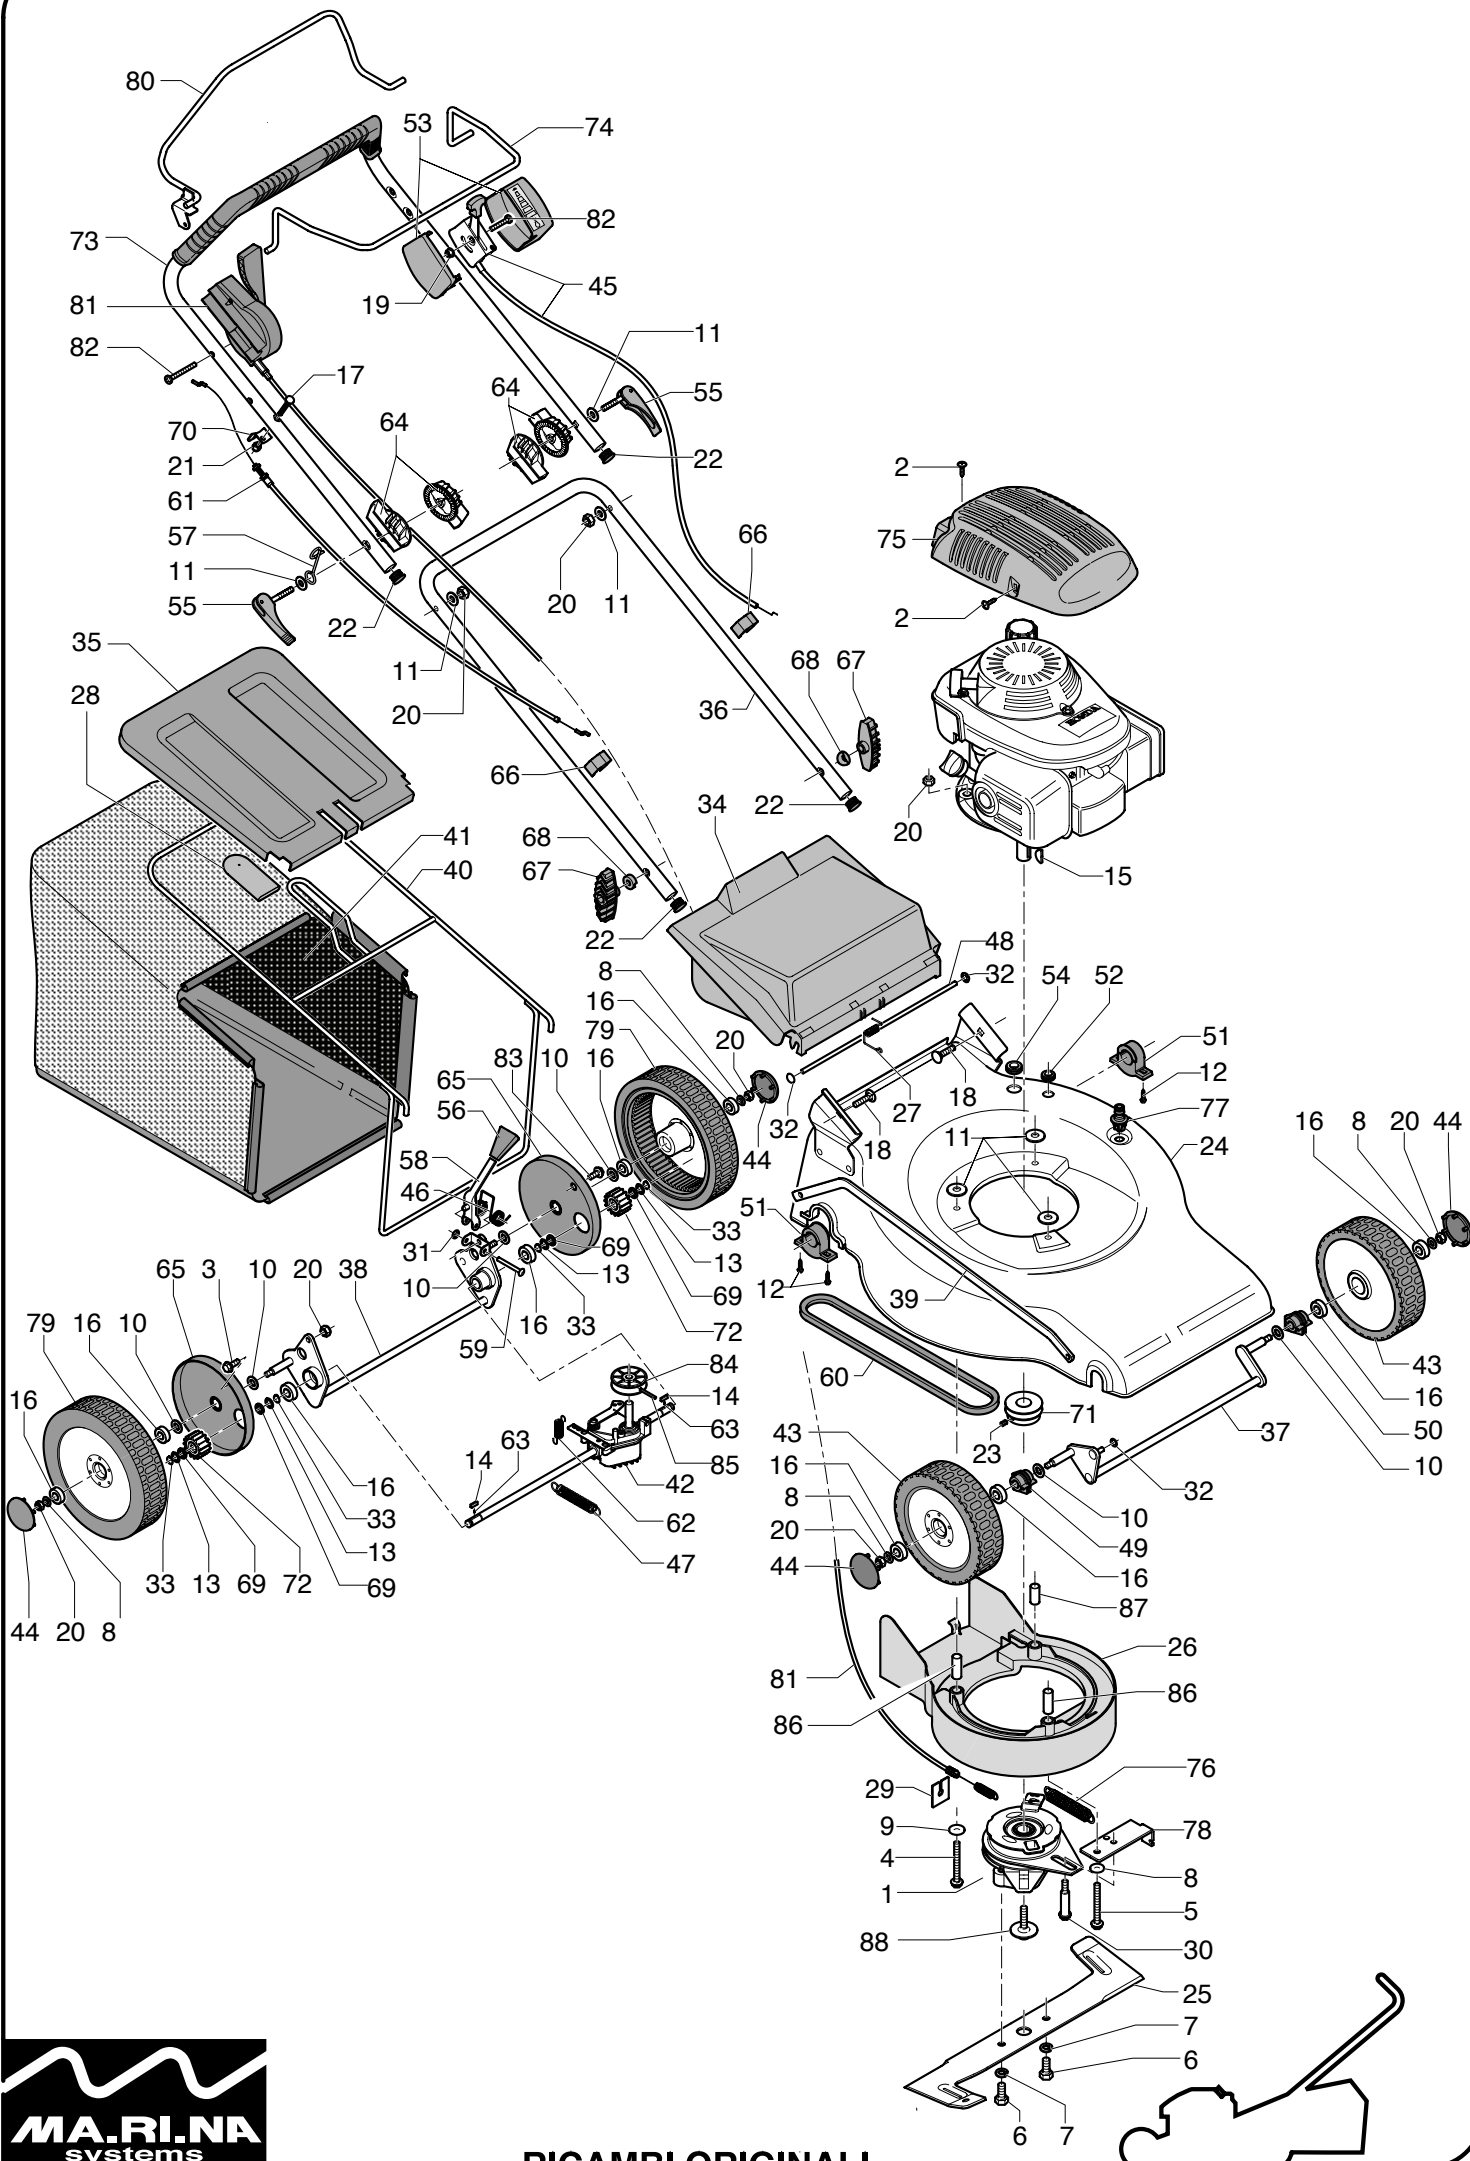

POS.	CODICE	I	F	D	GB	E	Q.tà
1	CP019224	FRENO FRIZIONE LAMA	EMBAYAGE LAME	MESSERKUPPLUNG	BLADE CLUTCH	EMBRAGUE CUCHILLA	1
2	CP024216	VITE AUTOF.	VIS	SCHRAUBE	SCREW	TORNILLO	3
3	CP030825	VITE TE	VIS	SCHRAUBE	SCREW	TORNILLO	1
4	CP030870	VITE TE	VIS	SCHRAUBE	SCREW	TORNILLO	2
5	CP030880	VITE TE	VIS	SCHRAUBE	SCREW	TORNILLO	1
6	CP031020	VITE	VIS	SCHRAUBE	SCREW	TORNILLO	2
7	CP032710	RONDELLA GROWER	RONDELLE	SCHEIBE	WASHER	ARANDELA	2
8	CP032908	RONDELLA	RONDELLE	SCHEIBE	WASHER	ARANDELA	5
9	CP032909	RONDELLA	RONDELLE	SCHEIBE	WASHER	ARANDELA	2
10	CP032913	RONDELLA	RONDELLE	SCHEIBE	WASHER	ARANDELA	6
11	CP032924	RONDELLA	RONDELLE	SCHEIBE	WASHER	ARANDELA	7
12	CP034615	RIVETTO	RIVET	NIET	RIVET	CLAVO	4
13	CP035905	RASAMENTO	RONDELLE	SCHEIBE	WASHER	ARANDELA	2
14	CP037305	CHIAVETTA	CLAVETTE	SCHLÜSSELCHEN	WOODRUFF KEY	CHAVETA	2
15	CP037406	CHIAVETTA	CLAVETTE	SCHLÜSSELCHEN	WOODRUFF KEY	CHAVETA	1
16	CP038228	CUSCINETTO	ROULEMENT	KUGELLAGER	BALL BEARING	COJINETE	10
17	CP040630	VITE TTQST	VIS	SCHRAUBE	SCREW	TORNILLO	1
18	CP040850	VITE TTQST	VIS	SCHRAUBE	SCREW	TORNILLO	2
19	CP042806	DADO	ÉCROU	MUTTER	KNOB	ESPARRAGO	1
20	CP044708	DADO	ÉCROU	MUTTER	KNOB	ESPARRAGO	10
21	CP044726	DADO	ÉCROU	MUTTER	KNOB	ESPARRAGO	1
22	CP045722	TAPPO	COUVERCLE	KAPPE	CAP	TAPA	4
23	CP045810	GRANO	VIS	SCHRAUBE	SCREW	TORNILLO	1
24	CP046001B.90	CHASSIS INOX	CARTER	GEHÄUSE	DECK	CHASIS	1
25	CP046014	LAMA 46 BBC	LAME	MESSER	BLADE	CUCHILLA	1
26	CP046176	CARTER BBC	COUVERCLE COURROIE	RIEMENSCHUTZ	BELT COVER	TAPA	1
27	CP046192	MOLLA	RESSORT	FEDER	SPRING	MUELLE	1
28	CP046225	IMPUGNATURA	COUVERCLE	SCHUTZ	COVER	TAPA	1
29	CP046245	PIASTRINA	PLAQUE	PLÄTTCHEN	PLATE	PLANCHA	1
30	CP046268	PERNO RUOTA	AXE ROUE	RADSTIFT	PIN	EJE RUEDA	1
31	CP046606	RITEGNO	CLIP	RÜCKHALT	RETAINER	ANILLO CLIP	1
32	CP046607	RITEGNO	CLIP	RÜCKHALT	RETAINER	ANILLO CLIP	3
33	CP046812	SEEGER	SEEGER	RÜCKHALT	RETAINER	ANILLO CLIP	4
34	CP047018.02	PARASASSI ROSSO	DEFLECTEUR	DEFLEKTOR	REAR DOOR	DEFLECTOR	1
35	CP047023	COPRICESTO NERO	COUVERCLE	GRASFANFSACKDECKUN	BAG COVER	CARCASA	1
36	CP047034	MANICO INF.	GUIDON	STIEL	HANDLE	MANILLAR	1
37	CP047048	ASSALE ANT	AXE AVANT	VORDERACHSE	FRONT AXLE	EJE ANTERIOR	1
38	CP047058	ASSALE POS	AXE ARRIERE	HINTERACHSE	REAR AXLE	EJE POSTERIOR	1
39	CP047063	TIRANTE ASSALE	BARRE	GESTÄNGE	LINK ROD	TIRANTE EJE	1
40	CP047078	TELAIO CESTO	ATTELAGE	GRASFANGRAHMEN	FRAME	ARMAZON SACO	1
41	CP047083	TELA CESTO BIANCA	SAC RAMASSEUR	GRASFANGSACK	GRASS BAG	SACO TELA	1
42	CP047088	RIDUTTORE TR 47	REDUCTEUR	UNTERSETZUNGGETRIE	GEAR BOX ASSY	TRANSMISION	1
43	CP047118.98	RUOTA 180 PH ZINCATA	ROUE ACIER	VERZINKTES RAD	ZINC WHEEL	RUEDA ZINC	2
44	CP047133	COPRIRUOTA	CACHE MOYEU	RADDECKUNG	HUB CAP	TAPA RUEDA	4
45	CP047142	CAVO ACCELERATORE	CABLE GAZ	BESCHLEUNIGER	THROTTLE CABLE	ACELERADOR	1
46	CP047191	MOLLA	RESSORT	FEDER	SPRING	MUELLE	1
47	CP047192	MOLLA	RESSORT	FEDER	SPRING	MUELLE	1
48	CP047203	ASTINA	AXE PIVOT	STANGE	HINGE PIN	EJE DEFLECTOR	1
49	CP047212	SUPPORTO ASSALE	SUPPORT	ACHSELAGER	SUPPORT	SOPORTE	1
50	CP047213	SUPPORTO ASSALE	SUPPORT	ACHSELAGER	SUPPORT	SOPORTE	1
51	CP047215	SUPPORTO ASSALE	SUPPORT	ACHSELAGER	SUPPORT	SOPORTE	2
52	CP047217	PASSACAVO	JOINTE	RING	RING	ANILLO	1
53	CP047220	COPRIACCELERATORE	COUVERCLE	DECKEL	COVER	COPA PROTECTORA	1
54	CP047221	PASSACAVO	JOINTE	RING	RING	ANILLO	1
55	CP047224	LEVA COMPLETA LUNGA	LEVIER	STANGE	LEVER	LEVA	2
56	CP047236	CAPPUCCIO	CACHE MOYEU	KAPPE	HOOD	POMO	1
57	CP047242	GANCIO FUNE AVV.	PORTE CABLE	KABELHALTER	CABLE SUPPORT	FIJADOR CABLE	1
58	CP047255	LEVA ALZO	LEVIER	STANGE	LEVER	LEVA ALTURAS	1
59	CP047267	PERNO	GOUJON	ZAPFEN	PIN	PERNO	1
60	CP047827	CINGHIA Z 27 1/2	COURROIE	RIEMEN	BELT	CORREA	1
61	CP050139	CAVO SEMOVENZA	CABLE D'EMBAYAGE	SELBSTBEWEGLICHKAB	CABLE CLUTCH	CABLE TRACCION	1
62	CP050191	MOLLA	RESSORT	FEDER	SPRING	MUELLE	1
63	CP050194	MOLLA	RESSORT	FEDER	SPRING	MUELLE	2
64	CP050212	REGOLATORE MANICO	REGLAGE DE GUIDON	STIELREGULATOR	HANDLE REGULATOR	REGULADOR MANILLAR	4
65	CP050214	COPRIRUOTA INTERNO	CACHE MOYEU	RADDECKUNG	HUB CAP	TAPA RUEDA	2
66	CP050222	FERMACAVO	ATTACHE CABLE	KABELBESCHWERER	CLIP	FIJADOR CABLE	2
67	CP050228	POMOLO MANICO	ÉCROU	GRIFF	KNOB HANDLE	POMO MANILLAR	2
68	CP050230	RONDELLA	RONDELLE	SCHEIBE	WASHER	ARANDELA	2
69	CP050238	RONDELLA	RONDELLE	SCHEIBE	WASHER	ARANDELA	4
70	CP050243	STAFFETTA REGISTRO	EQUARRE	WINKELMASS	BRACKET	ABRAZADERA CABLE	1
71	CP050262	PULEGGIA MOTORE D.22	POULIE	RIEMENSCHIEBE	PULLEY	POLEA	1
72	CP050298	INGRANAGGIO	PIGNON	GETRIEBE	PINION	ENGRANAJE	2
73	CP052046.0523	MANICO SUP. BBC	GUIDON	STIEL	HANDLE	MANILLAR	1
74	CP052072	LEVA COMANDO BBC	LEVIER	STANGE	LEVER	LEVA	1