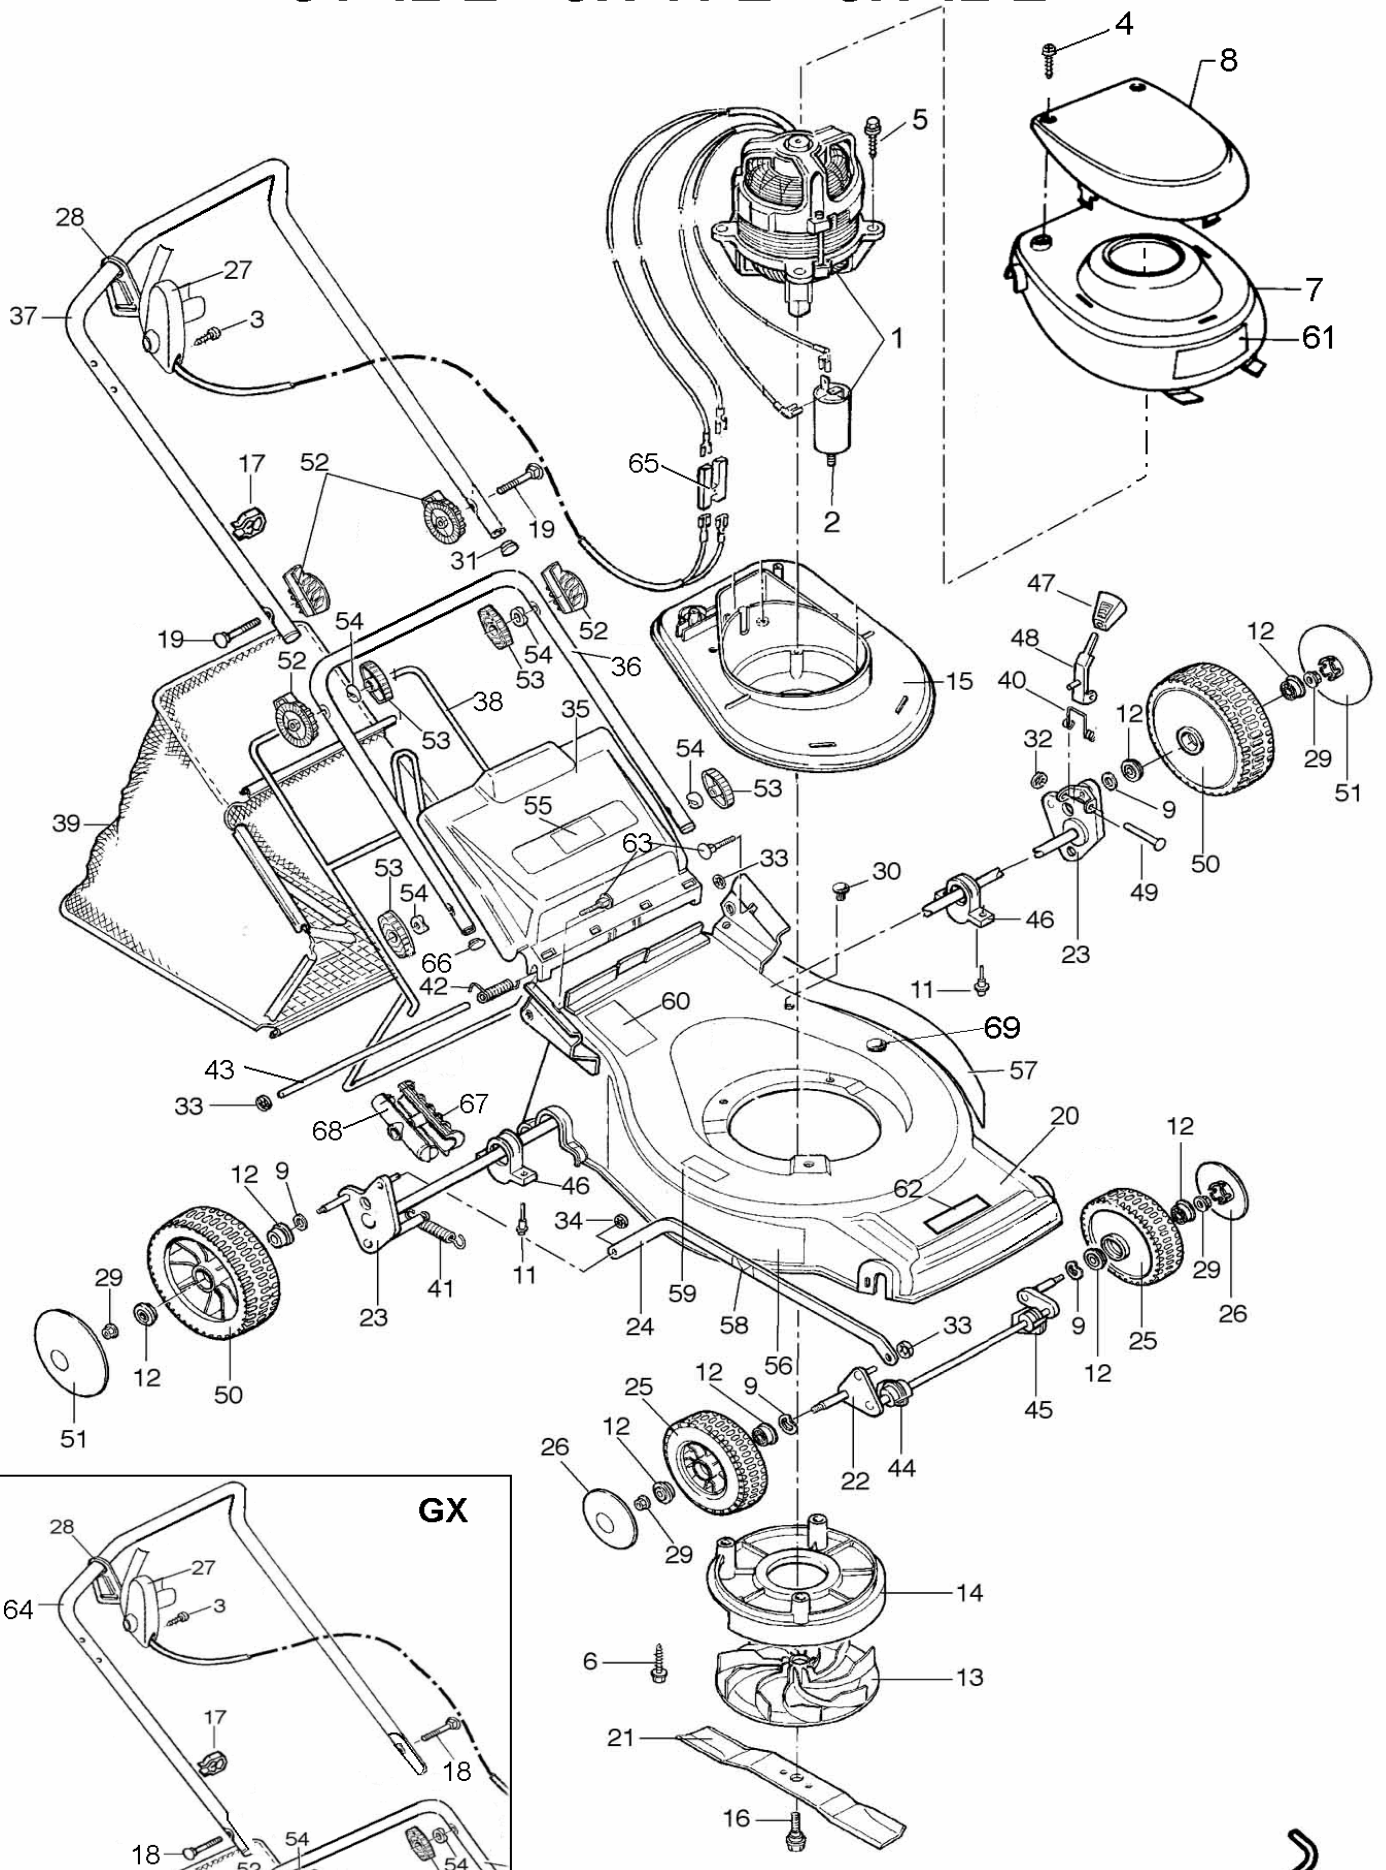

GT 42 E - GX 41 E - GX 42 E

MA.RI.NA.

GT 42 E - GX 41 E - GX 42 E

(New >= 1996)