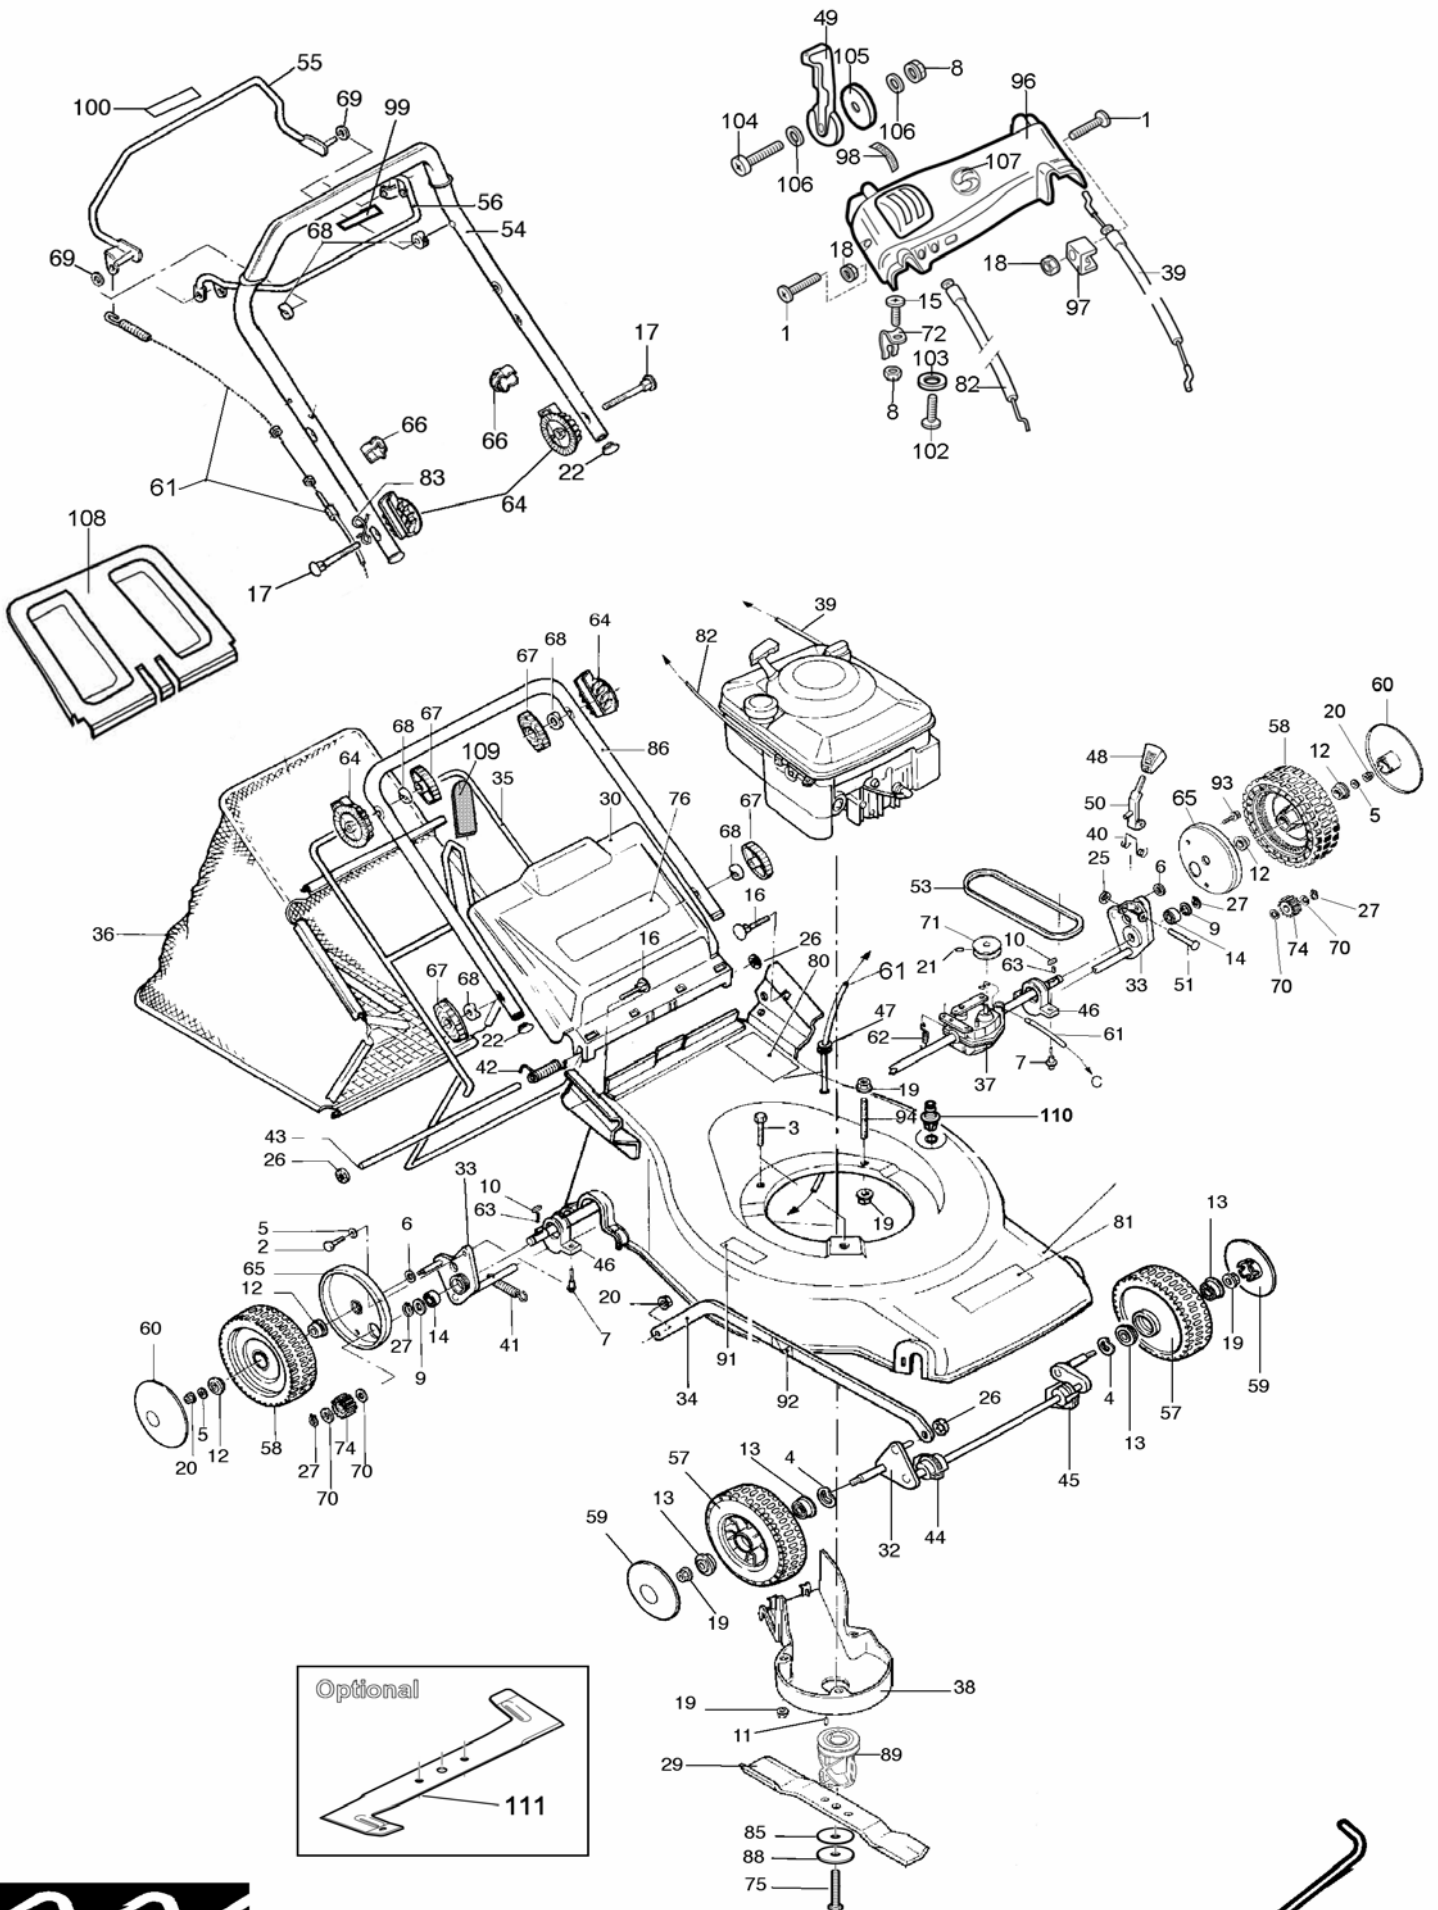

MX 52 S

POS.	CODICE	I	F	D	GB	E	Q.tà
1	CP030640	VITE TE	VIS	SCHRAUBE	SCREW	TORNILLO	2
2	CP030825	VITE TE	VIS	SCHRAUBE	SCREW	TORNILLO	1
3	CP030845	VITE TE	VIS	SCHRAUBE	SCREW	TORNILLO	2
4	CP032813	RONDELLA	RONDELLE	SCHEIBE	WASHER	ARANDELA	2
4	CP032913	RONDELLA	RONDELLE	SCHEIBE	WASHER	ARANDELA	4 X RUOTE CP047118.98 - CP053128.98
5	CP032908	RONDELLA	RONDELLE	SCHEIBE	WASHER	ARANDELA	5
6	CP032913	RONDELLA	RONDELLE	SCHEIBE	WASHER	ARANDELA	2
7	CP034615	RIVETTO	RIVET	NIET	RIVET	CLAVO	4
8	CP044906	DADO	ÉCROU	MUTTER	KNOB	ESPARRAGO	2
9	CP035905	RASAMENTO	RONDELLE	SCHEIBE	WASHER	ARANDELA	2
10	CP037305	CHIAVETTA	CLAVETTE	SCHLÜSSELCHEN	WOODRUFF KEY	CHAVETA	2
11	CP037406	CHIAVETTA	CLAVETTE	SCHLÜSSELCHEN	WOODRUFF KEY	CHAVETA	1 (fino a/till 05/2003)
12	CP038226	CUSCINETTO 12X26	ROULEMENT	KUGELLAGER	BALL BEARING	COJINETE	4
12	CP038228	CUSCINETTO	ROULEMENT	KUGELLAGER	BALL BEARING	COJINETE	4 X RUOTE CP053128.98
13	CP038227	CUSCINETTO 12X27	ROULEMENT	KUGELLAGER	BALL BEARING	COJINETE	4
13	CP038228	CUSCINETTO	ROULEMENT	KUGELLAGER	BALL BEARING	COJINETE	4 X RUOTE CP047118.98
14	CP038228	CUSCINETTO	ROULEMENT	KUGELLAGER	BALL BEARING	COJINETE	2
15	CP040630	VITE TTQST	VIS	SCHRAUBE	SCREW	TORNILLO	1
16	CP040850	VITE TTQST	VIS	SCHRAUBE	SCREW	TORNILLO	2
17	CP040875	VITE TTQST	VIS	SCHRAUBE	SCREW	TORNILLO	2
18	CP042806	DADO	ÉCROU	MUTTER	KNOB	ESPARRAGO	3
19	CP042808	DADO	ÉCROU	MUTTER	KNOB	ESPARRAGO	9
20	CP044708	DADO	ÉCROU	MUTTER	KNOB	ESPARRAGO	3
21	CP045530	SPINA	GOUPILLE	DORN	PIN	PASADOR	1
22	CP045722	TAPPO	COUVERCLE	KAPPE	CAP	TAPA	4
25	CP046606	RITEGNO	CLIP	RÜCKHALT	RETAINER	ANILLO CLIP	1
26	CP046607	RITEGNO	CLIP	RÜCKHALT	RETAINER	ANILLO CLIP	3
27	CP046812	SEEGER	SEEGER	RÜCKHALT	RETAINER	ANILLO CLIP	4
28	CP052001.90	CHASSIS INOX	CARTER	GEHÄUSE	DECK	CHASIS	1
29	CP053013	LAMA	LAME	MESSER	BLADE	CUCHILLA	1
30	CP047018.23	PARASASSI ARGENTO	DEFLECTEUR	DEFLEKTOR	REAR DOOR	DEFLECTÓR	1
32	CP053048	ASSALE ANTERIORE	AXE AVANT	VORDERACHSE	FRONT AXLE	EJE ANTERIOR	1
33	CP053058	ASSALE POSTERIORE	AXE ARRIERE	HINTERACHSE	REAR AXLE	EJE POSTERIOR	1
34	CP053063	TIRANTE ASSALE	BARRE	GESTÄNGE	LINK ROD	TIRANTE EJE	1
35	CP053078	TELAIO CESTO	ATTELAGE	GRASFANGRAHMEN	FRAME	ARMAZON SACO	1
36	CP053083	TELA CESTO BIANCA	SAC RAMASSEUR	GRASFANGSACK	GRASS BAG	SACO TELA	1
37	CP053088	RIDUTTORE TR 53	REDUCTEUR	UNTERSETZUNGGETR	GEAR BOX ASSY	TRANSMISION	1
38	CP047096	COPRICINGHIA	COUVERCLE COURROI	RIEMENSCHUTZ	BELT COVER	TAPA	1
39	?-TAB-FR	CAVO FRENO	CABLE FREIN	KABEL	CABLE	CABLE	1
40	CP047191	MOLLA	RESSORT	FEDER	SPRING	MUELLE	1
41	CP047192	MOLLA	RESSORT	FEDER	SPRING	MUELLE	1
42	CP050192	MOLLA PARASASSI	RESSORT	FEDER	SPRING	MUELLE	1
43	CP053203	ASTINA	AXE PIVOT	STANGE	HINGE PIN	EJE DEFLECTÓR	1
44	CP047212	SUPPORTO ASSALE	SUPPORT	ACHSELAGER	SUPPORT	SOPORTE	1
45	CP047213	SUPPORTO ASSALE	SUPPORT	ACHSELAGER	SUPPORT	SOPORTE	1
46	CP047215	SUPPORTO ASSALE	SUPPORT	ACHSELAGER	SUPPORT	SOPORTE	2
47	CP047217	PASSACAVO	JOINTE	RING	RING	ANILLO	1
48	CP047236	CAPPUCCIO	CACHE MOYEU	KAPPE	HOOD	POMO	1
49	CP050224	LEVA DI COMANDO	LEVIER	STANGE	LEVER	LEVA	1
50	CP047255	LEVA ALZO	LEVIER	STANGE	LEVER	LEVA ALTURAS	1
51	CP047267	PERNO	GOUJON	ZAPFEN	PIN	PERNO	1
53	25100203302	CINGHIA Z 29 1/2	COURROIE	RIEMEN	BELT	CORREA	1
54	CP050043	MANICO SUP.	GUIDON	STIEL	HANDLE	MANILLAR	1
55	CP050068	LEVA INNESTO	LEVIER EMBRAYAGE	STANGE	LEVER CLUTCH	LEVA	1
56	CP050073	LEVA FRENO	LEVIER FREIN	STANGE	LEVER	LEVA	1
57	CP050108	RUOTA 180	ROUE	RAD	WHEEL	RUEDA	2 (fino a / till 12/2005)
57	CP047118.98	RUOTA 180 PH ZINCAT	ROUE ACIER	VERZINKTES RAD	ZINC WHEEL	RUEDA ZINC	2 (da / from 01/2006)
58	CP050118	RUOTA 200	ROUE	RAD	WHEEL	RUEDA	2 (fino a / till 12/2005)
58	CP053128.98	RUOTA 200 PH ZINCA	ROUE ACIER	VERZINKTES RAD	ZINC WHEEL	RUEDA ZINC	2 (da / from 01/2006)
59	CP050127.23	COPRIRUOTA 180	CACHE MOYEU	RADDECKUNG	HUB CAP	TAPA RUEDA	2 (da/from 04/2004 a/to 12/2005)
59	CP050128.23	COPRIRUOTA 180	CACHE MOYEU	RADDECKUNG	HUB CAP	TAPA RUEDA	2 (fino a / till 04/2004)
59	CP047133	COPRIRUOTA	CACHE MOYEU	RADDECKUNG	HUB CAP	TAPA RUEDA	2 (da / from 01/2006)
60	CP050132.23	COPRIRUOTA 200-230	CACHE MOYEU	RADDECKUNG	HUB CAP	TAPA RUEDA	2 (da/from 04/2004 a/to 12/2005)
60	CP050133.23	COPRIRUOTA 200-230	CACHE MOYEU	RADDECKUNG	HUB CAP	TAPA RUEDA	2 (fino a / till 04/2004)
60	CP047133	COPRIRUOTA	CACHE MOYEU	RADDECKUNG	HUB CAP	TAPA RUEDA	2 (da / from 01/2006)
61	CP050139	CAVO SEMOVENZA	CABLE D'EMBAYAGE	SELBSTBEWEGLICHKA	CABLE CLUTCH	CABLE TRACCION	1
62	CP050191	MOLLA	RESSORT	FEDER	SPRING	MUELLE	1
63	CP050194	MOLLA	RESSORT	FEDER	SPRING	MUELLE	2
64	CP050212	REGOLATORE MANICO	REGLAGE DE GUIDON	STIELREGULATOR	HANDLE REGULATOR	REGULADOR MANILLAR	4
65	CP050214	COPRIRUOTA INTERN	CACHE MOYEU	RADDECKUNG	HUB CAP	TAPA RUEDA	2