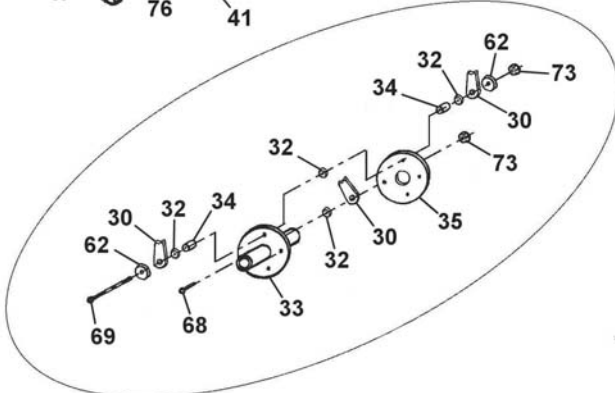

S 460 B+

S460 H+

Moteur thermique
Gasoline engine
Benzinmotoren
Motores a gasolina
Benzinmotoren
Motores a gasolina

Fig	Références	Désignation	Part Name	Bezeichnung	Descrizione	Descricion	Designação	Omschrijving	\$ 460 B+	\$ 460 H+
1	16706	Poignée	Lever	Hebel	Leva	Empanadura	Alavanca	Koppellingsgreep	3	
2	30554	Galet	Roller	Laverde	Ruotina	Polea tensora	Rolo de came	Rol	1	
3	CP032924	Rondelle	Washer	Scheibe	Rondella	Arandela	Anilha	Ring	4	
4	39092	Clips	Clips	Clips	Clips	Clips	Clips	Clips	1	
5	45004	Rondelle	Washer	Scheibe	Rondella	Arandela	Anilha	Ring	2	
6	46032	Bonton	Nut	Schraube	Dado	Tuerca	Botao de aperto	Knop	2	
7	46301	Rondelle	Washer	Scheibe	Rondella	Arandela	Anilha	Ring	2	
8	71116	Courroie	Belt	Riemen	Cinghia	Carrea	Correia	Riem	1	
9	71373	Capot	Cover	Haube	Coperchio	Capo	Cobertura	Kap	1	
10	CP047222	Lavier	Lever	Hebel	Leva	Palanca	Alavanca	Koppellingsgreep	2	
11	71513	Armature	Sac frame	Armatur	Telaio cesto	Armadura	Armadura	Zakarmatur	1	
12	71514	Sac	Bag	Sack	Tela cesto	Bolsa de recogida	Saco	Vermelzak	1	
13	71518	Arbre	Axle	Achse	Astina	Arbal	Eixo	Las	1	
14	71523	Palier	Bearing	Kugellager	Cuscinetto	Rodamiento	Rodamento	Kopelager	2	
15	71519	Couteau	Blade	Messer	Zappetta	Cuchila	Lamina	Mes	6	
16	71522	Entretoise	Spacer	Distanzstück	Distanziale	Separadore	Separador	afstandsstuk	4	
17	71524	Rondelle	Washer	Scheibe	Rondella	Arandela	Anilha	Ring	1	
18	71525	Poulie	Pulley	Treibscheibe	Puleggia	Polea	Polia	Reim	1	
19	71526	Poulie	Pulley	Treibscheibe	Puleggia	Polea	Polia	Reim	1	
20	71531	Rondelle	Washer	Scheibe	Rondella	Arandela	Anilha	Ring	4	
21	71592	Entretoise	Spacer	Distanzstück	Distanziale	Separadore	Separador	afstandsstuk	4	
22	72483	Cache palier	Cover	Haube	Coperchio	Capo	Cobertura	Kap	1	
23	71780	Canon	Spacer	Distanzstück	Distanziale	Separadore	Separador	afstandsstuk	2	
24	72782	Bras de galet	Arm	Vorrichtung	Supporto	Soporte	Braço de rolo	Rolarm	1	
25	73260	Volet	Deflector	Ablenblech	Parasassi	Deflector	Deflector	Deflector	1	
26	73271	Ecrou	Nut	Mutter	Dado	Tuerca	Porca	Moer	2	
27	73275	Ecrou	Nut	Mutter	Dado	Tuerca	Porca	Moer	2	
28	73276	Ecrou	Nut	Mutter	Dado	Tuerca	Porca	Moer	7	
29	73647	Guidé courroie	Vee belt guide	Riemenführung	Guida cinghia	Guida de correa	Guiá de correia	Drijfriegelgeleider	1	
30	73852	Couteau	Blade	Messer	Zappetta	Cuchila	Lamina	Mes	24	
31	73858	Platine	Support	Trager	Supporto	Soporte	Braco	Hevel	1	
32	73859	Rondelle	Washer	Scheibe	Rondella	Arandela	Anilha	Ring	24	
33	73860	Moyeu	Support	Trager	Supporto	Soporte	Braco	Hevel	4	
34	73862	Entretoise	Spacer	Distanzstück	Distanziale	Separadore	Separador	afstandsstuk	16	
35	73958	Plaque	Support	Trager	Supporto	Soporte	Braco	Hevel	4	
36	75430	Handelbar	Handelbar	Lenker	Manico	Manillar	Guiador	Stuurstang	1	
37	75431	Guidon	Handelbar	Lenker	Manico	Manillar	Guiador	Stuurstang	1	
38	75432	Chassis	Chassis	Chassis	Telaio	Chasis	Chassis	Chassis	1	
39	75433	Essieu	Axle	Achse	Astina	Arbal	Eixo	Las	1	
40	75434	Pare chocs	Support	Trager	Supporto	Soporte	Braco	Hevel	1	
41	75435	Roue	Wheel	Rad	Ruota	Rueda	Roda	Wiel	4	
42	75436	Ressort	Spring	Feder	Molla	Muelle	Mola	Veer	1	
43	75437	Bouton	Screw	Schraube	Vite	Tornillo	Parafuso	Schroef	1	
44	75438	Timonerie d'accélération	Throttle control	Gashebelgestange	Commando	Varillarie	Commando	Koppellingsstang	1	
45	75439	Timonerie d'embrayage	Clutch control	Gestange	Commando	Varillarie	Commando	Koppellingsstang	1	
46	75440	Entretoise	Spacer	Distanzstück	Distanziale	Separadore	Separador	afstandsstuk	2	
47	75441	Enjolvieur	Clip	Clip	Seeger	Clip	Calotte	Wieldap	4	
48	75464	Lavier	Lever	Hebel	Leva	Palanca	Alavanca	Koppellingsgreep	1	
49	75467	Protège pied D.	Support	Trager	Supporto	Soporte	Braco	Hevel	1	
50	75468	Protège pied G.	Support	Trager	Supporto	Soporte	Braco	Hevel	1	
51	75469	Patte	Support	Trager	Supporto	Soporte	Braco	Hevel	1	
52	Z03-792416	Vis	Screw	Schraube	Vite	Tornillo	Parafuso	Schroef	4	
53	003-10-30	Vis	Screw	Schraube	Vite	Tornillo	Parafuso	Schroef	1	
54	003-10-40	Vis	Screw	Schraube	Vite	Tornillo	Parafuso	Schroef	1	
55	Z03-5-16	Vis	Screw	Schraube	Vite	Tornillo	Parafuso	Schroef	2	
56	Z03-12-55	Vis	Screw	Schraube	Vite	Tornillo	Parafuso	Schroef	2	
57	Z03-8-35	Vis	Screw	Schraube	Vite	Tornillo	Parafuso	Schroef	4	
58	Z08-L12N	Rondelle	Washer	Scheibe	Rondella	Arandela	Anilha	Ring	4	
59	Z03-10-20	Vis	Screw	Schraube	Vite	Tornillo	Parafuso	Schroef	6	
60	Z03-10-25	Vis	Screw	Schraube	Vite	Tornillo	Parafuso	Schroef	1	
61	Z08-L5N	Rondelle	Washer	Scheibe	Rondella	Arandela	Anilha	Ring	2	
62	Z08-L8N	Rondelle	Washer	Scheibe	Rondella	Arandela	Anilha	Ring	50	
63	Z08-M15N	Rondelle	Washer	Scheibe	Rondella	Arandela	Anilha	Ring	4	
64	Z11-12	Ecrou	Nut	Mutter	Dado	Tuerca	Porca	Moer	1	
65	Z12-BAZ	Rondelle	Washer	Scheibe	Rondella	Arandela	Anilha	Ring	4	
66	012-10AZ	Rondelle	Washer	Scheibe	Rondella	Arandela	Anilha	Ring	2	
67	024-6-10	Vis	Screw	Schraube	Vite	Tornillo	Parafuso	Schroef	1	
68	Z26-8-20	Vis	Screw	Schraube	Vite	Tornillo	Parafuso	Schroef	8	
69	Z26-8-70	Vis	Screw	Schraube	Vite	Tornillo	Parafuso	Schroef	8	
70	Z29-63-25	Vis	Screw	Schraube	Vite	Tornillo	Parafuso	Schroef	1	
71	Z42-6-50	Vis	Screw	Schraube	Vite	Tornillo	Parafuso	Schroef	1	
72	Z42-8-45CC	Vis	Screw	Schraube	Vite	Tornillo	Parafuso	Schroef	2	
73	Z53-8	Ecrou	Nut	Mutter	Dado	Tuerca	Porca	Moer	4,3	
74	Z53-10	Ecrou	Nut	Mutter	Dado	Tuerca	Porca	Moer	1	
75	052-8-8	Vis	Screw	Schraube	Vite	Tornillo	Parafuso	Schroef	1	
76	030-6002-2	Roulement	Bearing	Kugellager	Cuscinetto	Rodamiento	Rodamento	Kopelager	8	
77	Z53-12	Ecrou	Nut	Mutter	Dado	Tuerca	Porca	Moer	3	
78	Z08-L6N	Rondelle	Washer	Scheibe	Rondella	Arandela	Anilha	Ring	3	