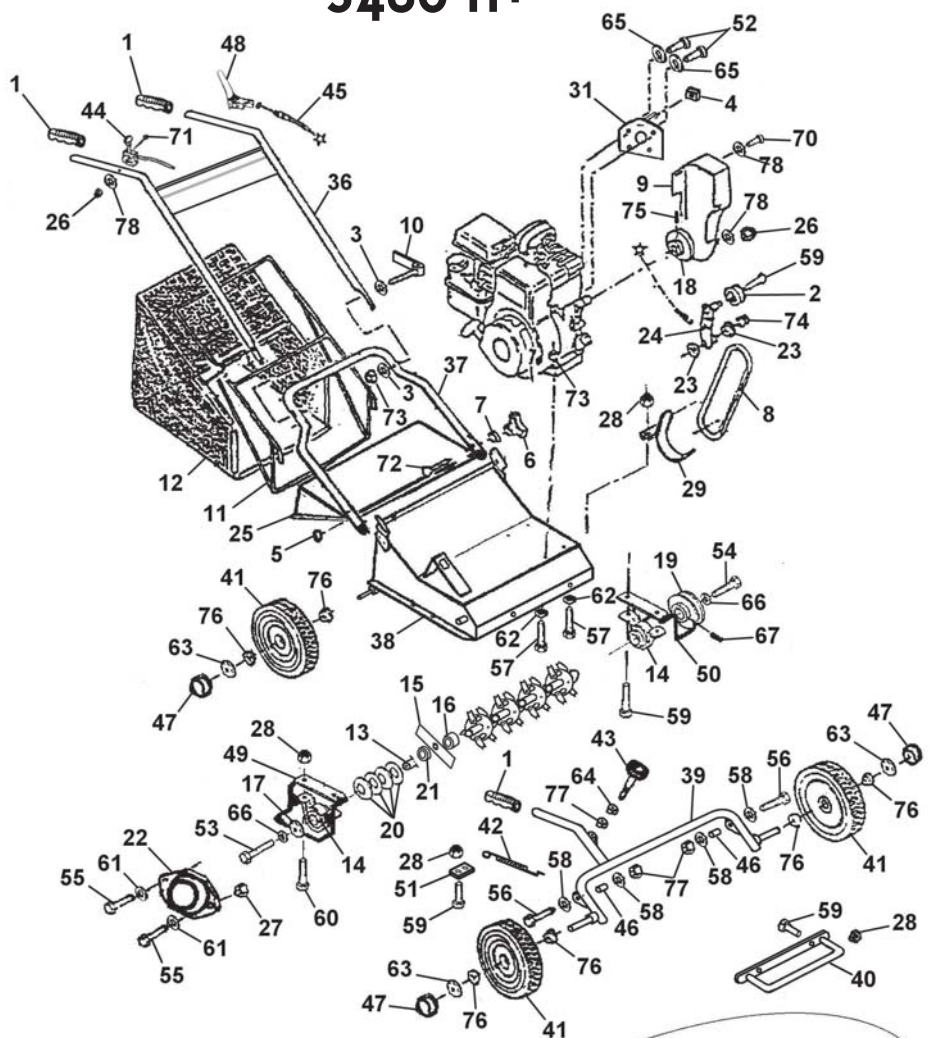

S 460 B+

S460 H+

Moteur thermique
Gasoline engine
Benzinmotoren
Motores a gasolina
Benzinmotoren
Motores a gasolina

Fig	Références	Désignation	Part Name	Bezeichnung	Descrizione	Descricion	Designação	Omschrijving	\$ 460 B+	\$ 460 H+
1	16706	Poignée	Lever	Hebel	Leva	Empanadura	Alavanca	Koppellingsgreep	3	
2	30554	Galet	Roller	Laverde	Ruotina	Polea tensora	Rolo de came	Rol	1	
3	CP032924	Rondelle	Washer	Scheibe	Rondella	Arandela	Anilha	Ring	4	
4	39092	Clips	Clips	Clips	Clips	Clips	Clips	Clips	1	
5	45004	Rondelle	Washer	Scheibe	Rondella	Arandela	Anilha	Ring	2	
6	46032	Bonton	Nut	Schraube	Dado	Tuerca	Botao de aperto	Knop	2	
7	46301	Rondelle	Washer	Scheibe	Rondella	Arandela	Anilha	Ring	2	
8	71116	Courroie	Belt	Riemen	Cinghia	Carrea	Correia	Riem	1	
9	71373	Capot	Cover	Haube	Coperchio	Capo	Cobertura	Kap	1	
10	CP047222	Lavier	Lever	Hebel	Leva	Palanca	Alavanca	Koppellingsgreep	2	
11	71513	Armature	Sac frame	Armatur	Telaio cesto	Armadura	Armadura	Zakarmatur	1	
12	71514	Sac	Bag	Sack	Tela cesto	Bolsa de recogida	Saco	Vermelzak	1	
13	71518	Arbre	Axle	Achse	Astina	Arbal	Eixo	Las	1	
14	71523	Palier	Bearing	Kugellager	Cuscinetto	Rodamiento	Rodamento	Kopelager	2	
15	71519	Couteau	Blade	Messer	Zappetta	Cuchila	Lamina	Mes	6	
16	71522	Entretoise	Spacer	Distanzstück	Distanziale	Separadore	Separador	afstandsstuk	4	
17	71524	Rondelle	Washer	Scheibe	Rondella	Arandela	Anilha	Ring	1	
18	71525	Poulie	Pulley	Treibscheibe	Puleggia	Polea	Polia	Reim	1	
19	71526	Poulie	Pulley	Treibscheibe	Puleggia	Polea	Polia	Reim	1	
20	71531	Rondelle	Washer	Scheibe	Rondella	Arandela	Anilha	Ring	4	
21	71592	Entretoise	Spacer	Distanzstück	Distanziale	Separadore	Separador	afstandsstuk	4	
22	72483	Cache palier	Cover	Haube	Coperchio	Capo	Cobertura	Kap	1	
23	71780	Canon	Spacer	Distanzstück	Distanziale	Separadore	Separador	afstandsstuk	2	
24	72782	Bras de galet	Arm	Vorrichtung	Supporto	Soporte	Braço de rolo	Rolarm	1	
25	73260	Volet	Deflector	Ablenblech	Parasassi	Deflector	Deflector	Deflector	1	
26	73271	Ecrou	Nut	Mutter	Dado	Tuerca	Porca	Moer	2	
27	73275	Ecrou	Nut	Mutter	Dado	Tuerca	Porca	Moer	2	
28	73276	Ecrou	Nut	Mutter	Dado	Tuerca	Porca	Moer	7	
29	73647	Guidé courroie	Vee belt guide	Riemenführung	Guida cinghia	Guida de correa	Guiá de correia	Drijfriegelgeleider	1	
30	73852	Couteau	Blade	Messer	Zappetta	Cuchila	Lamina	Mes	24	
31	73858	Platine	Support	Trager	Supporto	Soporte	Braco	Hevel	1	
32	73859	Rondelle	Washer	Scheibe	Rondella	Arandela	Anilha	Ring	24	
33	73860	Moyeu	Support	Trager	Supporto	Soporte	Braco	Hevel	4	
34	73862	Entretoise	Spacer	Distanzstück	Distanziale	Separadore	Separador	afstandsstuk	16	
35	73958	Plaque	Support	Trager	Supporto	Soporte	Braco	Hevel	4	
36	75430	Handelbar	Handelbar	Lenker	Manico	Manillar	Guiador	Stuurstang	1	
37	75431	Guidon	Handelbar	Lenker	Manico	Manillar	Guiador	Stuurstang	1	
38	75432	Chassis	Chassis	Chassis	Telaio	Chasis	Chassis	Chassis	1	
39	75433	Essieu	Axle	Achse	Astina	Arbal	Eixo	Las	1	
40	75434	Pare chocs	Support	Trager	Supporto	Soporte	Braco	Hevel	1	
41	75435	Roue	Wheel	Rad	Ruota	Rueda	Roda	Wiel	4	
42	75436	Ressort	Spring	Feder	Molla	Muelle	Mola	Veer	1	
43	75437	Bouton	Screw	Schraube	Vite	Tornillo	Parafuso	Schroef	1	
44	75438	Timonerie d'accélération	Throttle control	Gashebelgestange	Commando	Varillarie	Commando	Koppellingsstang	1	
45	75439	Timonerie d'embrayage	Clutch control	Gestange	Commando	Varillarie	Commando	Koppellingsstang	1	
46	75440	Entretoise	Spacer	Distanzstück	Distanziale	Separadore	Separador	afstandsstuk	2	
47	75441	Enjolvieur	Clip	Clip	Seeger	Clip	Calotte	Wieldap	4	
48	75464	Lavier	Lever	Hebel	Leva	Palanca	Alavanca	Koppellingsgreep	1	
49	75467	Protège pied D.	Support	Trager	Supporto	Soporte	Braco	Hevel	1	
50	75468	Protège pied G.	Support	Trager	Supporto	Soporte	Braco	Hevel	1	
51	75469	Patte	Support	Trager	Supporto	Soporte	Braco	Hevel	1	
52	Z03-792416	Vis	Screw	Schraube	Vite	Tornillo	Parafuso	Schroef	4	
53	003-10-30	Vis	Screw	Schraube	Vite	Tornillo	Parafuso	Schroef	1	
54	003-10-40	Vis	Screw	Schraube	Vite	Tornillo	Parafuso	Schroef	1	
55	Z03-5-16	Vis	Screw	Schraube	Vite	Tornillo	Parafuso	Schroef	2	
56	Z03-12-55	Vis	Screw	Schraube	Vite	Tornillo	Parafuso	Schroef	2	
57	Z03-8-35	Vis	Screw	Schraube	Vite	Tornillo	Parafuso	Schroef	4	
58	Z08-L12N	Rondelle	Washer	Scheibe	Rondella	Arandela	Anilha	Ring	4	
59	Z03-10-20	Vis	Screw	Schraube	Vite	Tornillo	Parafuso	Schroef	6	
60	Z03-10-25	Vis	Screw	Schraube	Vite	Tornillo	Parafuso	Schroef	1	
61	Z08-L5N	Rondelle	Washer	Scheibe	Rondella	Arandela	Anilha	Ring	2	
62	Z08-L8N	Rondelle	Washer	Scheibe	Rondella	Arandela	Anilha	Ring	50	
63	Z08-M15N	Rondelle	Washer	Scheibe	Rondella	Arandela	Anilha	Ring	4	
64	Z11-12	Ecrou	Nut	Mutter	Dado	Tuerca	Porca	Moer	1	
65	Z12-BAZ	Rondelle	Washer	Scheibe	Rondella	Arandela	Anilha	Ring	4	
66	012-10AZ	Rondelle	Washer	Scheibe	Rondella	Arandela	Anilha	Ring	2	
67	024-6-10	Vis	Screw	Schraube	Vite	Tornillo	Parafuso	Schroef	1	
68	Z26-8-20	Vis	Screw	Schraube	Vite	Tornillo	Parafuso	Schroef	8	
69	Z26-8-70	Vis	Screw	Schraube	Vite	Tornillo	Parafuso	Schroef	8	
70	Z29-63-25	Vis	Screw	Schraube	Vite	Tornillo	Parafuso	Schroef	1	
71	Z42-6-50	Vis	Screw	Schraube	Vite	Tornillo	Parafuso	Schroef	1	
72	Z42-8-45CC	Vis	Screw	Schraube	Vite	Tornillo	Parafuso	Schroef	2	
73	Z53-8	Ecrou	Nut	Mutter	Dado	Tuerca	Porca	Moer	4,3	
74	Z53-10	Ecrou	Nut	Mutter	Dado	Tuerca	Porca	Moer	1	
75	052-8-8	Vis	Screw	Schraube	Vite	Tornillo	Parafuso	Schroef	1	
76	030-6002-2	Roulement	Bearing	Kugellager	Cuscinetto	Rodamiento	Rodamento	Kopelager	8	
77	Z53-12	Ecrou	Nut	Mutter	Dado	Tuerca	Porca	Moer	3	
78	Z08-L6N	Rondelle	Washer	Scheibe	Rondella	Arandela	Anilha	Ring	3	