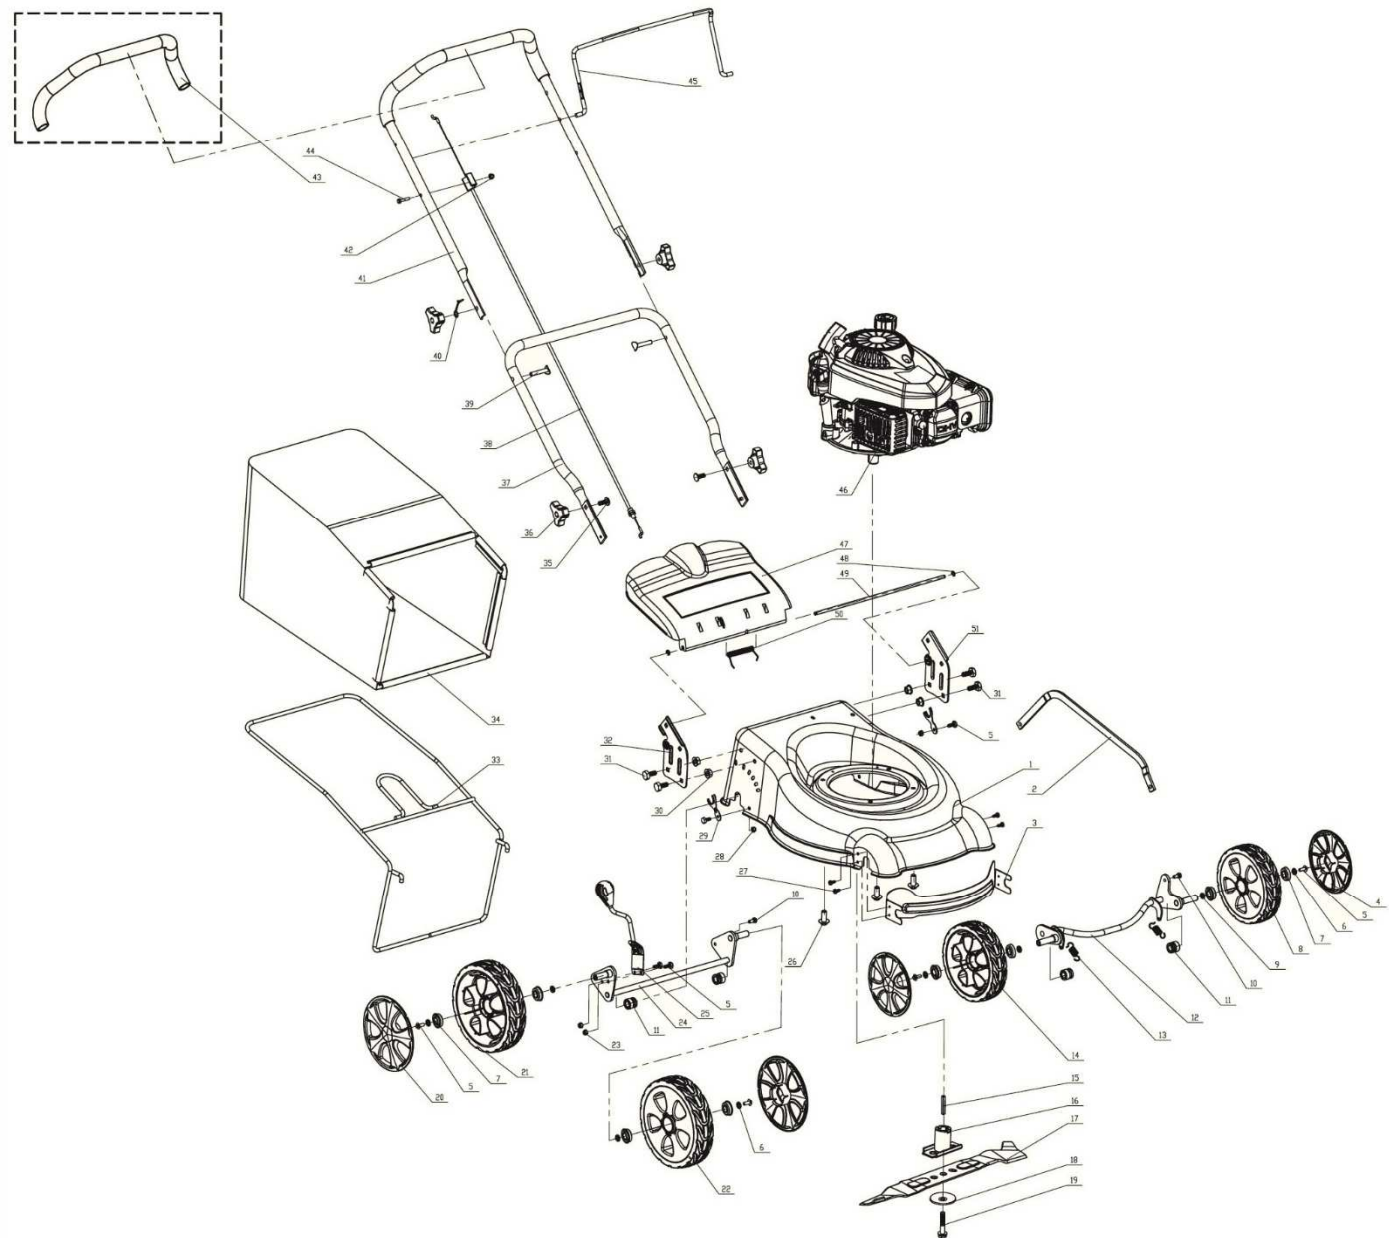

RapToR[®] LM 41 ROZKRES – SEKAČKA

made for garden

RapTOR[®] LM 41 PARTLIST – SEKAČKA

made for garden

No	Obj. číslo	NÁZEV	Spare Parts Name
1	R41000001	šasí	Deck
2	R41000002	páka zdvihu	Adjustment Pull Rod
3	R41000003	držák	Frontboard
4	R41000004	poklice předního kola	Front Wheel Cover
5	R41000005	šroub kola	Screw
6	R41000006	podložka	Washer
7	R41000007	ložisko	Bearing
8	R41000008	lévé přední kolo	Left Front Wheel Assey
9	R41000009	podložka	Washer
10	R41000010	čep	Pin
11	B54100011	Pouzdro	Bearing Cover
12	R41000012	náprava předních kol	Front Wheel Shaft Assembly
13	R41000013	pružina	Spring
14	R41000014	pravé přední kolo	Right Front Wheel Assey
15	R41000015	klínek	Key
16	R41000016	unašeč nože	Blade Hub
17	R41000017	nůž	Blade
18	R41000018	podložka	Washer
19	R41000019	šroub nože	Blade Screw
20	R41000020	poklice zadního kola	Rear Wheel Cover
21	R41000021	zadní kolo	Right Back Wheel Assey
22	R41000022	zadní kolo	Right Back Wheel Assey
23	R41000023	šroub	Screw
24	R41000024	zadní osa kol	Rear Wheel Assey
25	R41000025	páka zdvihu kompletní	Handle Assey
26	R41000026	šroub	Screw
27	R41000027	šroub	Bolt
28	R41000028	matka	Locknut
29	R41000029	vodítko osy kol	Rear Shaft Fixing Nip
30	R41000030	matka	Locknut